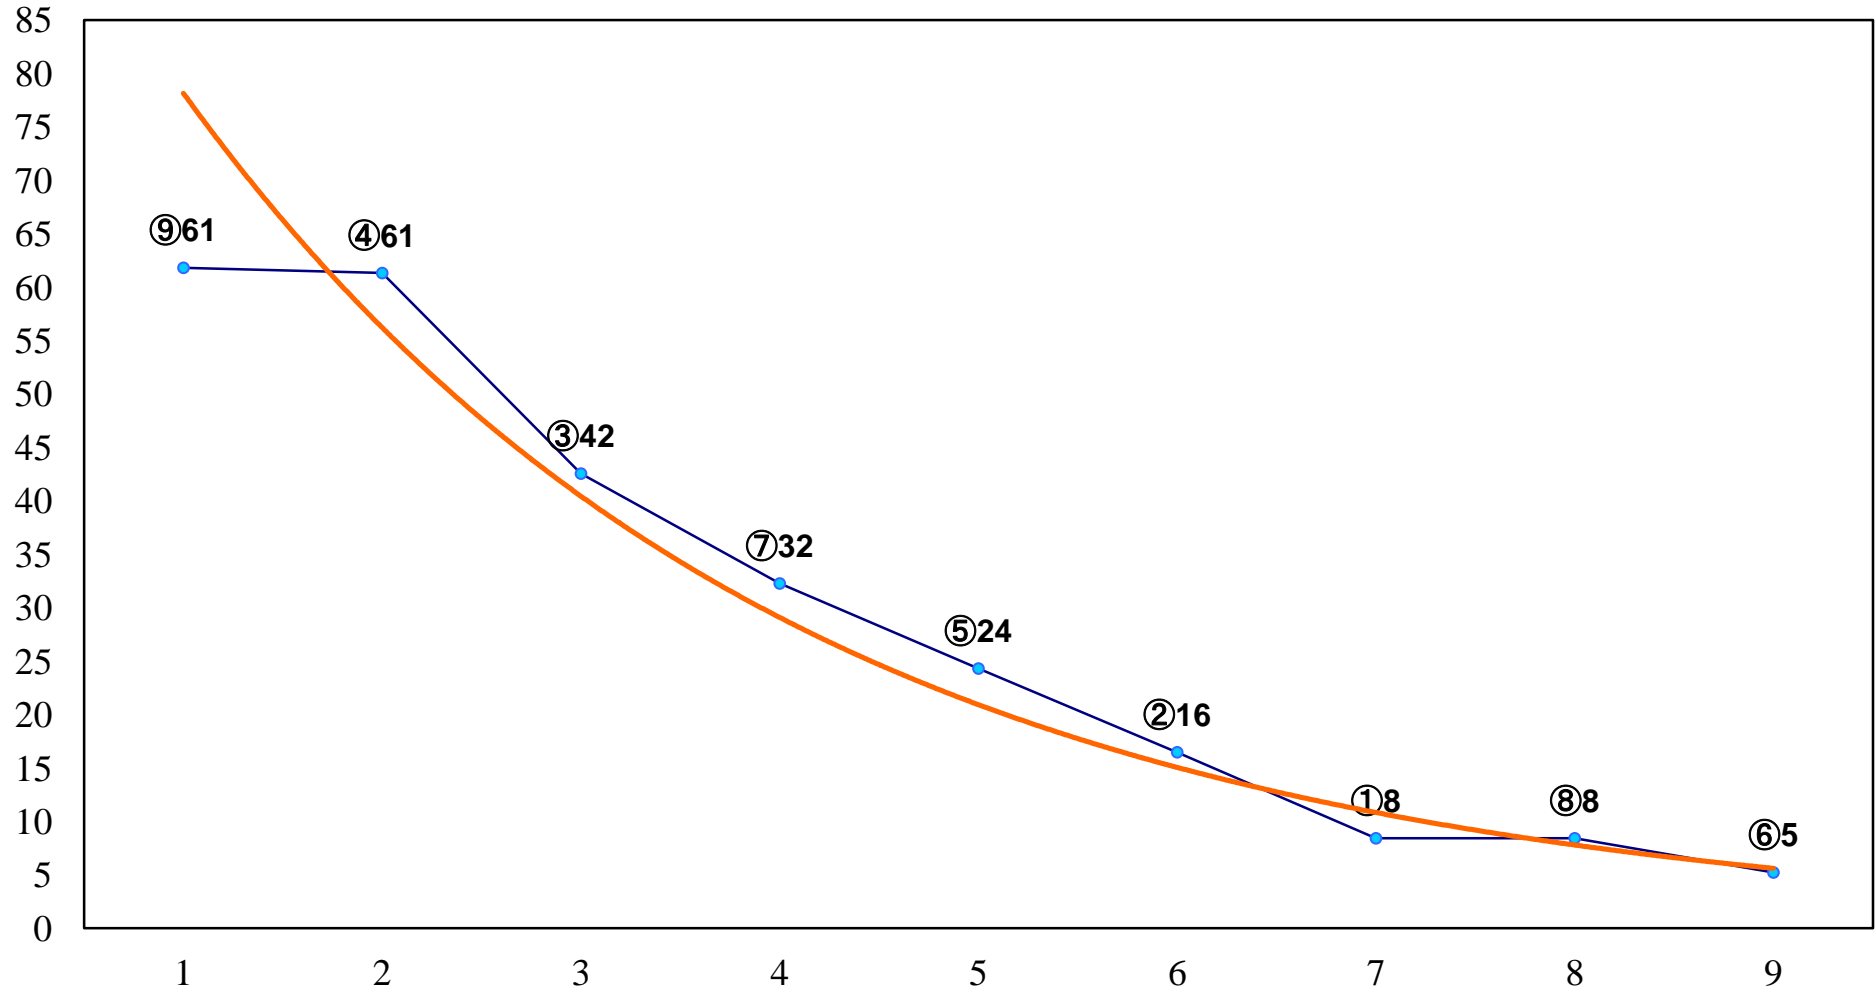

2017年06月22日(木) 船橋競馬 7R 17:55
C2七八 左1200m