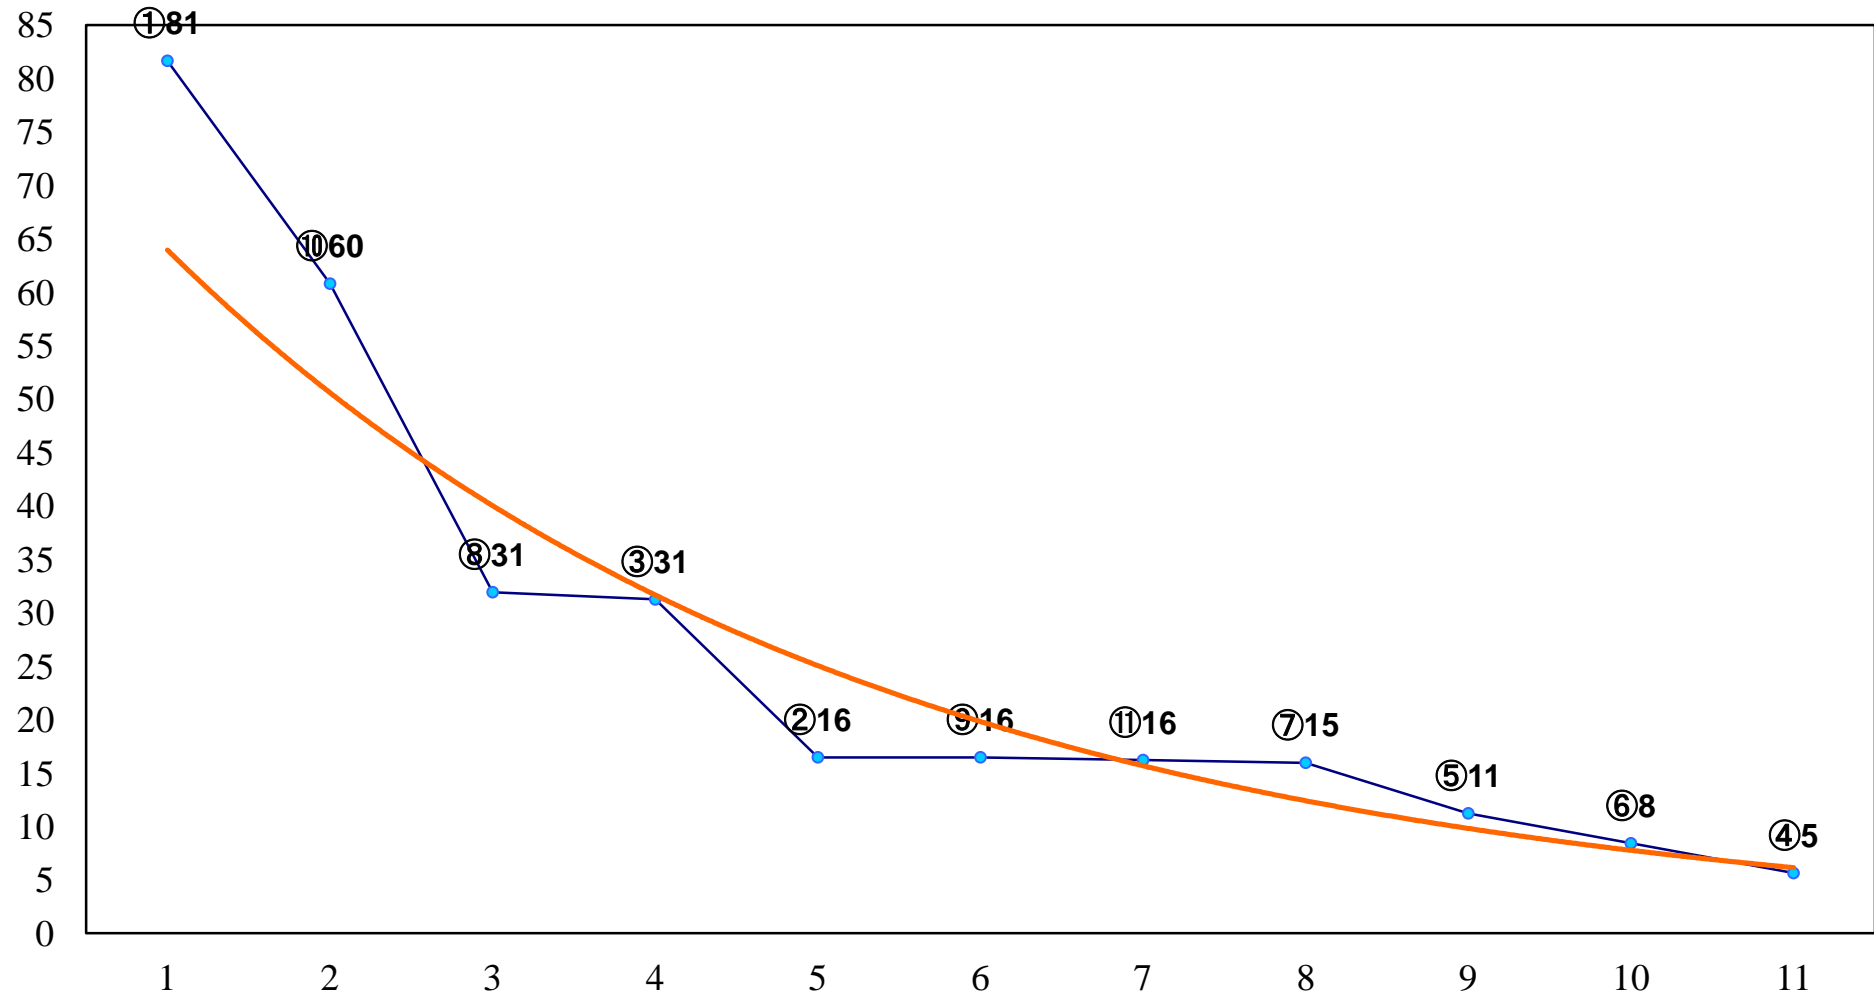

2017年06月22日(木) 船橋競馬 6R 17:25
船橋屋田久保 食べなきゃ損損！C2七八 左1500m