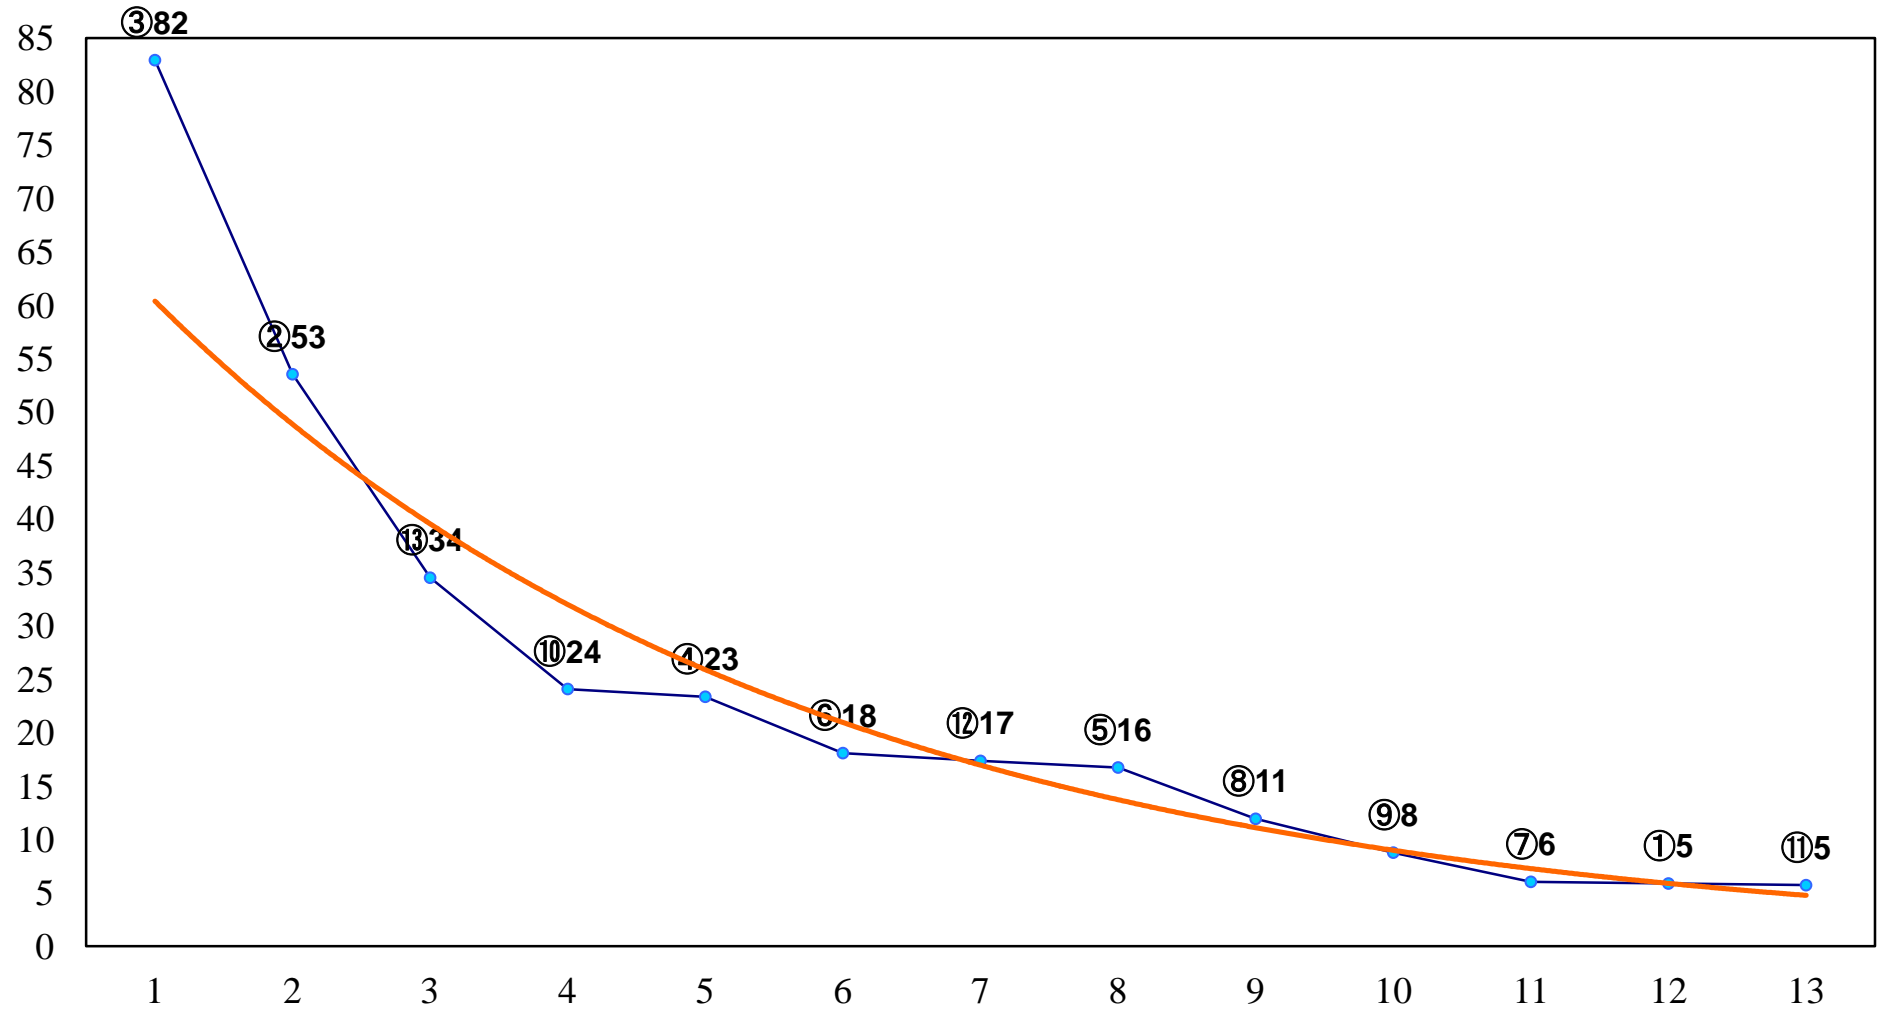

2017年06月22日(木) 船橋競馬 6R 17:25  
船橋屋田久保 食べなきゃ損損！C2七八 左1500m

2017年06月22日(木) 船橋競馬 7R 17:55  
C2七八 左1200m

2017年06月22日(木) 船橋競馬 8R 18:25

C1四五 左1200m

2017年06月22日(木) 船橋競馬 9R 19:00  
C1四五 左1600m

2017年06月22日(木) 船橋競馬 10R 19:35  
J交 ファンシーサドル特別B2B3選抜馬 左1800m