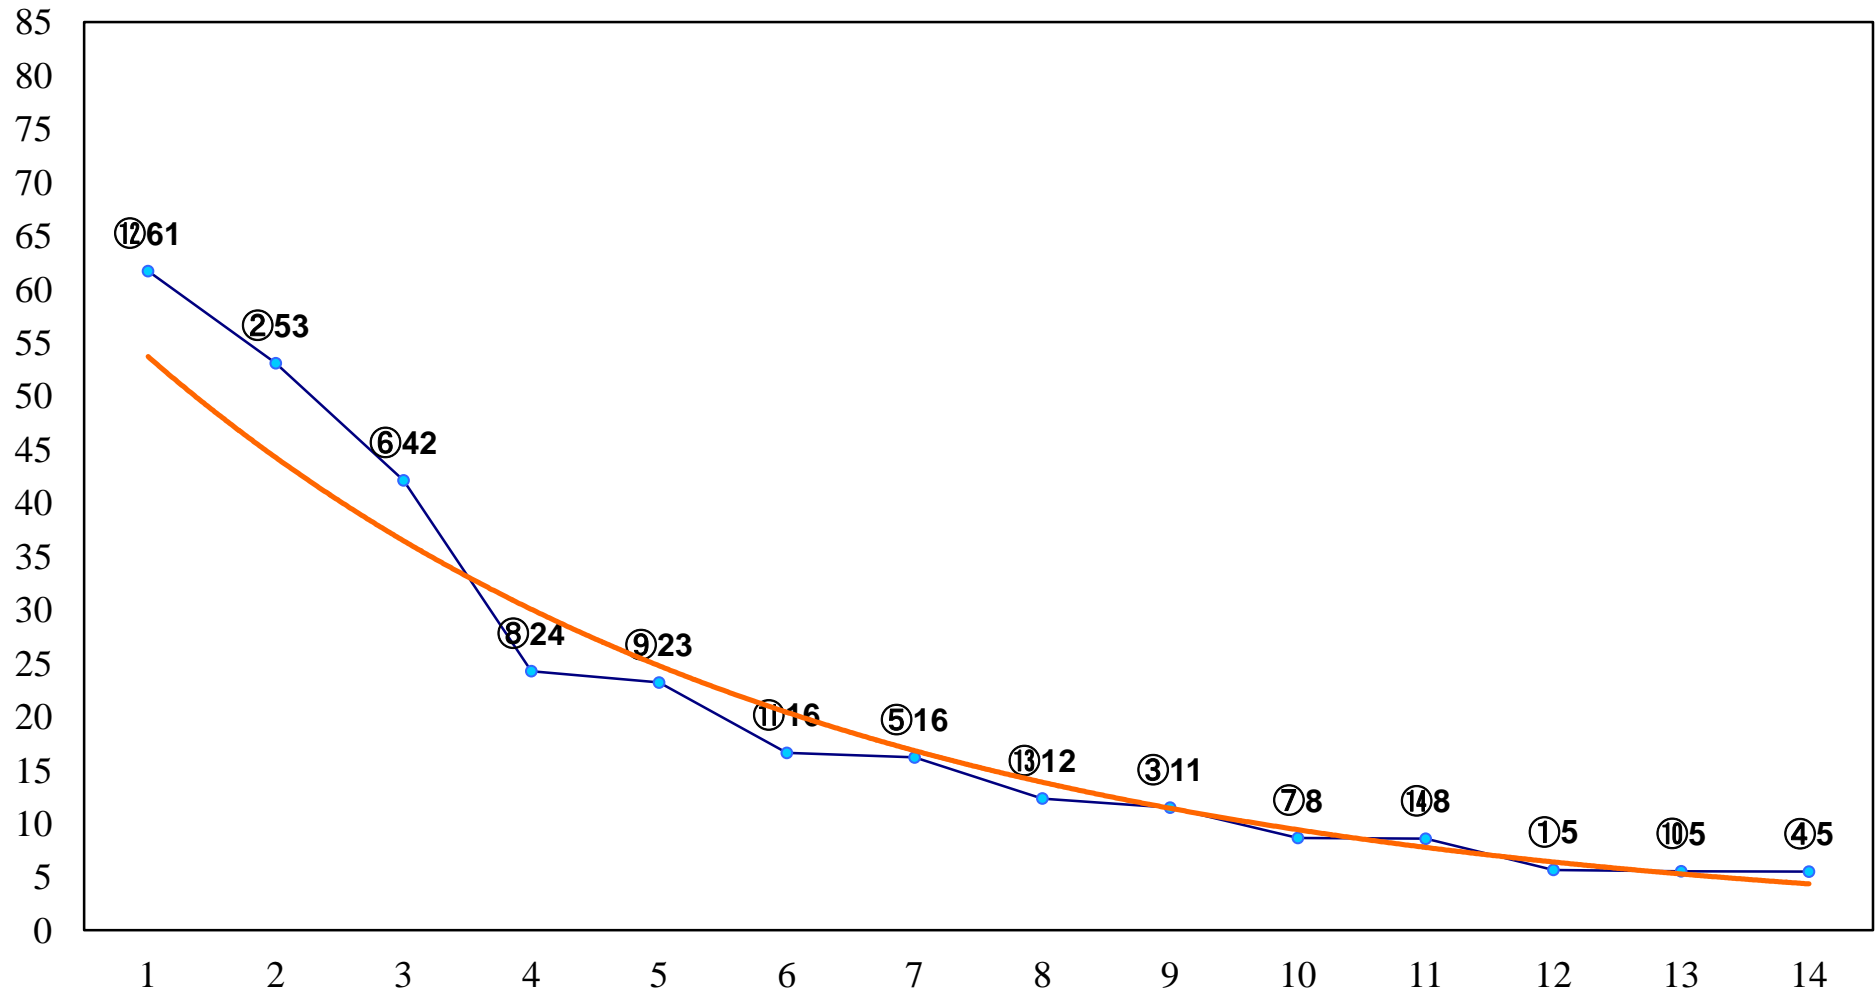

2017年06月22日(木) 船橋競馬 6R 17:25  
船橋屋田久保 食べなきゃ損損！C2七八 左1500m

2017年06月22日(木) 船橋競馬 7R 17:55  
C2七八 左1200m

2017年06月22日(木) 船橋競馬 8R 18:25

C1四五 左1200m

2017年06月22日(木) 船橋競馬 9R 19:00  
C1四五 左1600m

2017年06月22日(木) 船橋競馬 10R 19:35  
J交 ファンシーサドル特別B2B3選抜馬 左1800m