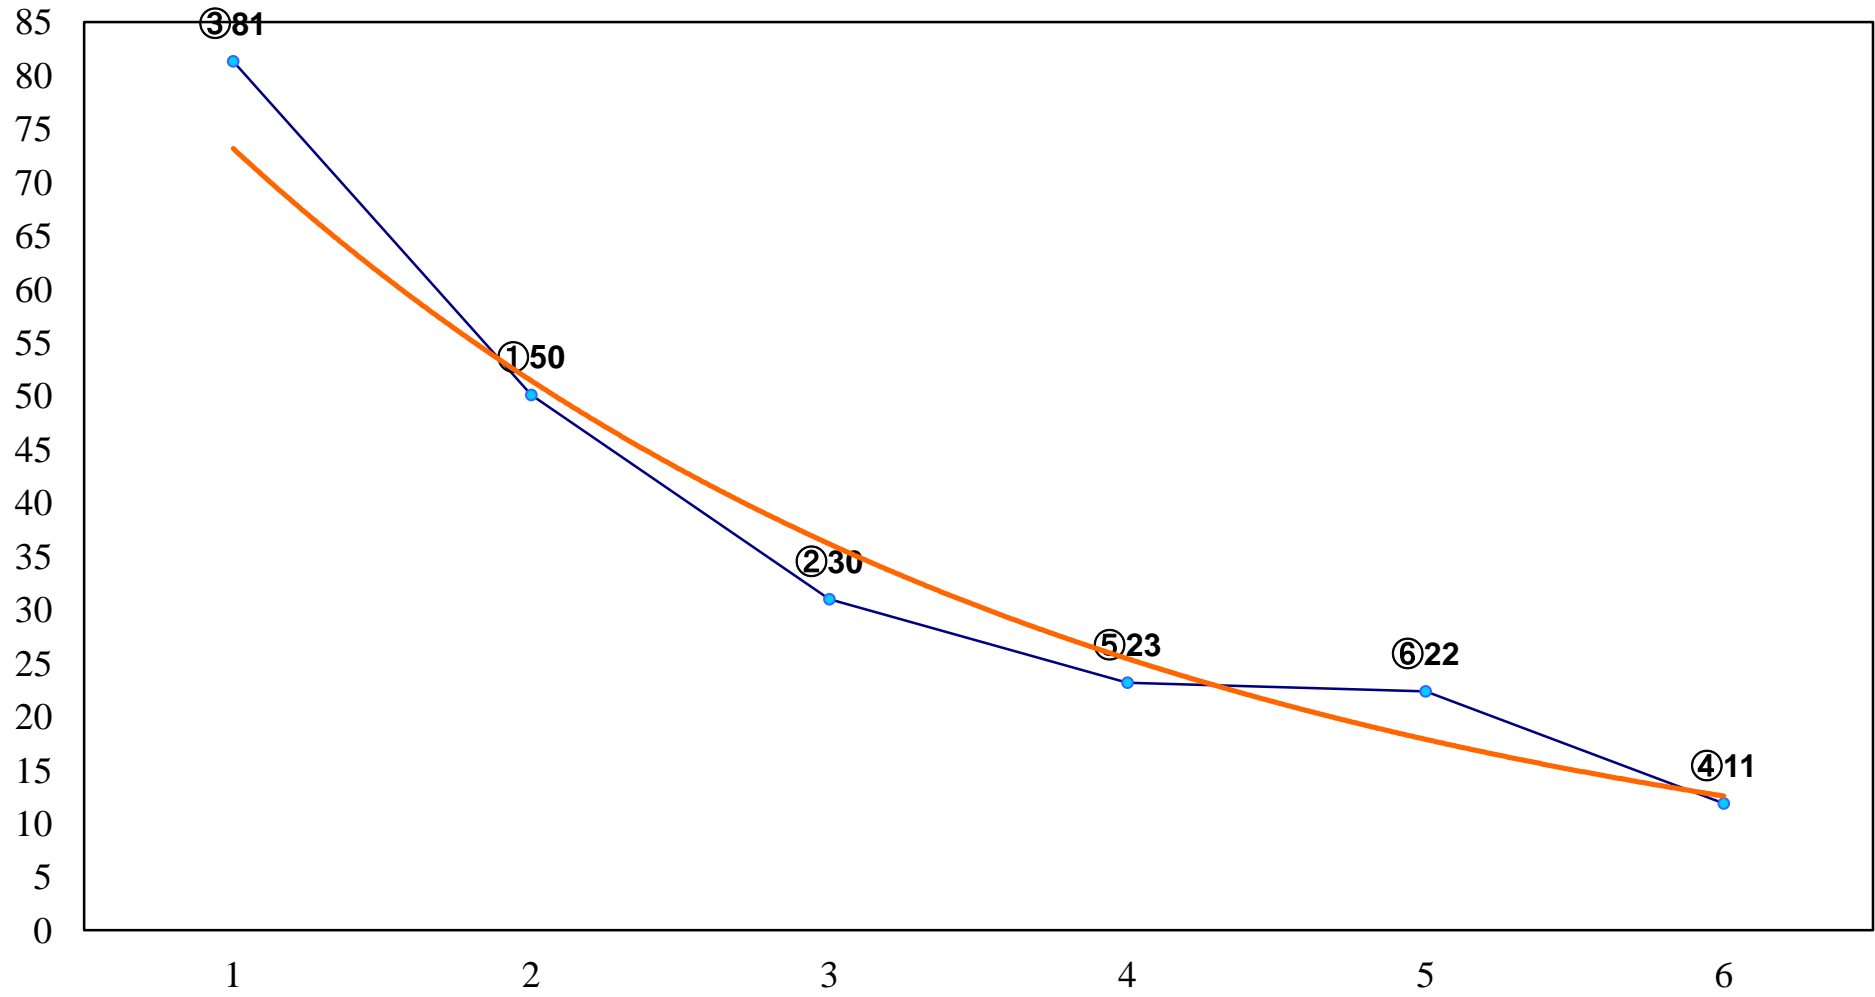

2017年06月22日(木) 船橋競馬 1R 14:55  
3歳七 左1200m

2017年06月22日(木) 船橋競馬 2R 15:25  
紅花特別2歳 左1500m

2017年06月22日(木) 船橋競馬 3R 15:55  
C3特選一 左1600m

2017年06月22日(木) 船橋競馬 4R 16:25  
ブルーベリー特別3歳一 左1600m

2017年06月22日(木) 船橋競馬 5R 16:55  
祝70歳 長谷川稔誕生日記念C3選抜馬 左1200m