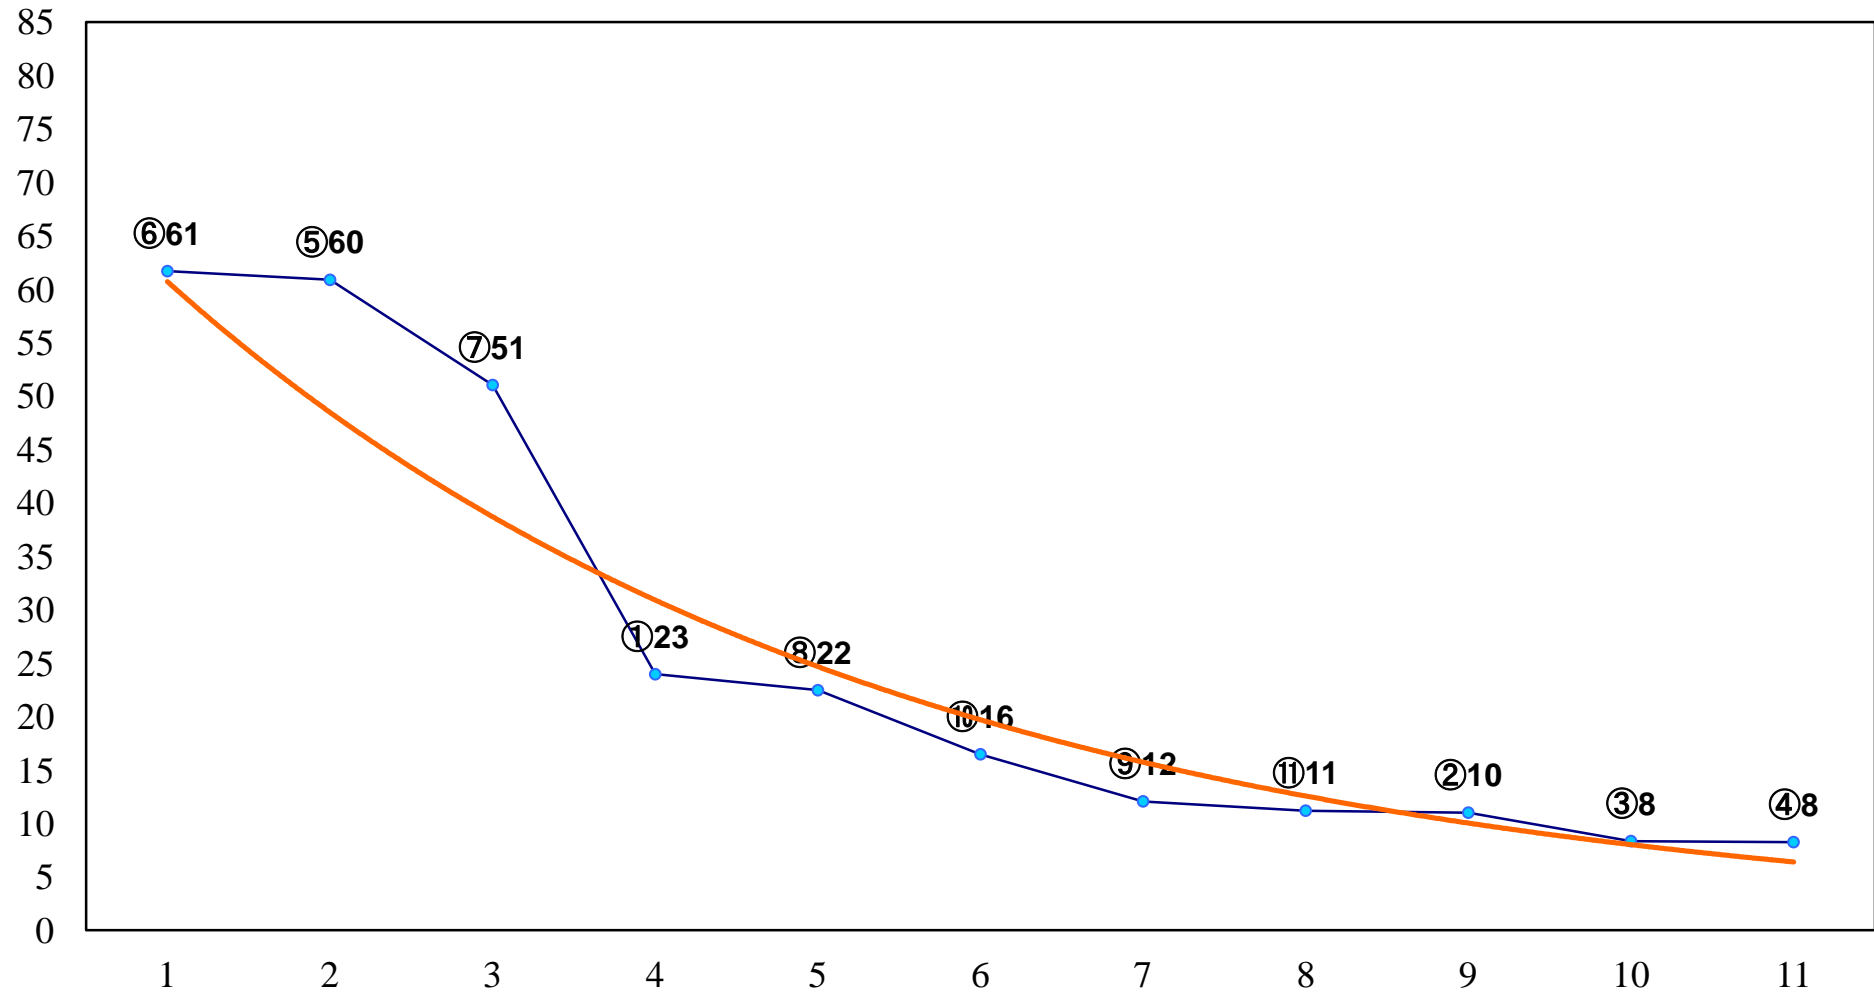

2017年06月22日(木) 船橋競馬 1R 14:55  
3歳七 左1200m

2017年06月22日(木) 船橋競馬 2R 15:25  
紅花特別2歳 左1500m

2017年06月22日(木) 船橋競馬 3R 15:55  
C3特選一 左1600m

2017年06月22日(木) 船橋競馬 4R 16:25  
ブルーベリー特別3歳一 左1600m

2017年06月22日(木) 船橋競馬 5R 16:55  
祝70歳 長谷川稔誕生日記念C3選抜馬 左1200m