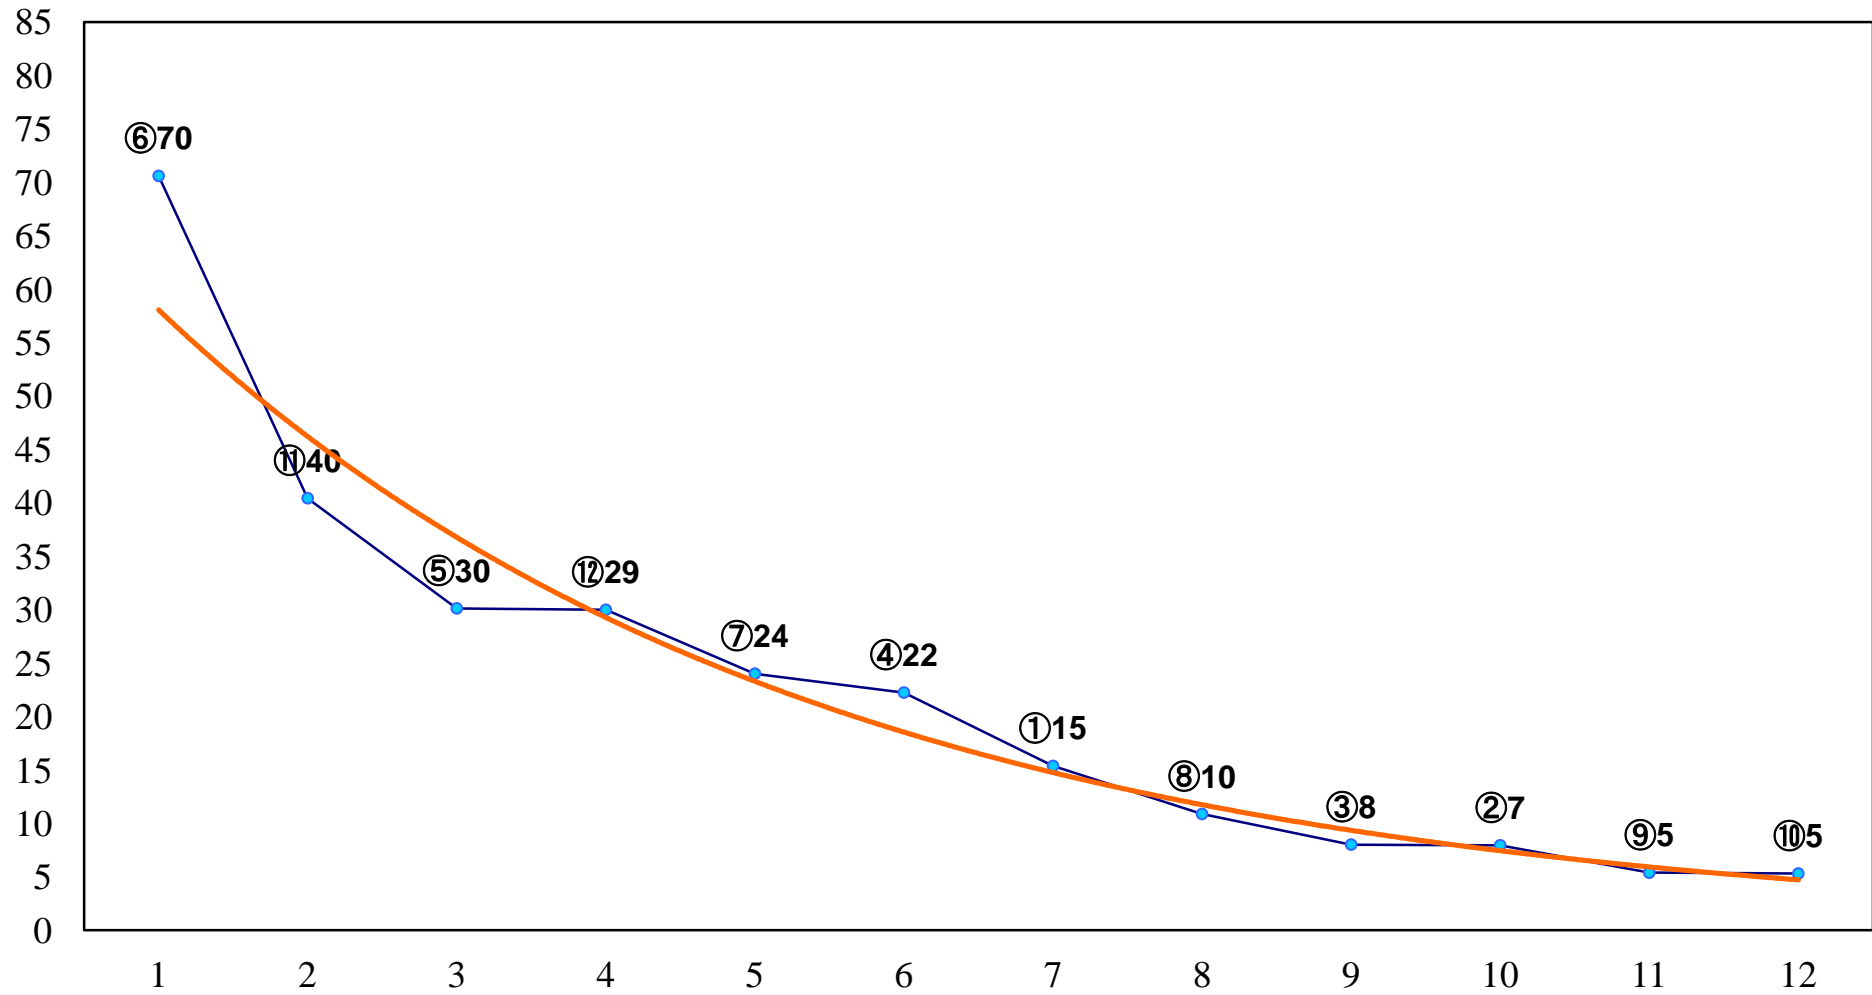

2017年06月22日(木) 船橋競馬 1R 14:55  
3歳七 左1200m

2017年06月22日(木) 船橋競馬 2R 15:25  
紅花特別2歳 左1500m

2017年06月22日(木) 船橋競馬 3R 15:55  
C3特選一 左1600m

2017年06月22日(木) 船橋競馬 4R 16:25  
ブルーベリー特別3歳一 左1600m

2017年06月22日(木) 船橋競馬 5R 16:55  
祝70歳 長谷川稔誕生日記念C3選抜馬 左1200m