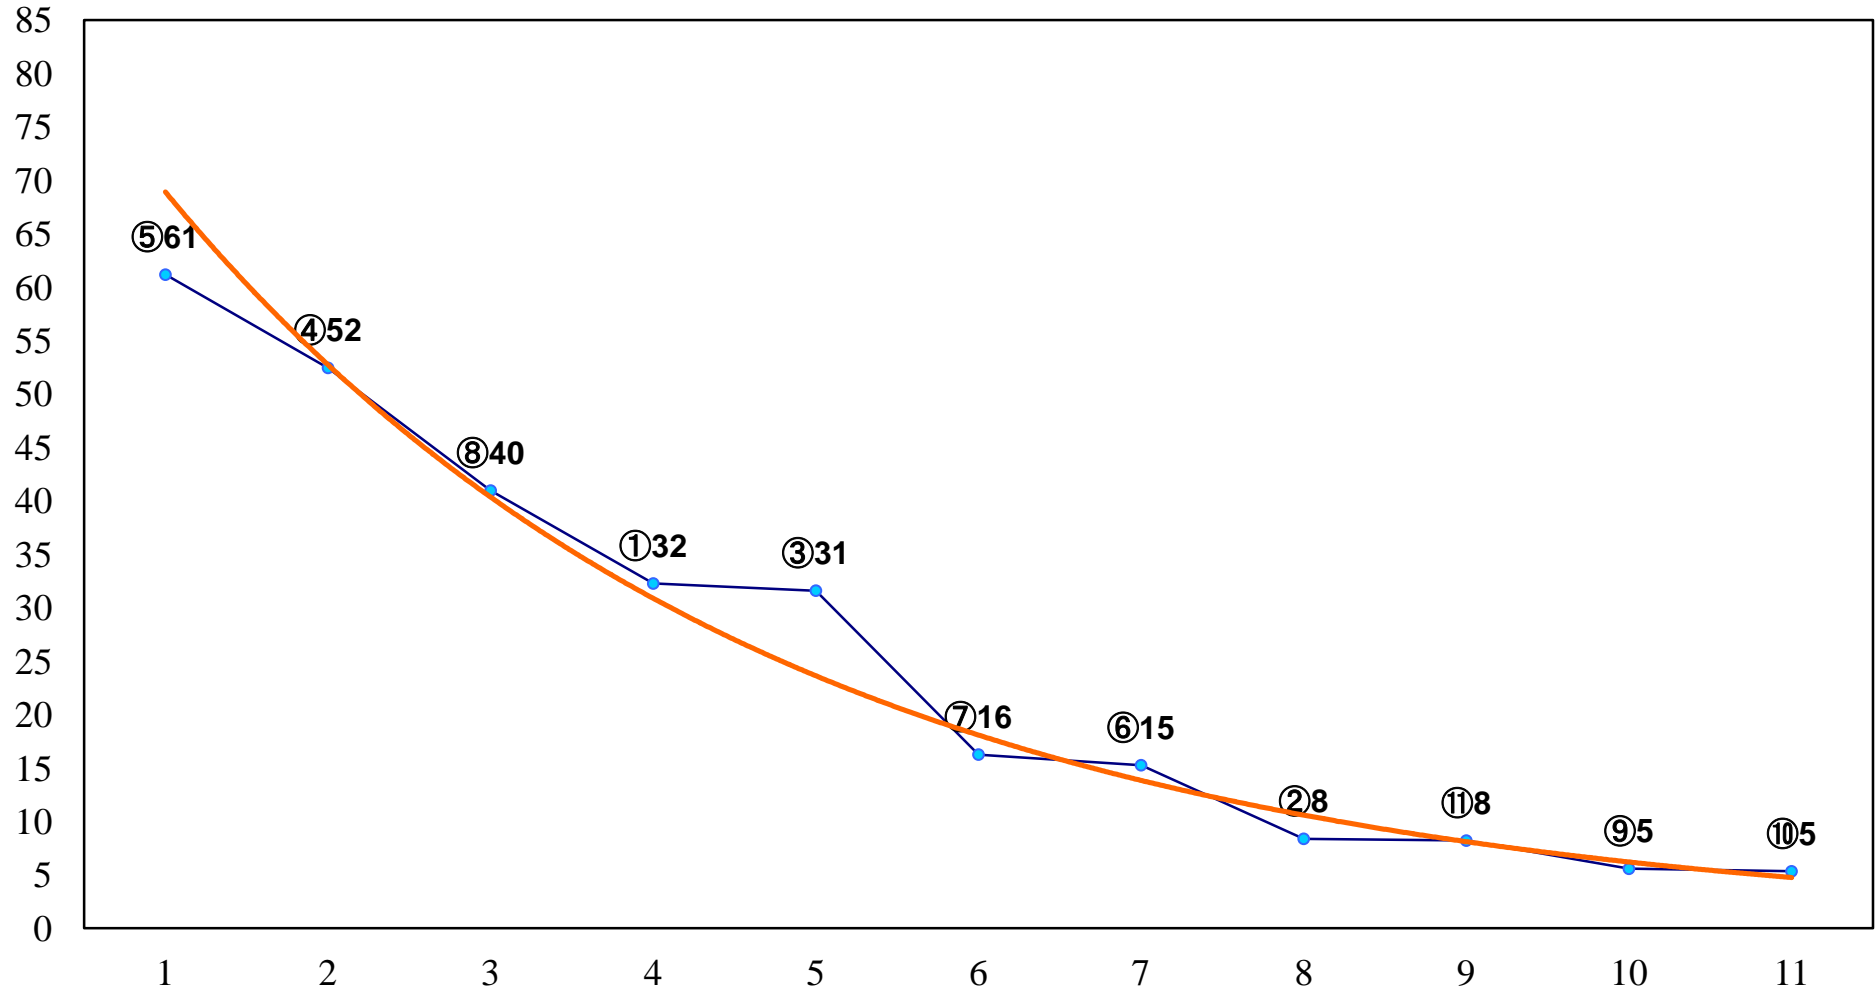

2017年06月22日(木) 船橋競馬 1R 14:55  
3歳七 左1200m

2017年06月22日(木) 船橋競馬 2R 15:25  
紅花特別2歳 左1500m

2017年06月22日(木) 船橋競馬 3R 15:55  
C3特選一 左1600m

2017年06月22日(木) 船橋競馬 4R 16:25  
ブルーベリー特別3歳一 左1600m

2017年06月22日(木) 船橋競馬 5R 16:55  
祝70歳 長谷川稔誕生日記念C3選抜馬 左1200m