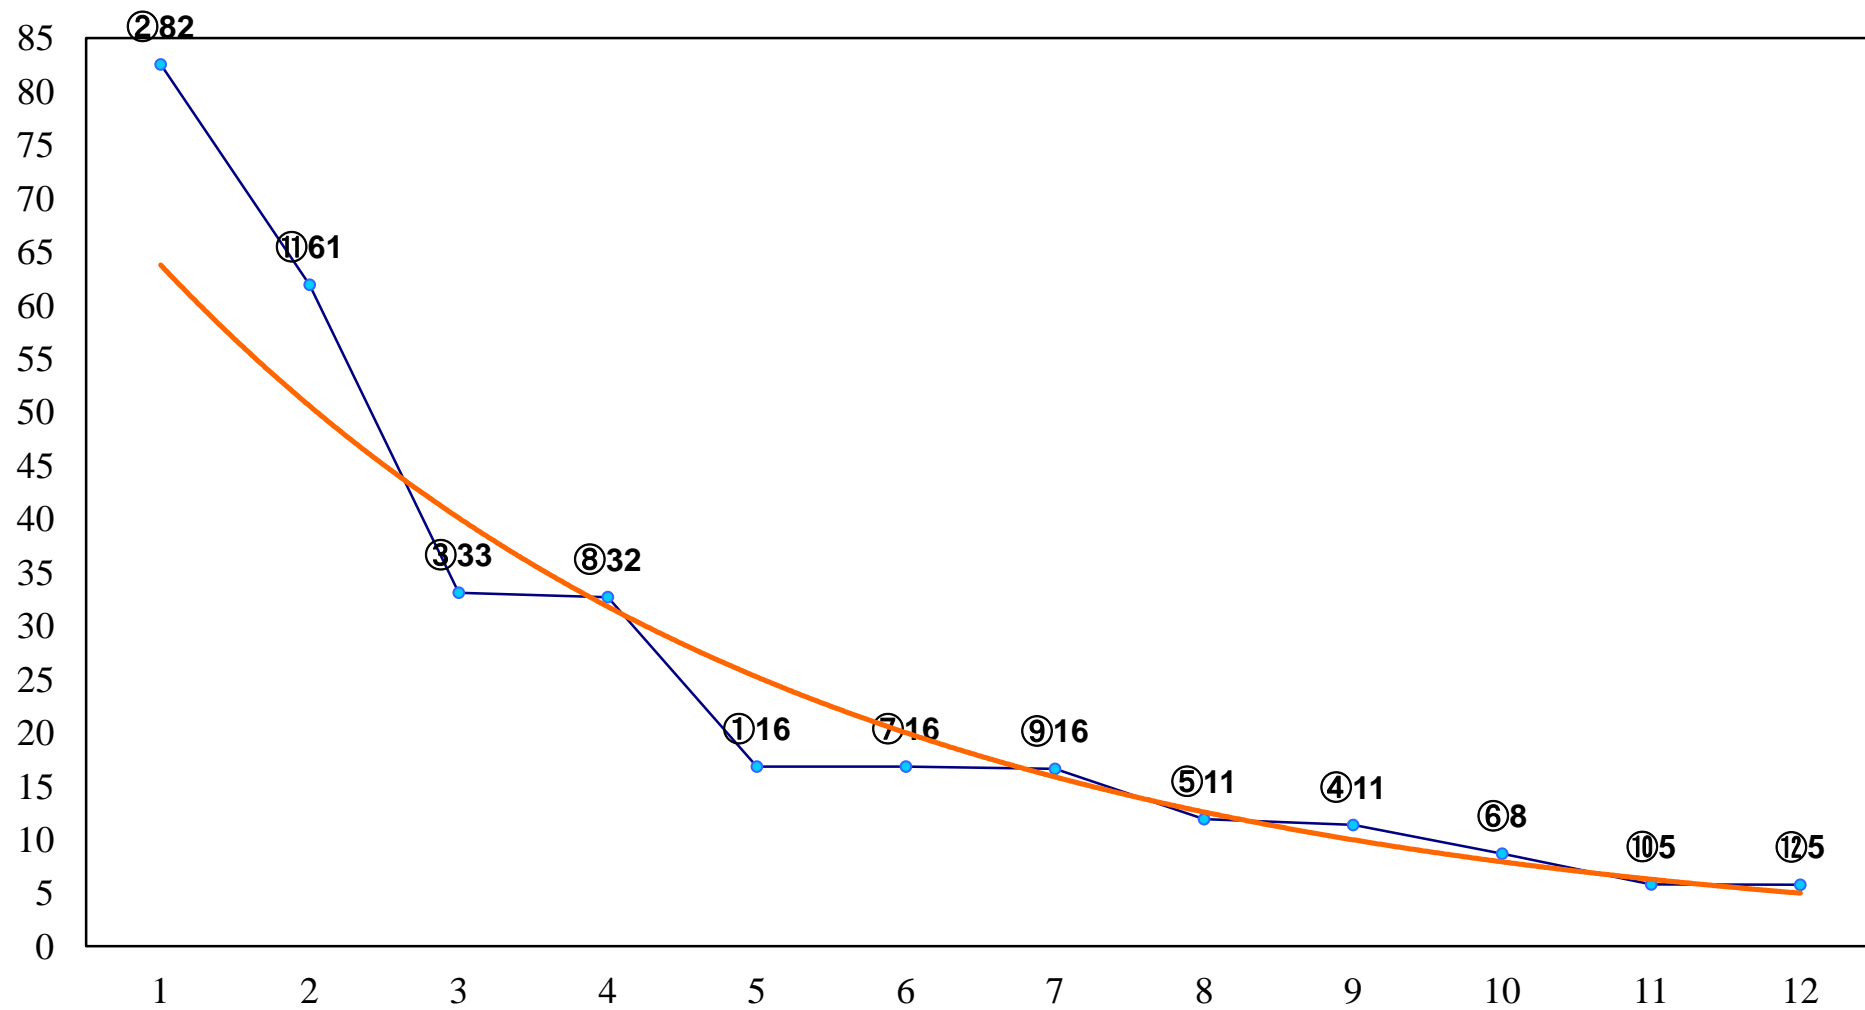

2017年06月22日(木) 船橋競馬 8R 18:25

C1四五 左1200m