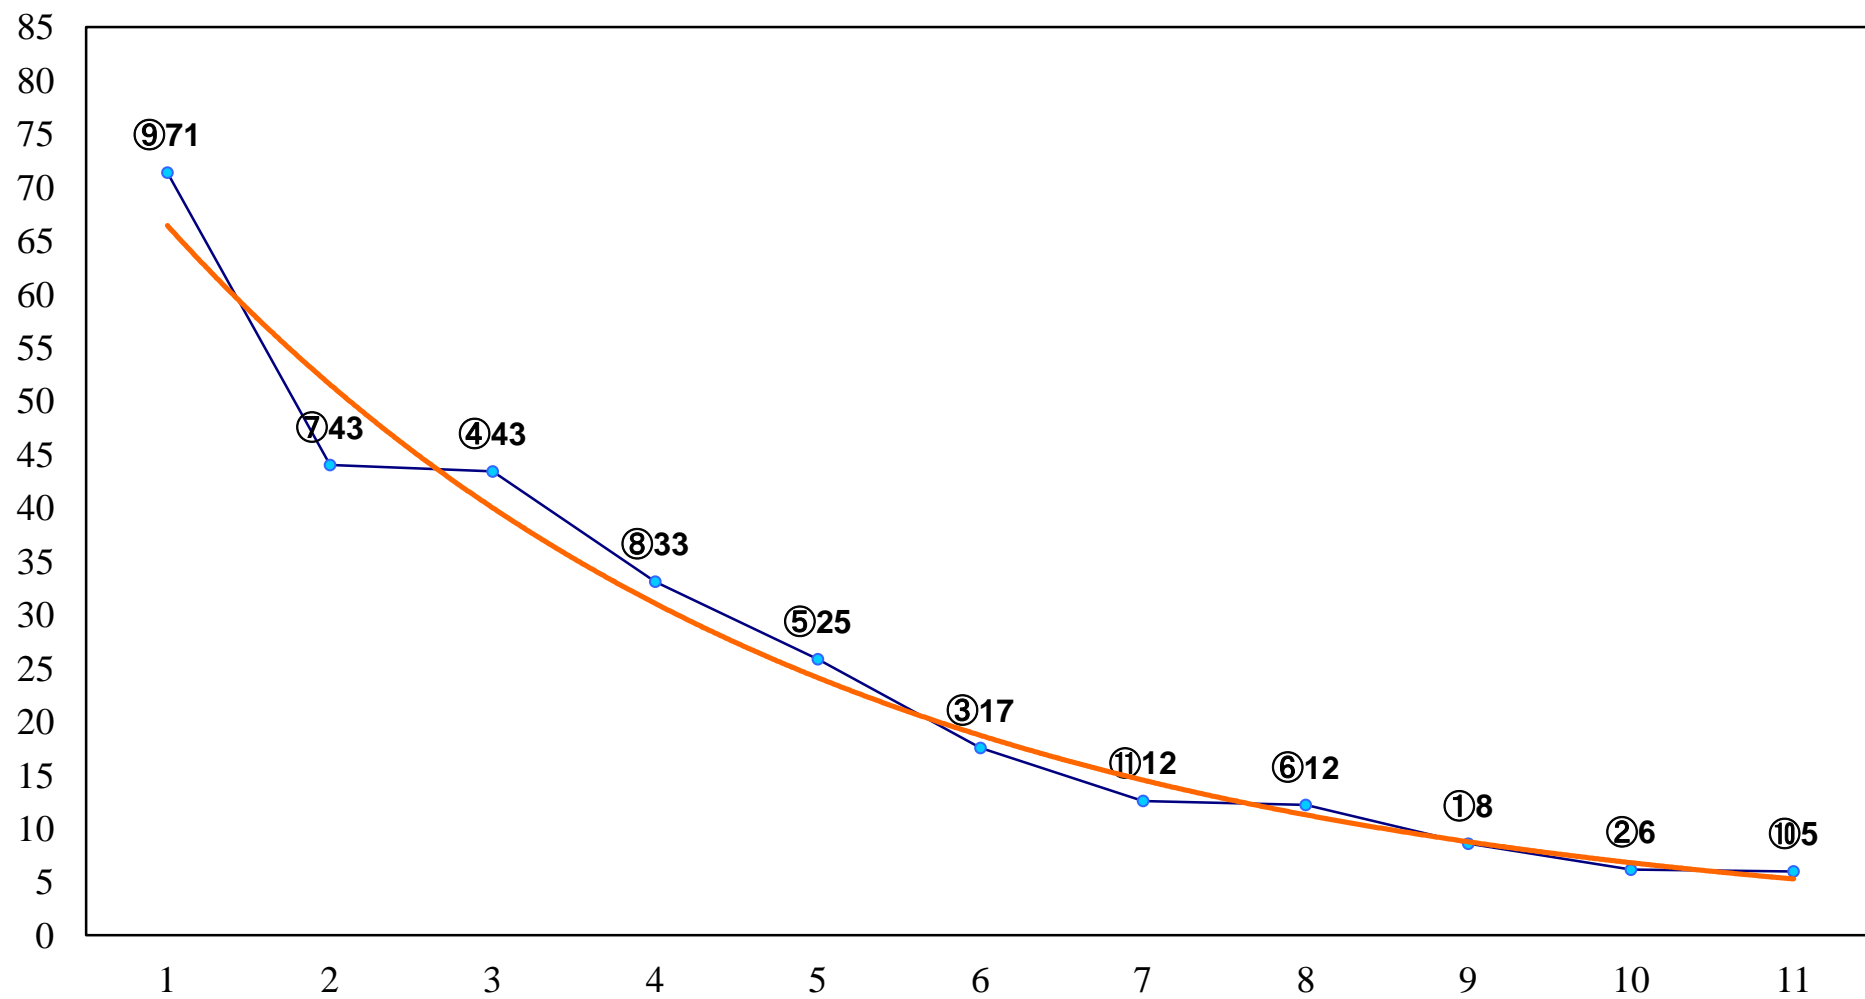

2017年06月22日(木) 船橋競馬 11R 20:10

麻綿原特別B1一 左1700m

2017年06月22日(木) 船橋競馬 12R 20:45  
新月賞C1三 左1600m