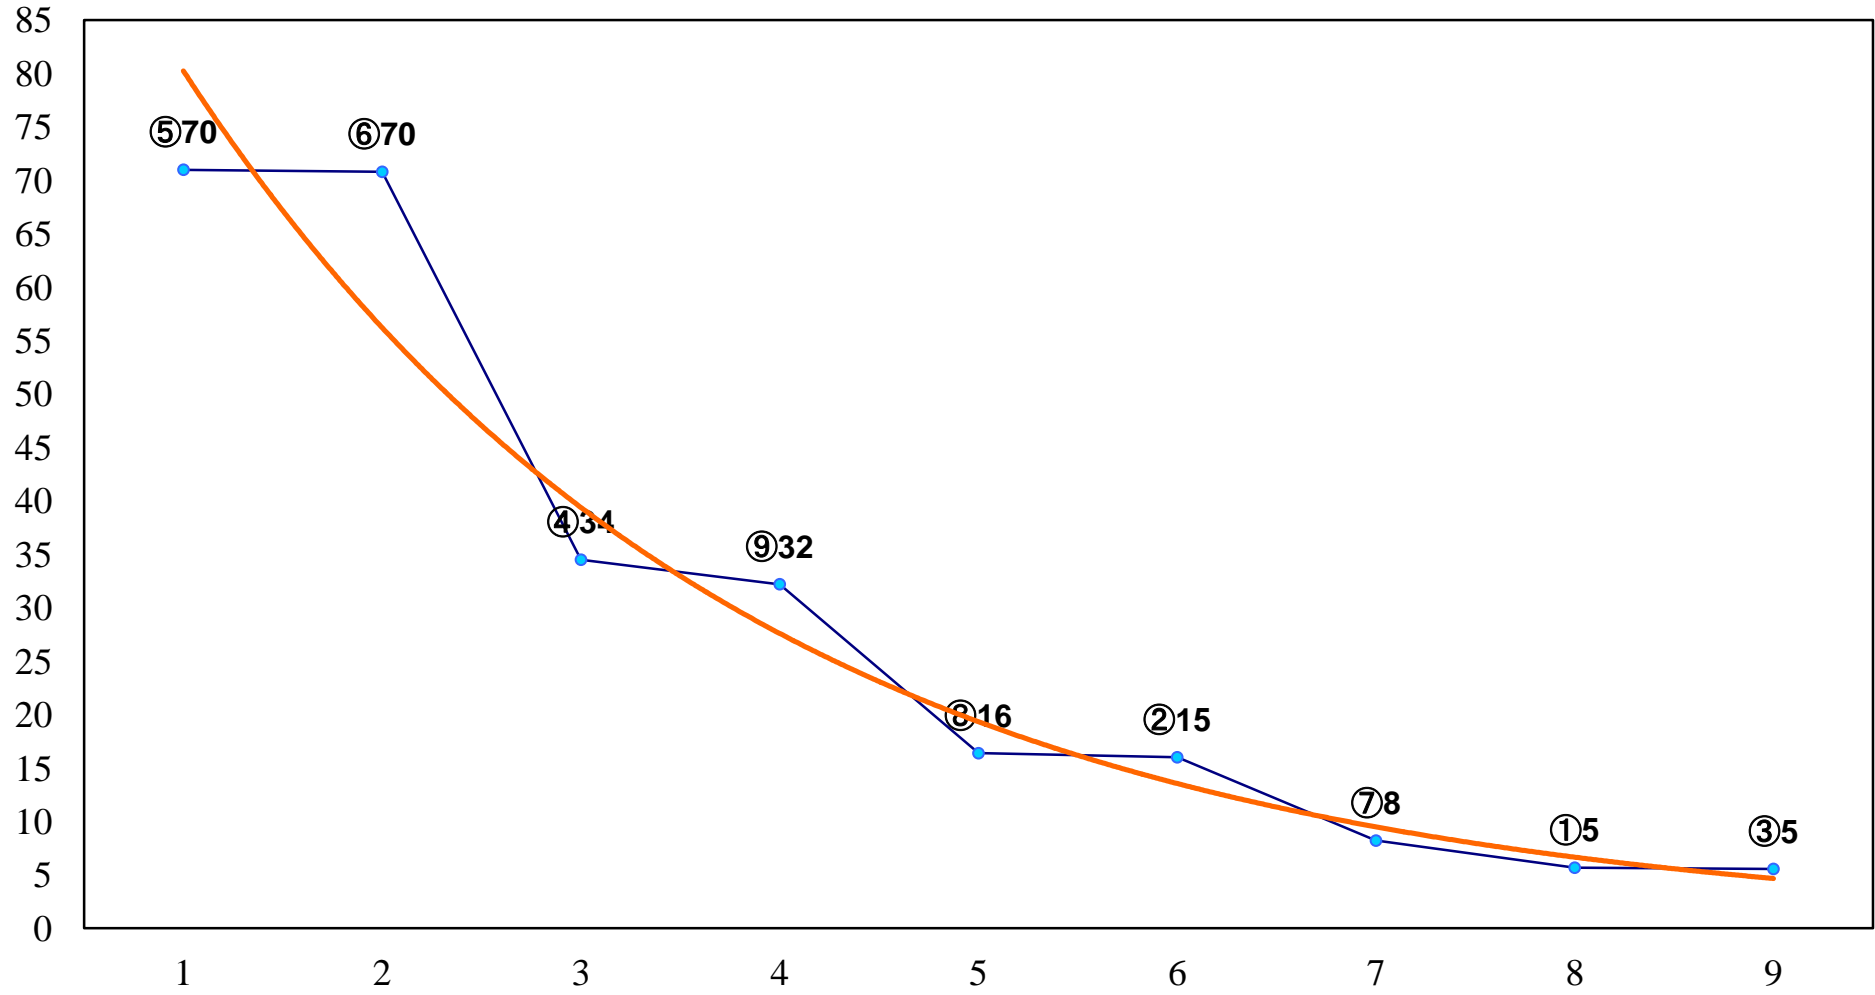

2017年06月22日(木) 船橋競馬 1R 14:55  
3歳七 左1200m

2017年06月22日(木) 船橋競馬 2R 15:25  
紅花特別2歳 左1500m

2017年06月22日(木) 船橋競馬 3R 15:55  
C3特選一 左1600m

2017年06月22日(木) 船橋競馬 4R 16:25  
ブルーベリー特別3歳一 左1600m

2017年06月22日(木) 船橋競馬 5R 16:55  
祝70歳 長谷川稔誕生日記念C3選抜馬 左1200m