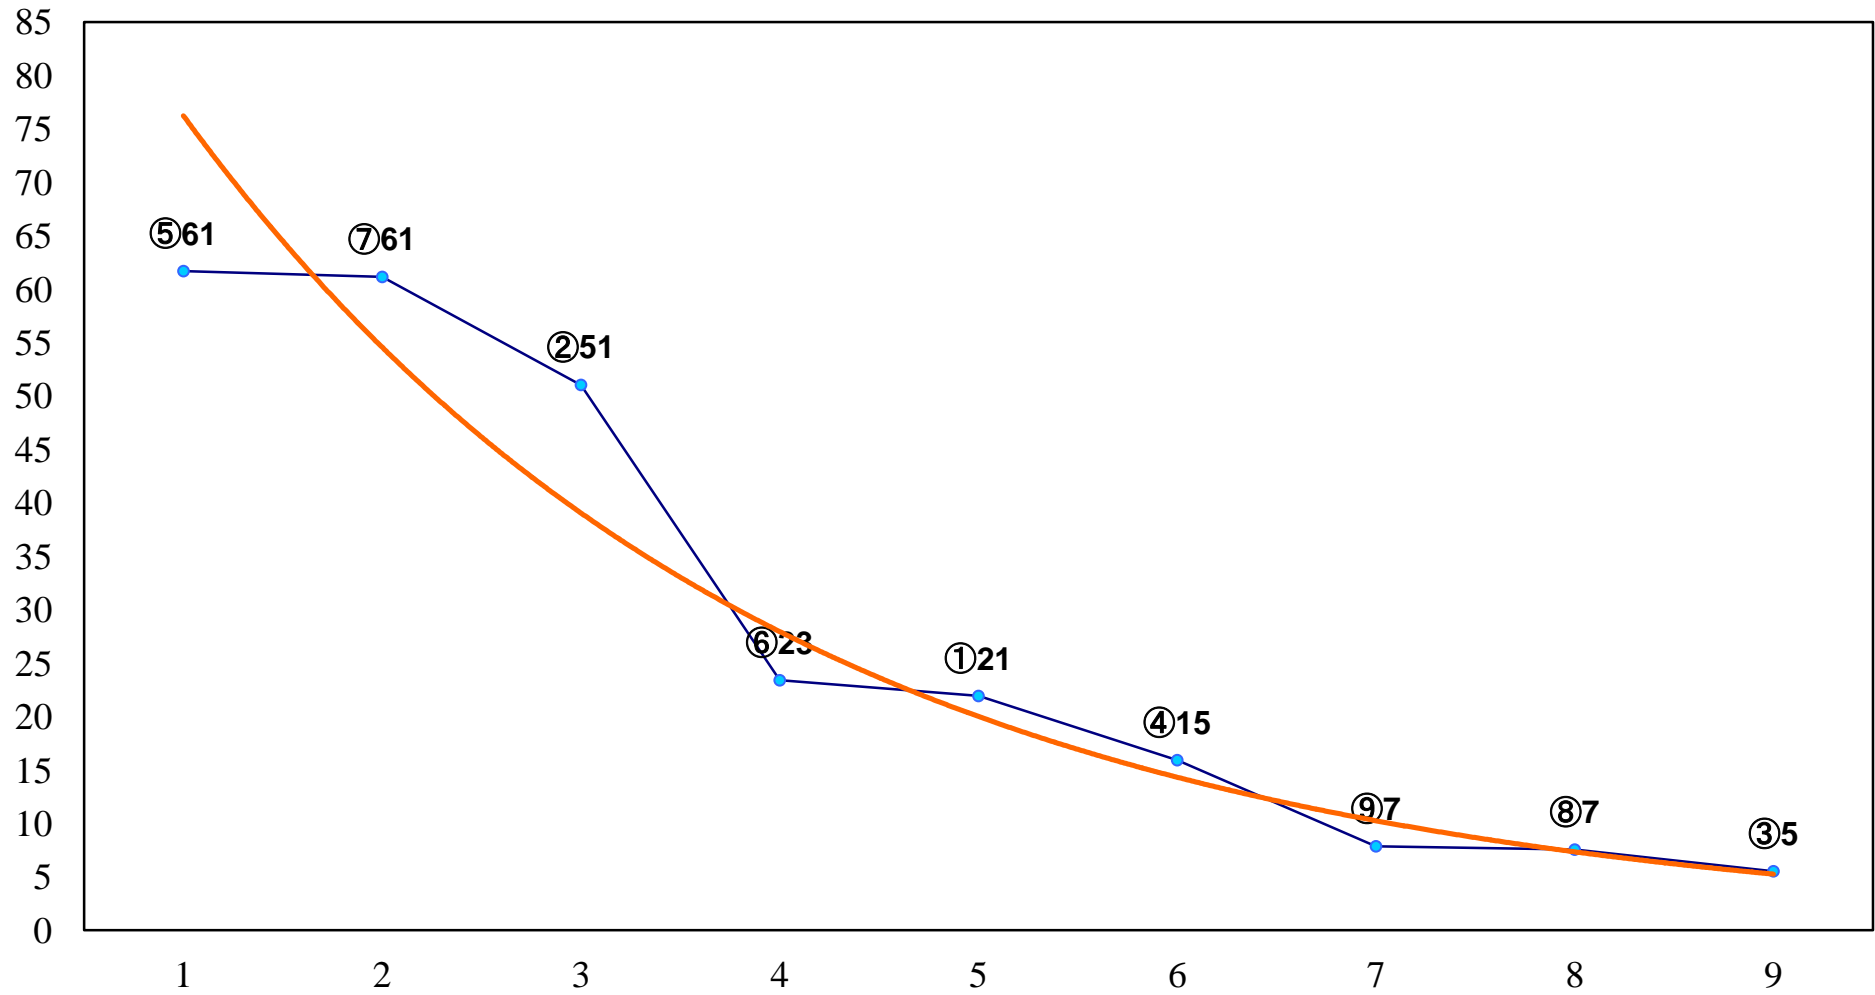

2017年06月23日(金) 船橋競馬 1R 15:00  
3歳八 左1200m

2017年06月23日(金) 船橋競馬 2R 15:30  
ライラックデビュー2歳新馬ア 左1000m

2017年06月23日(金) 船橋競馬 3R 16:00  
ライラックデビュー2歳新馬イ 左1000m

2017年06月23日(金) 船橋競馬 4R 16:30  
C3二 三ア 左1500m

2017年06月23日(金) 船橋競馬 5R 17:00  
あーらナベちゃん！お疲れちゃんC3二 三 左1500m