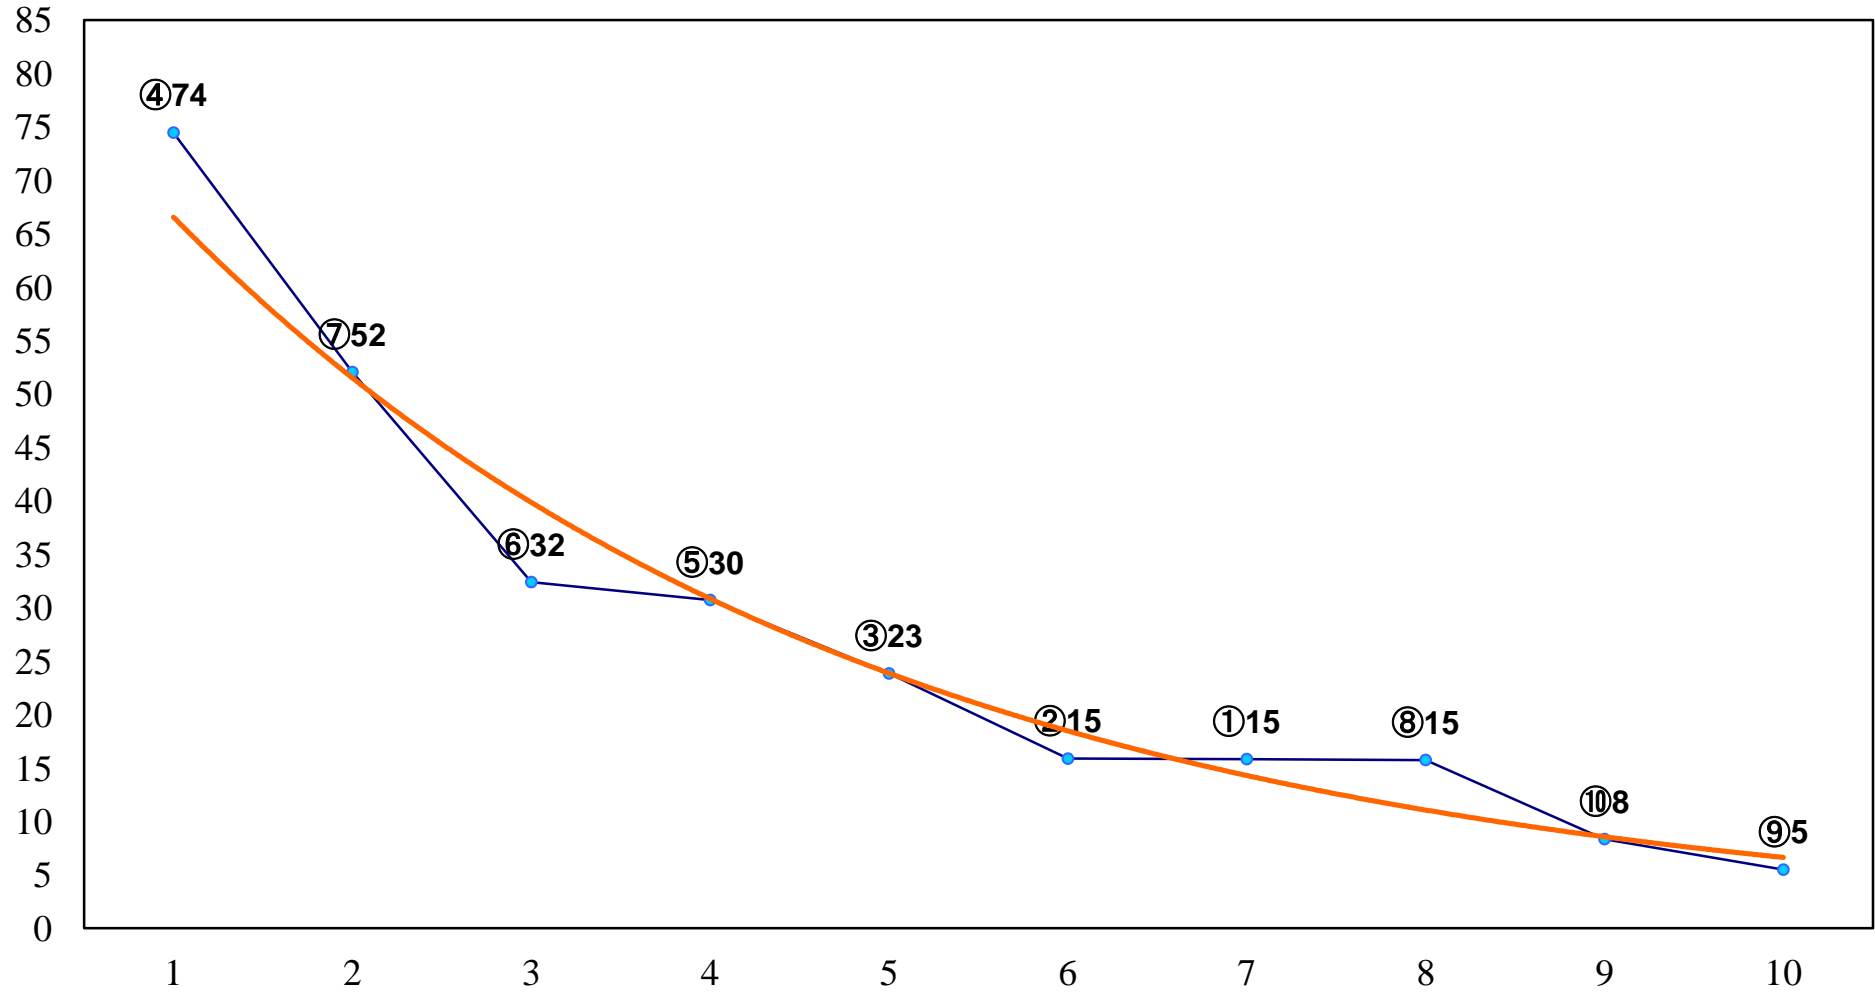

2017年06月23日(金) 船橋競馬 7R 18:00
C2九十 左1500m