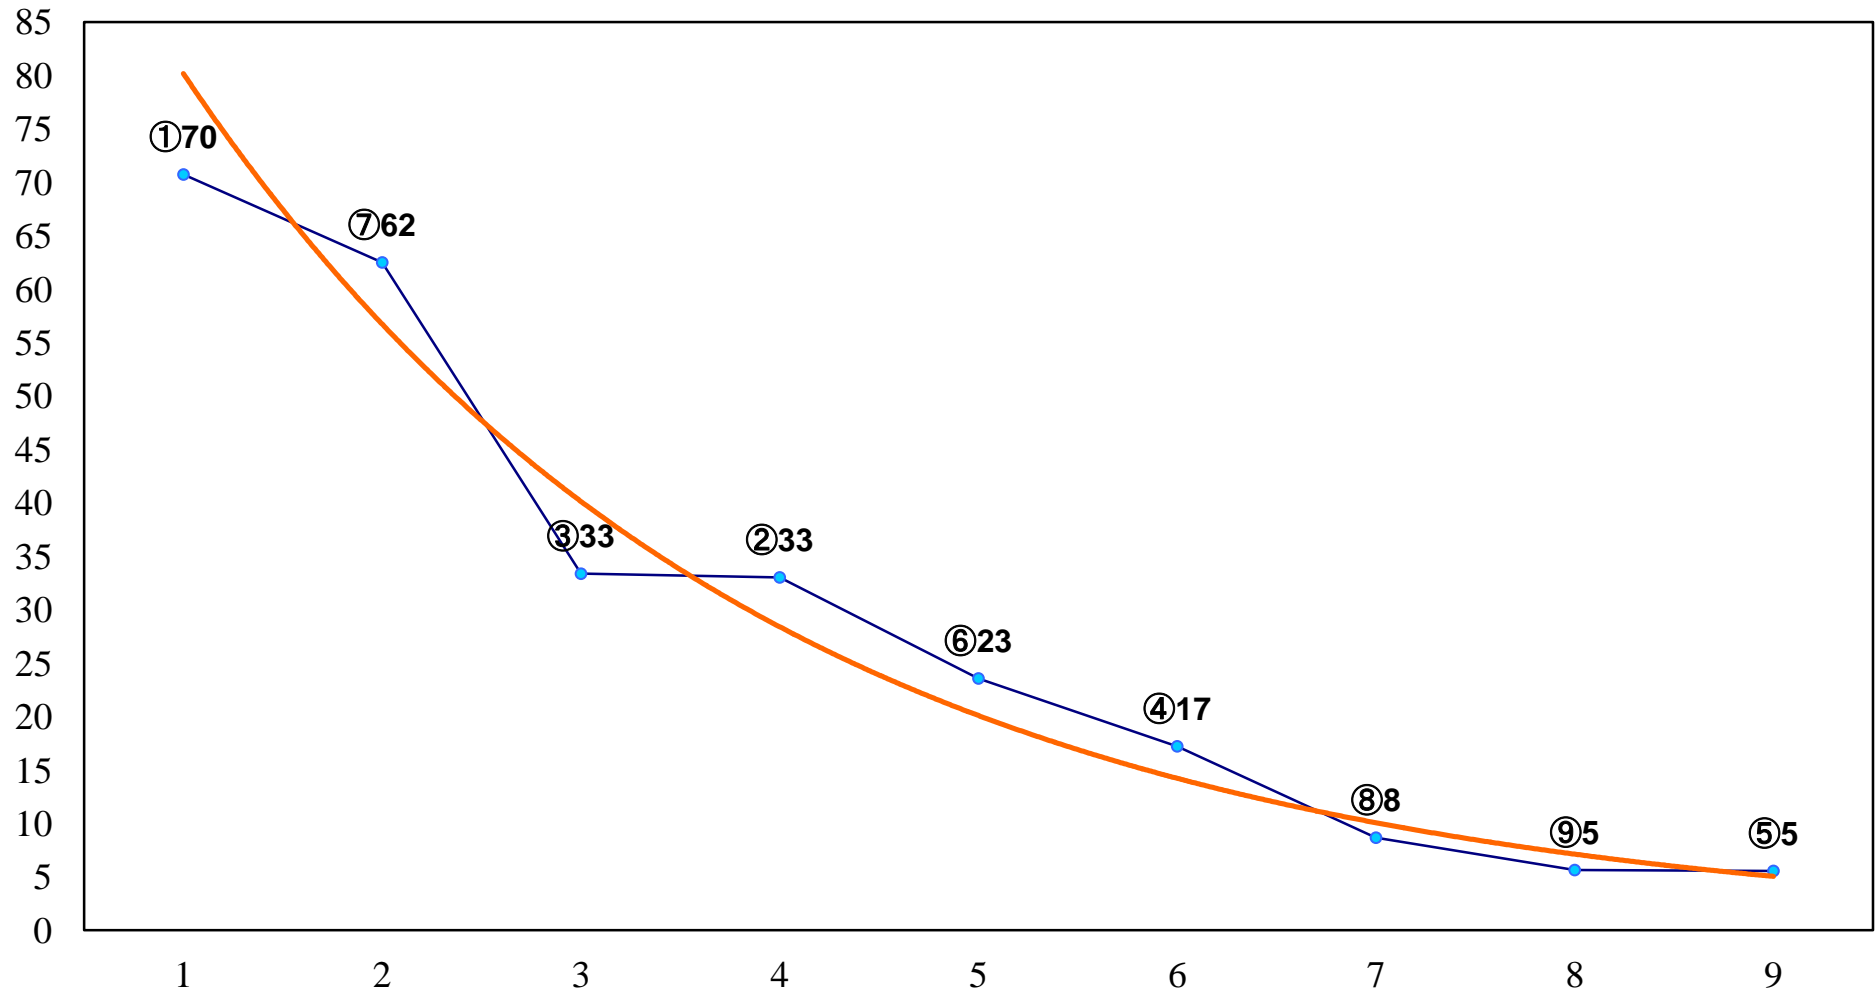

2017年06月23日(金) 船橋競馬 8R 18:30
紫陽花賞C1C2選抜馬 左1700m