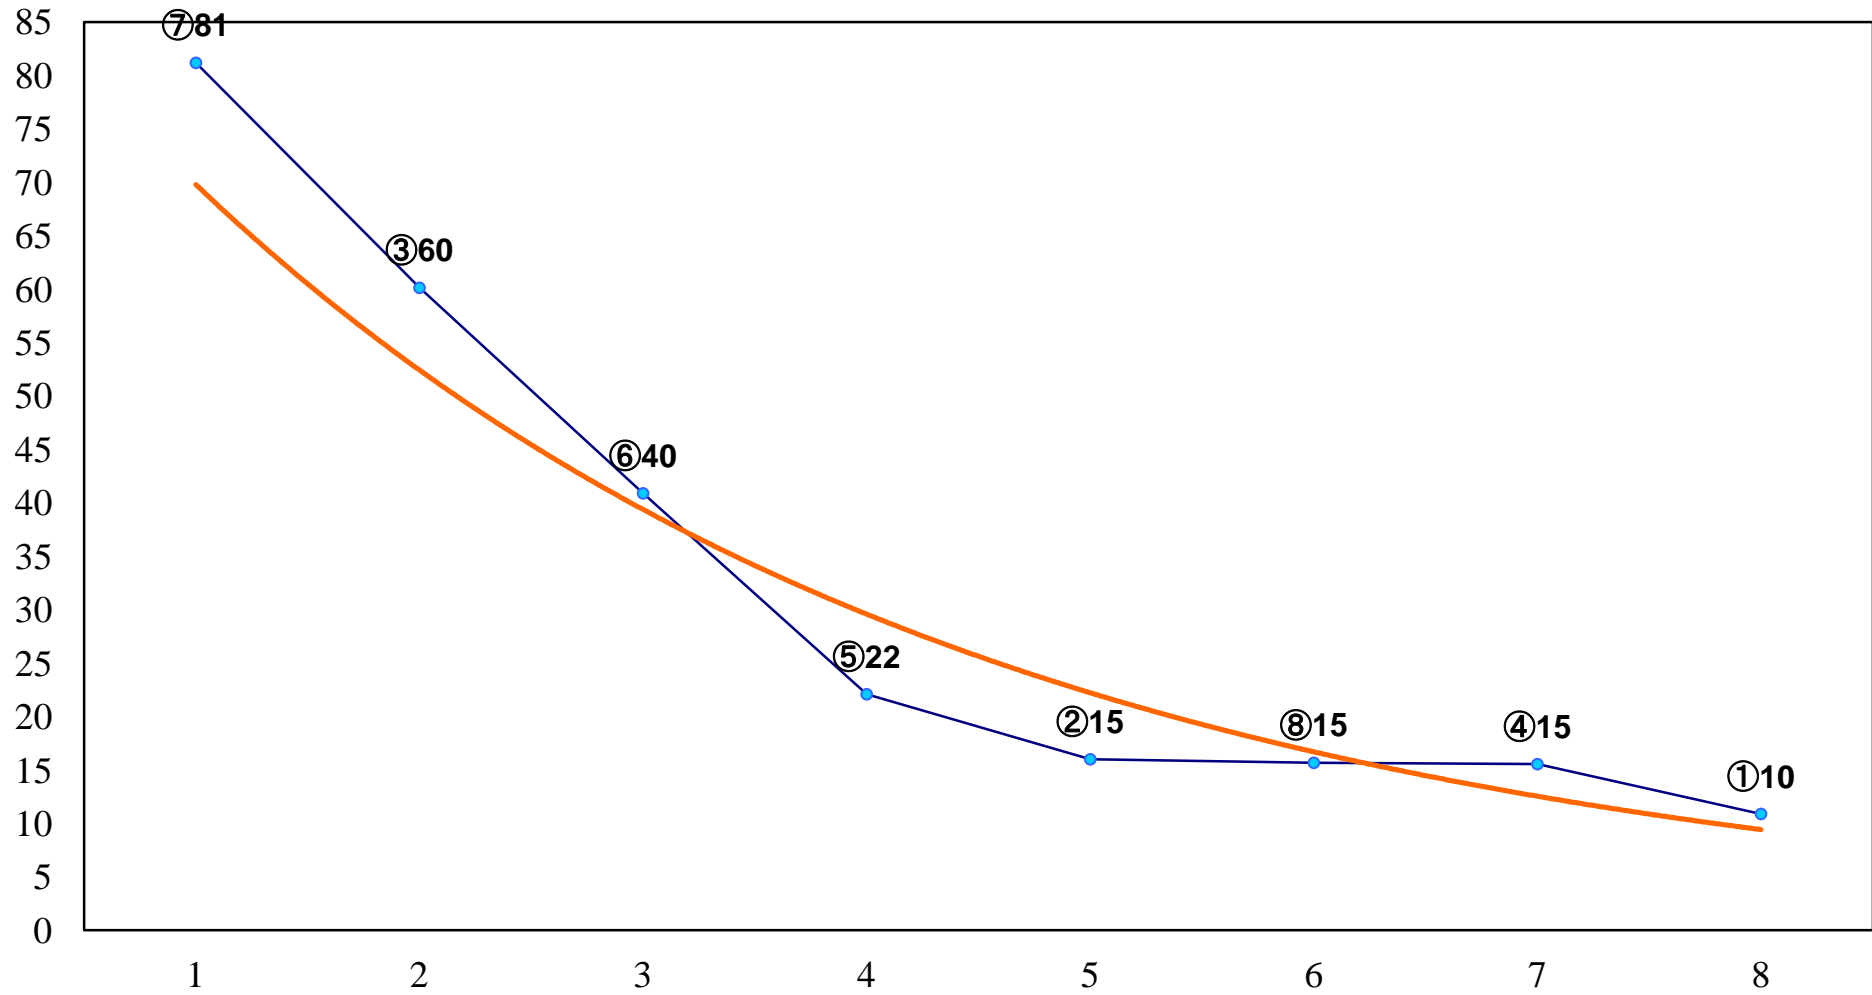

2017年06月23日(金) 船橋競馬 1R 15:00  
3歳八 左1200m

2017年06月23日(金) 船橋競馬 2R 15:30  
ライラックデビュー2歳新馬ア 左1000m

2017年06月23日(金) 船橋競馬 3R 16:00  
ライラックデビュー2歳新馬イ 左1000m

2017年06月23日(金) 船橋競馬 4R 16:30  
C3二 三ア 左1500m

2017年06月23日(金) 船橋競馬 5R 17:00  
あーらナベちゃん！お疲れちゃんC3二 三 左1500m