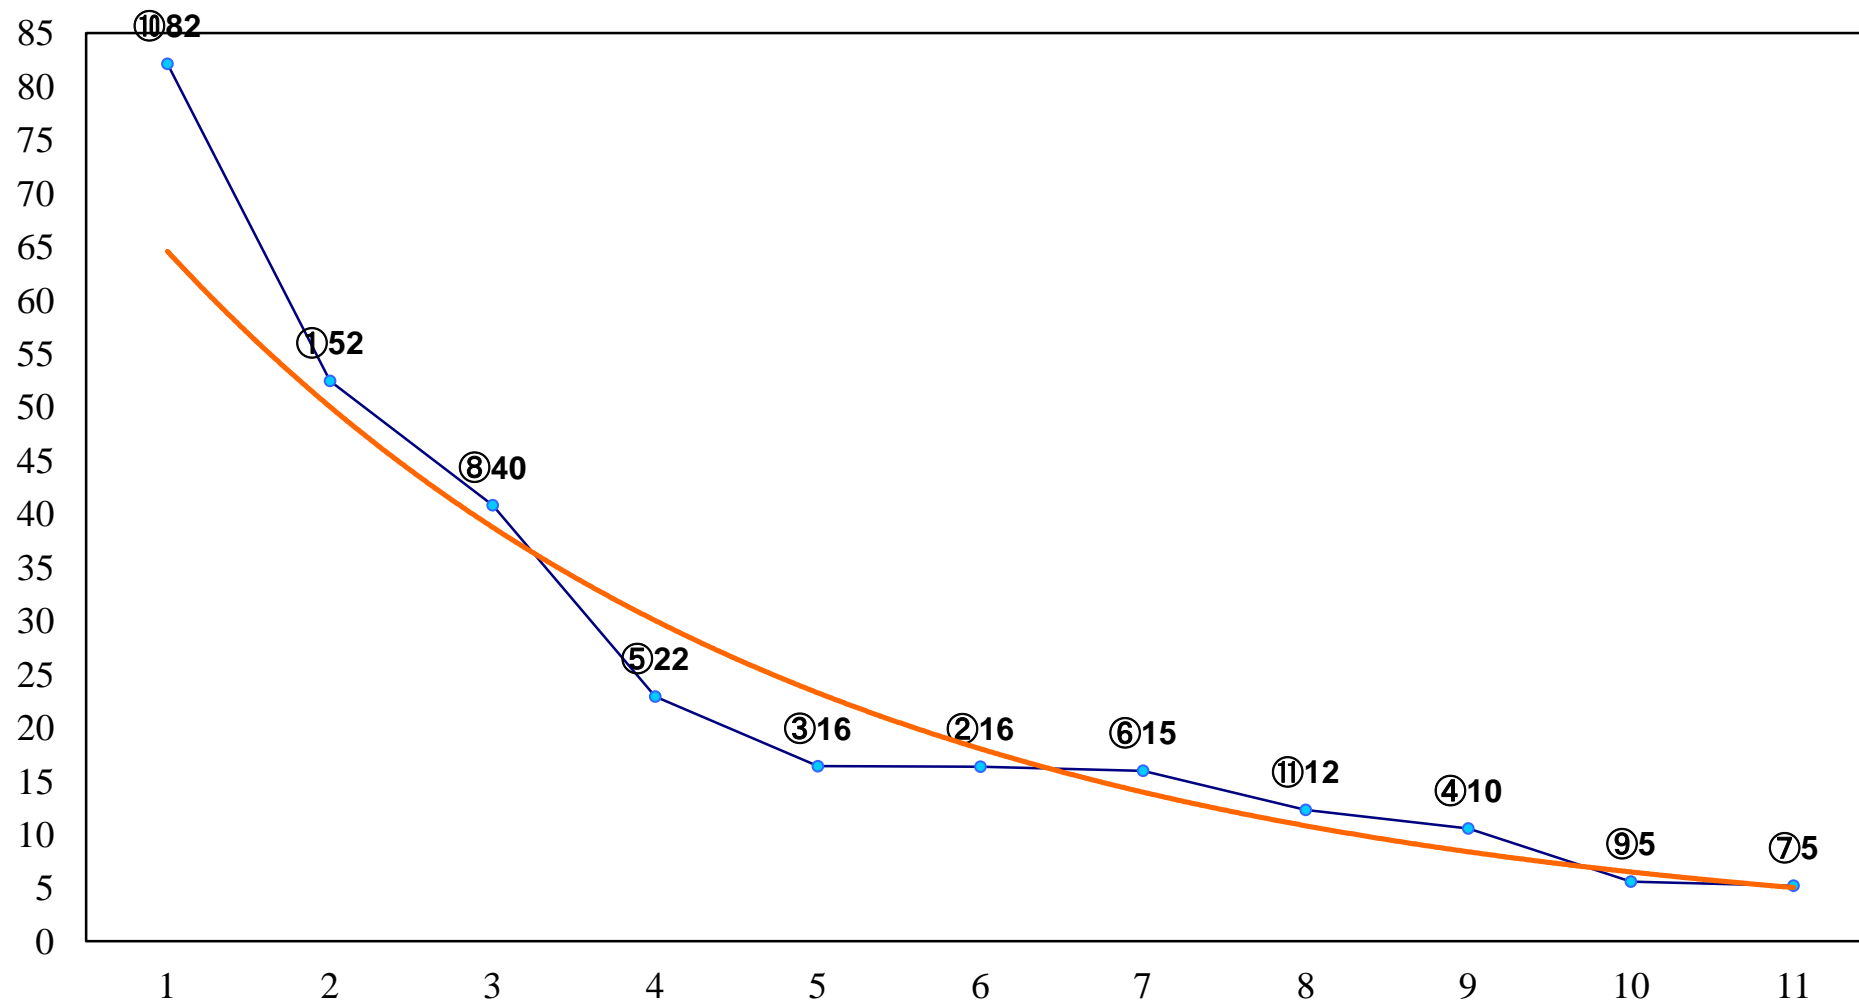

2017年06月23日(金) 船橋競馬 6R 17:30
馬に乗り身も心も気分爽快！クレC2九 十 左1200m