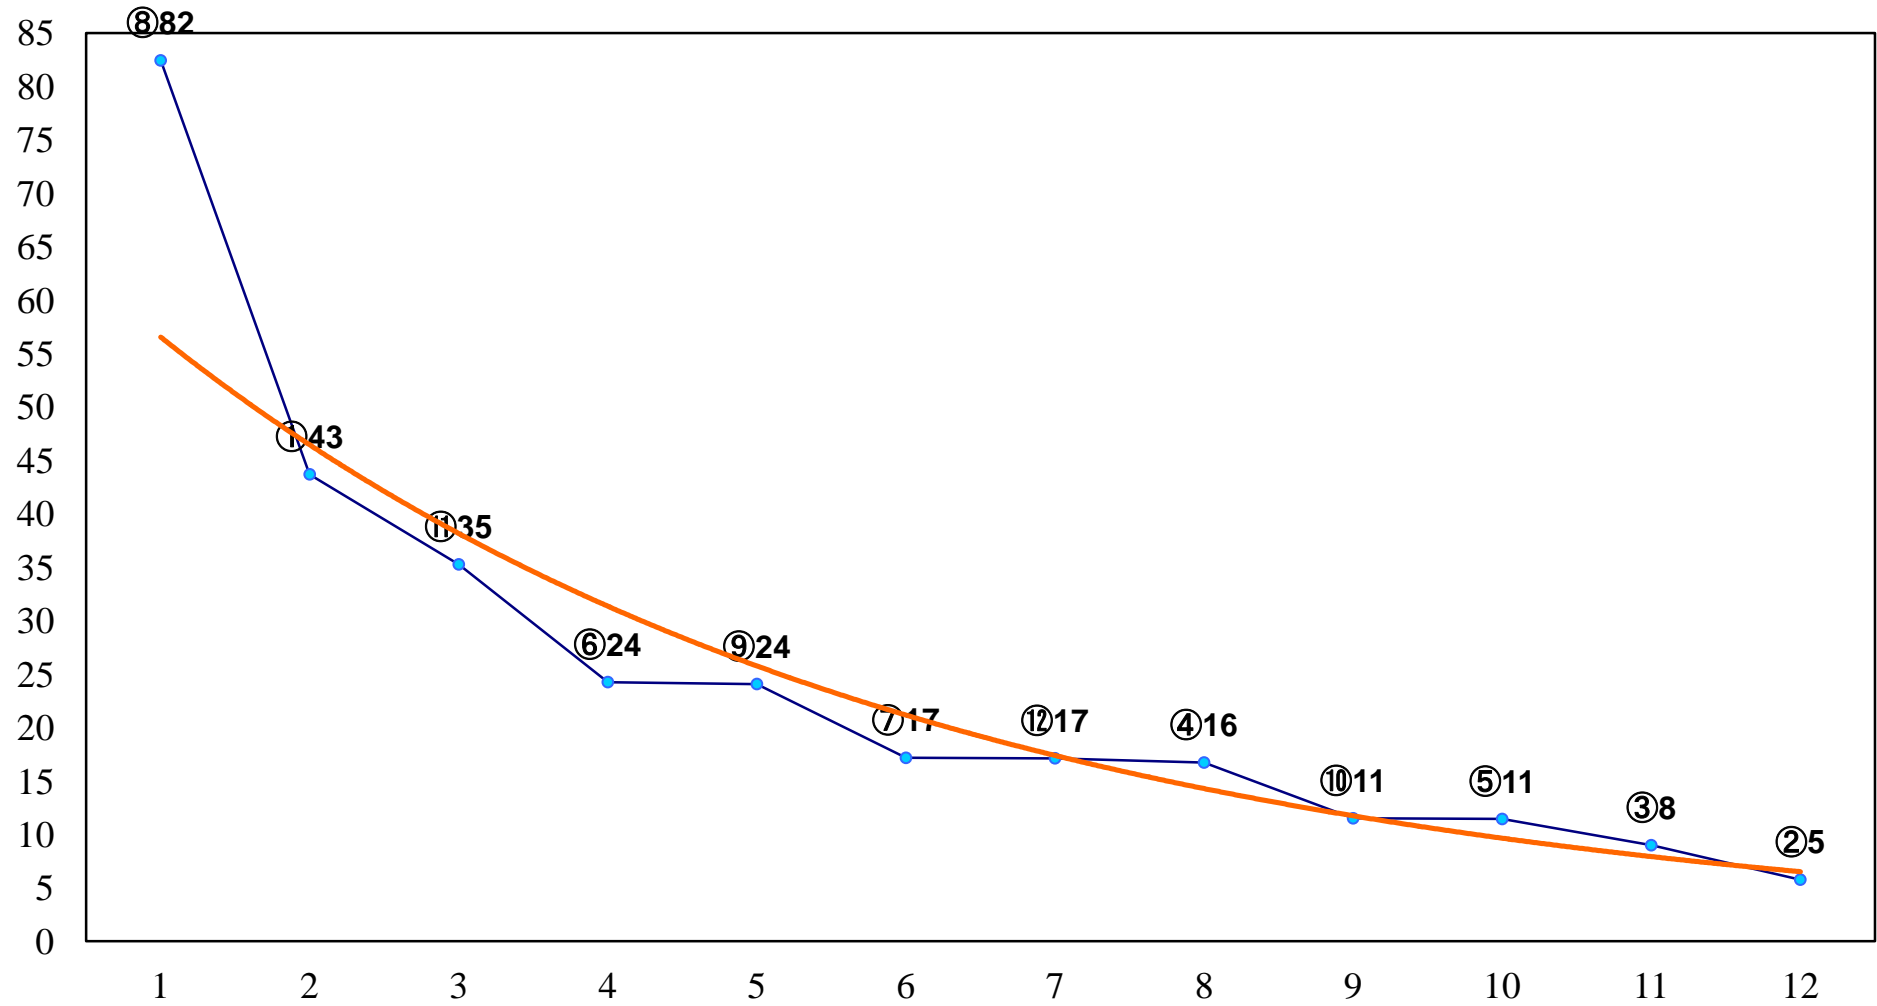

2017年06月23日(金) 船橋競馬 6R 17:30  
馬に乗り身も心も気分爽快！クレC2九 十 左1200m

2017年06月23日(金) 船橋競馬 7R 18:00  
C2九十 左1500m

2017年06月23日(金) 船橋競馬 8R 18:30  
紫陽花賞C1C2選抜馬 左1700m

2017年06月23日(金) 船橋競馬 10R 19:40  
八犬伝スプリントB3選抜馬イ 左1200m