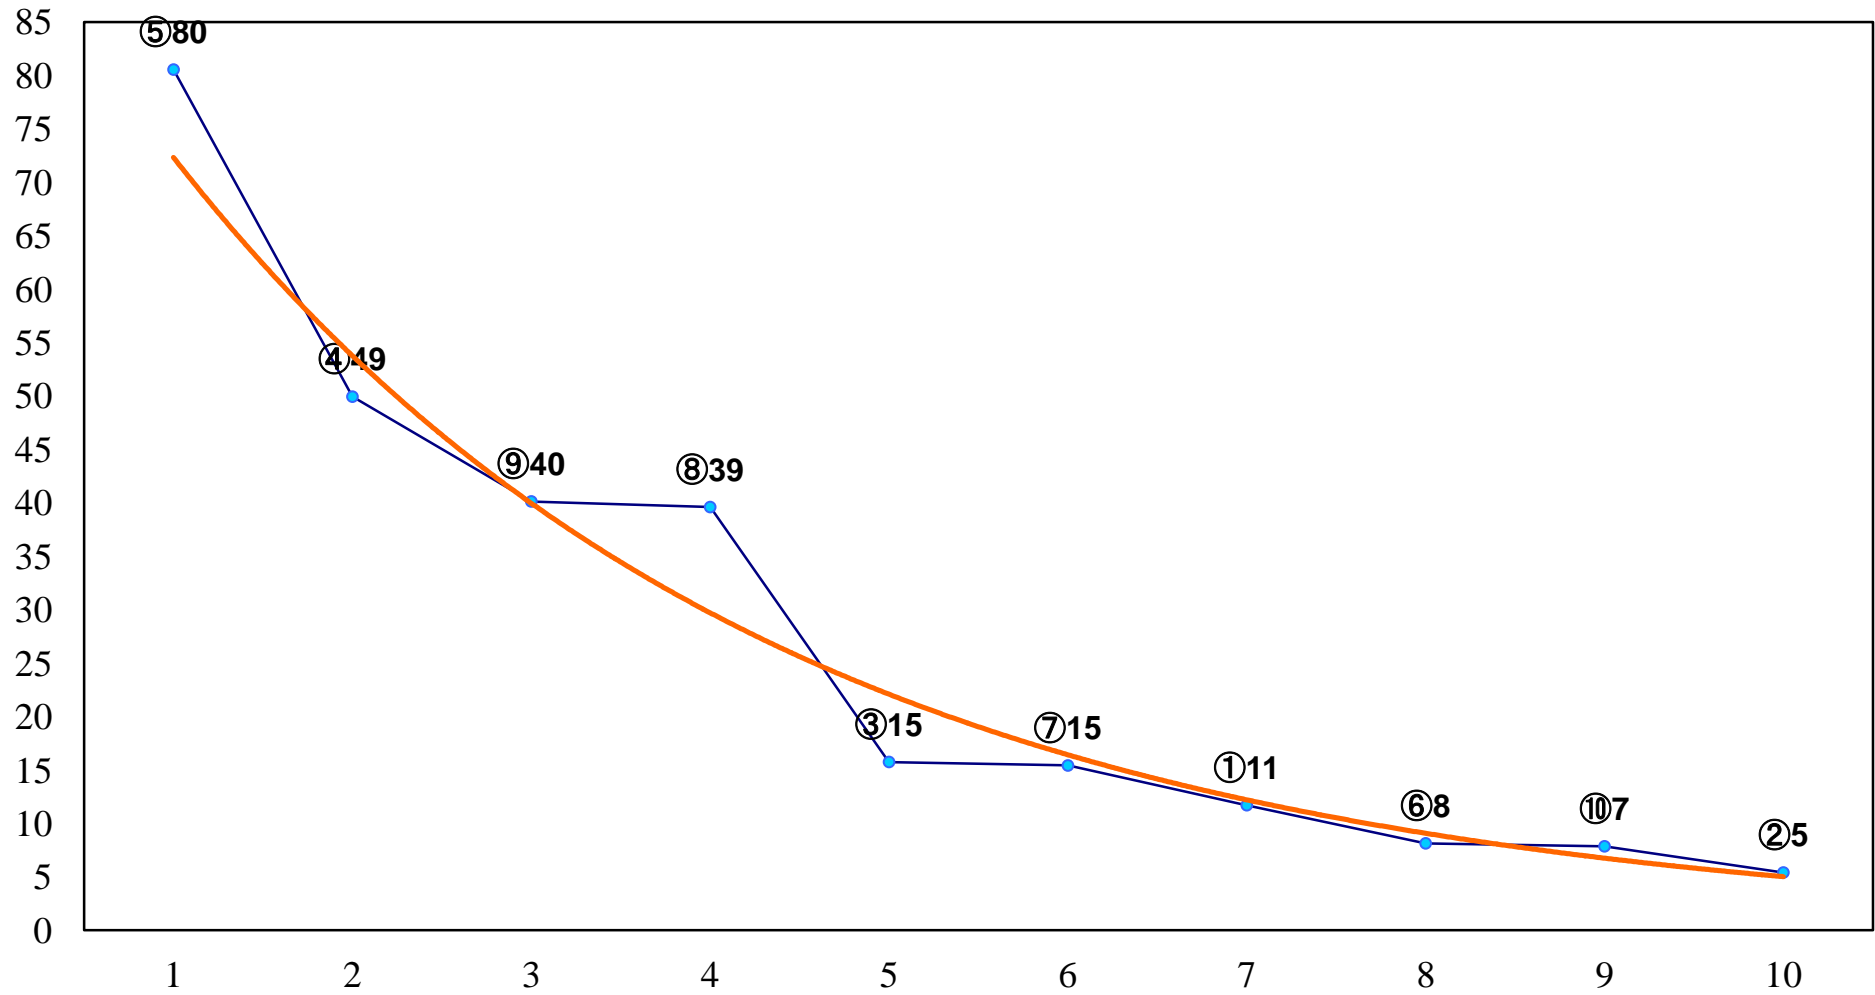

2017年06月23日(金) 船橋競馬 1R 15:00  
3歳八 左1200m

2017年06月23日(金) 船橋競馬 2R 15:30  
ライラックデビュー2歳新馬ア 左1000m

2017年06月23日(金) 船橋競馬 3R 16:00  
ライラックデビュー2歳新馬イ 左1000m

2017年06月23日(金) 船橋競馬 4R 16:30  
C3二 三ア 左1500m

2017年06月23日(金) 船橋競馬 5R 17:00  
あーらナベちゃん！お疲れちゃんC3二 三 左1500m