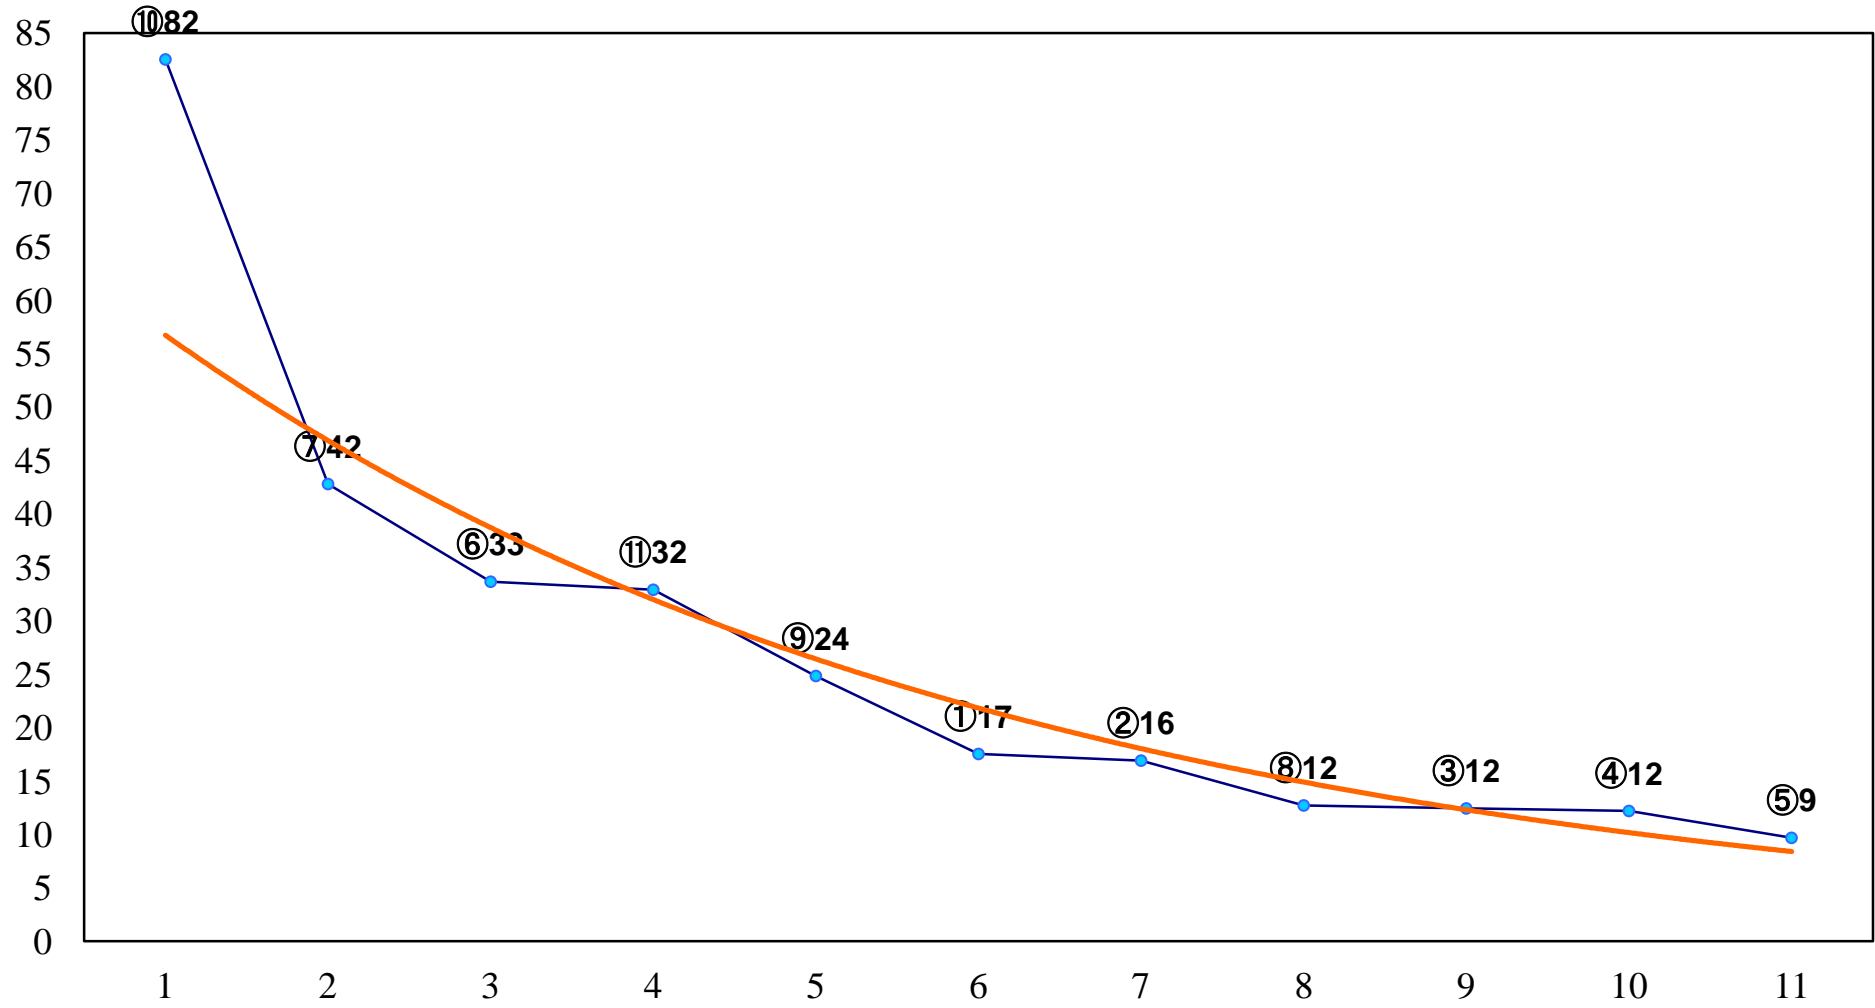

2017年06月23日(金) 船橋競馬 11R 20:15
千葉ジェッツカップB1ニ以下 左1600m