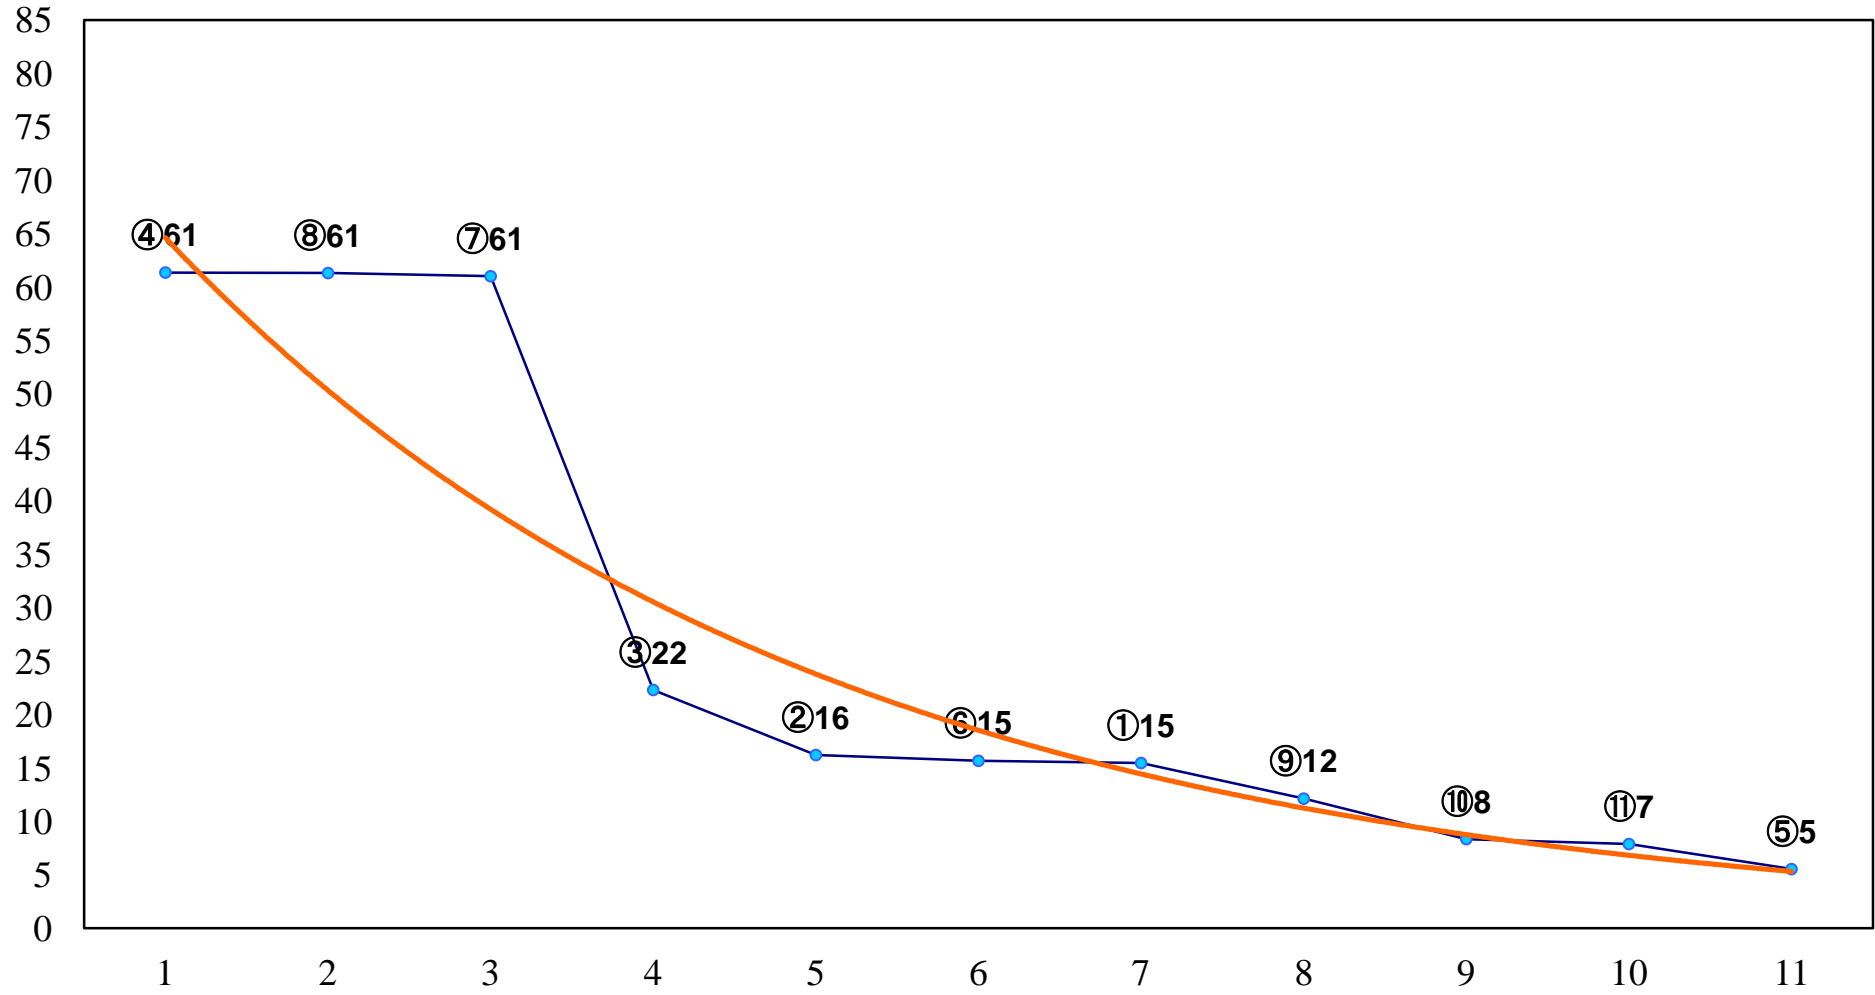

2017年06月23日(金) 船橋競馬 1R 15:00  
3歳八 左1200m

2017年06月23日(金) 船橋競馬 2R 15:30  
ライラックデビュー2歳新馬ア 左1000m

2017年06月23日(金) 船橋競馬 3R 16:00  
ライラックデビュー2歳新馬イ 左1000m

2017年06月23日(金) 船橋競馬 4R 16:30  
C3二 三ア 左1500m

2017年06月23日(金) 船橋競馬 5R 17:00  
あーらナベちゃん！お疲れちゃんC3二 三 左1500m