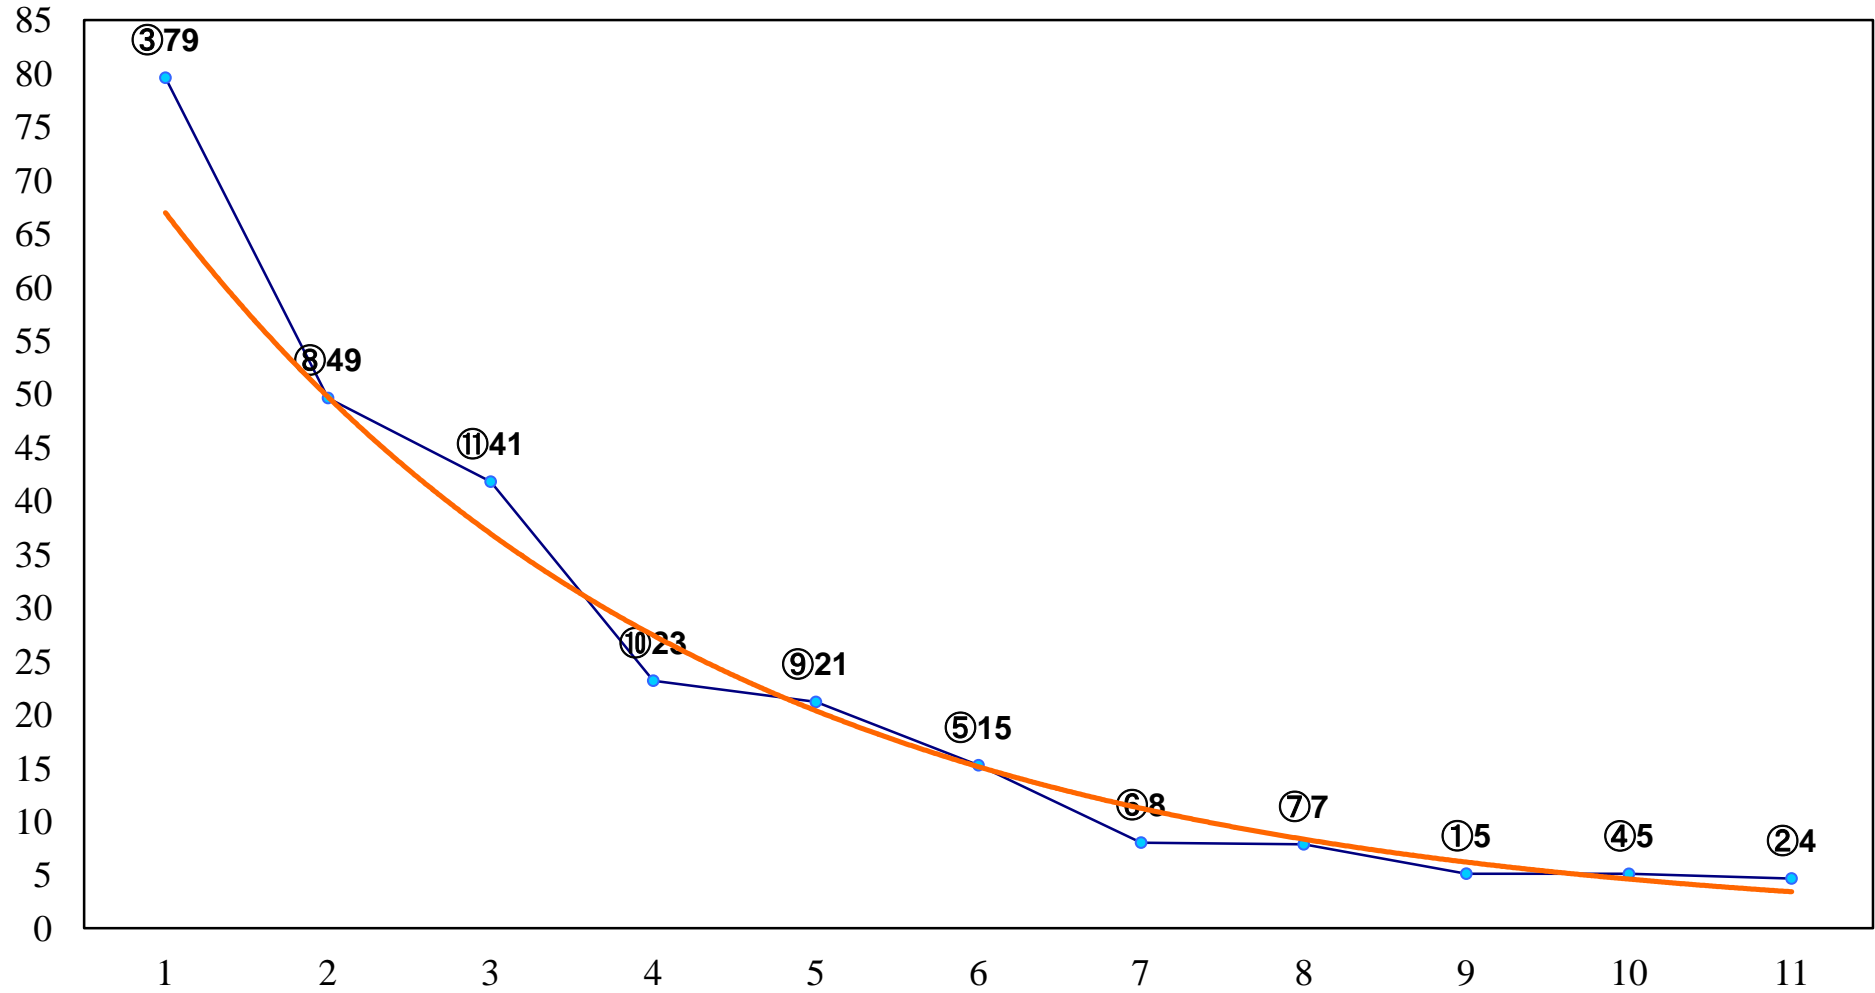

2017年06月23日(金) 船橋競馬 1R 15:00  
3歳八 左1200m

2017年06月23日(金) 船橋競馬 2R 15:30  
ライラックデビュー2歳新馬ア 左1000m

2017年06月23日(金) 船橋競馬 3R 16:00  
ライラックデビュー2歳新馬イ 左1000m

2017年06月23日(金) 船橋競馬 4R 16:30  
C3二 三ア 左1500m

2017年06月23日(金) 船橋競馬 5R 17:00  
あーらナベちゃん！お疲れちゃんC3二 三 左1500m