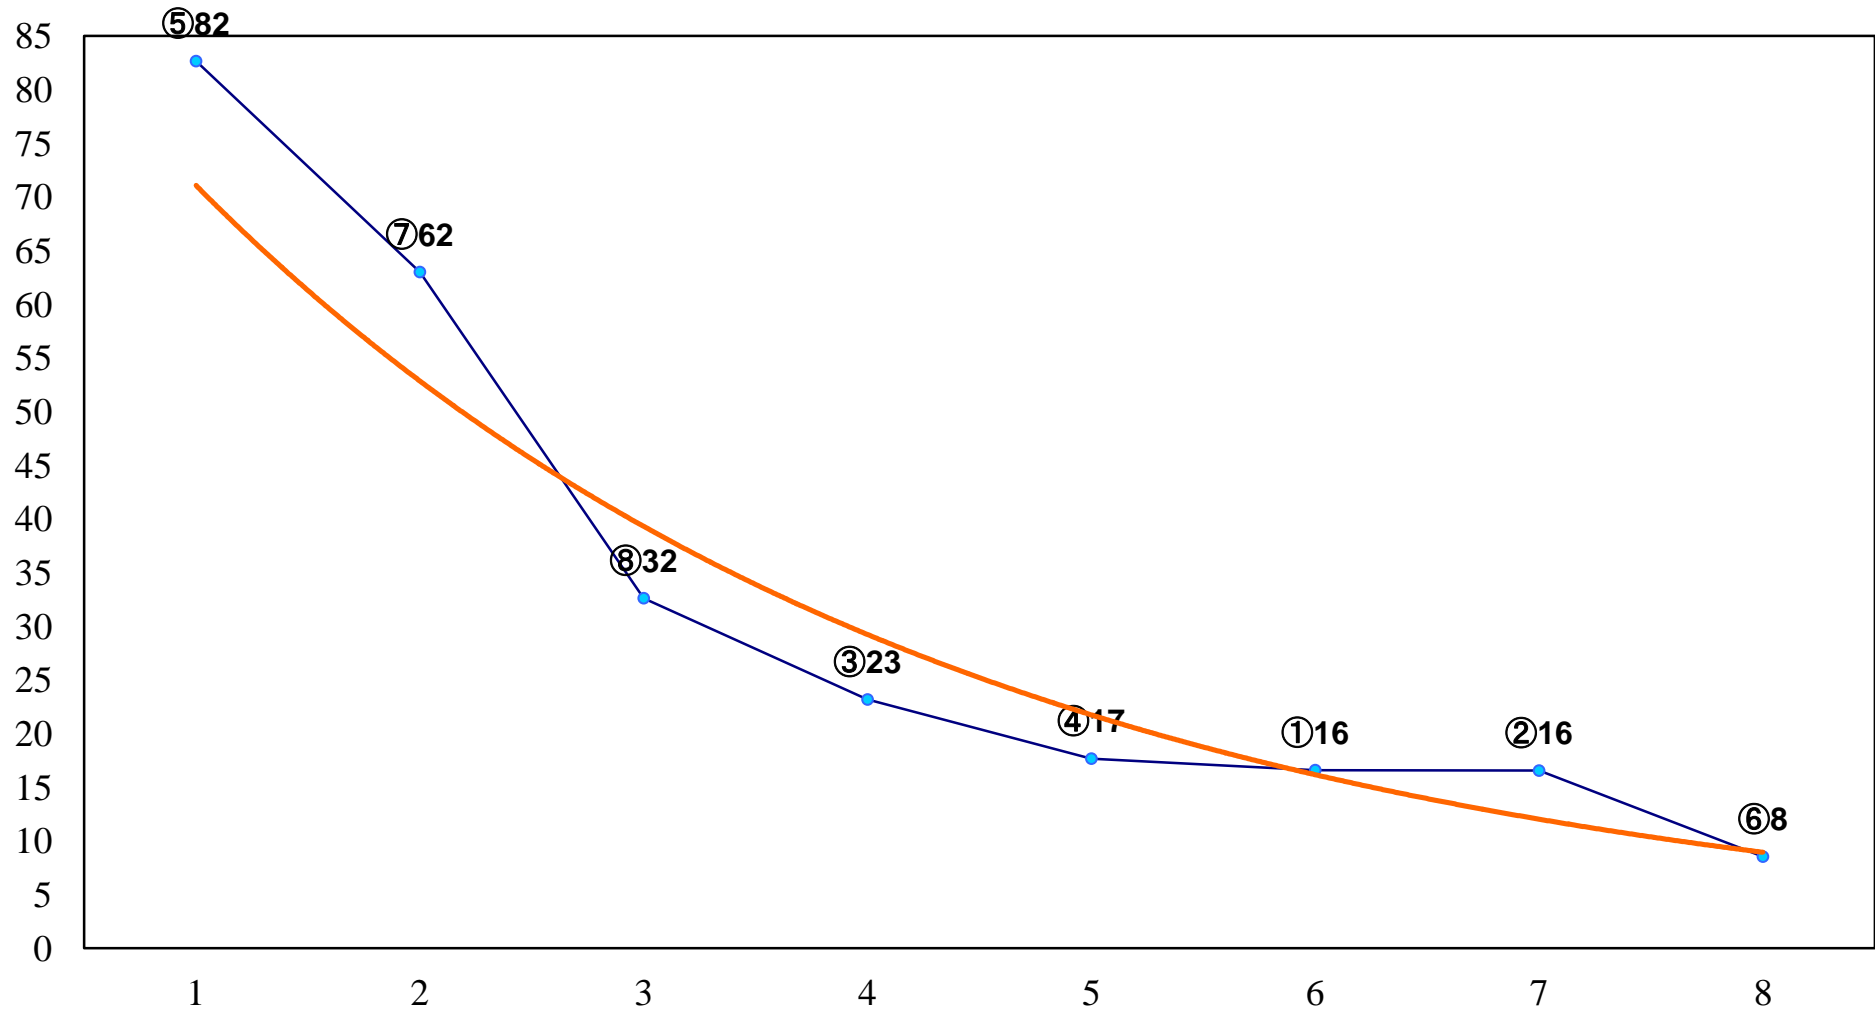

2017年06月29日(木) 大井競馬 1R 14:50
2歳85万円未満 右1000m

2017年06月29日(木) 大井競馬 2R 15:20
2歳85万円未満 右1200m

2017年06月29日(木) 大井競馬 3R 15:50
3歳275万円以下 右1200m

2017年06月29日(木) 大井競馬 4R 16:20
3歳275万円以下 右1500m

2017年06月29日(木) 大井競馬 5R 16:55
C2五六 右1200m