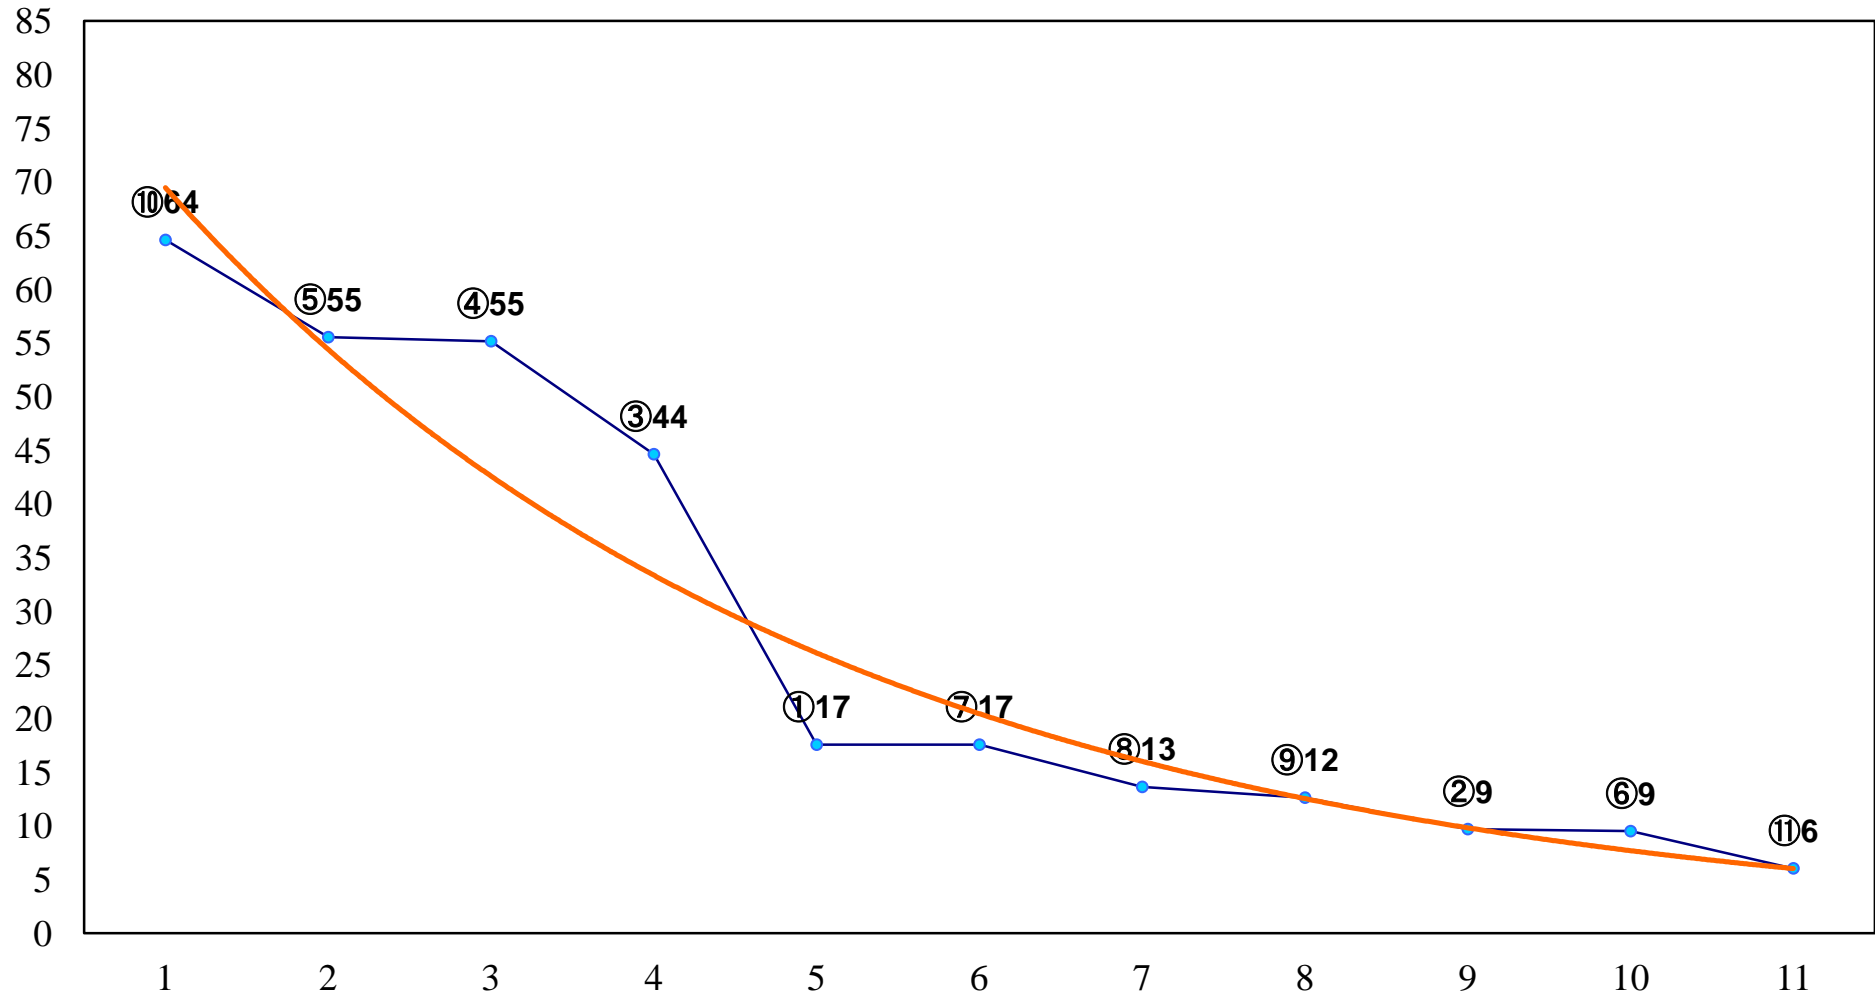

2017年06月29日(木) 大井競馬 11R 20:10
武蔵野オープン3上特別 右1400m

2017年06月29日(木) 大井競馬 12R 20:50
夏至特別C2二選抜 右1200m