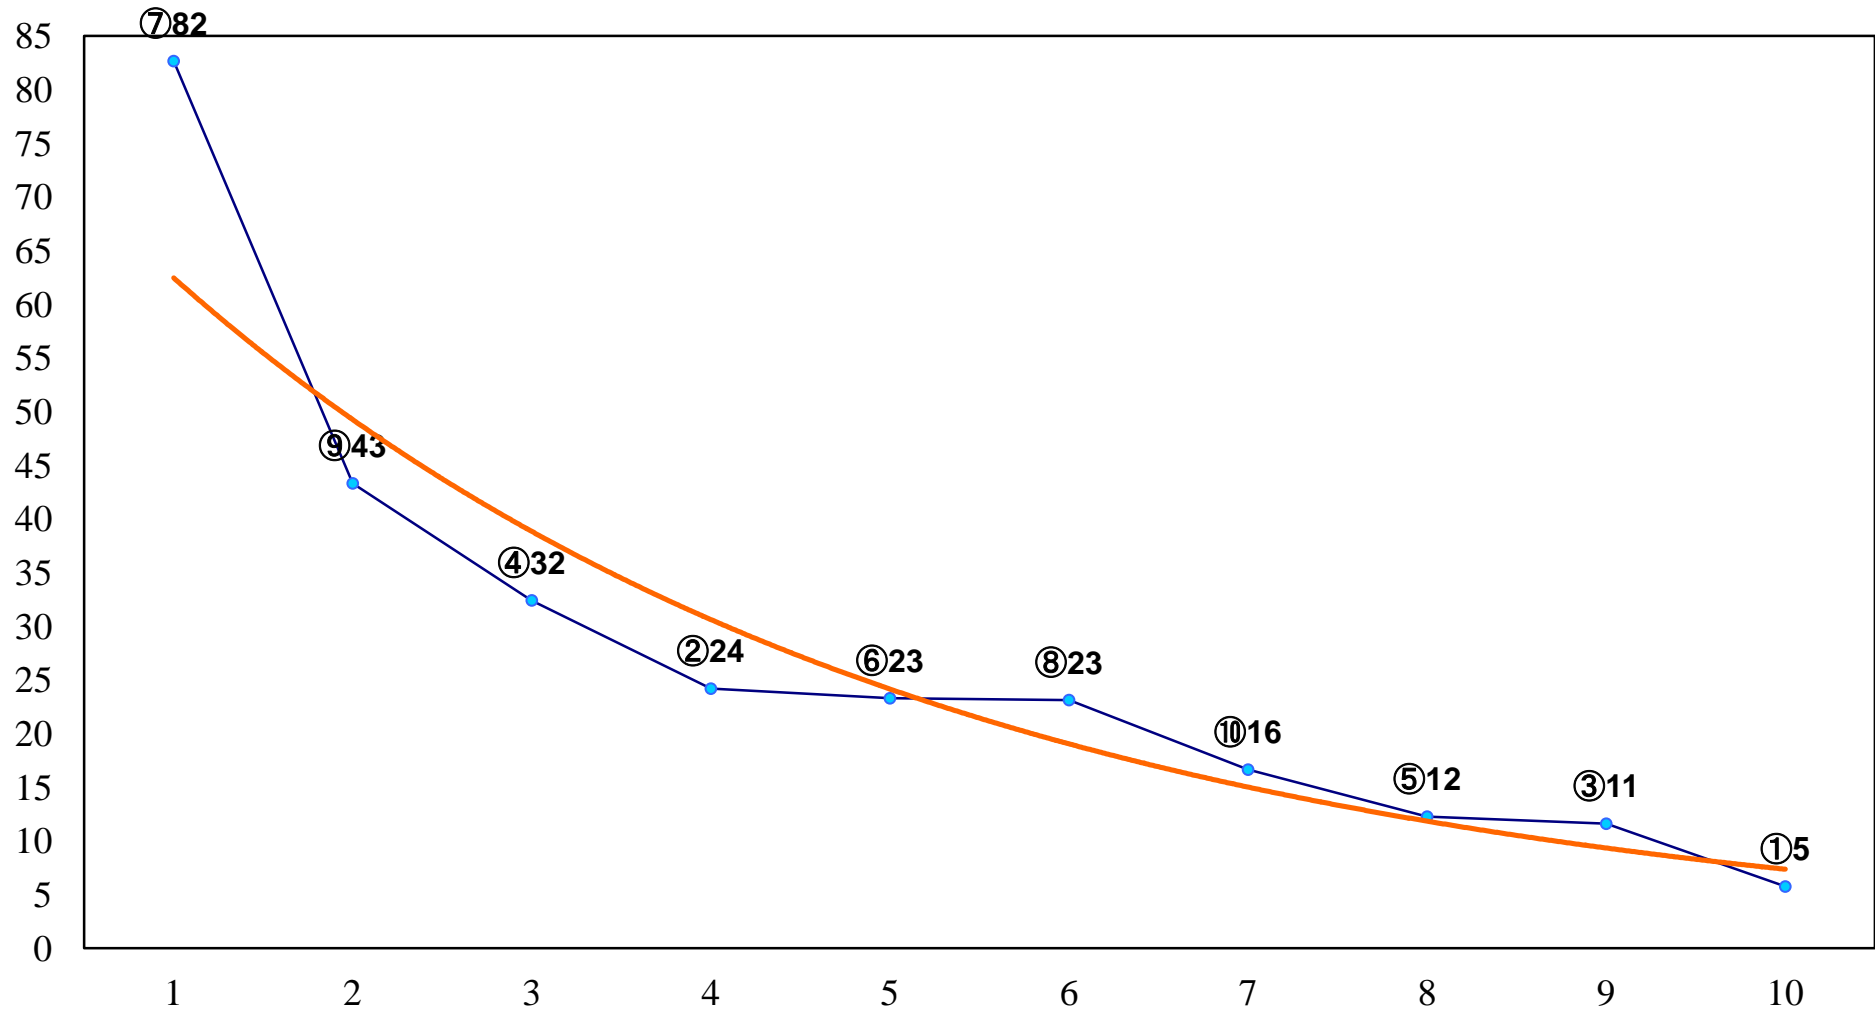

2017年06月29日(木) 大井競馬 6R 17:25
C2五六 右1600m