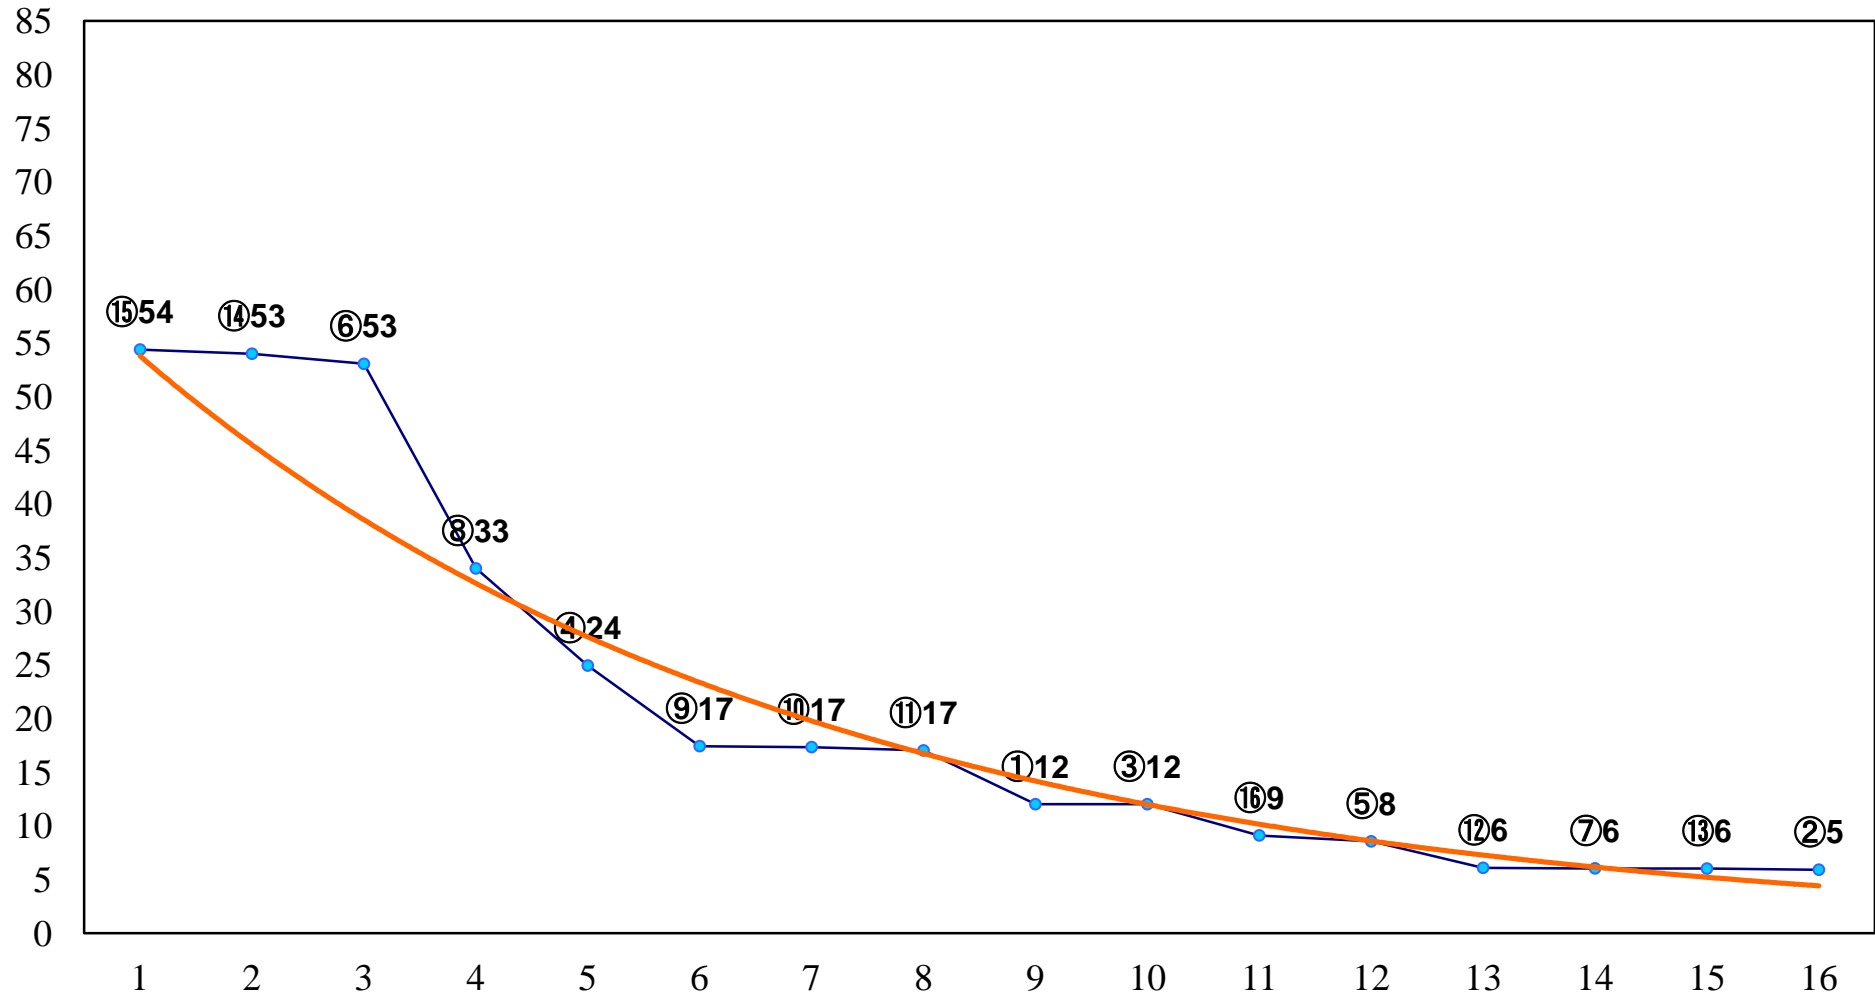

2017年06月29日(木) 大井競馬 11R 20:10
武蔵野オープン3上特別 右1400m

2017年06月29日(木) 大井競馬 12R 20:50
夏至特別C2二選抜 右1200m