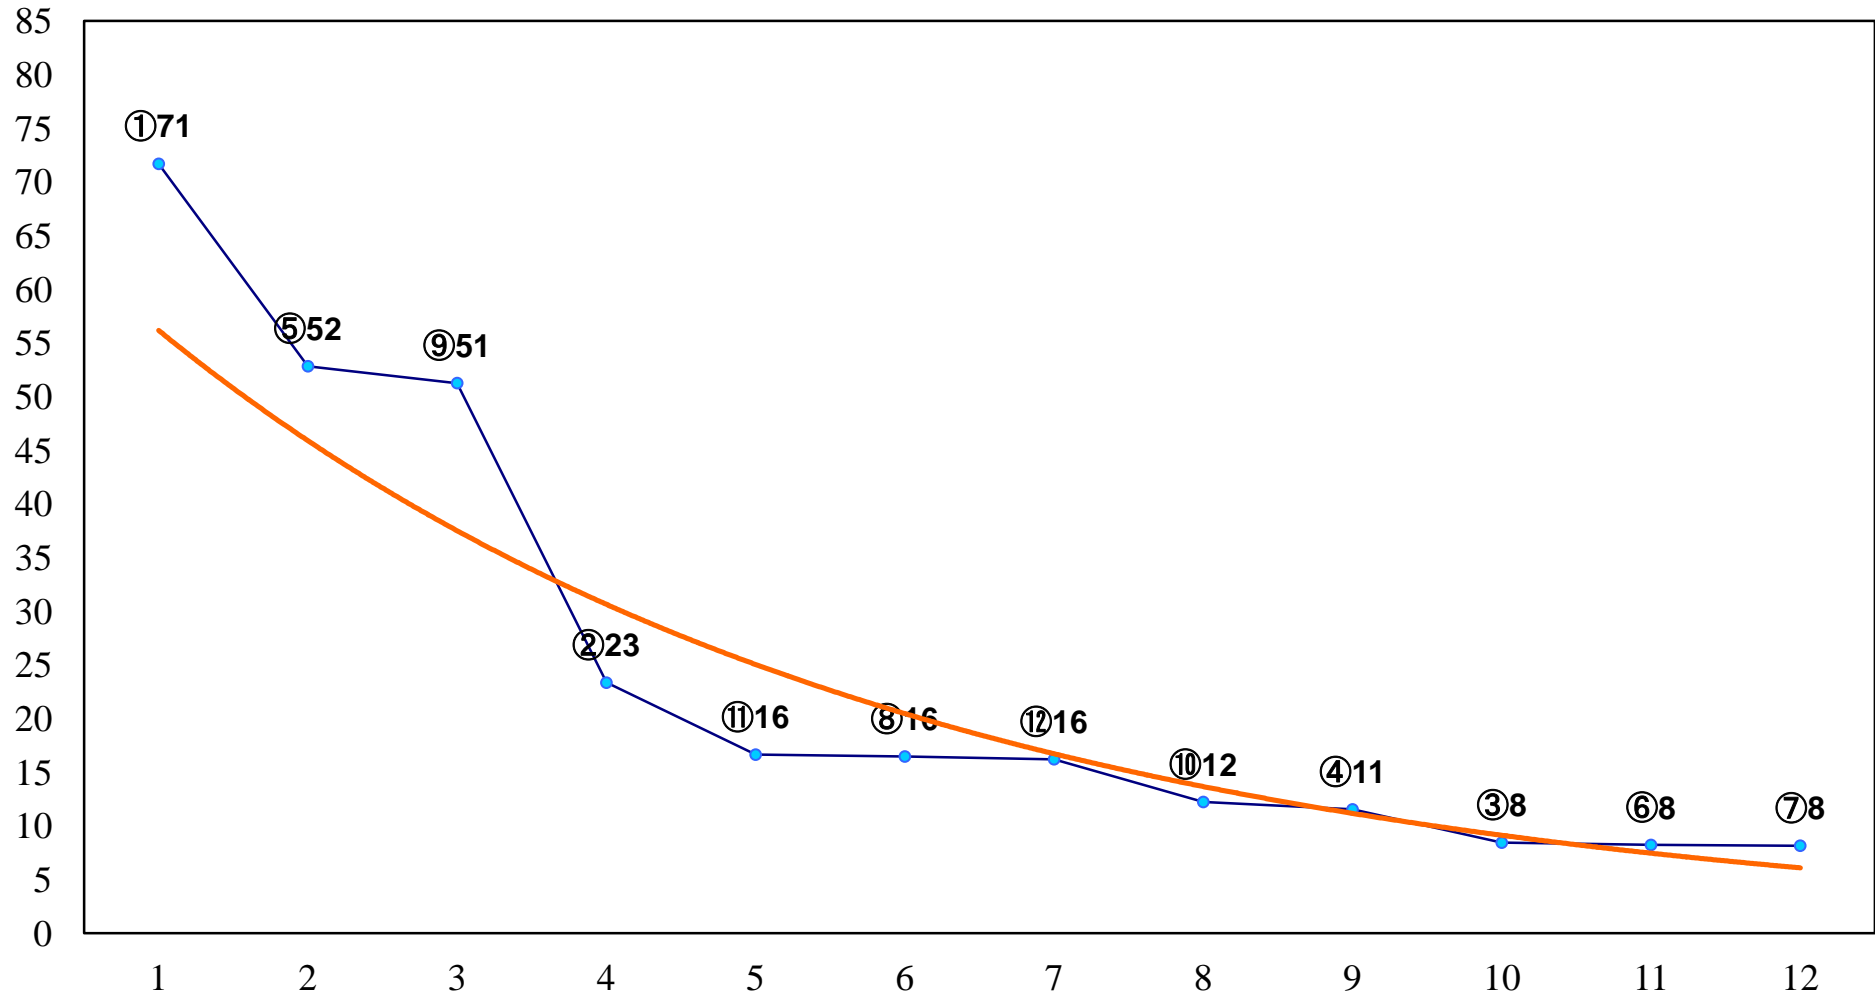

2017年06月29日(木) 大井競馬 1R 14:50
2歳85万円未満 右1000m

2017年06月29日(木) 大井競馬 2R 15:20
2歳85万円未満 右1200m

2017年06月29日(木) 大井競馬 3R 15:50
3歳275万円以下 右1200m

2017年06月29日(木) 大井競馬 4R 16:20
3歳275万円以下 右1500m

2017年06月29日(木) 大井競馬 5R 16:55
C2五六 右1200m