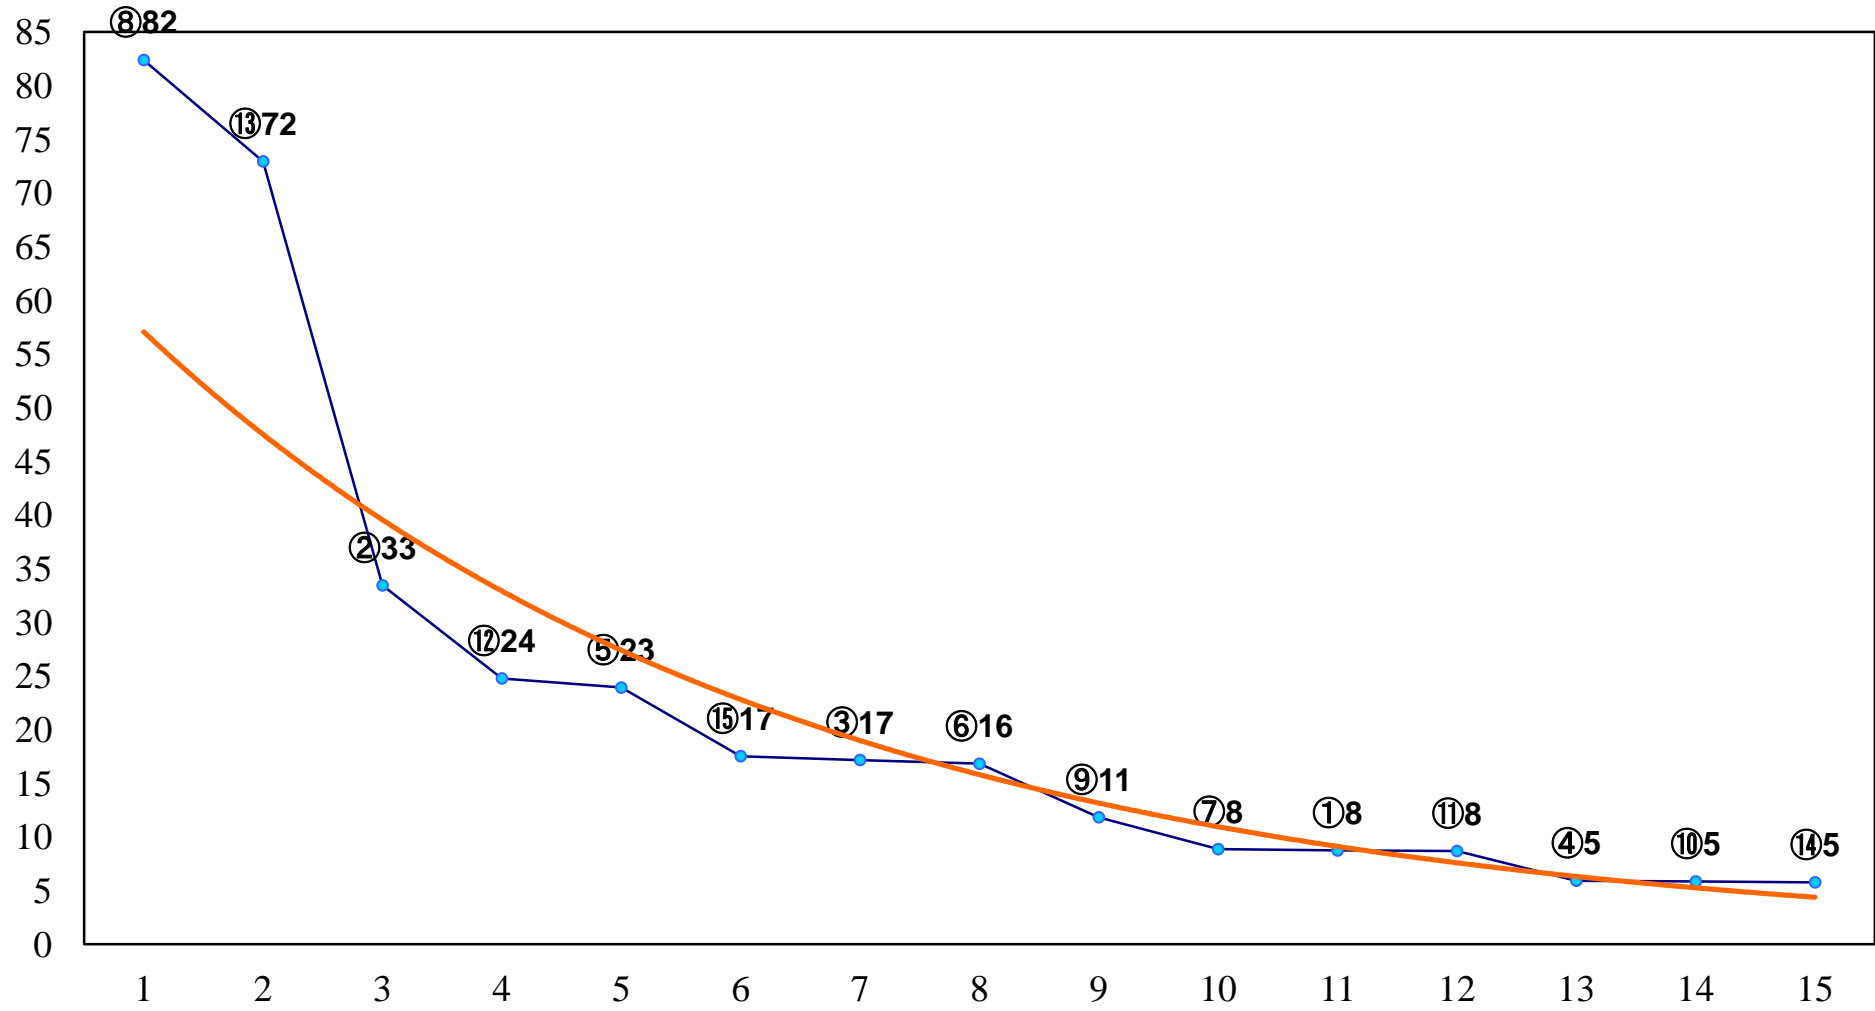

2017年06月29日(木) 大井競馬 7R 17:55
C1四五 右1200m