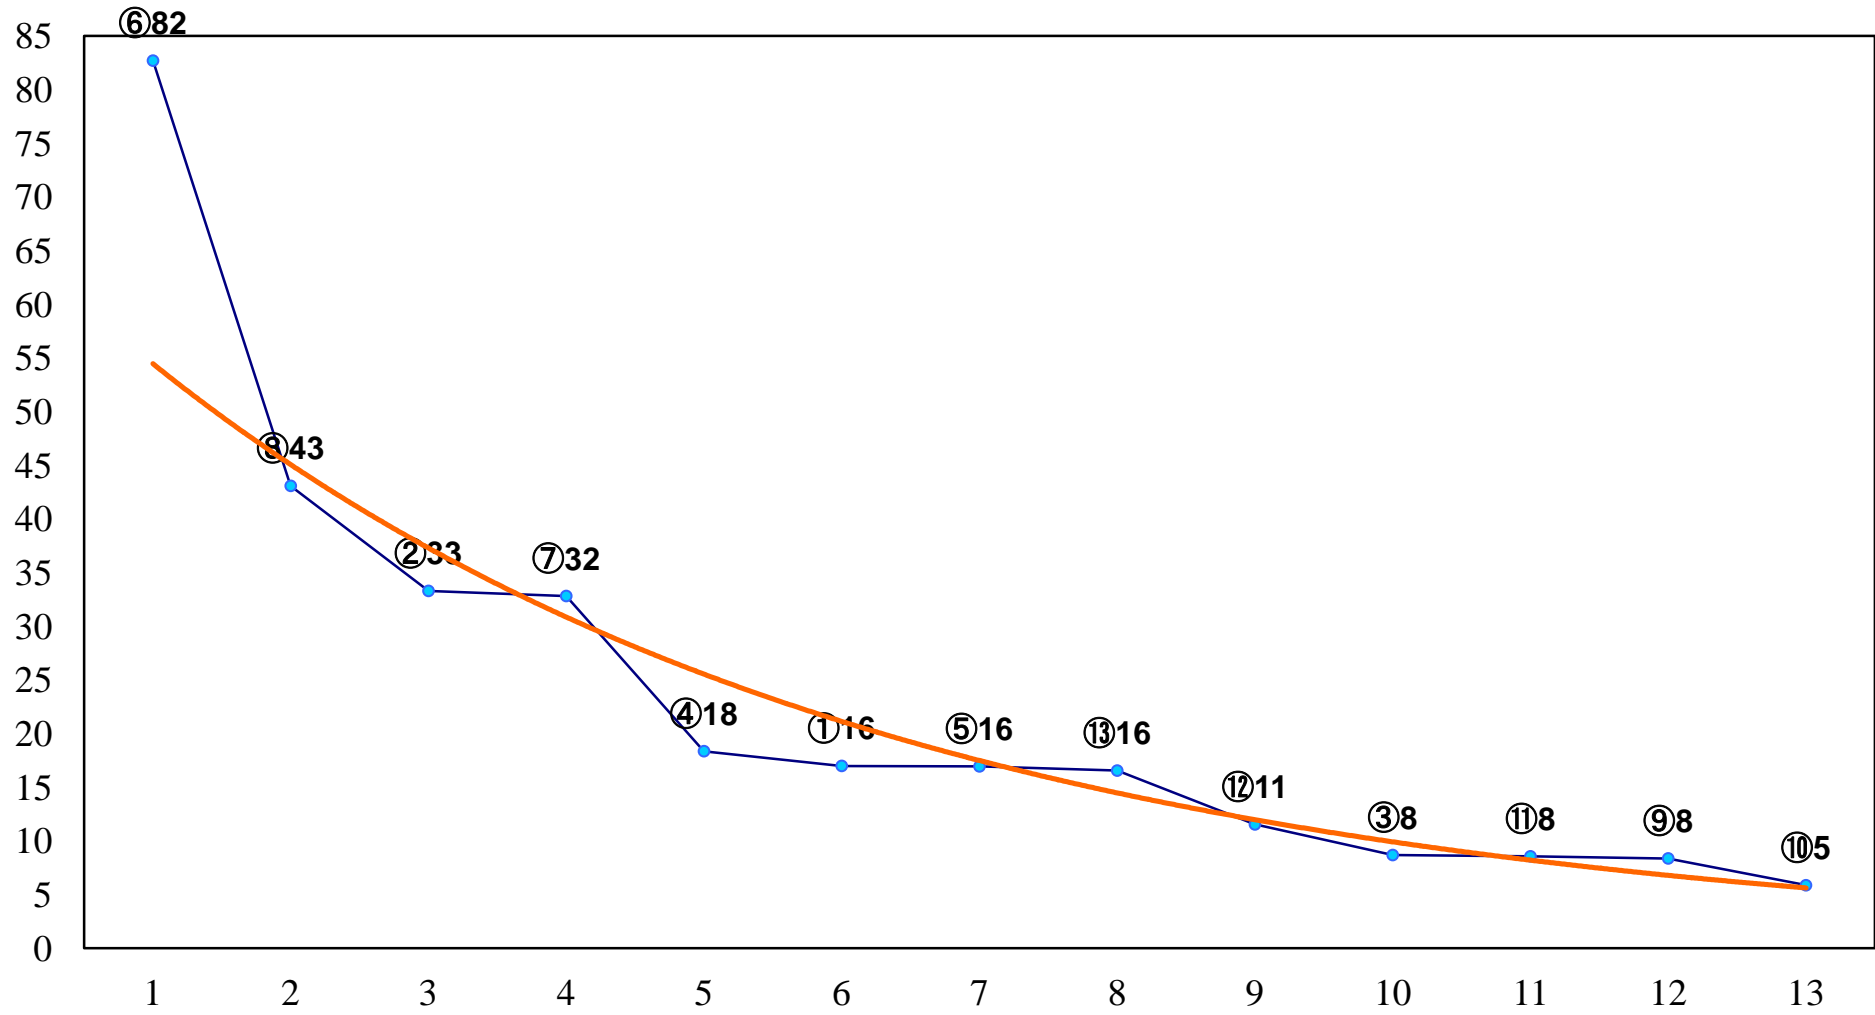

2017年06月29日(木) 大井競馬 1R 14:50
2歳85万円未満 右1000m

2017年06月29日(木) 大井競馬 2R 15:20
2歳85万円未満 右1200m

2017年06月29日(木) 大井競馬 3R 15:50
3歳275万円以下 右1200m

2017年06月29日(木) 大井競馬 4R 16:20
3歳275万円以下 右1500m

2017年06月29日(木) 大井競馬 5R 16:55
C2五六 右1200m