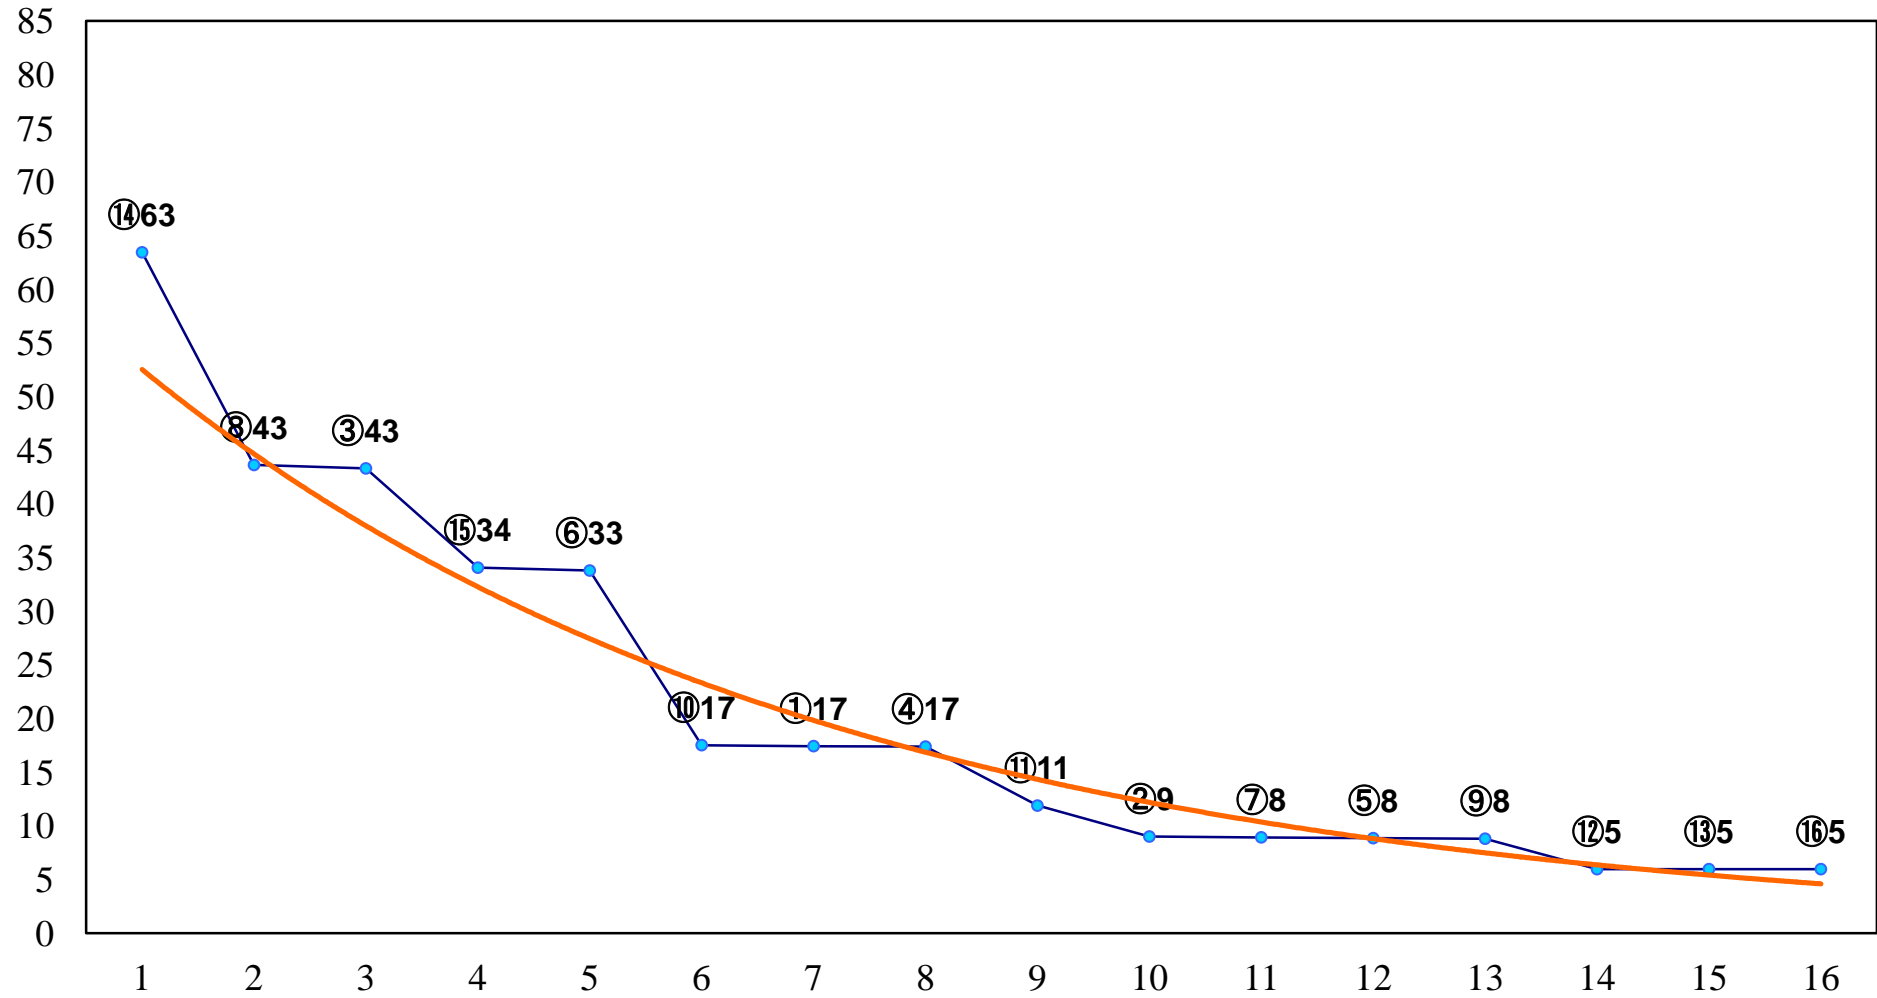

2017年06月29日(木) 大井競馬 9R 19:00
マーメイド賞B3三選抜特別 右1600m