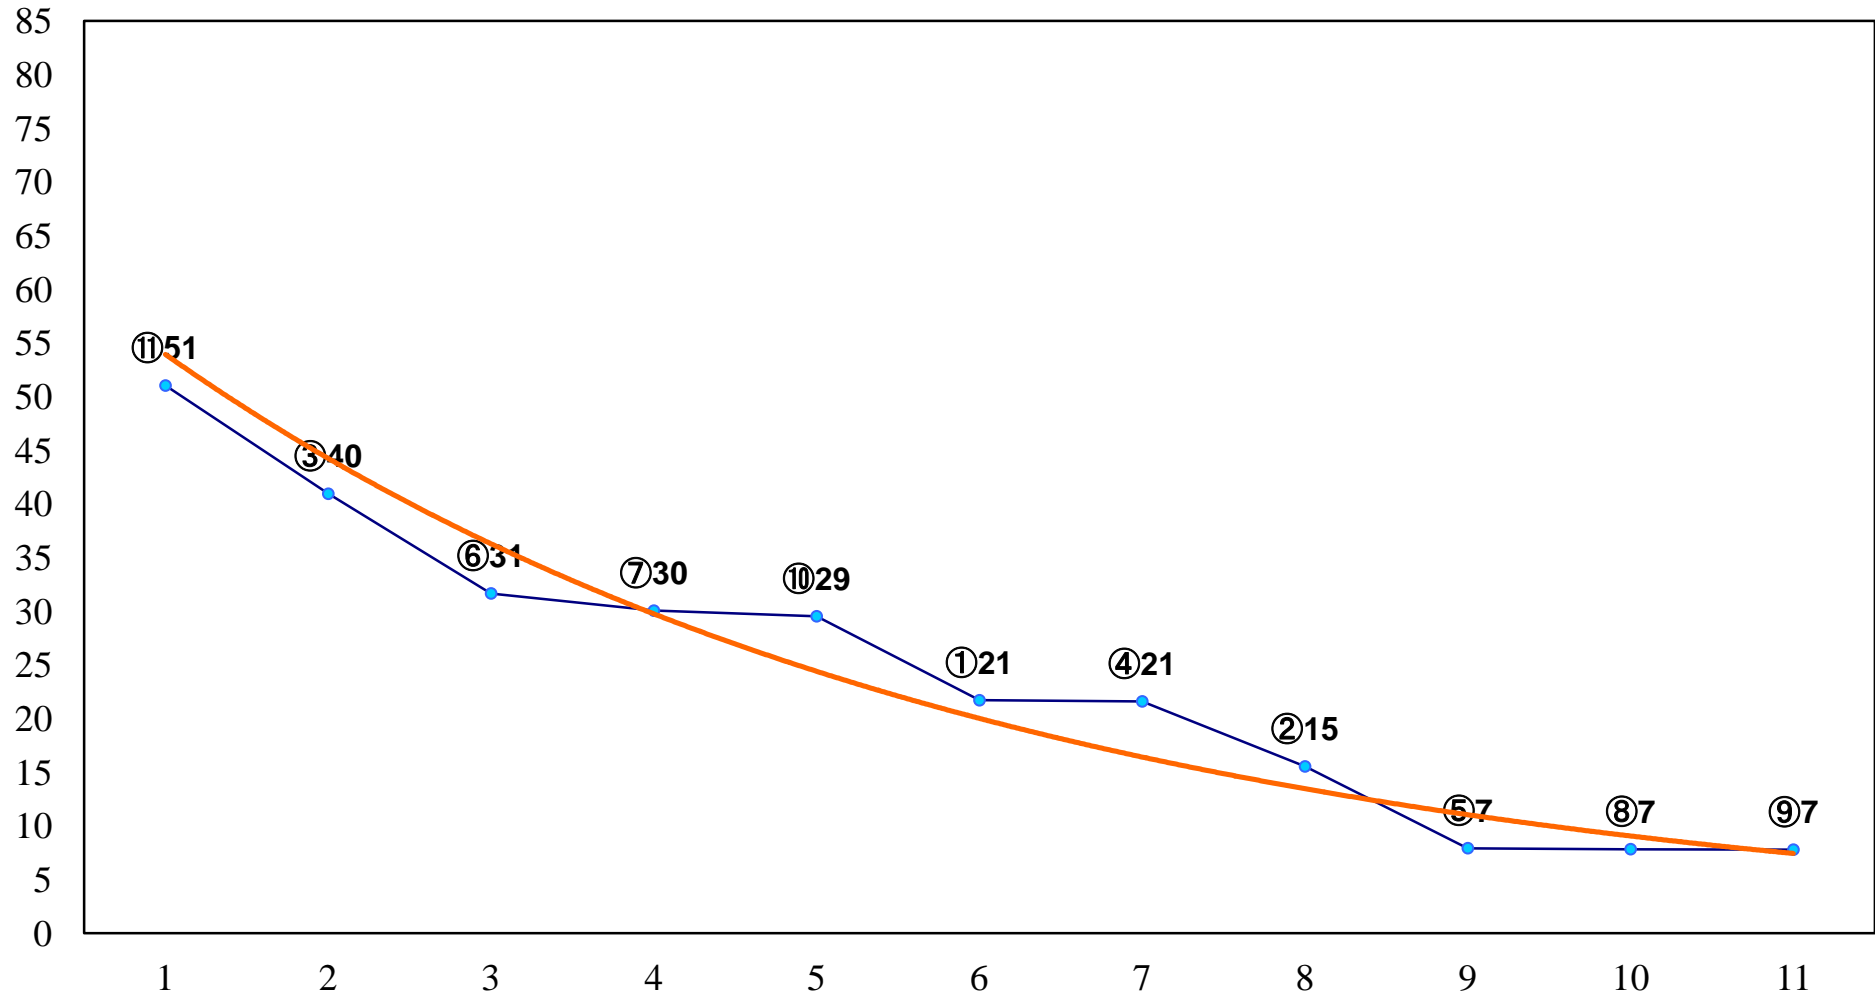

2017年06月29日(木) 大井競馬 1R 14:50
2歳85万円未満 右1000m

2017年06月29日(木) 大井競馬 2R 15:20
2歳85万円未満 右1200m

2017年06月29日(木) 大井競馬 3R 15:50
3歳275万円以下 右1200m

2017年06月29日(木) 大井競馬 4R 16:20
3歳275万円以下 右1500m

2017年06月29日(木) 大井競馬 5R 16:55
C2五六 右1200m