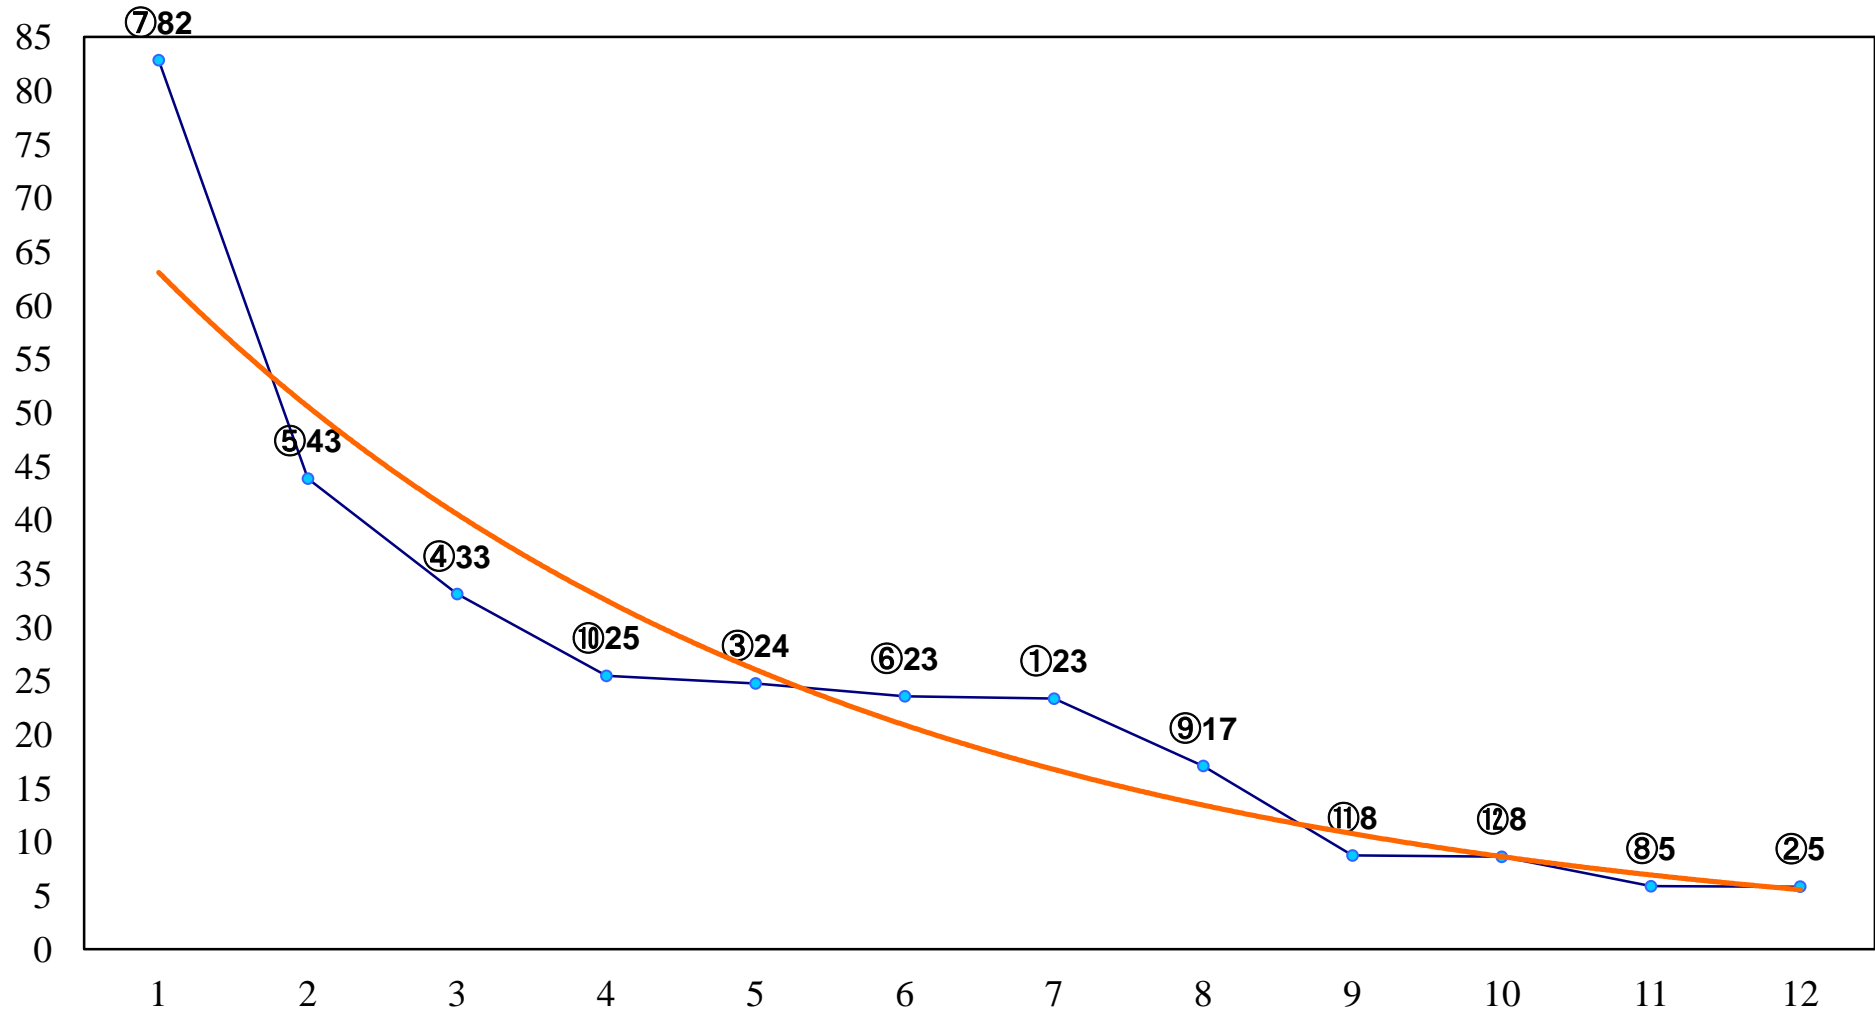

2017年06月29日(木) 大井競馬 8R 18:25
C1四五 右1600m