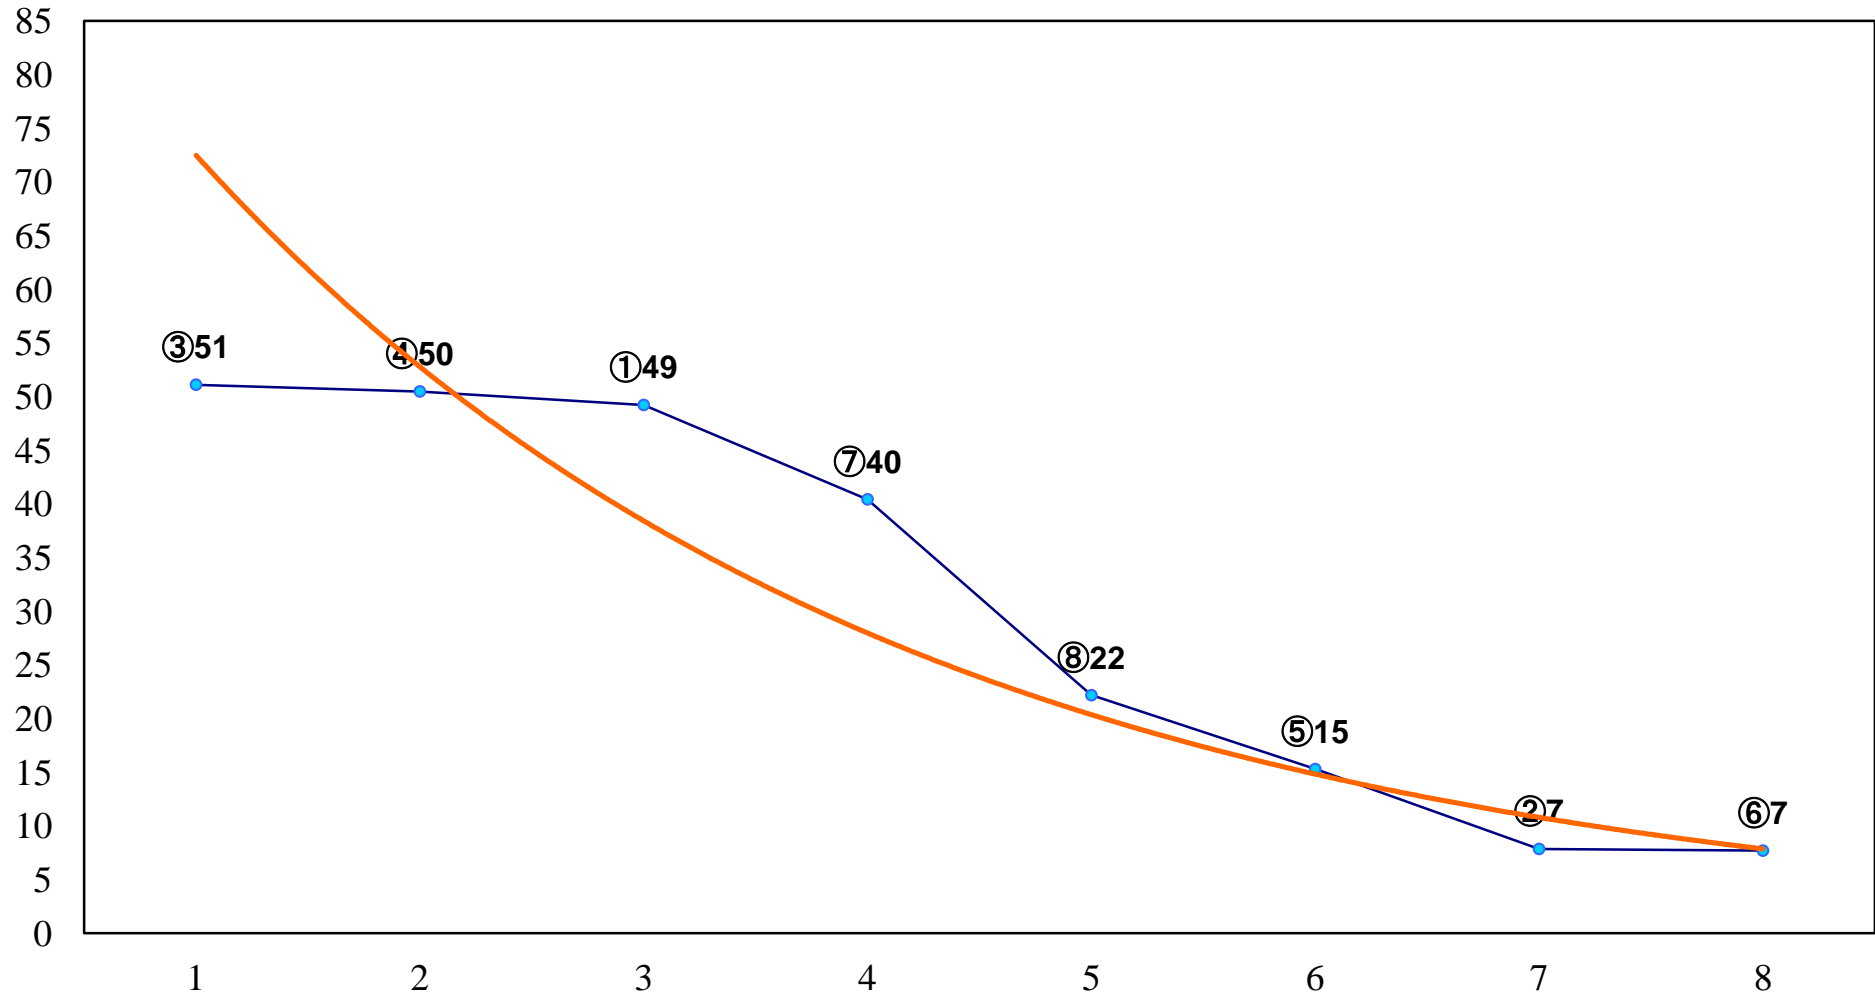

2017年06月29日(木) 大井競馬 1R 14:50
2歳85万円未満 右1000m

2017年06月29日(木) 大井競馬 2R 15:20
2歳85万円未満 右1200m

2017年06月29日(木) 大井競馬 3R 15:50
3歳275万円以下 右1200m

2017年06月29日(木) 大井競馬 4R 16:20
3歳275万円以下 右1500m

2017年06月29日(木) 大井競馬 5R 16:55
C2五六 右1200m