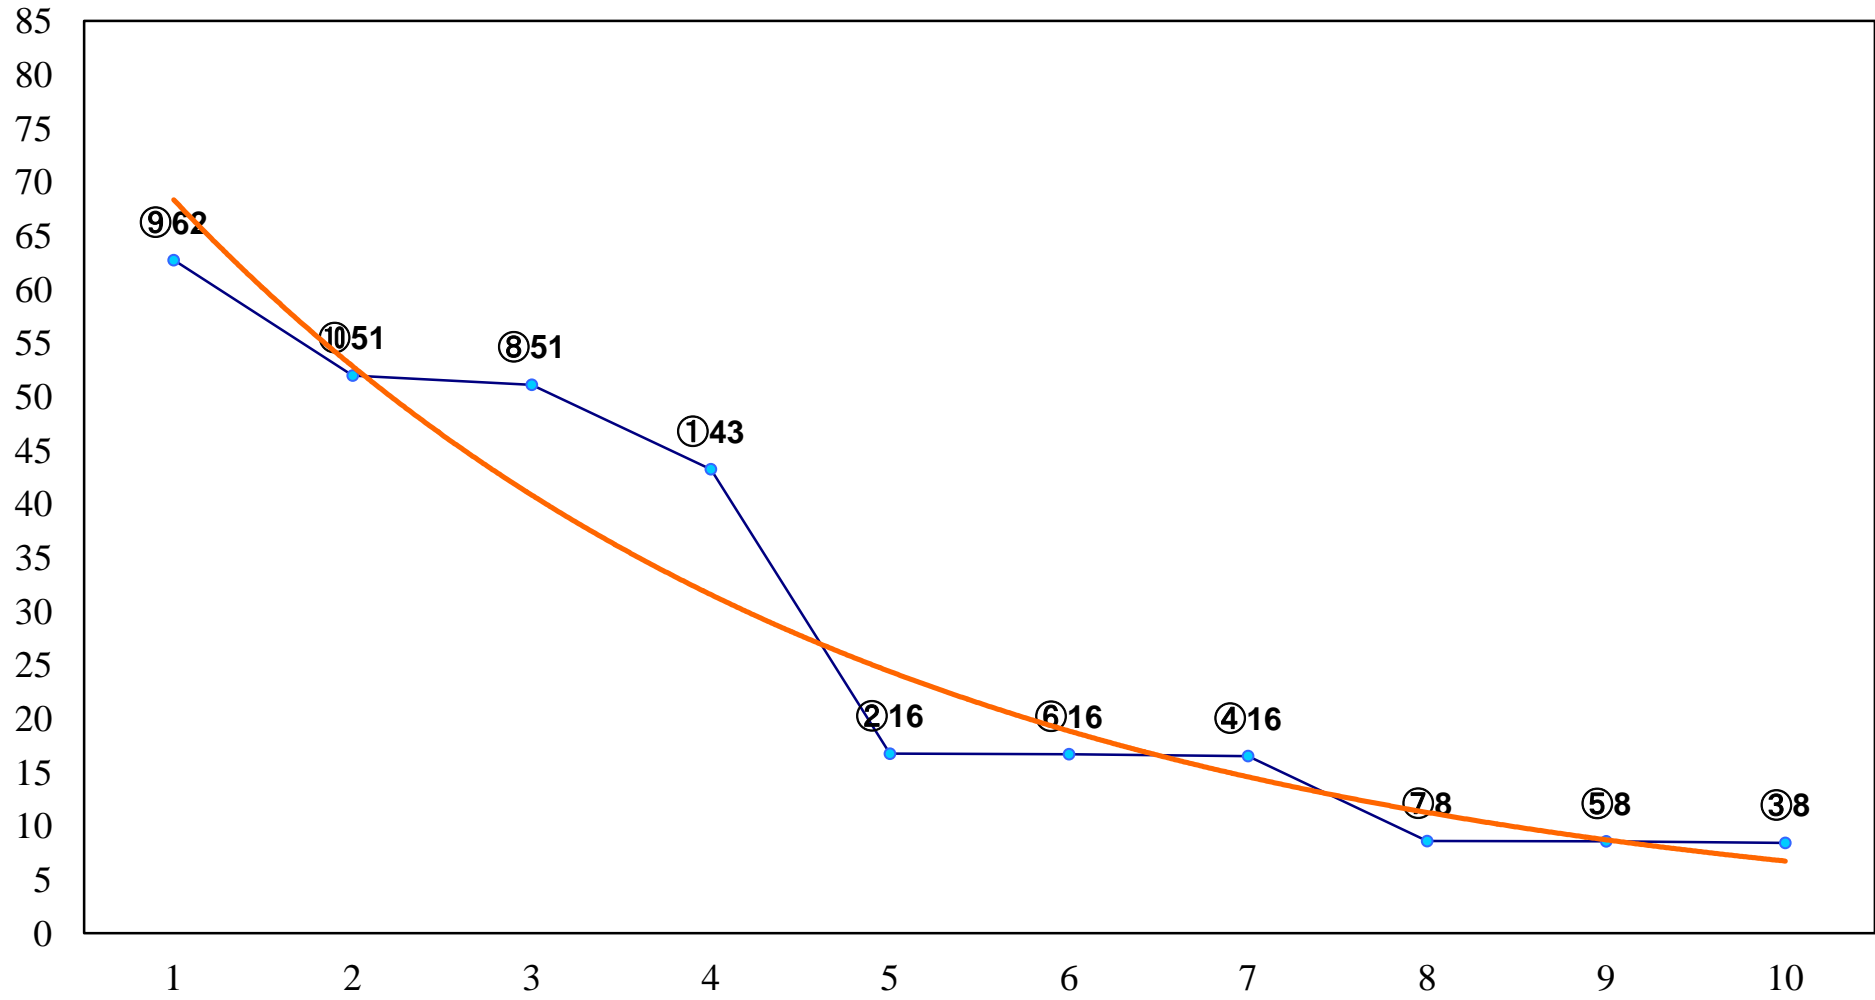

2017年07月18日(火) 浦和競馬 8R 14:50
C2五六 左1400m