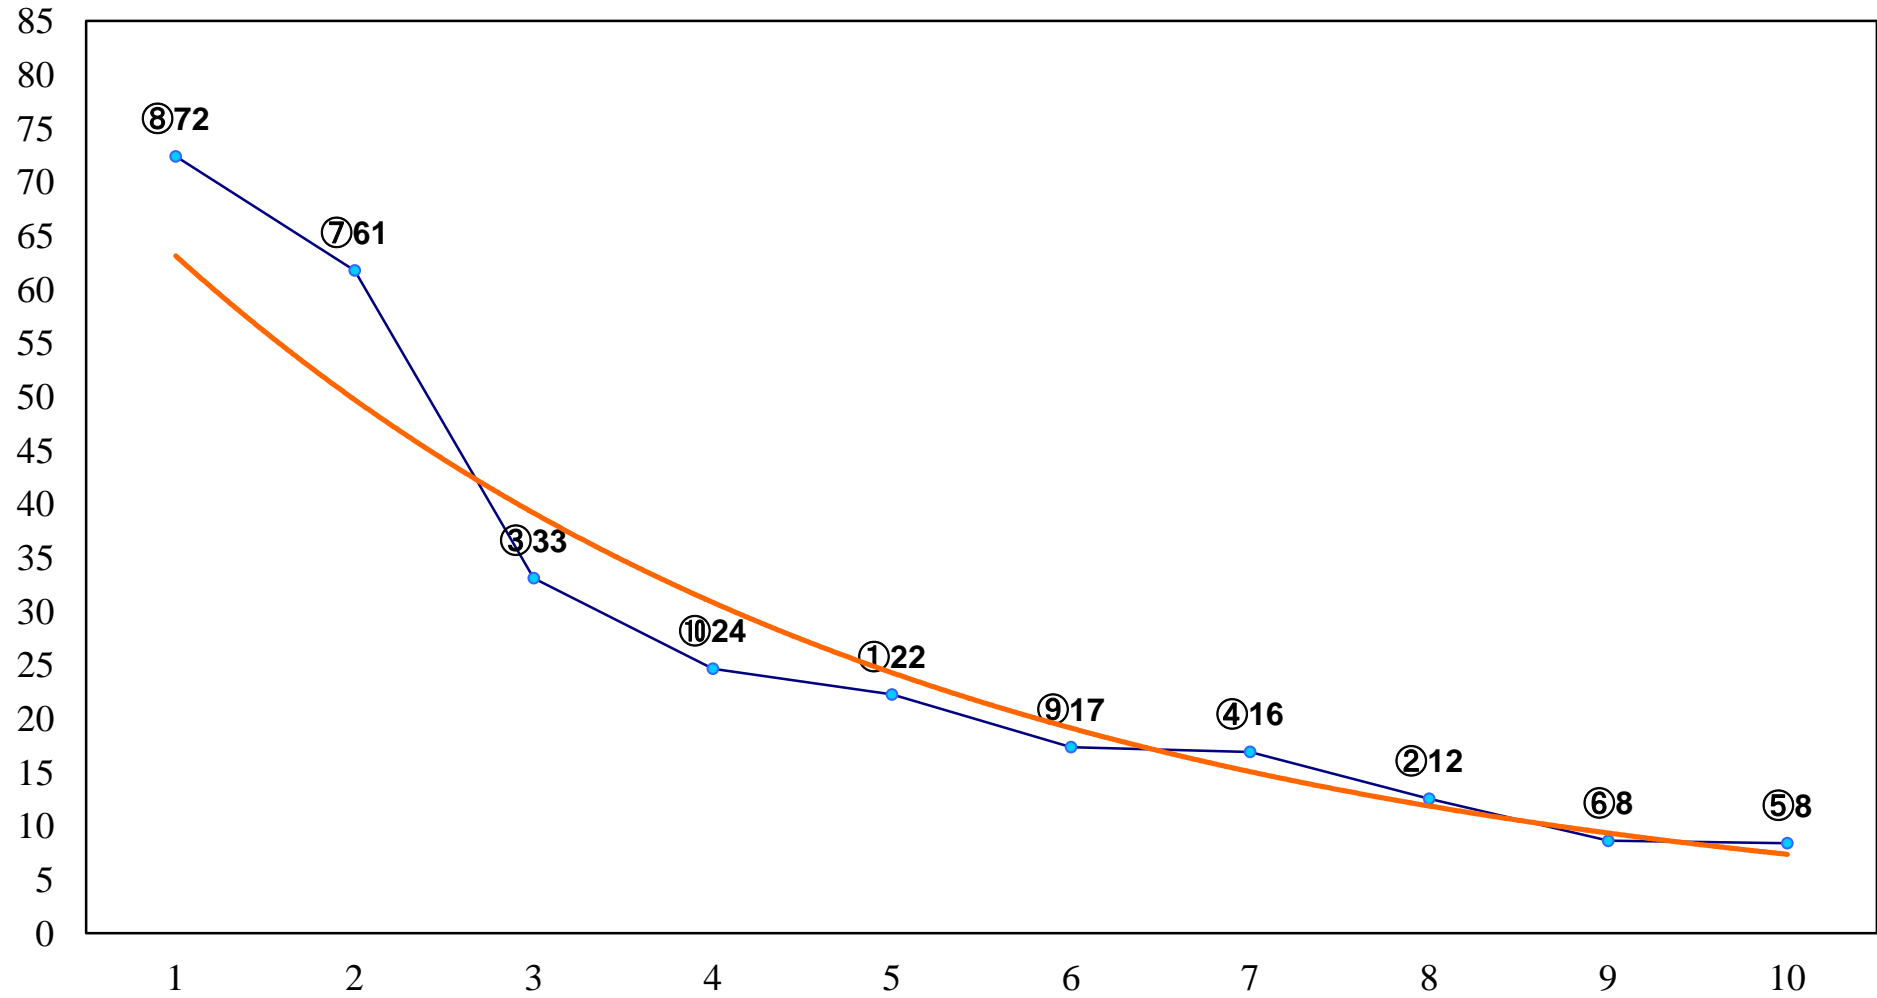

2017年07月18日(火) 浦和競馬 7R 14:15
フルーツ満彩美味しいちちぶ賞3歳一 左1500m

2017年07月18日(火) 浦和競馬 6R 13:40
J交 ツインホープ特別3歳C1未格付馬 左1400m