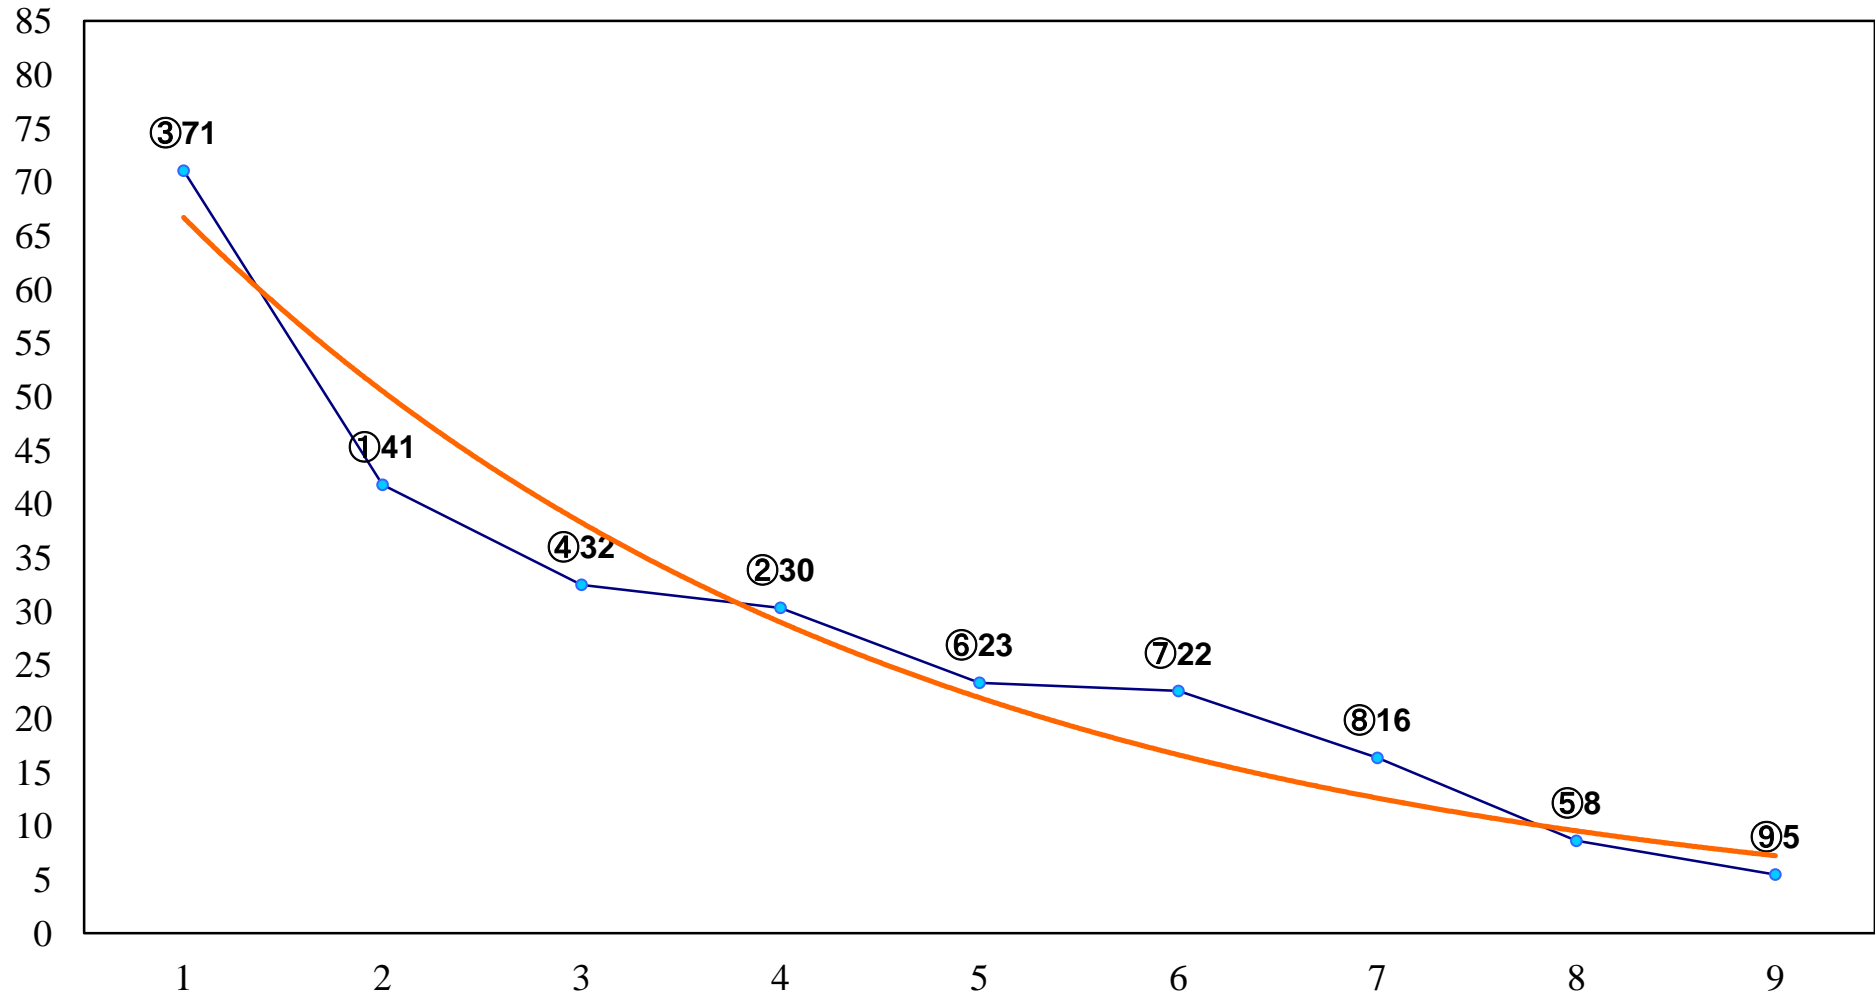

2017年07月18日(火) 浦和競馬 1R 11:00
2歳二 左1300m

2017年07月18日(火) 浦和競馬 2R 11:30
C3六七八 左1400m

2017年07月18日(火) 浦和競馬 3R 12:00
C3六七八 左1400m

2017年07月18日(火) 浦和競馬 4R 12:30
C3六七八 左1500m

2017年07月18日(火) 浦和競馬 5R 13:05
C3選抜馬イ 左800m

2017年07月18日(火) 浦和競馬 11R 16:35
武甲山特別B2二B3一 左1400m