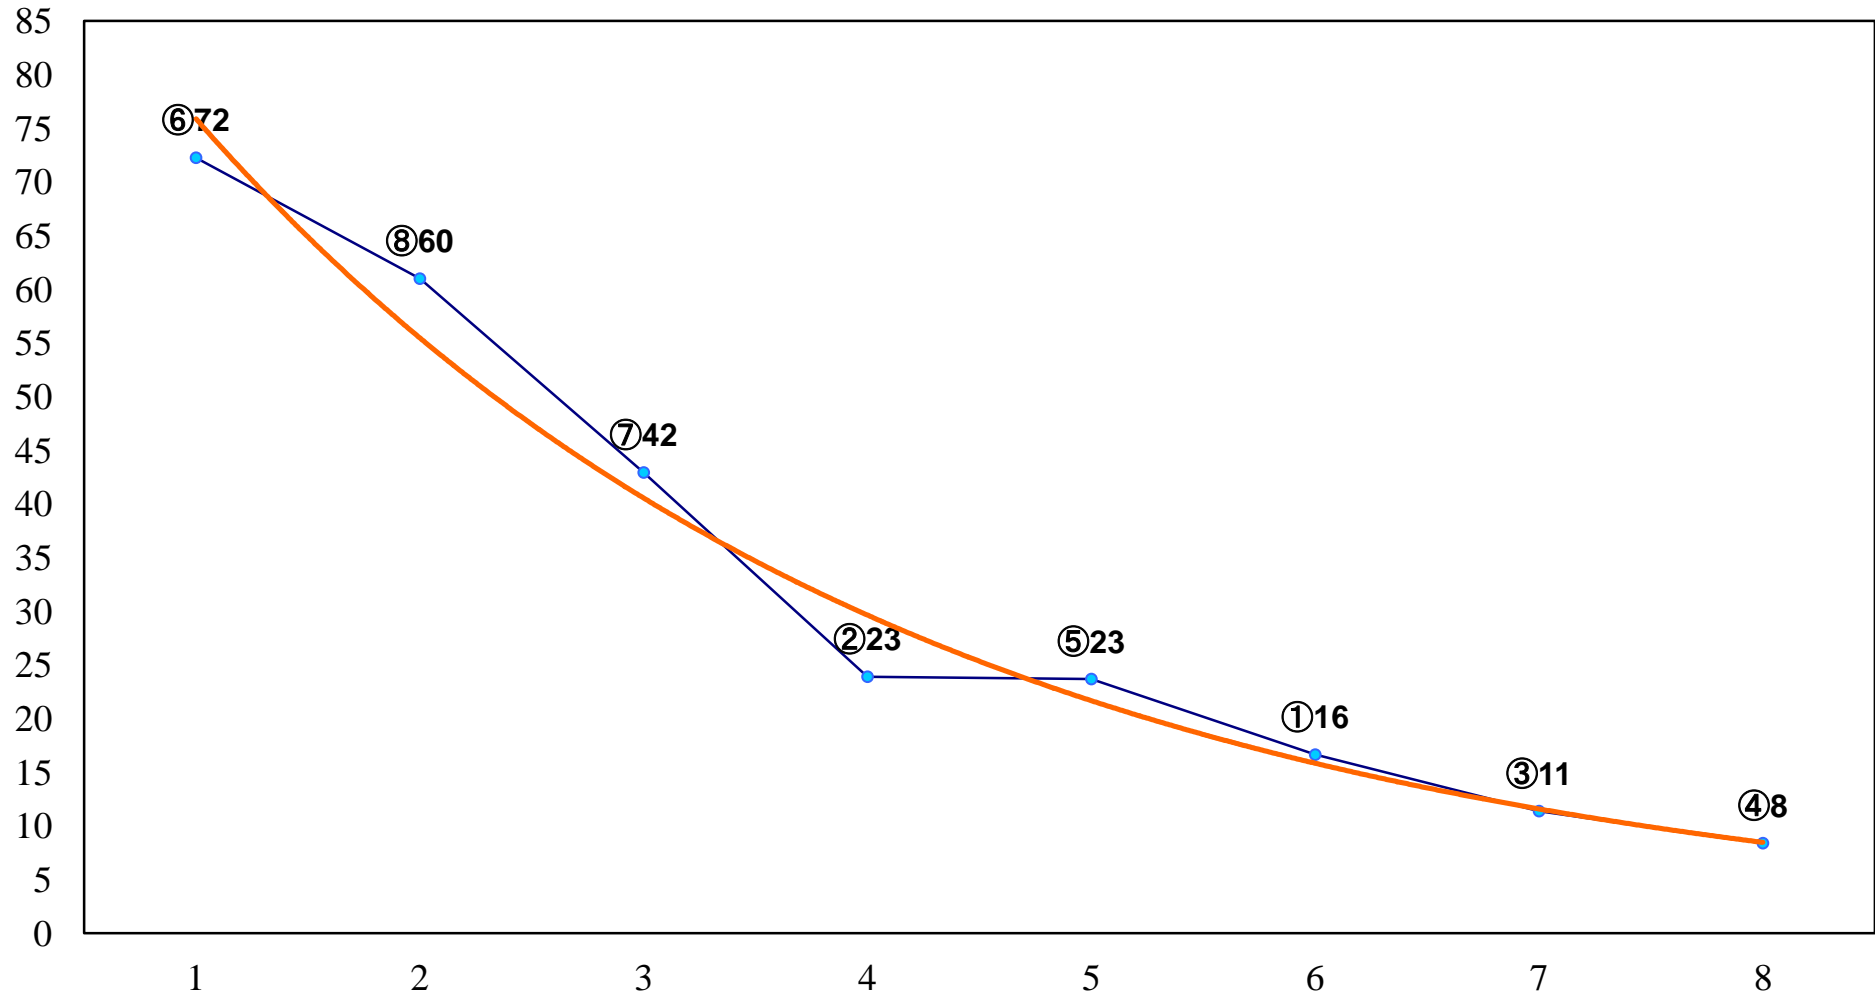

2017年07月18日(火) 浦和競馬 7R 14:15
フルーツ満彩美味しいちちぶ賞3歳一 左1500m