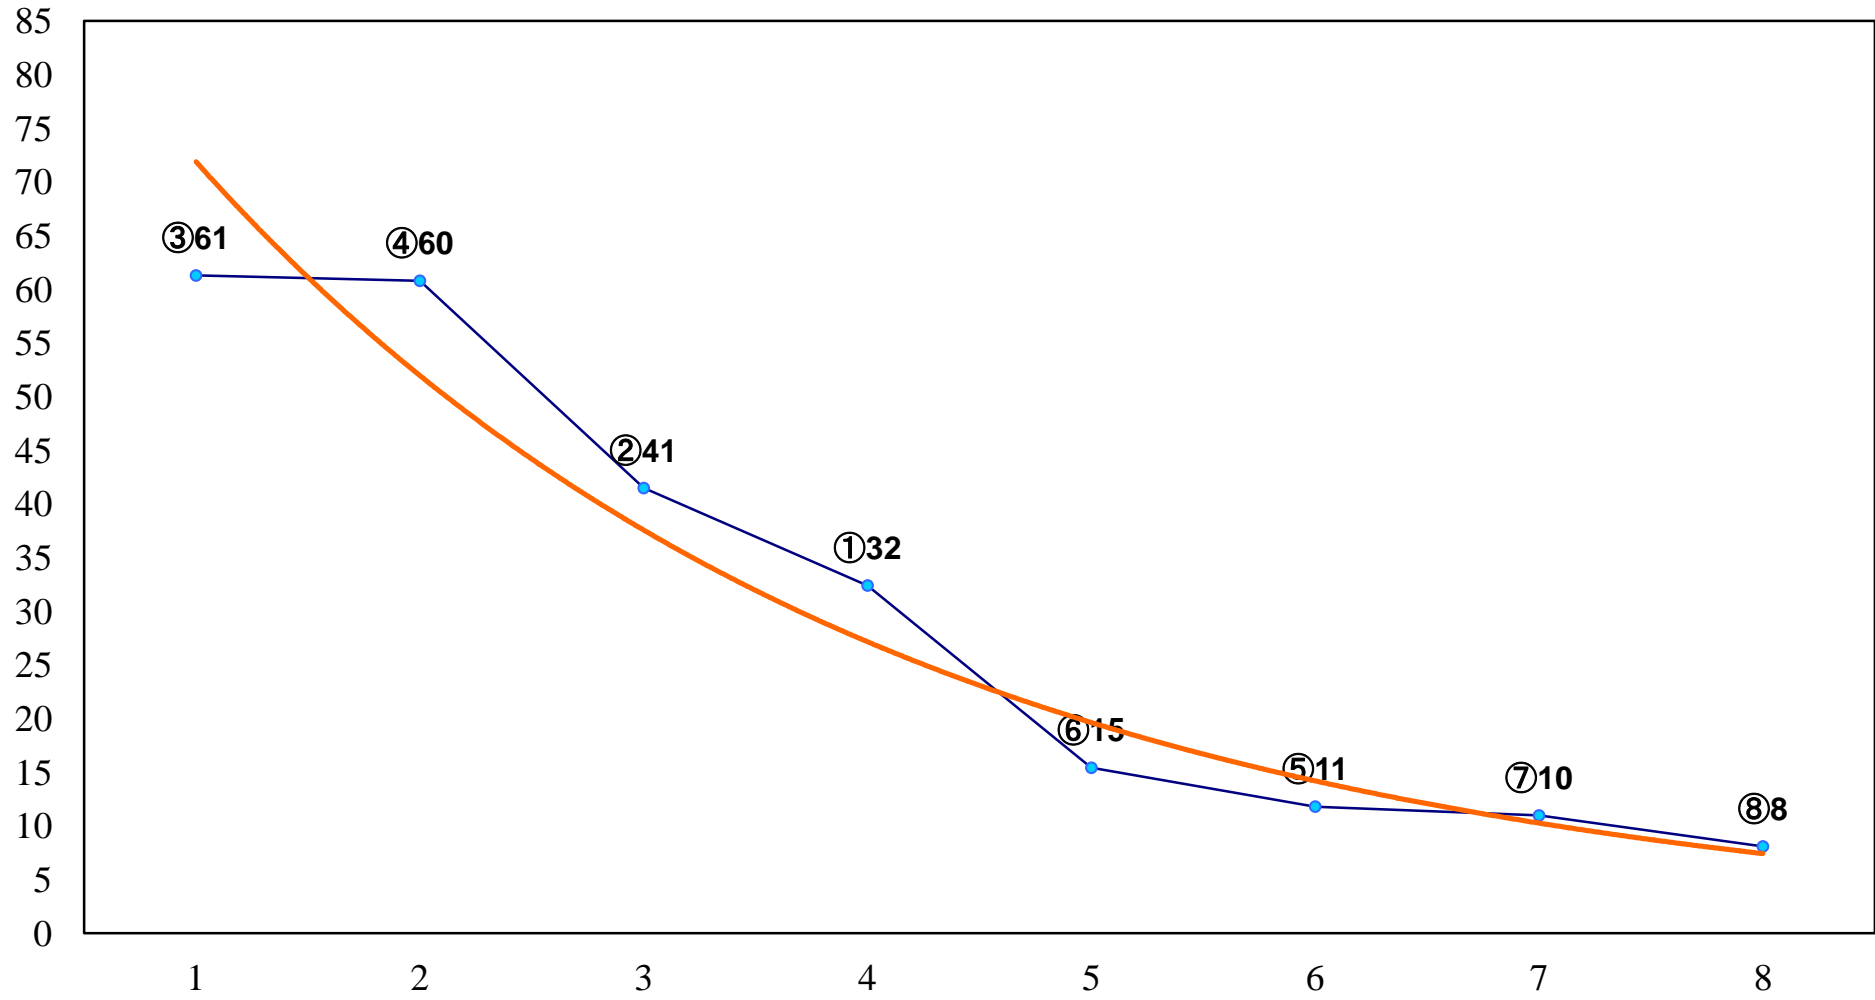

2017年07月18日(火) 浦和競馬 2R 11:30
C3六七八 左1400m