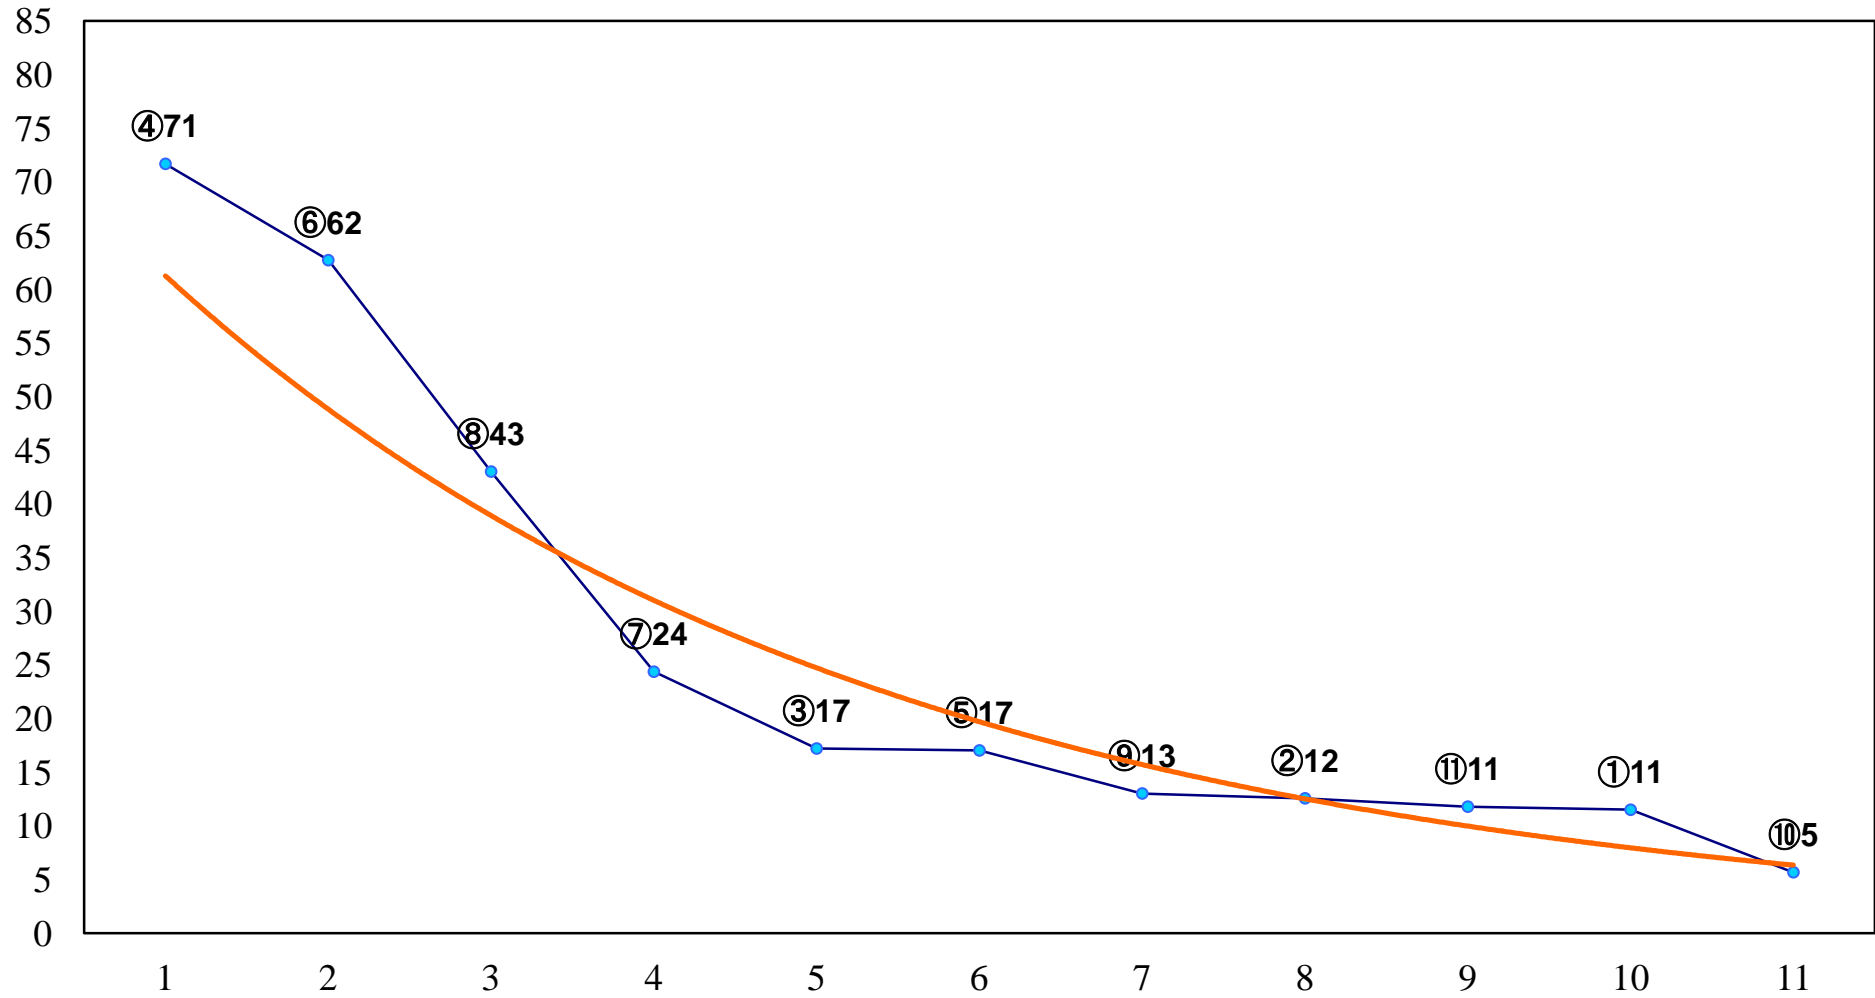

2017年07月18日(火) 浦和競馬 11R 16:35
武甲山特別B2二B3一 左1400m