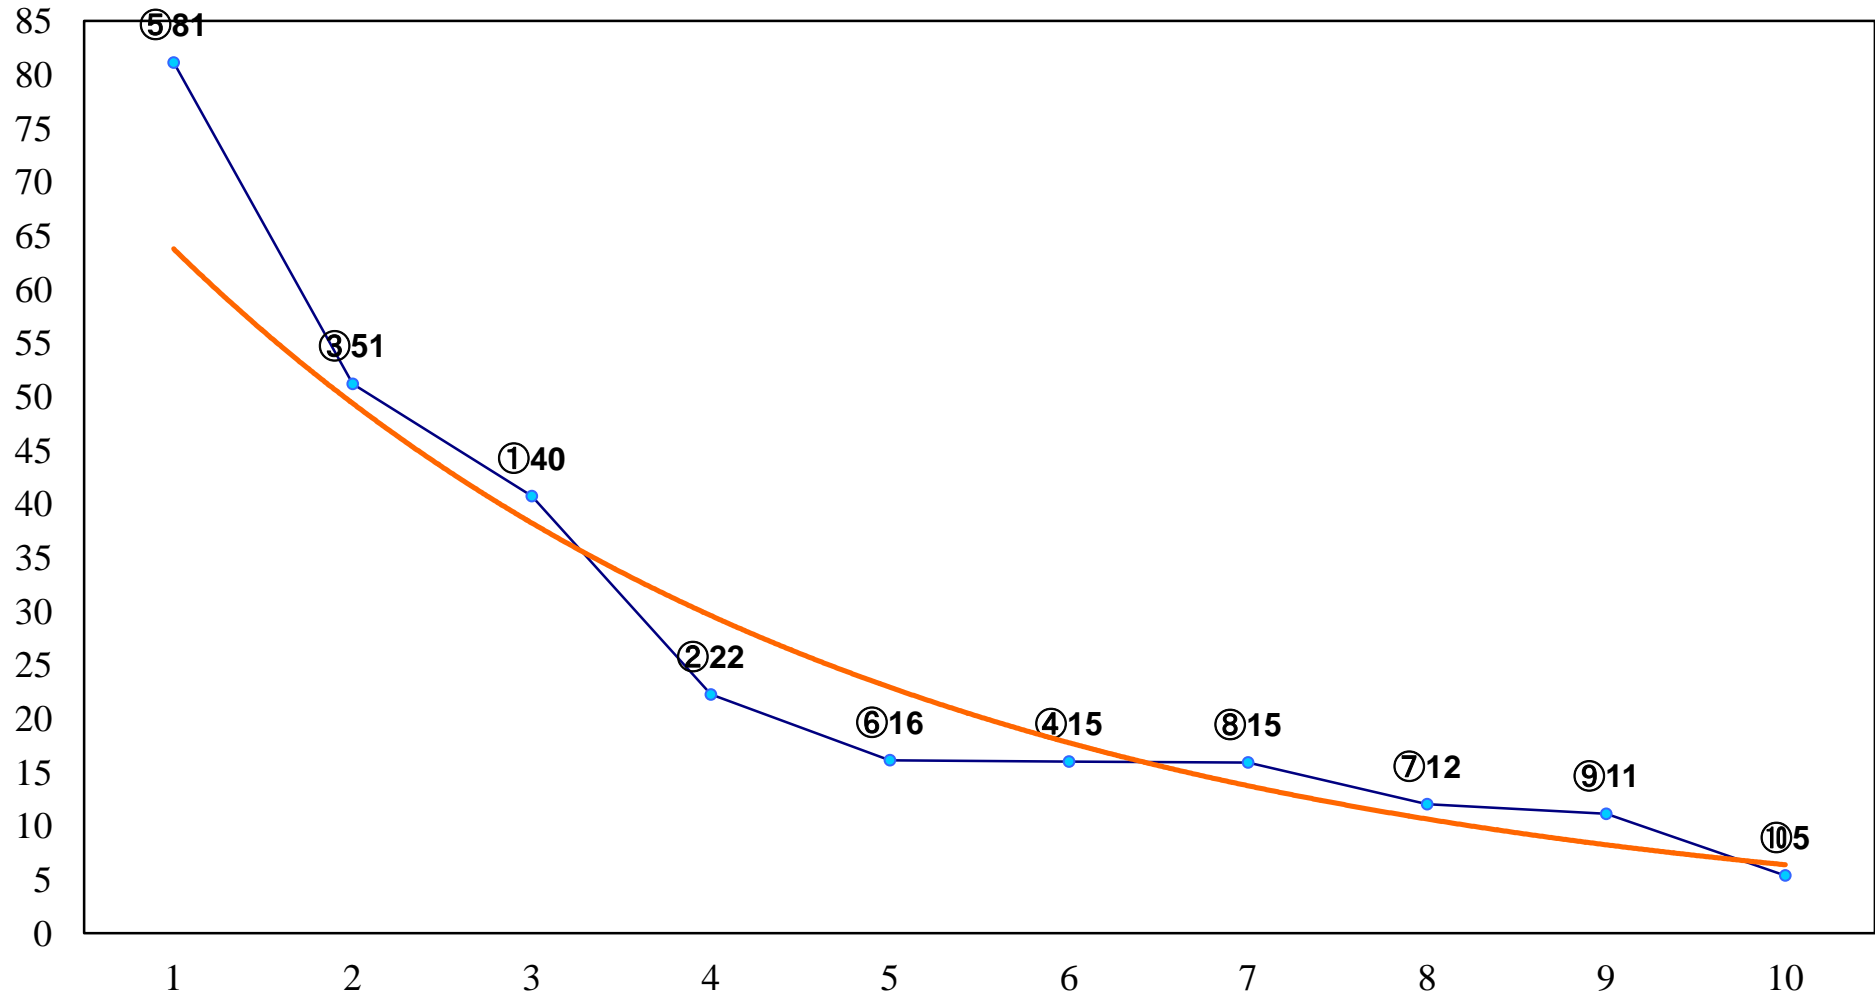

2017年07月18日(火) 浦和競馬 4R 12:30
C3六七八 左1500m