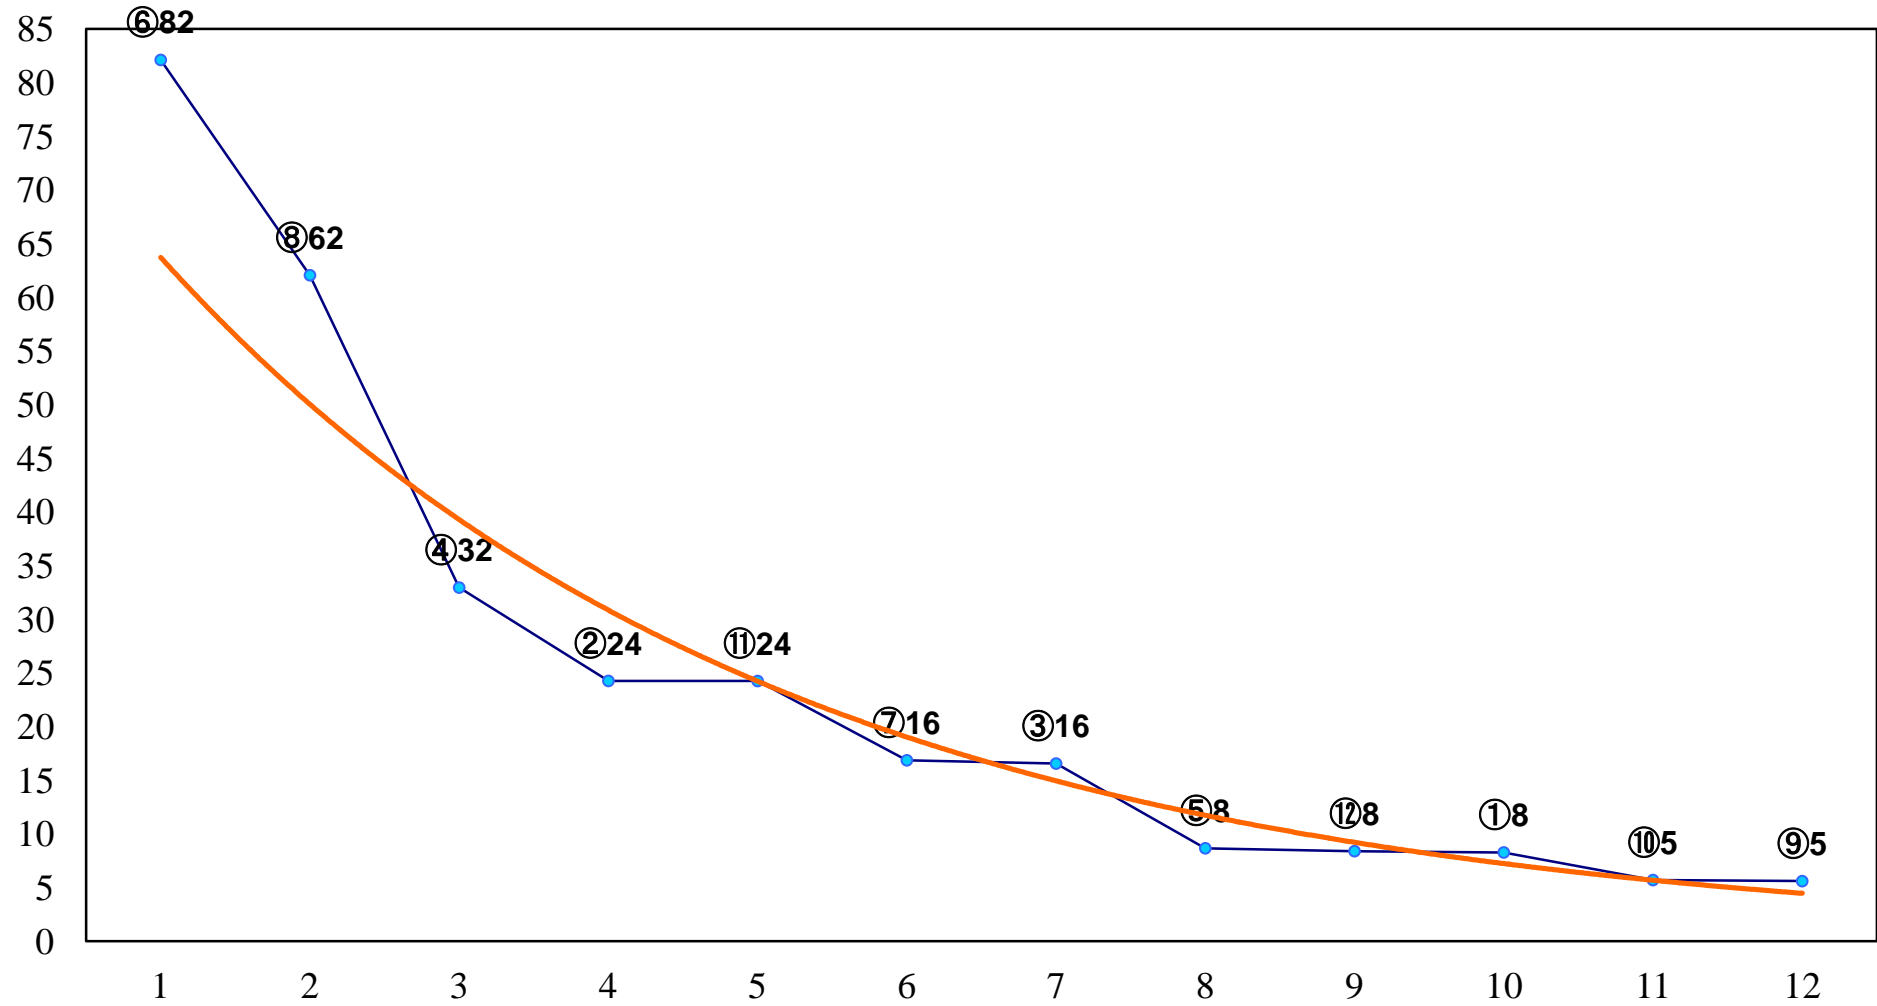

2017年07月18日(火) 浦和競馬 9R 15:25
ちちぶ山ルビー賞C2五 六 左1500m