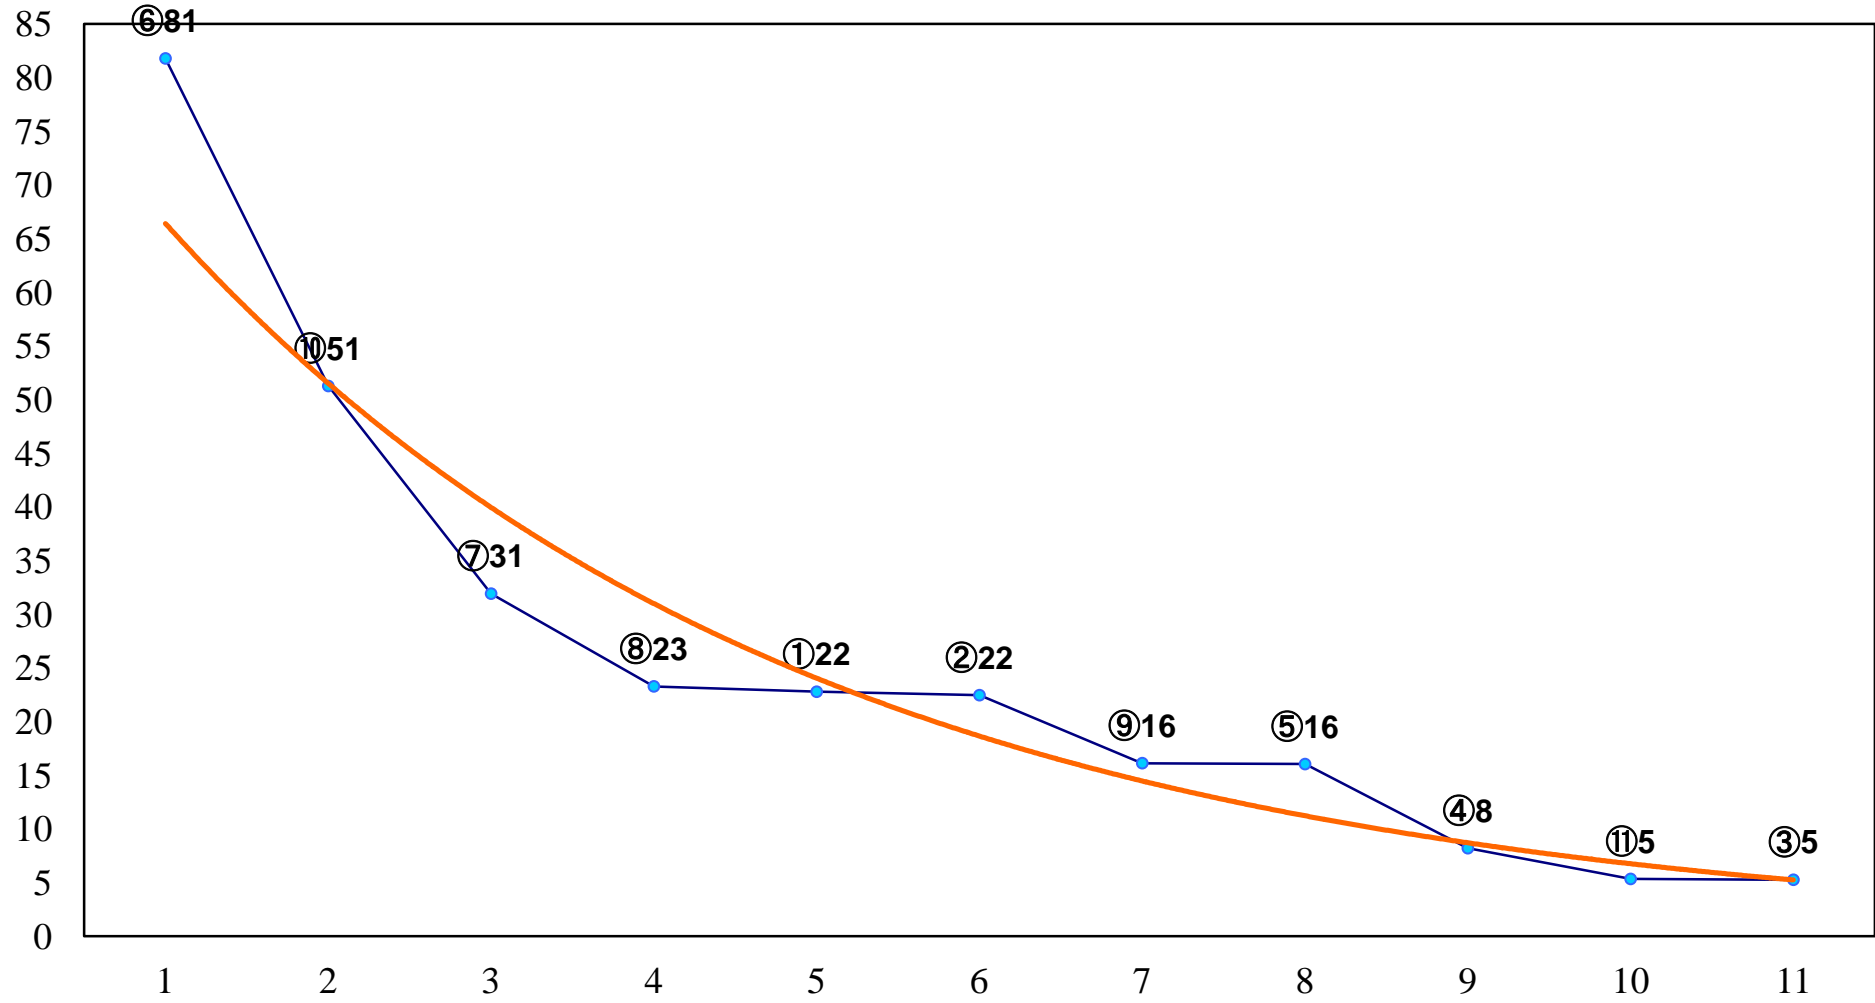

2017年07月18日(火) 浦和競馬 1R 11:00
2歳二 左1300m

2017年07月18日(火) 浦和競馬 2R 11:30
C3六七八 左1400m

2017年07月18日(火) 浦和競馬 3R 12:00
C3六七八 左1400m

2017年07月18日(火) 浦和競馬 4R 12:30
C3六七八 左1500m

2017年07月18日(火) 浦和競馬 5R 13:05
C3選抜馬イ 左800m

2017年07月18日(火) 浦和競馬 11R 16:35
武甲山特別B2二B3一 左1400m