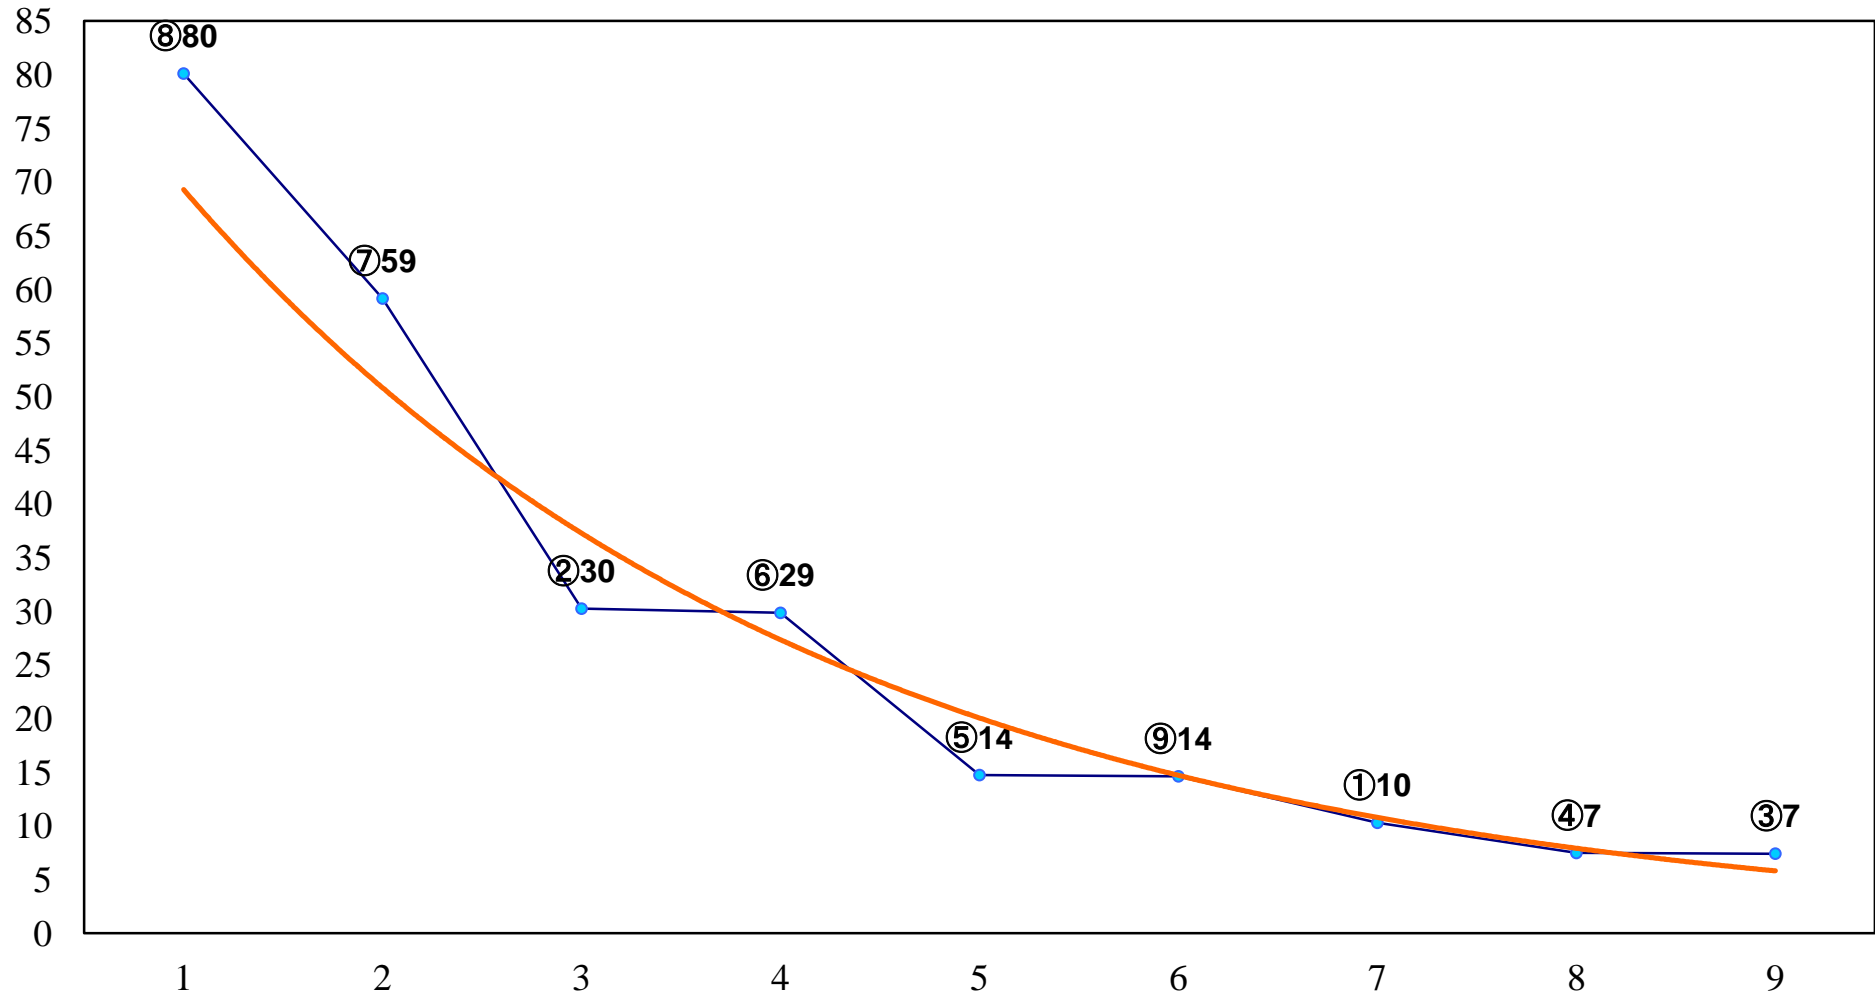

2017年07月18日(火) 浦和競馬 1R 11:00
2歳二 左1300m