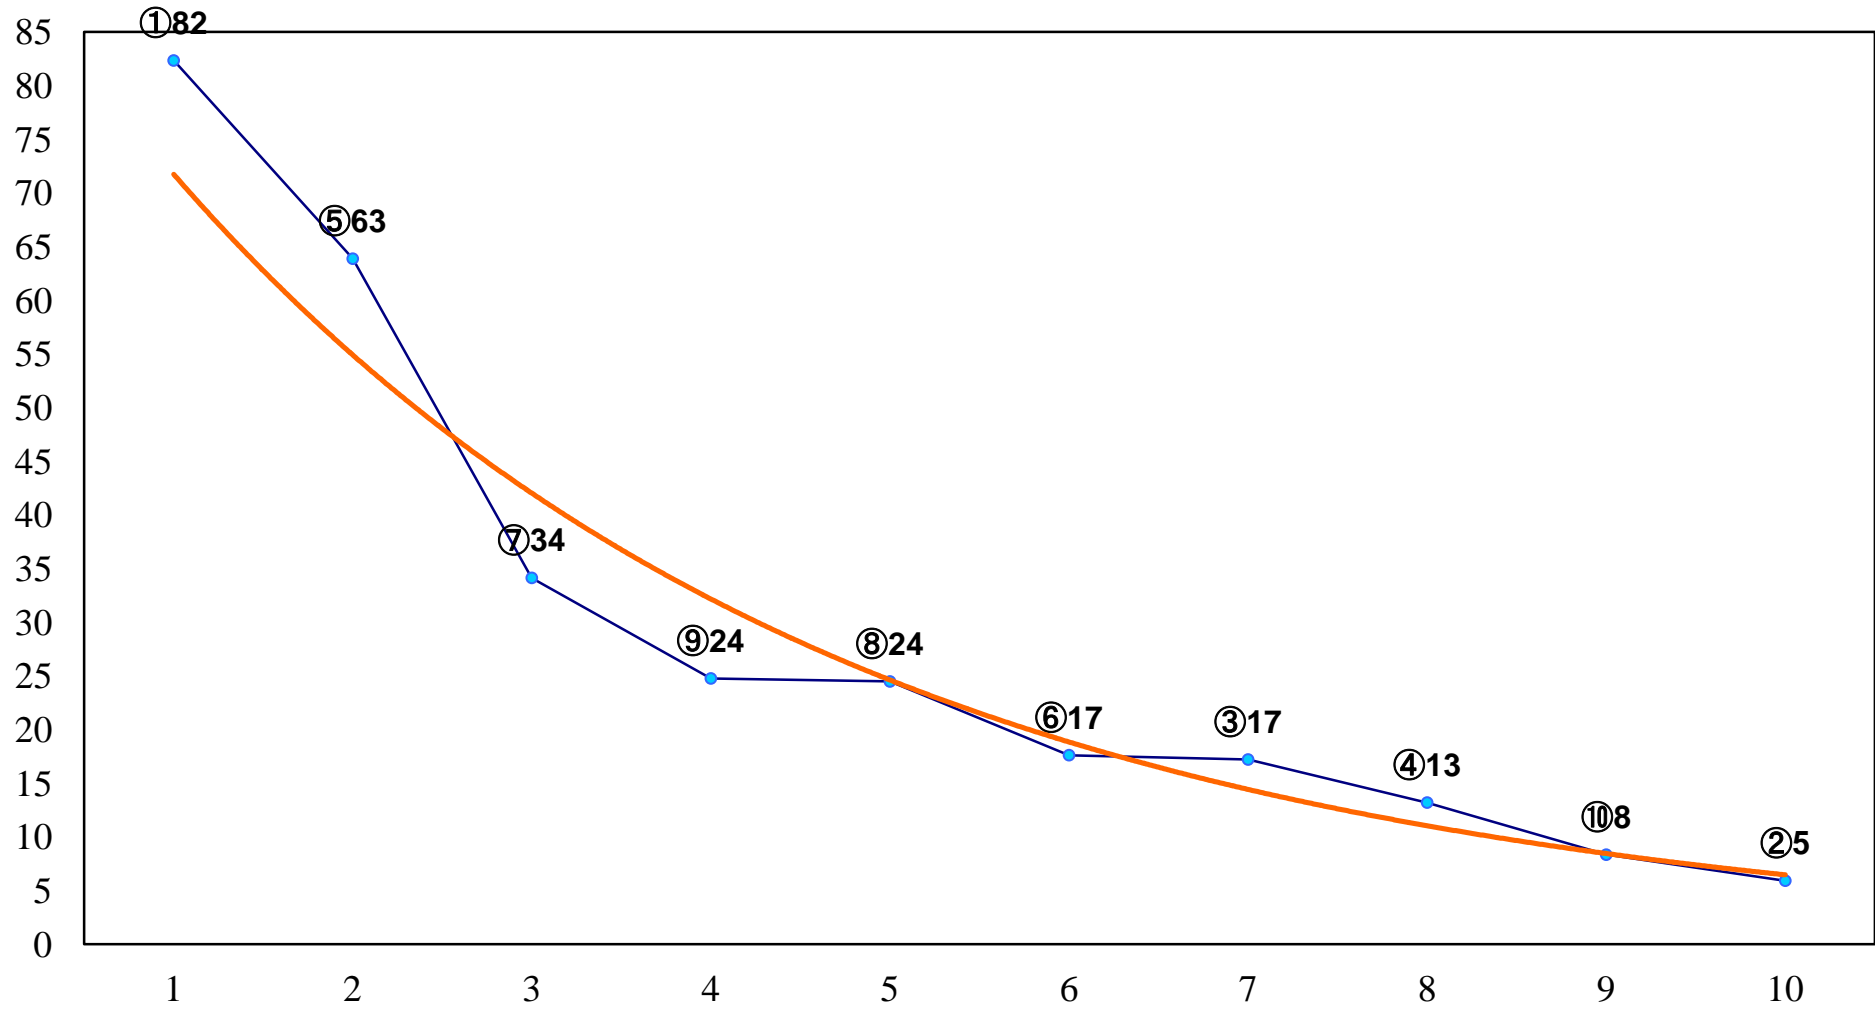

2017年07月21日(金) 船橋競馬 12R 20:50
大多喜特別C2一 左1600m