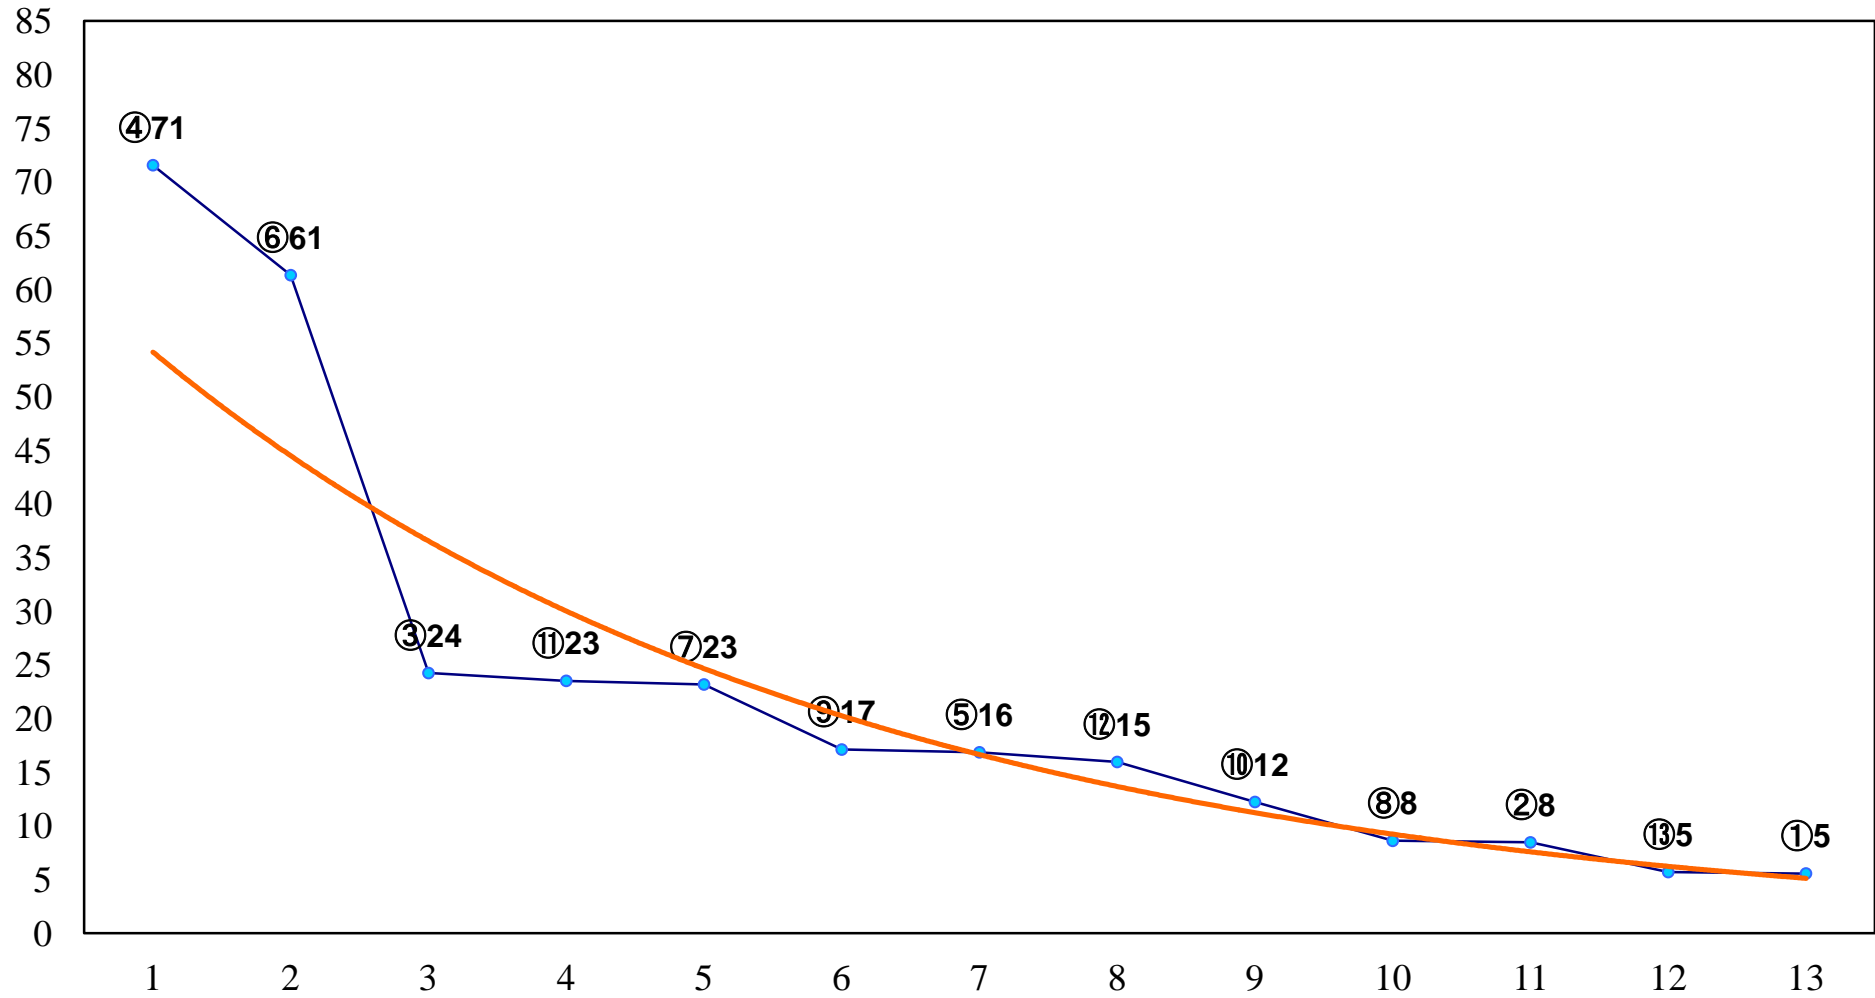

2017年07月21日(金) 船橋競馬 6R 17:30
夏だ！競馬だ！船橋ハートビールナイC2ニ 左1500m

2017年07月21日(金) 船橋競馬 7R 18:00
風鈴特別B1二以下 左1600m

2017年07月21日(金) 船橋競馬 8R 18:30
F・R・C橋場直彦メモリアルC1四五 左1200m

2017年07月21日(金) 船橋競馬 9R 19:05
C1四五 左1600m

2017年07月21日(金) 船橋競馬 11R 20:15
文月特別A2以下 左1600m