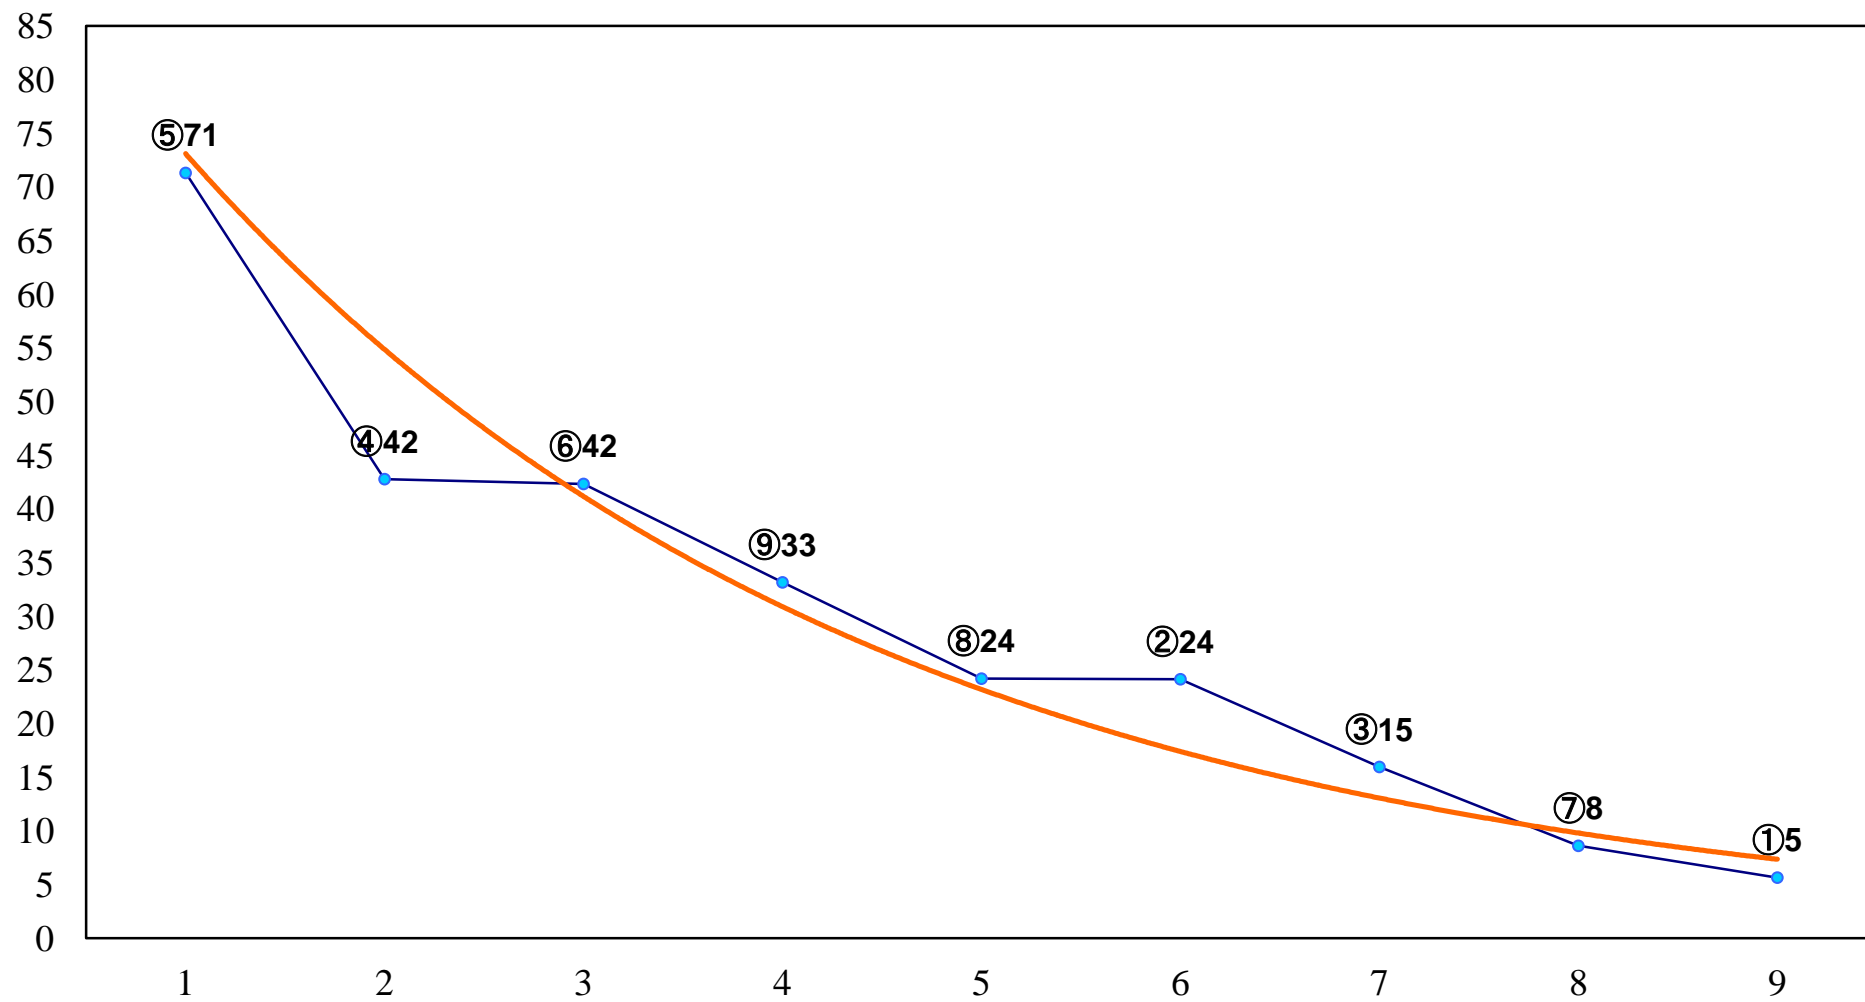

2017年07月21日(金) 船橋競馬 6R 17:30
夏だ！競馬だ！船橋ハートビールナイC2ニ 左1500m