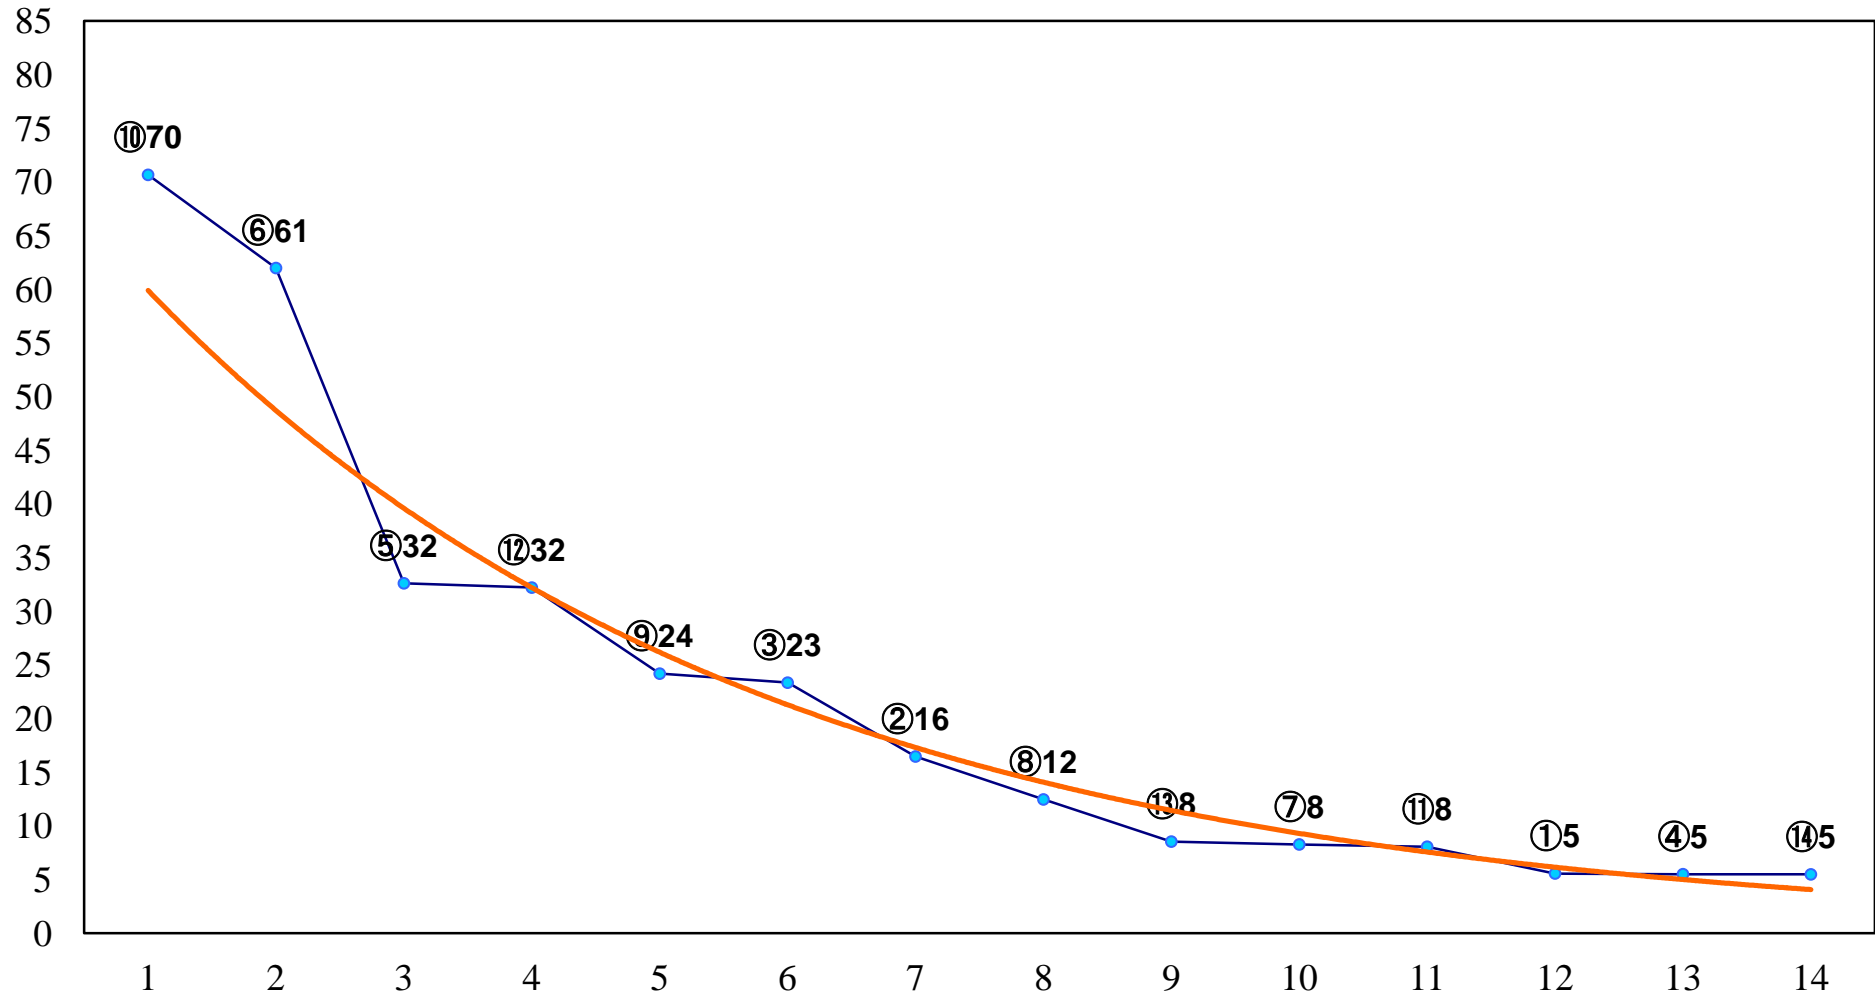

2017年07月21日(金) 船橋競馬 5R 17:00
C2選抜馬 左1000m