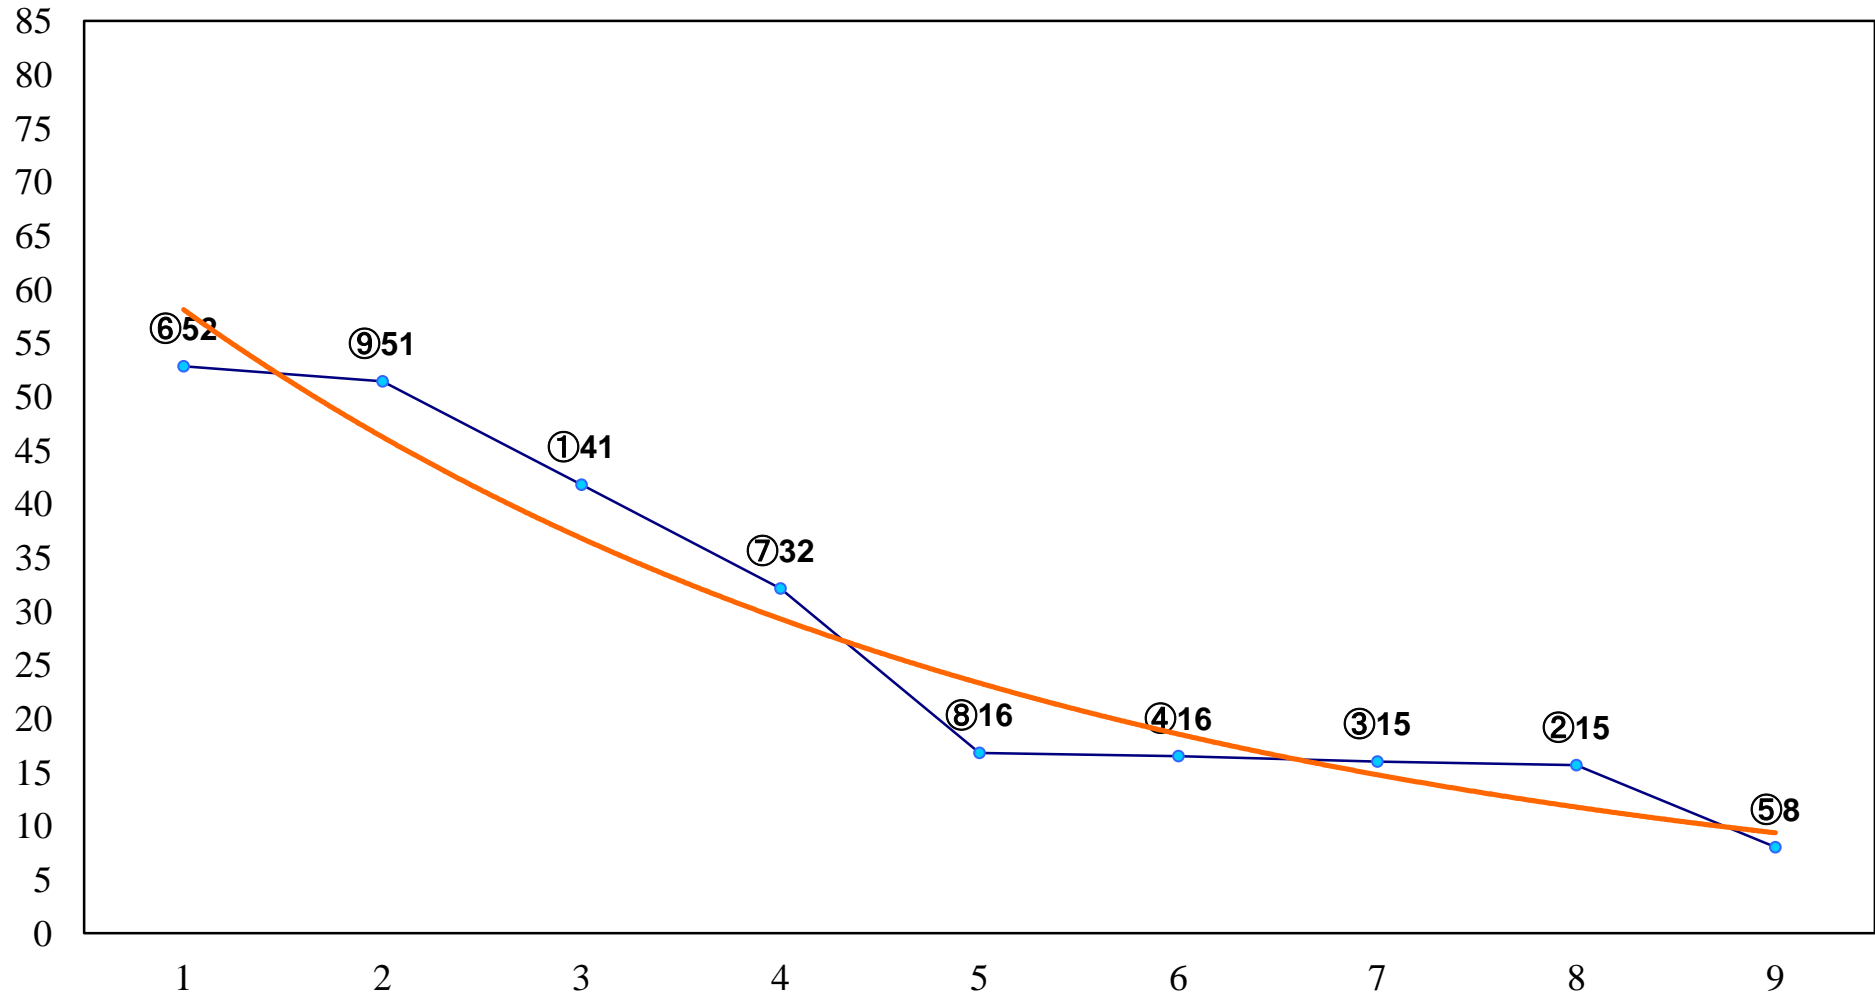

2017年07月21日(金) 船橋競馬 4R 16:30
西瓜特別3歳一 左1600m