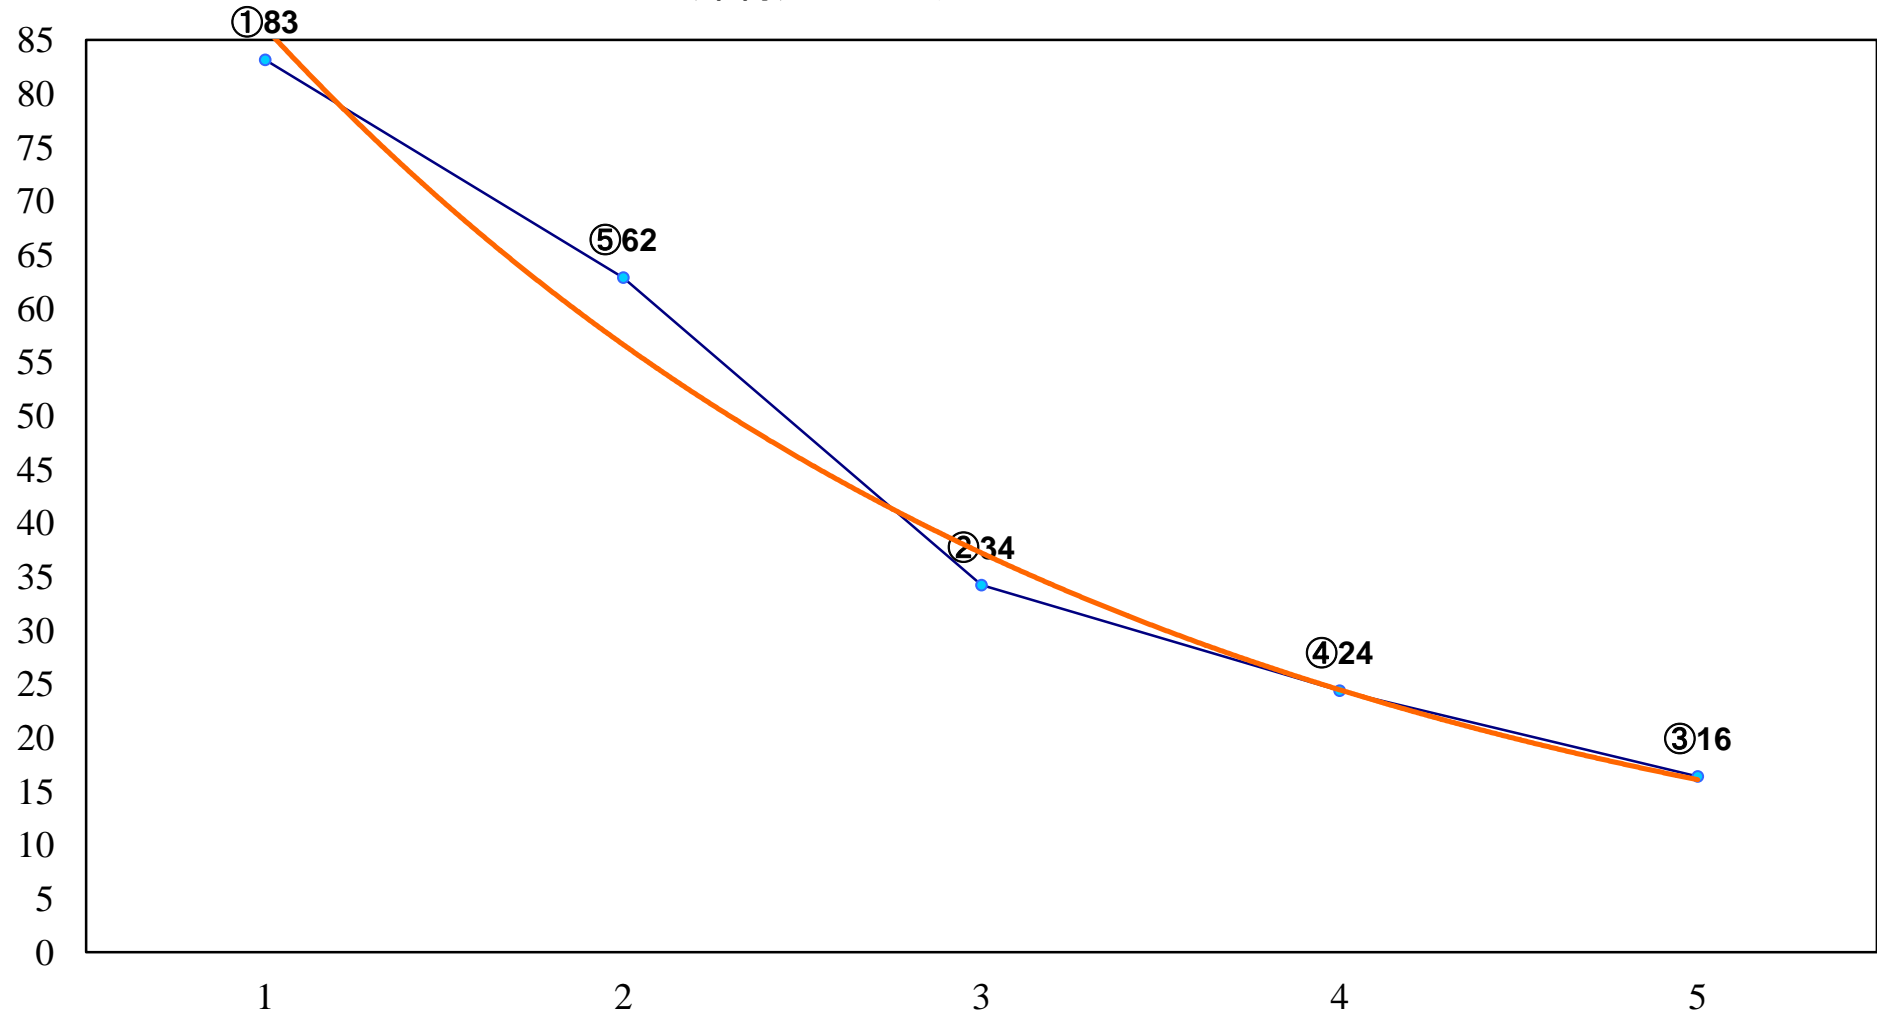

2017年07月21日(金) 船橋競馬 7R 18:00
風鈴特別B1二以下 左1600m