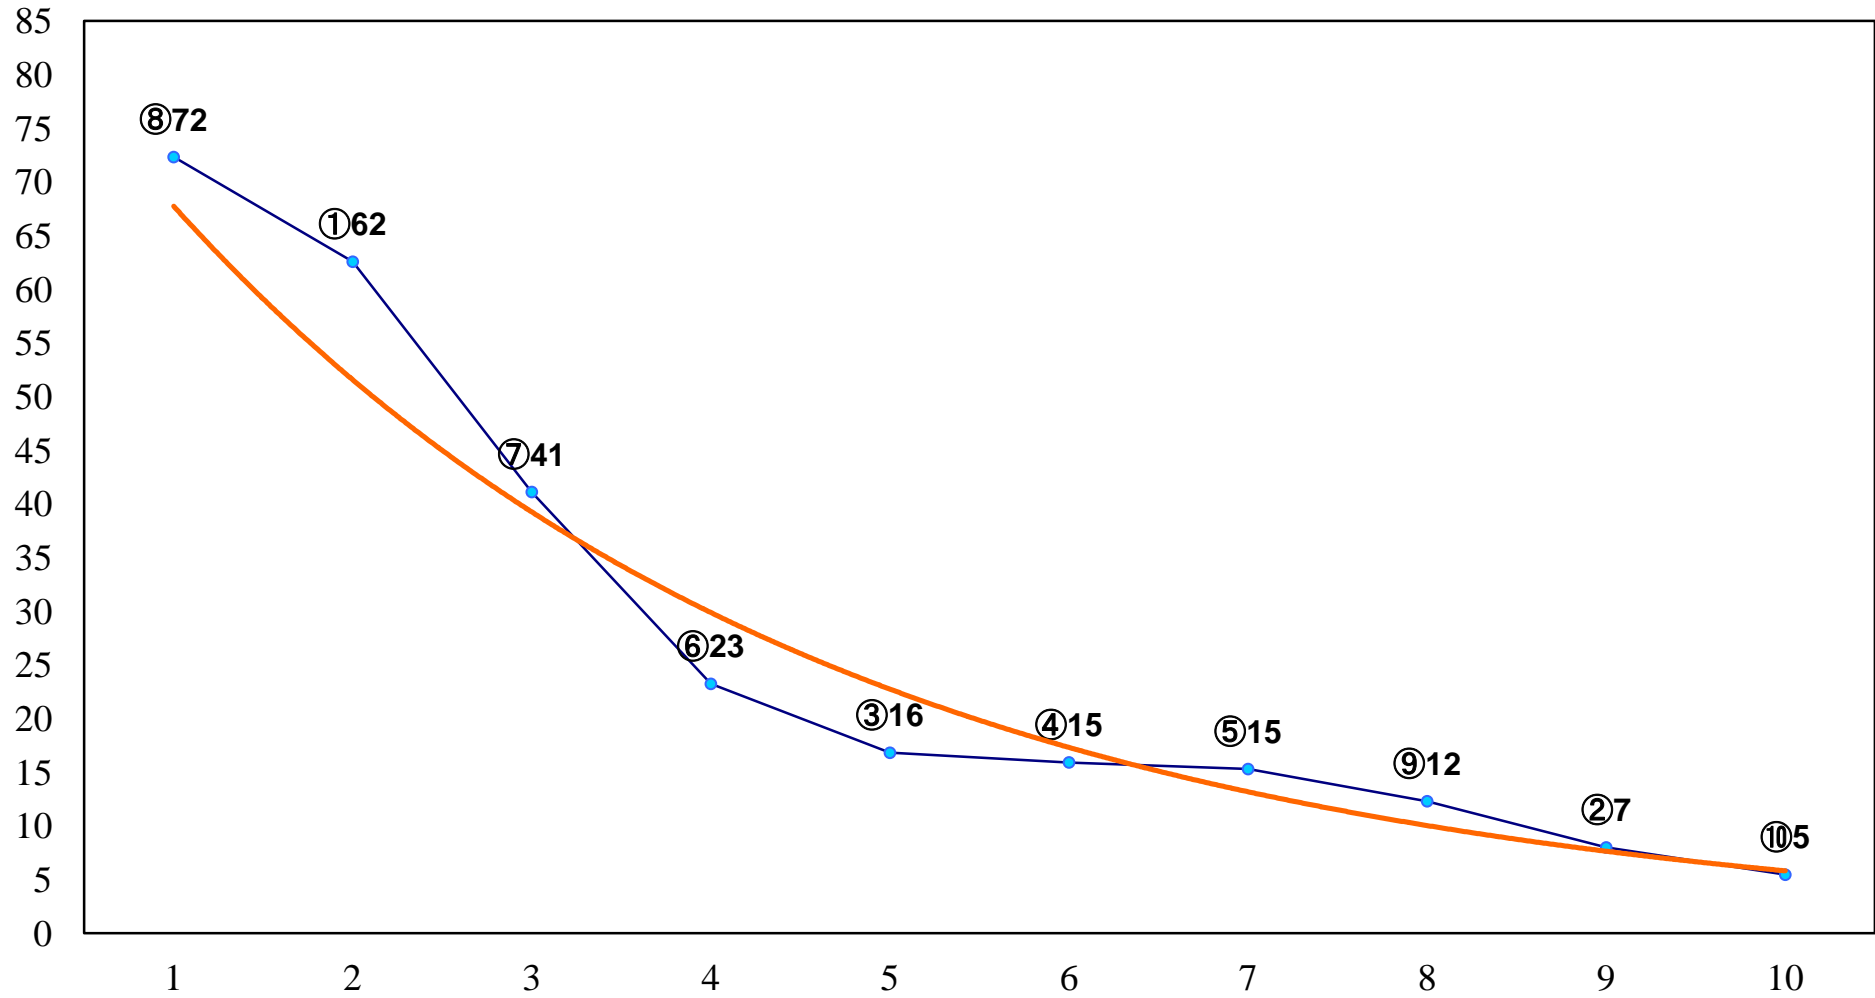

2017年07月21日(金) 船橋競馬 2R 15:30
3歳二 左1500m