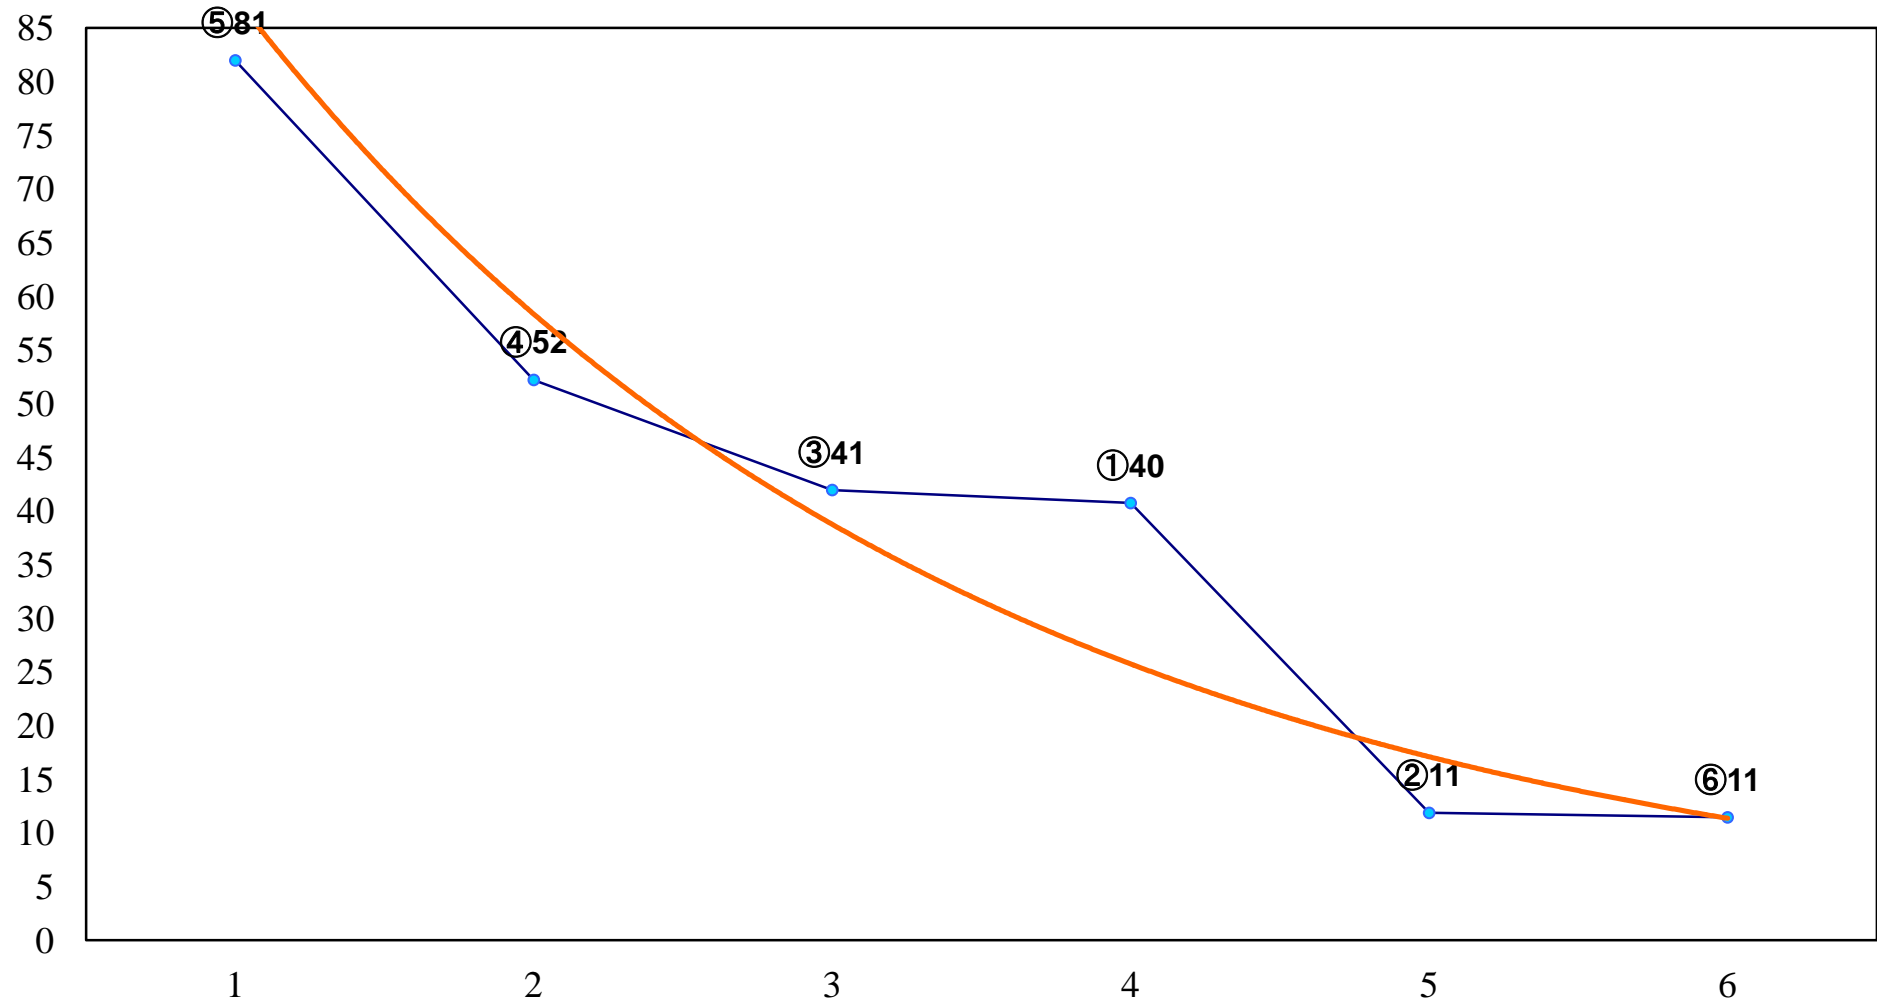

2017年07月21日(金) 船橋競馬 3R 16:00
J認 レイクサイドスター特別2歳一 左1500m