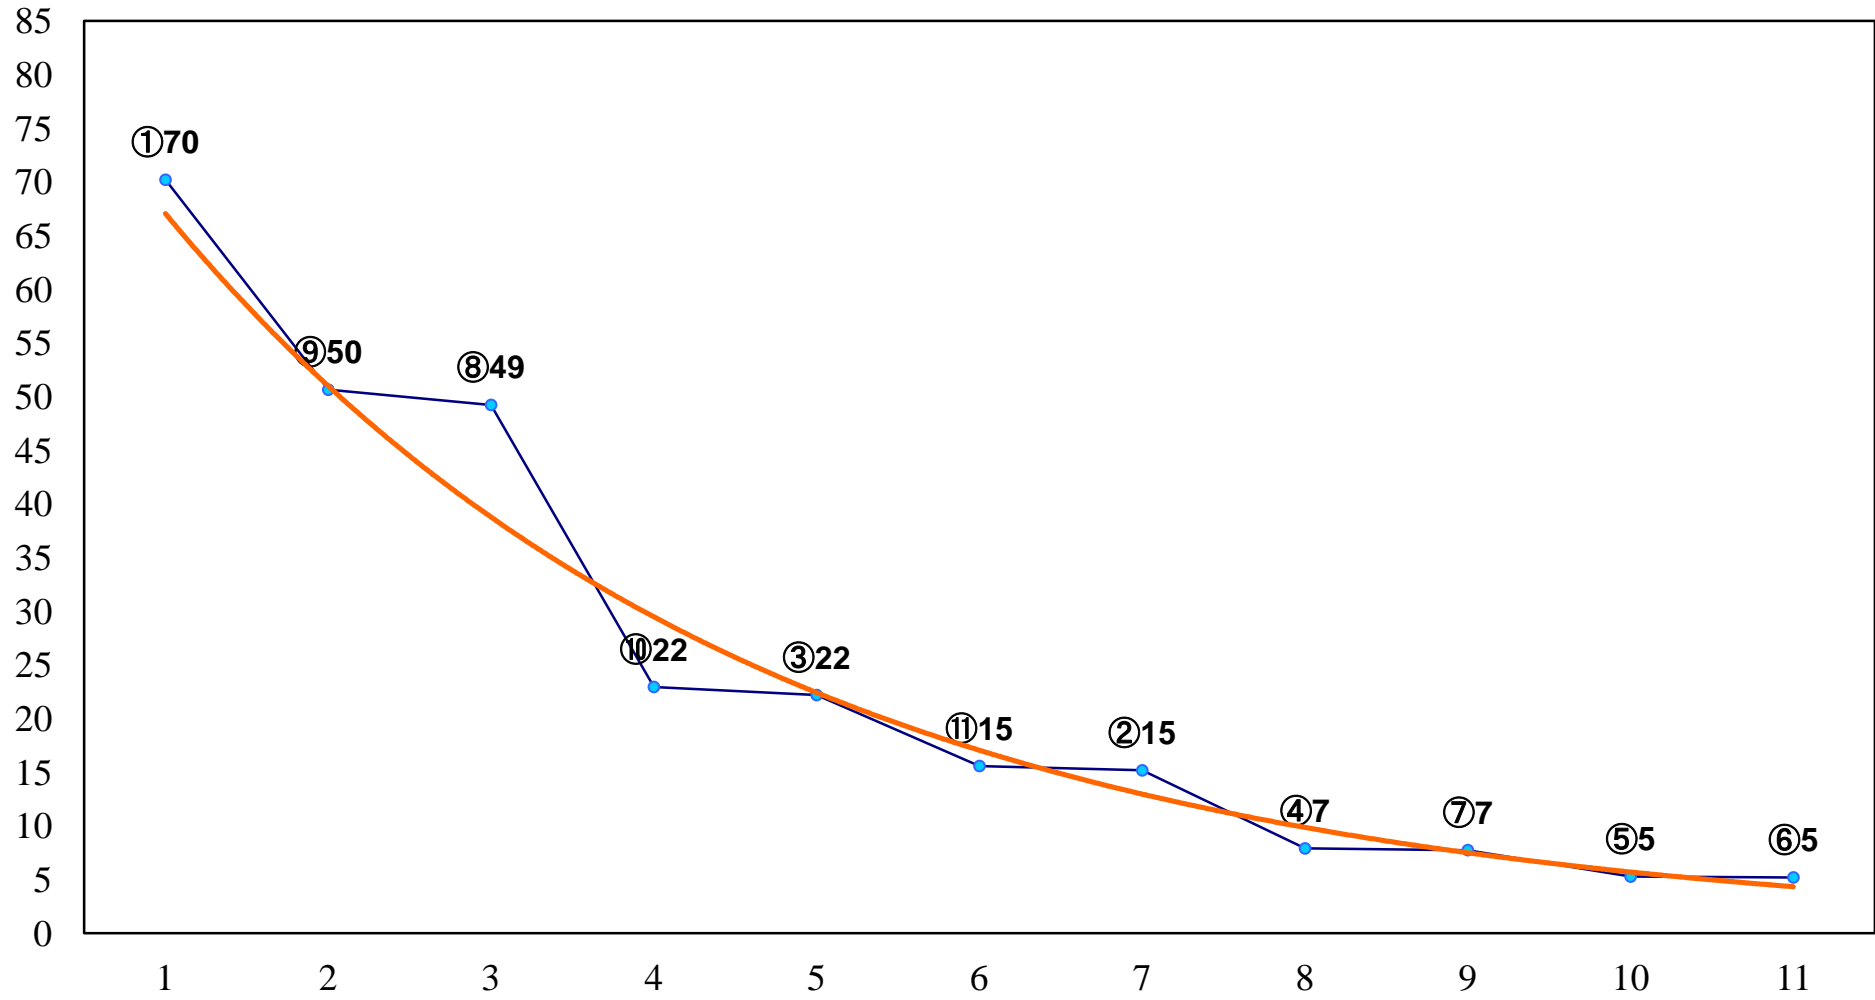

2017年07月21日(金) 船橋競馬 1R 15:00
C3六 左1200m