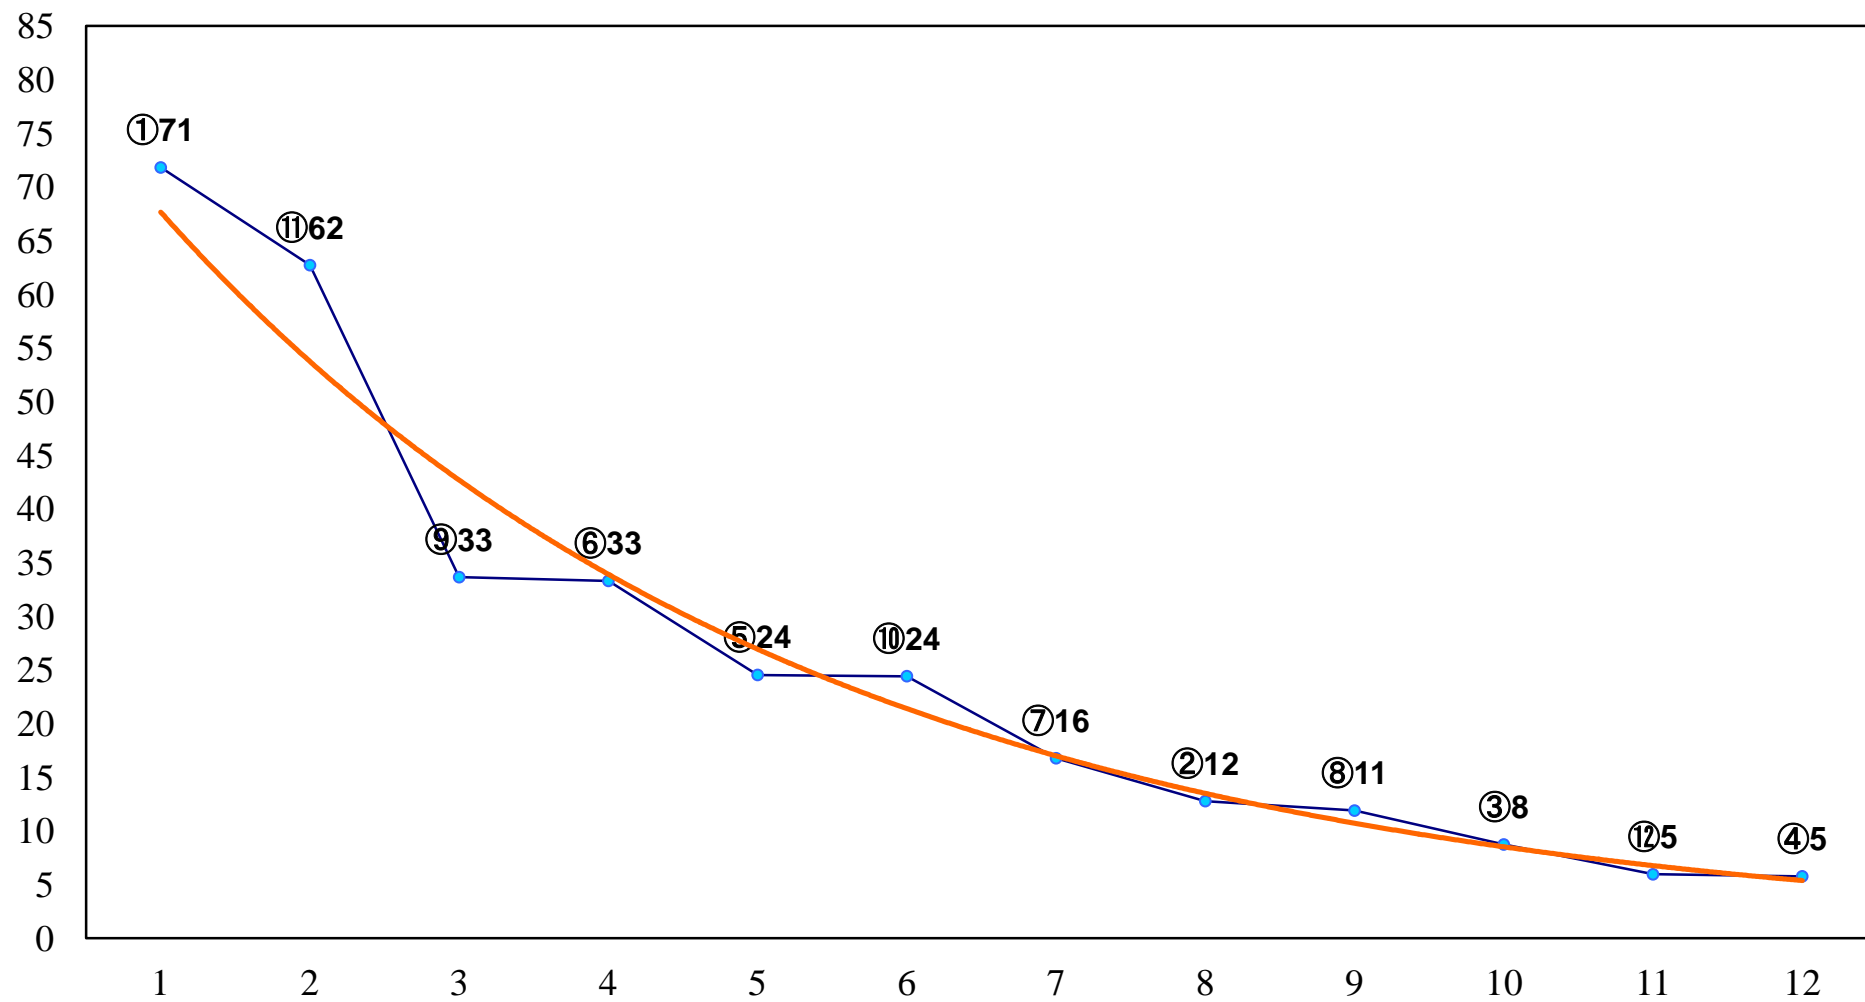

2017年07月21日(金) 船橋競馬 8R 18:30
F・R・C橋場直彦メモリアルC1四五 左1200m