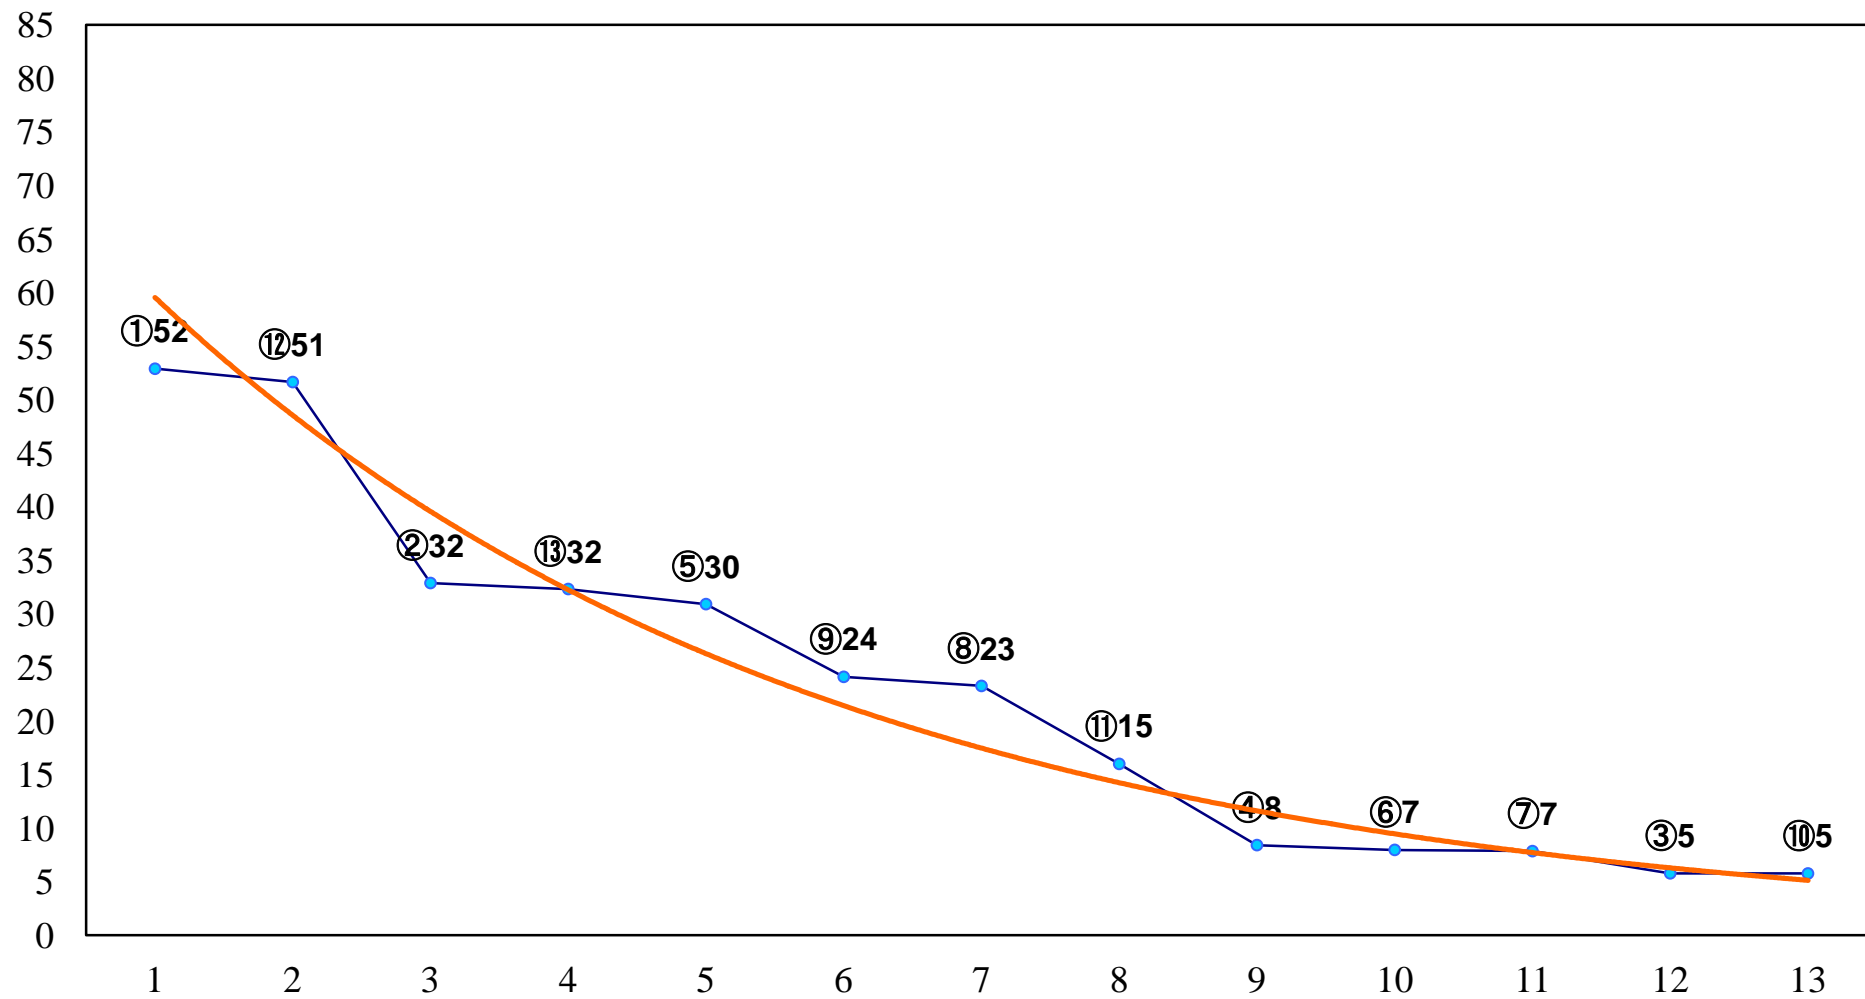

2017年08月08日(火) 船橋競馬 10R 19:40
J交 ナイスレイン特別3歳選抜馬中央競馬 左1600m