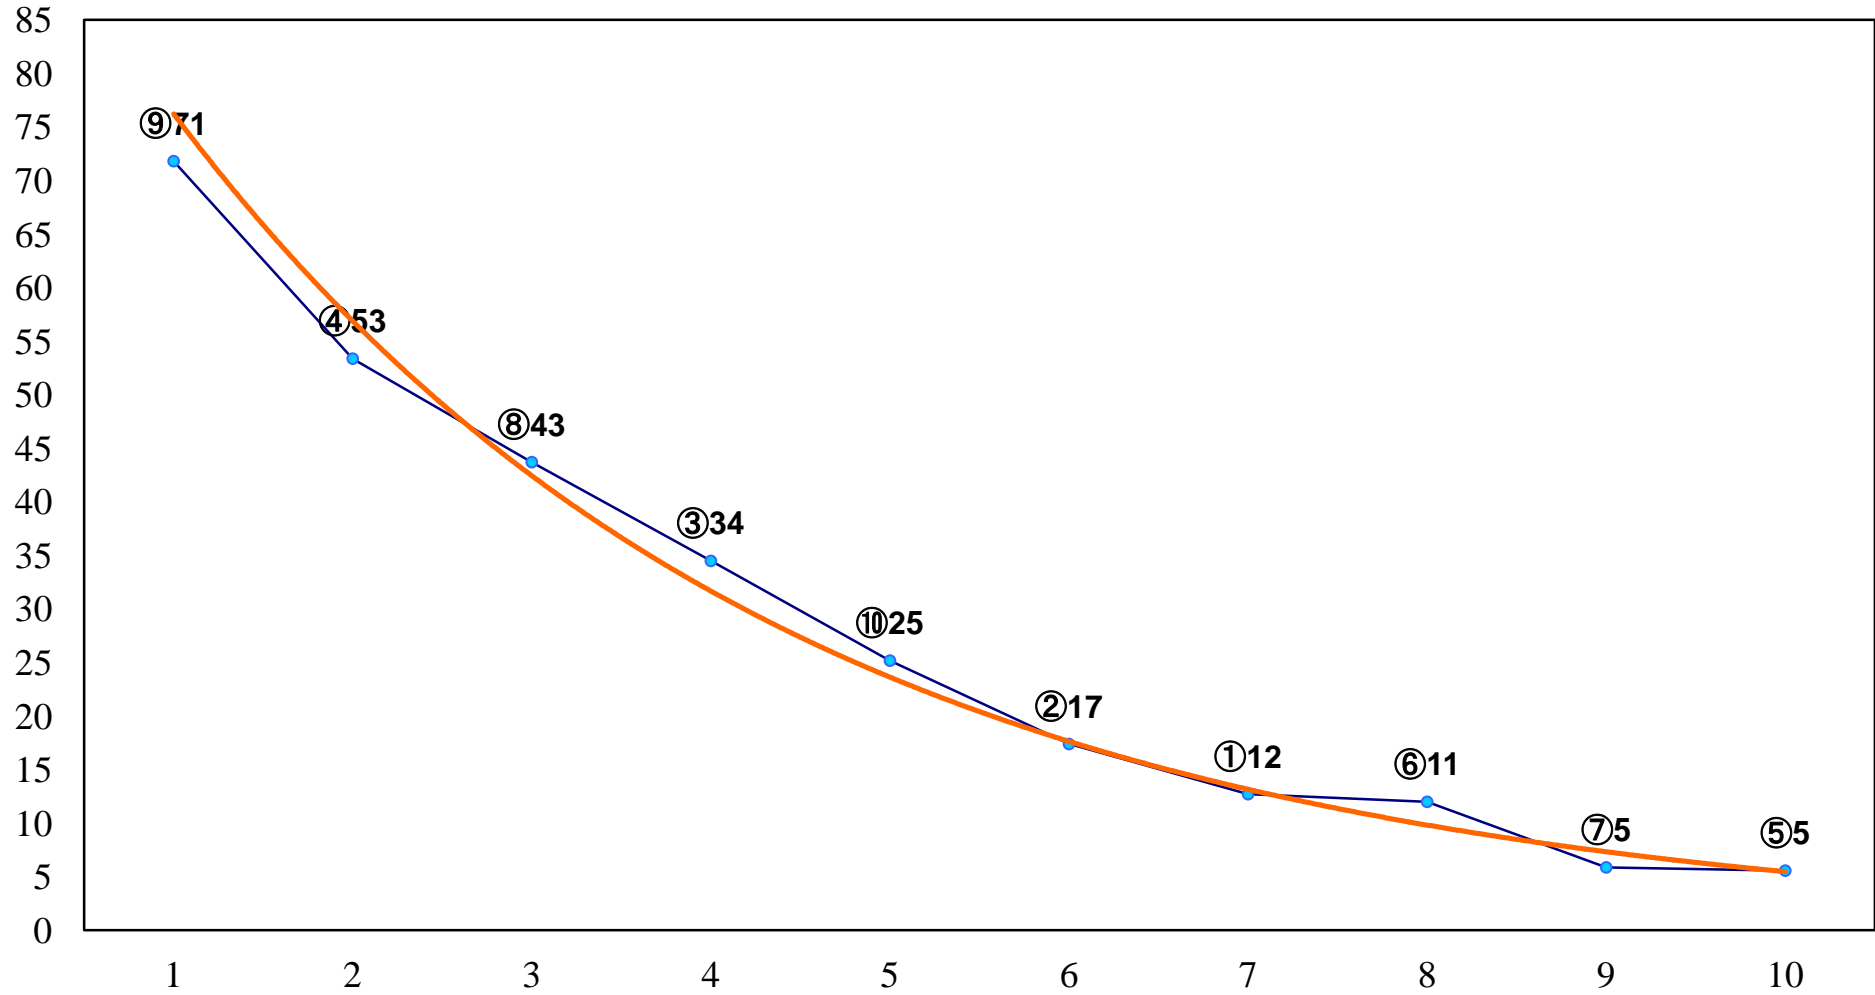

2017年08月08日(火) 船橋競馬 11R 20:15
新涼スプリントB1B2選抜馬 左1200m