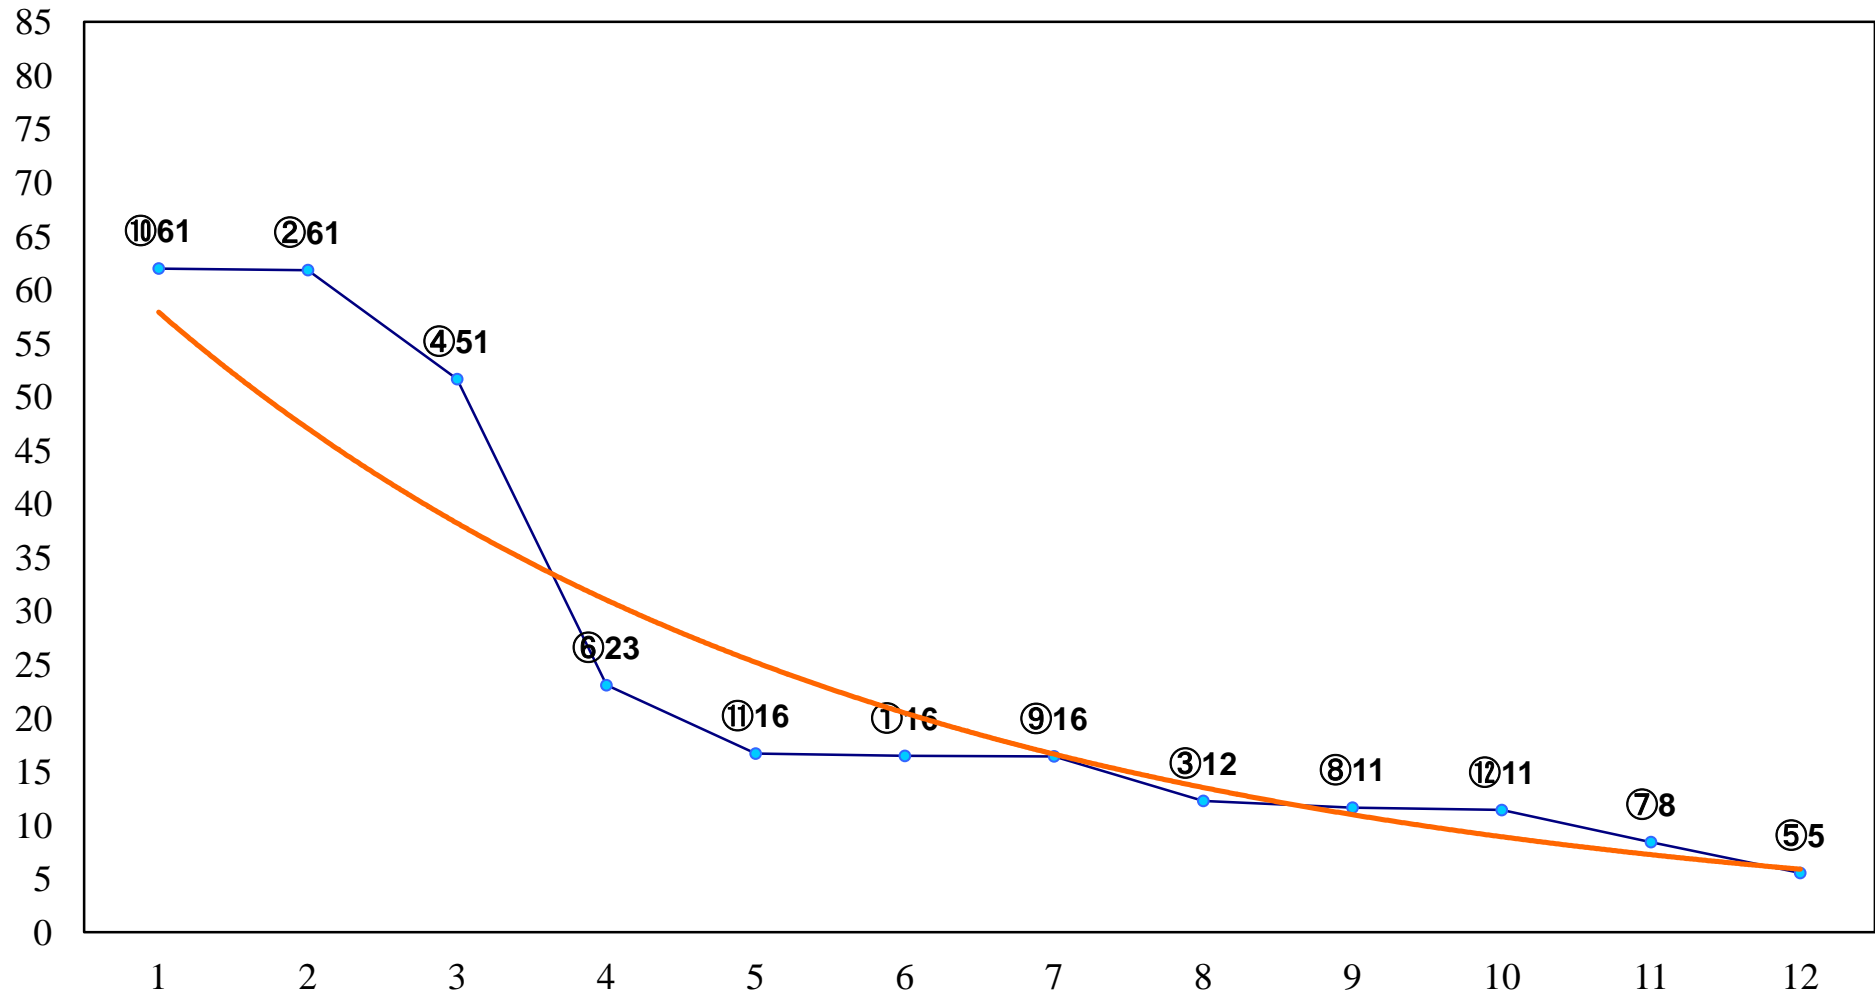

2017年08月08日(火) 船橋競馬 6R 17:30  
夏だ！競馬だ！船橋ハートビールC2四五 左1500m

2017年08月08日(火) 船橋競馬 7R 18:00  
濃溝の滝賞B3三 左1500m

2017年08月08日(火) 船橋競馬 8R 18:30  
馬女冬菜アヒー女発売記念C2四 五 左1200m

2017年08月08日(火) 船橋競馬 9R 19:05  
フルムーン特別C1ニ 左1600m