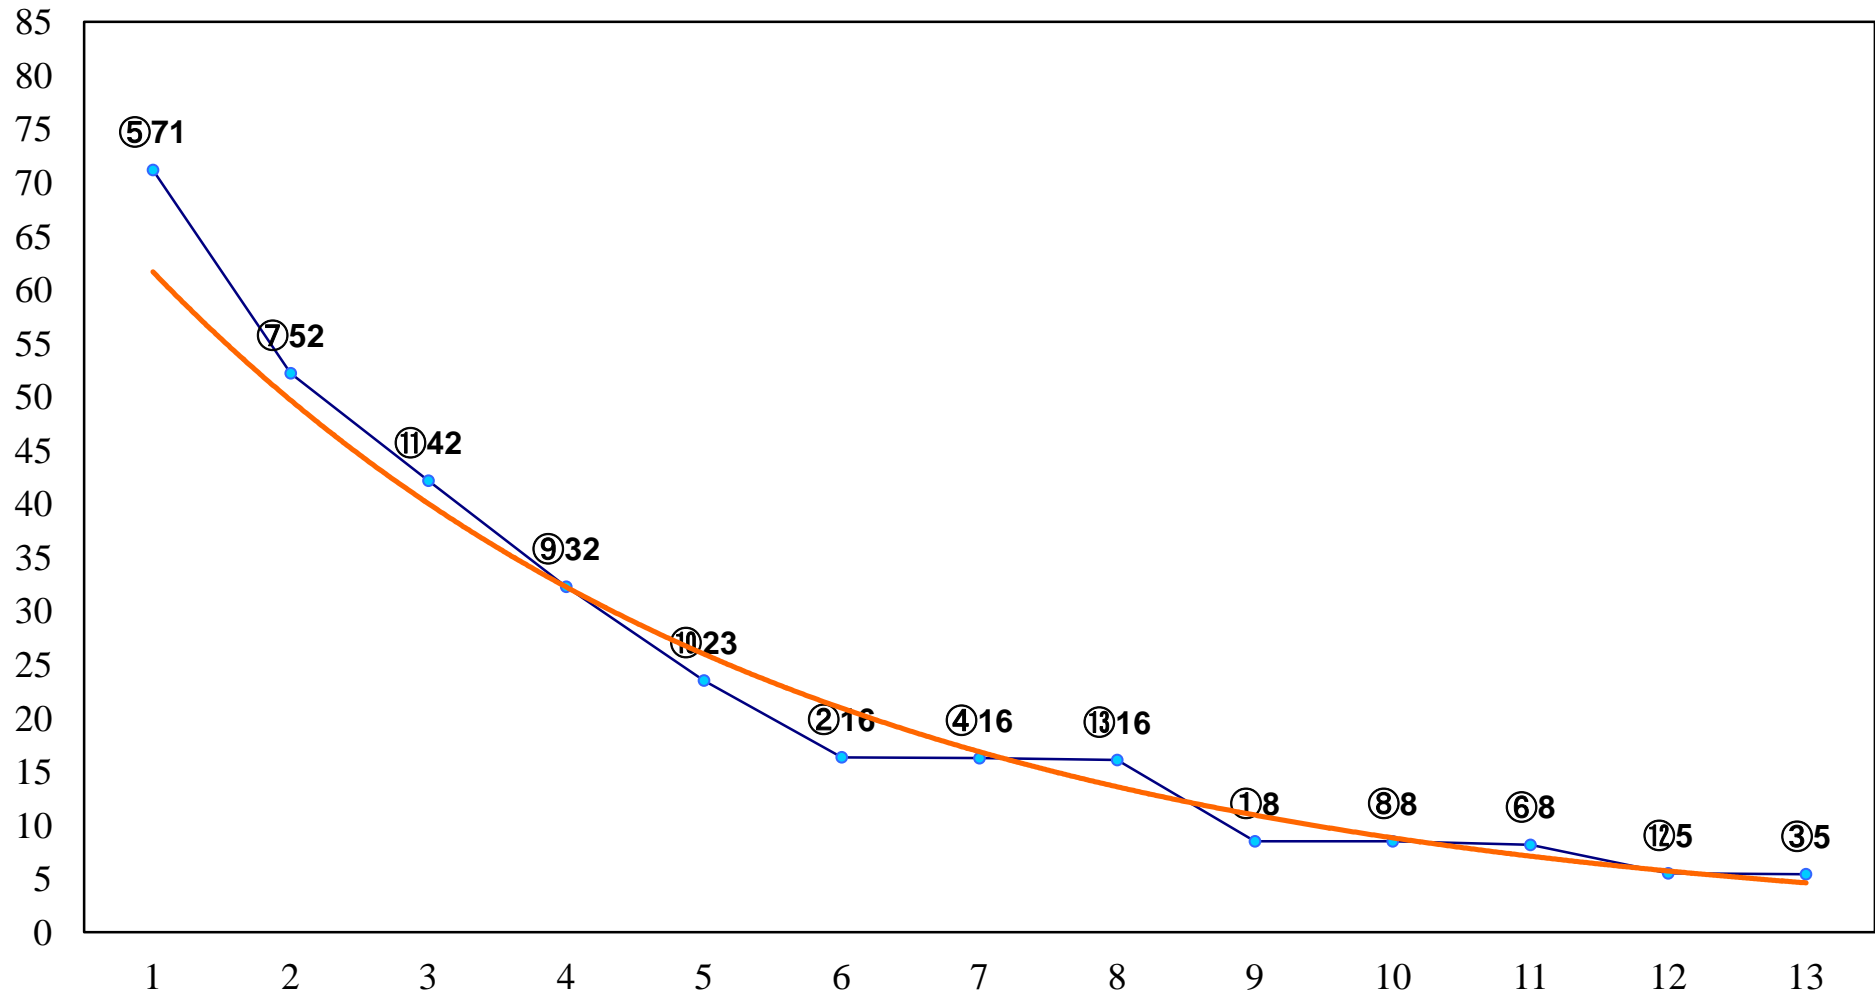

2017年08月08日(火) 船橋競馬 6R 17:30  
夏だ！競馬だ！船橋ハートビールC2四五 左1500m

2017年08月08日(火) 船橋競馬 7R 18:00  
濃溝の滝賞B3三 左1500m

2017年08月08日(火) 船橋競馬 8R 18:30  
馬女冬菜アヒー女発売記念C2四 五 左1200m

2017年08月08日(火) 船橋競馬 9R 19:05  
フルムーン特別C1ニ 左1600m