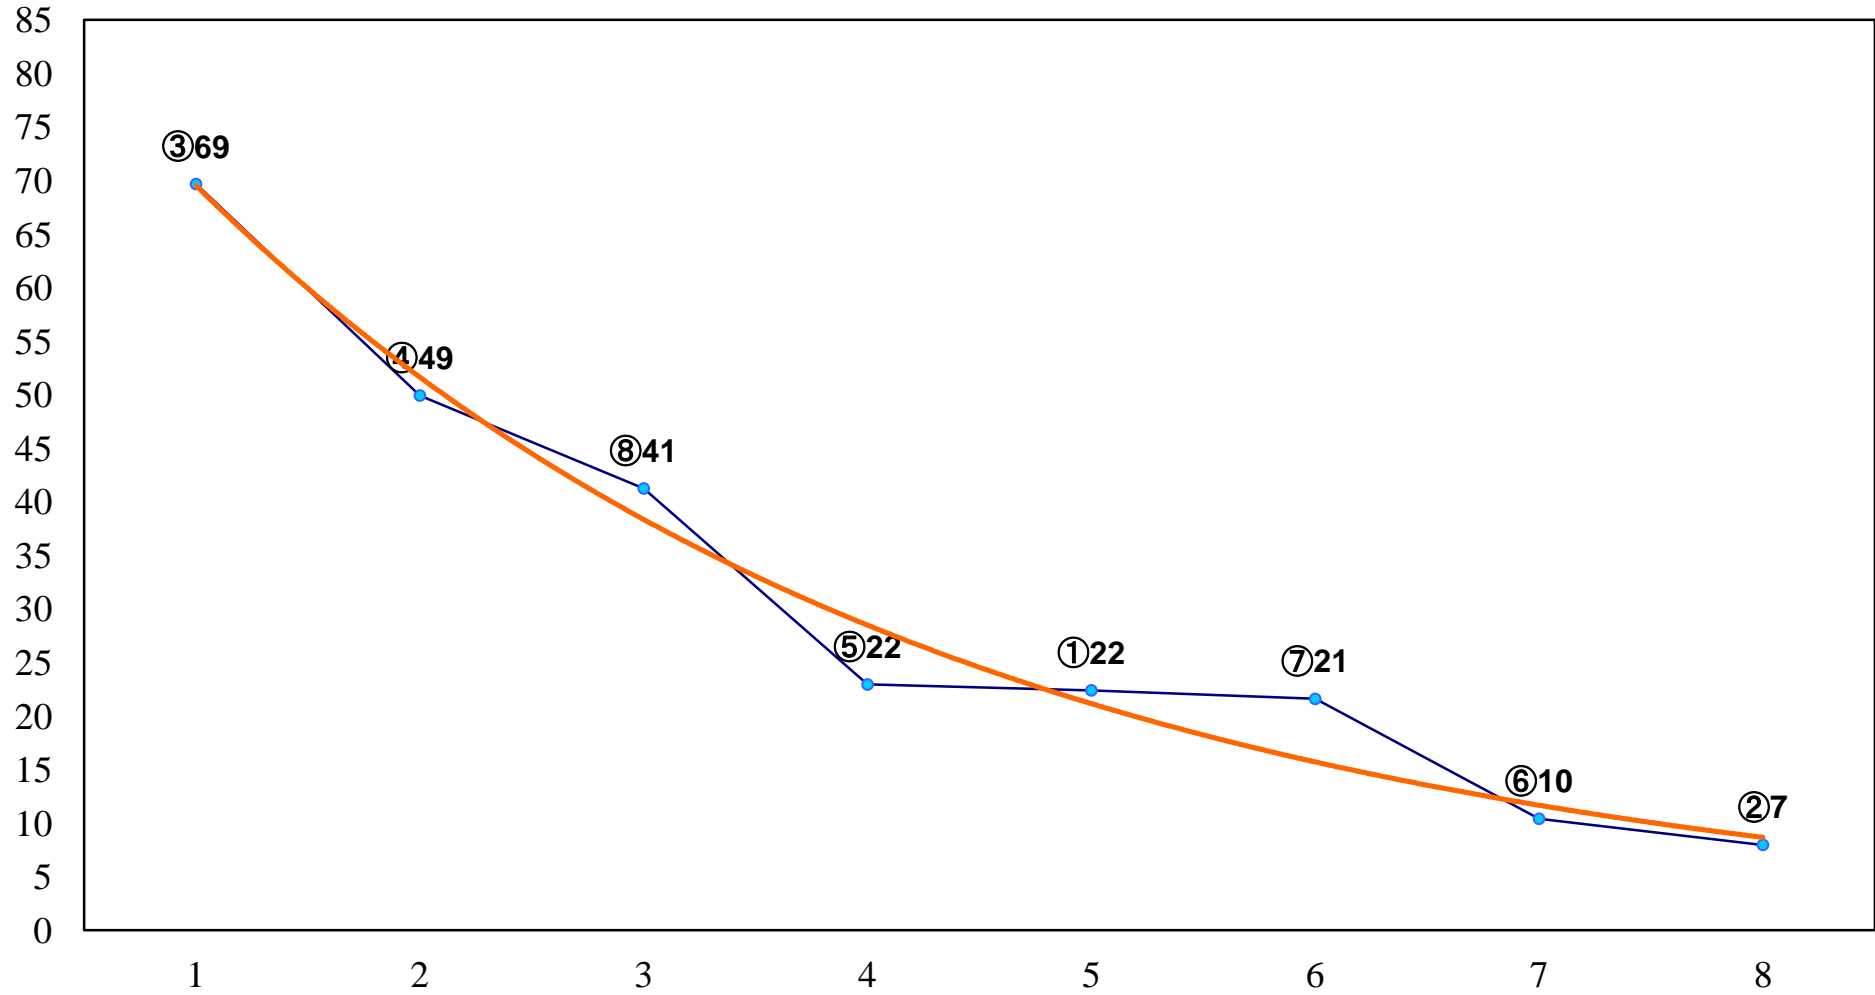

2017年08月08日(火) 船橋競馬 3R 16:00
ハイビスカスデビュー2歳新馬ア 左1000m