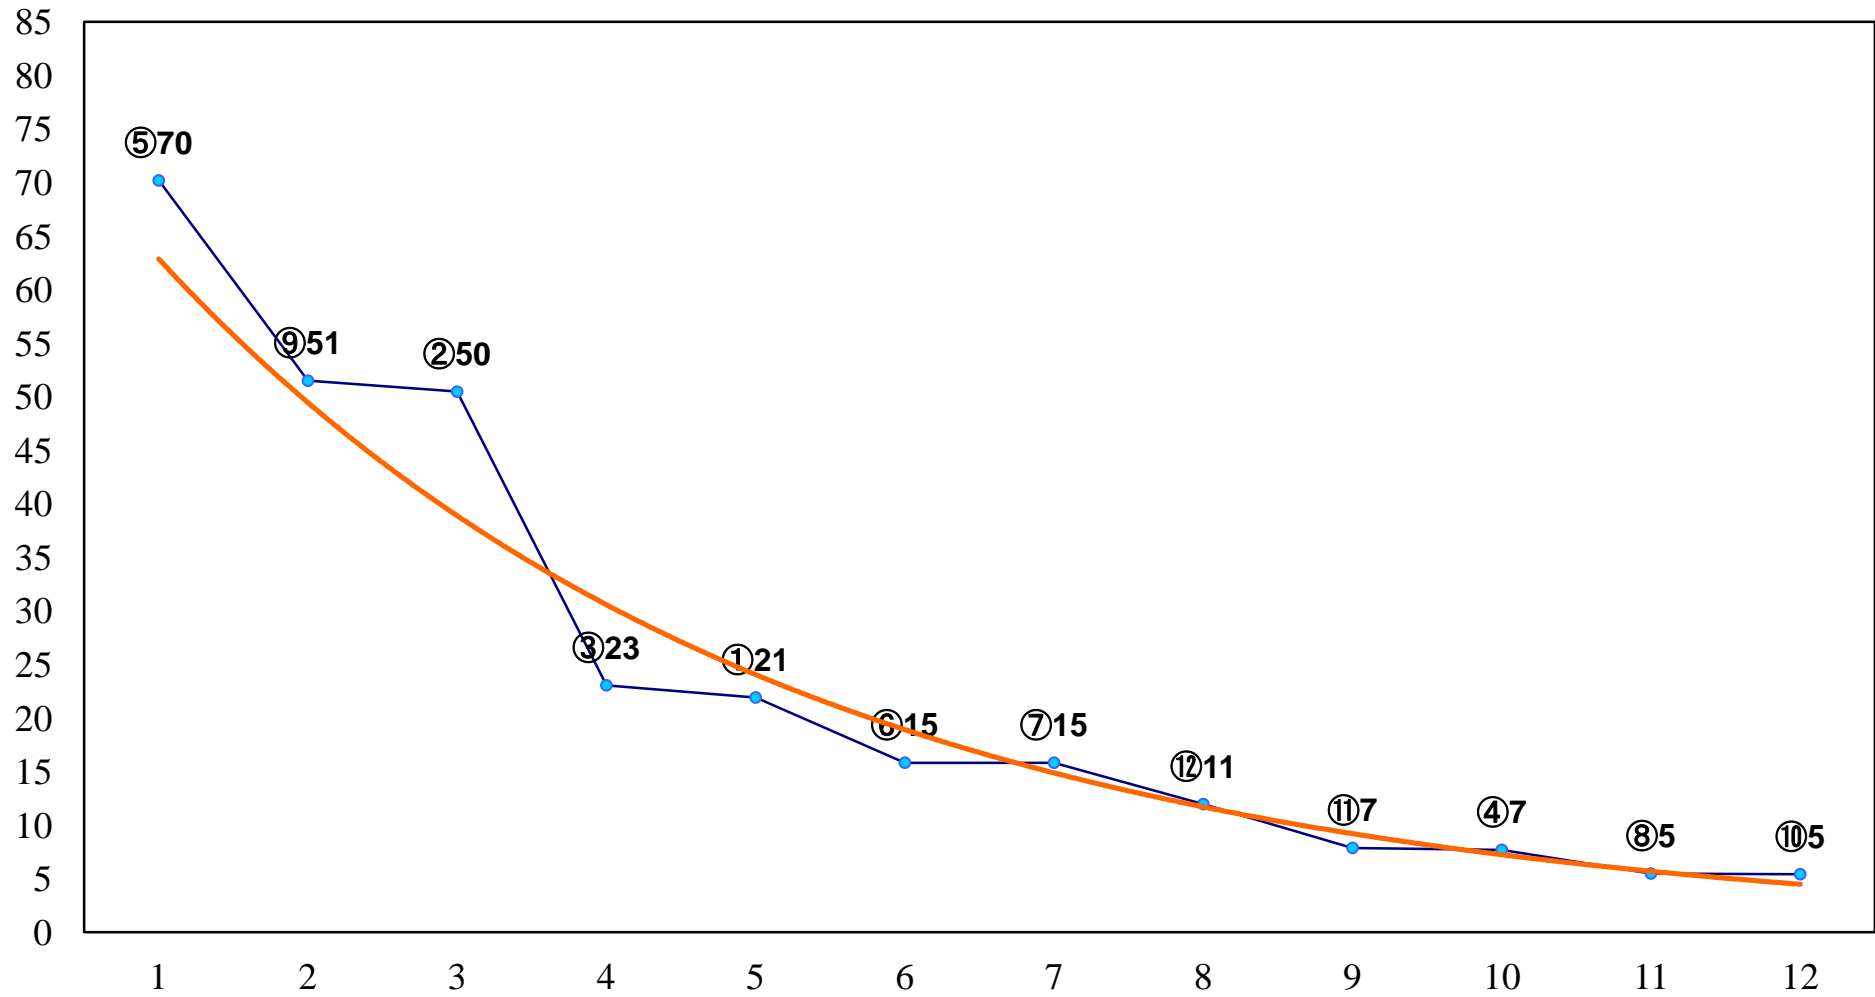

2017年08月08日(火) 船橋競馬 1R 15:00
C3三 左1500m