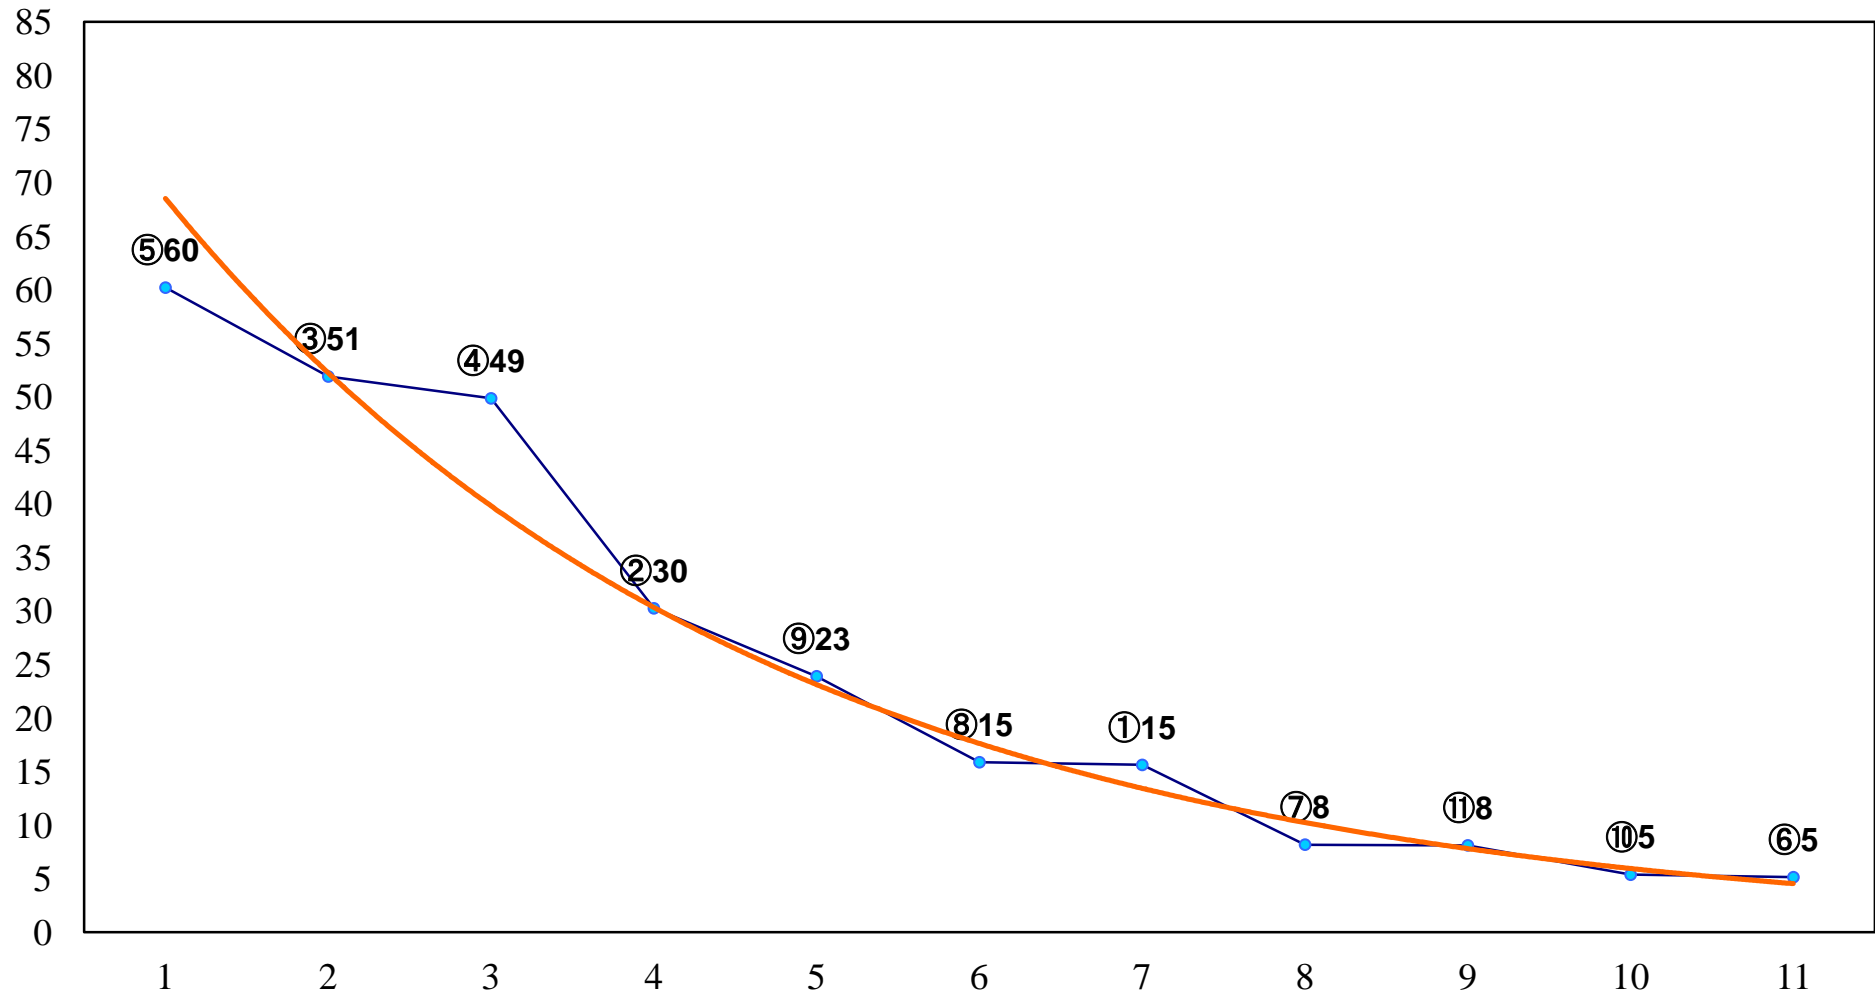

2017年08月08日(火) 船橋競馬 2R 15:30
C3二 左1500m