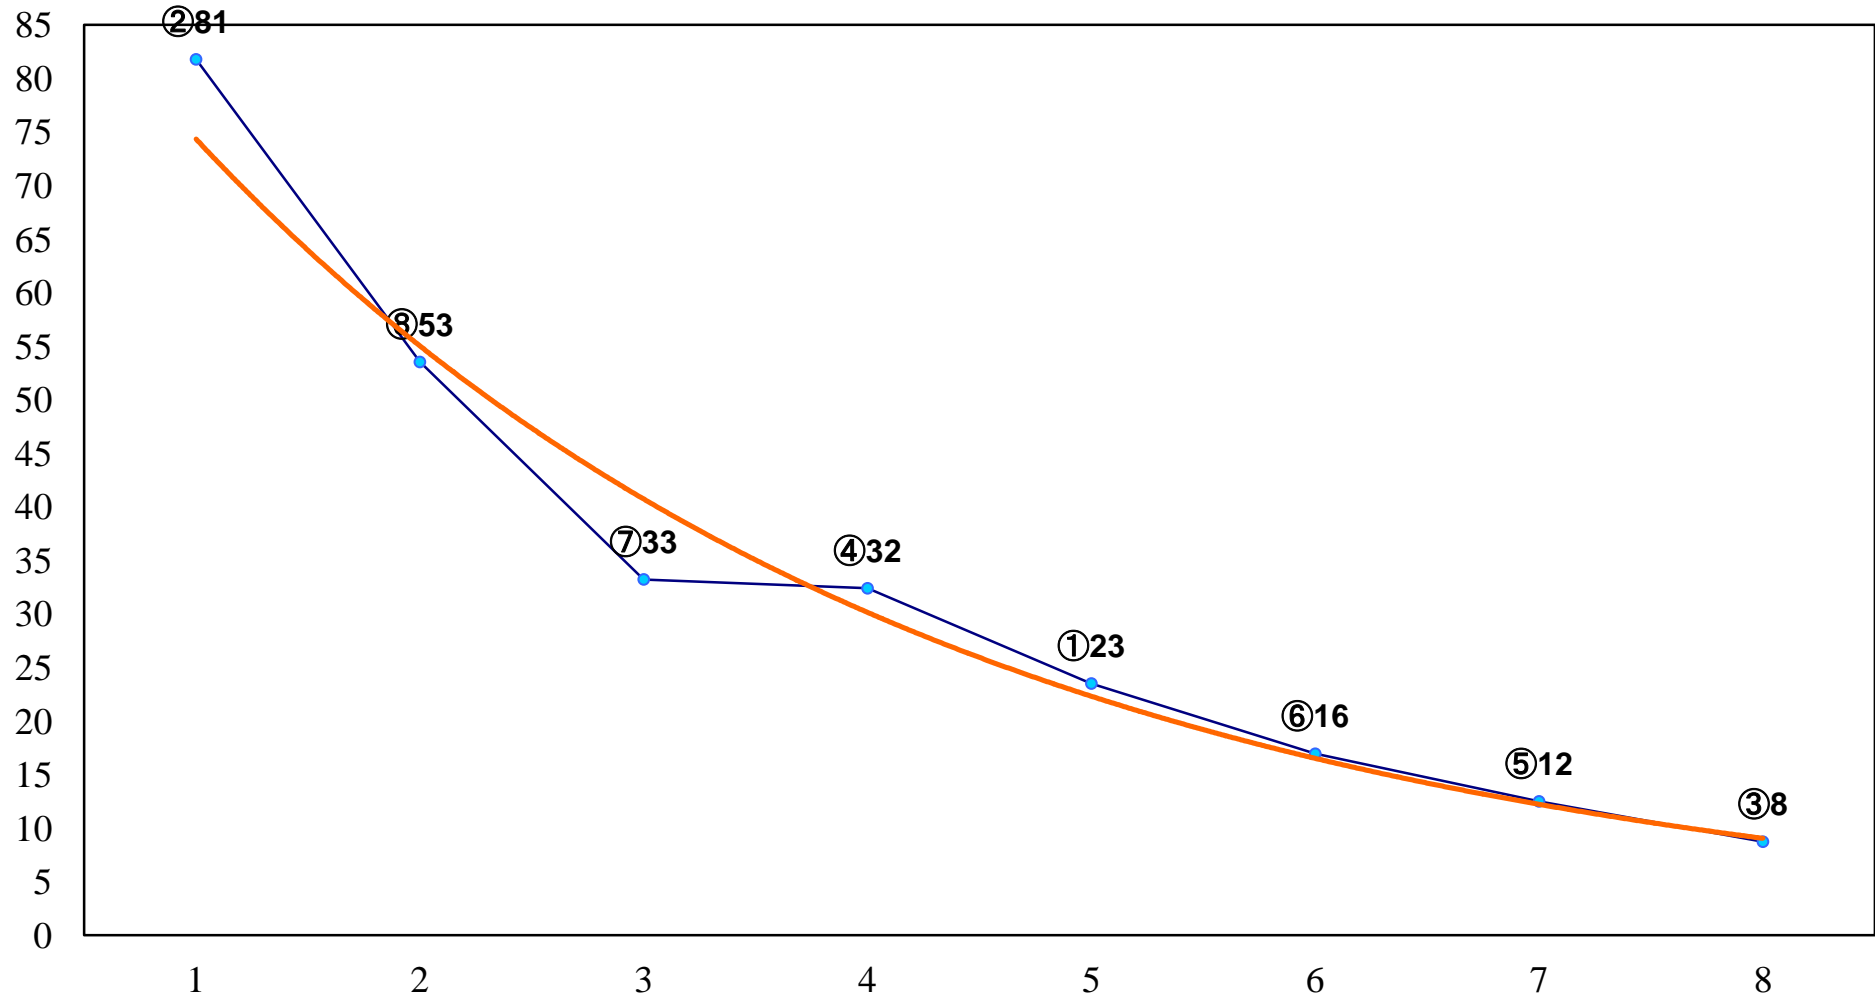

2017年08月08日(火) 船橋競馬 7R 18:00
濃溝の滝賞B3三 左1500m