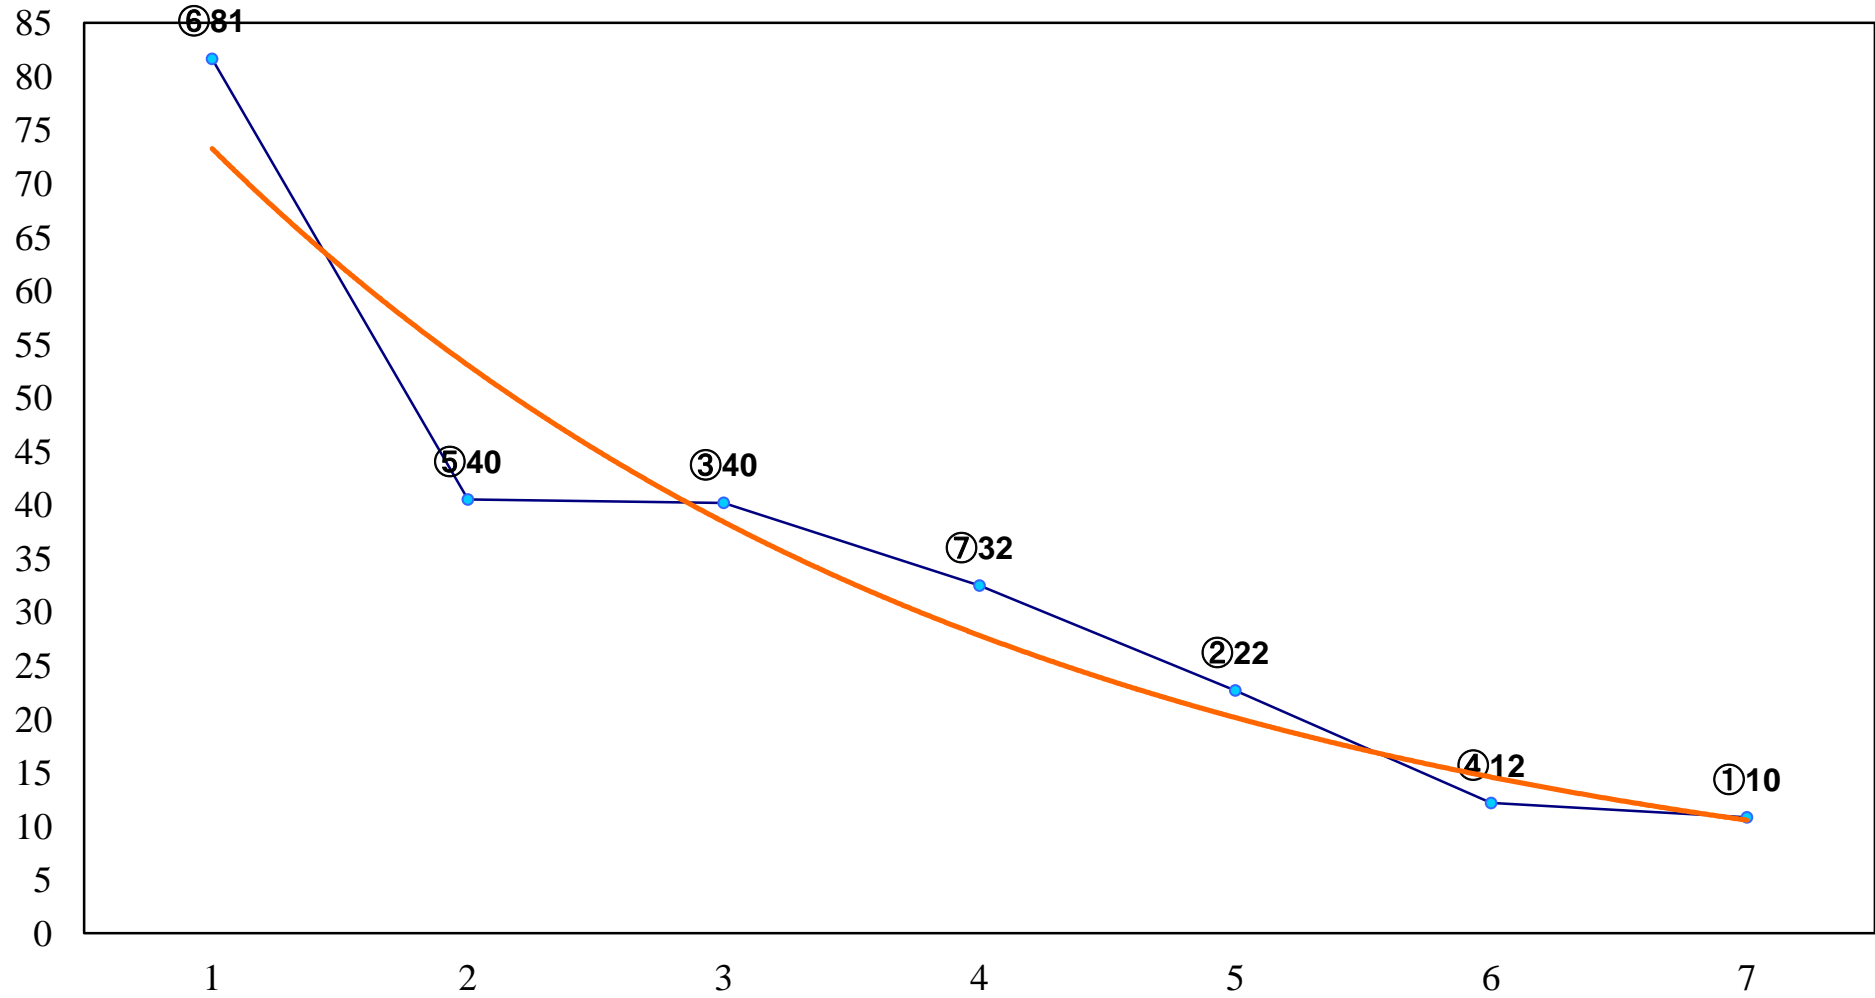

2017年08月08日(火) 船橋競馬 1R 15:00  
C3三 左1500m

2017年08月08日(火) 船橋競馬 2R 15:30  
C3二 左1500m

2017年08月08日(火) 船橋競馬 3R 16:00  
ハイビスカスデビュー2歳新馬ア 左1000m

2017年08月08日(火) 船橋競馬 4R 16:30  
ハイビスカスデビュー2歳新馬イ 左1000m

2017年08月08日(火) 船橋競馬 5R 17:00  
天佑開成記念C3選抜馬 左1200m