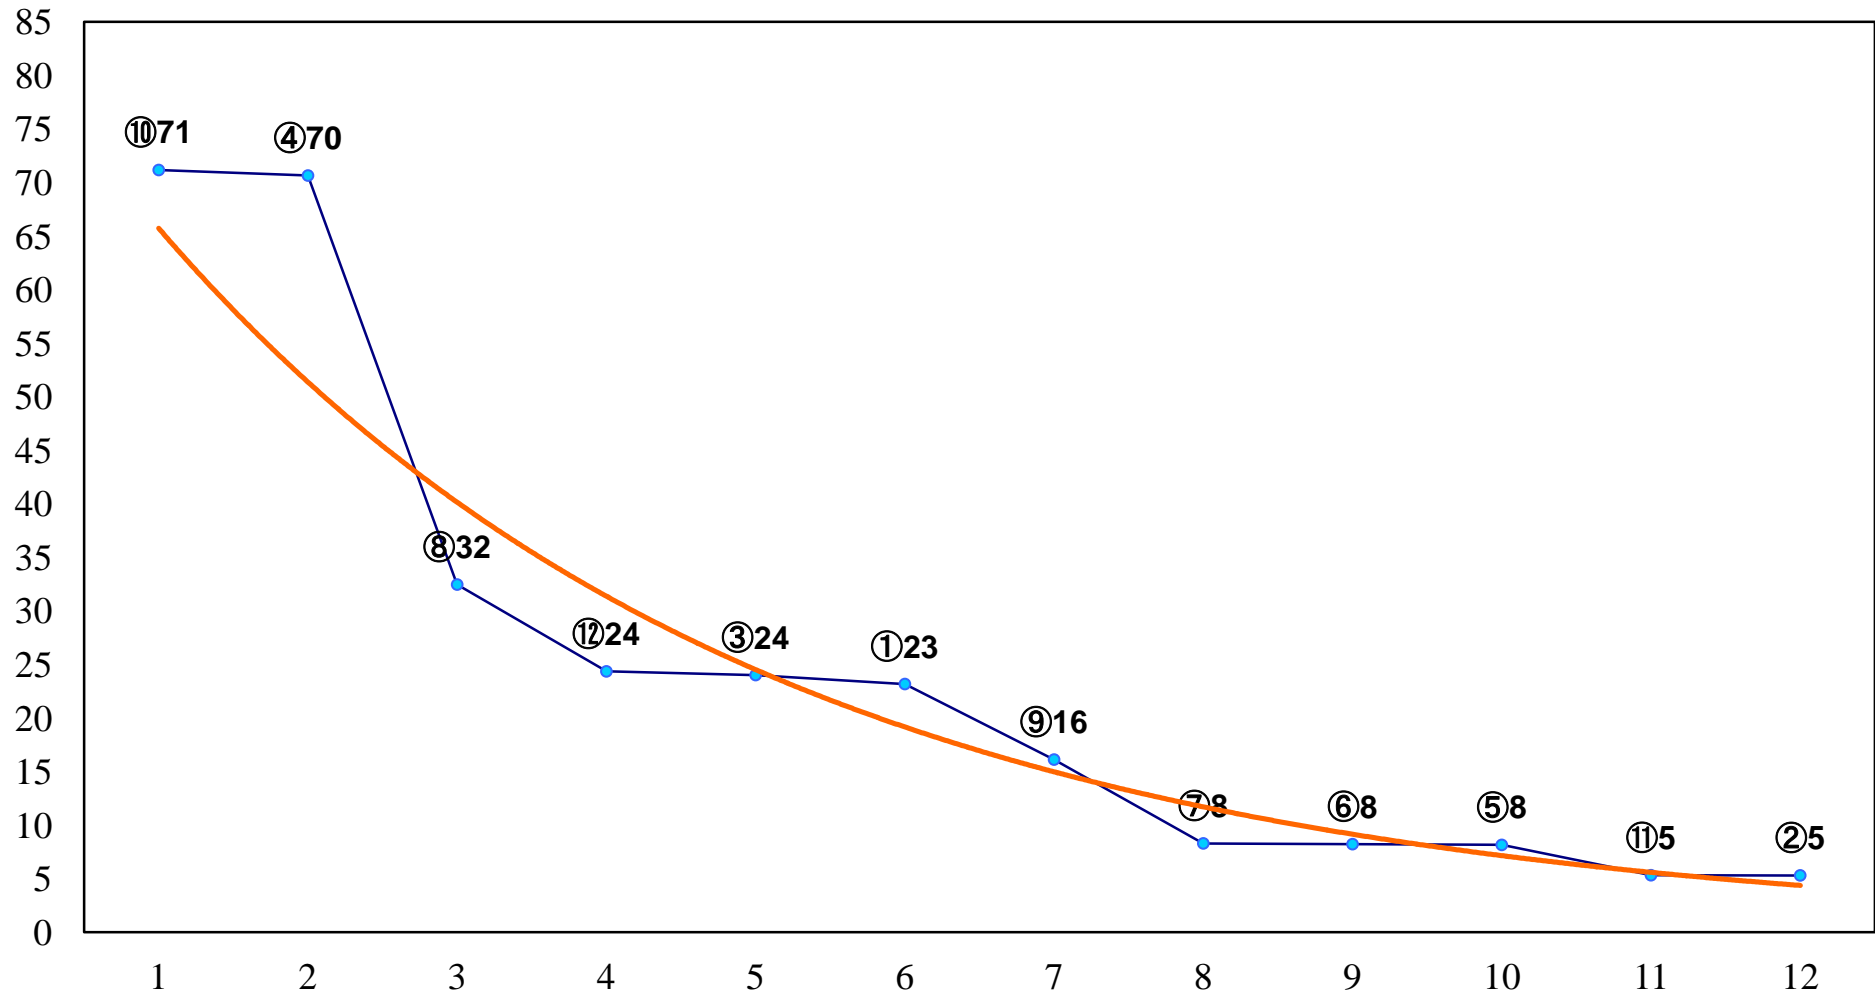

2017年08月08日(火) 船橋競馬 6R 17:30  
夏だ！競馬だ！船橋ハートビールC2四五 左1500m

2017年08月08日(火) 船橋競馬 7R 18:00  
濃溝の滝賞B3三 左1500m

2017年08月08日(火) 船橋競馬 8R 18:30  
馬女冬菜アヒー女発売記念C2四 五 左1200m

2017年08月08日(火) 船橋競馬 9R 19:05  
フルムーン特別C1ニ 左1600m