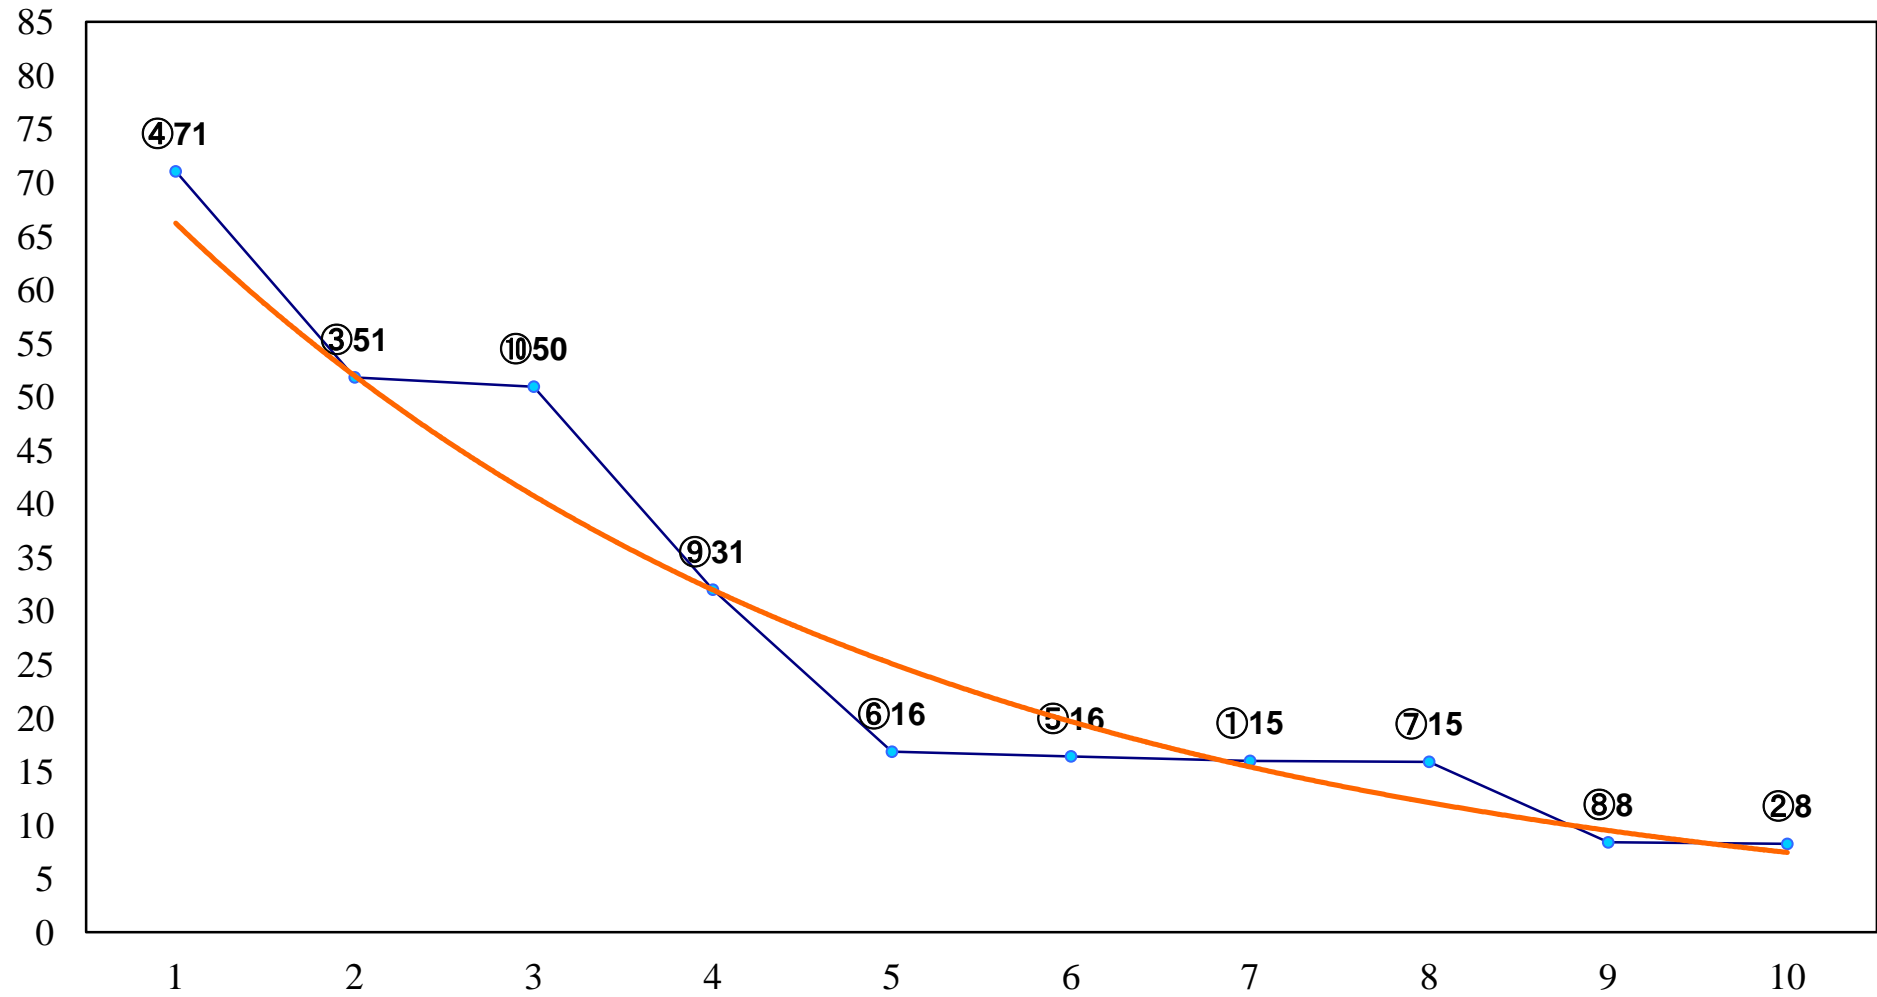

2017年08月08日(火) 船橋競馬 6R 17:30  
夏だ！競馬だ！船橋ハートビールC2四五 左1500m

2017年08月08日(火) 船橋競馬 7R 18:00  
濃溝の滝賞B3三 左1500m

2017年08月08日(火) 船橋競馬 8R 18:30  
馬女冬菜アヒー女発売記念C2四 五 左1200m

2017年08月08日(火) 船橋競馬 9R 19:05  
フルムーン特別C1ニ 左1600m