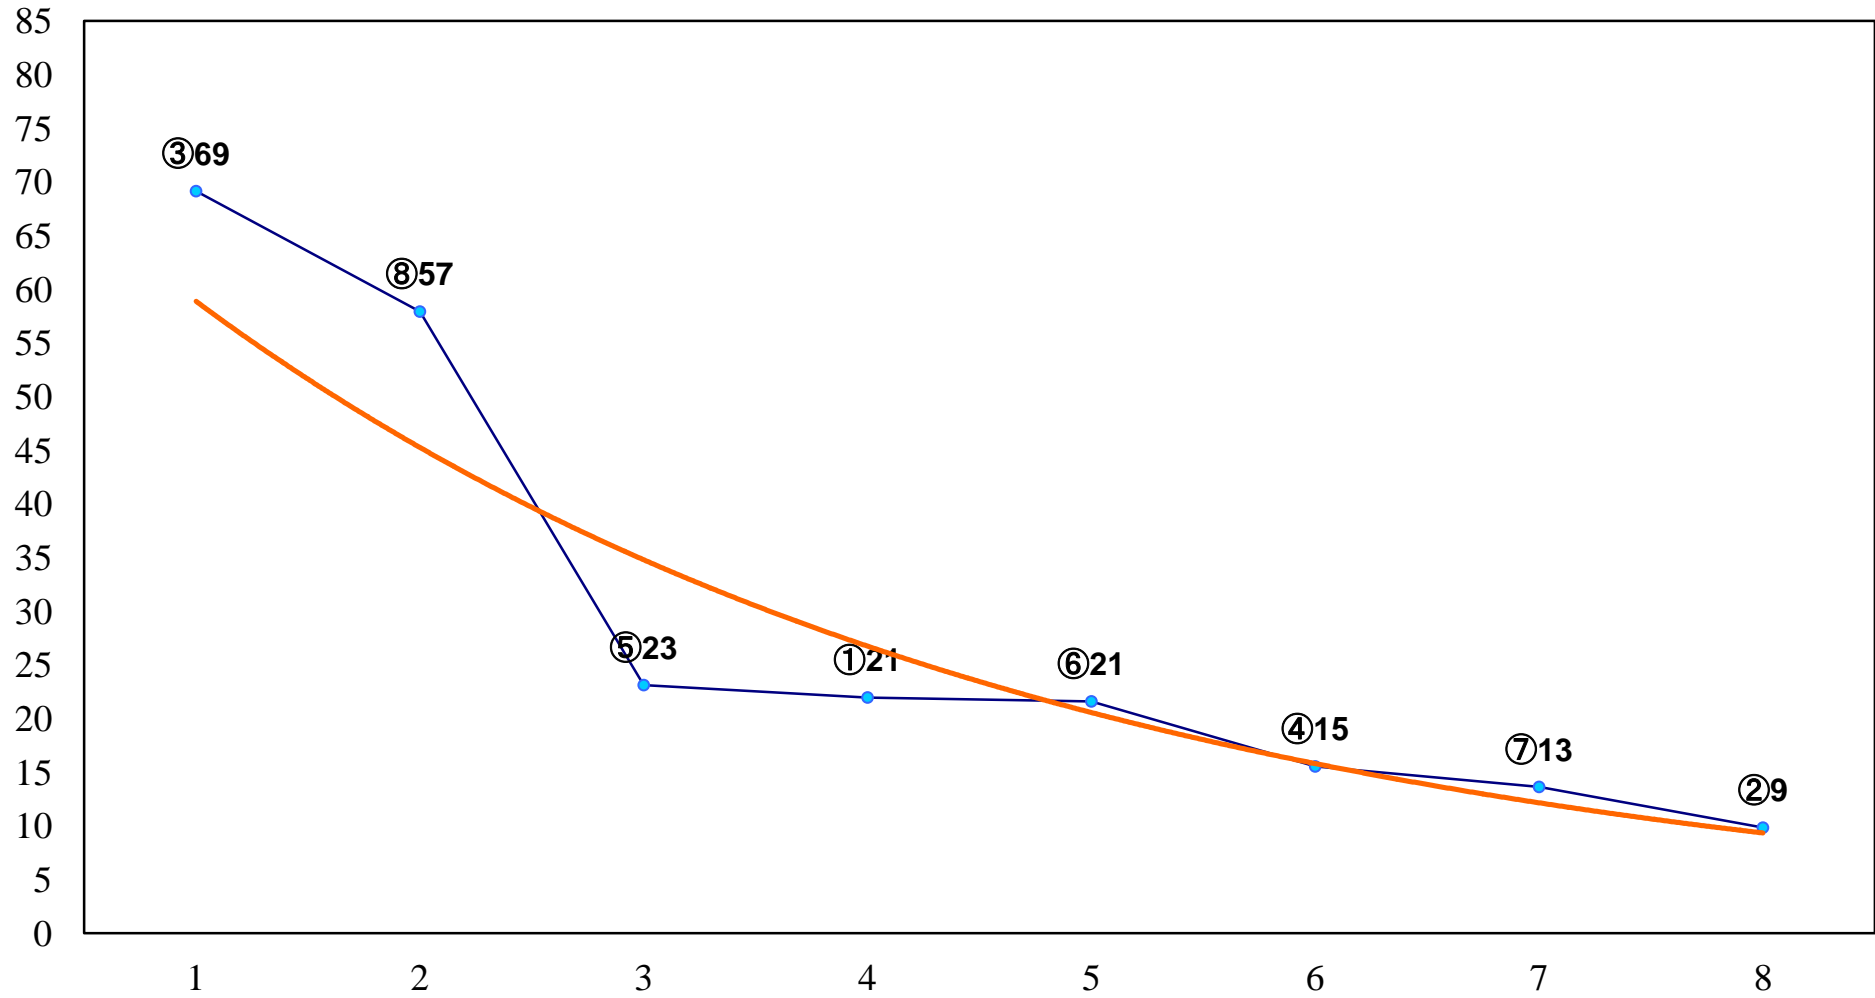

2017年08月16日(水) 浦和競馬 1R 11:00
2歳選抜馬ア 左1400m

2017年08月16日(水) 浦和競馬 2R 11:30
3歳三 左1400m

2017年08月16日(水) 浦和競馬 3R 12:00
3歳二 左1400m

2017年08月16日(水) 浦和競馬 4R 12:30
C3六七八 左1400m

2017年08月16日(水) 浦和競馬 5R 13:05
C3六七八 左1500m