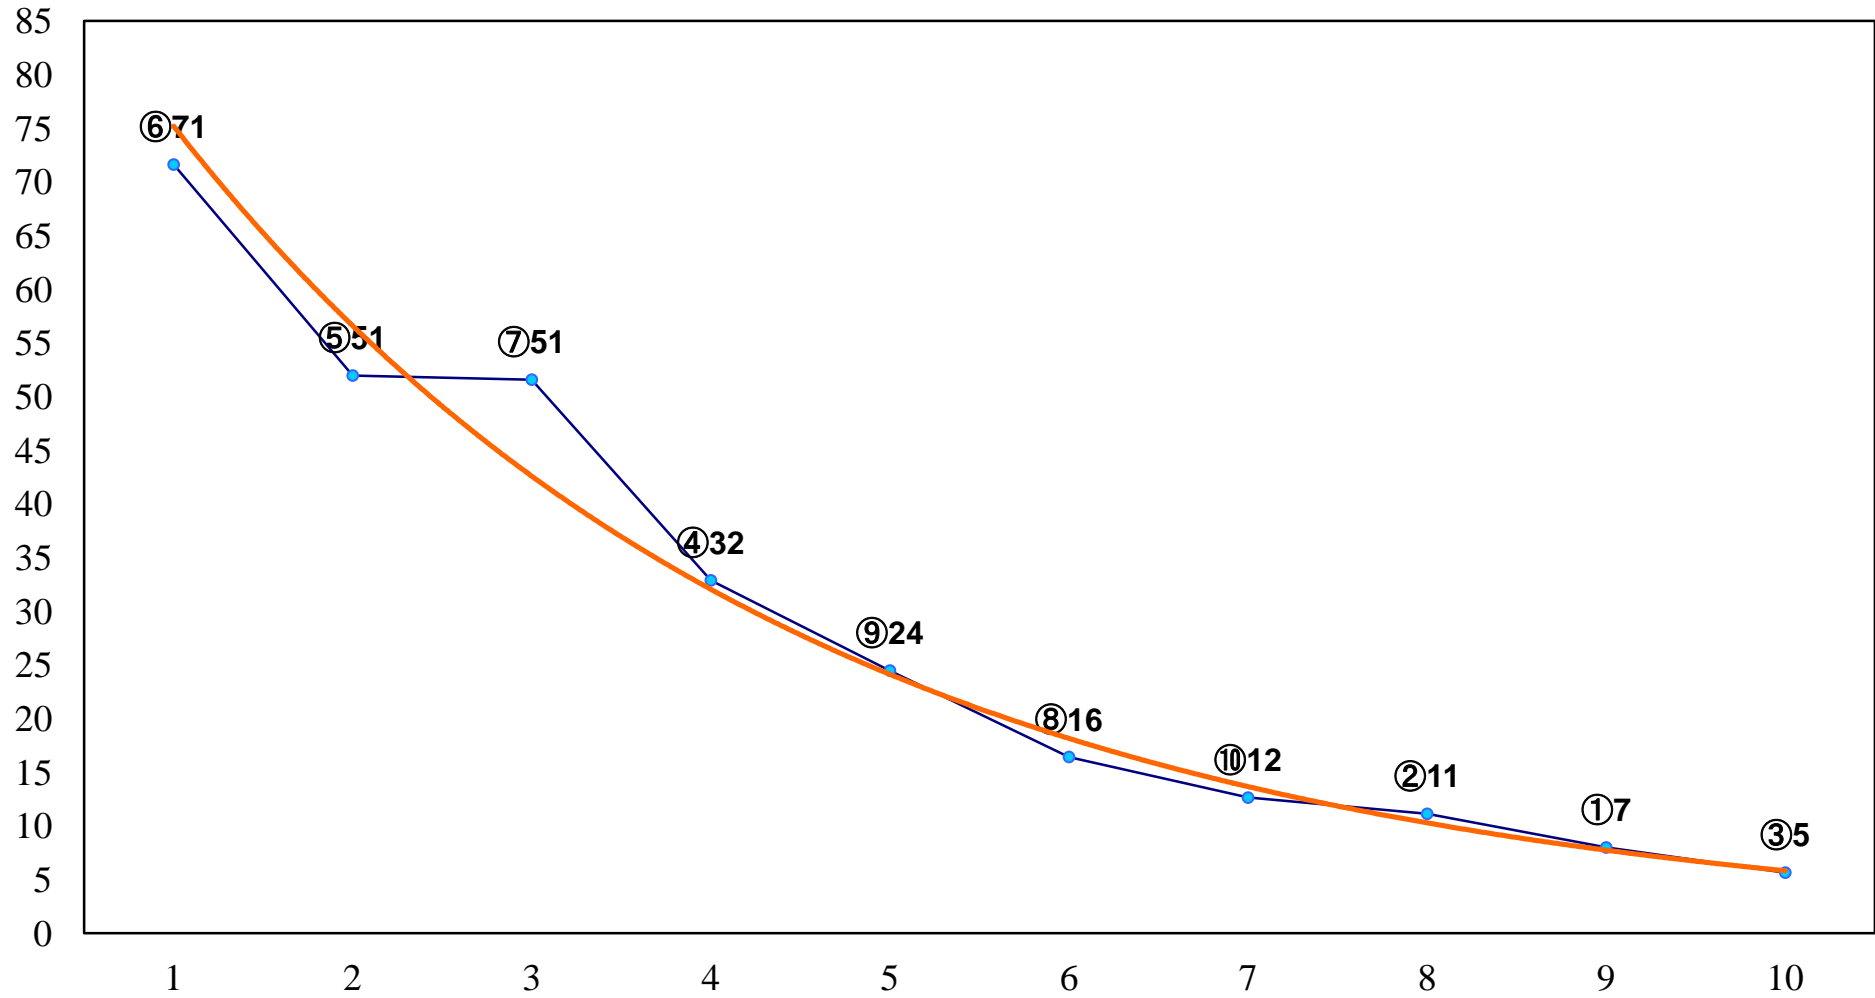

2017年08月16日(水) 浦和競馬 1R 11:00
2歳選抜馬ア 左1400m

2017年08月16日(水) 浦和競馬 2R 11:30
3歳三 左1400m

2017年08月16日(水) 浦和競馬 3R 12:00
3歳二 左1400m

2017年08月16日(水) 浦和競馬 4R 12:30
C3六七八 左1400m

2017年08月16日(水) 浦和競馬 5R 13:05
C3六七八 左1500m