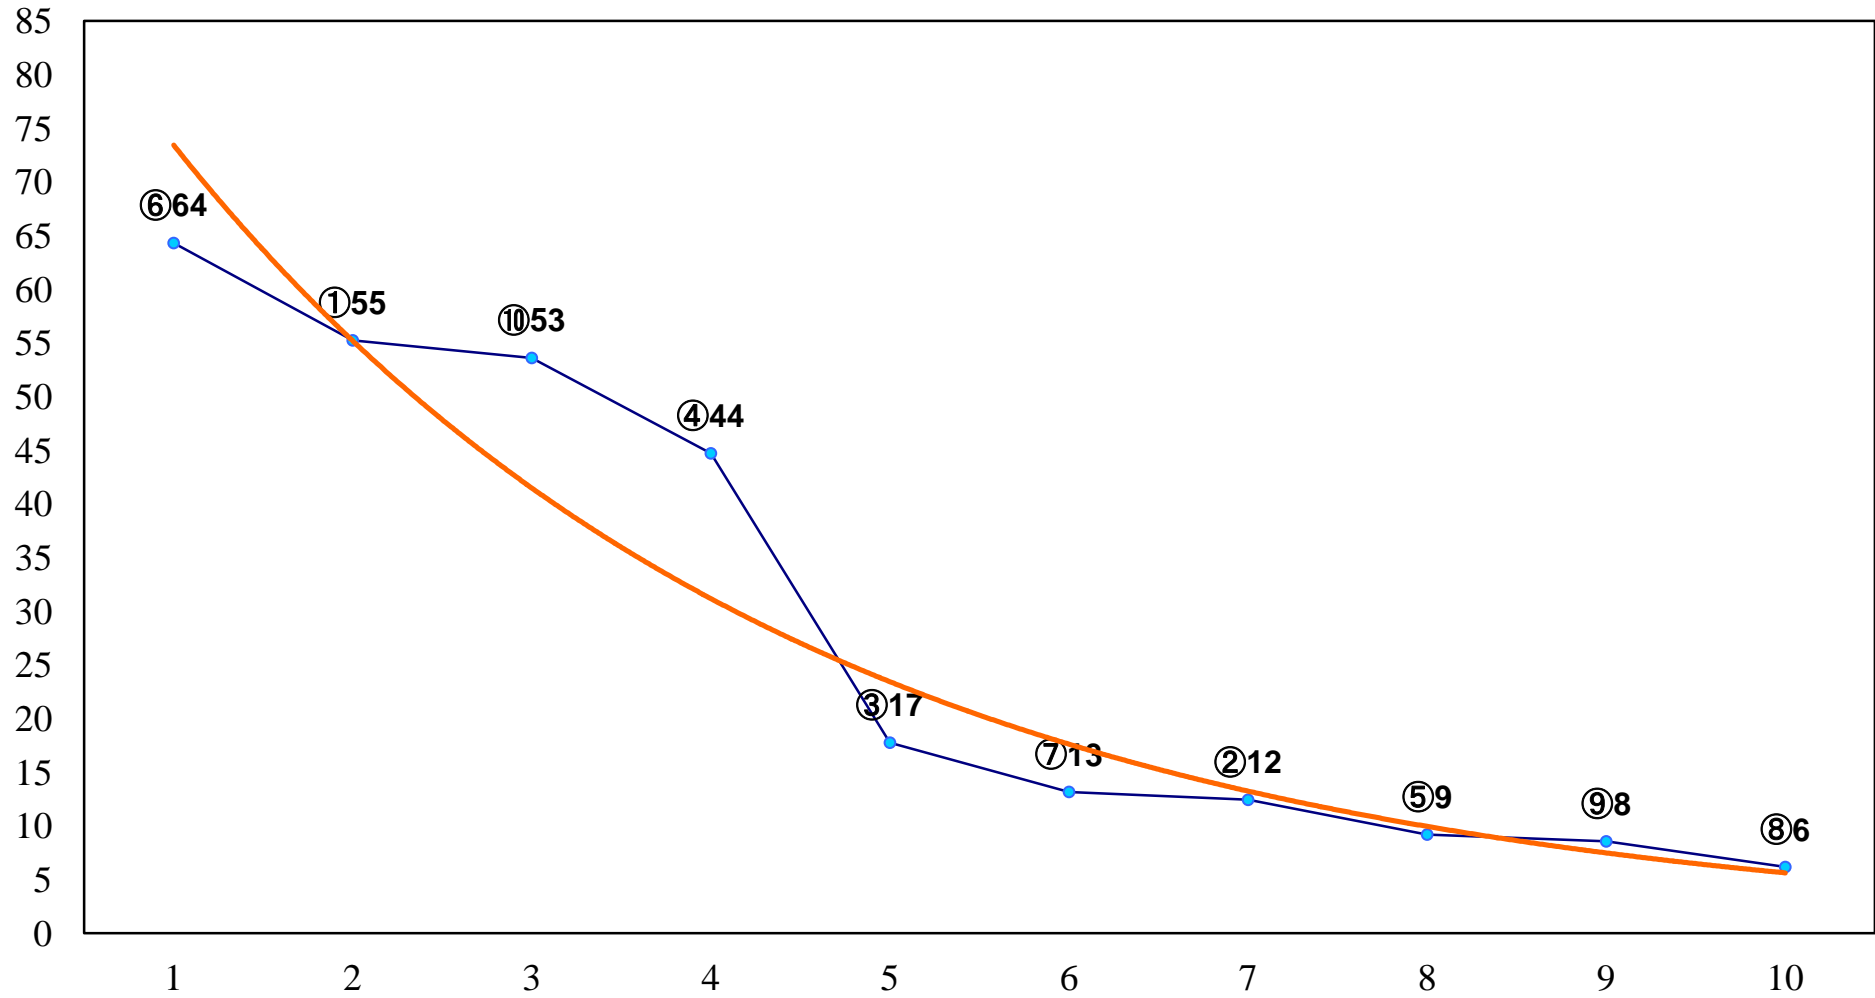

2017年08月16日(水) 浦和競馬 11R 16:35
葉月特別A2下 左1500m