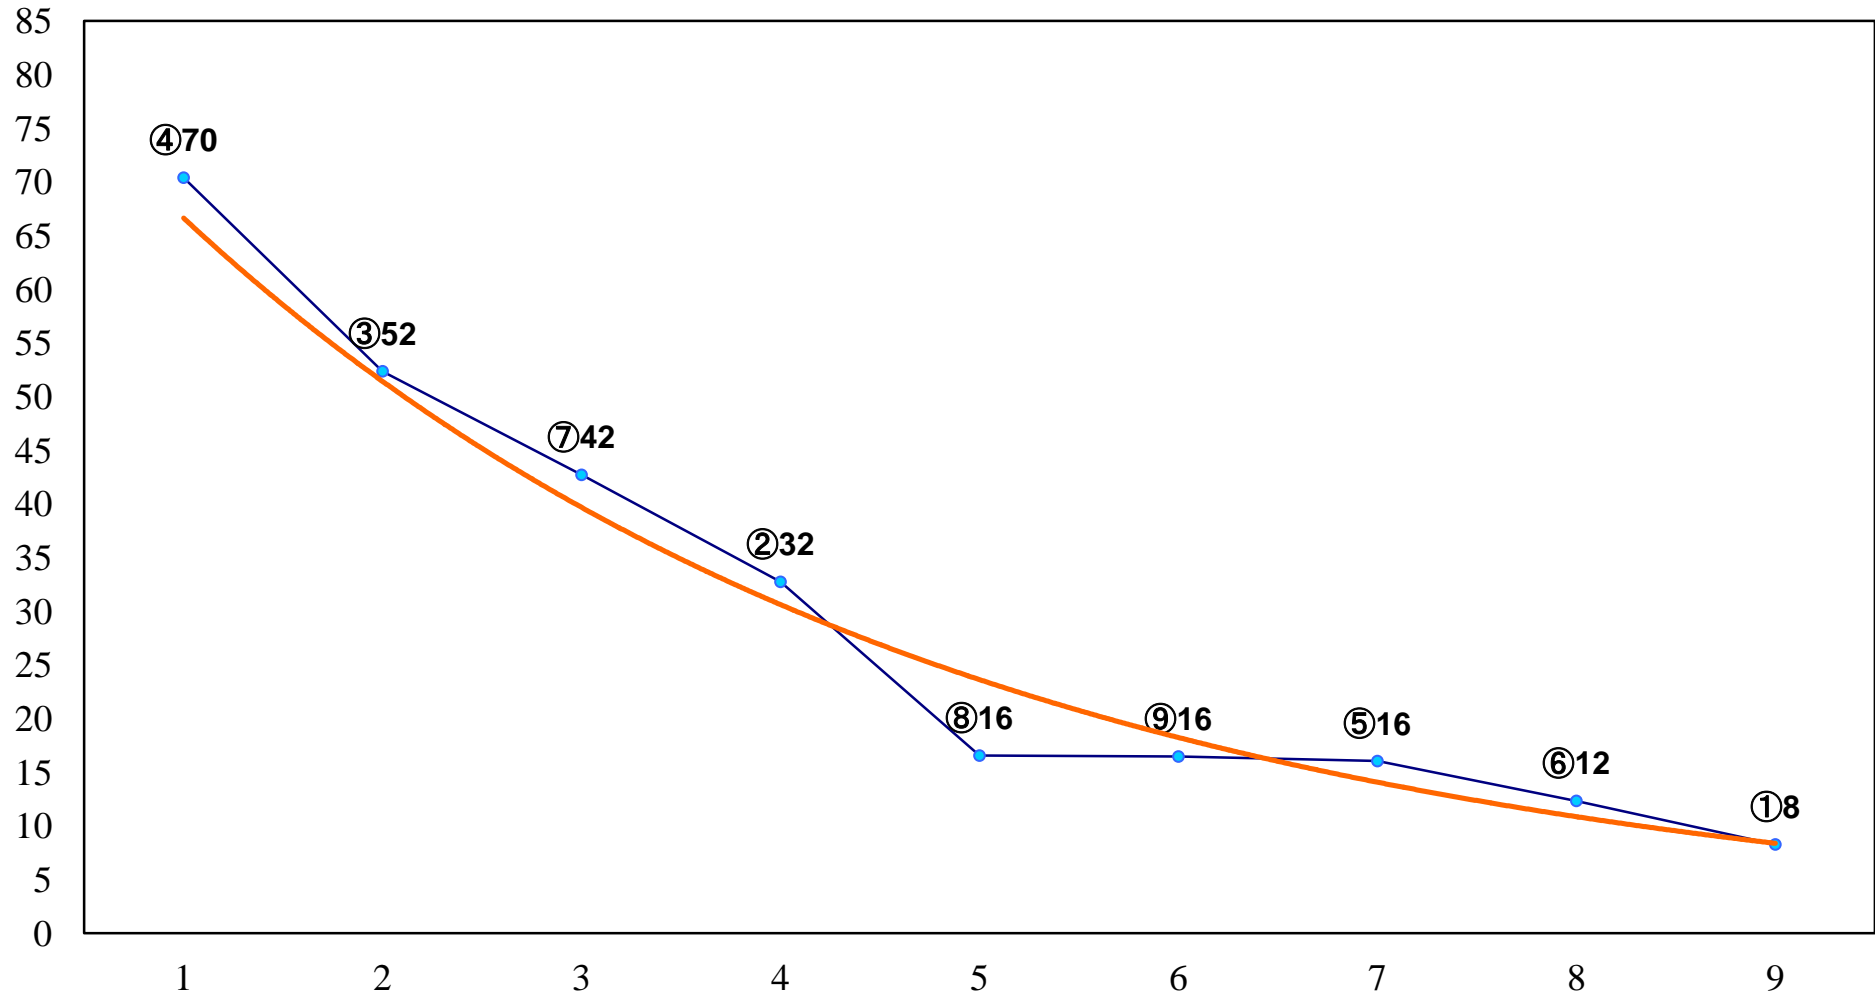

2017年08月16日(水) 浦和競馬 1R 11:00
2歳選抜馬ア 左1400m

2017年08月16日(水) 浦和競馬 2R 11:30
3歳三 左1400m

2017年08月16日(水) 浦和競馬 3R 12:00
3歳二 左1400m

2017年08月16日(水) 浦和競馬 4R 12:30
C3六七八 左1400m

2017年08月16日(水) 浦和競馬 5R 13:05
C3六七八 左1500m