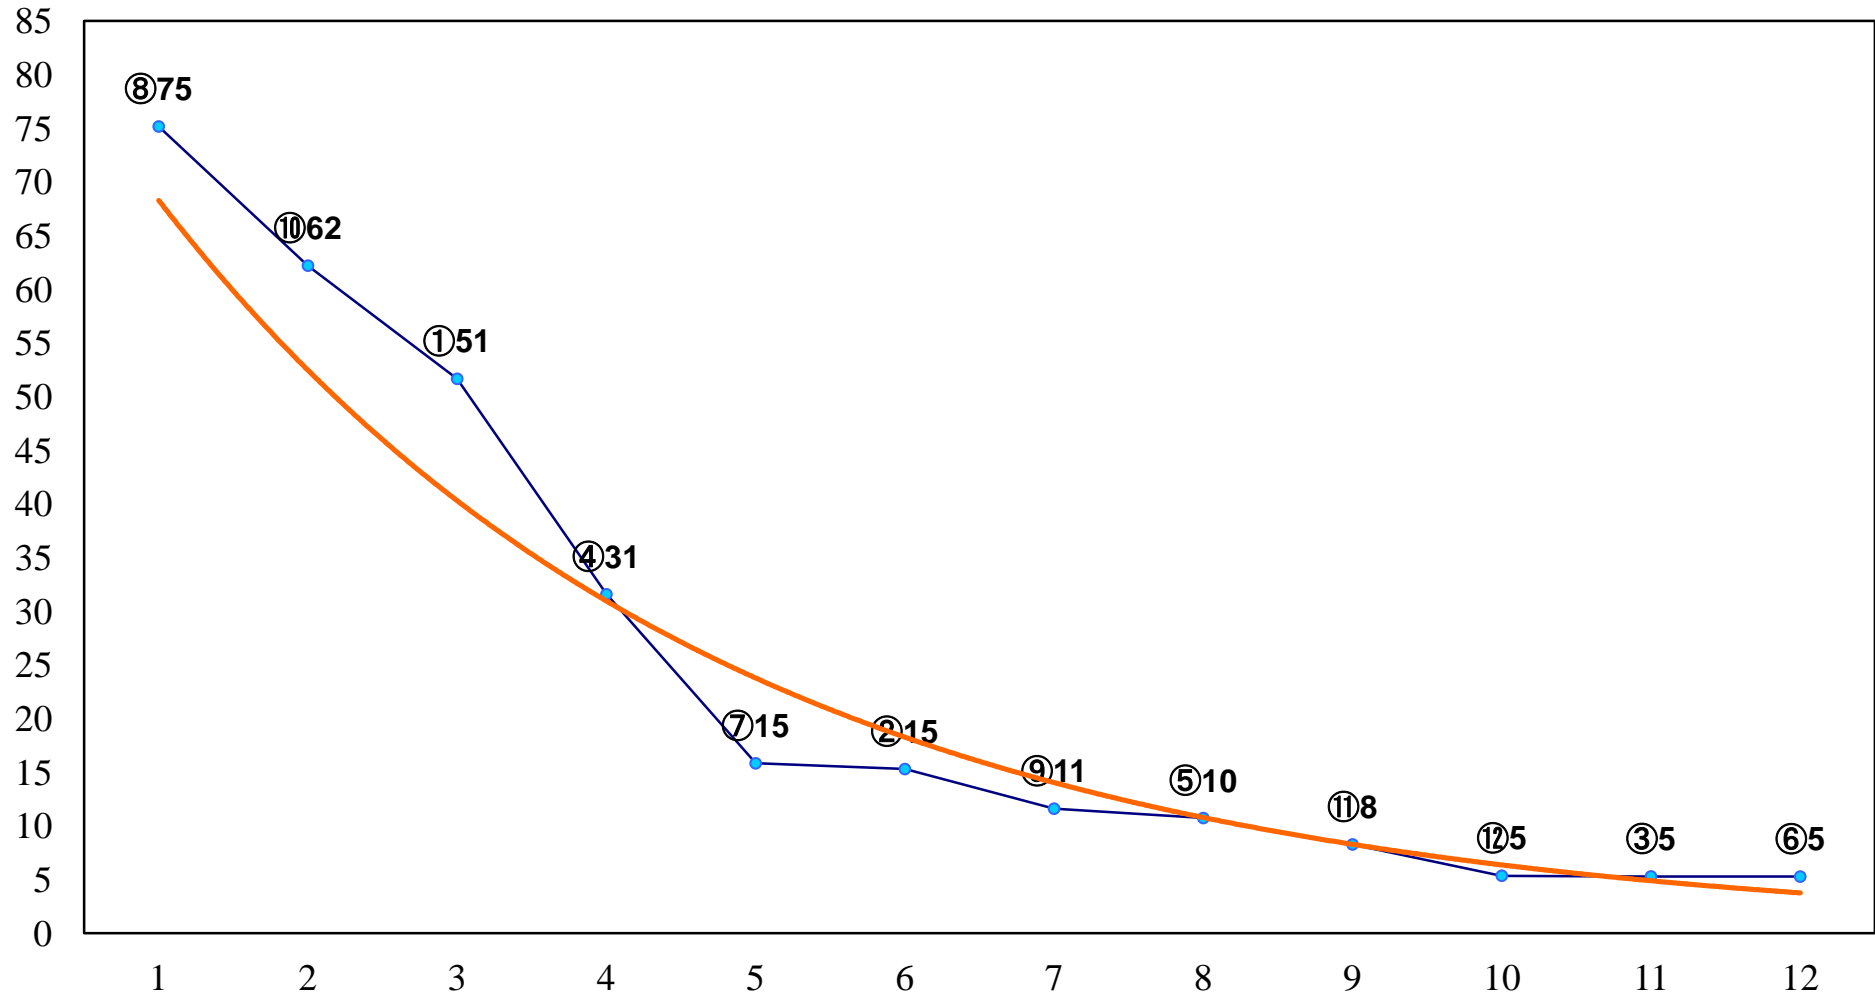

2017年08月16日(水) 浦和競馬 7R 14:15
C3六七八 左1400m