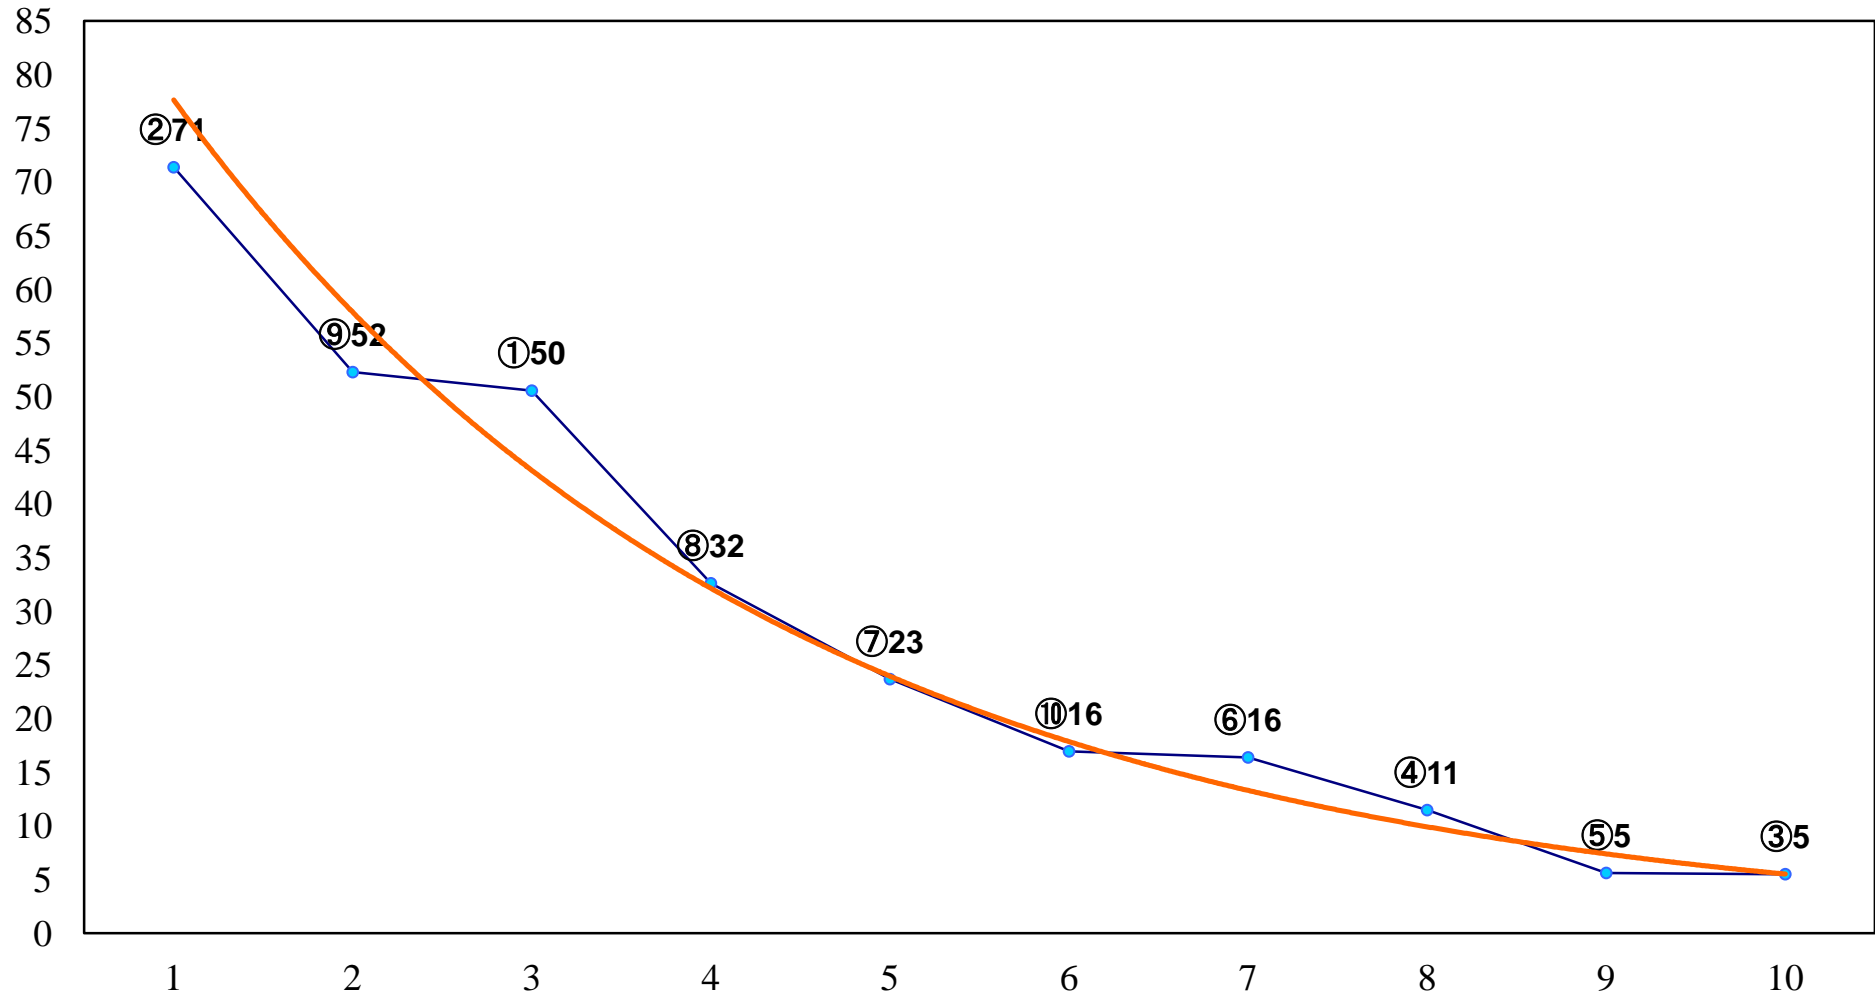

2017年08月16日(水) 浦和競馬 8R 14:50
C2選抜馬 左800m