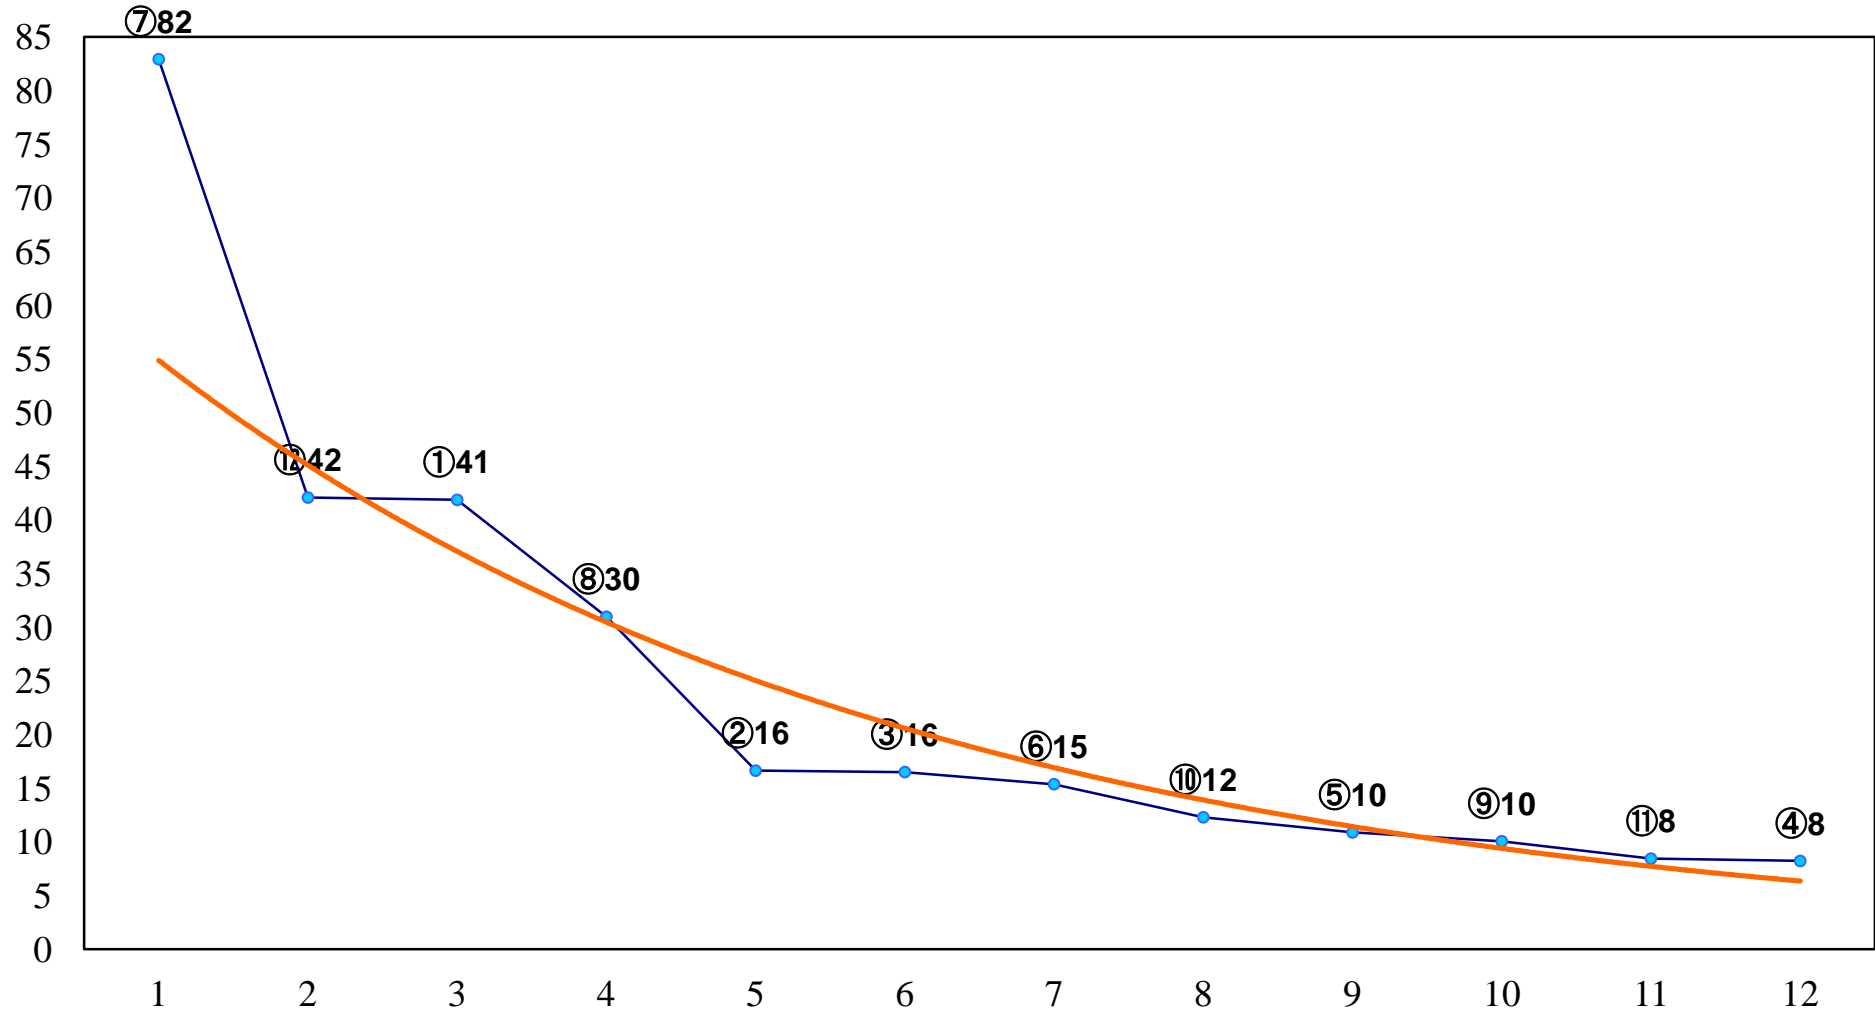

2017年08月16日(水) 浦和競馬 6R 13:40
J認 新選特別2歳一 左1400m