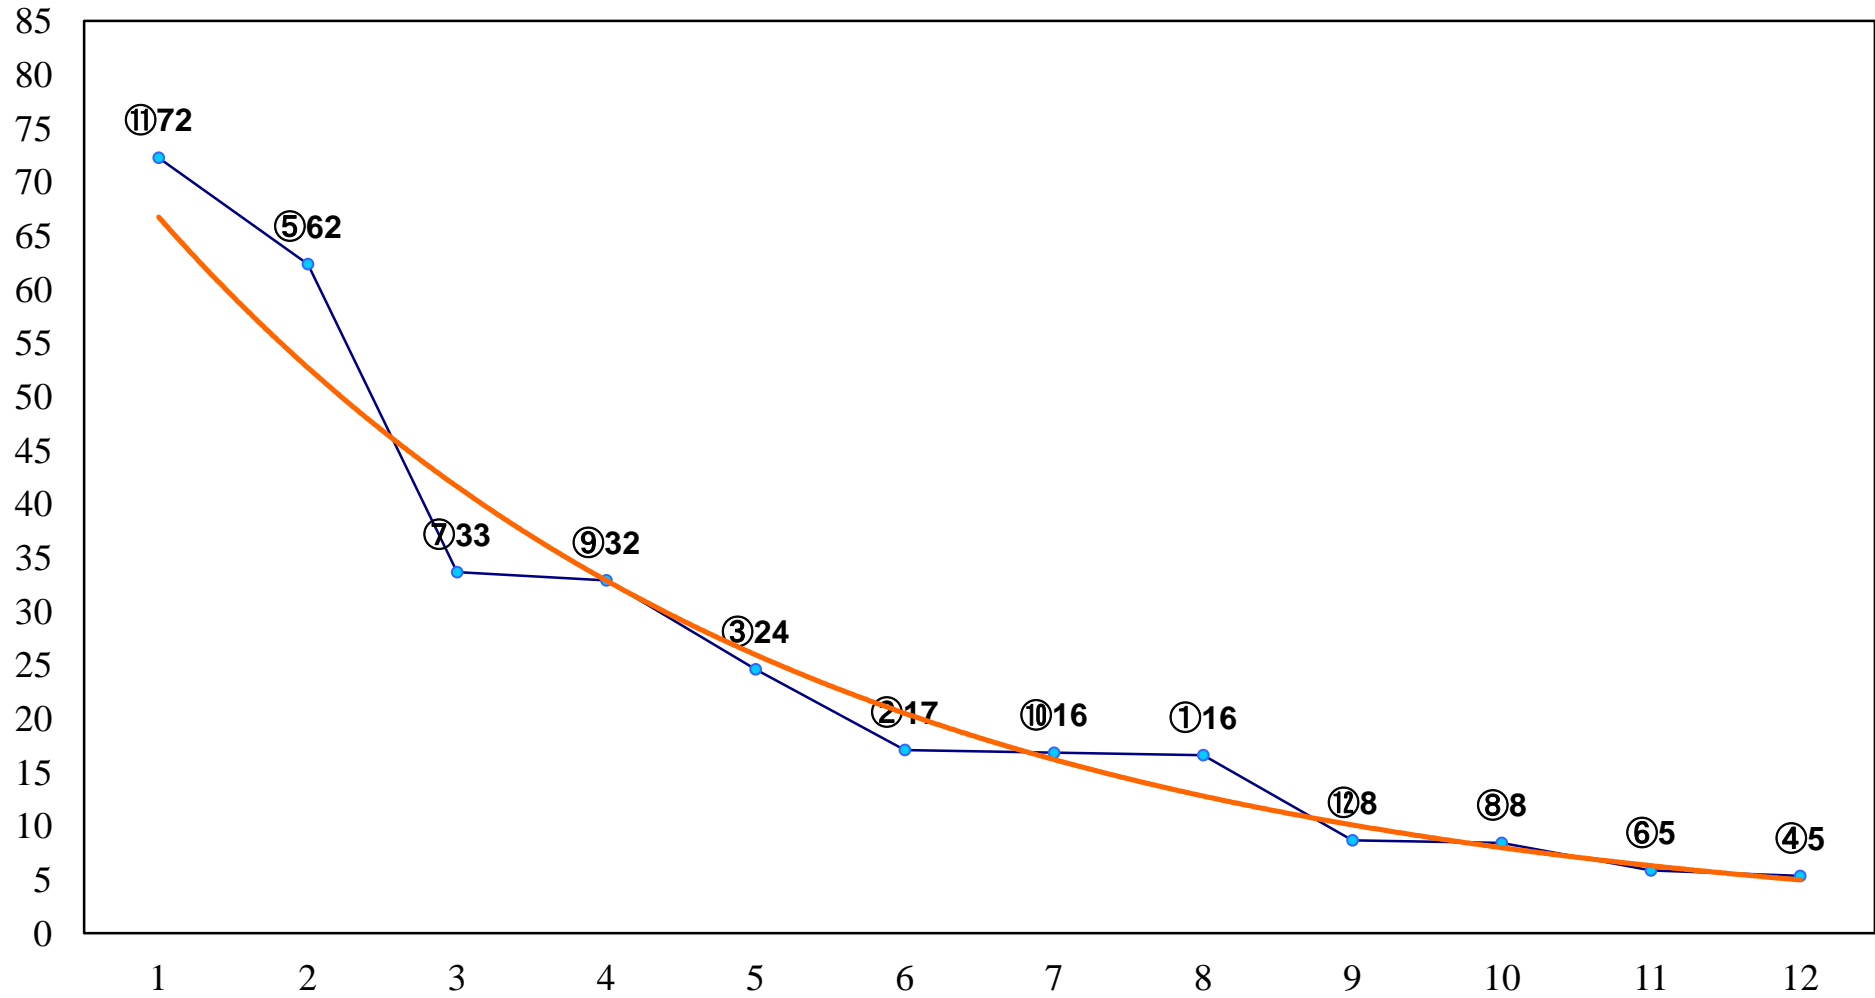

2017年08月16日(水) 浦和競馬 6R 13:40
J認 新選特別2歳一 左1400m

2017年08月16日(水) 浦和競馬 7R 14:15
C3六七八 左1400m

2017年08月16日(水) 浦和競馬 8R 14:50
C2選抜馬 左800m

2017年08月16日(水) 浦和競馬 9R 15:25
埼玉県物産観光館そぴあ賞C1六 左1400m

2017年08月16日(水) 浦和競馬 10R 16:00
サードニクス特別C1七C2一 左1500m