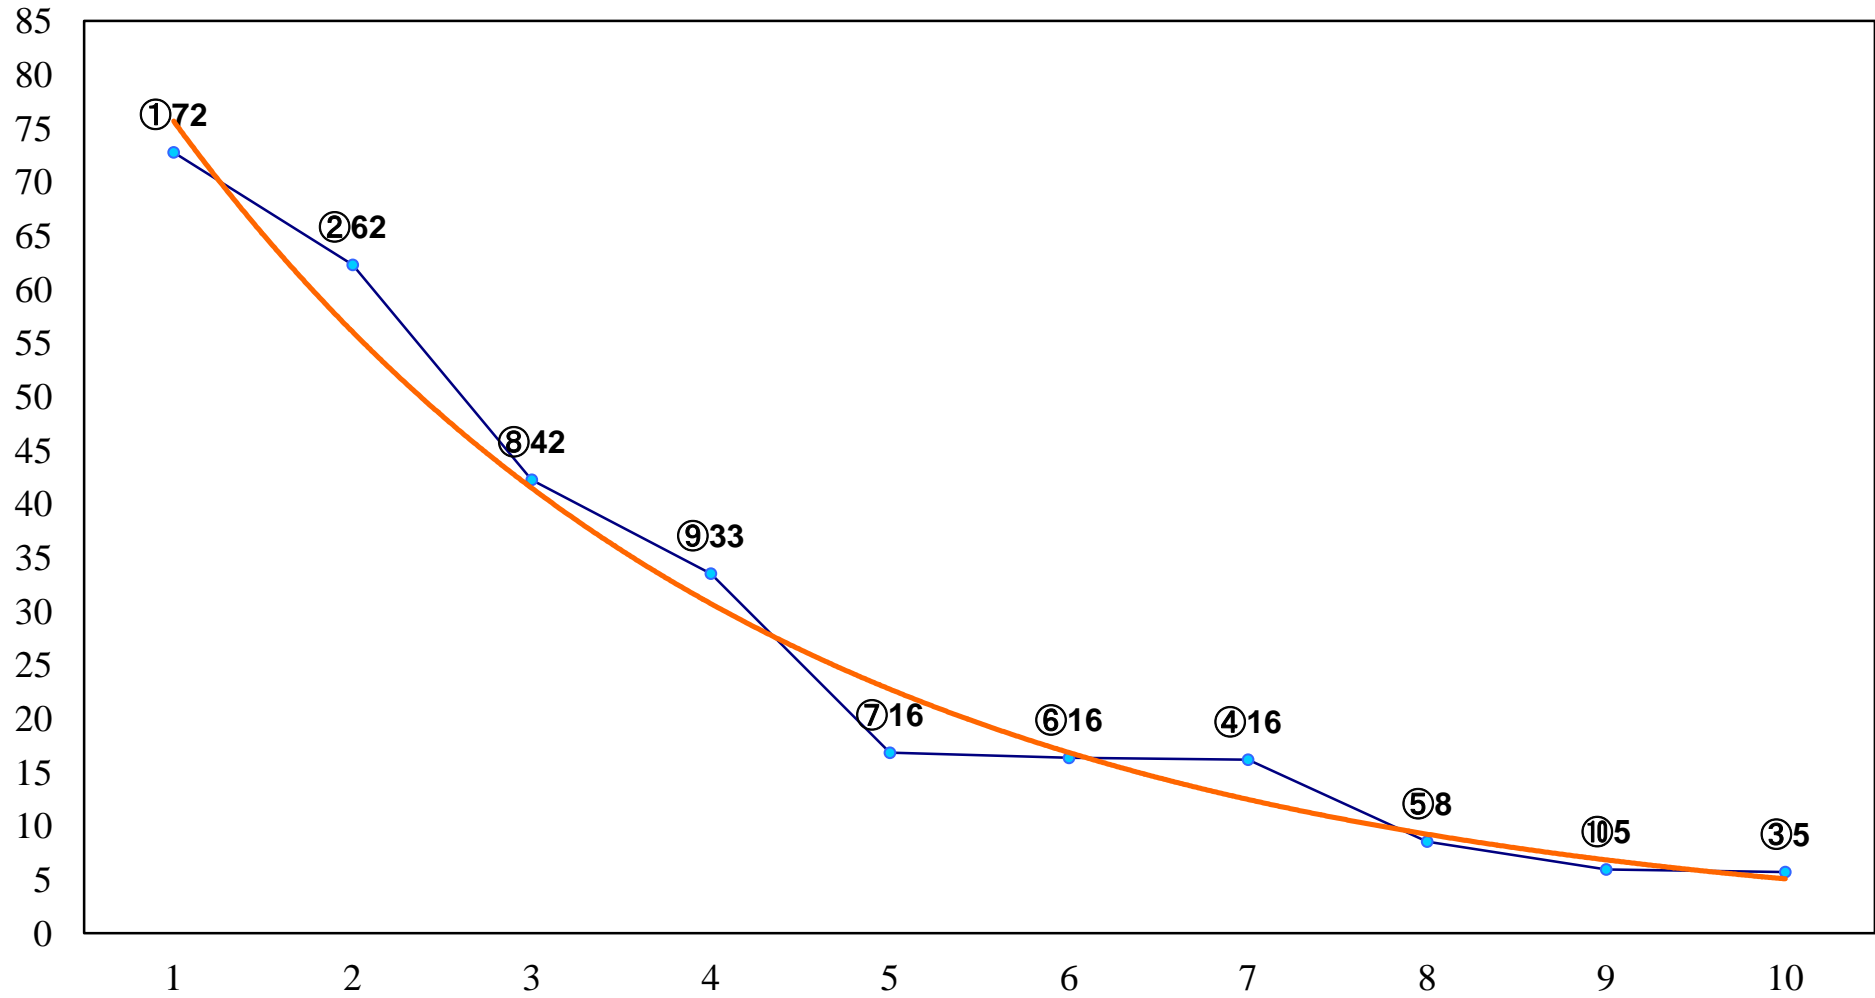

2017年08月16日(水) 浦和競馬 6R 13:40
J認 新選特別2歳一 左1400m

2017年08月16日(水) 浦和競馬 7R 14:15
C3六七八 左1400m

2017年08月16日(水) 浦和競馬 8R 14:50
C2選抜馬 左800m

2017年08月16日(水) 浦和競馬 9R 15:25
埼玉県物産観光館そぴあ賞C1六 左1400m

2017年08月16日(水) 浦和競馬 10R 16:00
サードニクス特別C1七C2一 左1500m