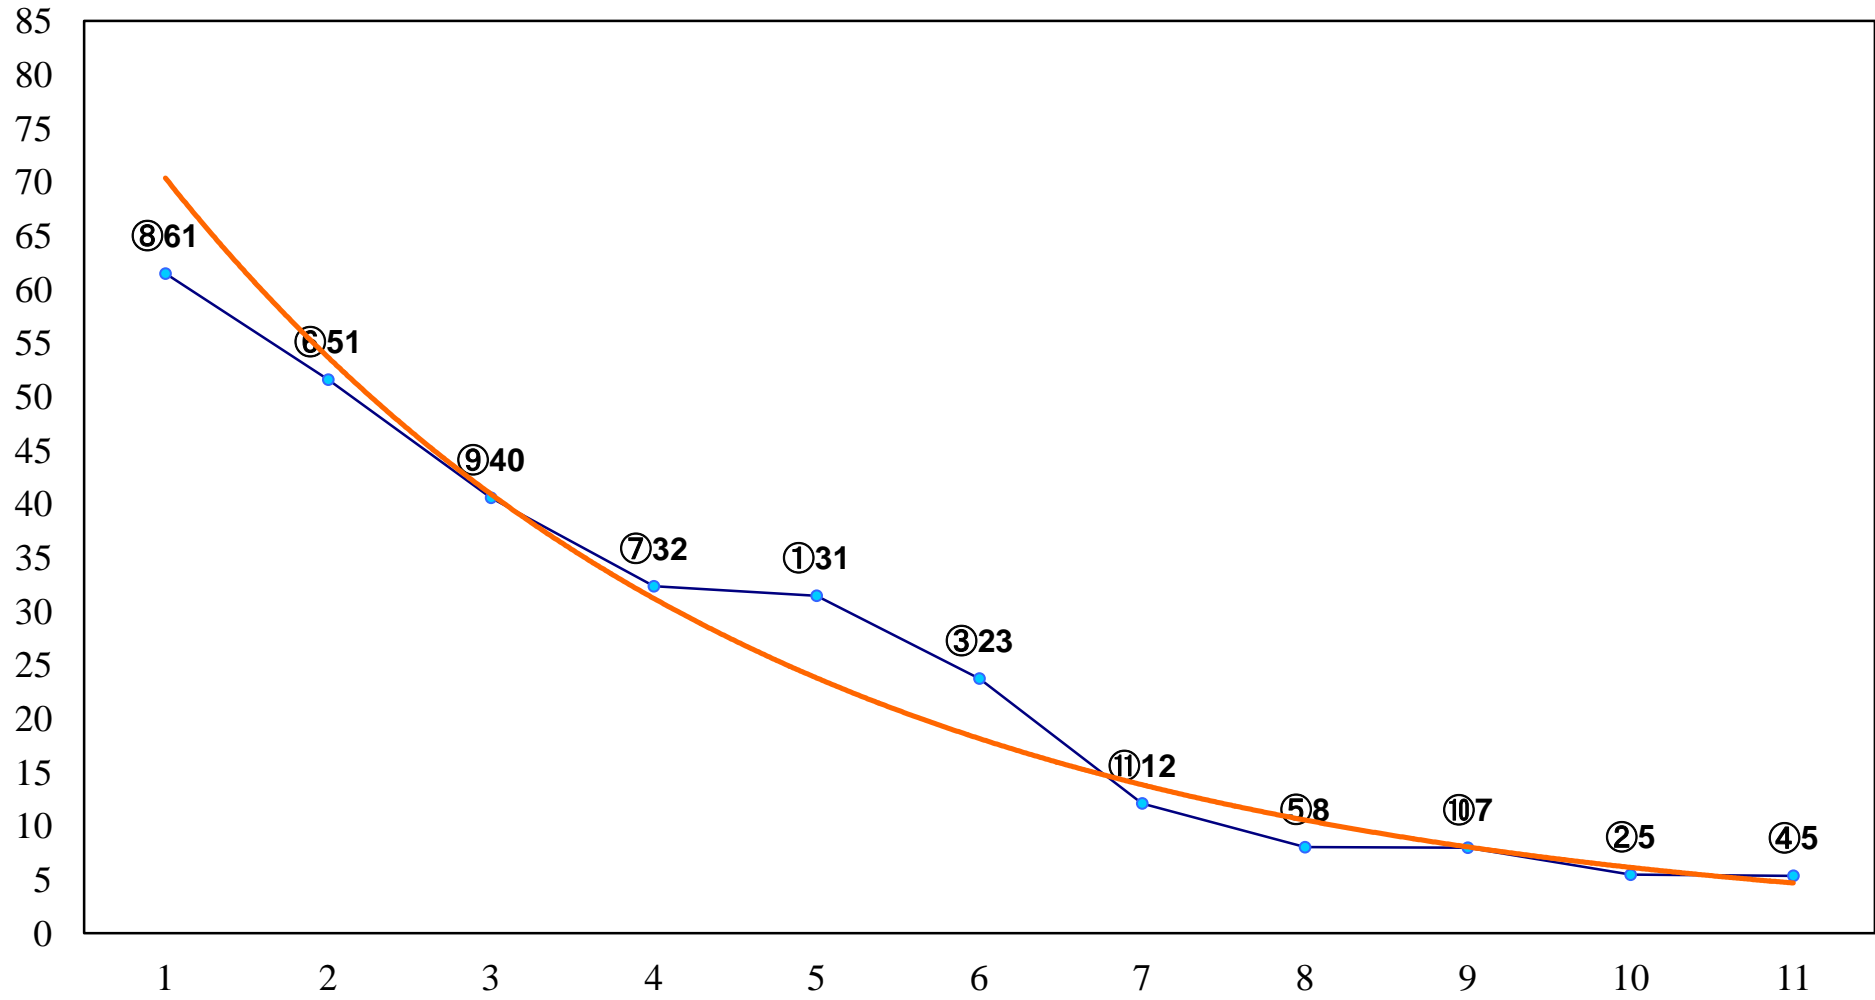

2017年08月16日(水) 浦和競馬 1R 11:00
2歳選抜馬ア 左1400m

2017年08月16日(水) 浦和競馬 2R 11:30
3歳三 左1400m

2017年08月16日(水) 浦和競馬 3R 12:00
3歳二 左1400m

2017年08月16日(水) 浦和競馬 4R 12:30
C3六七八 左1400m

2017年08月16日(水) 浦和競馬 5R 13:05
C3六七八 左1500m