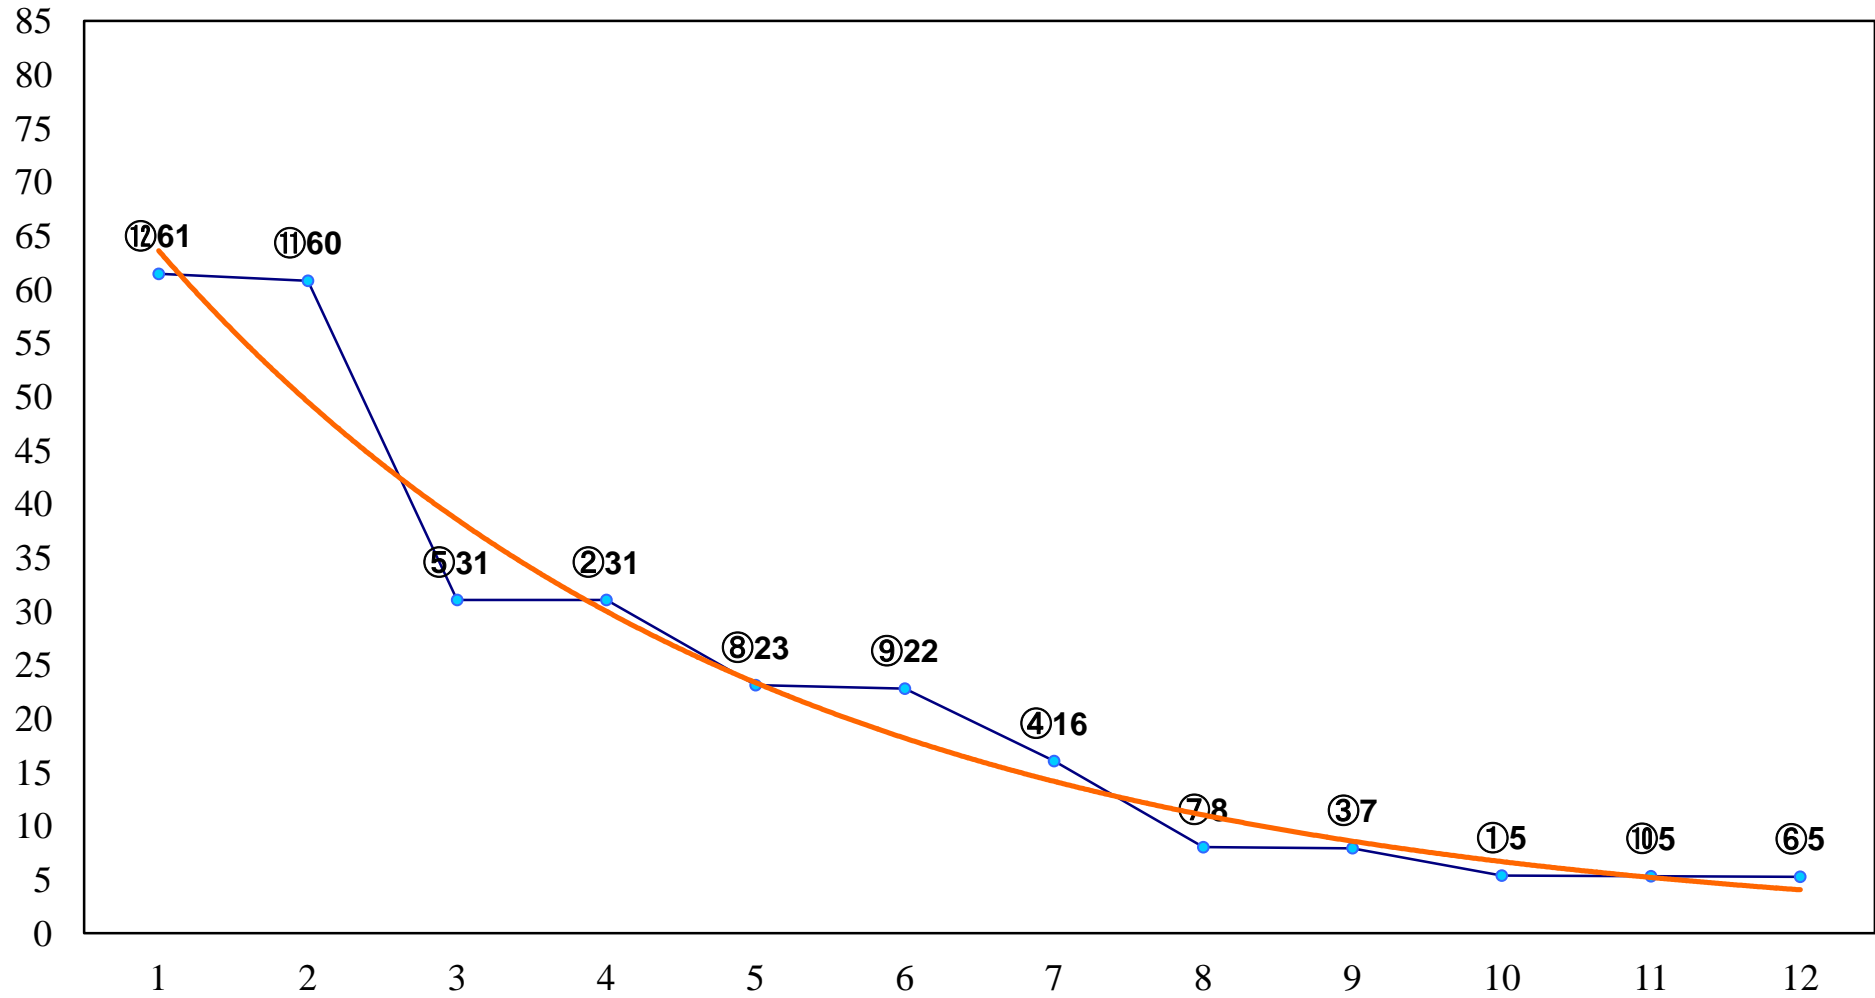

2017年08月16日(水) 浦和競馬 1R 11:00
2歳選抜馬ア 左1400m

2017年08月16日(水) 浦和競馬 2R 11:30
3歳三 左1400m

2017年08月16日(水) 浦和競馬 3R 12:00
3歳二 左1400m

2017年08月16日(水) 浦和競馬 4R 12:30
C3六七八 左1400m

2017年08月16日(水) 浦和競馬 5R 13:05
C3六七八 左1500m