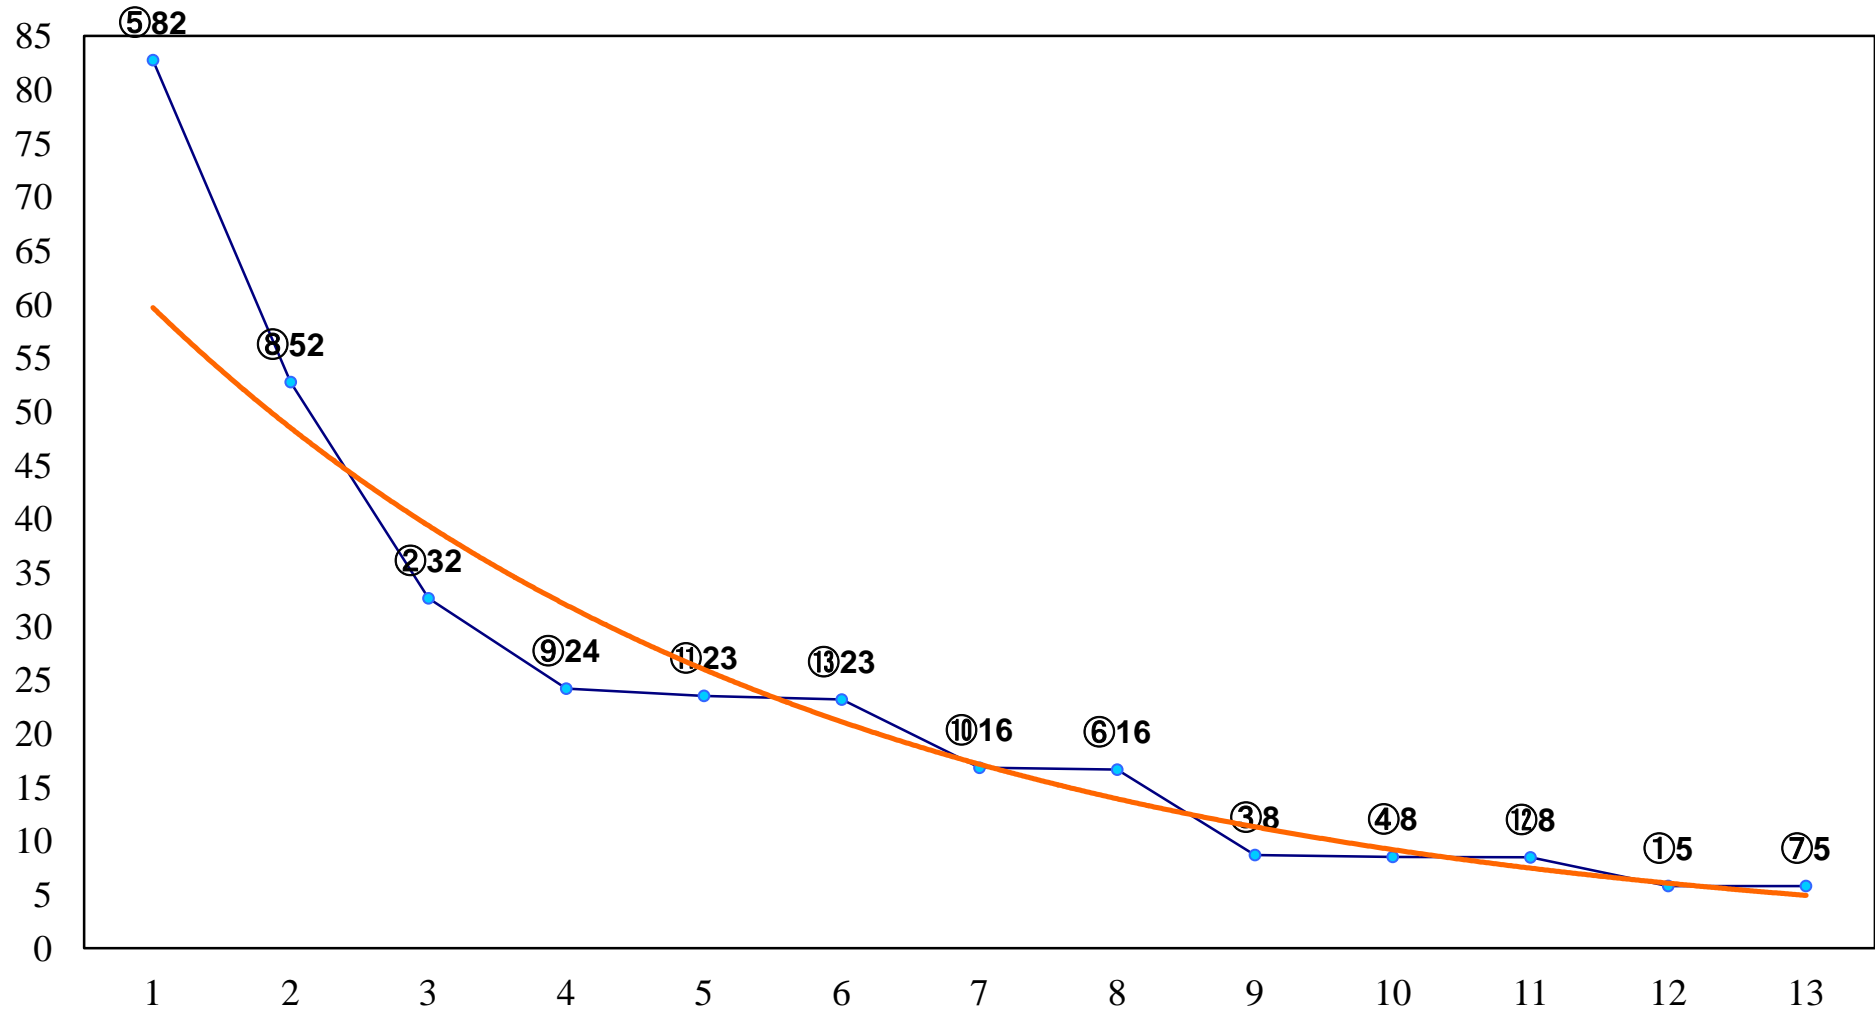

2017年08月31日(木) 大井競馬 1R 14:50  
C3三 四 右1600m

2017年08月31日(木) 大井競馬 2R 15:20  
C3三 四 右1200m

2017年08月31日(木) 大井競馬 3R 15:50  
2歳75万円以下 右1400m

2017年08月31日(木) 大井競馬 4R 16:20  
2歳75万円以下 右1200m

2017年08月31日(木) 大井競馬 5R 16:55  
3歳400万円未満 右1600m