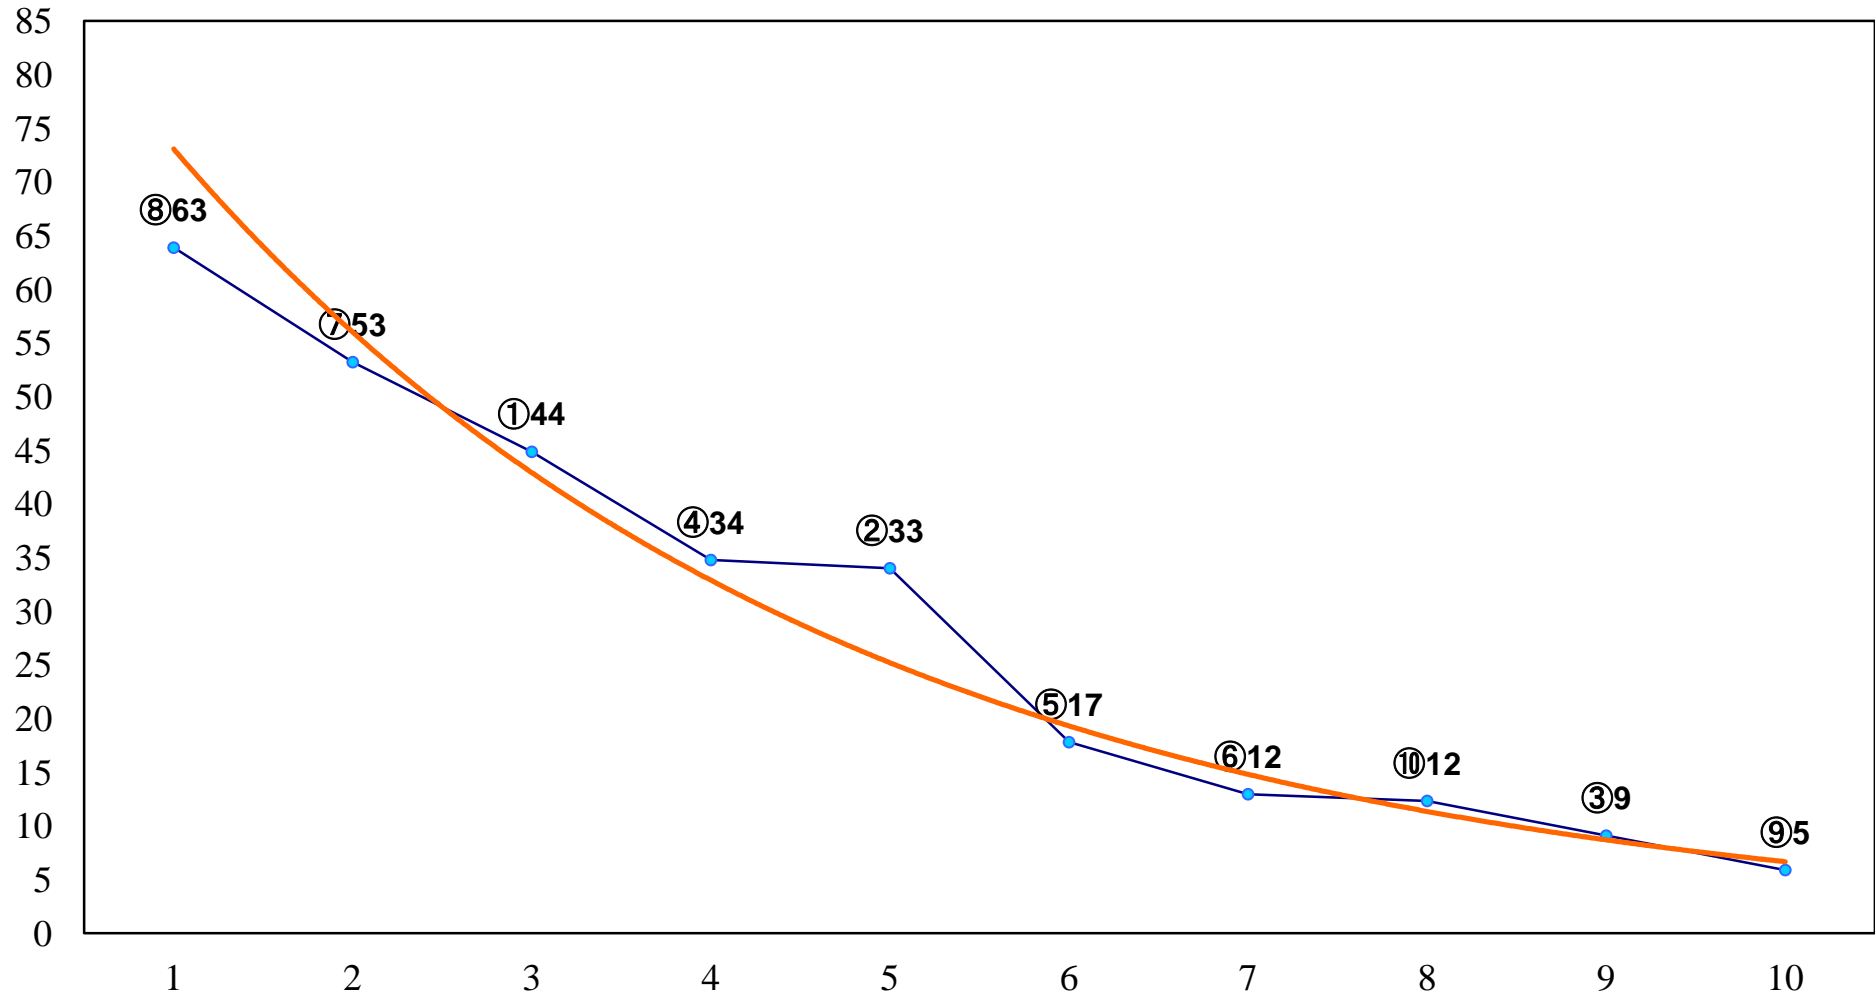

2017年08月31日(木) 大井競馬 12R 20:50  
ファンタスティックナイト賞B3二選抜特別 右1700m