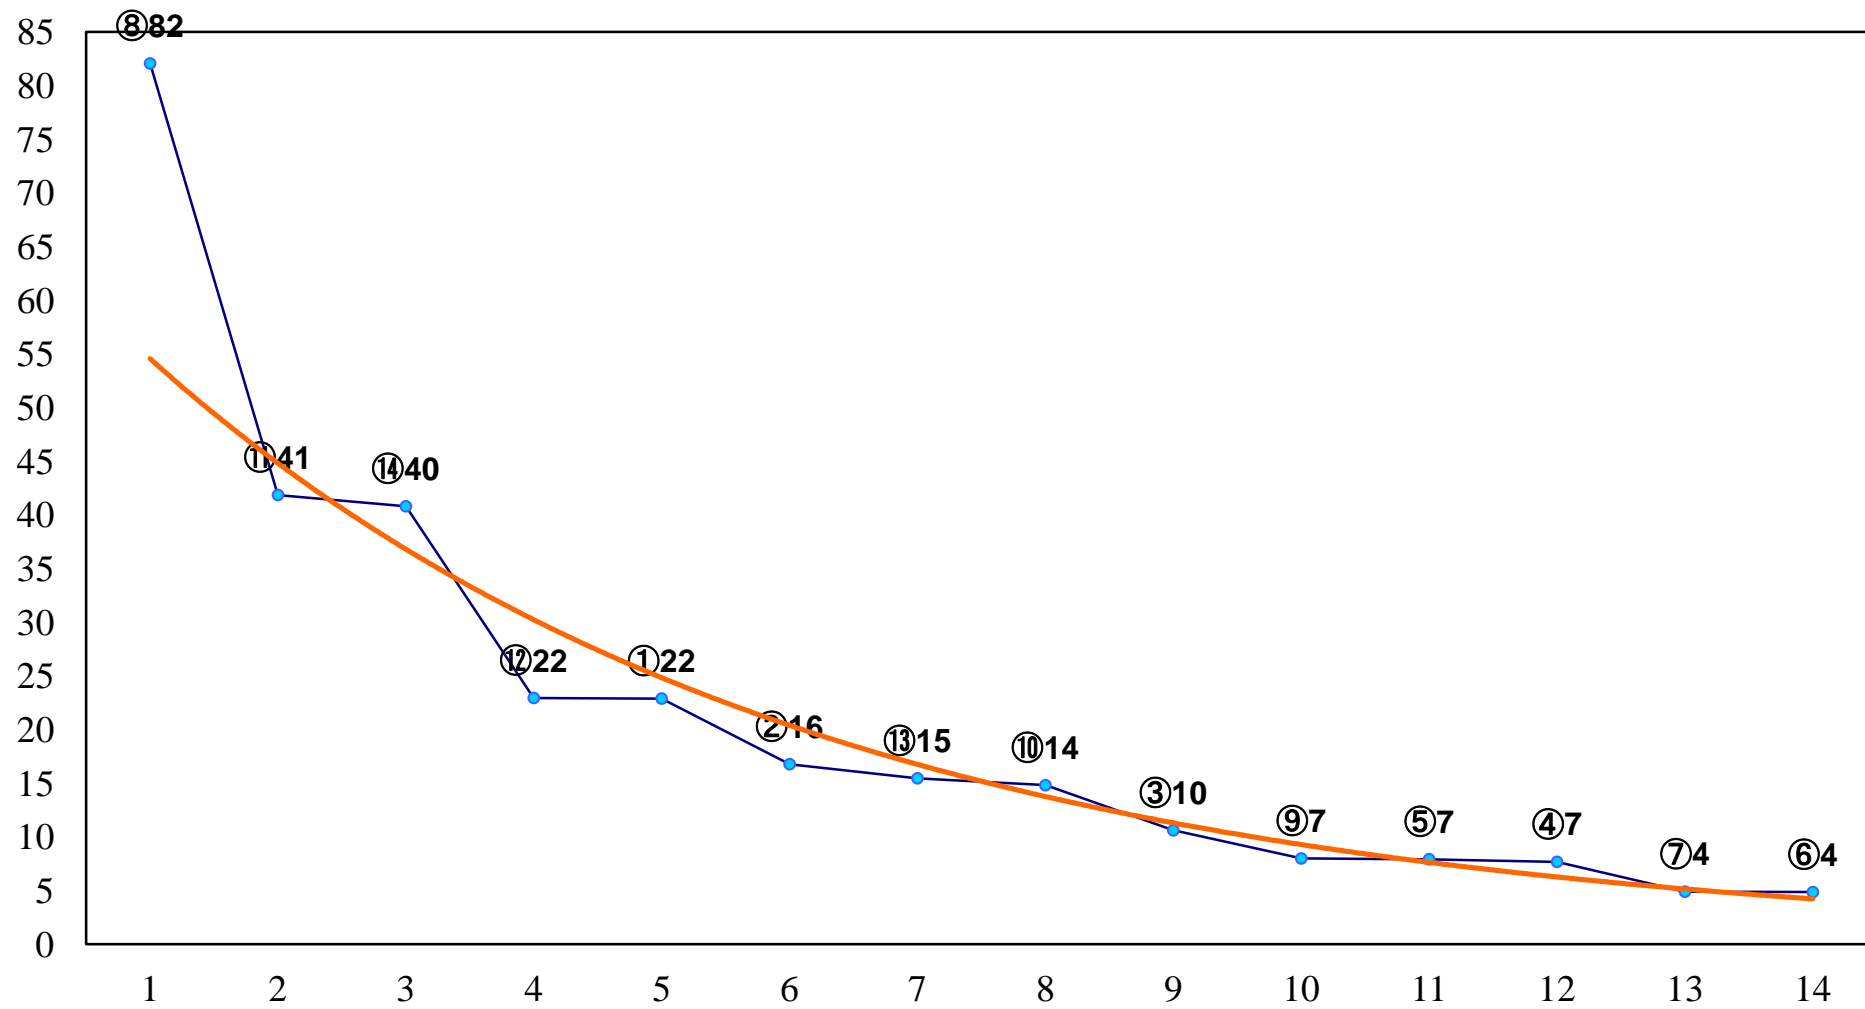

2017年08月31日(木) 大井競馬 1R 14:50  
C3三 四 右1600m

2017年08月31日(木) 大井競馬 2R 15:20  
C3三 四 右1200m

2017年08月31日(木) 大井競馬 3R 15:50  
2歳75万円以下 右1400m

2017年08月31日(木) 大井競馬 4R 16:20  
2歳75万円以下 右1200m

2017年08月31日(木) 大井競馬 5R 16:55  
3歳400万円未満 右1600m