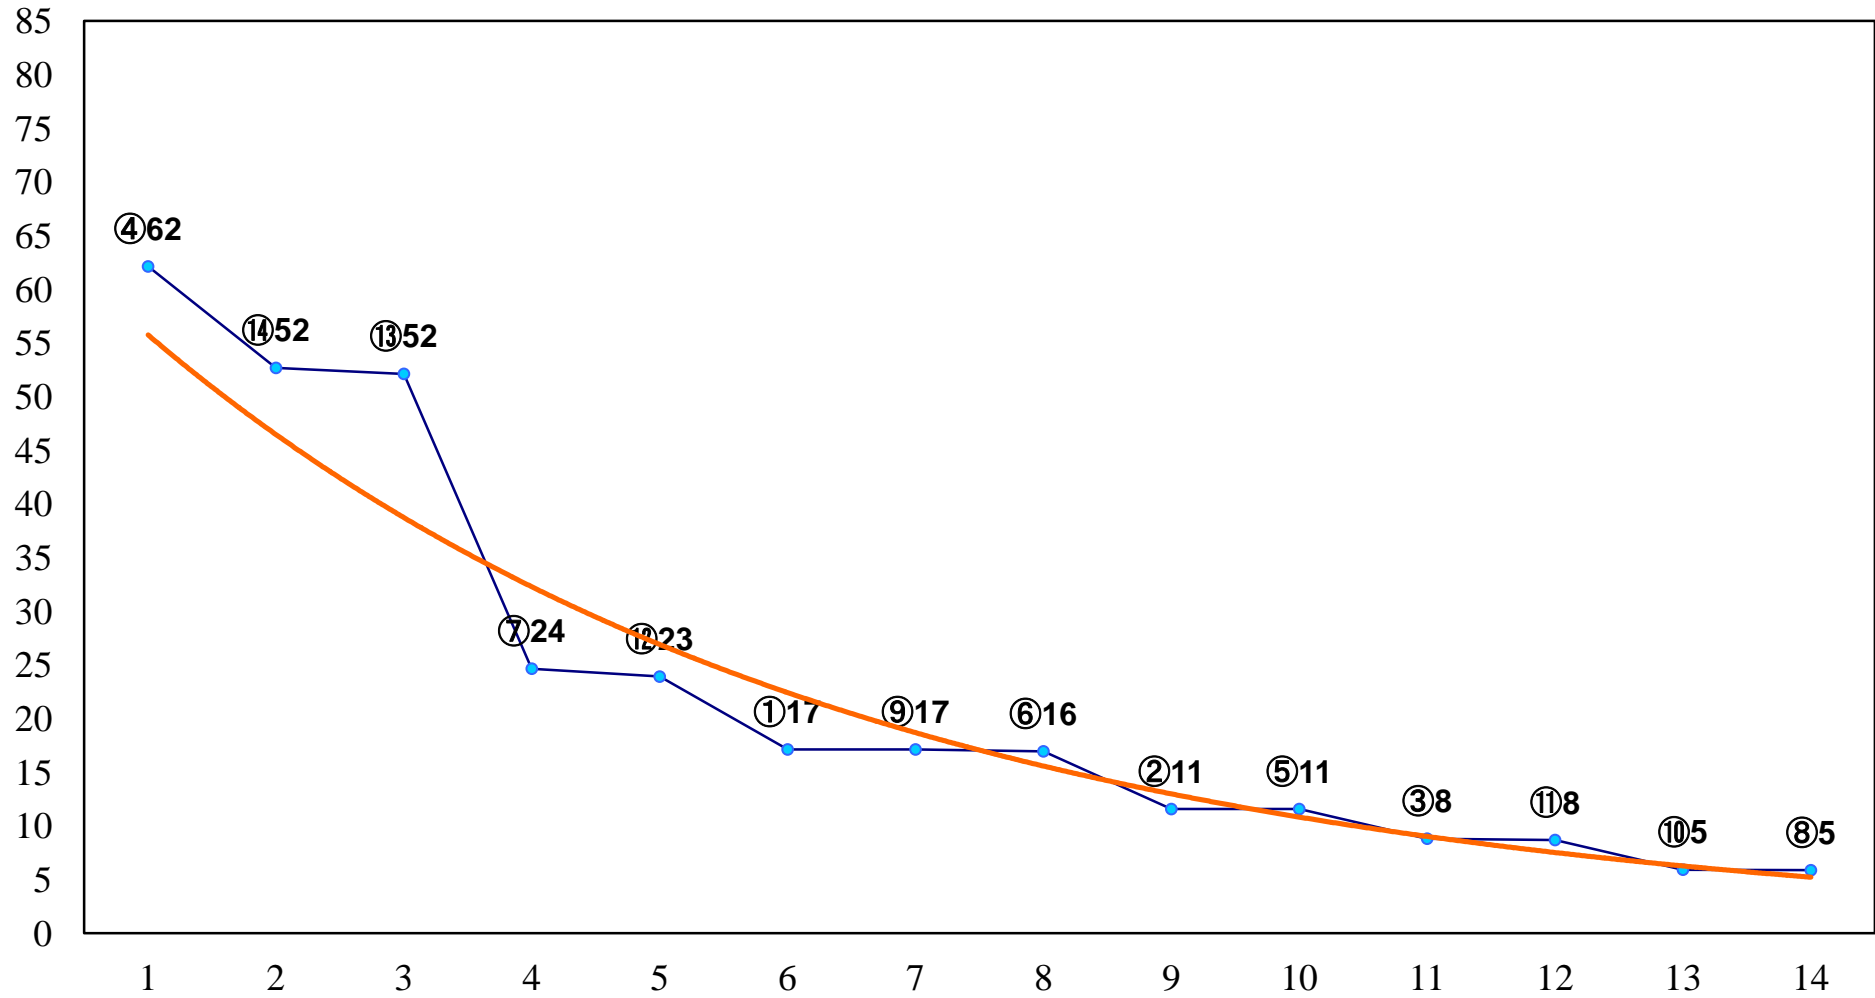

2017年08月31日(木) 大井競馬 6R 17:25
3歳400万円未満 右1200m