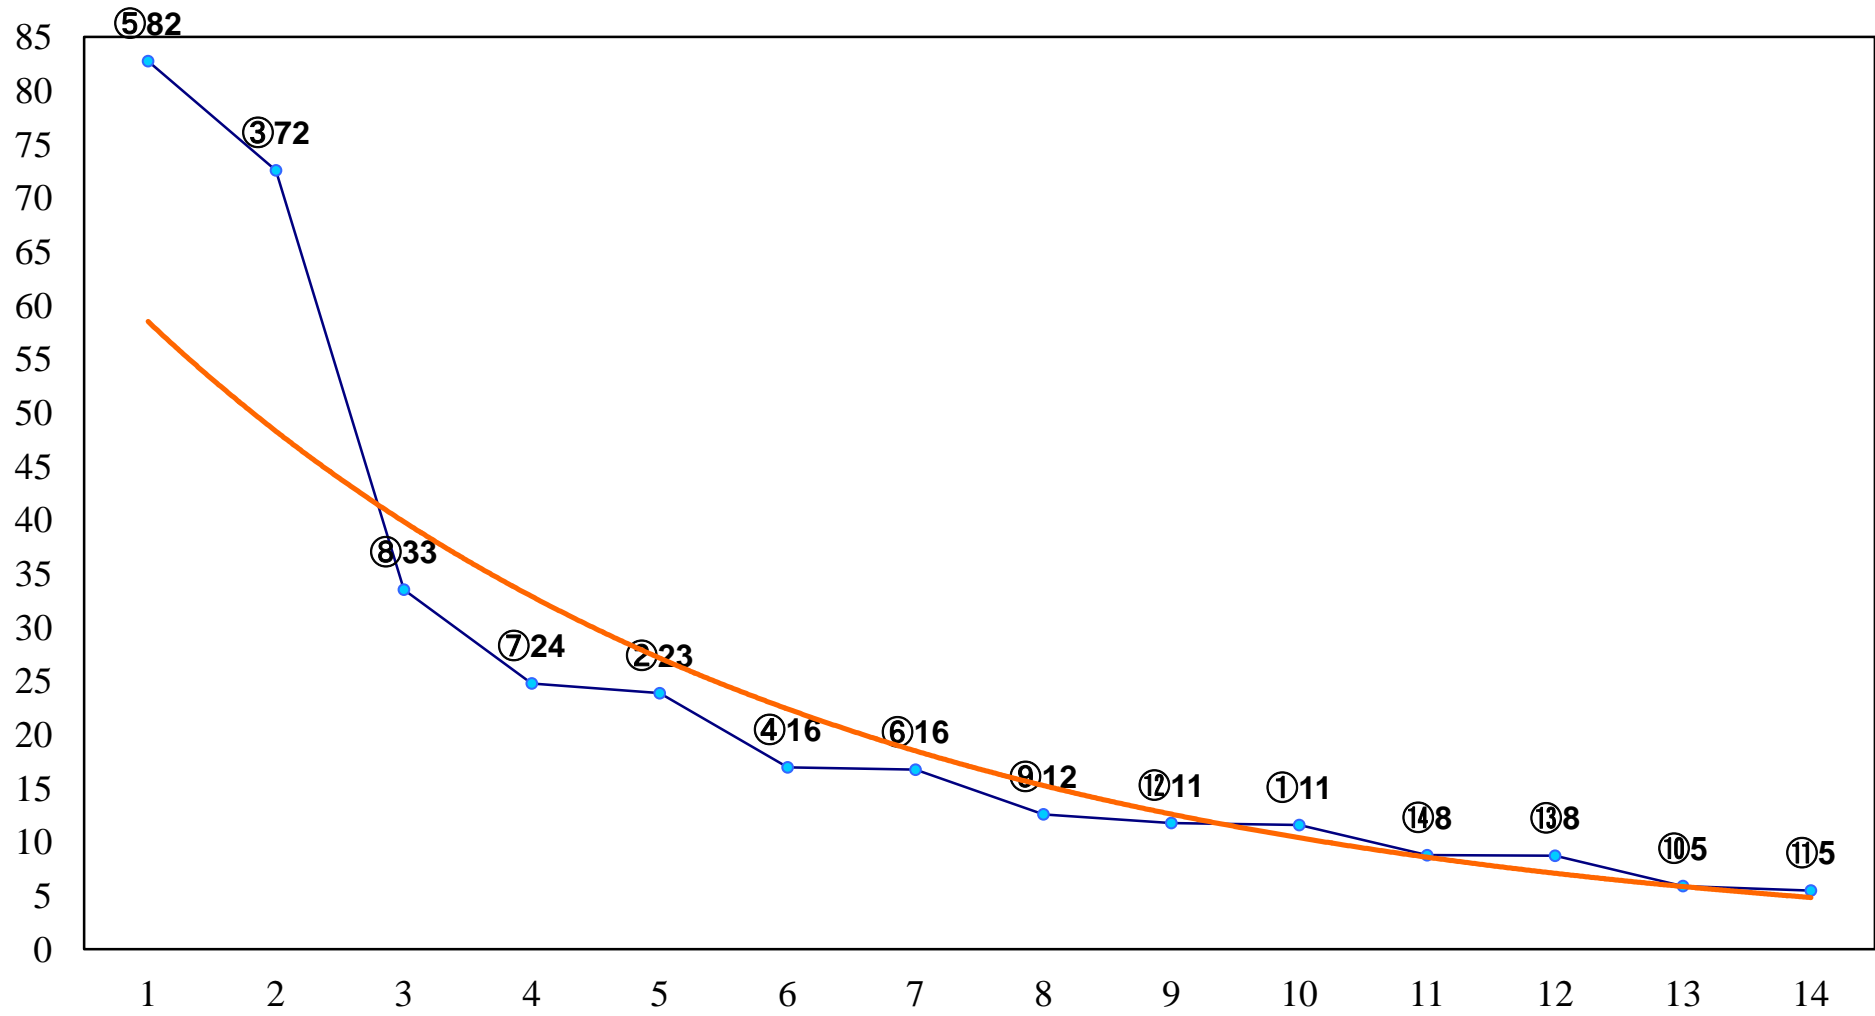

2017年08月31日(木) 大井競馬 8R 18:25
C2四五 右1200m