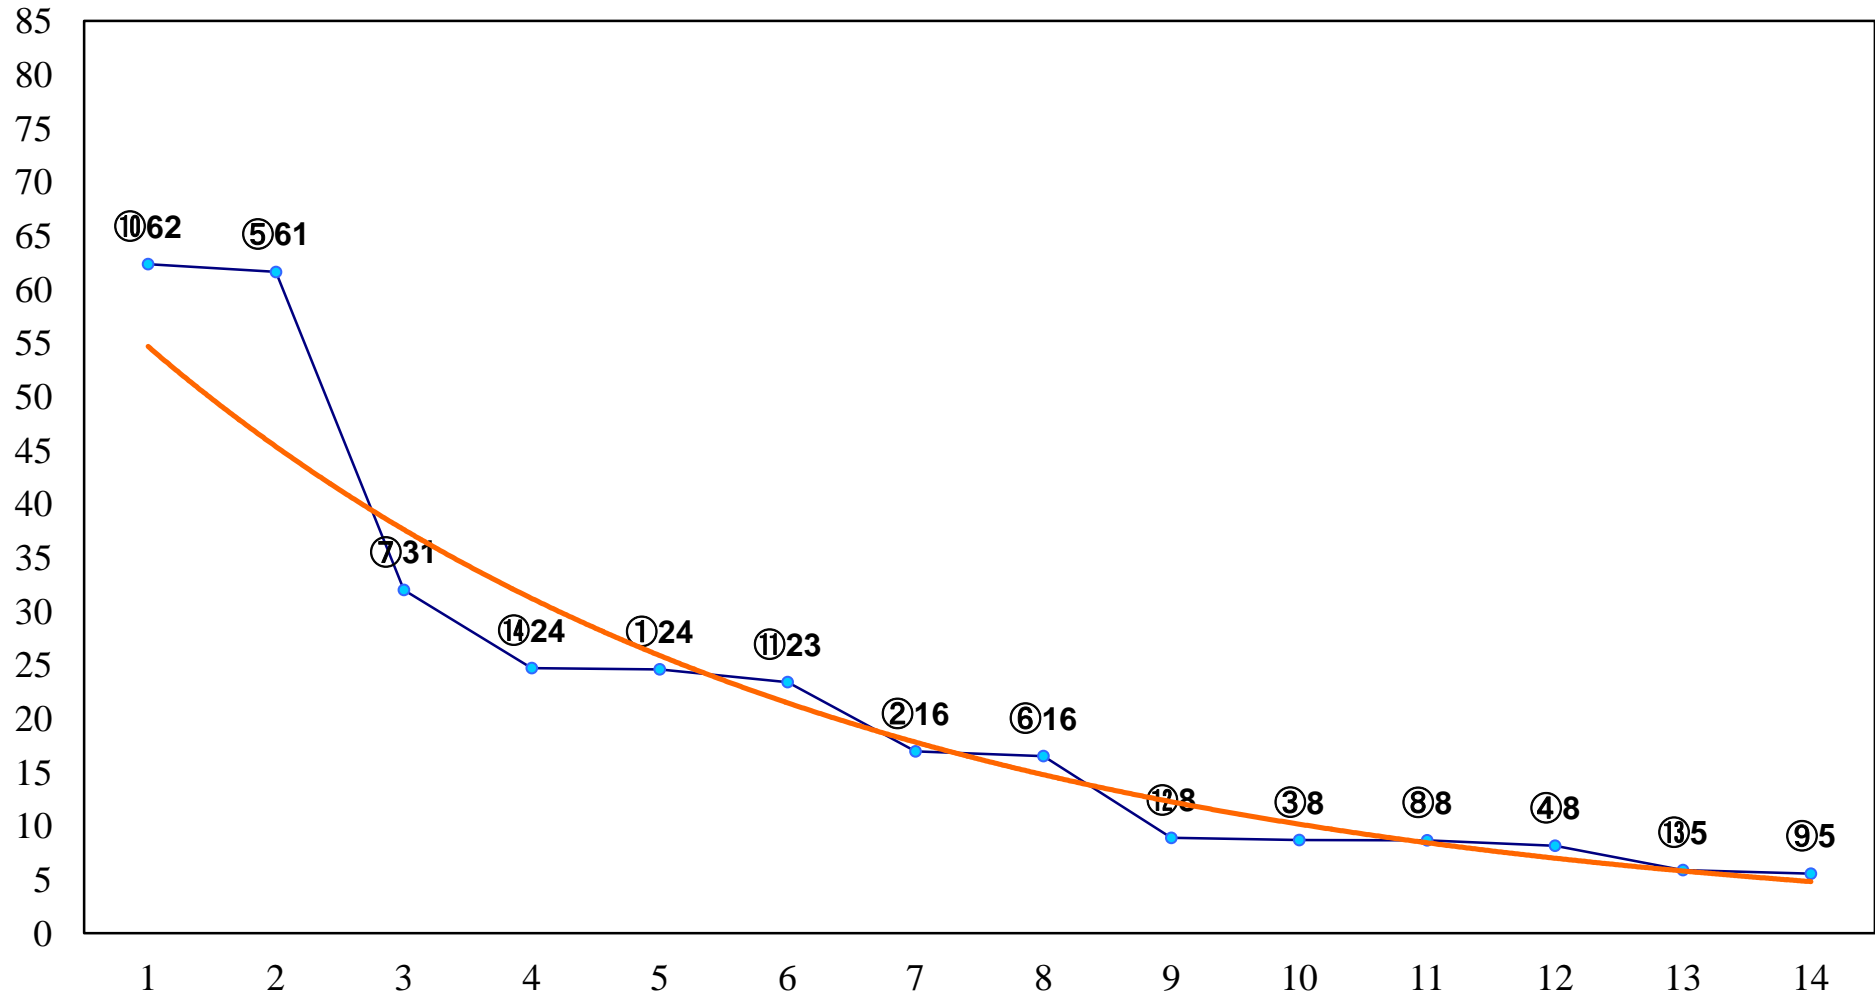

2017年08月31日(木) 大井競馬 1R 14:50  
C3三 四 右1600m

2017年08月31日(木) 大井競馬 2R 15:20  
C3三 四 右1200m

2017年08月31日(木) 大井競馬 3R 15:50  
2歳75万円以下 右1400m

2017年08月31日(木) 大井競馬 4R 16:20  
2歳75万円以下 右1200m

2017年08月31日(木) 大井競馬 5R 16:55  
3歳400万円未満 右1600m