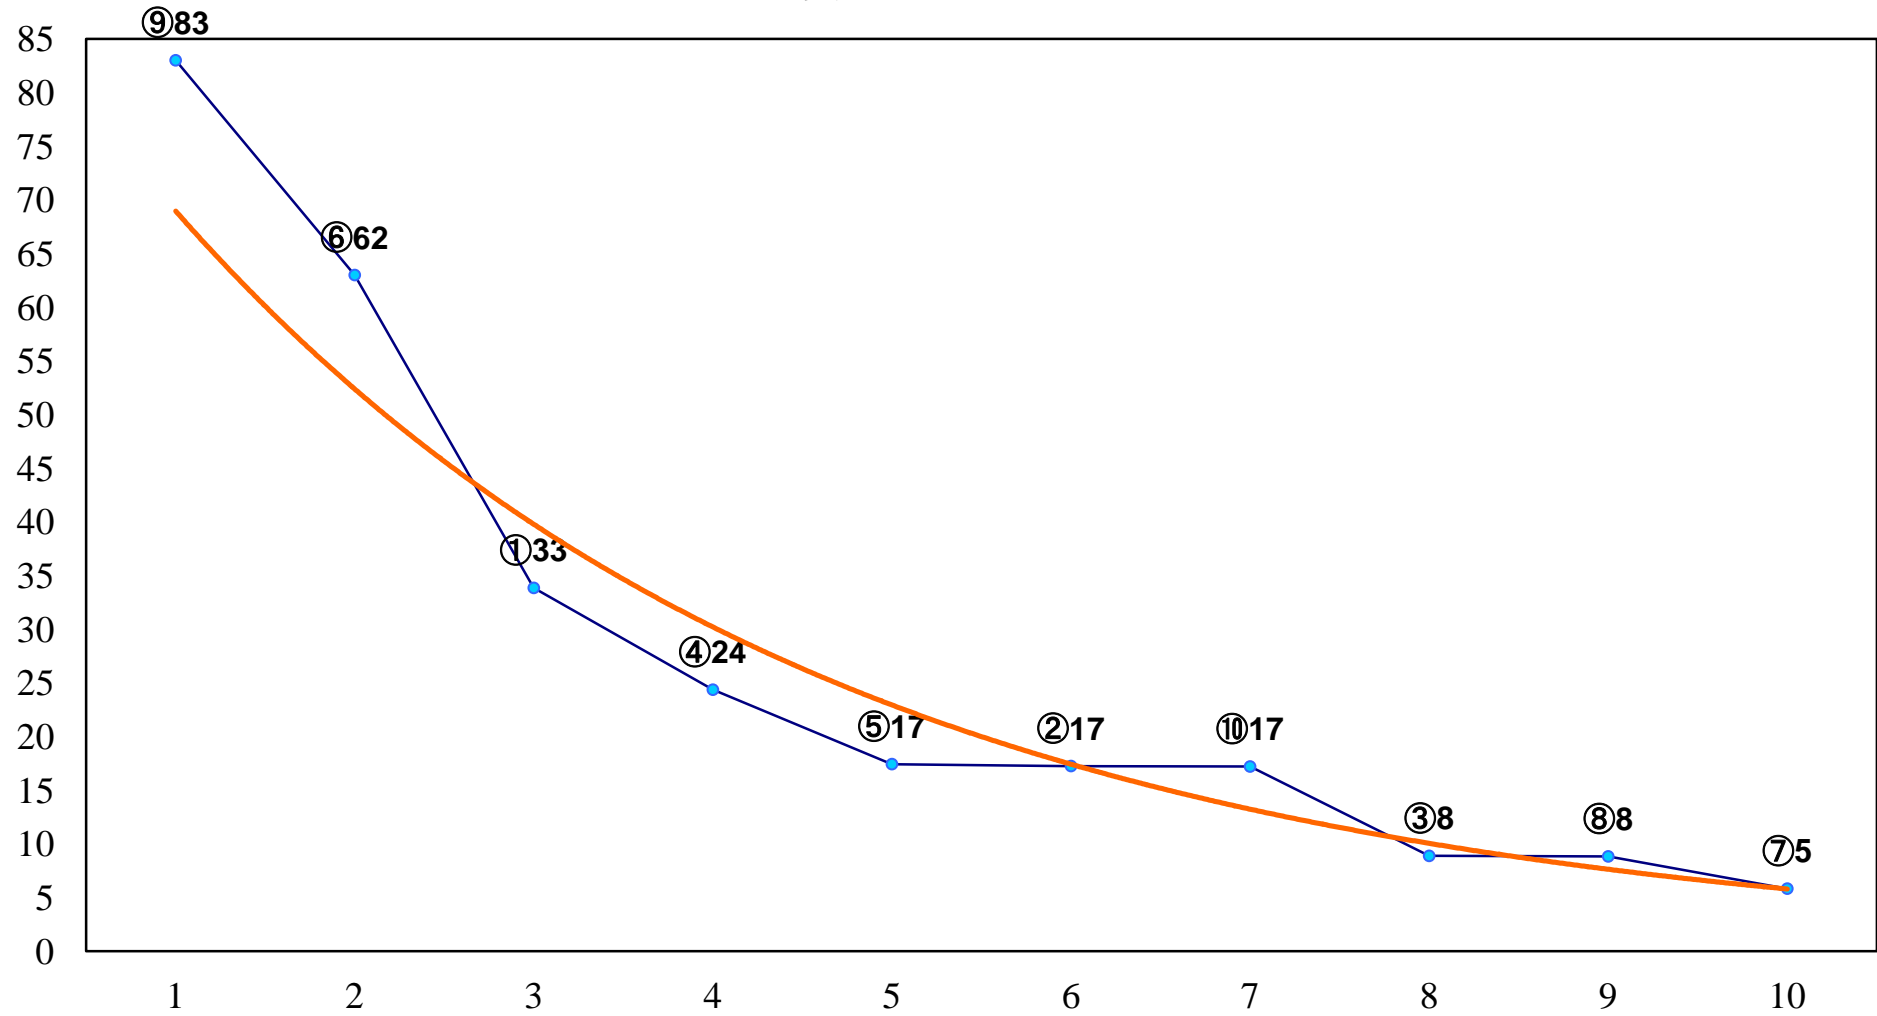

2017年08月31日(木) 大井競馬 10R 19:35
ひぐらし賞C1ーニ 右1200m