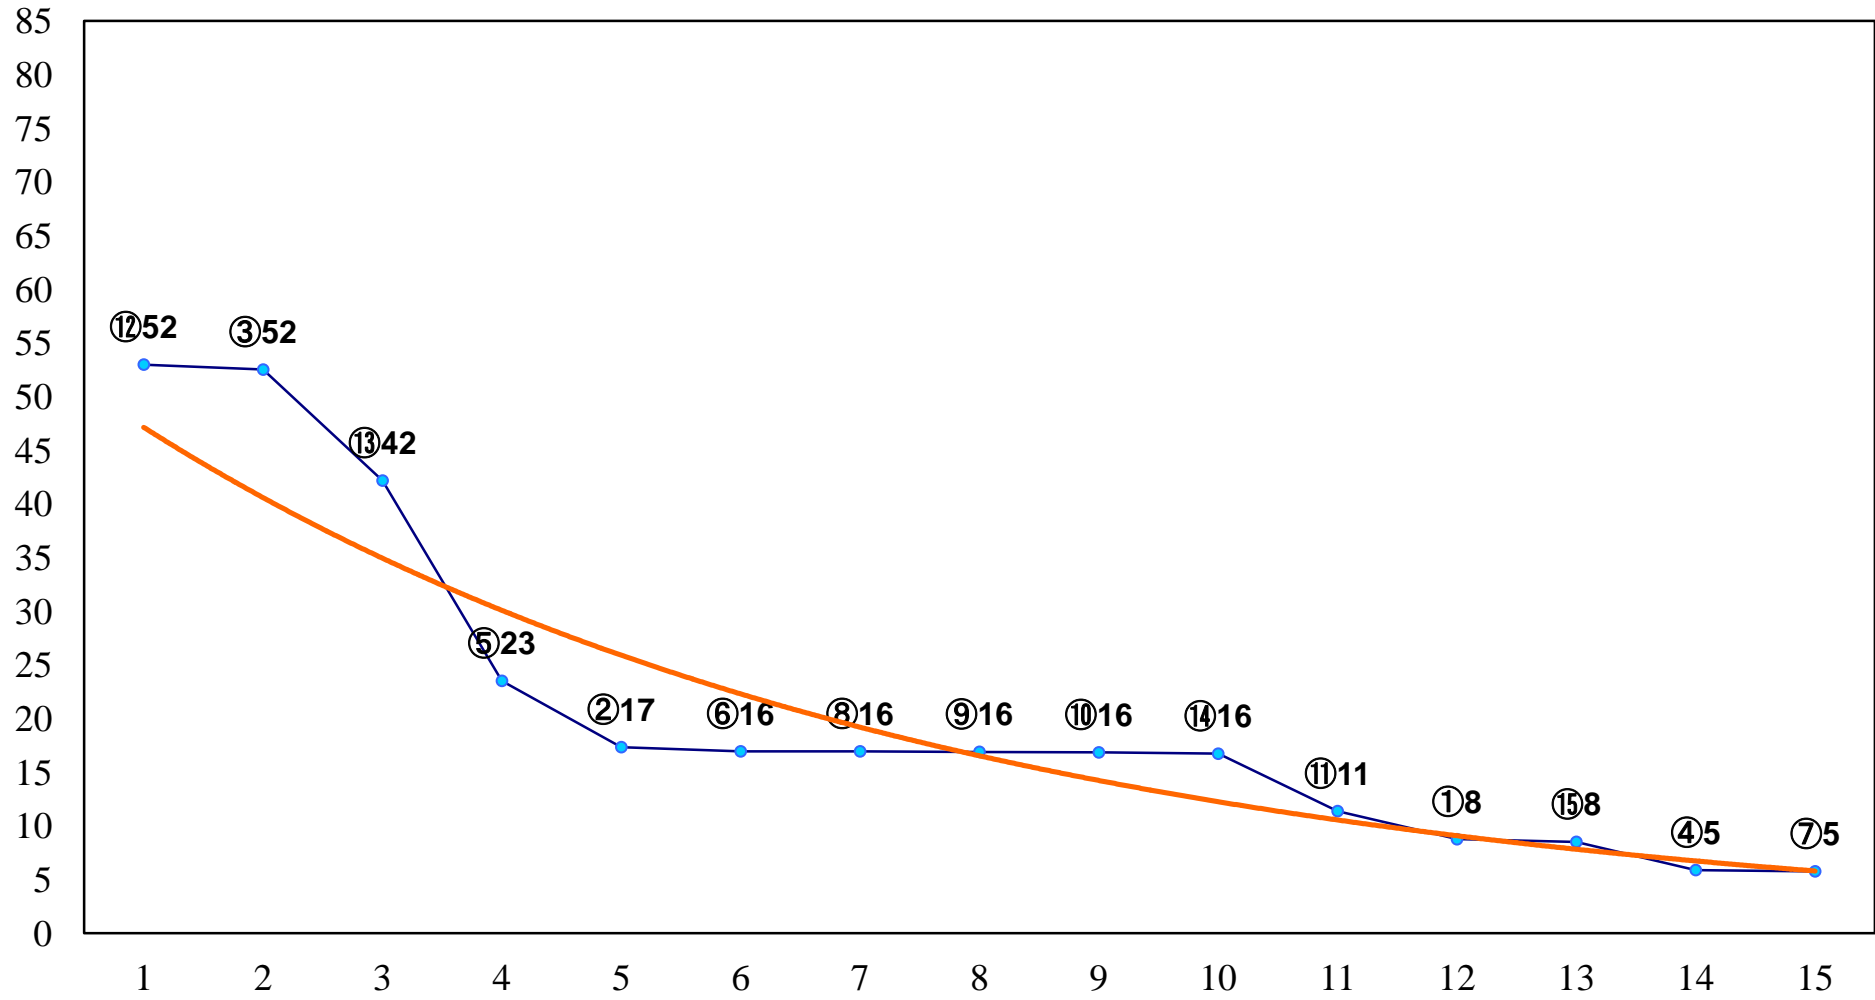

2017年08月31日(木) 大井競馬 7R 17:55
C2四五 右1600m