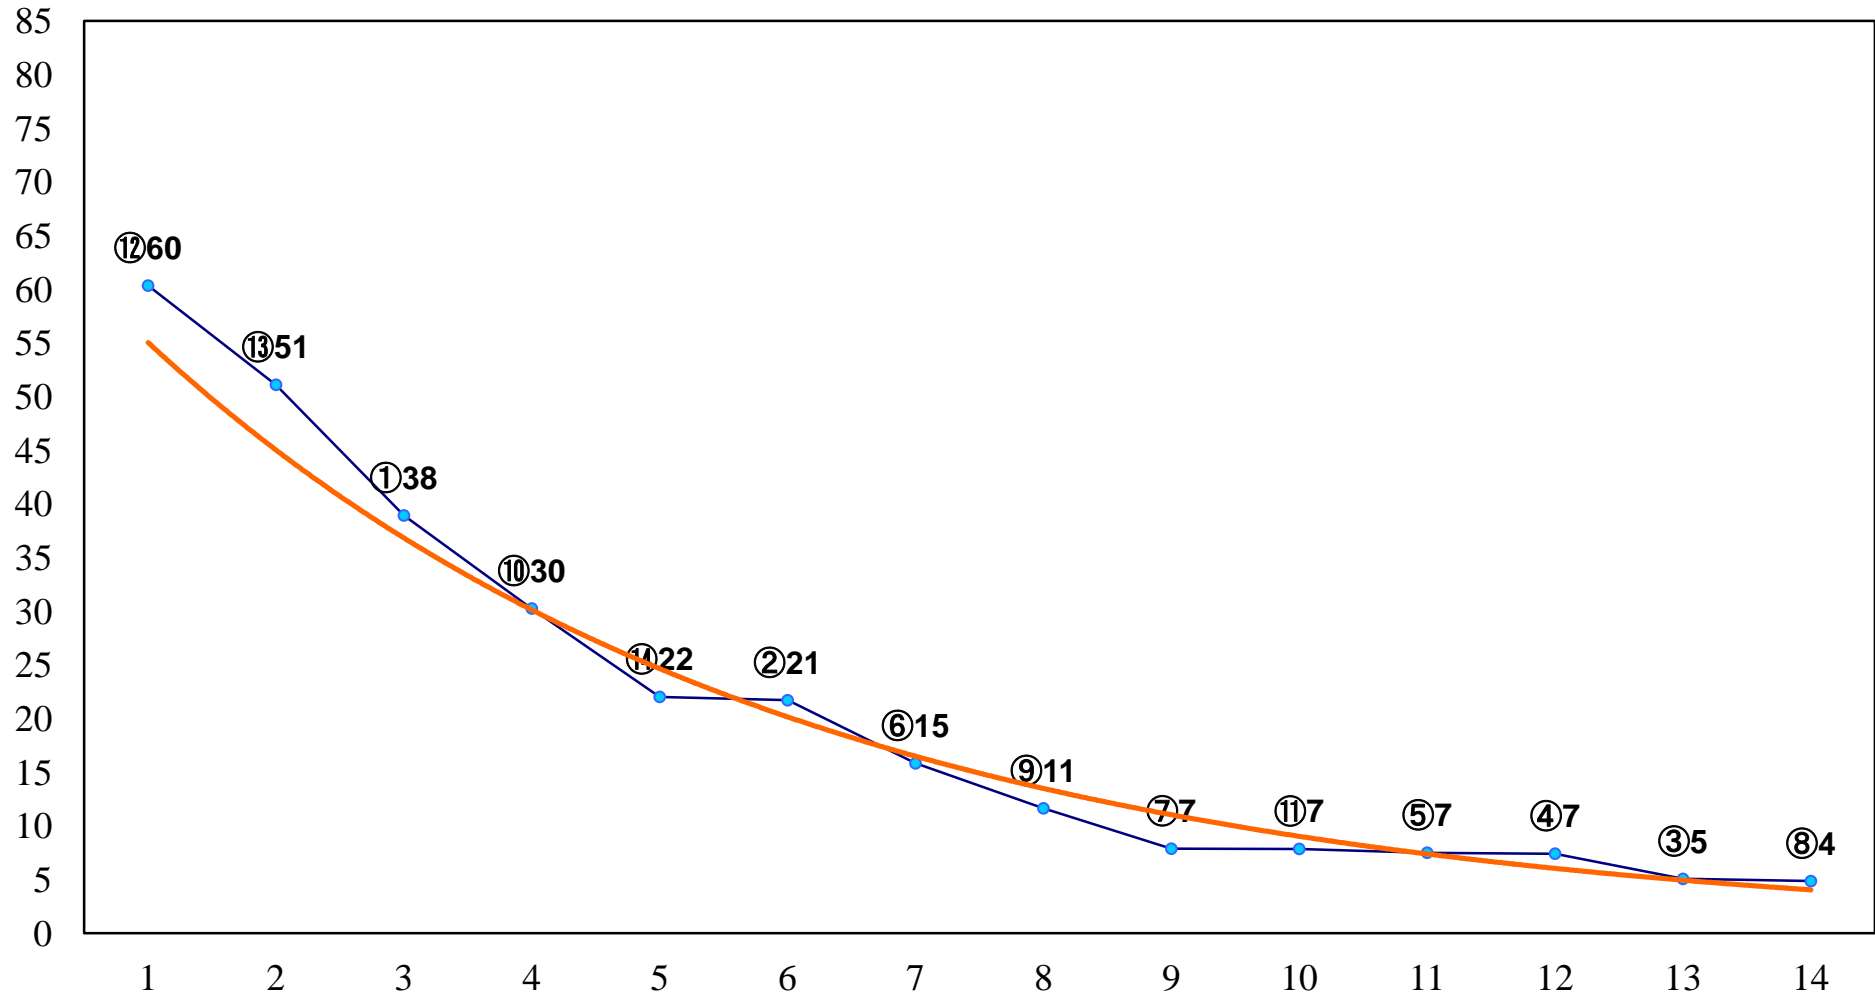

2017年08月31日(木) 大井競馬 1R 14:50  
C3三 四 右1600m

2017年08月31日(木) 大井競馬 2R 15:20  
C3三 四 右1200m

2017年08月31日(木) 大井競馬 3R 15:50  
2歳75万円以下 右1400m

2017年08月31日(木) 大井競馬 4R 16:20  
2歳75万円以下 右1200m

2017年08月31日(木) 大井競馬 5R 16:55  
3歳400万円未満 右1600m