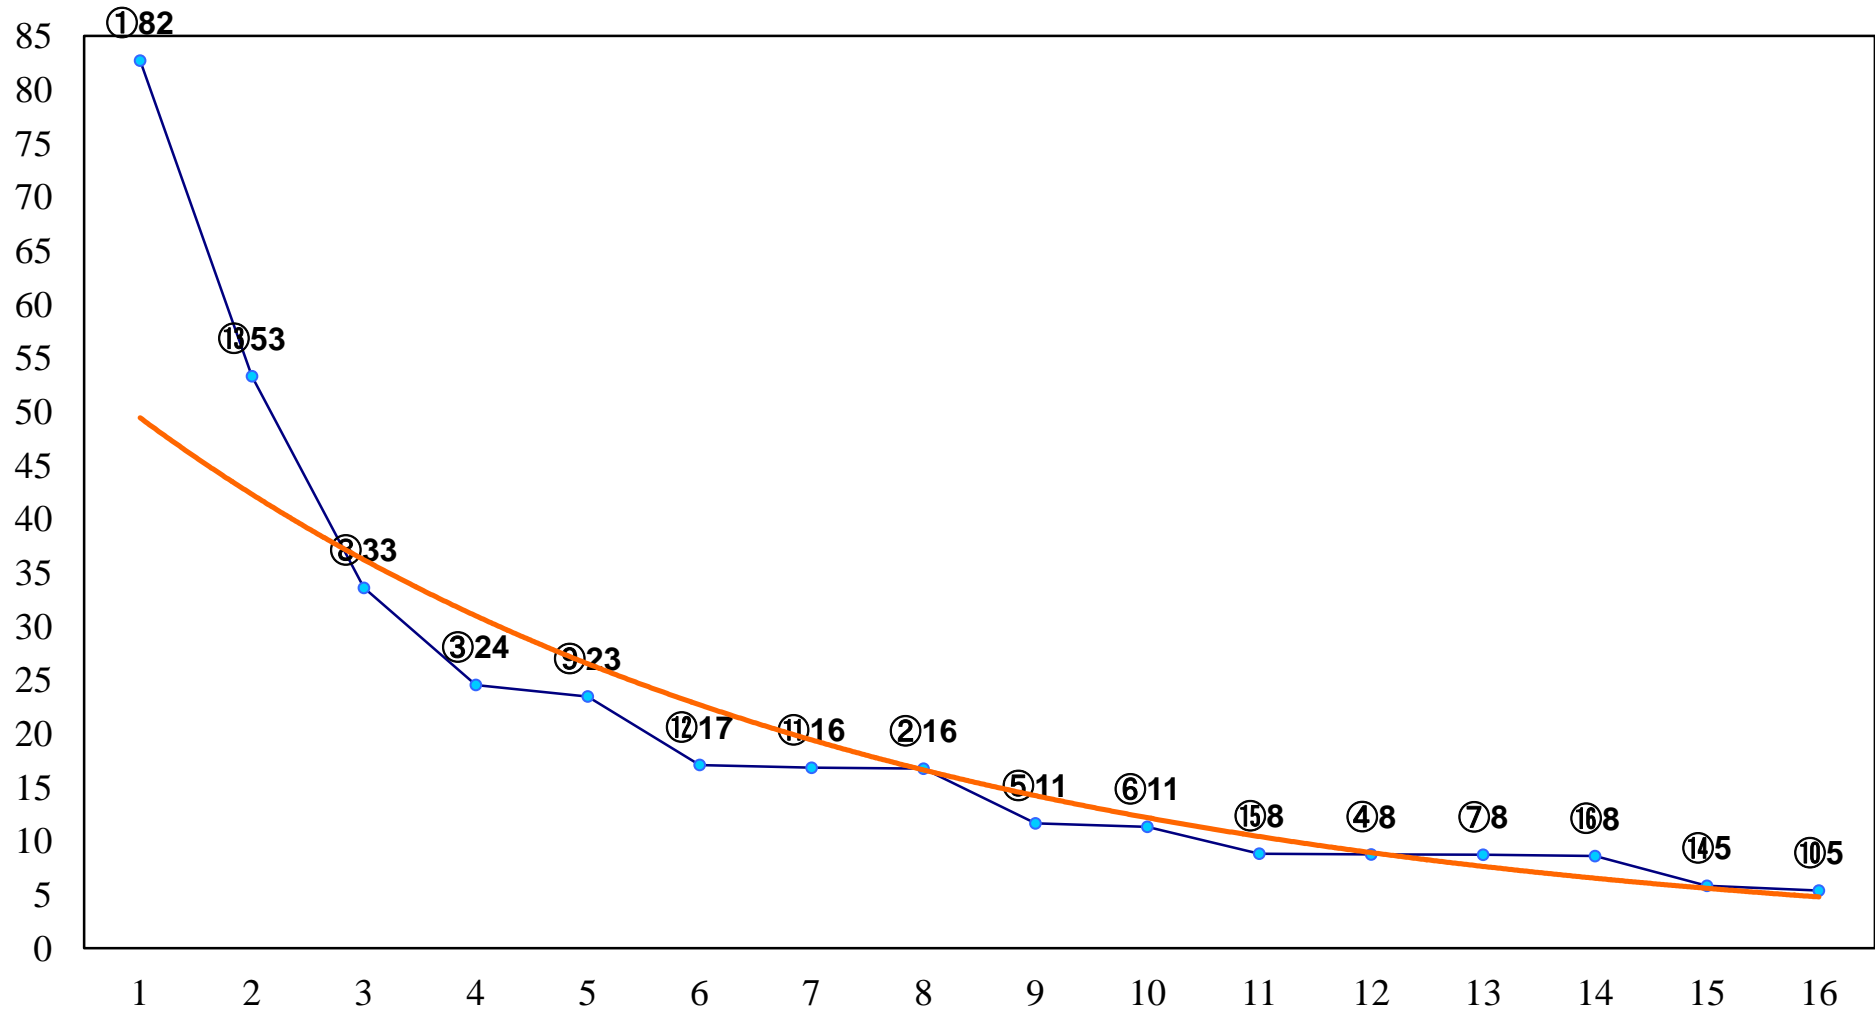

2017年08月31日(木) 大井競馬 1R 14:50  
C3三 四 右1600m

2017年08月31日(木) 大井競馬 2R 15:20  
C3三 四 右1200m

2017年08月31日(木) 大井競馬 3R 15:50  
2歳75万円以下 右1400m

2017年08月31日(木) 大井競馬 4R 16:20  
2歳75万円以下 右1200m

2017年08月31日(木) 大井競馬 5R 16:55  
3歳400万円未満 右1600m