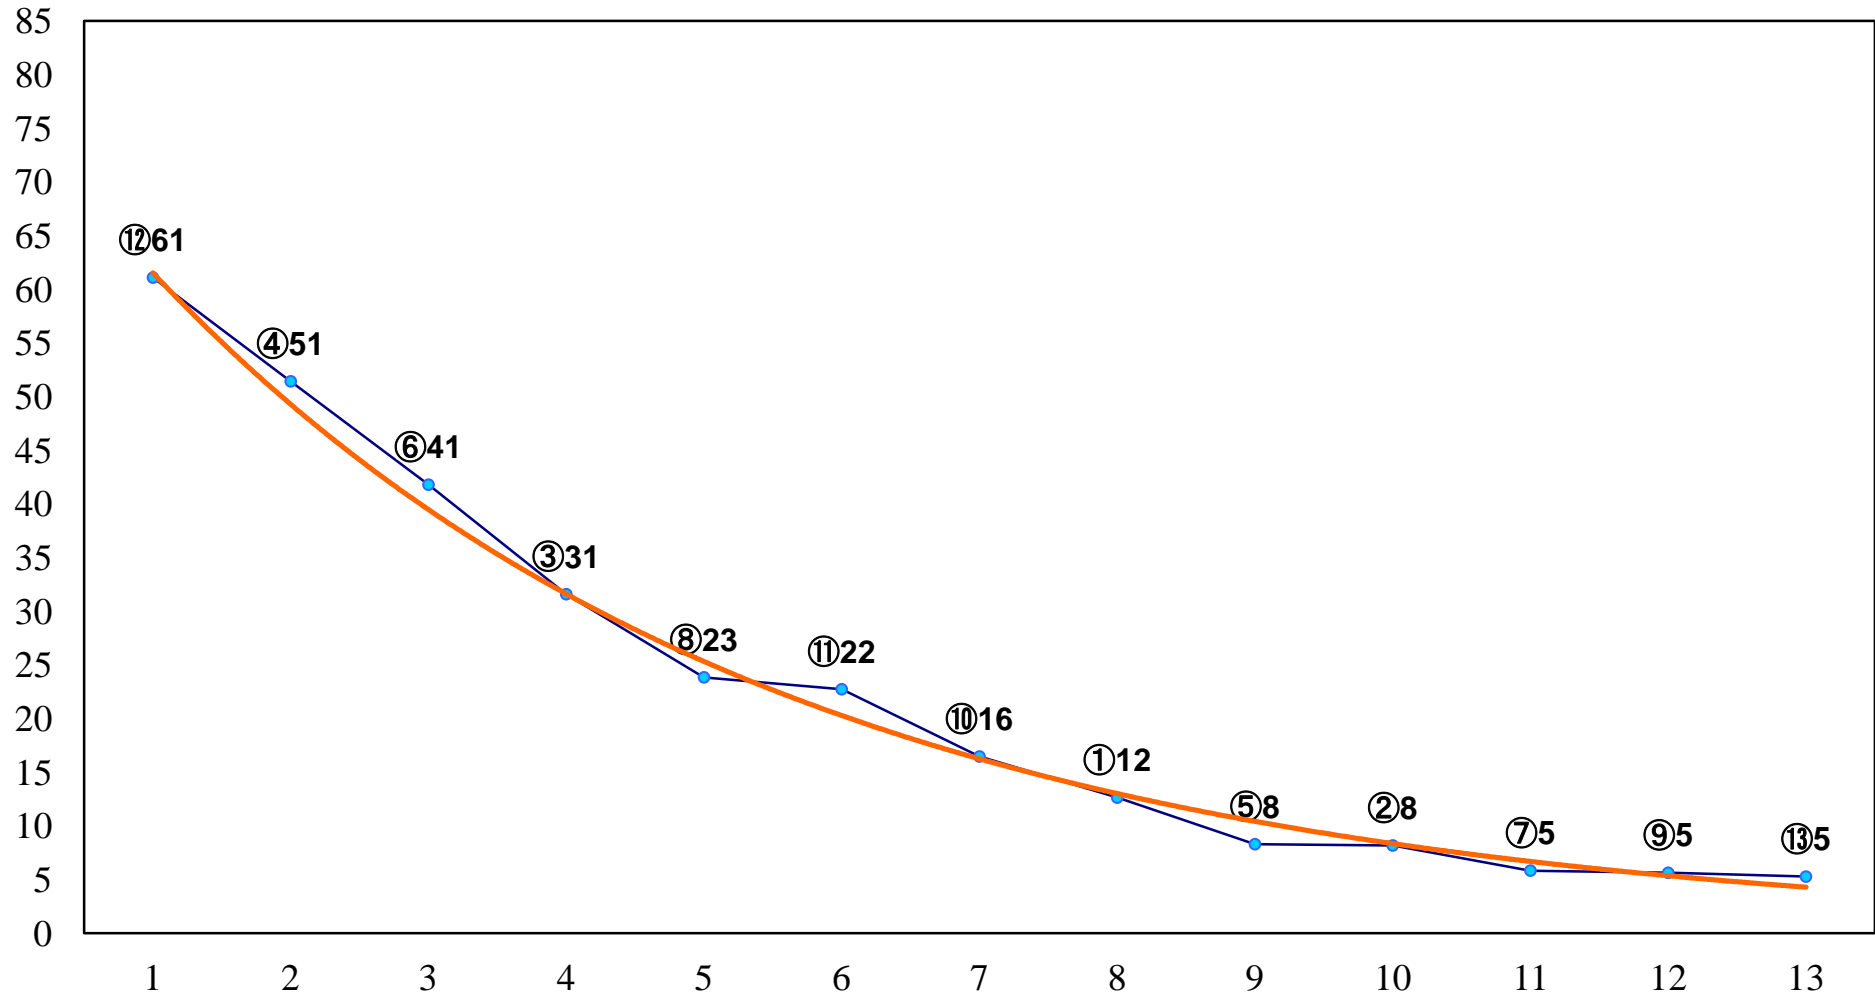

2017年09月01日(金) 船橋競馬 11R 20:15  
白井スプリントB3選抜馬 左1200m

2017年09月01日(金) 船橋競馬 12R 20:50  
ちばの梨特別C1二 左1600m