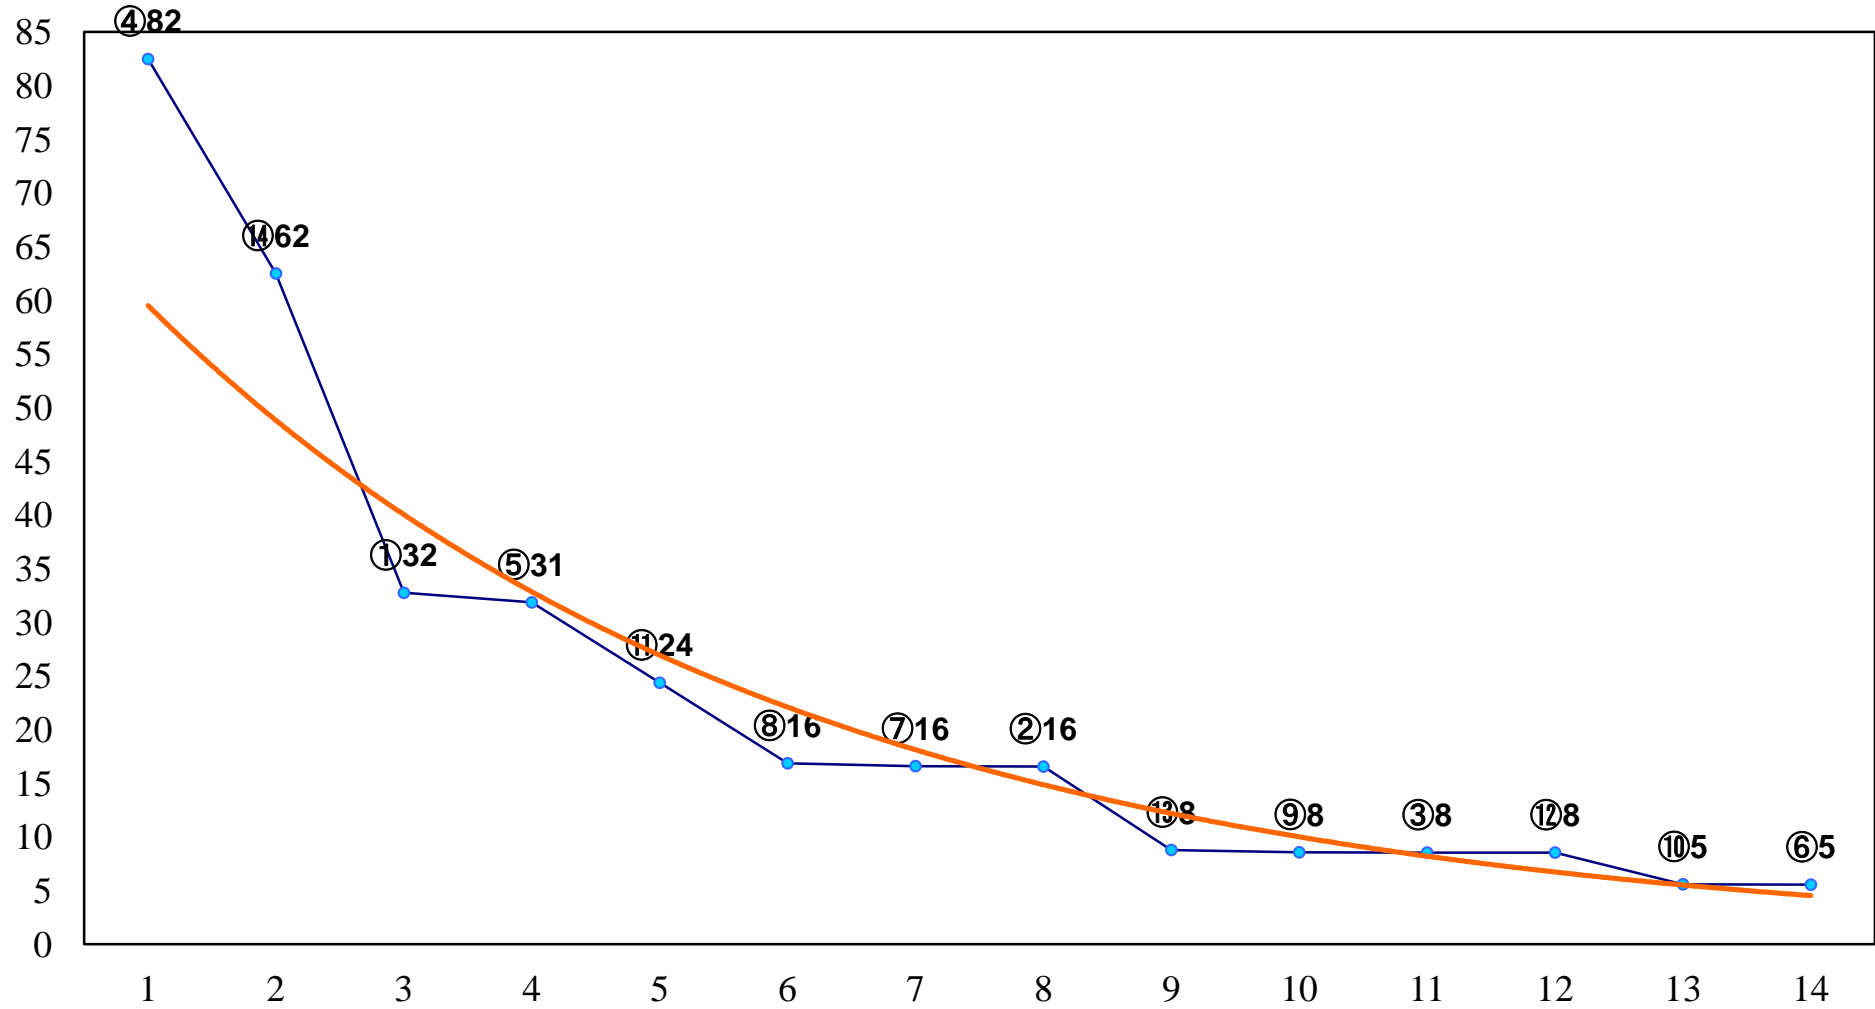

2017年09月01日(金) 船橋競馬 7R 18:00
C2選抜馬 左1000m