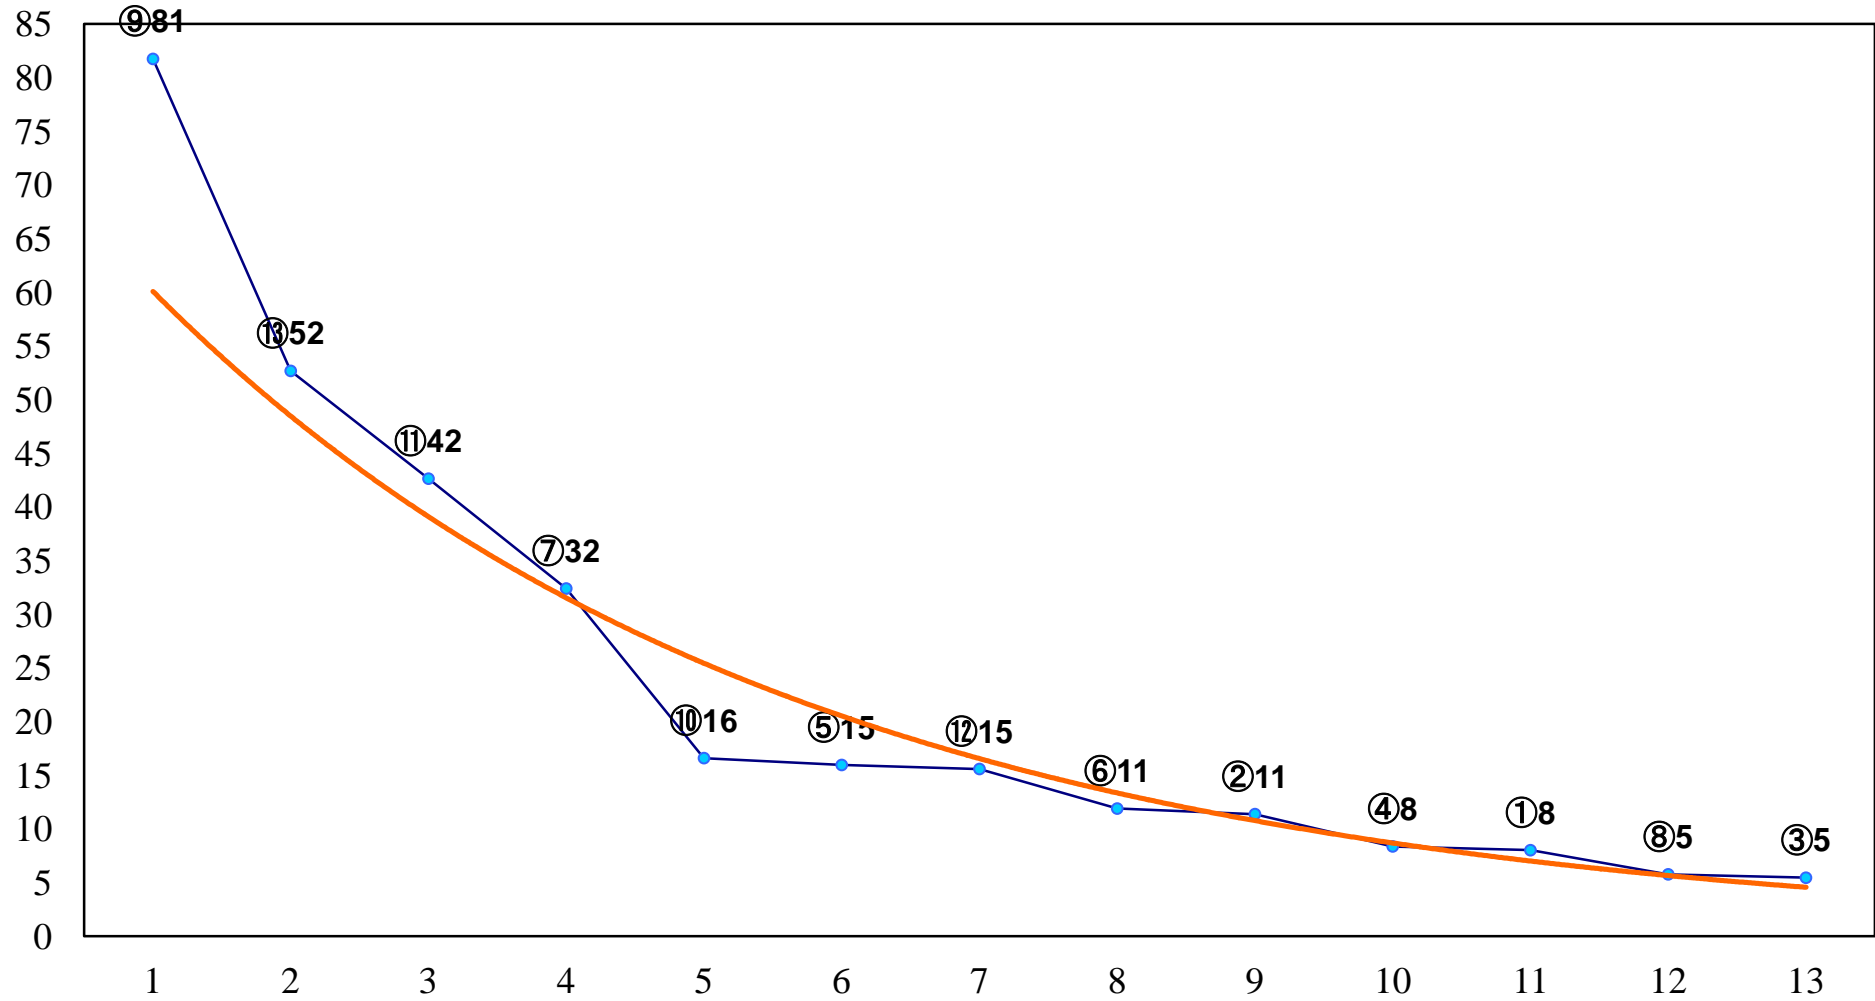

2017年09月01日(金) 船橋競馬 6R 17:30
有りの実特別3歳一 左1600m