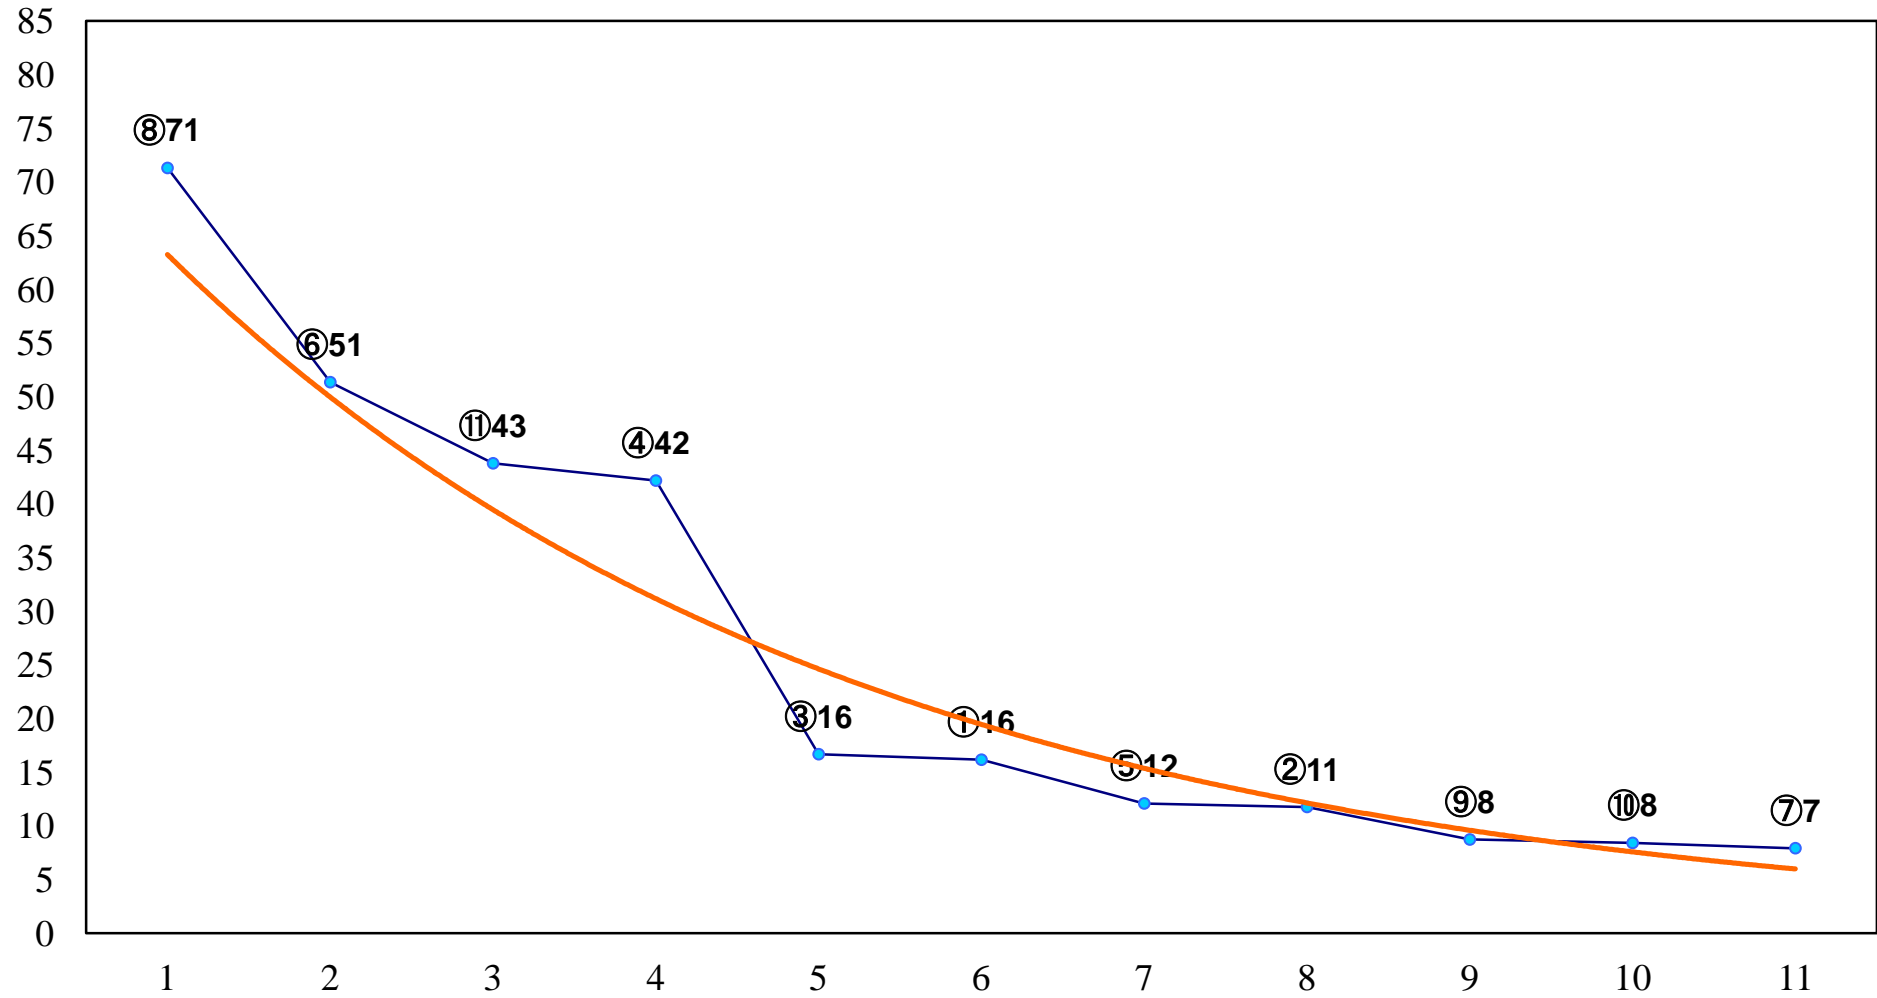

2017年09月01日(金) 船橋競馬 1R 15:00  
C3六 左1200m

2017年09月01日(金) 船橋競馬 2R 15:30  
C3四五 左1200m

2017年09月01日(金) 船橋競馬 3R 16:00  
C3四五 左1500m

2017年09月01日(金) 船橋競馬 4R 16:30  
2歳二 左1200m

2017年09月01日(金) 船橋競馬 5R 17:00  
素敵な馬友との出会いに感謝3歳二 左1500m