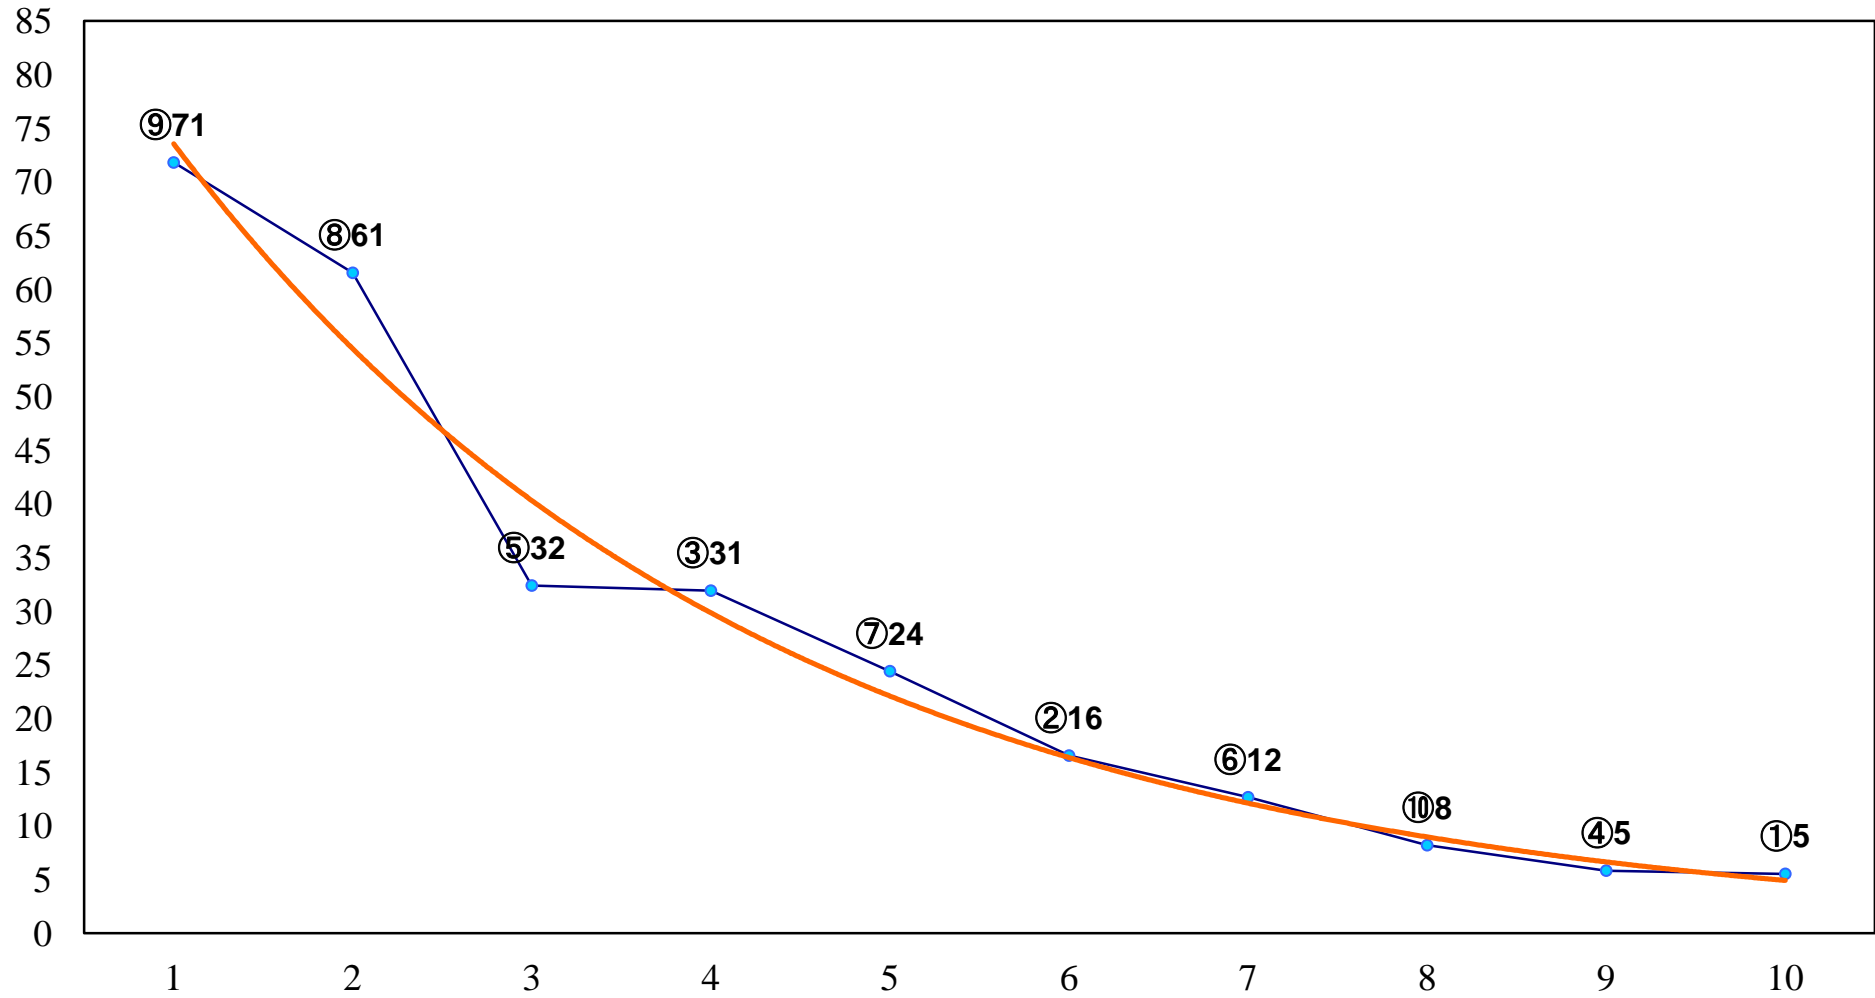

2017年09月01日(金) 船橋競馬 8R 18:30
C2二 左1500m