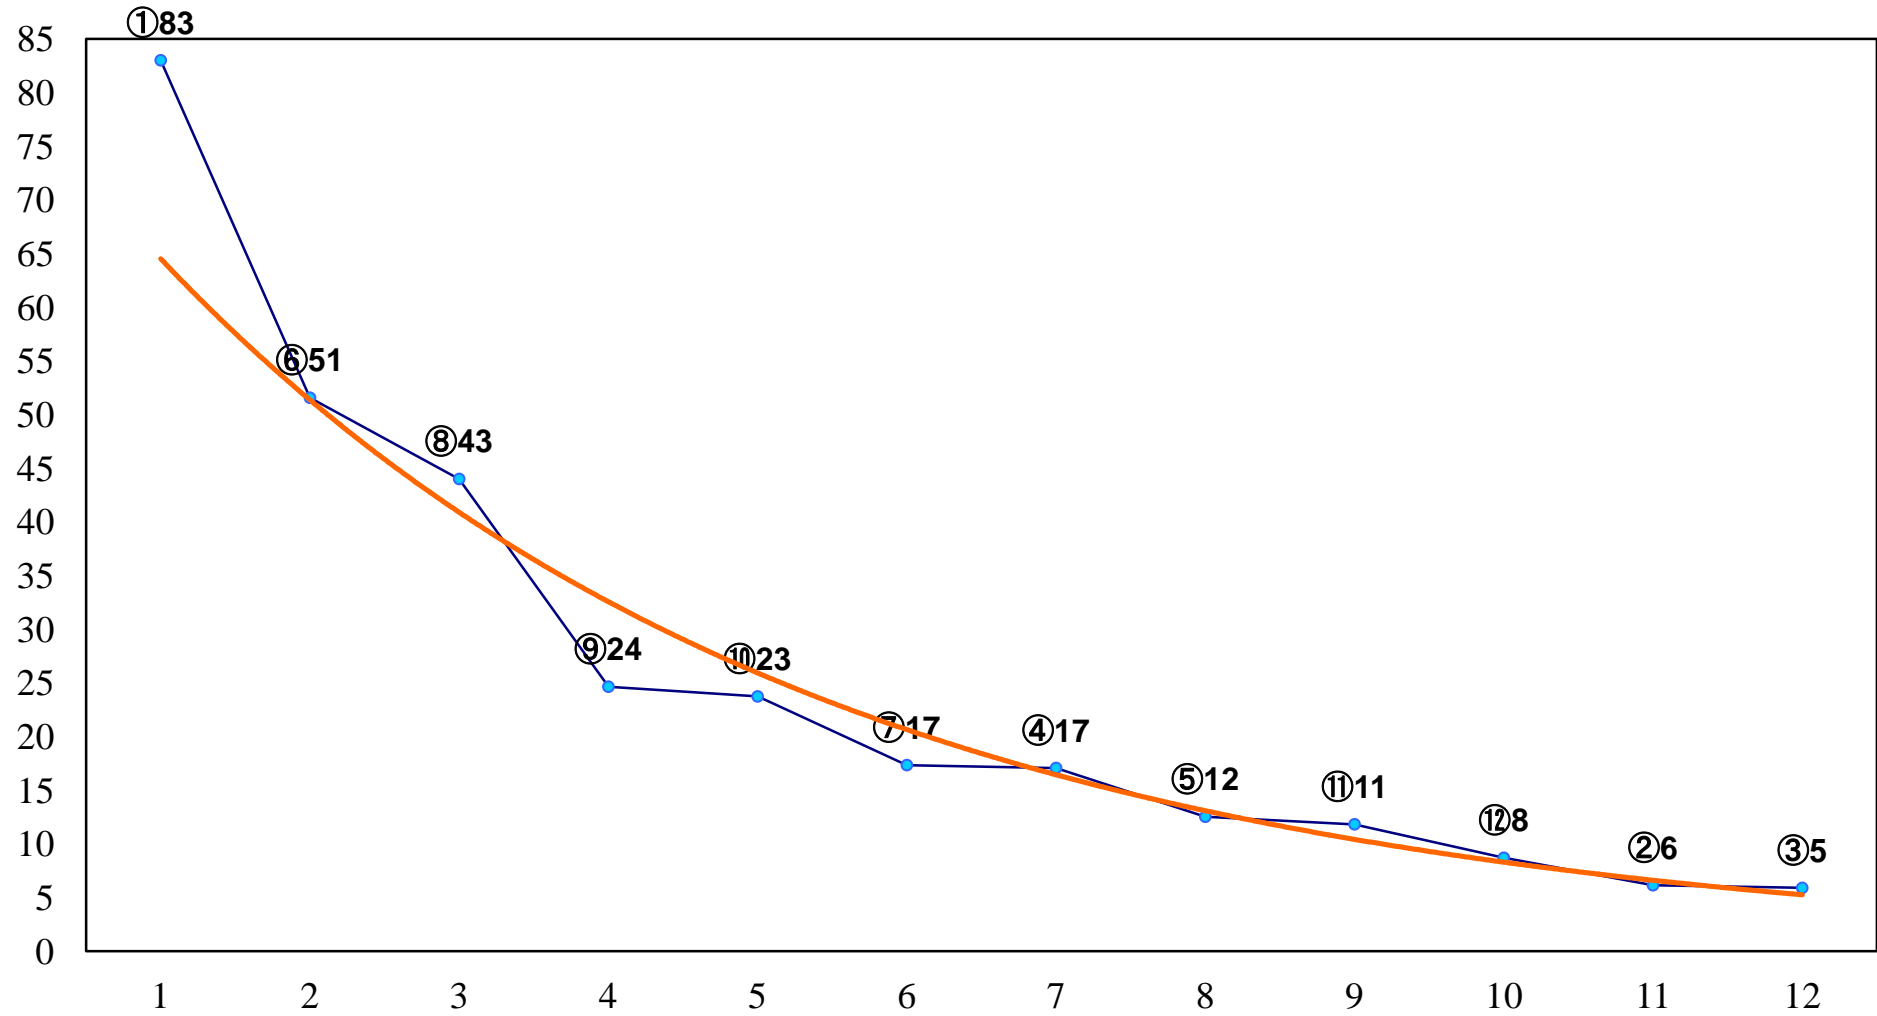

2017年09月01日(金) 船橋競馬 11R 20:15  
白井スプリントB3選抜馬 左1200m

2017年09月01日(金) 船橋競馬 12R 20:50  
ちばの梨特別C1二 左1600m