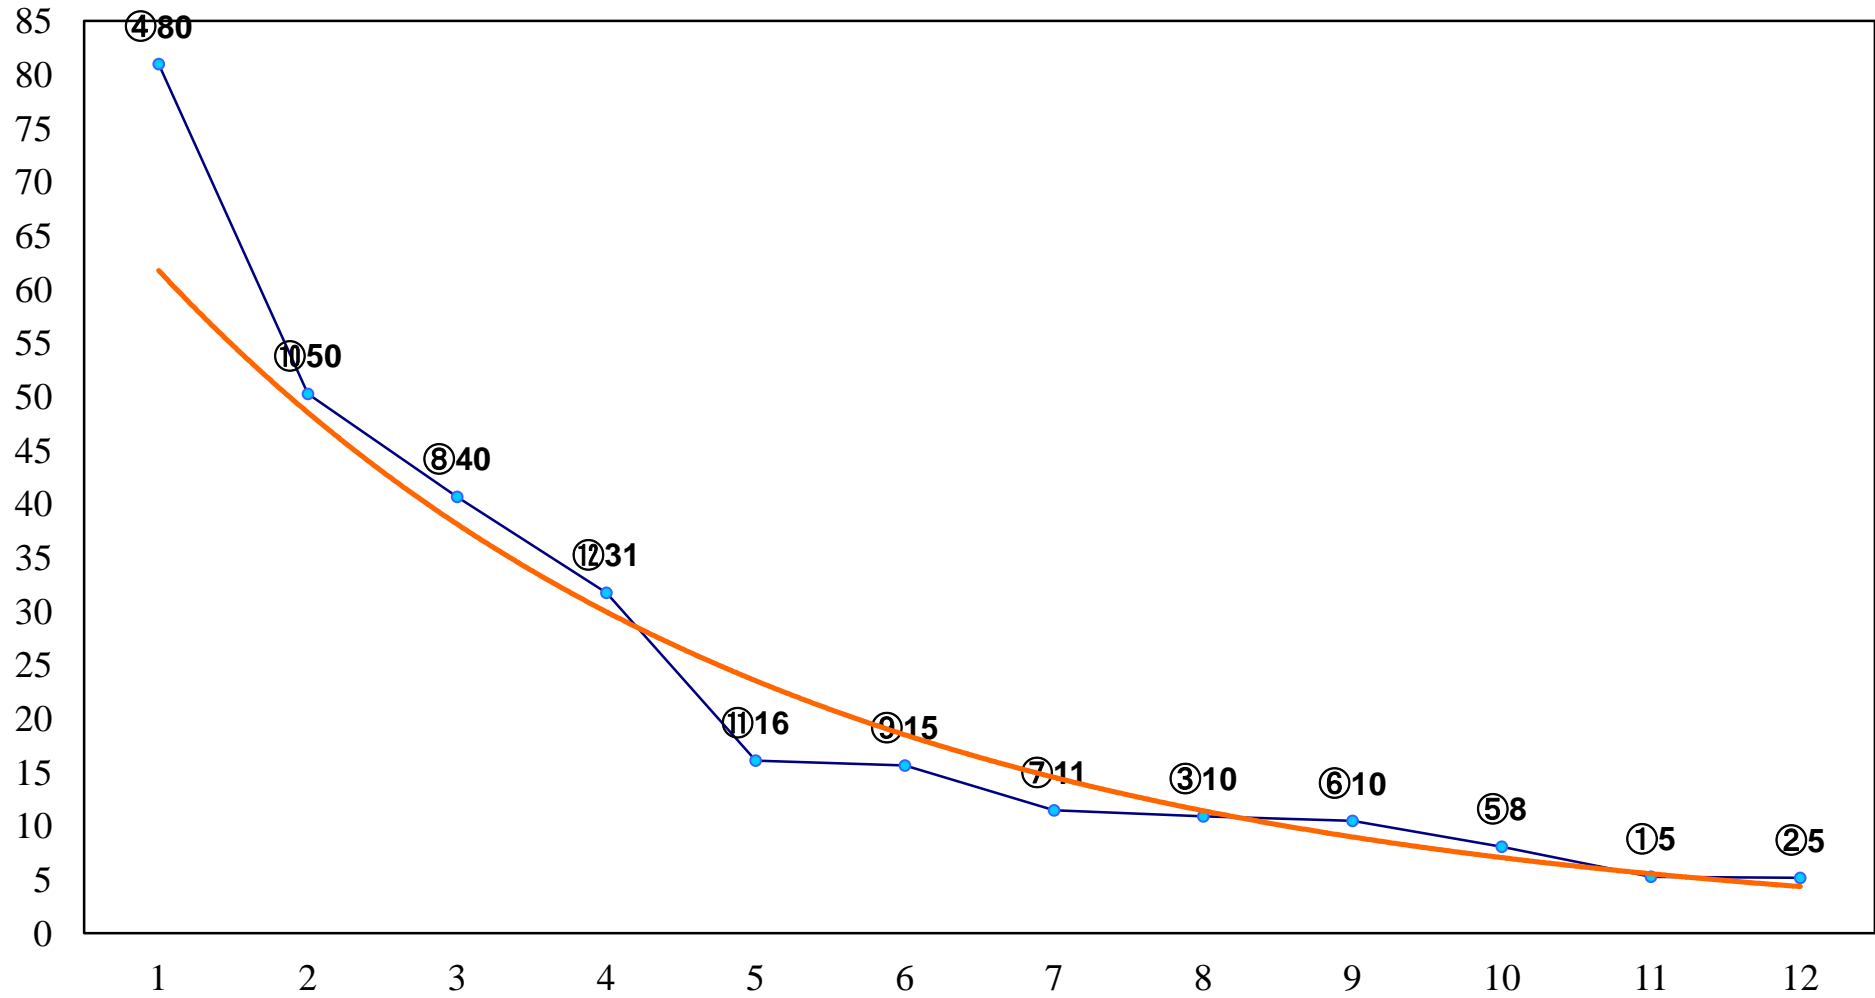

2017年09月01日(金) 船橋競馬 1R 15:00  
C3六 左1200m

2017年09月01日(金) 船橋競馬 2R 15:30  
C3四五 左1200m

2017年09月01日(金) 船橋競馬 3R 16:00  
C3四五 左1500m

2017年09月01日(金) 船橋競馬 4R 16:30  
2歳二 左1200m

2017年09月01日(金) 船橋競馬 5R 17:00  
素敵な馬友との出会いに感謝3歳二 左1500m