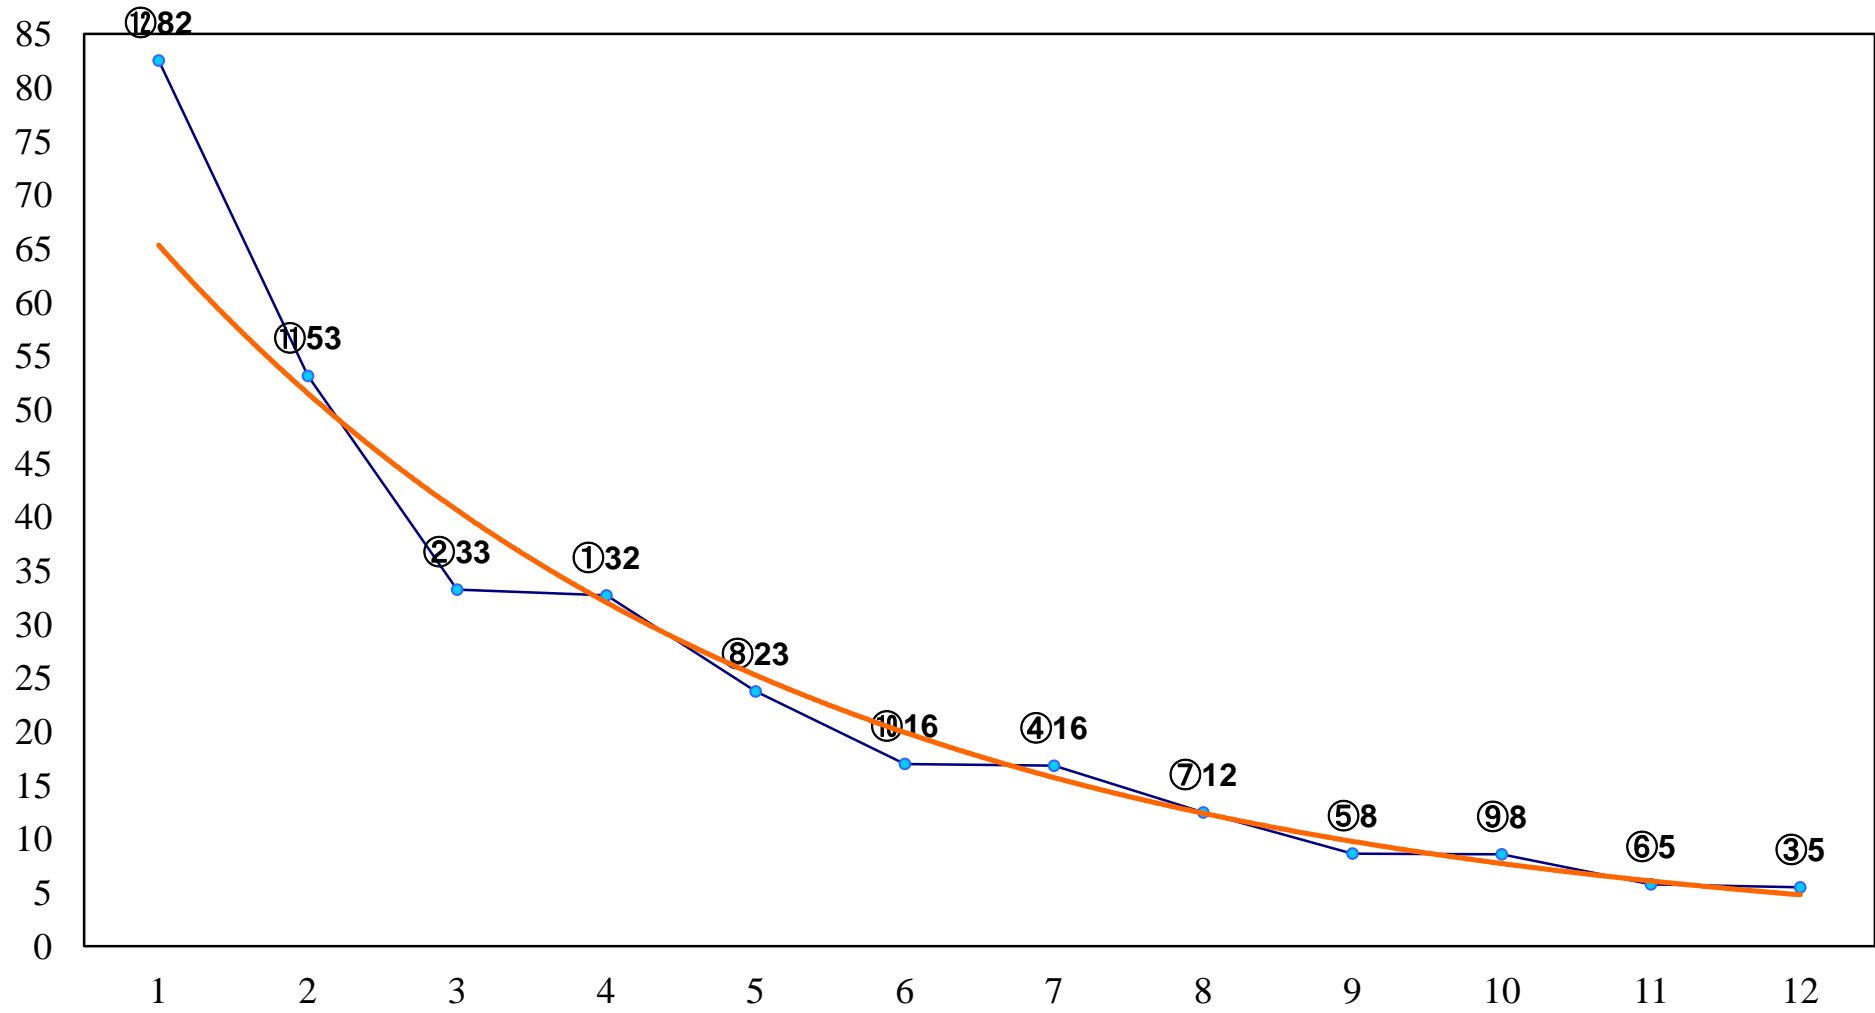

2017年09月01日(金) 船橋競馬 9R 19:05
鉄道で楽しむ!ちばの旅賞C1五六 左1200m