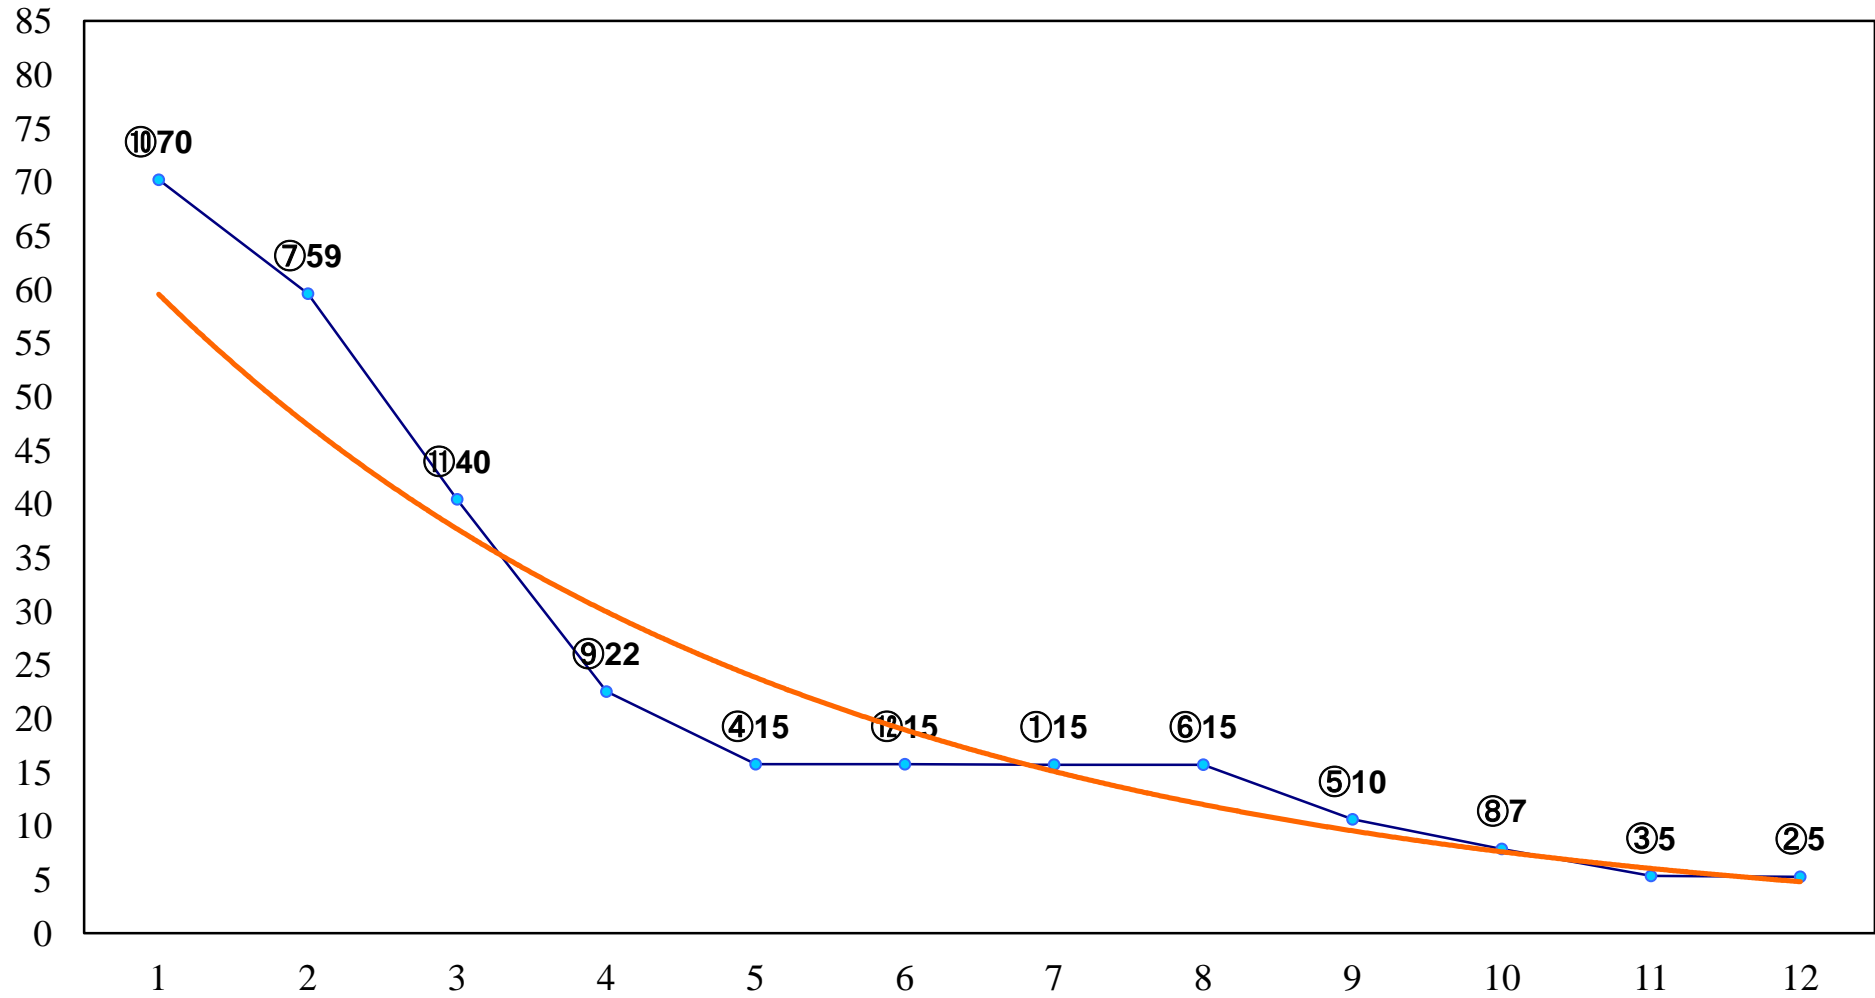

2017年09月01日(金) 船橋競馬 1R 15:00  
C3六 左1200m

2017年09月01日(金) 船橋競馬 2R 15:30  
C3四五 左1200m

2017年09月01日(金) 船橋競馬 3R 16:00  
C3四五 左1500m

2017年09月01日(金) 船橋競馬 4R 16:30  
2歳二 左1200m

2017年09月01日(金) 船橋競馬 5R 17:00  
素敵な馬友との出会いに感謝3歳二 左1500m