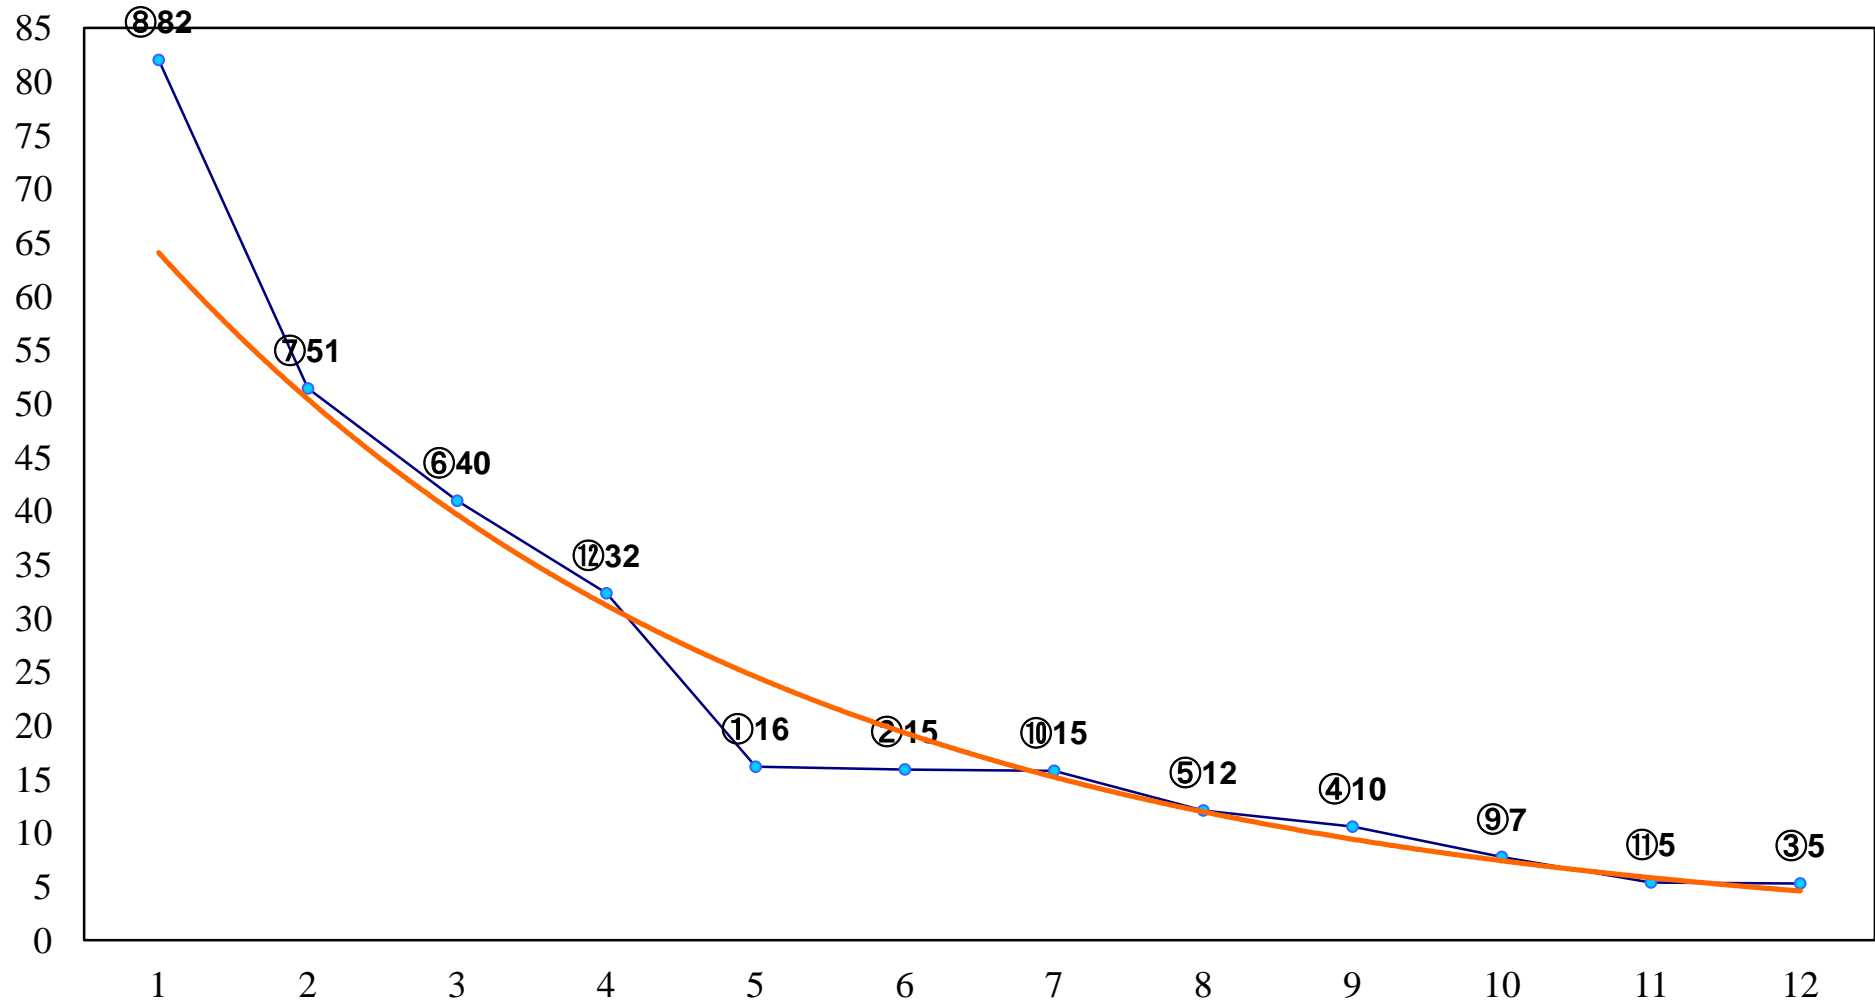

2017年09月01日(金) 船橋競馬 1R 15:00  
C3六 左1200m

2017年09月01日(金) 船橋競馬 2R 15:30  
C3四五 左1200m

2017年09月01日(金) 船橋競馬 3R 16:00  
C3四五 左1500m

2017年09月01日(金) 船橋競馬 4R 16:30  
2歳二 左1200m

2017年09月01日(金) 船橋競馬 5R 17:00  
素敵な馬友との出会いに感謝3歳二 左1500m