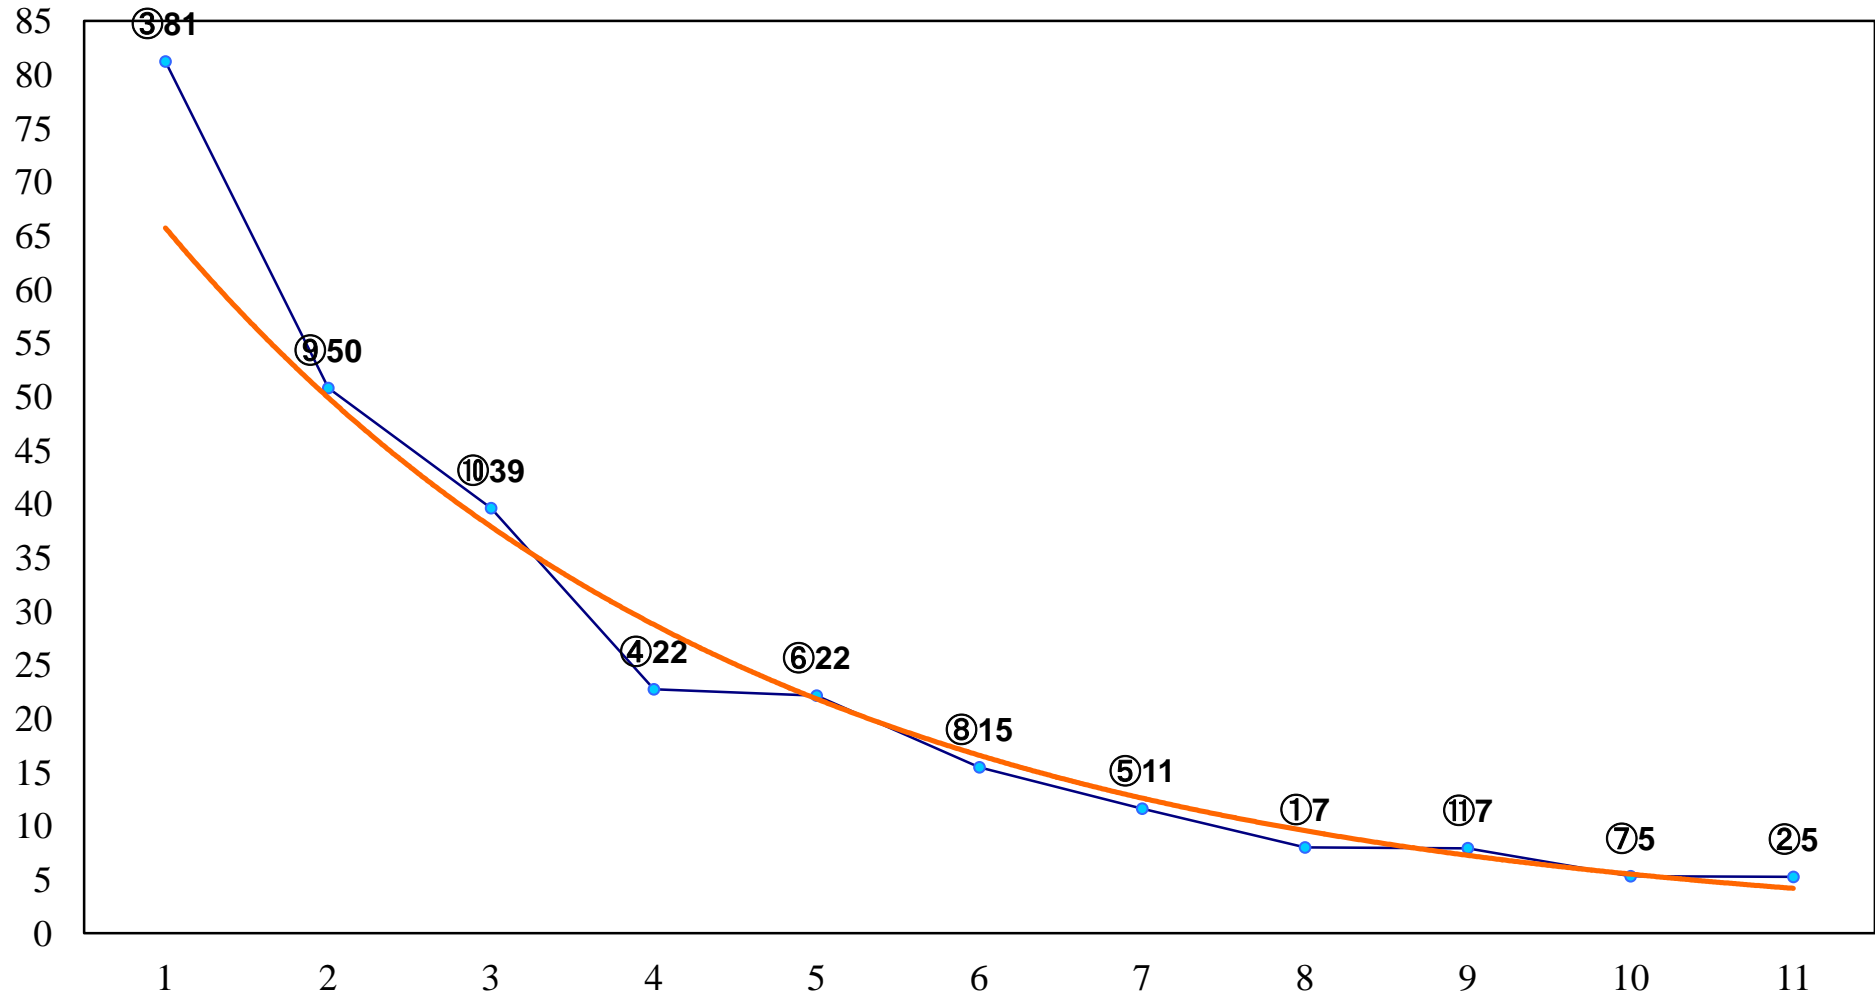

2017年09月01日(金) 船橋競馬 1R 15:00  
C3六 左1200m

2017年09月01日(金) 船橋競馬 2R 15:30  
C3四五 左1200m

2017年09月01日(金) 船橋競馬 3R 16:00  
C3四五 左1500m

2017年09月01日(金) 船橋競馬 4R 16:30  
2歳二 左1200m

2017年09月01日(金) 船橋競馬 5R 17:00  
素敵な馬友との出会いに感謝3歳二 左1500m