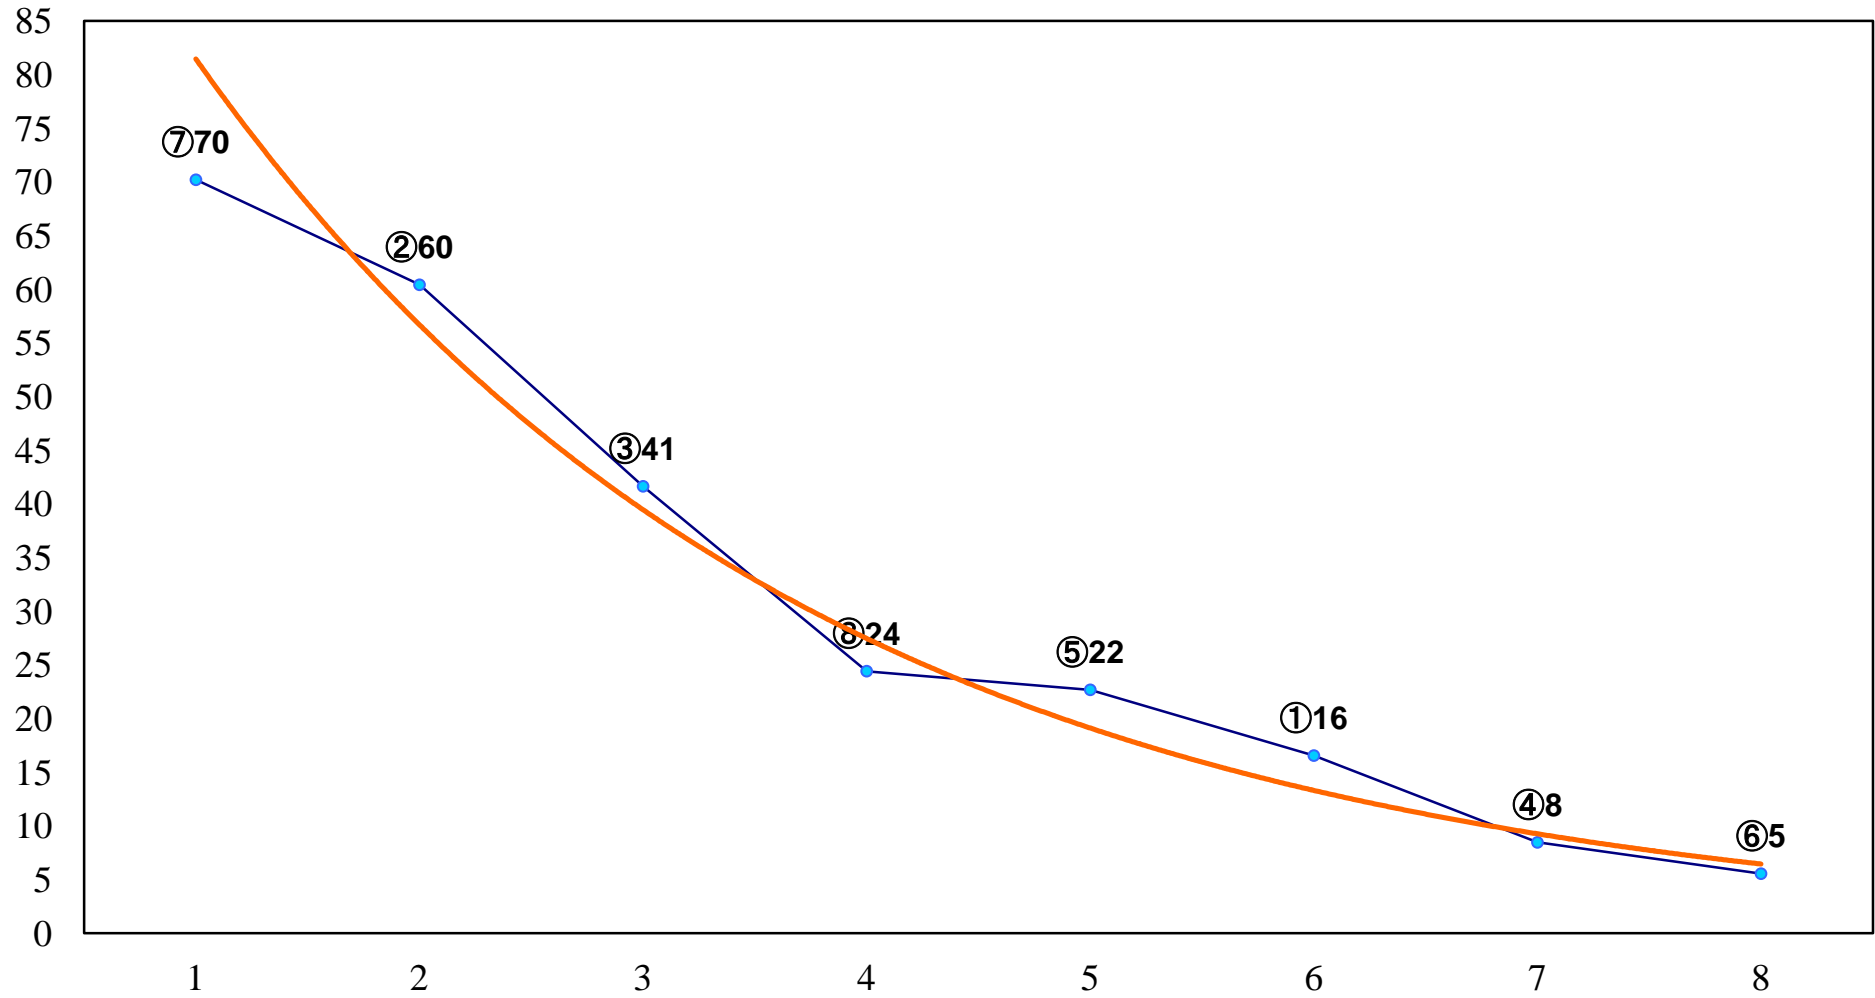

2017年09月25日(月) 船橋競馬 7R 18:30
秋のレジャーは乗馬で決まりクレインC2四 左1500m

2017年09月25日(月) 船橋競馬 8R 19:05
特別観覧席ボックス席増設記念C2三 左1500m

2017年09月25日(月) 船橋競馬 9R 19:40
鉄道で楽しむ!ちばの旅賞C1七八 左1200m

2017年09月25日(月) 船橋競馬 10R 20:15
穂波スプリントB1B2選抜馬 左1200m