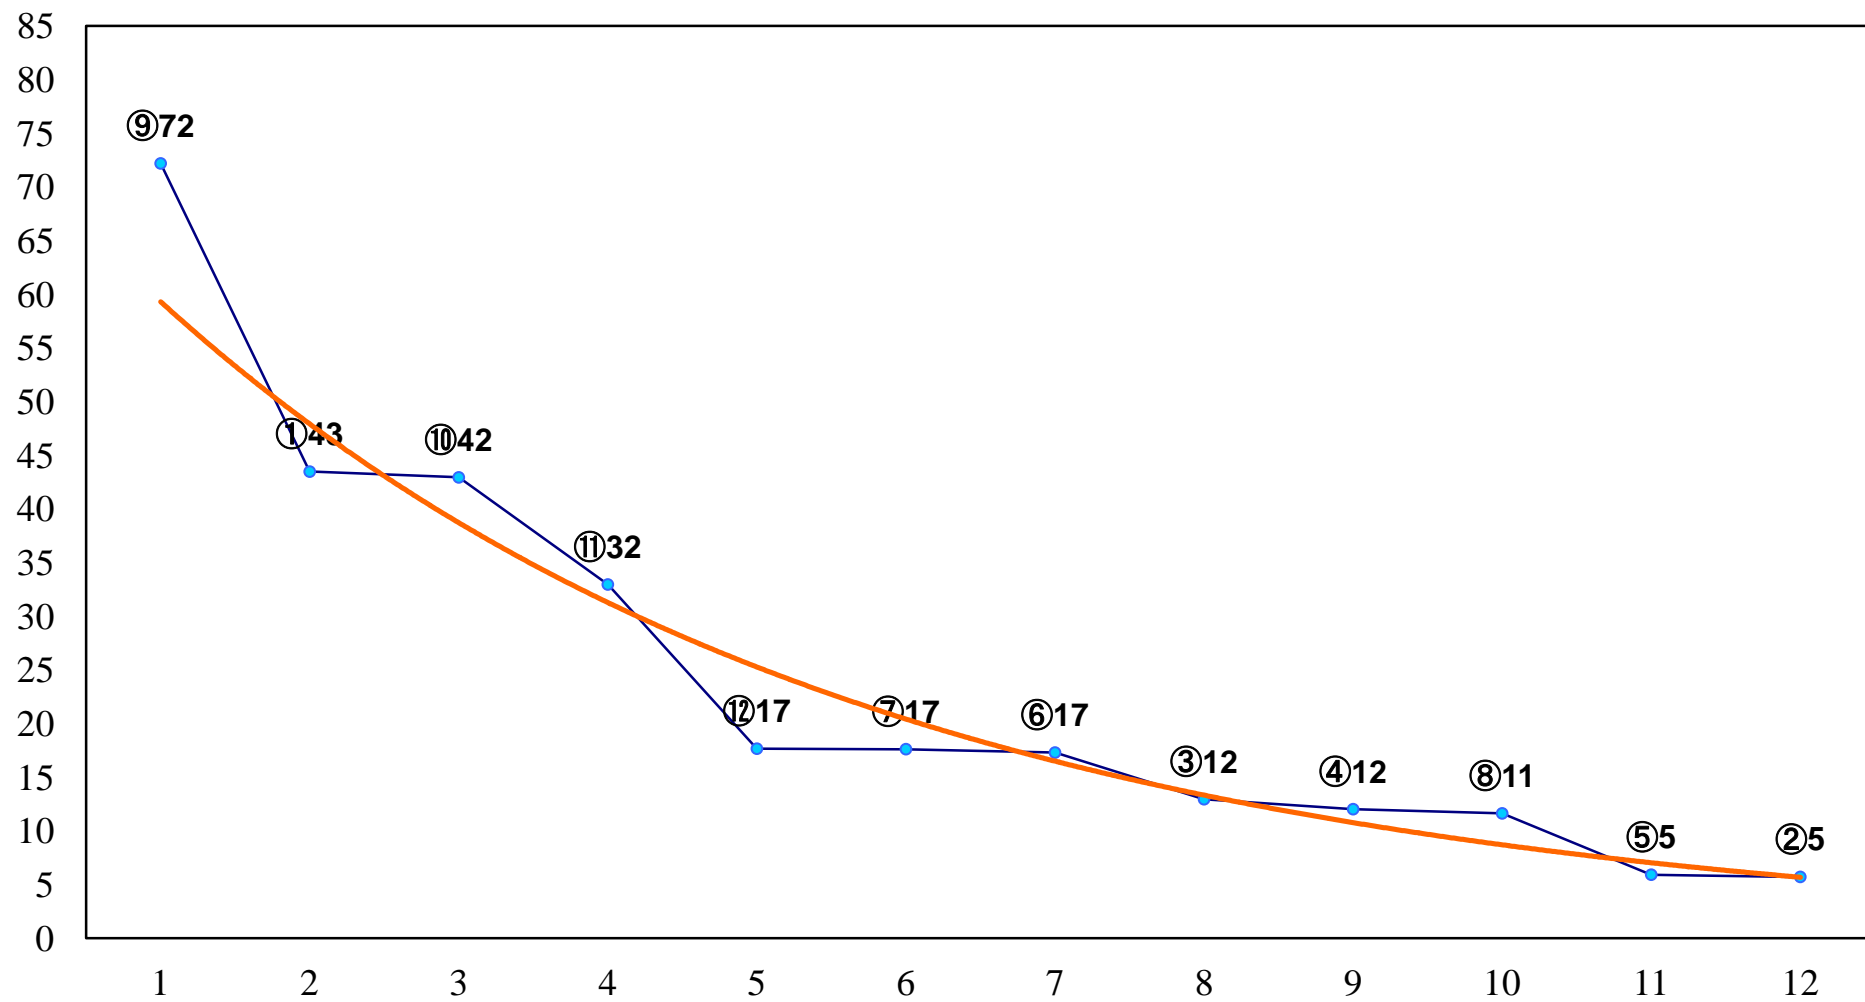

2017年09月25日(月) 船橋競馬 7R 18:30
秋のレジャーは乗馬で決まりクレインC2四 左1500m

2017年09月25日(月) 船橋競馬 8R 19:05
特別観覧席ボックス席増設記念C2三 左1500m

2017年09月25日(月) 船橋競馬 9R 19:40
鉄道で楽しむ!ちばの旅賞C1七八 左1200m

2017年09月25日(月) 船橋競馬 10R 20:15
穂波スプリントB1B2選抜馬 左1200m