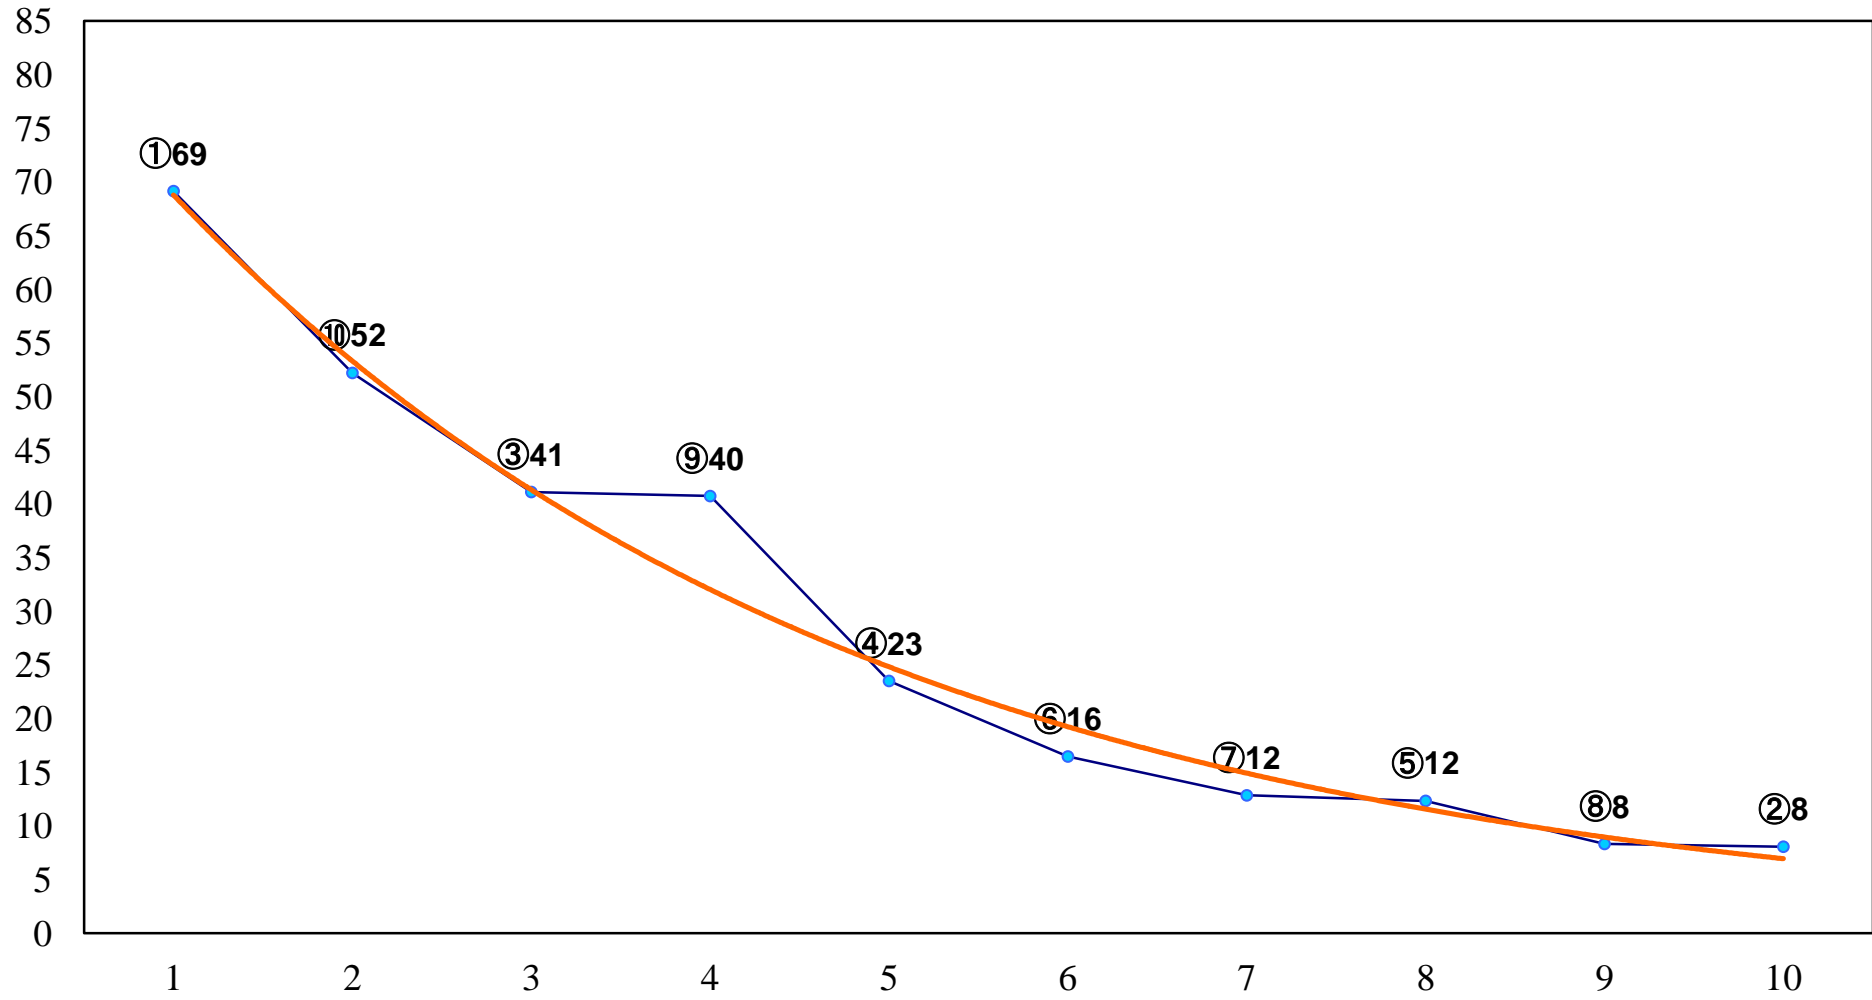

2017年09月25日(月) 船橋競馬 7R 18:30
秋のレジャーは乗馬で決まりクレインC2四 左1500m

2017年09月25日(月) 船橋競馬 8R 19:05
特別観覧席ボックス席増設記念C2三 左1500m

2017年09月25日(月) 船橋競馬 9R 19:40
鉄道で楽しむ!ちばの旅賞C1七八 左1200m

2017年09月25日(月) 船橋競馬 10R 20:15
穂波スプリントB1B2選抜馬 左1200m