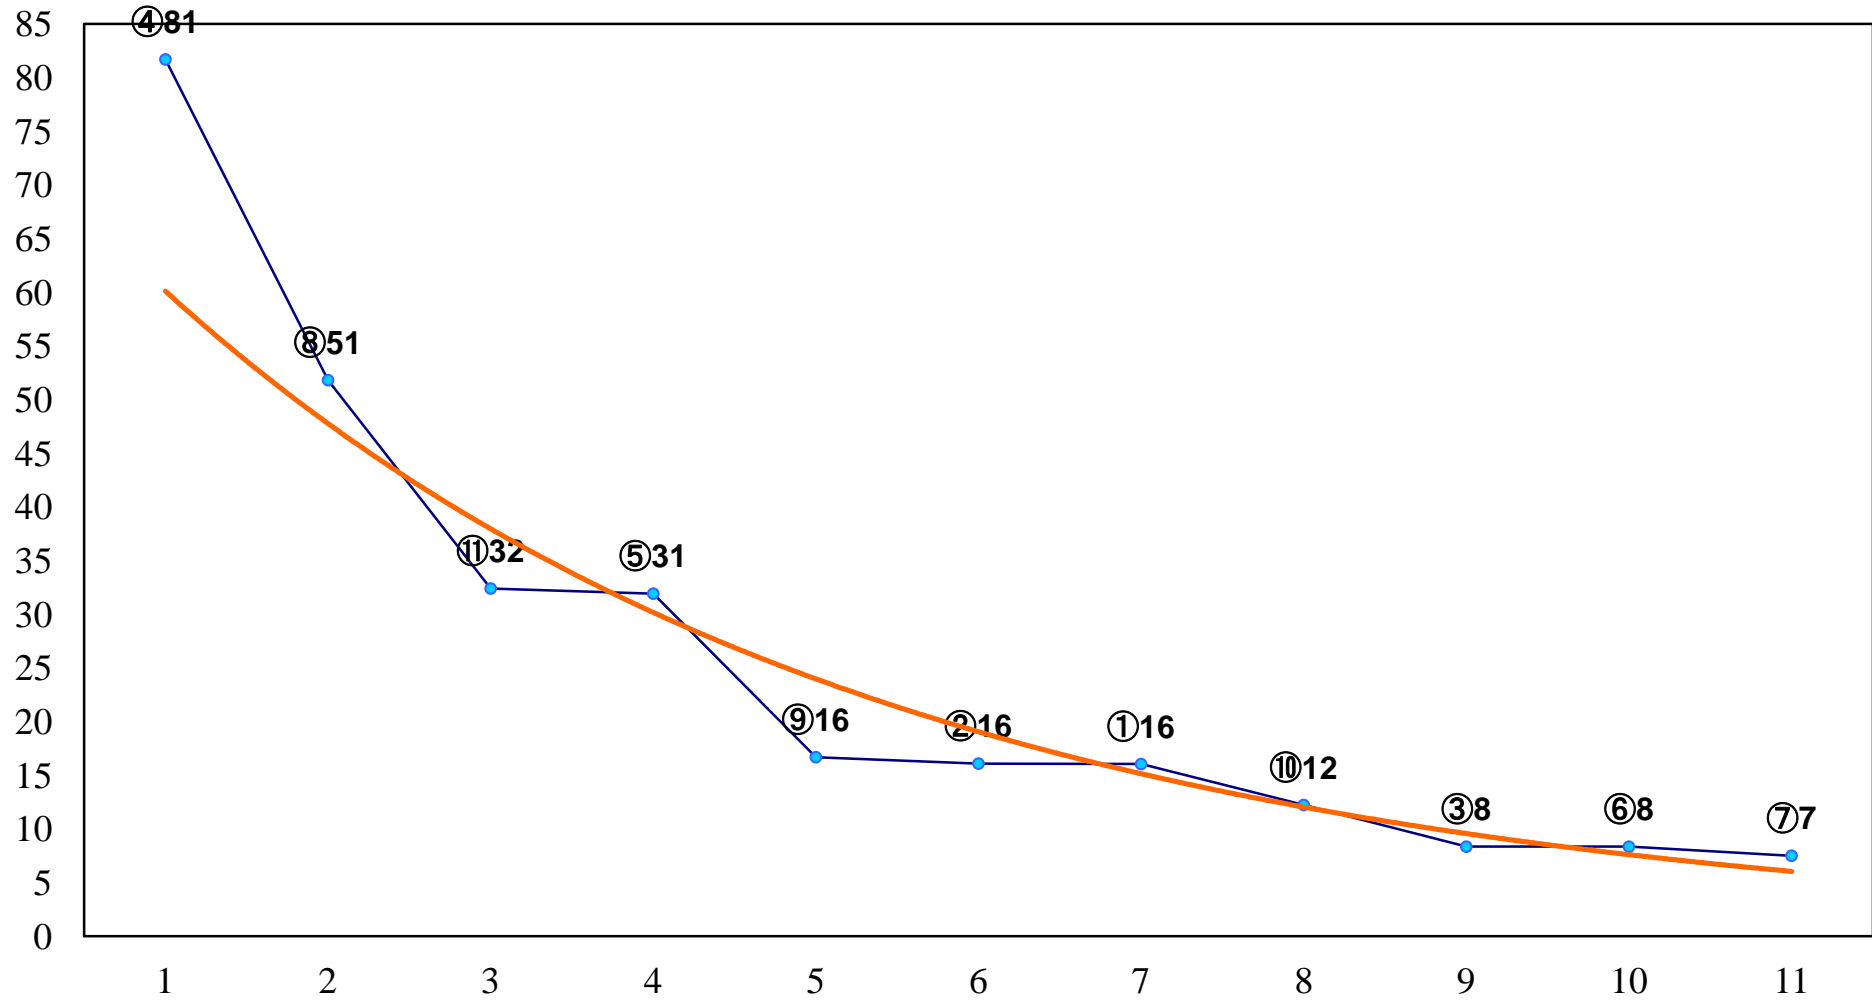

2017年09月25日(月) 船橋競馬 7R 18:30
秋のレジャーは乗馬で決まりクレインC2四 左1500m

2017年09月25日(月) 船橋競馬 8R 19:05
特別観覧席ボックス席増設記念C2三 左1500m

2017年09月25日(月) 船橋競馬 9R 19:40
鉄道で楽しむ!ちばの旅賞C1七八 左1200m

2017年09月25日(月) 船橋競馬 10R 20:15
穂波スプリントB1B2選抜馬 左1200m