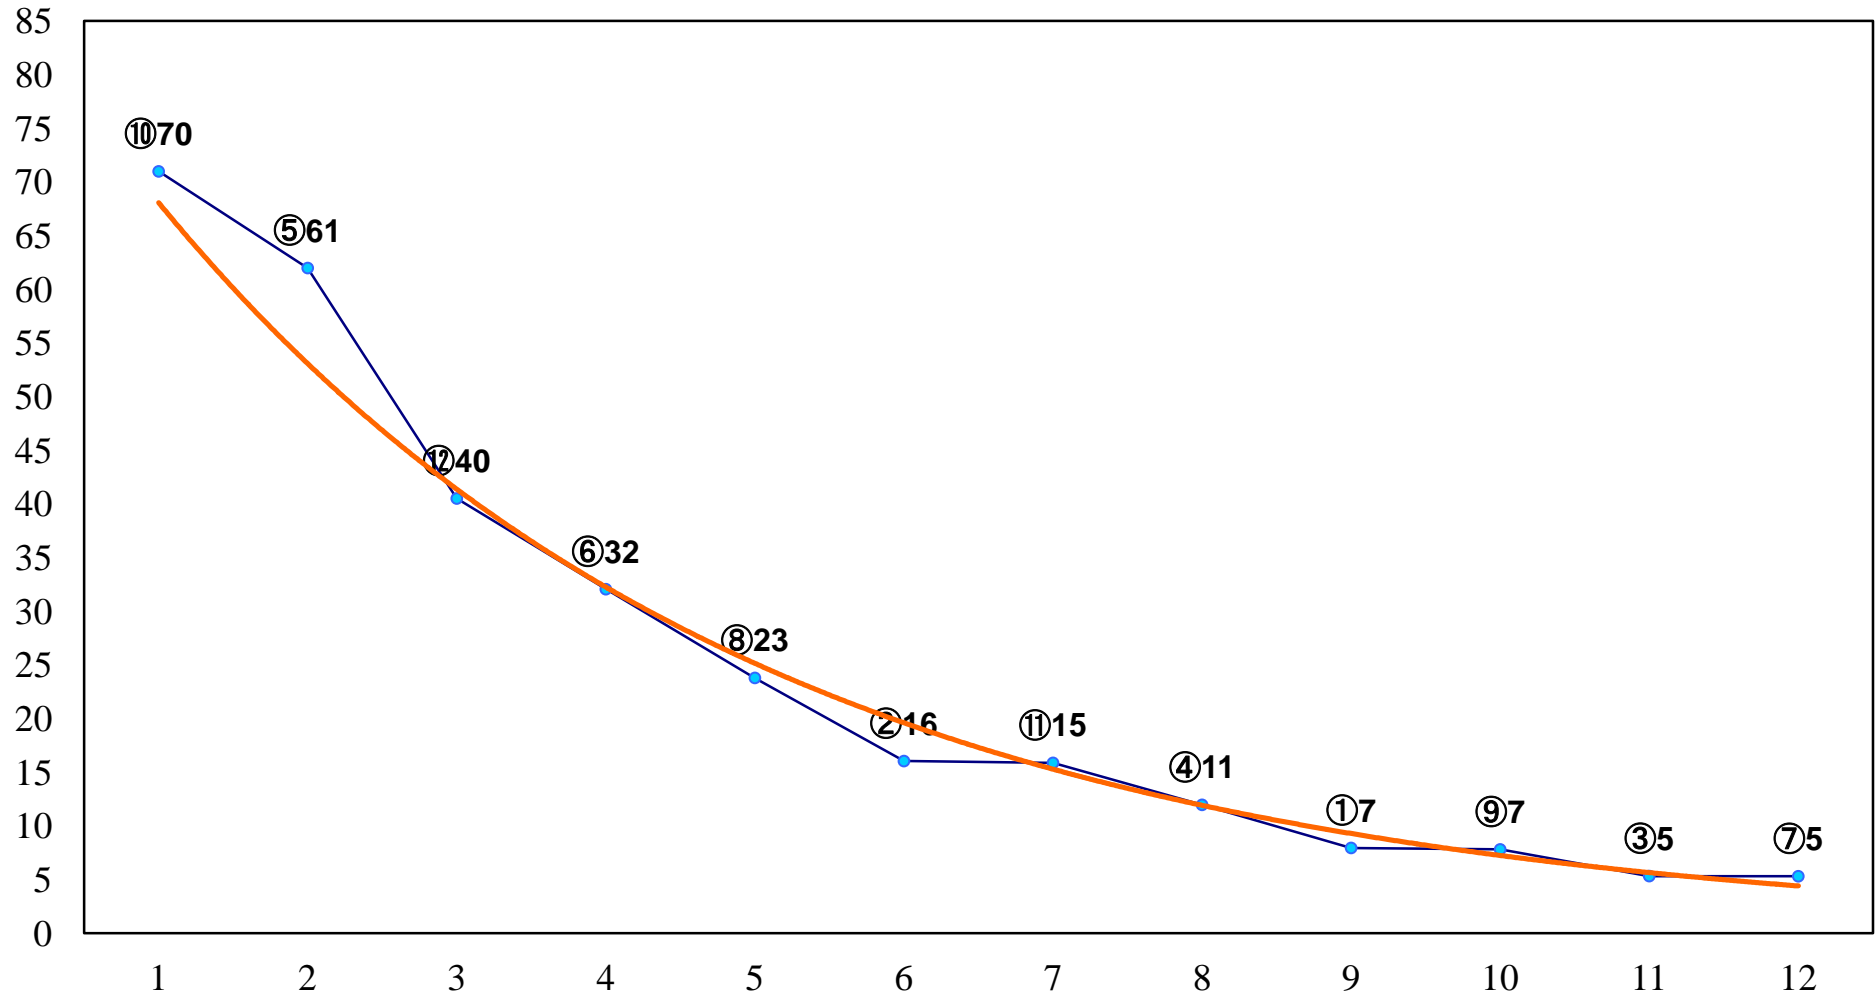

2017年09月25日(月) 船橋競馬 3R 16:30
2歳二 左1500m