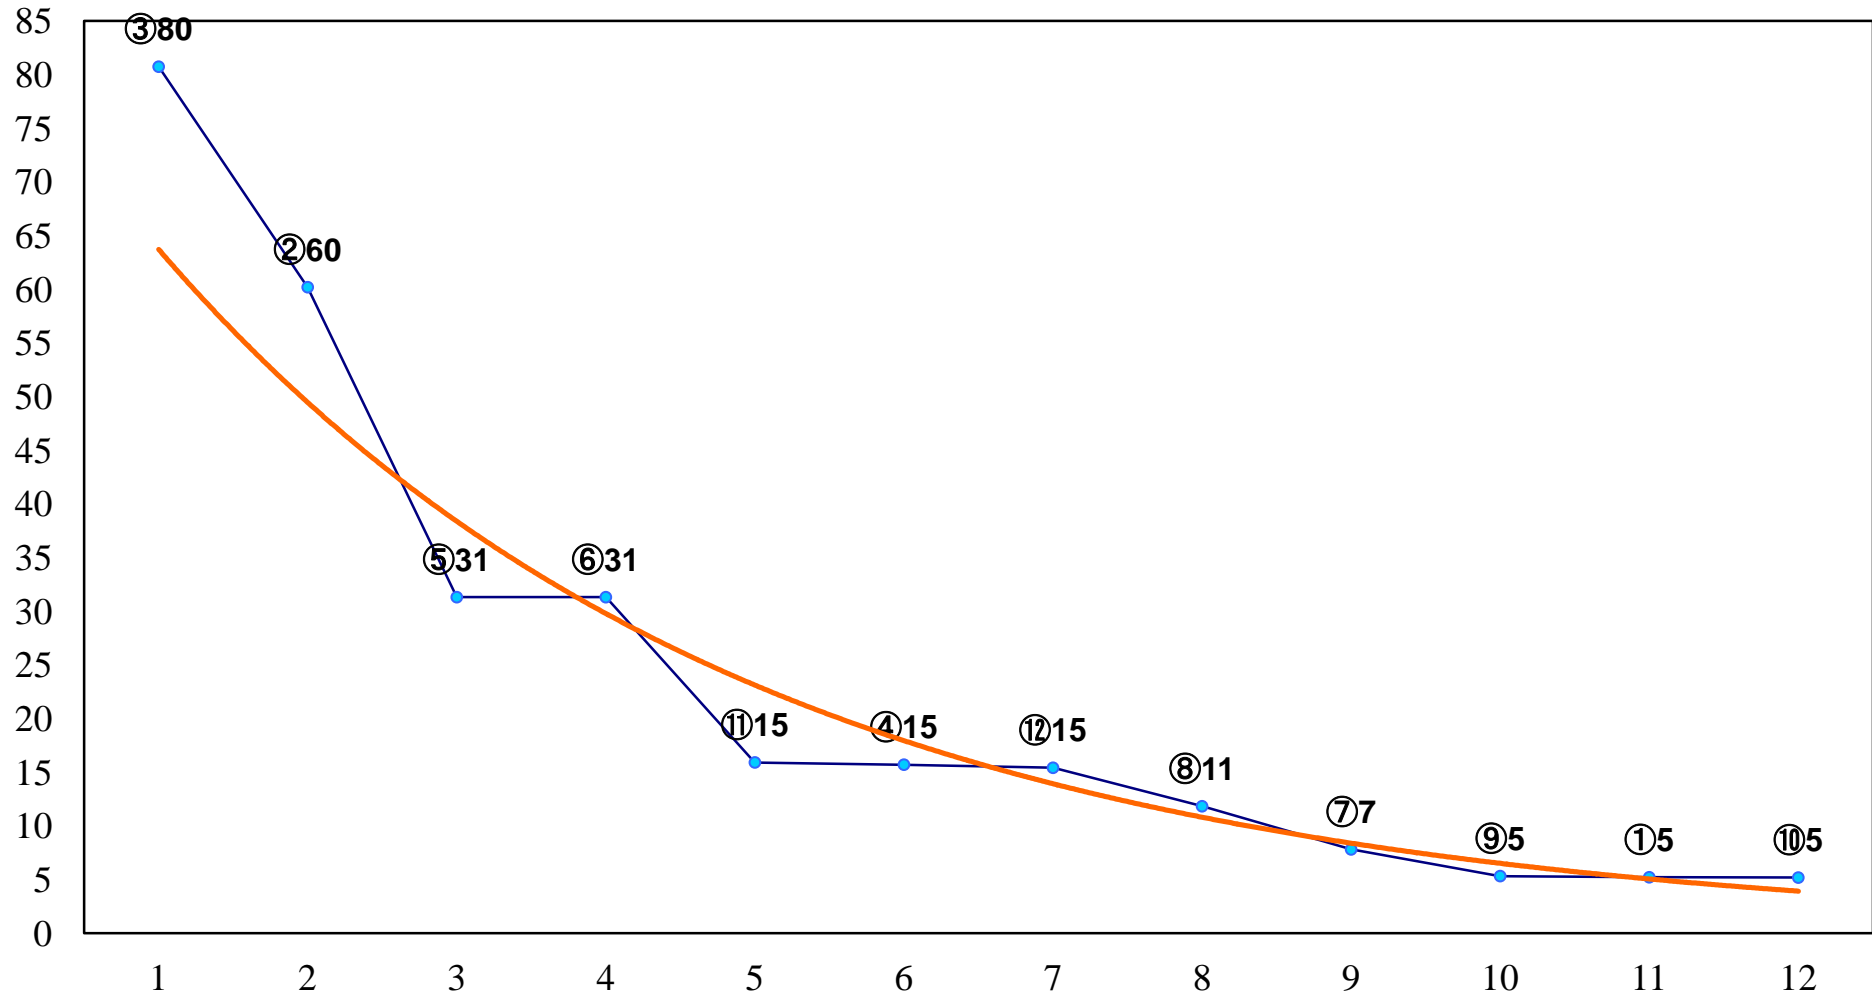

2017年09月25日(月) 船橋競馬 5R 17:30
C3六七イ 左1200m