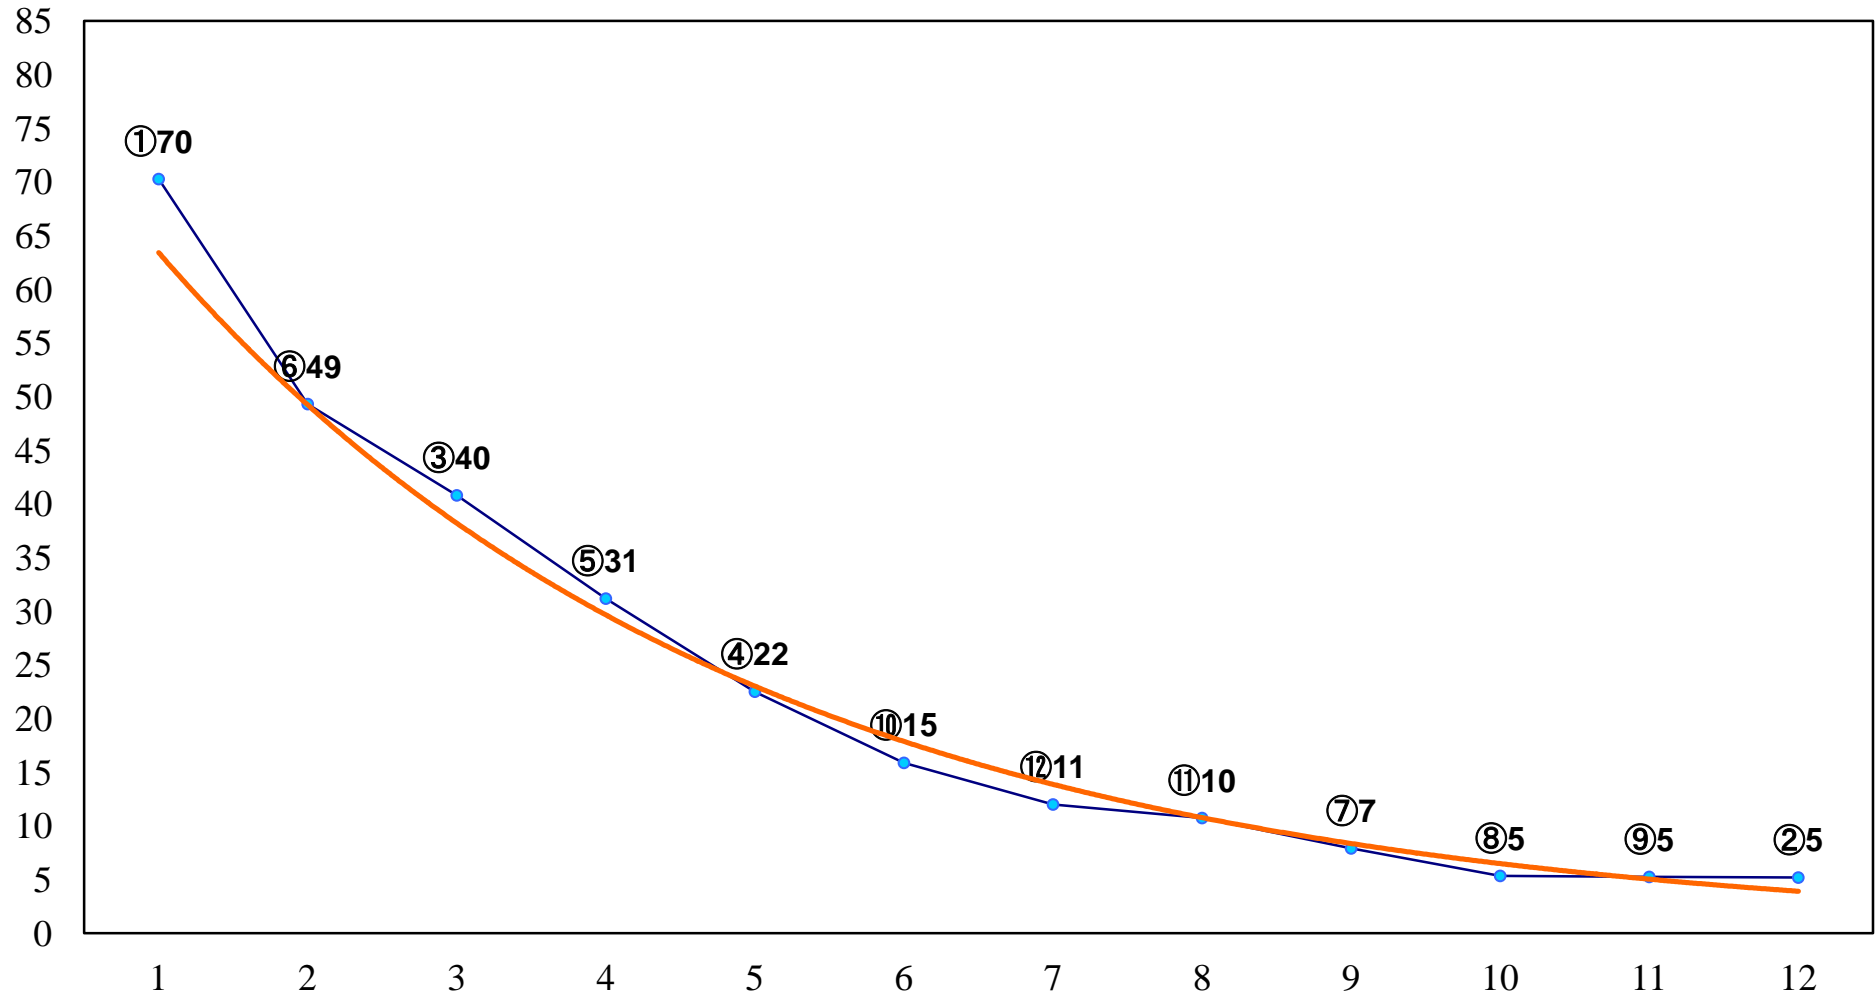

2017年09月25日(月) 船橋競馬 4R 17:00
C3六七ア 左1200m