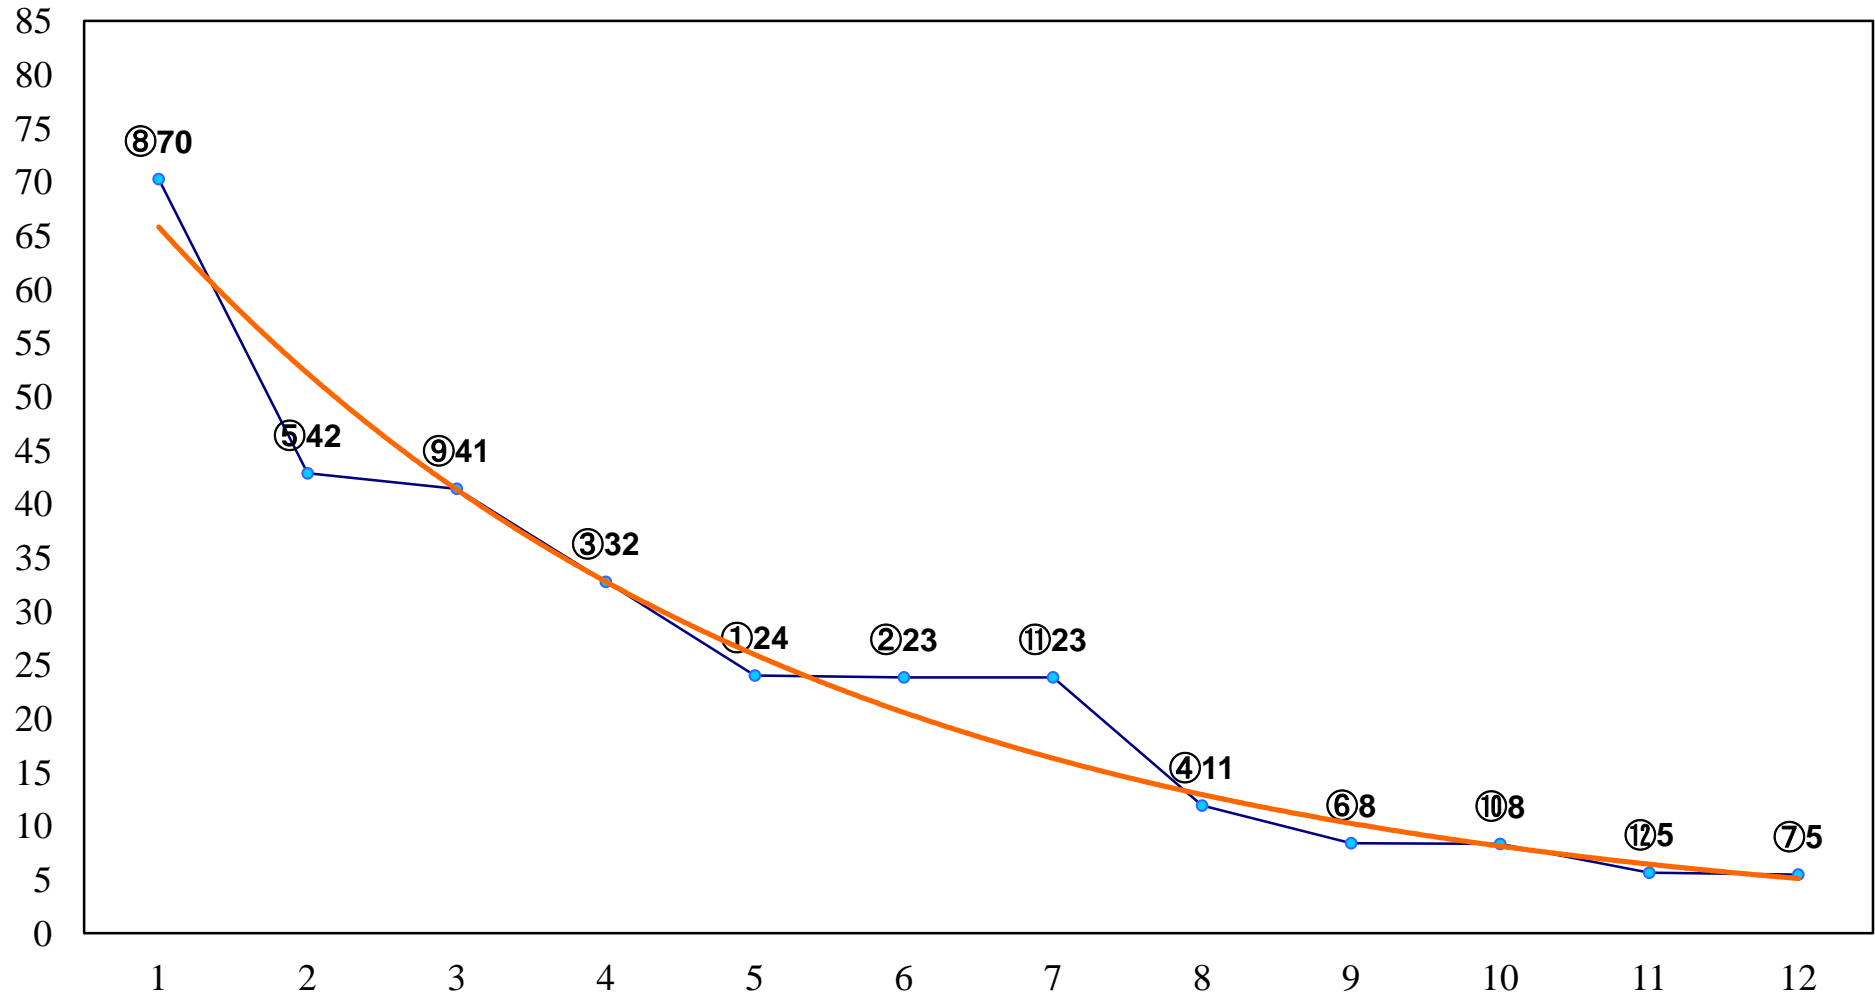

2017年09月25日(月) 船橋競馬 1R 15:30
3歳二 左1500m