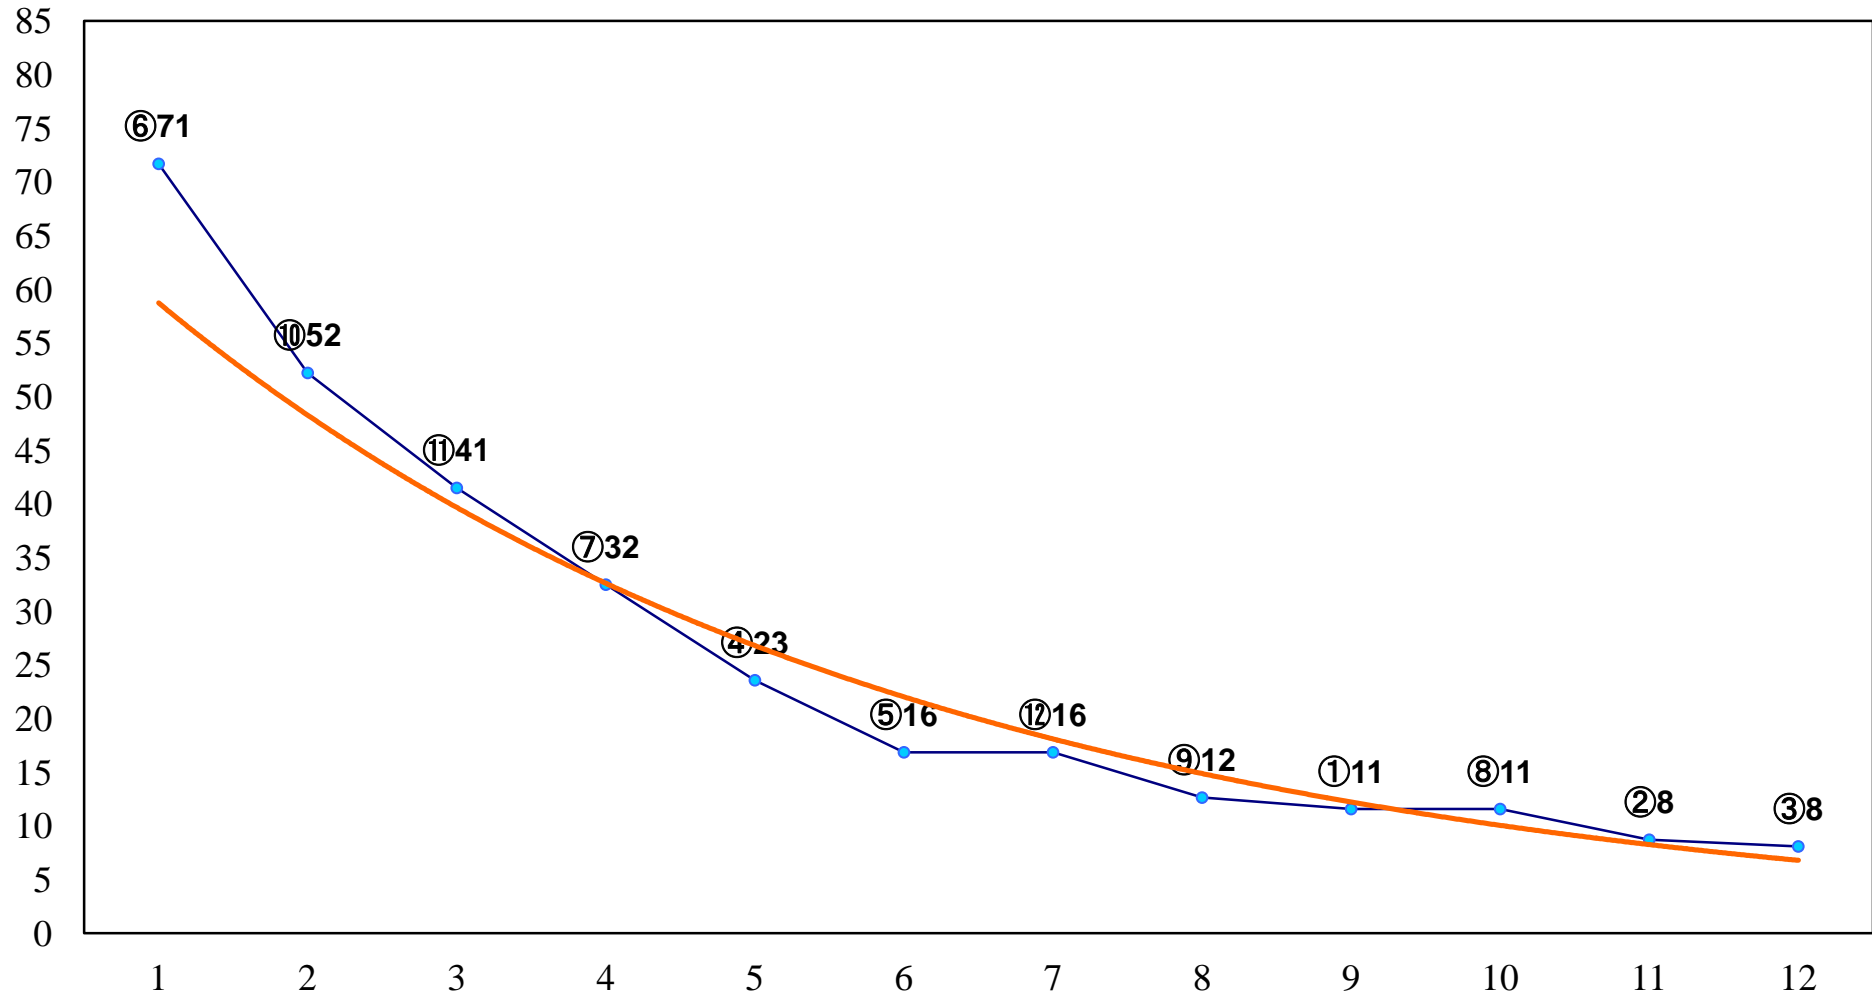

2017年09月25日(月) 船橋競馬 7R 18:30
秋のレジャーは乗馬で決まりクレインC2四 左1500m

2017年09月25日(月) 船橋競馬 8R 19:05
特別観覧席ボックス席増設記念C2三 左1500m

2017年09月25日(月) 船橋競馬 9R 19:40
鉄道で楽しむ!ちばの旅賞C1七八 左1200m

2017年09月25日(月) 船橋競馬 10R 20:15
穂波スプリントB1B2選抜馬 左1200m