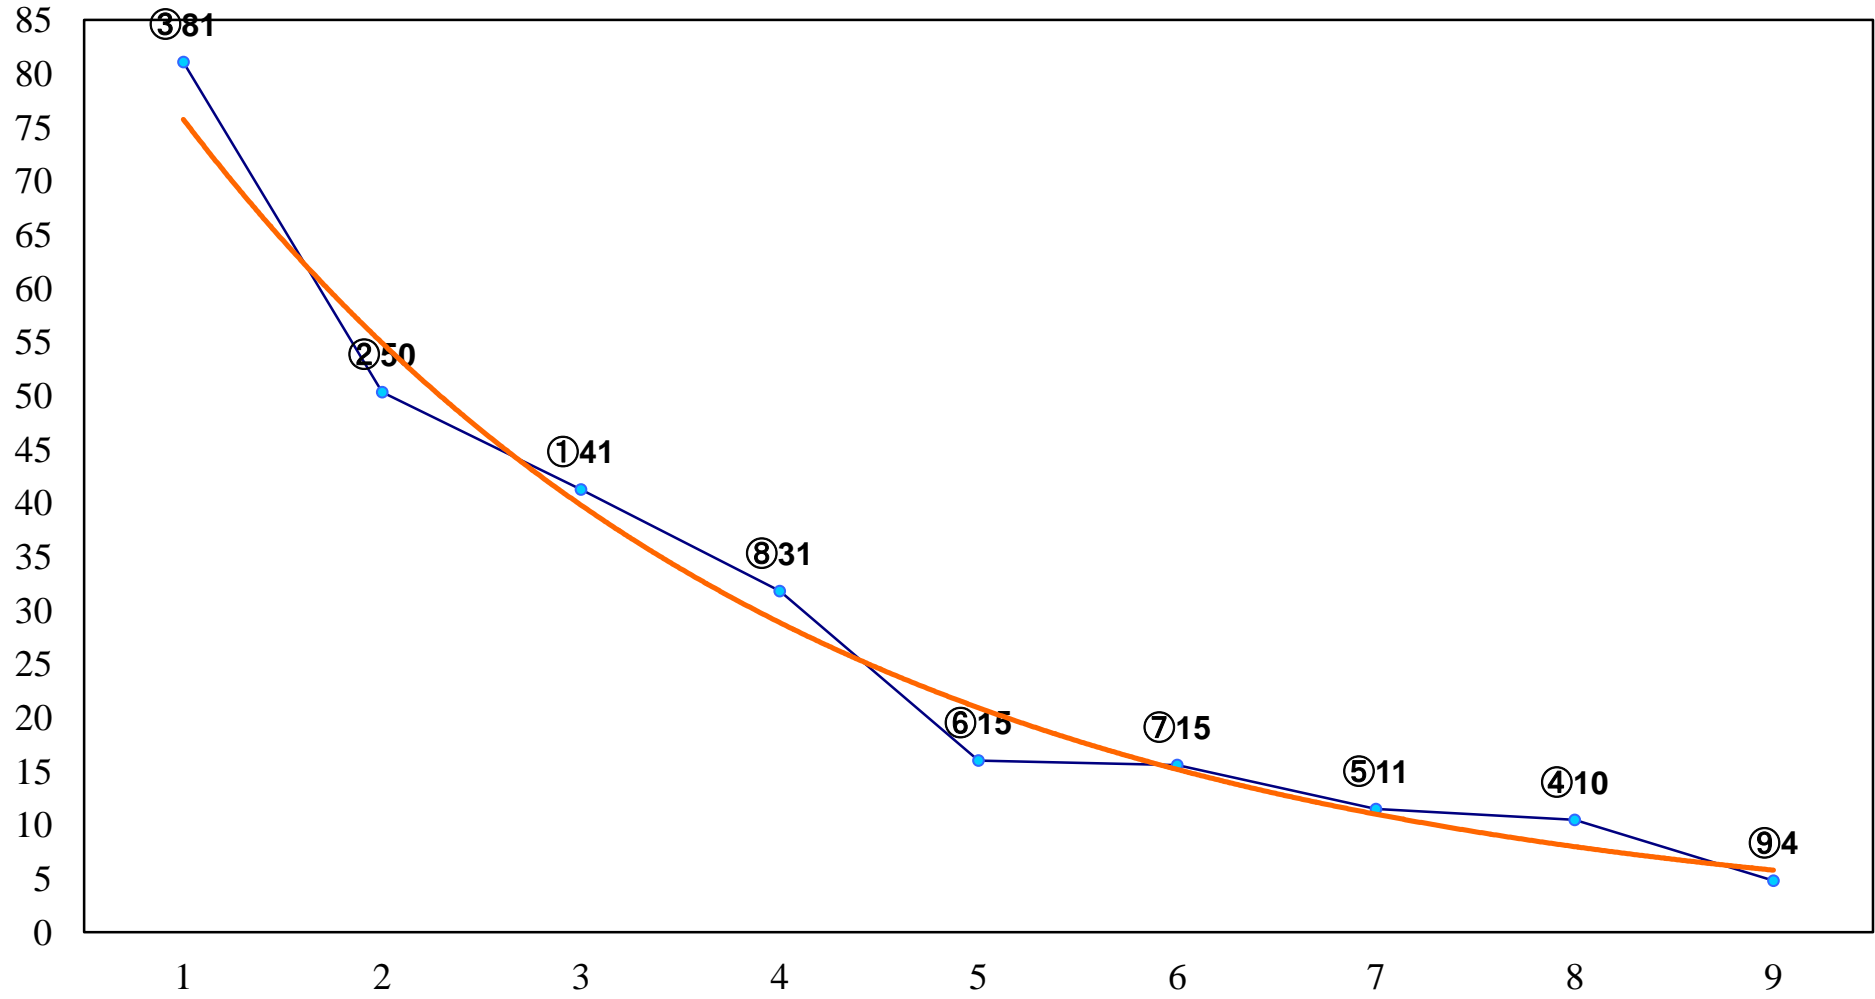

2017年09月25日(月) 船橋競馬 2R 16:00
2歳三 左1500m