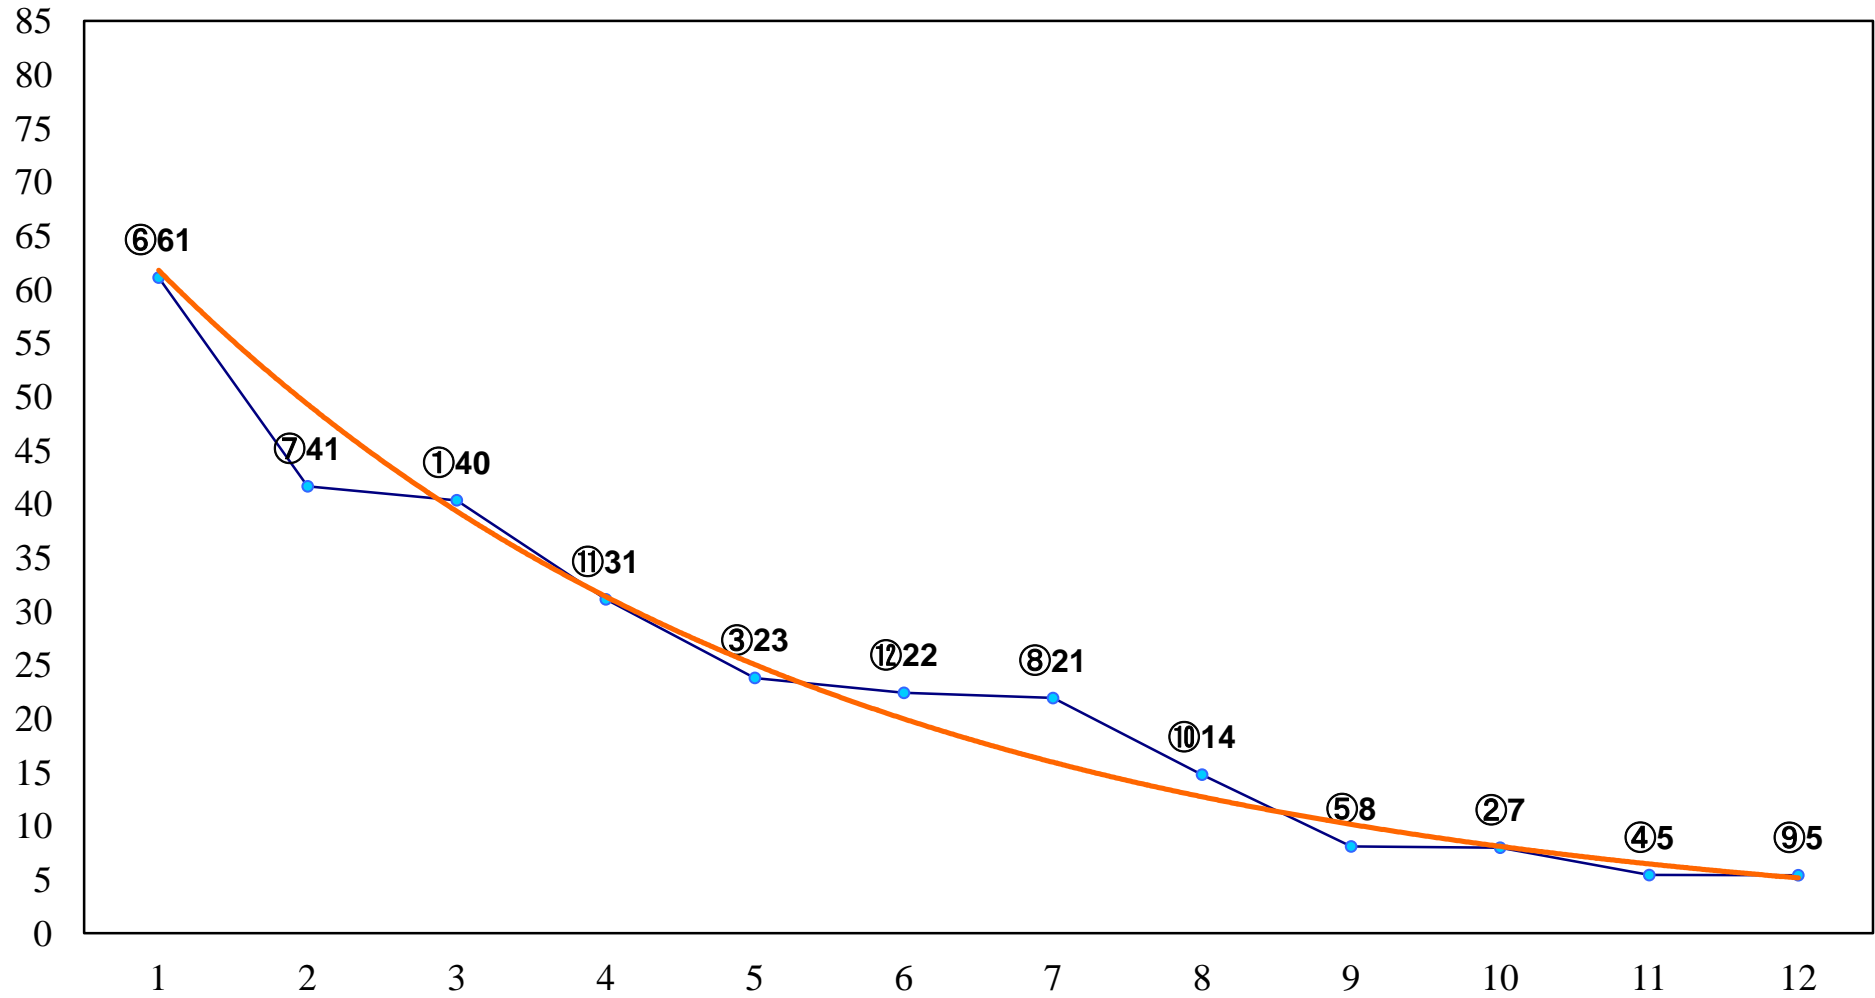

2017年09月26日(火) 船橋競馬 1R 15:00
C3四五 左1200m

2017年09月26日(火) 船橋競馬 2R 15:30
J認 トーシンブリザード・メモリア2歳一 左1600m

2017年09月26日(火) 船橋競馬 3R 16:00
3歳四五 左1500m

2017年09月26日(火) 船橋競馬 4R 16:30
3歳四五 左1200m

2017年09月26日(火) 船橋競馬 5R 17:00
パパによる家族重視宣言 コマチ生誕3歳三 左1500m