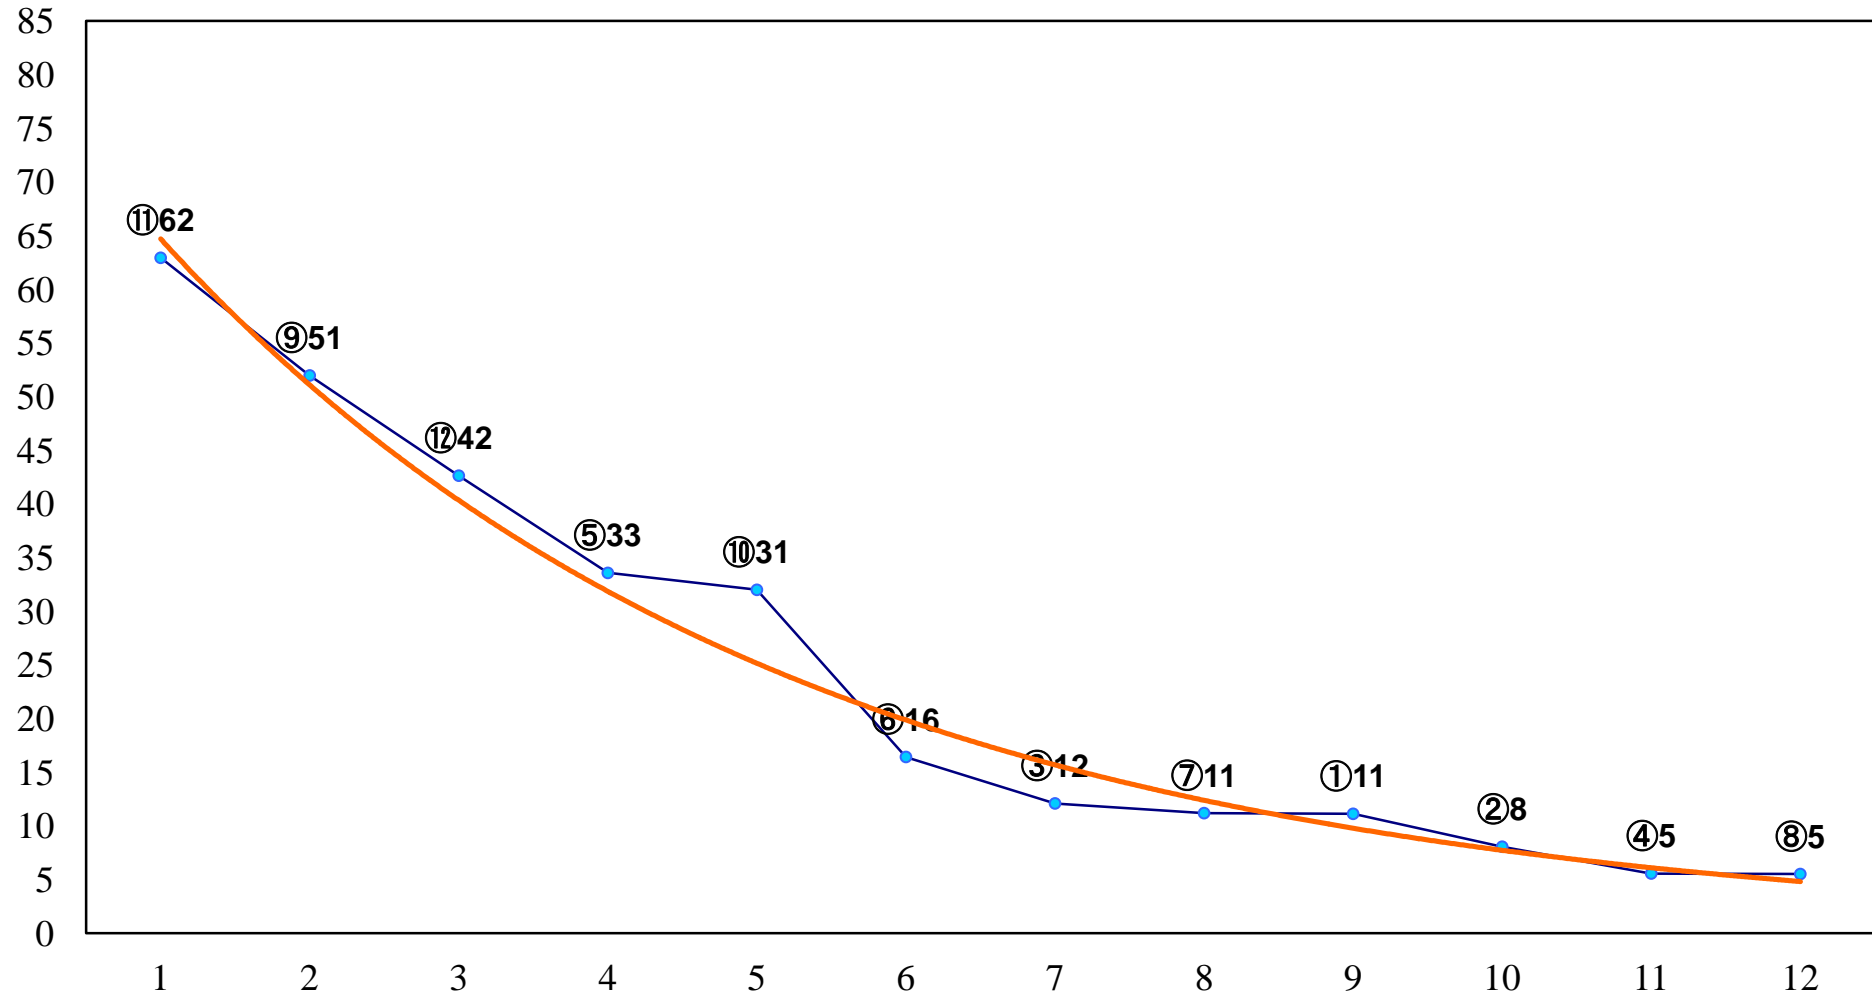

2017年09月26日(火) 船橋競馬 1R 15:00
C3四五 左1200m

2017年09月26日(火) 船橋競馬 2R 15:30
J認 トーシンブリザード・メモリア2歳一 左1600m

2017年09月26日(火) 船橋競馬 3R 16:00
3歳四五 左1500m

2017年09月26日(火) 船橋競馬 4R 16:30
3歳四五 左1200m

2017年09月26日(火) 船橋競馬 5R 17:00
パパによる家族重視宣言 コマチ生誕3歳三 左1500m