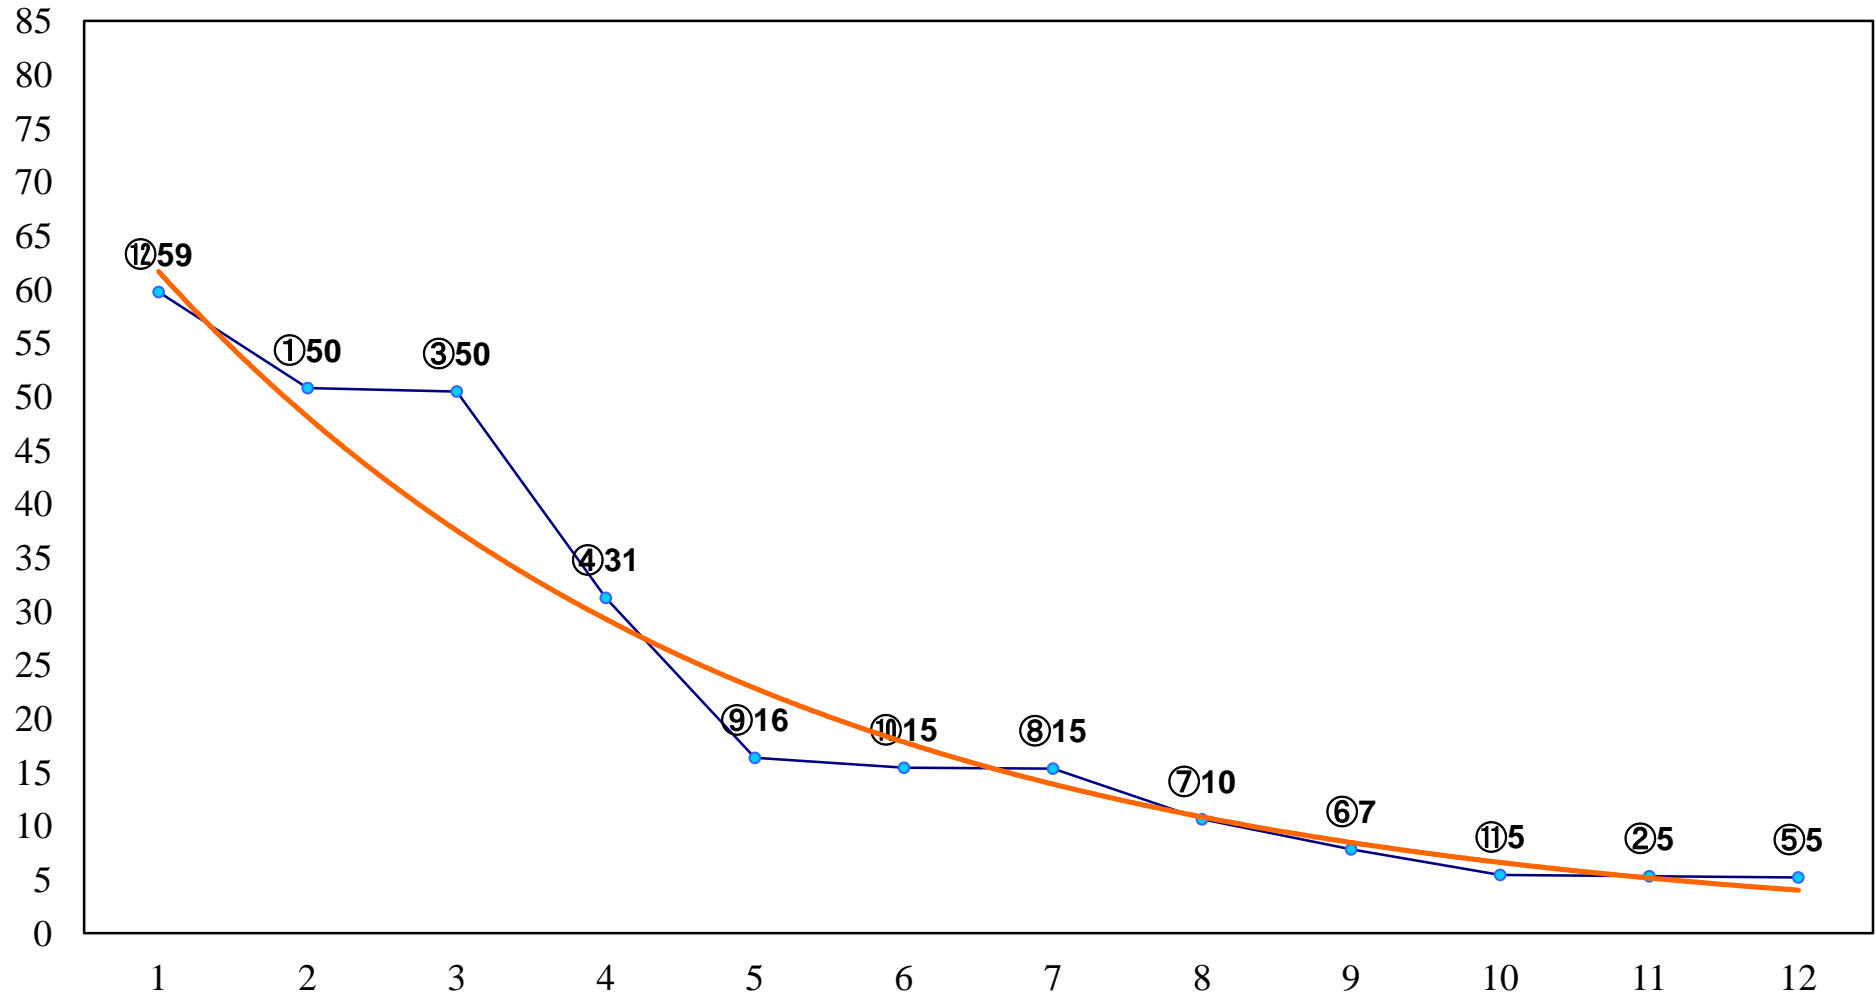

2017年09月26日(火) 船橋競馬 1R 15:00
C3四五 左1200m

2017年09月26日(火) 船橋競馬 2R 15:30
J認 トーシンブリザード・メモリア2歳一 左1600m

2017年09月26日(火) 船橋競馬 3R 16:00
3歳四五 左1500m

2017年09月26日(火) 船橋競馬 4R 16:30
3歳四五 左1200m

2017年09月26日(火) 船橋競馬 5R 17:00
パパによる家族重視宣言 コマチ生誕3歳三 左1500m