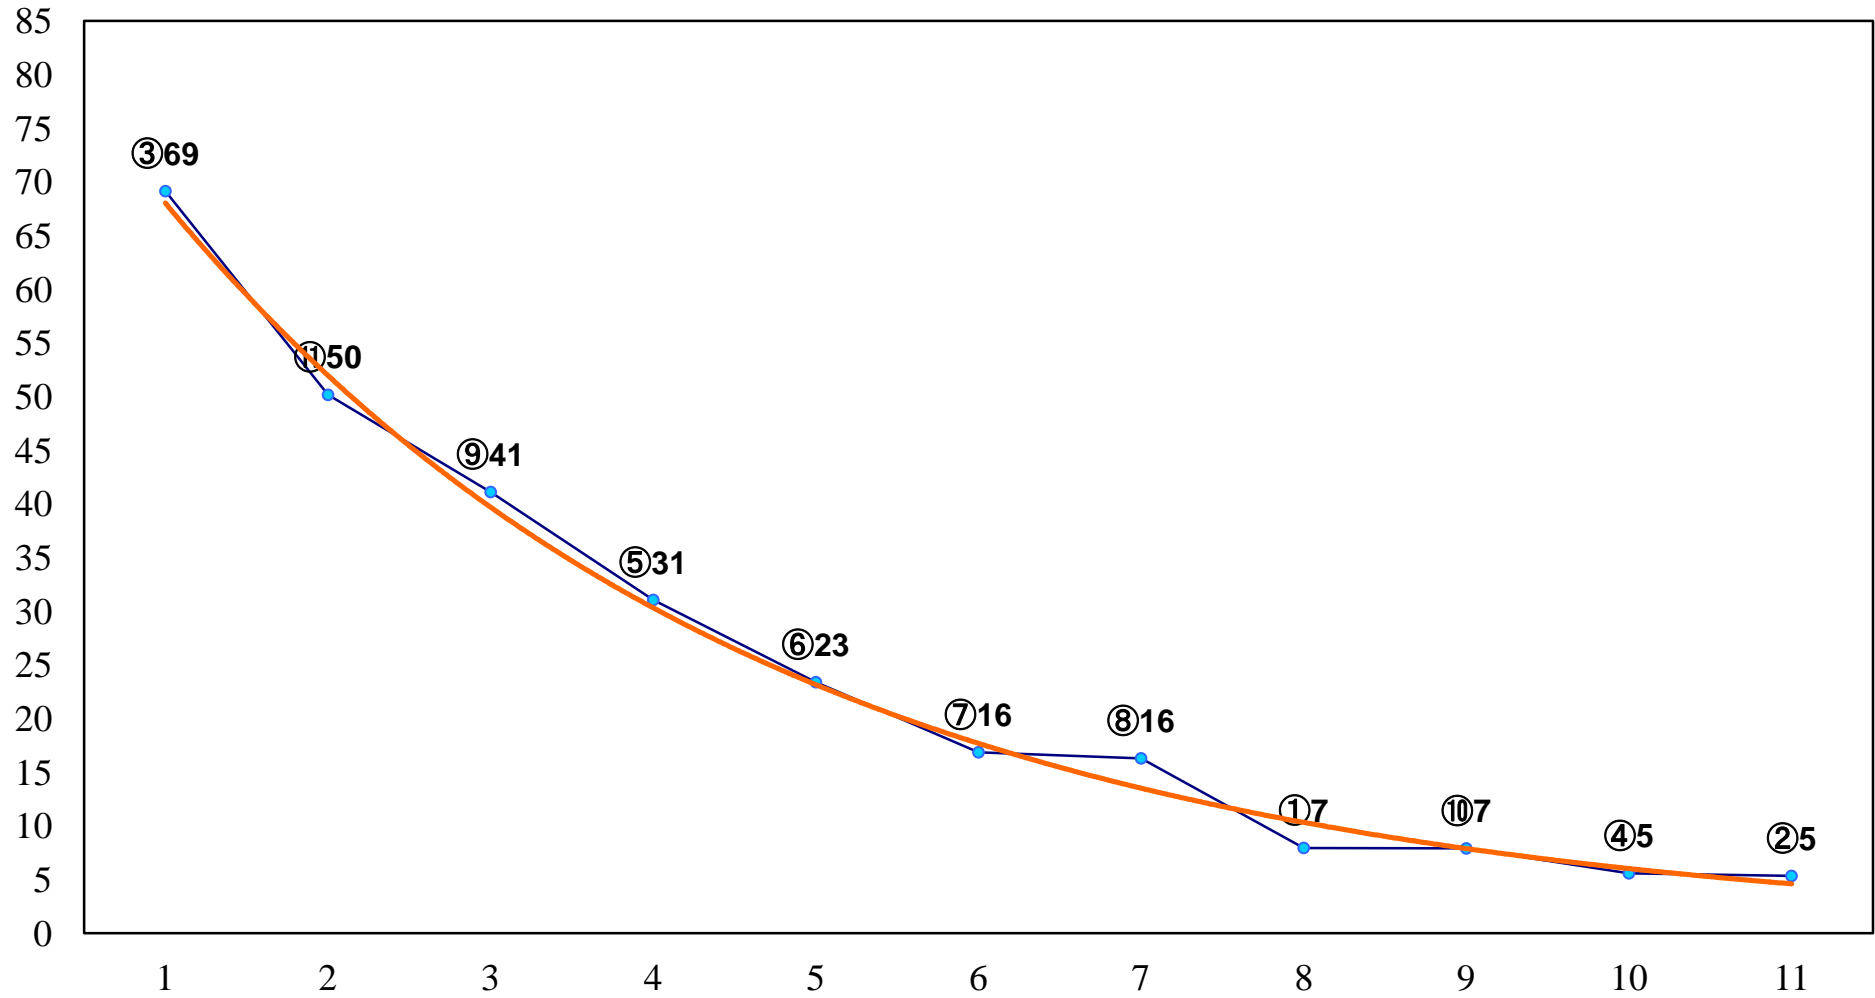

2017年09月26日(火) 船橋競馬 1R 15:00
C3四五 左1200m

2017年09月26日(火) 船橋競馬 2R 15:30
J認 トーシンブリザード・メモリア2歳一 左1600m

2017年09月26日(火) 船橋競馬 3R 16:00
3歳四五 左1500m

2017年09月26日(火) 船橋競馬 4R 16:30
3歳四五 左1200m

2017年09月26日(火) 船橋競馬 5R 17:00
パパによる家族重視宣言 コマチ生誕3歳三 左1500m