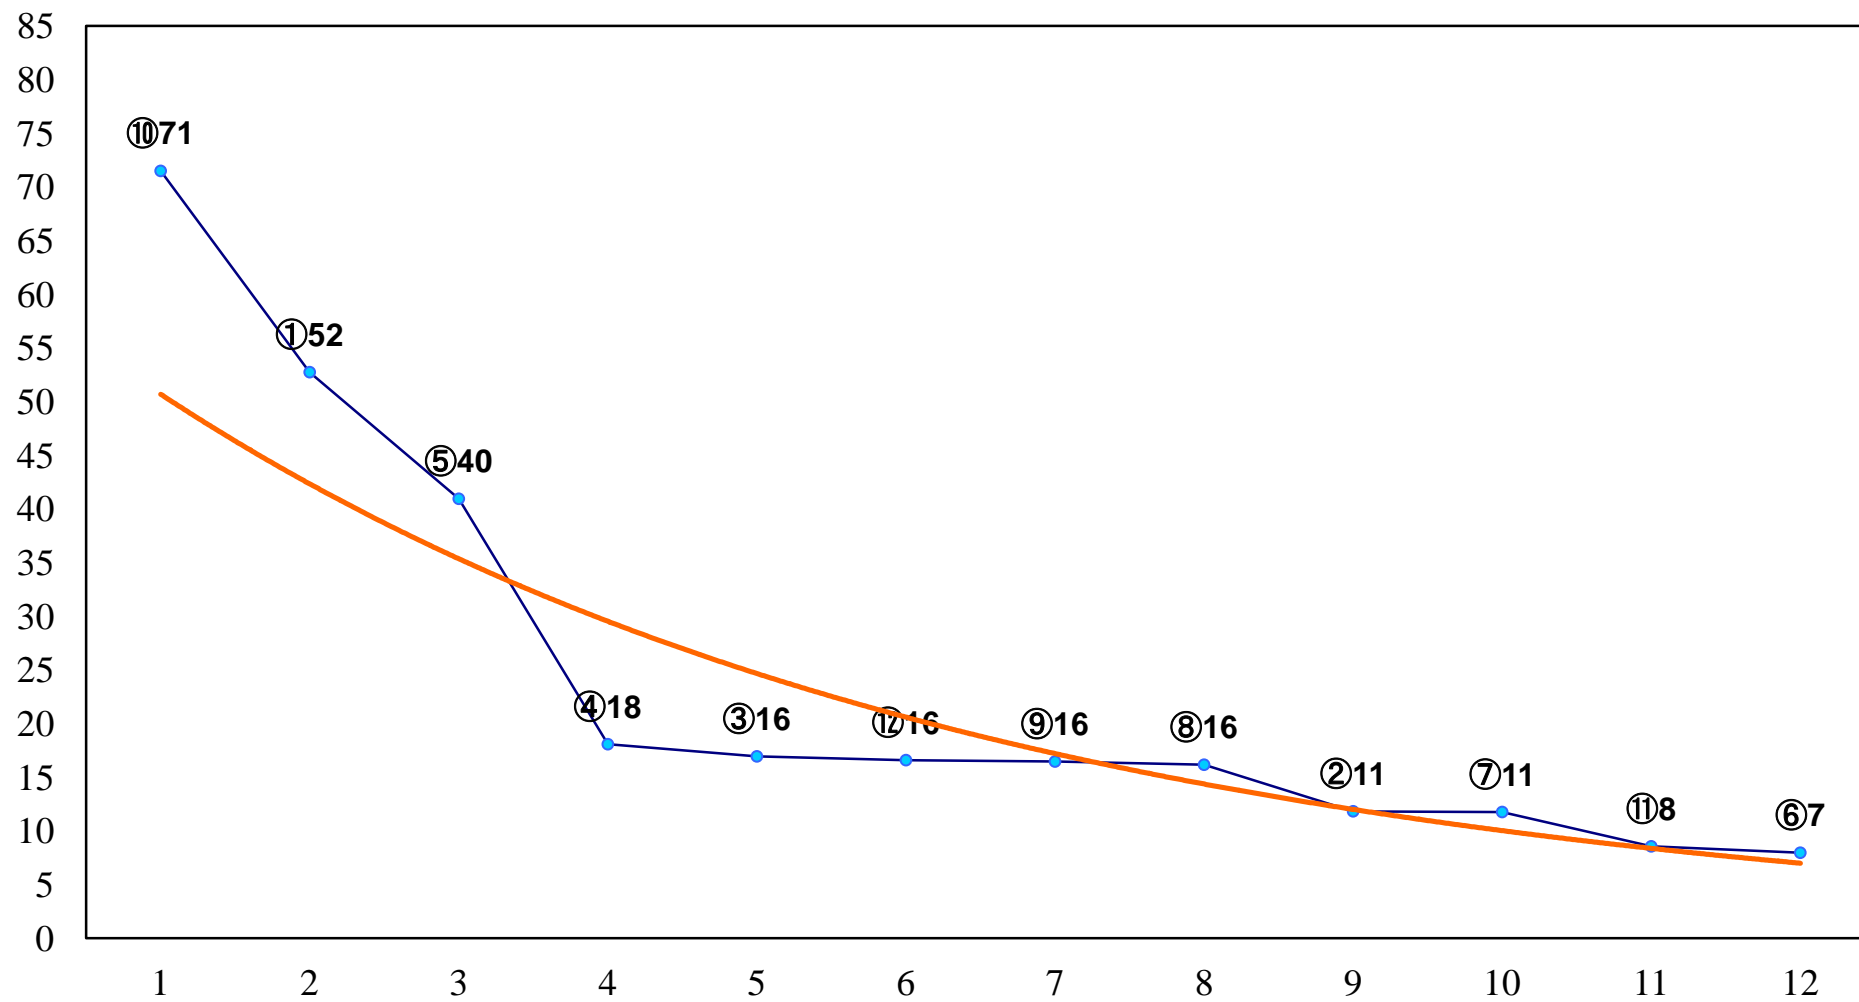

2017年09月26日(火) 船橋競馬 6R 17:30
C3四五 左1500m

2017年09月26日(火) 船橋競馬 7R 18:00
C2選抜馬ア 左1200m

2017年09月26日(火) 船橋競馬 8R 18:30

C2選抜馬イ 左1200m

2017年09月26日(火) 船橋競馬 9R 19:05
鉄道で楽しむ!ちばの旅賞C1五六 左1600m

2017年09月26日(火) 船橋競馬 10R 19:40
J交 ファンシーレイン特別B2B3選抜馬 左1800m