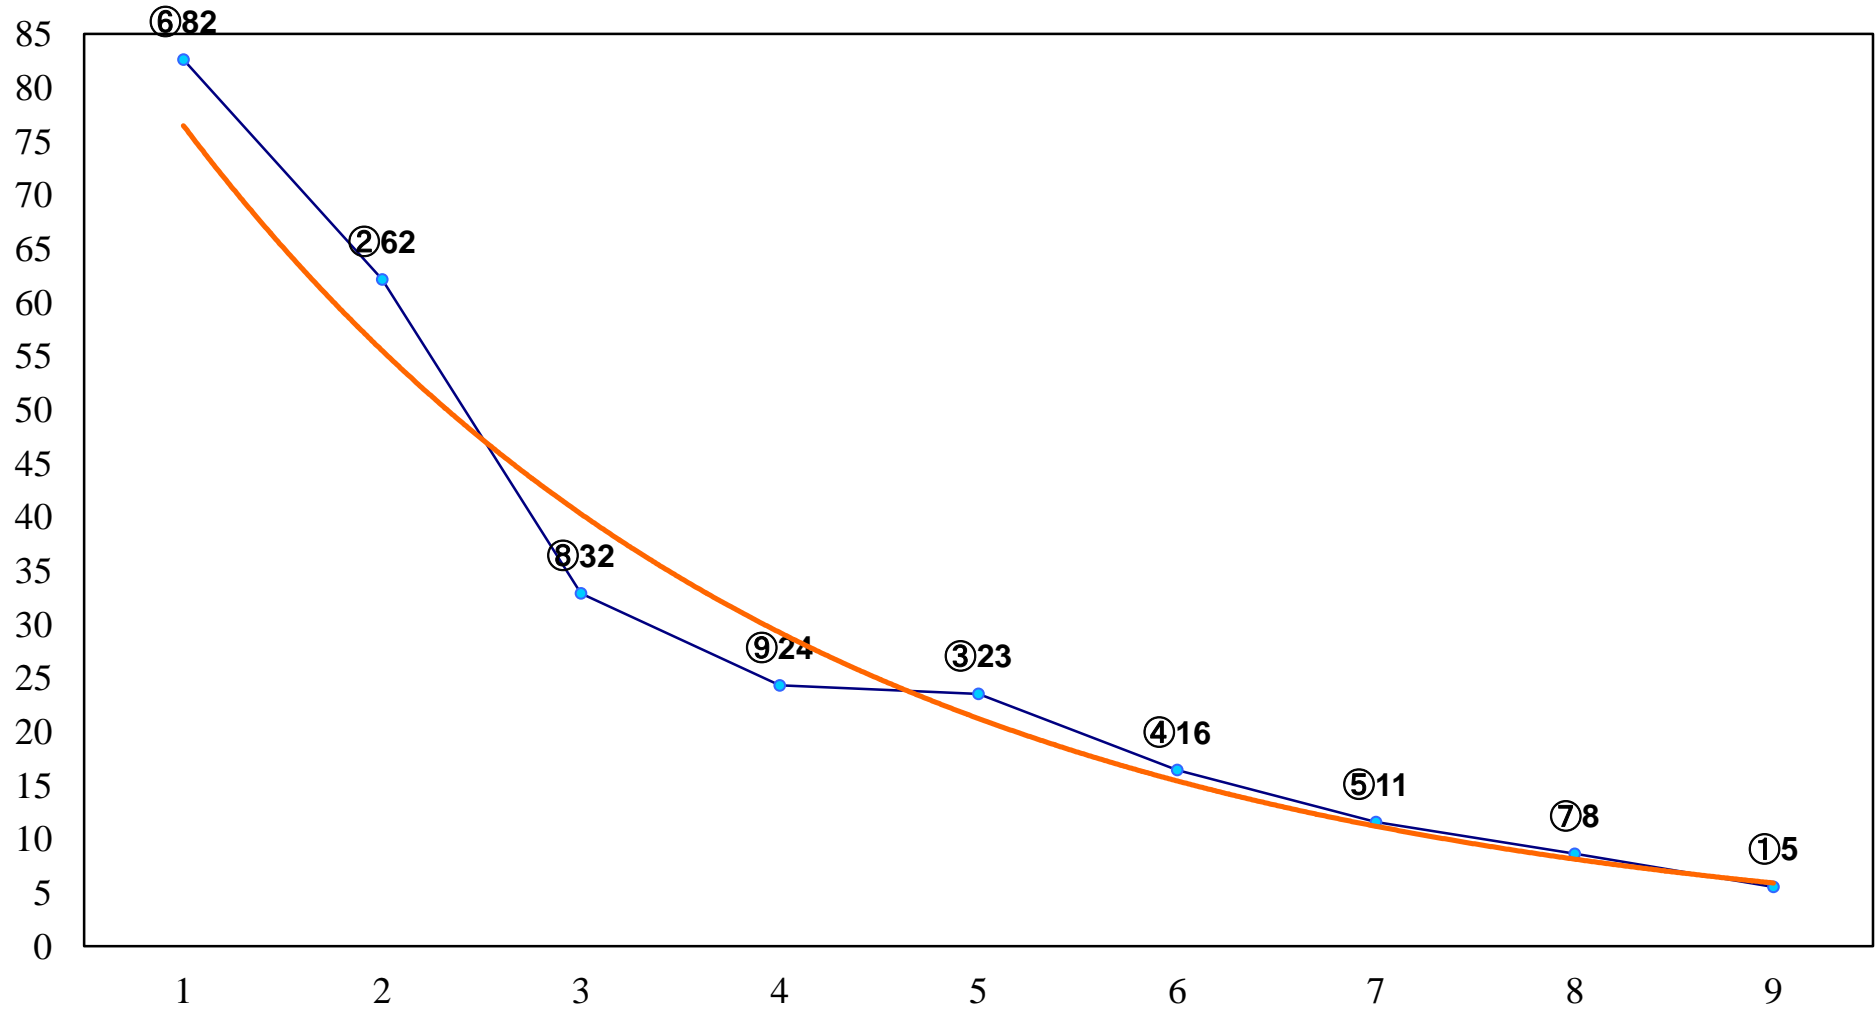

2017年09月26日(火) 船橋競馬 6R 17:30
C3四五 左1500m

2017年09月26日(火) 船橋競馬 7R 18:00
C2選抜馬ア 左1200m

2017年09月26日(火) 船橋競馬 8R 18:30

C2選抜馬イ 左1200m

2017年09月26日(火) 船橋競馬 9R 19:05
鉄道で楽しむ!ちばの旅賞C1五六 左1600m

2017年09月26日(火) 船橋競馬 10R 19:40
J交 ファンシーレイン特別B2B3選抜馬 左1800m