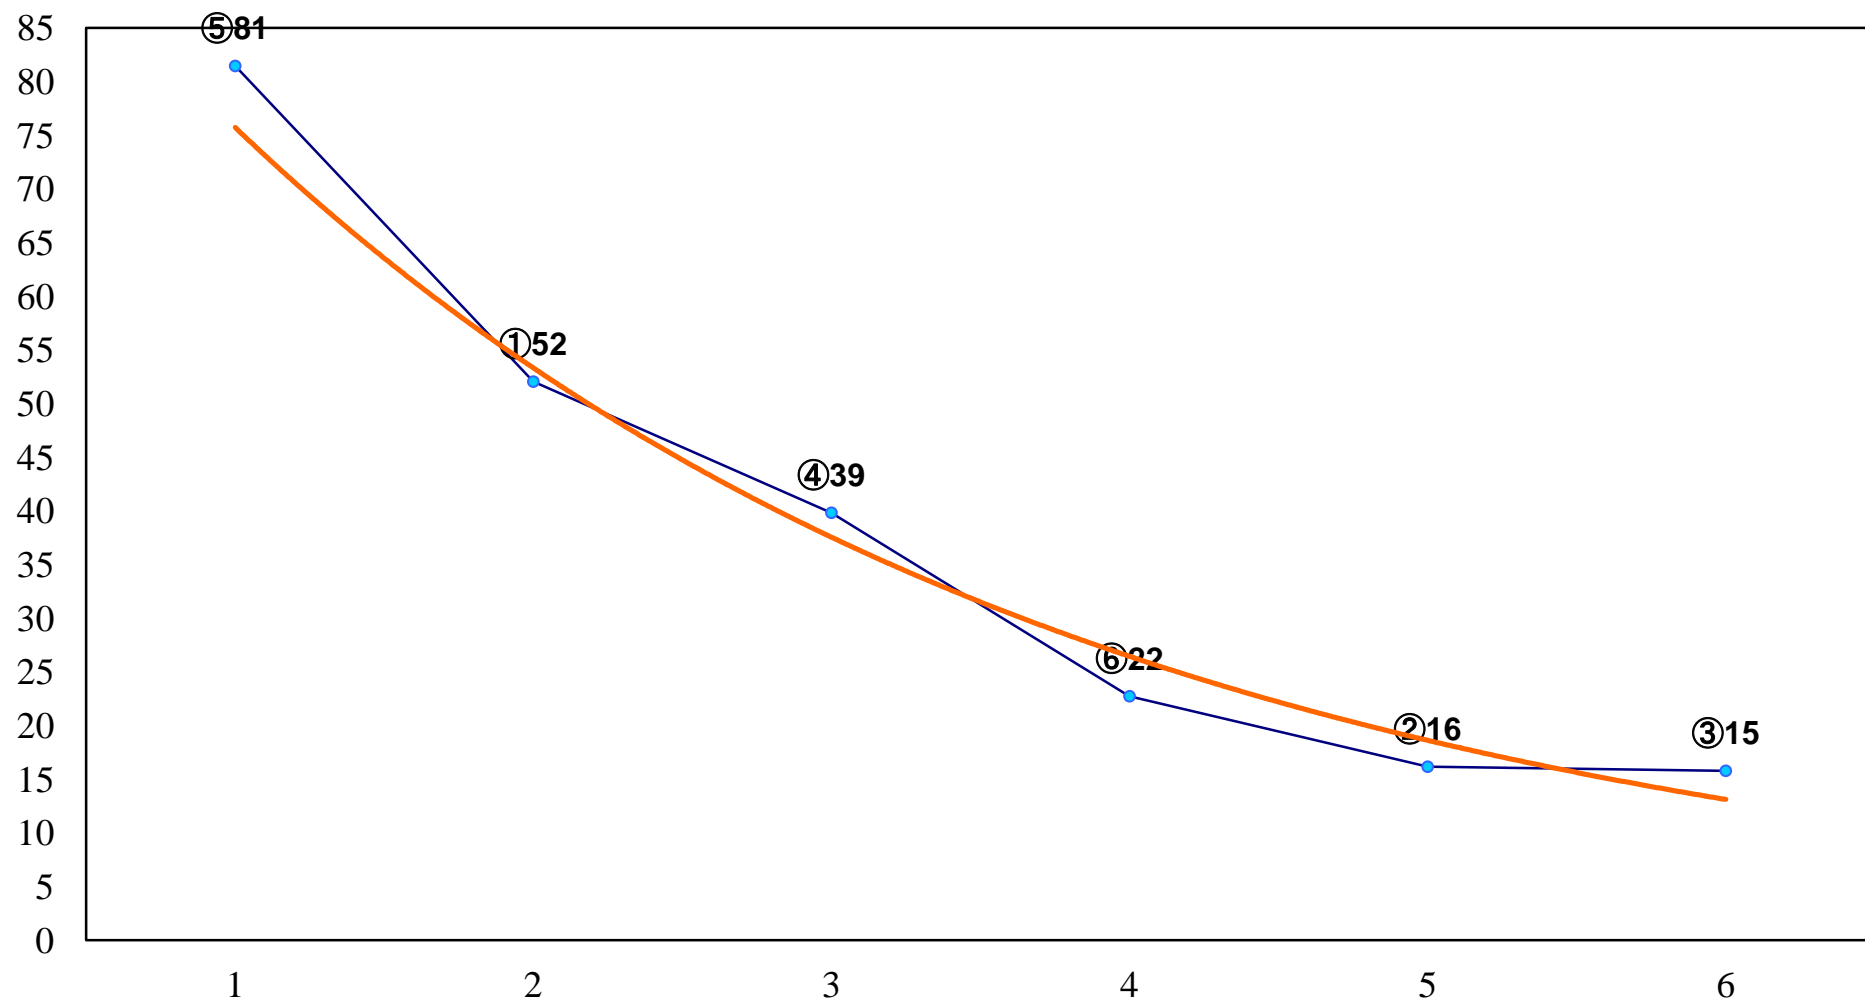

2017年09月26日(火) 船橋競馬 1R 15:00
C3四五 左1200m

2017年09月26日(火) 船橋競馬 2R 15:30
J認 トーシンブリザード・メモリア2歳一 左1600m

2017年09月26日(火) 船橋競馬 3R 16:00
3歳四五 左1500m

2017年09月26日(火) 船橋競馬 4R 16:30
3歳四五 左1200m

2017年09月26日(火) 船橋競馬 5R 17:00
パパによる家族重視宣言 コマチ生誕3歳三 左1500m