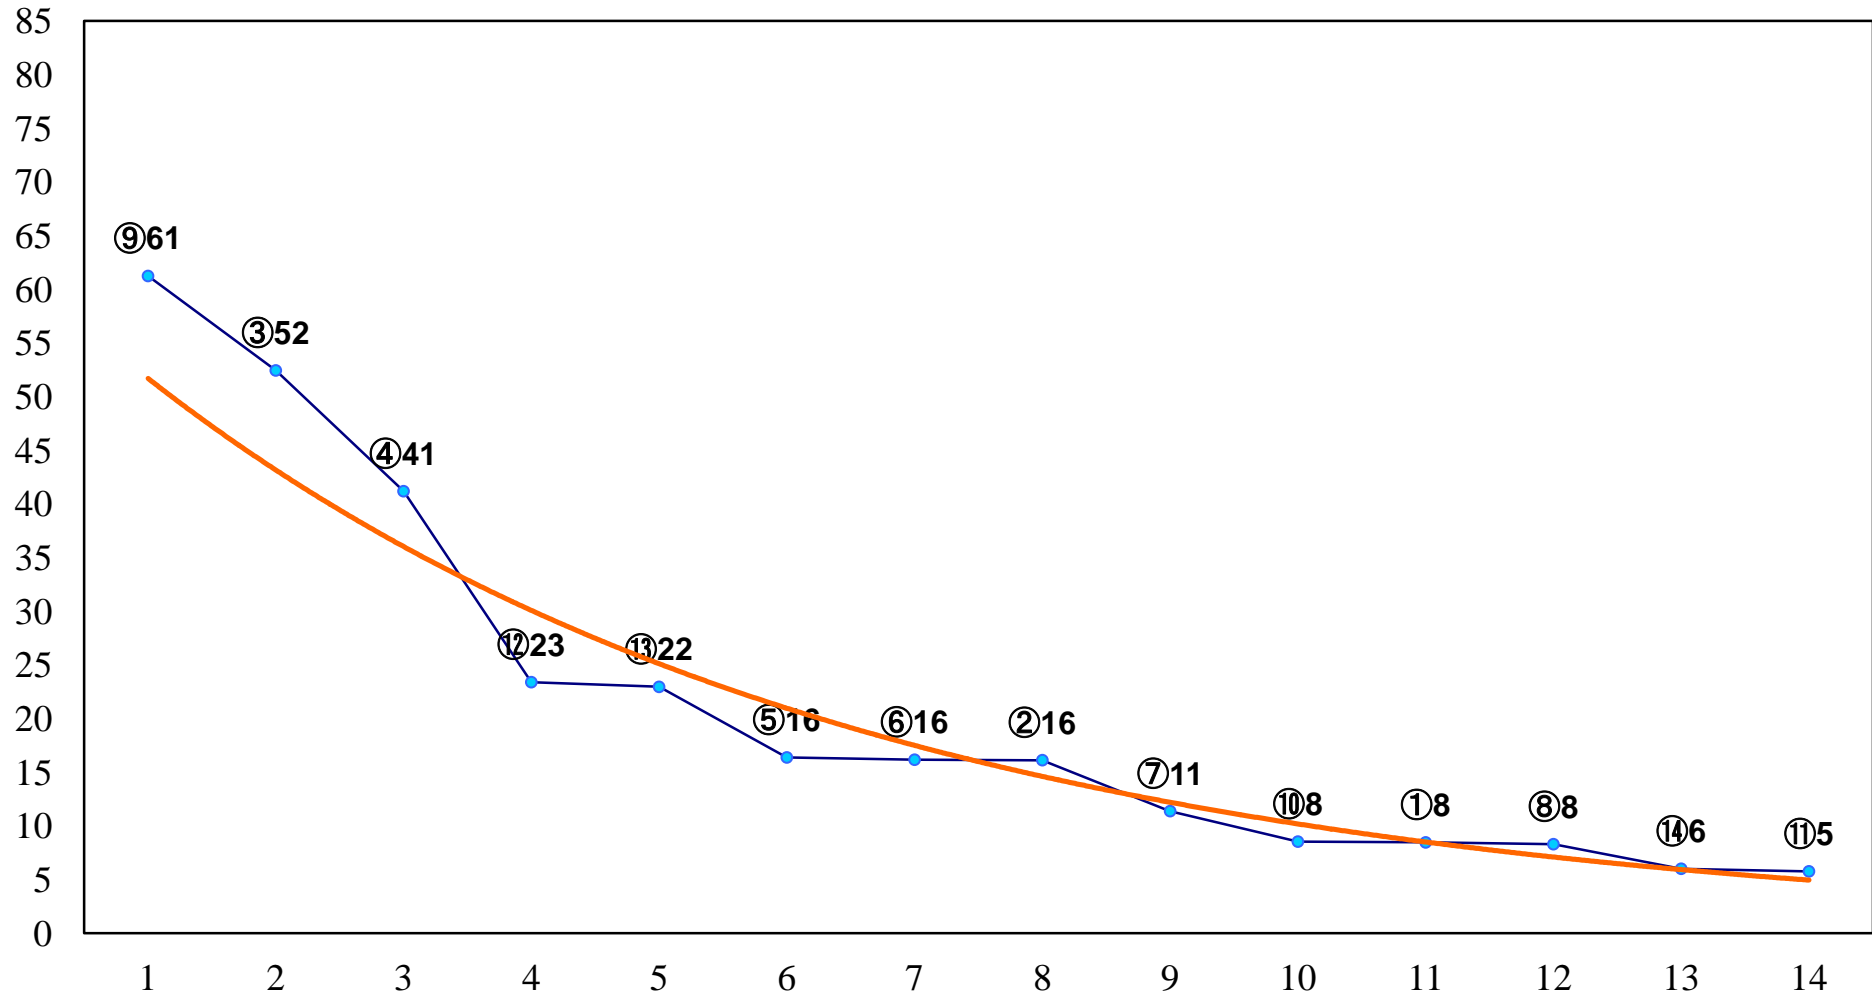

2017年09月26日(火) 船橋競馬 6R 17:30
C3四五 左1500m

2017年09月26日(火) 船橋競馬 7R 18:00
C2選抜馬ア 左1200m

2017年09月26日(火) 船橋競馬 8R 18:30

C2選抜馬イ 左1200m

2017年09月26日(火) 船橋競馬 9R 19:05
鉄道で楽しむ!ちばの旅賞C1五六 左1600m

2017年09月26日(火) 船橋競馬 10R 19:40
J交 ファンシーレイン特別B2B3選抜馬 左1800m