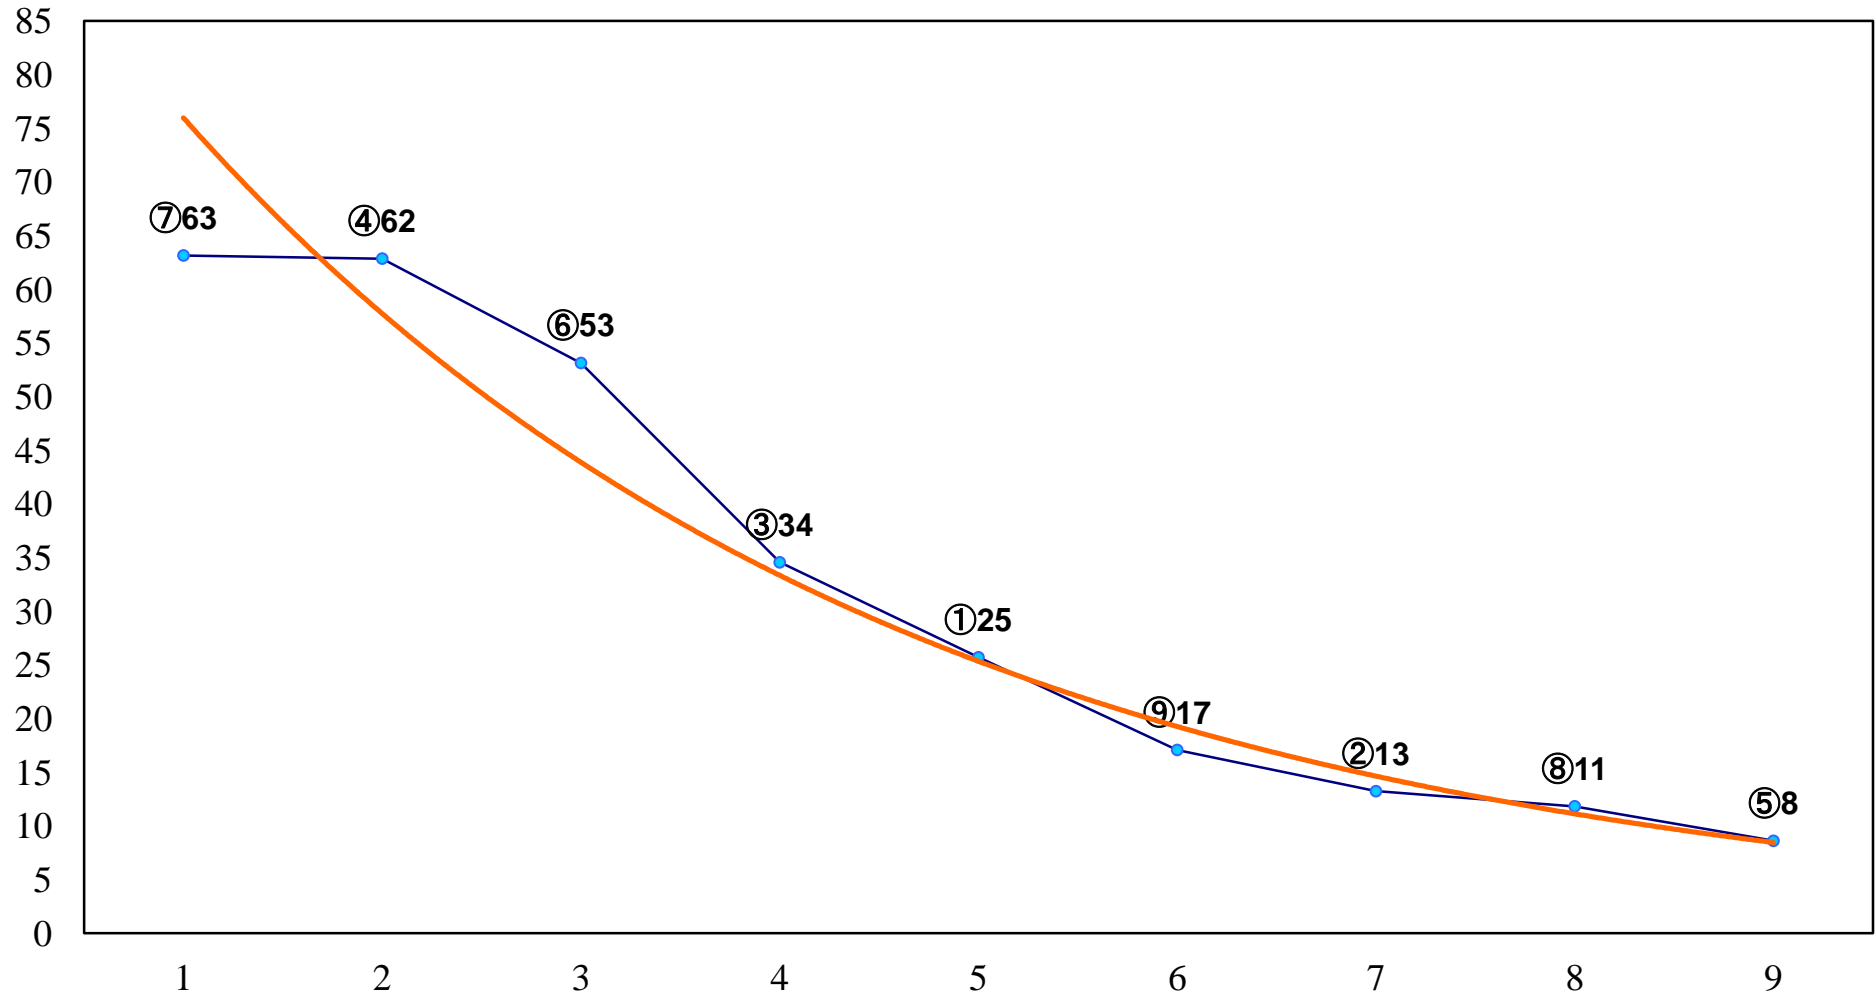

2017年09月26日(火) 船橋競馬 11R 20:15
千葉ダートマイル3上オープン 左1600m