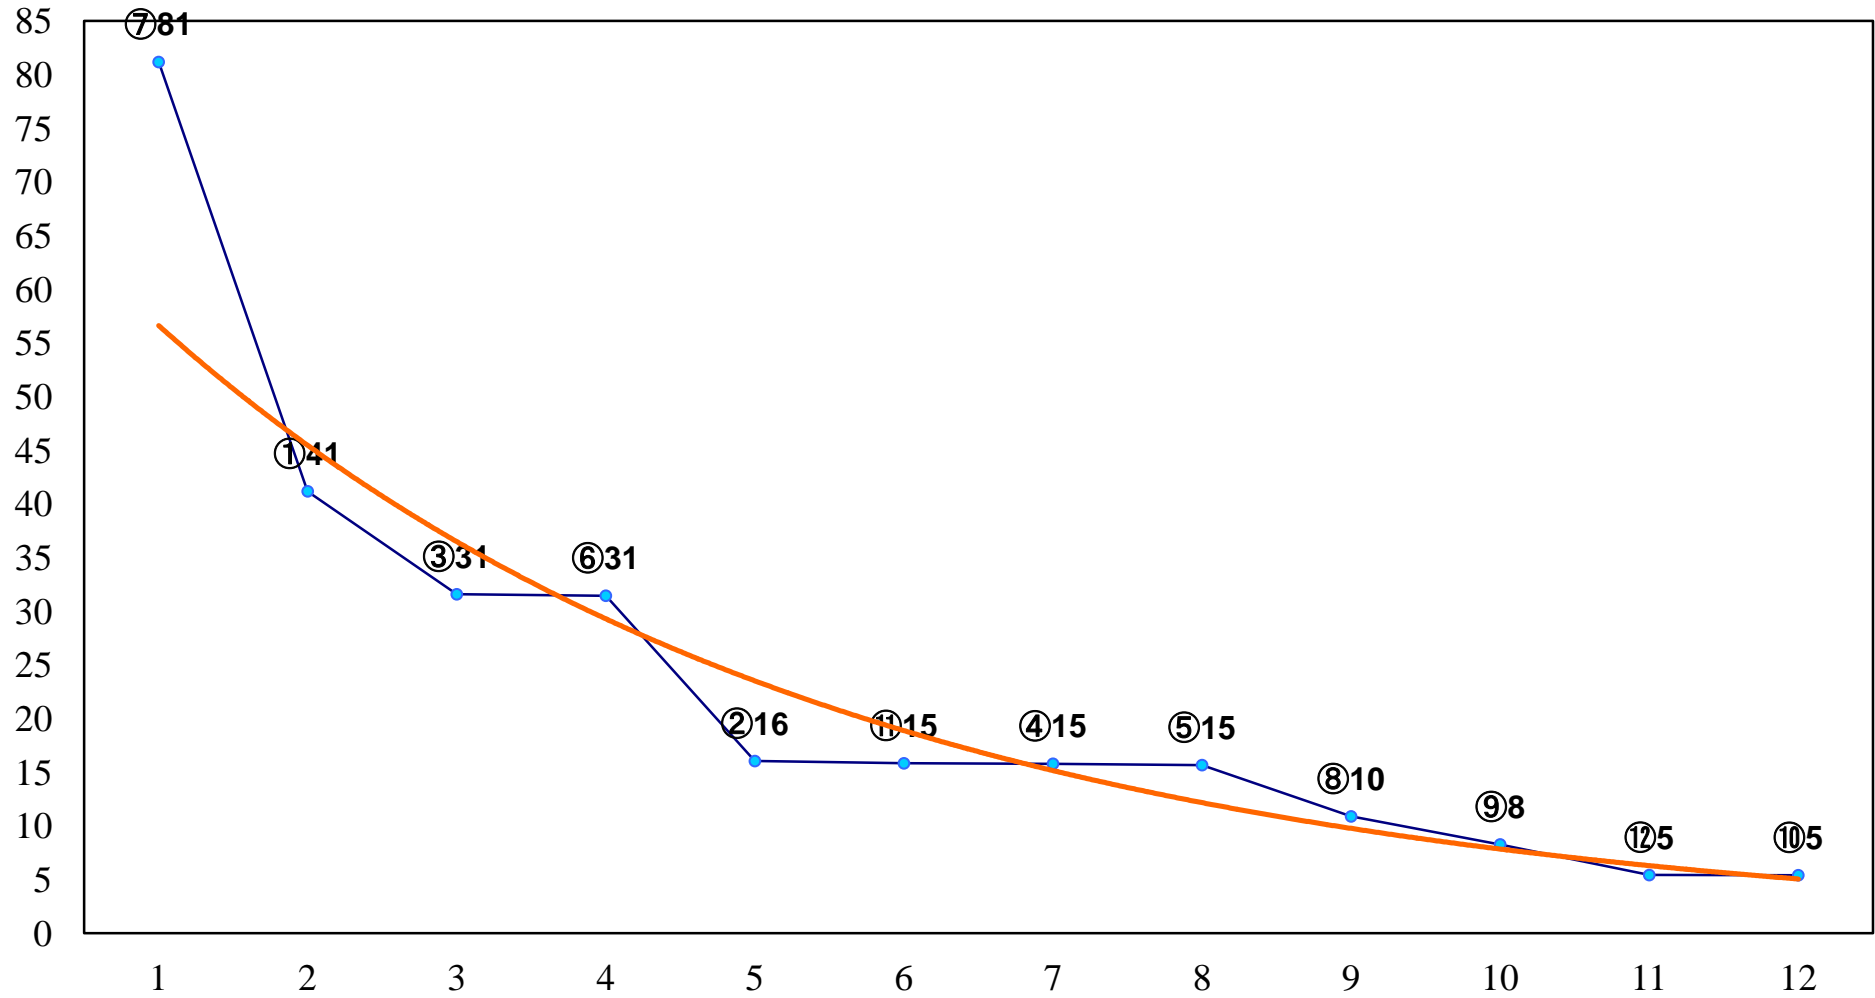

2017年09月26日(火) 船橋競馬 6R 17:30
C3四五 左1500m