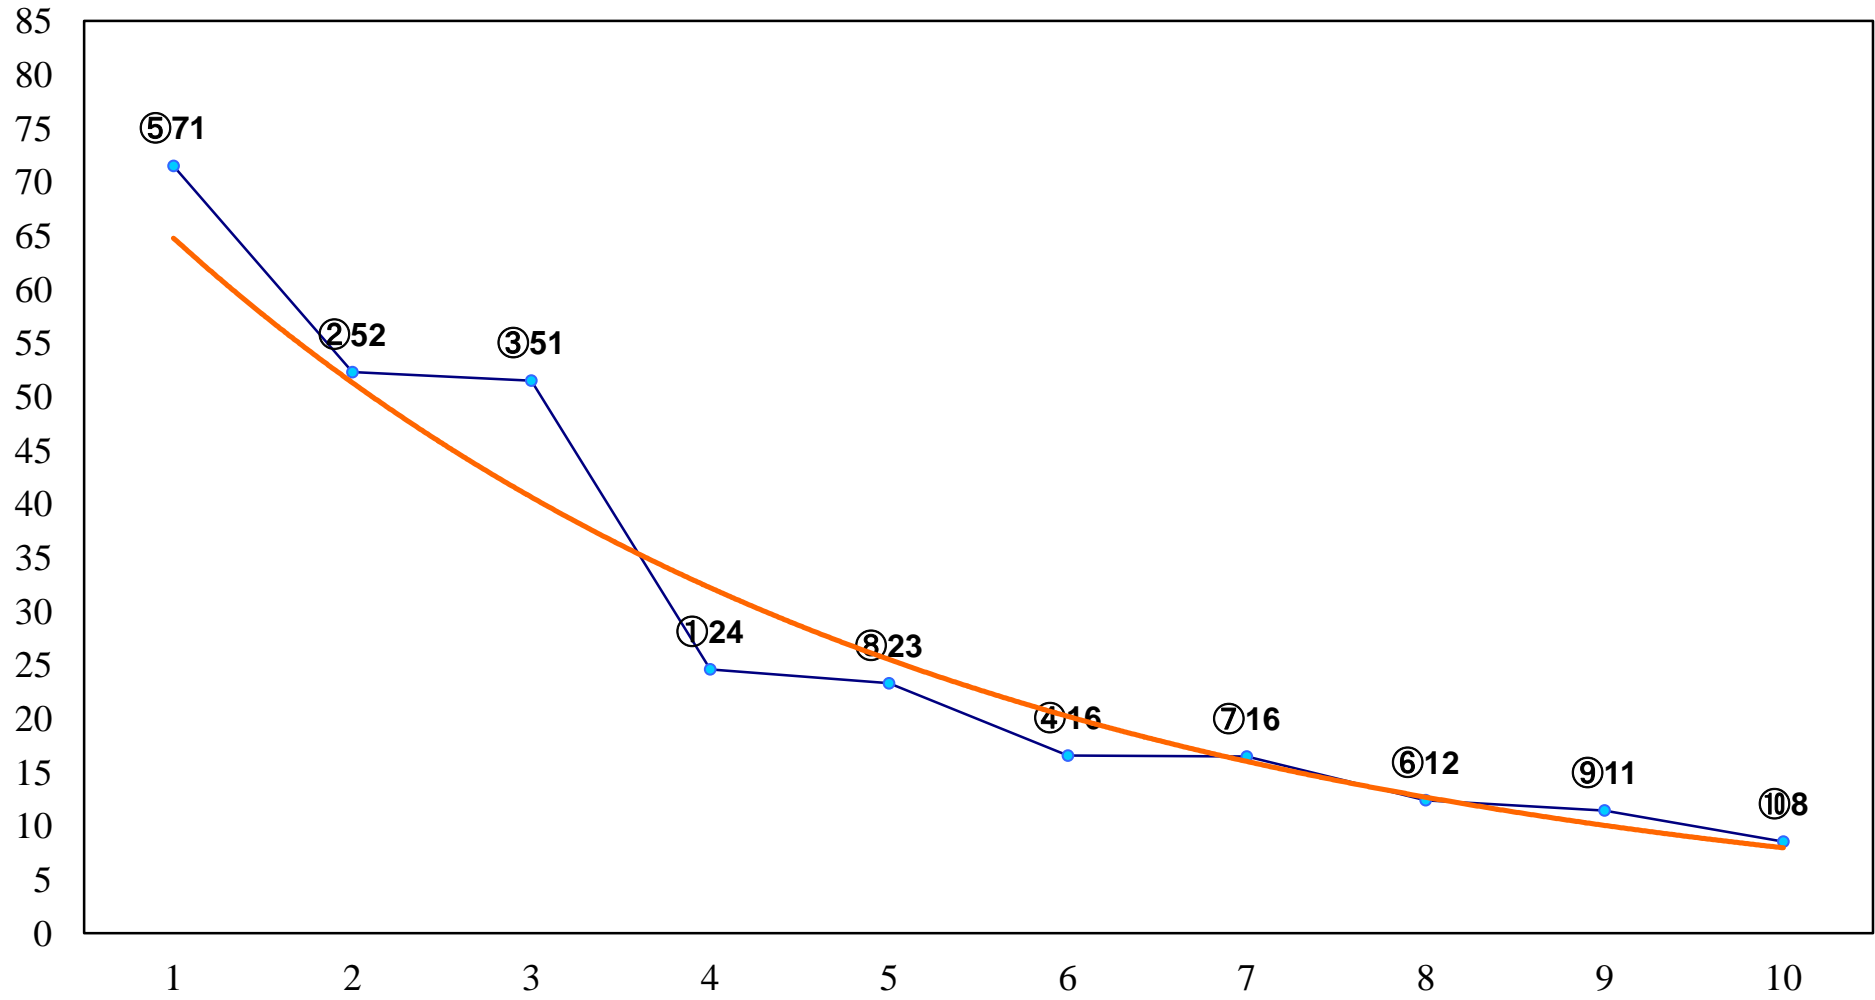

2017年09月26日(火) 船橋競馬 7R 18:00
C2選抜馬ア 左1200m