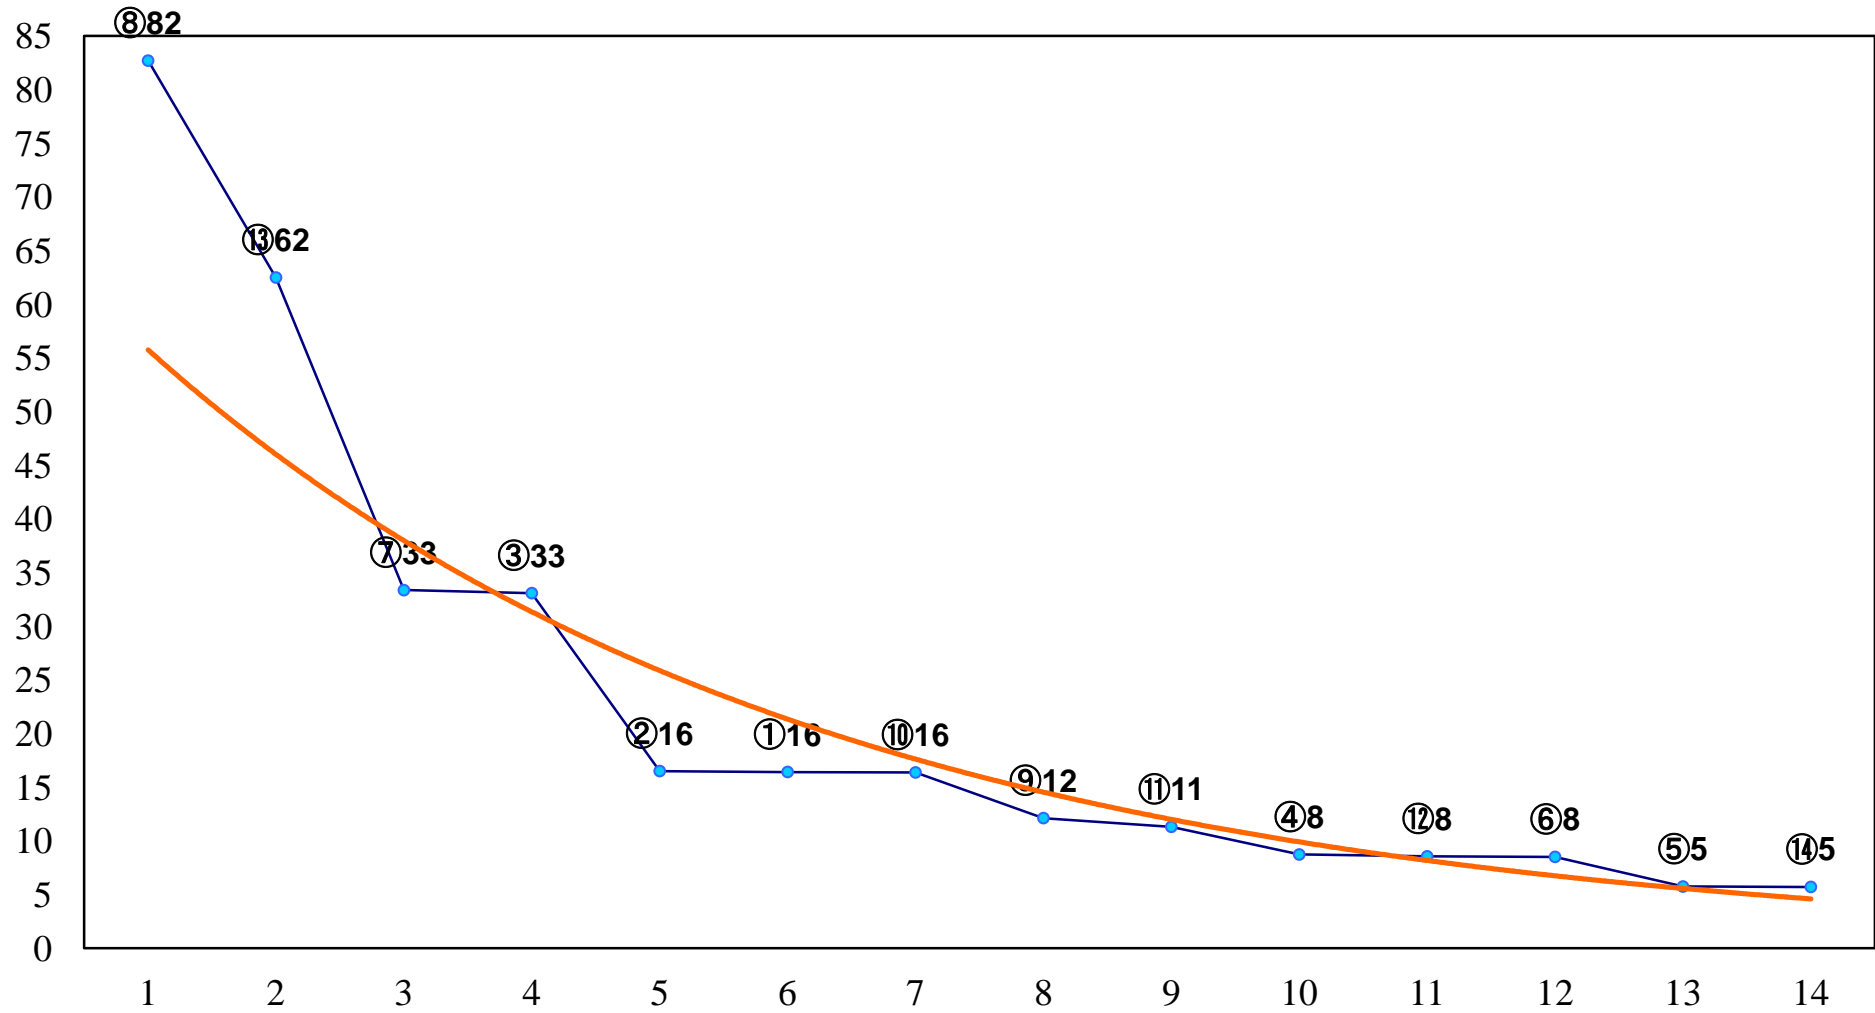

2017年10月05日(木) 大井競馬 7R 17:45
オープス磐梯賞C2十一 十二 右1200m