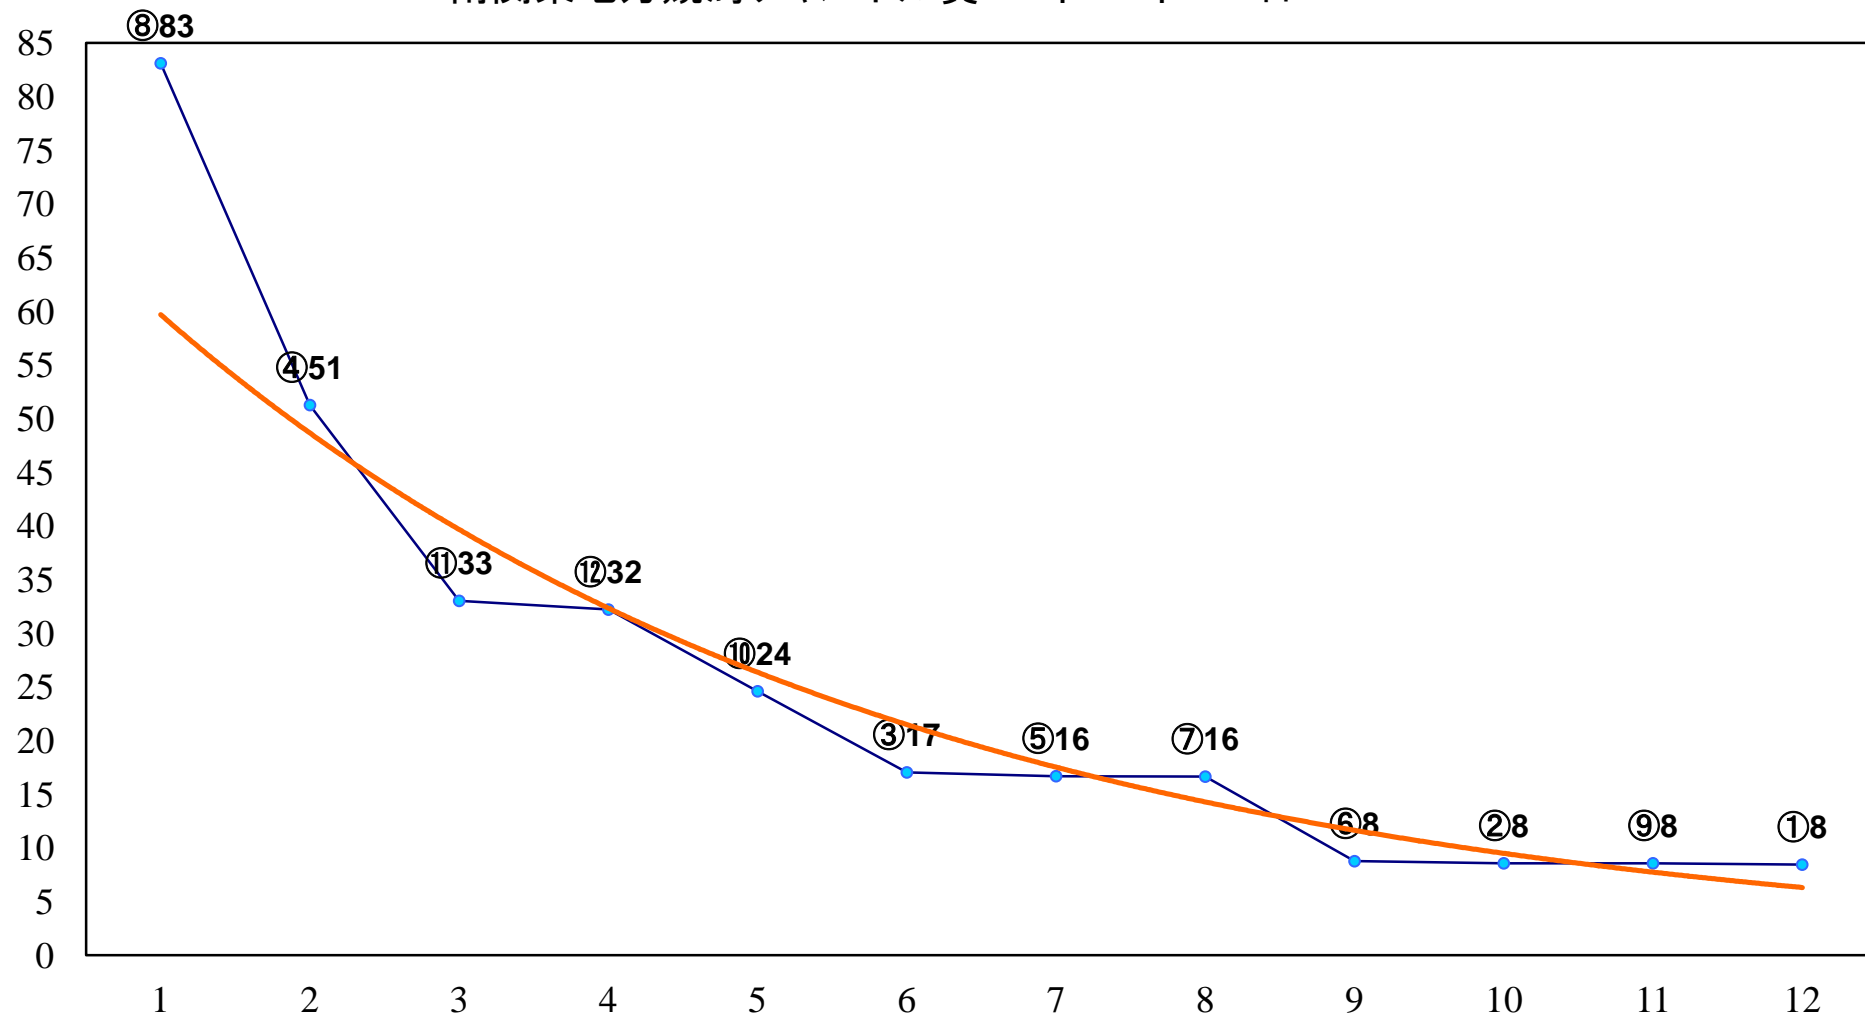

2017年10月05日(木) 大井競馬 6R 17:15
南関東地方競馬チャンネル賞C2十一 十二 右1600m