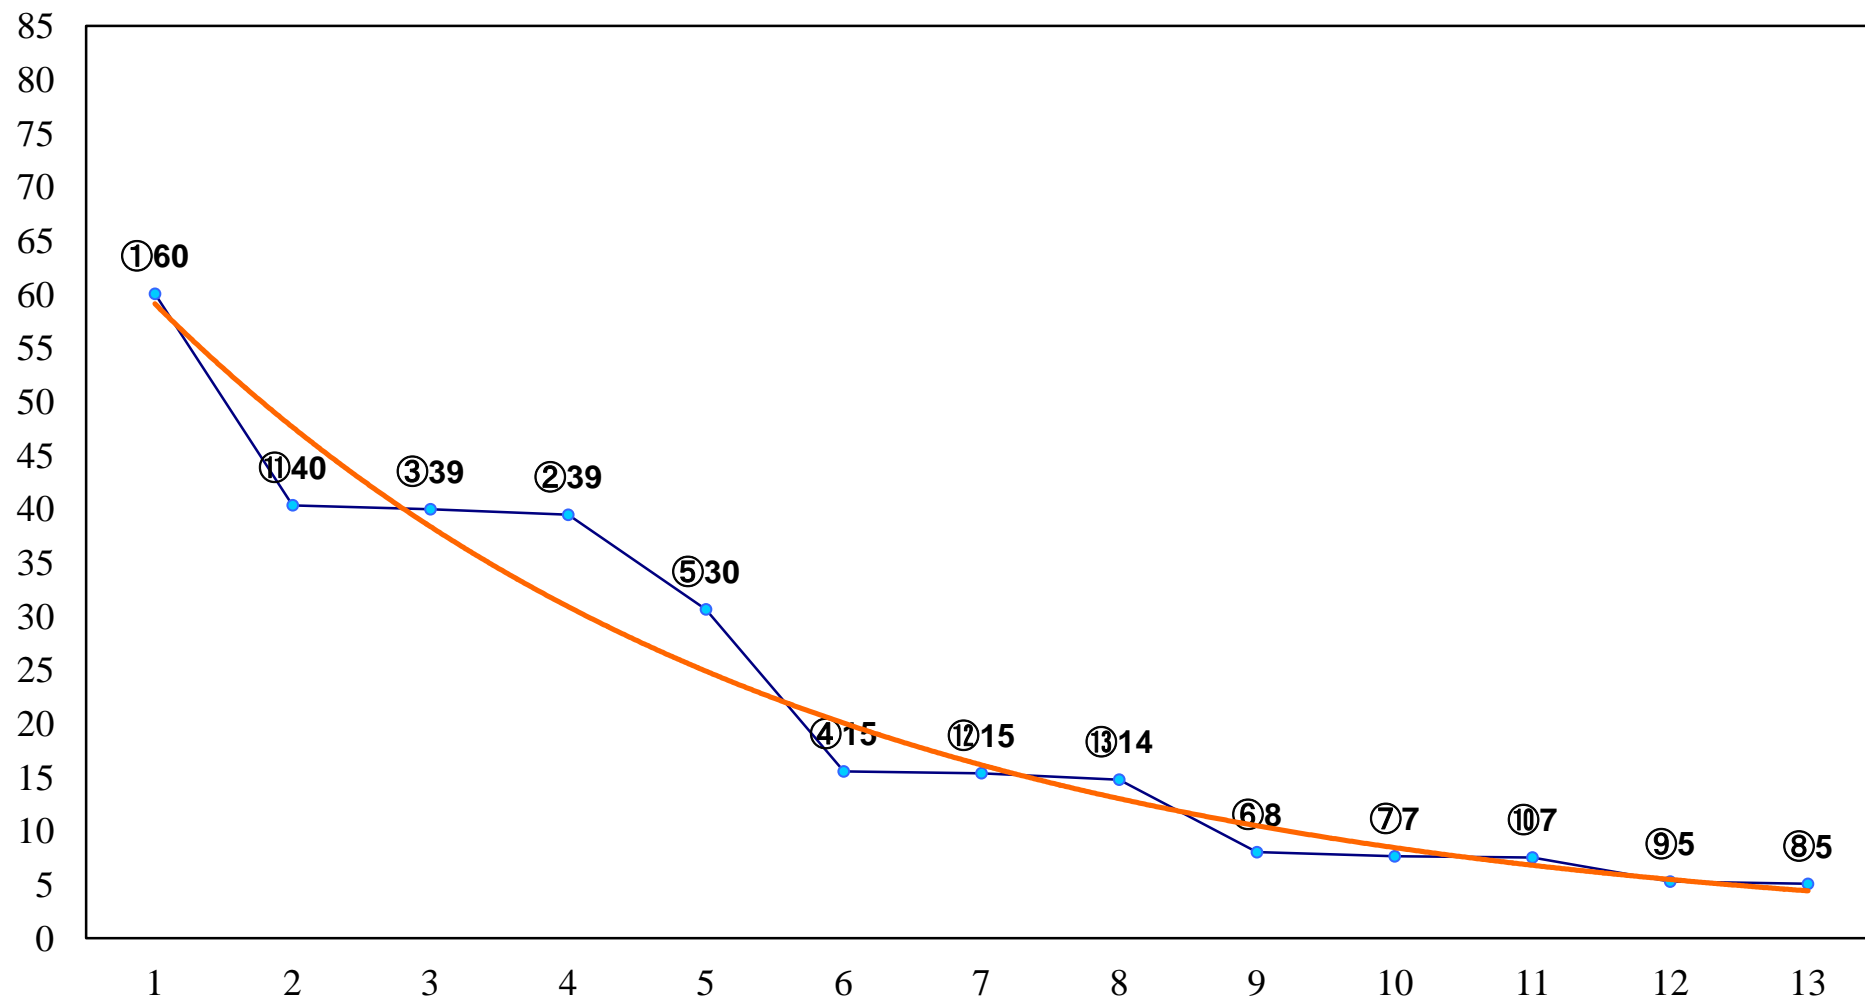

2017年10月05日(木) 大井競馬 1R 14:40  
名峰の山麓磐梯宝の山賞2歳30万以下 右1400m

2017年10月05日(木) 大井競馬 2R 15:10  
ひたちなかの海の恵みなかみなと賞2歳30 右1200m

2017年10月05日(木) 大井競馬 3R 15:40  
汐留でお仕事帰りに楽しもう賞3歳125万 右1500m

2017年10月05日(木) 大井競馬 4R 16:10  
場外は最新設備でG-FRONT賞3歳12 右1400m