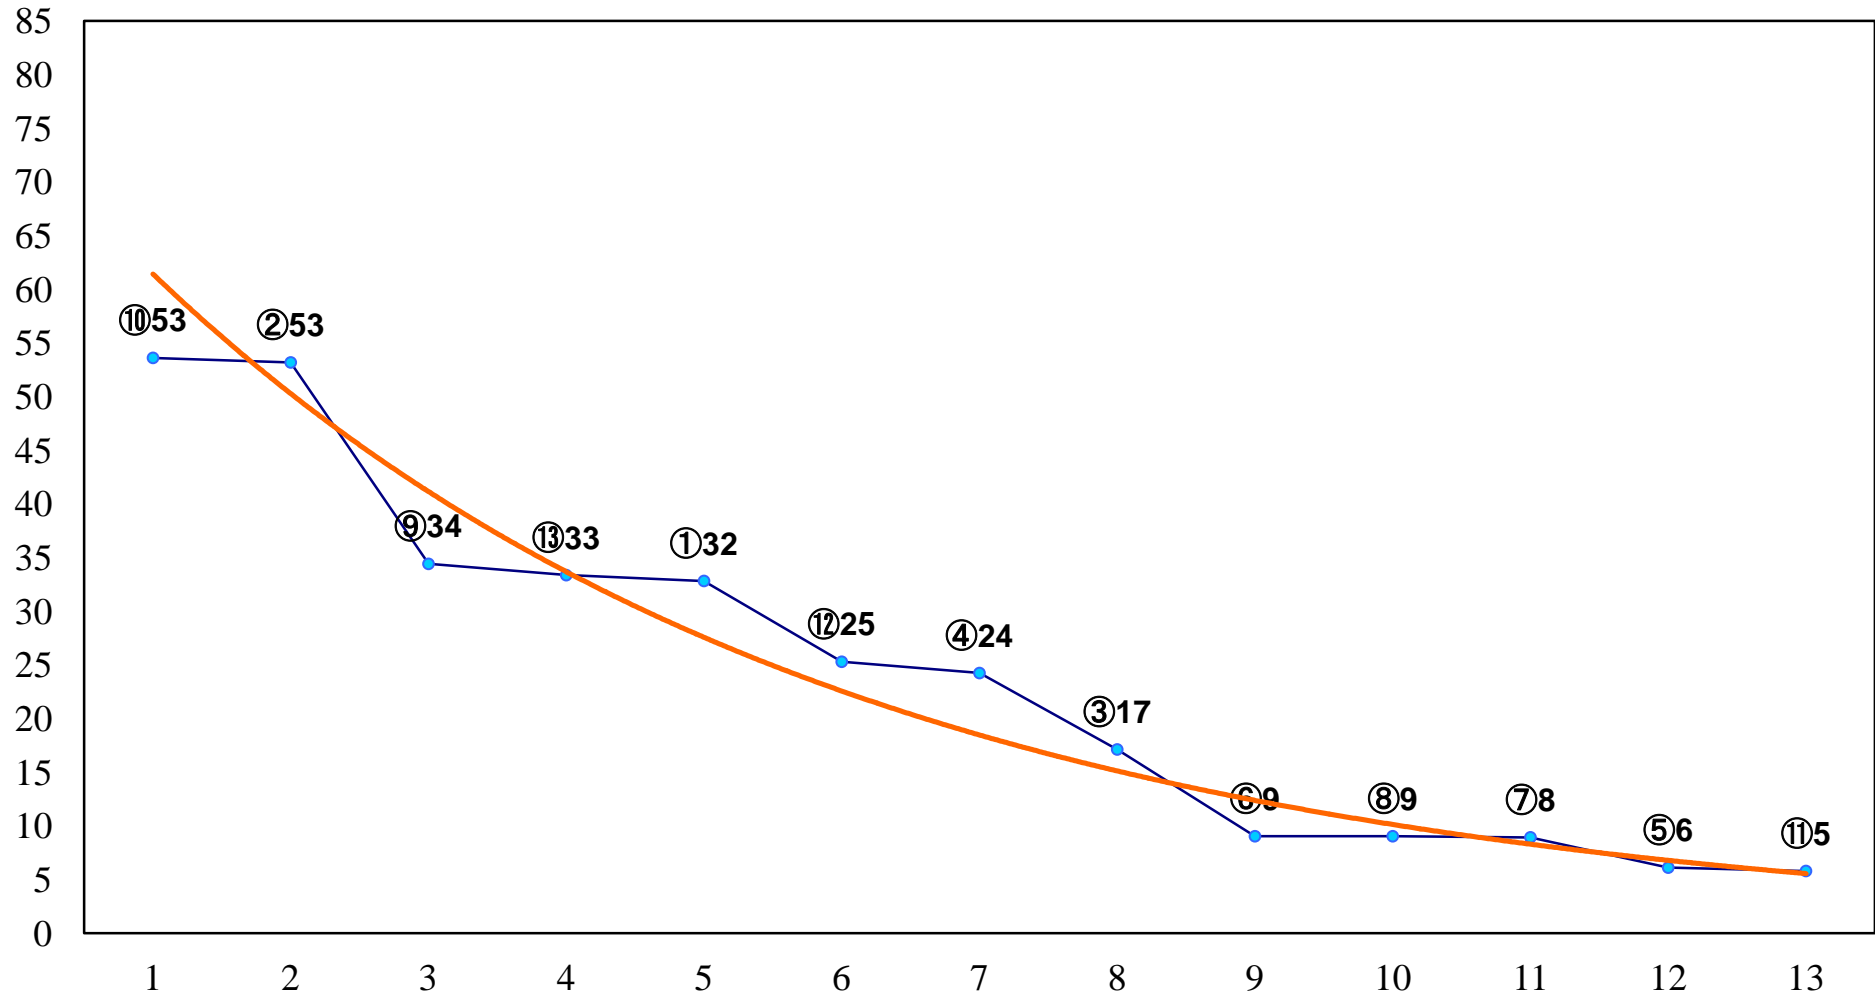

2017年10月05日(木) 大井競馬 9R 18:55  
オフト汐留賞B3二選抜特別 右1400m

2017年10月05日(木) 大井競馬 10R 19:30  
オフト大井賞B3一選抜特別 右1600m

2017年10月05日(木) 大井競馬 12R 20:50  
オフト後樂園賞B1ニB2ニ選抜特別 右1200m