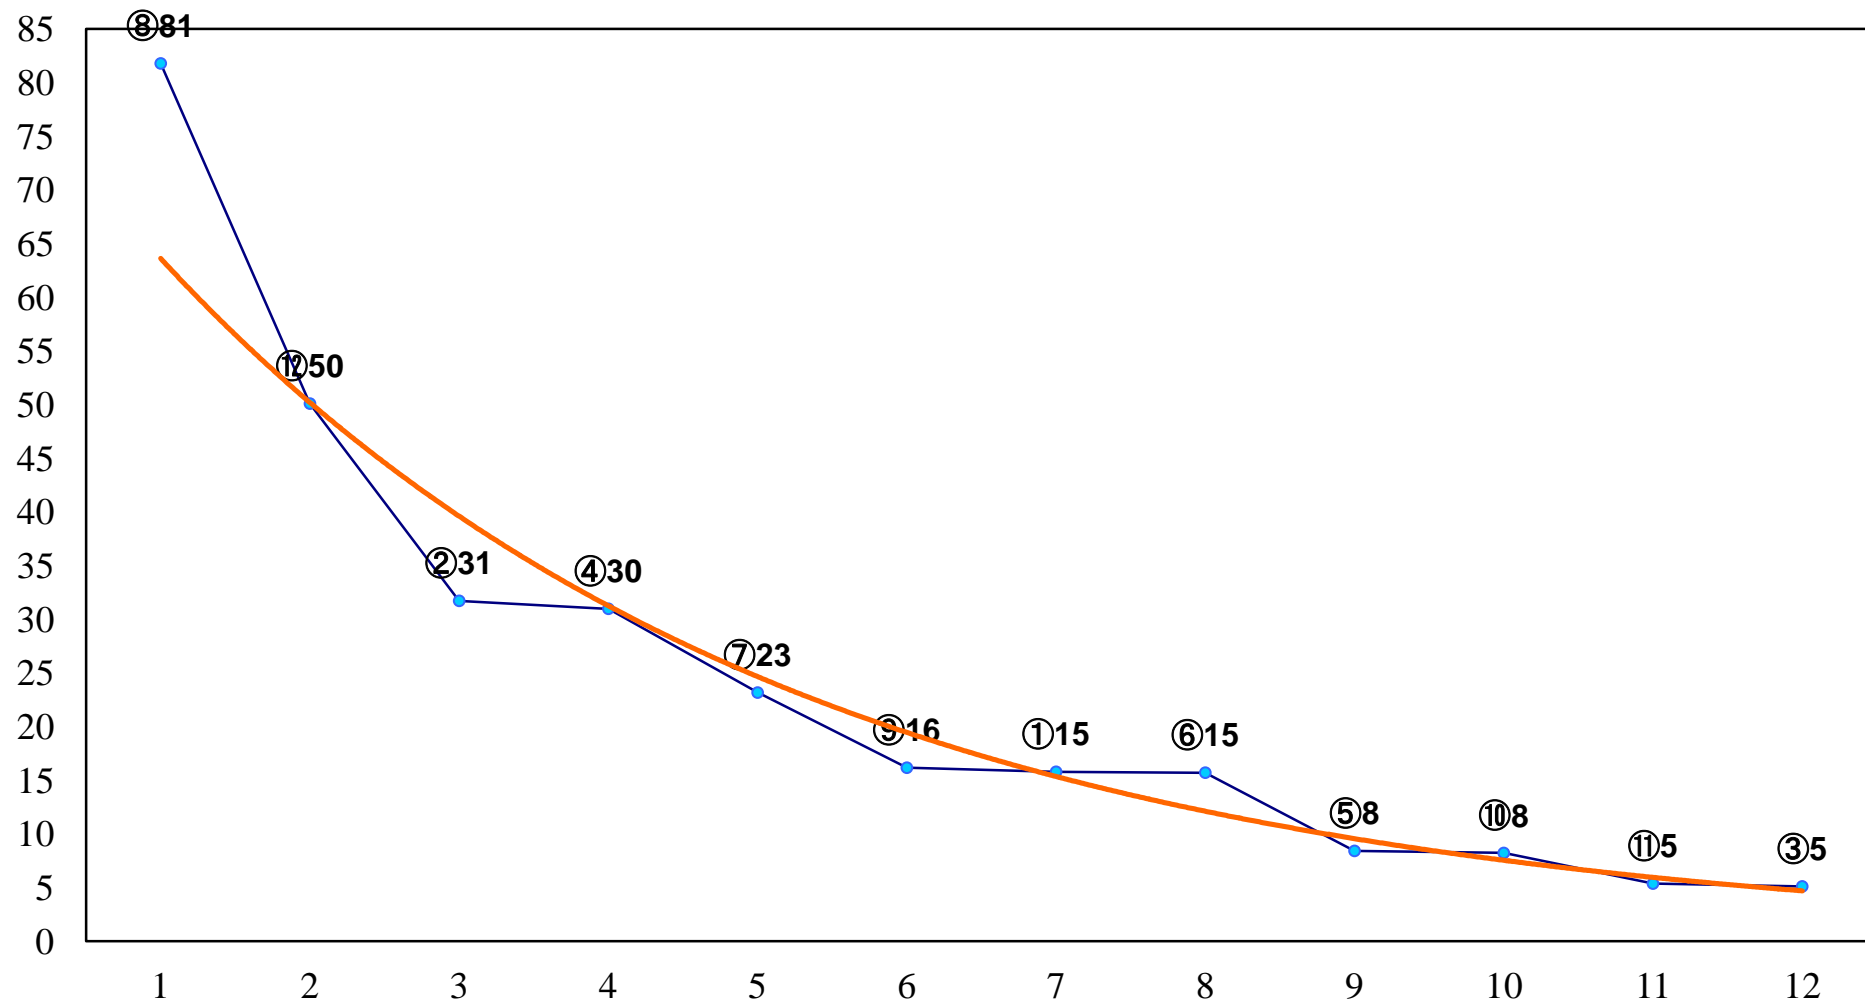

2017年10月05日(木) 大井競馬 1R 14:40  
名峰の山麓磐梯宝の山賞2歳30万以下 右1400m

2017年10月05日(木) 大井競馬 2R 15:10  
ひたちなかの海の恵みなかみなと賞2歳30 右1200m

2017年10月05日(木) 大井競馬 3R 15:40  
汐留でお仕事帰りに楽しもう賞3歳125万 右1500m

2017年10月05日(木) 大井競馬 4R 16:10  
場外は最新設備でG-FRONT賞3歳12 右1400m