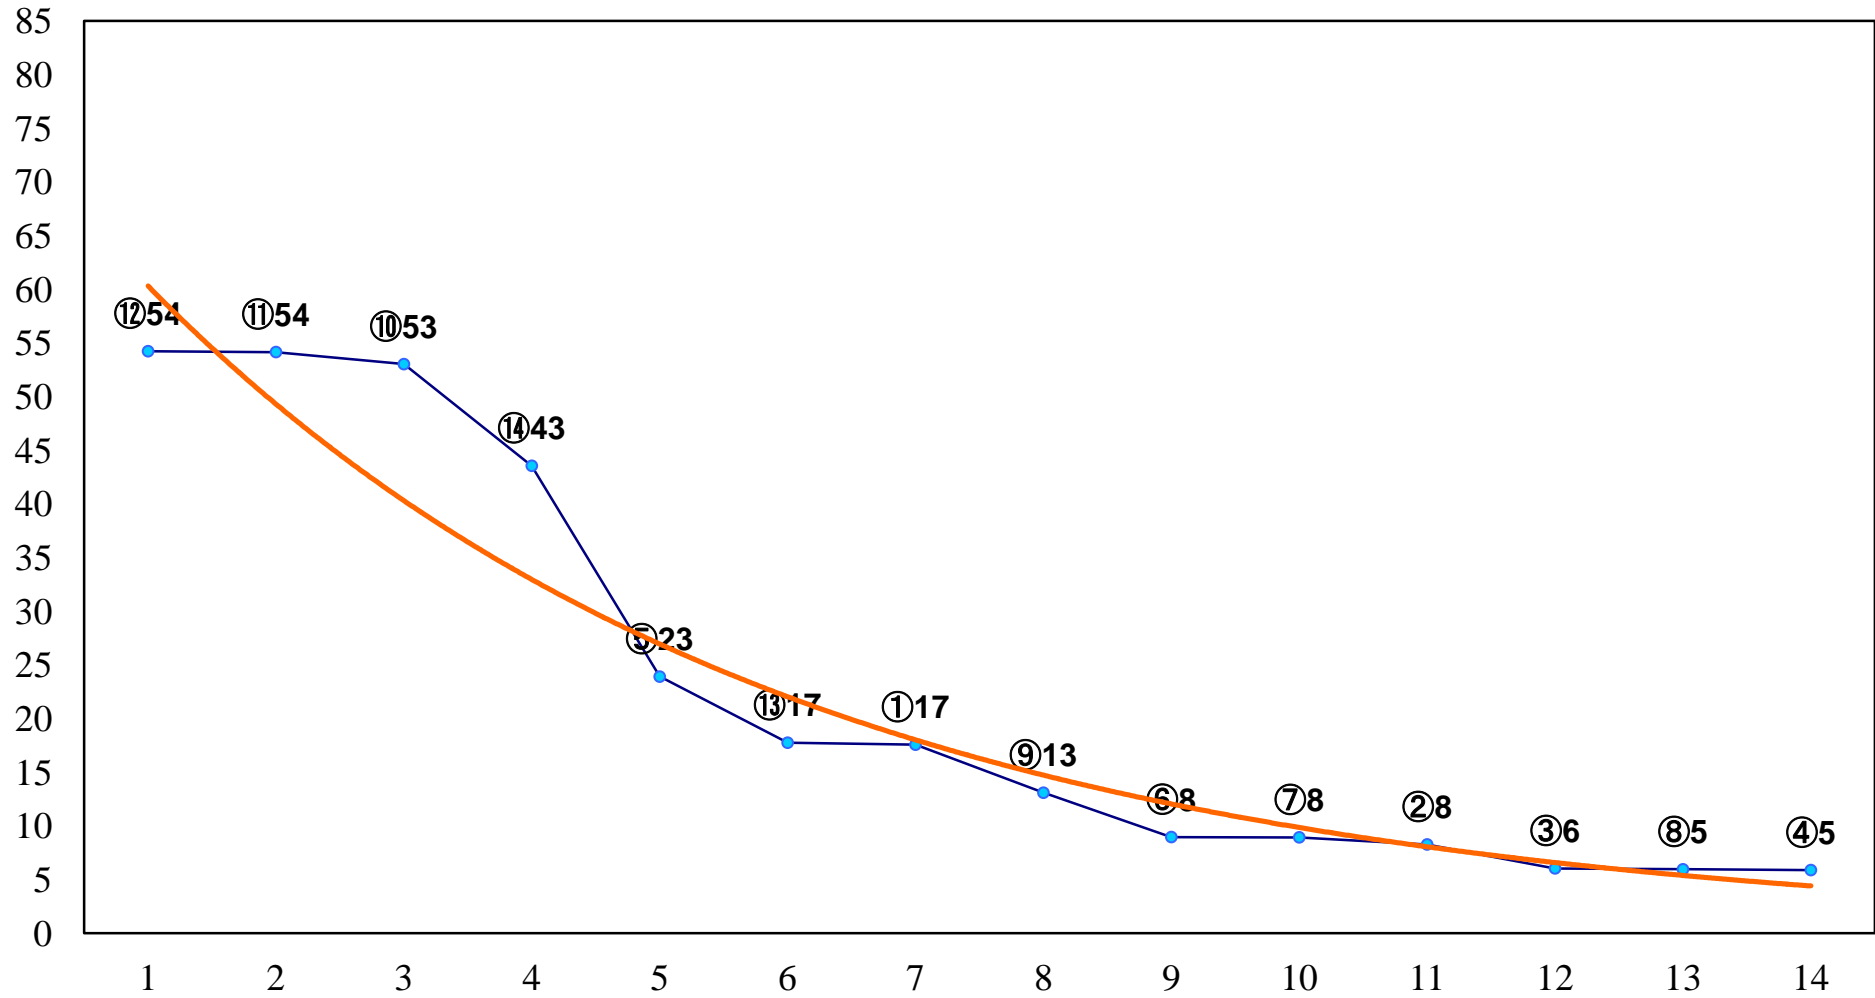

2017年10月05日(木) 大井競馬 9R 18:55  
オフト汐留賞B3二選抜特別 右1400m

2017年10月05日(木) 大井競馬 10R 19:30  
オフト大井賞B3一選抜特別 右1600m

2017年10月05日(木) 大井競馬 12R 20:50  
オフト後樂園賞B1ニB2ニ選抜特別 右1200m