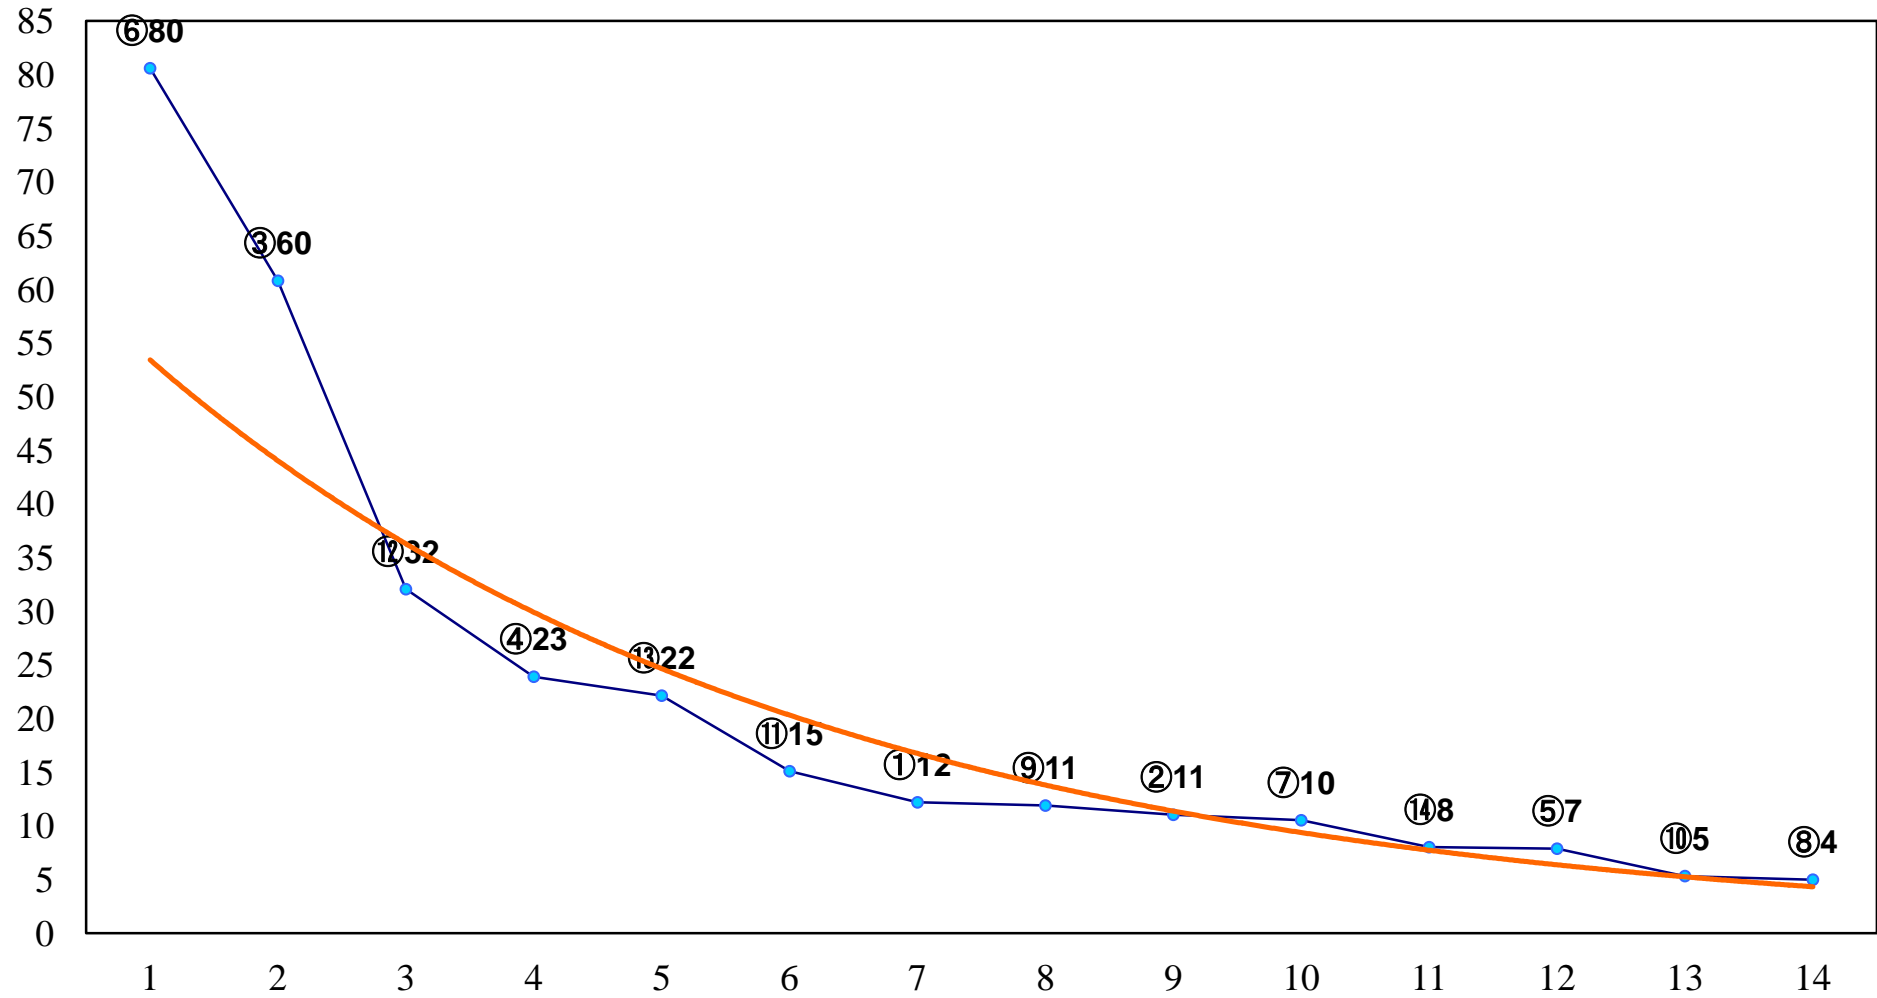

2017年10月05日(木) 大井競馬 1R 14:40  
名峰の山麓磐梯宝の山賞2歳30万以下 右1400m

2017年10月05日(木) 大井競馬 2R 15:10  
ひたちなかの海の恵みなかみなと賞2歳30 右1200m

2017年10月05日(木) 大井競馬 3R 15:40  
汐留でお仕事帰りに楽しもう賞3歳125万 右1500m

2017年10月05日(木) 大井競馬 4R 16:10  
場外は最新設備でG-FRONT賞3歳12 右1400m