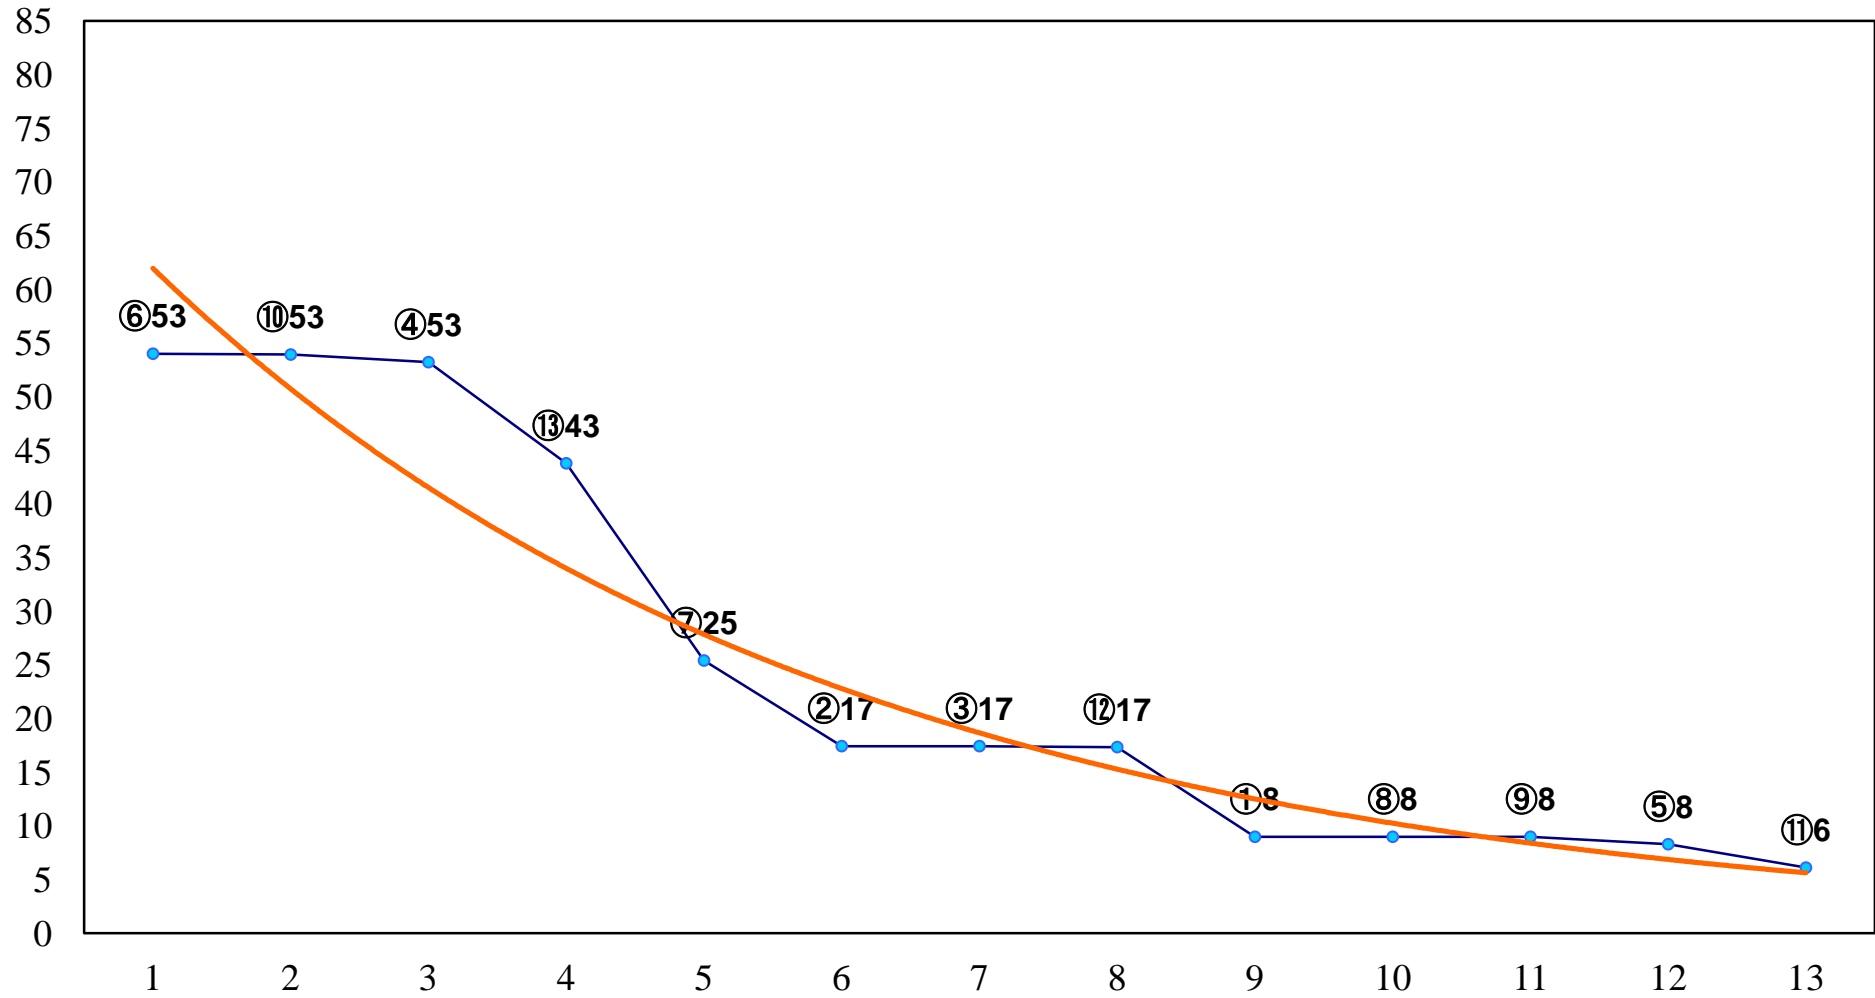

2017年10月05日(木) 大井競馬 9R 18:55  
オフト汐留賞B3二選抜特別 右1400m

2017年10月05日(木) 大井競馬 10R 19:30  
オフト大井賞B3一選抜特別 右1600m

2017年10月05日(木) 大井競馬 12R 20:50  
オフト後樂園賞B1ニB2ニ選抜特別 右1200m