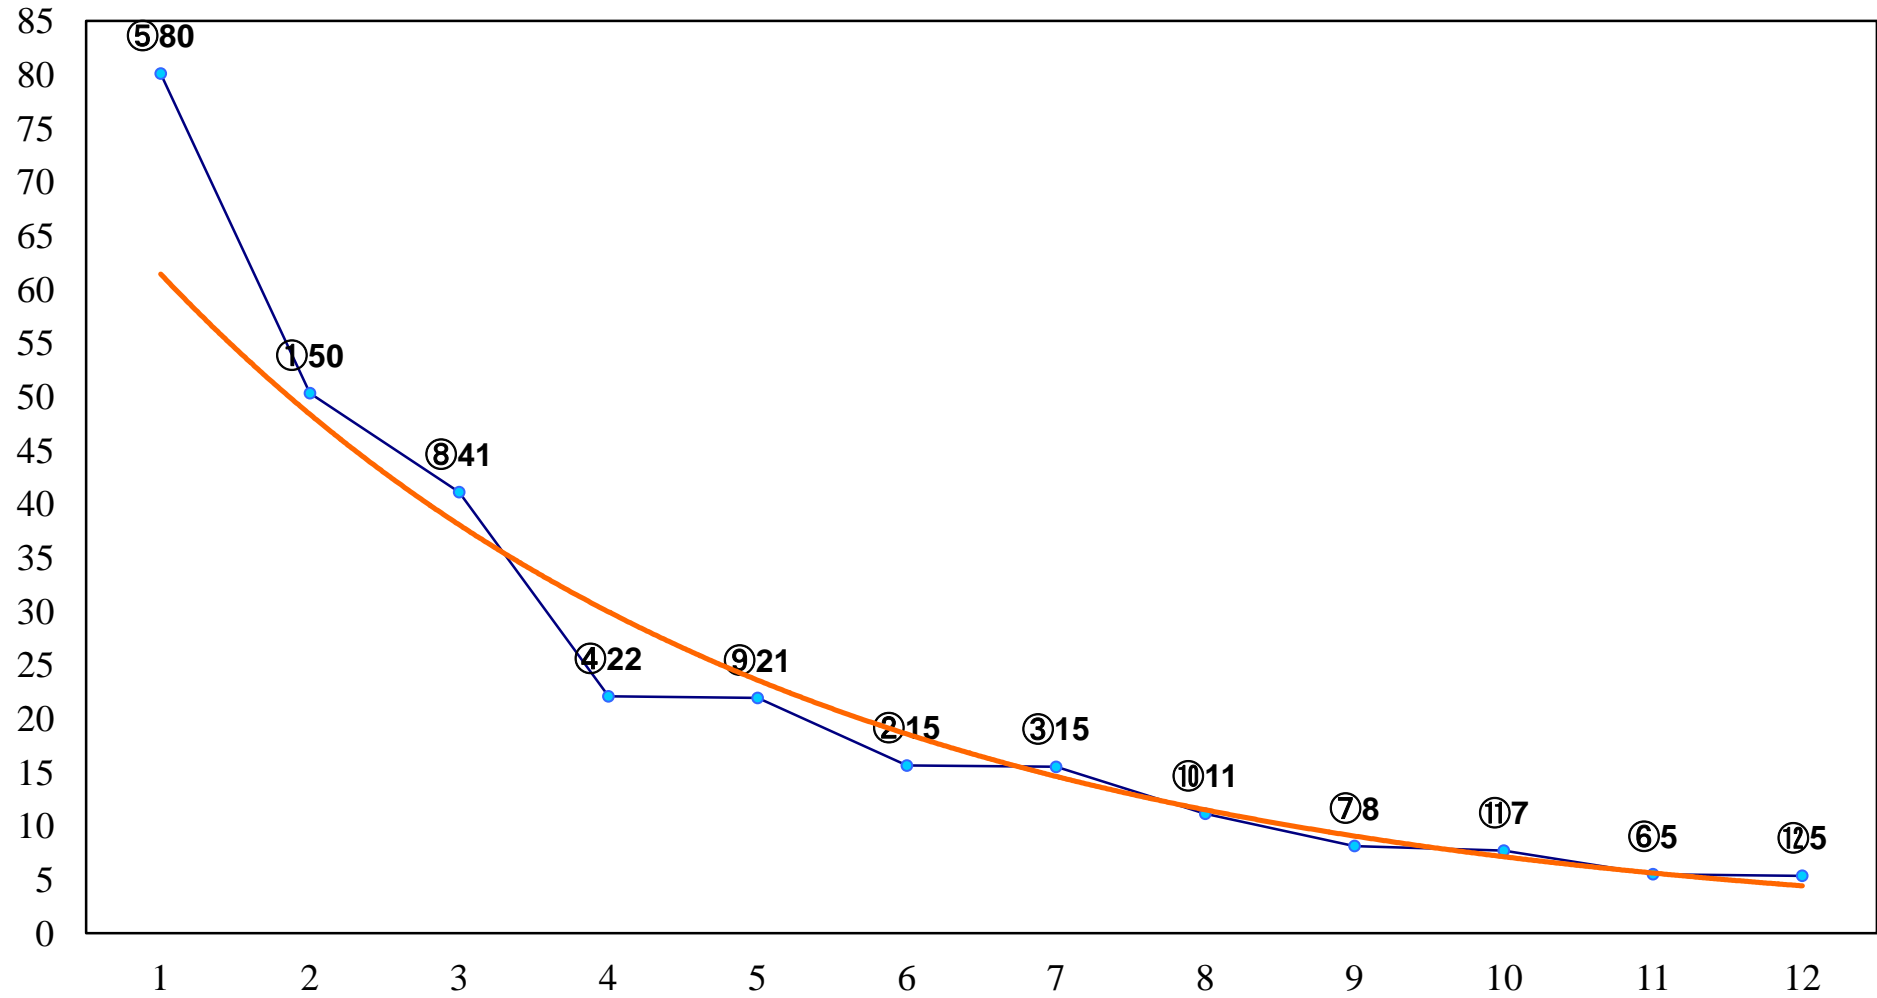

2017年10月05日(木) 大井競馬 1R 14:40  
名峰の山麓磐梯宝の山賞2歳30万以下 右1400m

2017年10月05日(木) 大井競馬 2R 15:10  
ひたちなかの海の恵みなかみなと賞2歳30 右1200m

2017年10月05日(木) 大井競馬 3R 15:40  
汐留でお仕事帰りに楽しもう賞3歳125万 右1500m

2017年10月05日(木) 大井競馬 4R 16:10  
場外は最新設備でG-FRONT賞3歳12 右1400m