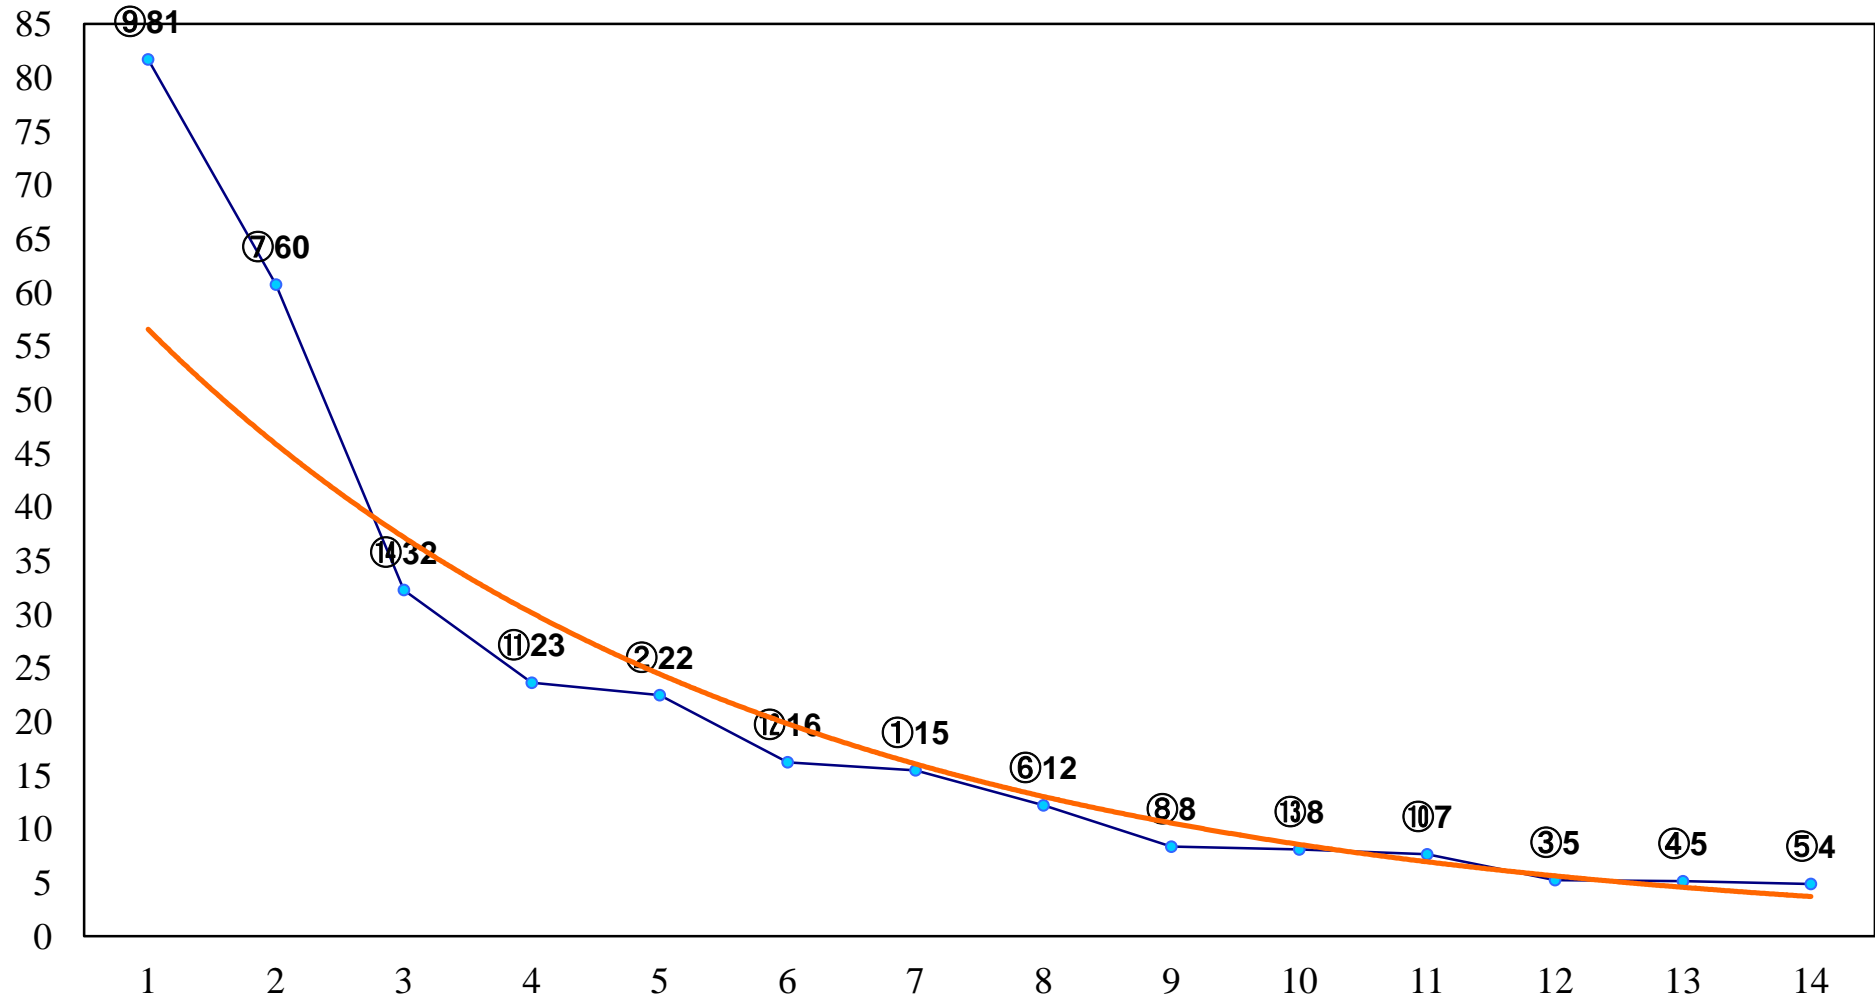

2017年10月05日(木) 大井競馬 5R 16:45
後樂園は都心の大人の遊び場賞3歳125万 右1200m