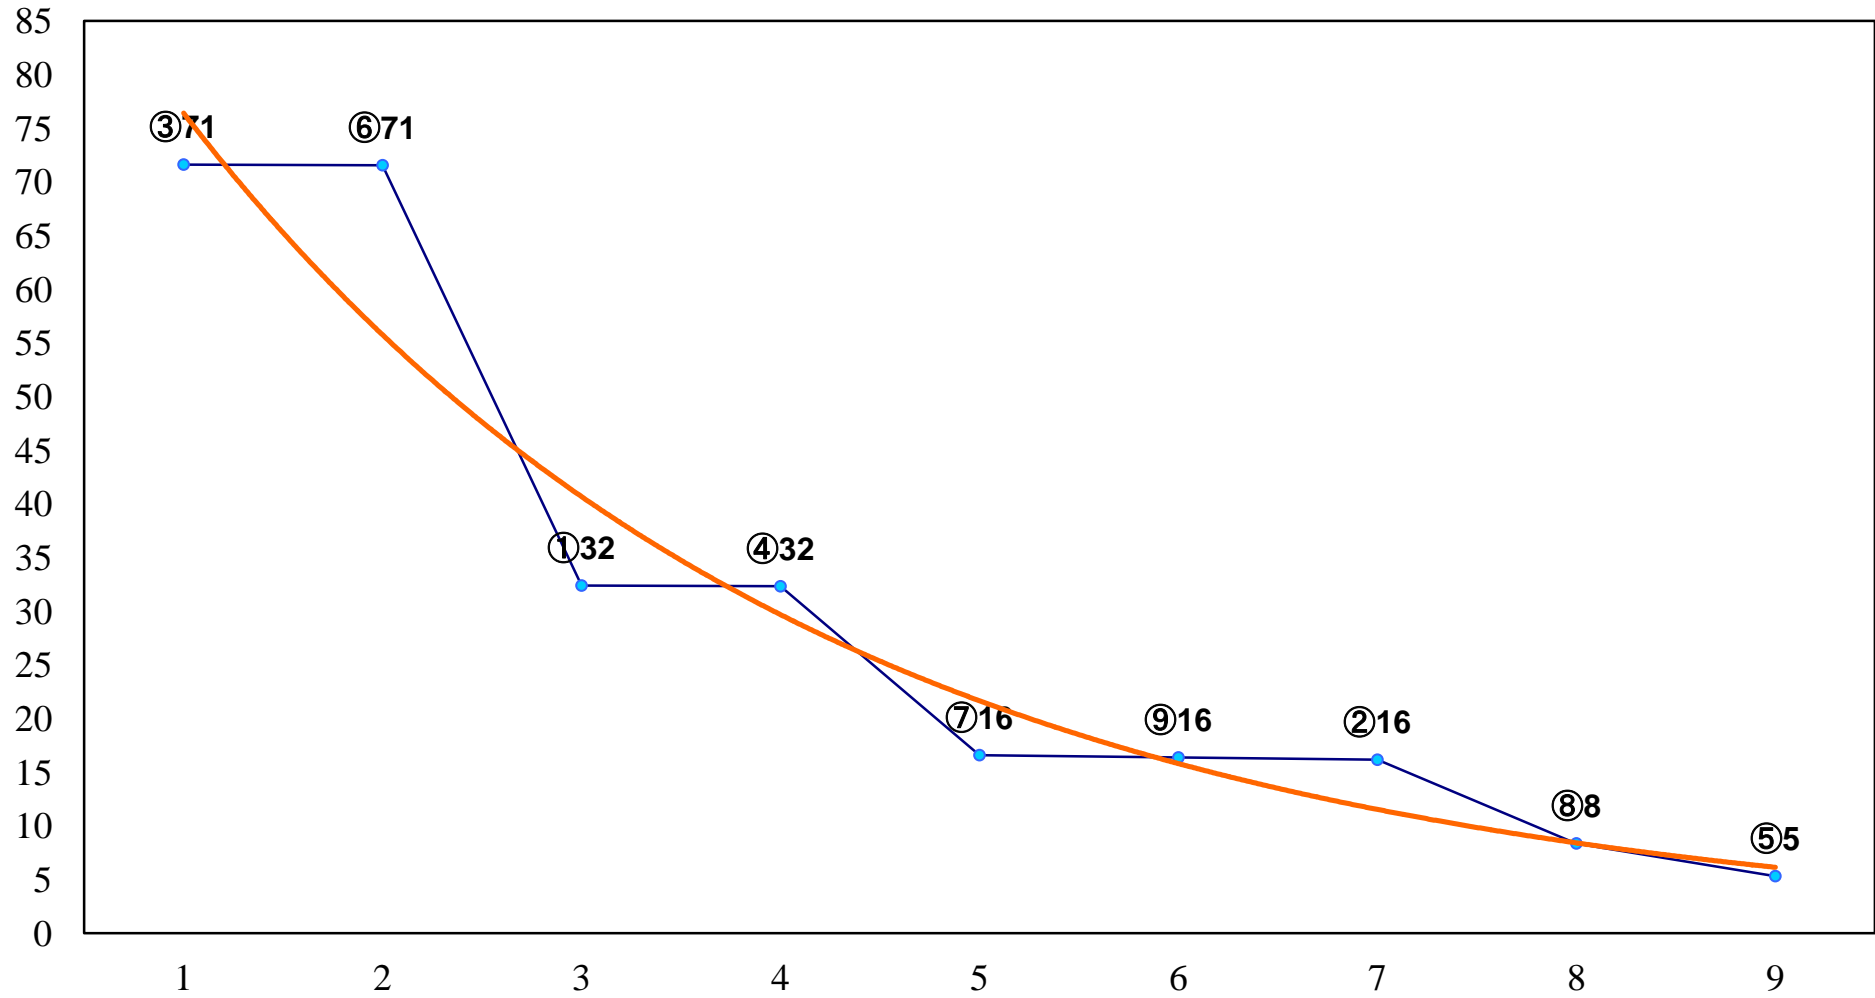

2017年10月16日(月) 浦和競馬 1R 10:20
3歳二 左1400m

2017年10月16日(月) 浦和競馬 2R 10:50
3歳一 左1400m

2017年10月16日(月) 浦和競馬 3R 11:20
C3十 十一 左1400m

2017年10月16日(月) 浦和競馬 4R 11:50
C3十 十一 左1400m

2017年10月16日(月) 浦和競馬 5R 12:20
C2四五 左1500m

2017年10月16日(月) 浦和競馬 12R 16:20

C1八九十 左1400m