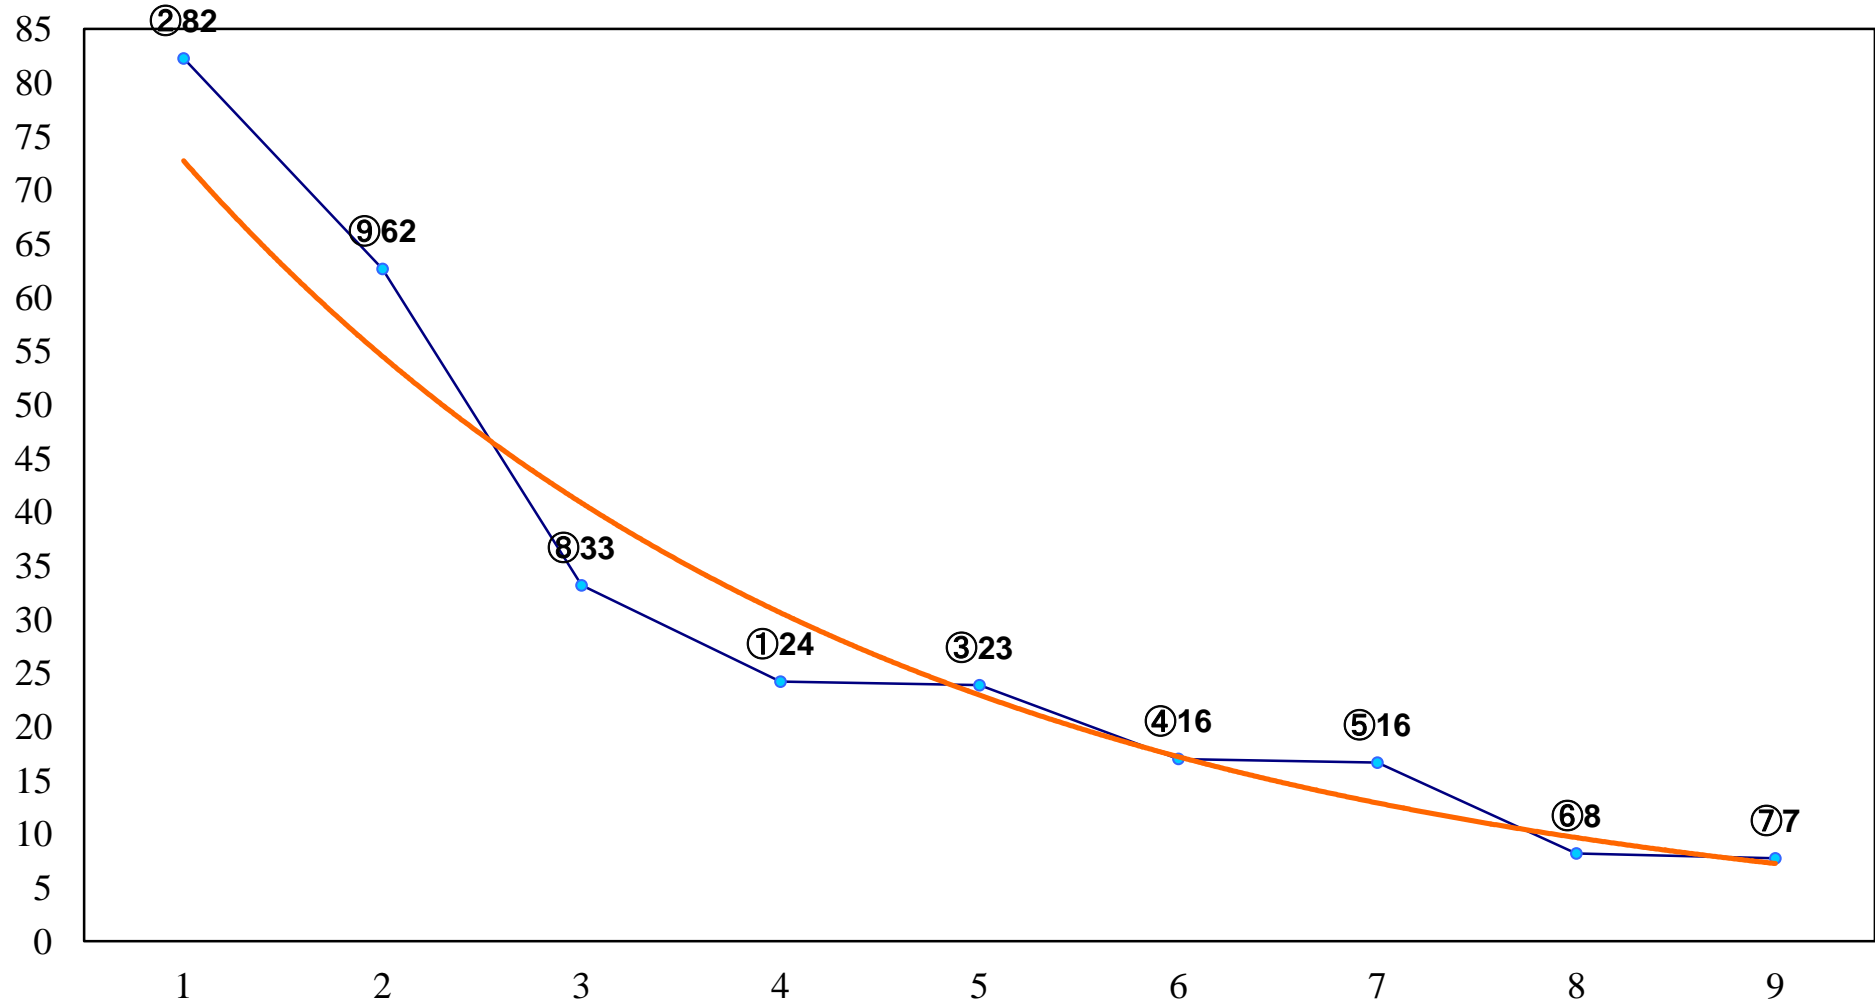

2017年10月16日(月) 浦和競馬 7R 13:25
C2四五 左1400m