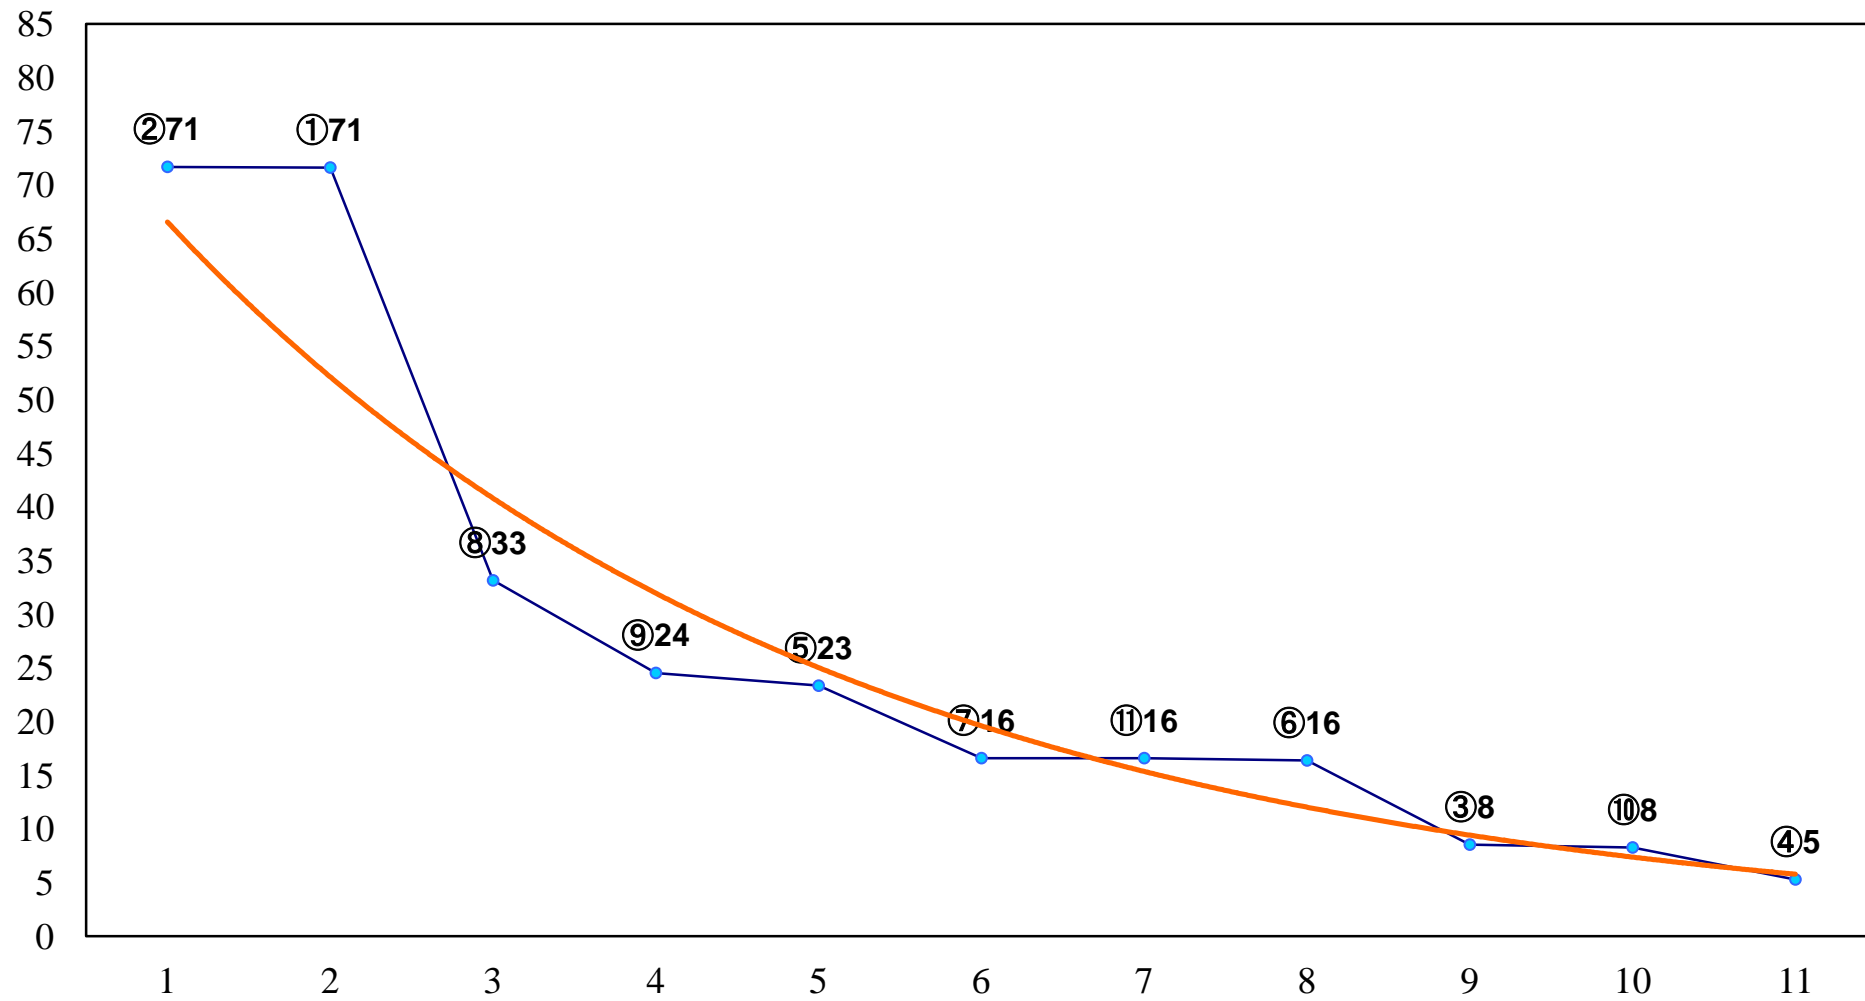

2017年10月16日(月) 浦和競馬 9R 14:35
桜区区民ふれあいまつり記念C1八九十 左1400m