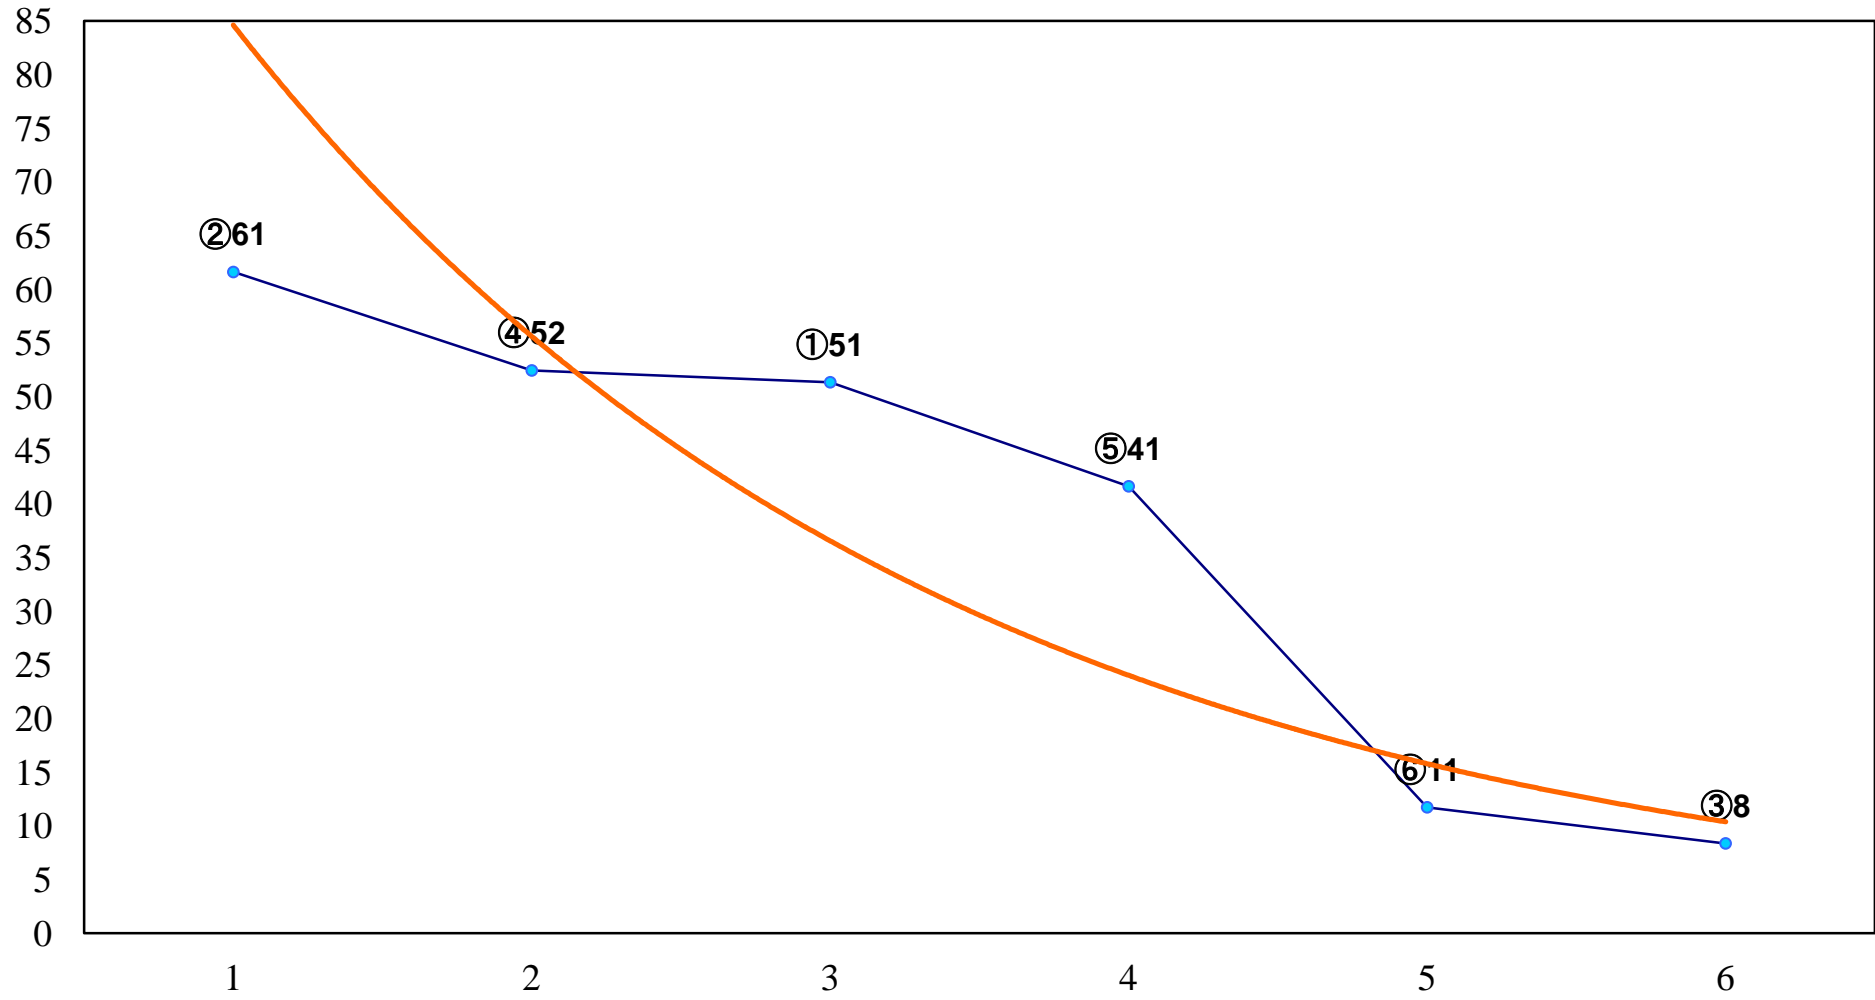

2017年10月16日(月) 浦和競馬 9R 14:35
桜区区民ふれあいまつり記念C1八九十 左1400m

2017年10月16日(月) 浦和競馬 8R 14:00
りんどう特別C2ー 左1600m