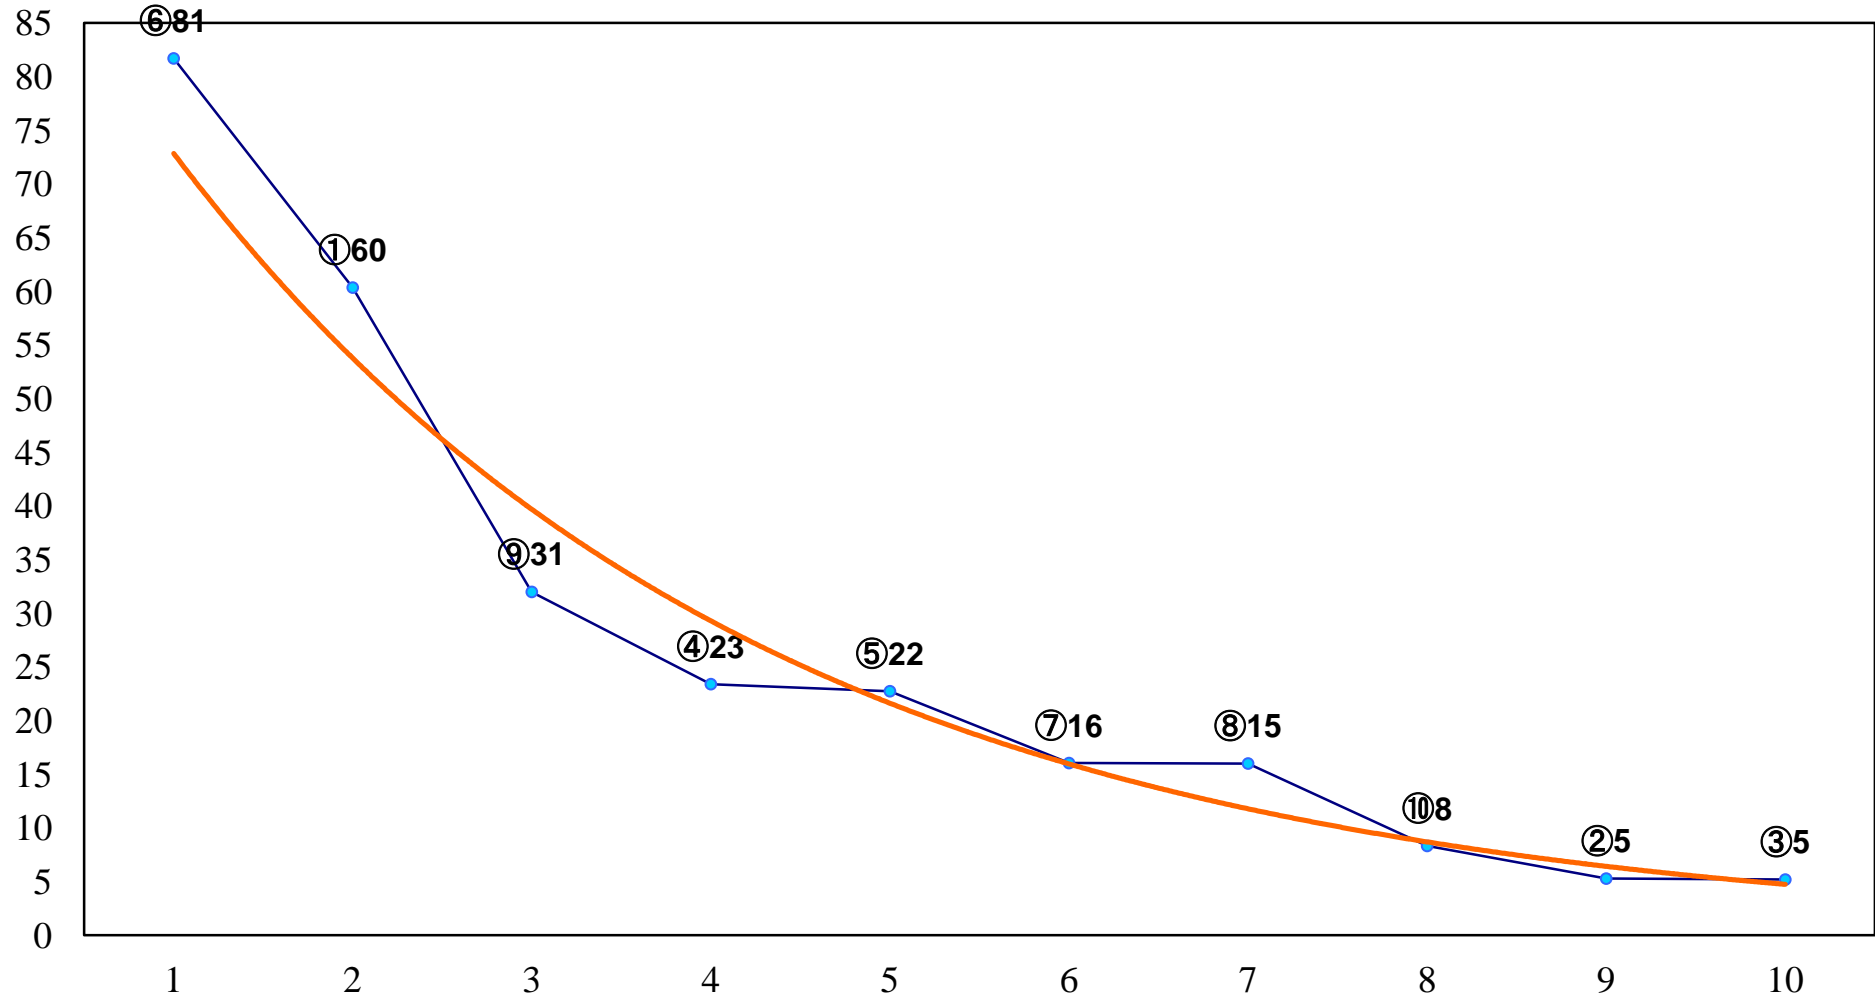

2017年10月16日(月) 浦和競馬 1R 10:20
3歳二 左1400m

2017年10月16日(月) 浦和競馬 2R 10:50
3歳一 左1400m

2017年10月16日(月) 浦和競馬 3R 11:20
C3十 十一 左1400m

2017年10月16日(月) 浦和競馬 4R 11:50
C3十 十一 左1400m

2017年10月16日(月) 浦和競馬 5R 12:20
C2四五 左1500m

2017年10月16日(月) 浦和競馬 12R 16:20

C1八九十 左1400m