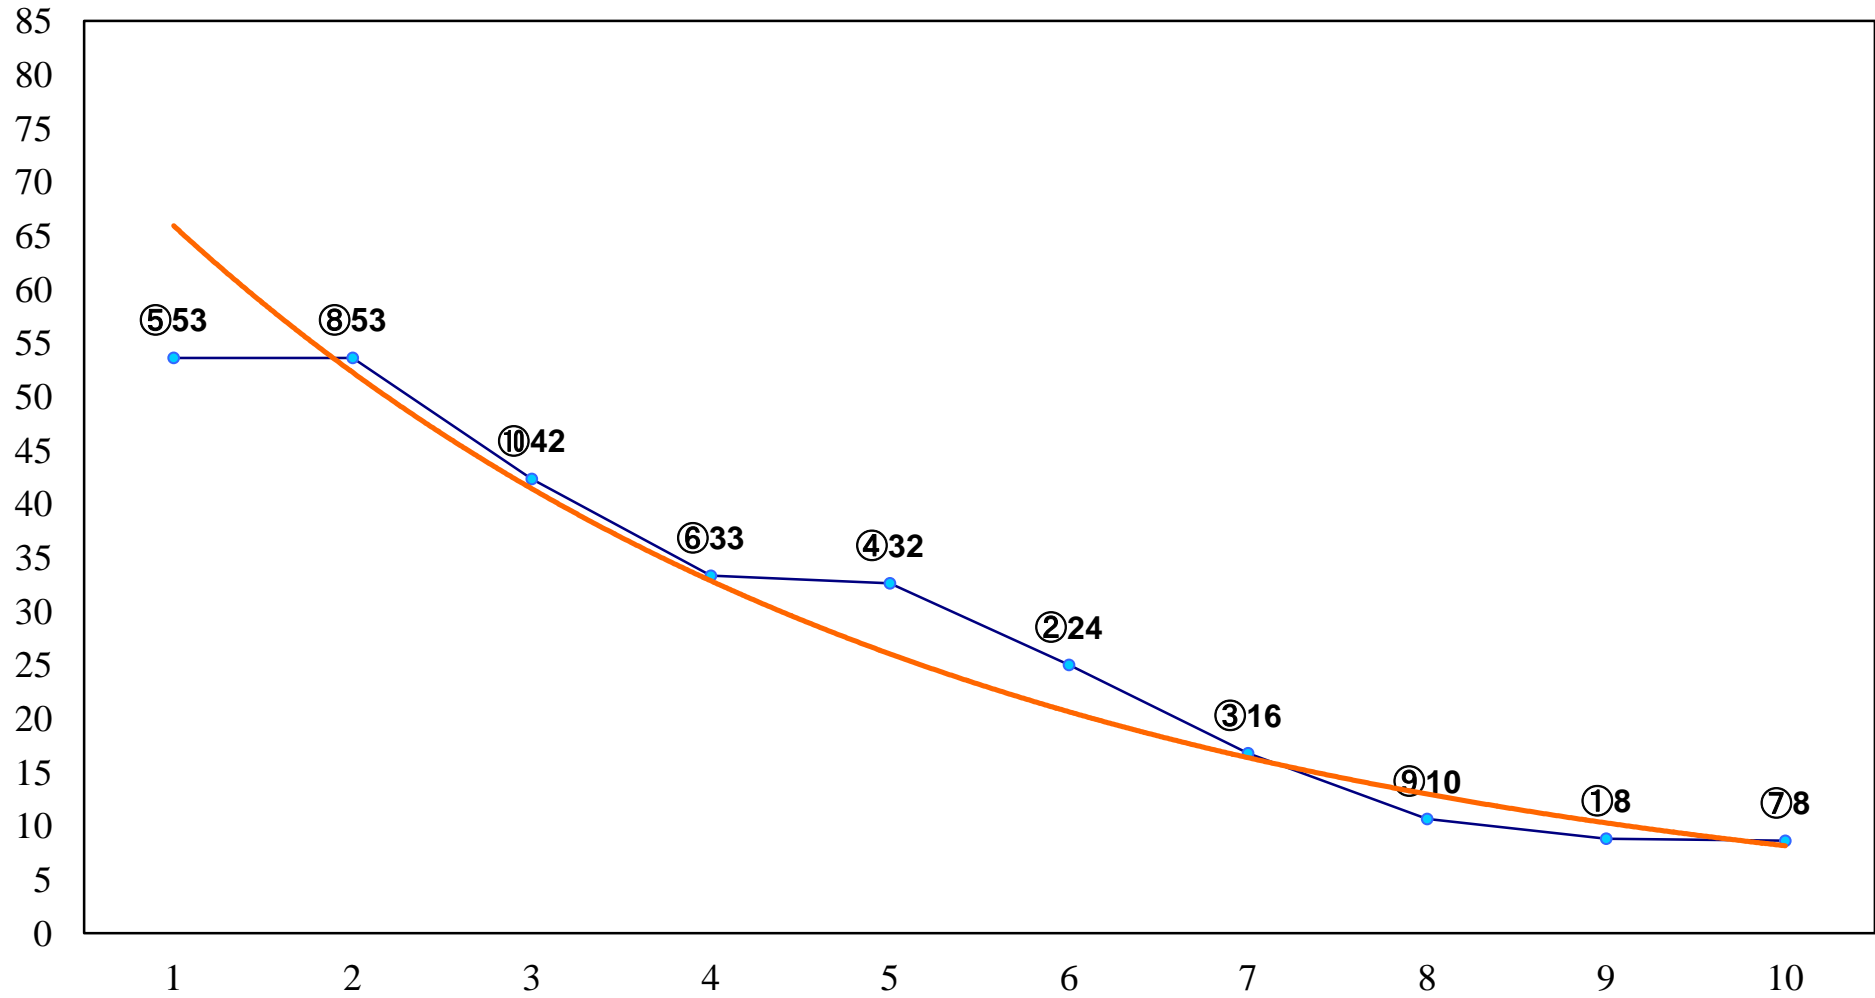

2017年10月16日(月) 浦和競馬 12R 16:20

C1八九十 左1400m