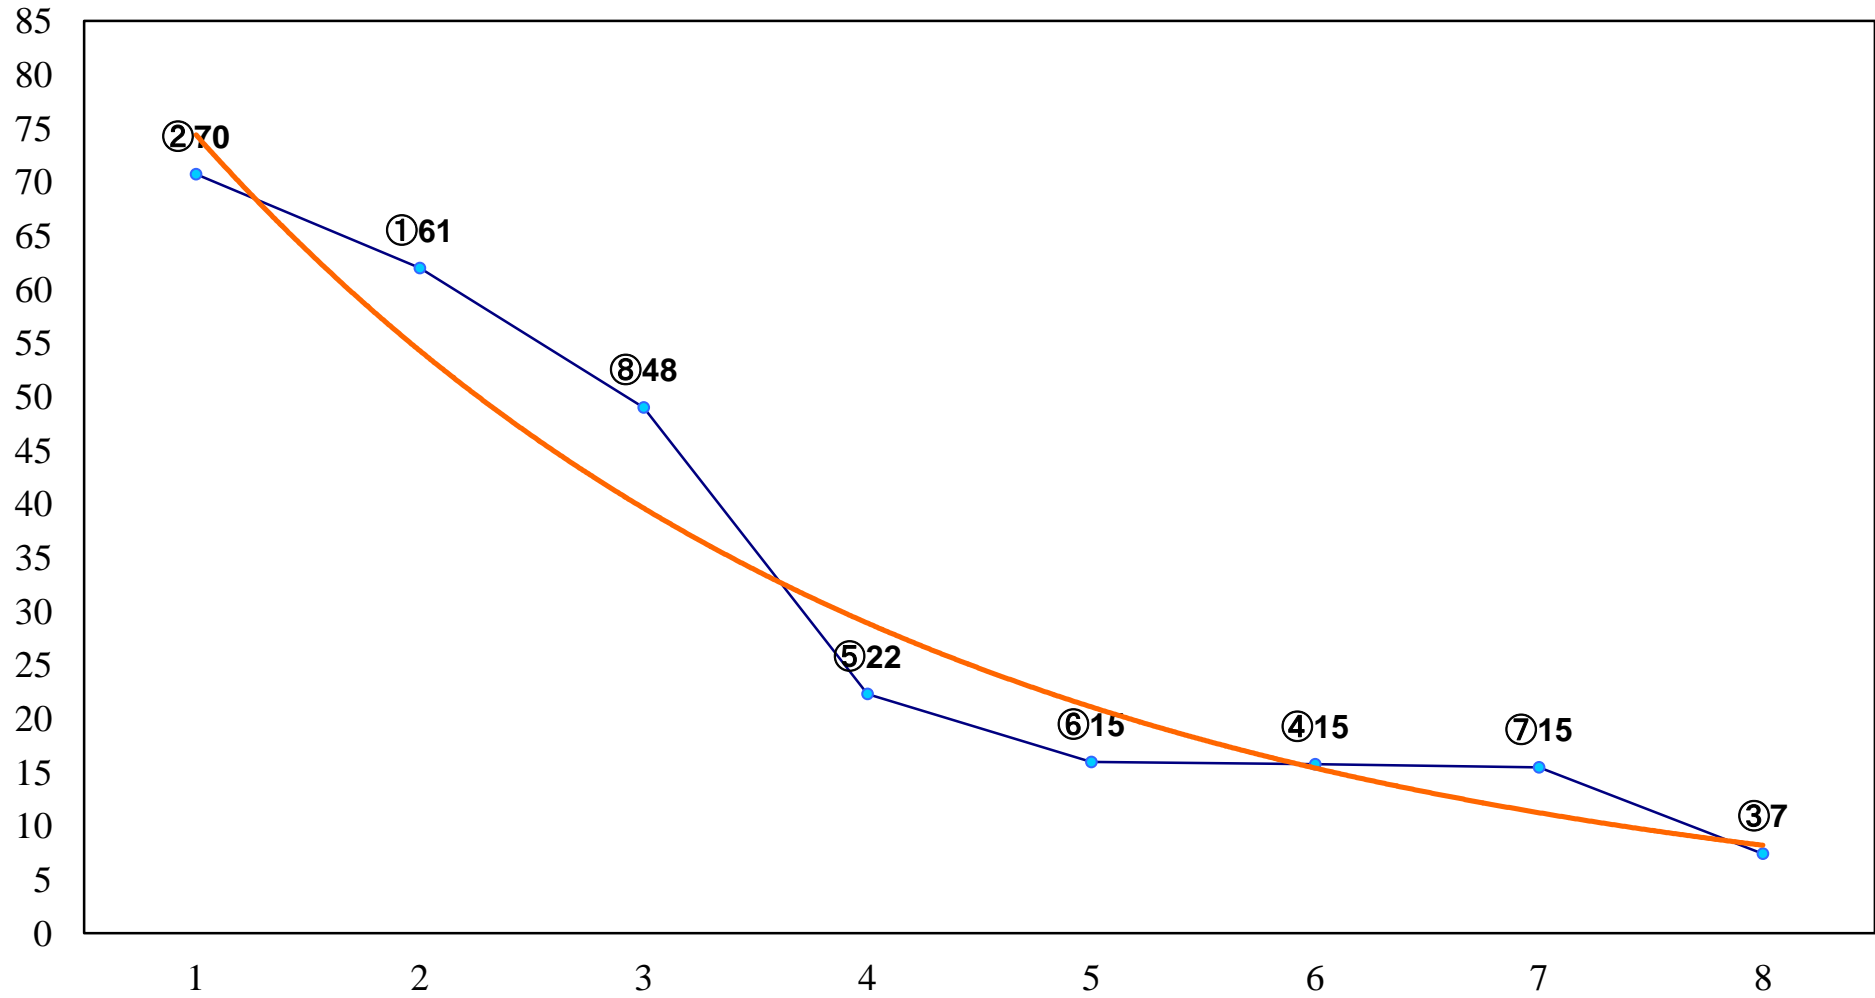

2017年10月16日(月) 浦和競馬 7R 13:25
C2四五 左1400m

2017年10月16日(月) 浦和競馬 6R 12:50
J認 新鋭特別2歳一 左1500m