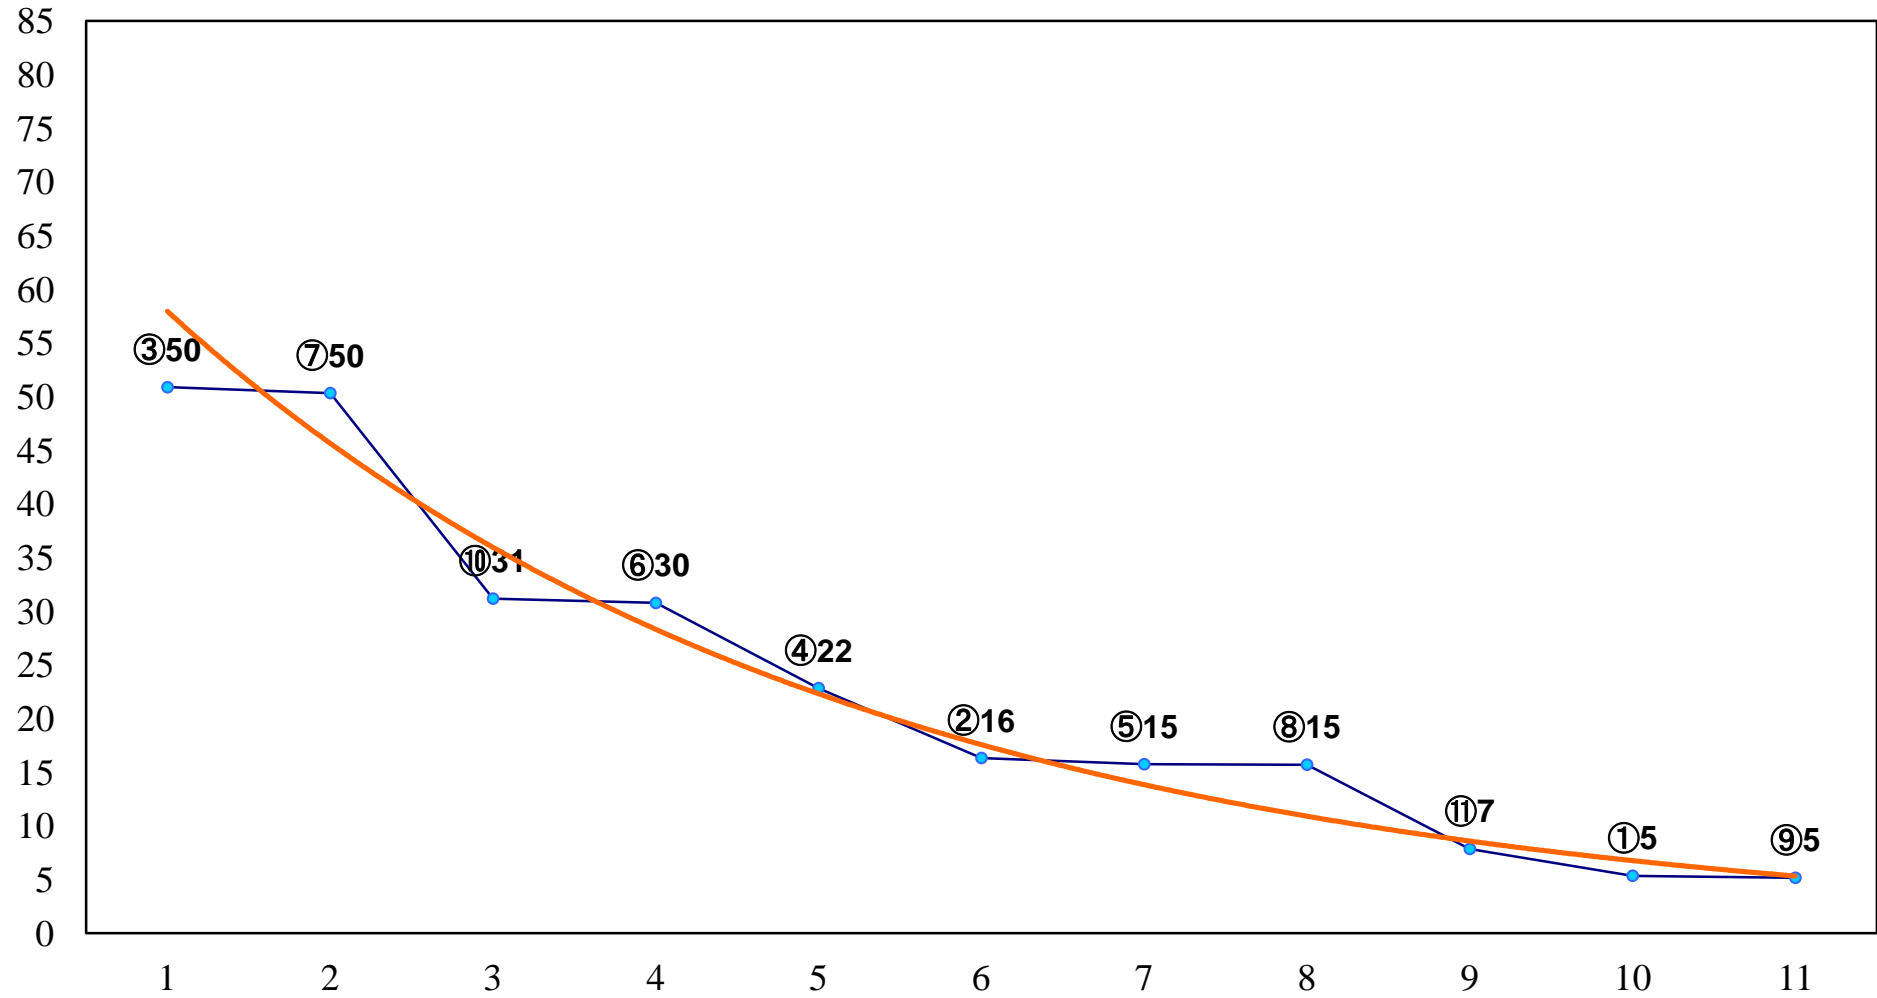

2017年10月16日(月) 浦和競馬 1R 10:20
3歳二 左1400m

2017年10月16日(月) 浦和競馬 2R 10:50
3歳一 左1400m

2017年10月16日(月) 浦和競馬 3R 11:20
C3十 十一 左1400m

2017年10月16日(月) 浦和競馬 4R 11:50
C3十 十一 左1400m

2017年10月16日(月) 浦和競馬 5R 12:20
C2四五 左1500m

2017年10月16日(月) 浦和競馬 12R 16:20

C1八九十 左1400m