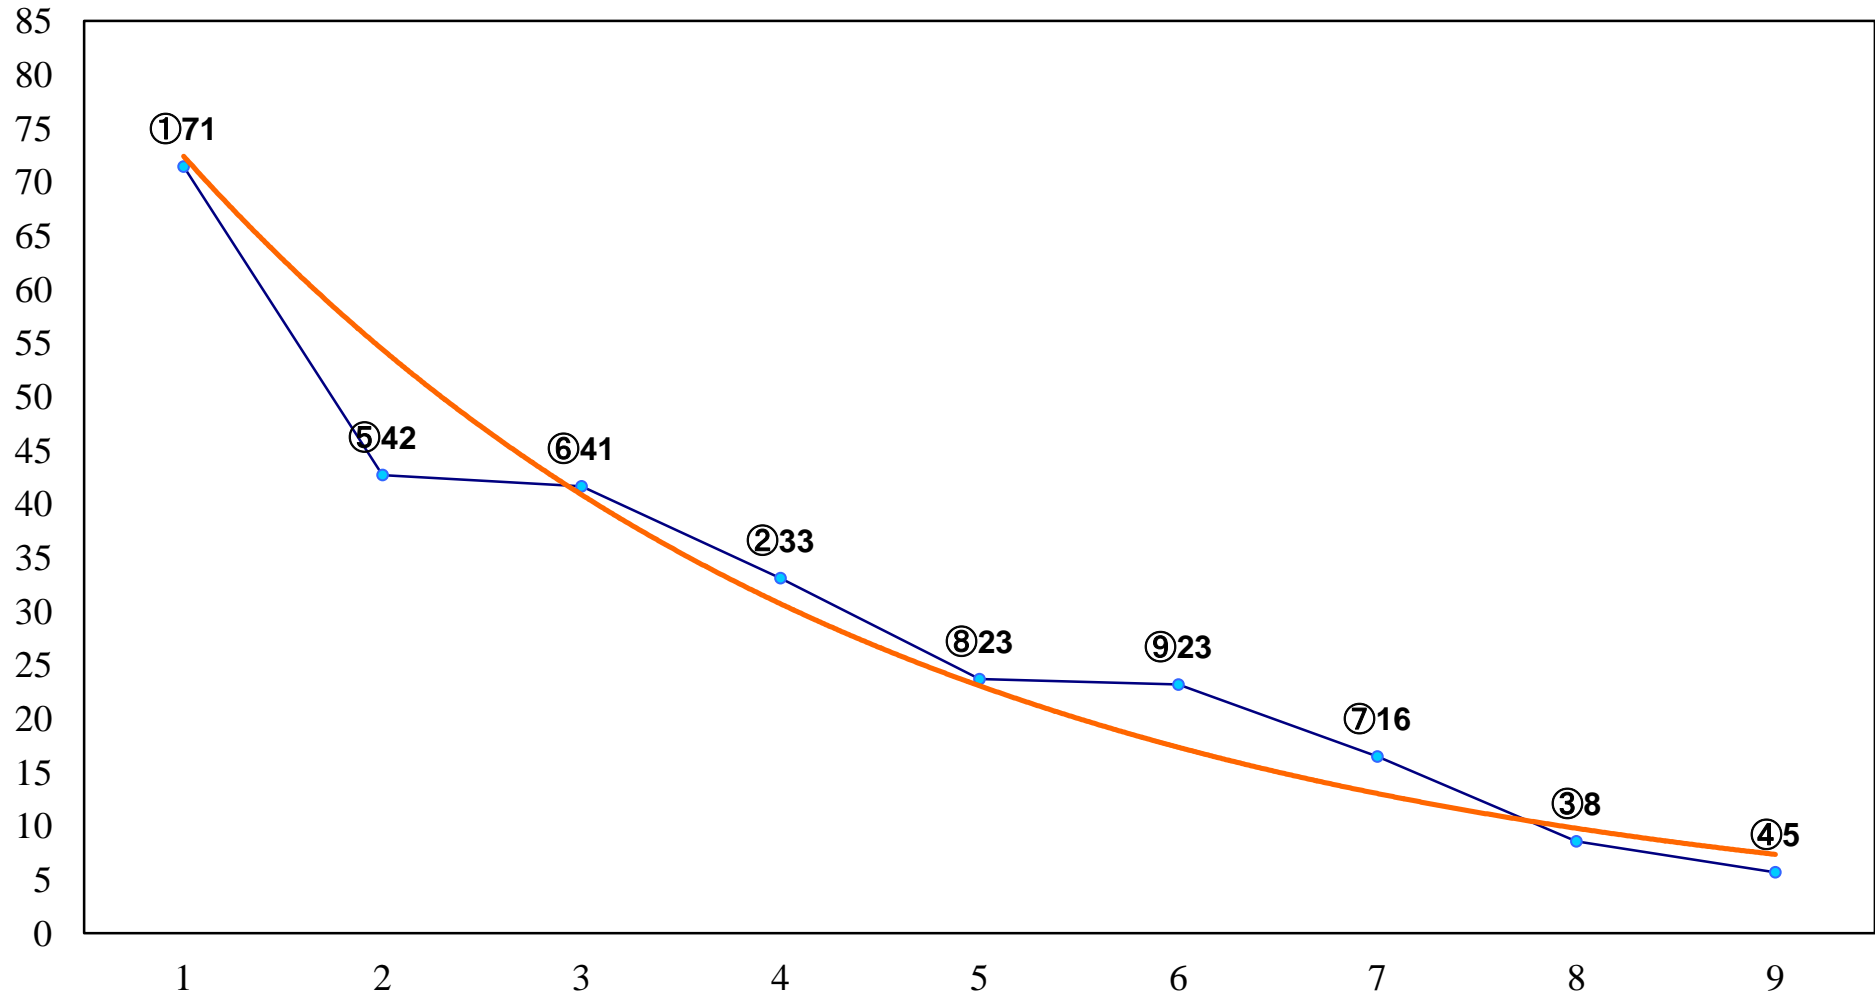

2017年10月16日(月) 浦和競馬 1R 10:20
3歳二 左1400m

2017年10月16日(月) 浦和競馬 2R 10:50
3歳一 左1400m

2017年10月16日(月) 浦和競馬 3R 11:20
C3十 十一 左1400m

2017年10月16日(月) 浦和競馬 4R 11:50
C3十 十一 左1400m

2017年10月16日(月) 浦和競馬 5R 12:20
C2四五 左1500m

2017年10月16日(月) 浦和競馬 12R 16:20

C1八九十 左1400m