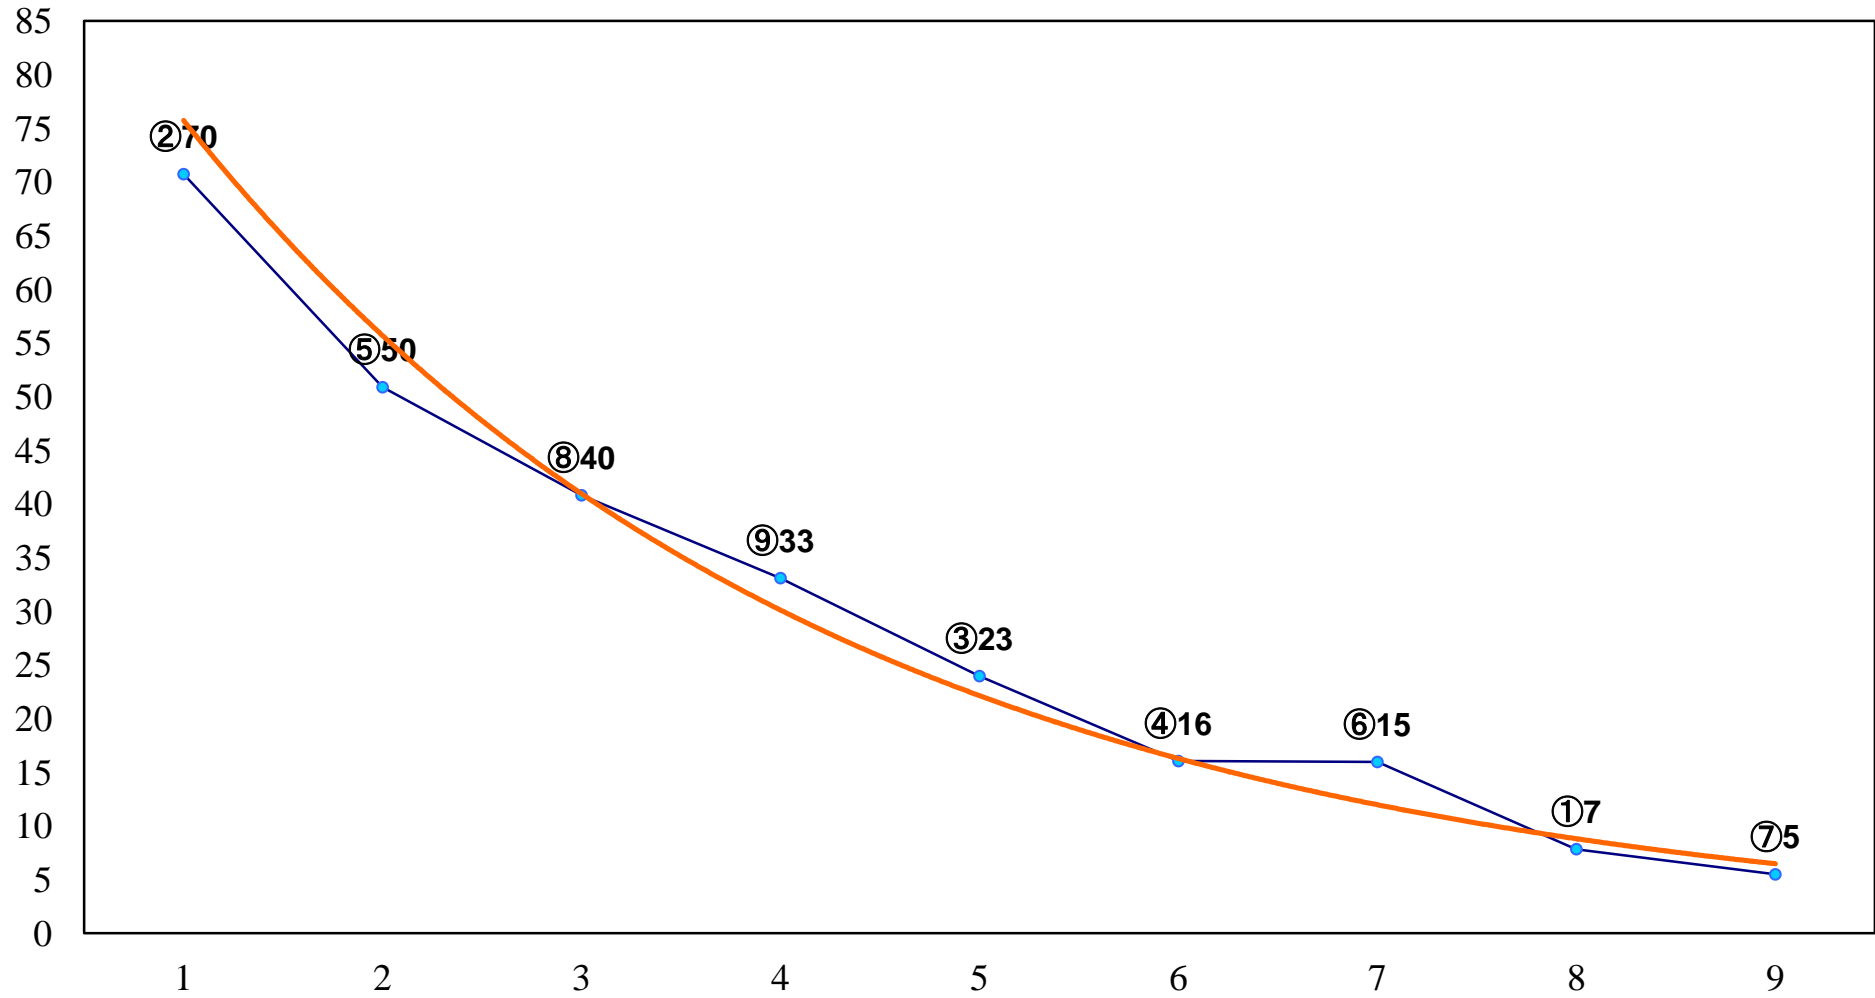

2017年10月16日(月) 浦和競馬 1R 10:20
3歳二 左1400m

2017年10月16日(月) 浦和競馬 2R 10:50
3歳一 左1400m

2017年10月16日(月) 浦和競馬 3R 11:20
C3十 十一 左1400m

2017年10月16日(月) 浦和競馬 4R 11:50
C3十 十一 左1400m

2017年10月16日(月) 浦和競馬 5R 12:20
C2四五 左1500m

2017年10月16日(月) 浦和競馬 12R 16:20

C1八九十 左1400m