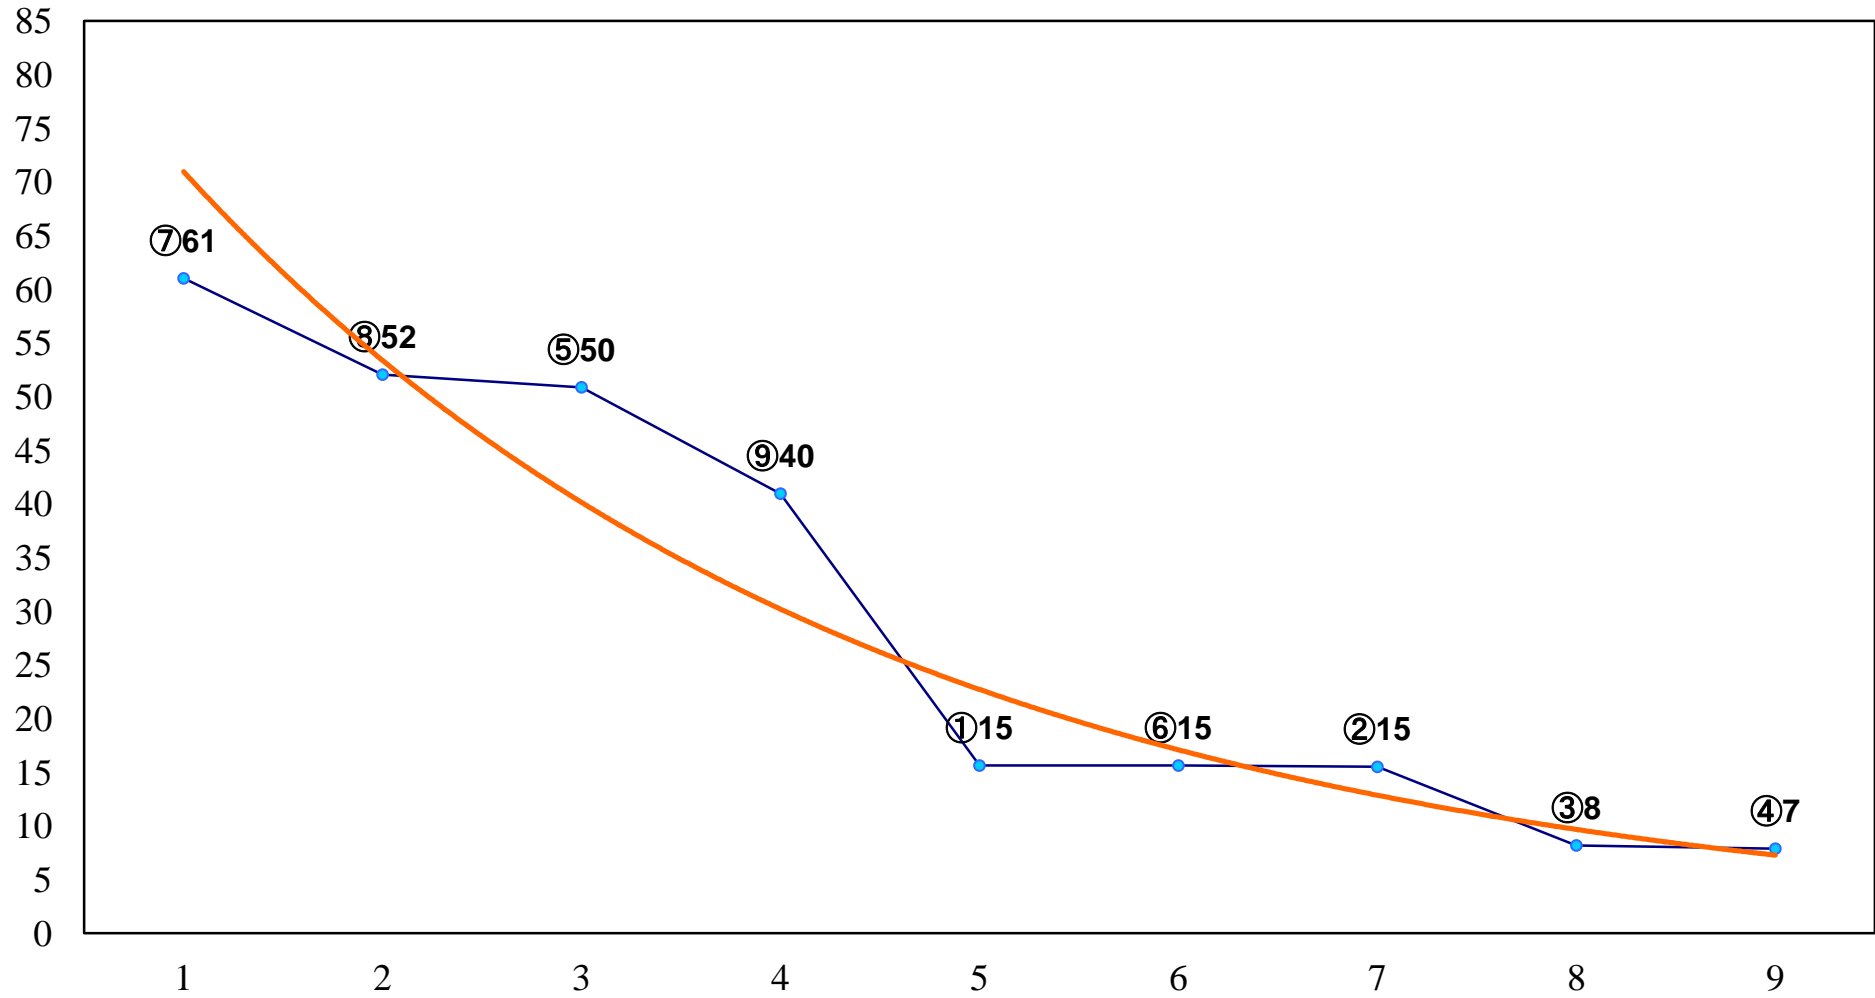

2017年10月17日(火) 浦和競馬 1R 10:20
2歳三 左1400m

2017年10月17日(火) 浦和競馬 2R 10:50
2歳二 左1400m

2017年10月17日(火) 浦和競馬 3R 11:20
3歳三 左1400m

2017年10月17日(火) 浦和競馬 4R 11:50
C3八九 左1400m

2017年10月17日(火) 浦和競馬 5R 12:20
C3八九 左1500m

2017年10月17日(火) 浦和競馬 6R 12:50
C2六七 左1500m