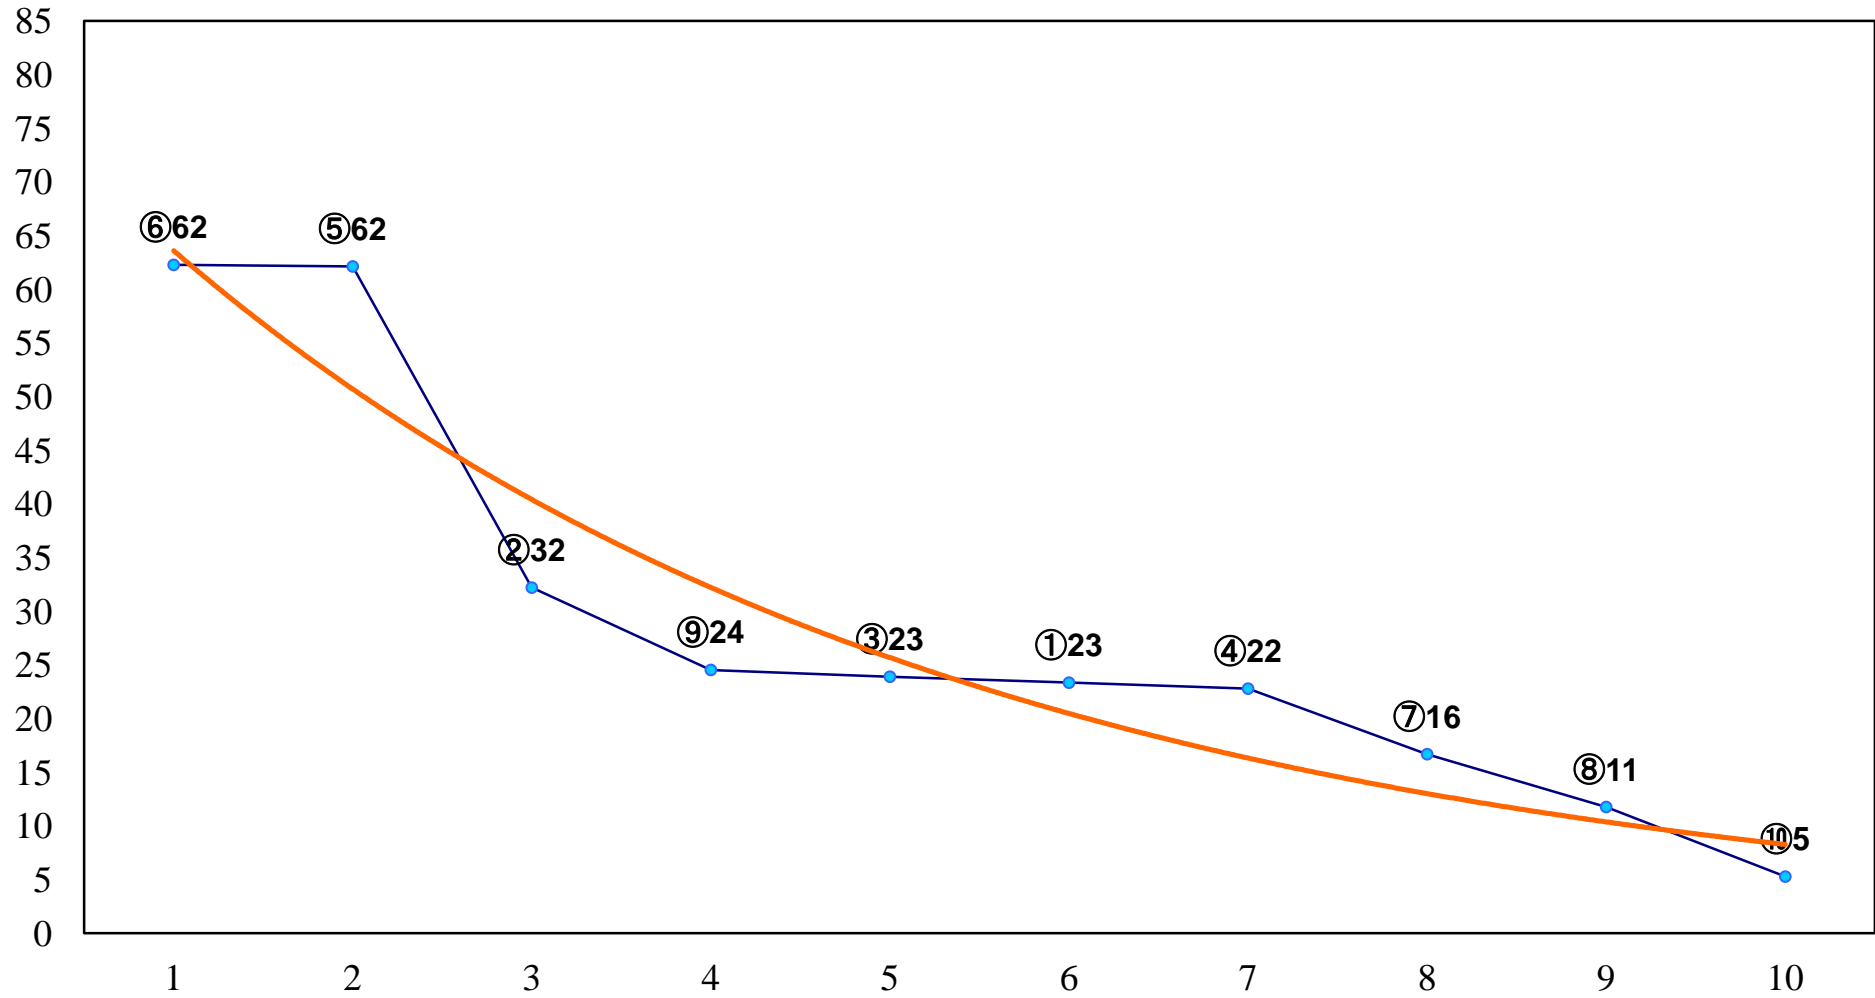

2017年10月17日(火) 浦和競馬 8R 14:00
宮代巨峰賞C2六七 左1400m