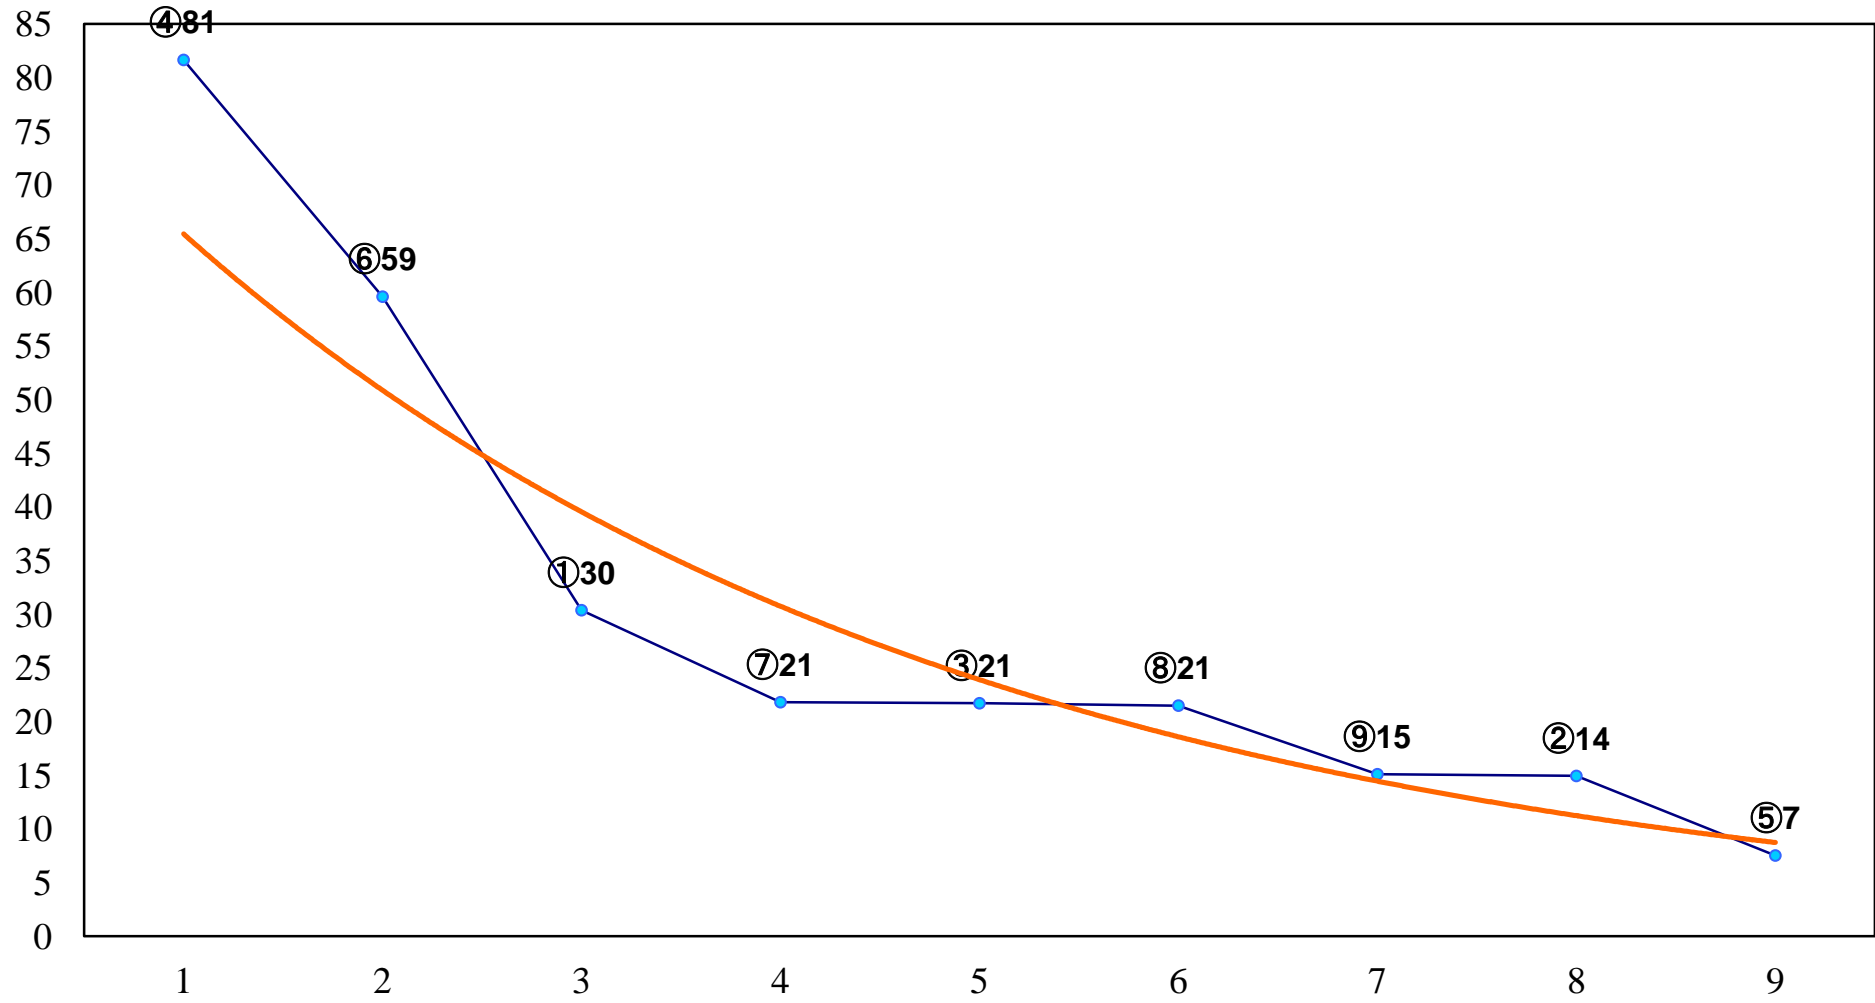

2017年10月17日(火) 浦和競馬 1R 10:20
2歳三 左1400m

2017年10月17日(火) 浦和競馬 2R 10:50
2歳二 左1400m

2017年10月17日(火) 浦和競馬 3R 11:20
3歳三 左1400m

2017年10月17日(火) 浦和競馬 4R 11:50
C3八九 左1400m

2017年10月17日(火) 浦和競馬 5R 12:20
C3八九 左1500m

2017年10月17日(火) 浦和競馬 6R 12:50
C2六七 左1500m