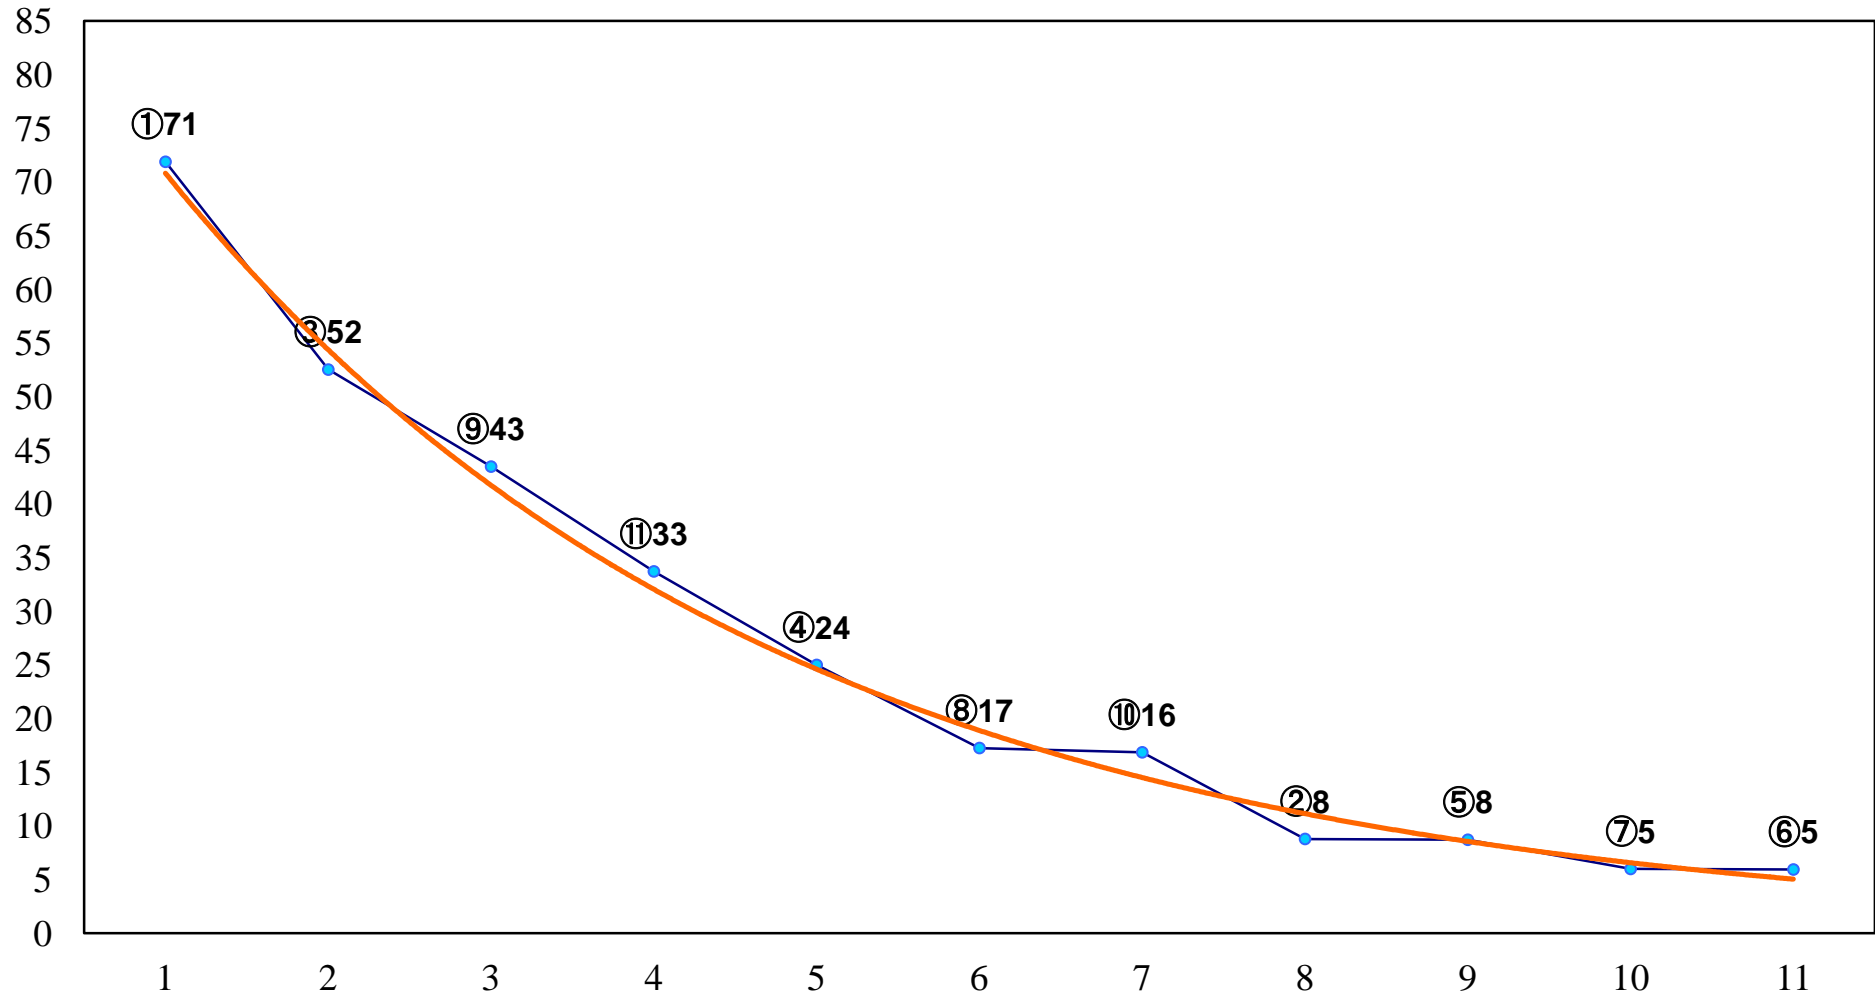

2017年10月17日(火) 浦和競馬 12R 16:20
秋麗特別C2二 左1500m