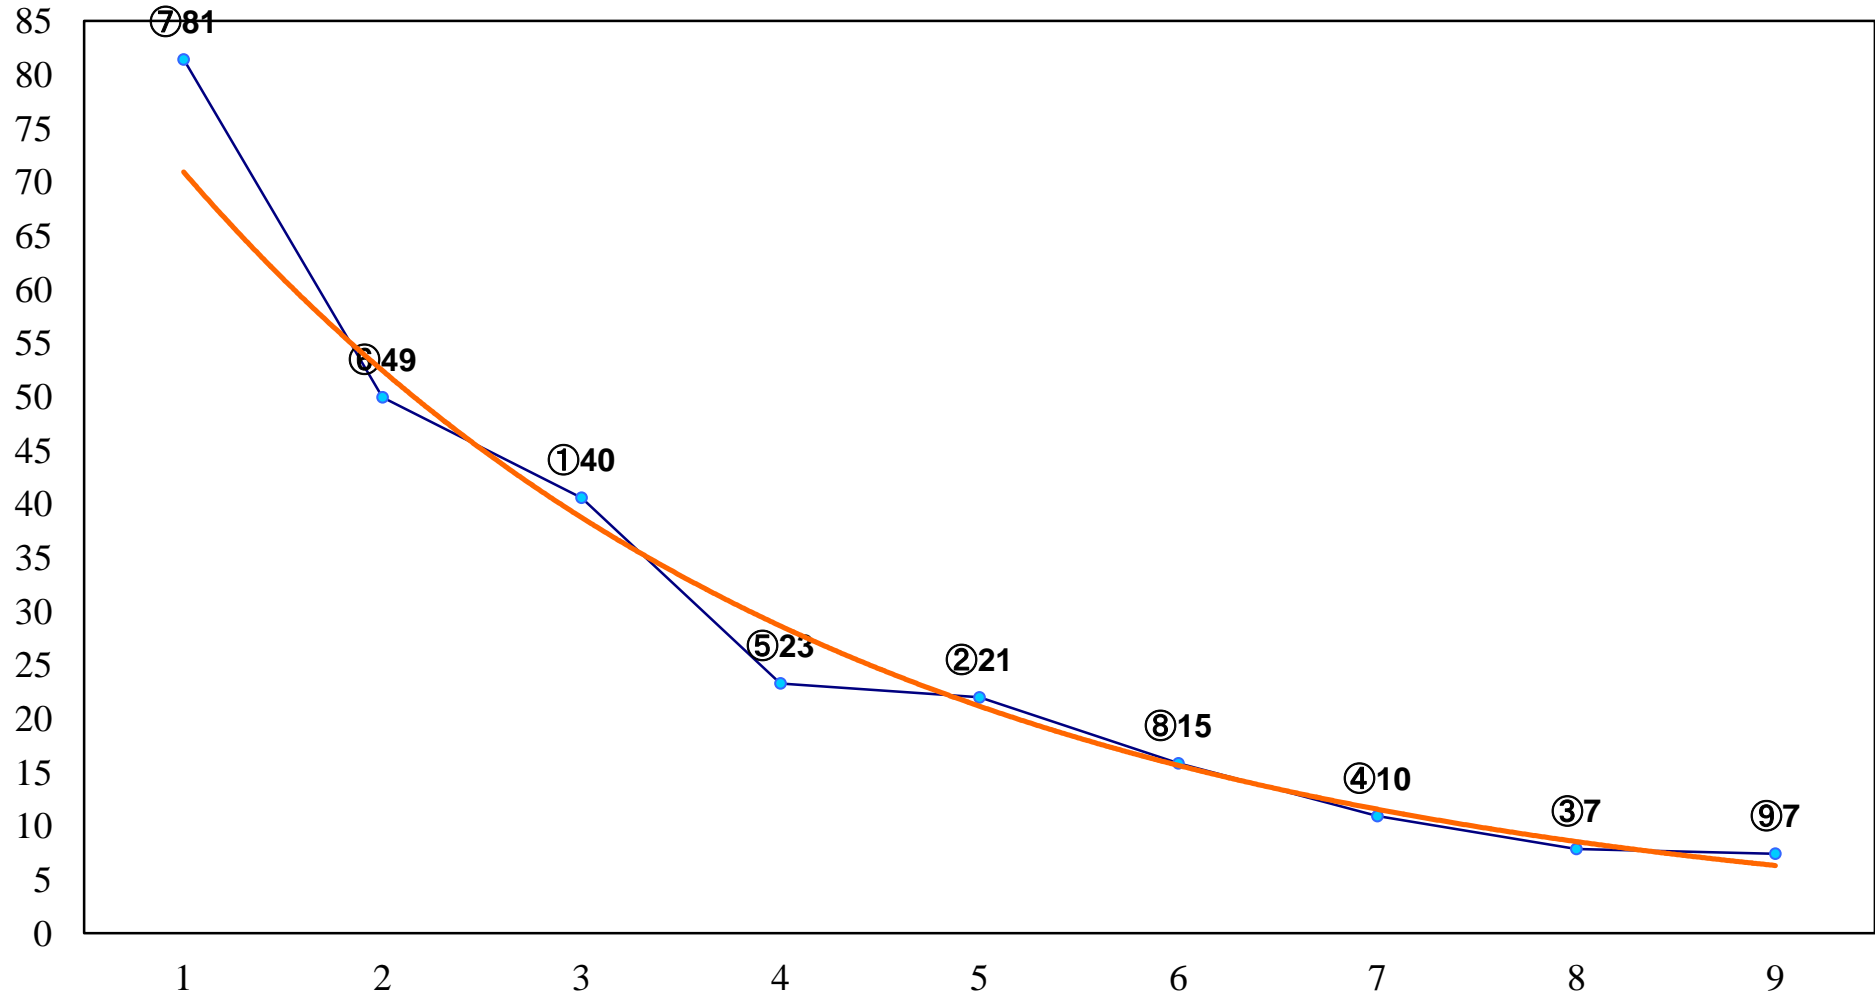

2017年10月17日(火) 浦和競馬 1R 10:20
2歳三 左1400m

2017年10月17日(火) 浦和競馬 2R 10:50
2歳二 左1400m

2017年10月17日(火) 浦和競馬 3R 11:20
3歳三 左1400m

2017年10月17日(火) 浦和競馬 4R 11:50
C3八九 左1400m

2017年10月17日(火) 浦和競馬 5R 12:20
C3八九 左1500m

2017年10月17日(火) 浦和競馬 6R 12:50
C2六七 左1500m

2017年10月17日(火) 浦和競馬 12R 16:20
秋麗特別C2二 左1500m