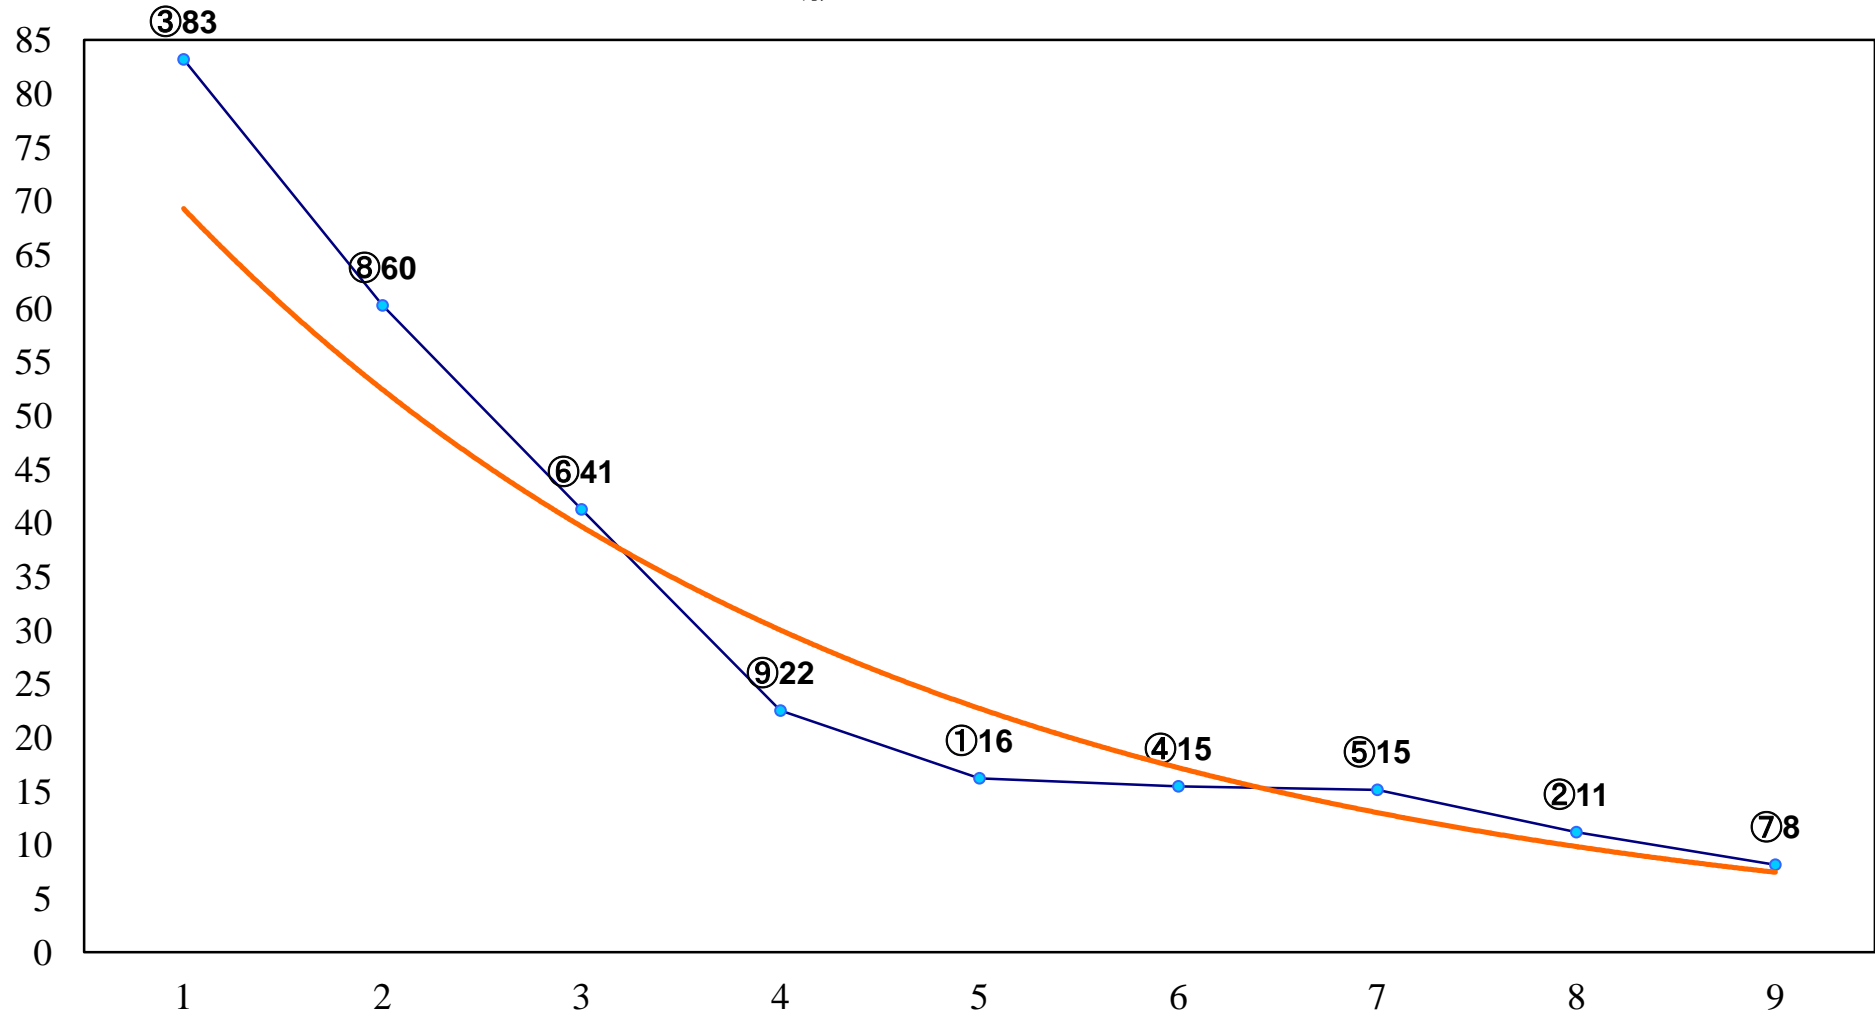

2017年10月17日(火) 浦和競馬 1R 10:20
2歳三 左1400m

2017年10月17日(火) 浦和競馬 2R 10:50
2歳二 左1400m

2017年10月17日(火) 浦和競馬 3R 11:20
3歳三 左1400m

2017年10月17日(火) 浦和競馬 4R 11:50
C3八九 左1400m

2017年10月17日(火) 浦和競馬 5R 12:20
C3八九 左1500m

2017年10月17日(火) 浦和競馬 6R 12:50
C2六七 左1500m