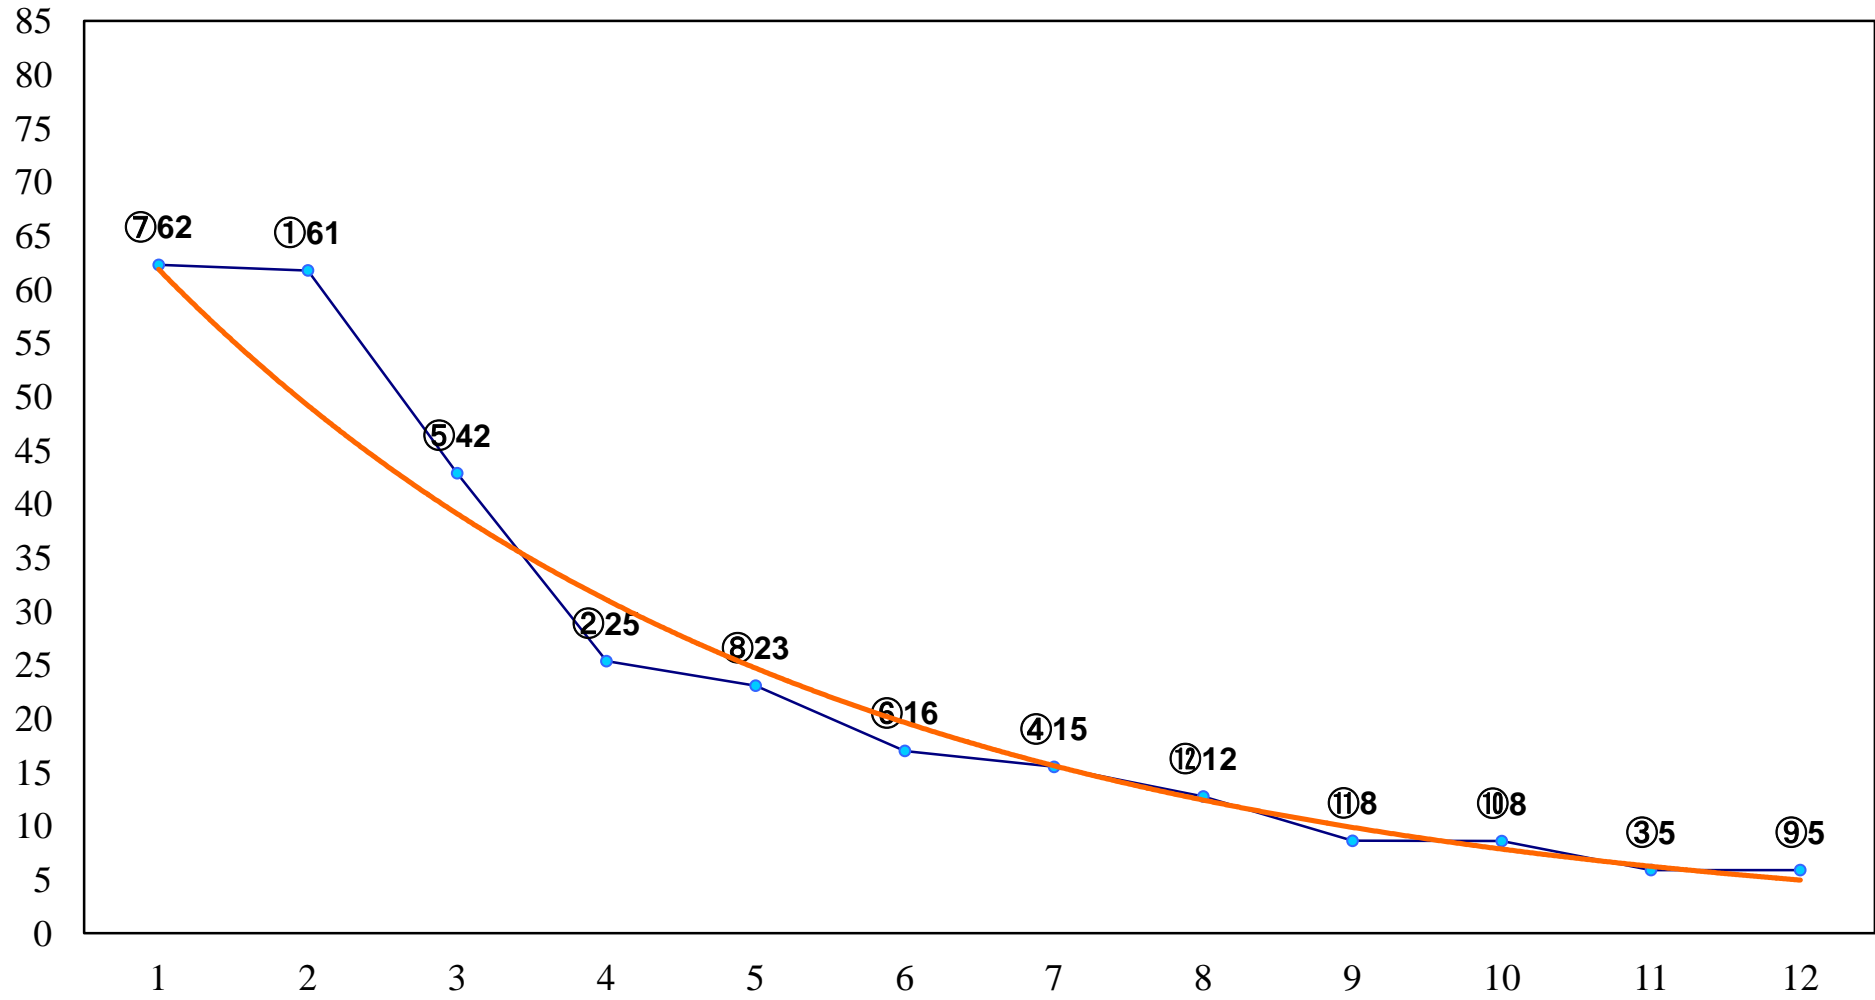

2017年10月17日(火) 浦和競馬 10R 15:10
女郎花特別C1四 左1400m