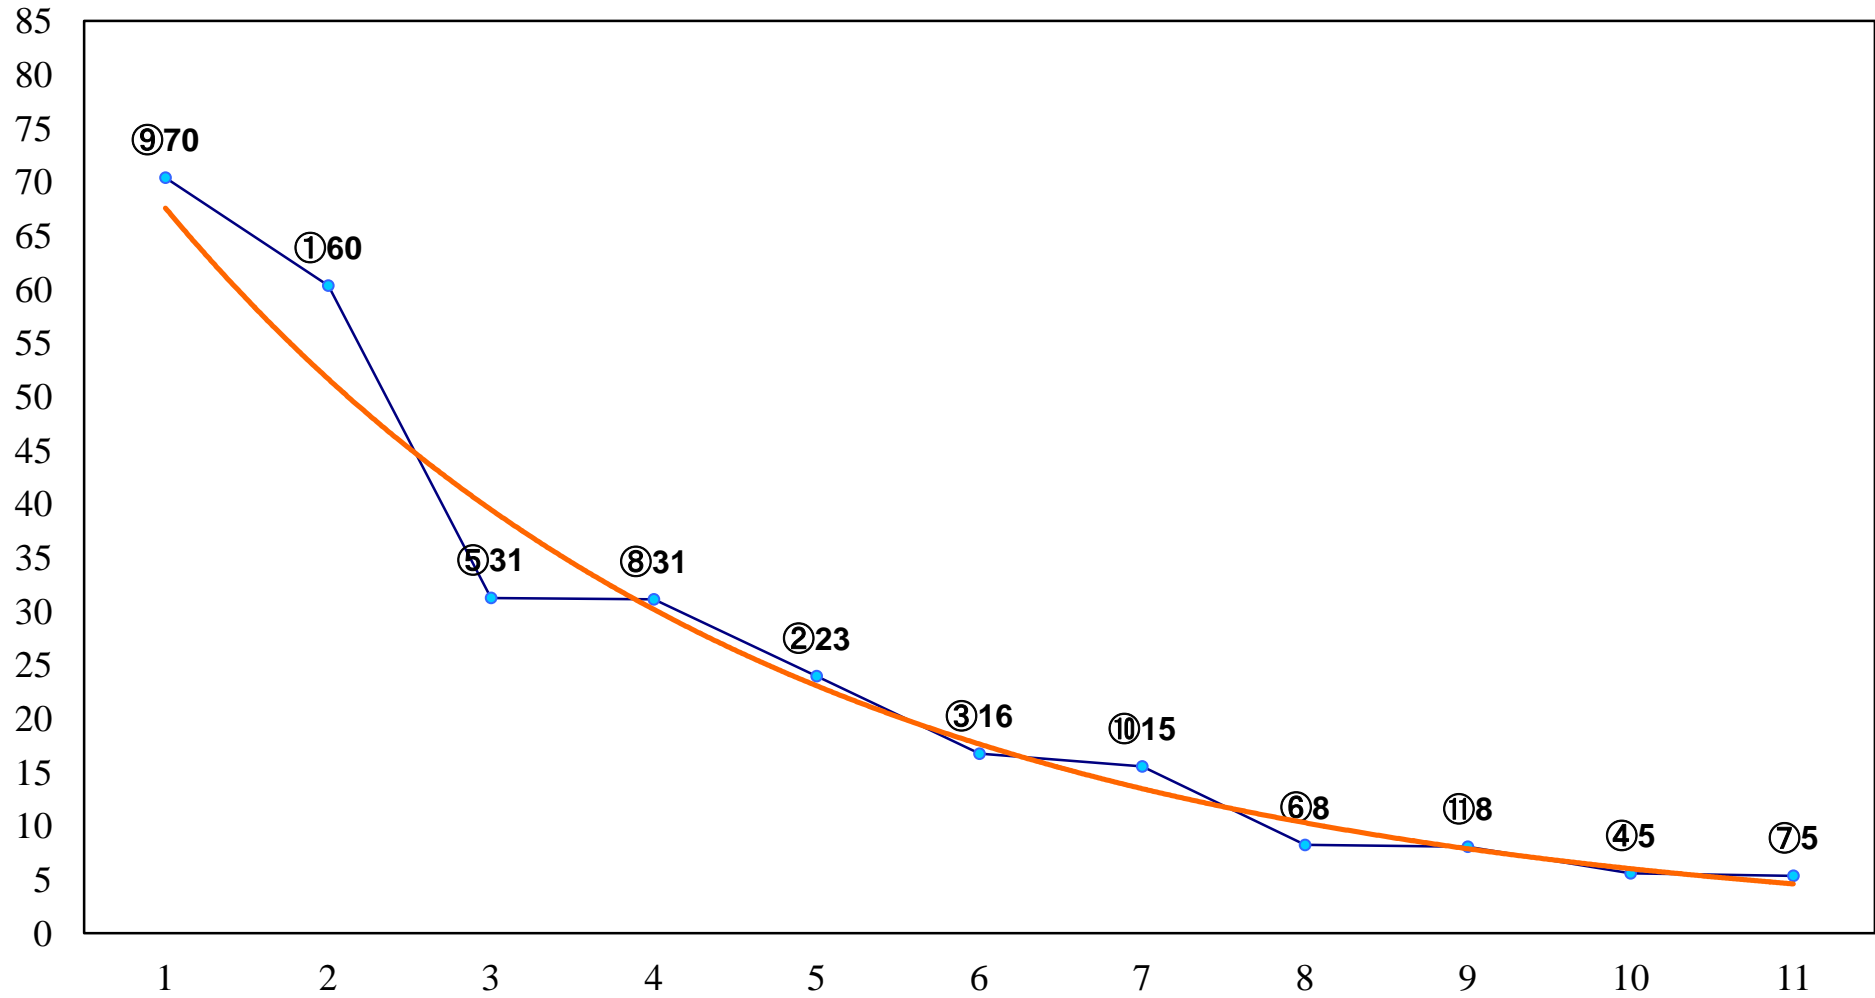

2017年10月17日(火) 浦和競馬 7R 13:25
C3選抜馬 左800m