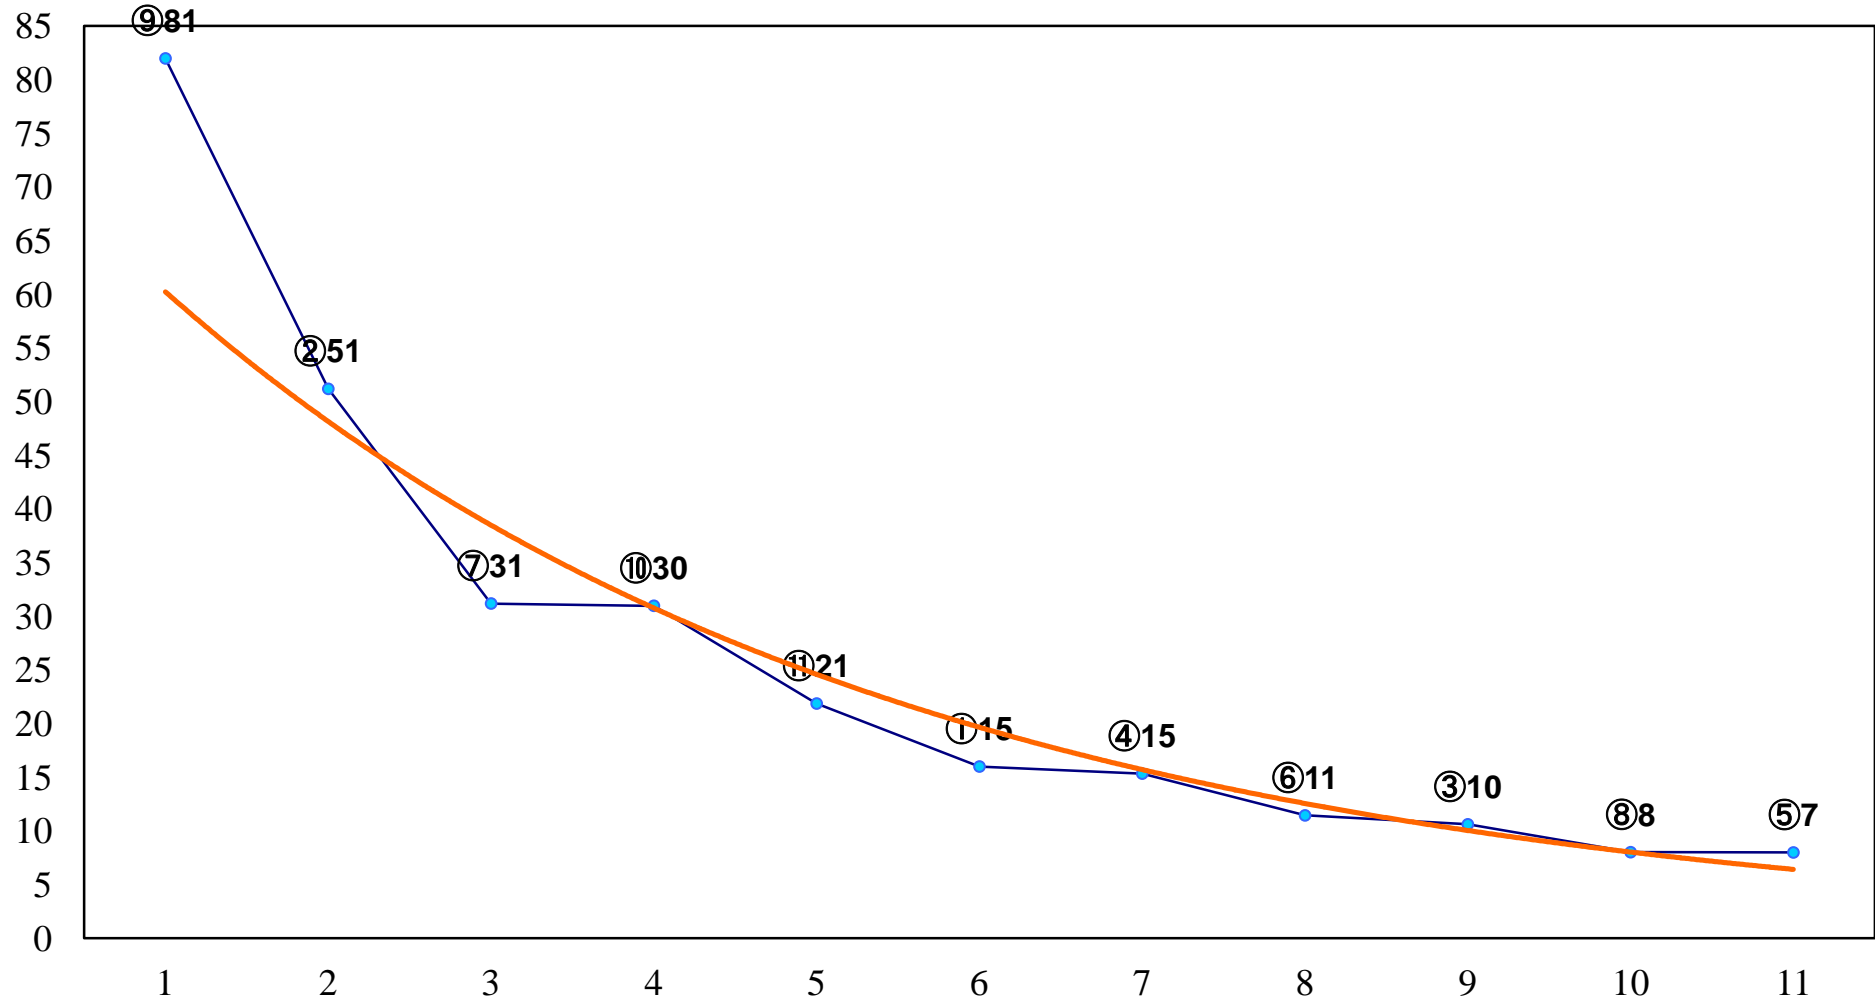

2017年10月17日(火) 浦和競馬 1R 10:20
2歳三 左1400m

2017年10月17日(火) 浦和競馬 2R 10:50
2歳二 左1400m

2017年10月17日(火) 浦和競馬 3R 11:20
3歳三 左1400m

2017年10月17日(火) 浦和競馬 4R 11:50
C3八九 左1400m

2017年10月17日(火) 浦和競馬 5R 12:20
C3八九 左1500m

2017年10月17日(火) 浦和競馬 6R 12:50
C2六七 左1500m

2017年10月17日(火) 浦和競馬 12R 16:20
秋麗特別C2二 左1500m