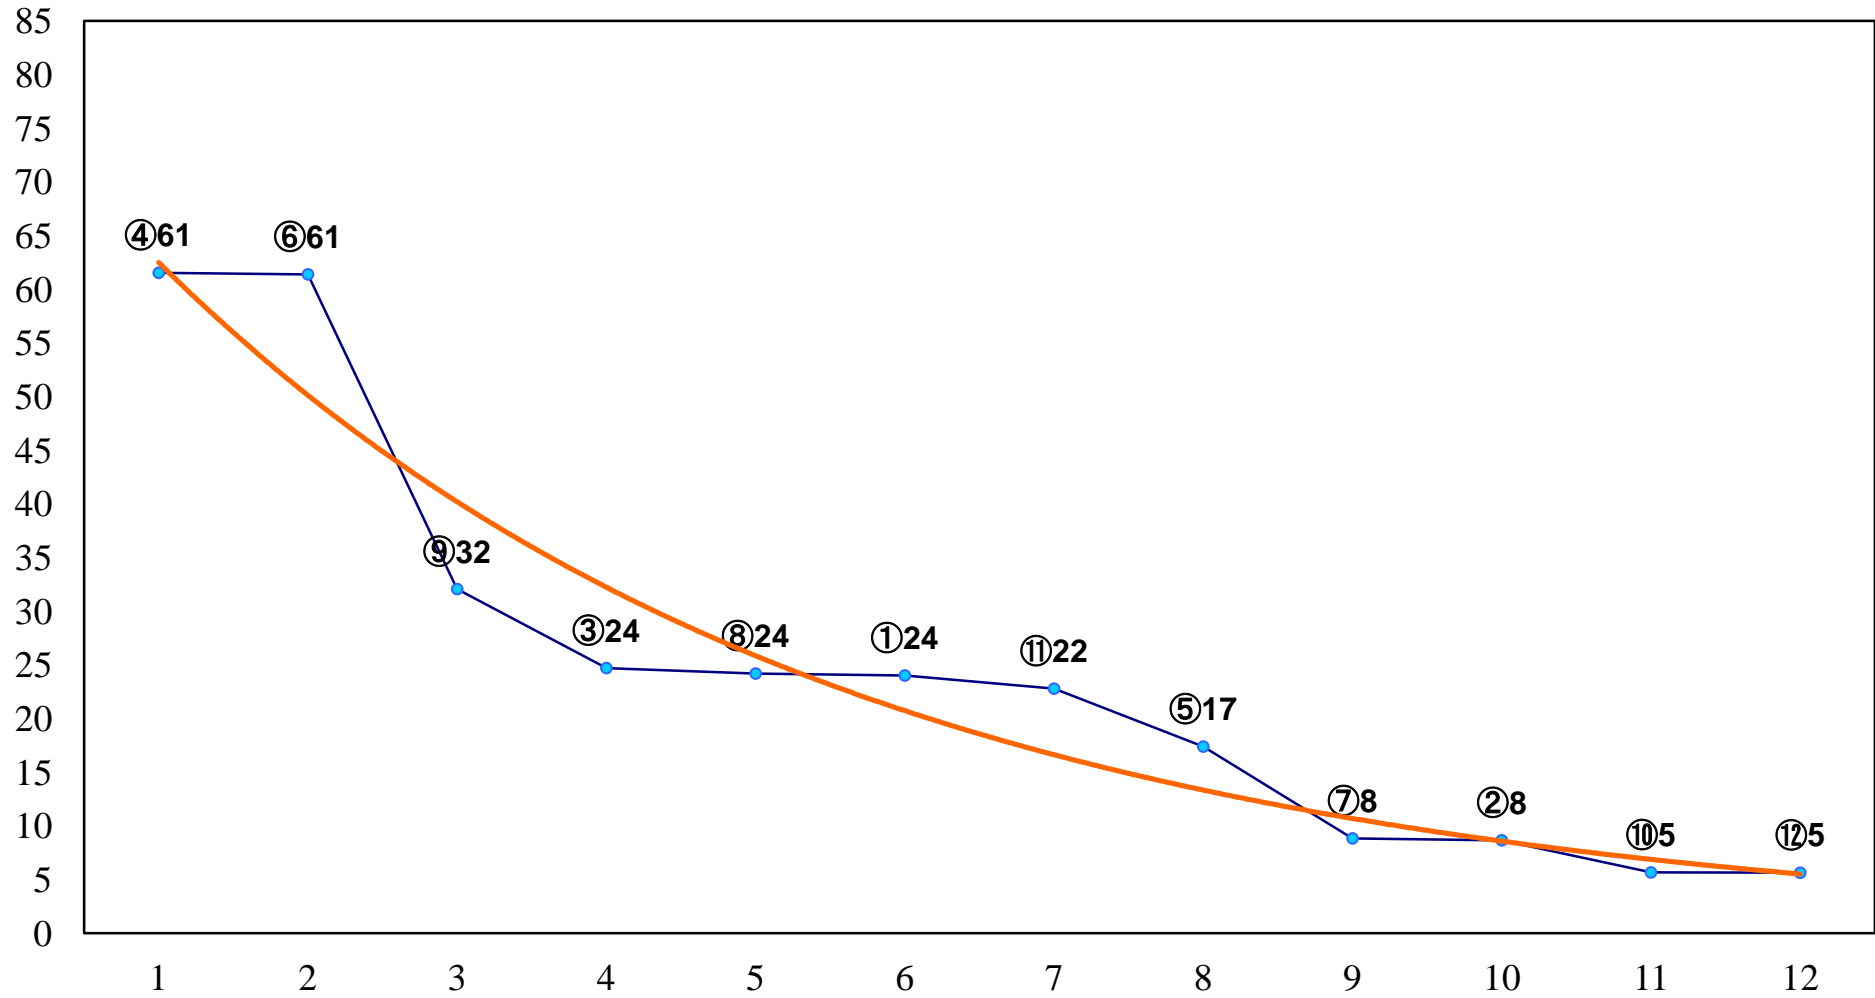

2017年10月17日(火) 浦和競馬 9R 14:35
川越藩のお蔵米記念C1七 左1400m