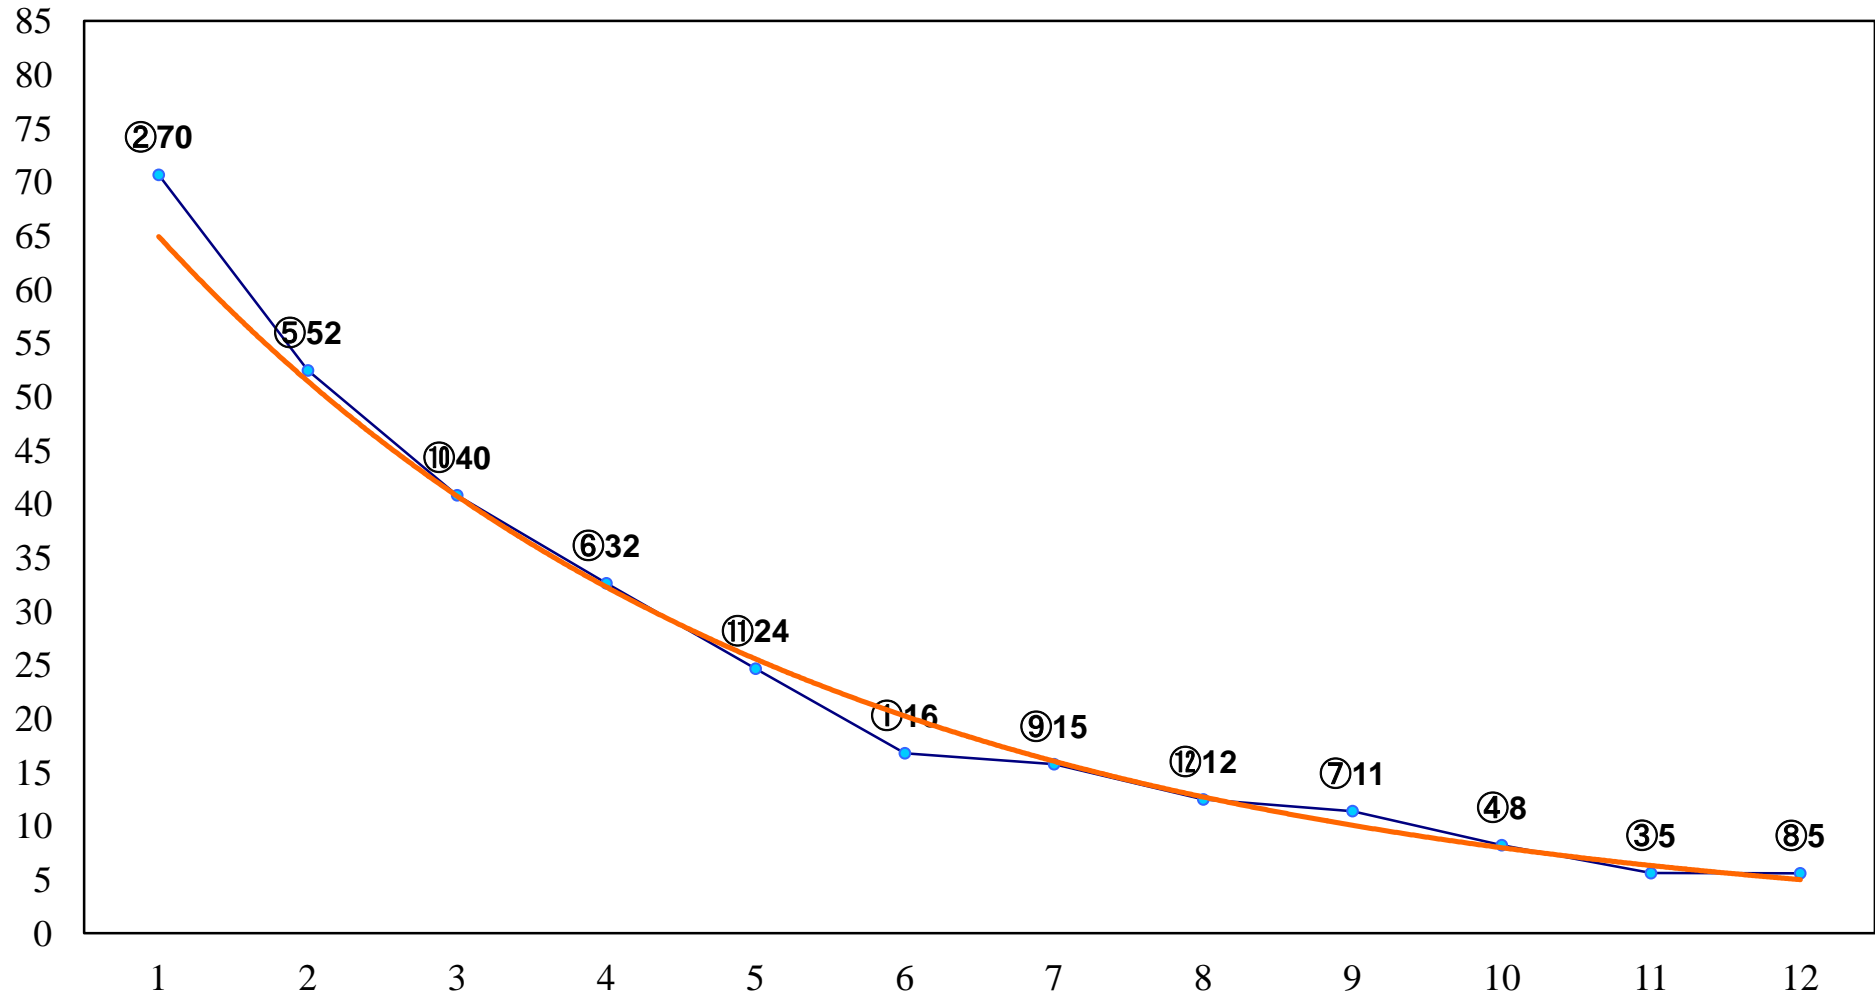

2017年10月17日(火) 浦和競馬 1R 10:20
2歳三 左1400m

2017年10月17日(火) 浦和競馬 2R 10:50
2歳二 左1400m

2017年10月17日(火) 浦和競馬 3R 11:20
3歳三 左1400m

2017年10月17日(火) 浦和競馬 4R 11:50
C3八九 左1400m

2017年10月17日(火) 浦和競馬 5R 12:20
C3八九 左1500m

2017年10月17日(火) 浦和競馬 6R 12:50
C2六七 左1500m