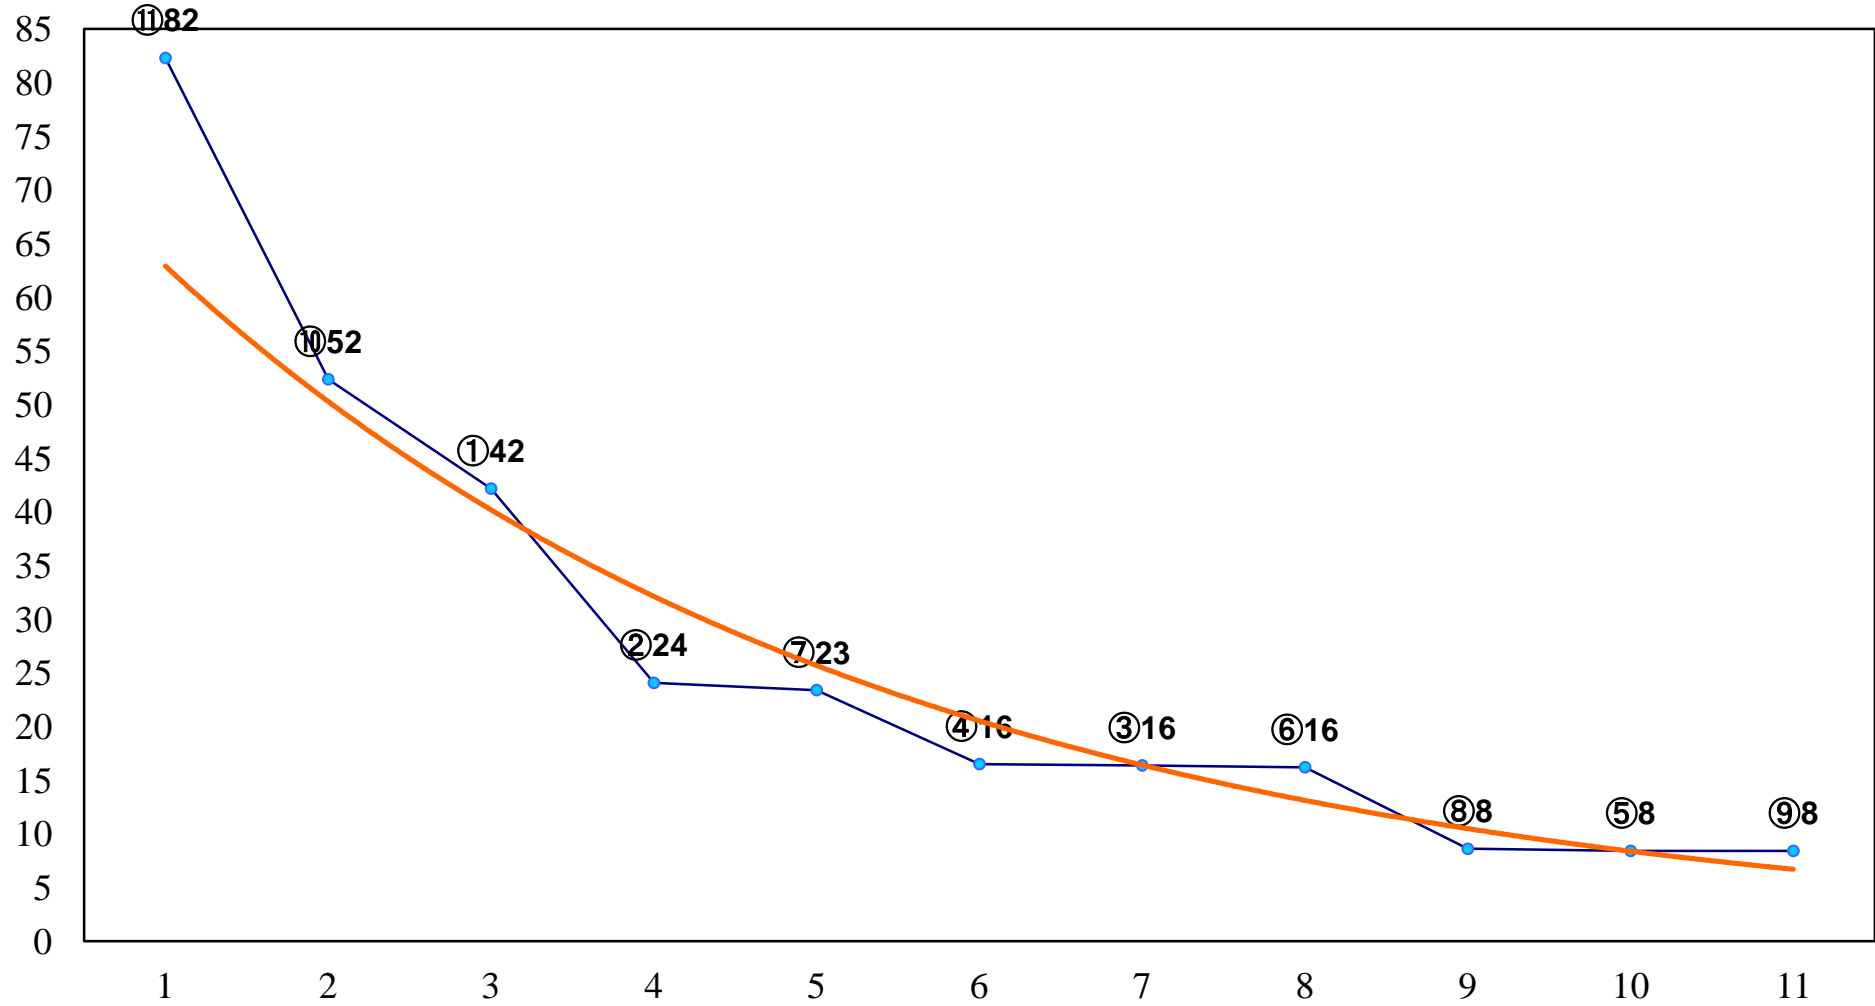

2017年10月23日(月) 船橋競馬 1R 15:00
2歳三 左1200m

2017年10月23日(月) 船橋競馬 2R 15:30
2歳二 左1500m

2017年10月23日(月) 船橋競馬 3R 16:00
C3三 四 左1500m

2017年10月23日(月) 船橋競馬 4R 16:30
C3三 四 左1200m

2017年10月23日(月) 船橋競馬 5R 17:00
3歳二 左1500m

2017年10月23日(月) 船橋競馬 6R 17:30
貴・皓10歳おめでとう記念C2選抜馬ア 左1200m