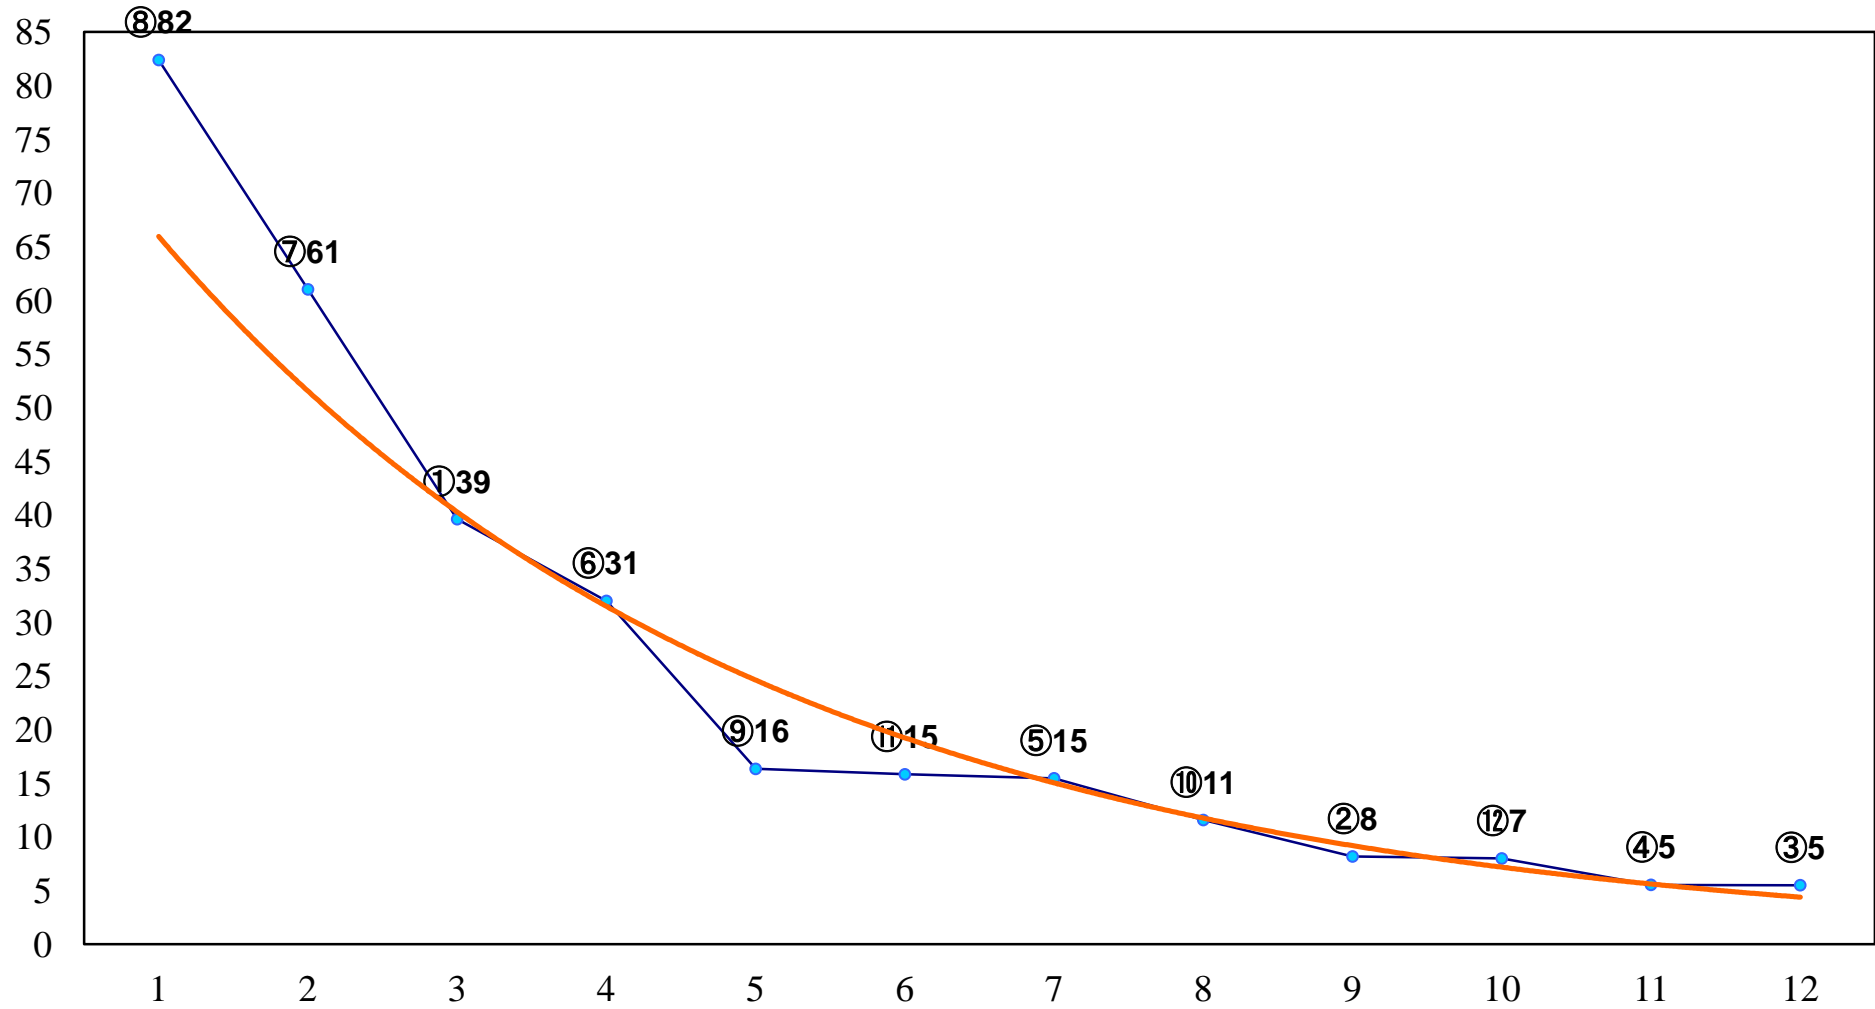

2017年10月23日(月) 船橋競馬 1R 15:00
2歳三 左1200m

2017年10月23日(月) 船橋競馬 2R 15:30
2歳二 左1500m

2017年10月23日(月) 船橋競馬 3R 16:00
C3三 四 左1500m

2017年10月23日(月) 船橋競馬 4R 16:30
C3三 四 左1200m

2017年10月23日(月) 船橋競馬 5R 17:00
3歳二 左1500m

2017年10月23日(月) 船橋競馬 6R 17:30
貴・皓10歳おめでとう記念C2選抜馬ア 左1200m