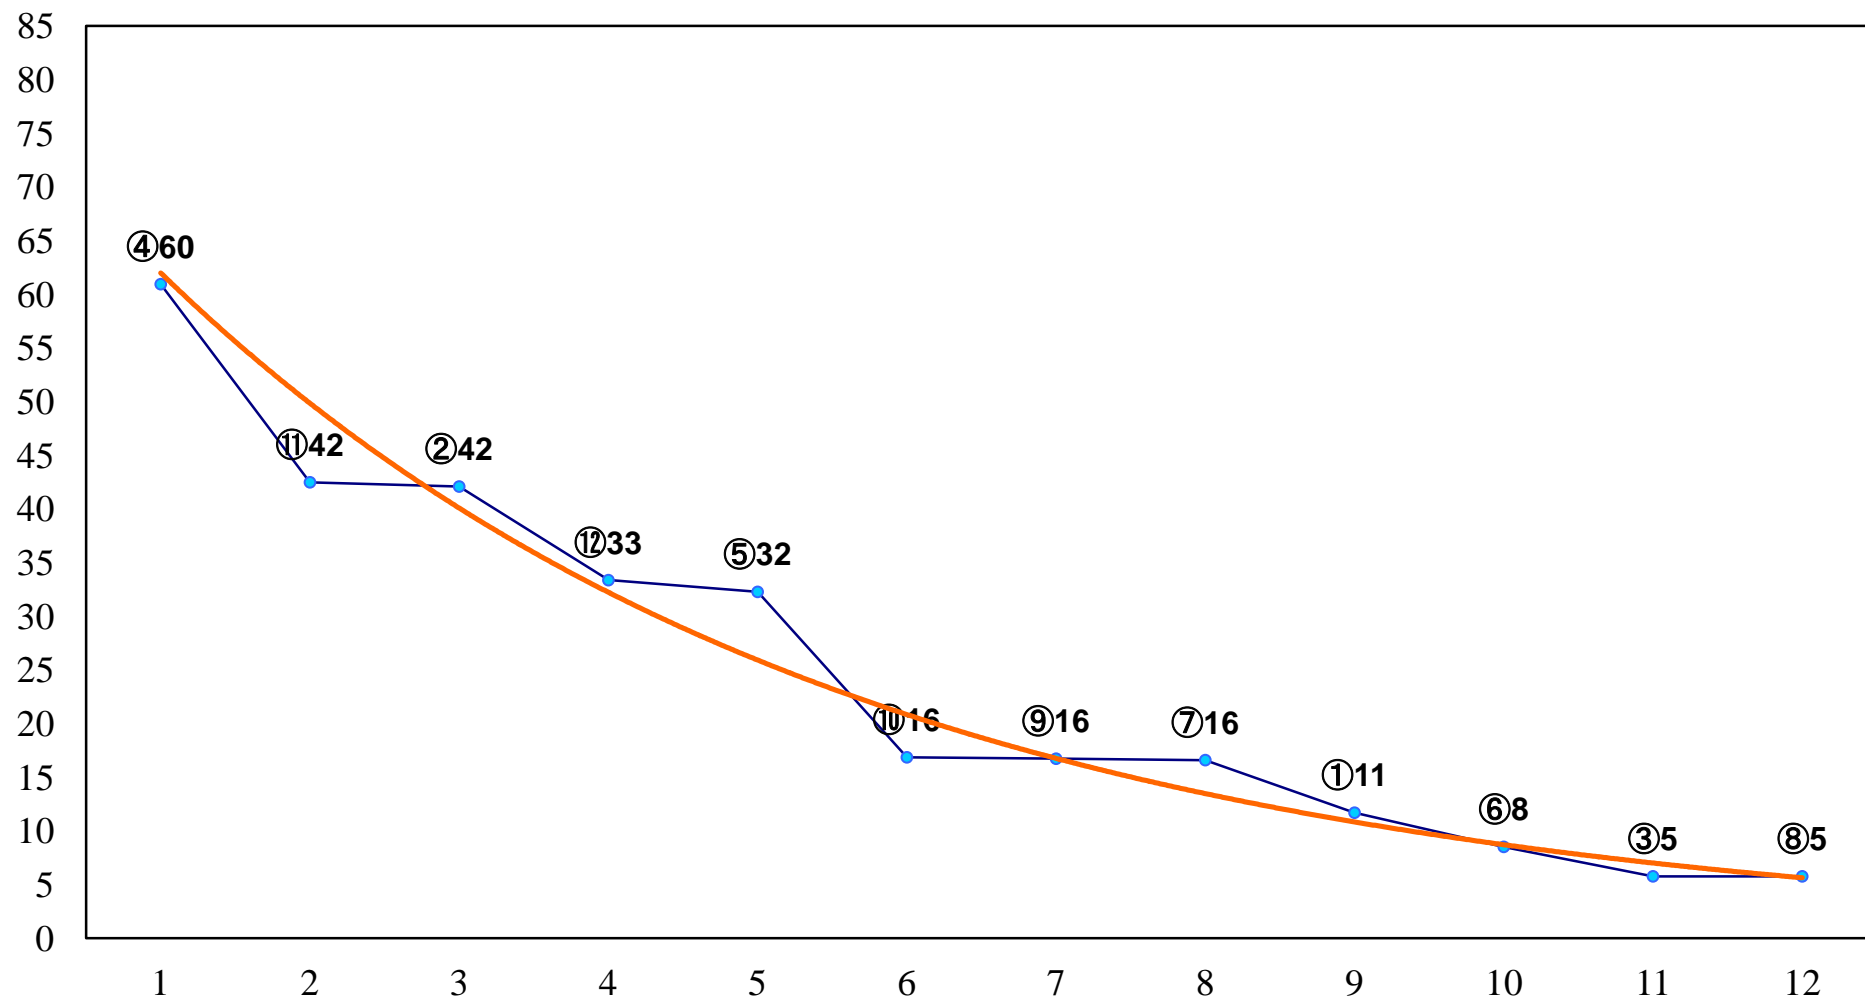

2017年10月23日(月) 船橋競馬 7R 18:00
馬に乗って秋を満喫！！クレイン千葉杯C2 左1200m