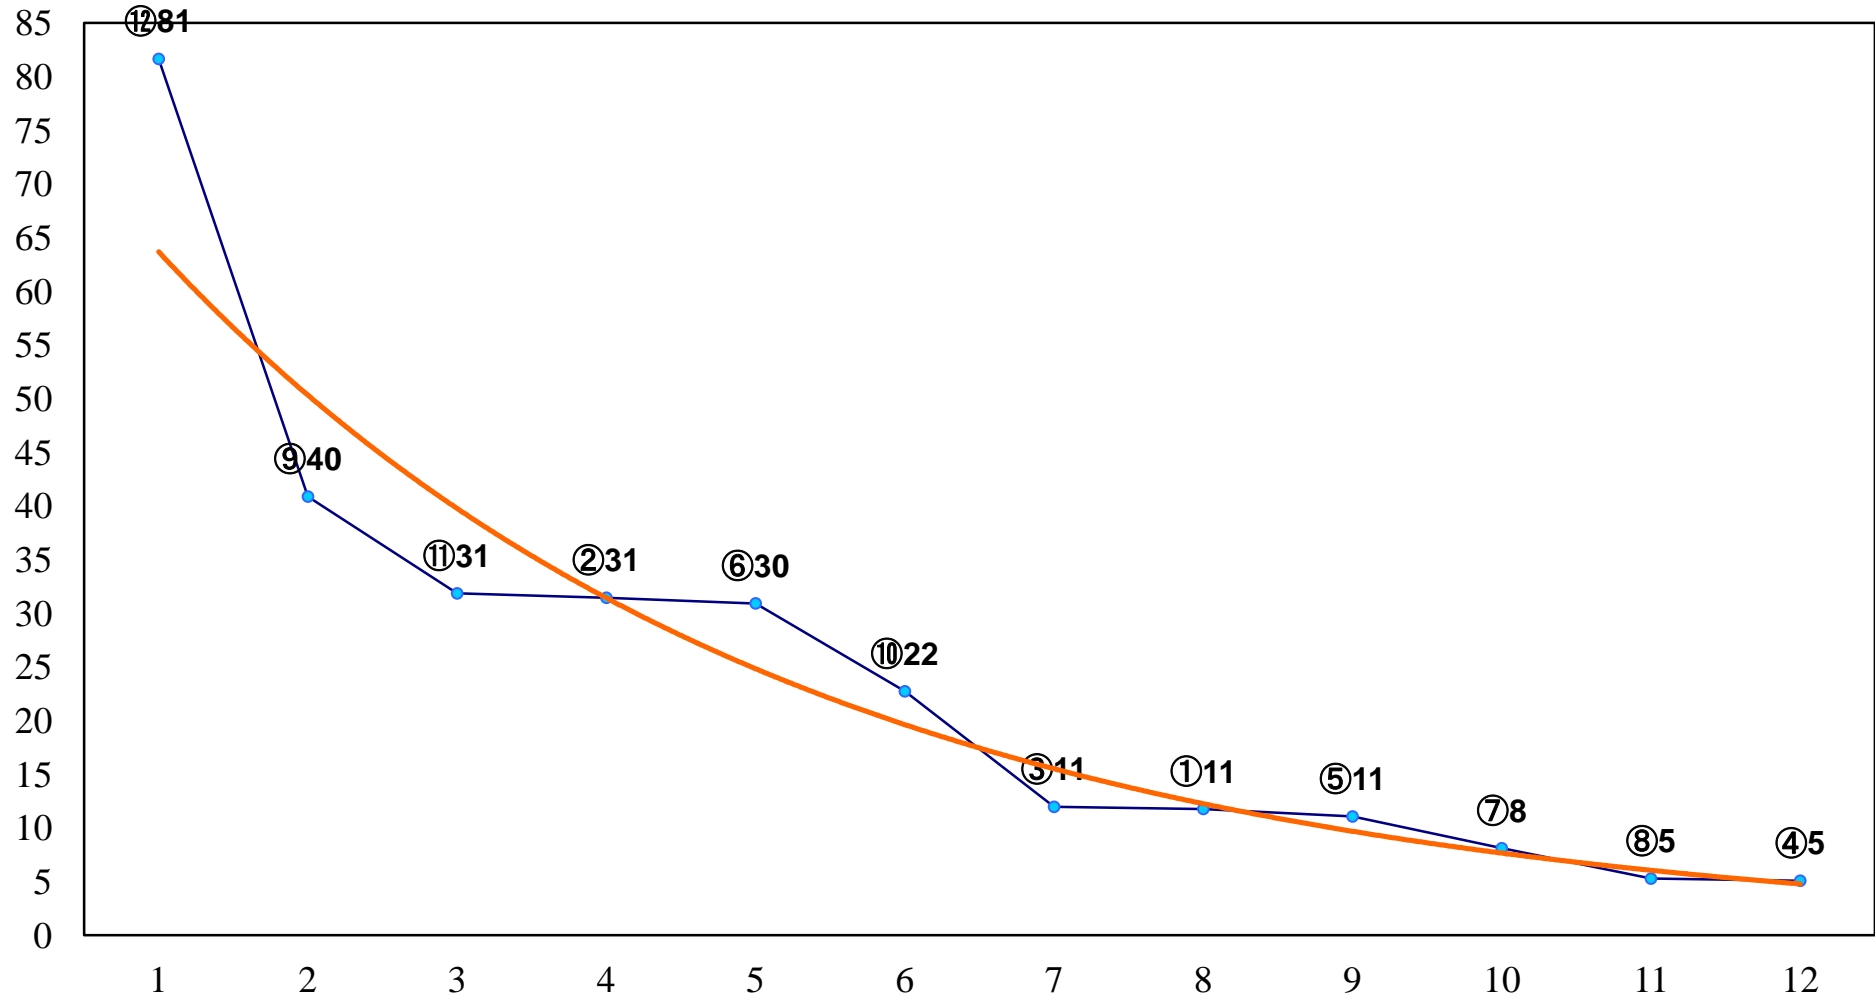

2017年10月23日(月) 船橋競馬 1R 15:00
2歳三 左1200m

2017年10月23日(月) 船橋競馬 2R 15:30
2歳二 左1500m

2017年10月23日(月) 船橋競馬 3R 16:00
C3三 四 左1500m

2017年10月23日(月) 船橋競馬 4R 16:30
C3三 四 左1200m

2017年10月23日(月) 船橋競馬 5R 17:00
3歳二 左1500m

2017年10月23日(月) 船橋競馬 6R 17:30
貴・皓10歳おめでとう記念C2選抜馬ア 左1200m