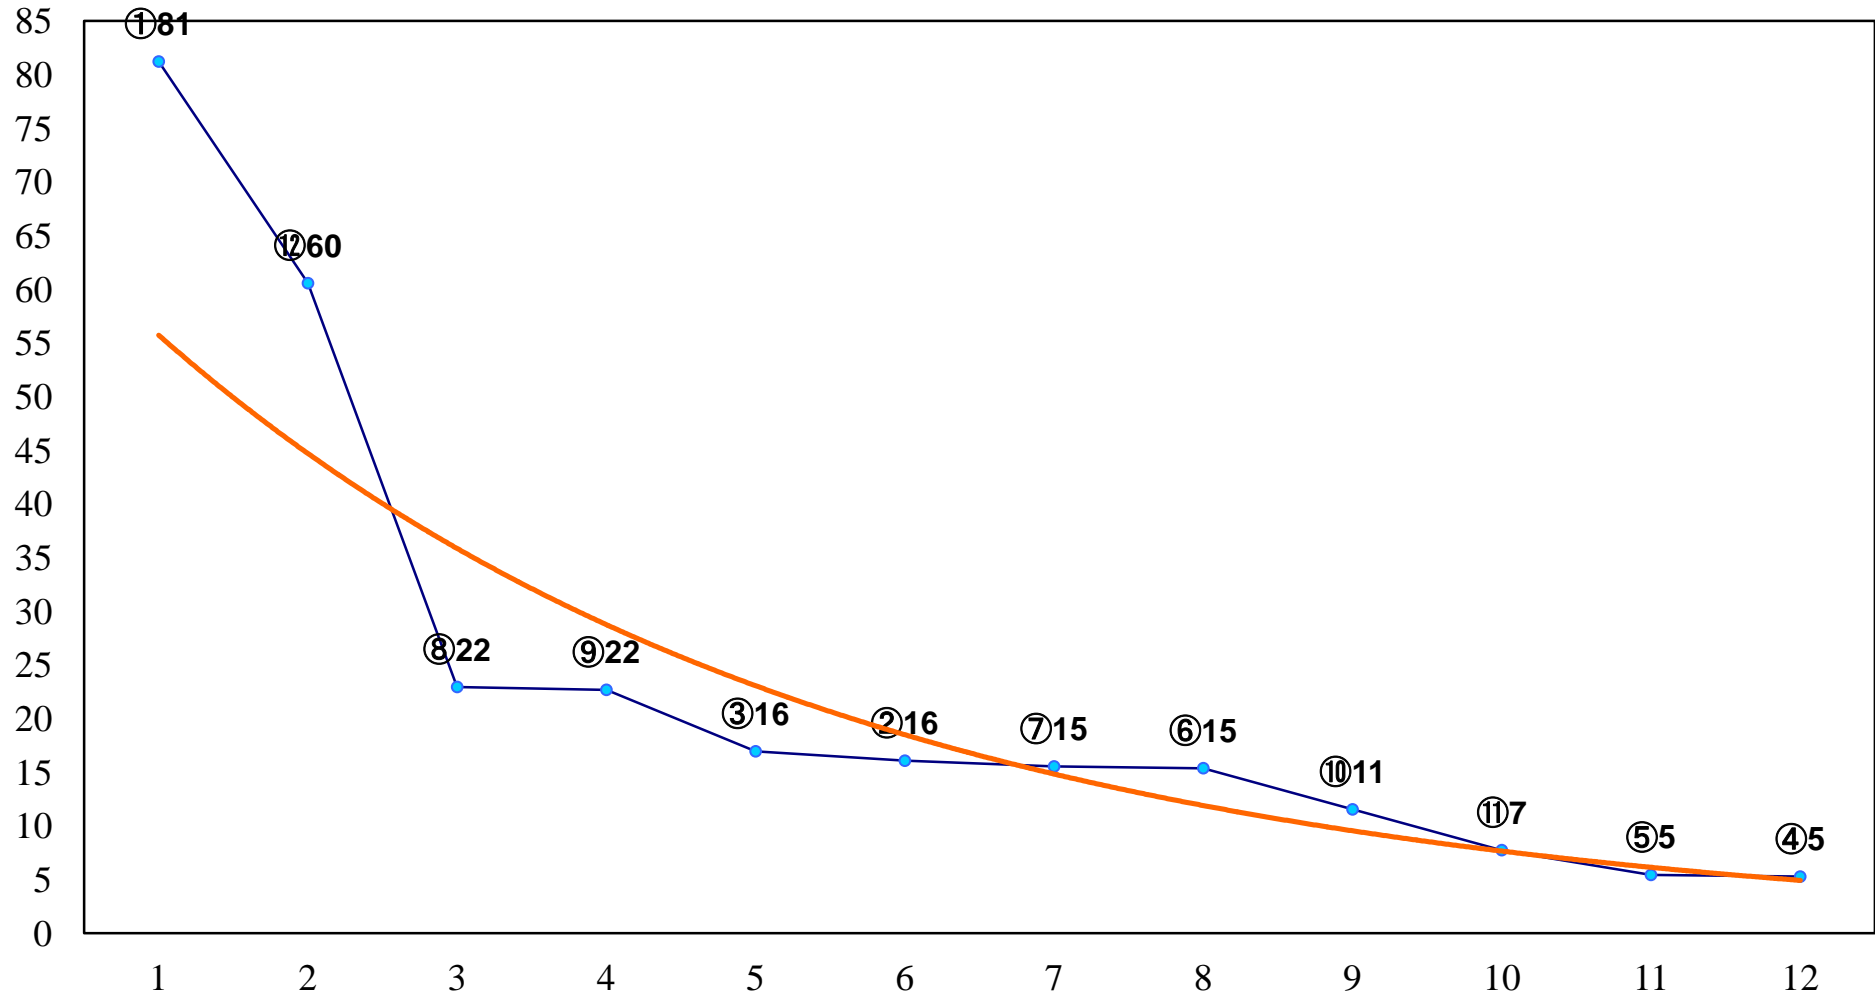

2017年10月23日(月) 船橋競馬 1R 15:00
2歳三 左1200m

2017年10月23日(月) 船橋競馬 2R 15:30
2歳二 左1500m

2017年10月23日(月) 船橋競馬 3R 16:00
C3三 四 左1500m

2017年10月23日(月) 船橋競馬 4R 16:30
C3三 四 左1200m

2017年10月23日(月) 船橋競馬 5R 17:00
3歳二 左1500m

2017年10月23日(月) 船橋競馬 6R 17:30
貴・皓10歳おめでとう記念C2選抜馬ア 左1200m