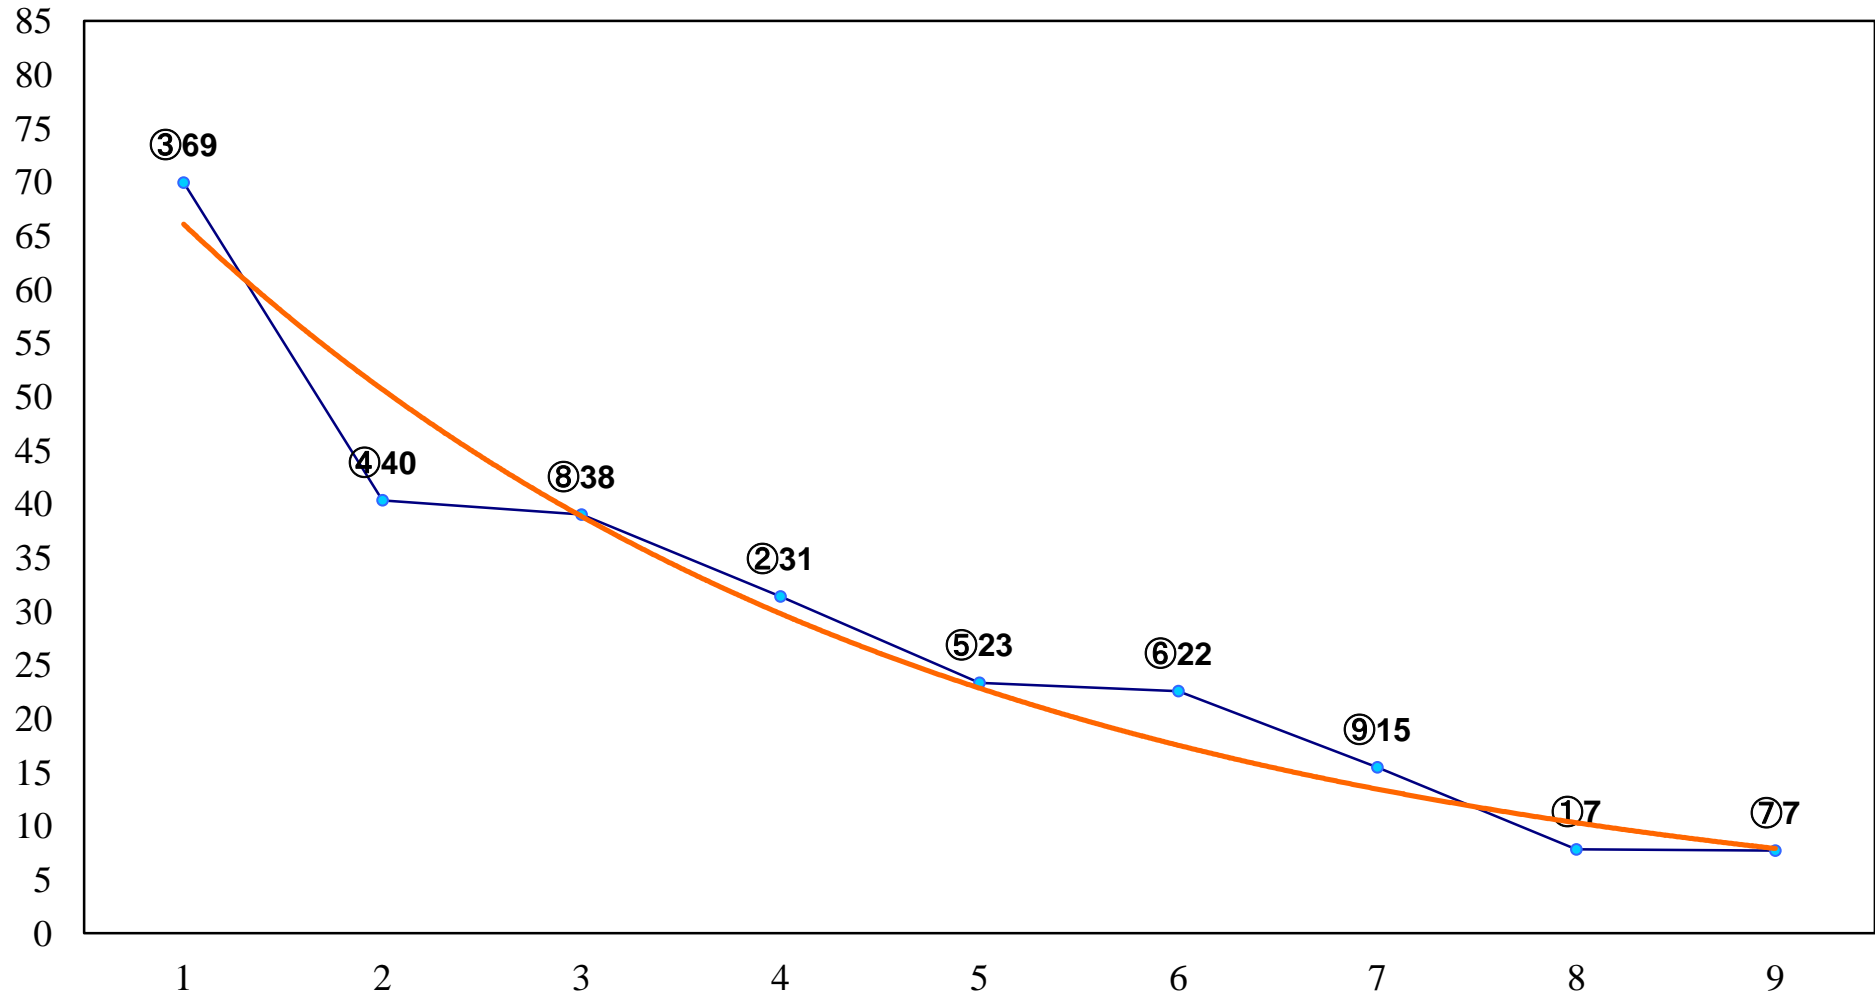

2017年10月23日(月) 船橋競馬 1R 15:00
2歳三 左1200m

2017年10月23日(月) 船橋競馬 2R 15:30
2歳二 左1500m

2017年10月23日(月) 船橋競馬 3R 16:00
C3三 四 左1500m

2017年10月23日(月) 船橋競馬 4R 16:30
C3三 四 左1200m

2017年10月23日(月) 船橋競馬 5R 17:00
3歳二 左1500m

2017年10月23日(月) 船橋競馬 6R 17:30
貴・皓10歳おめでとう記念C2選抜馬ア 左1200m