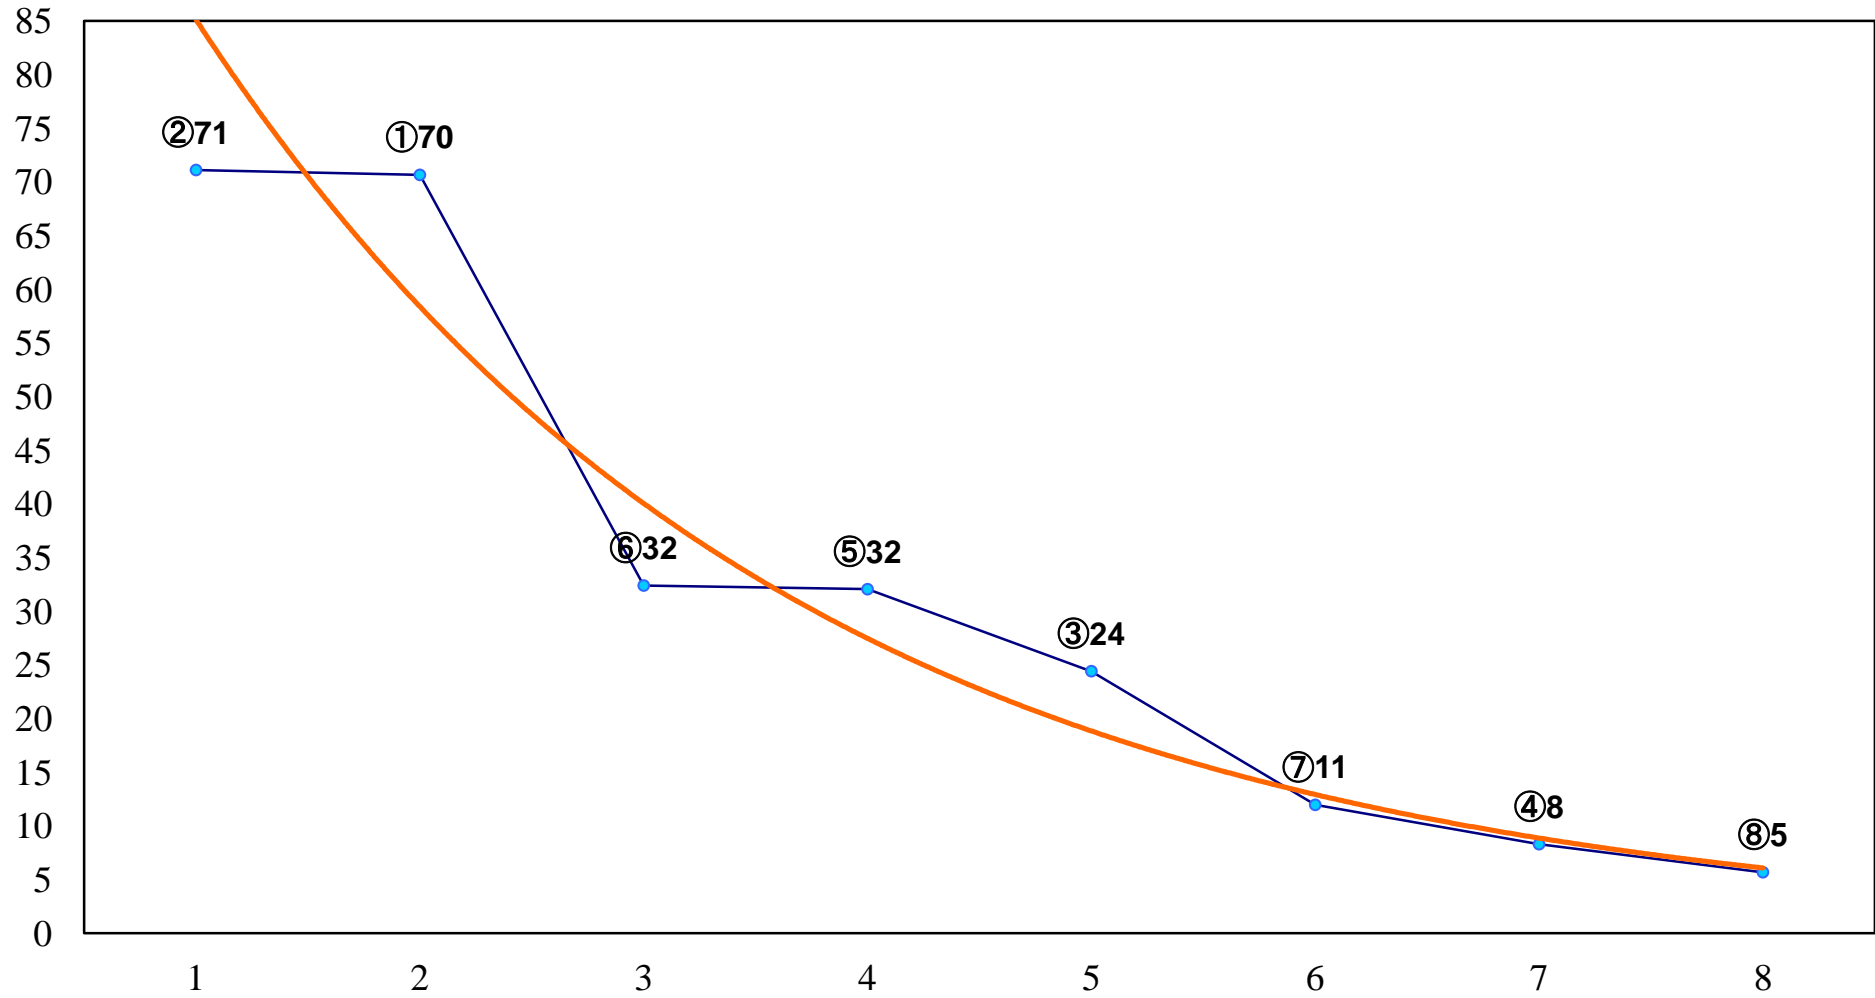

2017年10月23日(月) 船橋競馬 8R 18:30
鉄道で楽しむ!ちばの旅賞C2三 左1500m