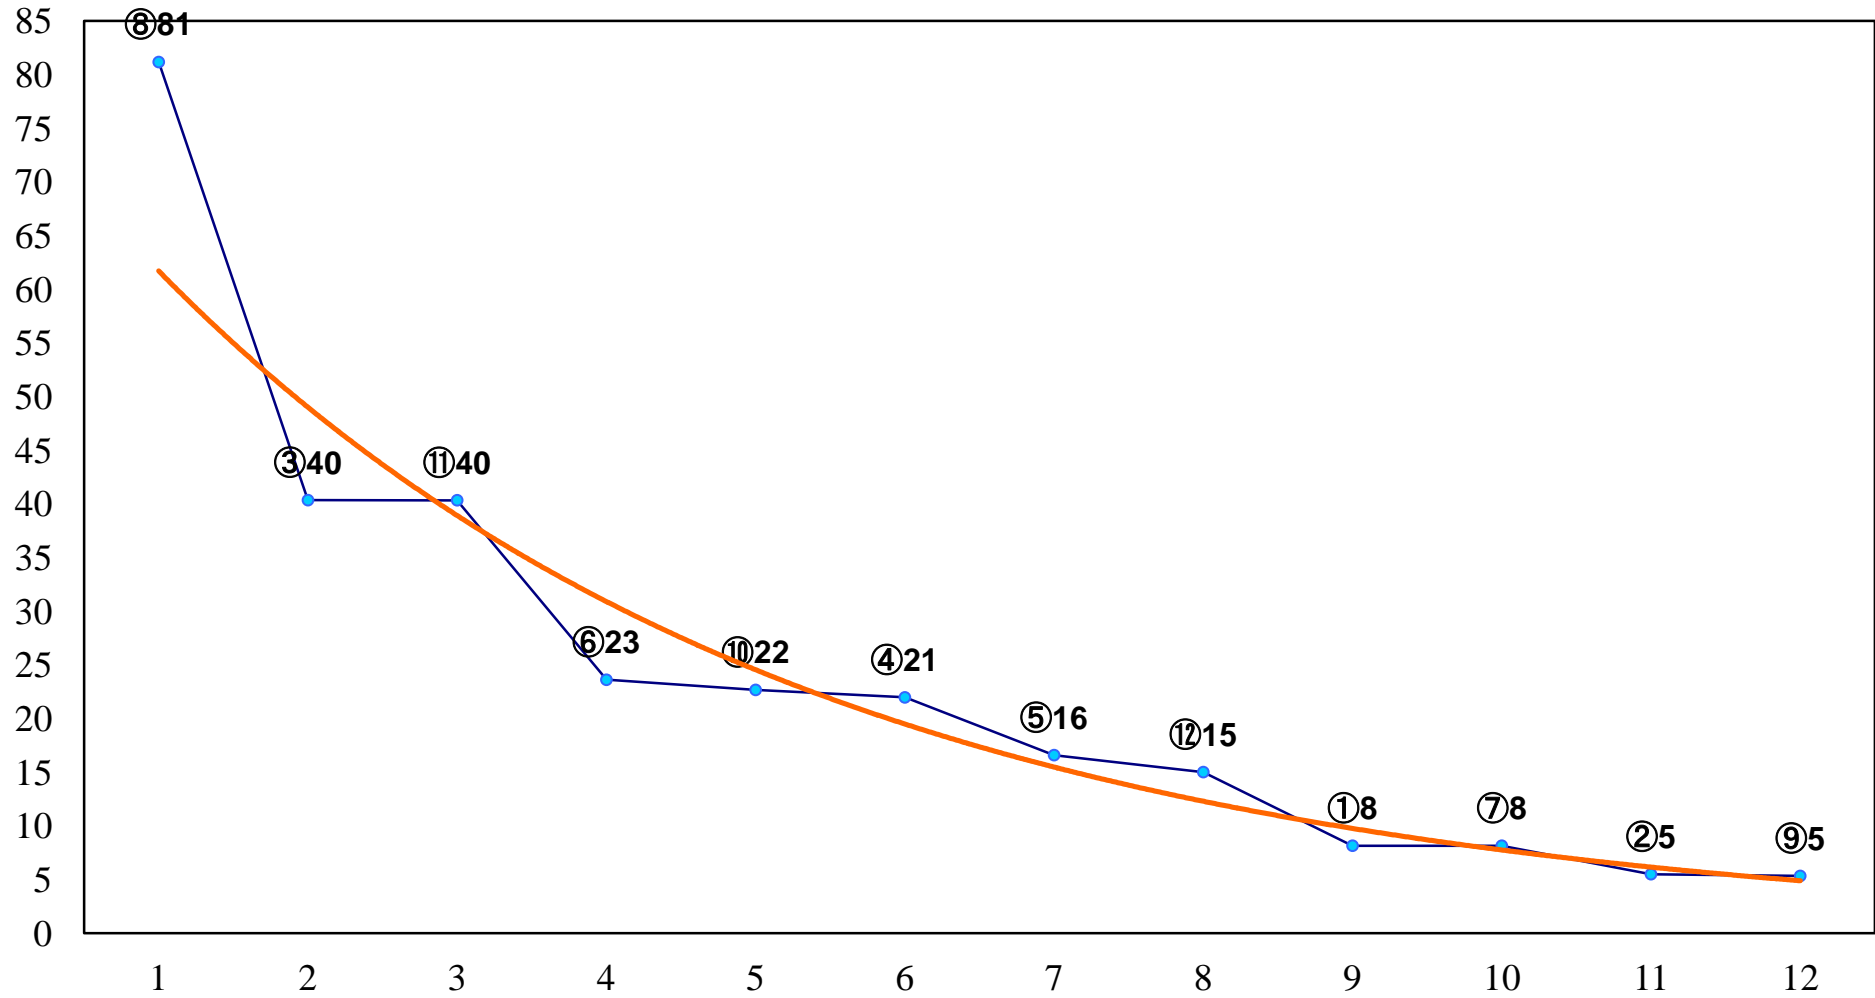

2017年10月23日(月) 船橋競馬 9R 19:05
谷津干潟特別3歳一 左1600m