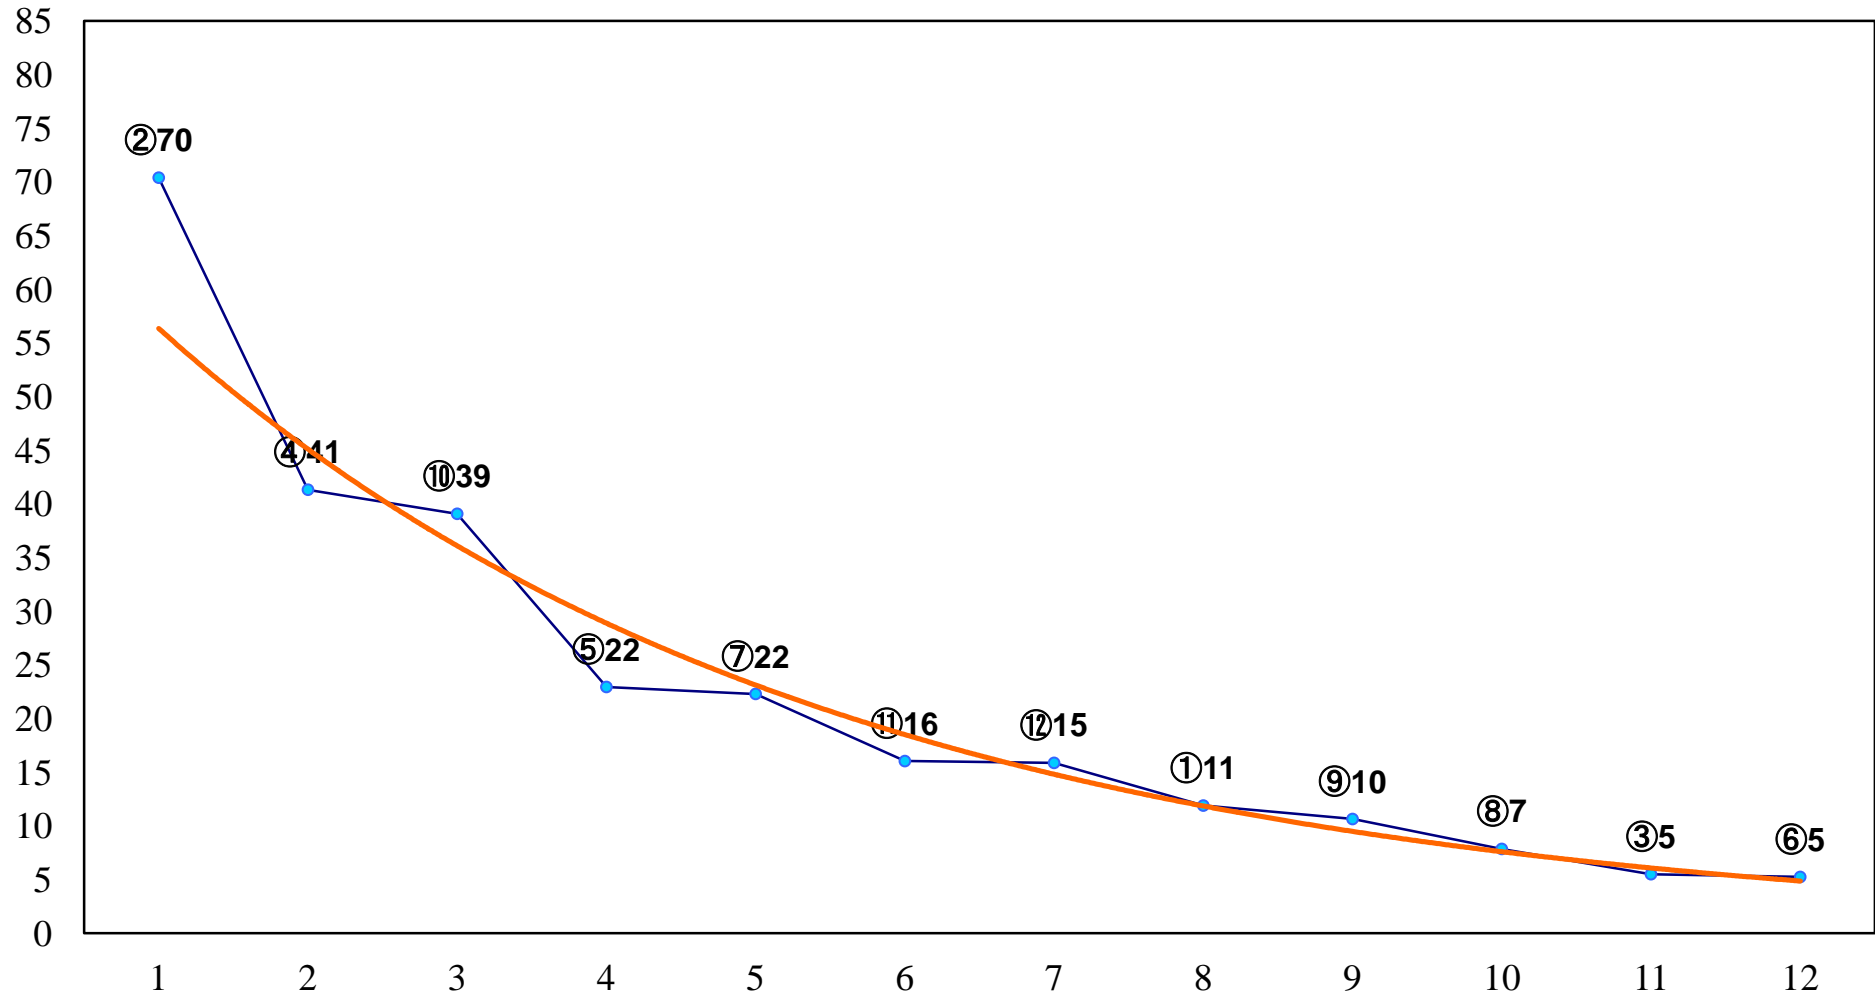

2017年10月23日(月) 船橋競馬 1R 15:00
2歳三 左1200m

2017年10月23日(月) 船橋競馬 2R 15:30
2歳二 左1500m

2017年10月23日(月) 船橋競馬 3R 16:00
C3三 四 左1500m

2017年10月23日(月) 船橋競馬 4R 16:30
C3三 四 左1200m

2017年10月23日(月) 船橋競馬 5R 17:00
3歳二 左1500m

2017年10月23日(月) 船橋競馬 6R 17:30
貴・皓10歳おめでとう記念C2選抜馬ア 左1200m