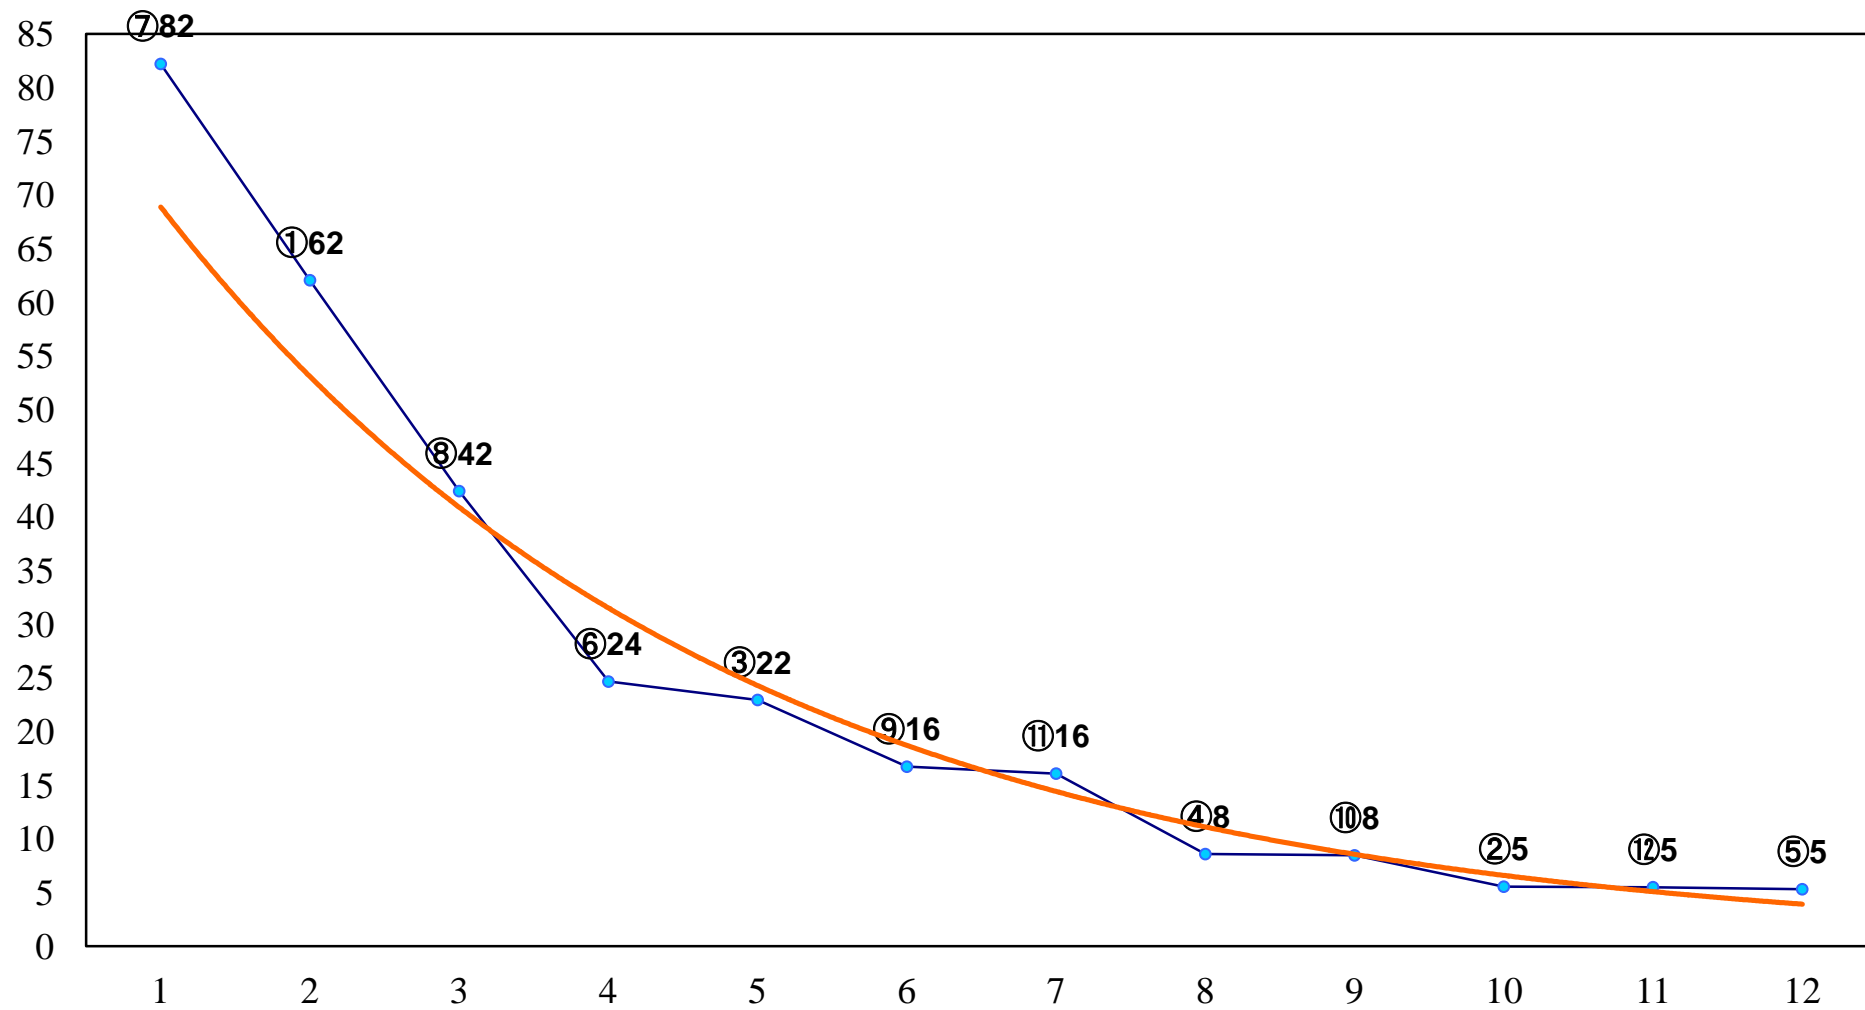

2017年10月23日(月) 船橋競馬 10R 19:40

落花生賞C1六七 左1200m