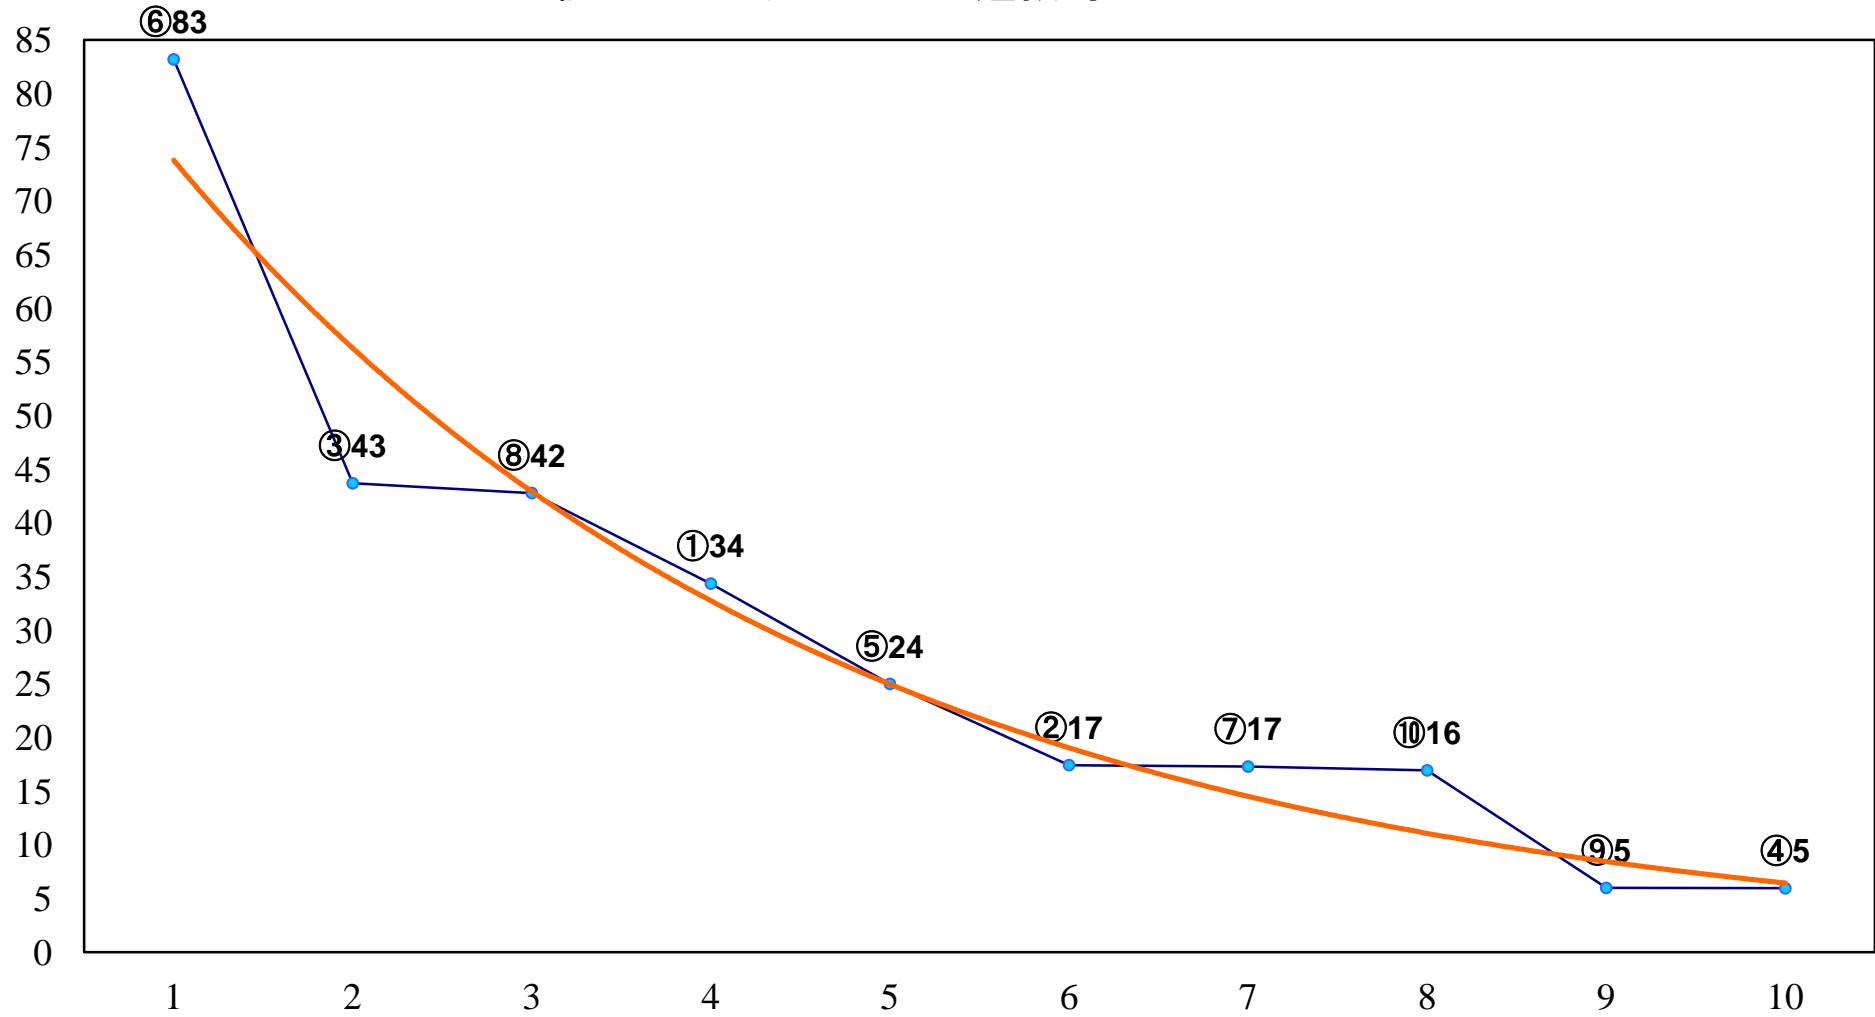

2017年10月23日(月) 船橋競馬 12R 20:50
霜降賞C1六七 左1600m