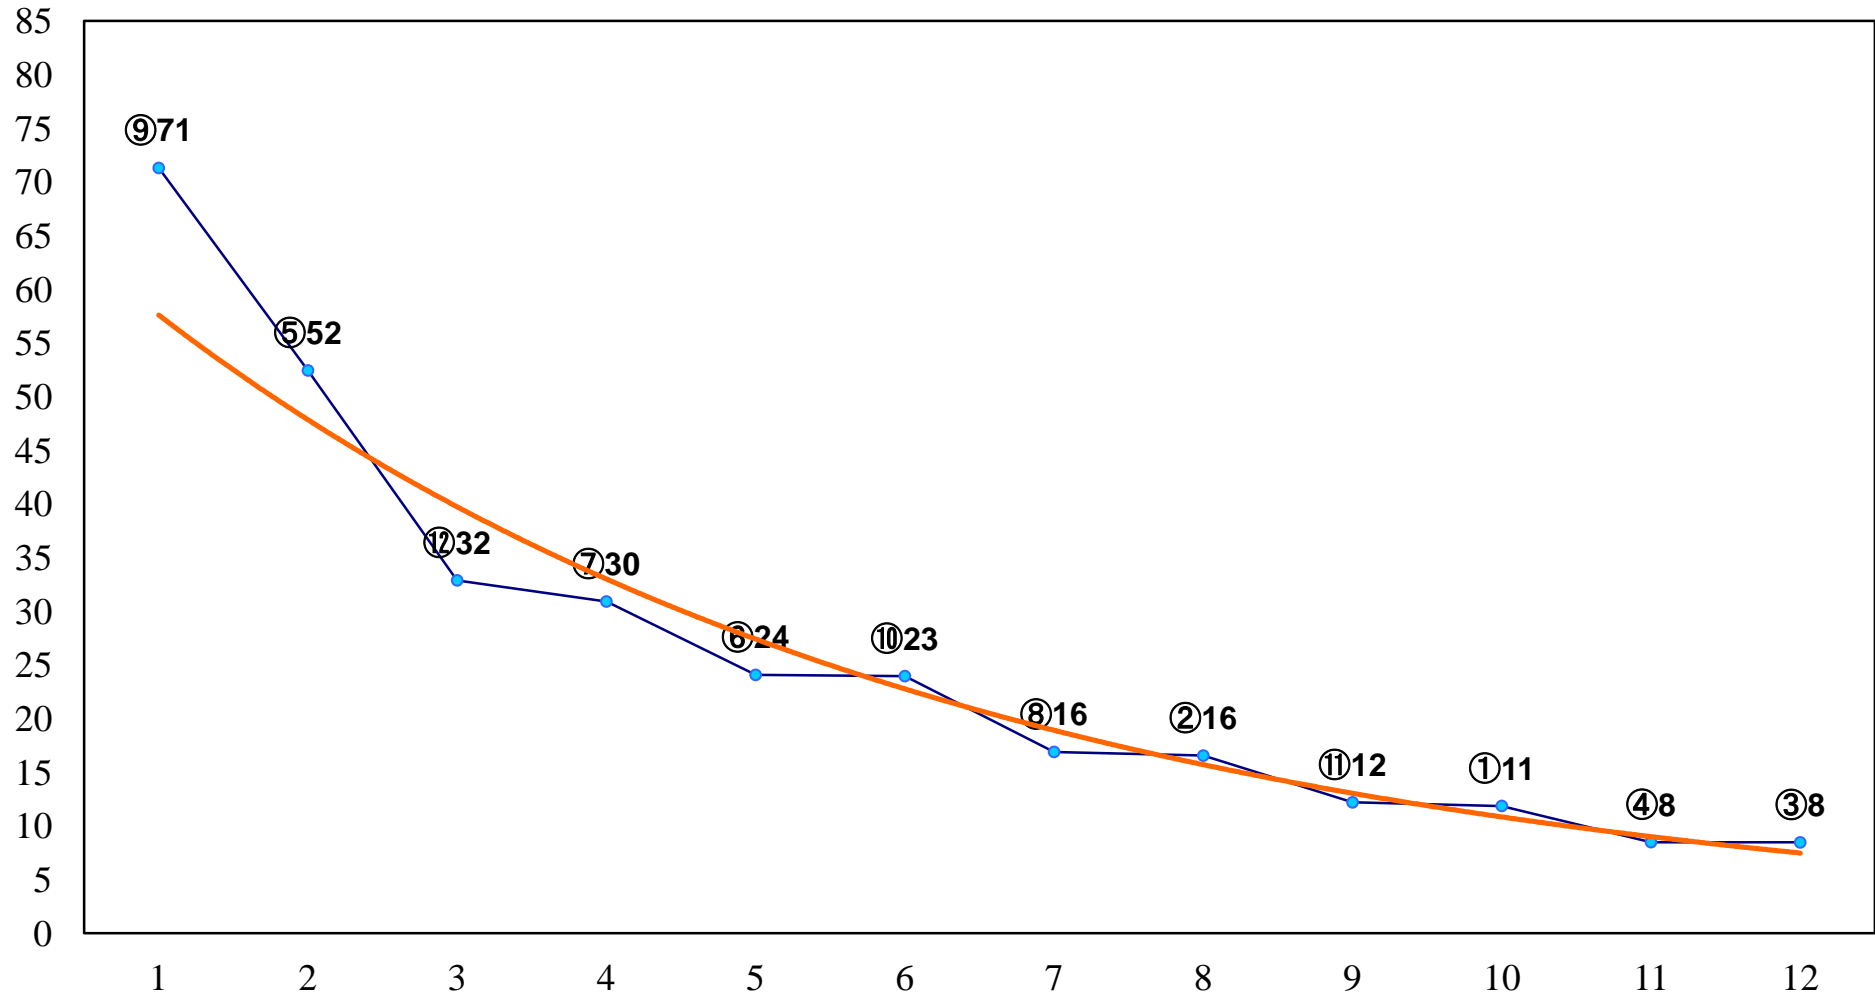

2017年10月24日(火) 船橋競馬 6R 17:30
C2二 左1500m