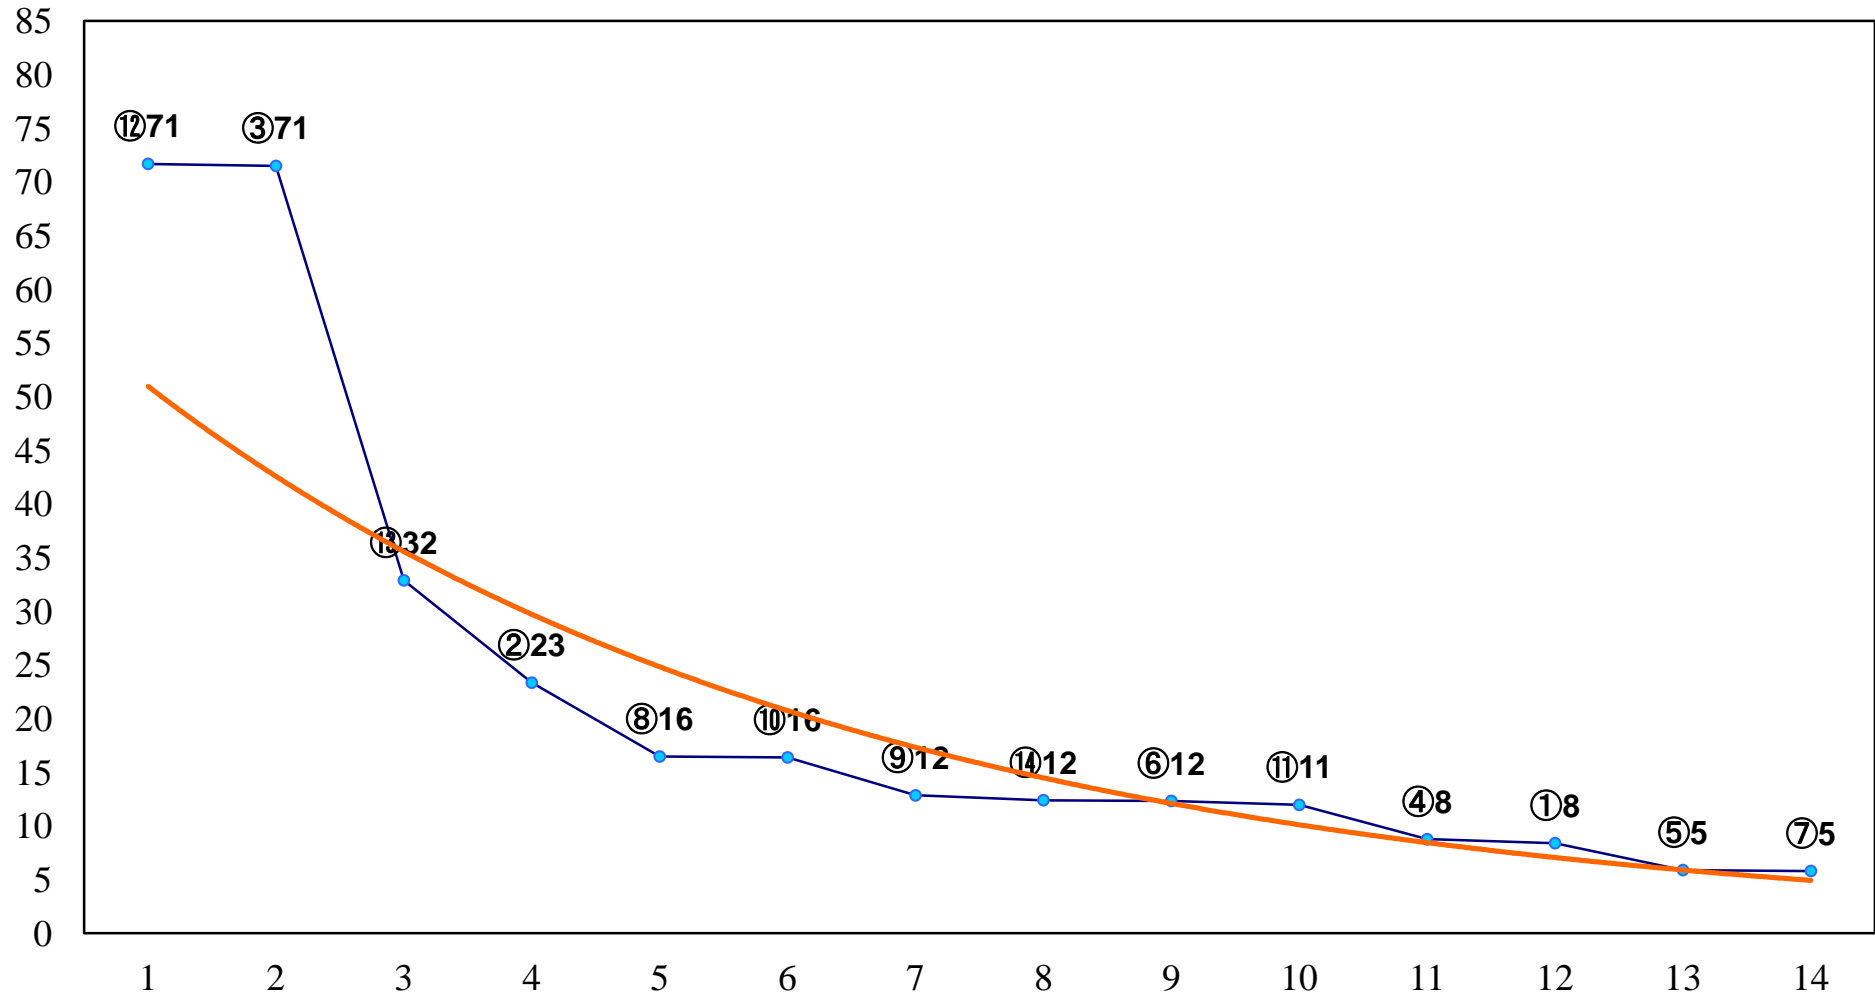

2017年10月24日(火) 船橋競馬 6R 17:30
C2二 左1500m

2017年10月24日(火) 船橋競馬 7R 18:00
芝山町特別C2一 左1600m

2017年10月24日(火) 船橋競馬 8R 18:30
C1四五 左1200m

2017年10月24日(火) 船橋競馬 9R 19:05
鉄道で楽しむ!ちばの旅賞C1四 五 左1600m

2017年10月24日(火) 船橋競馬 10R 19:40
J交 フェイスフルブーツ特別B2B3選抜 左1800m