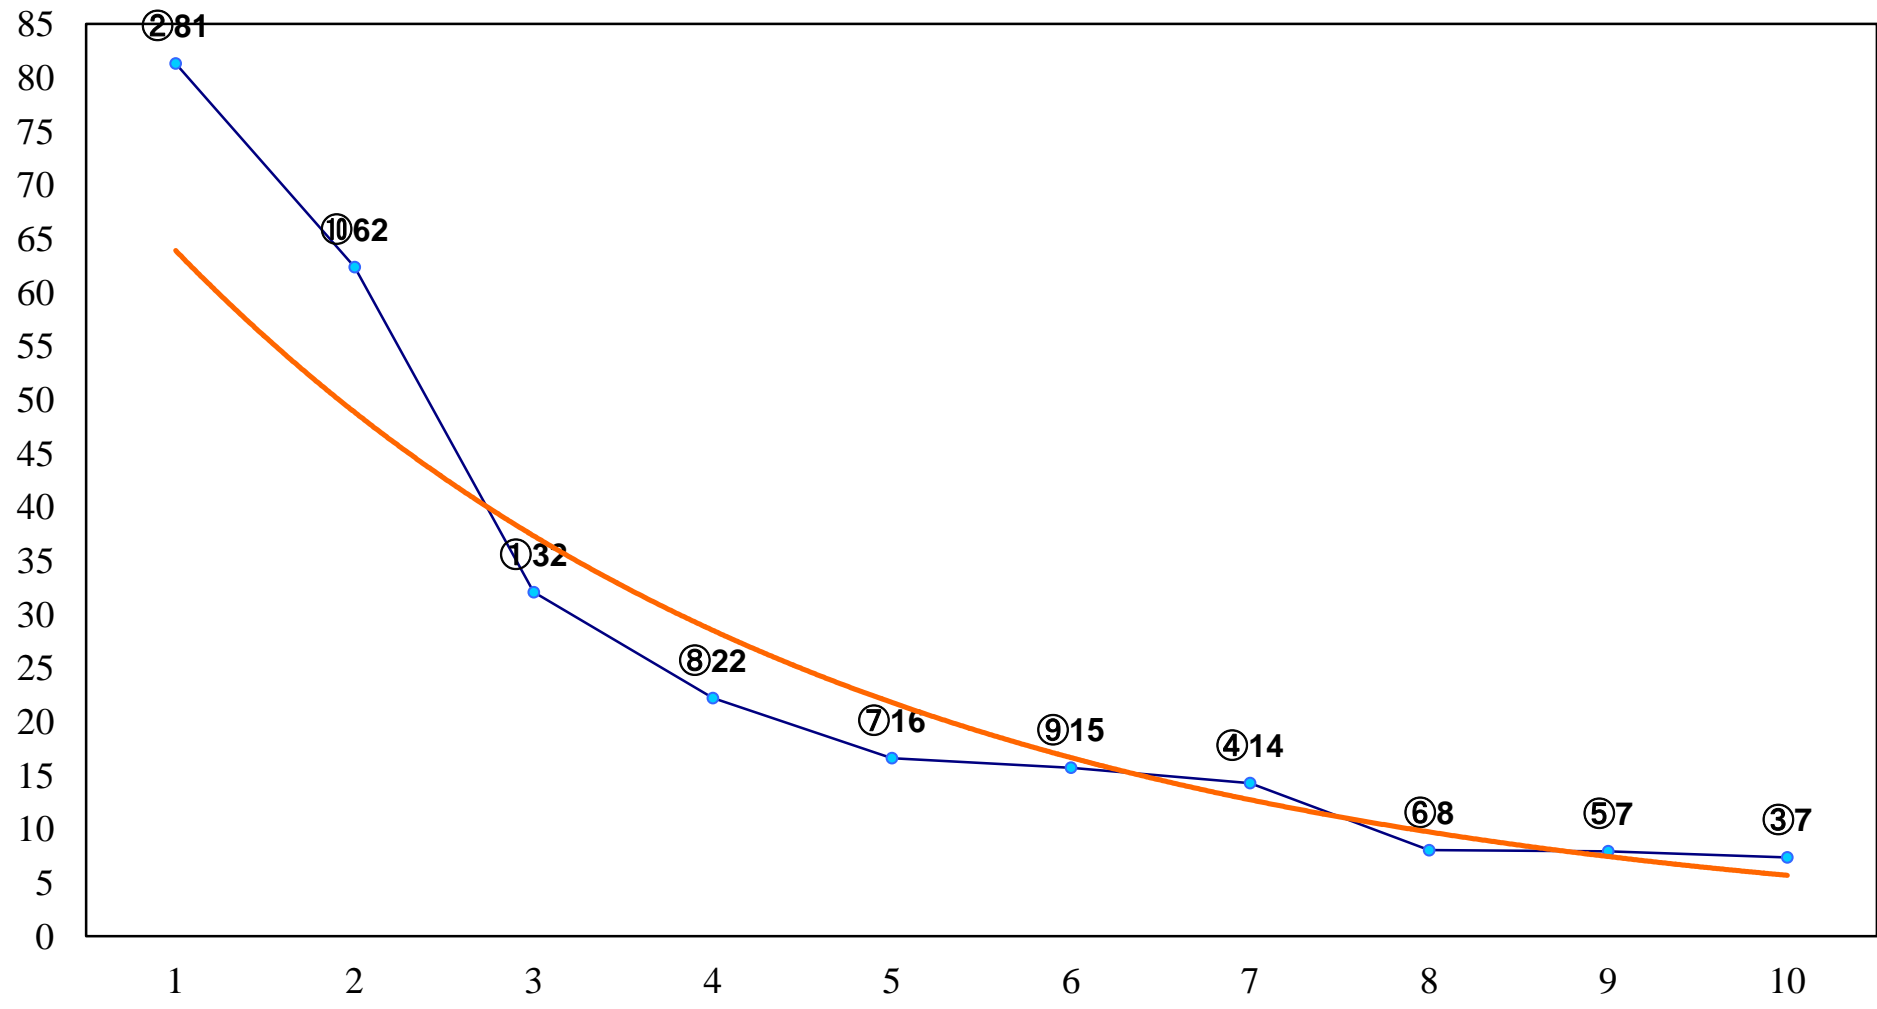

2017年10月24日(火) 船橋競馬 1R 15:00
J認 シーサイドジュニア特別2歳一 左1600m

2017年10月24日(火) 船橋競馬 2R 15:30
3歳三四 左1200m

2017年10月24日(火) 船橋競馬 3R 16:00
3歳三四 左1500m

2017年10月24日(火) 船橋競馬 4R 16:30
2歳四 左1200m

2017年10月24日(火) 船橋競馬 5R 17:00
きばいやんせ！！輝北町百引中学校同窓C3 左1000m