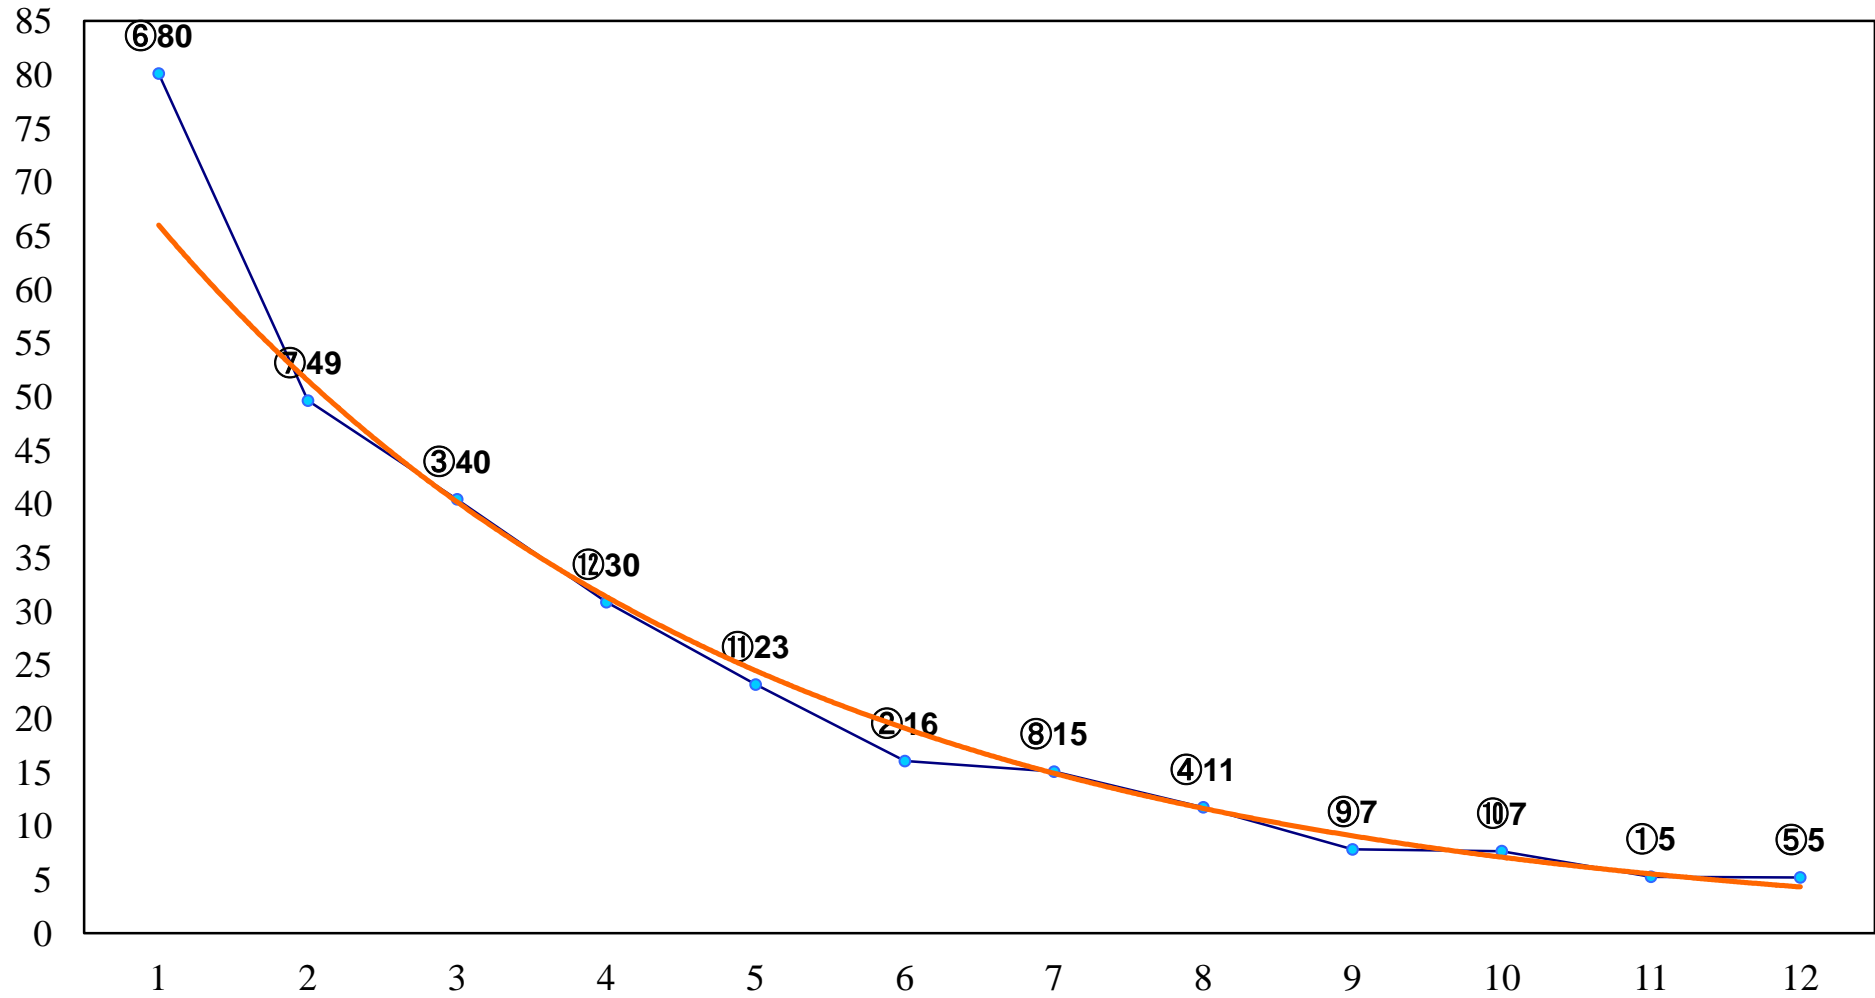

2017年10月24日(火) 船橋競馬 1R 15:00
J認 シーサイドジュニア特別2歳一 左1600m

2017年10月24日(火) 船橋競馬 2R 15:30
3歳三四 左1200m

2017年10月24日(火) 船橋競馬 3R 16:00
3歳三四 左1500m

2017年10月24日(火) 船橋競馬 4R 16:30
2歳四 左1200m

2017年10月24日(火) 船橋競馬 5R 17:00
きばいやんせ！！輝北町百引中学校同窓C3 左1000m