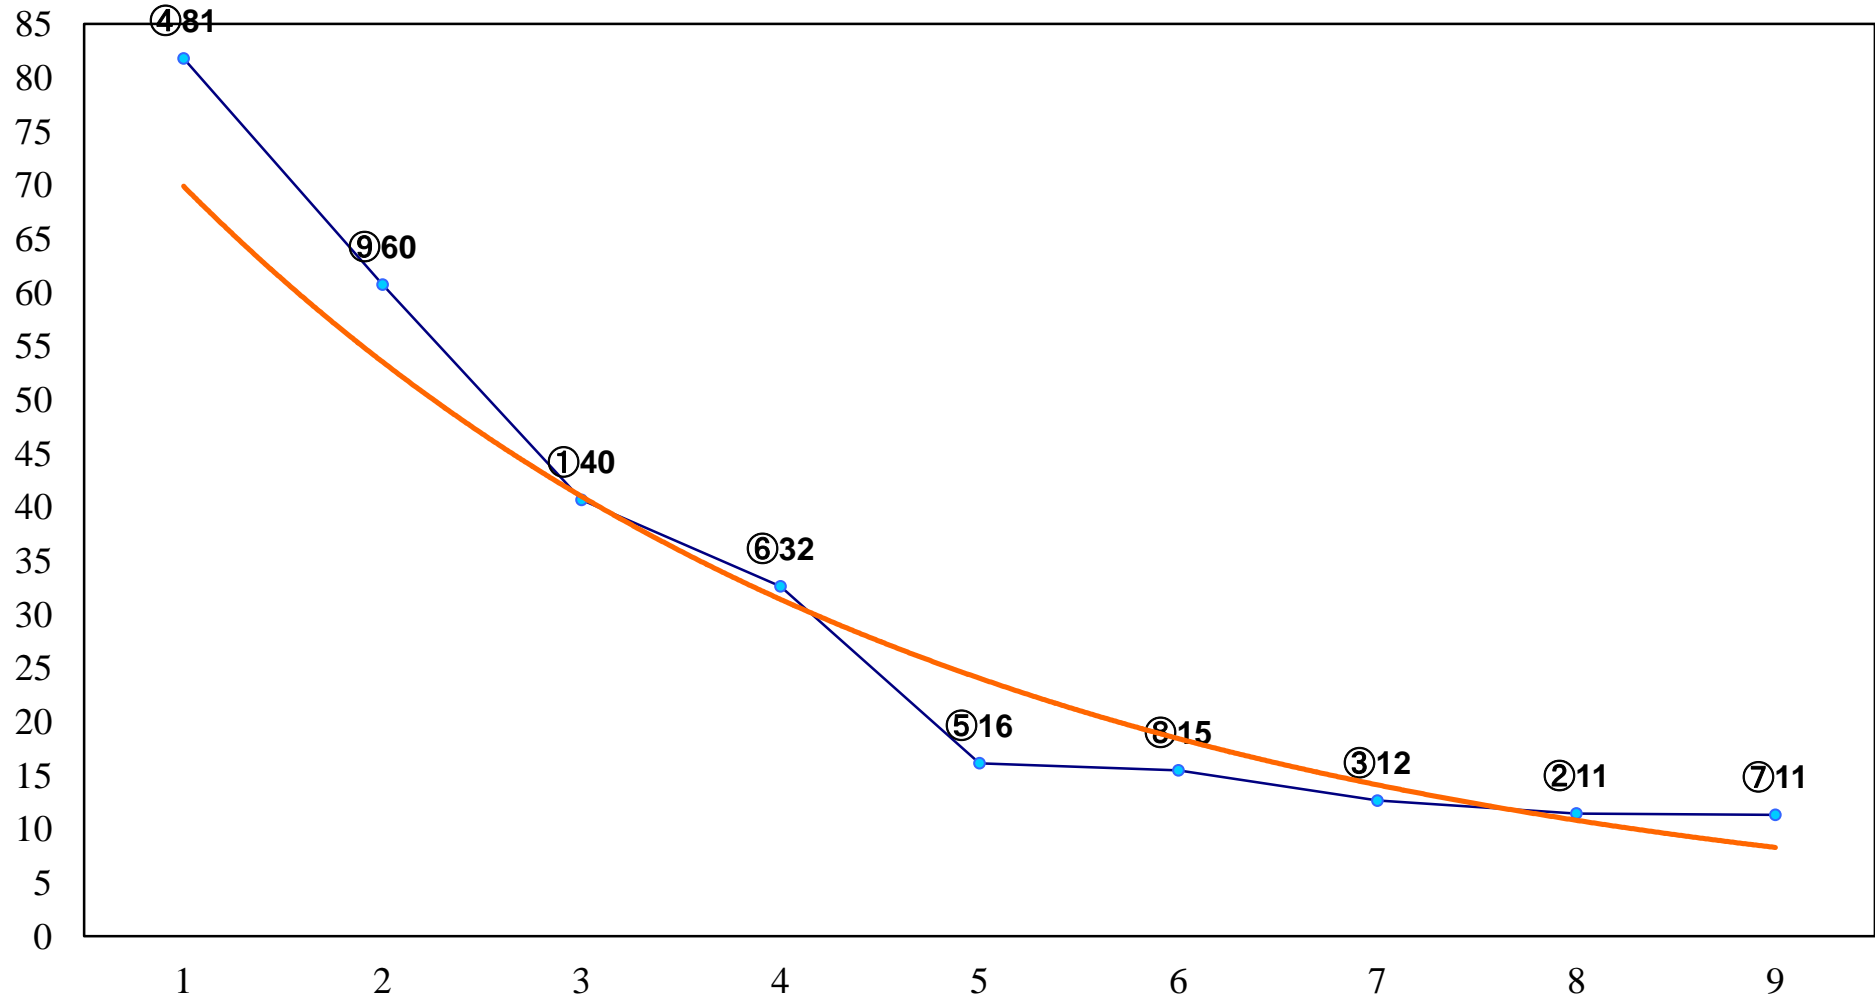

2017年10月24日(火) 船橋競馬 7R 18:00
芝山町特別C2一 左1600m