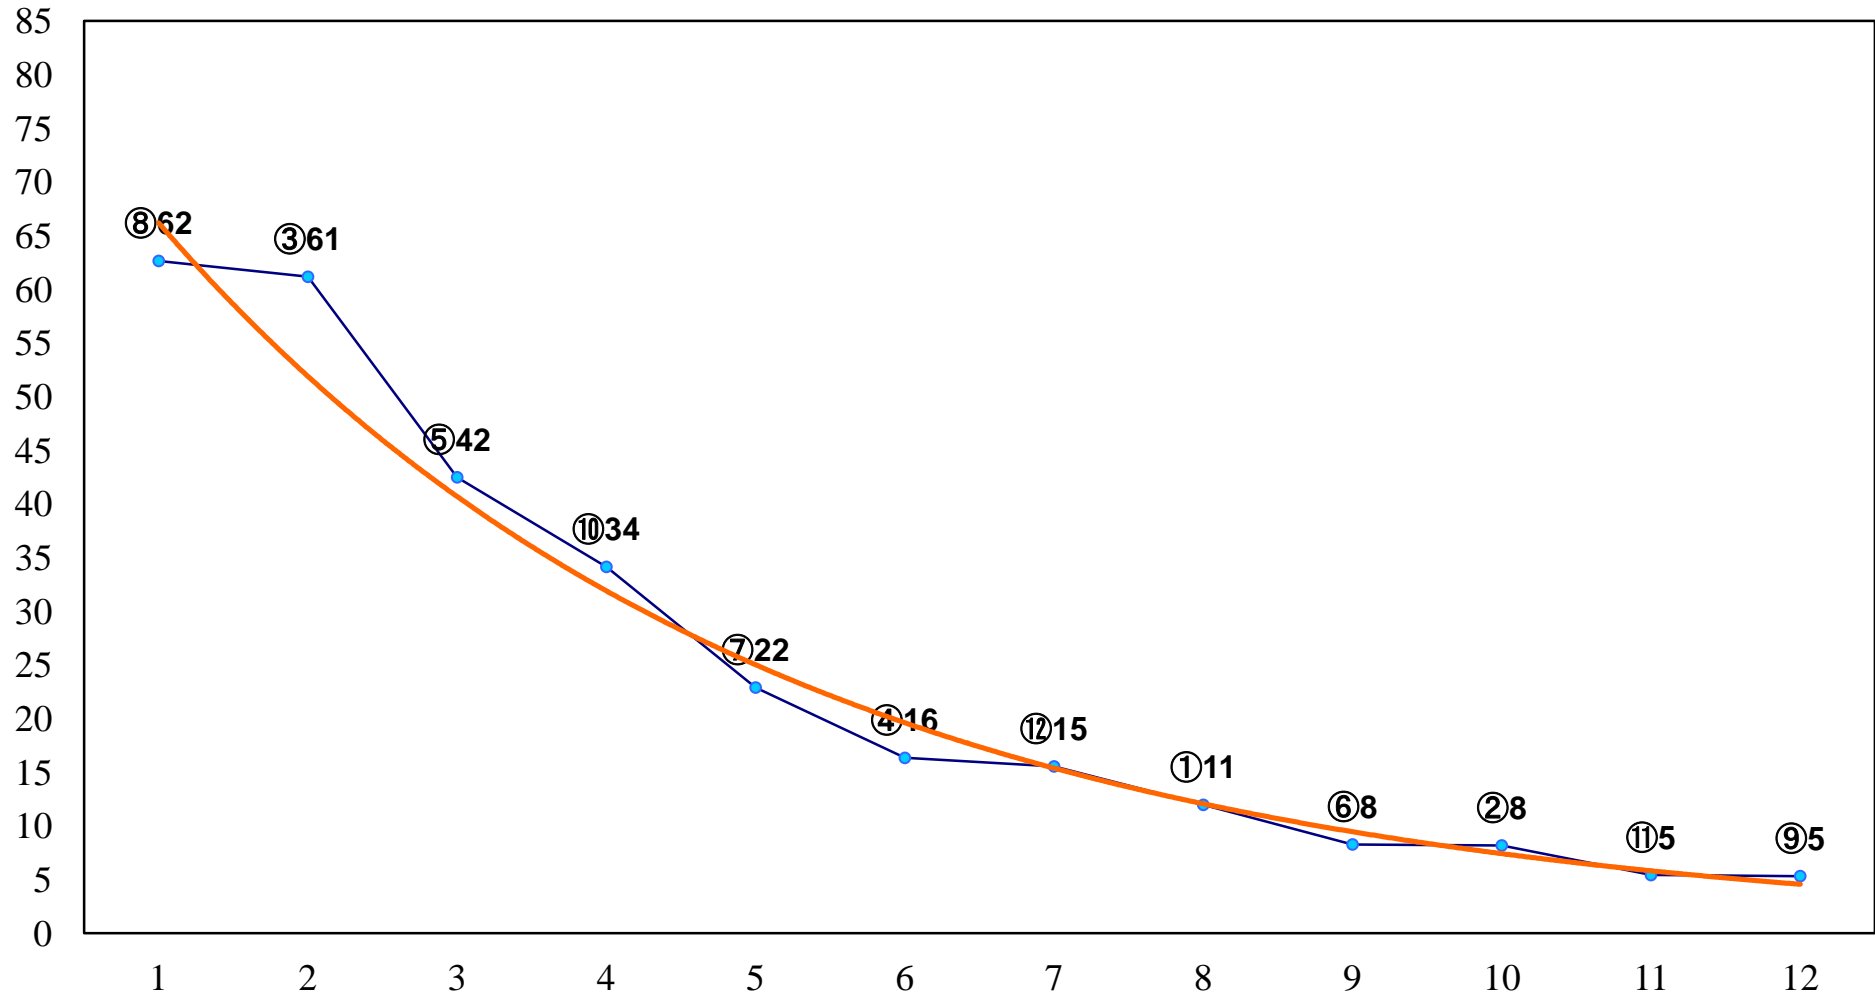

2017年10月24日(火) 船橋競馬 1R 15:00
J認 シーサイドジュニア特別2歳一 左1600m

2017年10月24日(火) 船橋競馬 2R 15:30
3歳三四 左1200m

2017年10月24日(火) 船橋競馬 3R 16:00
3歳三四 左1500m

2017年10月24日(火) 船橋競馬 4R 16:30
2歳四 左1200m

2017年10月24日(火) 船橋競馬 5R 17:00
きばいやんせ！！輝北町百引中学校同窓C3 左1000m