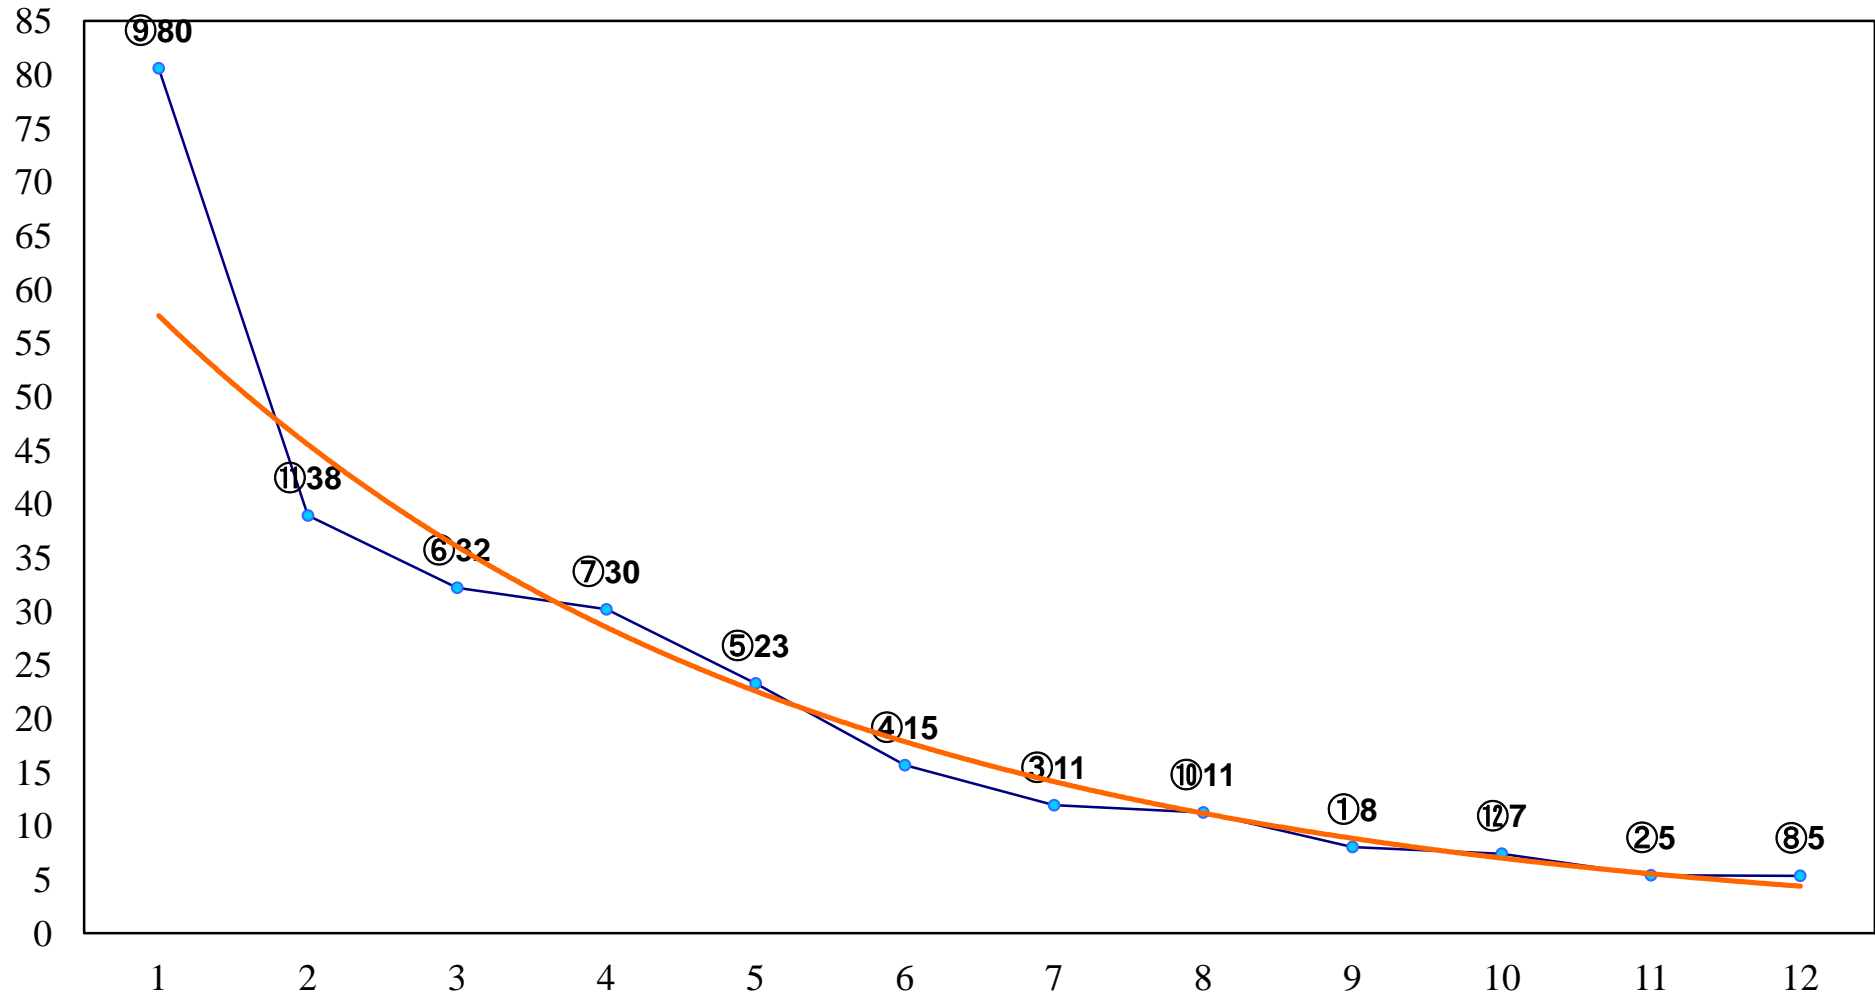

2017年10月24日(火) 船橋競馬 1R 15:00
J認 シーサイドジュニア特別2歳一 左1600m

2017年10月24日(火) 船橋競馬 2R 15:30
3歳三四 左1200m

2017年10月24日(火) 船橋競馬 3R 16:00
3歳三四 左1500m

2017年10月24日(火) 船橋競馬 4R 16:30
2歳四 左1200m

2017年10月24日(火) 船橋競馬 5R 17:00
きばいやんせ！！輝北町百引中学校同窓C3 左1000m