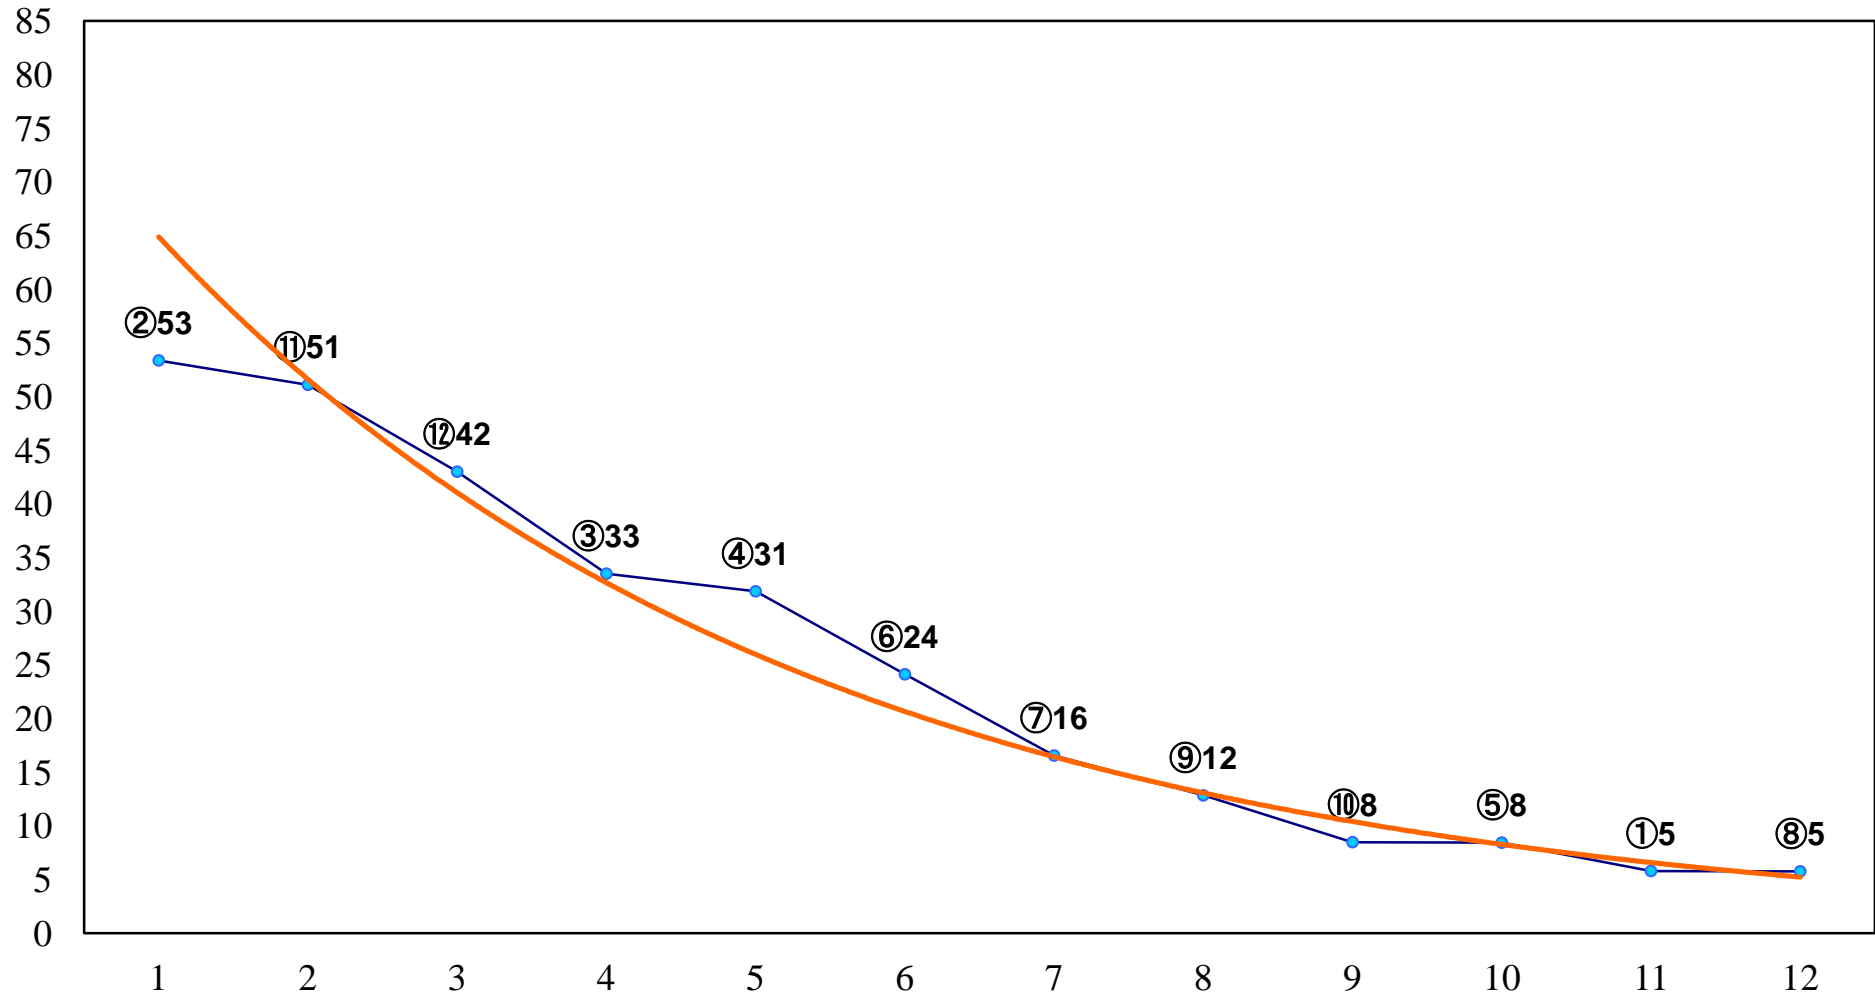

2017年10月24日(火) 船橋競馬 8R 18:30
C1四五 左1200m