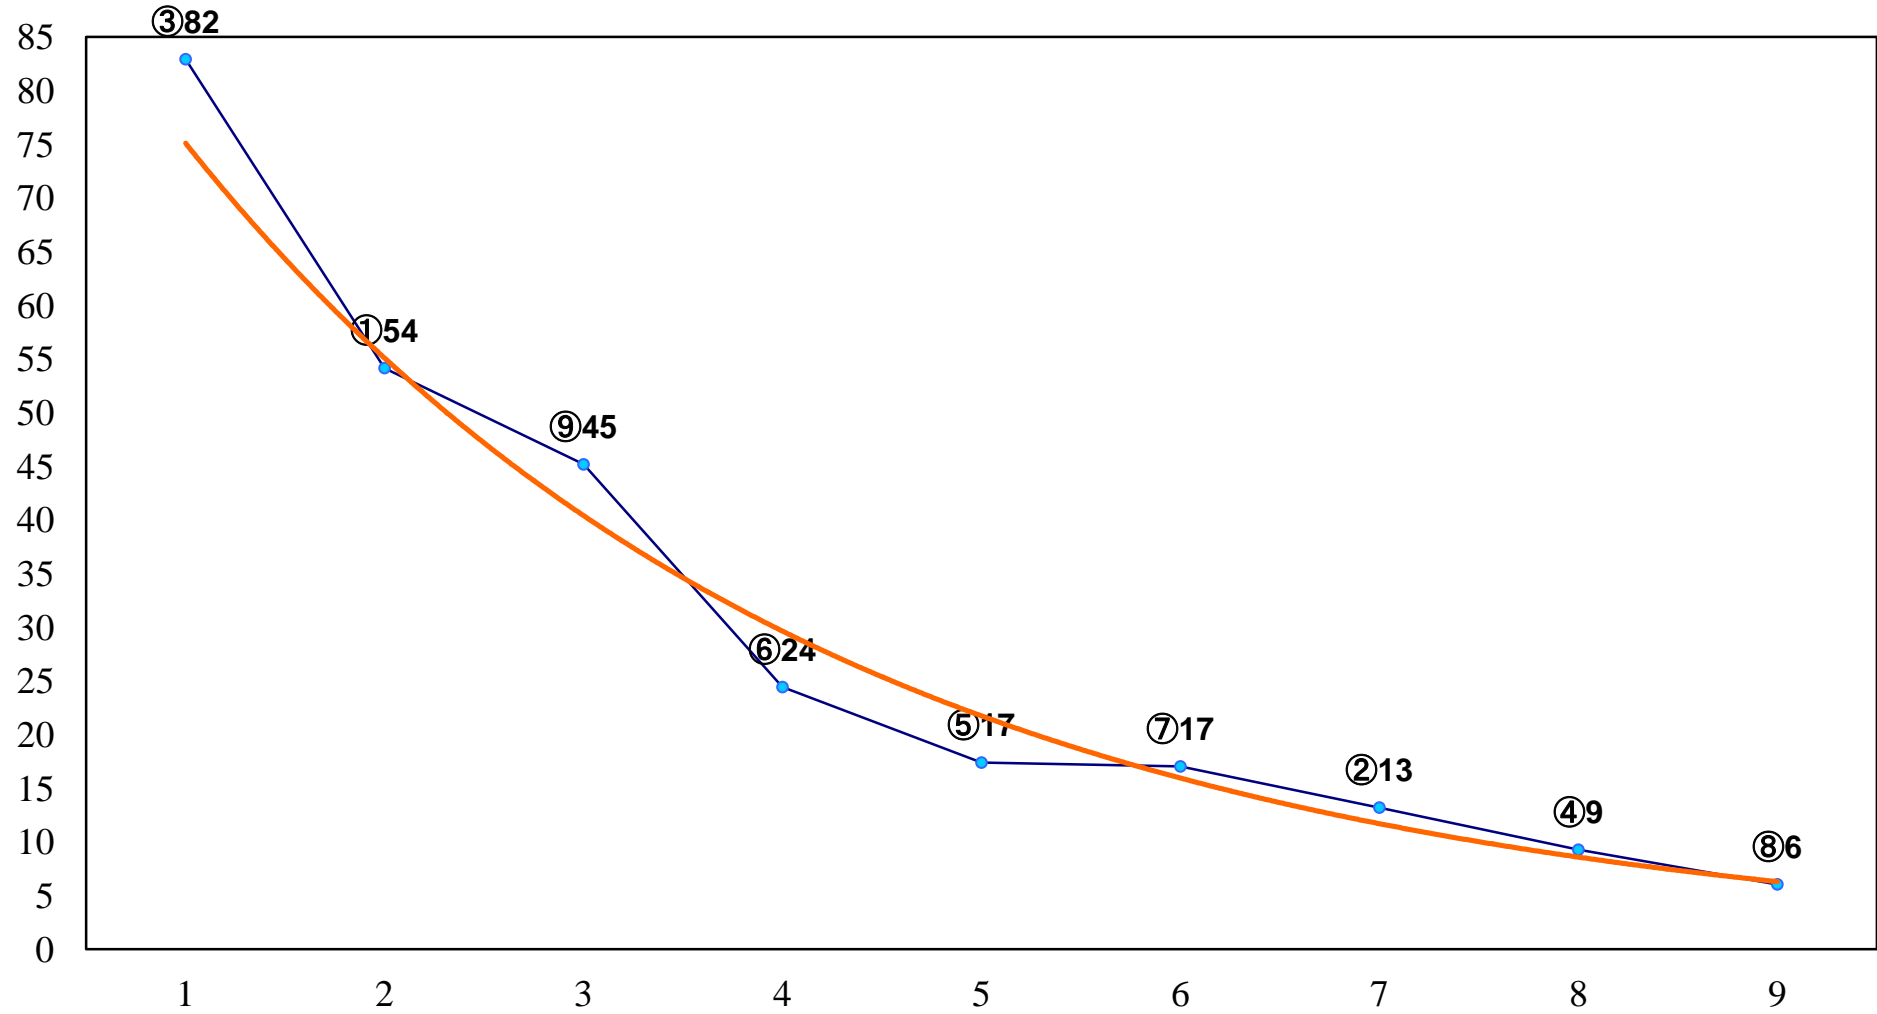

2017年10月24日(火) 船橋競馬 11R 20:15
カムイユカラスプリント3上オープン選抜馬 左1000m