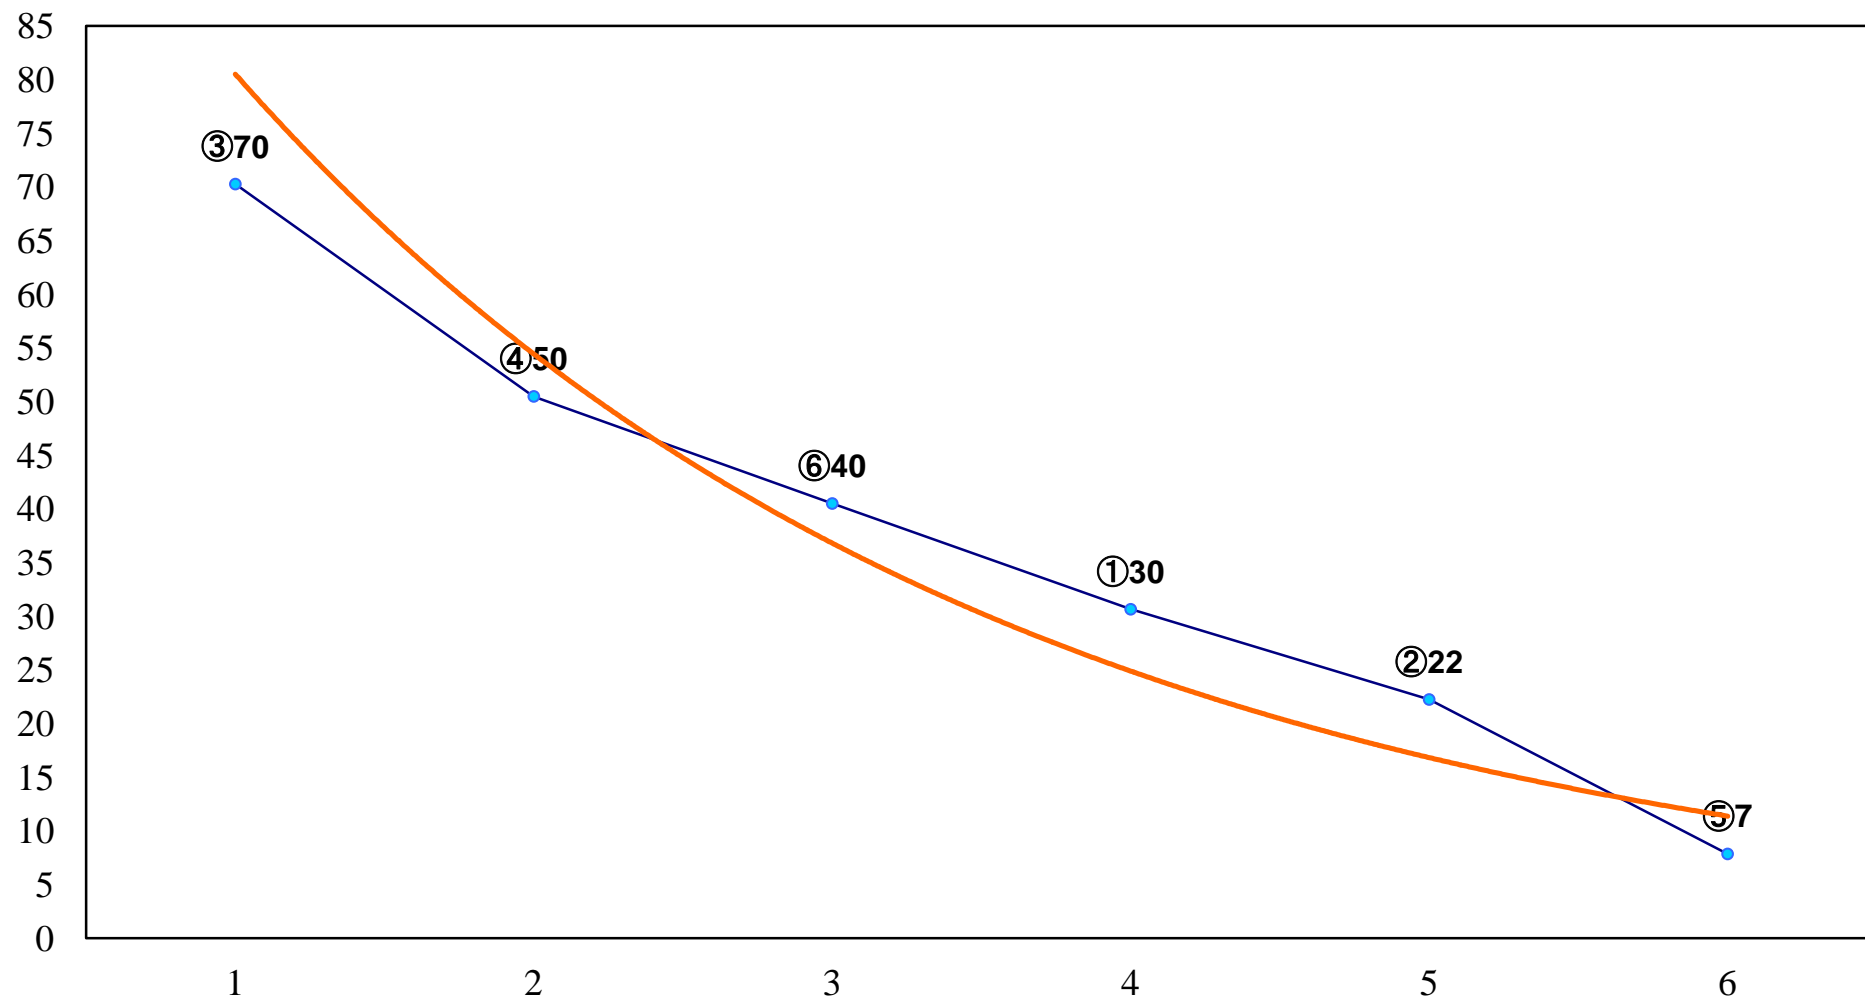

2017年10月24日(火) 船橋競馬 1R 15:00
J認 シーサイドジュニア特別2歳一 左1600m

2017年10月24日(火) 船橋競馬 2R 15:30
3歳三四 左1200m

2017年10月24日(火) 船橋競馬 3R 16:00
3歳三四 左1500m

2017年10月24日(火) 船橋競馬 4R 16:30
2歳四 左1200m

2017年10月24日(火) 船橋競馬 5R 17:00
きばいやんせ！！輝北町百引中学校同窓C3 左1000m