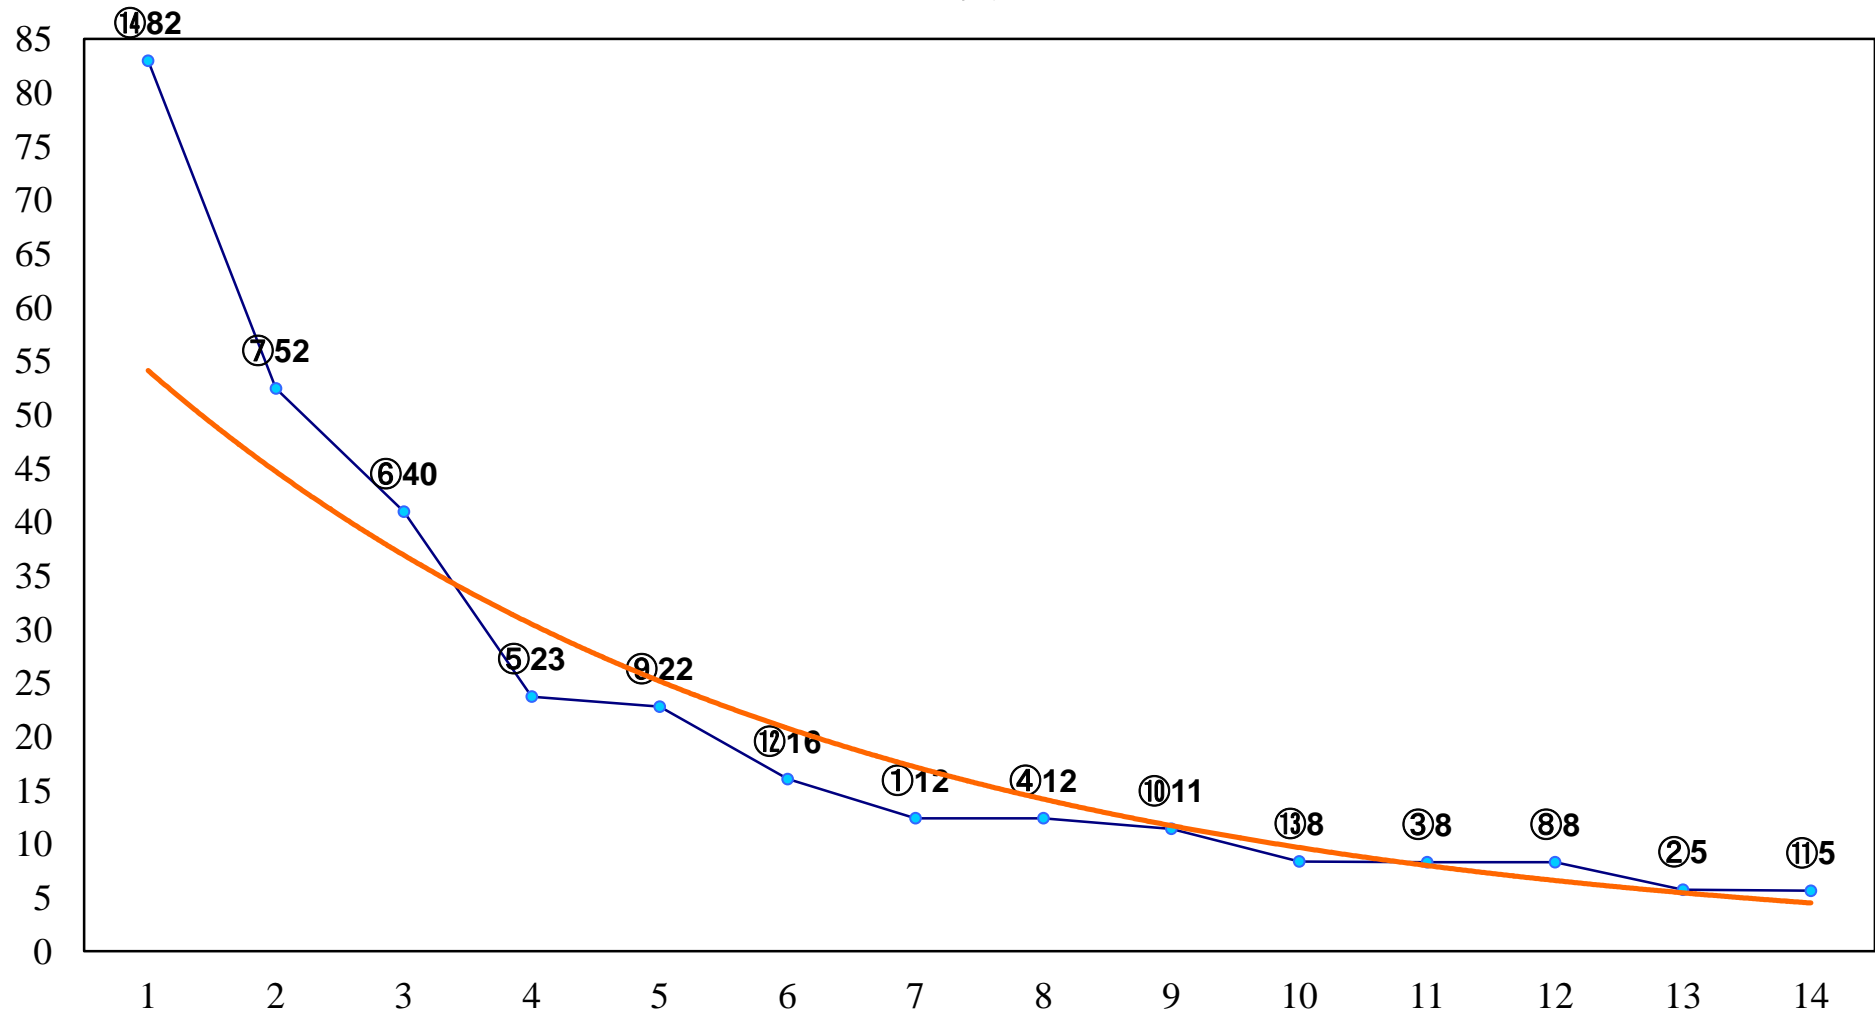

2017年10月24日(火) 船橋競馬 6R 17:30
C2二 左1500m

2017年10月24日(火) 船橋競馬 7R 18:00
芝山町特別C2一 左1600m

2017年10月24日(火) 船橋競馬 8R 18:30
C1四五 左1200m

2017年10月24日(火) 船橋競馬 9R 19:05
鉄道で楽しむ!ちばの旅賞C1四 五 左1600m

2017年10月24日(火) 船橋競馬 10R 19:40
J交 フェイスフルブーツ特別B2B3選抜 左1800m