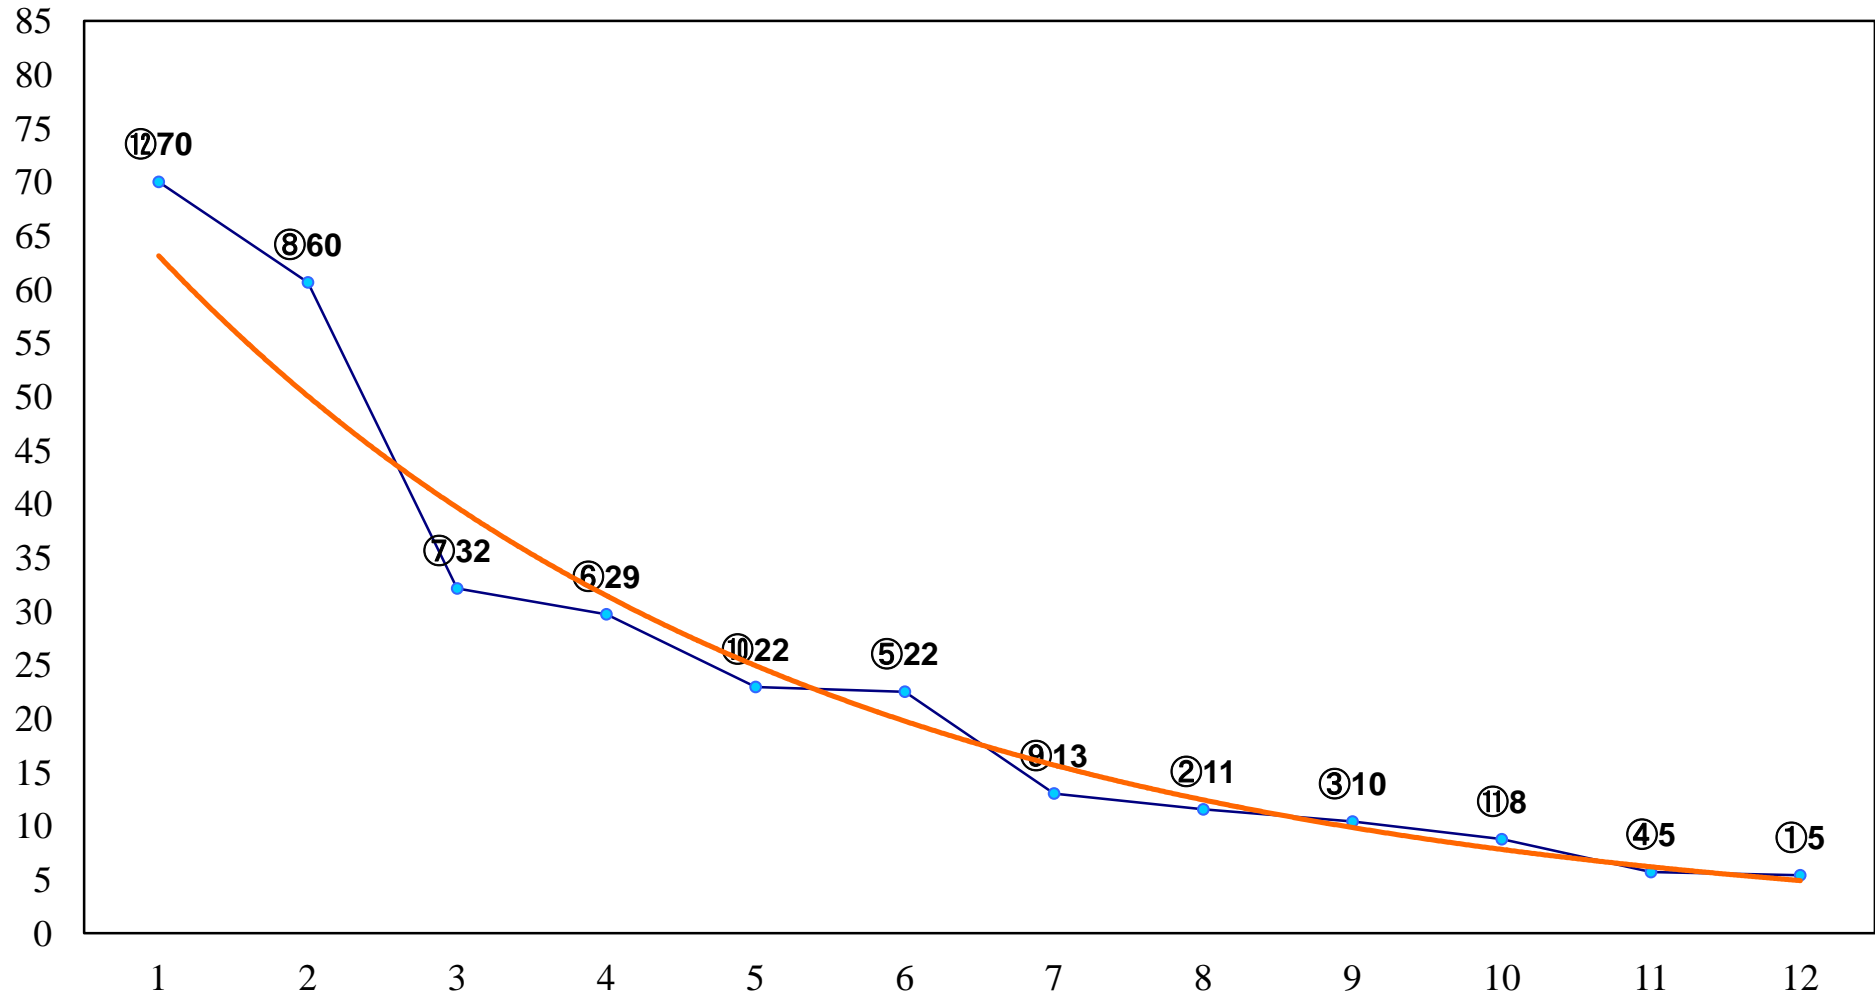

2017年10月25日(水) 船橋競馬 1R 15:00  
2歳五 左1200m

2017年10月25日(水) 船橋競馬 2R 15:30  
3歳五 六100万 左1500m

2017年10月25日(水) 船橋競馬 3R 16:00  
3歳五 六100万 左1200m

2017年10月25日(水) 船橋競馬 4R 16:30  
C3選抜馬 左1200m

2017年10月25日(水) 船橋競馬 5R 17:00  
C2四五 左1500m