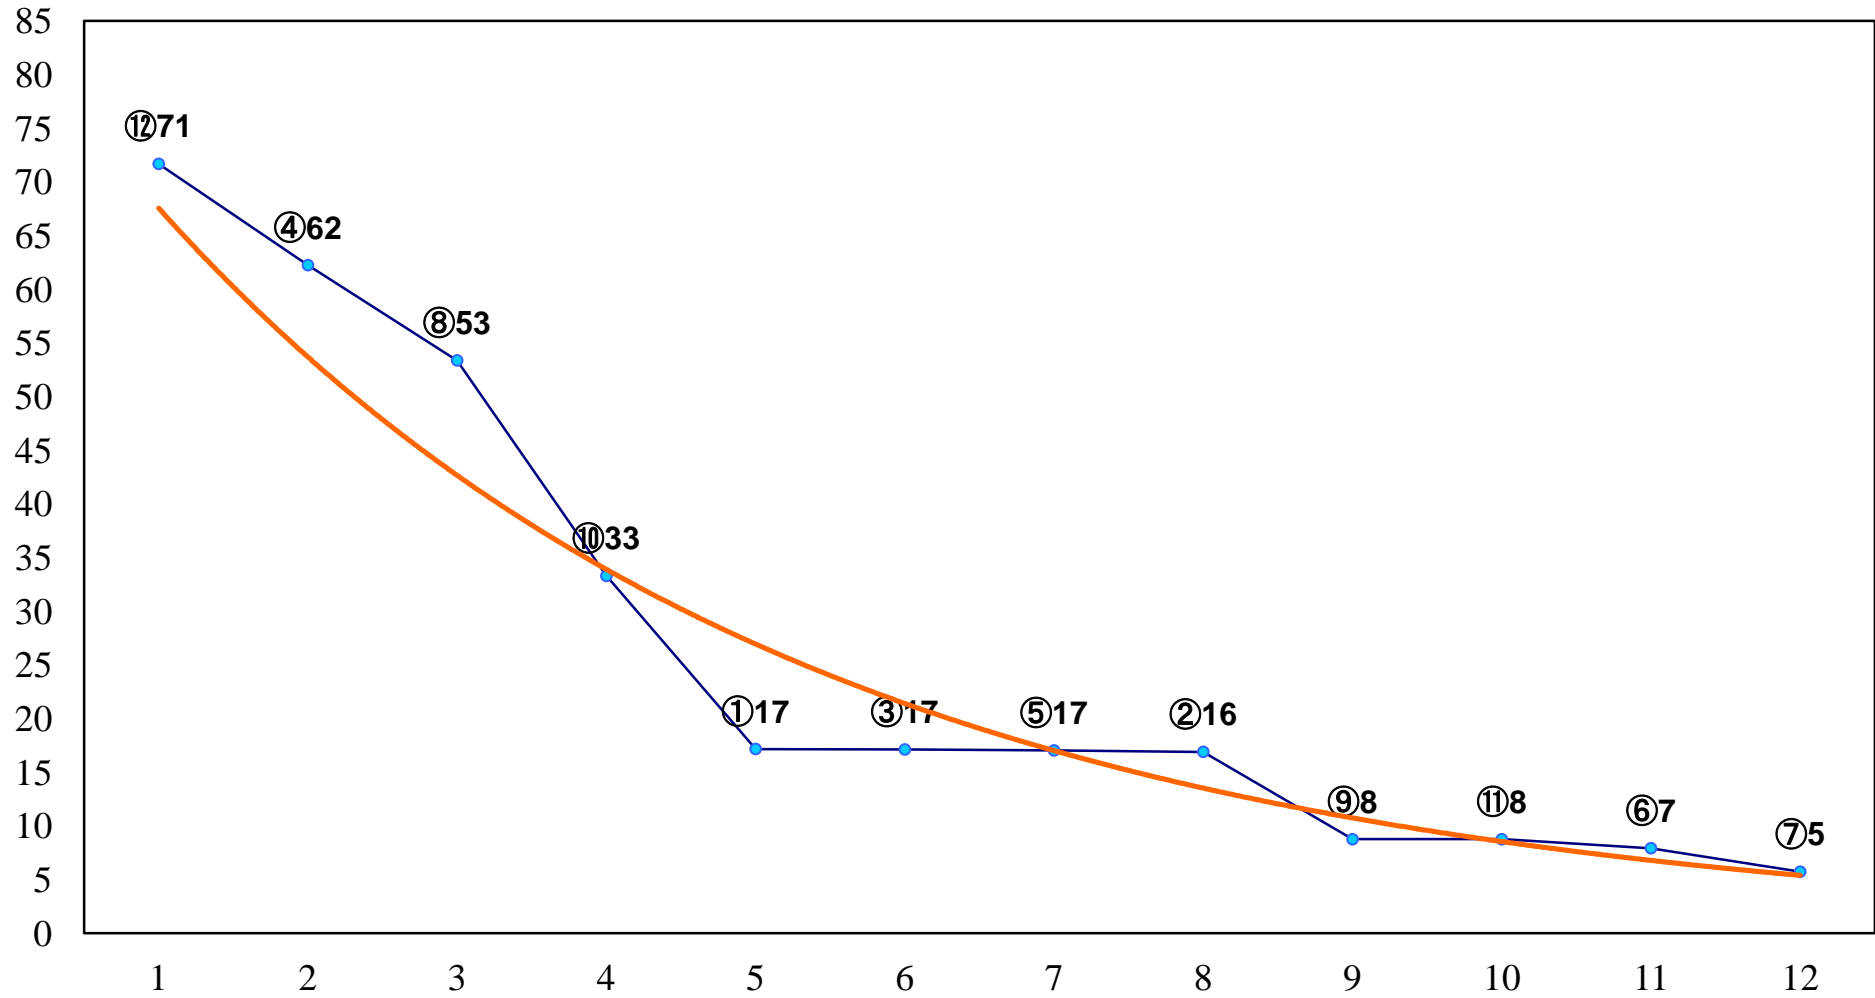

2017年10月25日(水) 船橋競馬 6R 17:30  
C2四五 左1200m

2017年10月25日(水) 船橋競馬 7R 18:00  
鉄道で楽しむ!ちばの旅賞B3三 左1500m

2017年10月25日(水) 船橋競馬 8R 18:30  
楓特別C1二 左1600m

2017年10月25日(水) 船橋競馬 9R 19:05  
七里川溪谷賞C1選抜馬ア 左1200m

2017年10月25日(水) 船橋競馬 10R 19:40  
養老溪谷特別B3二 左1600m