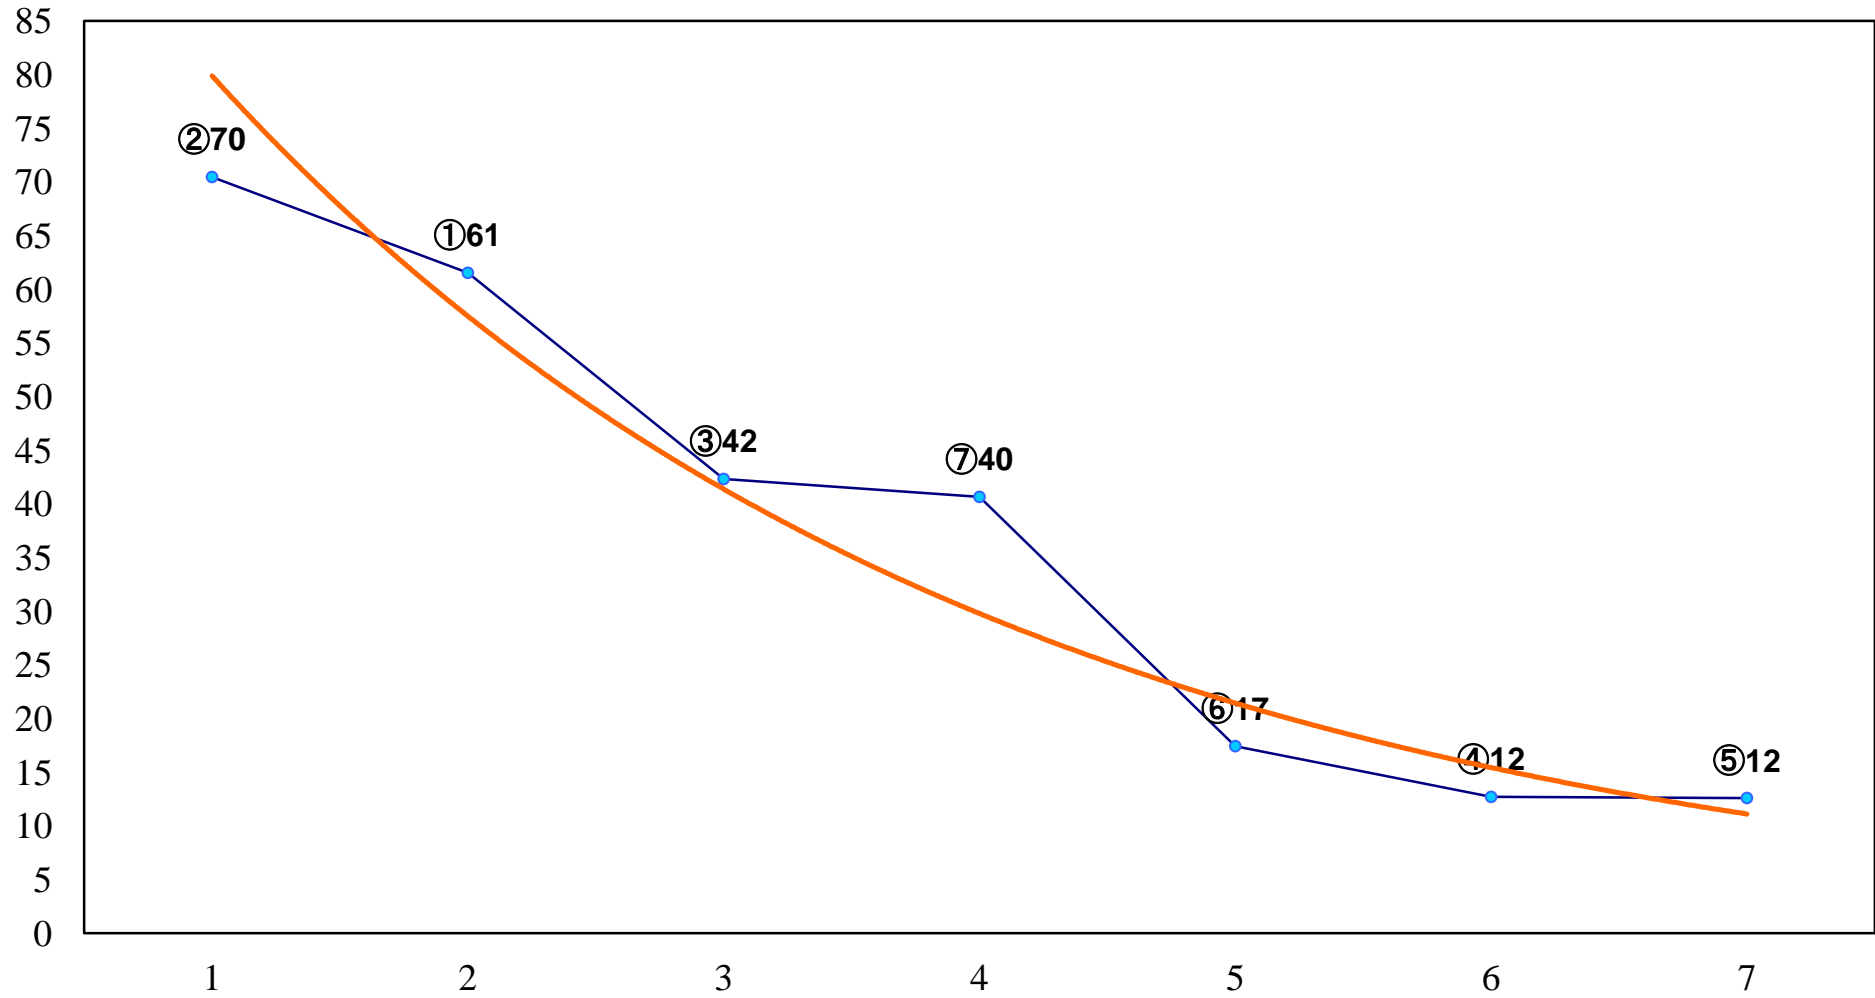

2017年10月25日(水) 船橋競馬 7R 18:00
鉄道で楽しむ!ちばの旅賞B3三 左1500m