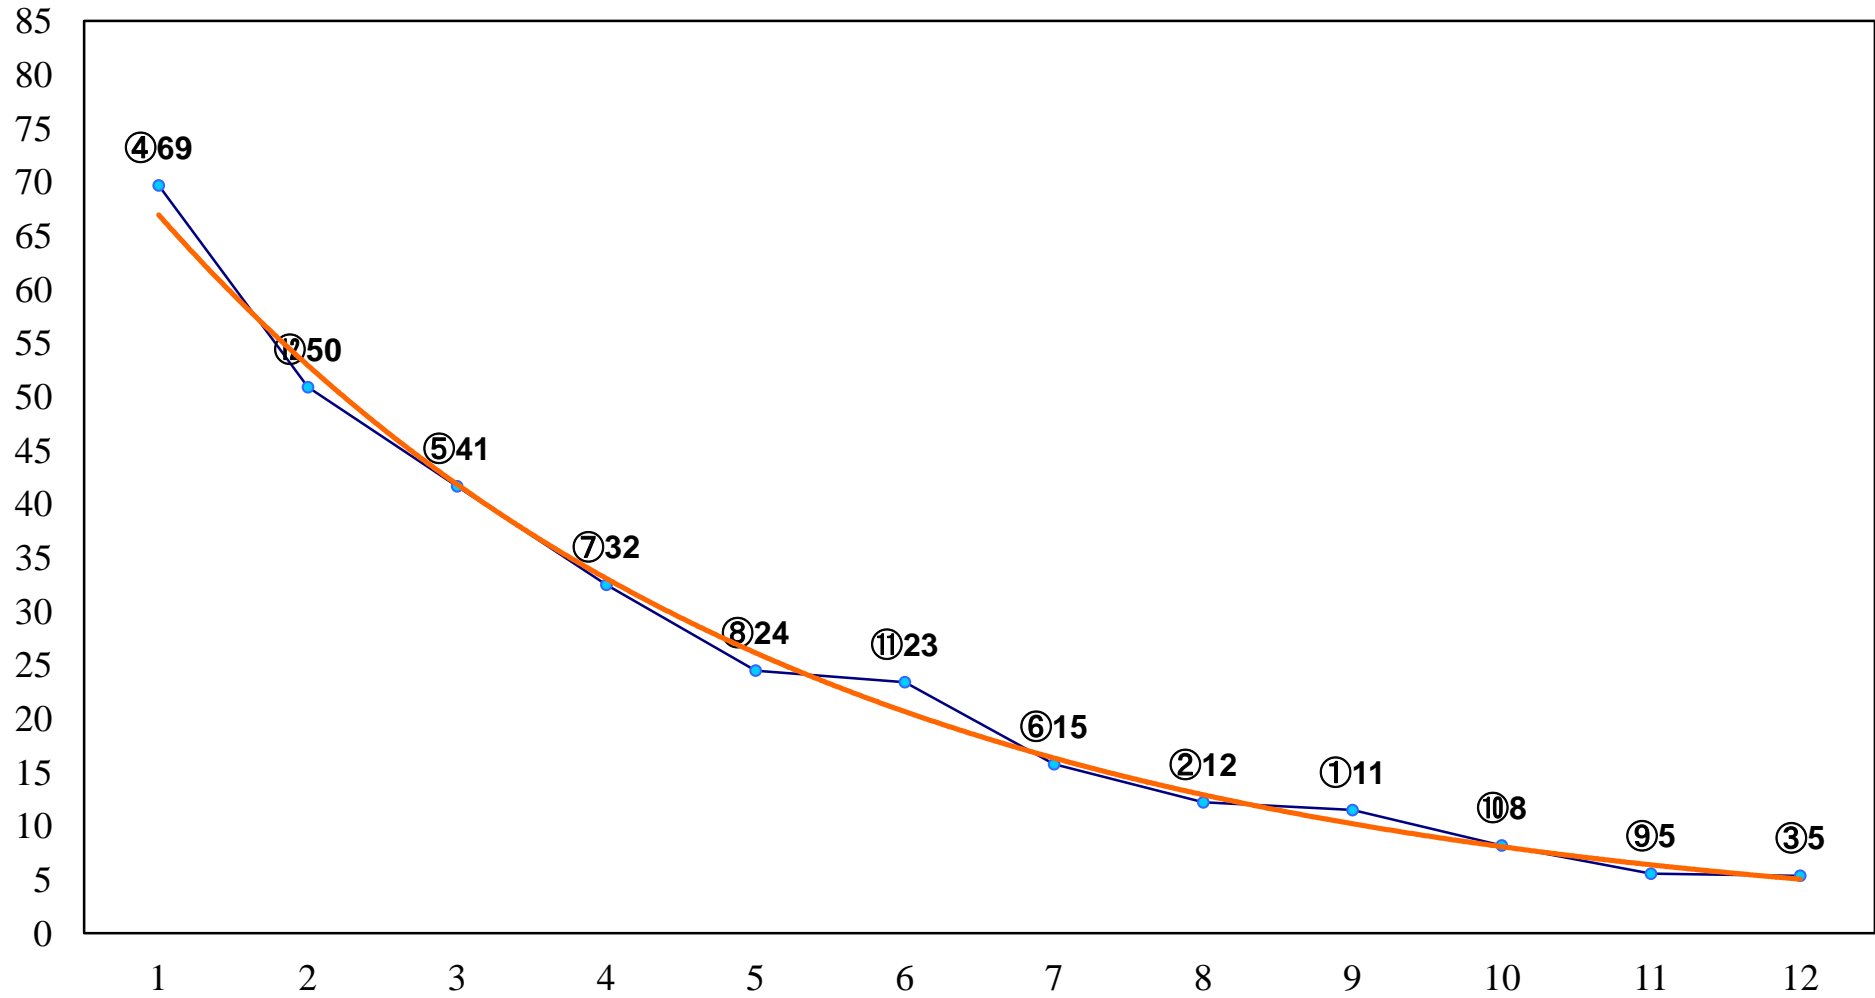

2017年10月25日(水) 船橋競馬 1R 15:00  
2歳五 左1200m

2017年10月25日(水) 船橋競馬 2R 15:30  
3歳五 六100万 左1500m

2017年10月25日(水) 船橋競馬 3R 16:00  
3歳五 六100万 左1200m

2017年10月25日(水) 船橋競馬 4R 16:30  
C3選抜馬 左1200m

2017年10月25日(水) 船橋競馬 5R 17:00  
C2四五 左1500m