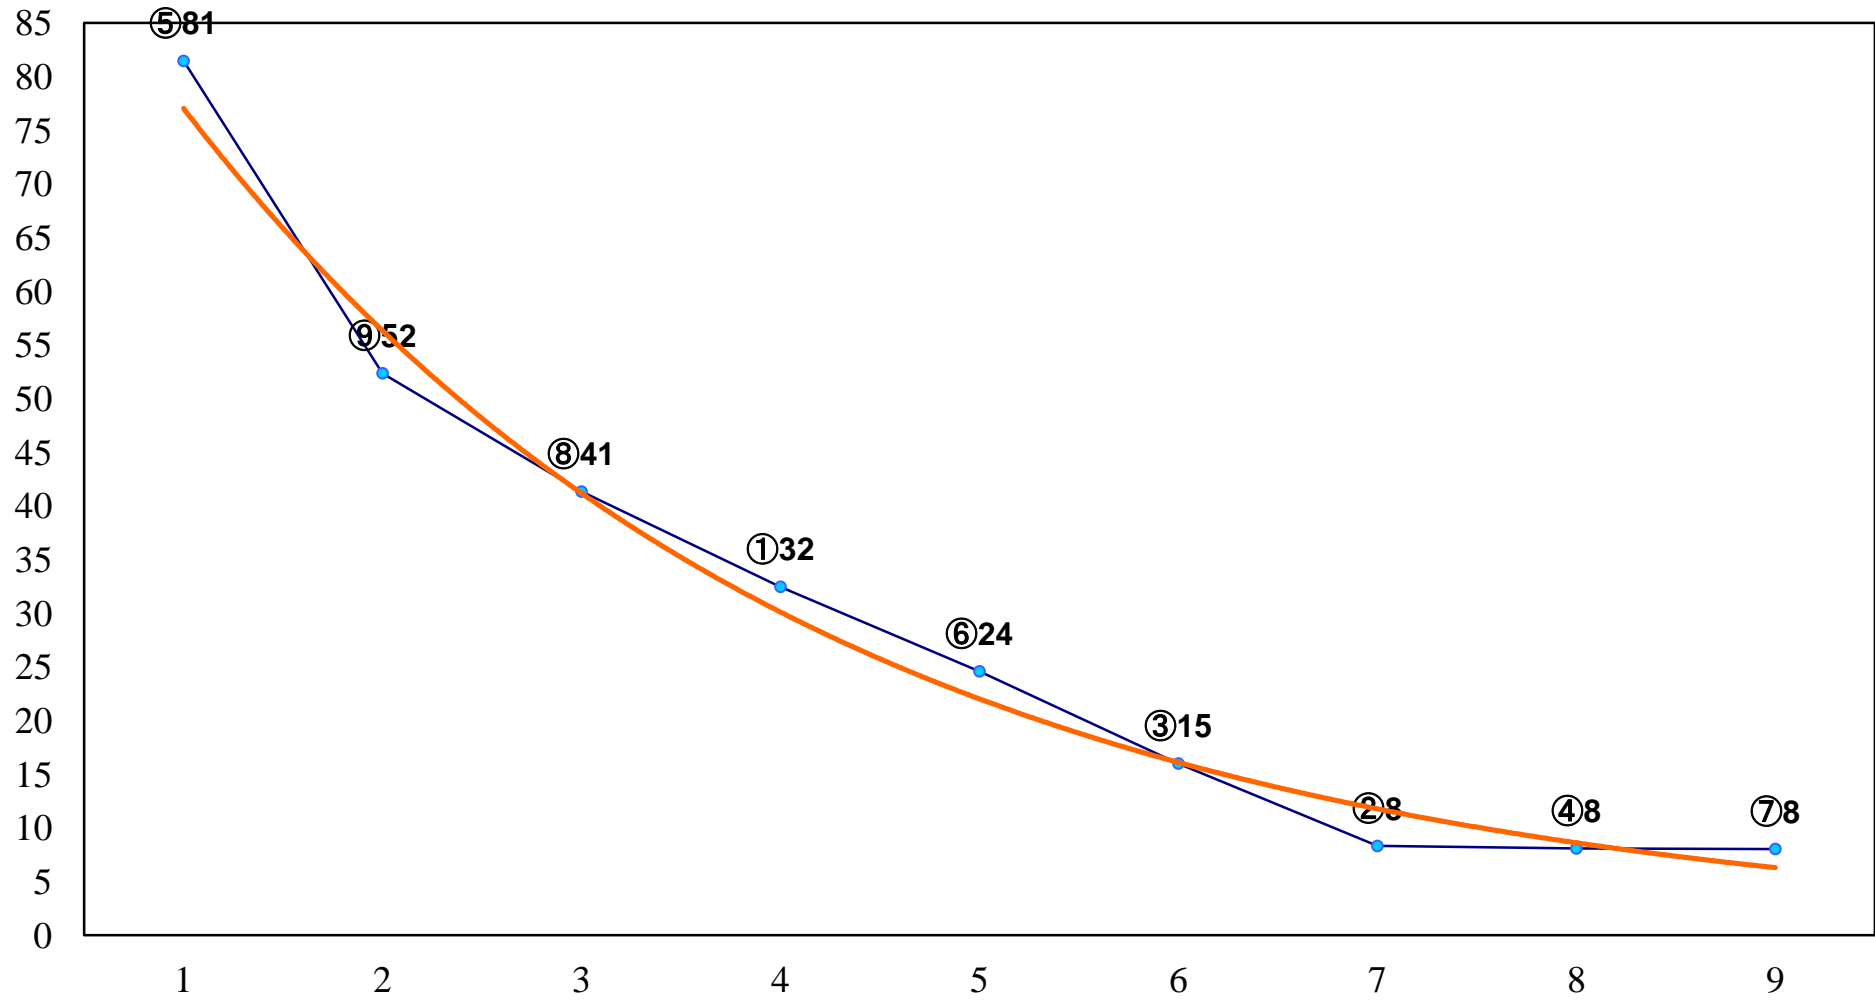

2017年10月25日(水) 船橋競馬 11R 20:15
平和賞2歳オープン 左1600m