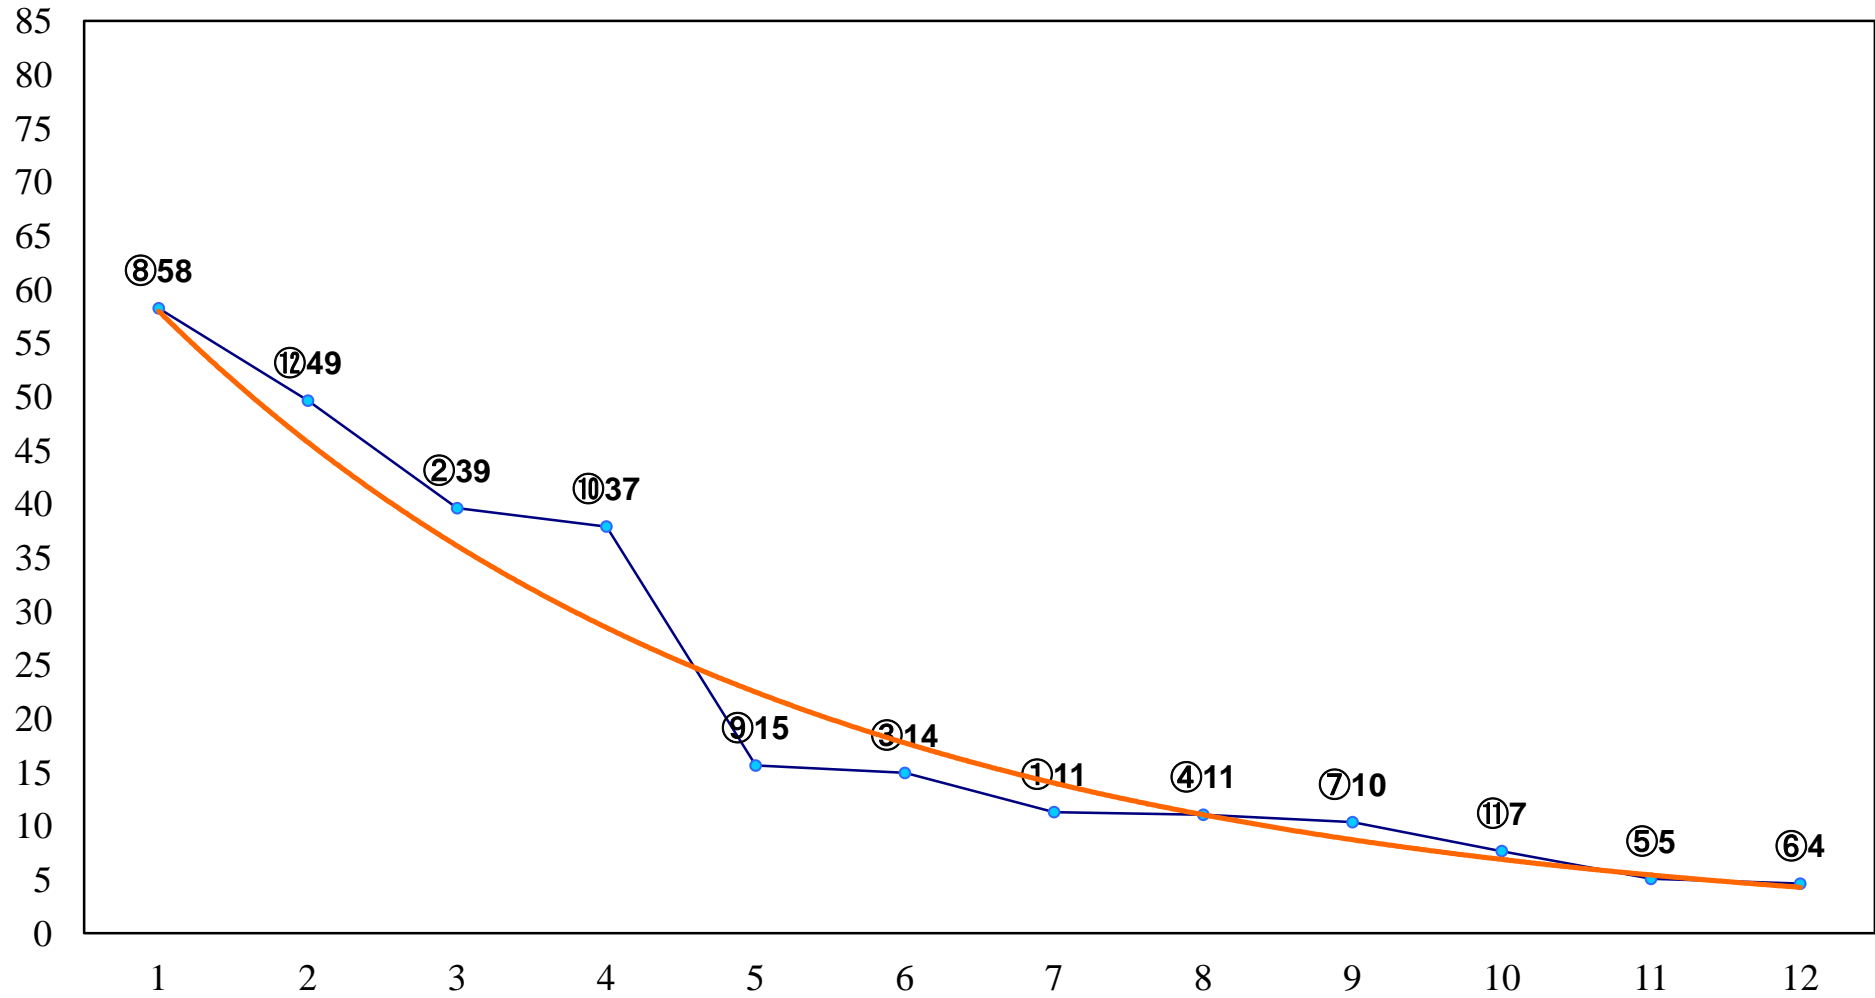

2017年10月25日(水) 船橋競馬 1R 15:00  
2歳五 左1200m

2017年10月25日(水) 船橋競馬 2R 15:30  
3歳五 六100万 左1500m

2017年10月25日(水) 船橋競馬 3R 16:00  
3歳五 六100万 左1200m

2017年10月25日(水) 船橋競馬 4R 16:30  
C3選抜馬 左1200m

2017年10月25日(水) 船橋競馬 5R 17:00  
C2四五 左1500m