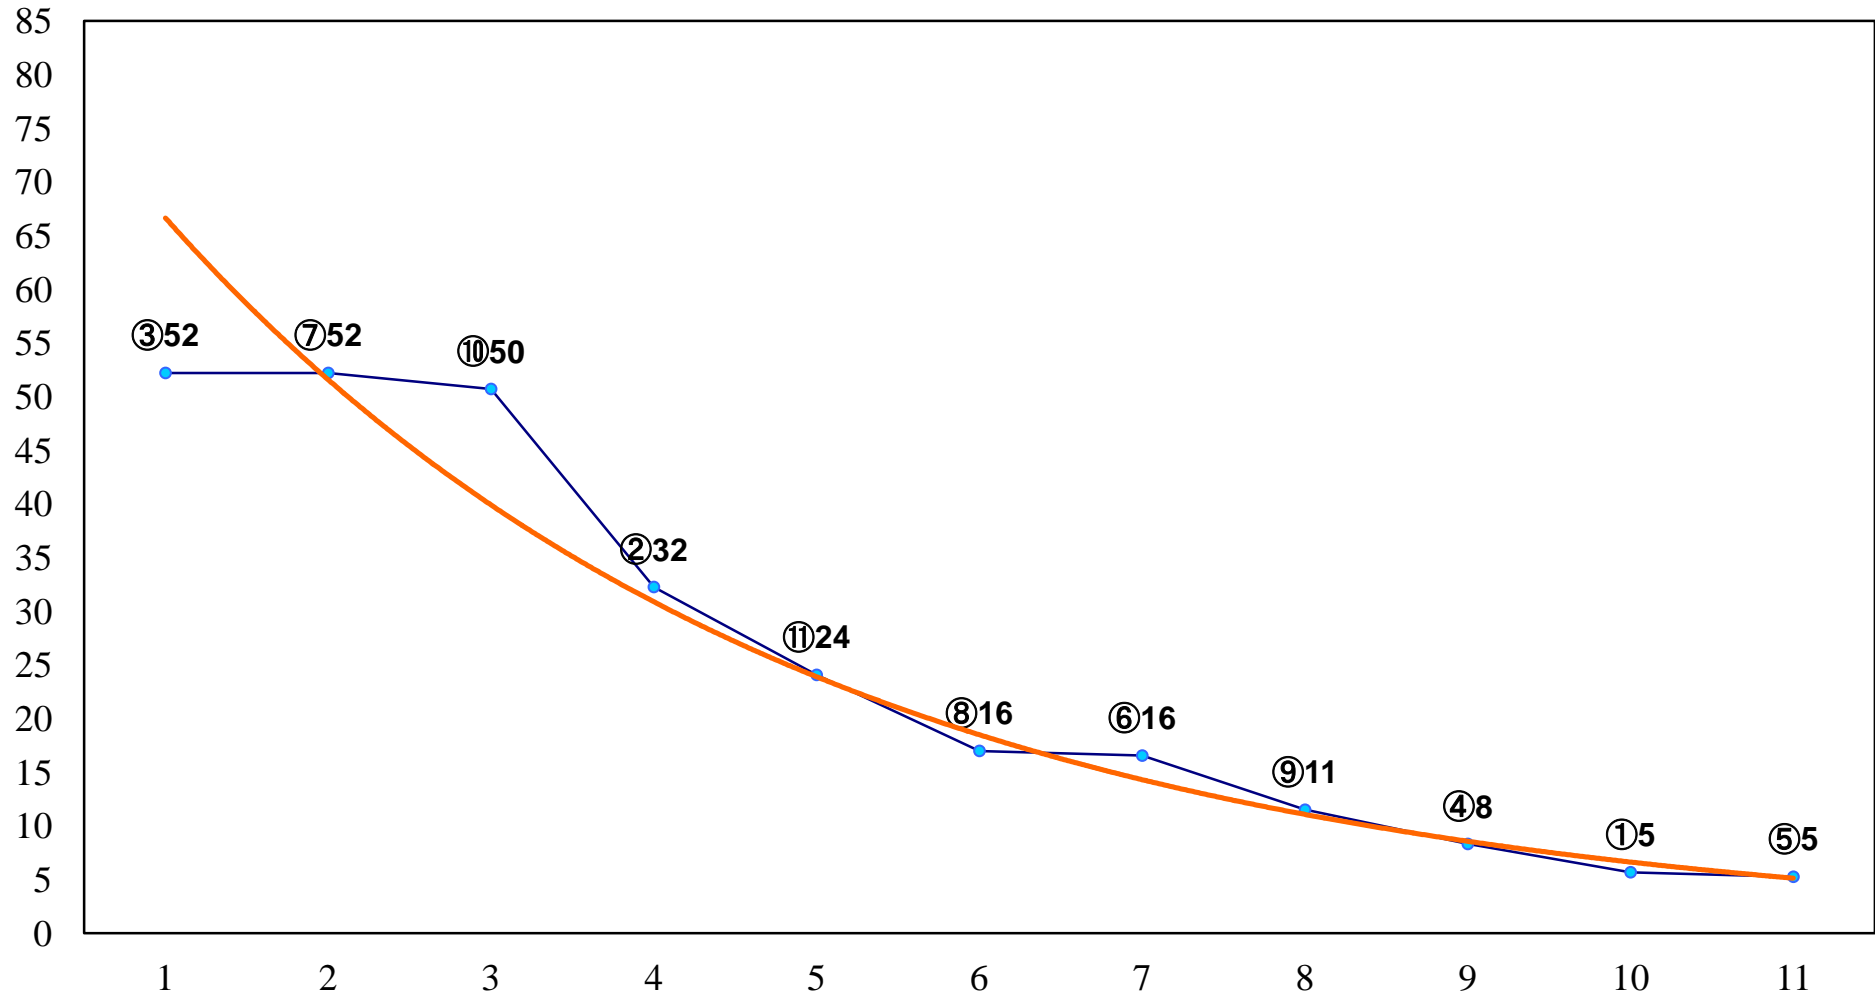

2017年10月25日(水) 船橋競馬 8R 18:30
楓特別C1二 左1600m