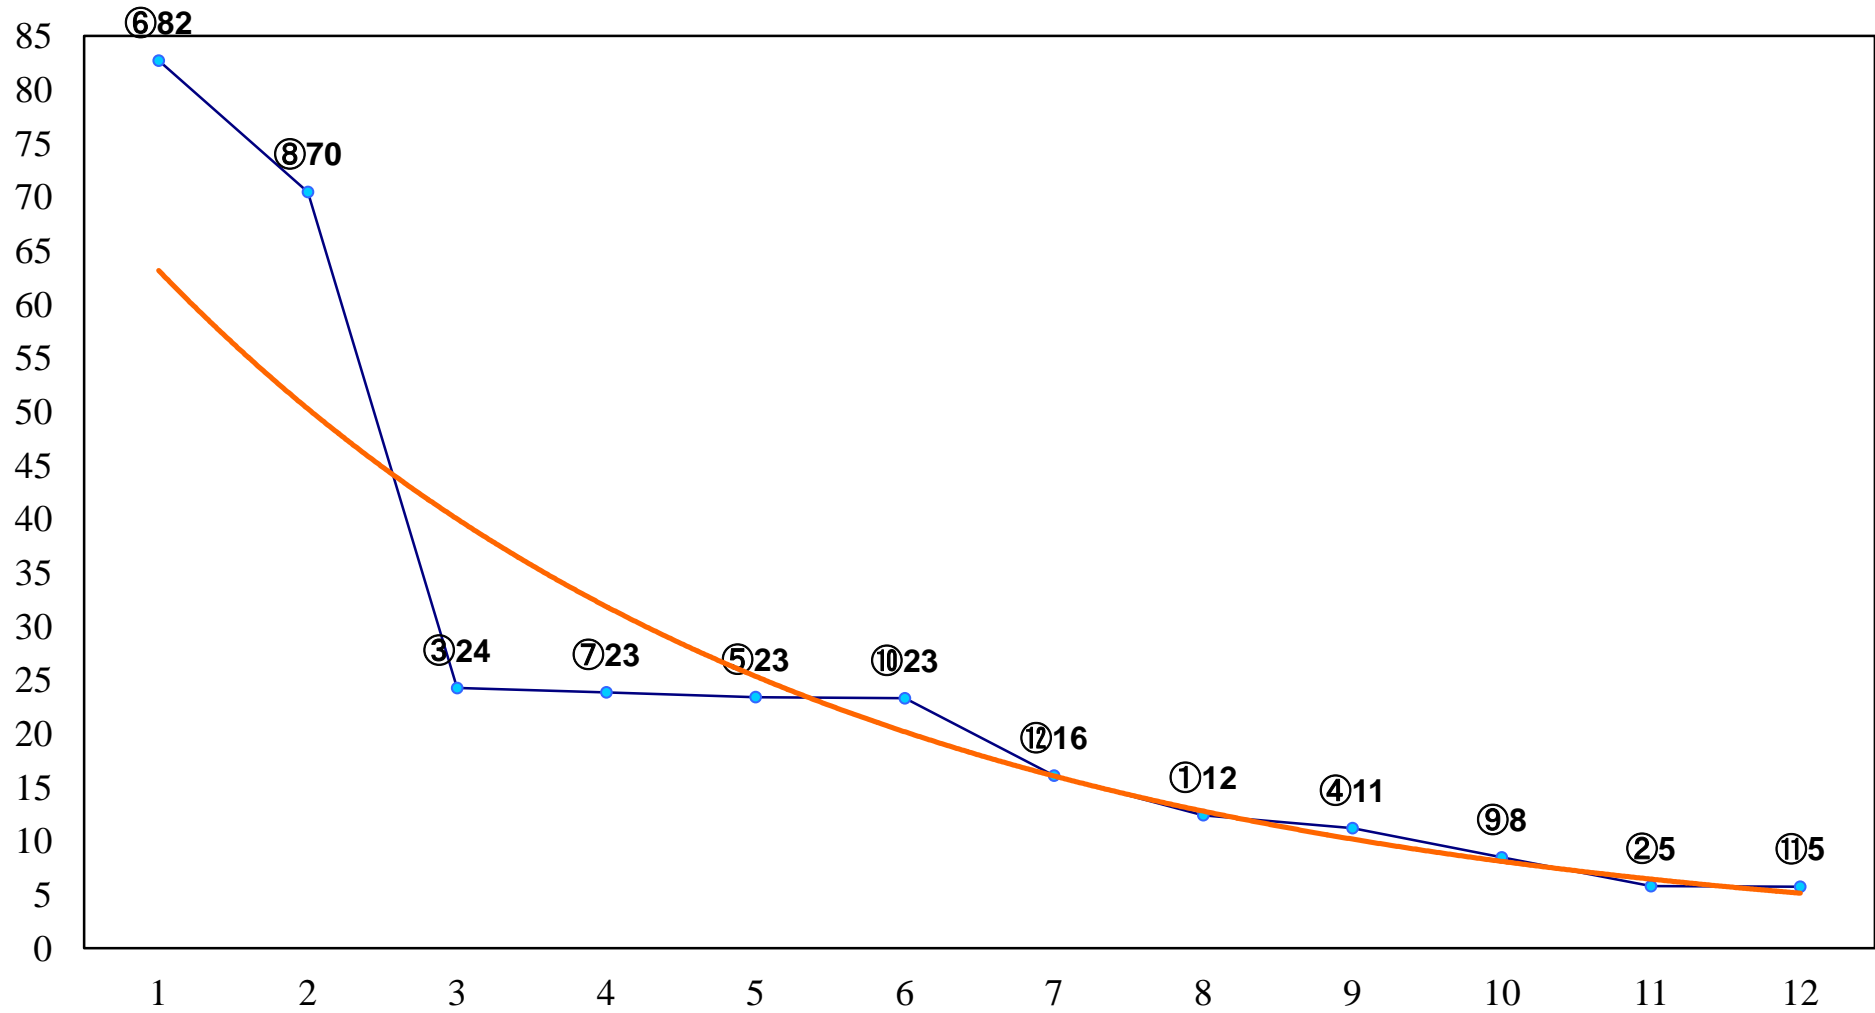

2017年10月25日(水) 船橋競馬 6R 17:30
C2四五 左1200m