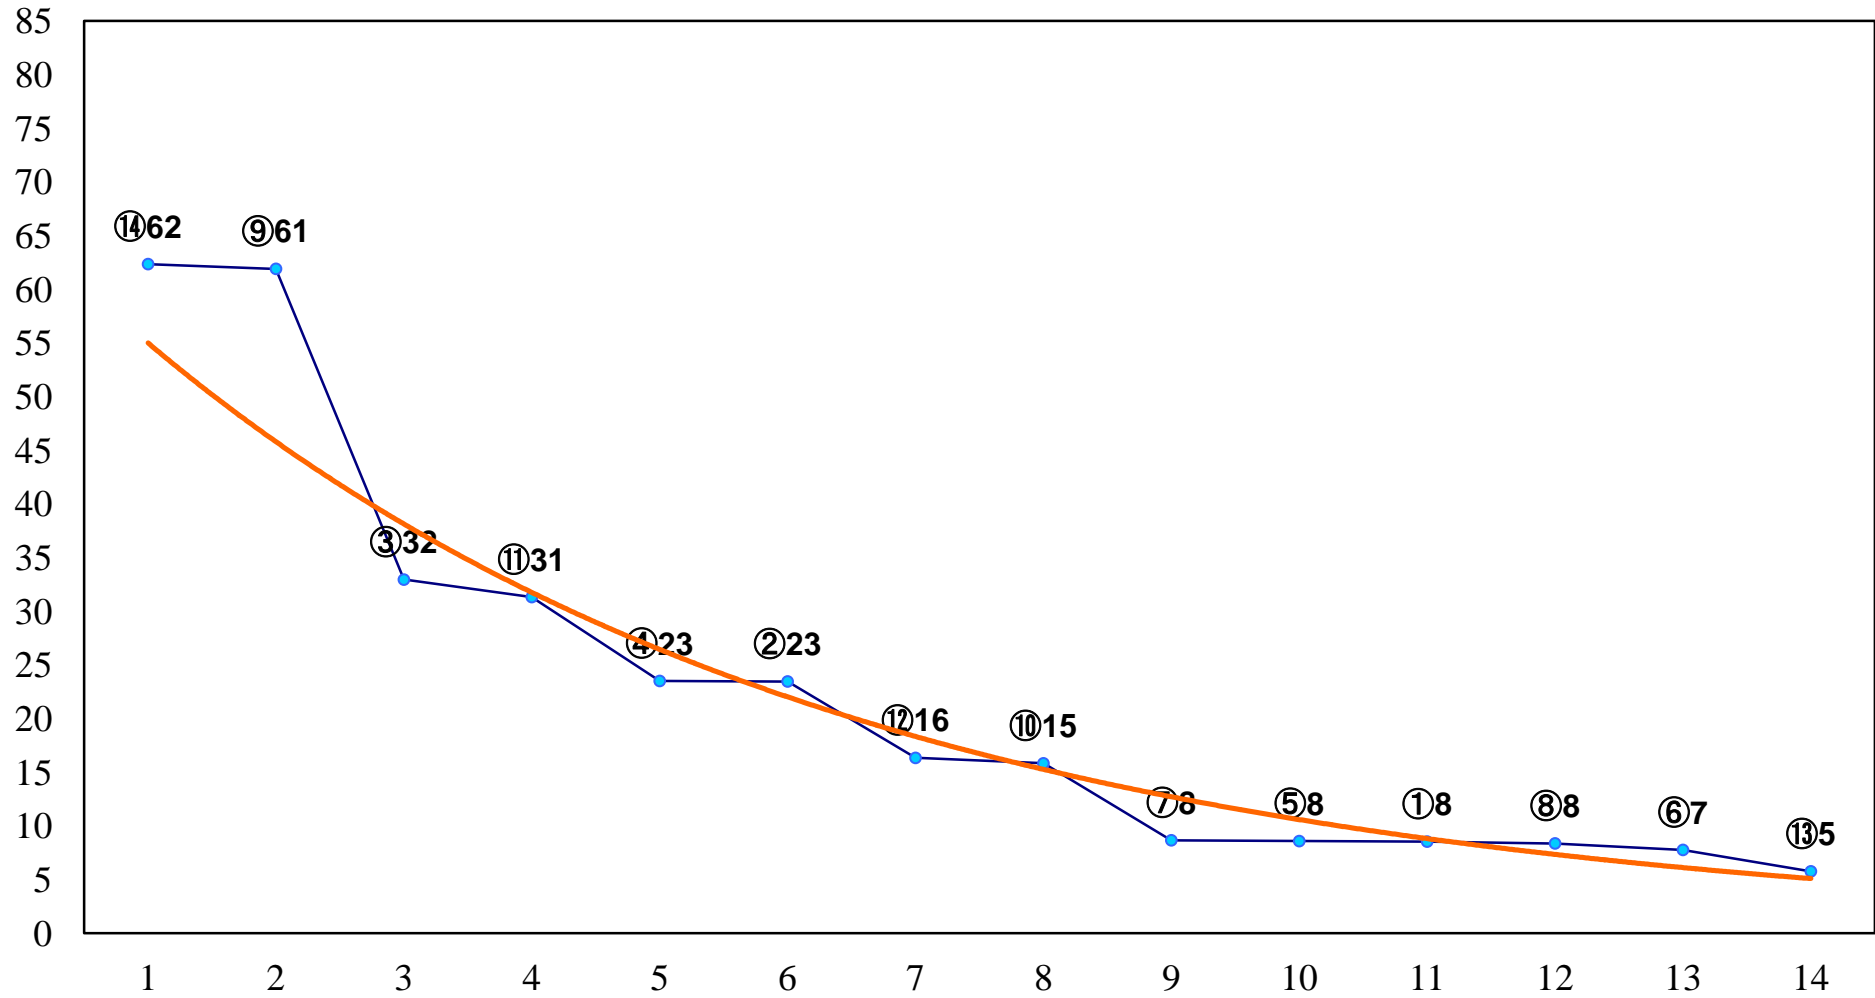

2017年10月25日(水) 船橋競馬 6R 17:30  
C2四五 左1200m

2017年10月25日(水) 船橋競馬 7R 18:00  
鉄道で楽しむ!ちばの旅賞B3三 左1500m

2017年10月25日(水) 船橋競馬 8R 18:30  
楓特別C1二 左1600m

2017年10月25日(水) 船橋競馬 9R 19:05  
七里川溪谷賞C1選抜馬ア 左1200m

2017年10月25日(水) 船橋競馬 10R 19:40  
養老溪谷特別B3二 左1600m