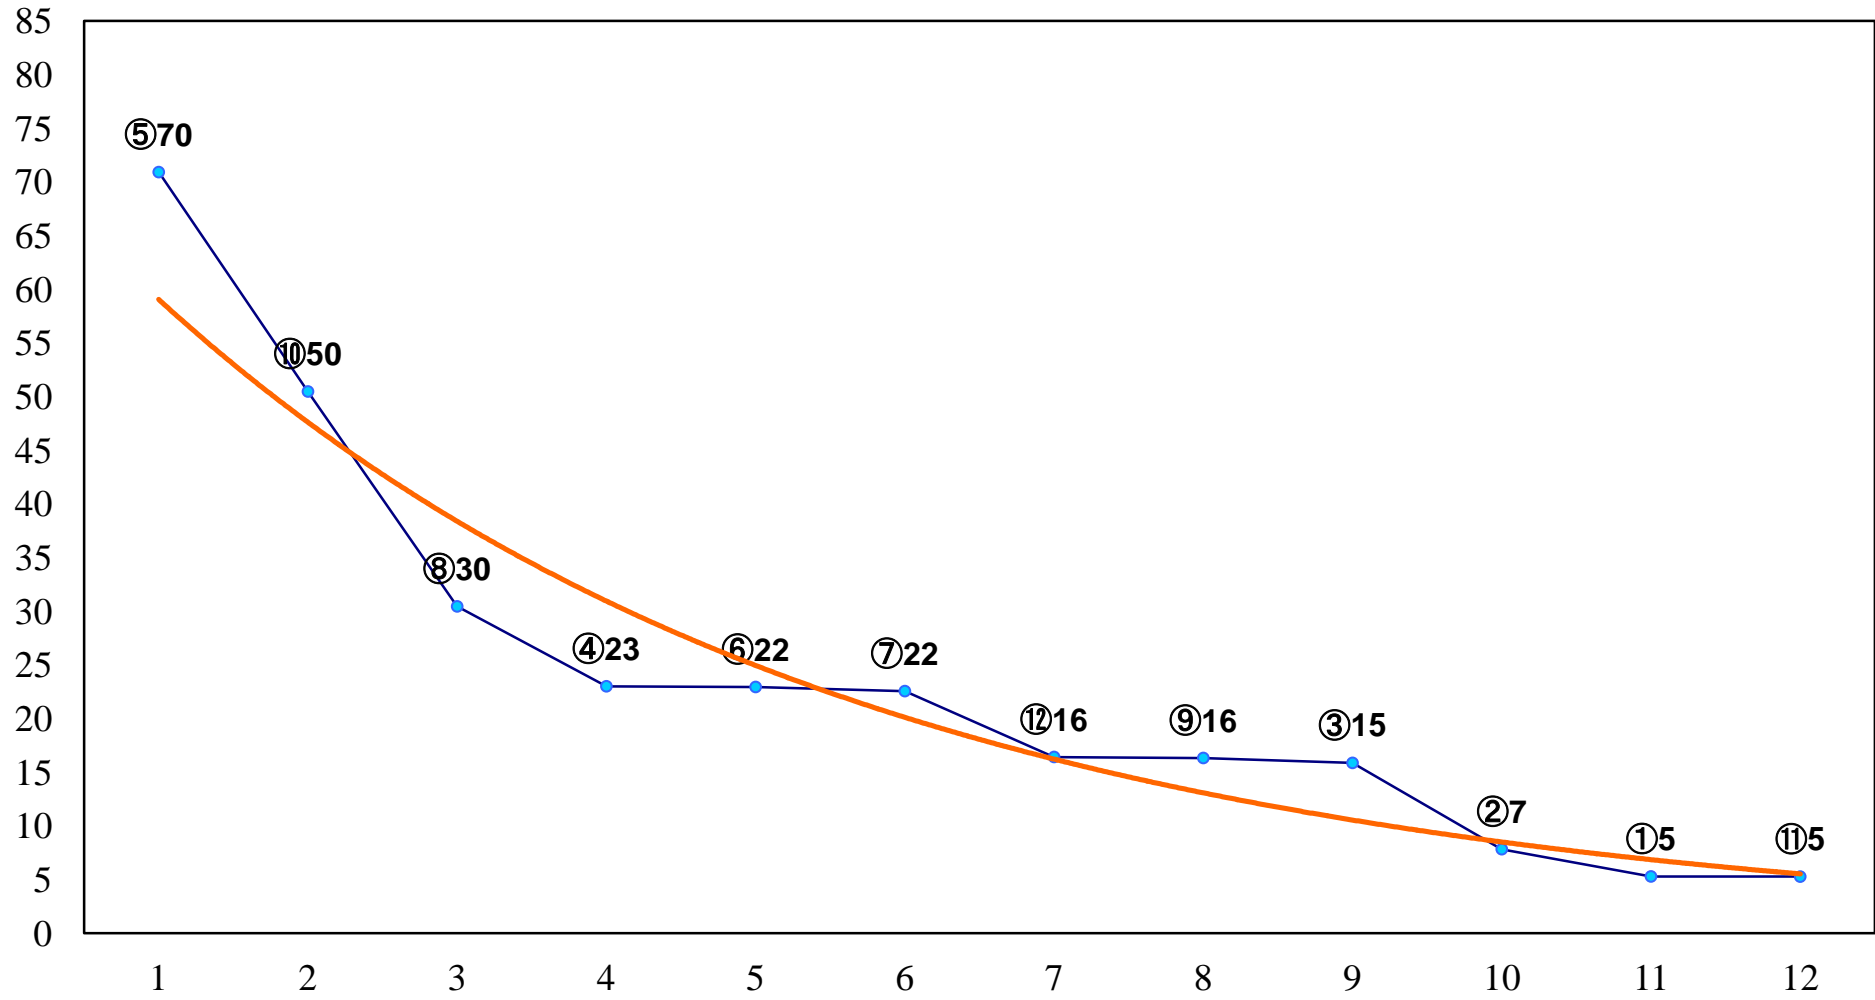

2017年10月25日(水) 船橋競馬 1R 15:00  
2歳五 左1200m

2017年10月25日(水) 船橋競馬 2R 15:30  
3歳五 六100万 左1500m

2017年10月25日(水) 船橋競馬 3R 16:00  
3歳五 六100万 左1200m

2017年10月25日(水) 船橋競馬 4R 16:30  
C3選抜馬 左1200m

2017年10月25日(水) 船橋競馬 5R 17:00  
C2四五 左1500m