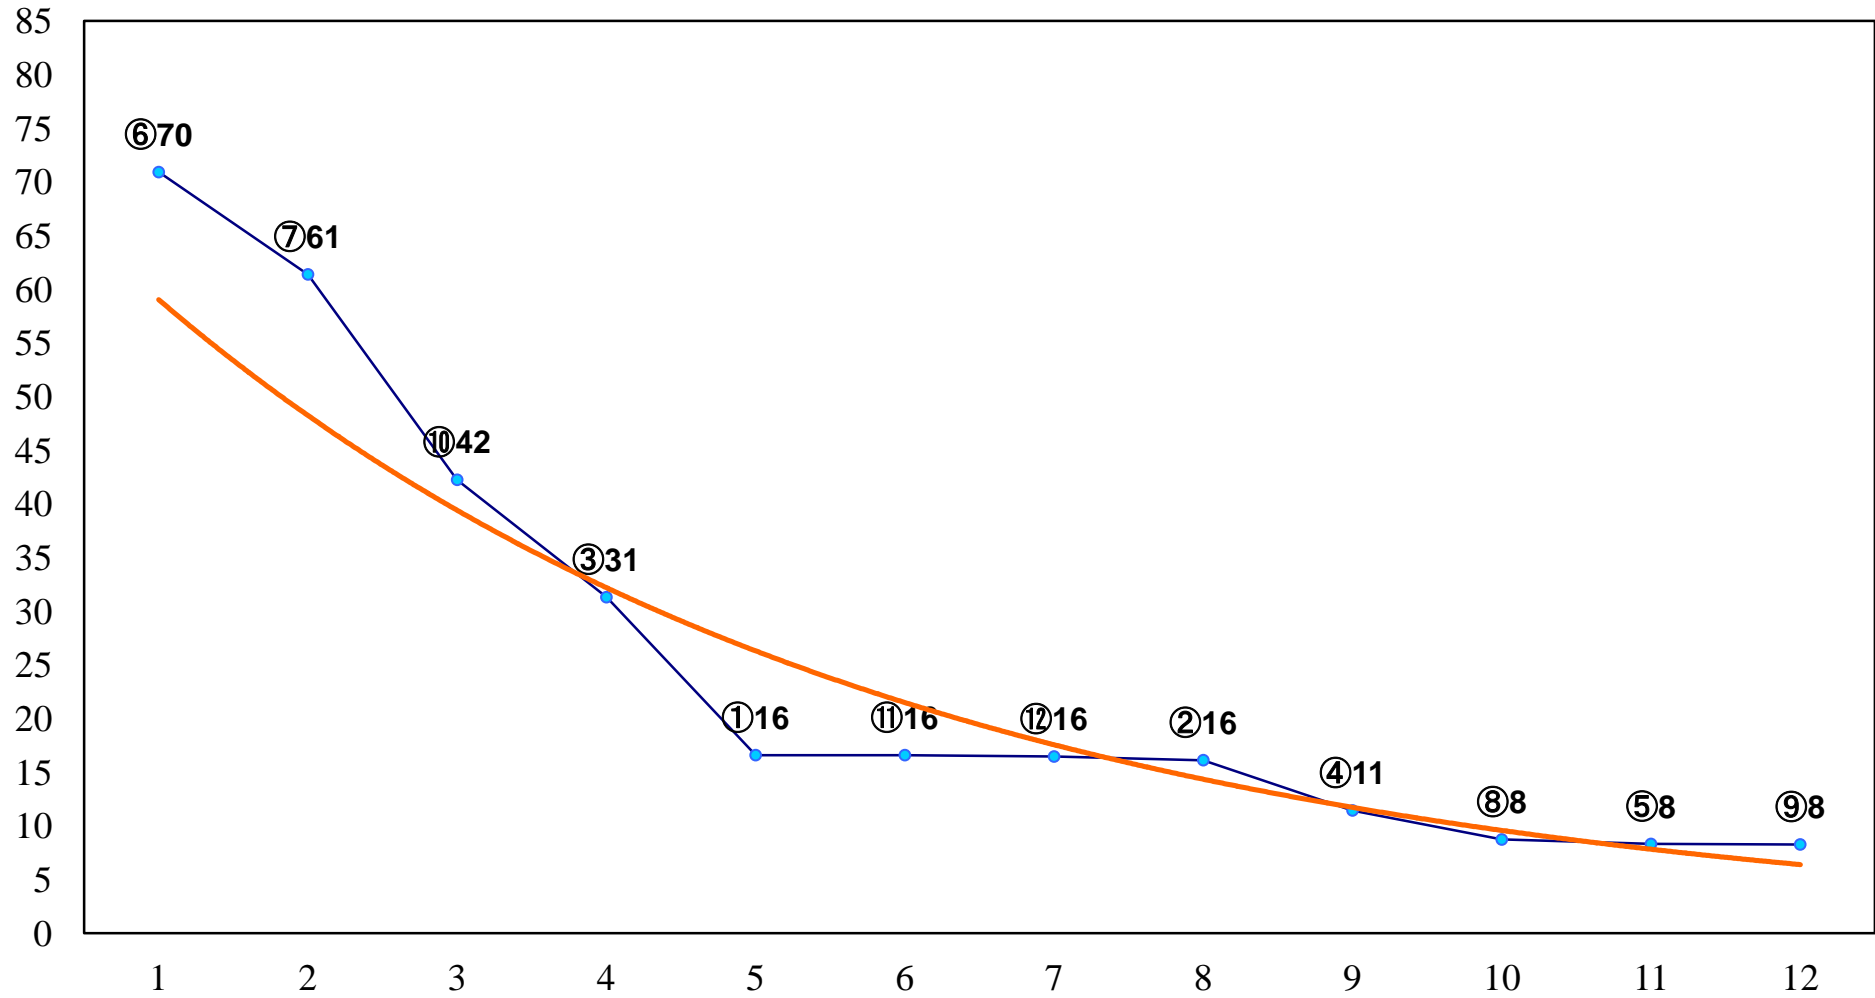

2017年10月25日(水) 船橋競馬 1R 15:00  
2歳五 左1200m

2017年10月25日(水) 船橋競馬 2R 15:30  
3歳五 六100万 左1500m

2017年10月25日(水) 船橋競馬 3R 16:00  
3歳五 六100万 左1200m

2017年10月25日(水) 船橋競馬 4R 16:30  
C3選抜馬 左1200m

2017年10月25日(水) 船橋競馬 5R 17:00  
C2四五 左1500m