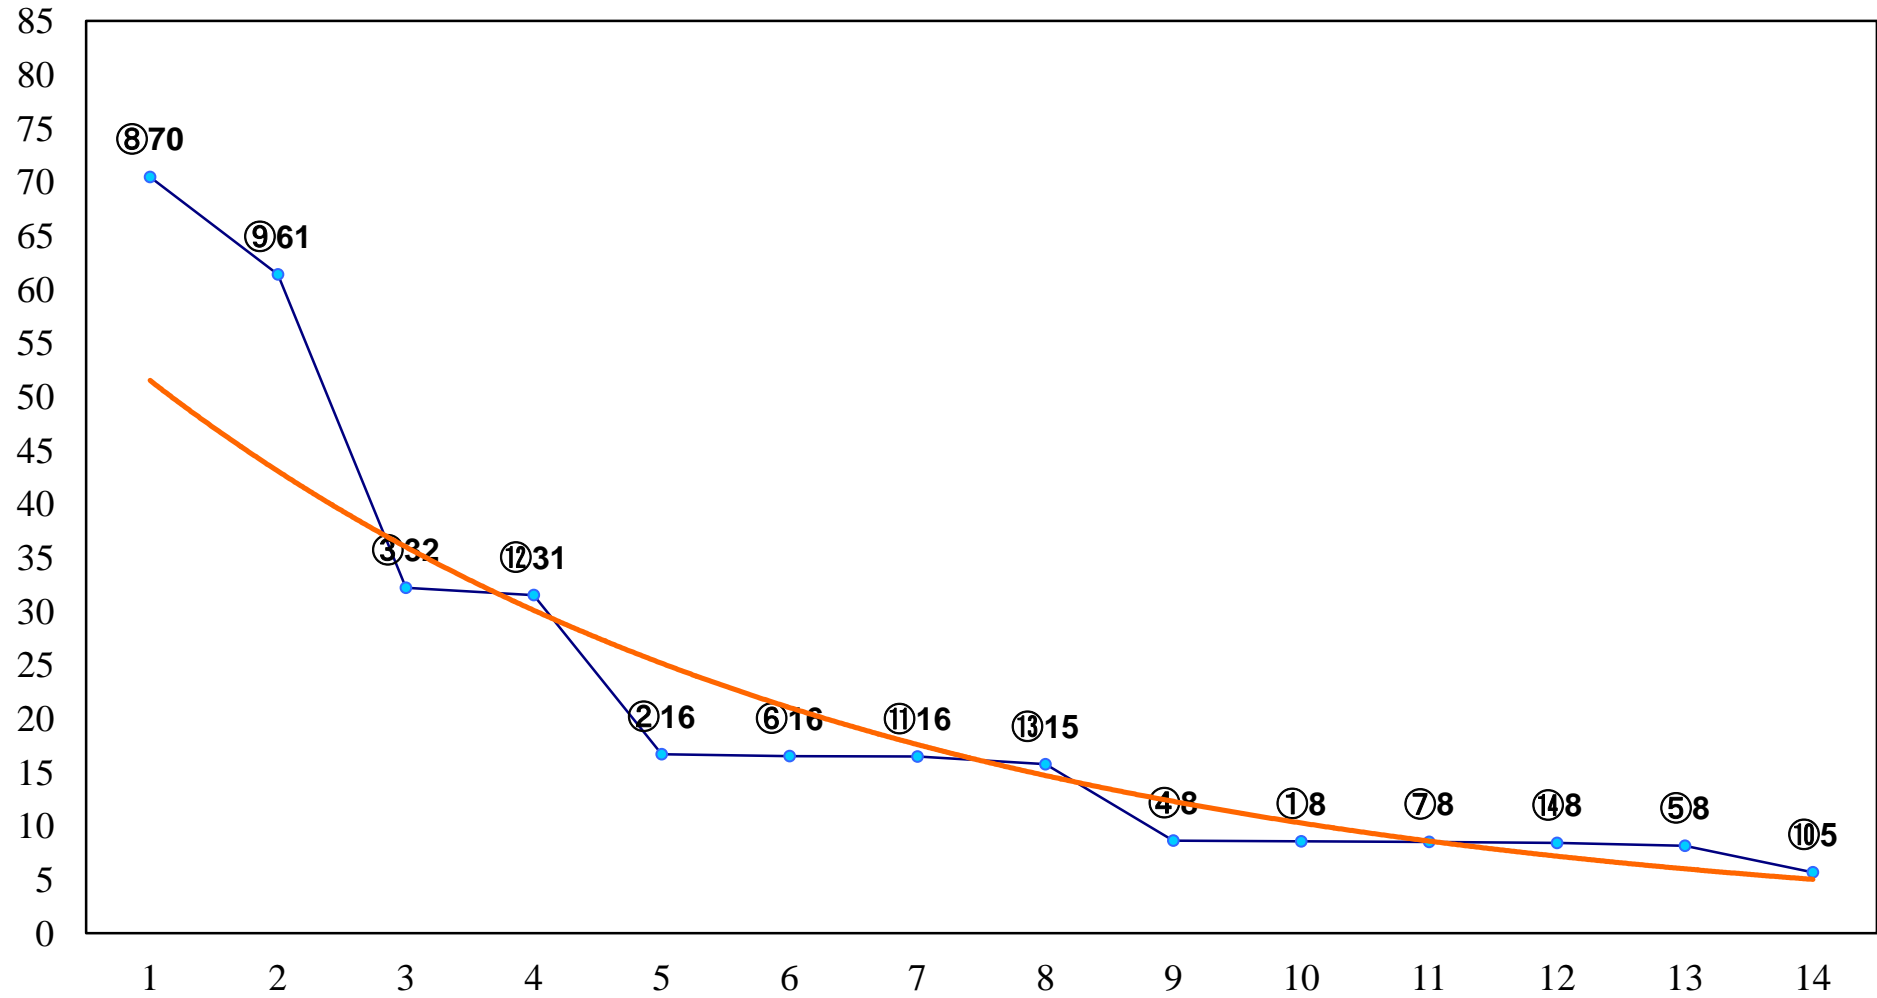

2017年10月27日(金) 船橋競馬 8R 18:30
ホオジロ賞C1C2選抜馬 左1800m