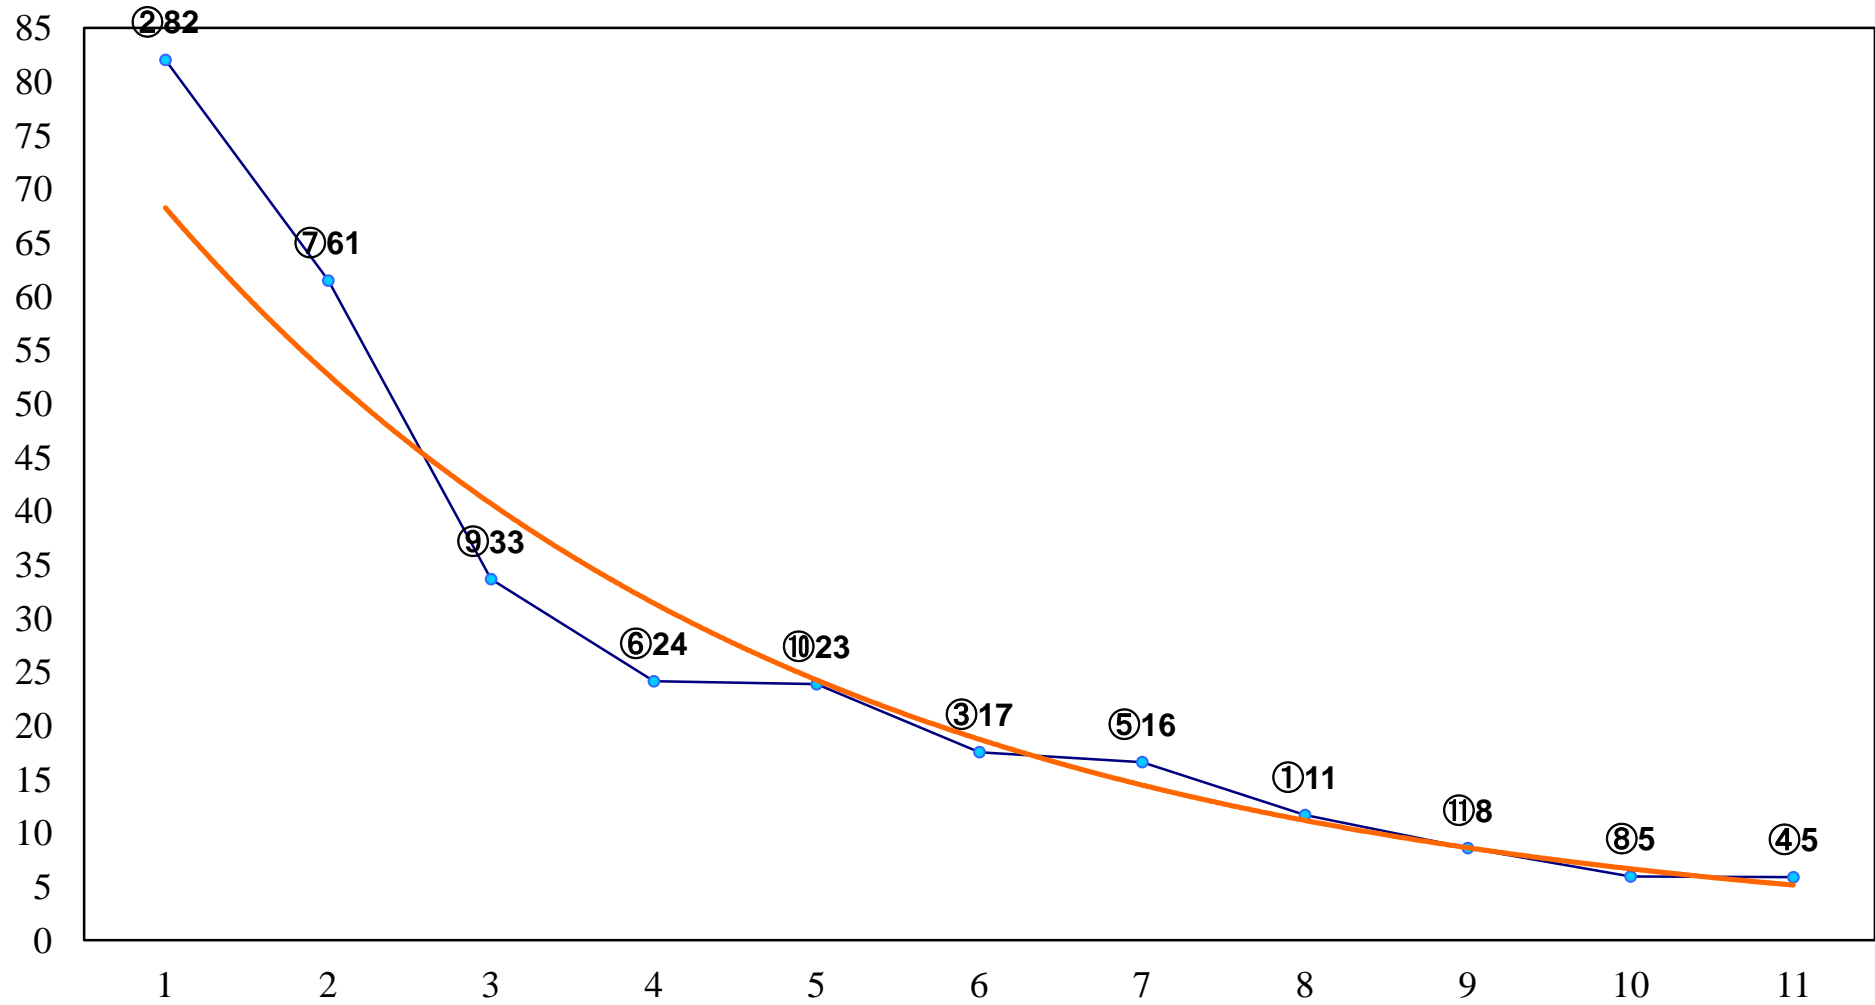

2017年10月27日(金) 船橋競馬 11R 20:15
11月11日船橋競馬ふれあい広場開B1二 左1600m