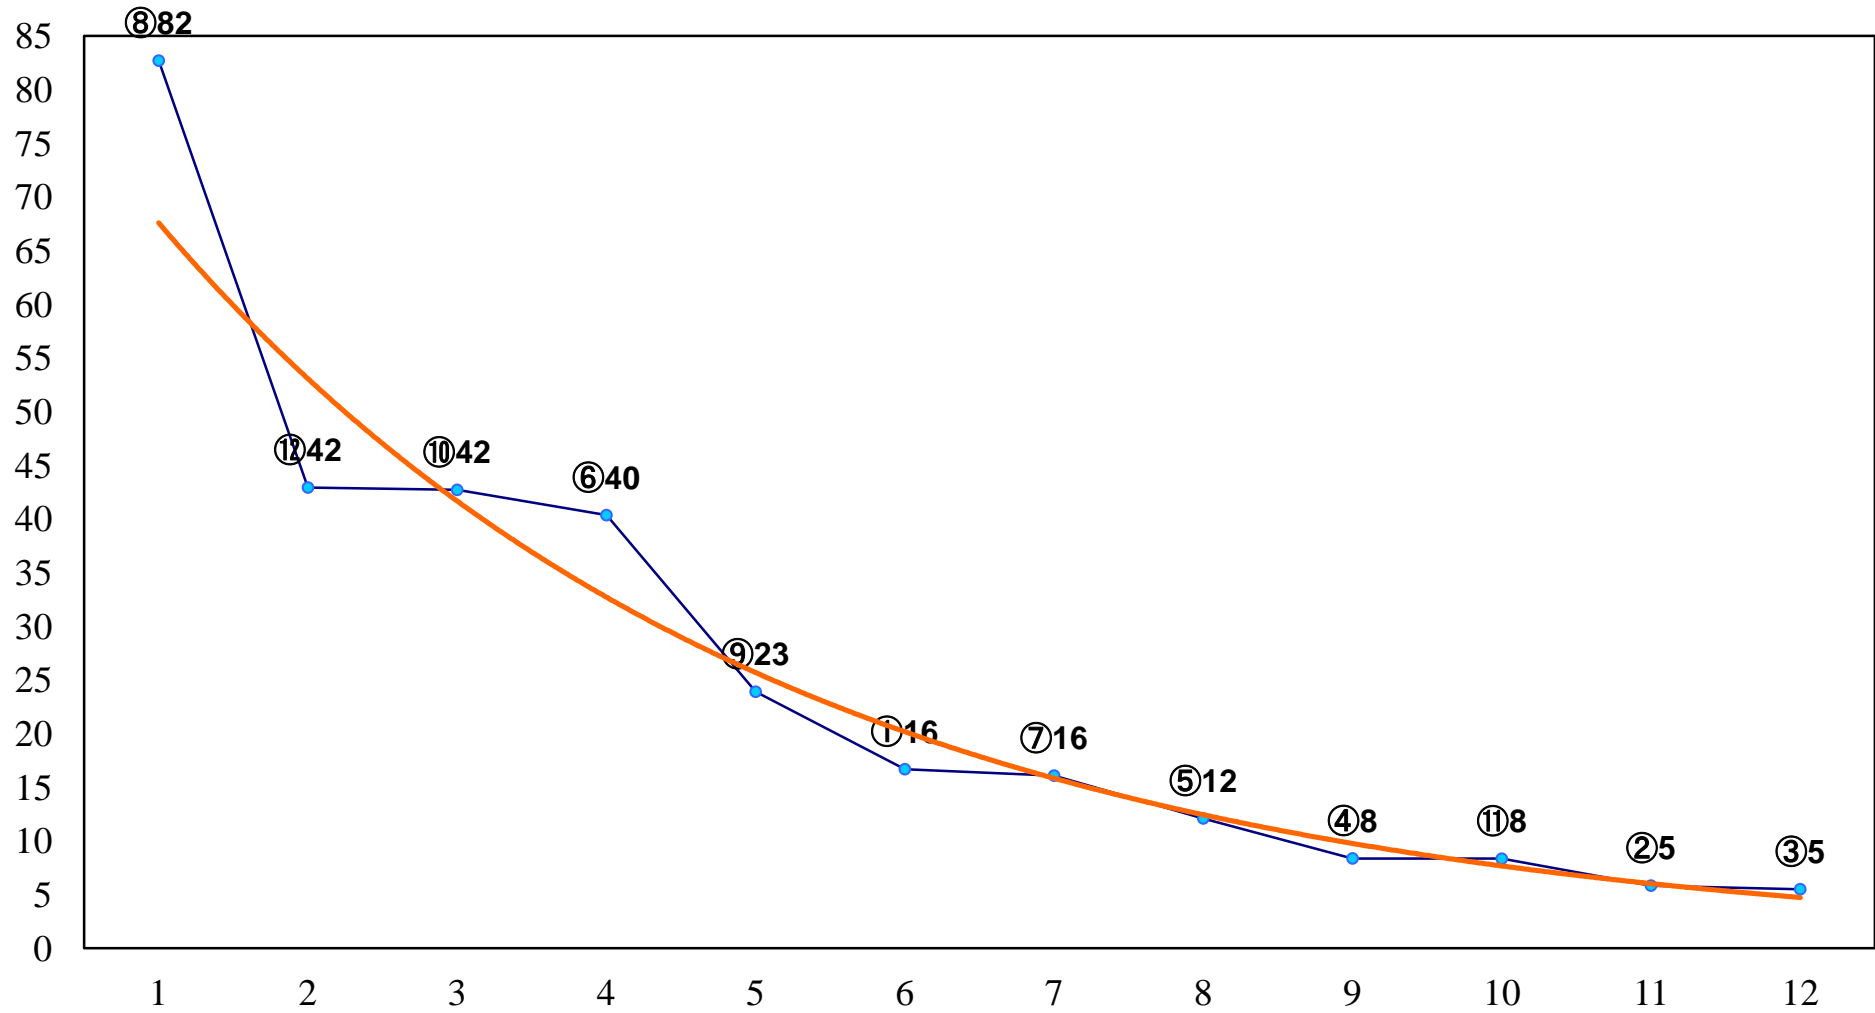

2017年10月27日(金) 船橋競馬 6R 17:30
林SPFC2八九 左1200m