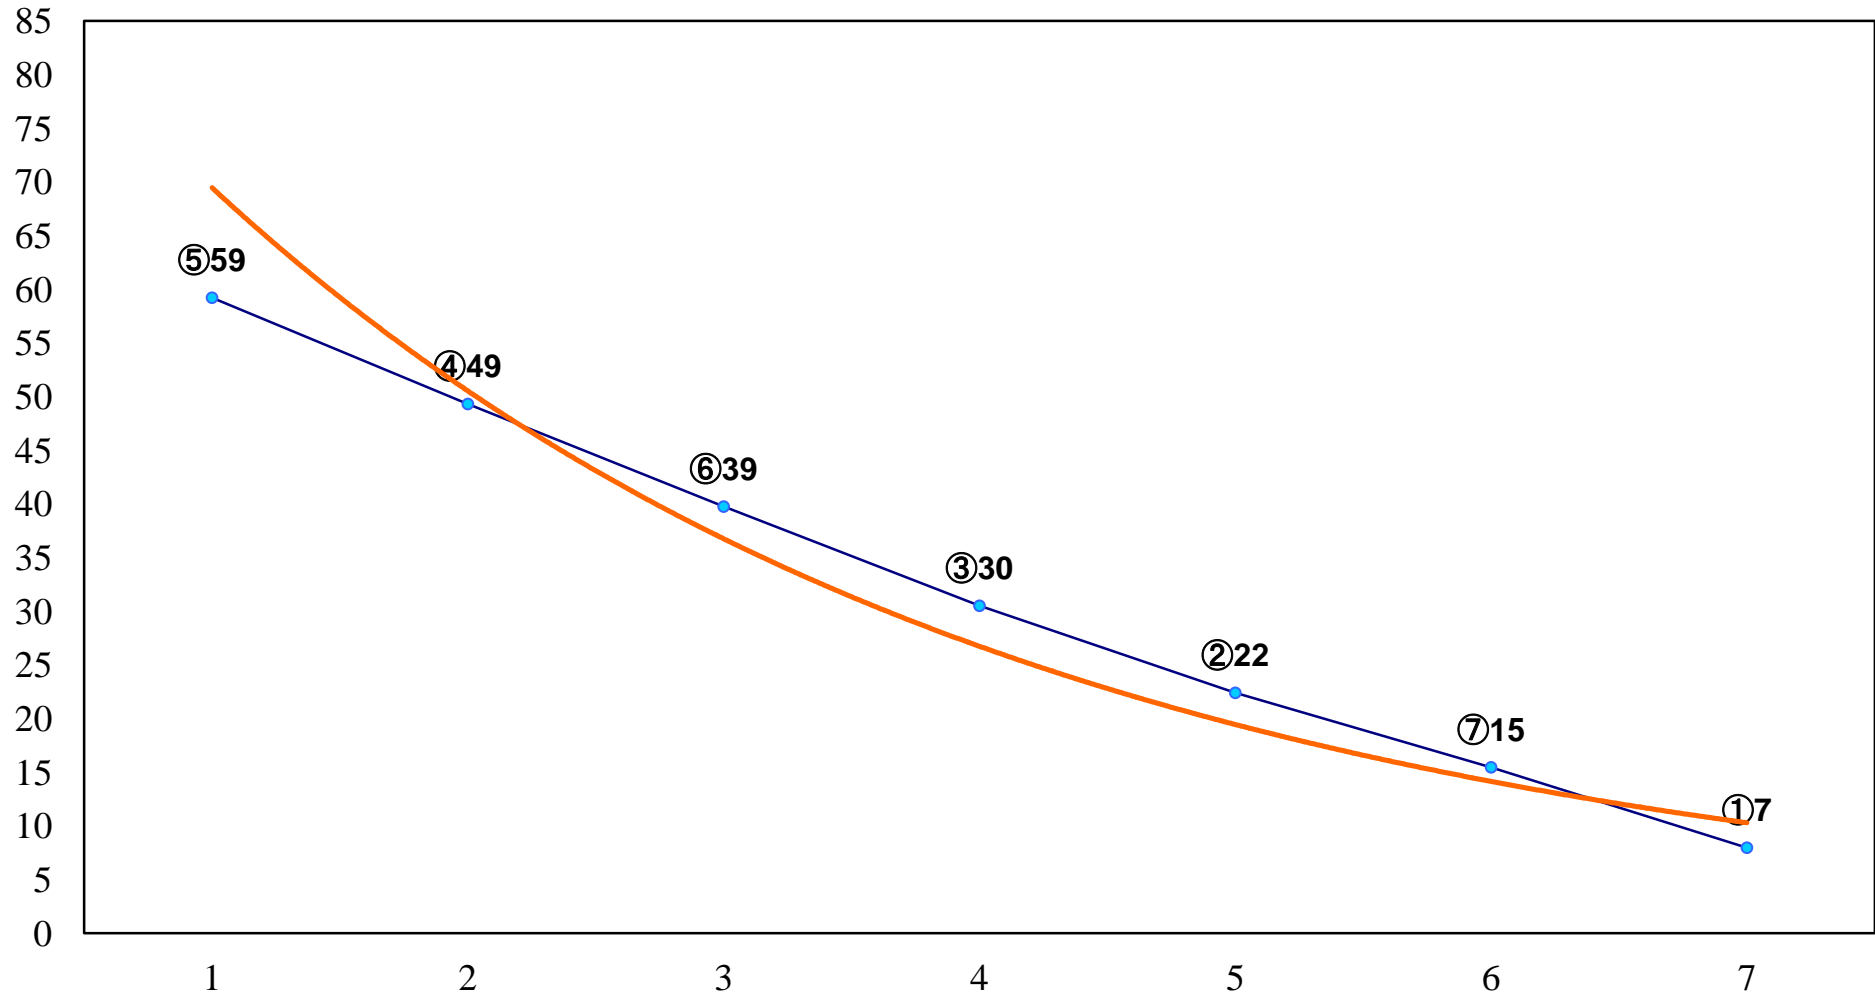

2017年10月27日(金) 船橋競馬 1R 15:00  
ユーカリデビュー2歳新馬ア 左1000m

2017年10月27日(金) 船橋競馬 2R 15:30  
ユーカリデビュー2歳新馬イ 左1000m

2017年10月27日(金) 船橋競馬 3R 16:00  
ユーカリデビュー2歳新馬ウ 左1000m

2017年10月27日(金) 船橋競馬 4R 16:30  
3歳七 左1200m

2017年10月27日(金) 船橋競馬 5R 17:00  
オートレース船橋賞C3特選一 左1500m