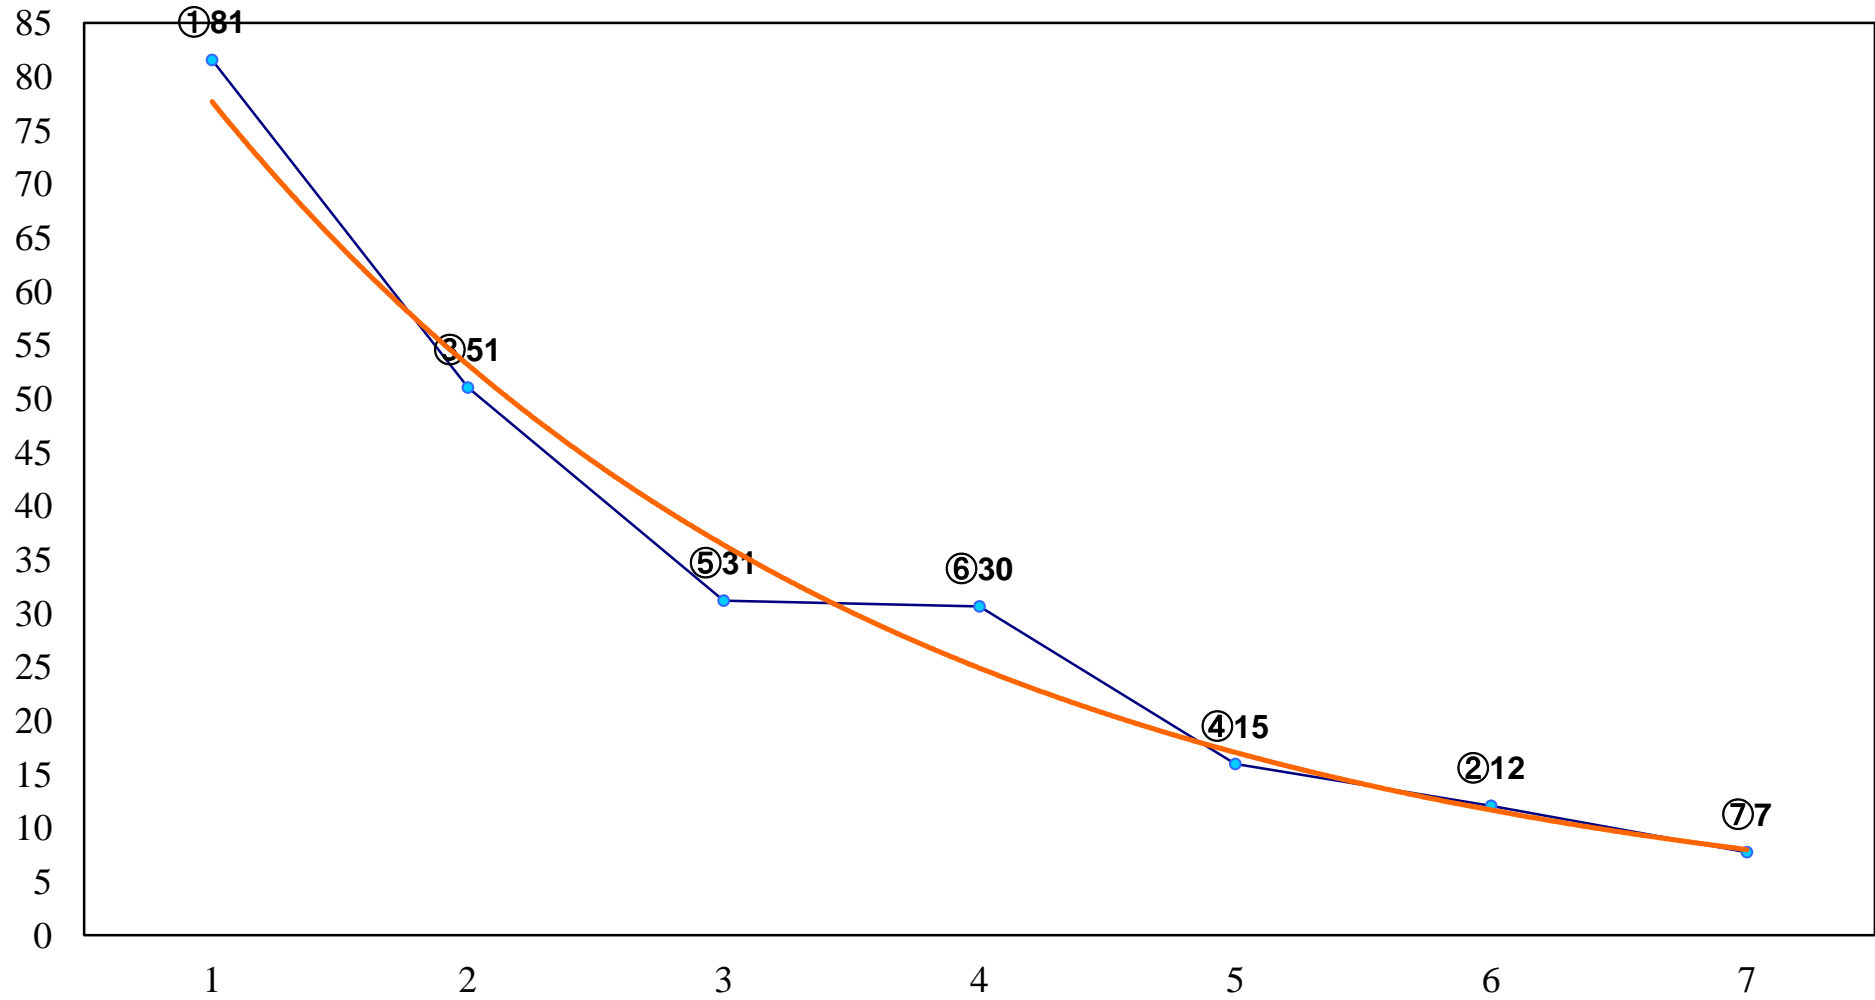

2017年10月27日(金) 船橋競馬 1R 15:00  
ユーカリデビュー2歳新馬ア 左1000m

2017年10月27日(金) 船橋競馬 2R 15:30  
ユーカリデビュー2歳新馬イ 左1000m

2017年10月27日(金) 船橋競馬 3R 16:00  
ユーカリデビュー2歳新馬ウ 左1000m

2017年10月27日(金) 船橋競馬 4R 16:30  
3歳七 左1200m

2017年10月27日(金) 船橋競馬 5R 17:00  
オートレース船橋賞C3特選一 左1500m