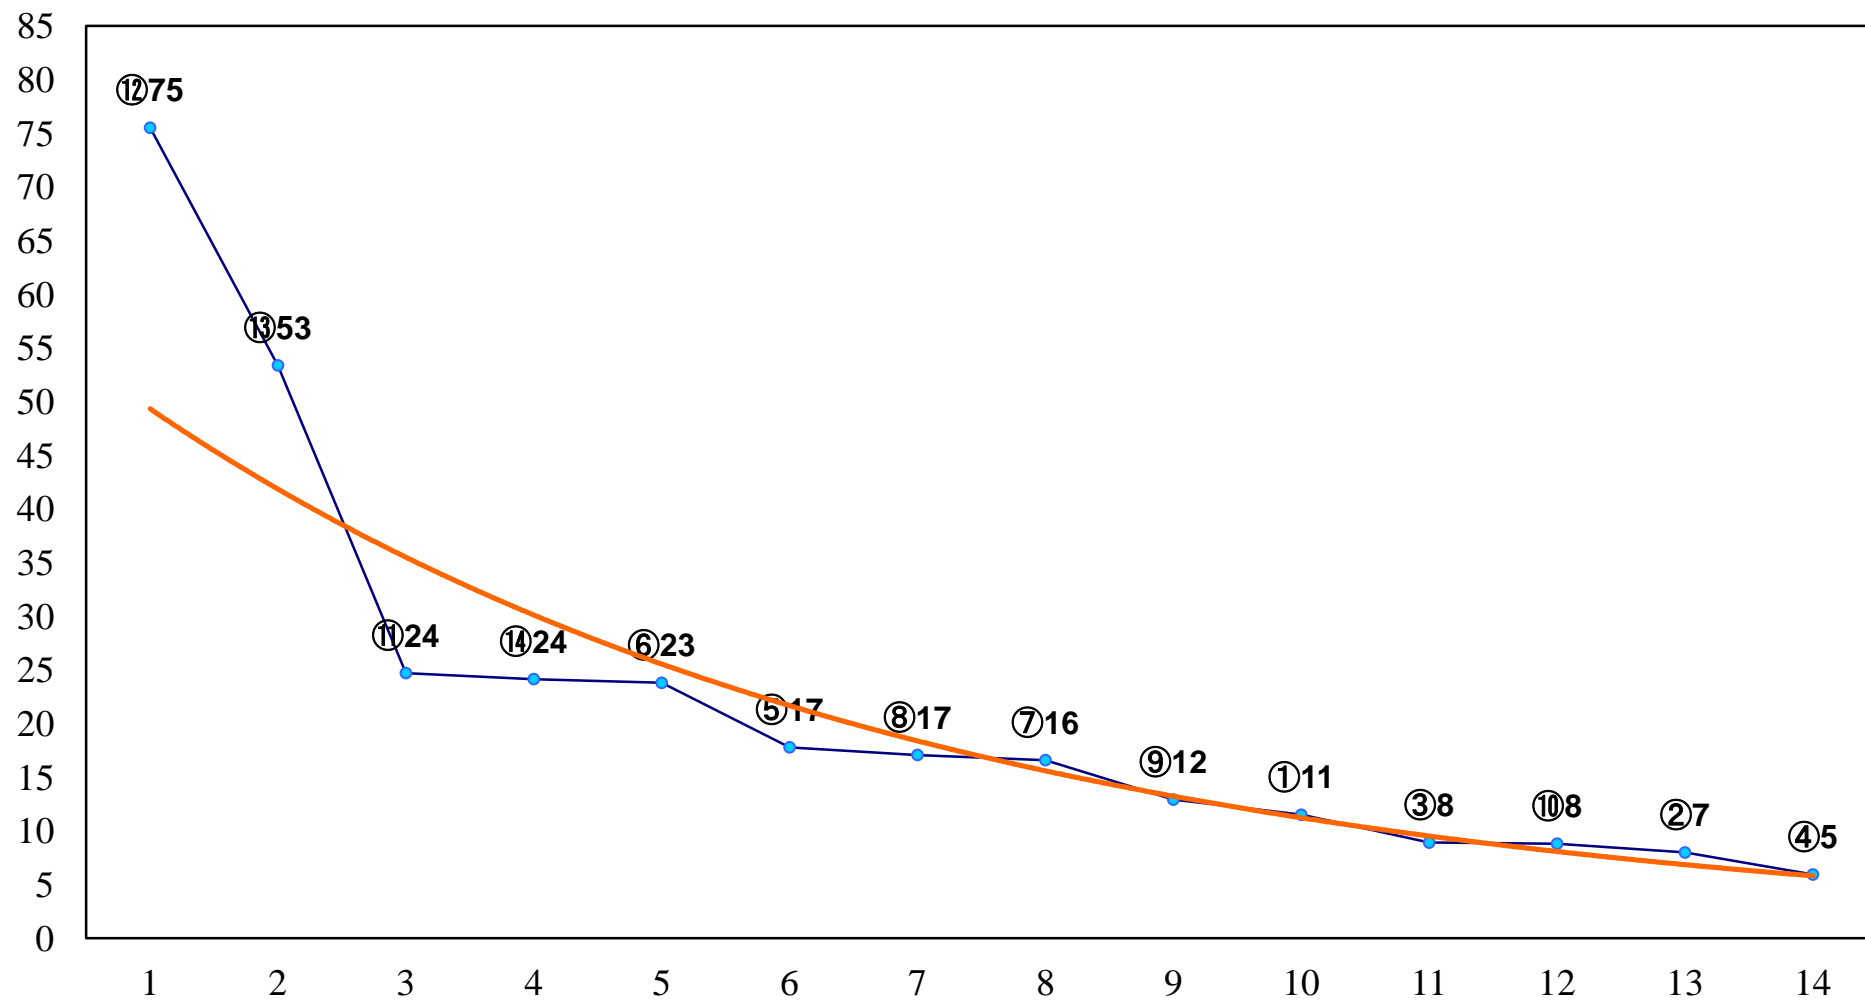

2017年10月27日(金) 船橋競馬 6R 17:30  
林SPFC2八九 左1200m

2017年10月27日(金) 船橋競馬 7R 18:00  
鉄道で楽しむ!ちばの旅賞C2八九 左1500m

2017年10月27日(金) 船橋競馬 8R 18:30  
ホオジロ賞C1C2選抜馬 左1800m

2017年10月27日(金) 船橋競馬 10R 19:40  
オクトーバーダッシュB3C1選抜馬 左1000m