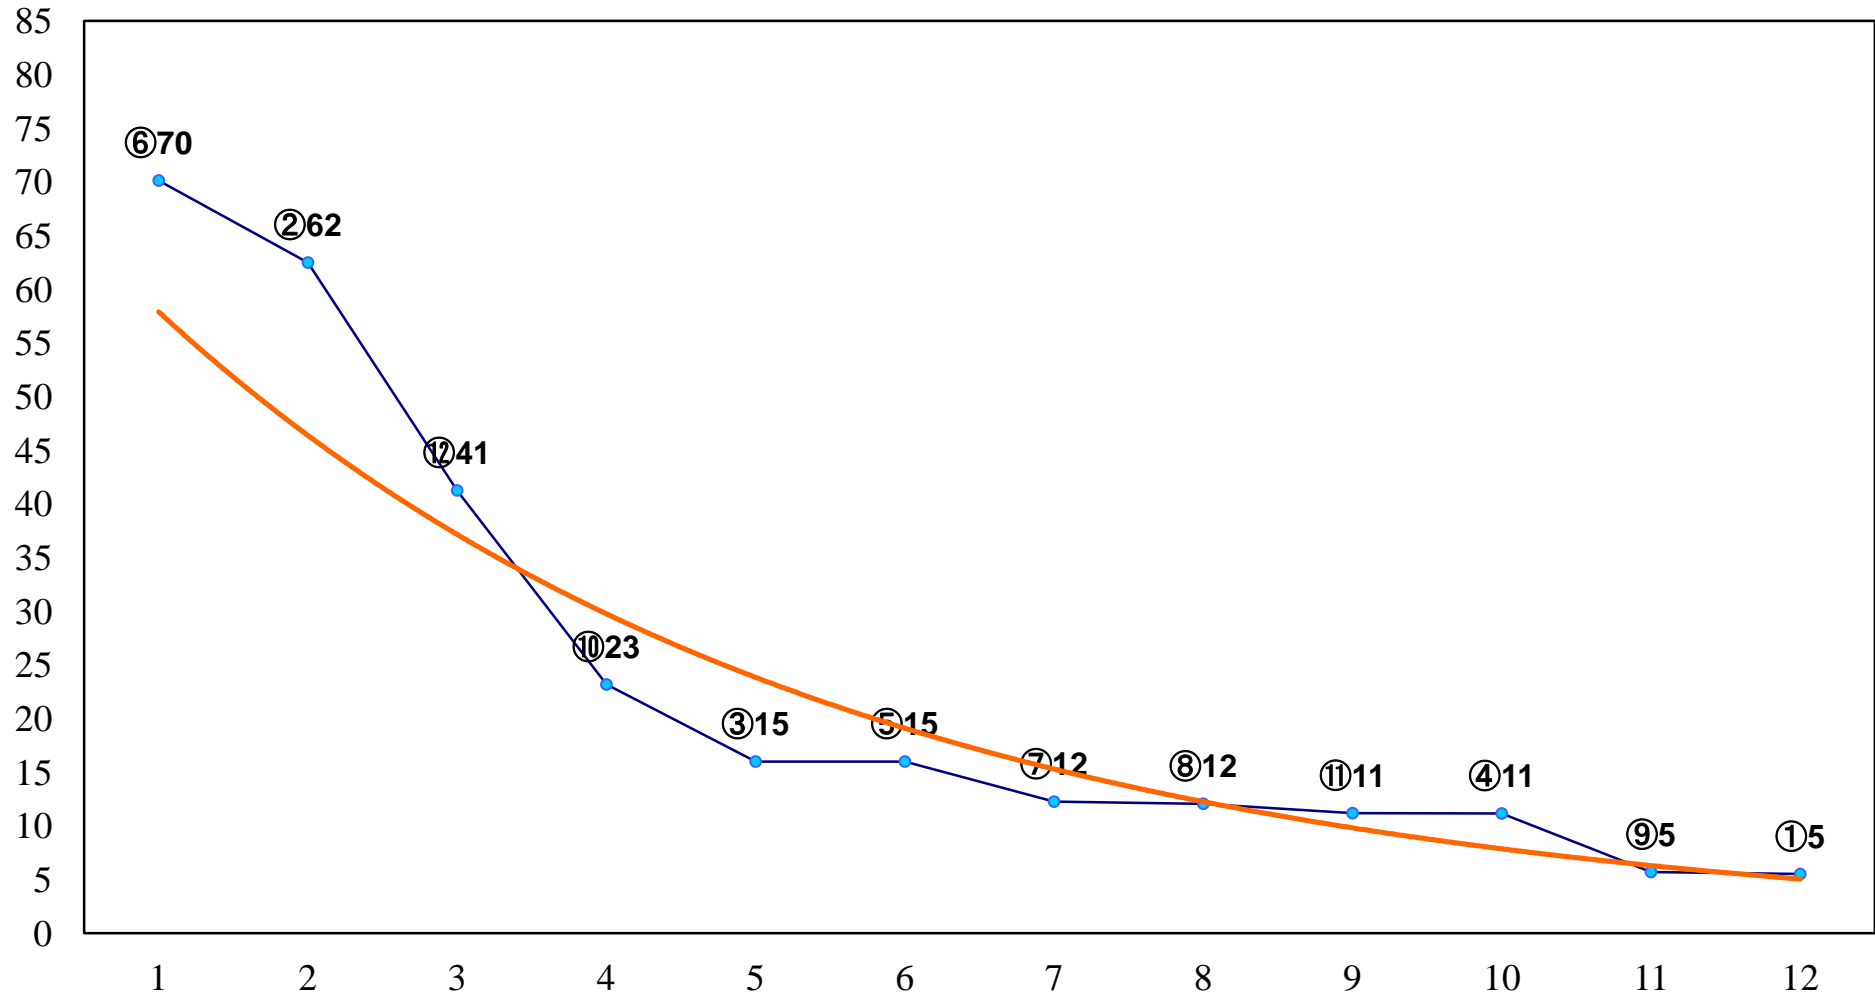

2017年10月27日(金) 船橋競馬 7R 18:00
鉄道で楽しむ!ちばの旅賞C2八九 左1500m