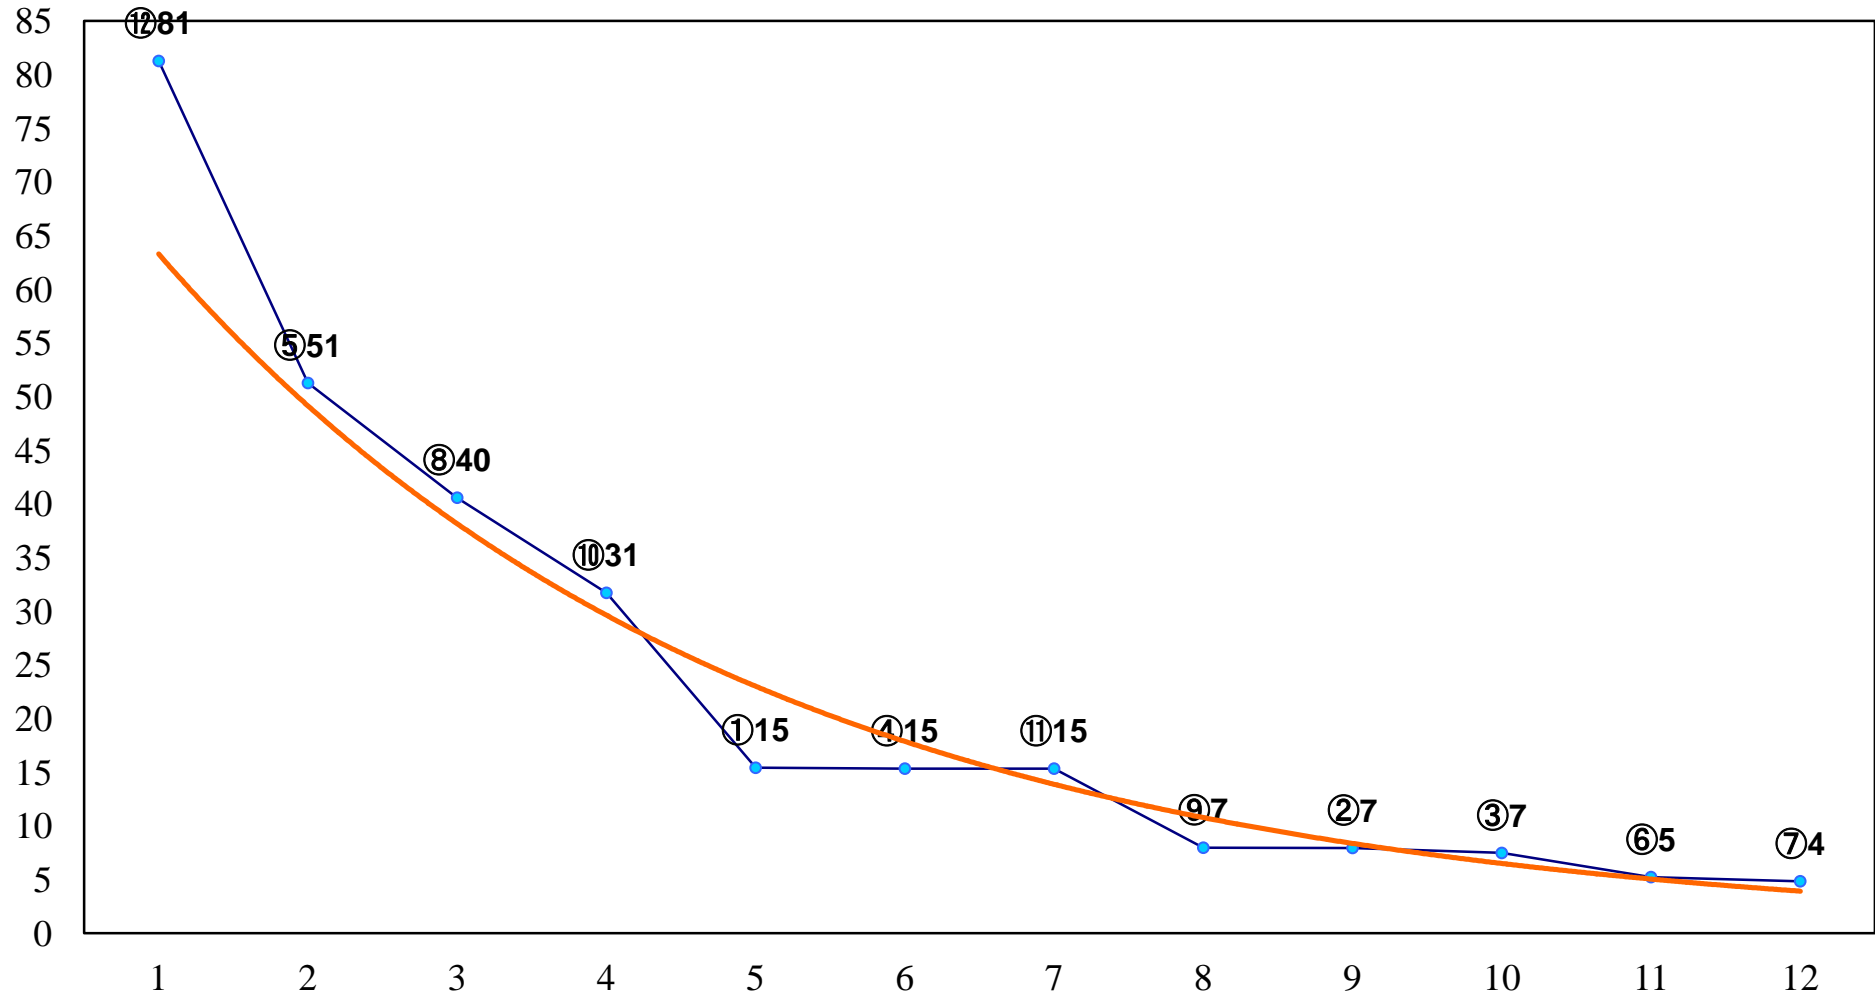

2017年10月27日(金) 船橋競馬 1R 15:00  
ユーカリデビュー2歳新馬ア 左1000m

2017年10月27日(金) 船橋競馬 2R 15:30  
ユーカリデビュー2歳新馬イ 左1000m

2017年10月27日(金) 船橋競馬 3R 16:00  
ユーカリデビュー2歳新馬ウ 左1000m

2017年10月27日(金) 船橋競馬 4R 16:30  
3歳七 左1200m

2017年10月27日(金) 船橋競馬 5R 17:00  
オートレース船橋賞C3特選一 左1500m