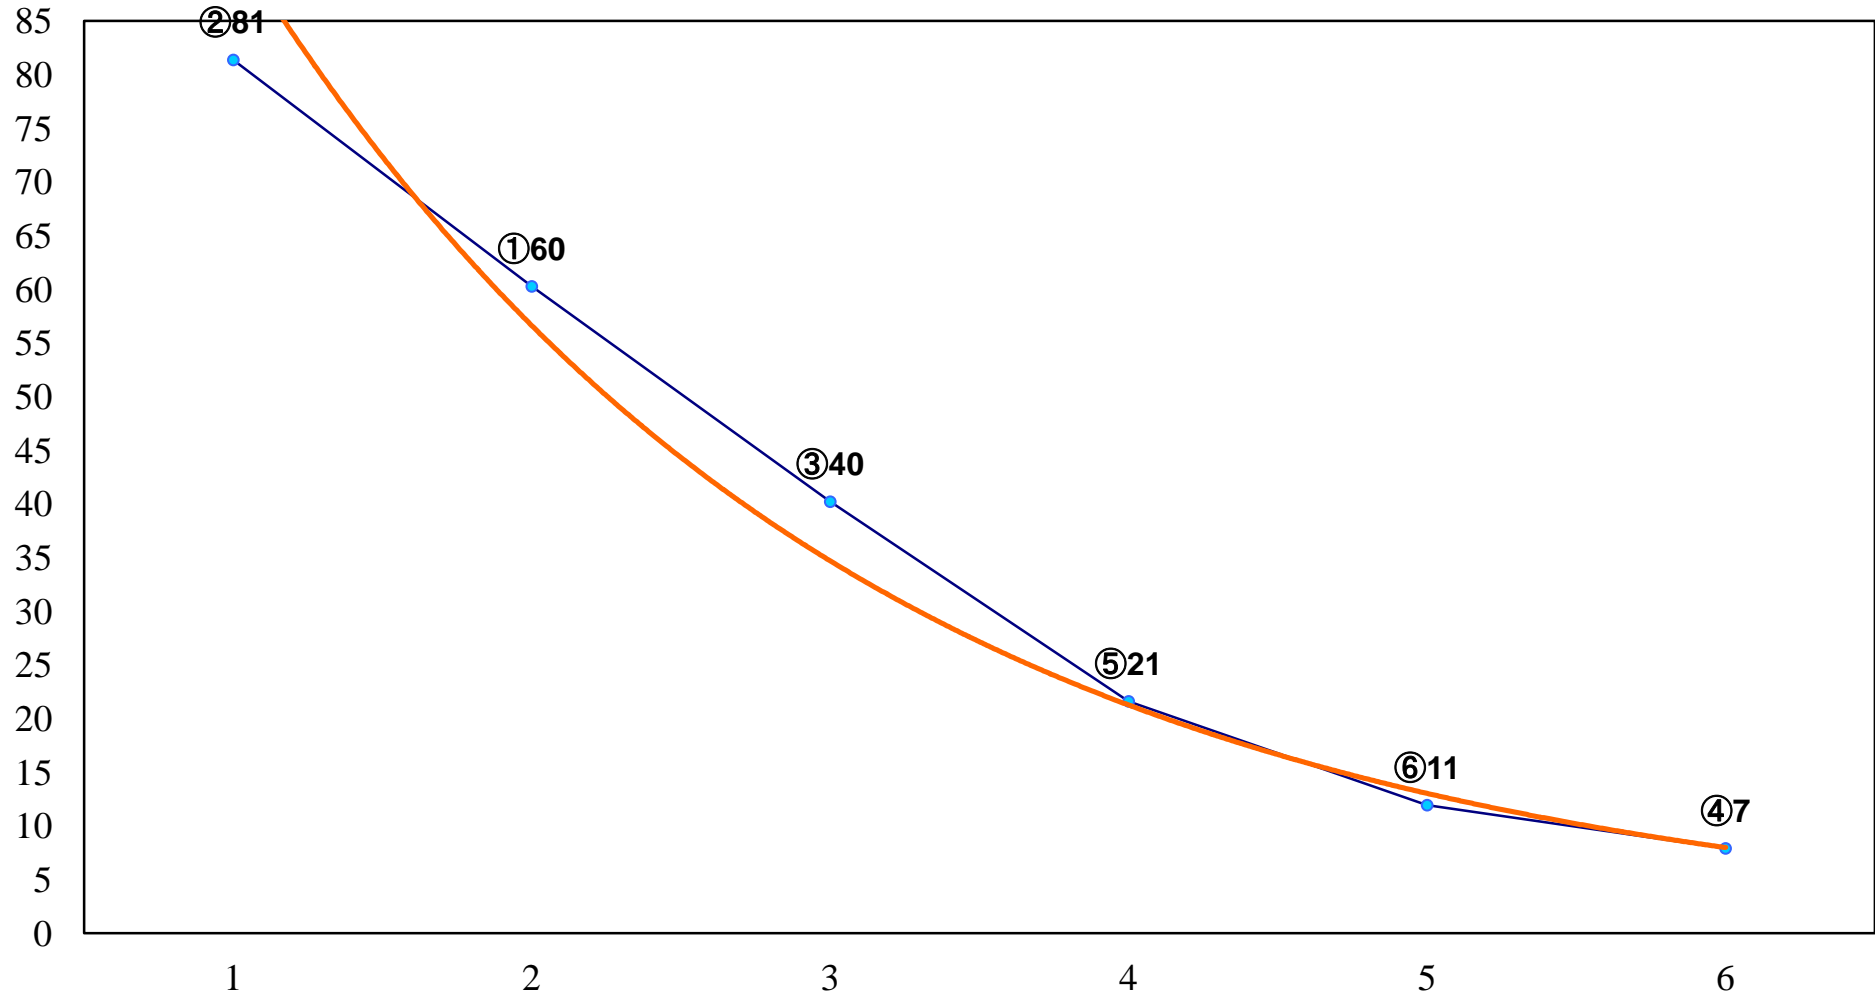

2017年10月27日(金) 船橋競馬 3R 16:00
ユーカリデビュー2歳新馬ウ 左1000m