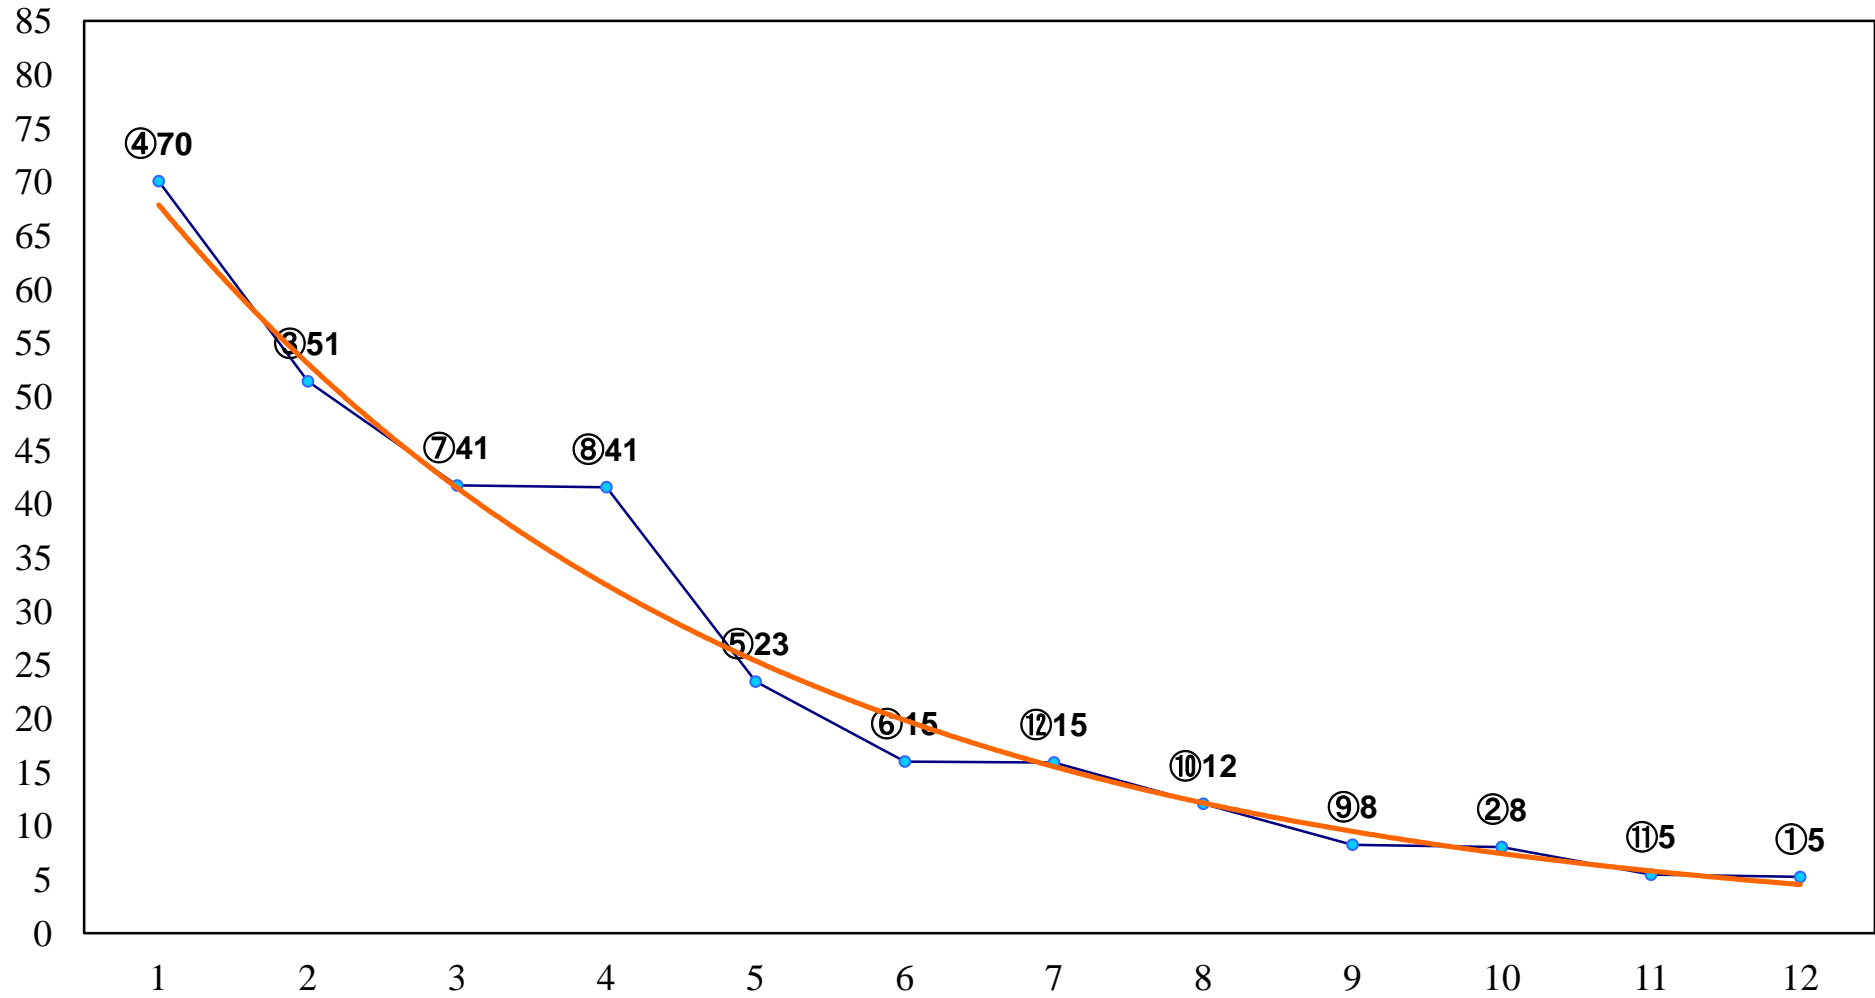

2017年10月27日(金) 船橋競馬 1R 15:00  
ユーカリデビュー2歳新馬ア 左1000m

2017年10月27日(金) 船橋競馬 2R 15:30  
ユーカリデビュー2歳新馬イ 左1000m

2017年10月27日(金) 船橋競馬 3R 16:00  
ユーカリデビュー2歳新馬ウ 左1000m

2017年10月27日(金) 船橋競馬 4R 16:30  
3歳七 左1200m

2017年10月27日(金) 船橋競馬 5R 17:00  
オートレース船橋賞C3特選一 左1500m