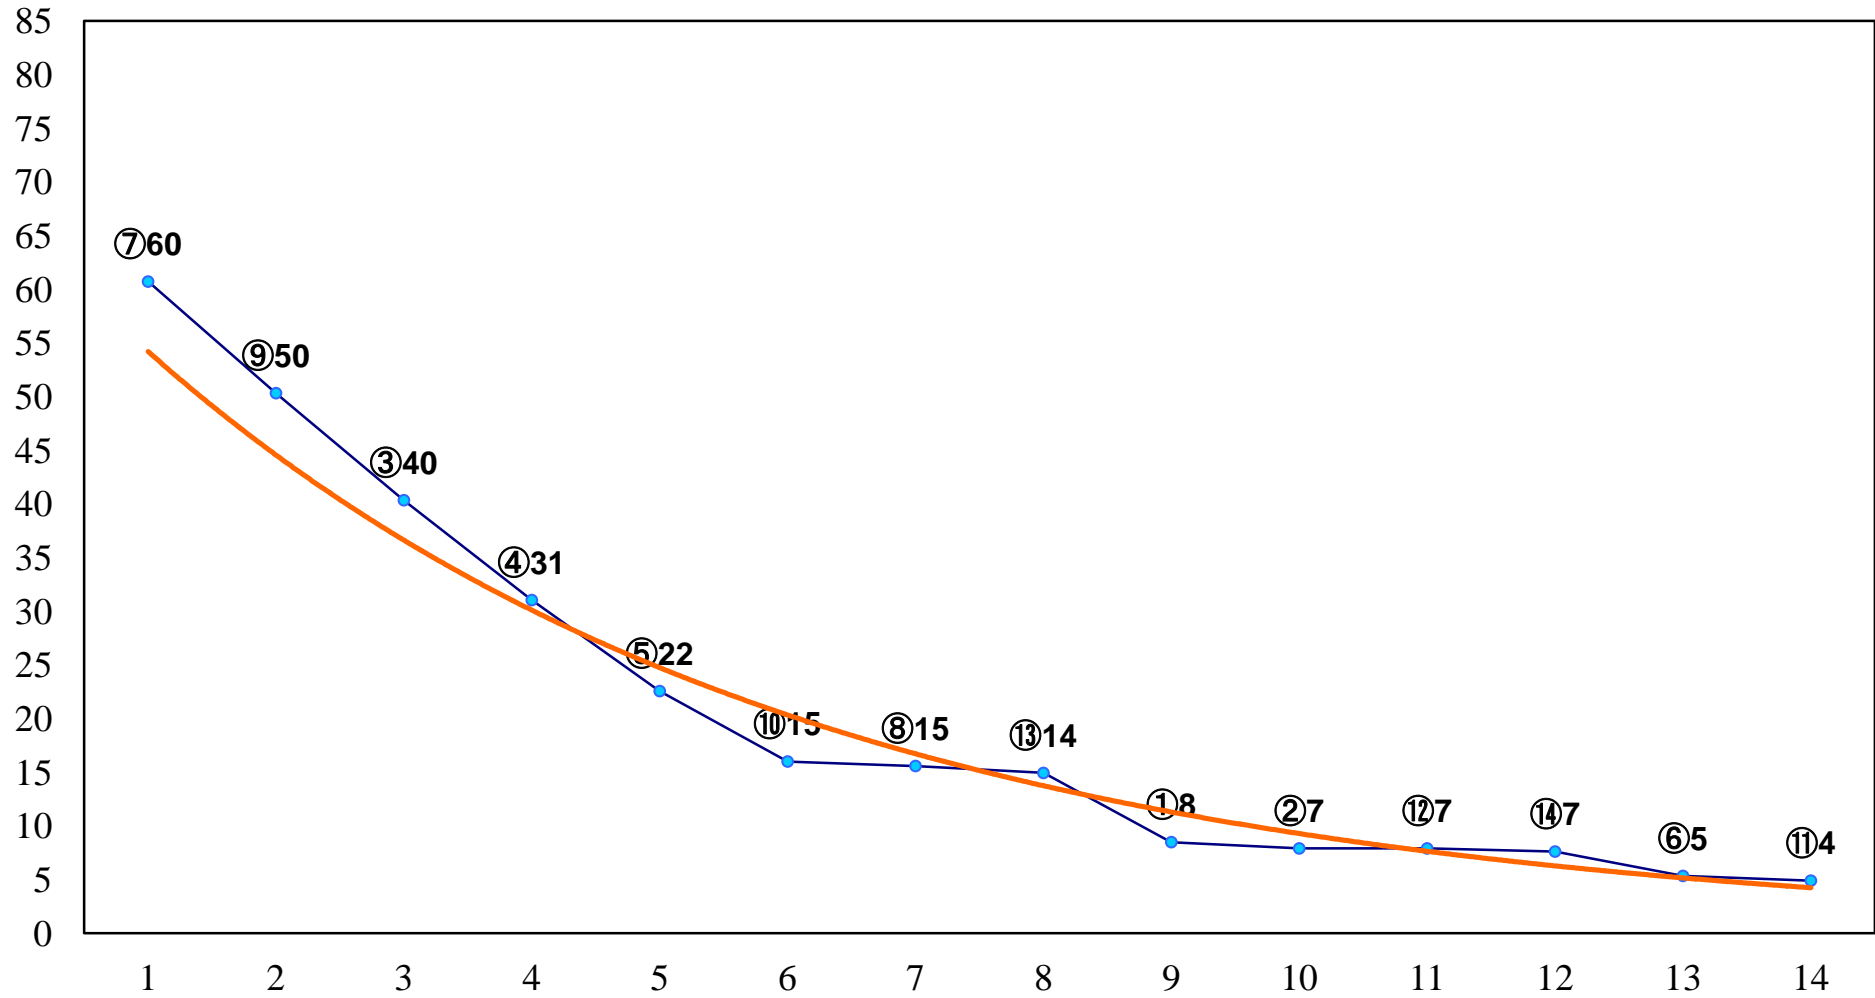

2017年11月13日(月) 大井競馬 1R 14:50  
2歳30万円以下 右1400m

2017年11月13日(月) 大井競馬 2R 15:20  
2歳30万円以下 右1200m

2017年11月13日(月) 大井競馬 3R 15:50  
晩秋賞3歳選抜 右1800m

2017年11月13日(月) 大井競馬 4R 16:20  
C2一 二三 右1600m

2017年11月13日(月) 大井競馬 6R 17:25  
C2一 二三 右1200m