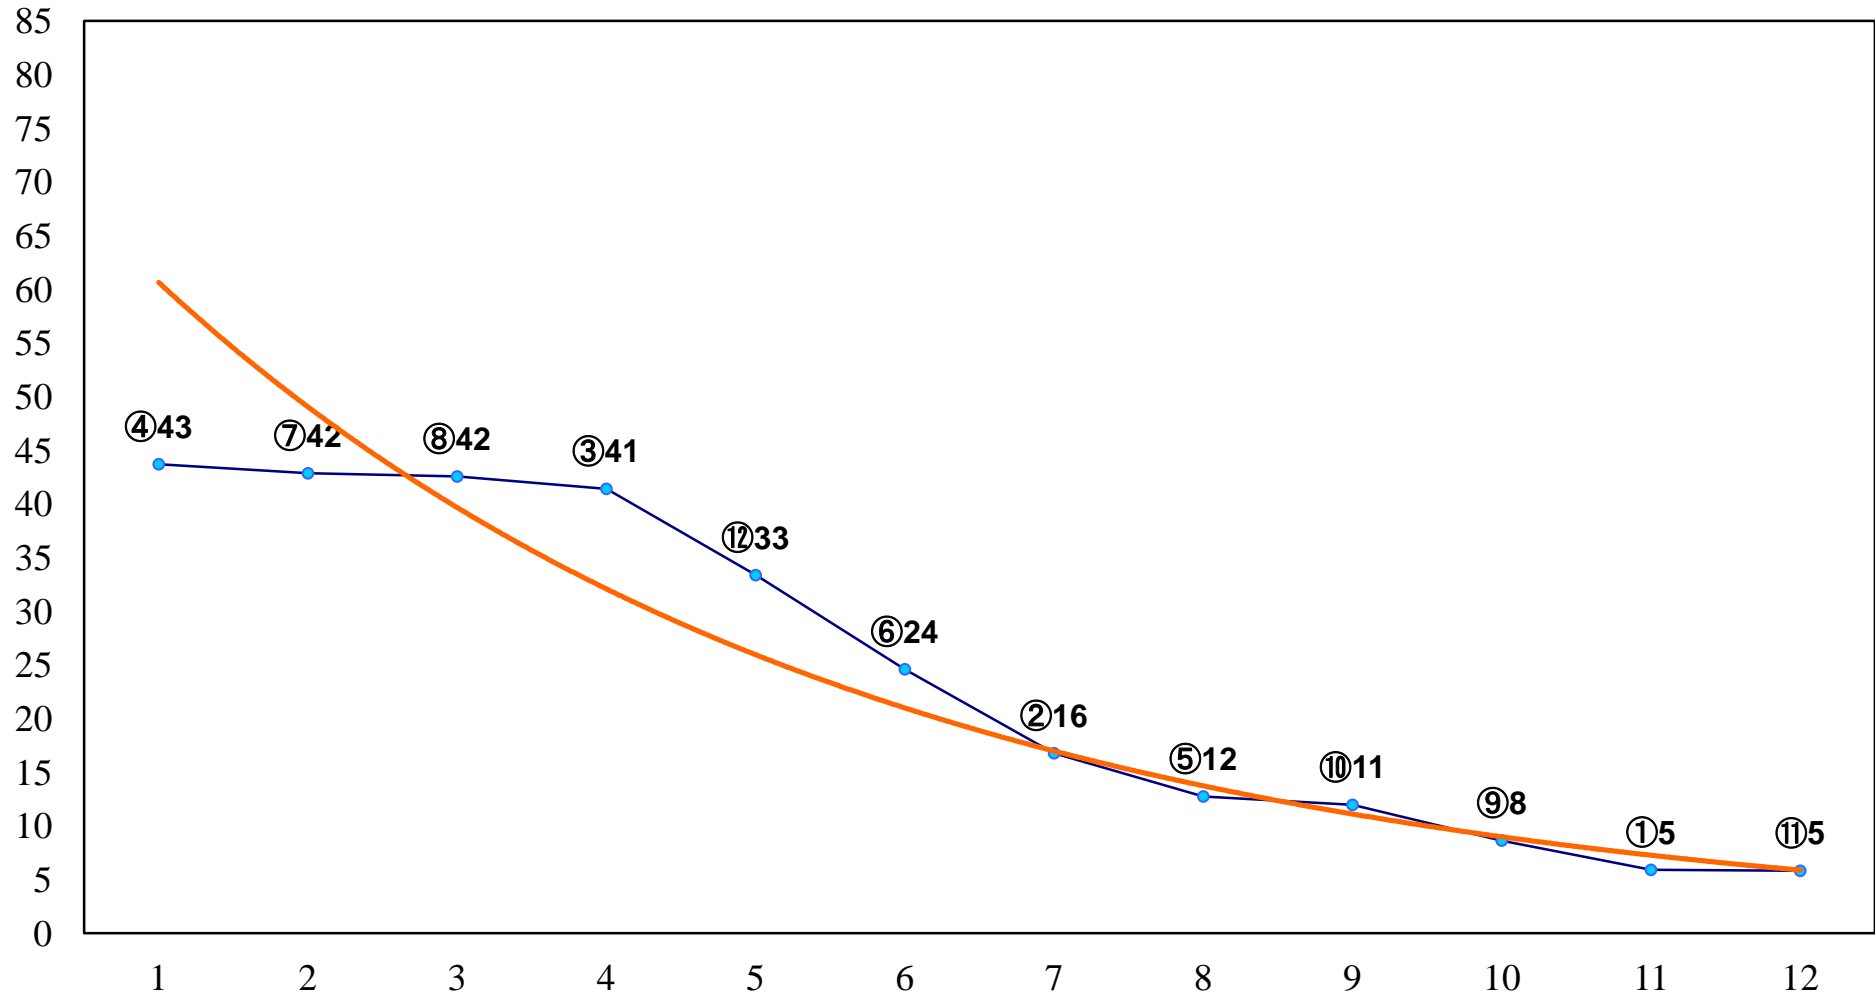

2017年11月13日(月) 大井競馬 1R 14:50  
2歳30万円以下 右1400m

2017年11月13日(月) 大井競馬 2R 15:20  
2歳30万円以下 右1200m

2017年11月13日(月) 大井競馬 3R 15:50  
晩秋賞3歳選抜 右1800m

2017年11月13日(月) 大井競馬 4R 16:20  
C2一 二三 右1600m

2017年11月13日(月) 大井競馬 6R 17:25  
C2一 二三 右1200m