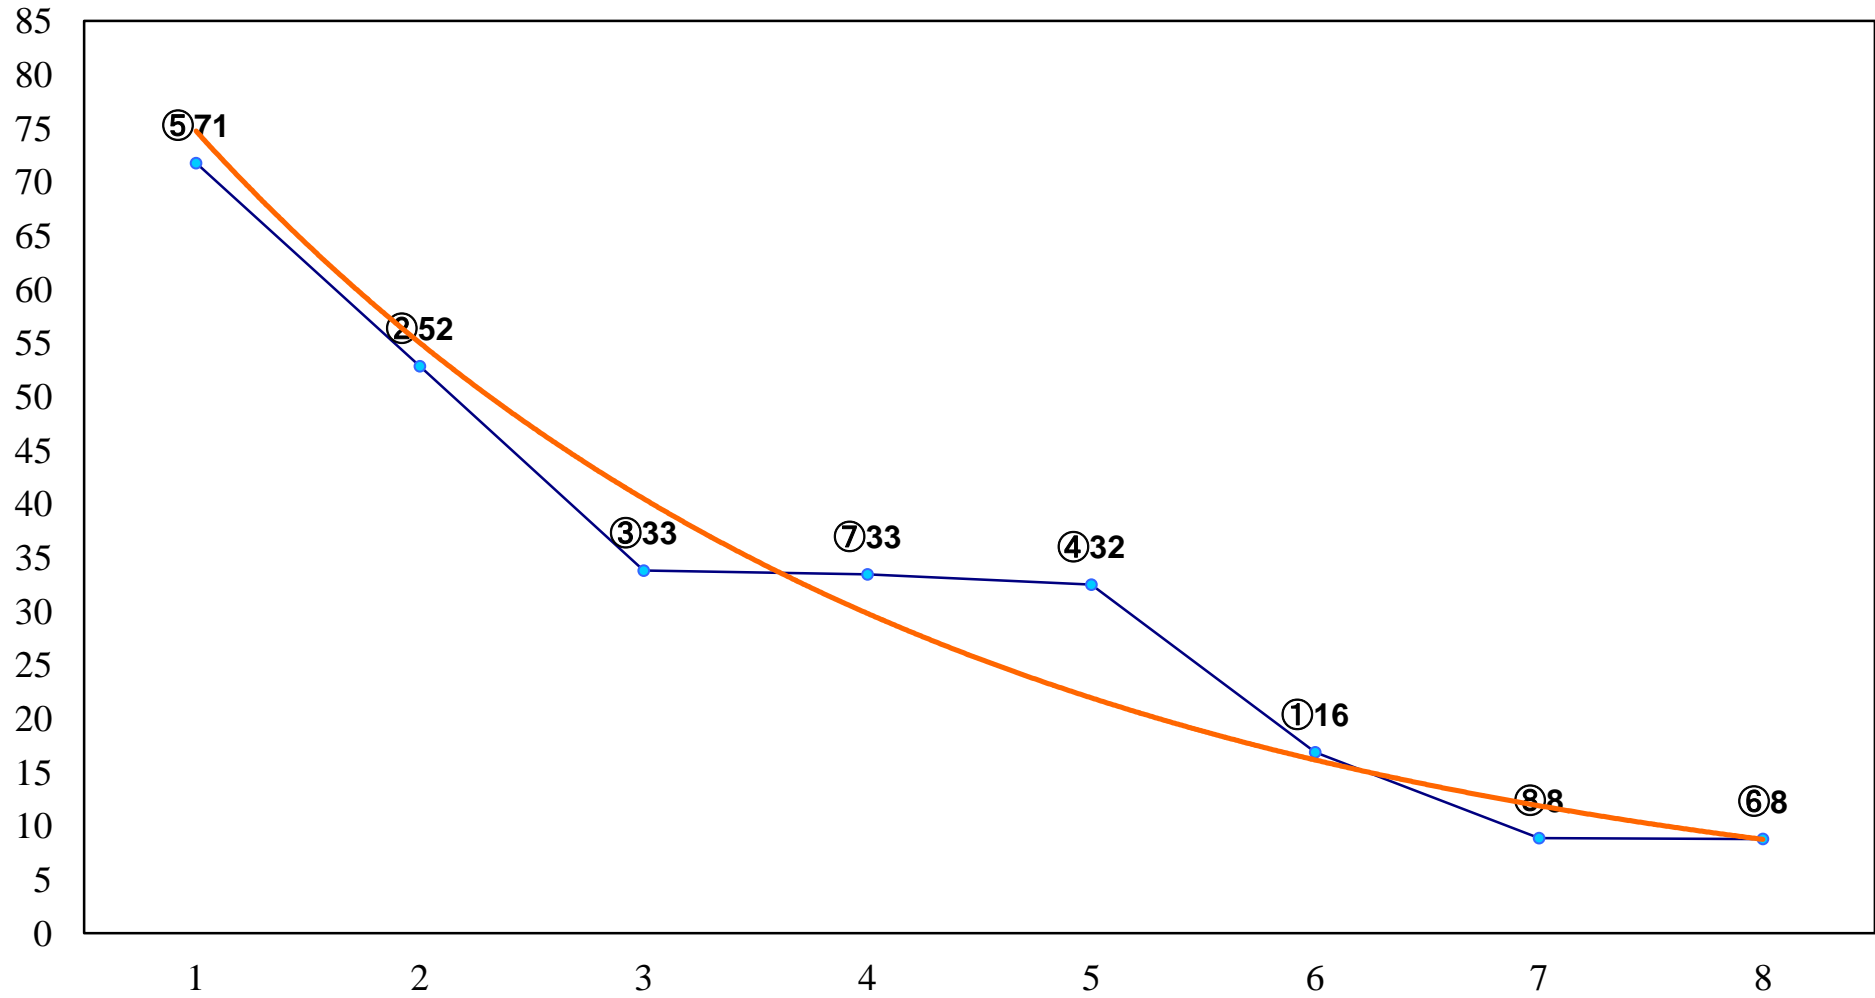

2017年11月13日(月) 大井競馬 7R 17:55
C1三 四 右1600m