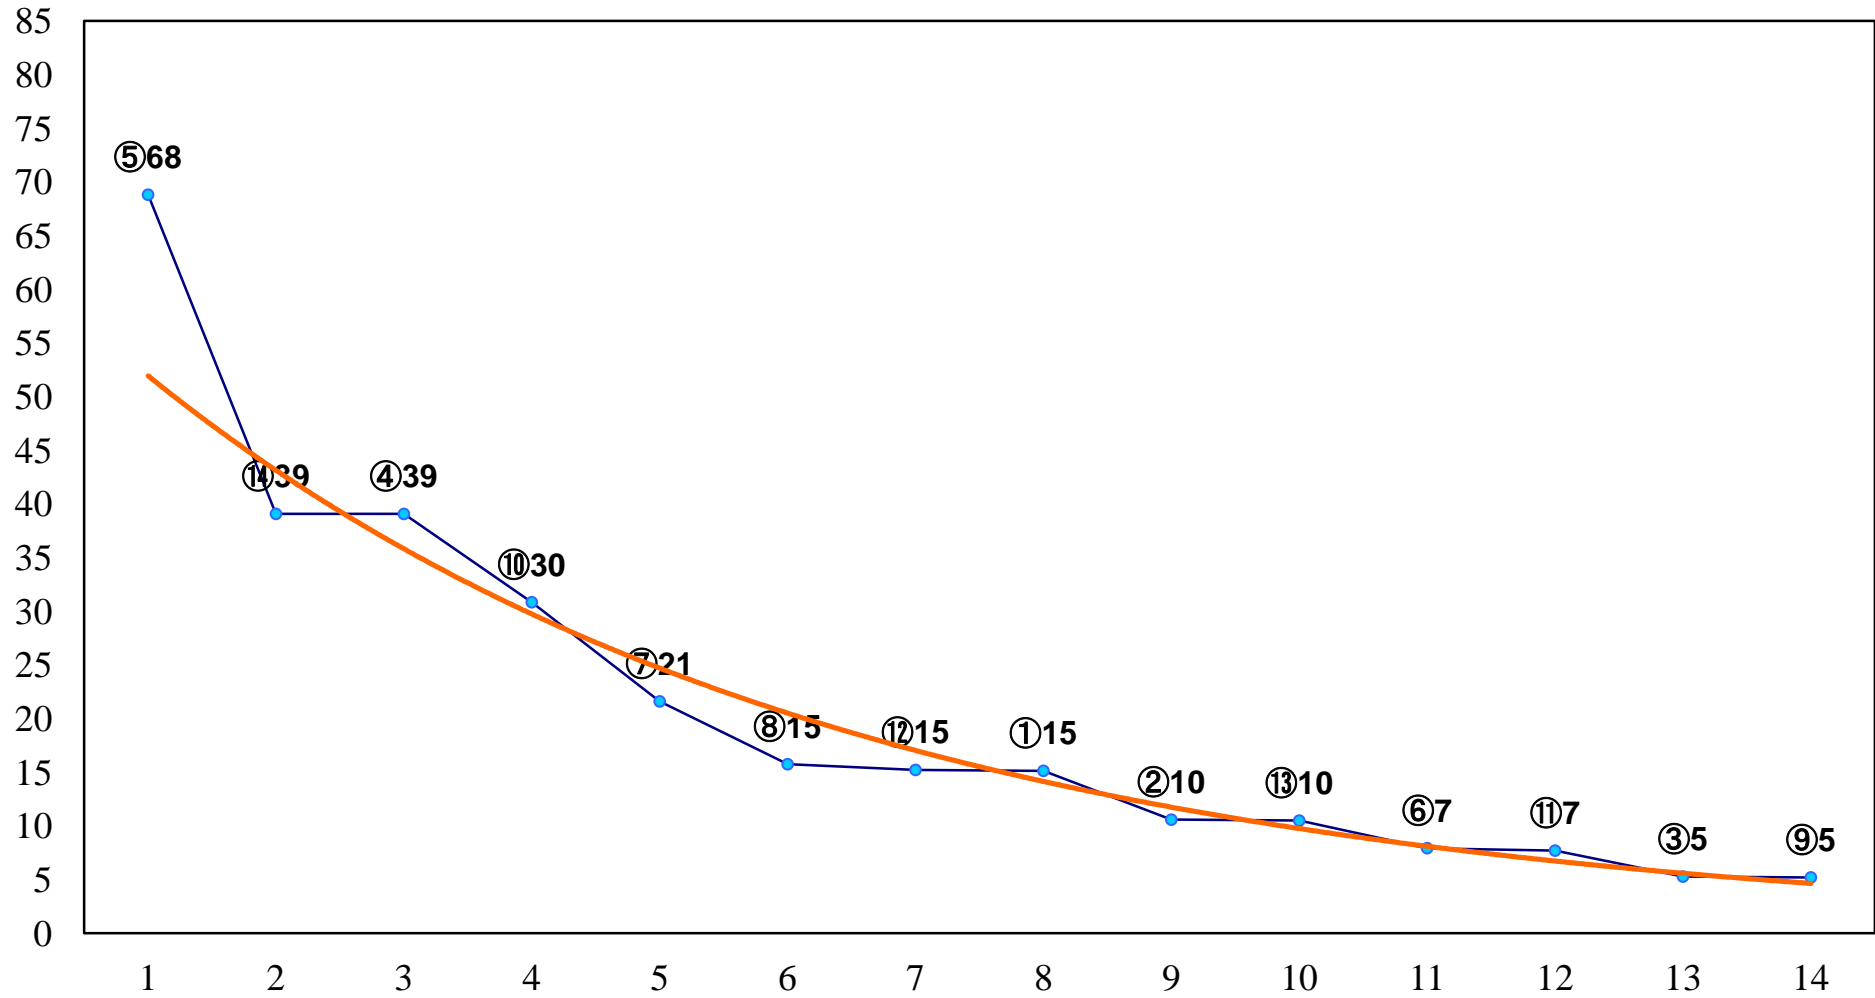

2017年11月13日(月) 大井競馬 1R 14:50  
2歳30万円以下 右1400m

2017年11月13日(月) 大井競馬 2R 15:20  
2歳30万円以下 右1200m

2017年11月13日(月) 大井競馬 3R 15:50  
晩秋賞3歳選抜 右1800m

2017年11月13日(月) 大井競馬 4R 16:20  
C2一 二三 右1600m

2017年11月13日(月) 大井競馬 6R 17:25  
C2一 二三 右1200m