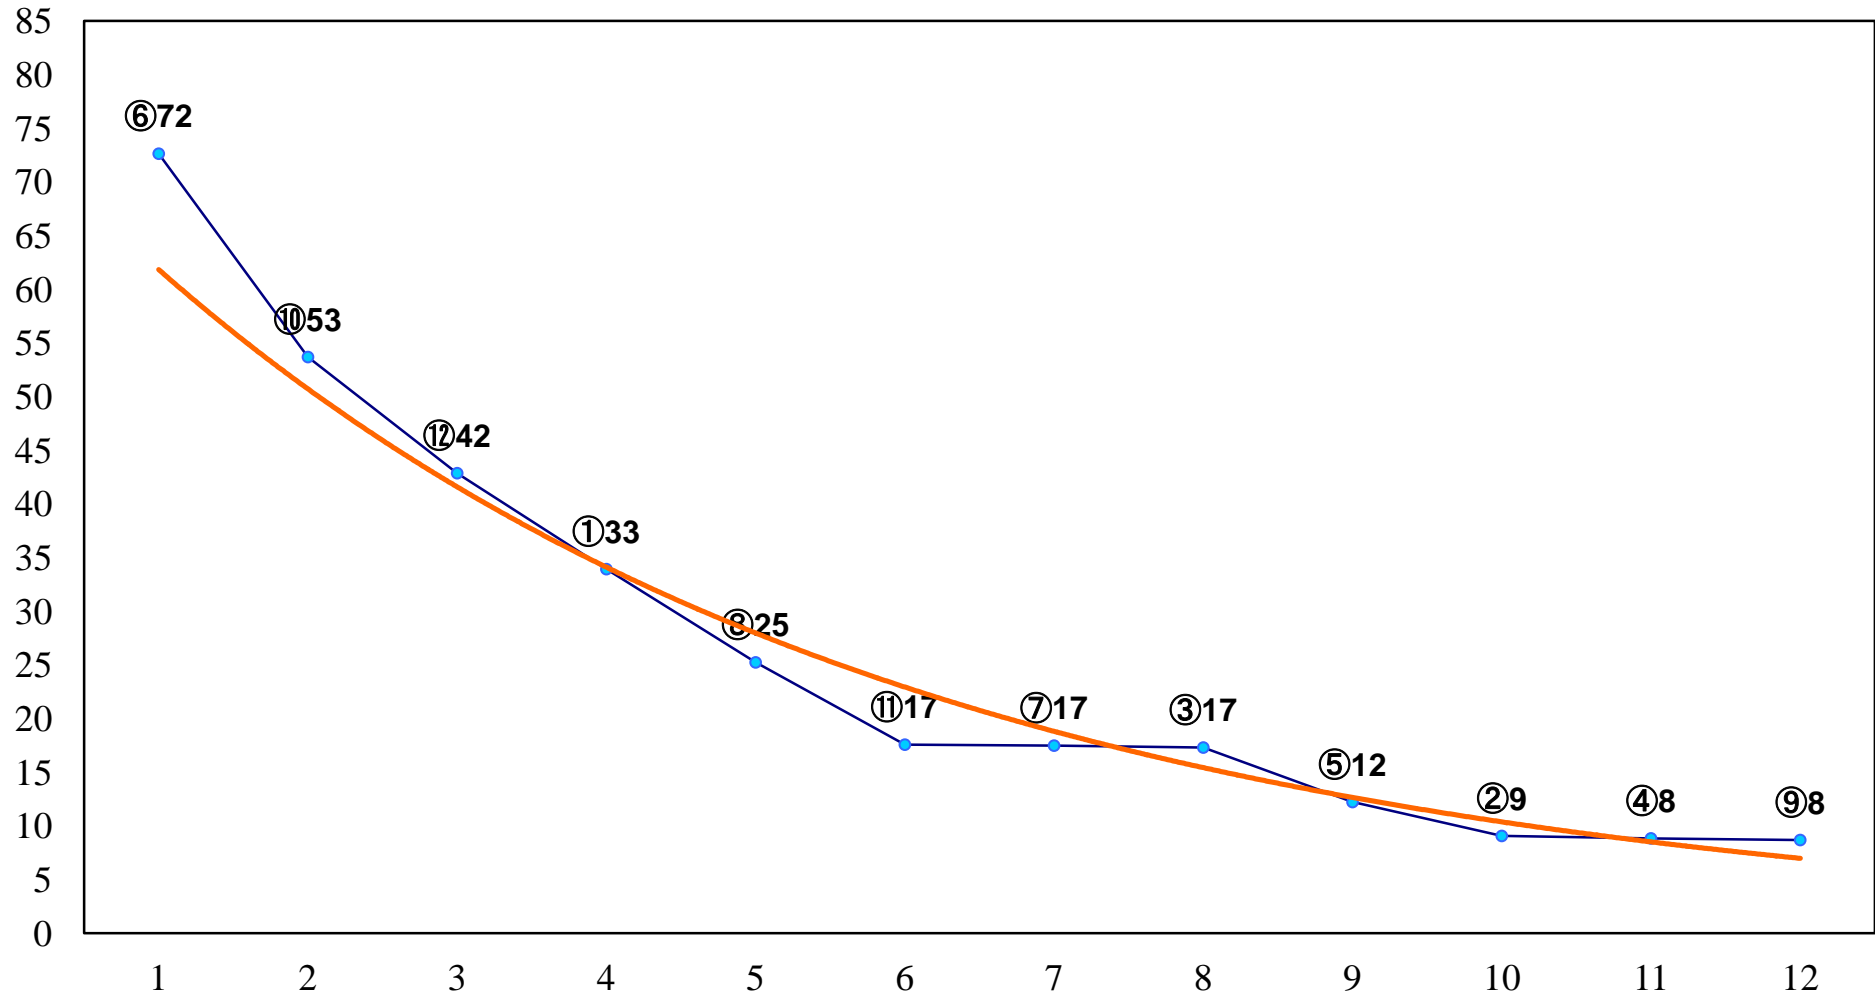

2017年11月13日(月) 大井競馬 7R 17:55  
C1三 四 右1600m

2017年11月13日(月) 大井競馬 8R 18:25  
C1三 四 右1200m

2017年11月13日(月) 大井競馬 9R 19:00  
C1-二 右1600m

2017年11月13日(月) 大井競馬 10R 19:35  
ベテルギウス賞B3三選抜特別 右1000m

2017年11月13日(月) 大井競馬 11R 20:10  
プロキオン賞B1ニB2一選抜特別 右1600m