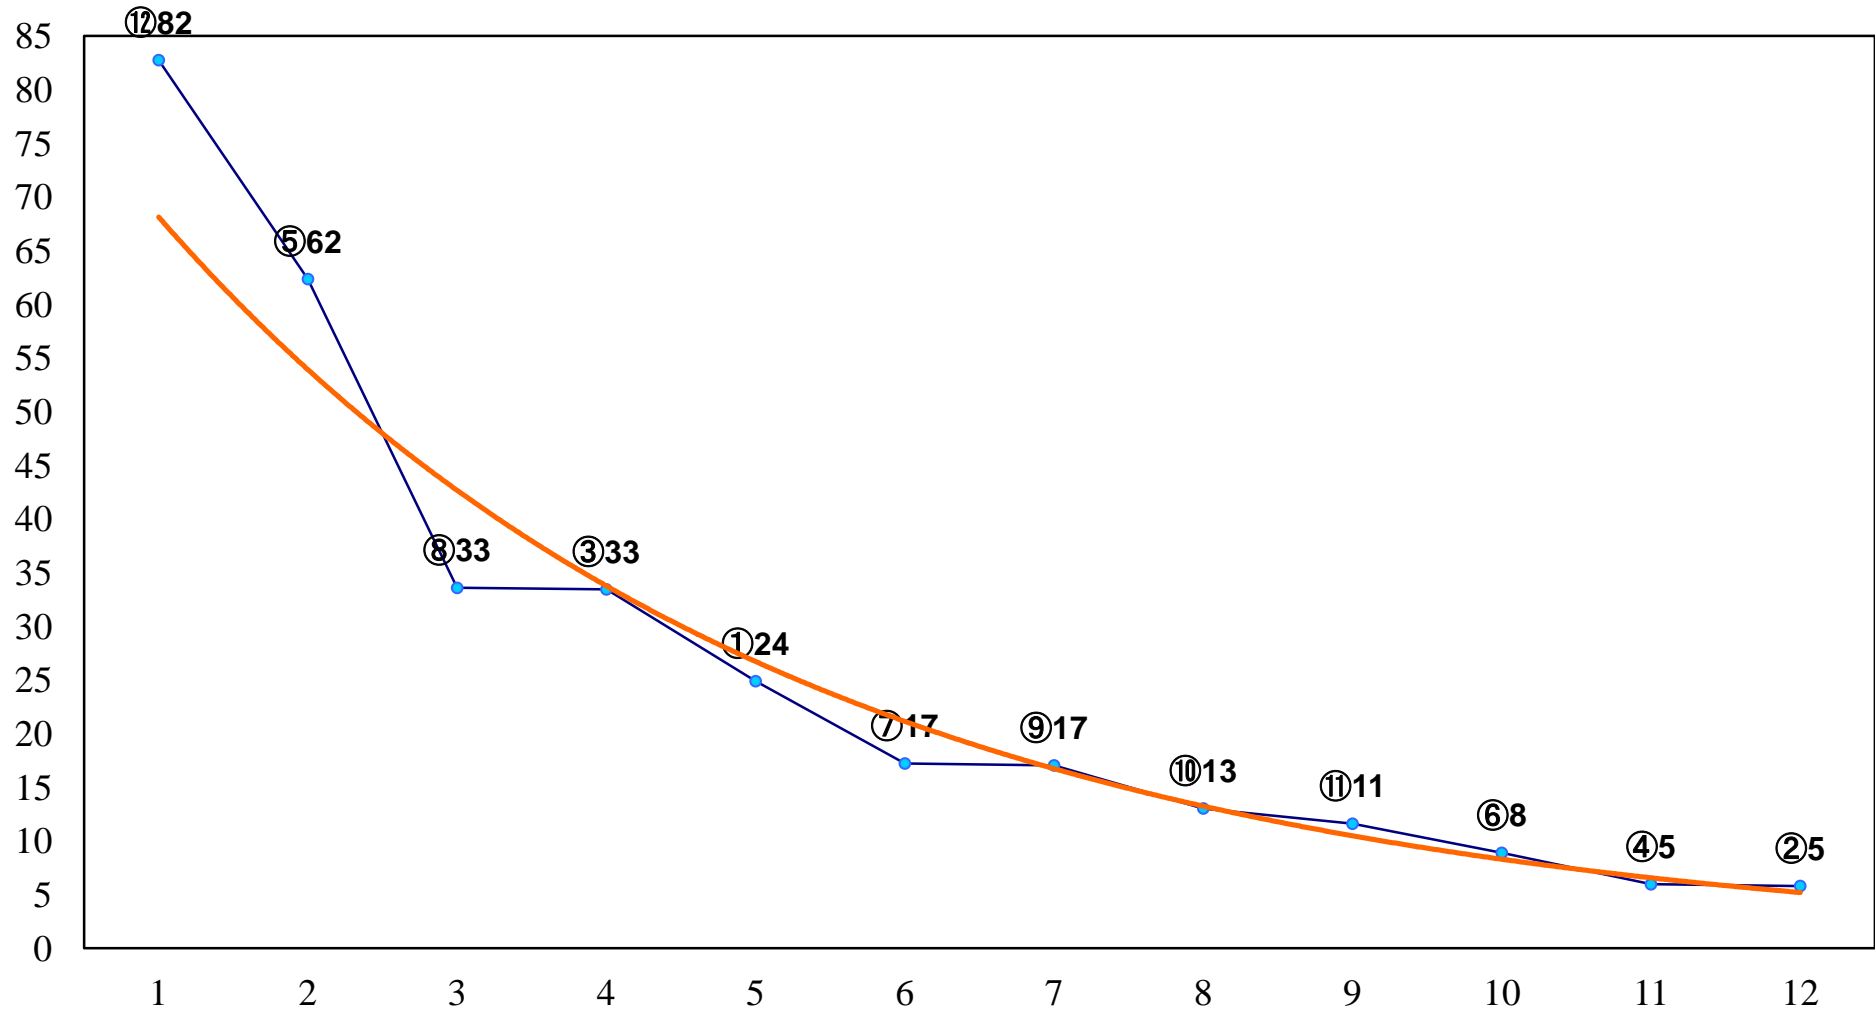

2017年11月13日(月) 大井競馬 7R 17:55  
C1三 四 右1600m

2017年11月13日(月) 大井競馬 8R 18:25  
C1三 四 右1200m

2017年11月13日(月) 大井競馬 9R 19:00  
C1-二 右1600m

2017年11月13日(月) 大井競馬 10R 19:35  
ベテルギウス賞B3三選抜特別 右1000m

2017年11月13日(月) 大井競馬 11R 20:10  
プロキオン賞B1ニB2一選抜特別 右1600m