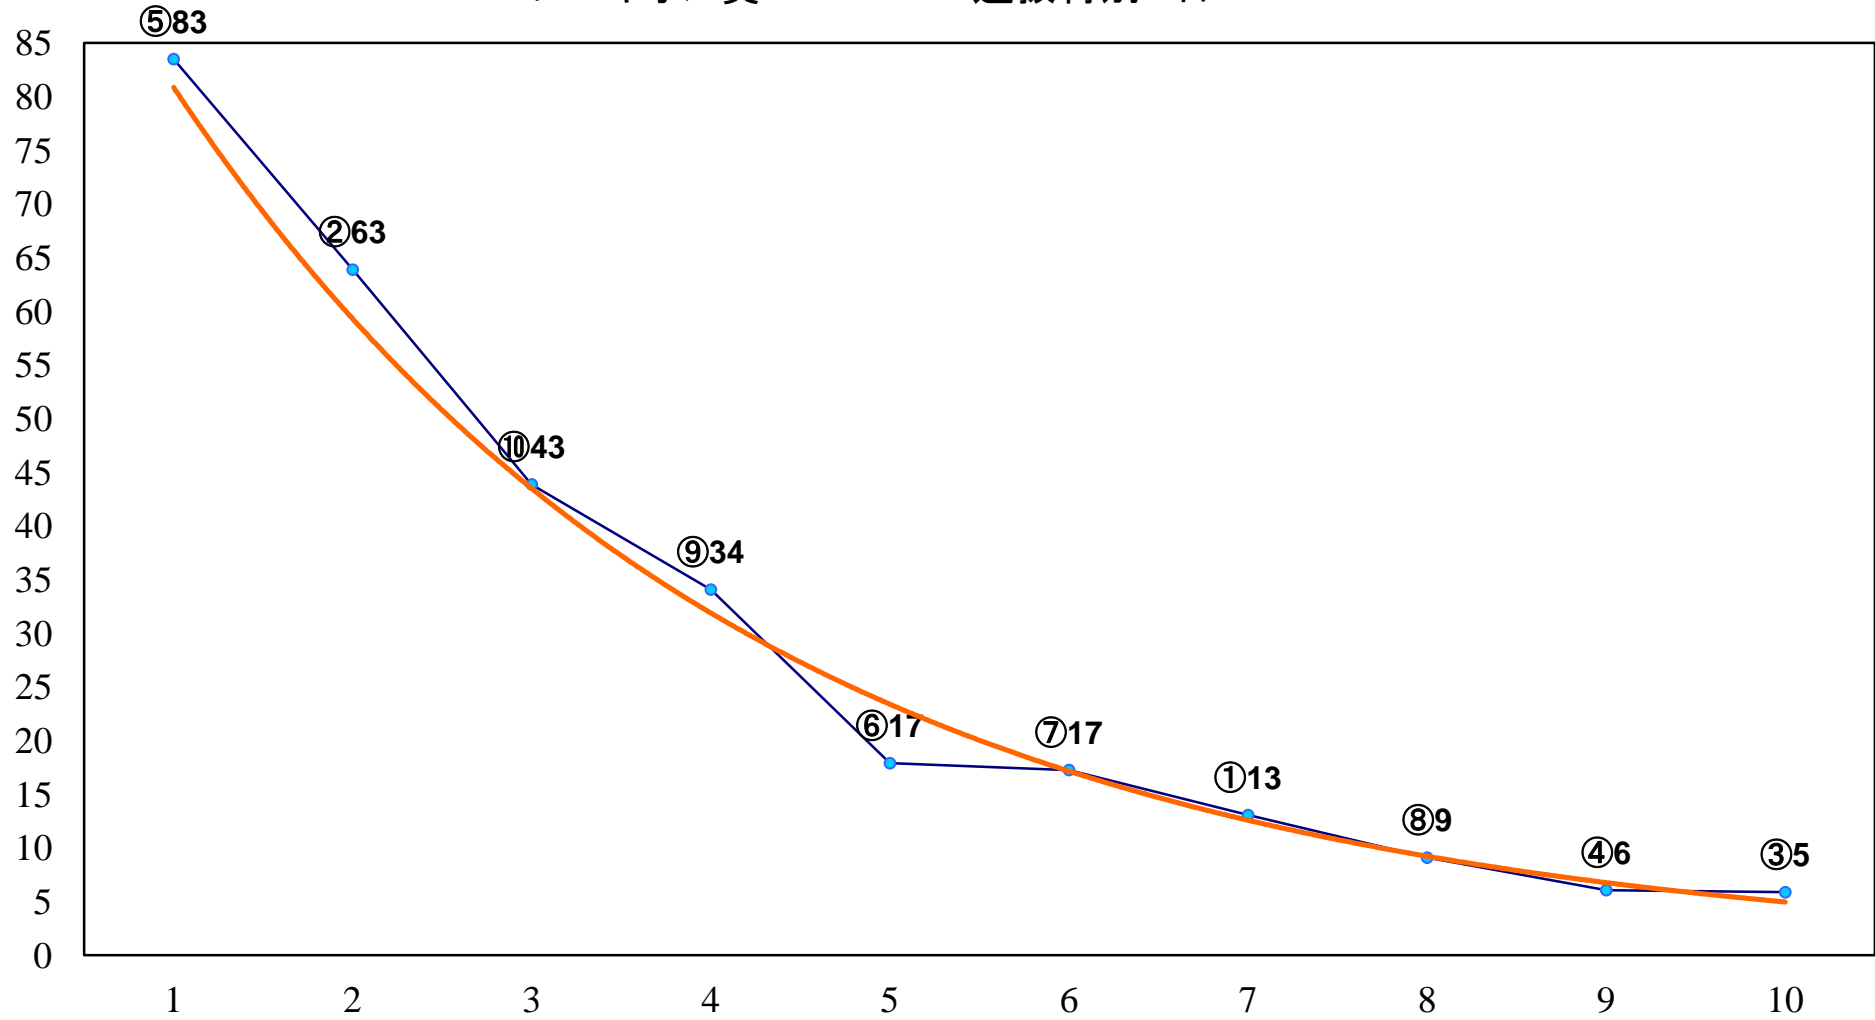

2017年11月13日(月) 大井競馬 7R 17:55  
C1三 四 右1600m

2017年11月13日(月) 大井競馬 8R 18:25  
C1三 四 右1200m

2017年11月13日(月) 大井競馬 9R 19:00  
C1-二 右1600m

2017年11月13日(月) 大井競馬 10R 19:35  
ベテルギウス賞B3三選抜特別 右1000m

2017年11月13日(月) 大井競馬 11R 20:10  
プロキオン賞B1ニB2一選抜特別 右1600m