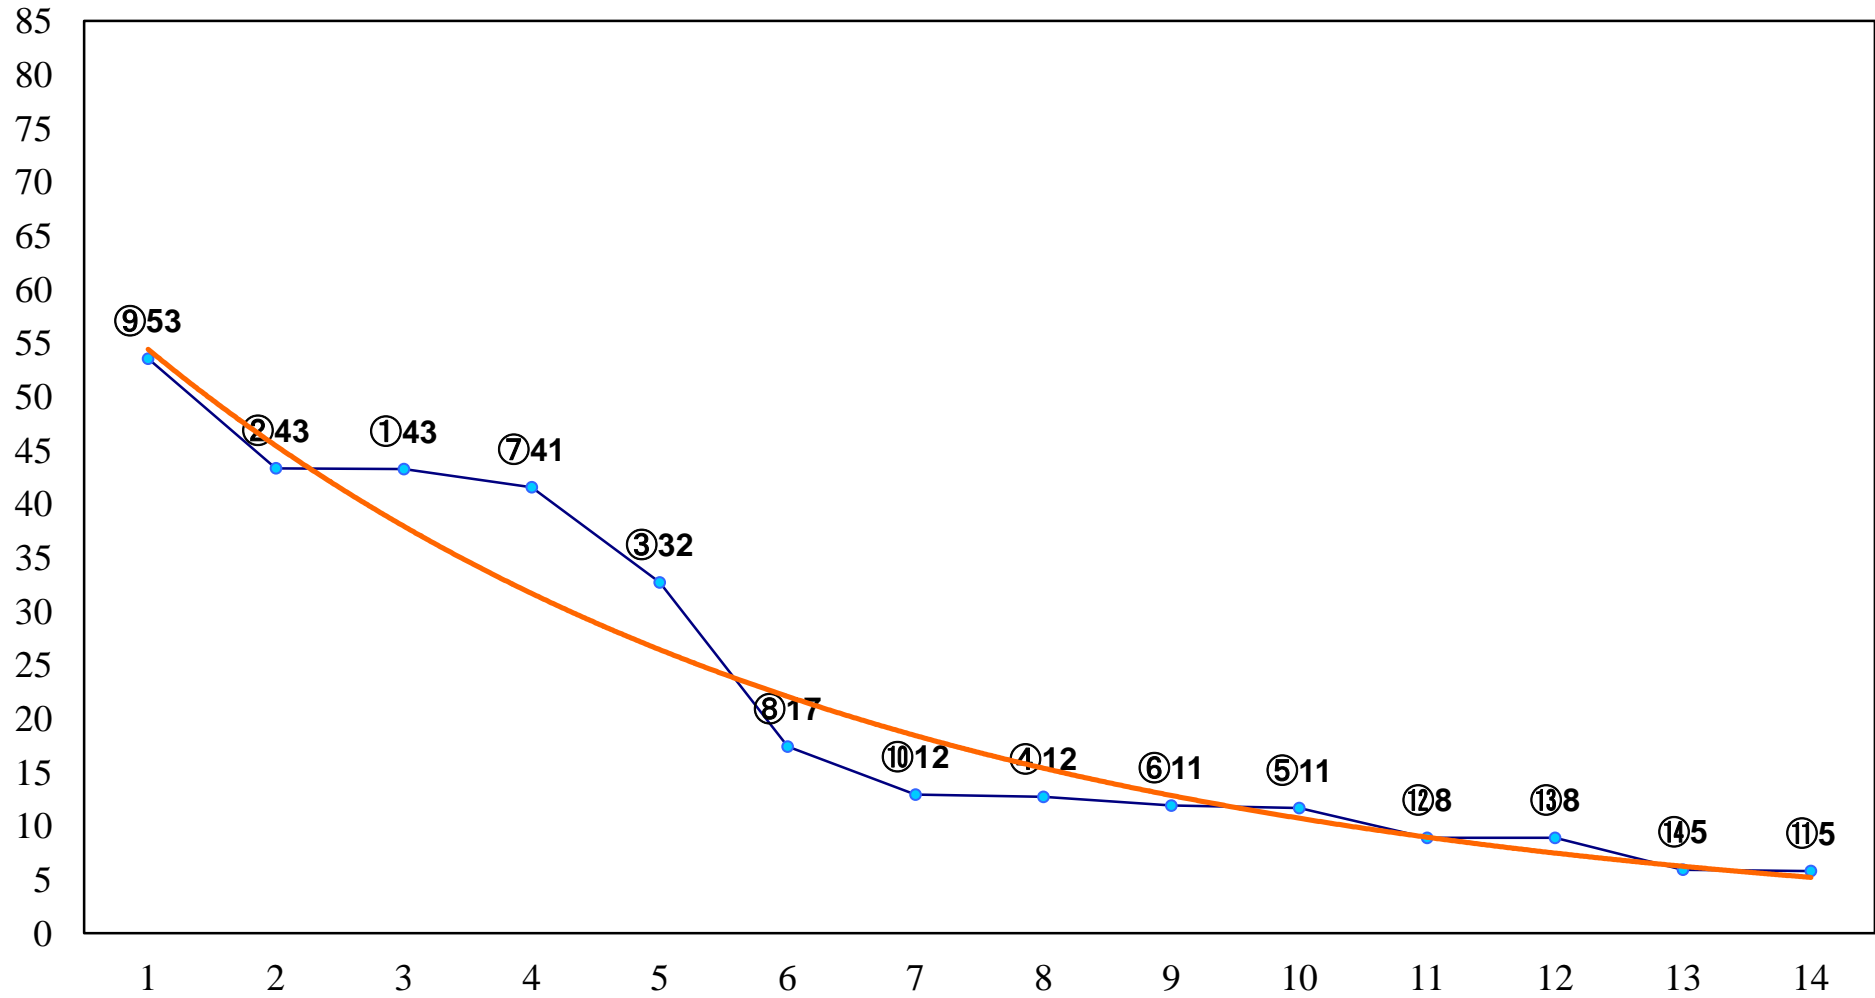

2017年11月13日(月) 大井競馬 8R 18:25
C1三 四 右1200m