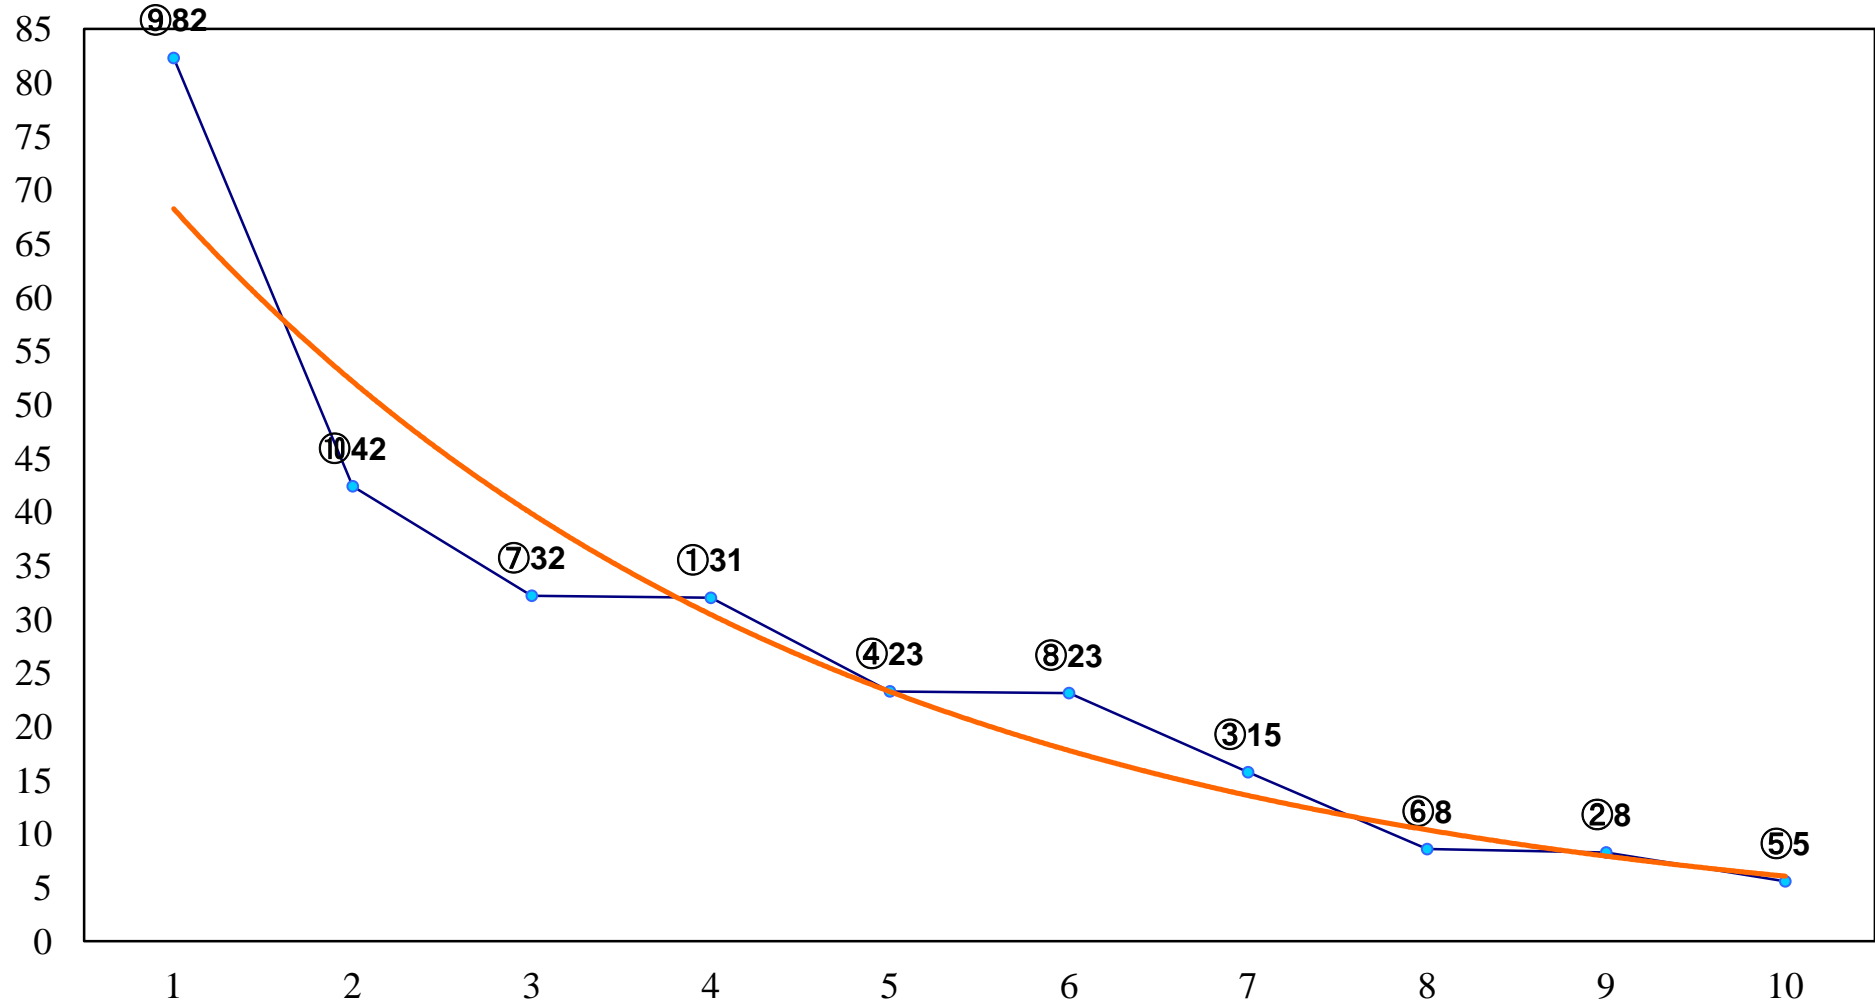

2017年11月13日(月) 大井競馬 1R 14:50  
2歳30万円以下 右1400m

2017年11月13日(月) 大井競馬 2R 15:20  
2歳30万円以下 右1200m

2017年11月13日(月) 大井競馬 3R 15:50  
晩秋賞3歳選抜 右1800m

2017年11月13日(月) 大井競馬 4R 16:20  
C2一 二三 右1600m

2017年11月13日(月) 大井競馬 6R 17:25  
C2一 二三 右1200m