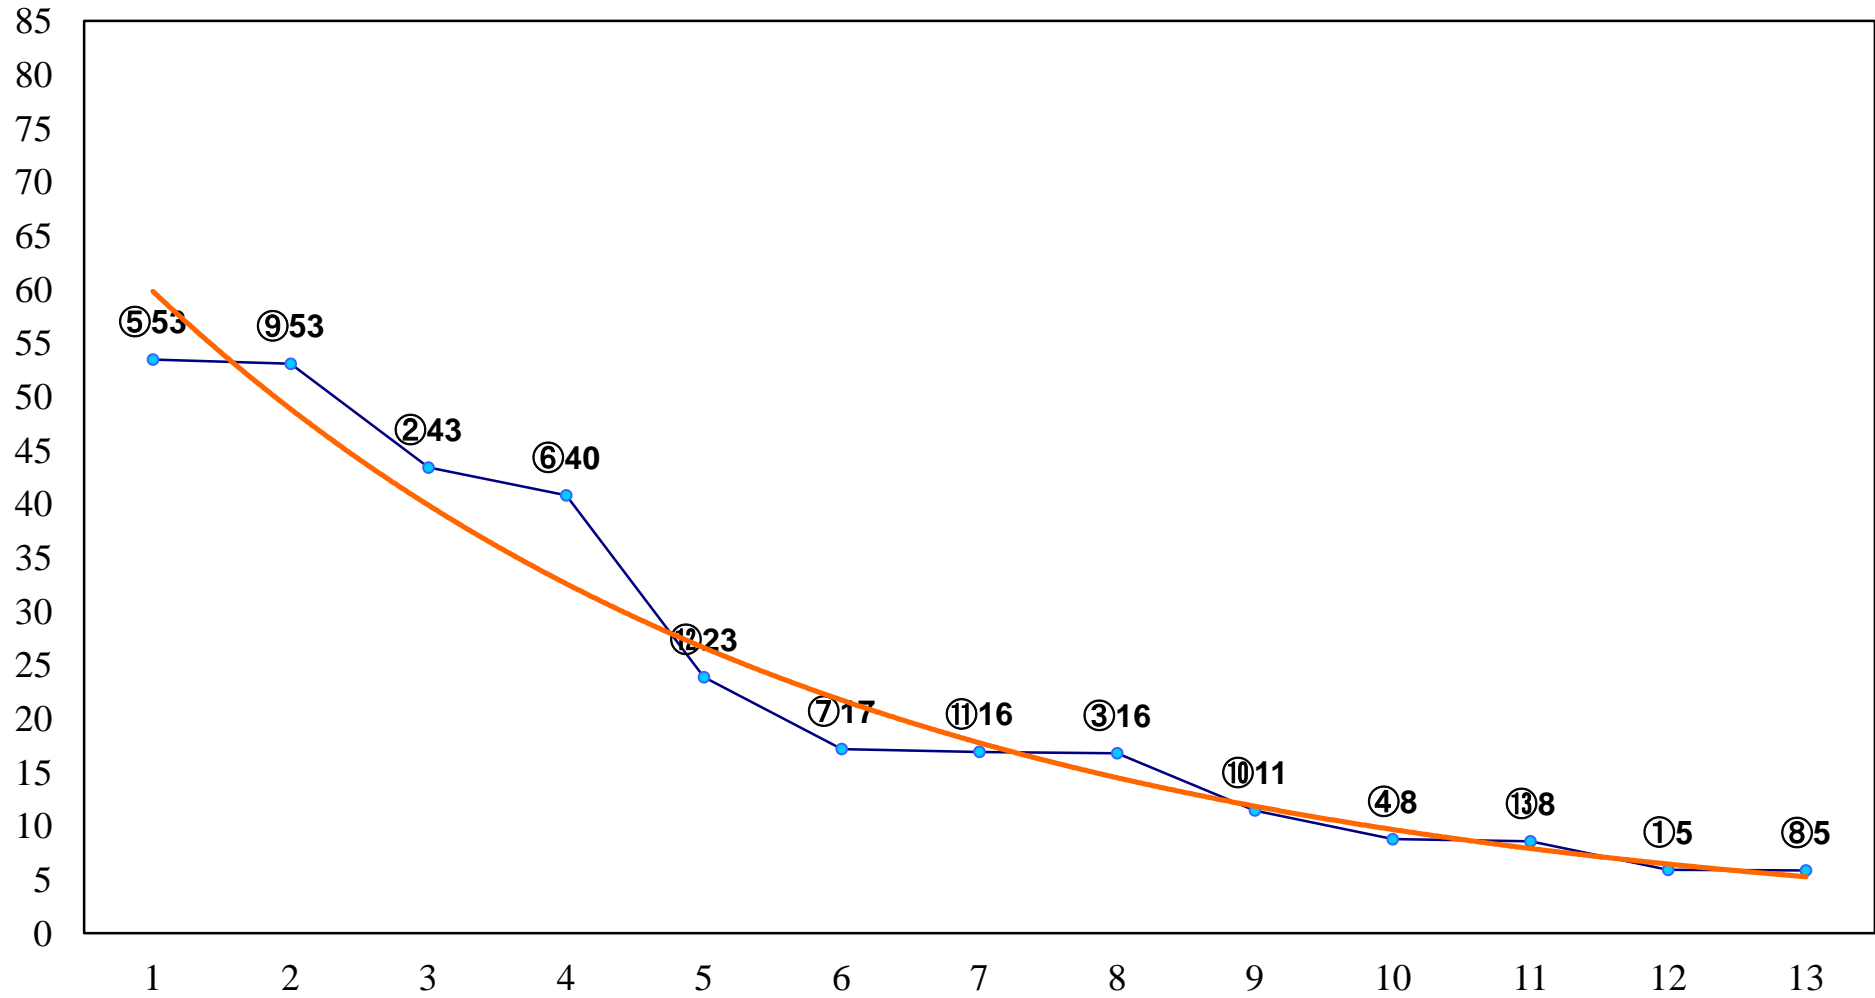

2017年11月13日(月) 大井競馬 1R 14:50  
2歳30万円以下 右1400m

2017年11月13日(月) 大井競馬 2R 15:20  
2歳30万円以下 右1200m

2017年11月13日(月) 大井競馬 3R 15:50  
晩秋賞3歳選抜 右1800m

2017年11月13日(月) 大井競馬 4R 16:20  
C2一 二三 右1600m

2017年11月13日(月) 大井競馬 6R 17:25  
C2一 二三 右1200m