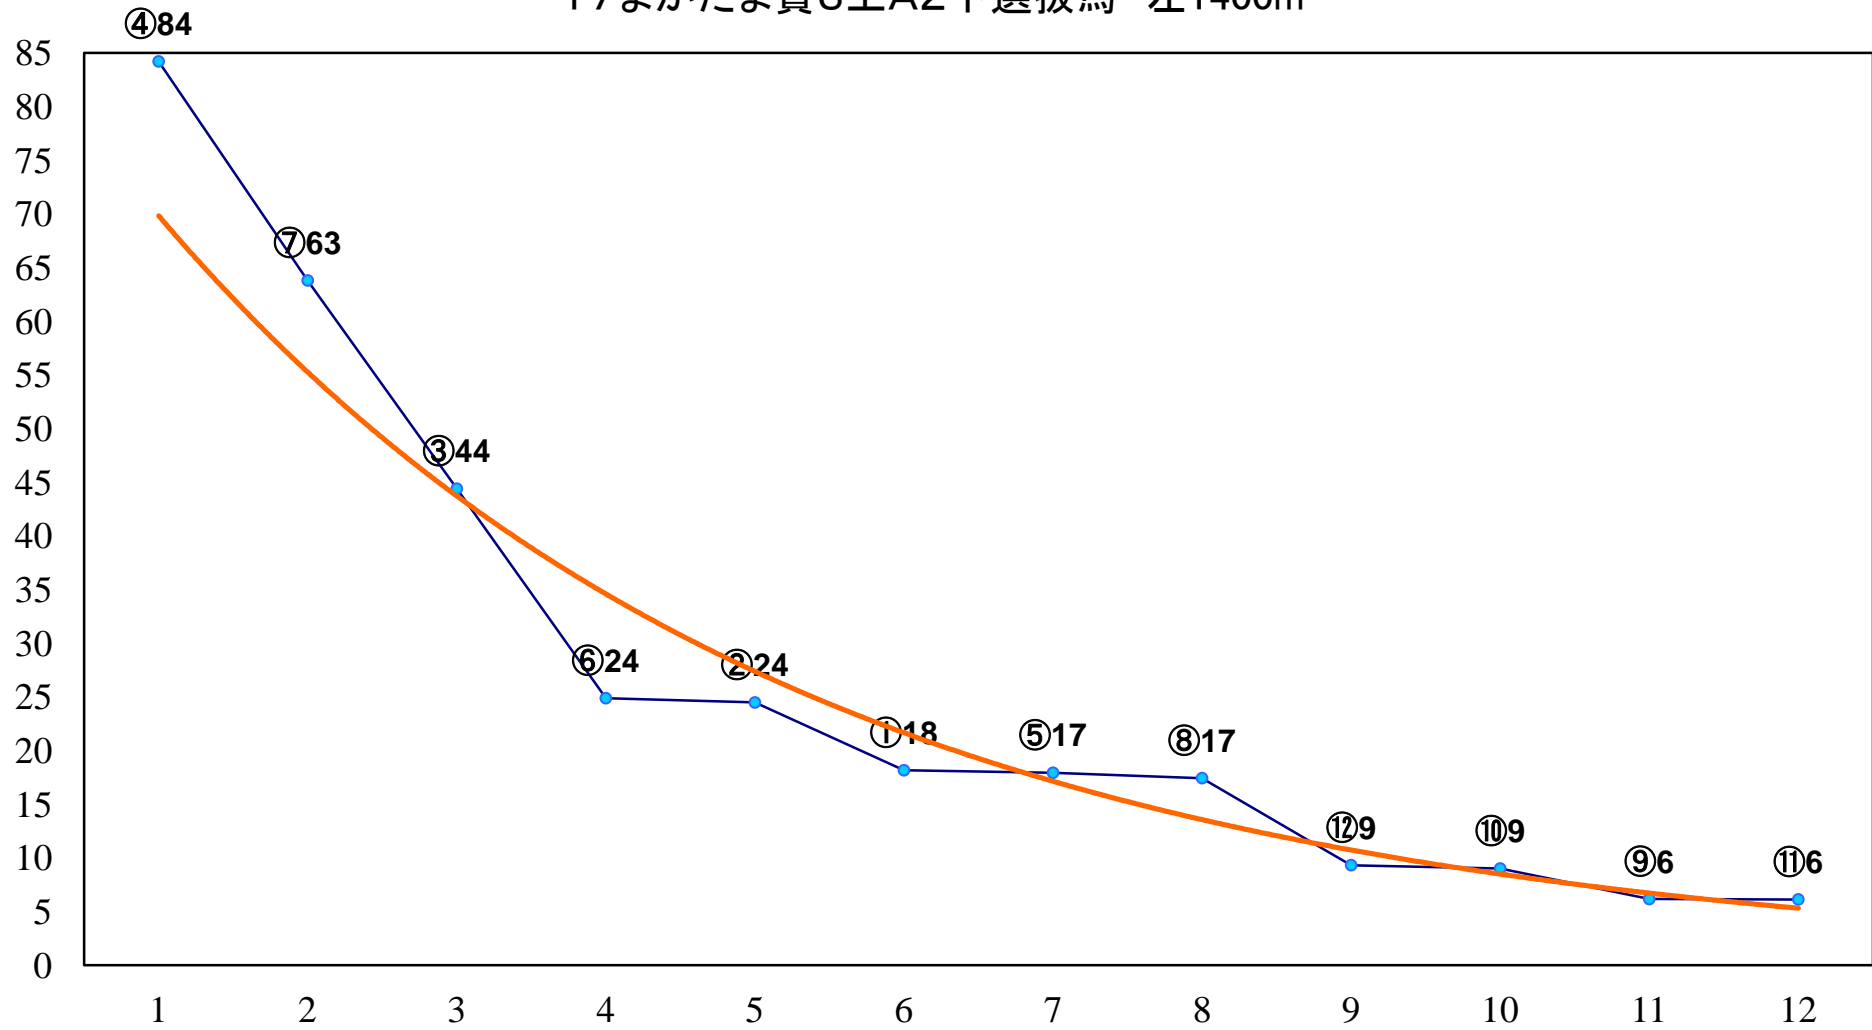

2017年11月22日(水) 浦和競馬 9R 14:50
向寒特別C1三 左1500m

2017年11月22日(水) 浦和競馬 10R 15:25
'17まがたま賞3上A2下選抜馬 左1400m

2017年11月22日(水) 浦和競馬 11R 16:00
山茶花特別B3二 左1600m