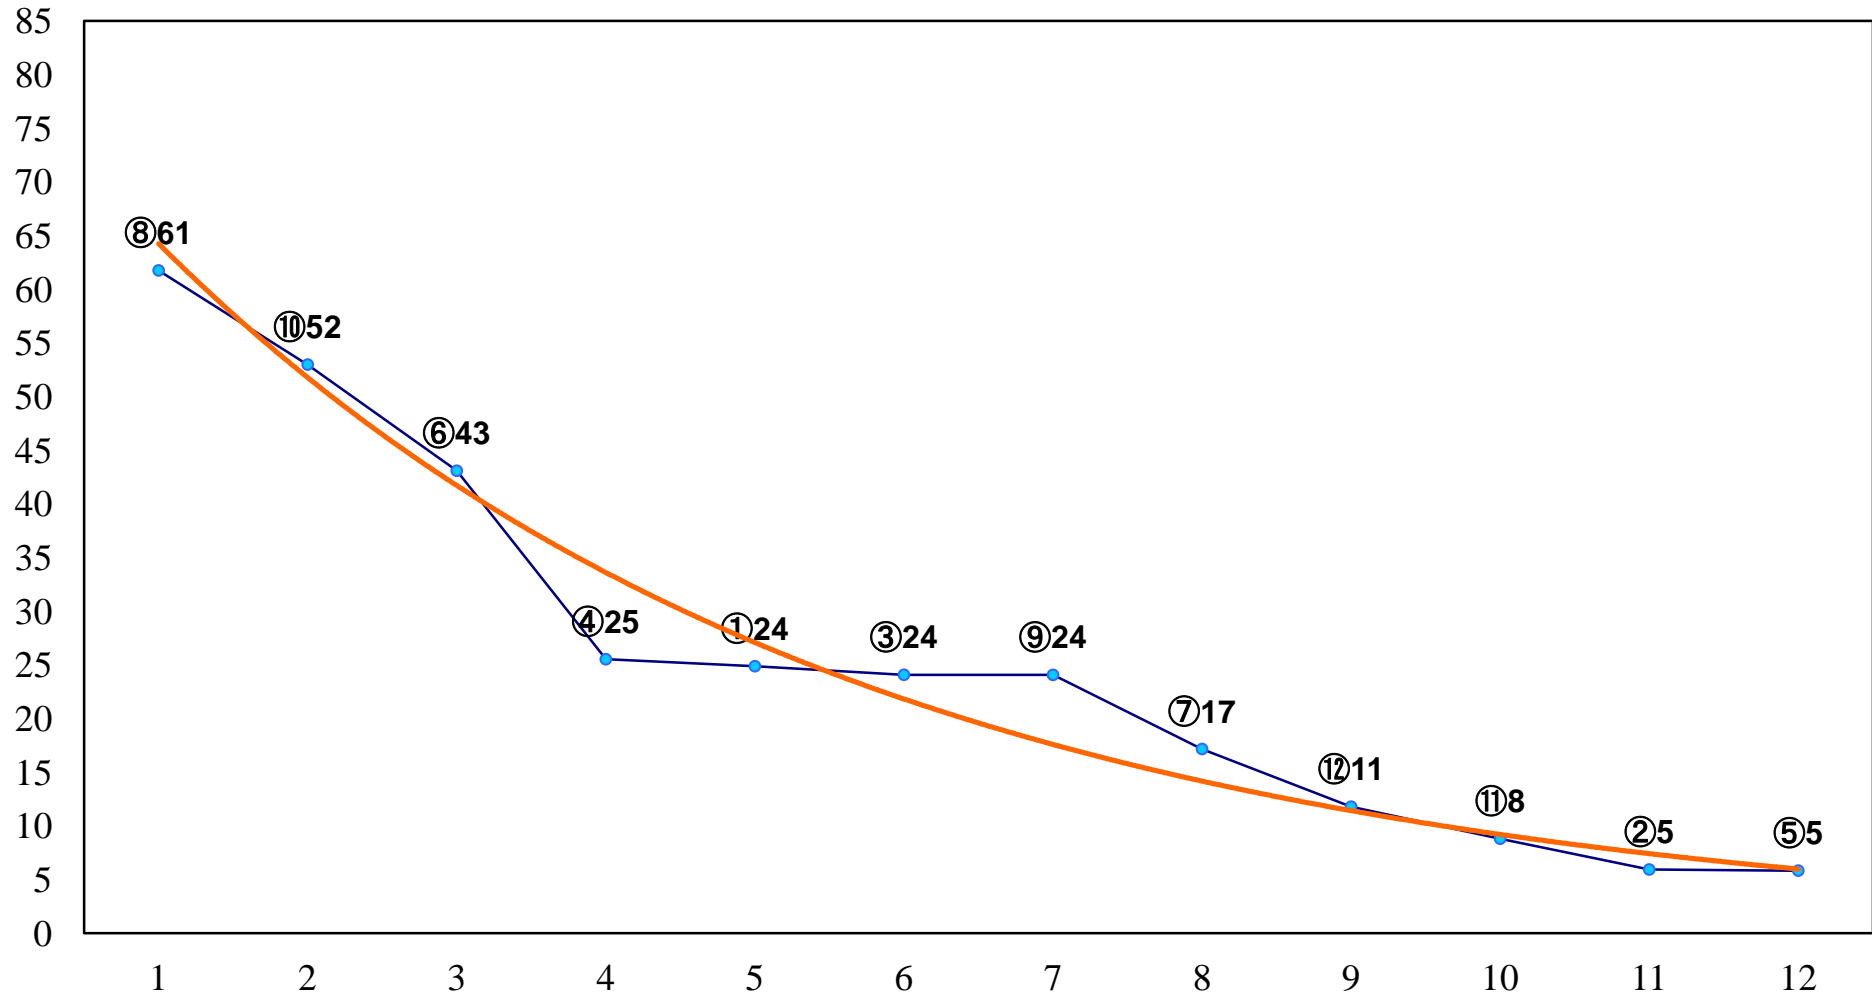

2017年11月22日(水) 浦和競馬 9R 14:50
向寒特別C1三 左1500m

2017年11月22日(水) 浦和競馬 10R 15:25
'17まがたま賞3上A2下選抜馬 左1400m

2017年11月22日(水) 浦和競馬 11R 16:00
山茶花特別B3二 左1600m