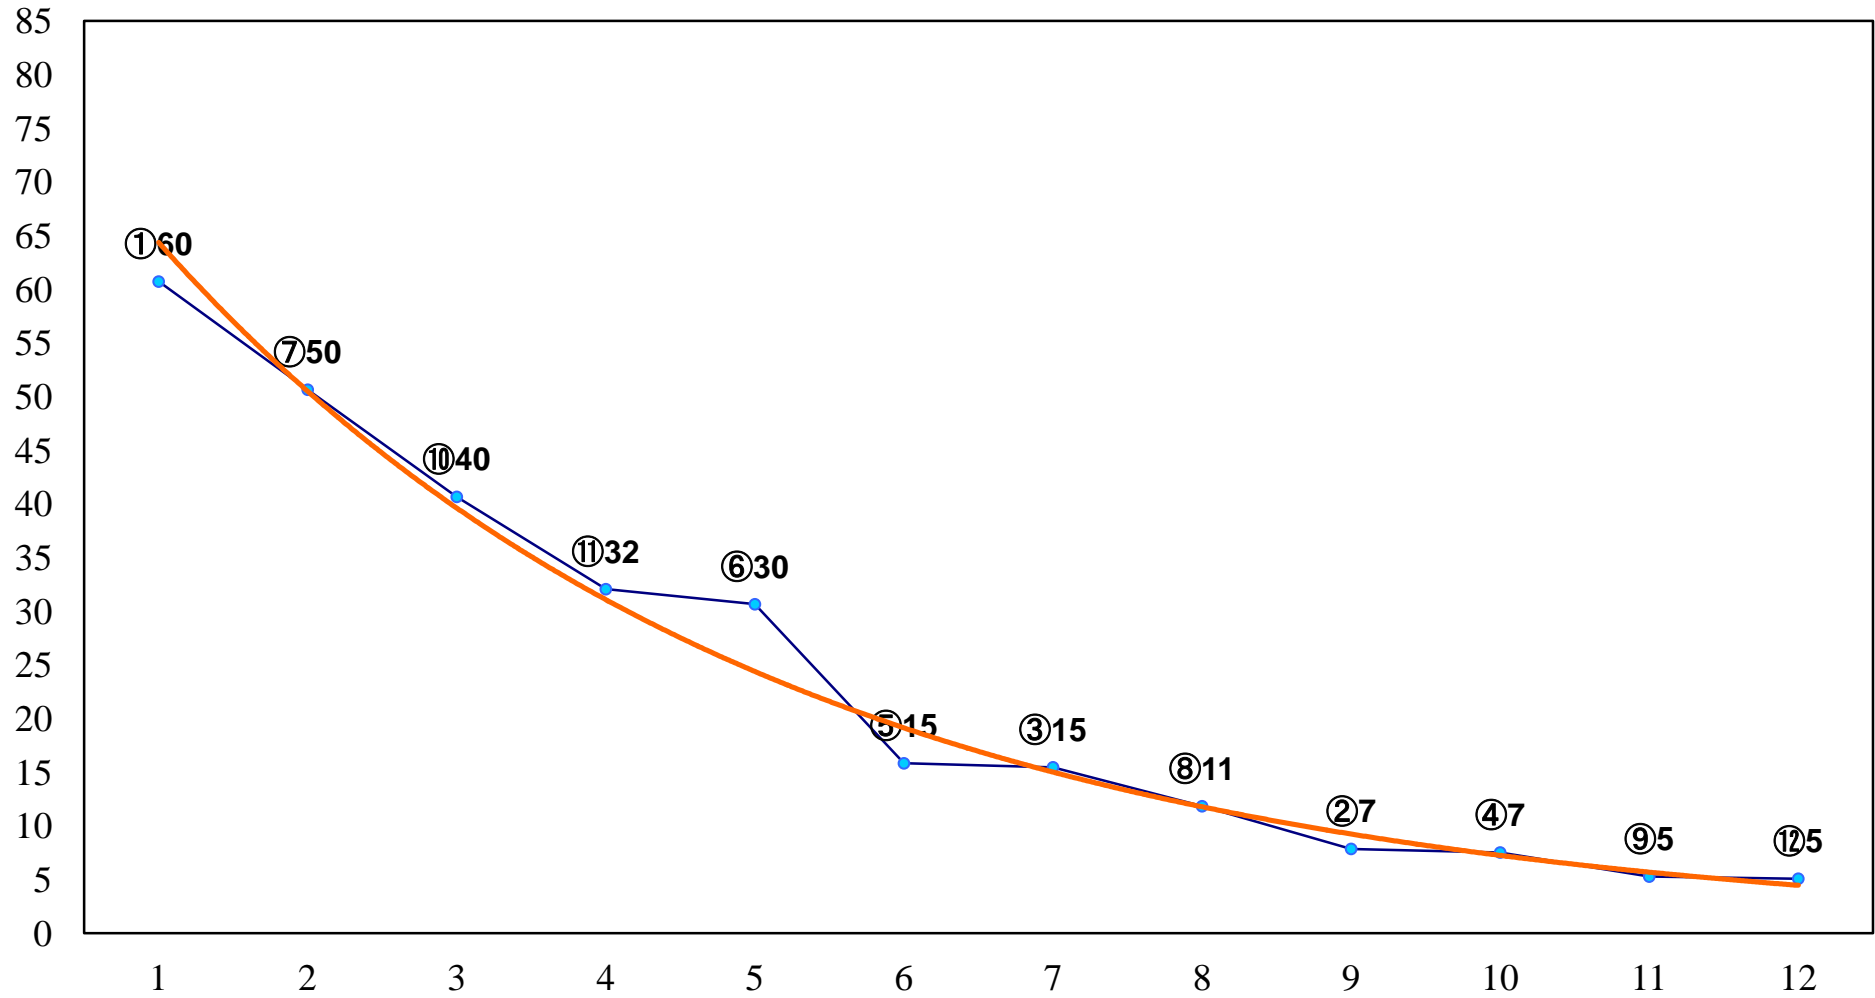

2017年11月22日(水) 浦和競馬 3R 11:20
2歳三 左1400m