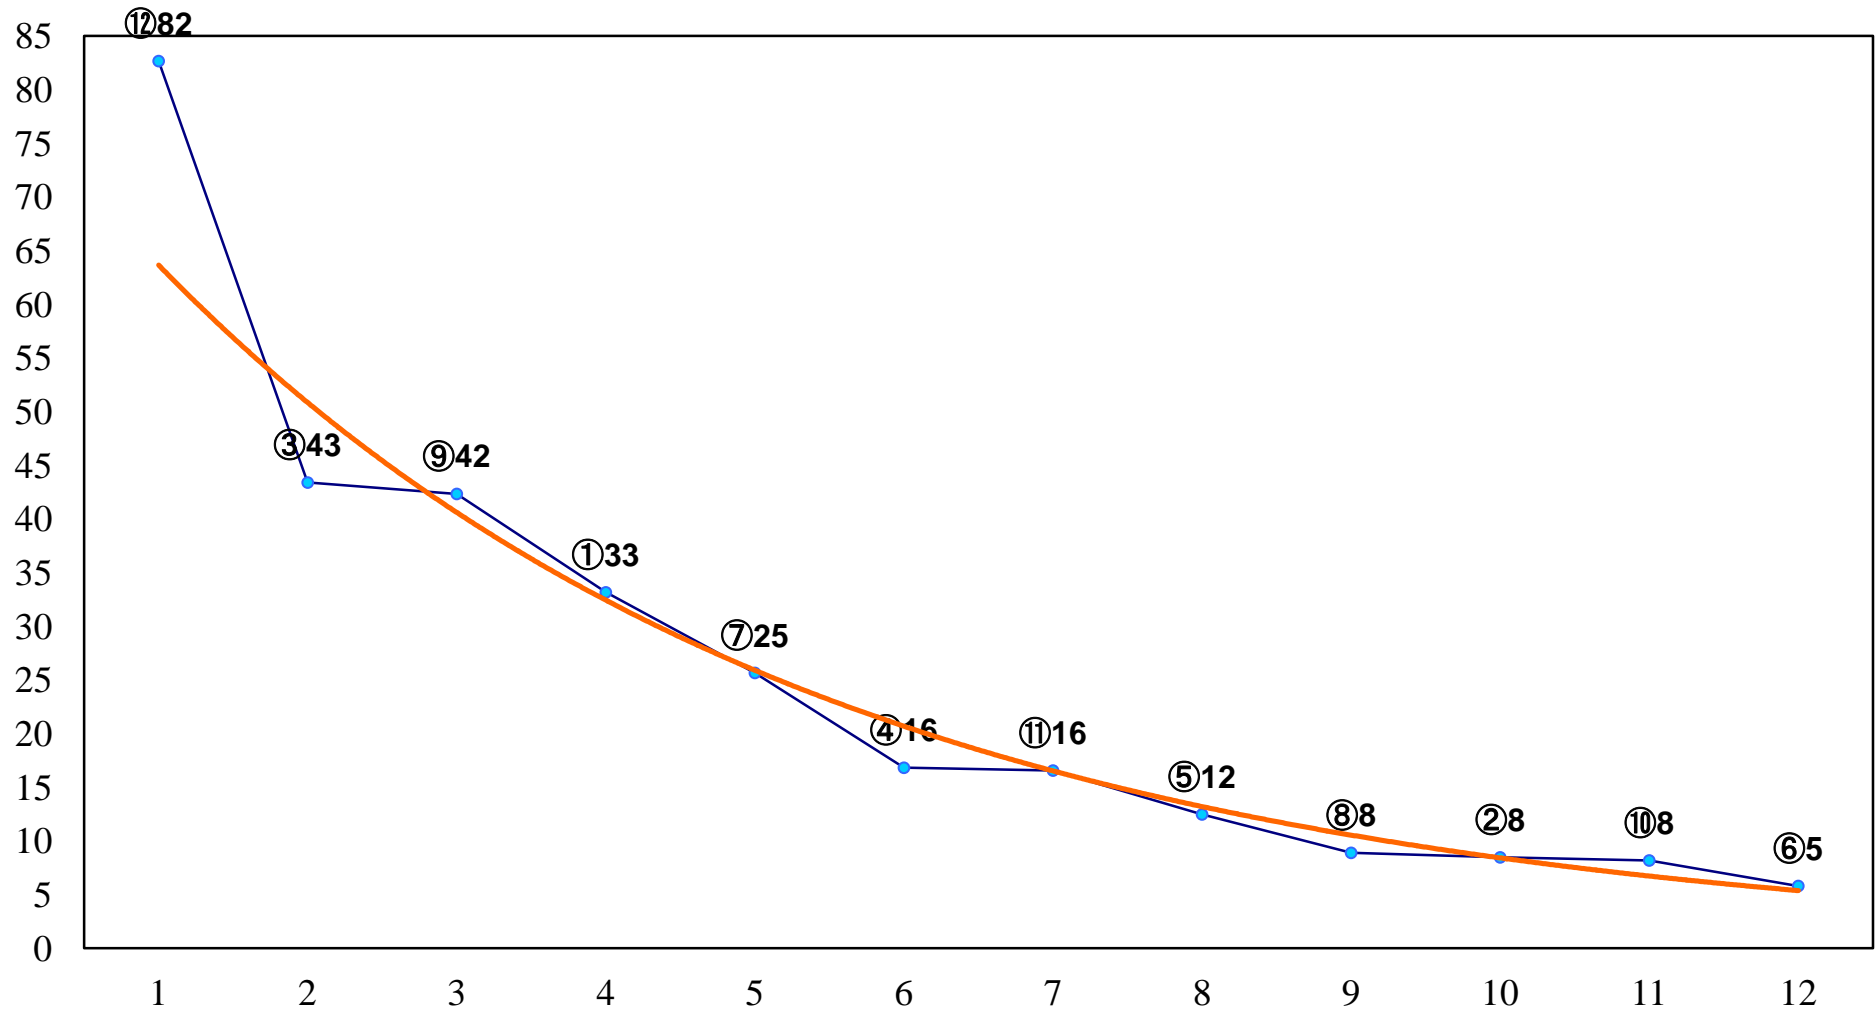

2017年11月22日(水) 浦和競馬 9R 14:50
向寒特別C1三 左1500m

2017年11月22日(水) 浦和競馬 10R 15:25
'17まがたま賞3上A2下選抜馬 左1400m

2017年11月22日(水) 浦和競馬 11R 16:00
山茶花特別B3二 左1600m