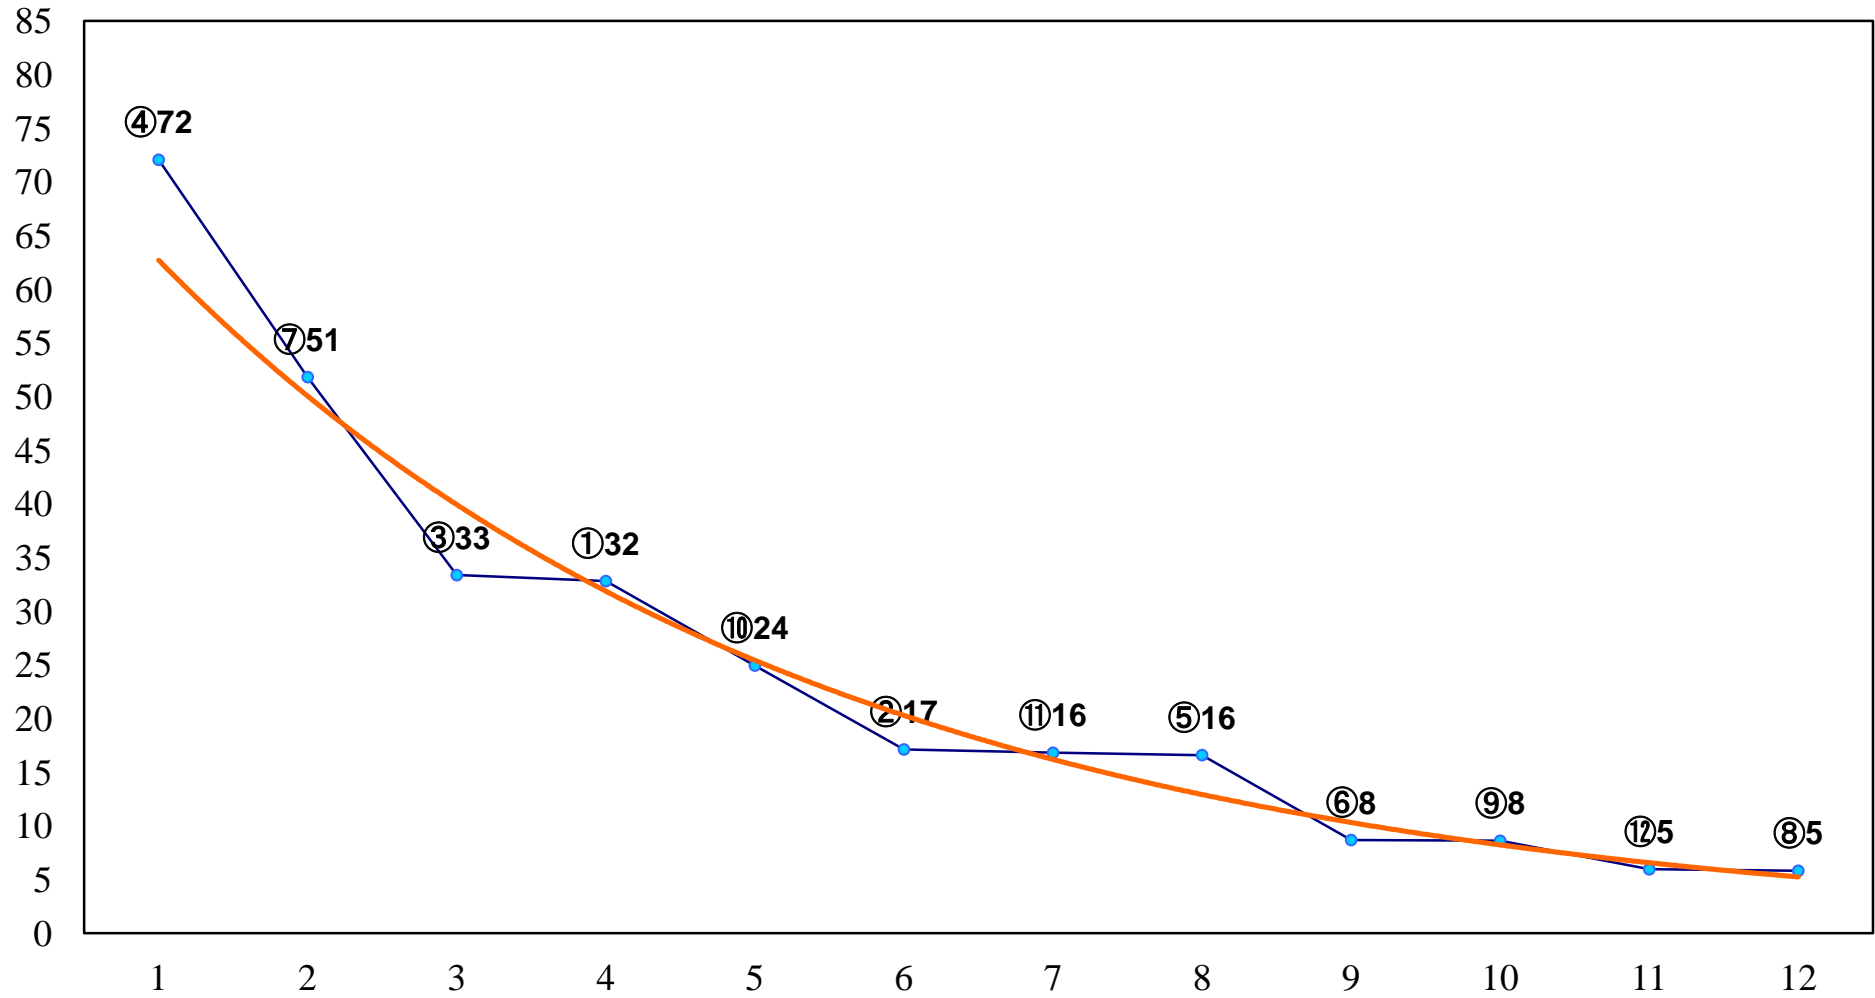

2017年11月22日(水) 浦和競馬 5R 12:30
彩さい牛賞C1六 左1400m