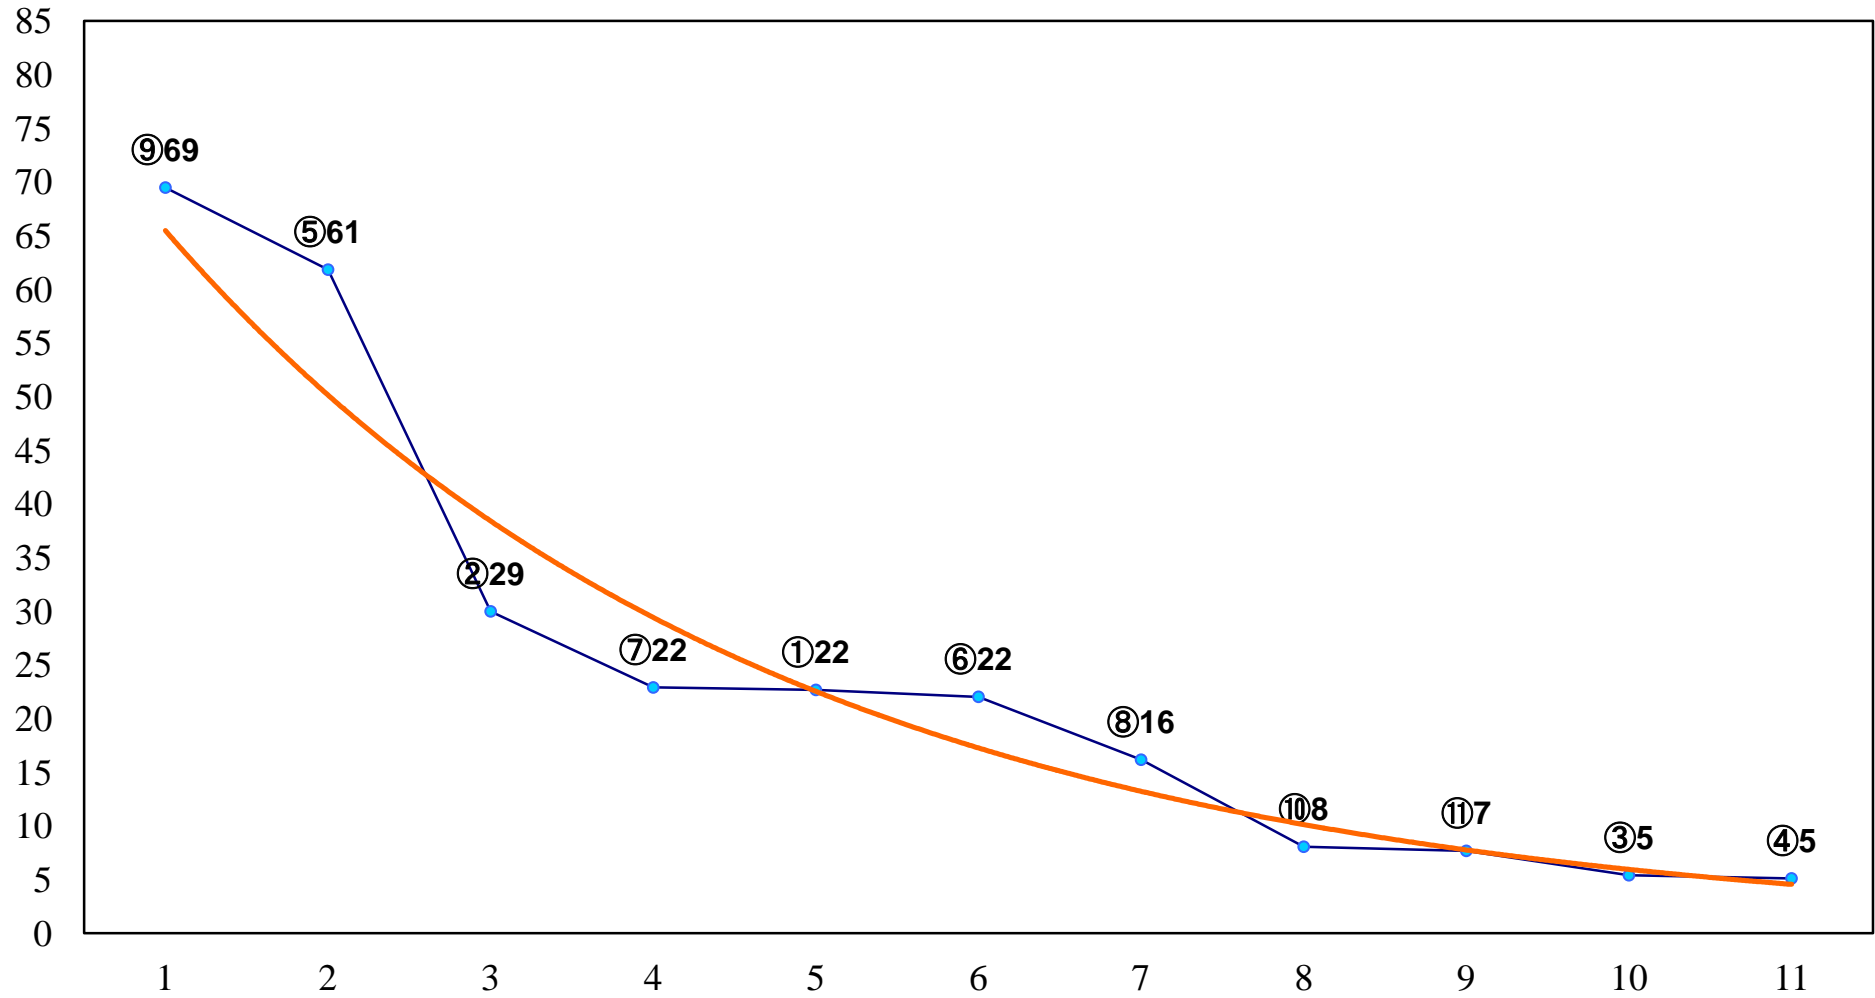

2017年11月22日(水) 浦和競馬 1R 10:20
3歳選抜馬 左800m