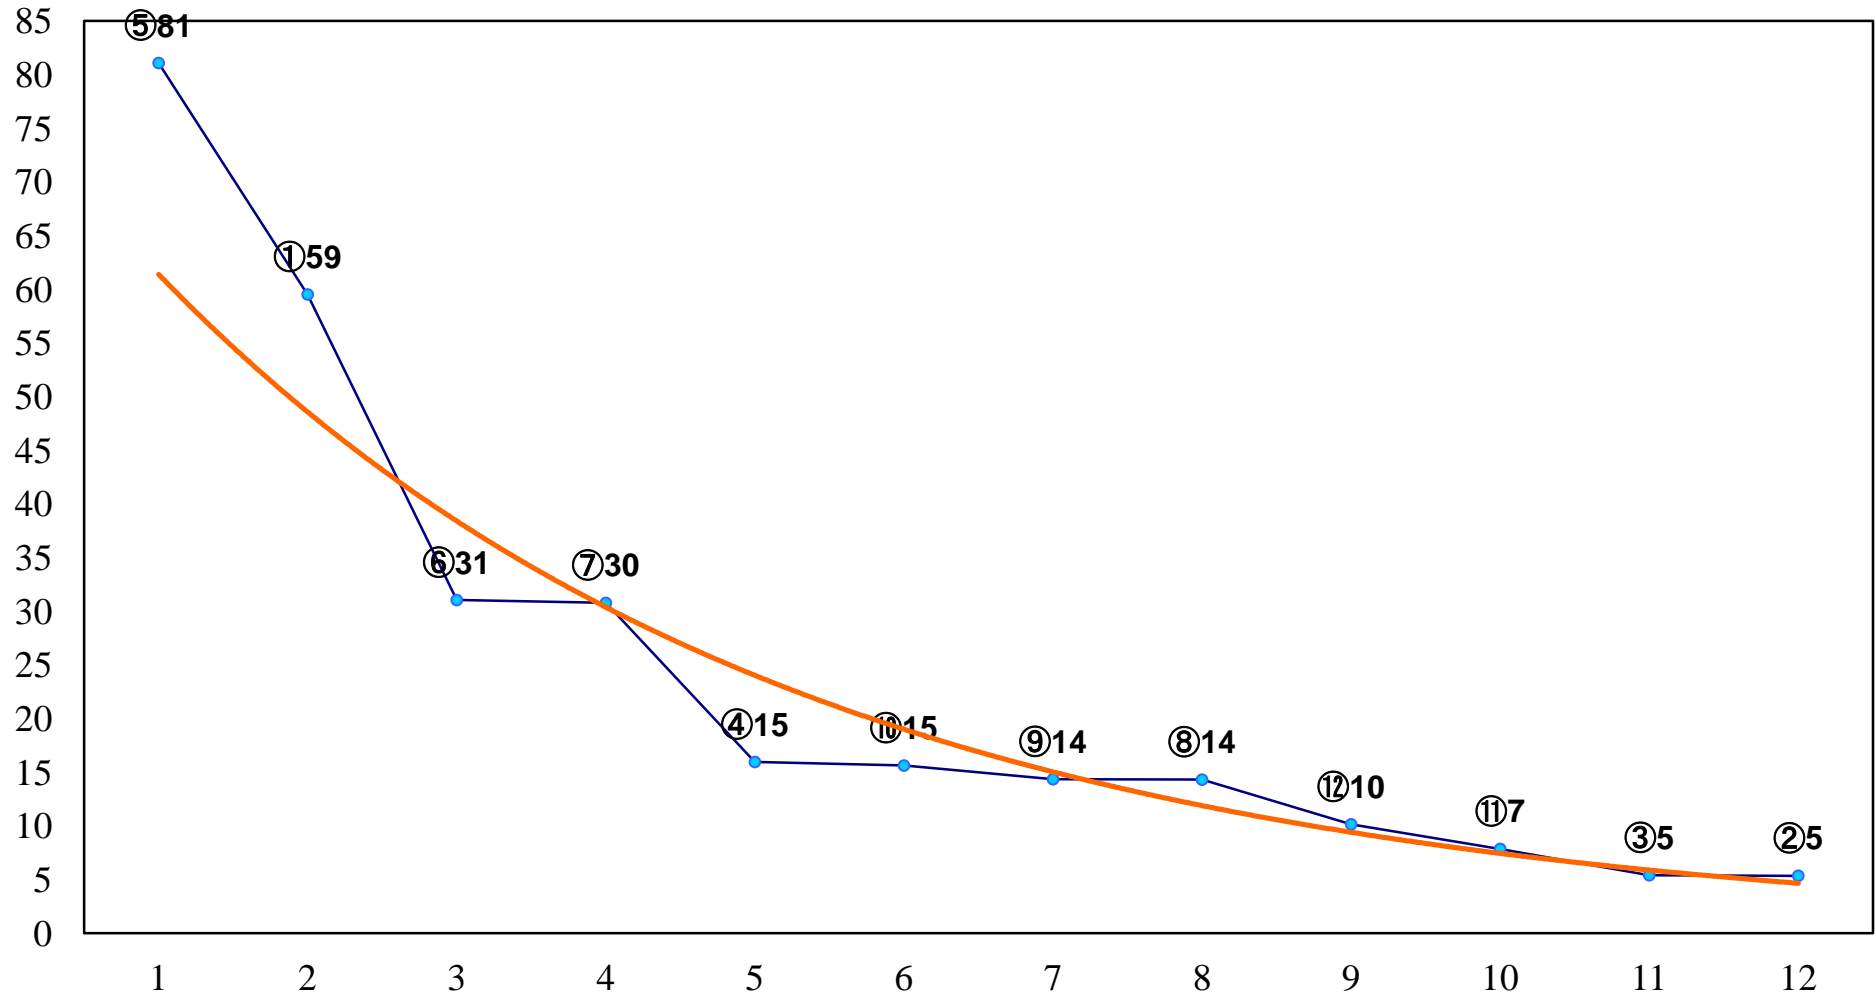

2017年11月22日(水) 浦和競馬 2R 10:50
2歳四 左1400m