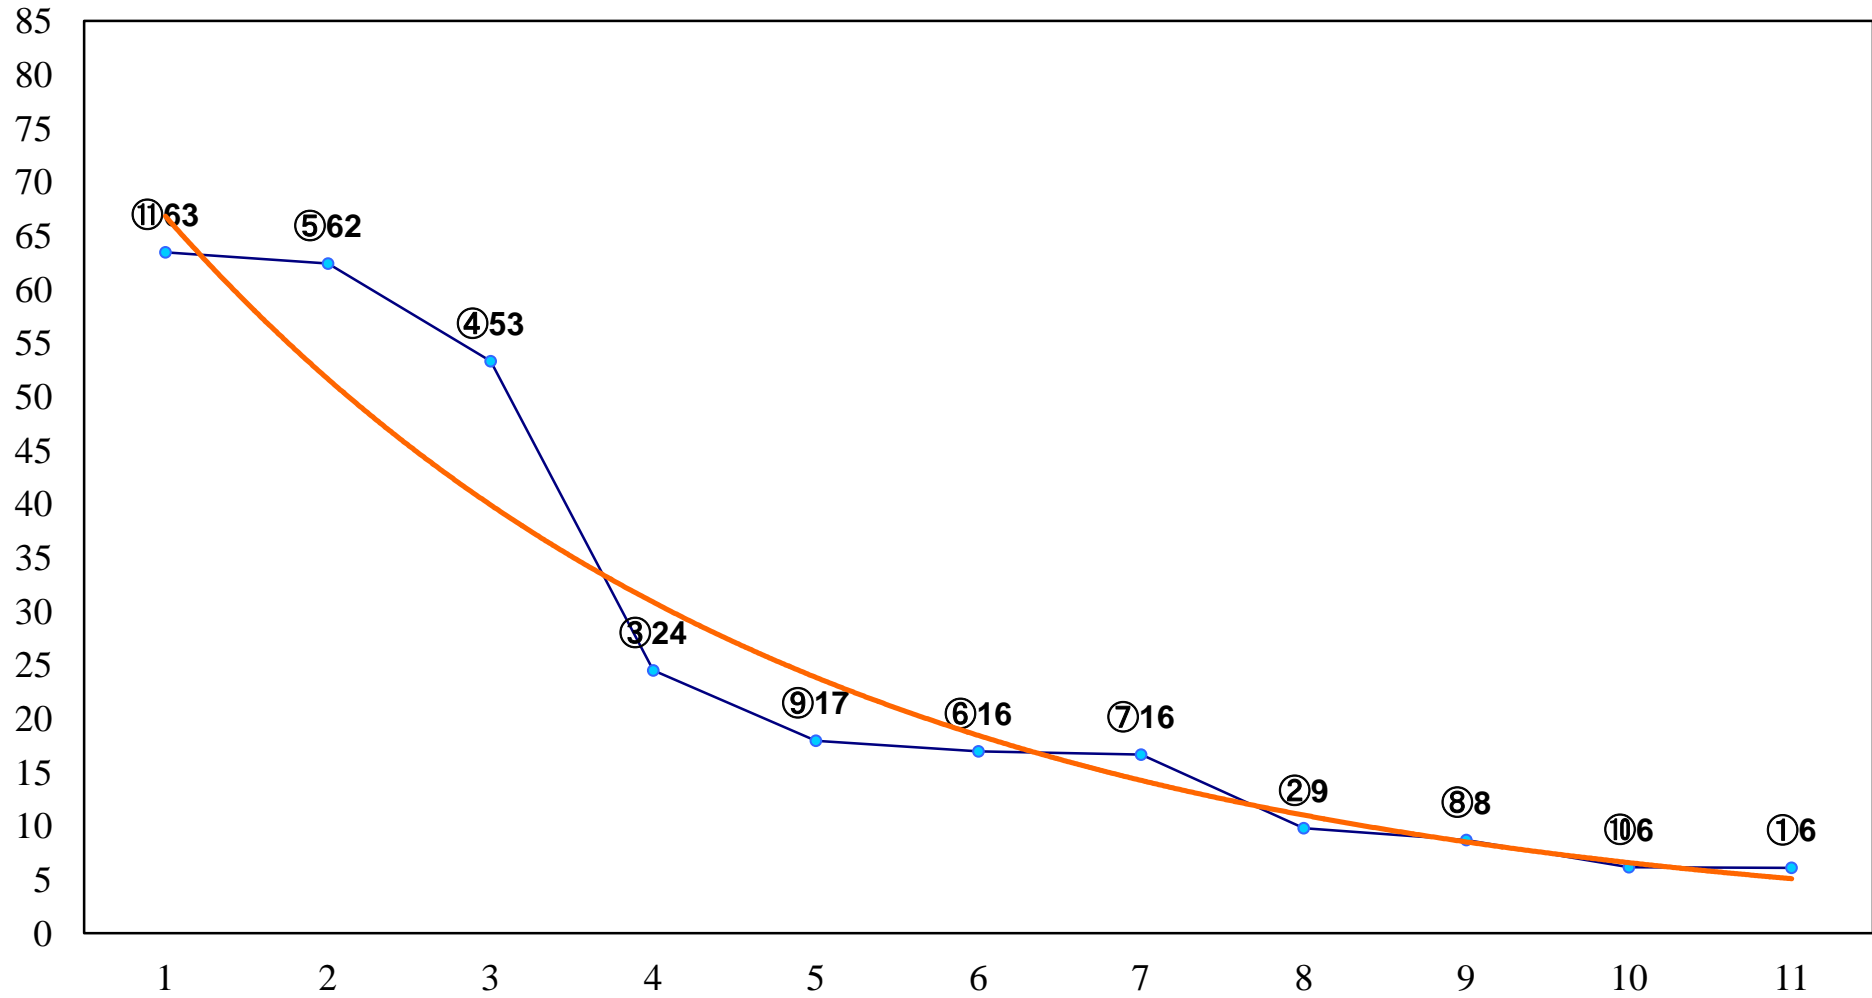

2017年11月23日(木) 浦和競馬 10R 15:25  
浦和記念JpnII 左2000m

2017年11月23日(木) 浦和競馬 11R 16:00  
勤労感謝の日特別B2三B3一 左1400m