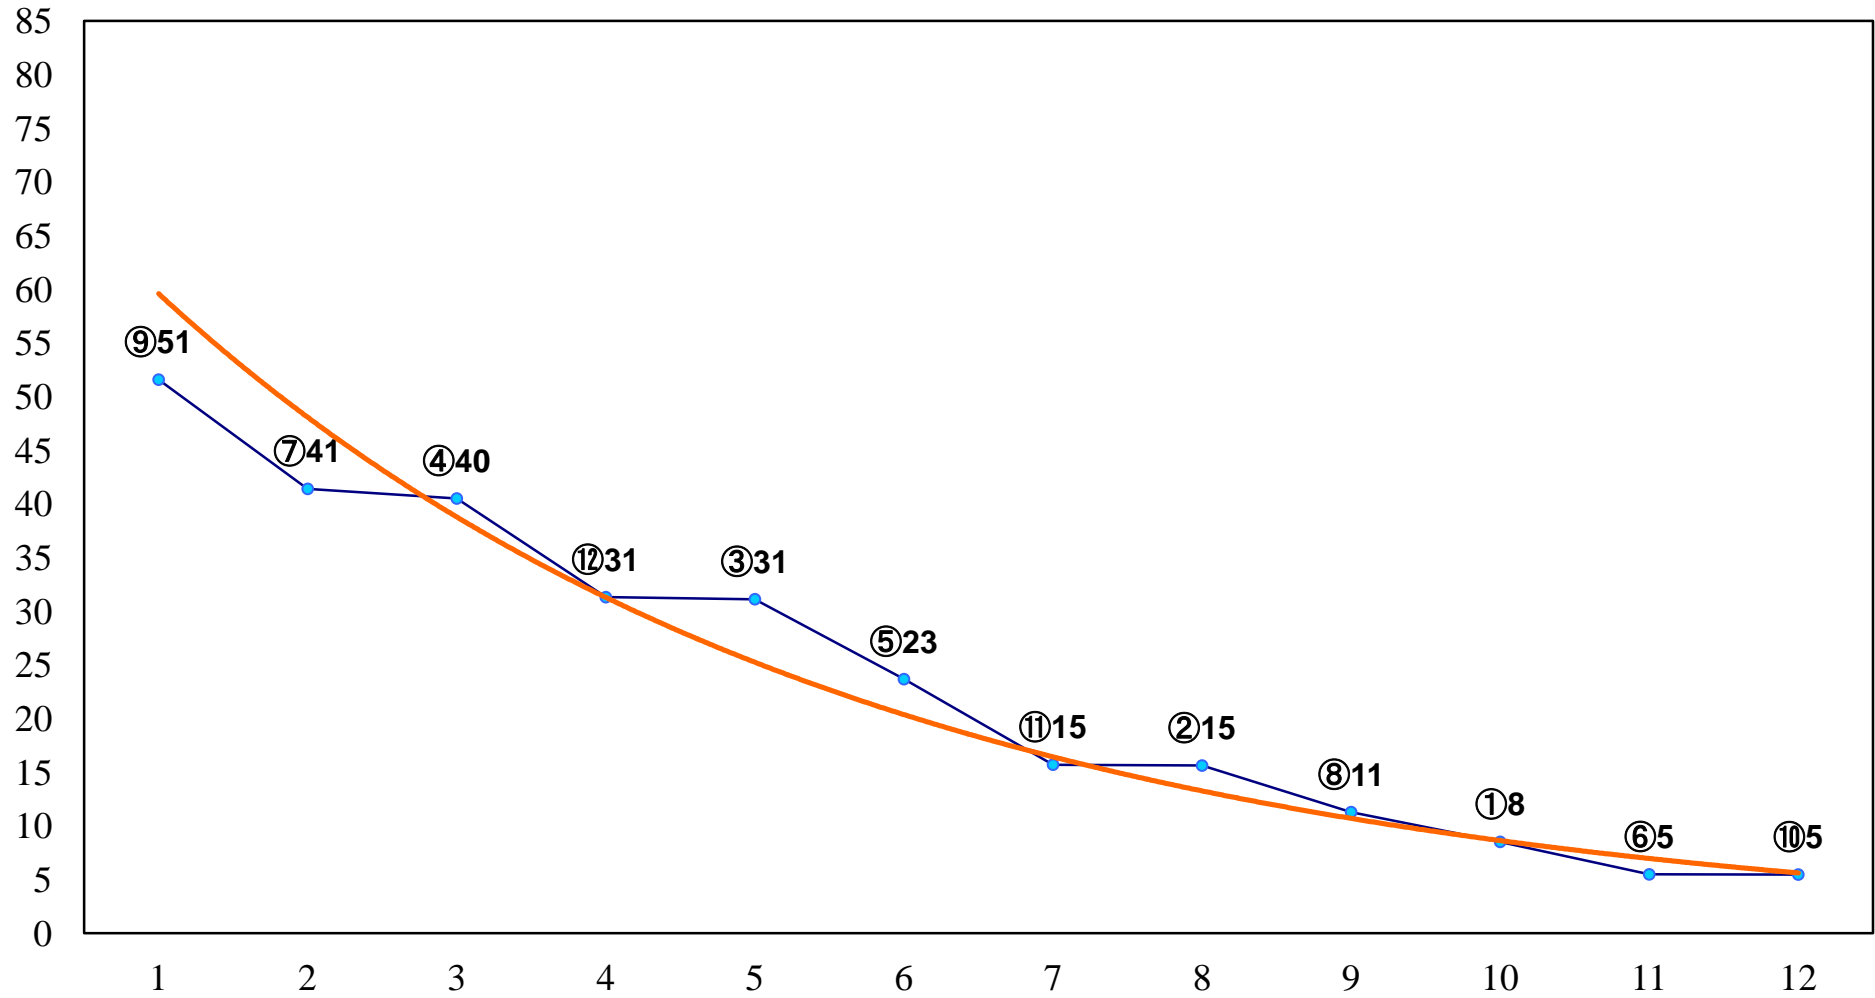

2017年11月23日(木) 浦和競馬 1R 10:20  
2歳五 左1300m

2017年11月23日(木) 浦和競馬 2R 10:50  
3歳四選抜馬ア 左1400m

2017年11月23日(木) 浦和競馬 3R 11:20  
C3二 三 左1400m

2017年11月23日(木) 浦和競馬 4R 11:50  
C3二 三 左1500m

2017年11月23日(木) 浦和競馬 5R 12:25  
C1選抜馬 左800m