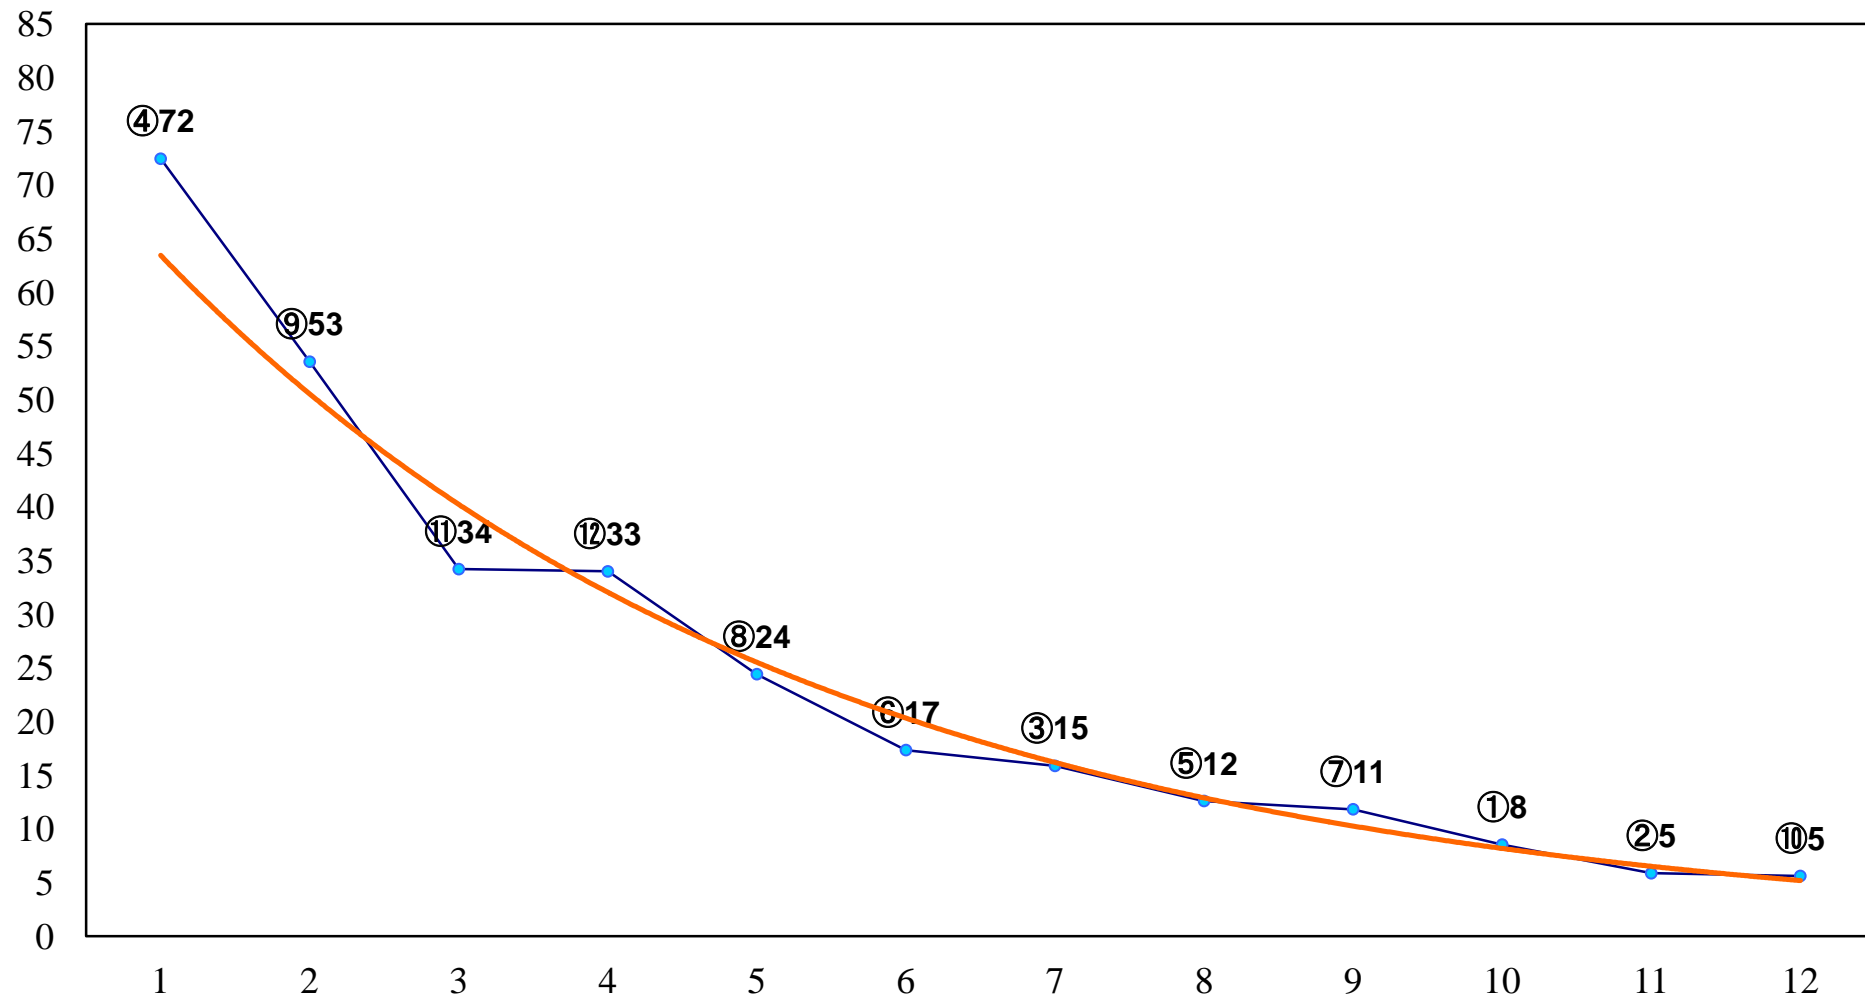

2017年11月23日(木) 浦和競馬 8R 14:10
栃木県馬事畜産振興協議会長賞B3五 左1400m