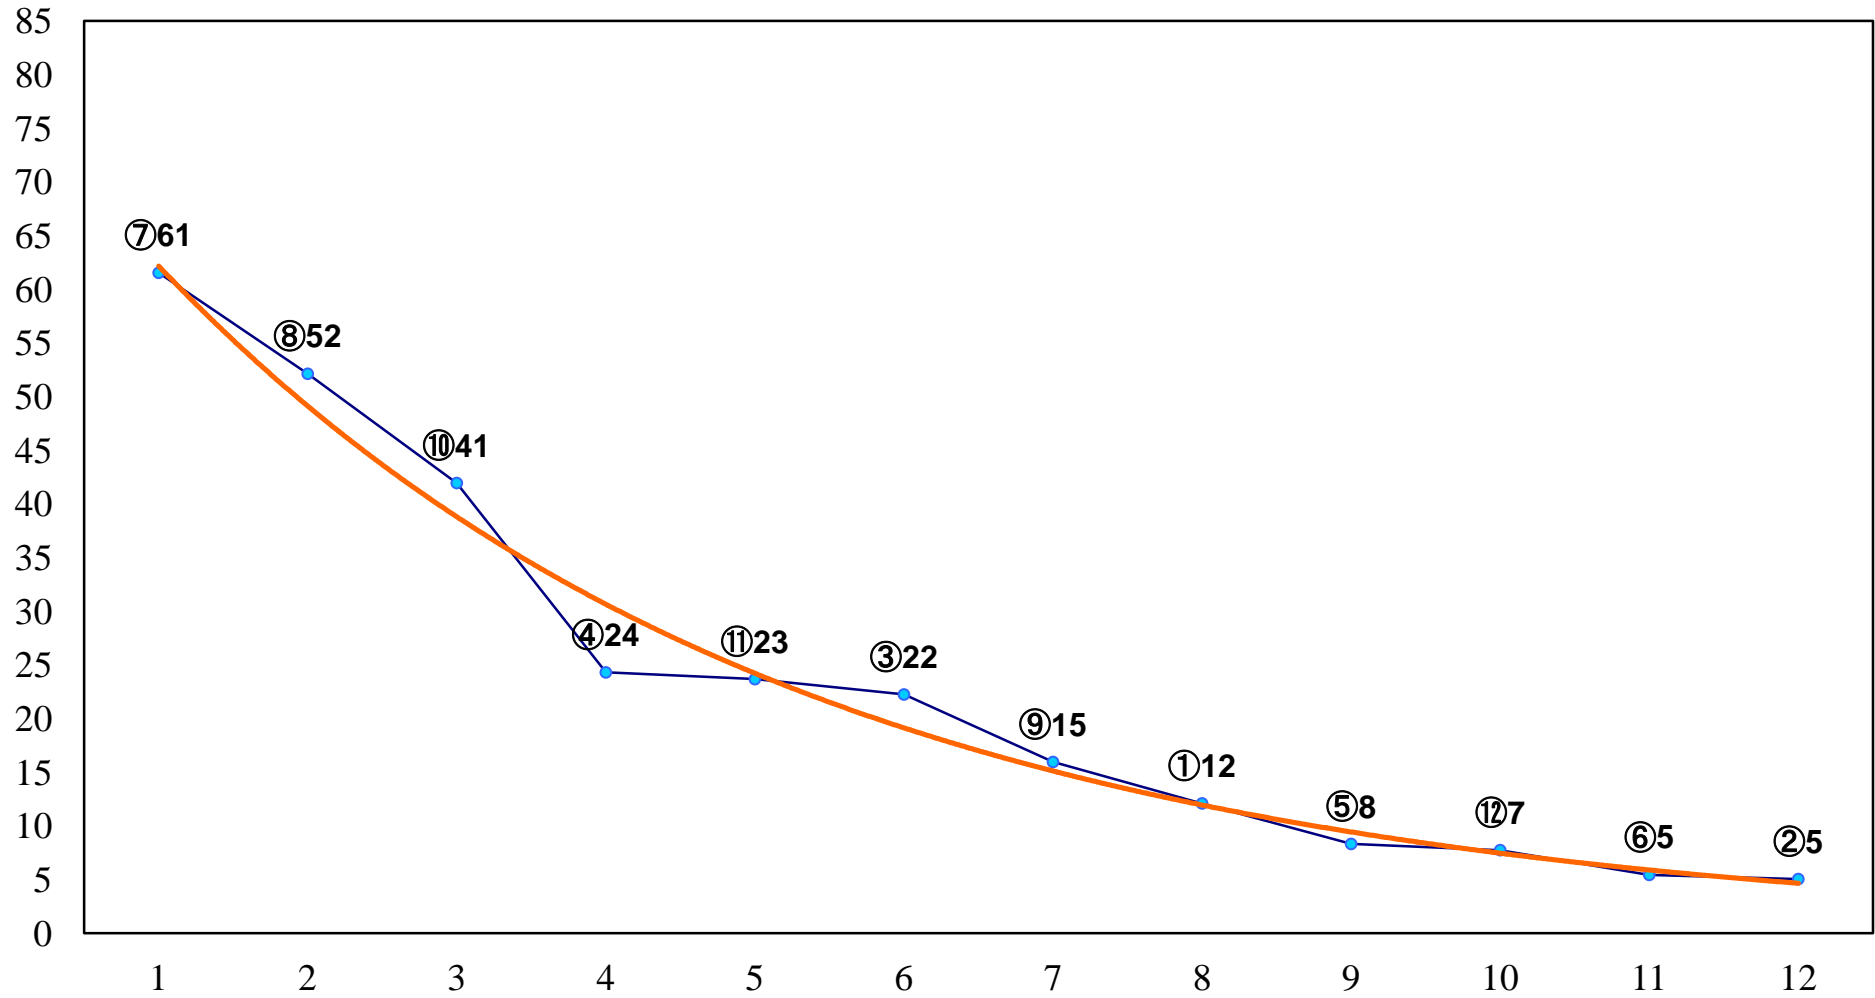

2017年11月23日(木) 浦和競馬 1R 10:20  
2歳五 左1300m

2017年11月23日(木) 浦和競馬 2R 10:50  
3歳四選抜馬ア 左1400m

2017年11月23日(木) 浦和競馬 3R 11:20  
C3二 三 左1400m

2017年11月23日(木) 浦和競馬 4R 11:50  
C3二 三 左1500m

2017年11月23日(木) 浦和競馬 5R 12:25  
C1選抜馬 左800m