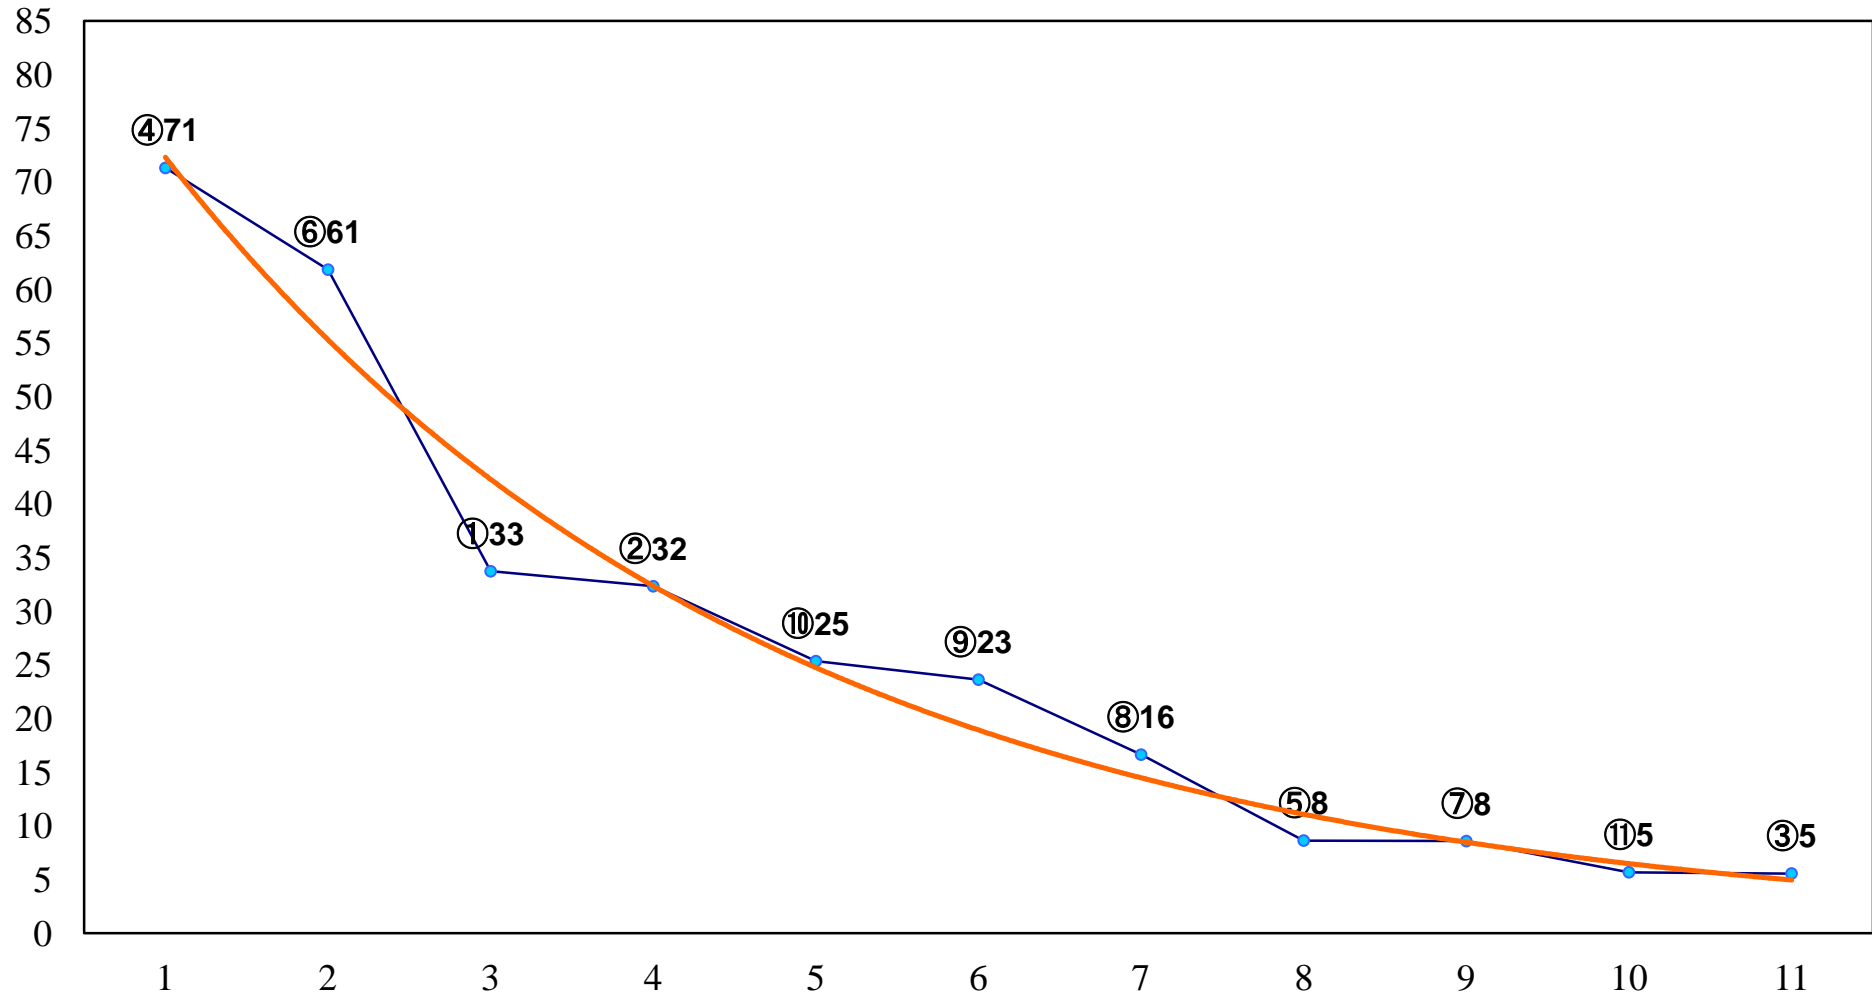

2017年11月23日(木) 浦和競馬 1R 10:20  
2歳五 左1300m

2017年11月23日(木) 浦和競馬 2R 10:50  
3歳四選抜馬ア 左1400m

2017年11月23日(木) 浦和競馬 3R 11:20  
C3二 三 左1400m

2017年11月23日(木) 浦和競馬 4R 11:50  
C3二 三 左1500m

2017年11月23日(木) 浦和競馬 5R 12:25  
C1選抜馬 左800m