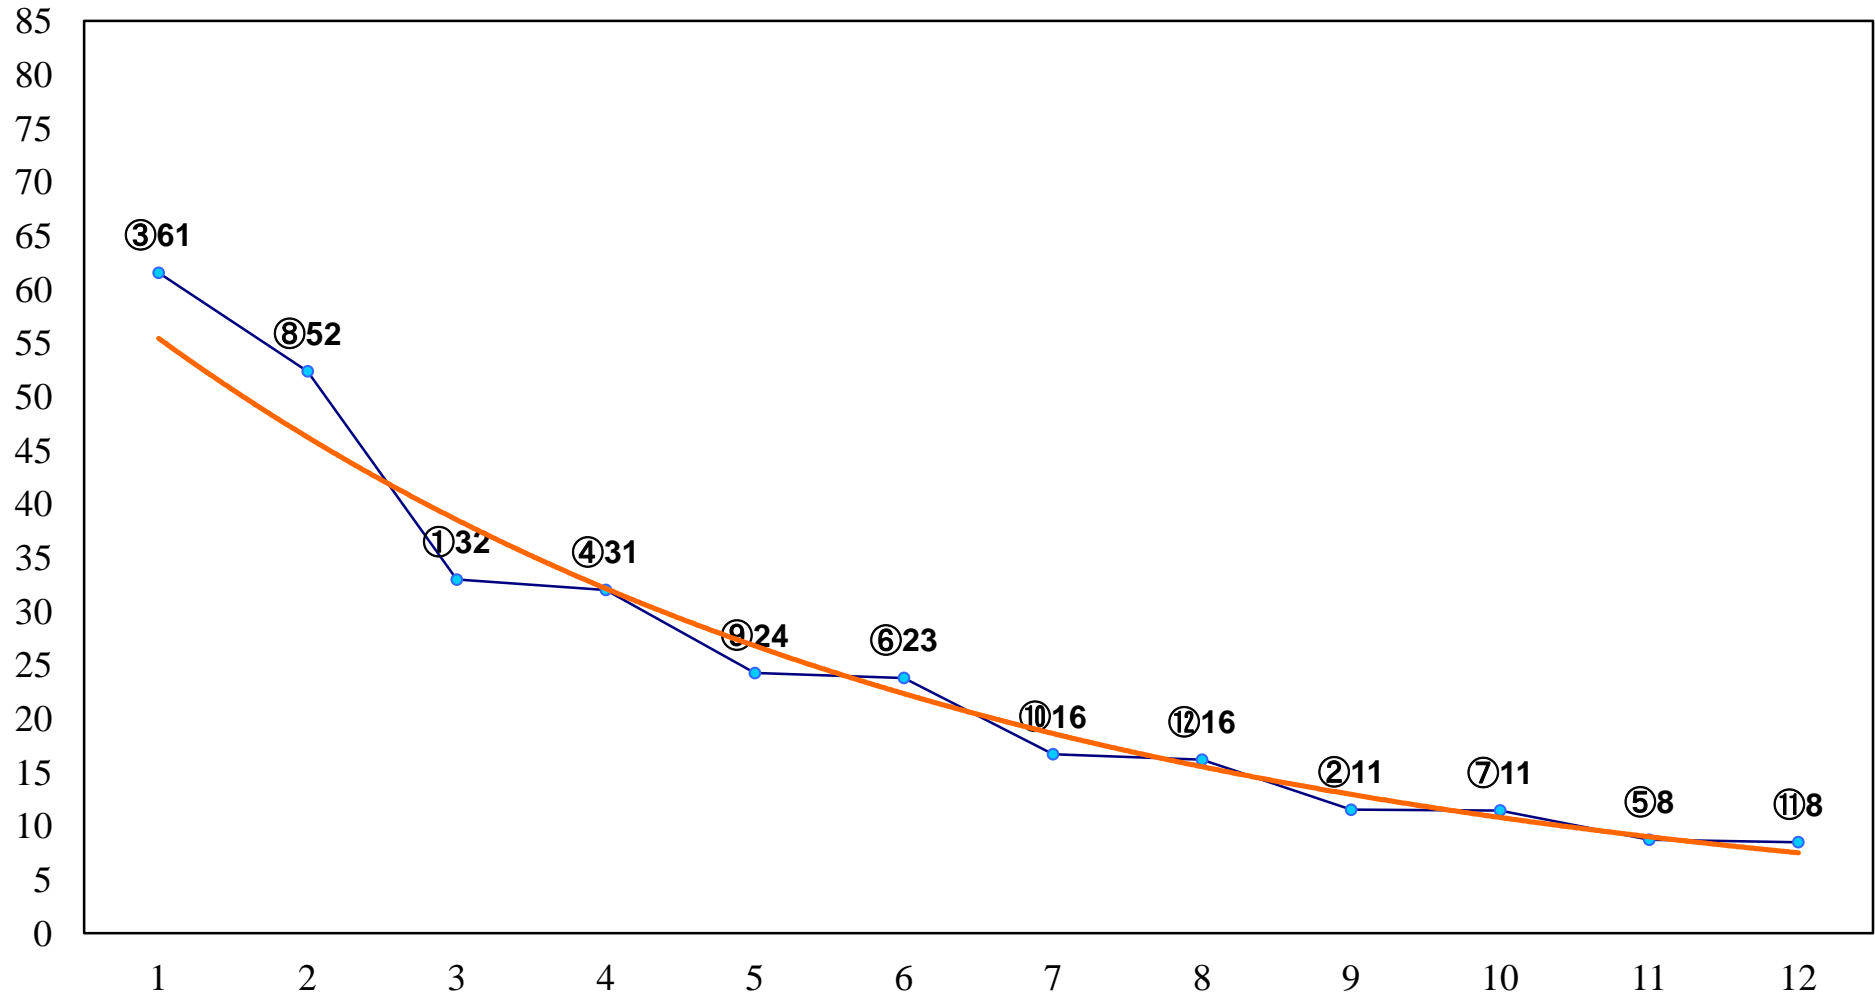

2017年11月23日(木) 浦和競馬 1R 10:20  
2歳五 左1300m

2017年11月23日(木) 浦和競馬 2R 10:50  
3歳四選抜馬ア 左1400m

2017年11月23日(木) 浦和競馬 3R 11:20  
C3二 三 左1400m

2017年11月23日(木) 浦和競馬 4R 11:50  
C3二 三 左1500m

2017年11月23日(木) 浦和競馬 5R 12:25  
C1選抜馬 左800m