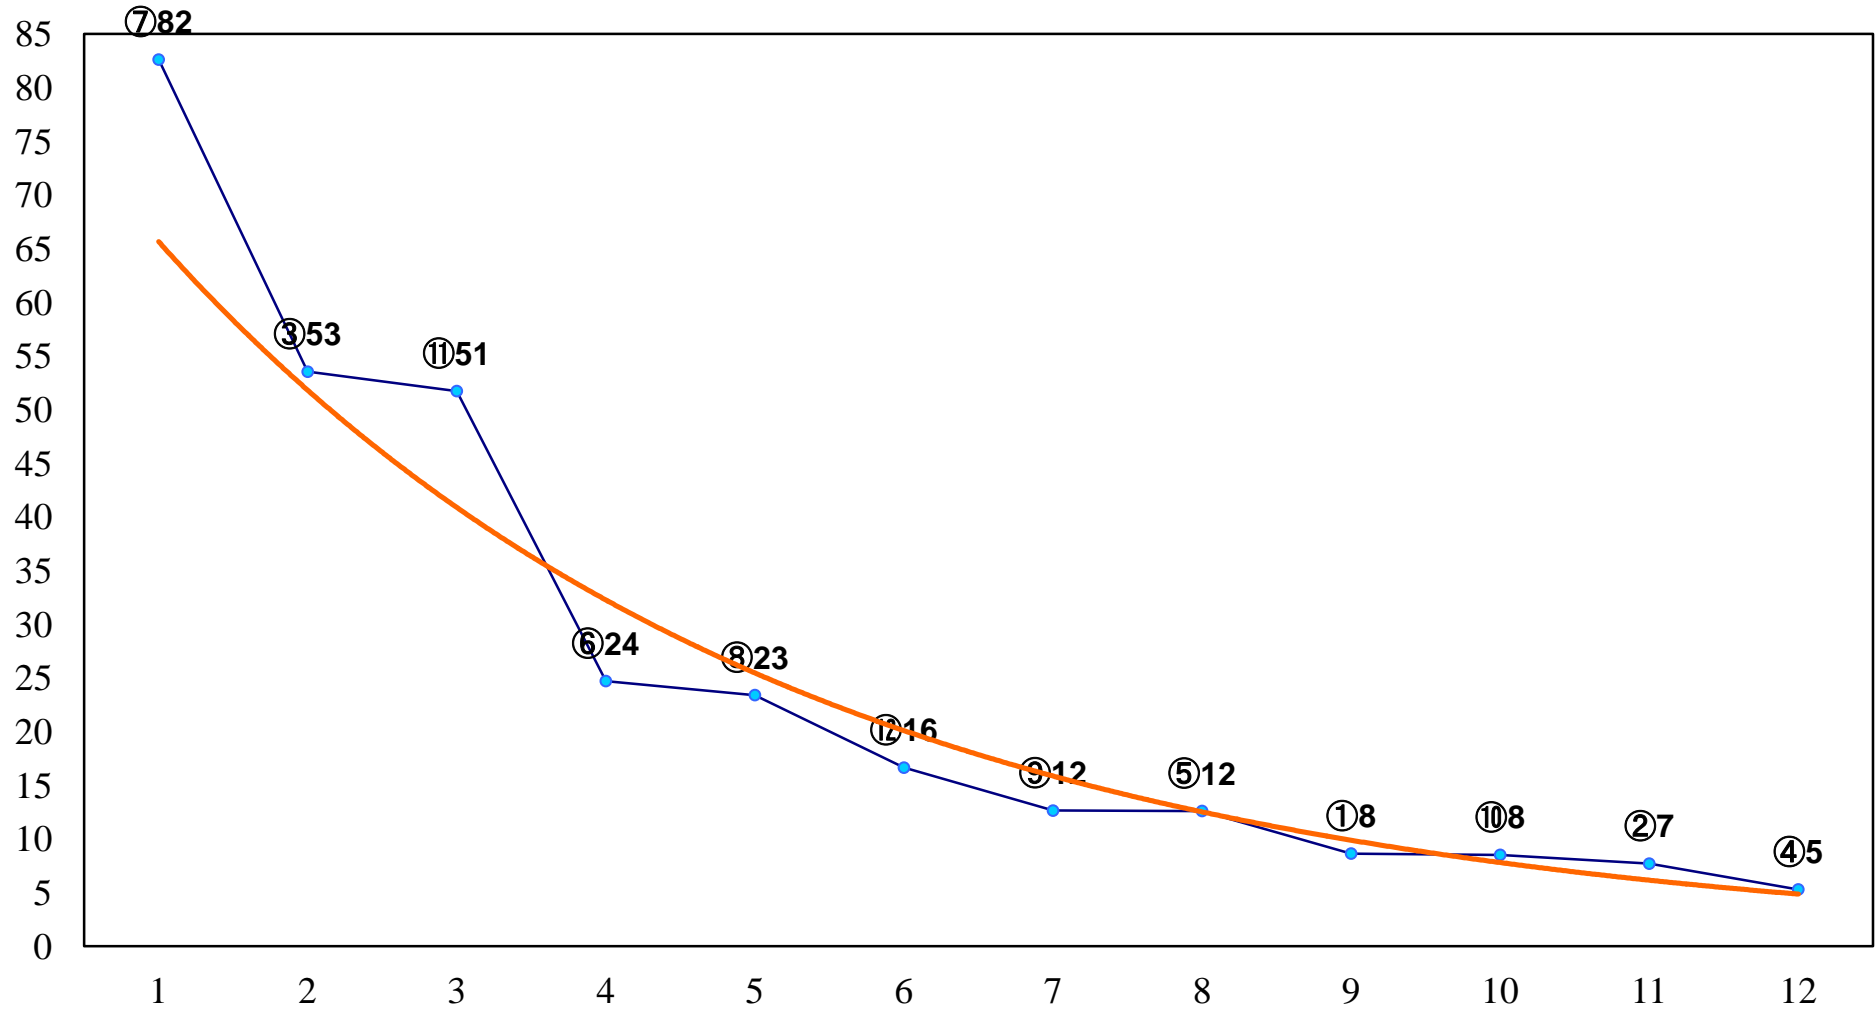

2017年11月23日(木) 浦和競馬 7R 13:35
彩の国ふれあい牧場賞C2三 四 左1500m

2017年11月23日(木) 浦和競馬 6R 13:00
おいしい埼玉の蜂蜜賞C2三 四 左1400m