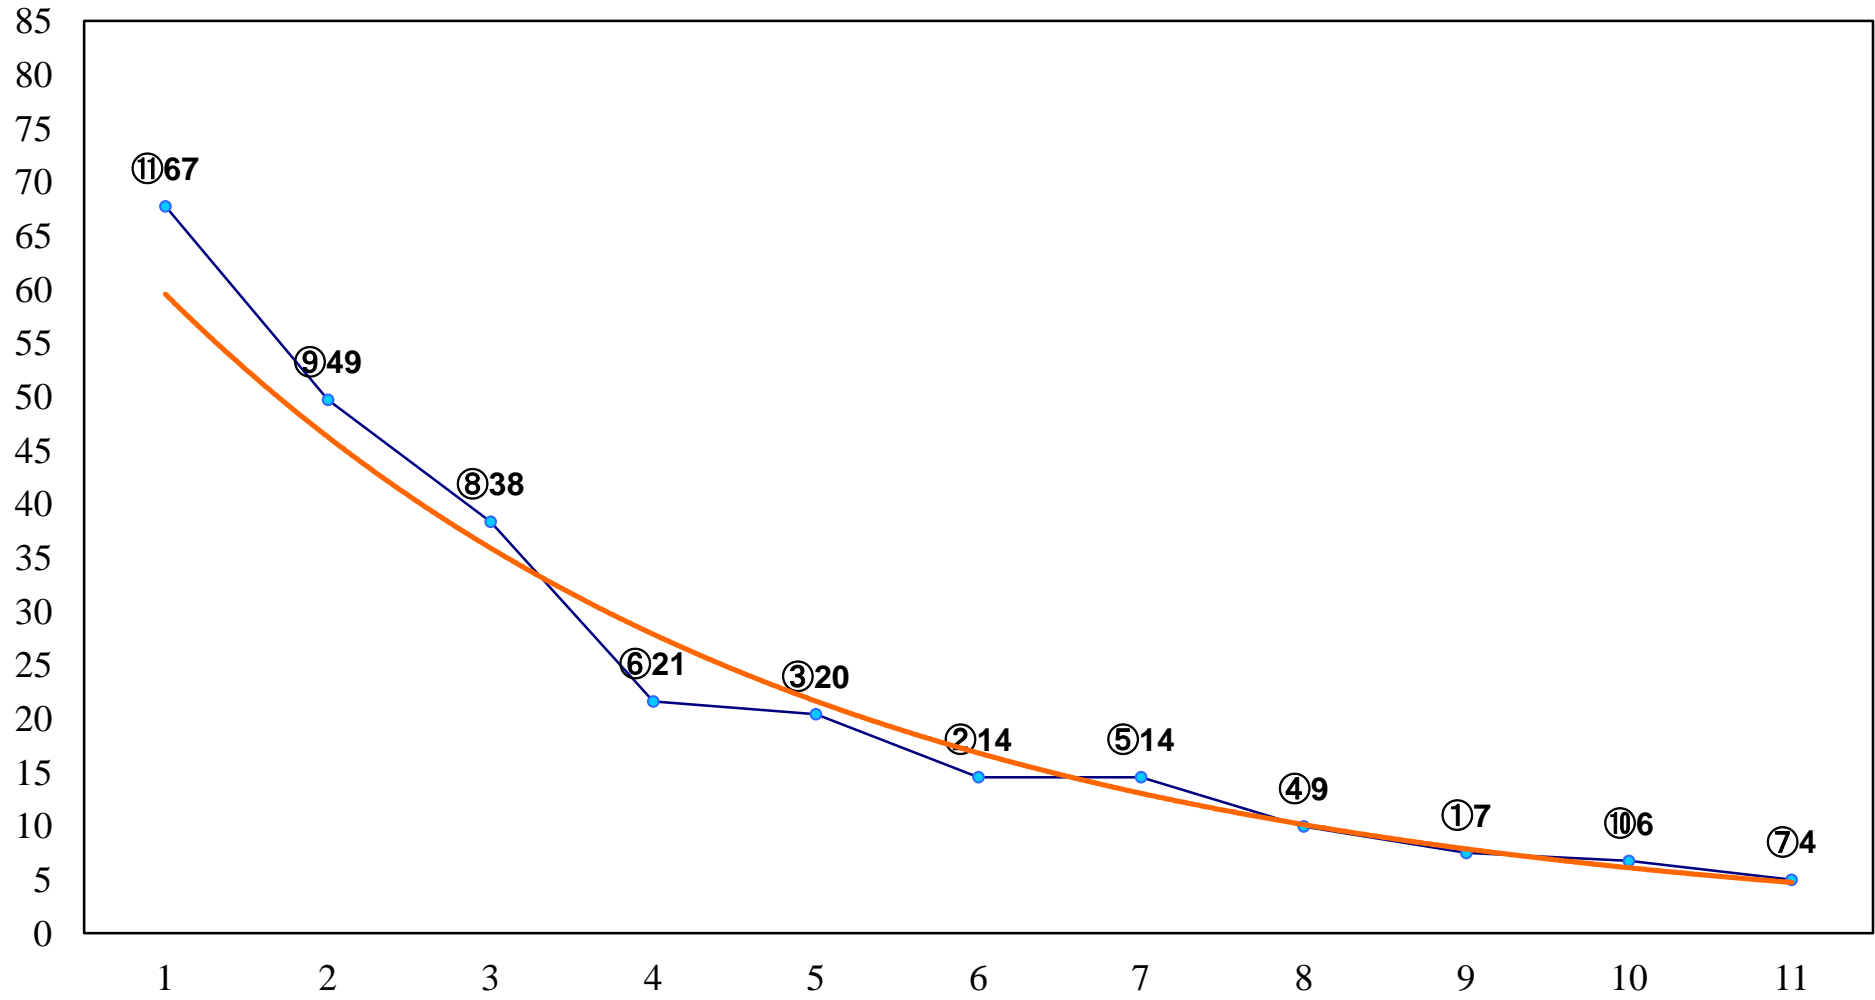

2017年11月23日(木) 浦和競馬 1R 10:20  
2歳五 左1300m

2017年11月23日(木) 浦和競馬 2R 10:50  
3歳四選抜馬ア 左1400m

2017年11月23日(木) 浦和競馬 3R 11:20  
C3二 三 左1400m

2017年11月23日(木) 浦和競馬 4R 11:50  
C3二 三 左1500m

2017年11月23日(木) 浦和競馬 5R 12:25  
C1選抜馬 左800m