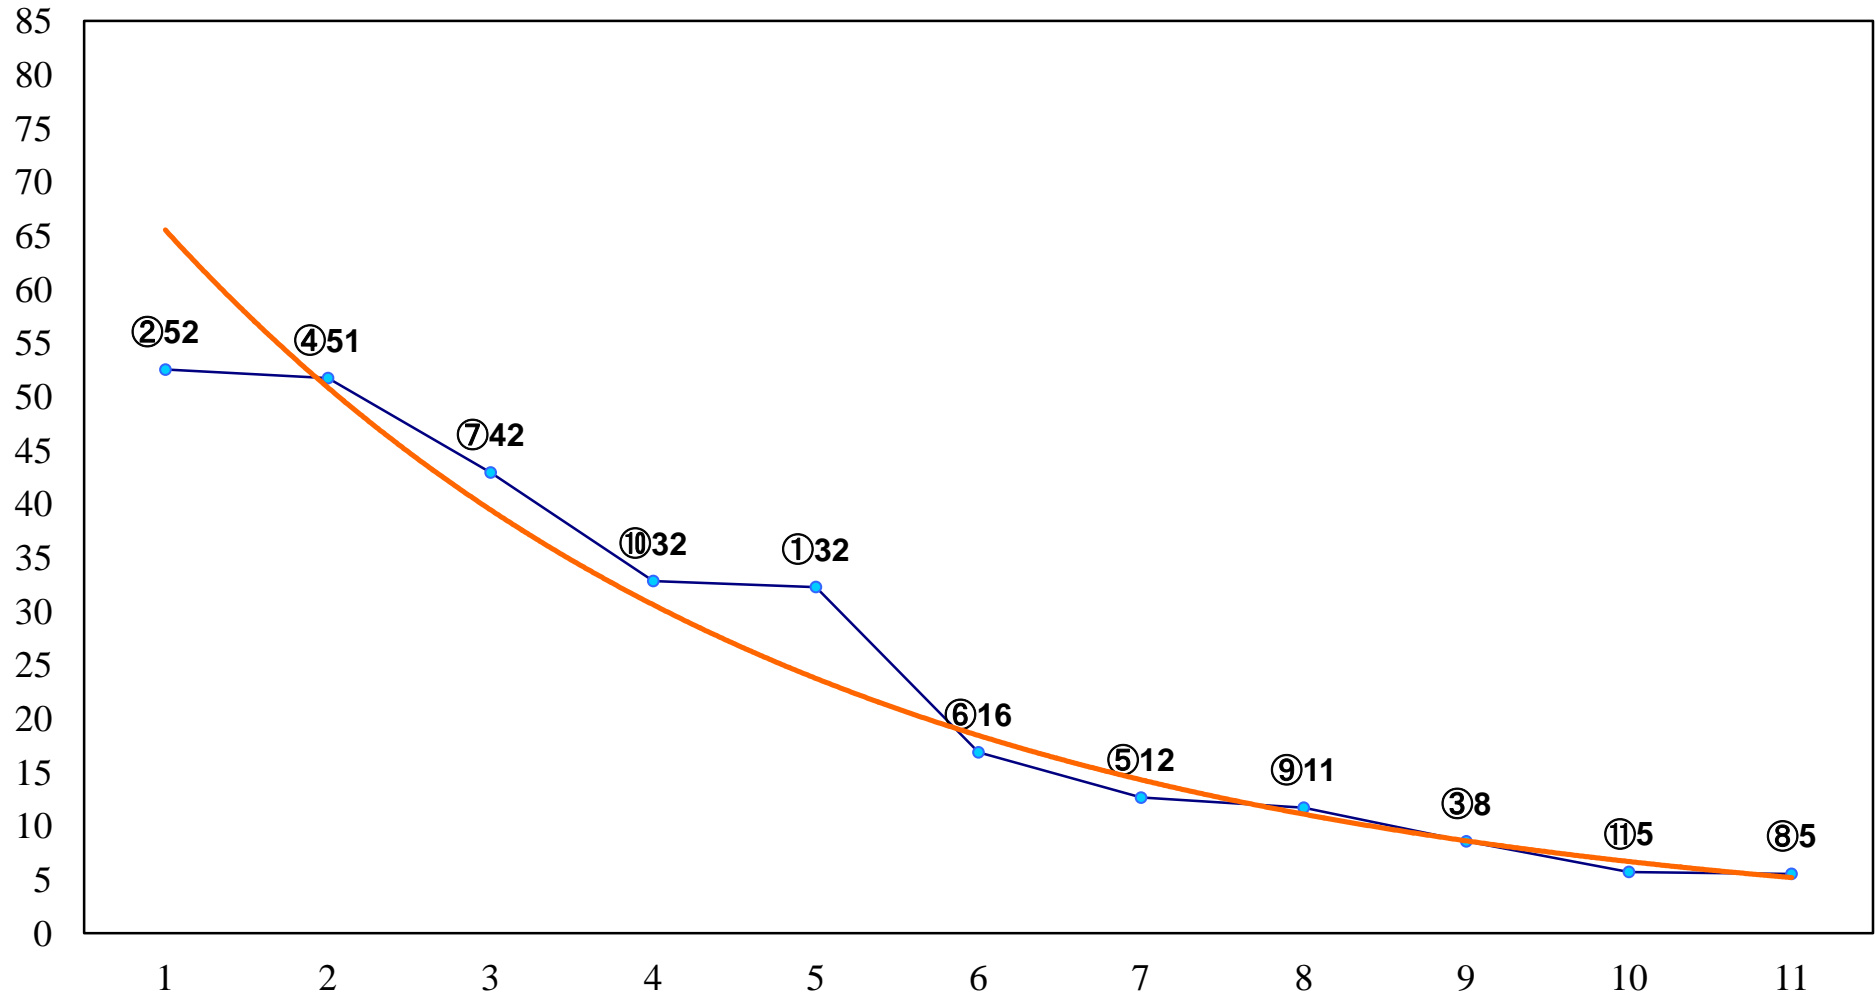

2017年11月23日(木) 浦和競馬 10R 15:25  
浦和記念JpnII 左2000m

2017年11月23日(木) 浦和競馬 11R 16:00  
勤労感謝の日特別B2三B3一 左1400m