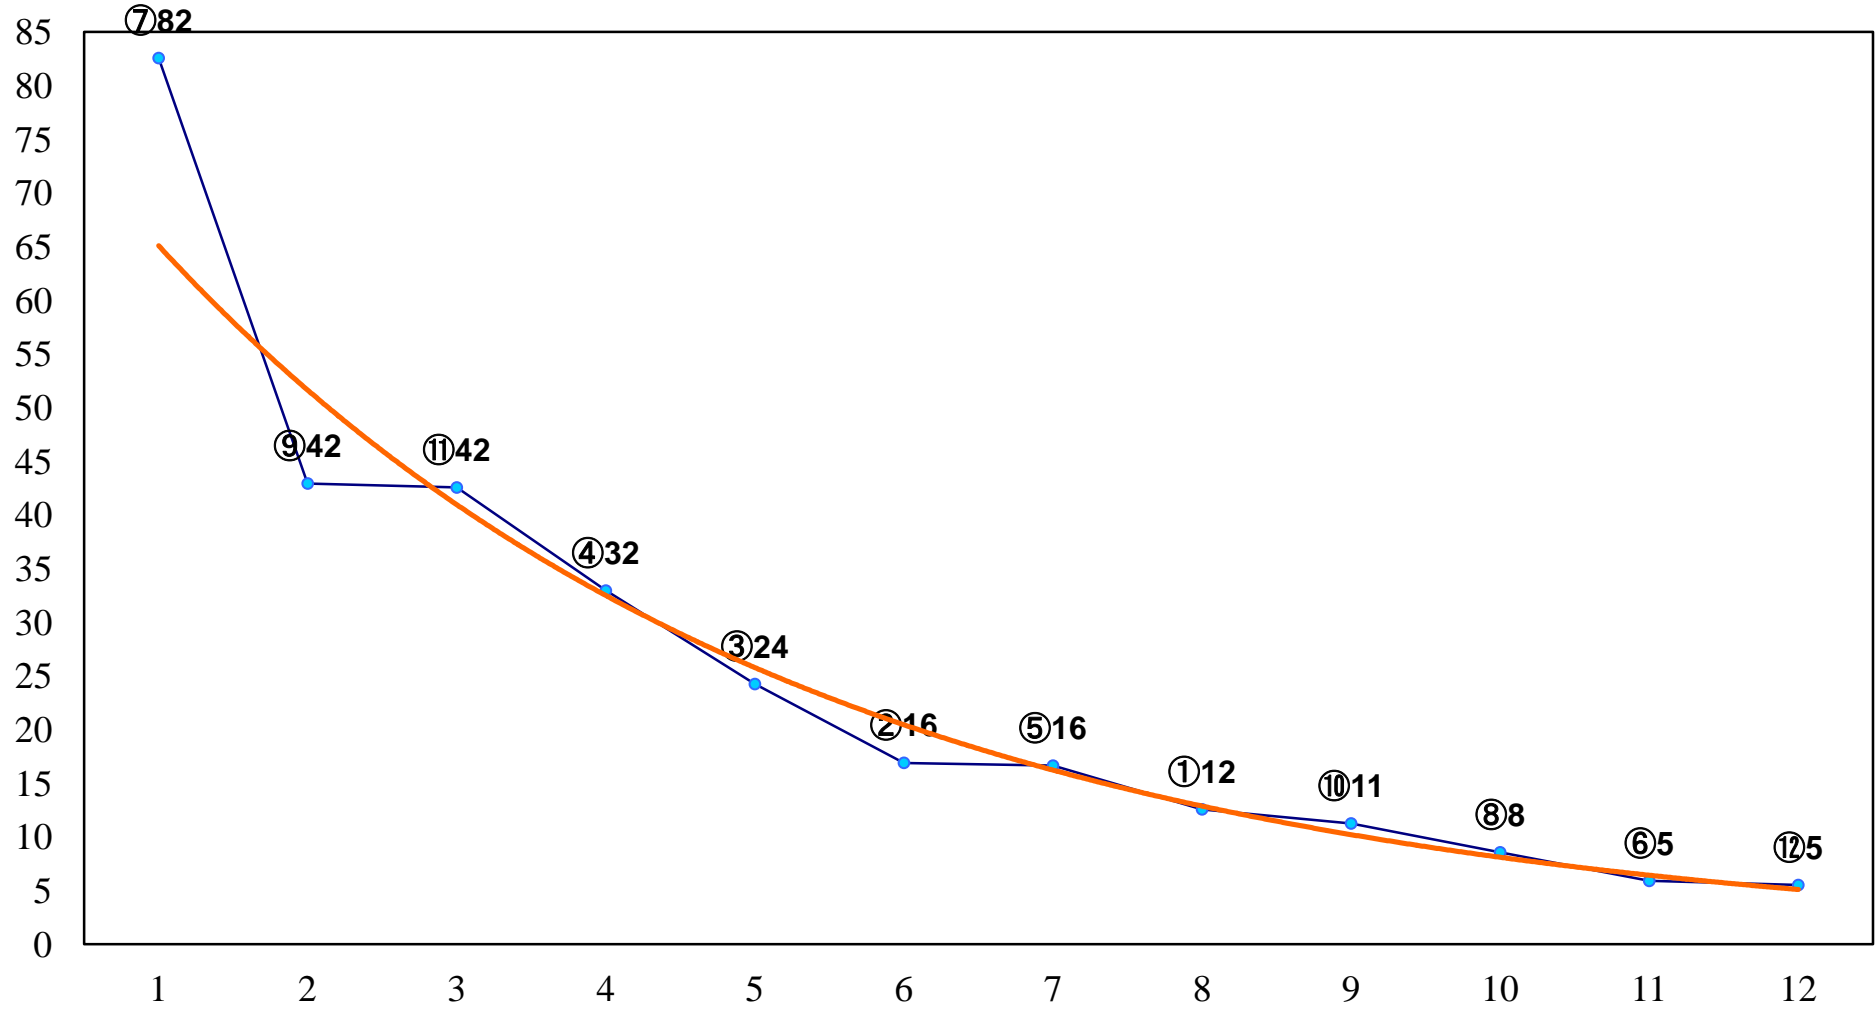

2017年11月23日(木) 浦和競馬 7R 13:35
彩の国ふれあい牧場賞C2三 四 左1500m