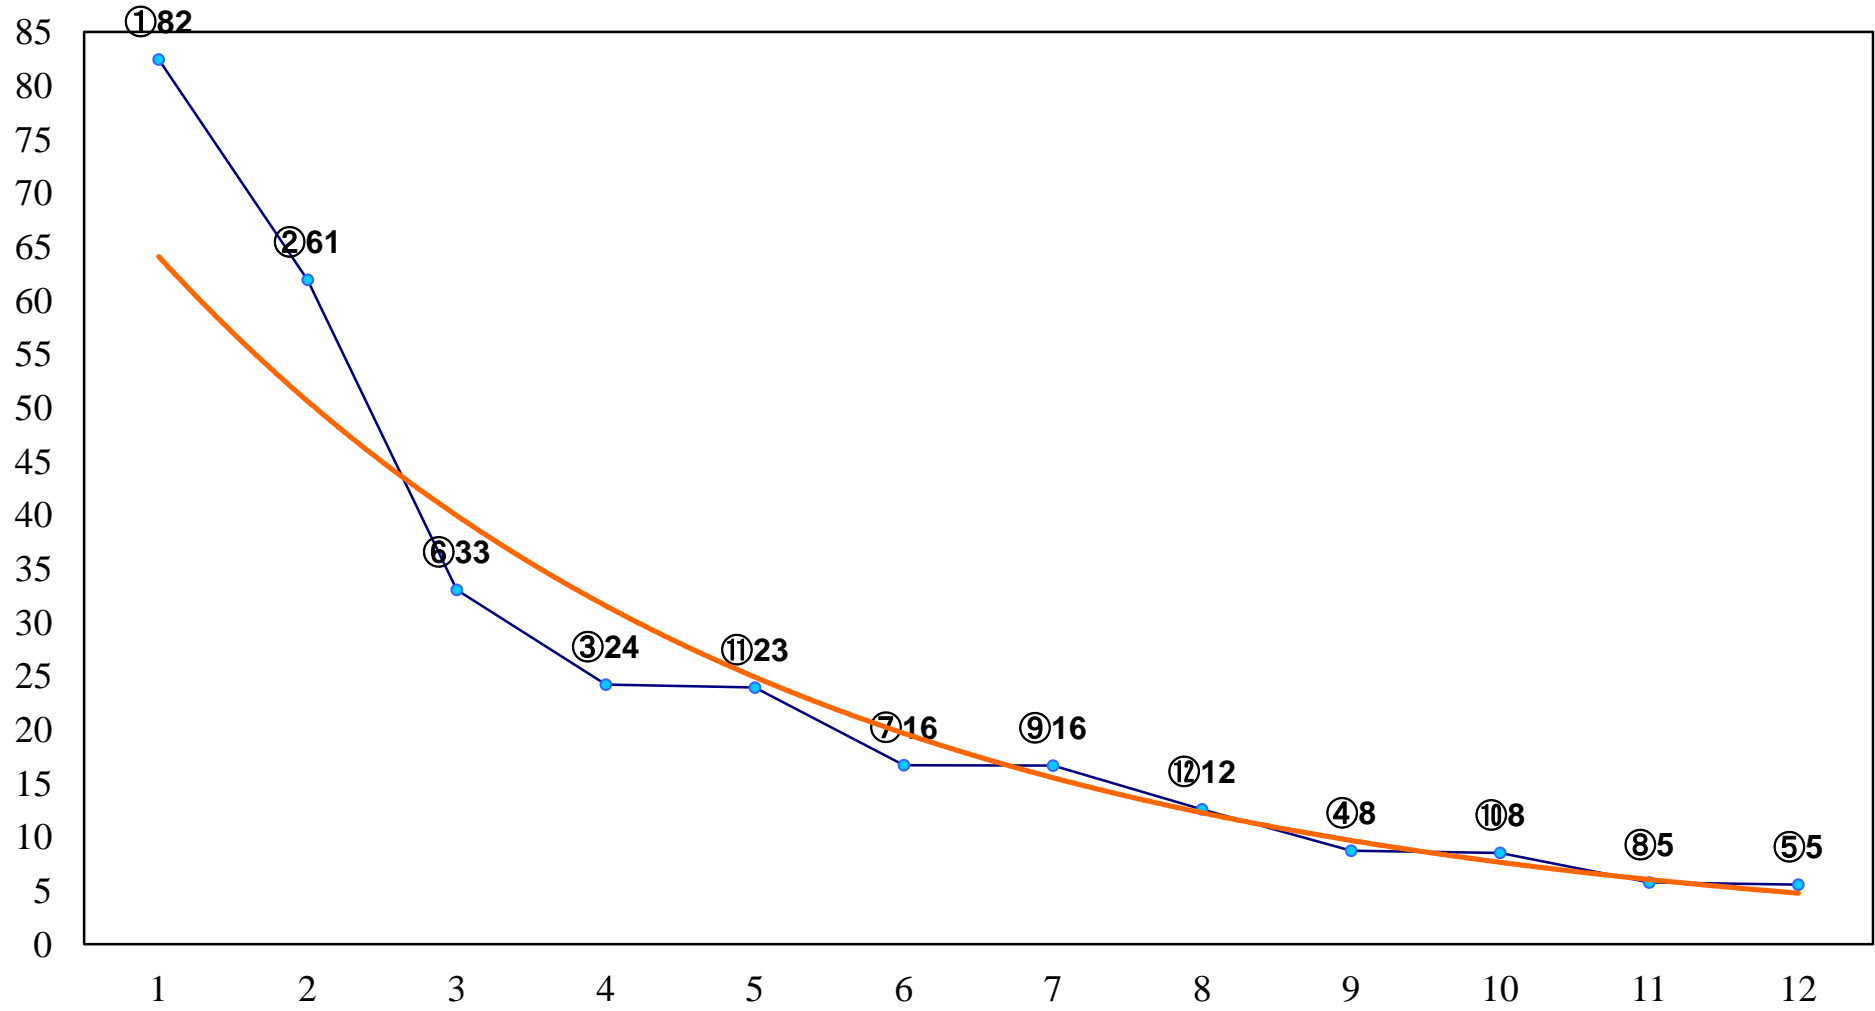

2017年11月24日(金) 浦和競馬 9R 14:50
トパーズ特別C2ニ 左1400m