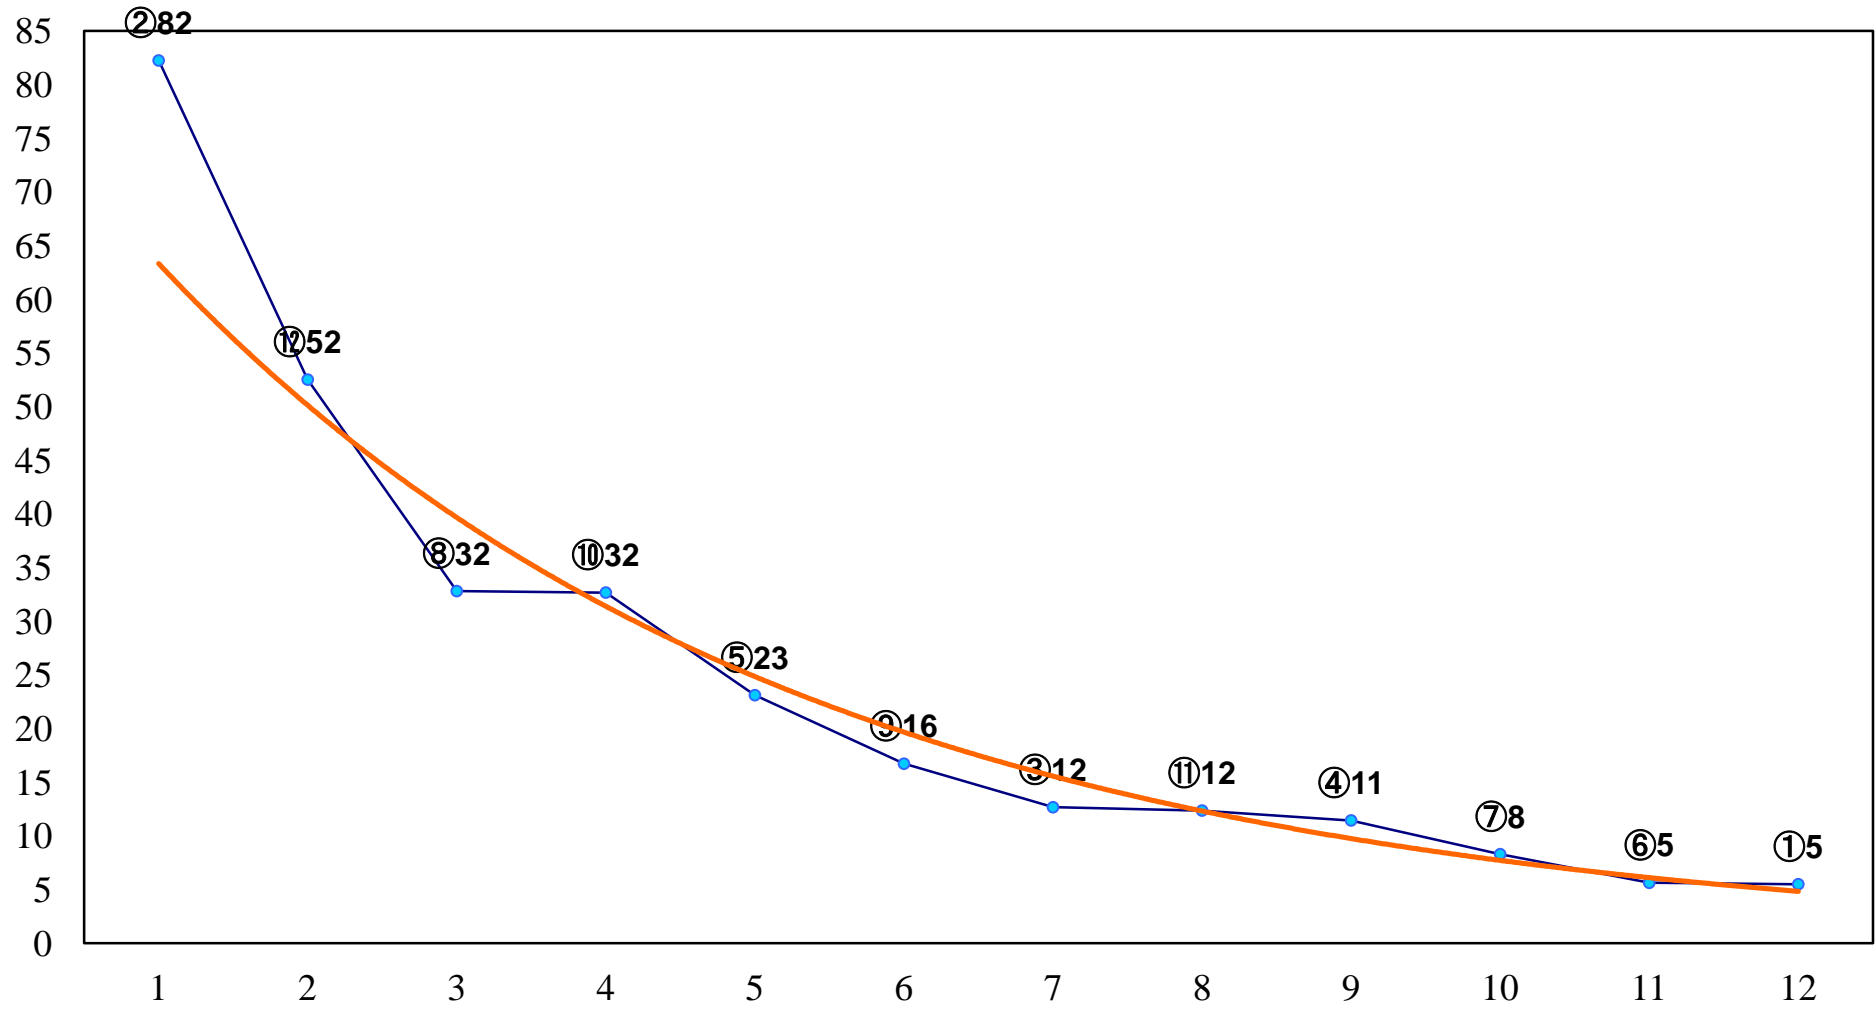

2017年11月24日(金) 浦和競馬 1R 10:20
ドリームチャレンジ2歳新馬イ 左800m

2017年11月24日(金) 浦和競馬 2R 10:50
ドリームチャレンジ2歳新馬ア 左800m

2017年11月24日(金) 浦和競馬 3R 11:20
3歳四選抜馬イ 左1400m

2017年11月24日(金) 浦和競馬 4R 11:55
C2九十 左1400m

2017年11月24日(金) 浦和競馬 5R 12:30
C2九十 左1500m