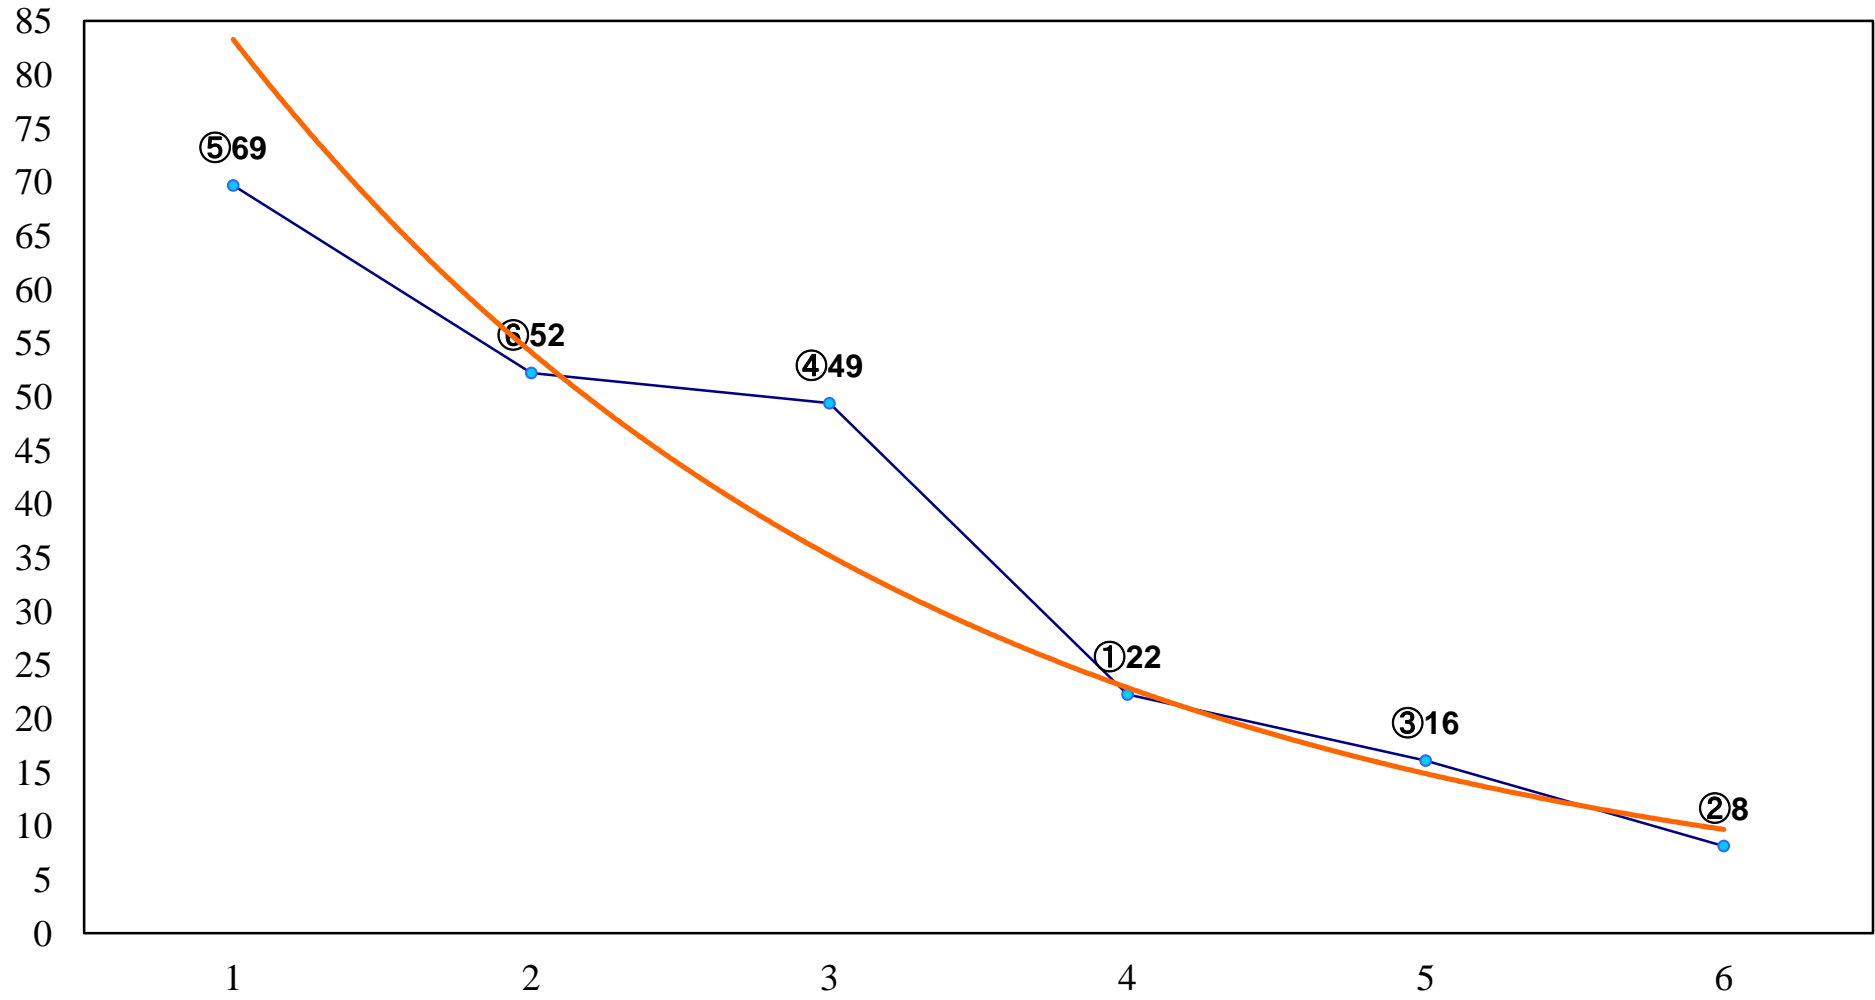

2017年11月24日(金) 浦和競馬 1R 10:20
ドリームチャレンジ2歳新馬イ 左800m

2017年11月24日(金) 浦和競馬 2R 10:50
ドリームチャレンジ2歳新馬ア 左800m

2017年11月24日(金) 浦和競馬 3R 11:20
3歳四選抜馬イ 左1400m

2017年11月24日(金) 浦和競馬 4R 11:55
C2九十 左1400m

2017年11月24日(金) 浦和競馬 5R 12:30
C2九十 左1500m