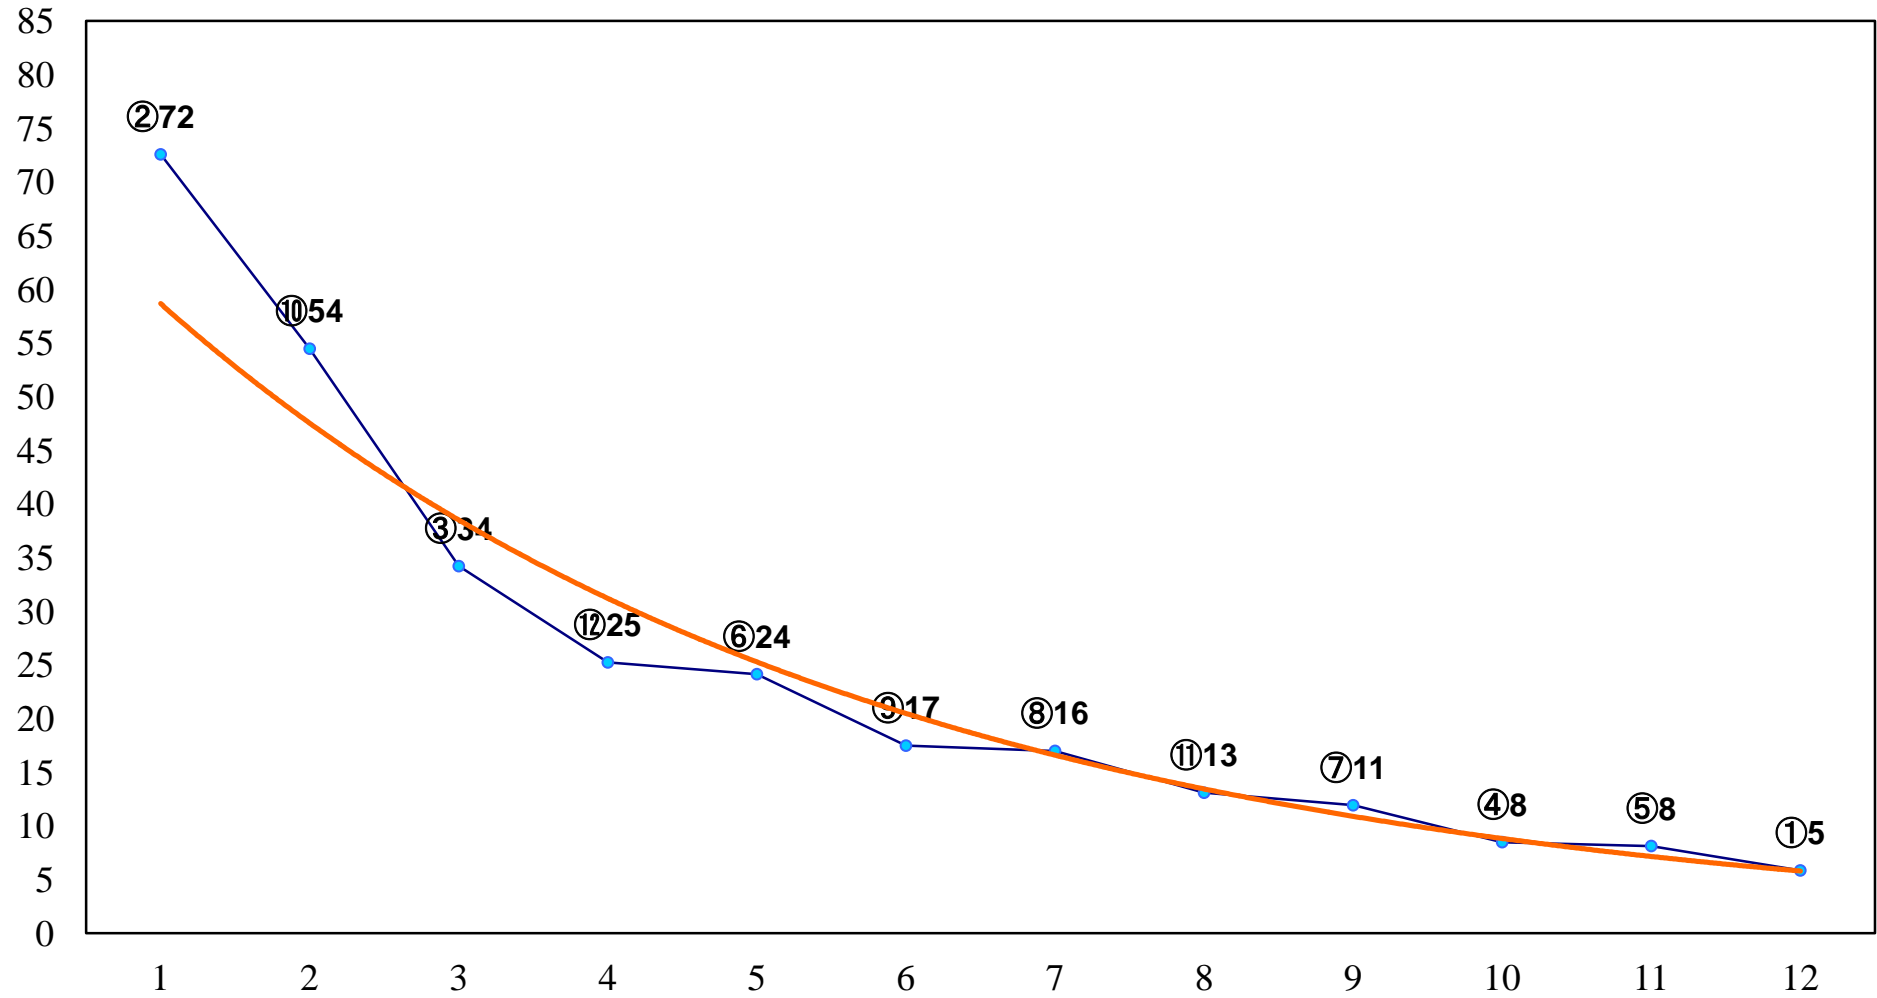

2017年11月24日(金) 浦和競馬 11R 16:00
神楽月特別C1一 左1400m