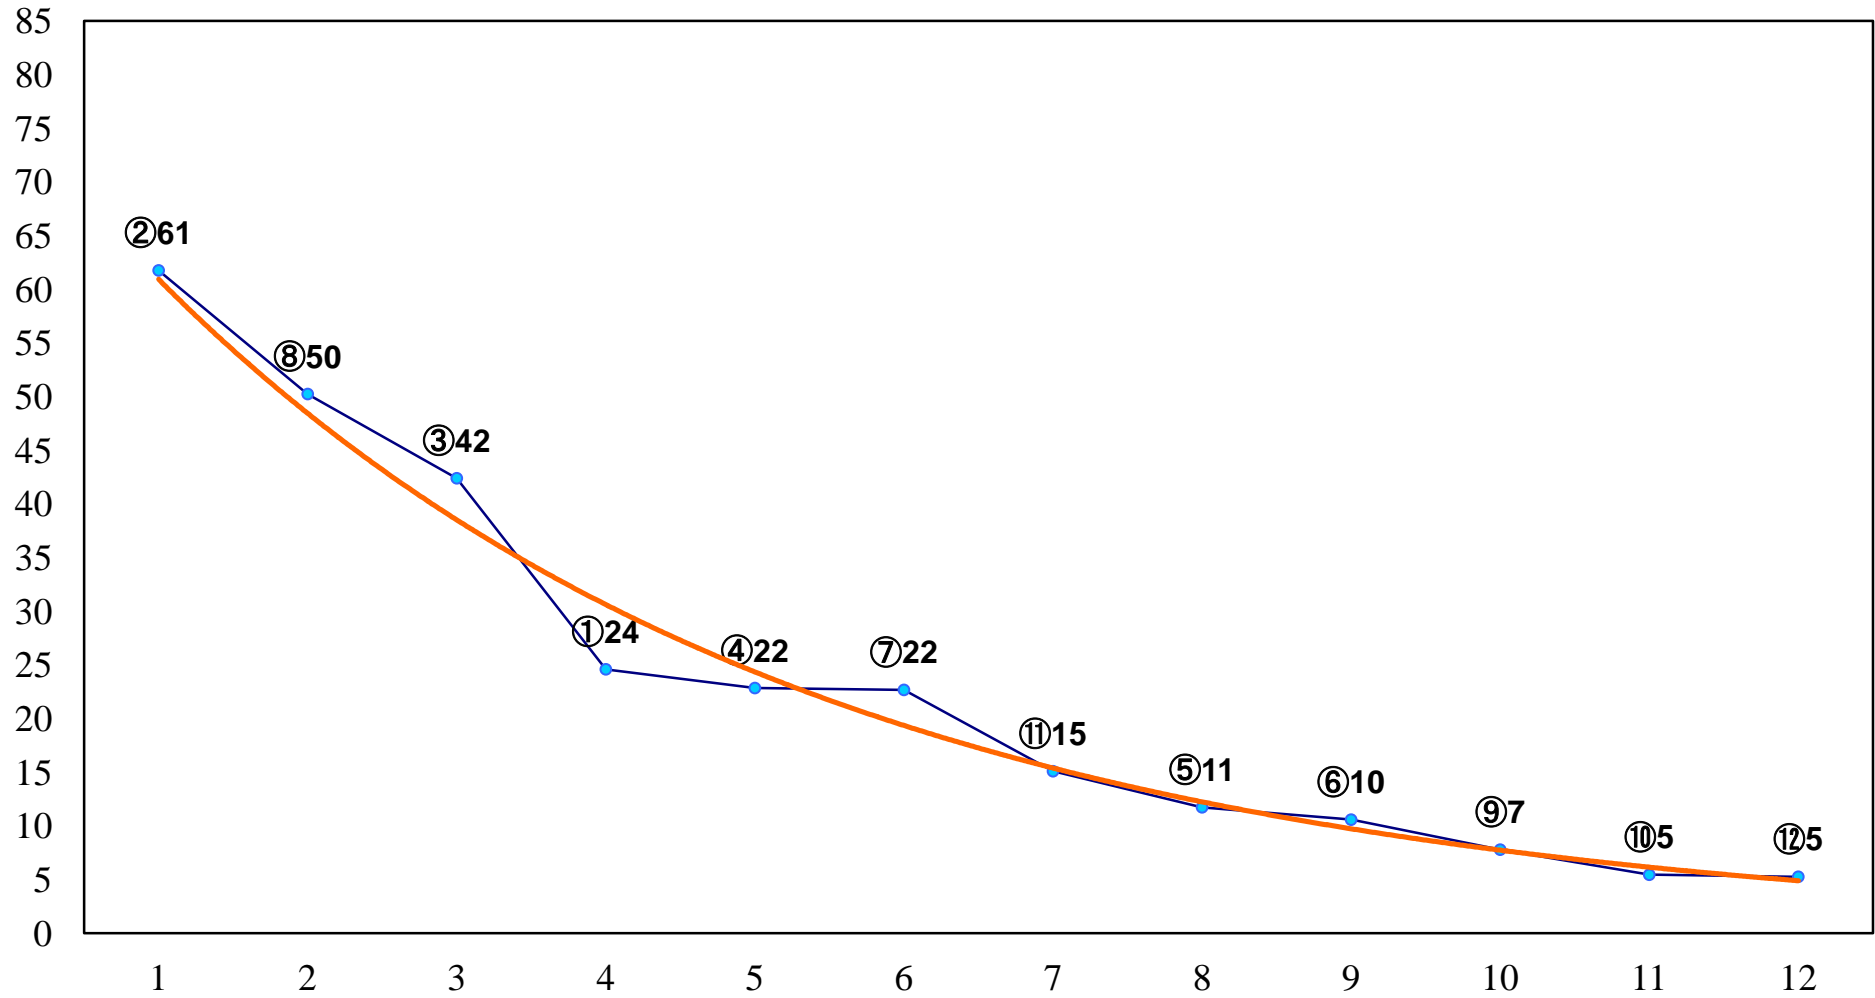

2017年11月24日(金) 浦和競馬 1R 10:20
ドリームチャレンジ2歳新馬イ 左800m

2017年11月24日(金) 浦和競馬 2R 10:50
ドリームチャレンジ2歳新馬ア 左800m

2017年11月24日(金) 浦和競馬 3R 11:20
3歳四選抜馬イ 左1400m

2017年11月24日(金) 浦和競馬 4R 11:55
C2九十 左1400m

2017年11月24日(金) 浦和競馬 5R 12:30
C2九十 左1500m