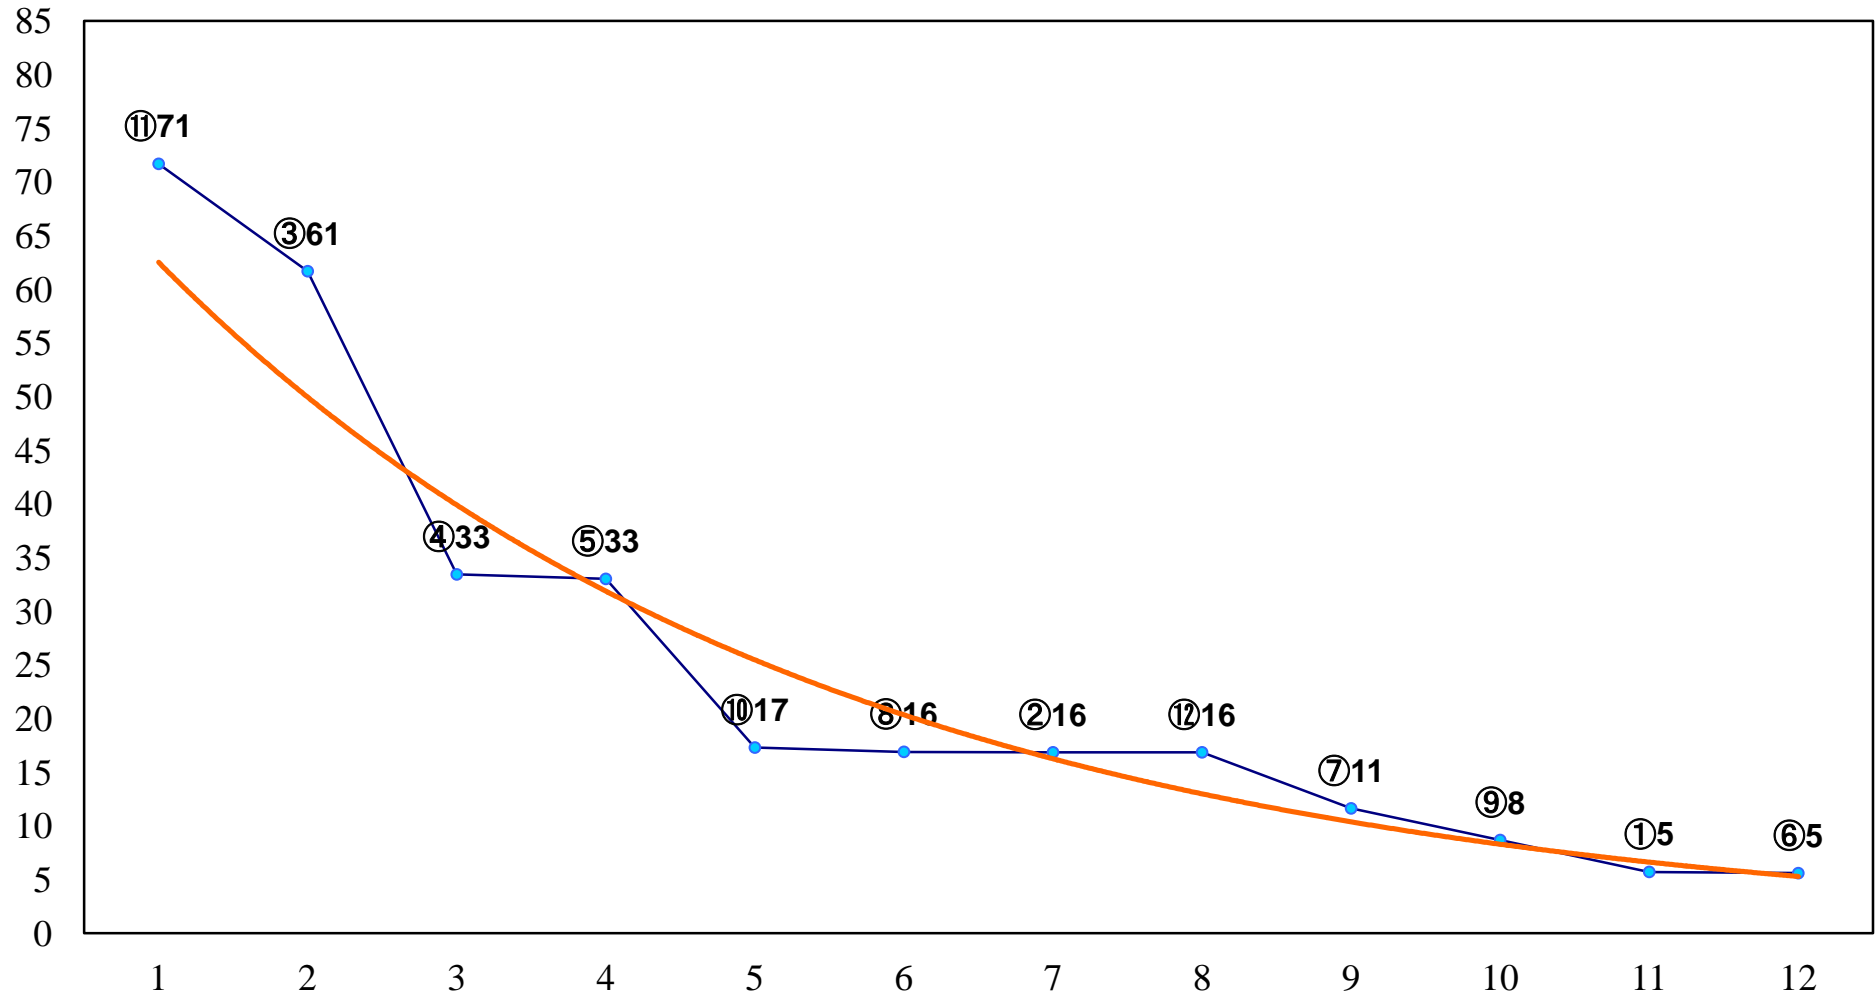

2017年11月24日(金) 浦和競馬 6R 13:05
C1五 左1500m