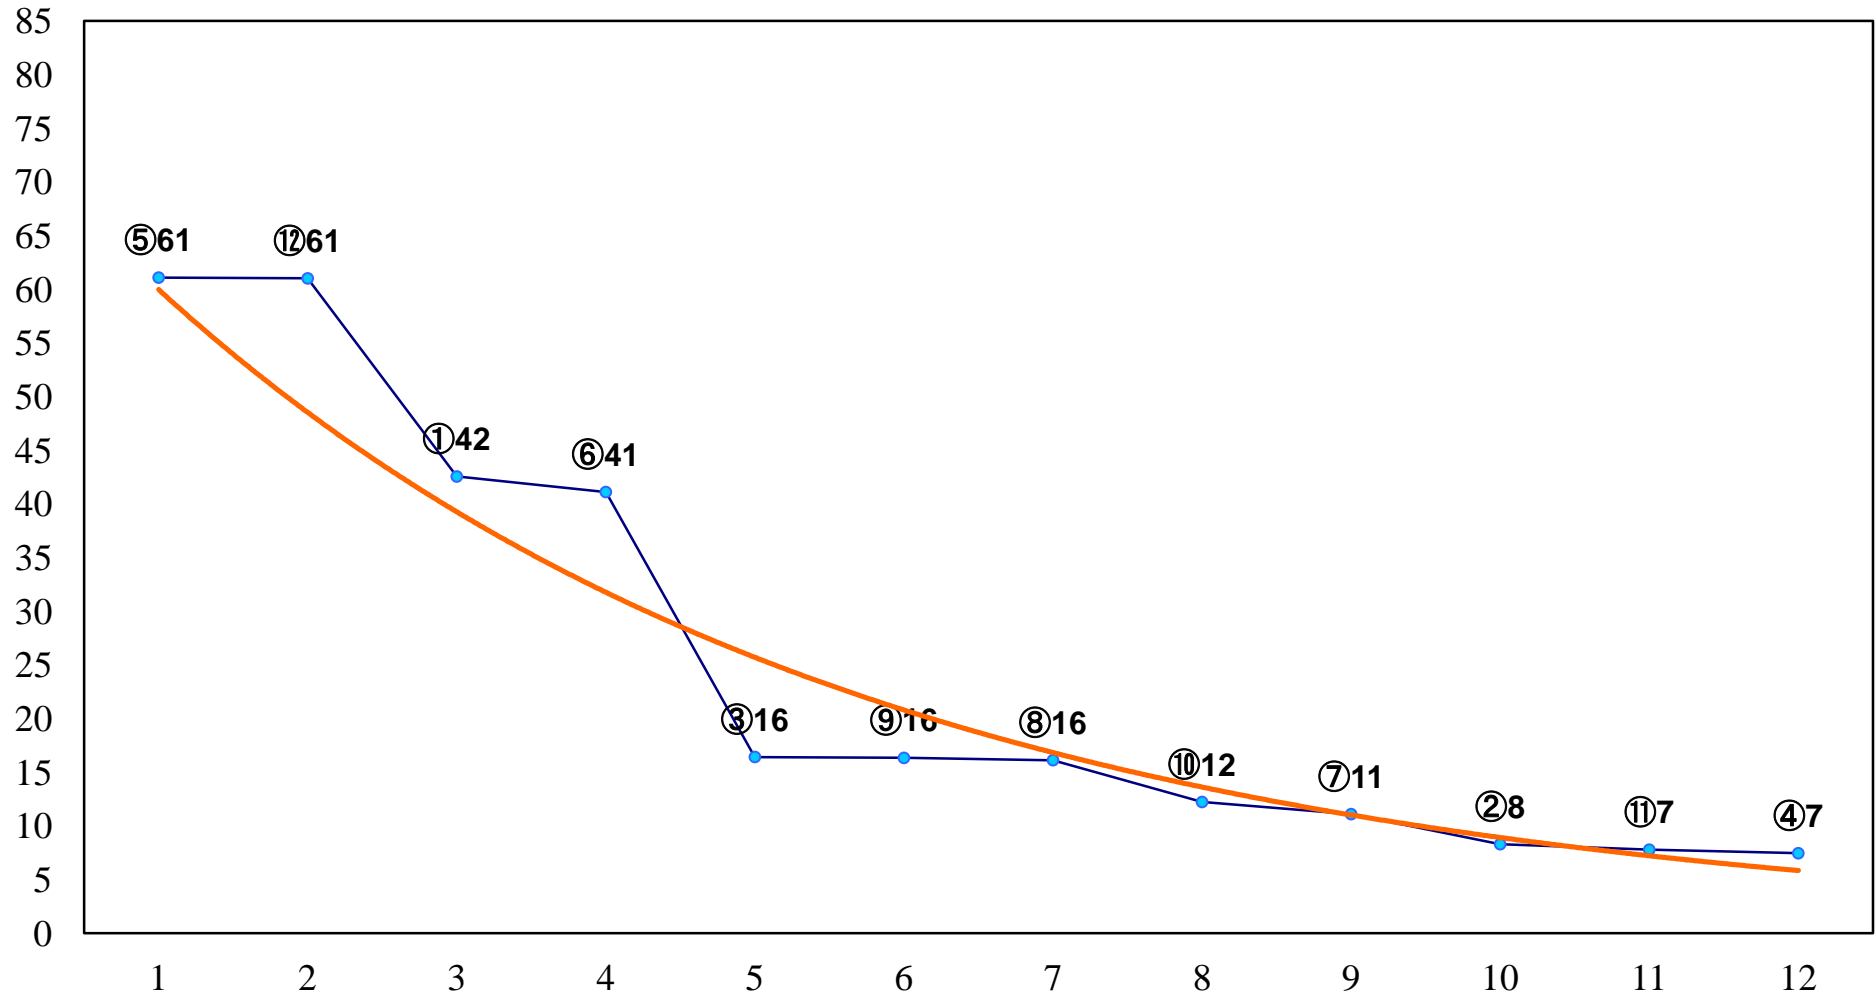

2017年11月24日(金) 浦和競馬 1R 10:20
ドリームチャレンジ2歳新馬イ 左800m

2017年11月24日(金) 浦和競馬 2R 10:50
ドリームチャレンジ2歳新馬ア 左800m

2017年11月24日(金) 浦和競馬 3R 11:20
3歳四選抜馬イ 左1400m

2017年11月24日(金) 浦和競馬 4R 11:55
C2九十 左1400m

2017年11月24日(金) 浦和競馬 5R 12:30
C2九十 左1500m