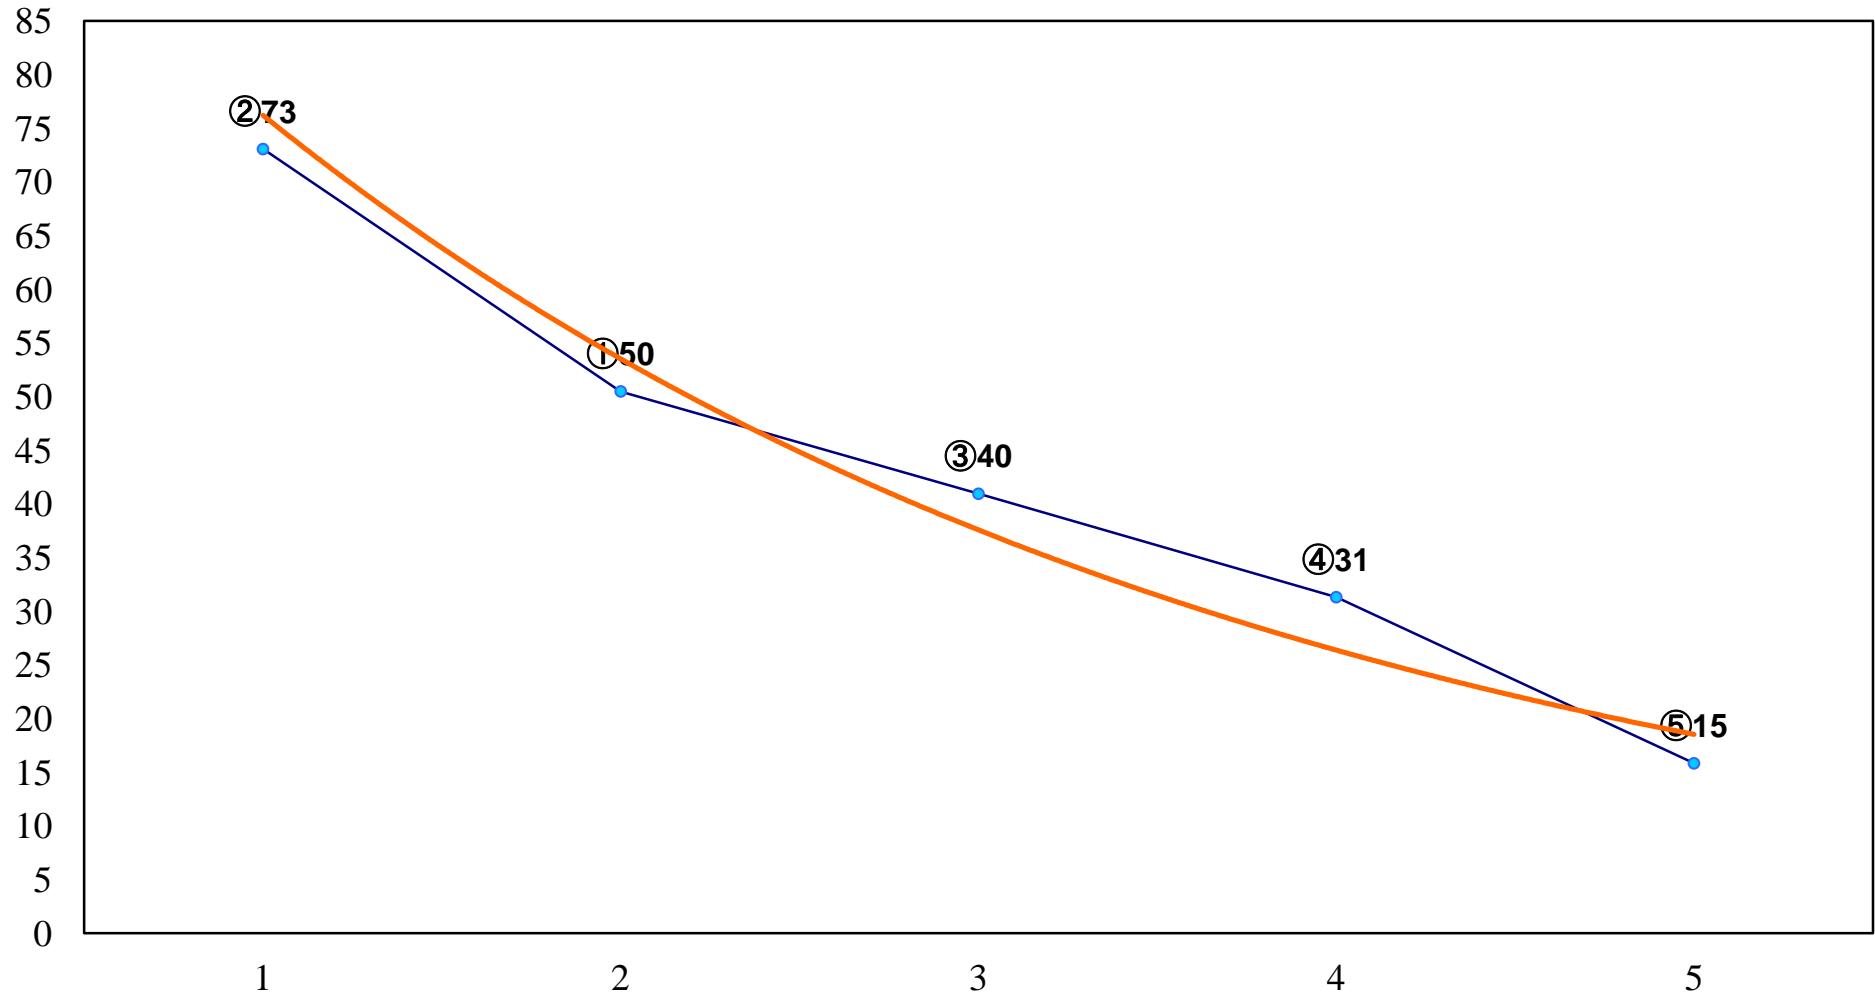

2017年11月24日(金) 浦和競馬 1R 10:20
ドリームチャレンジ2歳新馬イ 左800m

2017年11月24日(金) 浦和競馬 2R 10:50
ドリームチャレンジ2歳新馬ア 左800m

2017年11月24日(金) 浦和競馬 3R 11:20
3歳四選抜馬イ 左1400m

2017年11月24日(金) 浦和競馬 4R 11:55
C2九十 左1400m

2017年11月24日(金) 浦和競馬 5R 12:30
C2九十 左1500m