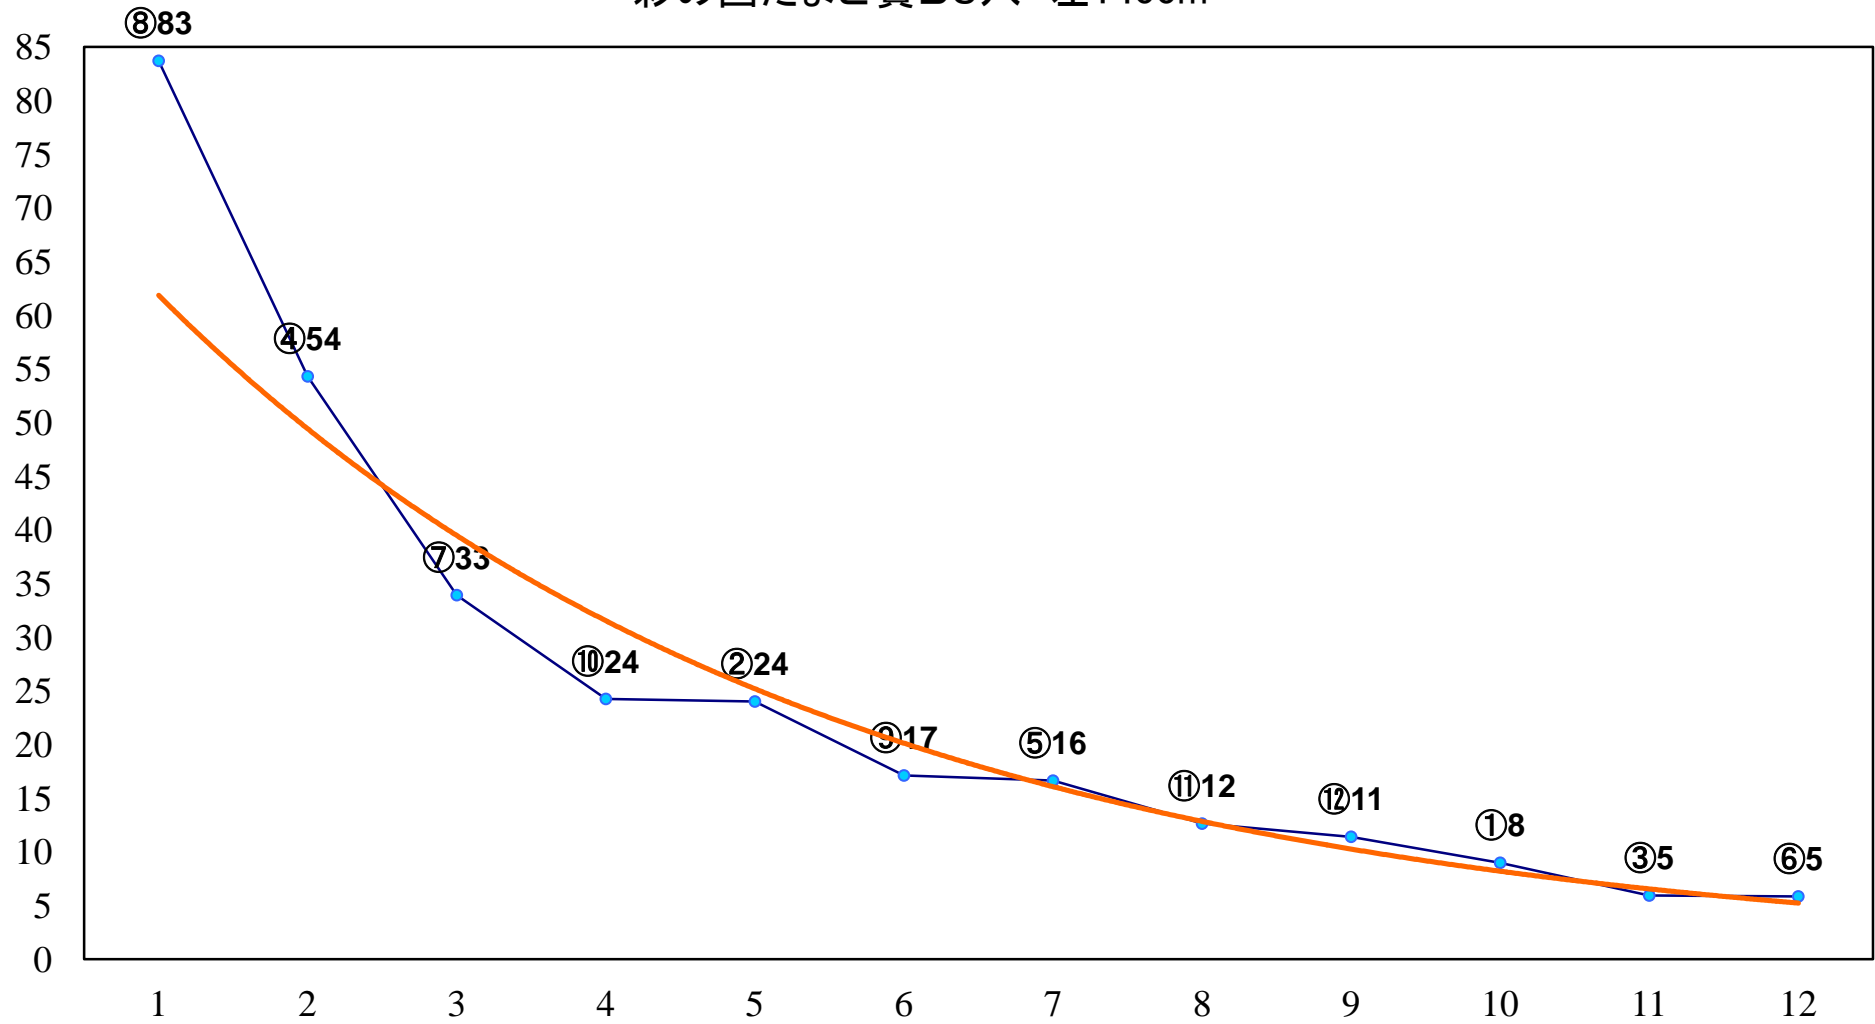

2017年11月24日(金) 浦和競馬 8R 14:15
彩の国たまご賞B3六 左1400m