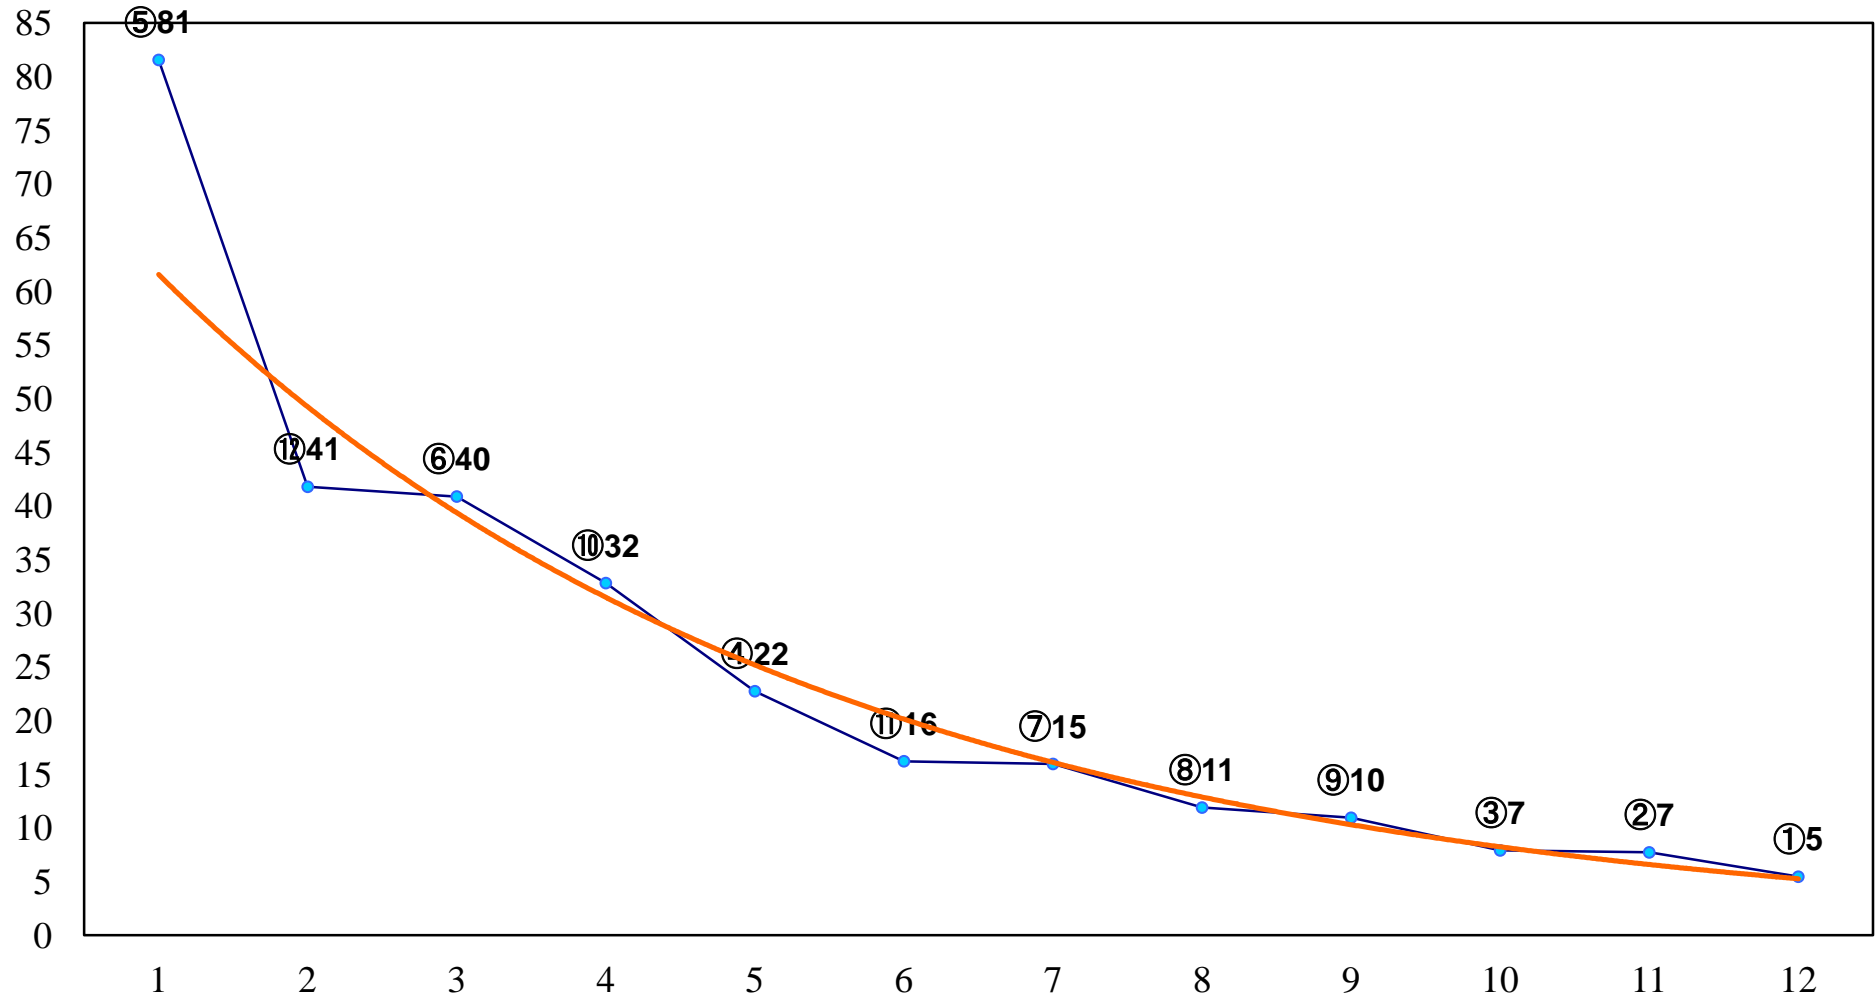

2017年11月24日(金) 浦和競馬 7R 13:40
武州和牛賞C3一 左1400m