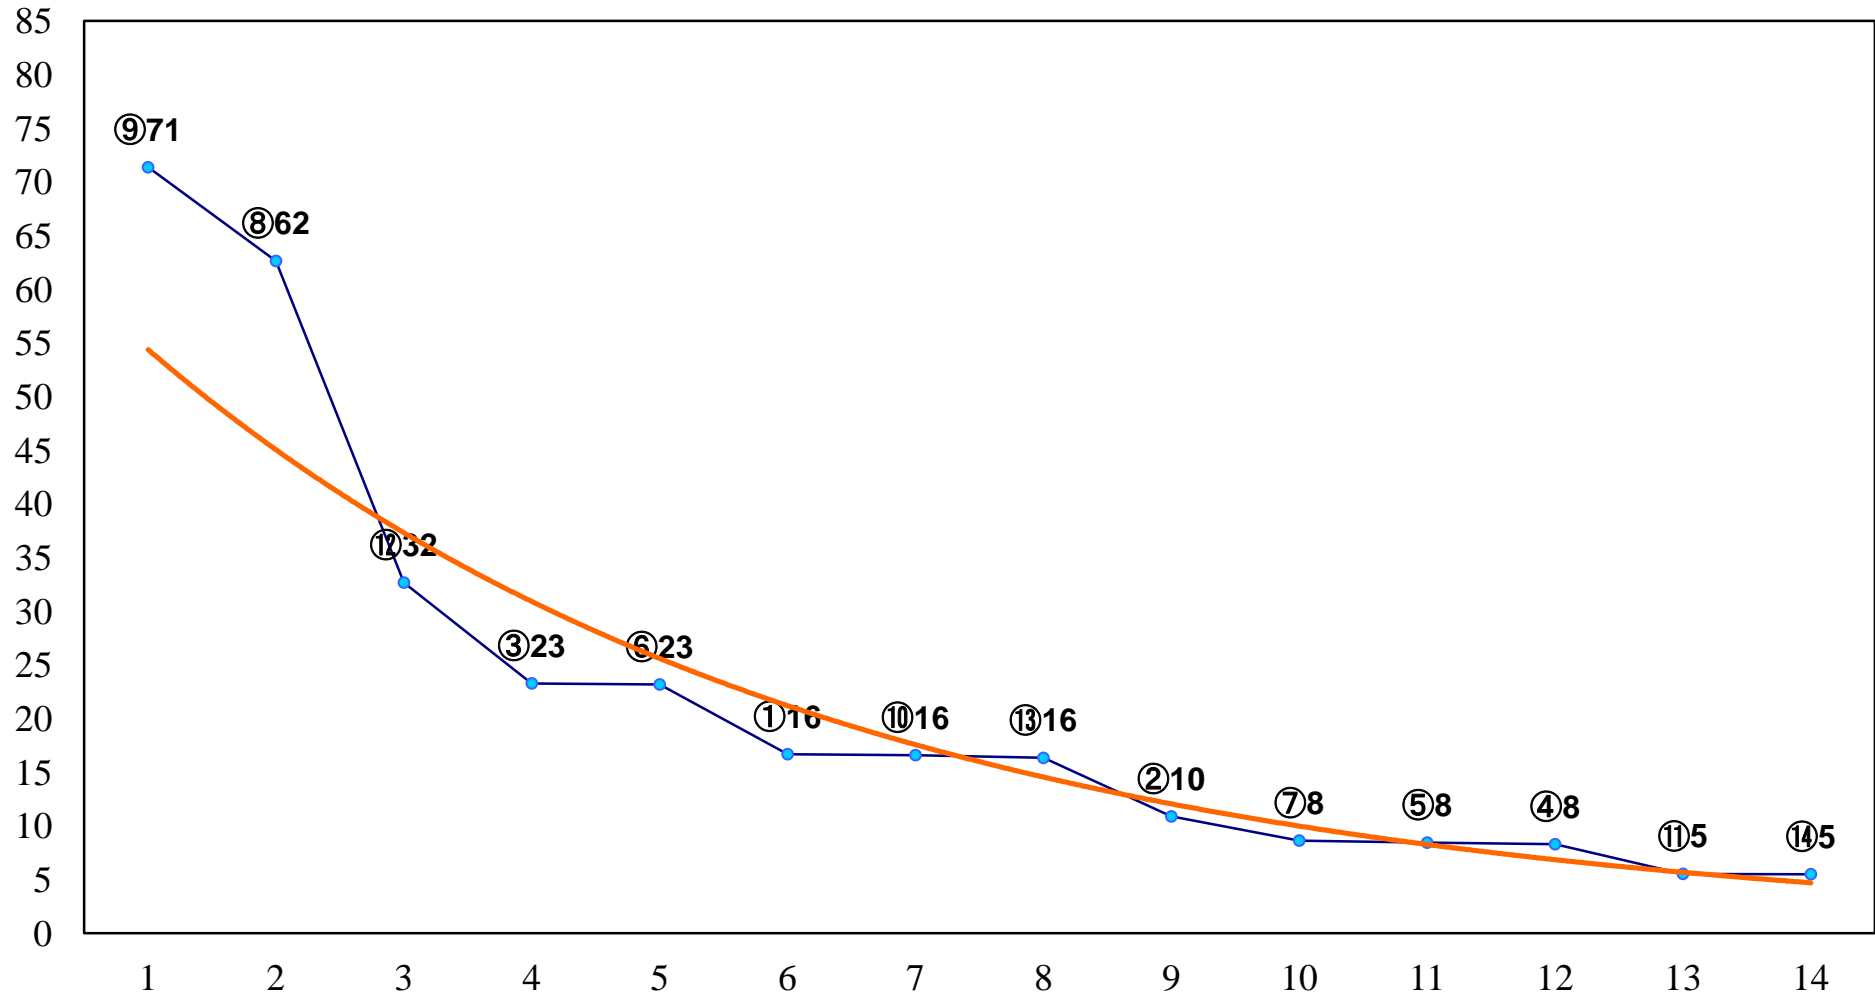

2017年11月28日(火) 大井競馬 1R 14:50
2歳135万円以下 右1400m

2017年11月28日(火) 大井競馬 2R 15:20
2歳135万円以下 右1200m

2017年11月28日(火) 大井競馬 3R 15:50
3歳155万円以下 右1500m

2017年11月28日(火) 大井競馬 4R 16:20
3歳155万円以下 右1200m

2017年11月28日(火) 大井競馬 5R 16:55
C2三 四 右1600m

2017年11月28日(火) 大井競馬 7R 17:55
C1三 四 右1600m

2017年11月28日(火) 大井競馬 9R 19:00
J指 ひばり特別2歳選抜 右1600m

2017年11月28日(火) 大井競馬 11R 20:10
東京トウインクルマルシェ賞3上オープン特 右1200m