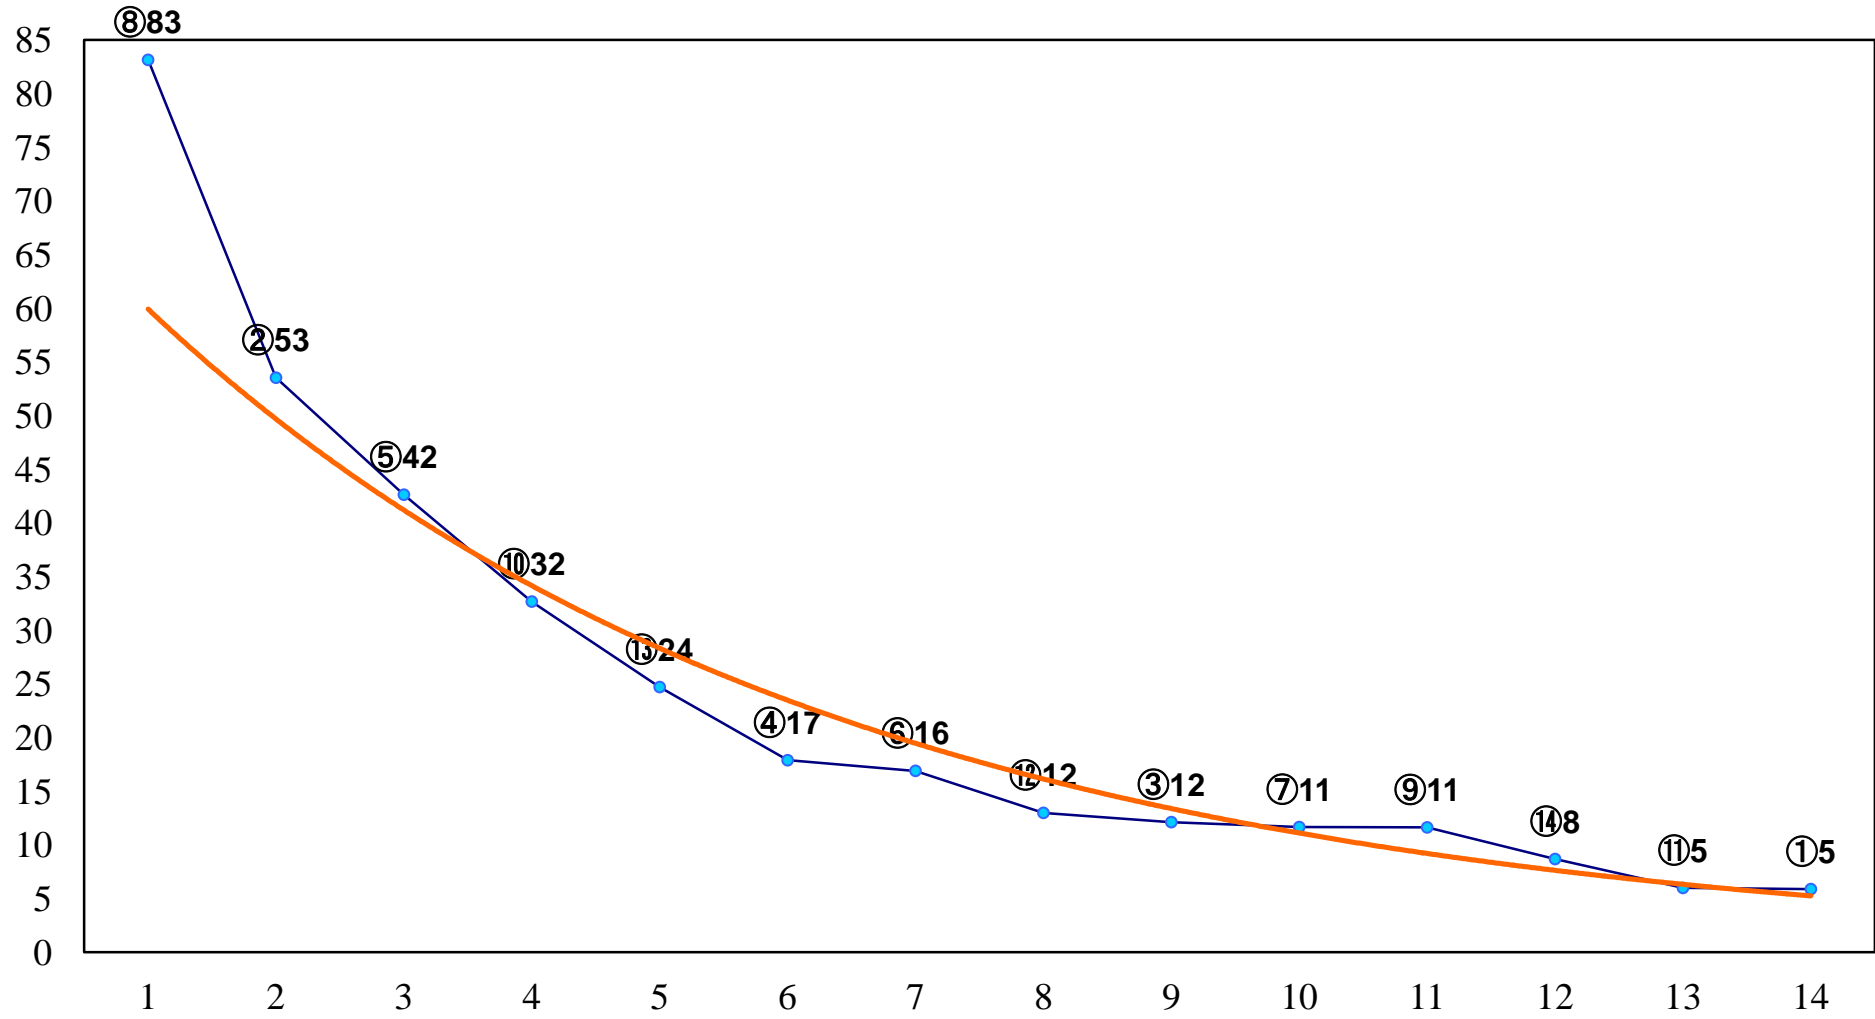

2017年11月28日(火) 大井競馬 1R 14:50
2歳135万円以下 右1400m

2017年11月28日(火) 大井競馬 2R 15:20
2歳135万円以下 右1200m

2017年11月28日(火) 大井競馬 3R 15:50
3歳155万円以下 右1500m

2017年11月28日(火) 大井競馬 4R 16:20
3歳155万円以下 右1200m

2017年11月28日(火) 大井競馬 5R 16:55
C2三 四 右1600m

2017年11月28日(火) 大井競馬 7R 17:55
C1三 四 右1600m

2017年11月28日(火) 大井競馬 9R 19:00
J指 ひばり特別2歳選抜 右1600m

2017年11月28日(火) 大井競馬 11R 20:10
東京トウインクルマルシェ賞3上オープン特 右1200m