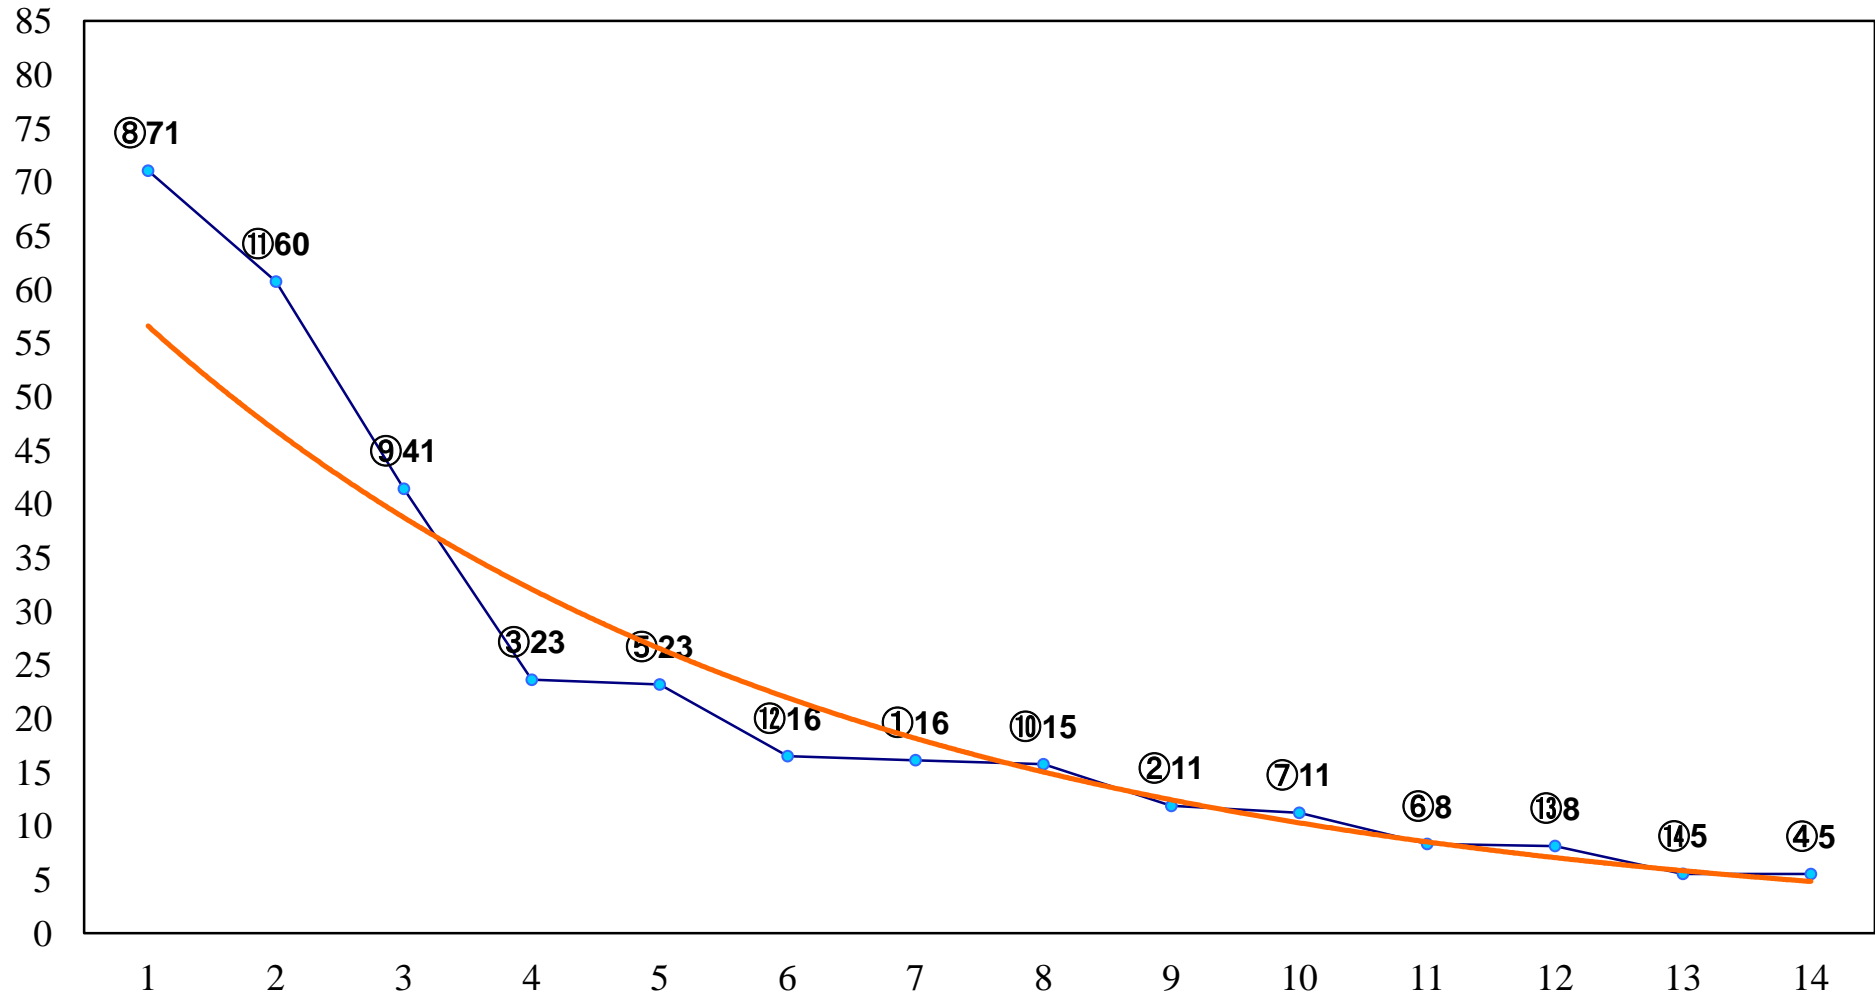

2017年11月28日(火) 大井競馬 1R 14:50
2歳135万円以下 右1400m

2017年11月28日(火) 大井競馬 2R 15:20
2歳135万円以下 右1200m

2017年11月28日(火) 大井競馬 3R 15:50
3歳155万円以下 右1500m

2017年11月28日(火) 大井競馬 4R 16:20
3歳155万円以下 右1200m

2017年11月28日(火) 大井競馬 5R 16:55
C2三 四 右1600m

2017年11月28日(火) 大井競馬 7R 17:55
C1三 四 右1600m

2017年11月28日(火) 大井競馬 9R 19:00
J指 ひばり特別2歳選抜 右1600m

2017年11月28日(火) 大井競馬 11R 20:10
東京トウインクルマルシェ賞3上オープン特 右1200m