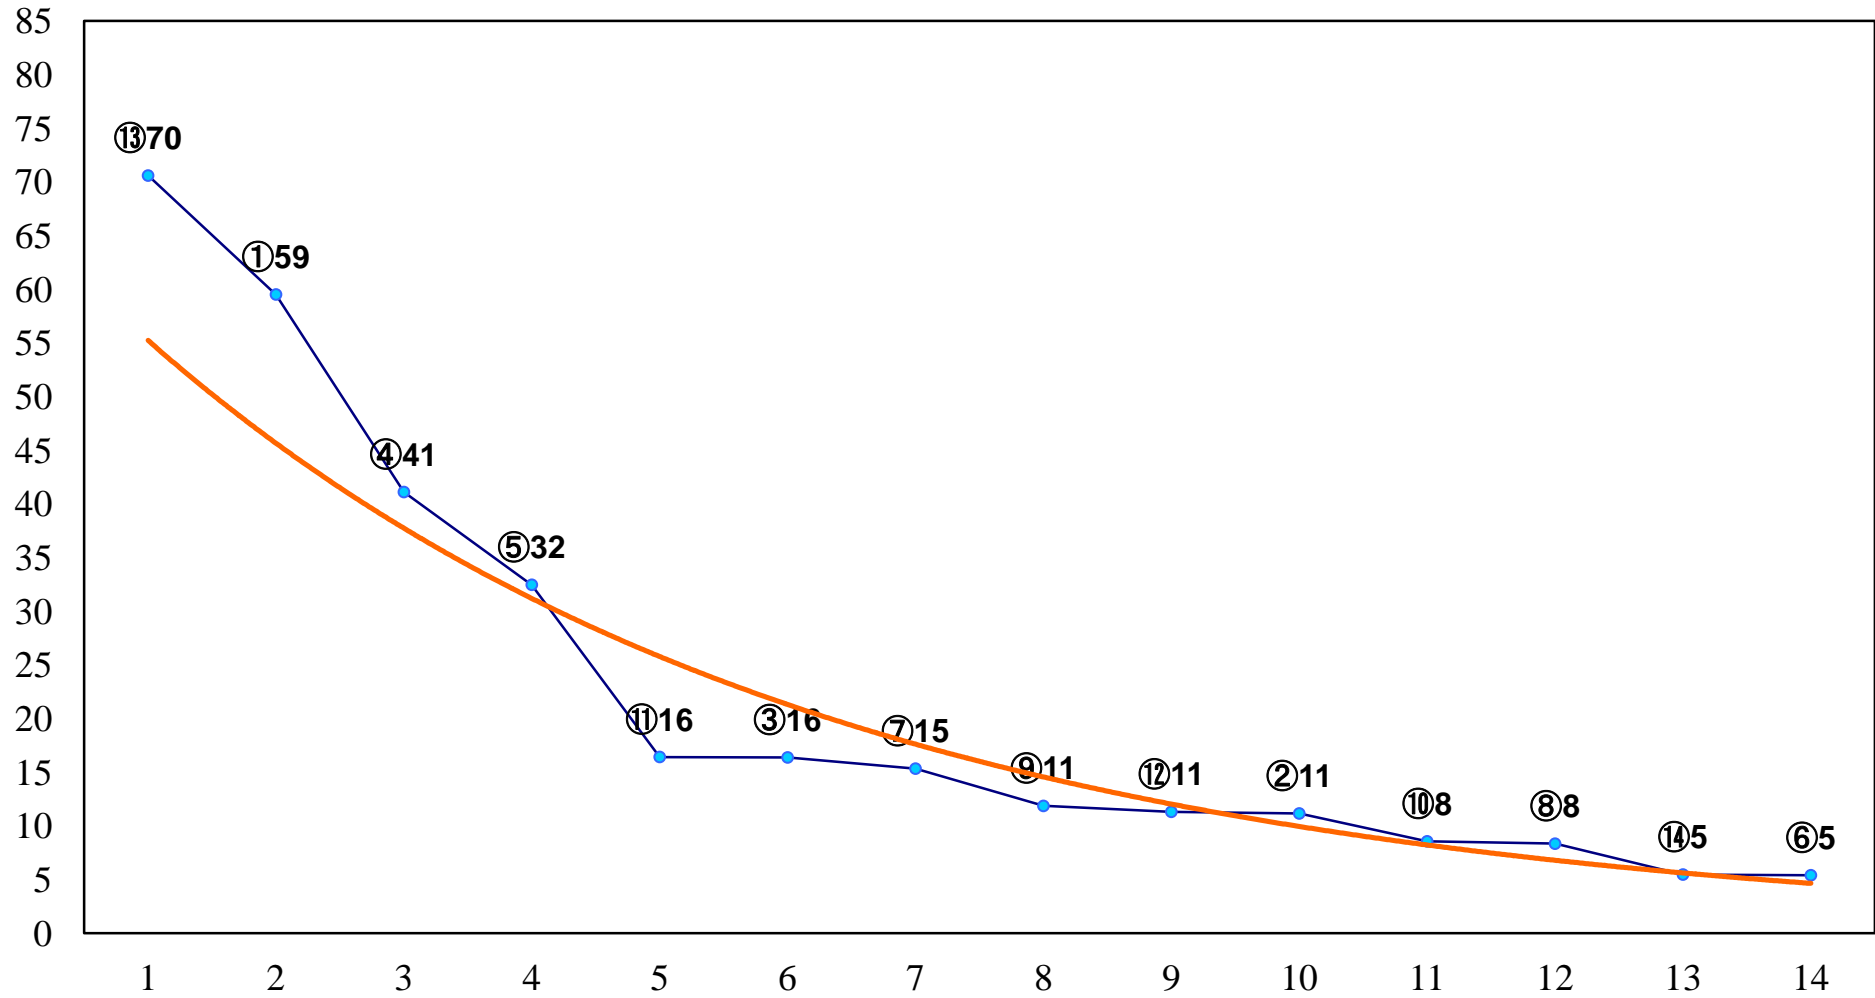

2017年11月28日(火) 大井競馬 1R 14:50
2歳135万円以下 右1400m

2017年11月28日(火) 大井競馬 2R 15:20
2歳135万円以下 右1200m

2017年11月28日(火) 大井競馬 3R 15:50
3歳155万円以下 右1500m

2017年11月28日(火) 大井競馬 4R 16:20
3歳155万円以下 右1200m

2017年11月28日(火) 大井競馬 5R 16:55
C2三 四 右1600m

2017年11月28日(火) 大井競馬 7R 17:55
C1三 四 右1600m

2017年11月28日(火) 大井競馬 9R 19:00
J指 ひばり特別2歳選抜 右1600m

2017年11月28日(火) 大井競馬 11R 20:10
東京トウインクルマルシェ賞3上オープン特 右1200m