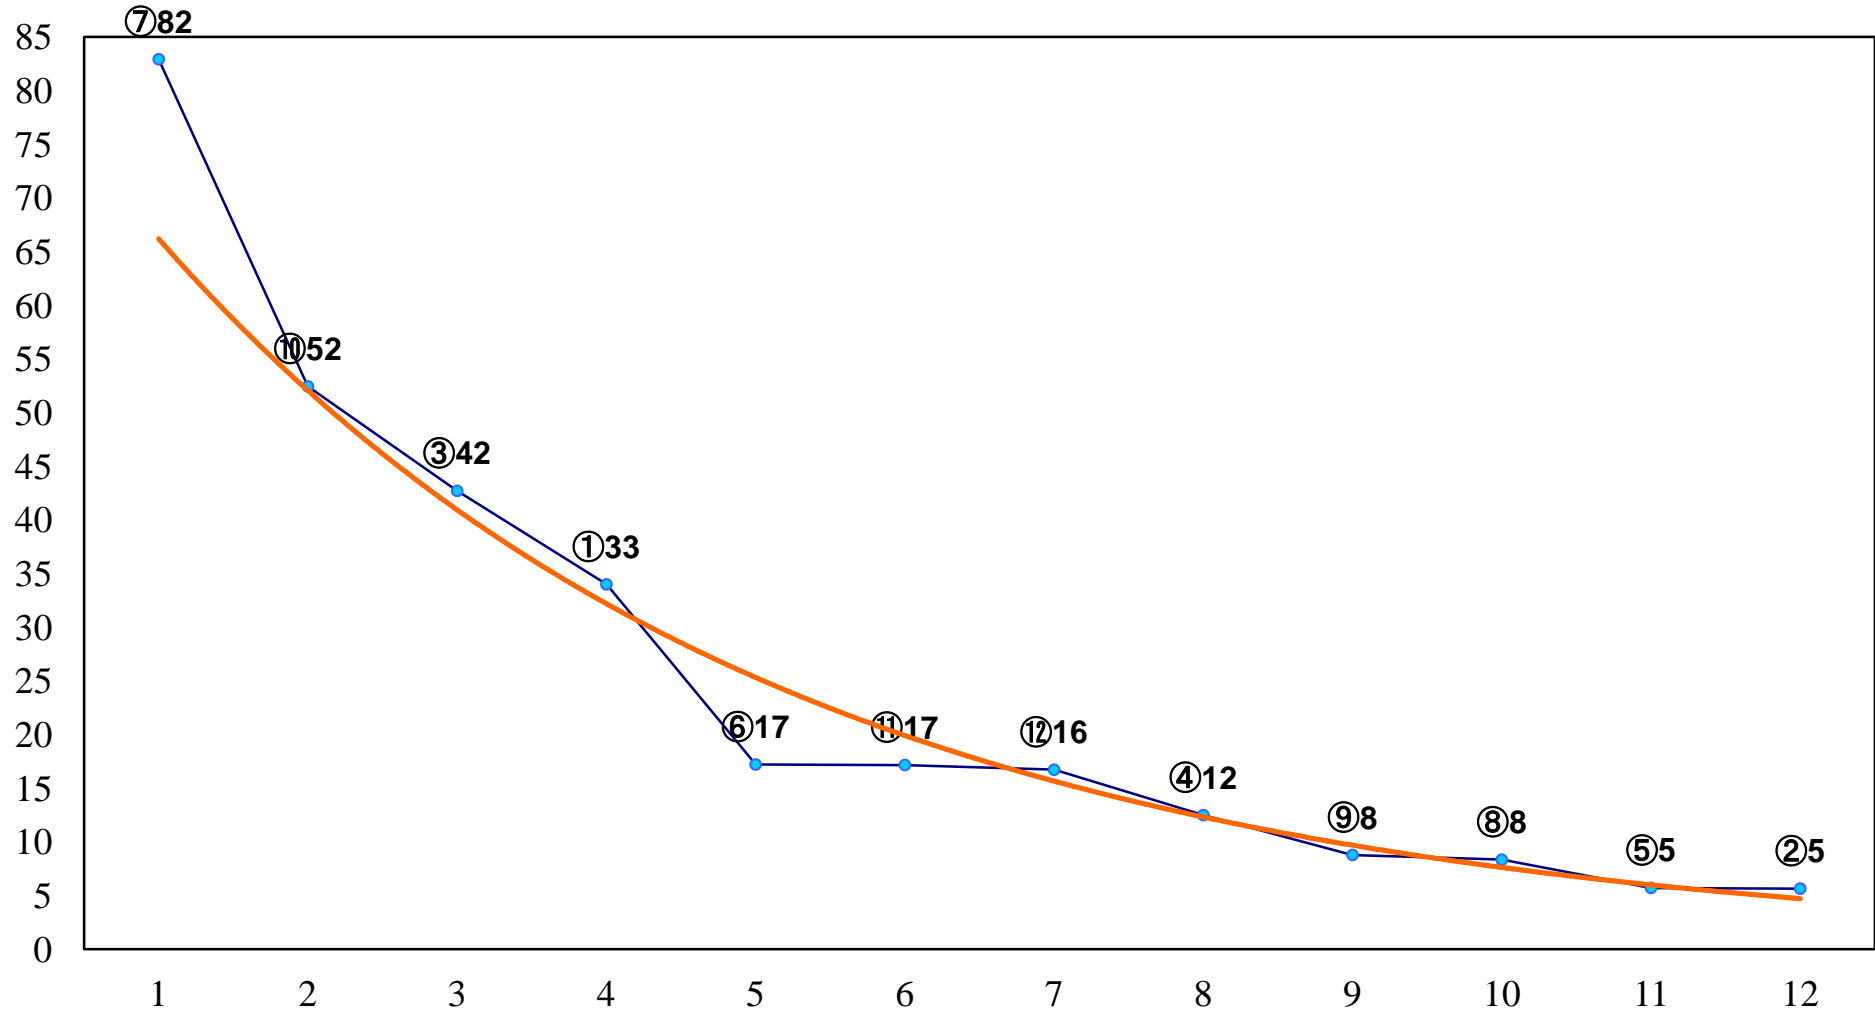

2017年11月28日(火) 大井競馬 1R 14:50
2歳135万円以下 右1400m

2017年11月28日(火) 大井競馬 2R 15:20
2歳135万円以下 右1200m

2017年11月28日(火) 大井競馬 3R 15:50
3歳155万円以下 右1500m

2017年11月28日(火) 大井競馬 4R 16:20
3歳155万円以下 右1200m

2017年11月28日(火) 大井競馬 5R 16:55
C2三 四 右1600m

2017年11月28日(火) 大井競馬 7R 17:55
C1三 四 右1600m

2017年11月28日(火) 大井競馬 9R 19:00
J指 ひばり特別2歳選抜 右1600m

2017年11月28日(火) 大井競馬 11R 20:10
東京トウインクルマルシェ賞3上オープン特 右1200m