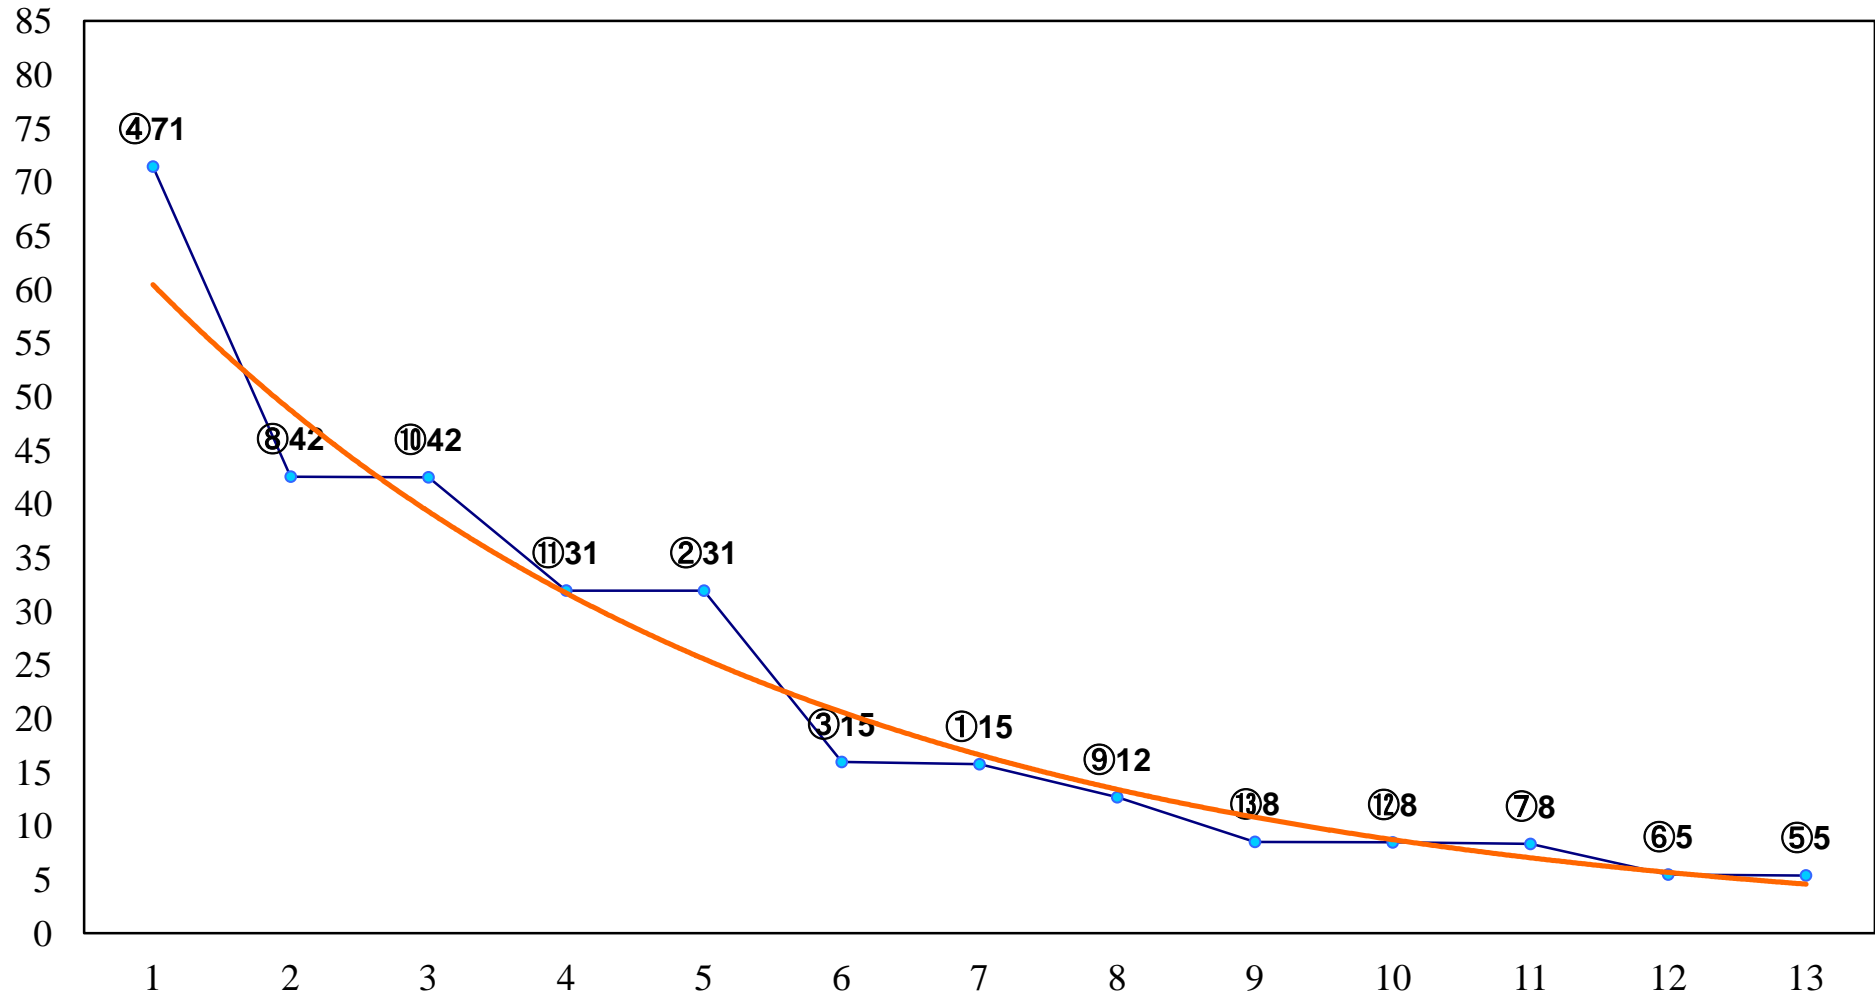

2017年11月28日(火) 大井競馬 1R 14:50
2歳135万円以下 右1400m

2017年11月28日(火) 大井競馬 2R 15:20
2歳135万円以下 右1200m

2017年11月28日(火) 大井競馬 3R 15:50
3歳155万円以下 右1500m

2017年11月28日(火) 大井競馬 4R 16:20
3歳155万円以下 右1200m

2017年11月28日(火) 大井競馬 5R 16:55
C2三 四 右1600m

2017年11月28日(火) 大井競馬 7R 17:55
C1三 四 右1600m

2017年11月28日(火) 大井競馬 9R 19:00
J指 ひばり特別2歳選抜 右1600m

2017年11月28日(火) 大井競馬 11R 20:10
東京トウインクルマルシェ賞3上オープン特 右1200m