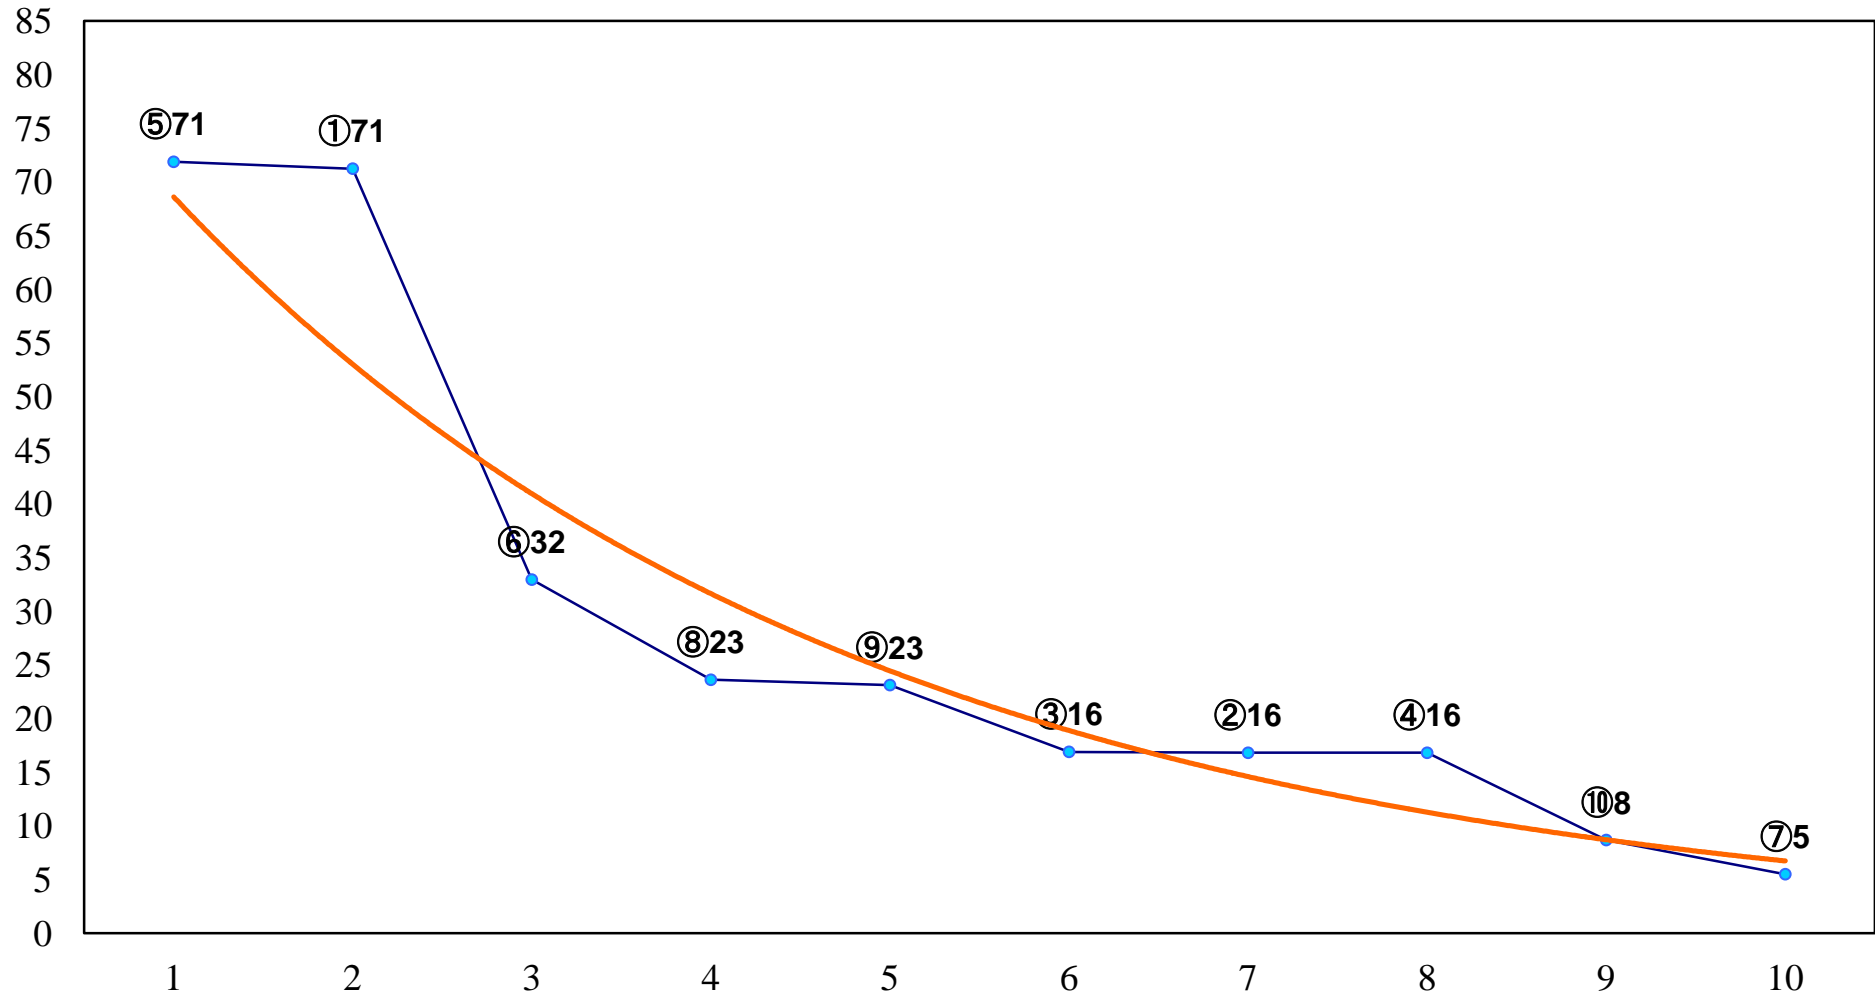

2017年11月28日(火) 大井競馬 1R 14:50
2歳135万円以下 右1400m

2017年11月28日(火) 大井競馬 2R 15:20
2歳135万円以下 右1200m

2017年11月28日(火) 大井競馬 3R 15:50
3歳155万円以下 右1500m

2017年11月28日(火) 大井競馬 4R 16:20
3歳155万円以下 右1200m

2017年11月28日(火) 大井競馬 5R 16:55
C2三 四 右1600m

2017年11月28日(火) 大井競馬 7R 17:55
C1三 四 右1600m

2017年11月28日(火) 大井競馬 9R 19:00
J指 ひばり特別2歳選抜 右1600m

2017年11月28日(火) 大井競馬 11R 20:10
東京トウインクルマルシェ賞3上オープン特 右1200m