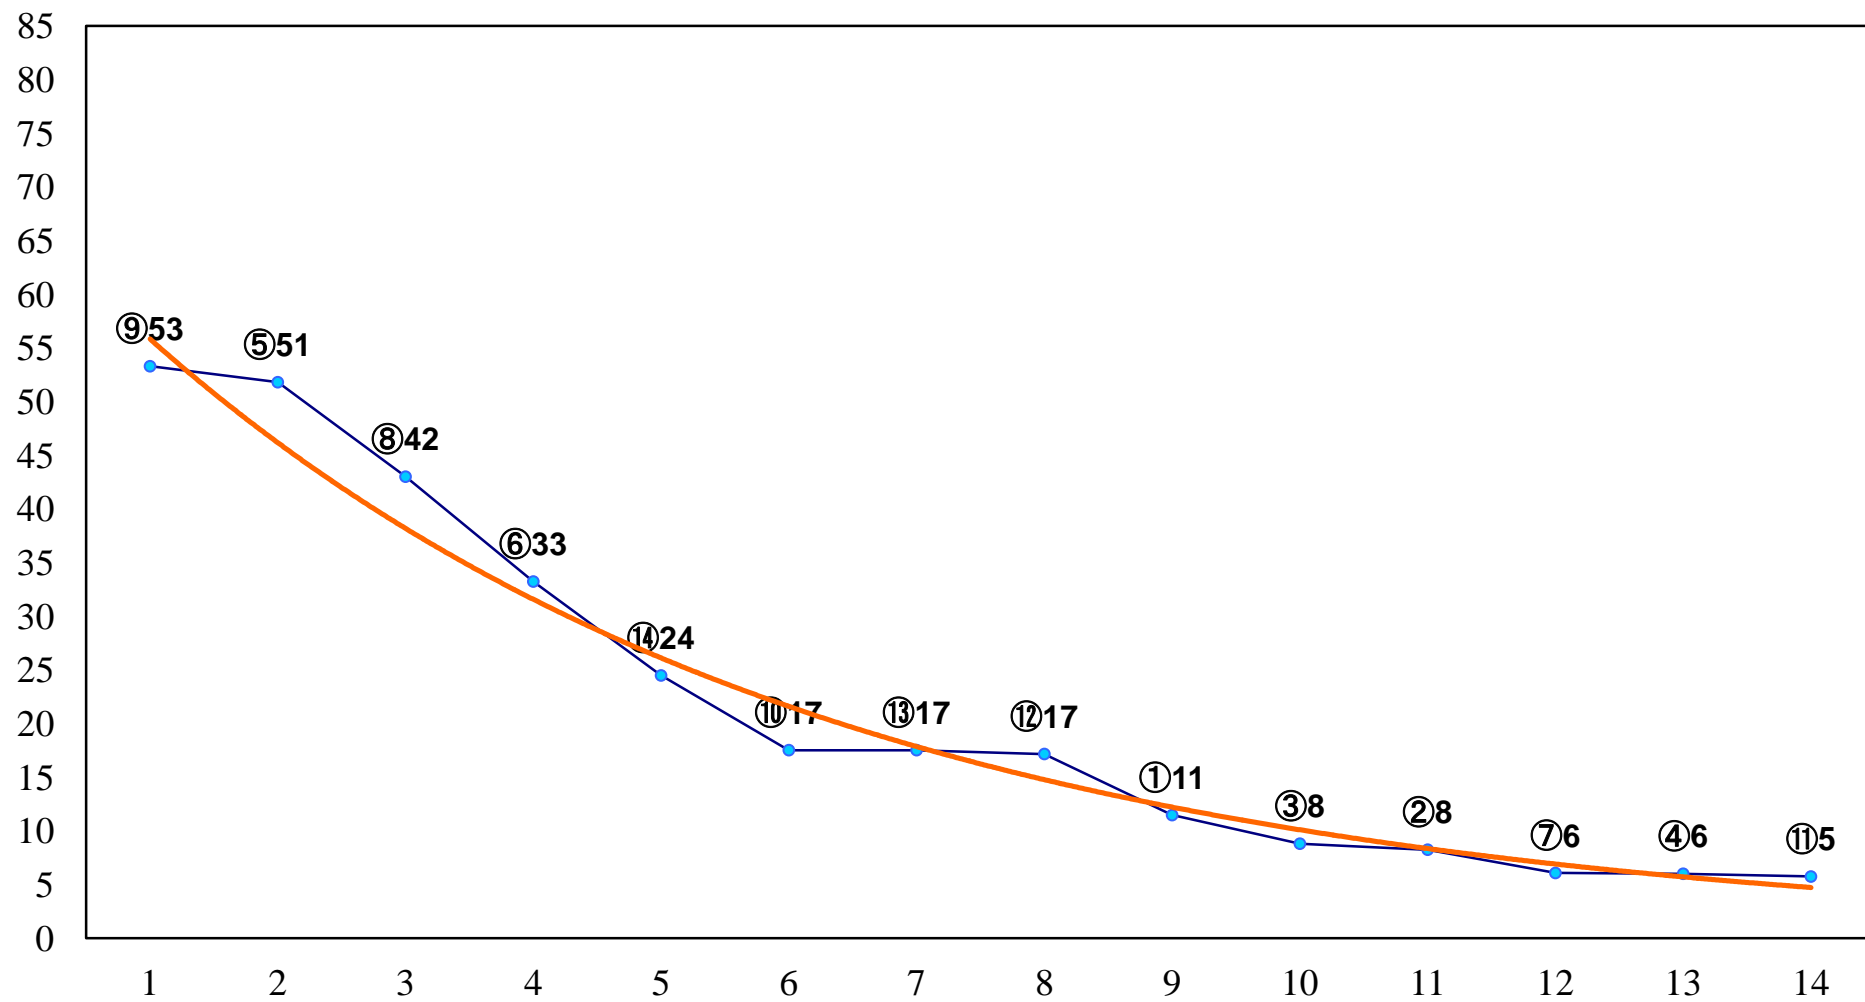

2017年12月07日(木) 船橋競馬 11R 20:15

柁特別B1二以下 左1600m