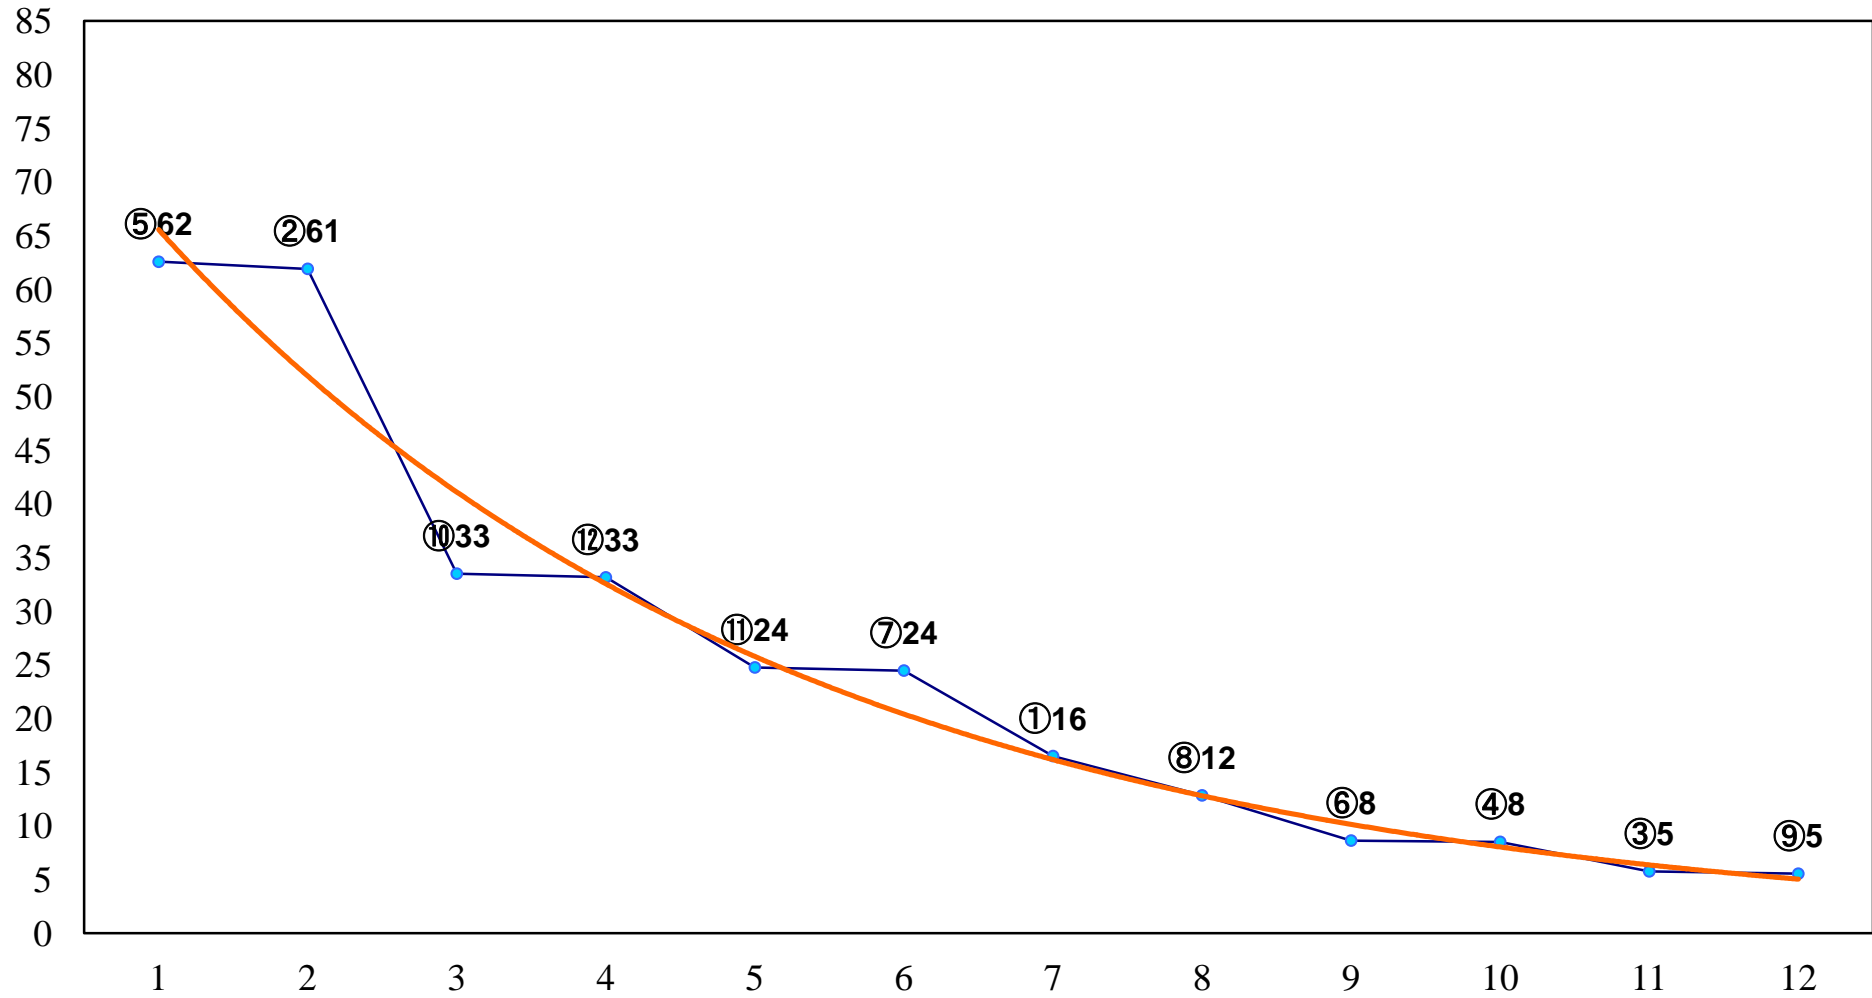

2017年12月07日(木) 船橋競馬 6R 17:30
栗下実勇退記念3歳四五六 左1000m

2017年12月07日(木) 船橋競馬 7R 18:00
C2七八 左1500m

2017年12月07日(木) 船橋競馬 8R 18:30
C2七八 左1200m

2017年12月07日(木) 船橋競馬 9R 19:05
鉄道で楽しむ！ちばの旅賞C1三四 左1200m

2017年12月07日(木) 船橋競馬 10R 19:40