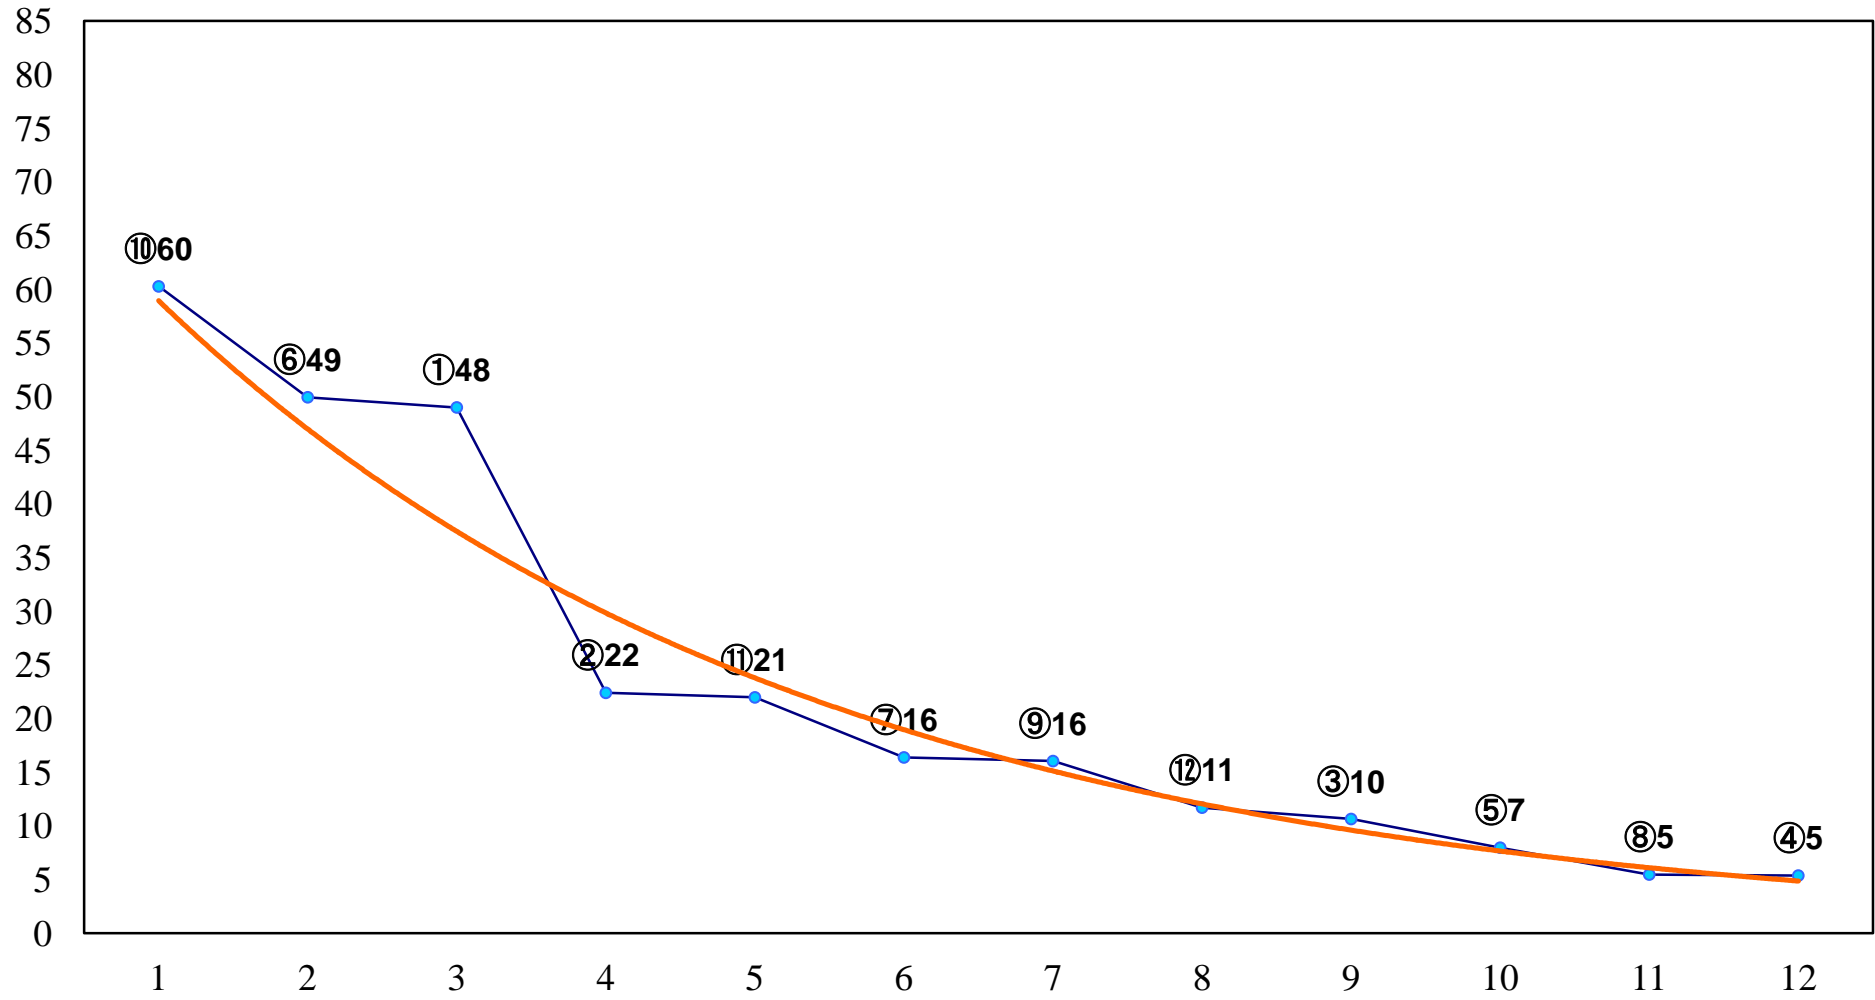

2017年12月07日(木) 船橋競馬 1R 15:00
2歳五 左1200m

2017年12月07日(木) 船橋競馬 2R 15:30
2歳四 左1200m

2017年12月07日(木) 船橋競馬 3R 16:00
J認 リバーサイドアイドル特別2歳選抜馬 左1200m

2017年12月07日(木) 船橋競馬 4R 16:30
3歳四五六 左1500m

2017年12月07日(木) 船橋競馬 5R 17:00
3歳四五六 左1200m

2017年12月07日(木) 船橋競馬 6R 17:30
栗下実勇退記念3歳四五六 左1000m

2017年12月07日(木) 船橋競馬 7R 18:00
C2七八 左1500m

2017年12月07日(木) 船橋競馬 8R 18:30
C2七八 左1200m

2017年12月07日(木) 船橋競馬 9R 19:05
鉄道で楽しむ！ちばの旅賞C1三四 左1200m

2017年12月07日(木) 船橋競馬 10R 19:40