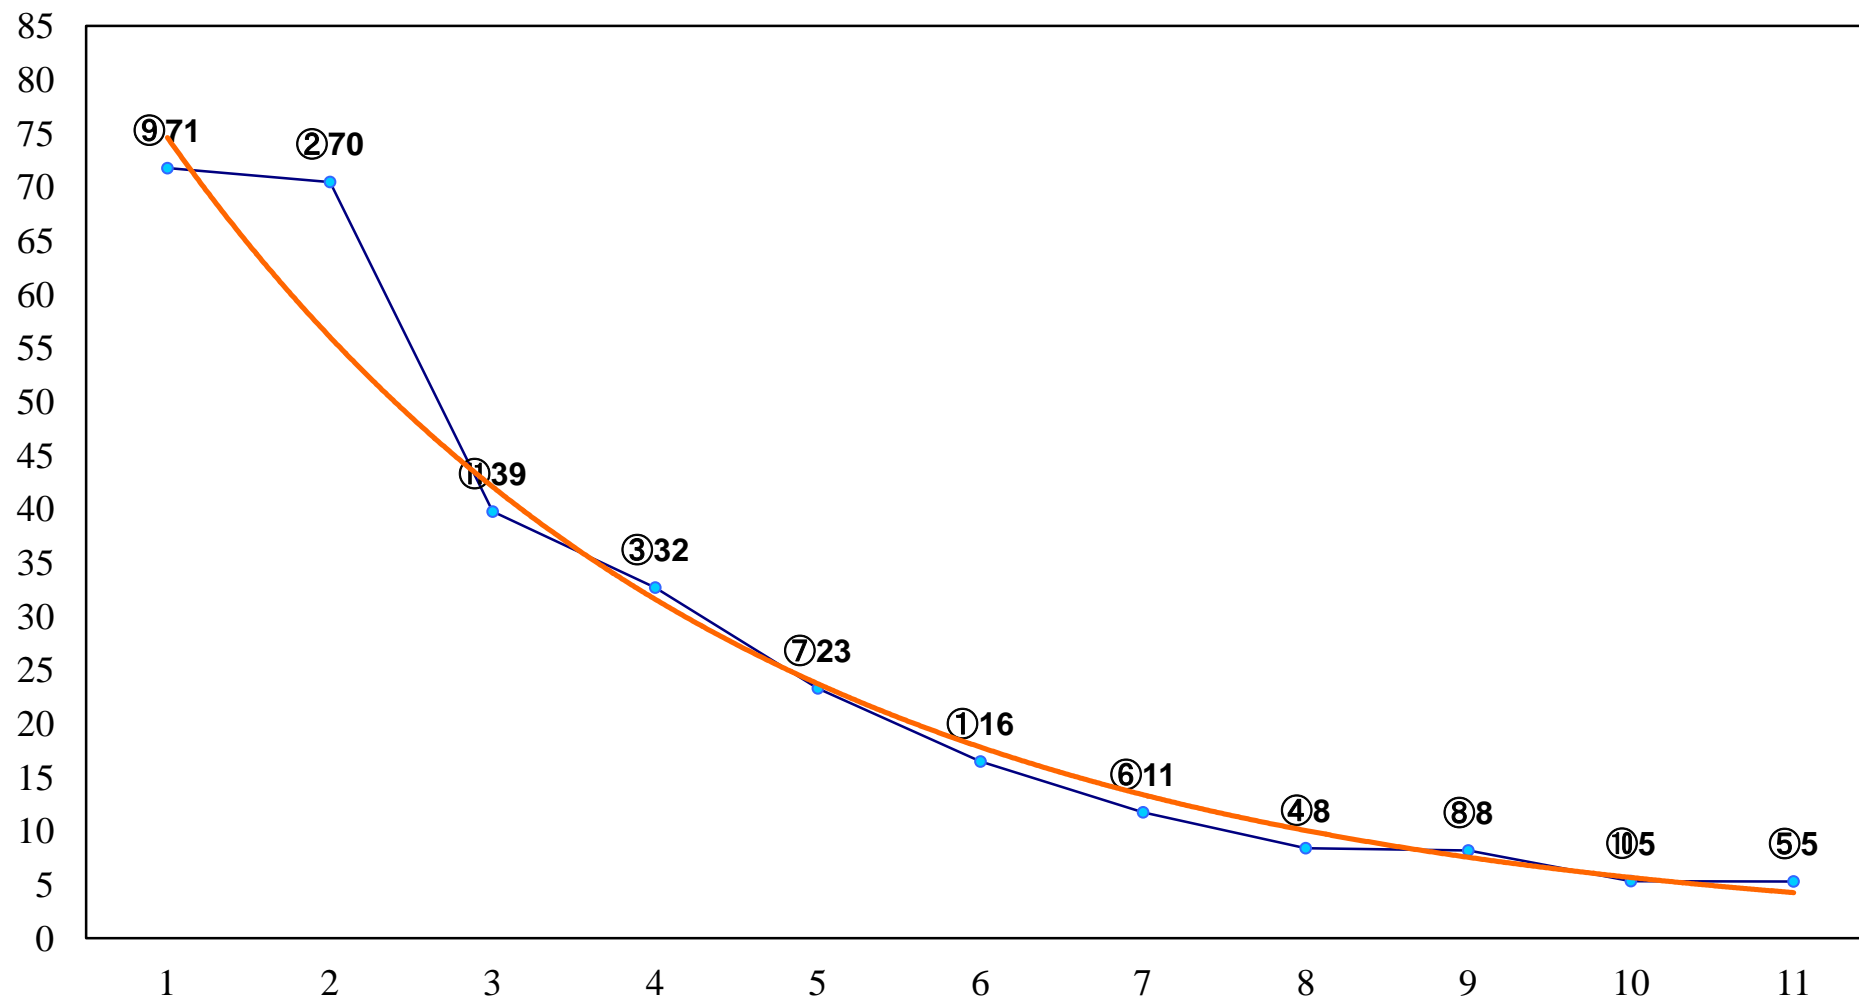

2017年12月07日(木) 船橋競馬 1R 15:00
2歳五 左1200m

2017年12月07日(木) 船橋競馬 2R 15:30
2歳四 左1200m

2017年12月07日(木) 船橋競馬 3R 16:00
J認 リバーサイドアイドル特別2歳選抜馬 左1200m

2017年12月07日(木) 船橋競馬 4R 16:30
3歳四五六 左1500m

2017年12月07日(木) 船橋競馬 5R 17:00
3歳四五六 左1200m

2017年12月07日(木) 船橋競馬 6R 17:30
栗下実勇退記念3歳四五六 左1000m

2017年12月07日(木) 船橋競馬 7R 18:00
C2七八 左1500m

2017年12月07日(木) 船橋競馬 8R 18:30
C2七八 左1200m

2017年12月07日(木) 船橋競馬 9R 19:05
鉄道で楽しむ！ちばの旅賞C1三四 左1200m

2017年12月07日(木) 船橋競馬 10R 19:40