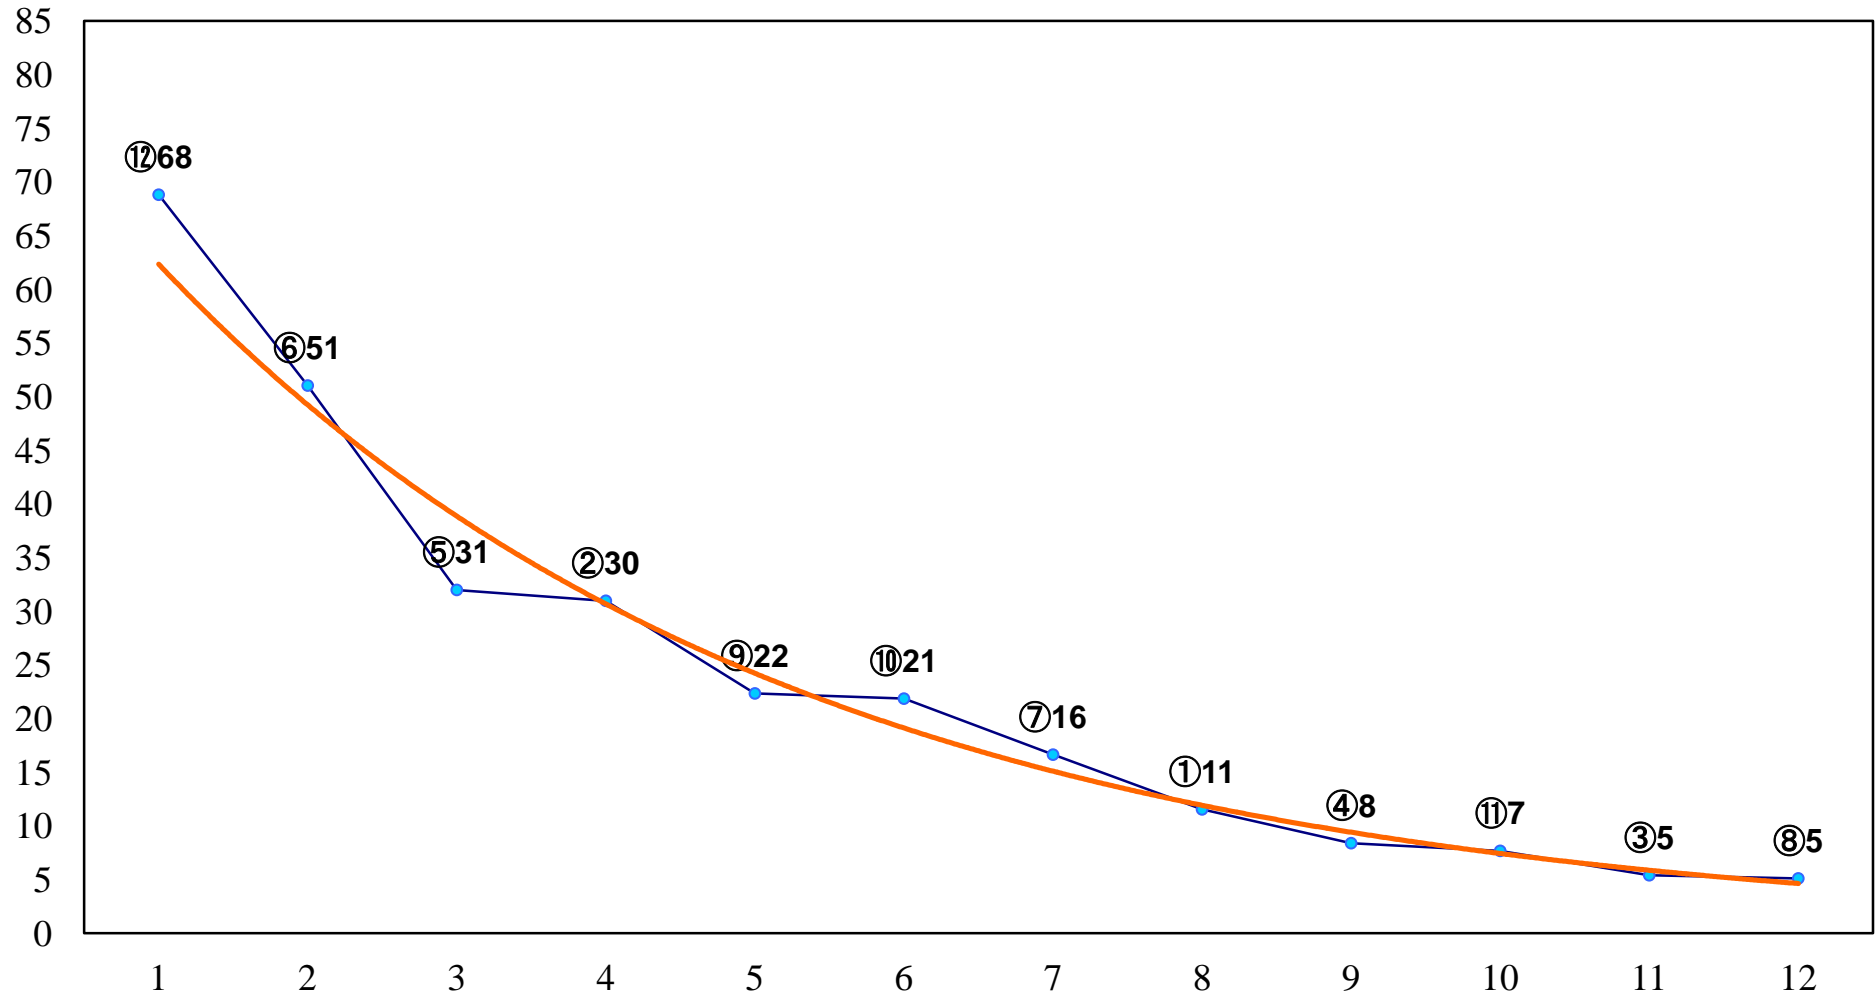

2017年12月07日(木) 船橋競馬 1R 15:00
2歳五 左1200m

2017年12月07日(木) 船橋競馬 2R 15:30
2歳四 左1200m

2017年12月07日(木) 船橋競馬 3R 16:00
J認 リバーサイドアイドル特別2歳選抜馬 左1200m

2017年12月07日(木) 船橋競馬 4R 16:30
3歳四五六 左1500m

2017年12月07日(木) 船橋競馬 5R 17:00
3歳四五六 左1200m

2017年12月07日(木) 船橋競馬 6R 17:30
栗下実勇退記念3歳四五六 左1000m

2017年12月07日(木) 船橋競馬 7R 18:00
C2七八 左1500m

2017年12月07日(木) 船橋競馬 8R 18:30
C2七八 左1200m

2017年12月07日(木) 船橋競馬 9R 19:05
鉄道で楽しむ！ちばの旅賞C1三四 左1200m

2017年12月07日(木) 船橋競馬 10R 19:40