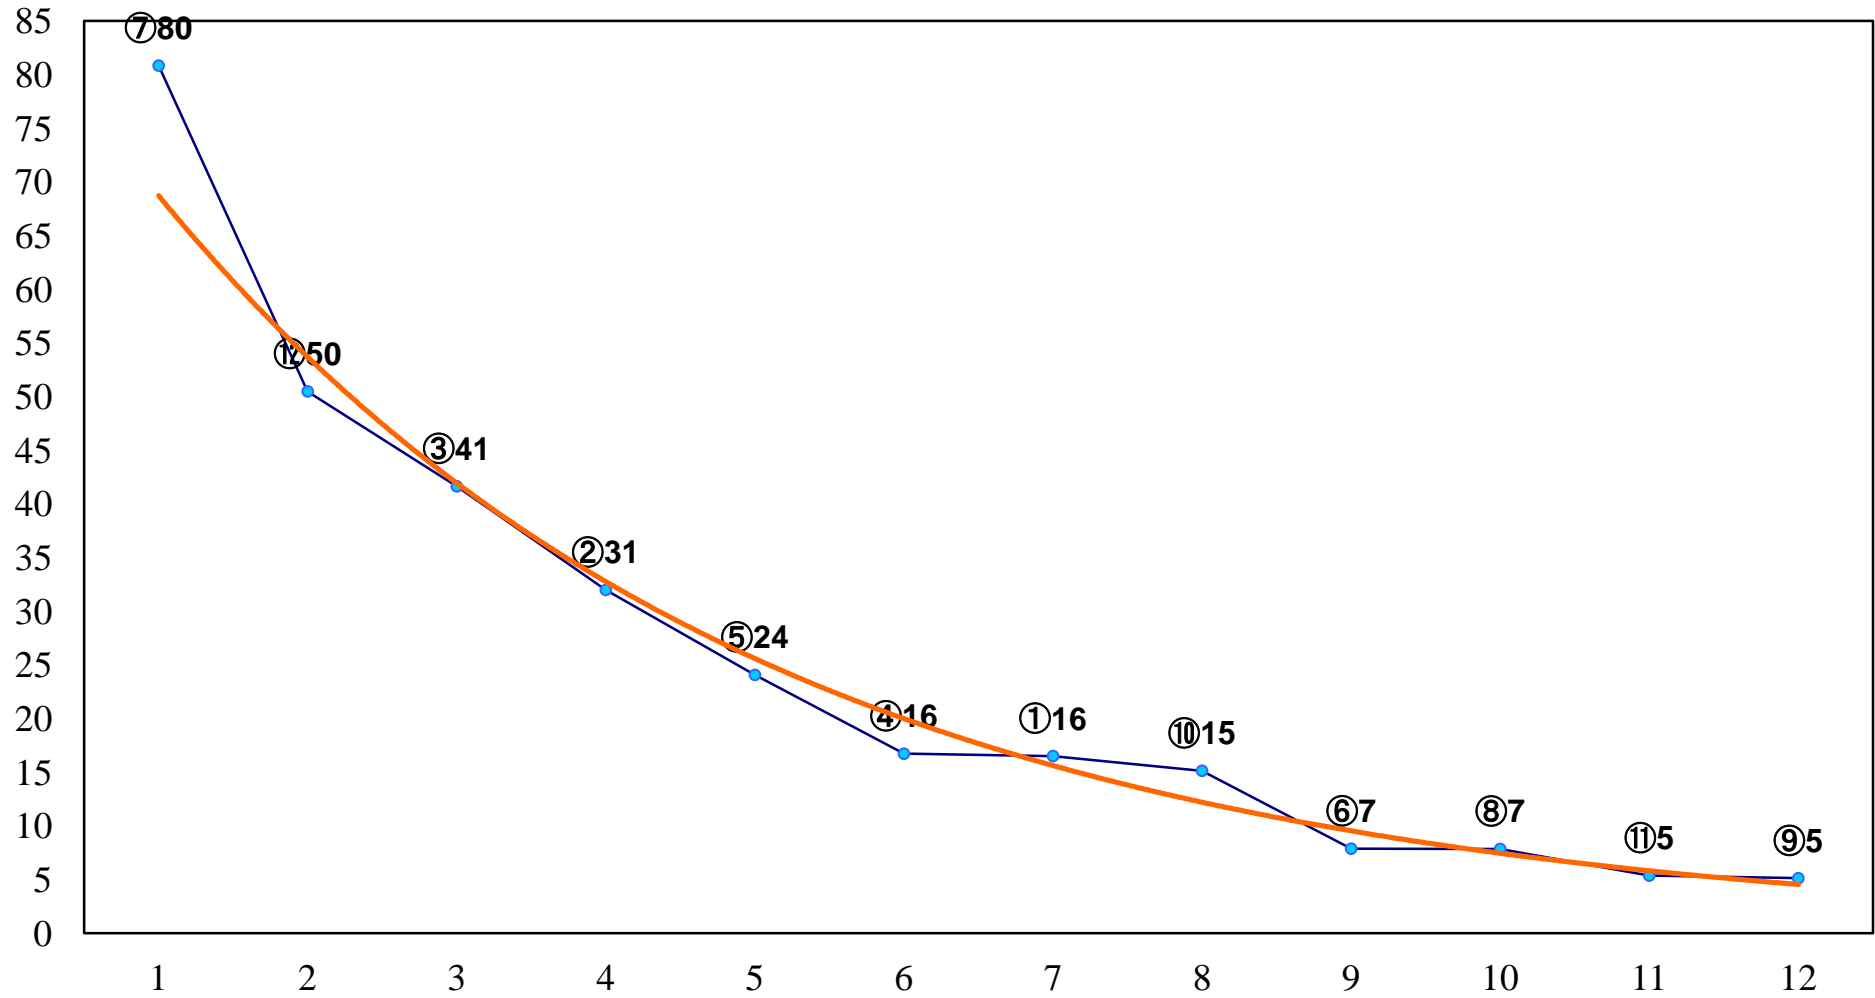

2017年12月07日(木) 船橋競馬 1R 15:00
2歳五 左1200m

2017年12月07日(木) 船橋競馬 2R 15:30
2歳四 左1200m

2017年12月07日(木) 船橋競馬 3R 16:00
J認 リバーサイドアイドル特別2歳選抜馬 左1200m

2017年12月07日(木) 船橋競馬 4R 16:30
3歳四五六 左1500m

2017年12月07日(木) 船橋競馬 5R 17:00
3歳四五六 左1200m

2017年12月07日(木) 船橋競馬 6R 17:30
栗下実勇退記念3歳四五六 左1000m

2017年12月07日(木) 船橋競馬 7R 18:00
C2七八 左1500m

2017年12月07日(木) 船橋競馬 8R 18:30
C2七八 左1200m

2017年12月07日(木) 船橋競馬 9R 19:05
鉄道で楽しむ！ちばの旅賞C1三四 左1200m

2017年12月07日(木) 船橋競馬 10R 19:40