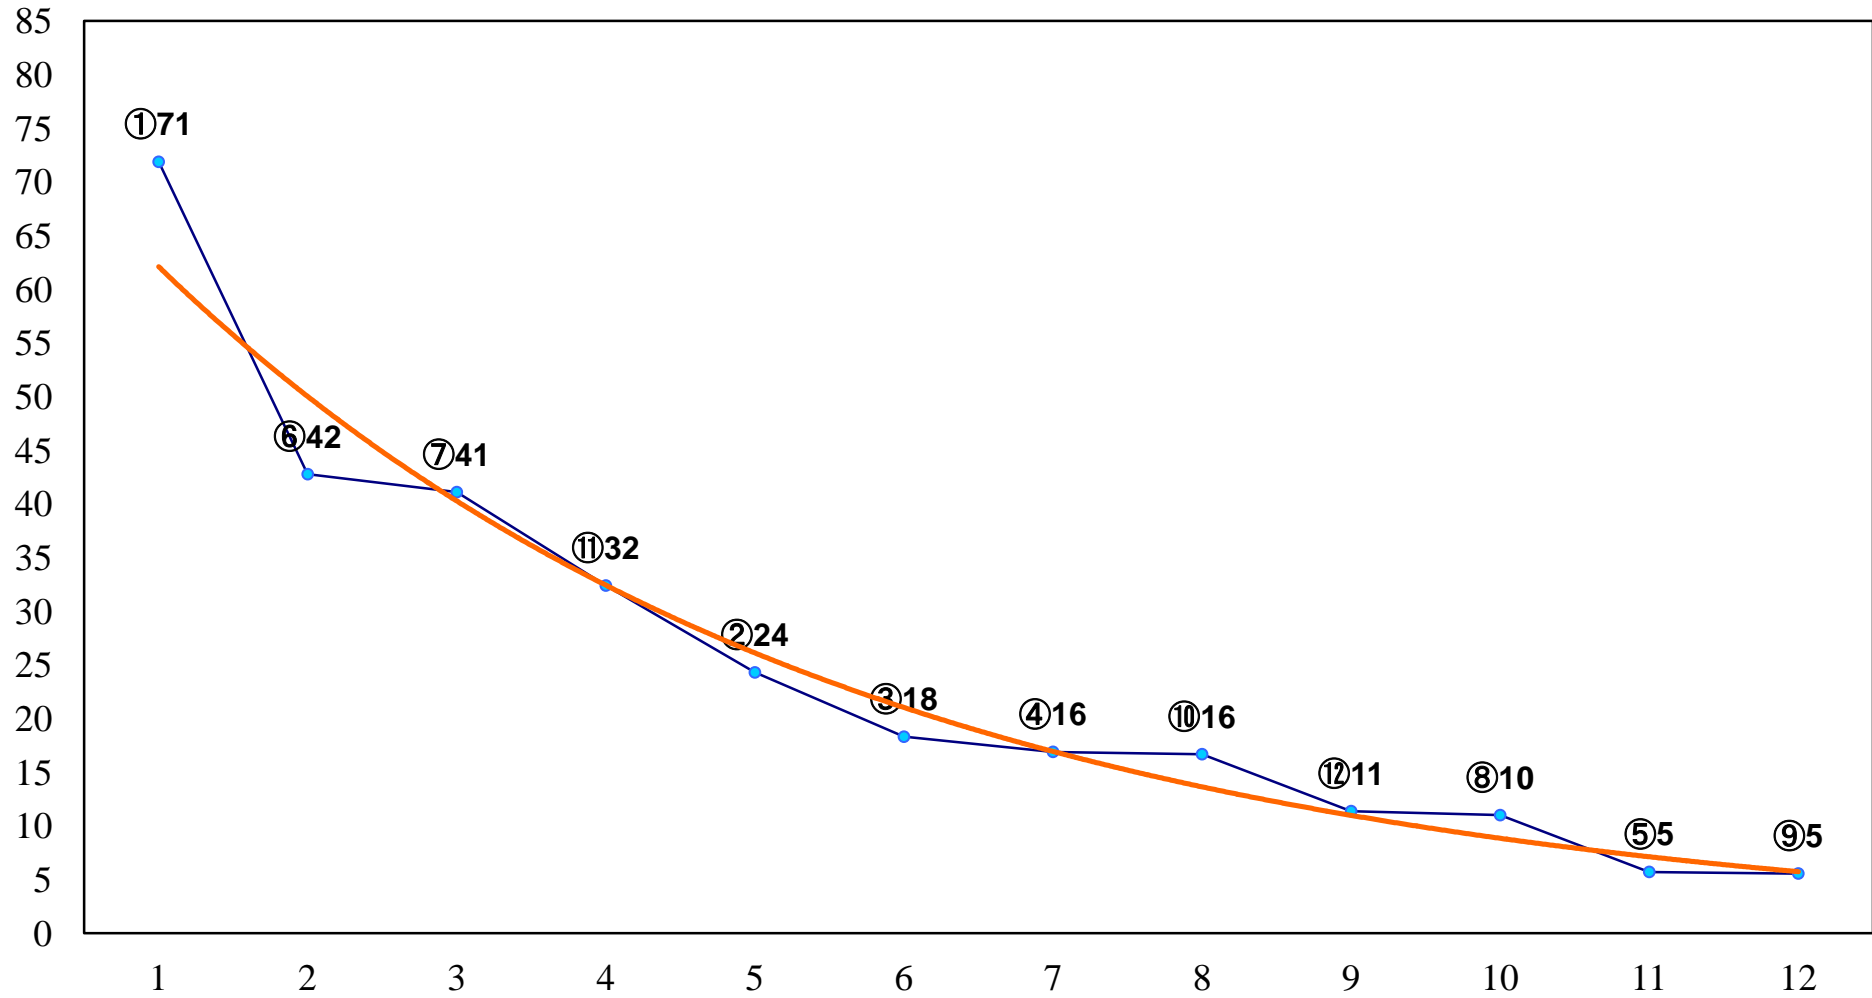

2017年12月07日(木) 船橋競馬 1R 15:00
2歳五 左1200m

2017年12月07日(木) 船橋競馬 2R 15:30
2歳四 左1200m

2017年12月07日(木) 船橋競馬 3R 16:00
J認 リバーサイドアイドル特別2歳選抜馬 左1200m

2017年12月07日(木) 船橋競馬 4R 16:30
3歳四五六 左1500m

2017年12月07日(木) 船橋競馬 5R 17:00
3歳四五六 左1200m

2017年12月07日(木) 船橋競馬 6R 17:30
栗下実勇退記念3歳四五六 左1000m

2017年12月07日(木) 船橋競馬 7R 18:00
C2七八 左1500m

2017年12月07日(木) 船橋競馬 8R 18:30
C2七八 左1200m

2017年12月07日(木) 船橋競馬 9R 19:05
鉄道で楽しむ！ちばの旅賞C1三四 左1200m

2017年12月07日(木) 船橋競馬 10R 19:40