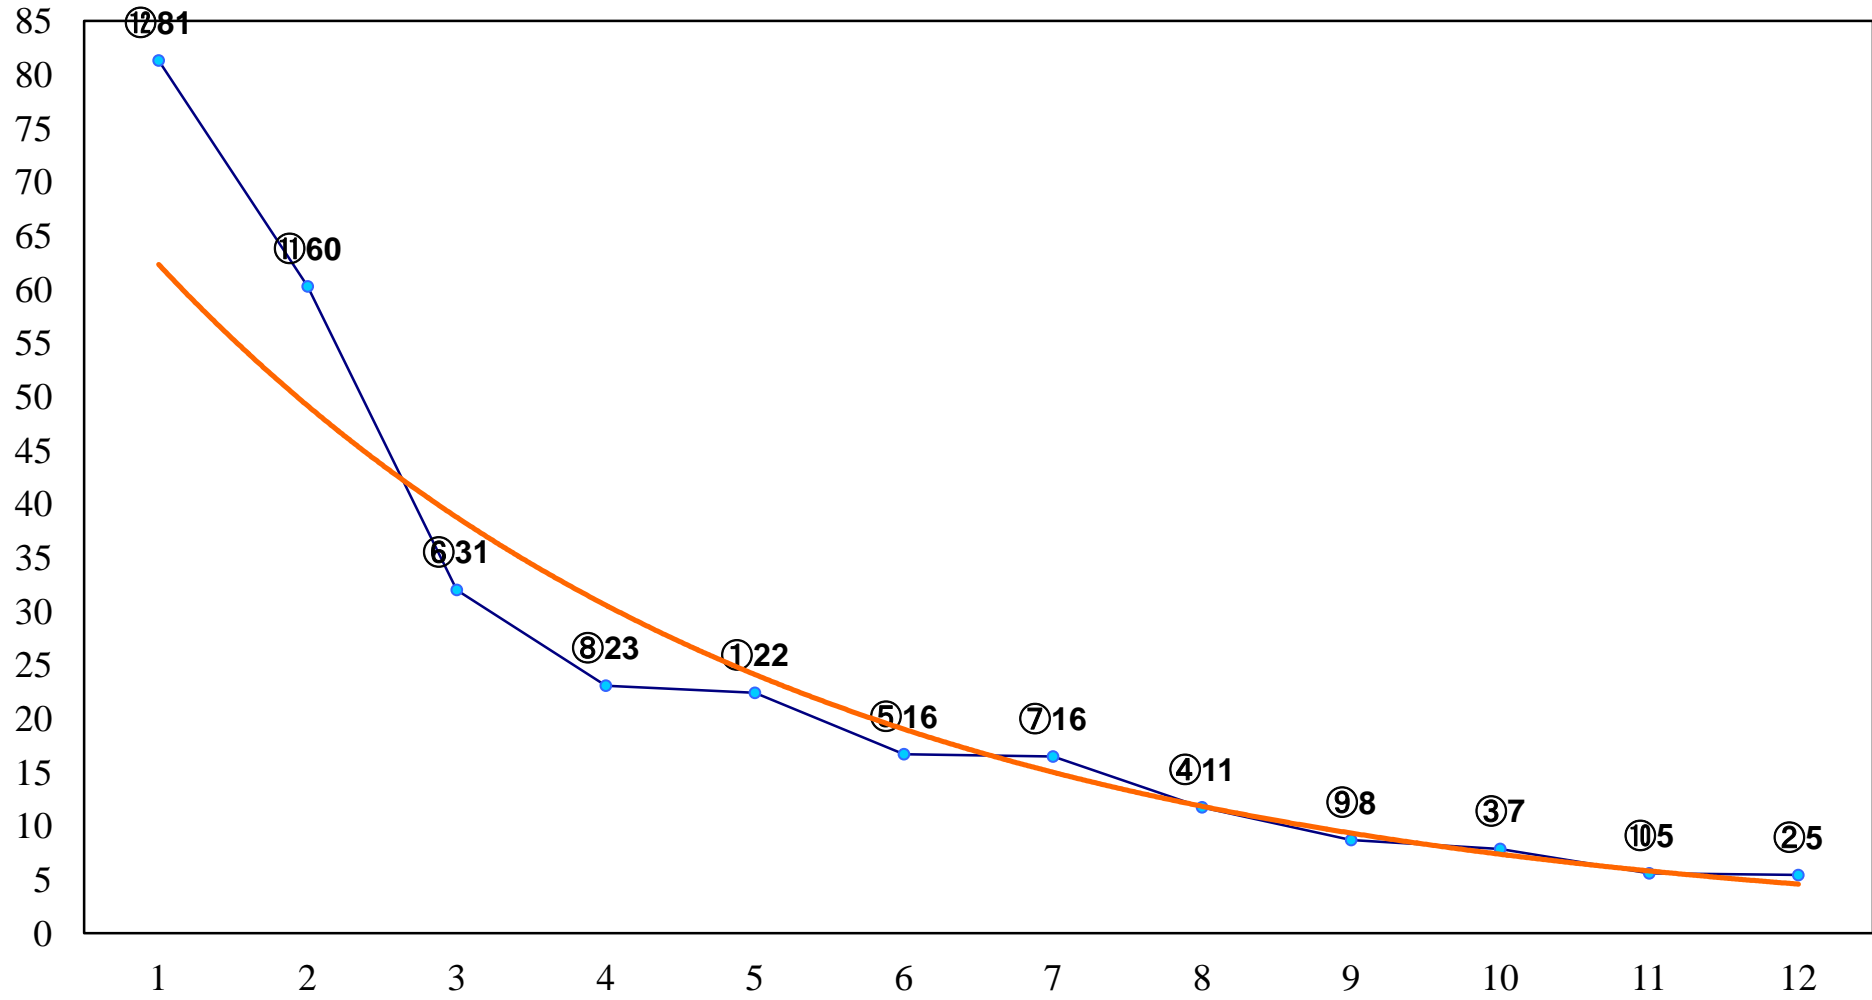

2017年12月07日(木) 船橋競馬 1R 15:00
2歳五 左1200m

2017年12月07日(木) 船橋競馬 2R 15:30
2歳四 左1200m

2017年12月07日(木) 船橋競馬 3R 16:00
J認 リバーサイドアイドル特別2歳選抜馬 左1200m

2017年12月07日(木) 船橋競馬 4R 16:30
3歳四五六 左1500m

2017年12月07日(木) 船橋競馬 5R 17:00
3歳四五六 左1200m

2017年12月07日(木) 船橋競馬 6R 17:30
栗下実勇退記念3歳四五六 左1000m

2017年12月07日(木) 船橋競馬 7R 18:00
C2七八 左1500m

2017年12月07日(木) 船橋競馬 8R 18:30
C2七八 左1200m

2017年12月07日(木) 船橋競馬 9R 19:05
鉄道で楽しむ！ちばの旅賞C1三四 左1200m

2017年12月07日(木) 船橋競馬 10R 19:40