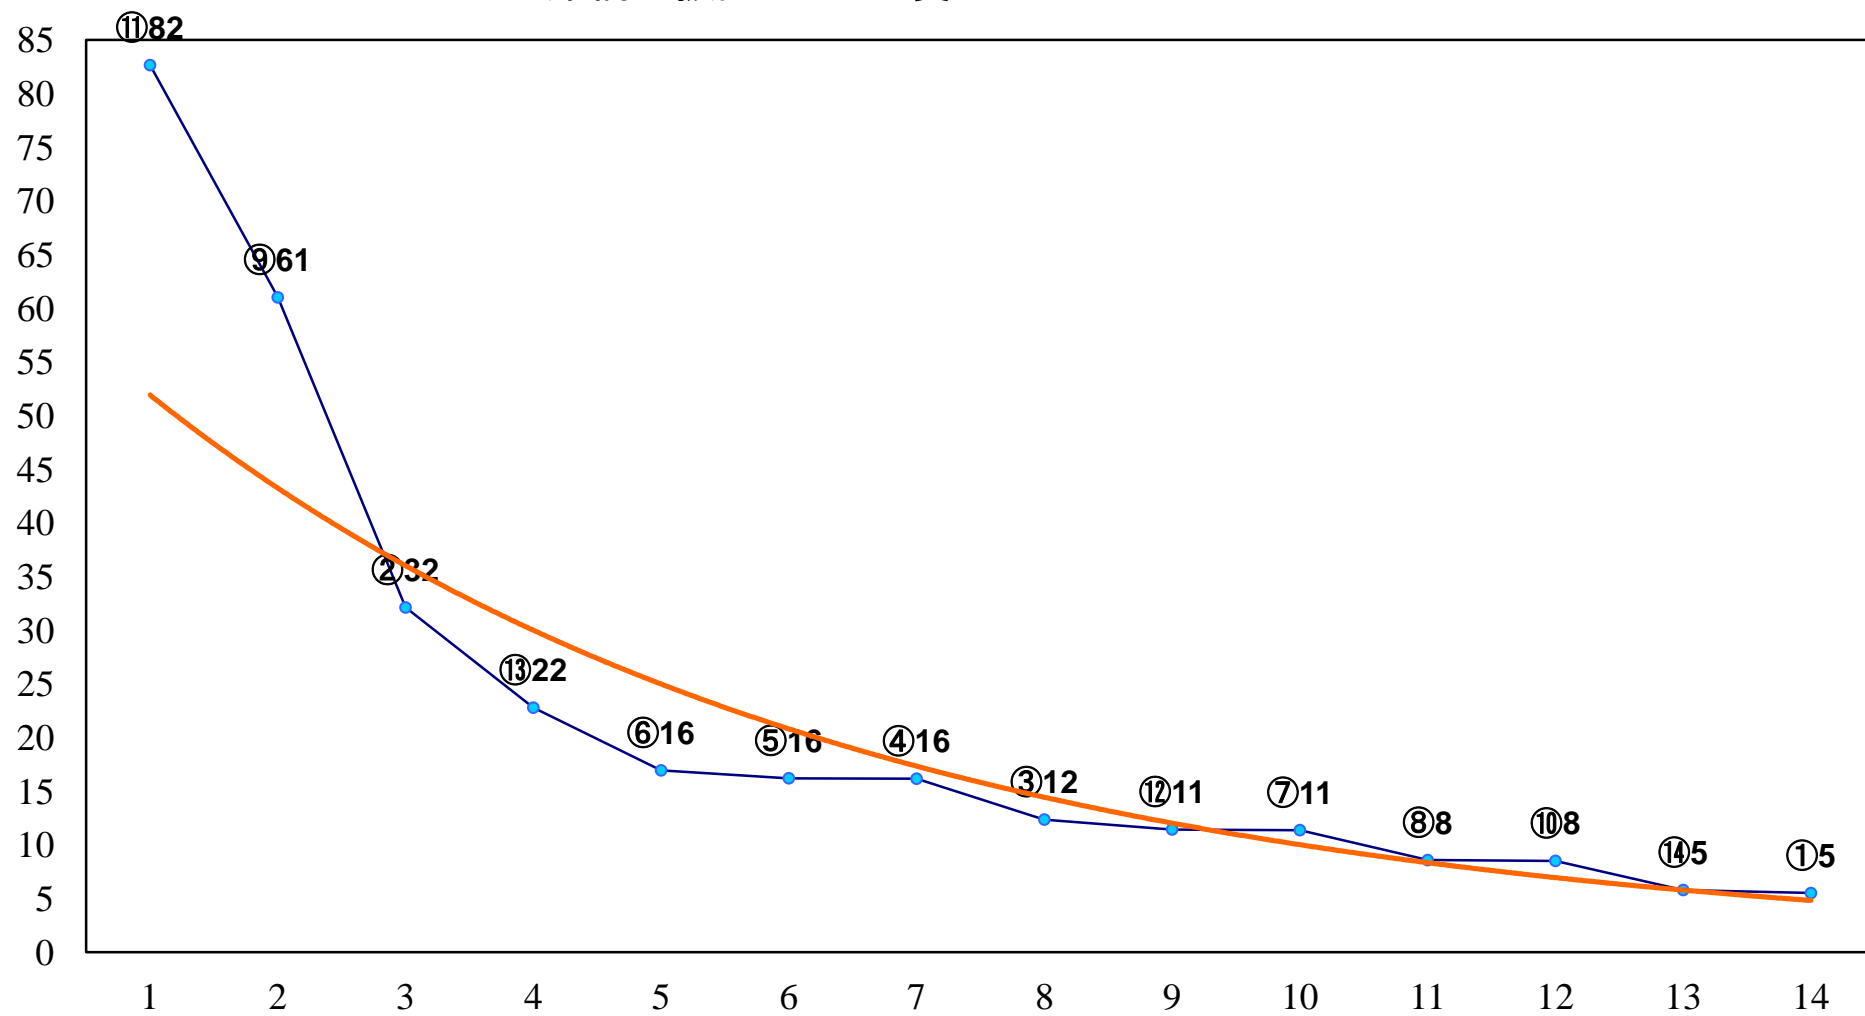

2017年12月07日(木) 船橋競馬 10R 19:40

船橋応援団ふなっち賞C1三 四 左1600m