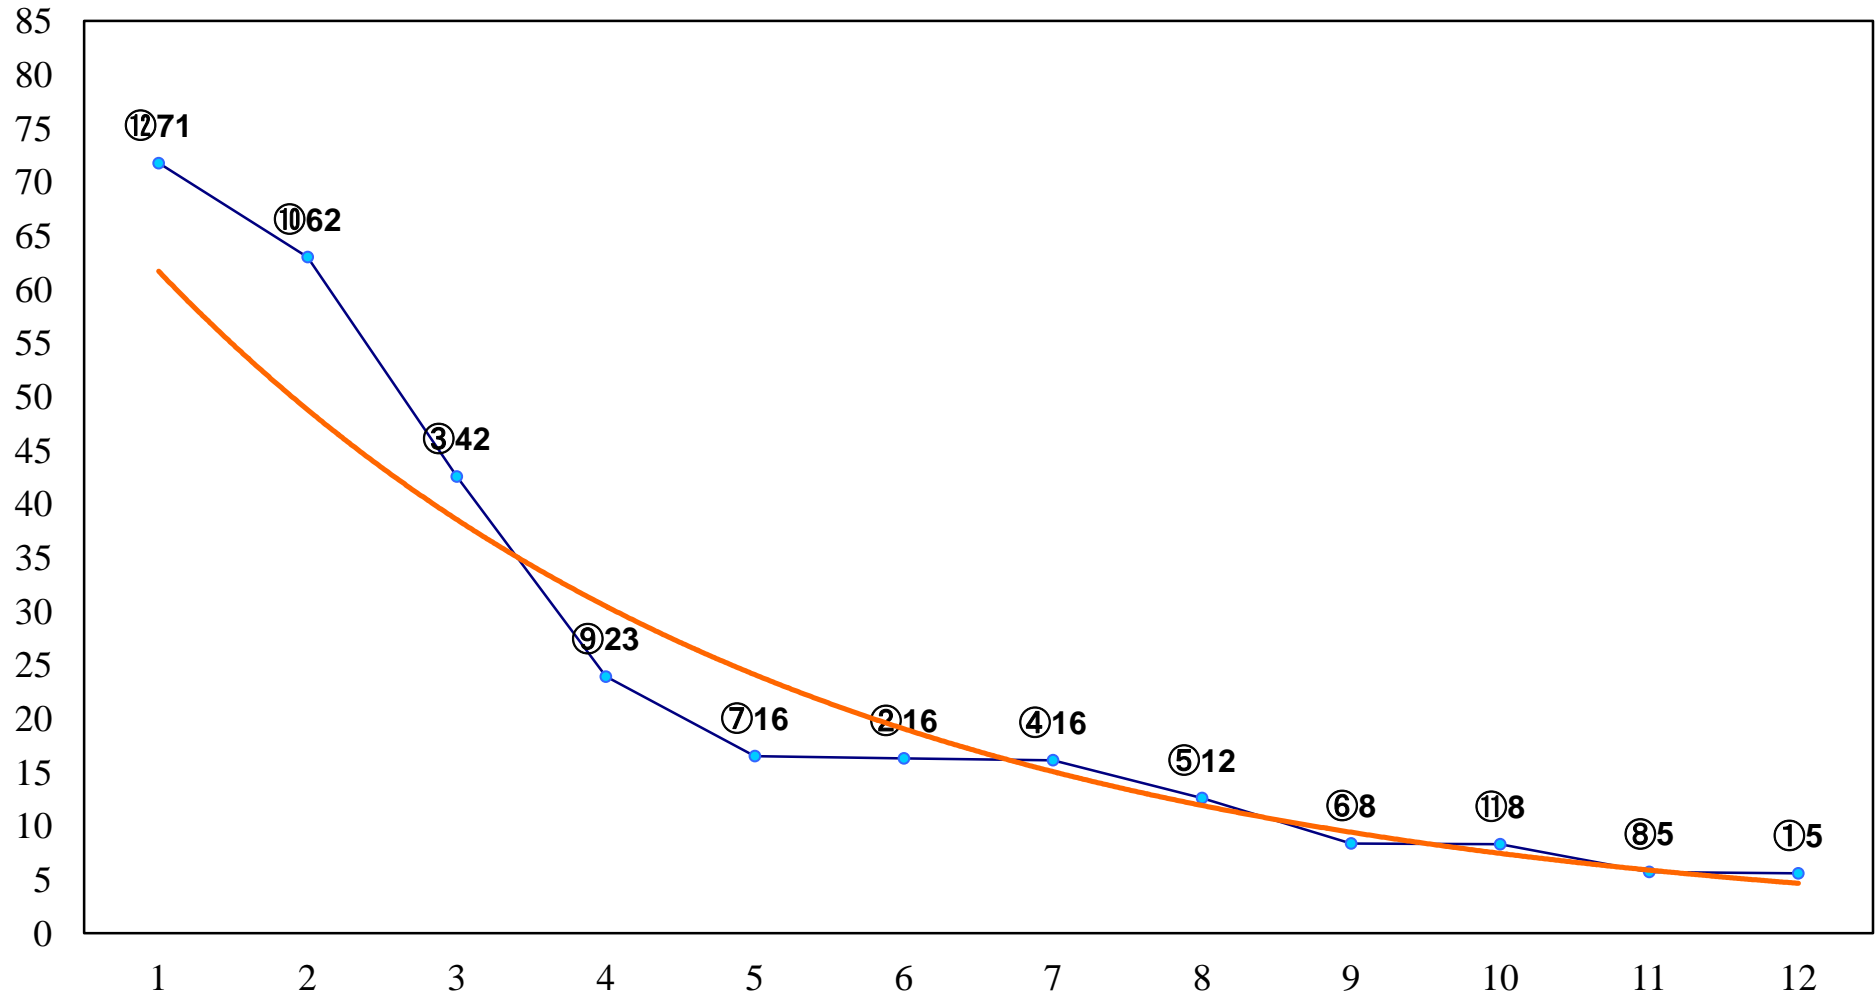

2017年12月07日(木) 船橋競馬 1R 15:00
2歳五 左1200m

2017年12月07日(木) 船橋競馬 2R 15:30
2歳四 左1200m

2017年12月07日(木) 船橋競馬 3R 16:00
J認 リバーサイドアイドル特別2歳選抜馬 左1200m

2017年12月07日(木) 船橋競馬 4R 16:30
3歳四五六 左1500m

2017年12月07日(木) 船橋競馬 5R 17:00
3歳四五六 左1200m

2017年12月07日(木) 船橋競馬 6R 17:30
栗下実勇退記念3歳四五六 左1000m

2017年12月07日(木) 船橋競馬 7R 18:00
C2七八 左1500m

2017年12月07日(木) 船橋競馬 8R 18:30
C2七八 左1200m

2017年12月07日(木) 船橋競馬 9R 19:05
鉄道で楽しむ！ちばの旅賞C1三四 左1200m

2017年12月07日(木) 船橋競馬 10R 19:40