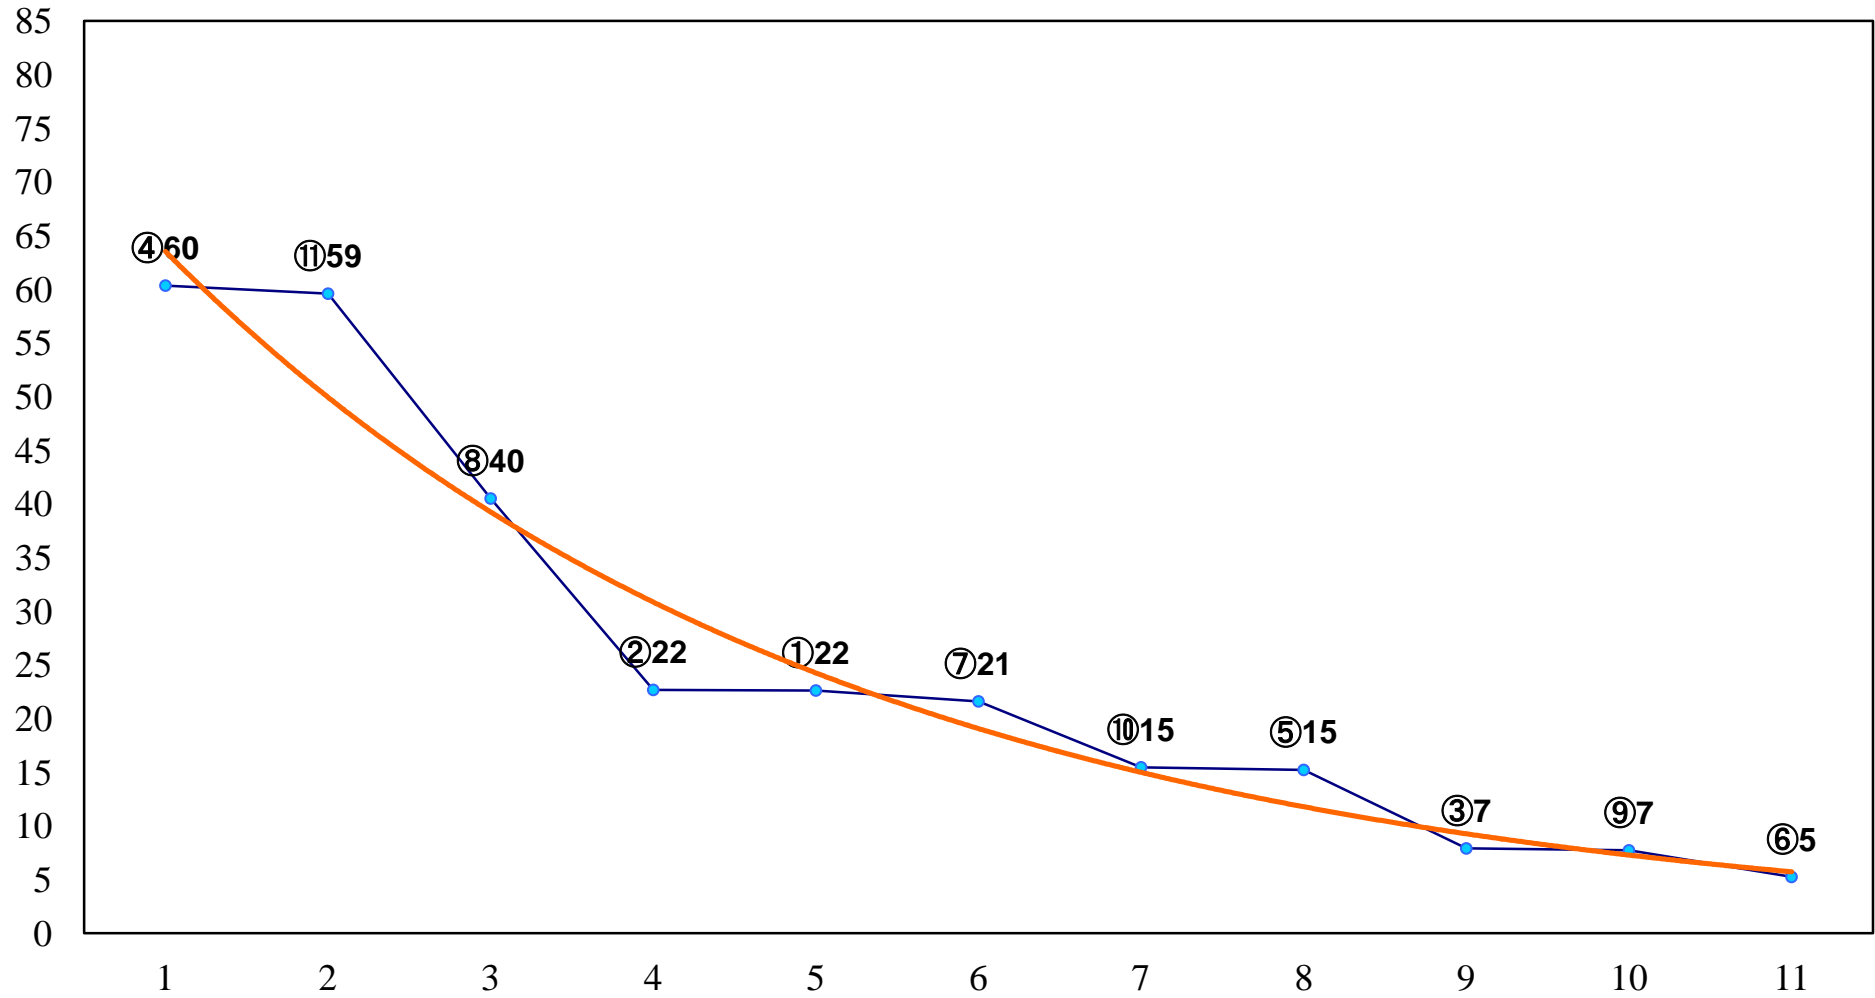

2017年12月07日(木) 船橋競馬 1R 15:00
2歳五 左1200m

2017年12月07日(木) 船橋競馬 2R 15:30
2歳四 左1200m

2017年12月07日(木) 船橋競馬 3R 16:00
J認 リバーサイドアイドル特別2歳選抜馬 左1200m

2017年12月07日(木) 船橋競馬 4R 16:30
3歳四五六 左1500m

2017年12月07日(木) 船橋競馬 5R 17:00
3歳四五六 左1200m

2017年12月07日(木) 船橋競馬 6R 17:30
栗下実勇退記念3歳四五六 左1000m

2017年12月07日(木) 船橋競馬 7R 18:00
C2七八 左1500m

2017年12月07日(木) 船橋競馬 8R 18:30
C2七八 左1200m

2017年12月07日(木) 船橋競馬 9R 19:05
鉄道で楽しむ！ちばの旅賞C1三四 左1200m

2017年12月07日(木) 船橋競馬 10R 19:40