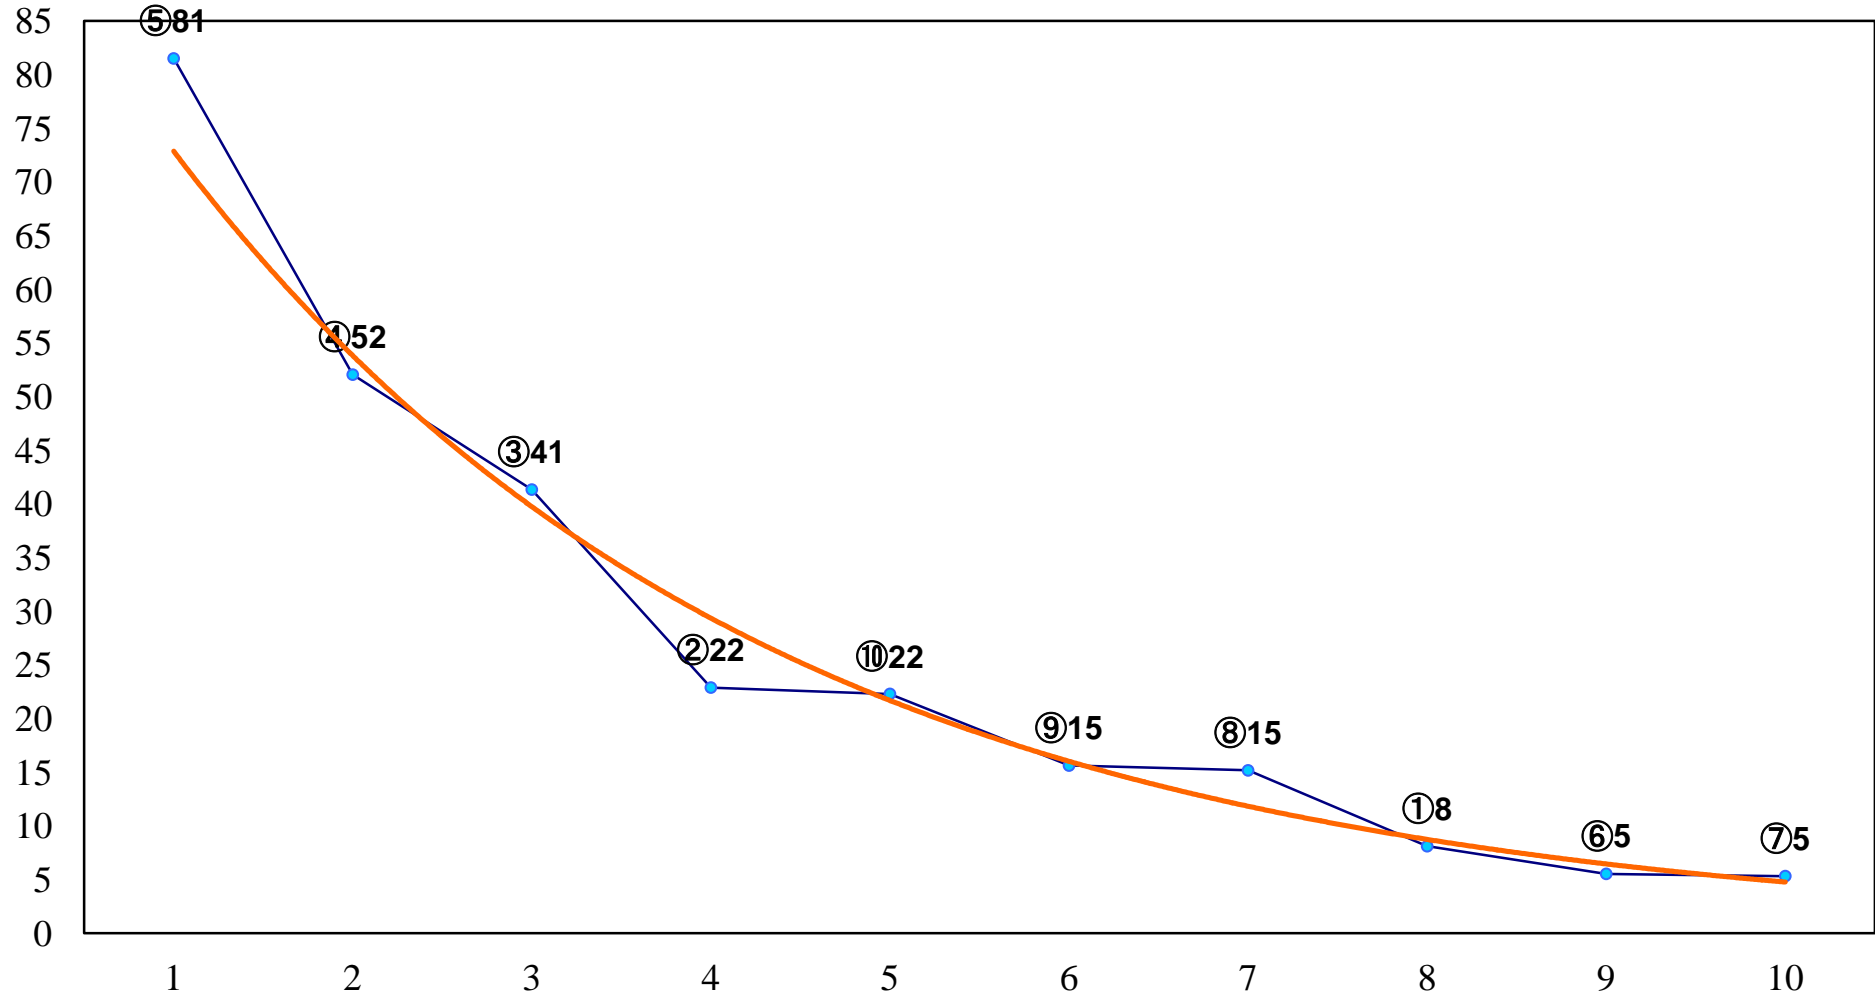

2017年12月12日(火) 川崎競馬 1R 15:00  
2歳5口 左1400m

2017年12月12日(火) 川崎競馬 2R 15:30  
2歳4イ 左1400m

2017年12月12日(火) 川崎競馬 3R 16:00  
2歳3 左1400m

2017年12月12日(火) 川崎競馬 4R 16:30  
トレビット賞C3選定馬 左900m

2017年12月12日(火) 川崎競馬 5R 17:00  
C3一 左1400m