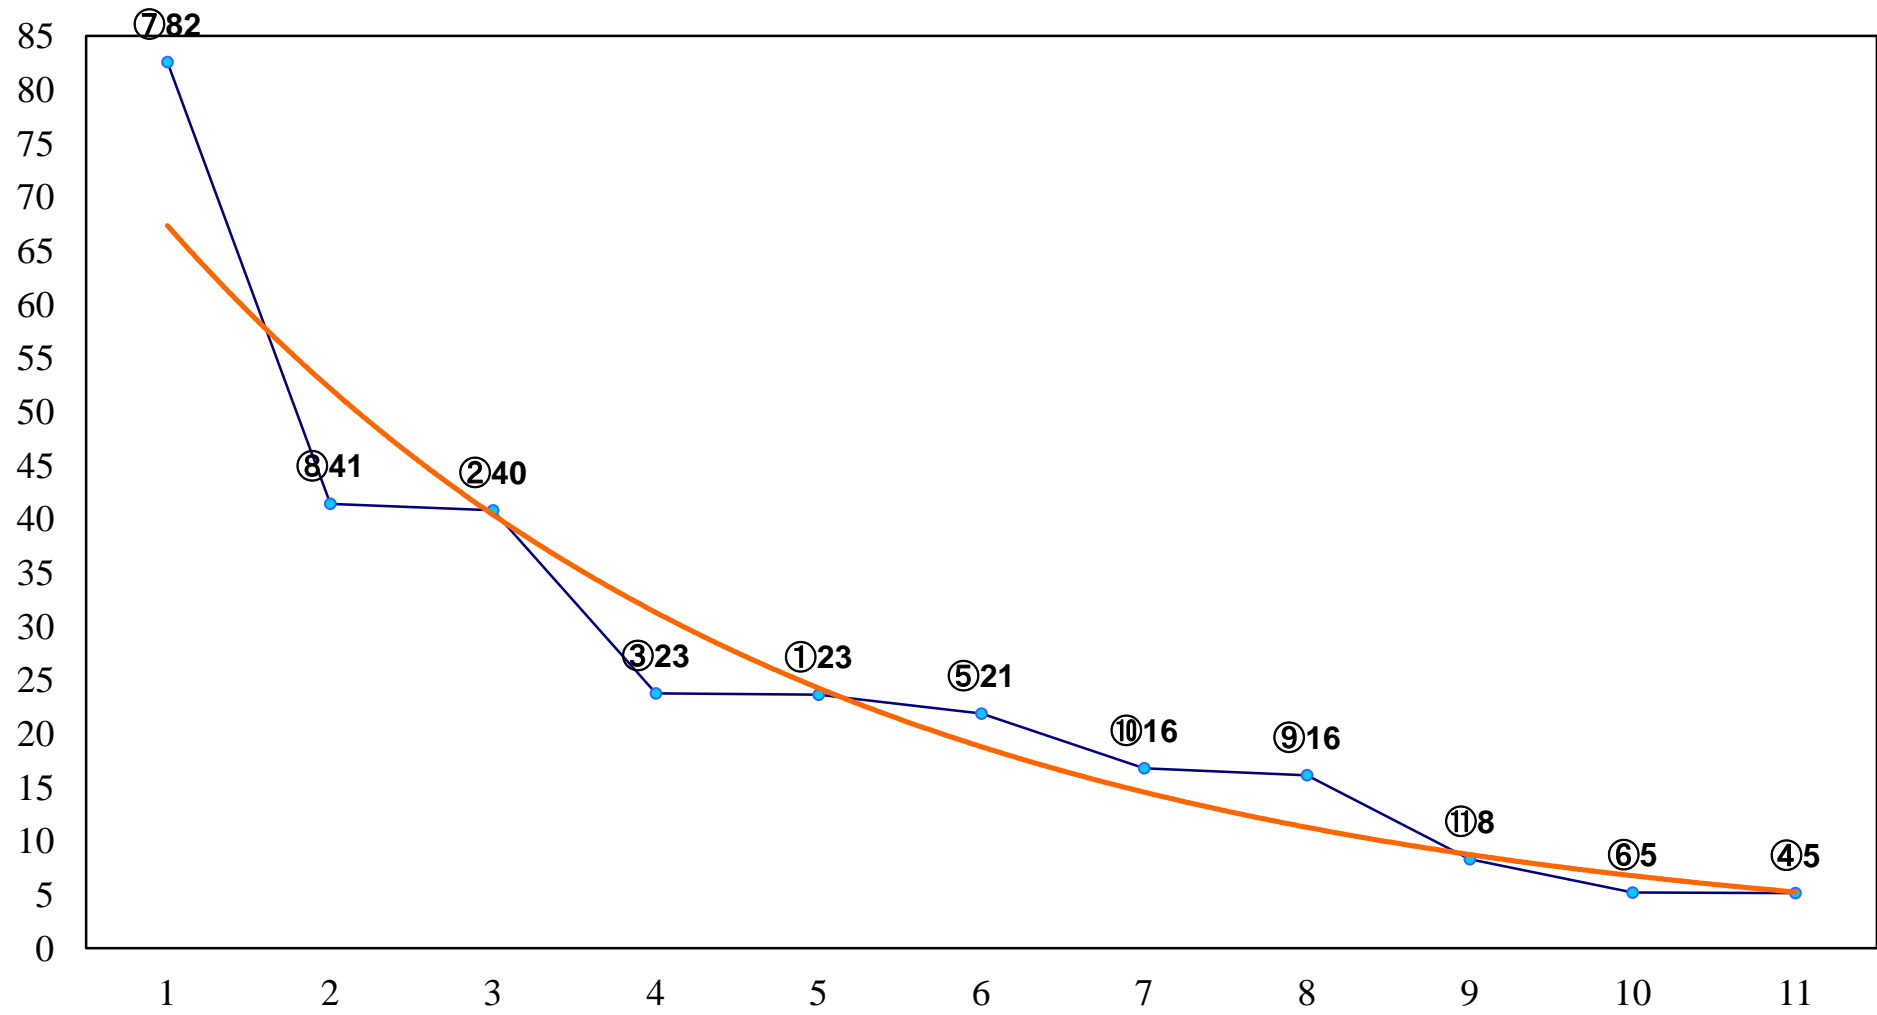

2017年12月12日(火) 川崎競馬 6R 17:30
マツハ賞C2選定馬 左900m