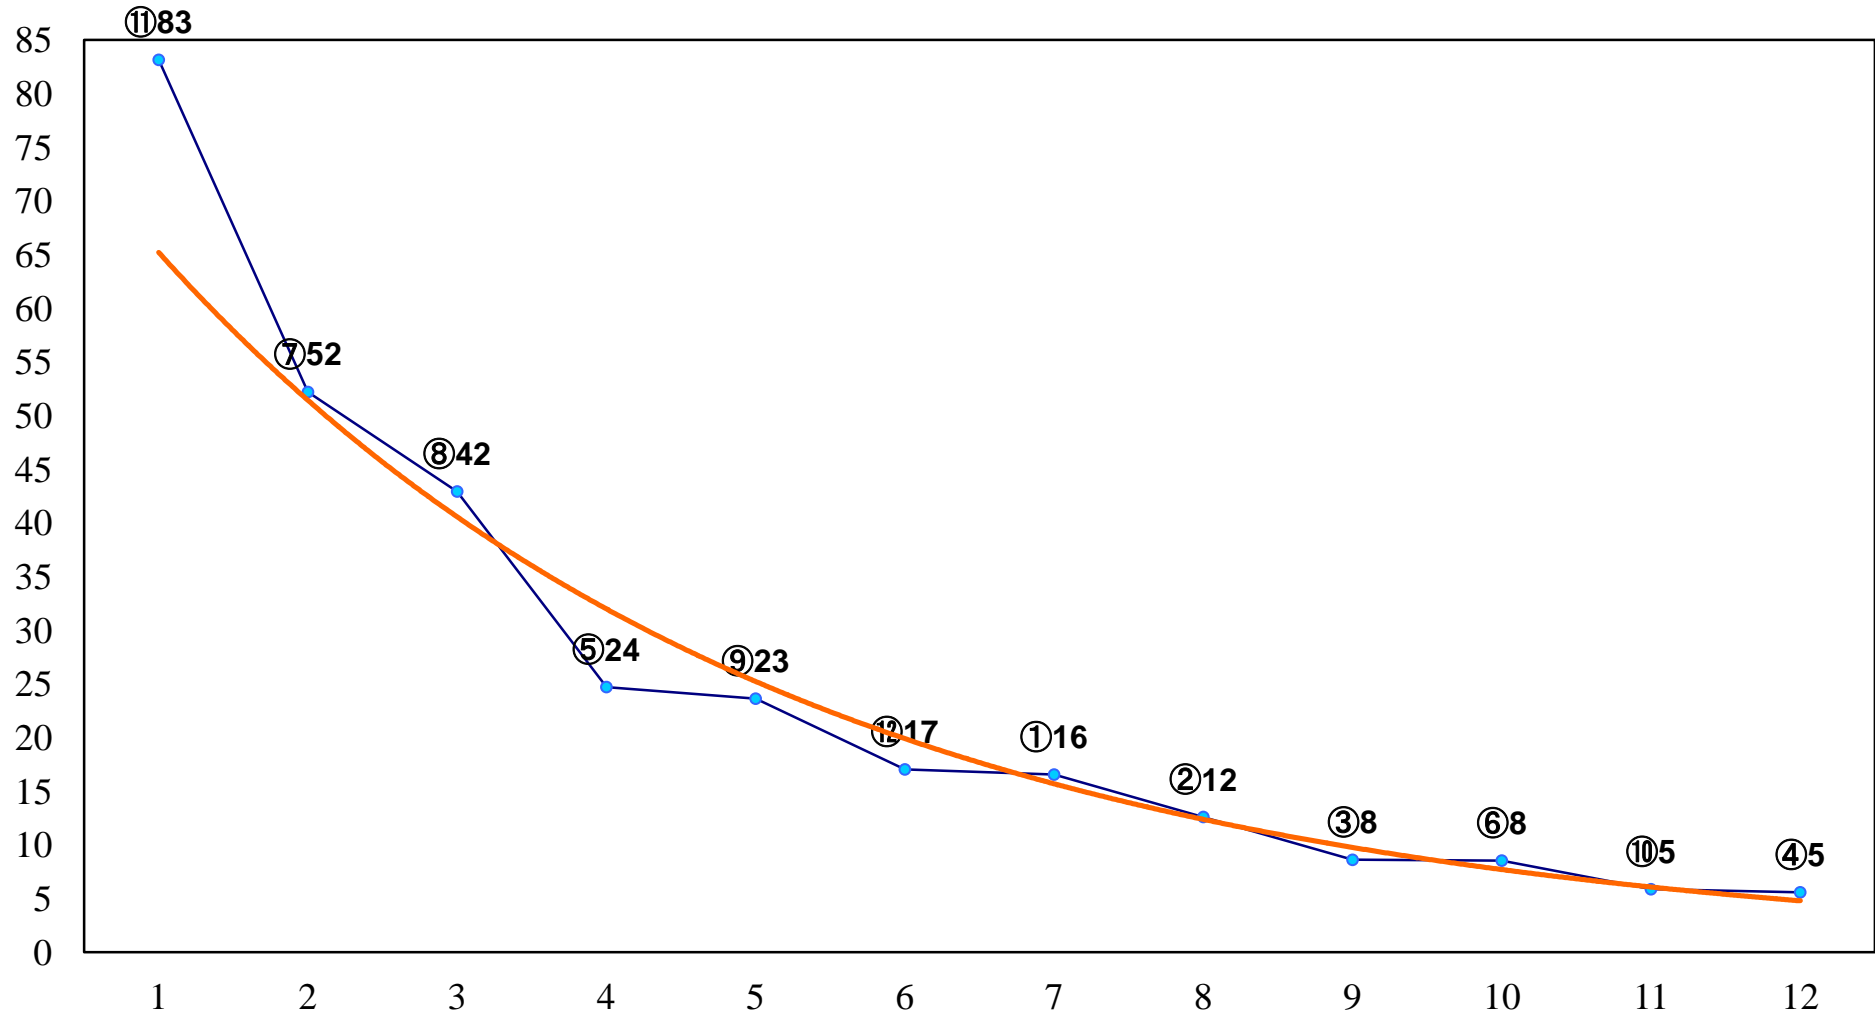

2017年12月12日(火) 川崎競馬 7R 18:00
C1六七 左1400m