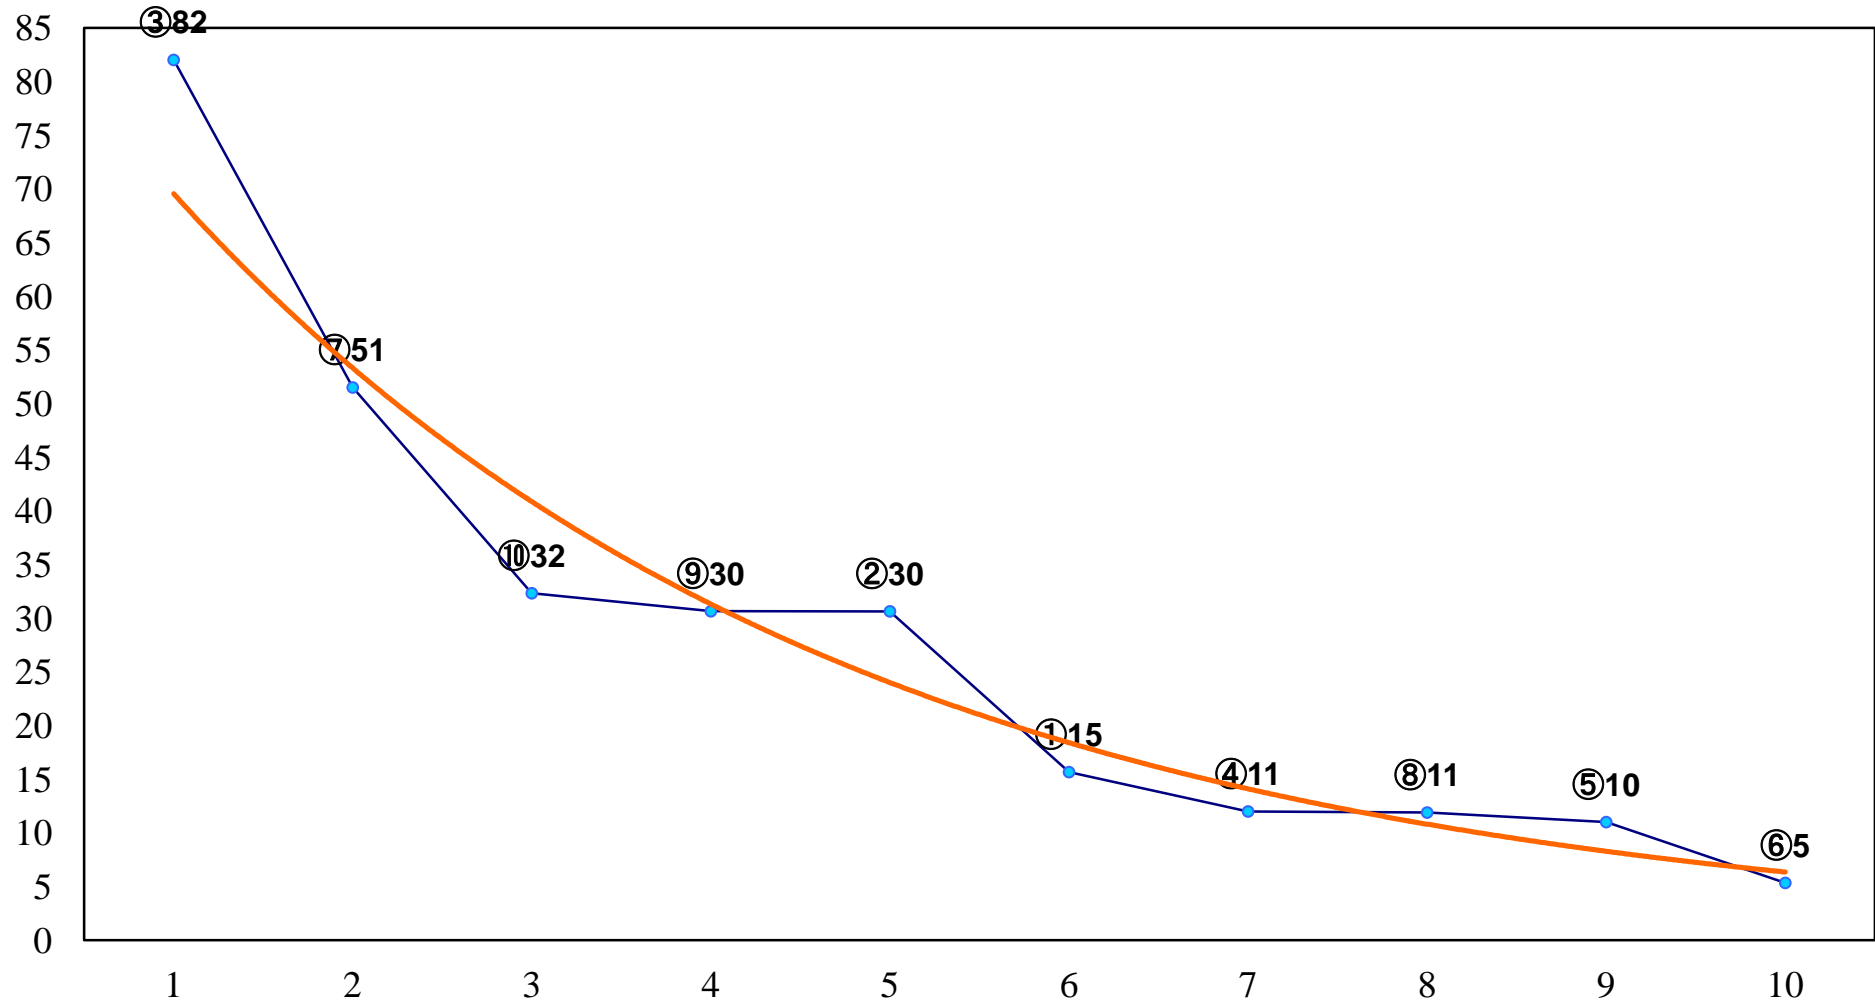

2017年12月12日(火) 川崎競馬 1R 15:00  
2歳5口 左1400m

2017年12月12日(火) 川崎競馬 2R 15:30  
2歳4イ 左1400m

2017年12月12日(火) 川崎競馬 3R 16:00  
2歳3 左1400m

2017年12月12日(火) 川崎競馬 4R 16:30  
トレビット賞C3選定馬 左900m

2017年12月12日(火) 川崎競馬 5R 17:00  
C3一 左1400m