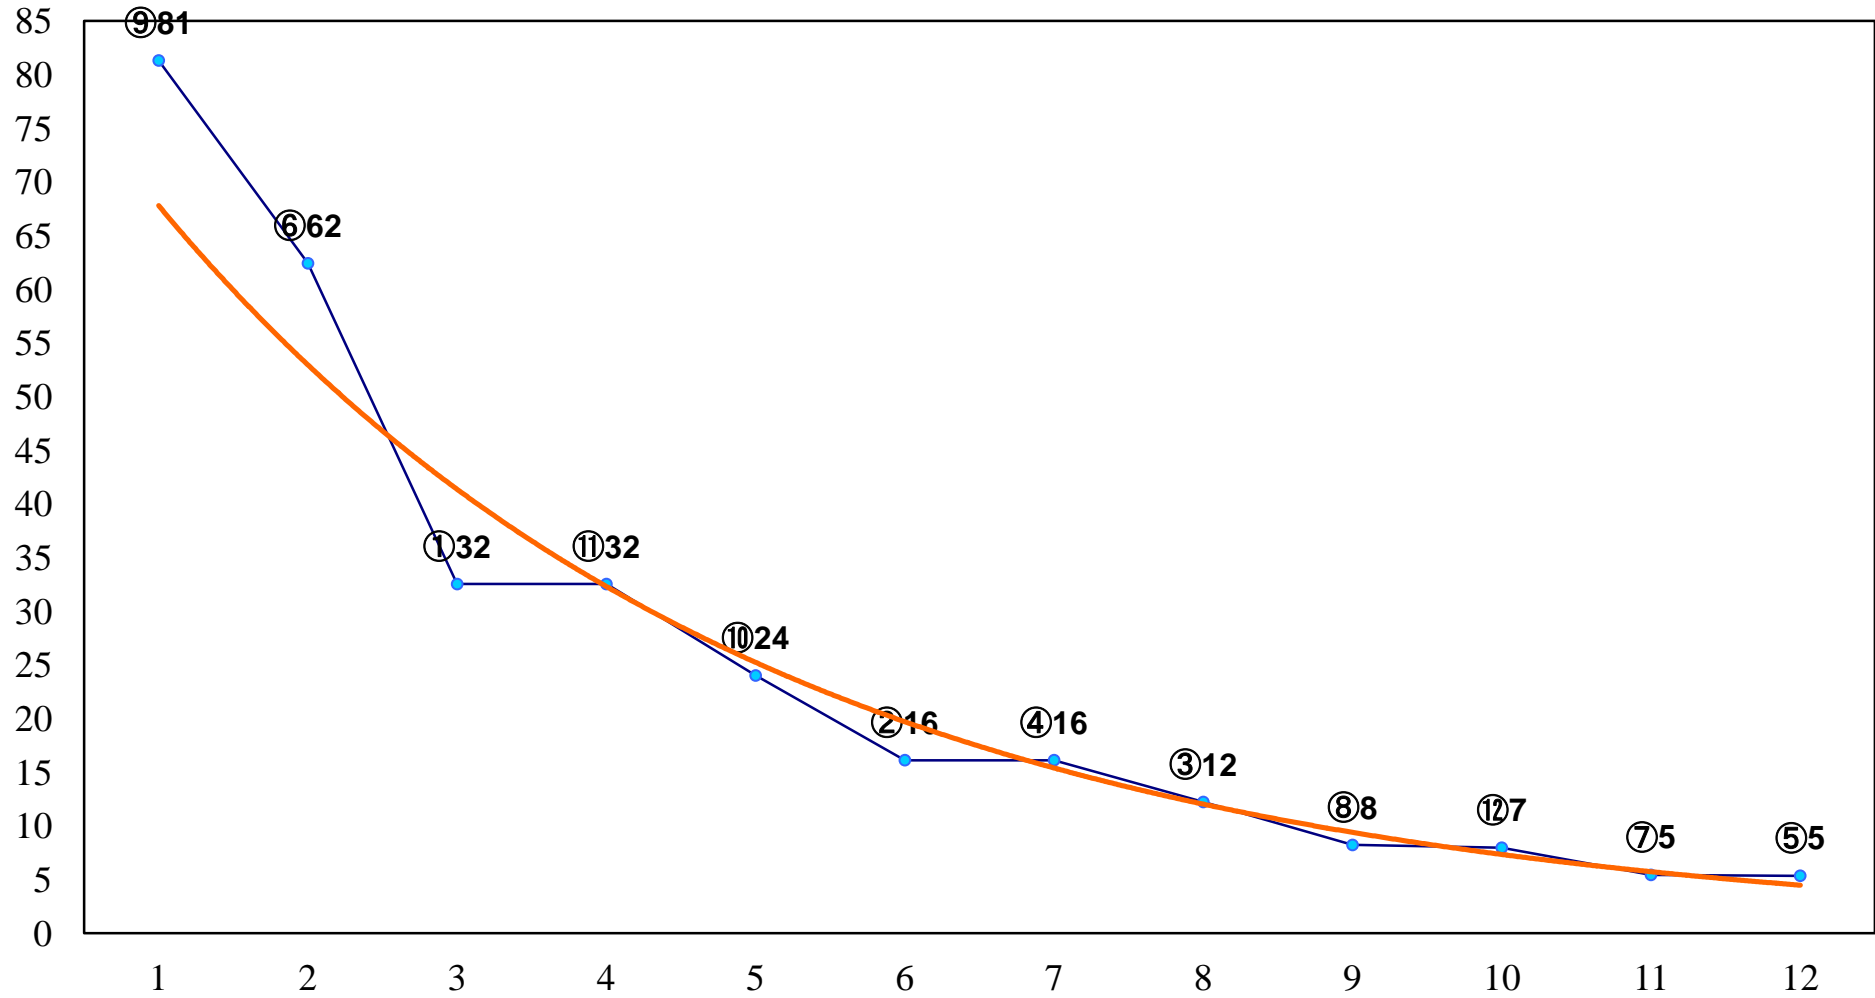

2017年12月12日(火) 川崎競馬 9R 19:05
もみの木特別3歳1 左1600m