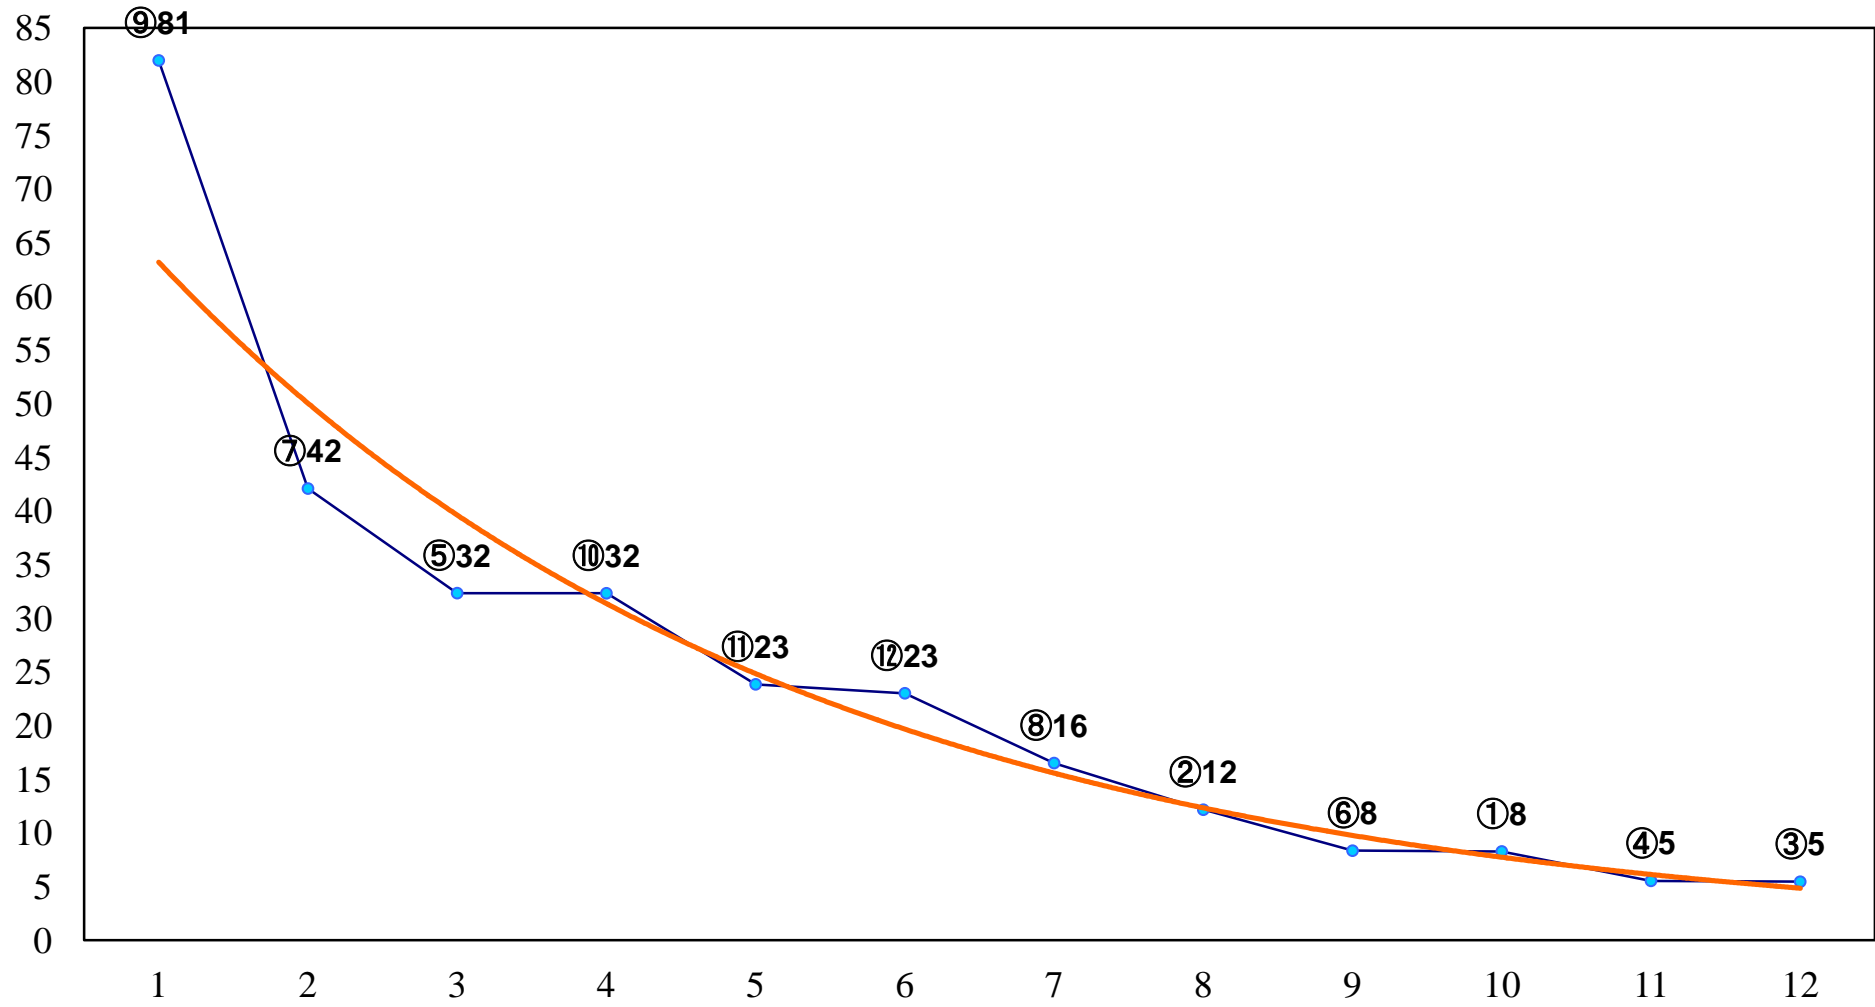

2017年12月12日(火) 川崎競馬 1R 15:00  
2歳5口 左1400m

2017年12月12日(火) 川崎競馬 2R 15:30  
2歳4イ 左1400m

2017年12月12日(火) 川崎競馬 3R 16:00  
2歳3 左1400m

2017年12月12日(火) 川崎競馬 4R 16:30  
トレビット賞C3選定馬 左900m

2017年12月12日(火) 川崎競馬 5R 17:00  
C3一 左1400m