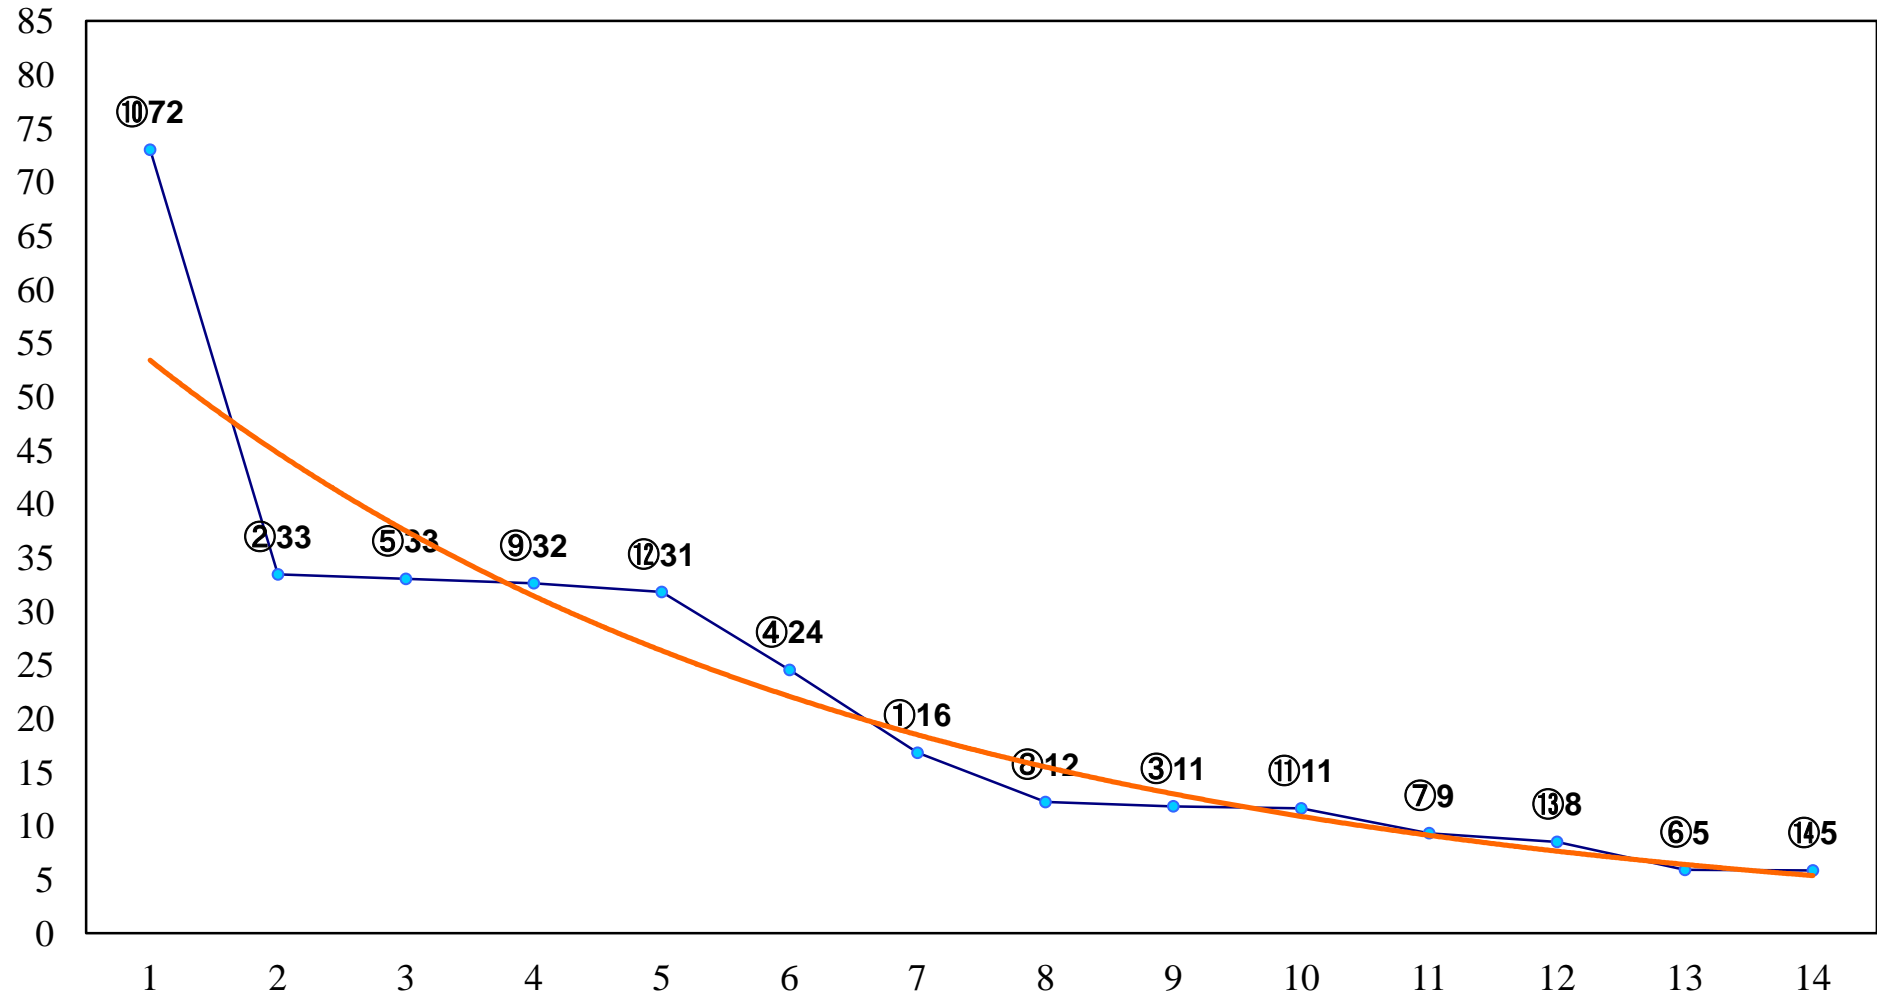

2017年12月12日(火) 川崎競馬 11R 20:15  
東京スポーツ師走杯A2下 左2000m

2017年12月12日(火) 川崎競馬 12R 20:50  
トナカイ特別C1三 左1600m