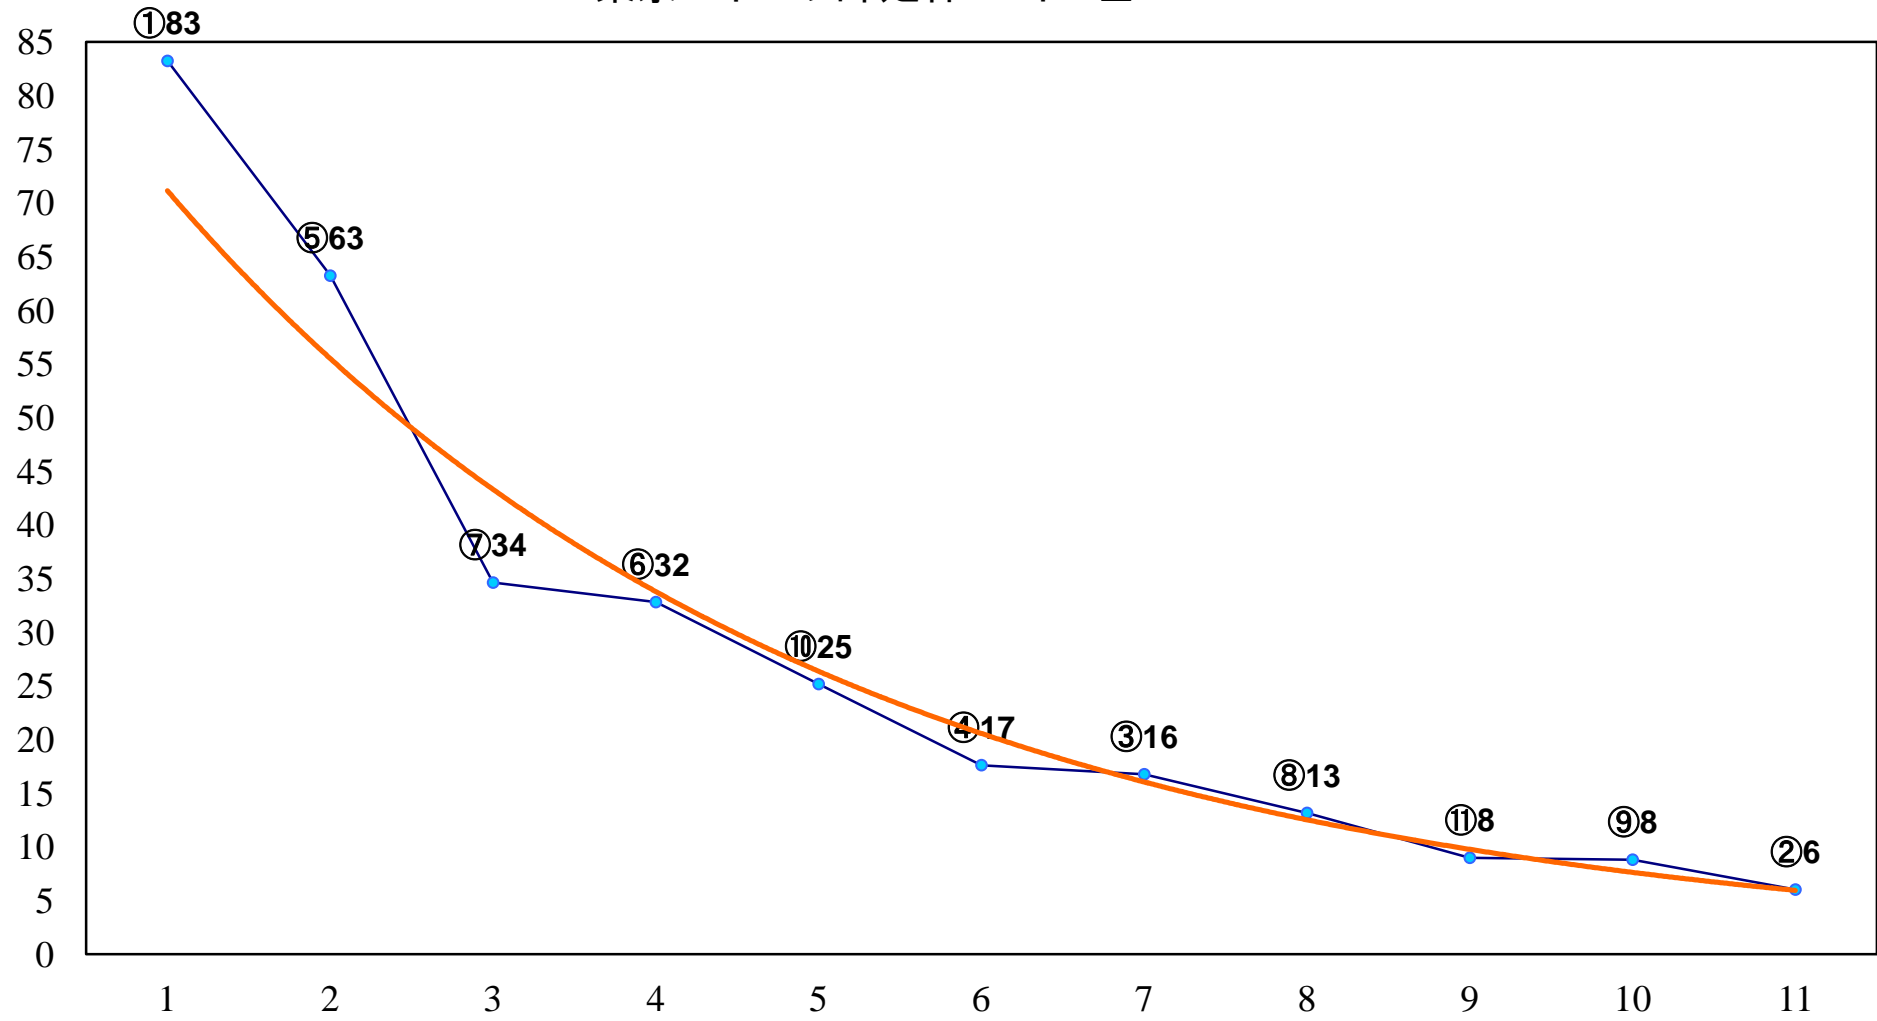

2017年12月12日(火) 川崎競馬 11R 20:15  
東京スポーツ師走杯A2下 左2000m

2017年12月12日(火) 川崎競馬 12R 20:50  
トナカイ特別C1三 左1600m