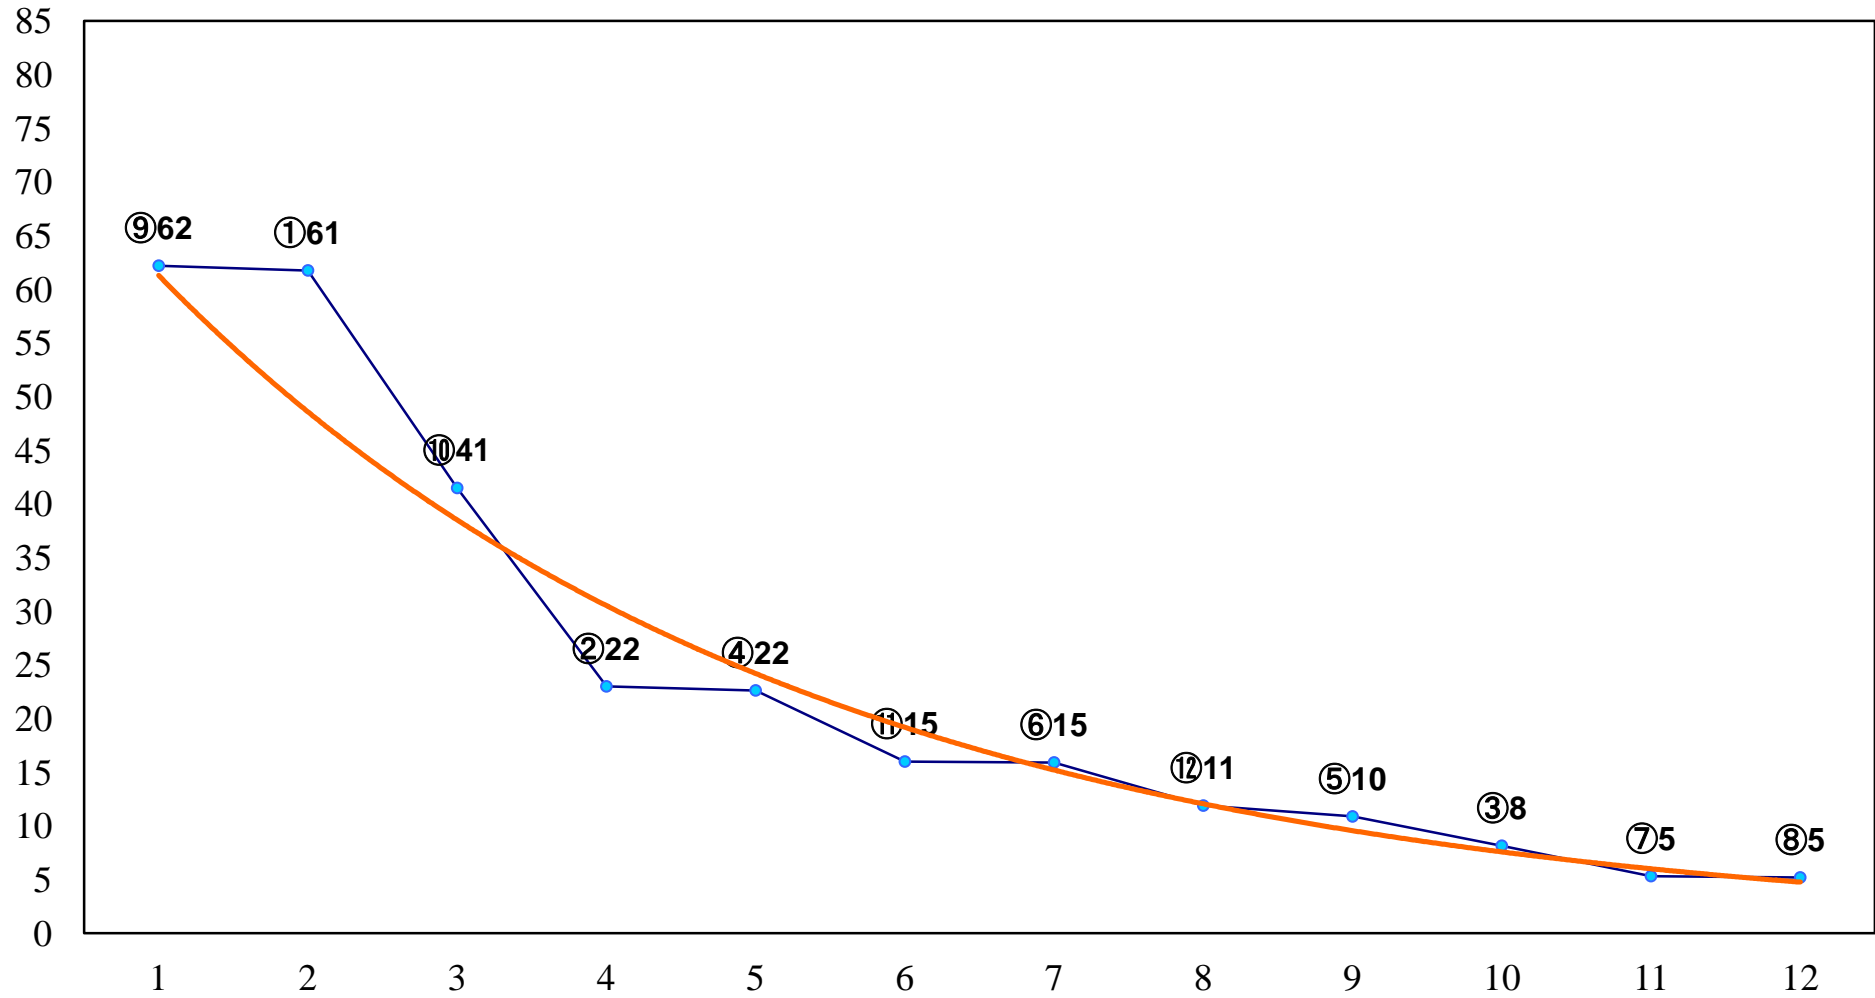

2017年12月12日(火) 川崎競馬 1R 15:00  
2歳5口 左1400m

2017年12月12日(火) 川崎競馬 2R 15:30  
2歳4イ 左1400m

2017年12月12日(火) 川崎競馬 3R 16:00  
2歳3 左1400m

2017年12月12日(火) 川崎競馬 4R 16:30  
トレビット賞C3選定馬 左900m

2017年12月12日(火) 川崎競馬 5R 17:00  
C3一 左1400m