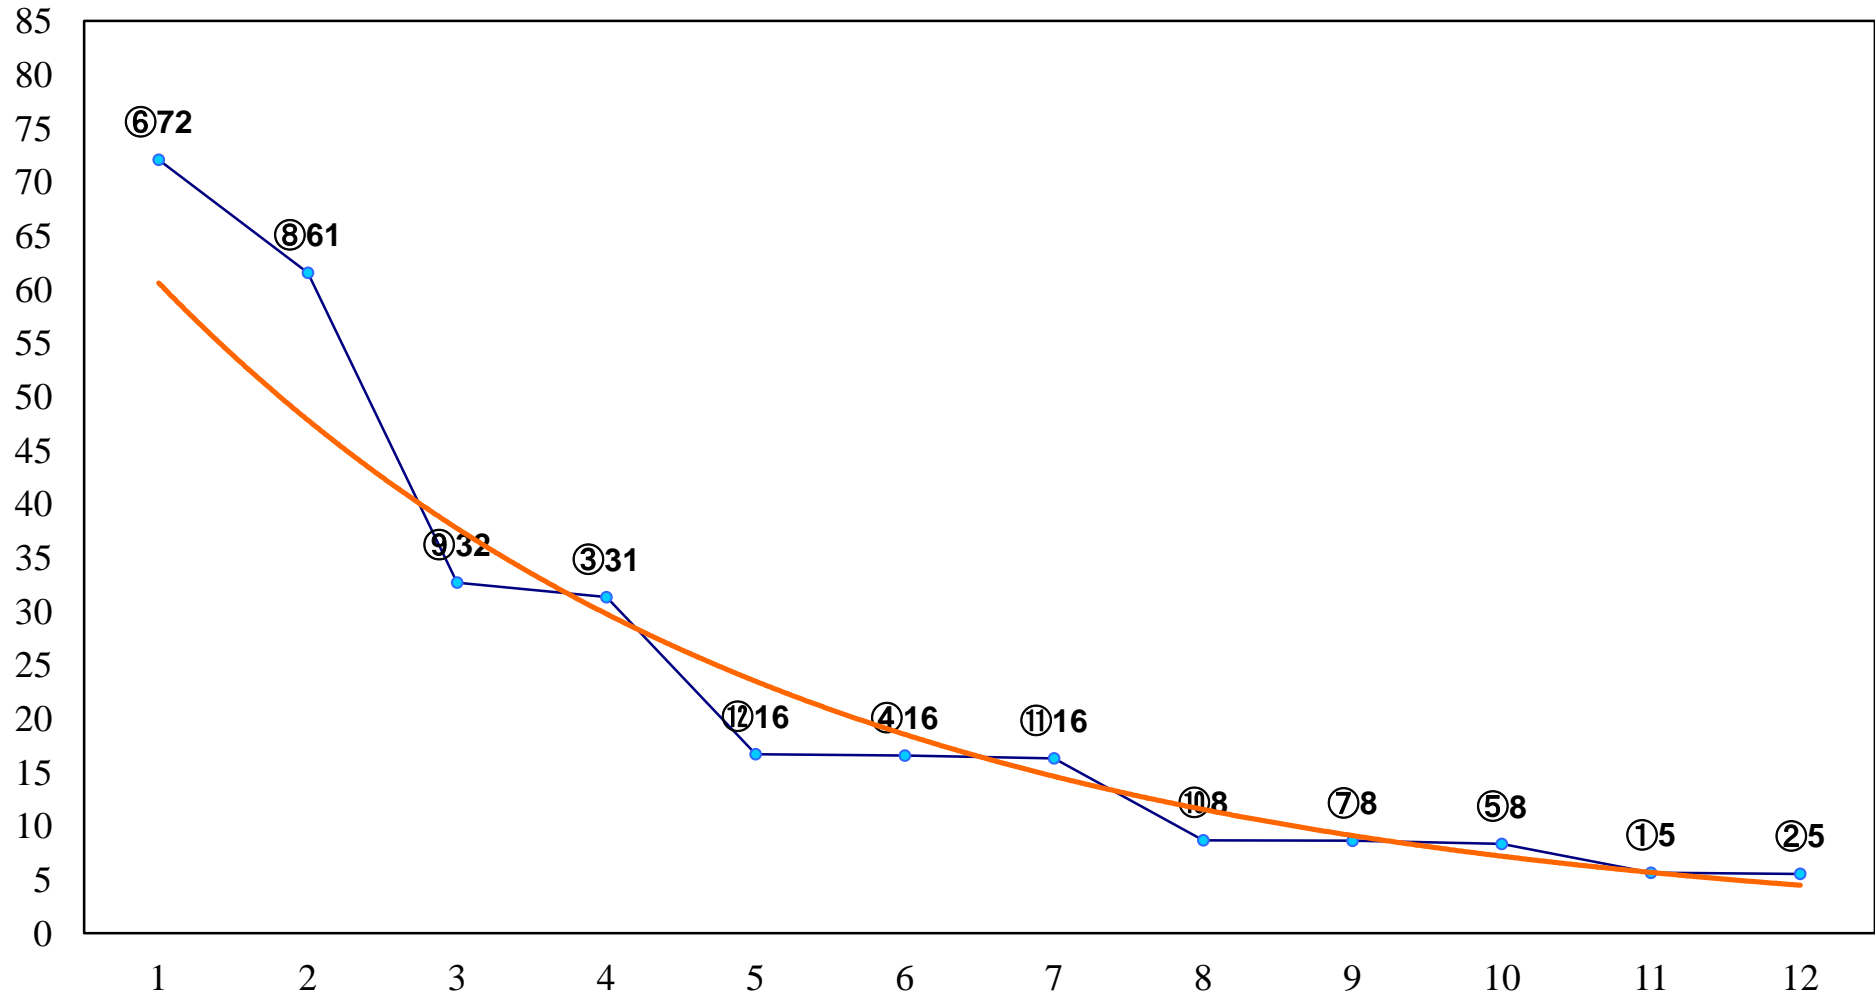

2017年12月12日(火) 川崎競馬 8R 18:30
C1六七 左1500m