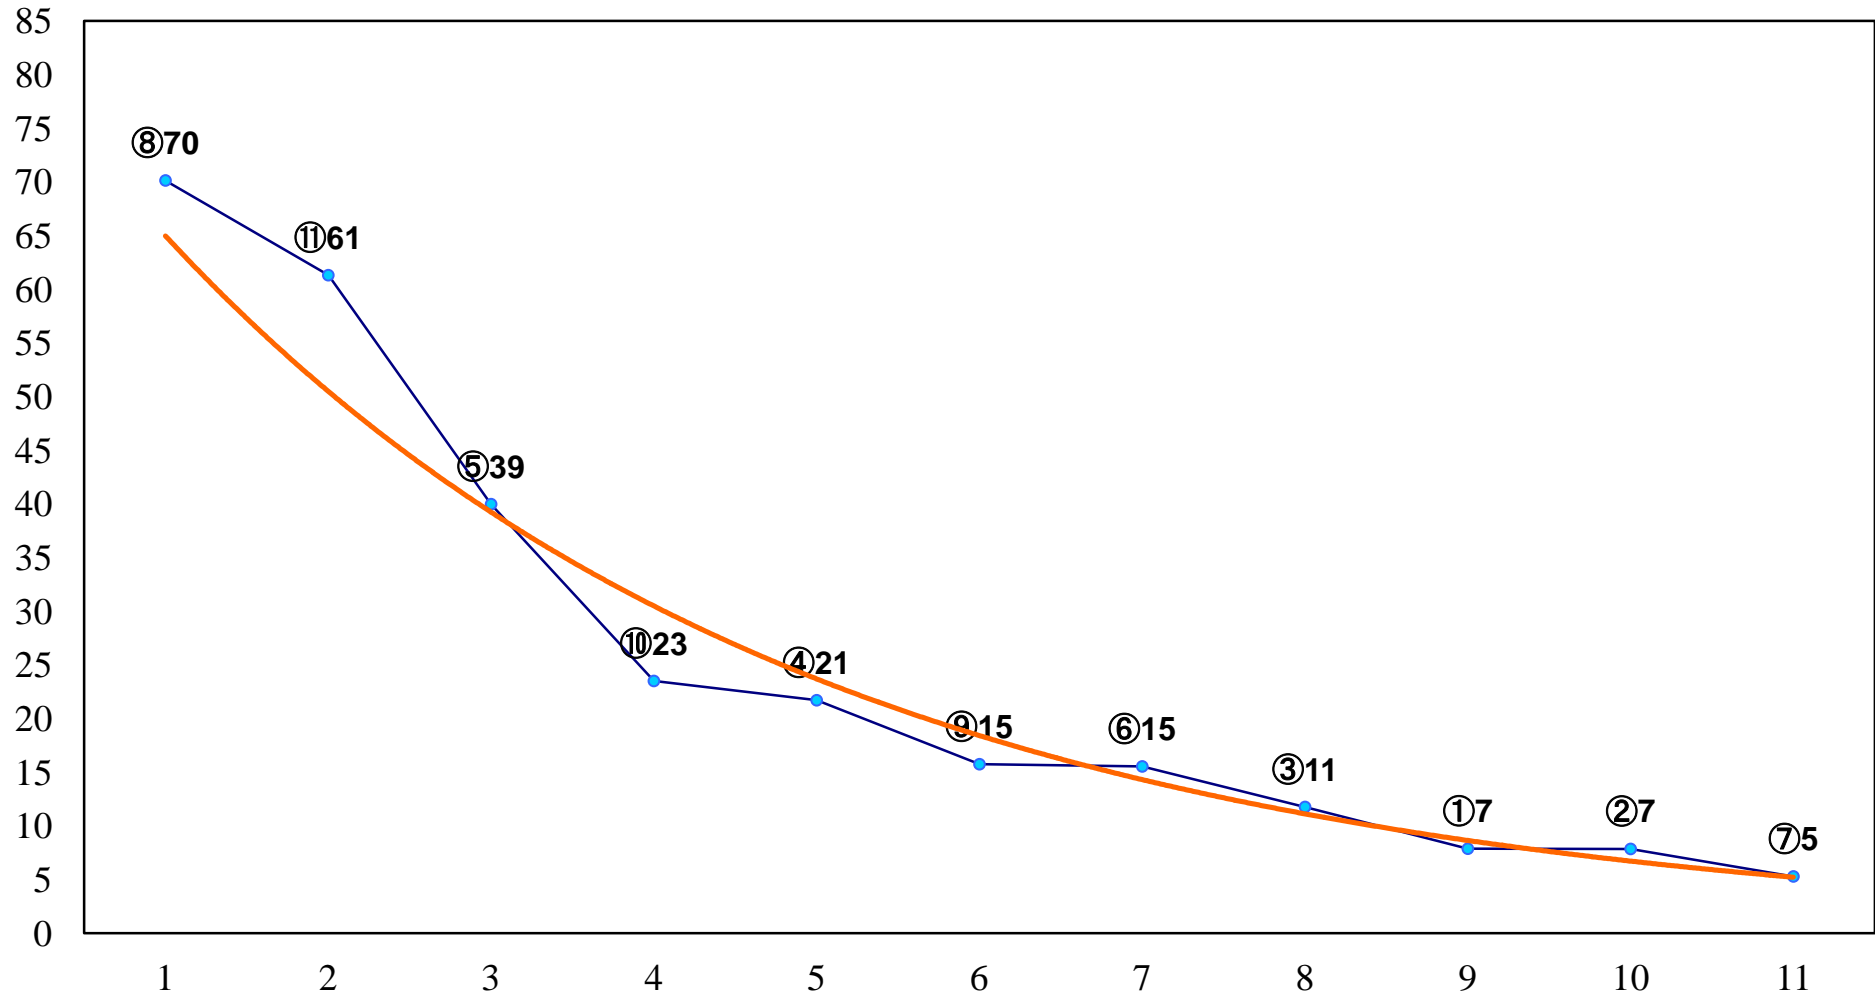

2017年12月12日(火) 川崎競馬 1R 15:00  
2歳5口 左1400m

2017年12月12日(火) 川崎競馬 2R 15:30  
2歳4イ 左1400m

2017年12月12日(火) 川崎競馬 3R 16:00  
2歳3 左1400m

2017年12月12日(火) 川崎競馬 4R 16:30  
トレビット賞C3選定馬 左900m

2017年12月12日(火) 川崎競馬 5R 17:00  
C3一 左1400m