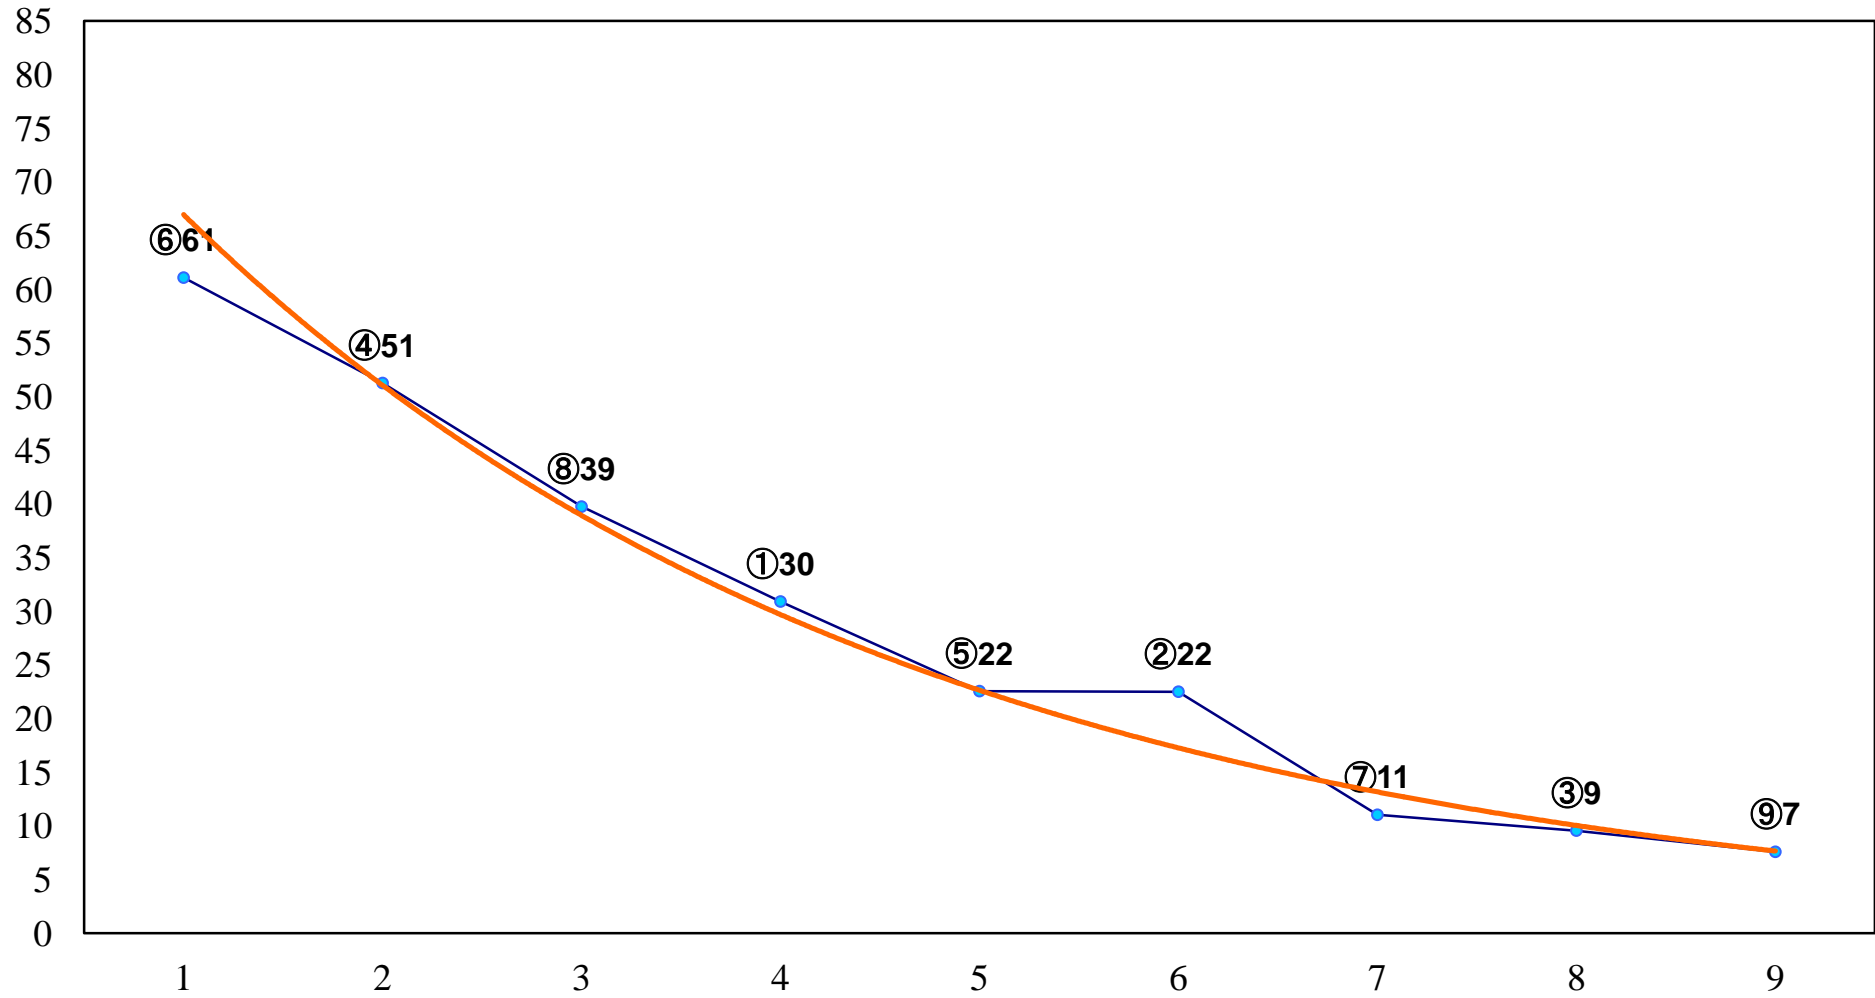

2017年12月14日(木) 川崎競馬 1R 15:00
2歳7 左1400m

2017年12月14日(木) 川崎競馬 2R 15:30
2歳6 左1400m

2017年12月14日(木) 川崎競馬 3R 16:00
アロ一賞2歳300万未満選定馬 左900m

2017年12月14日(木) 川崎競馬 4R 16:30
3歳8ハ 左1400m

2017年12月14日(木) 川崎競馬 6R 17:30
3歳6イ 左1400m