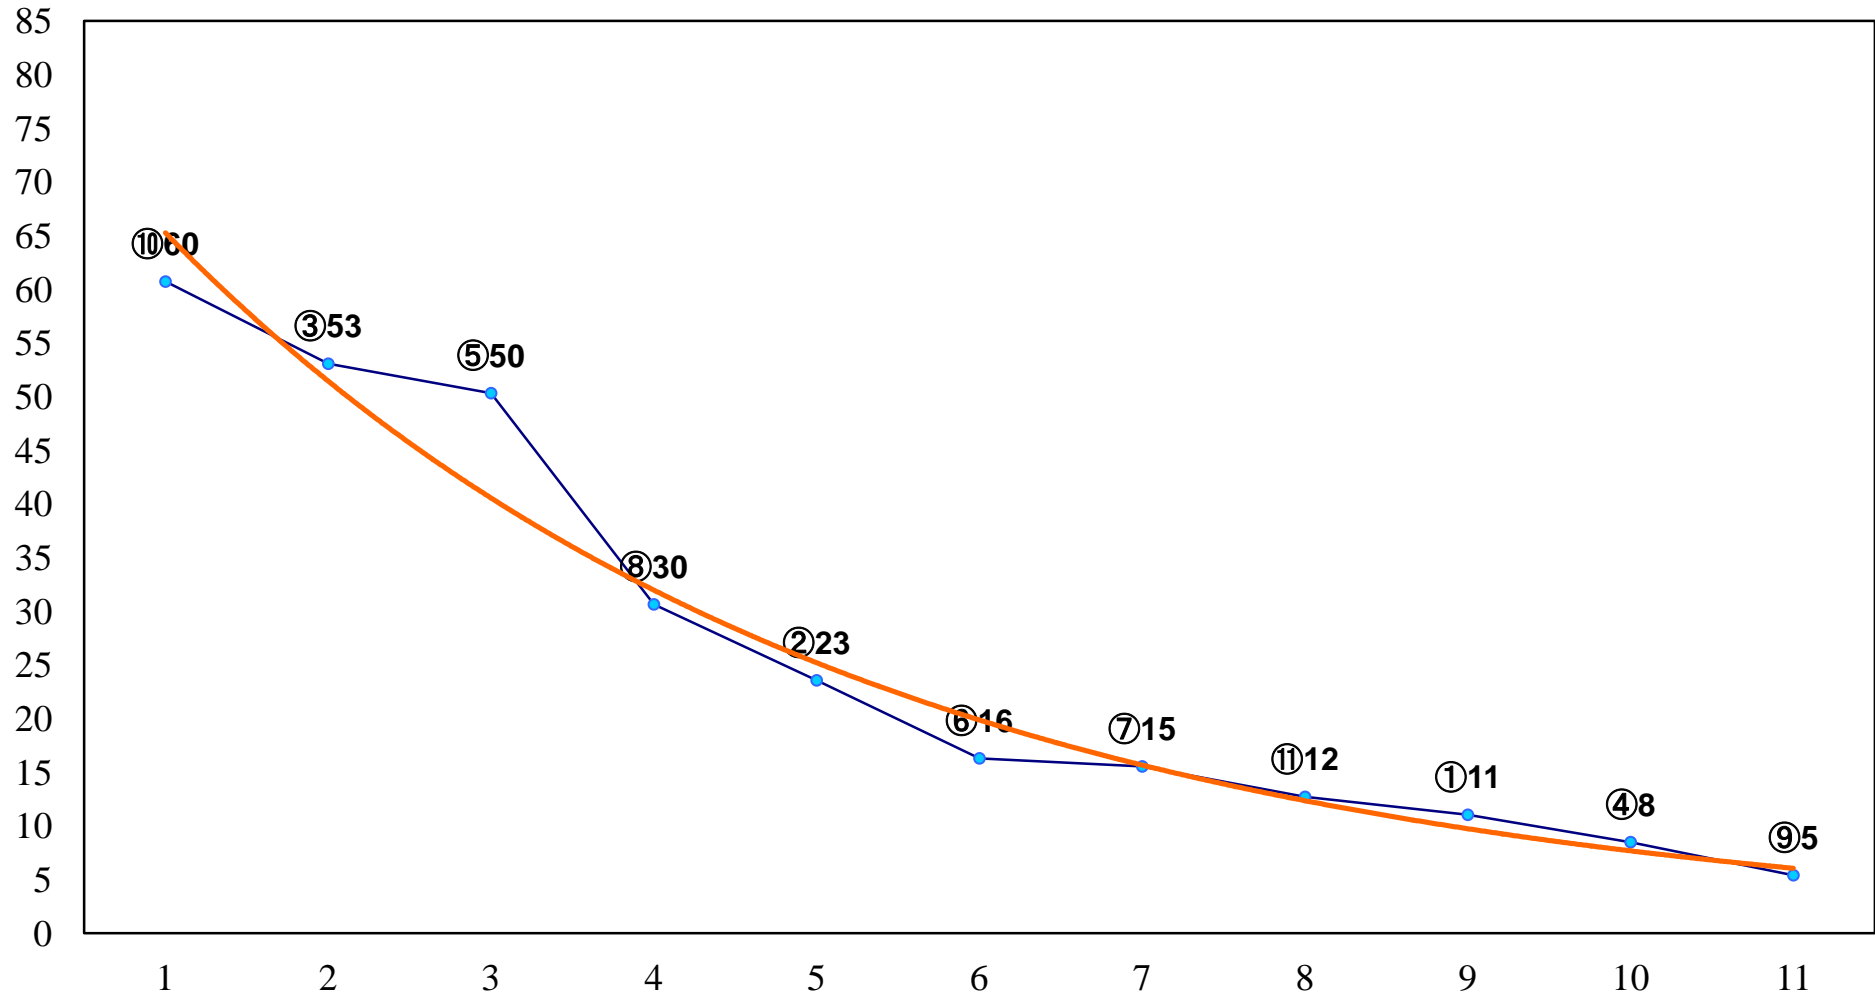

2017年12月14日(木) 川崎競馬 1R 15:00
2歳7 左1400m

2017年12月14日(木) 川崎競馬 2R 15:30
2歳6 左1400m

2017年12月14日(木) 川崎競馬 3R 16:00
アロ一賞2歳300万未満選定馬 左900m

2017年12月14日(木) 川崎競馬 4R 16:30
3歳8ハ 左1400m

2017年12月14日(木) 川崎競馬 6R 17:30
3歳6イ 左1400m