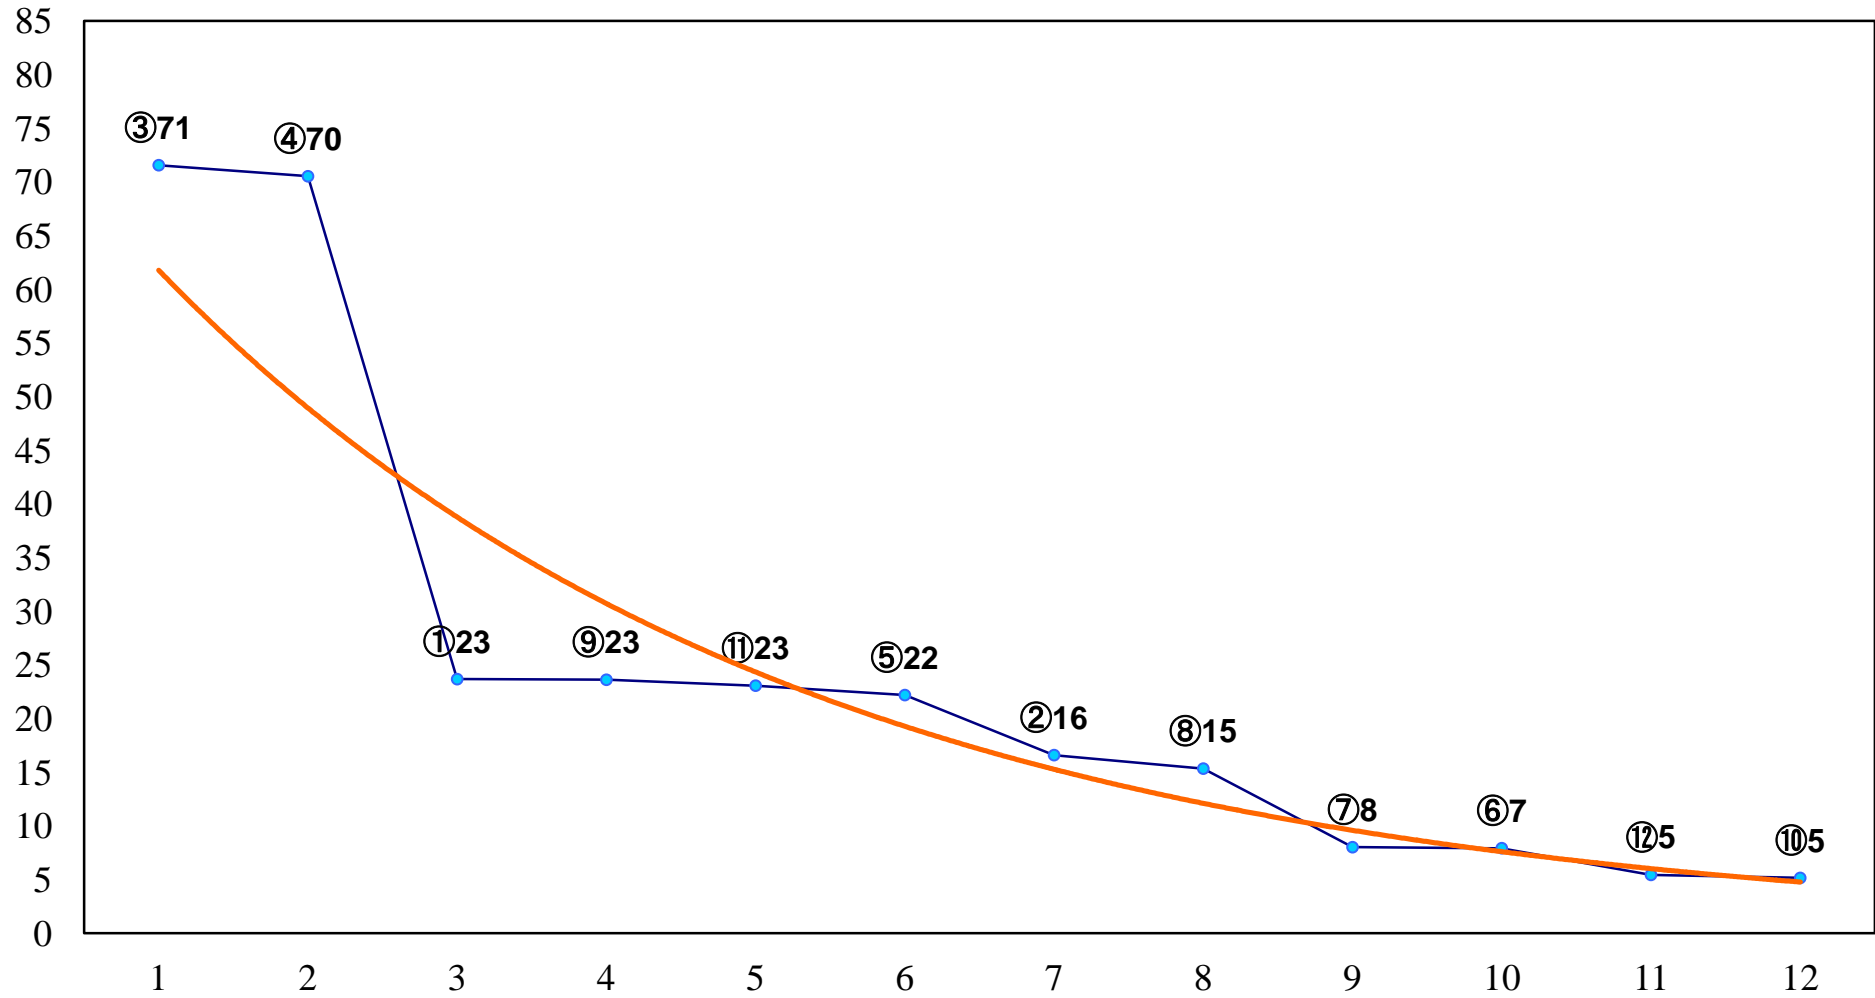

2017年12月14日(木) 川崎競馬 10R 19:40
「梅の宴」平成30年2月3日スタB3C1 左2100m

2017年12月14日(木) 川崎競馬 9R 19:05
J認 川崎ジュニアオープン【地方交2歳1 左1600m