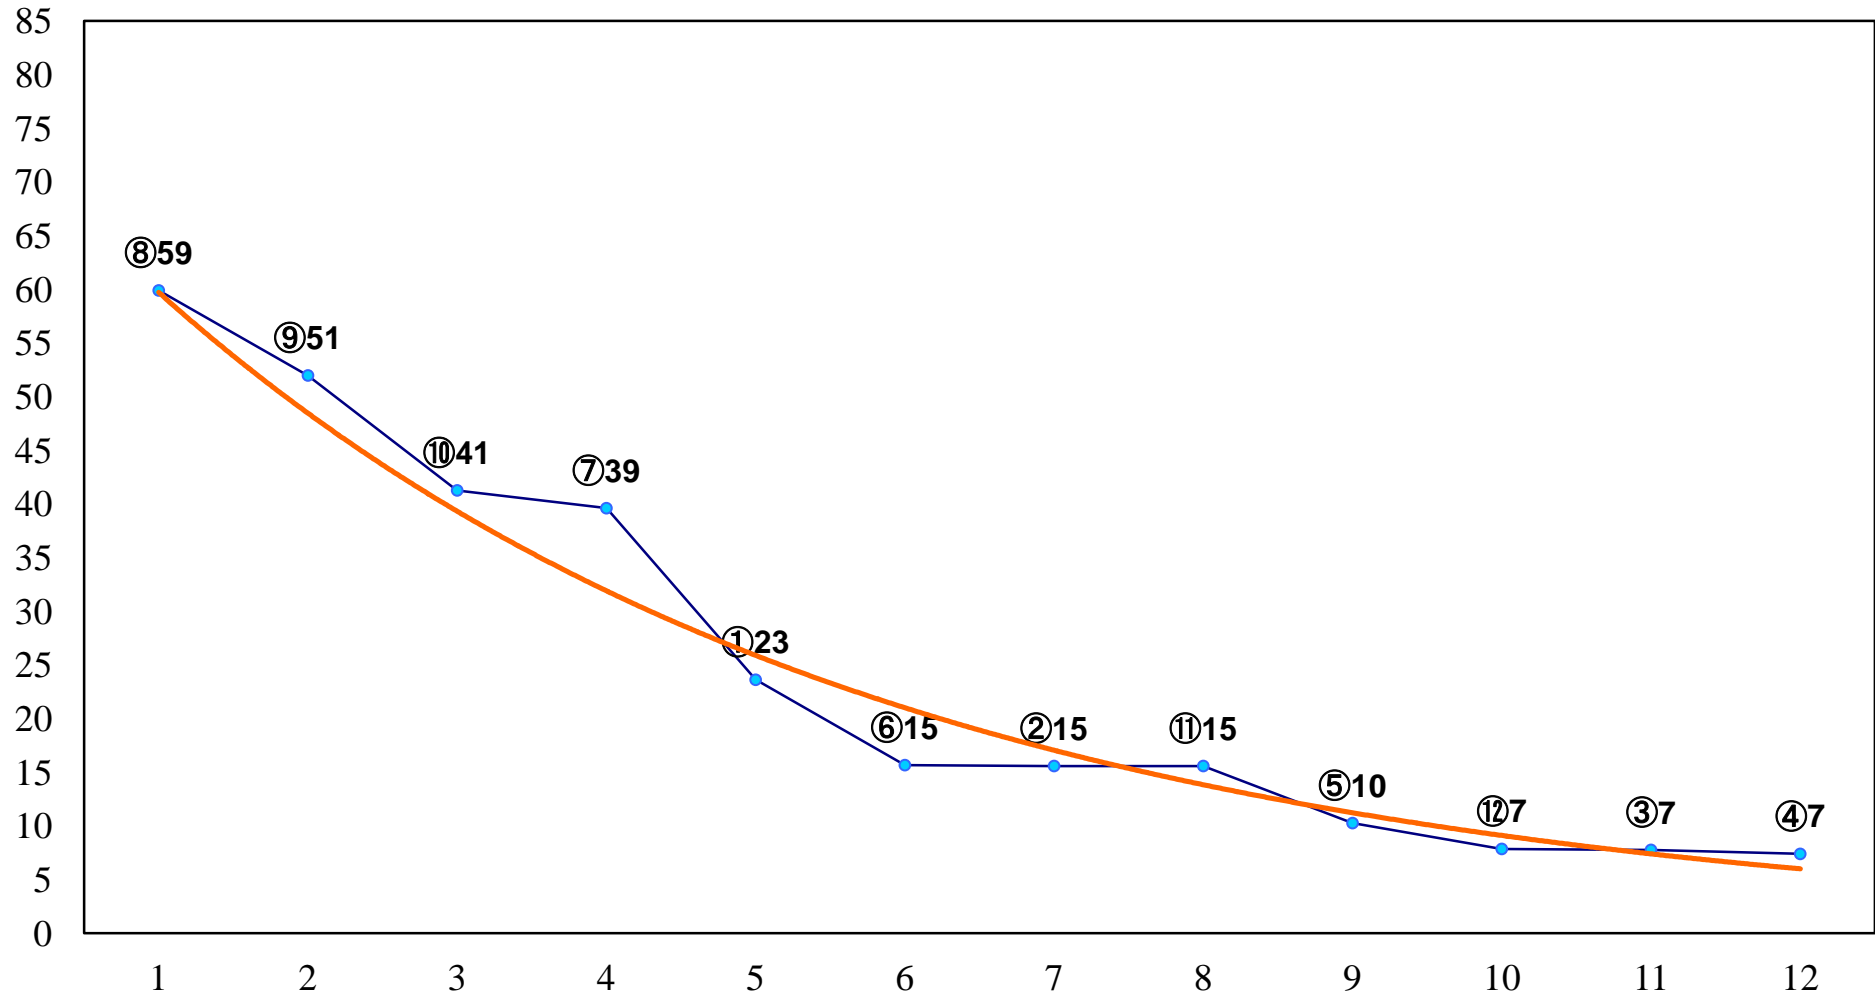

2017年12月14日(木) 川崎競馬 1R 15:00
2歳7 左1400m

2017年12月14日(木) 川崎競馬 2R 15:30
2歳6 左1400m

2017年12月14日(木) 川崎競馬 3R 16:00
アロ一賞2歳300万未満選定馬 左900m

2017年12月14日(木) 川崎競馬 4R 16:30
3歳8ハ 左1400m

2017年12月14日(木) 川崎競馬 6R 17:30
3歳6イ 左1400m