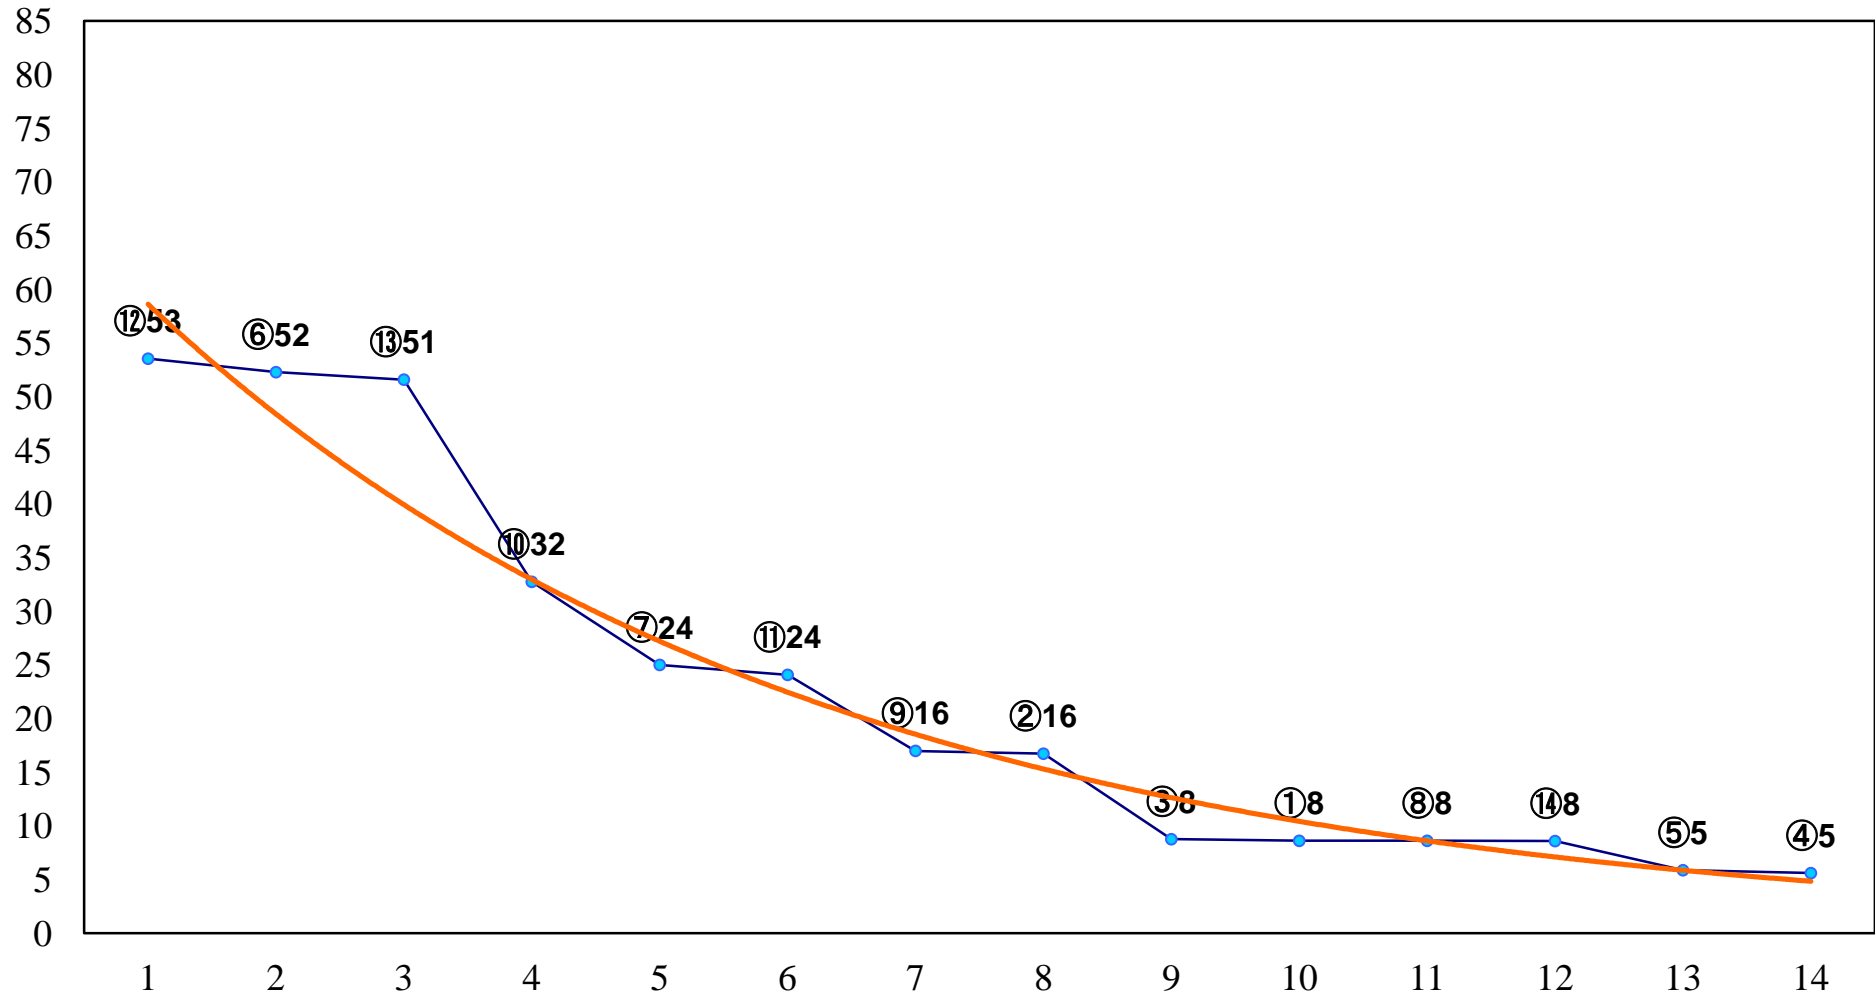

2017年12月14日(木) 川崎競馬 8R 18:30
ポインセチア賞C1選定牝馬 左1500m