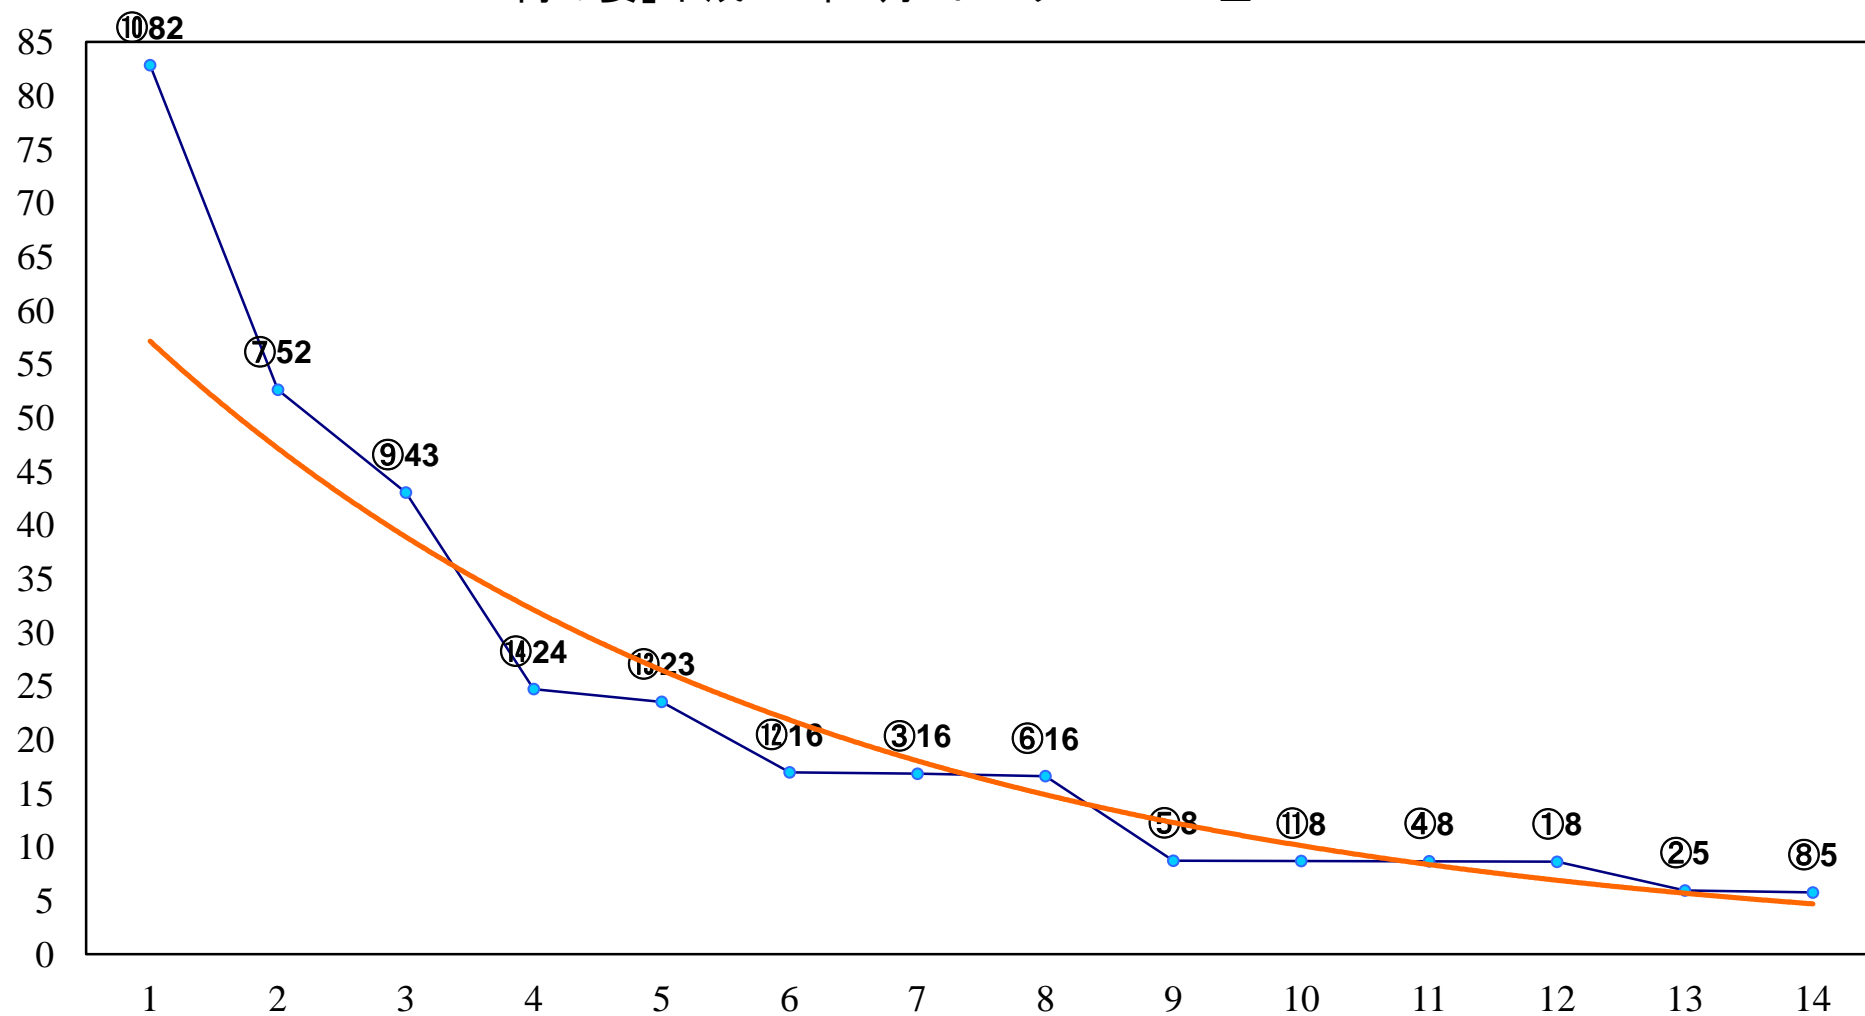

2017年12月14日(木) 川崎競馬 11R 20:15
湯河原梅林「梅の宴」特別2017B3一 左1600m