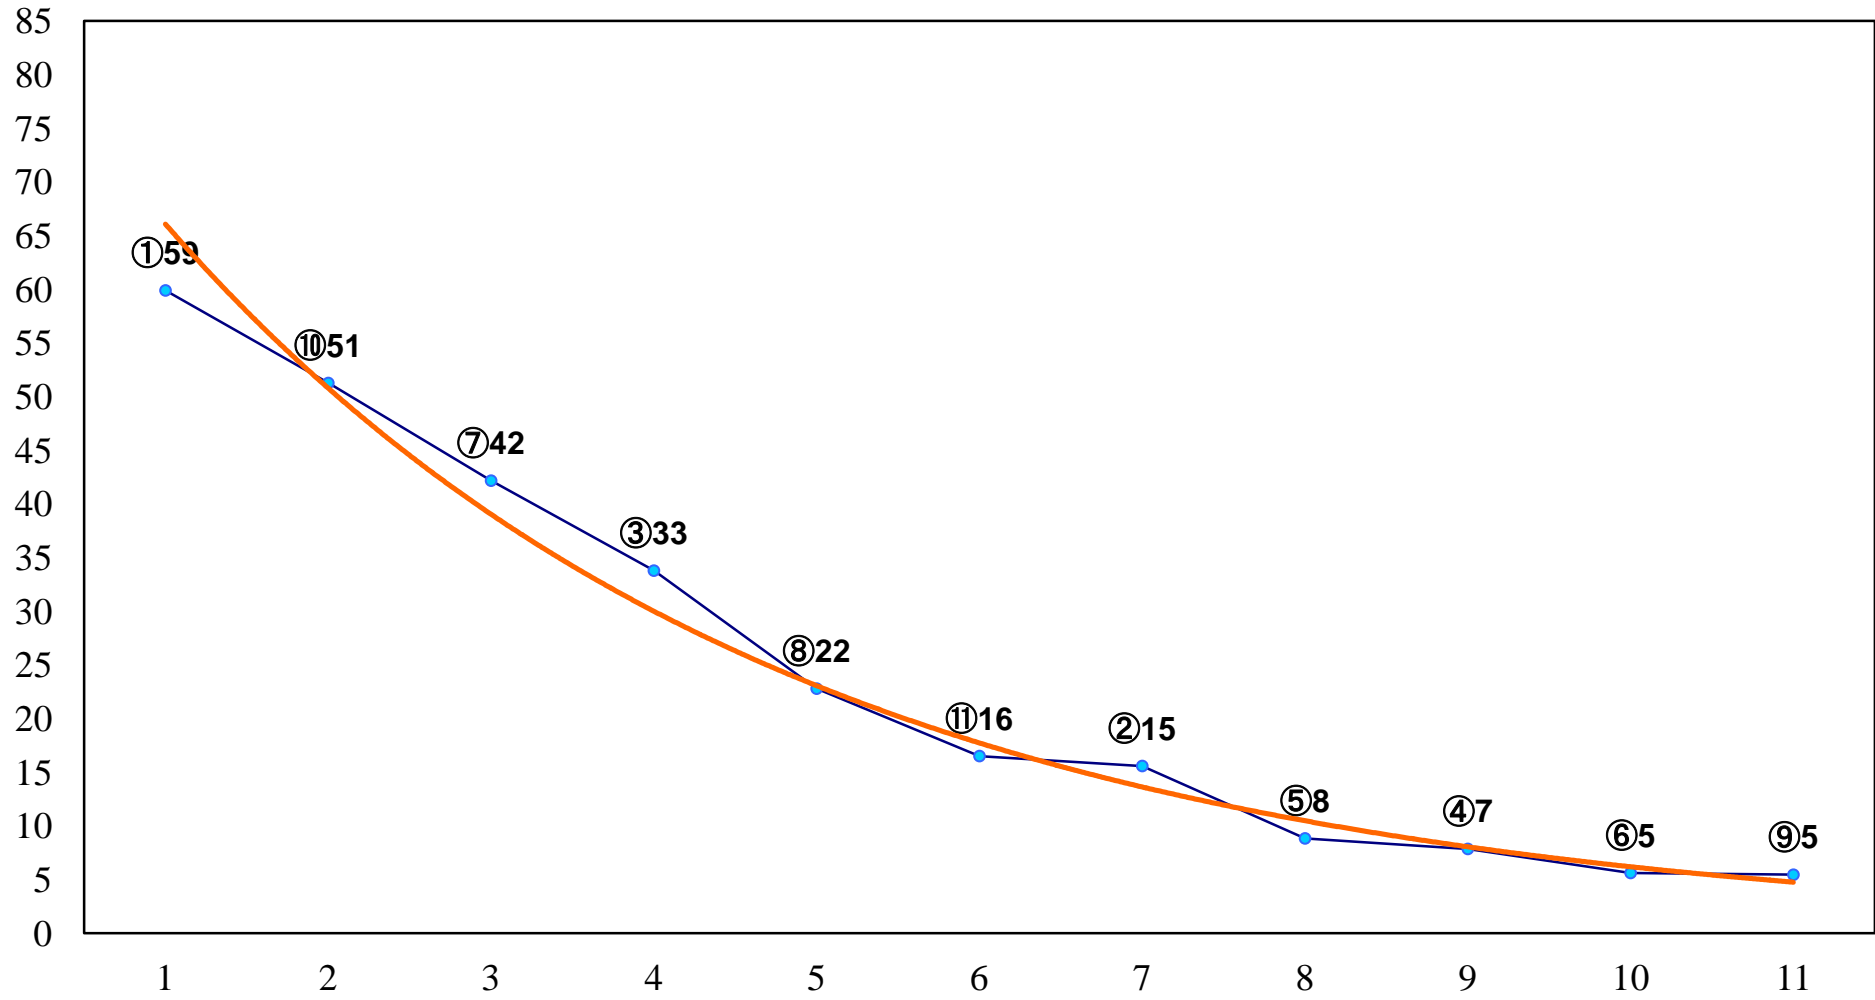

2017年12月14日(木) 川崎競馬 1R 15:00
2歳7 左1400m

2017年12月14日(木) 川崎競馬 2R 15:30
2歳6 左1400m

2017年12月14日(木) 川崎競馬 3R 16:00
アロ一賞2歳300万未満選定馬 左900m

2017年12月14日(木) 川崎競馬 4R 16:30
3歳8ハ 左1400m

2017年12月14日(木) 川崎競馬 6R 17:30
3歳6イ 左1400m