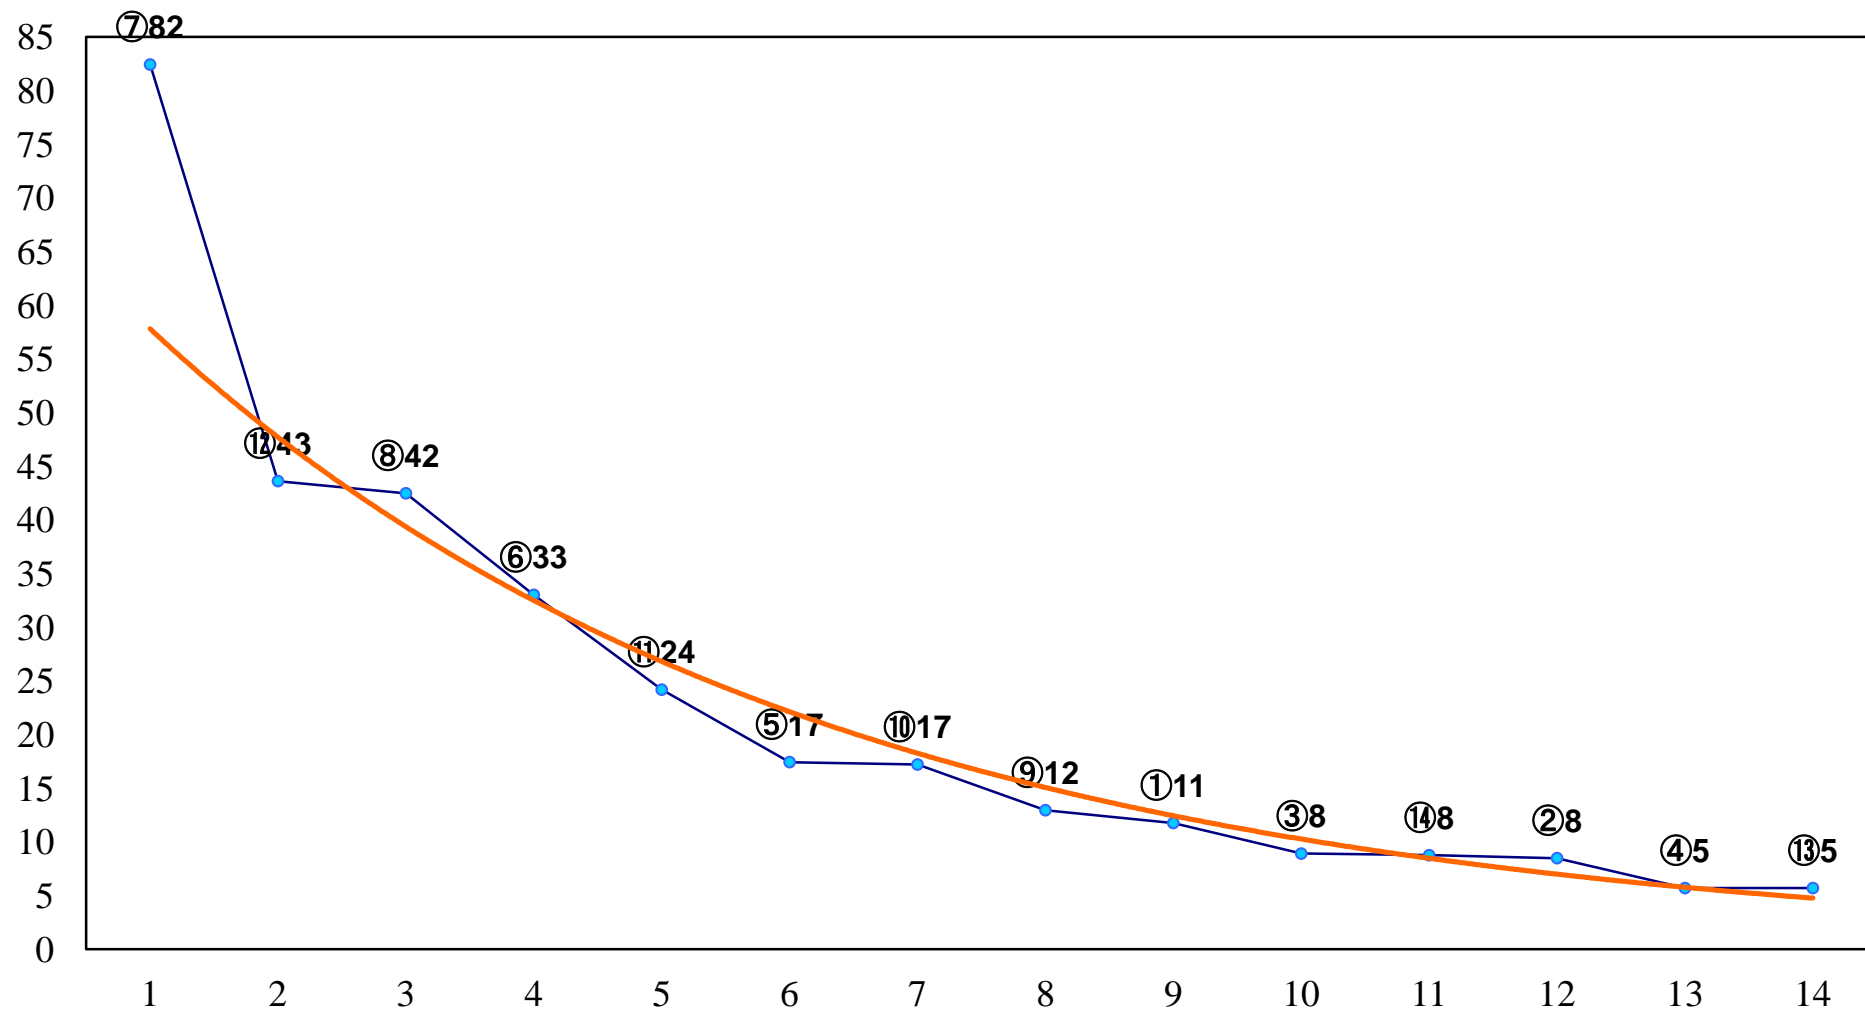

2017年12月14日(木) 川崎競馬 8R 18:30
ポインセチア賞C1選定牝馬 左1500m

2017年12月14日(木) 川崎競馬 9R 19:05
J認 川崎ジュニアオープン【地方交2歳1 左1600m

2017年12月14日(木) 川崎競馬 10R 19:40
「梅の宴」平成30年2月3日スタB3C1 左2100m

2017年12月14日(木) 川崎競馬 11R 20:15
湯河原梅林「梅の宴」特別2017B3一 左1600m