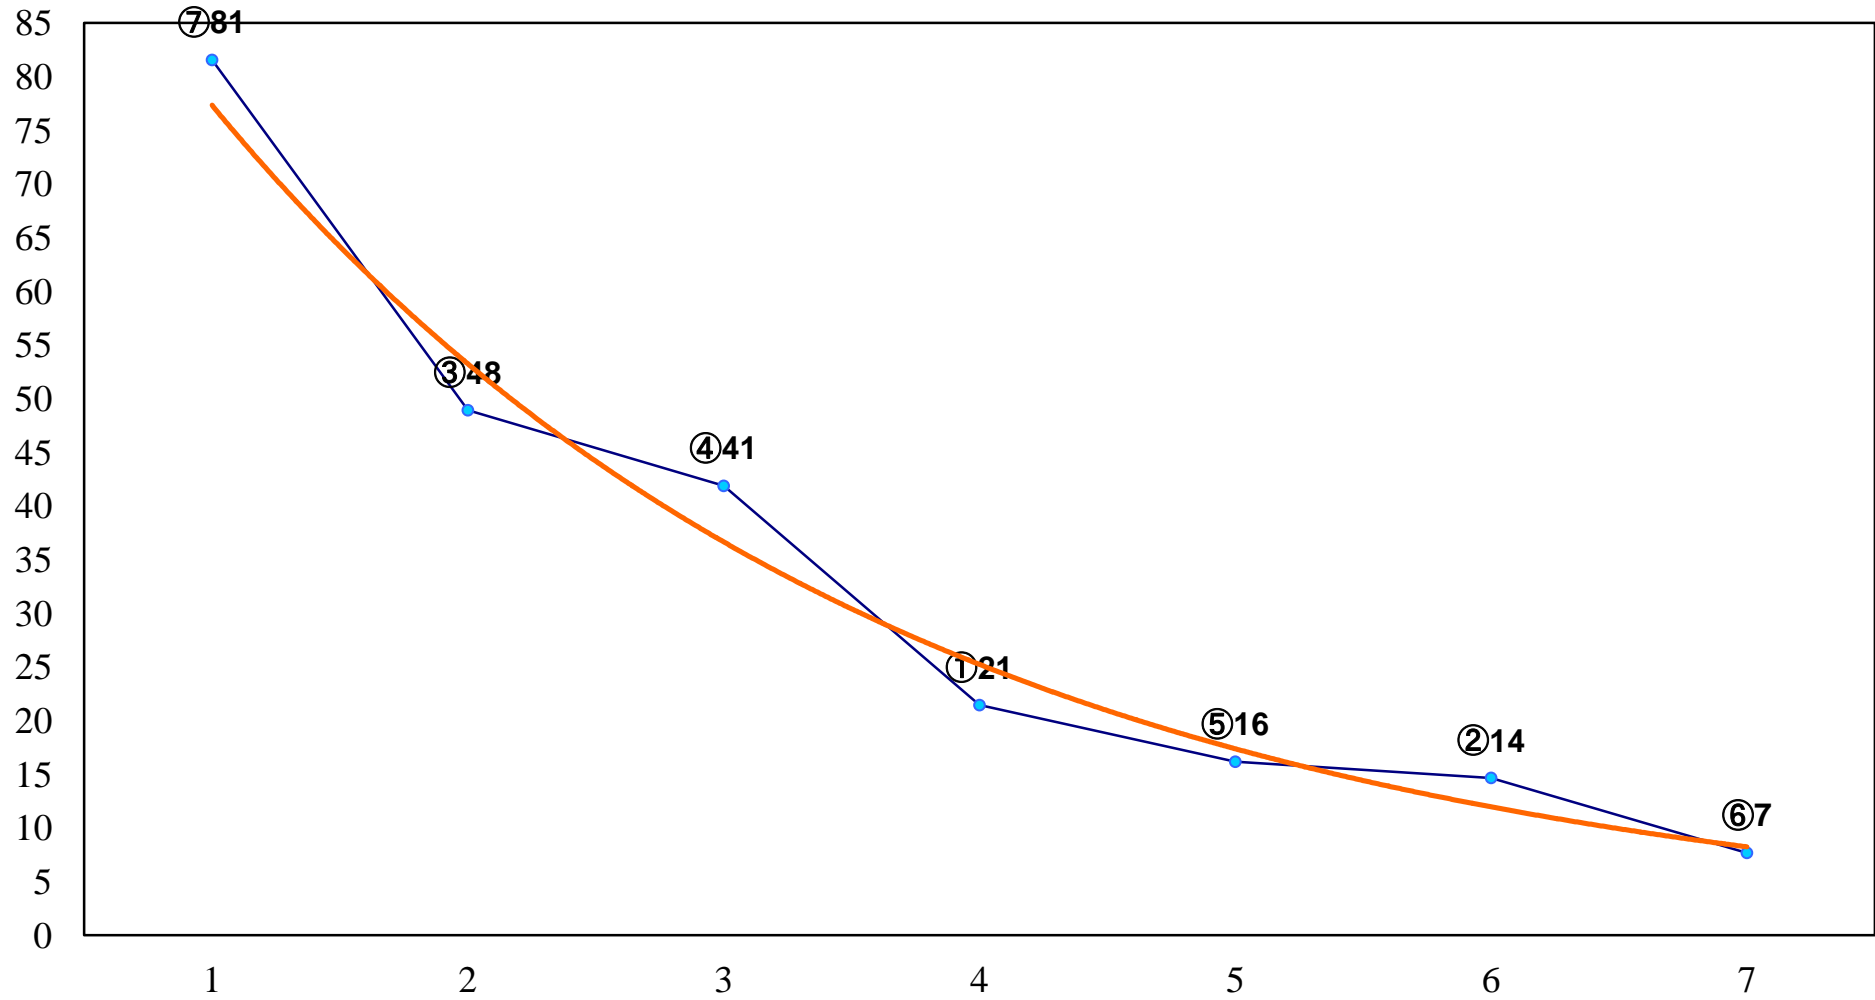

2017年12月14日(木) 川崎競馬 1R 15:00
2歳7 左1400m

2017年12月14日(木) 川崎競馬 2R 15:30
2歳6 左1400m

2017年12月14日(木) 川崎競馬 3R 16:00
アロ一賞2歳300万未満選定馬 左900m

2017年12月14日(木) 川崎競馬 4R 16:30
3歳8ハ 左1400m

2017年12月14日(木) 川崎競馬 6R 17:30
3歳6イ 左1400m