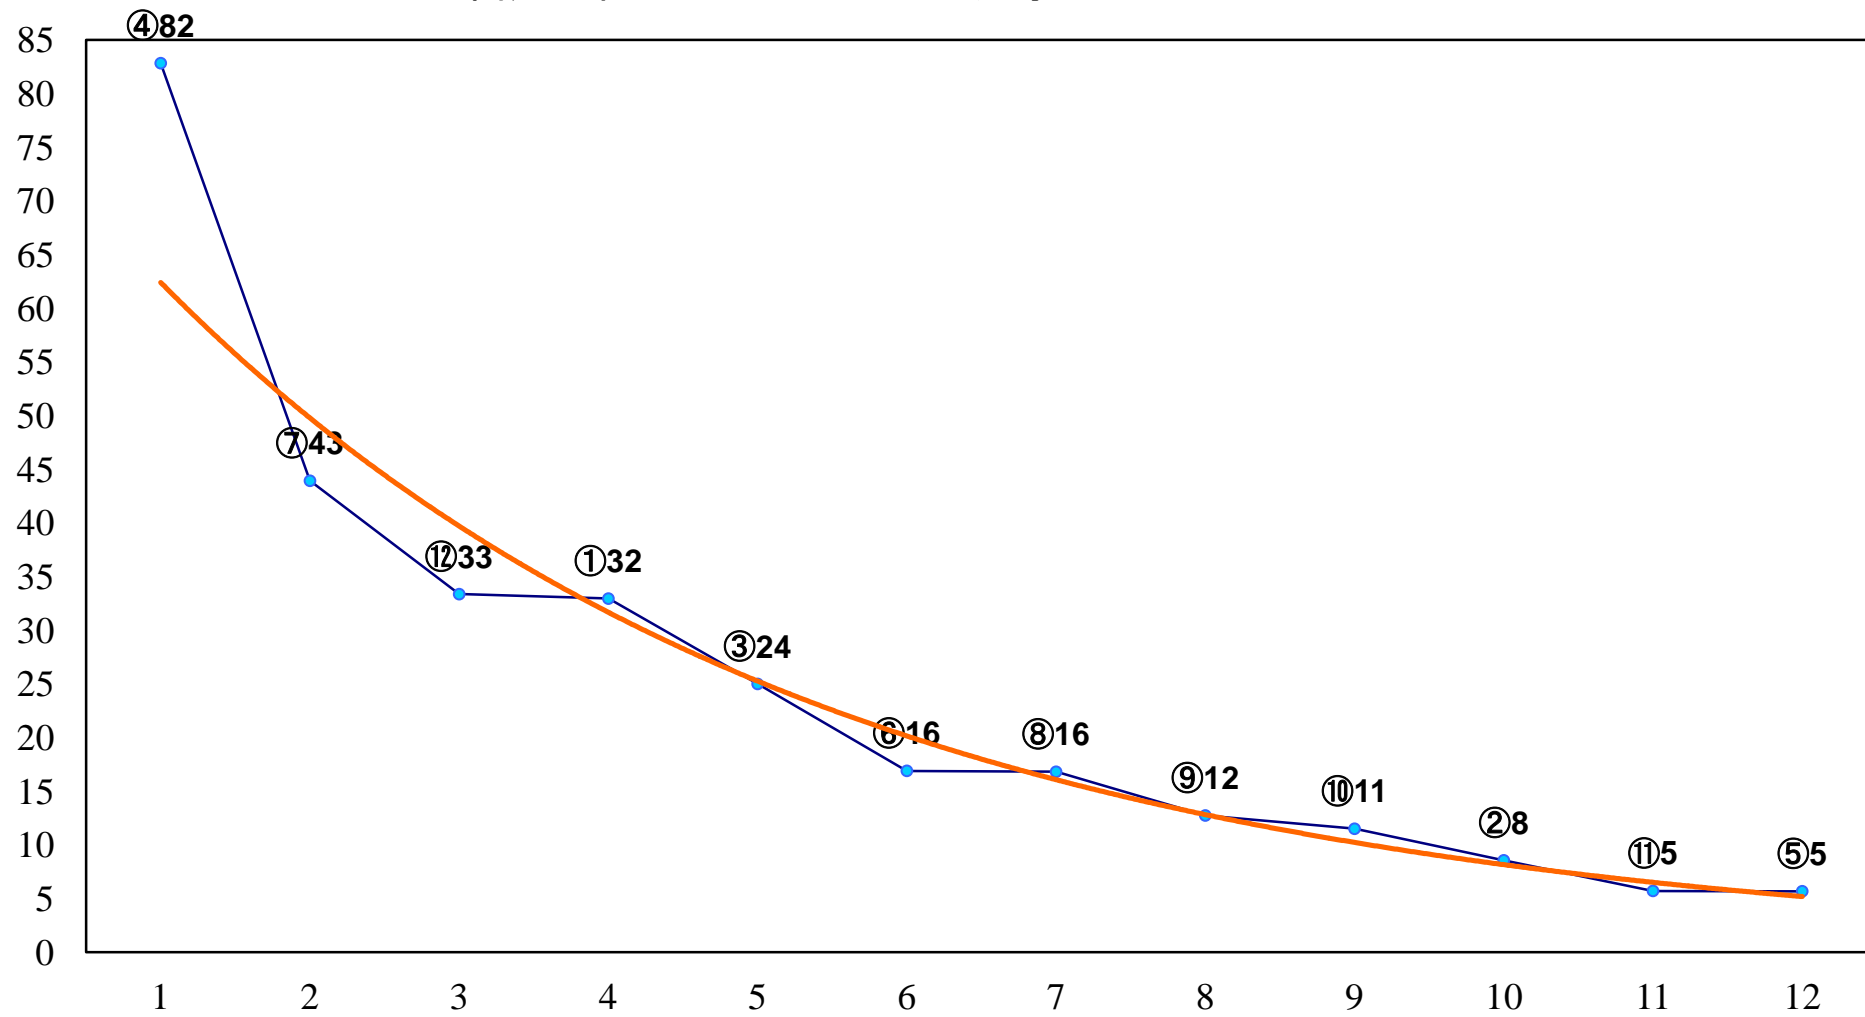

2017年12月19日(火) 浦和競馬 7R 13:40
畜産女性いきいきネットワーク埼C2六 七 左1400m