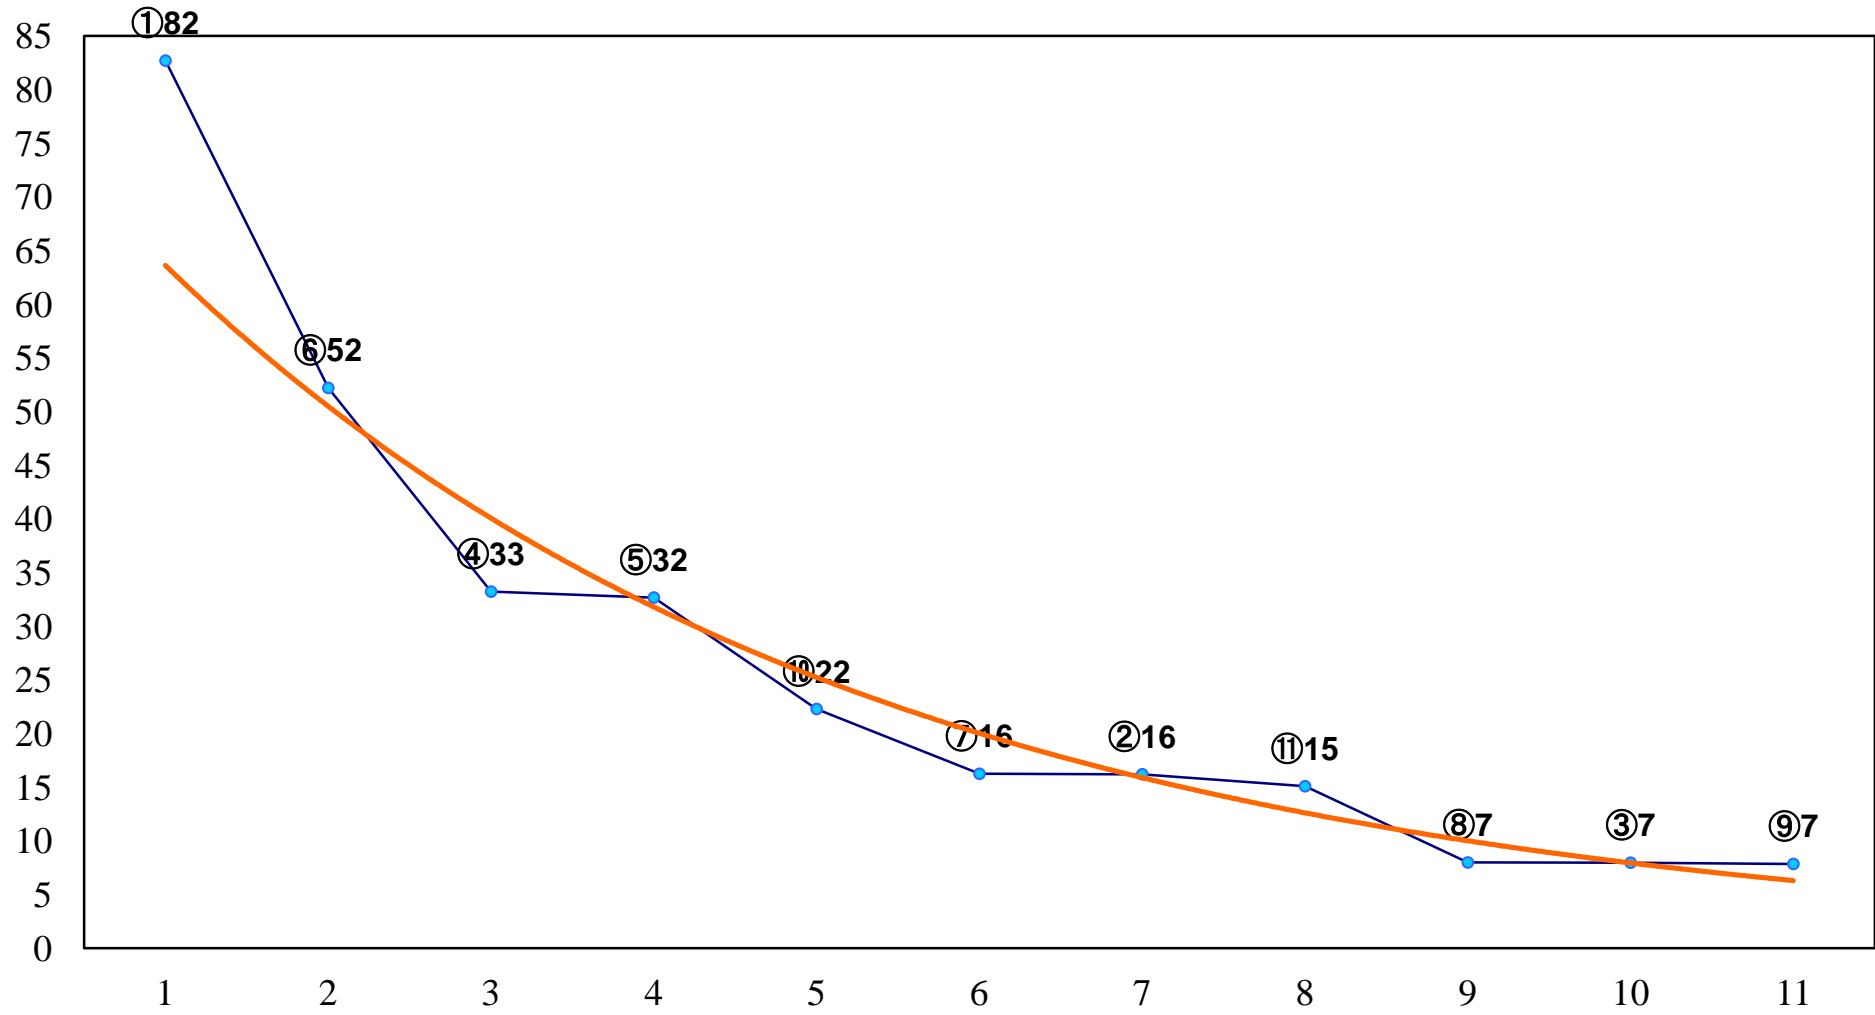

2017年12月19日(火) 浦和競馬 1R 10:20  
2歳三 左1400m

2017年12月19日(火) 浦和競馬 2R 10:50  
2歳二 左1400m

2017年12月19日(火) 浦和競馬 3R 11:20  
3歳三 左1400m

2017年12月19日(火) 浦和競馬 5R 12:30  
C3五六 左1500m

2017年12月19日(火) 浦和競馬 6R 13:05  
C2六七 左1500m

2017年12月19日(火) 浦和競馬 11R 16:00  
万両特別B3二 左1400m