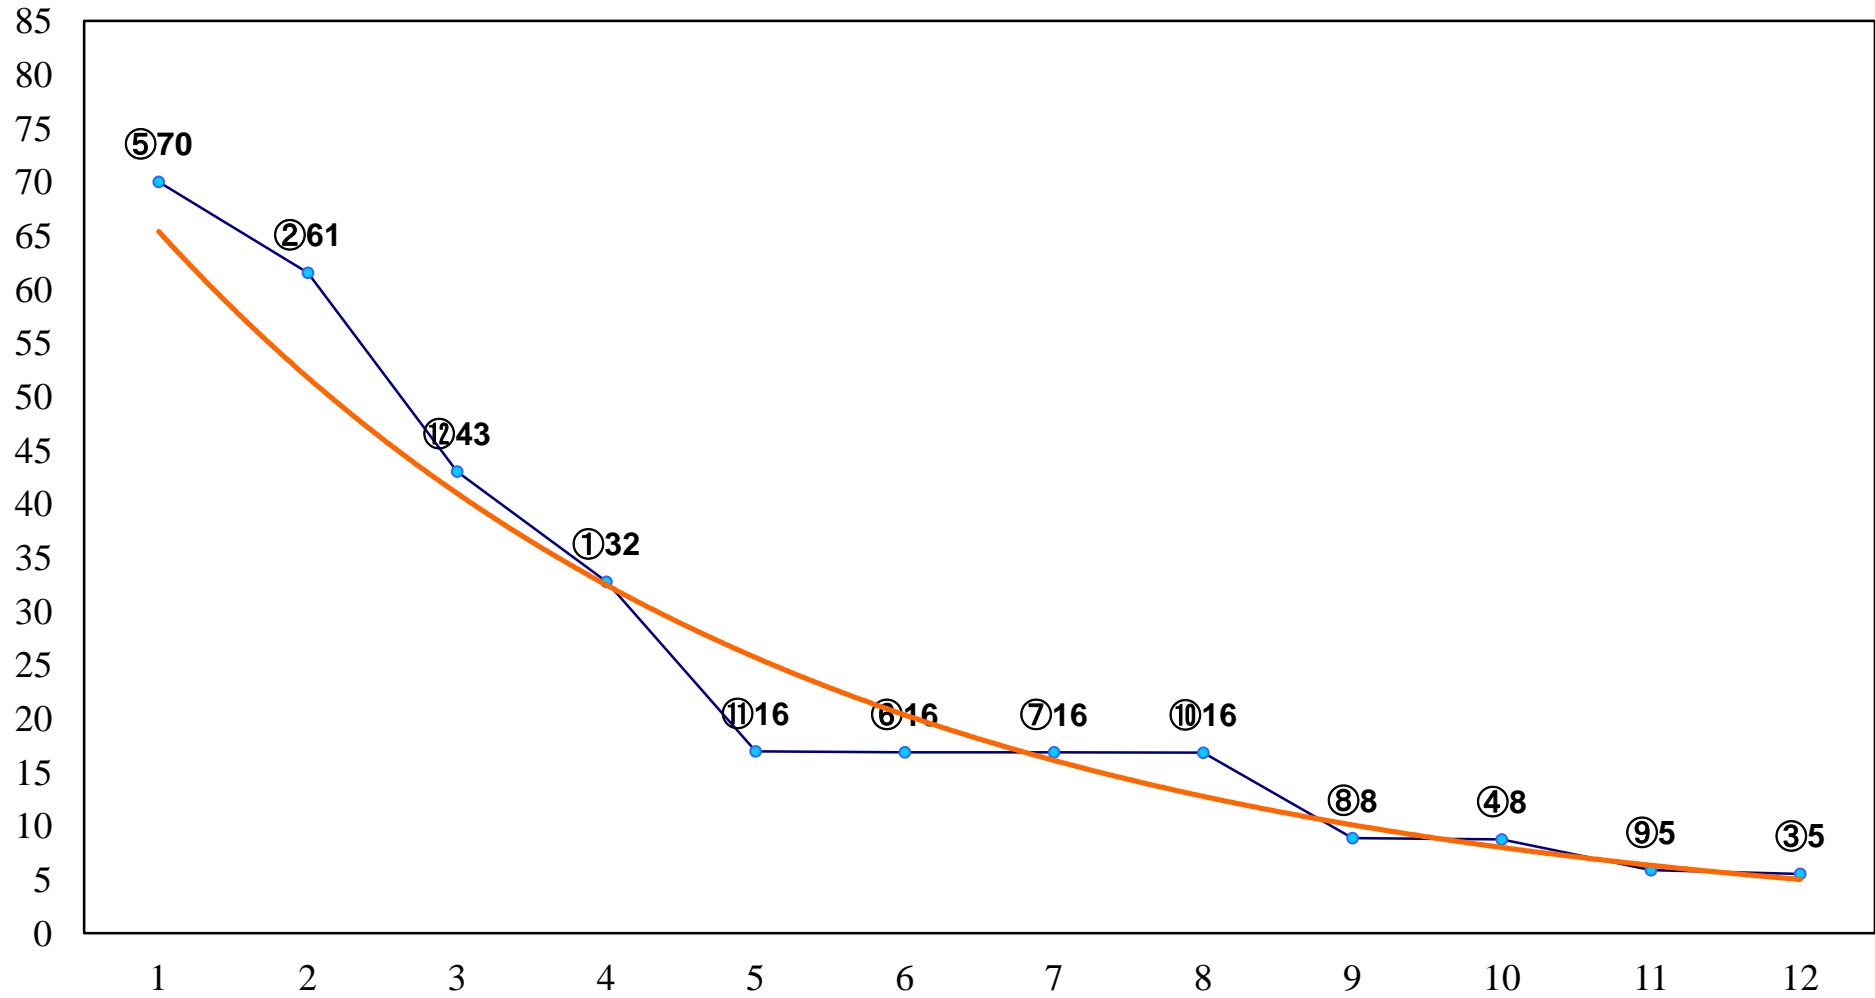

2017年12月19日(火) 浦和競馬 8R 14:15
東松山の農産加工品賞C1八 左1400m