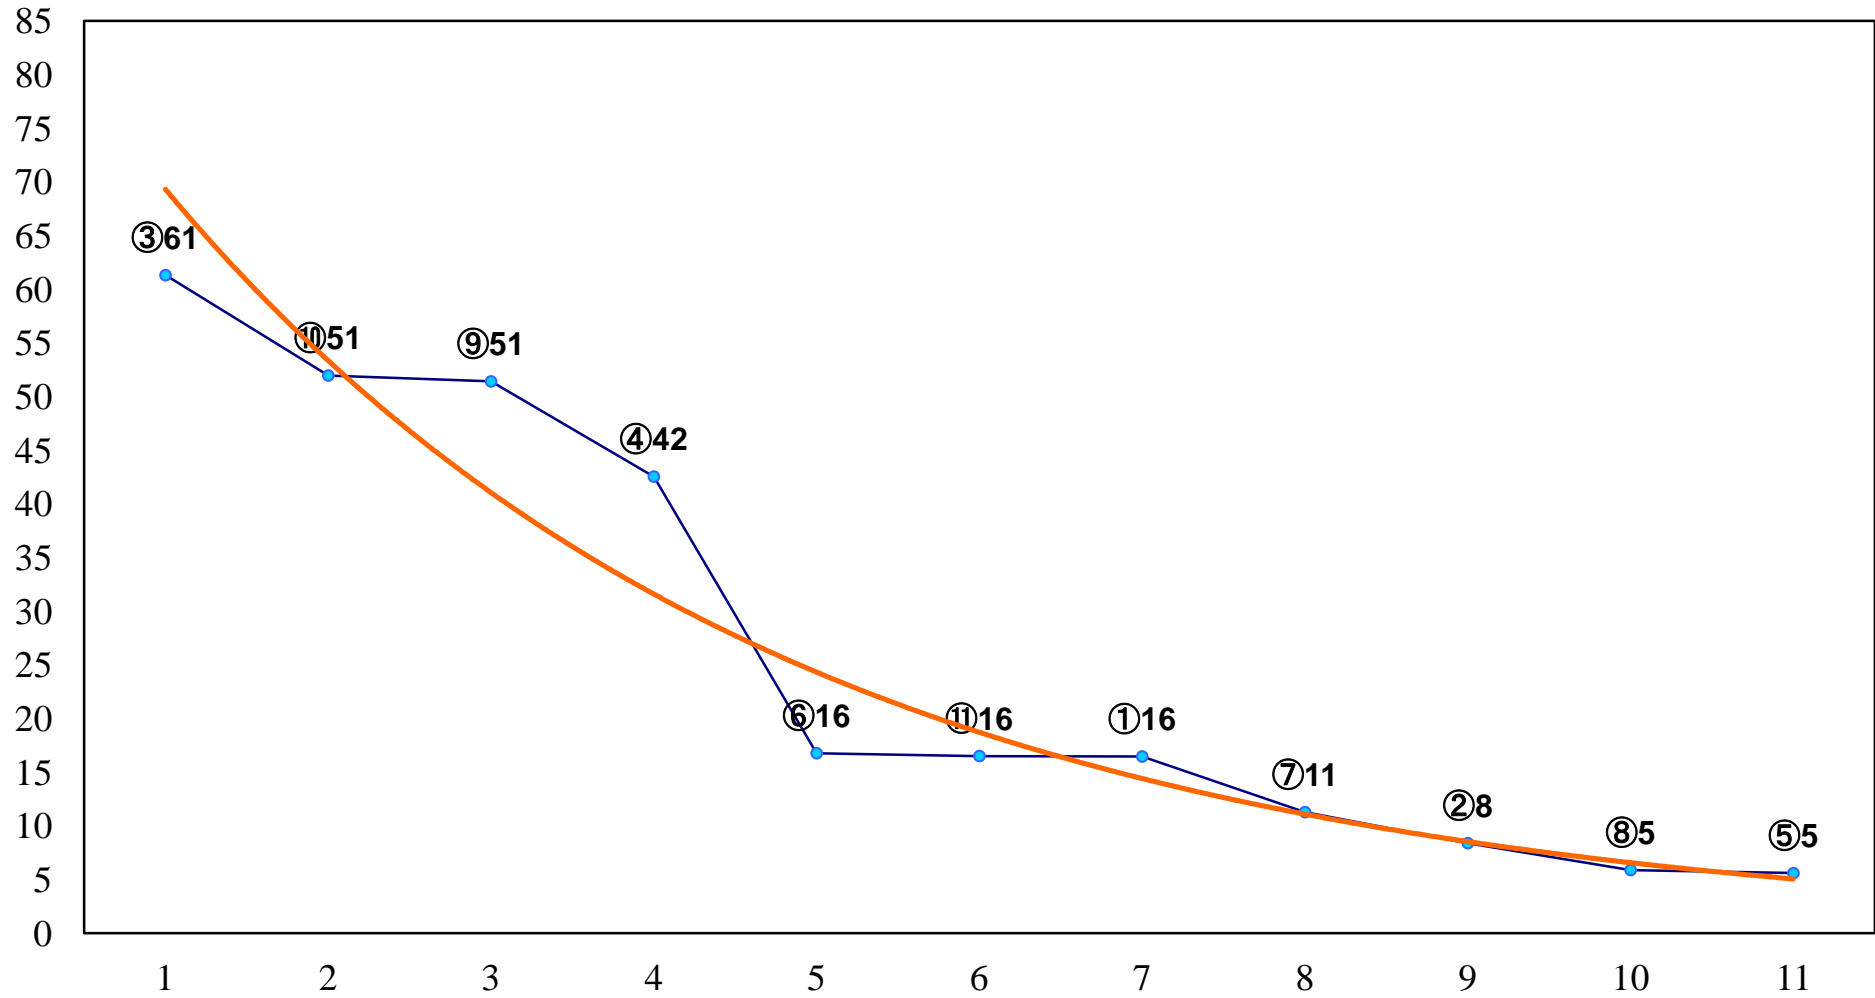

2017年12月19日(火) 浦和競馬 9R 14:50
ディセンバー特別C1四 左1600m