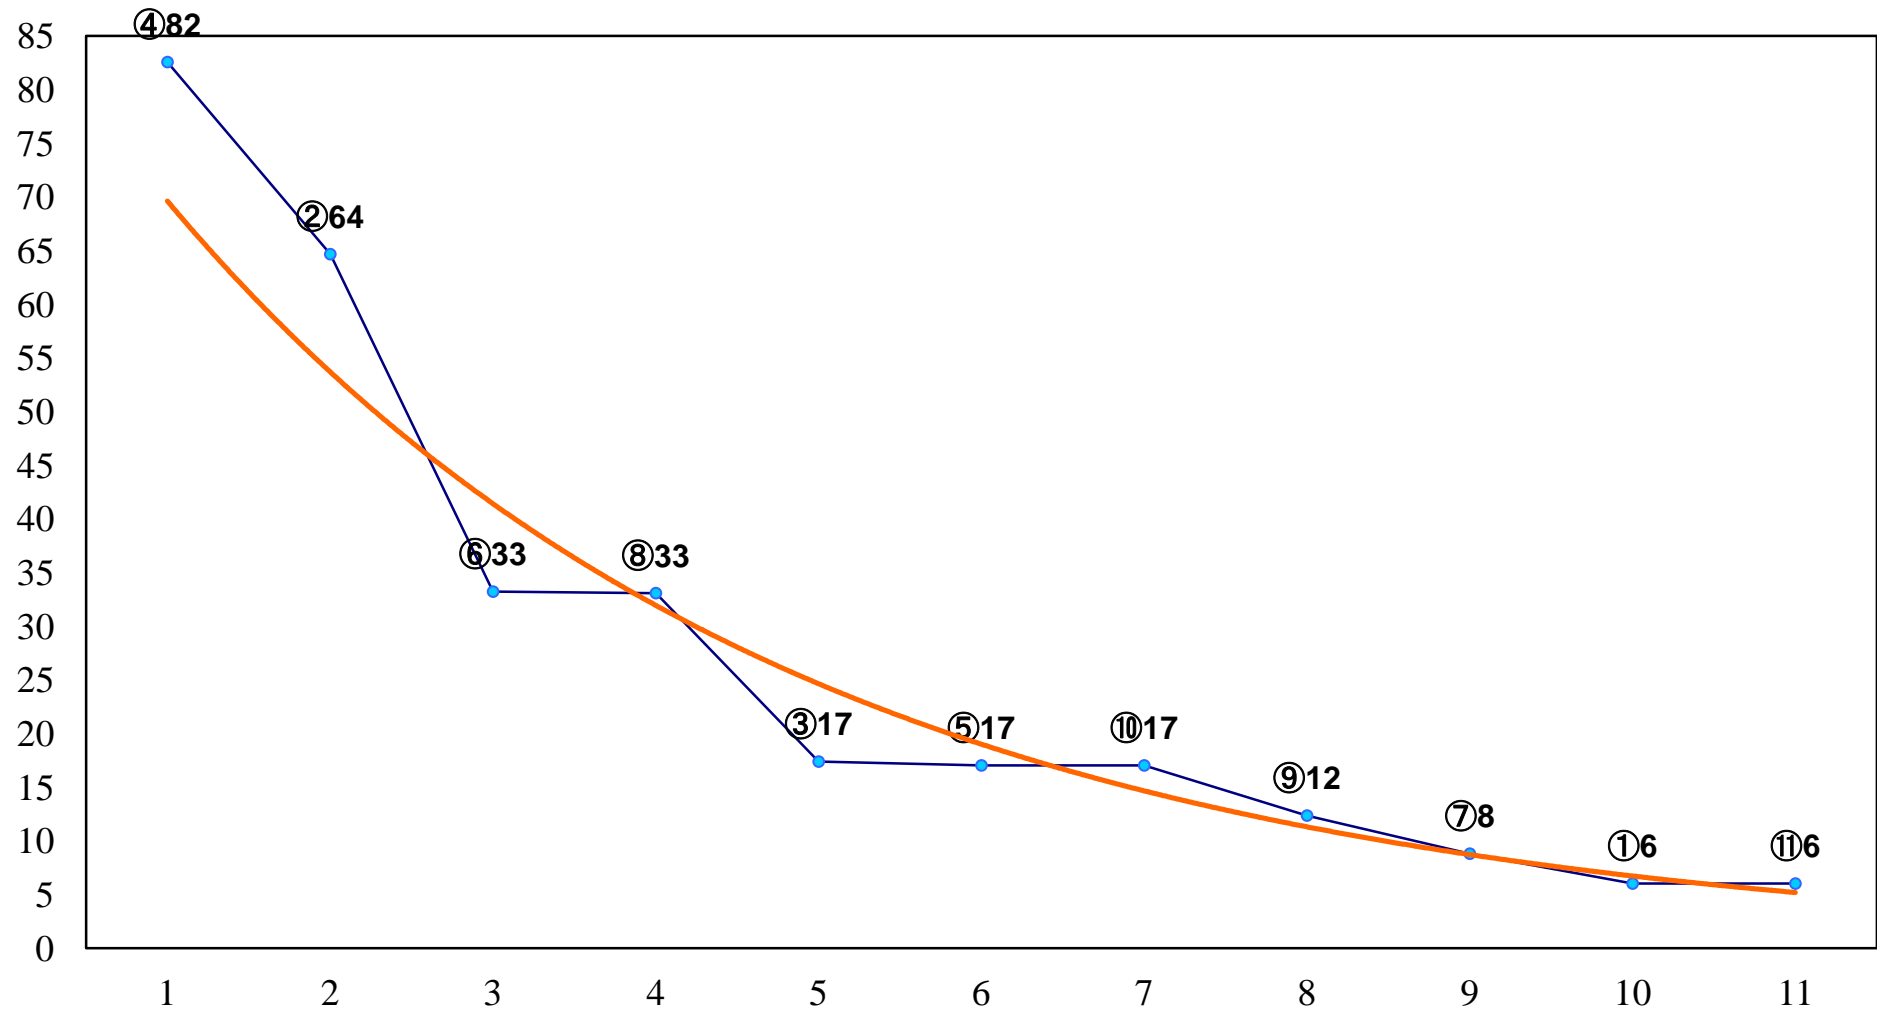

2017年12月19日(火) 浦和競馬 11R 16:00  
万両特別B3二 左1400m