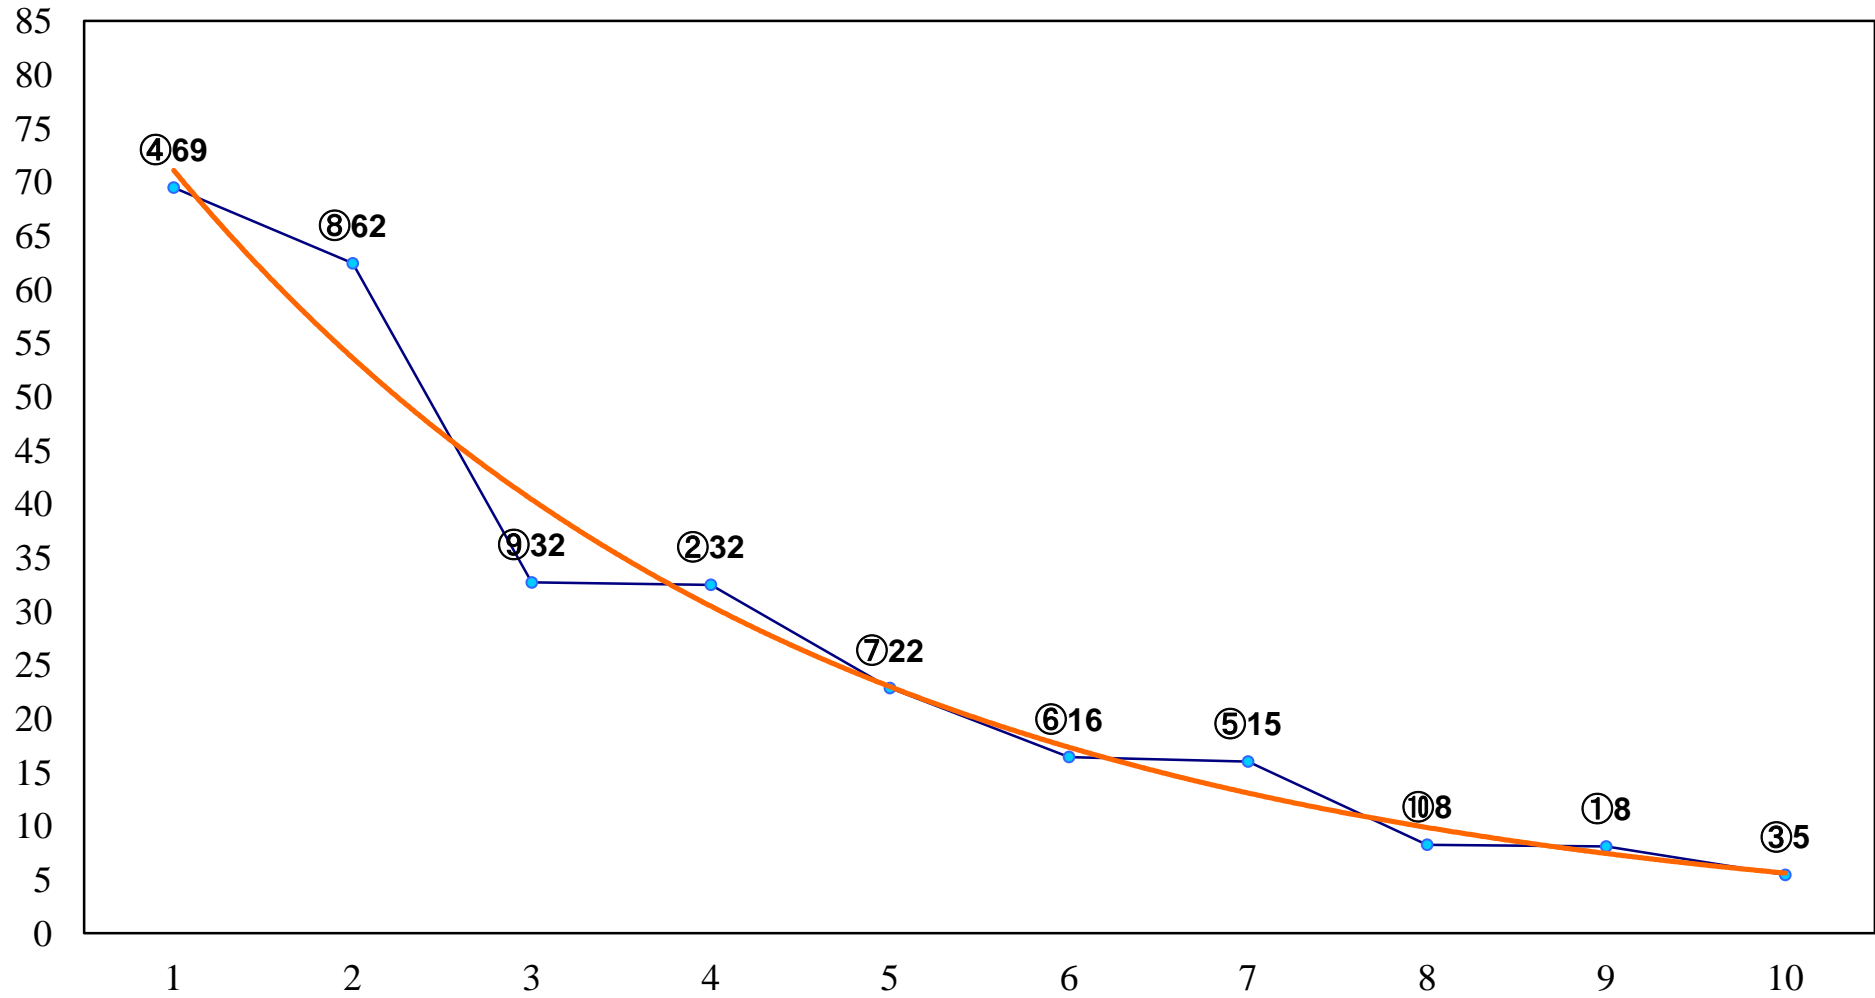

2017年12月19日(火) 浦和競馬 1R 10:20  
2歳三 左1400m

2017年12月19日(火) 浦和競馬 2R 10:50  
2歳二 左1400m

2017年12月19日(火) 浦和競馬 3R 11:20  
3歳三 左1400m

2017年12月19日(火) 浦和競馬 5R 12:30  
C3五六 左1500m

2017年12月19日(火) 浦和競馬 6R 13:05  
C2六七 左1500m

2017年12月19日(火) 浦和競馬 11R 16:00  
万両特別B3二 左1400m