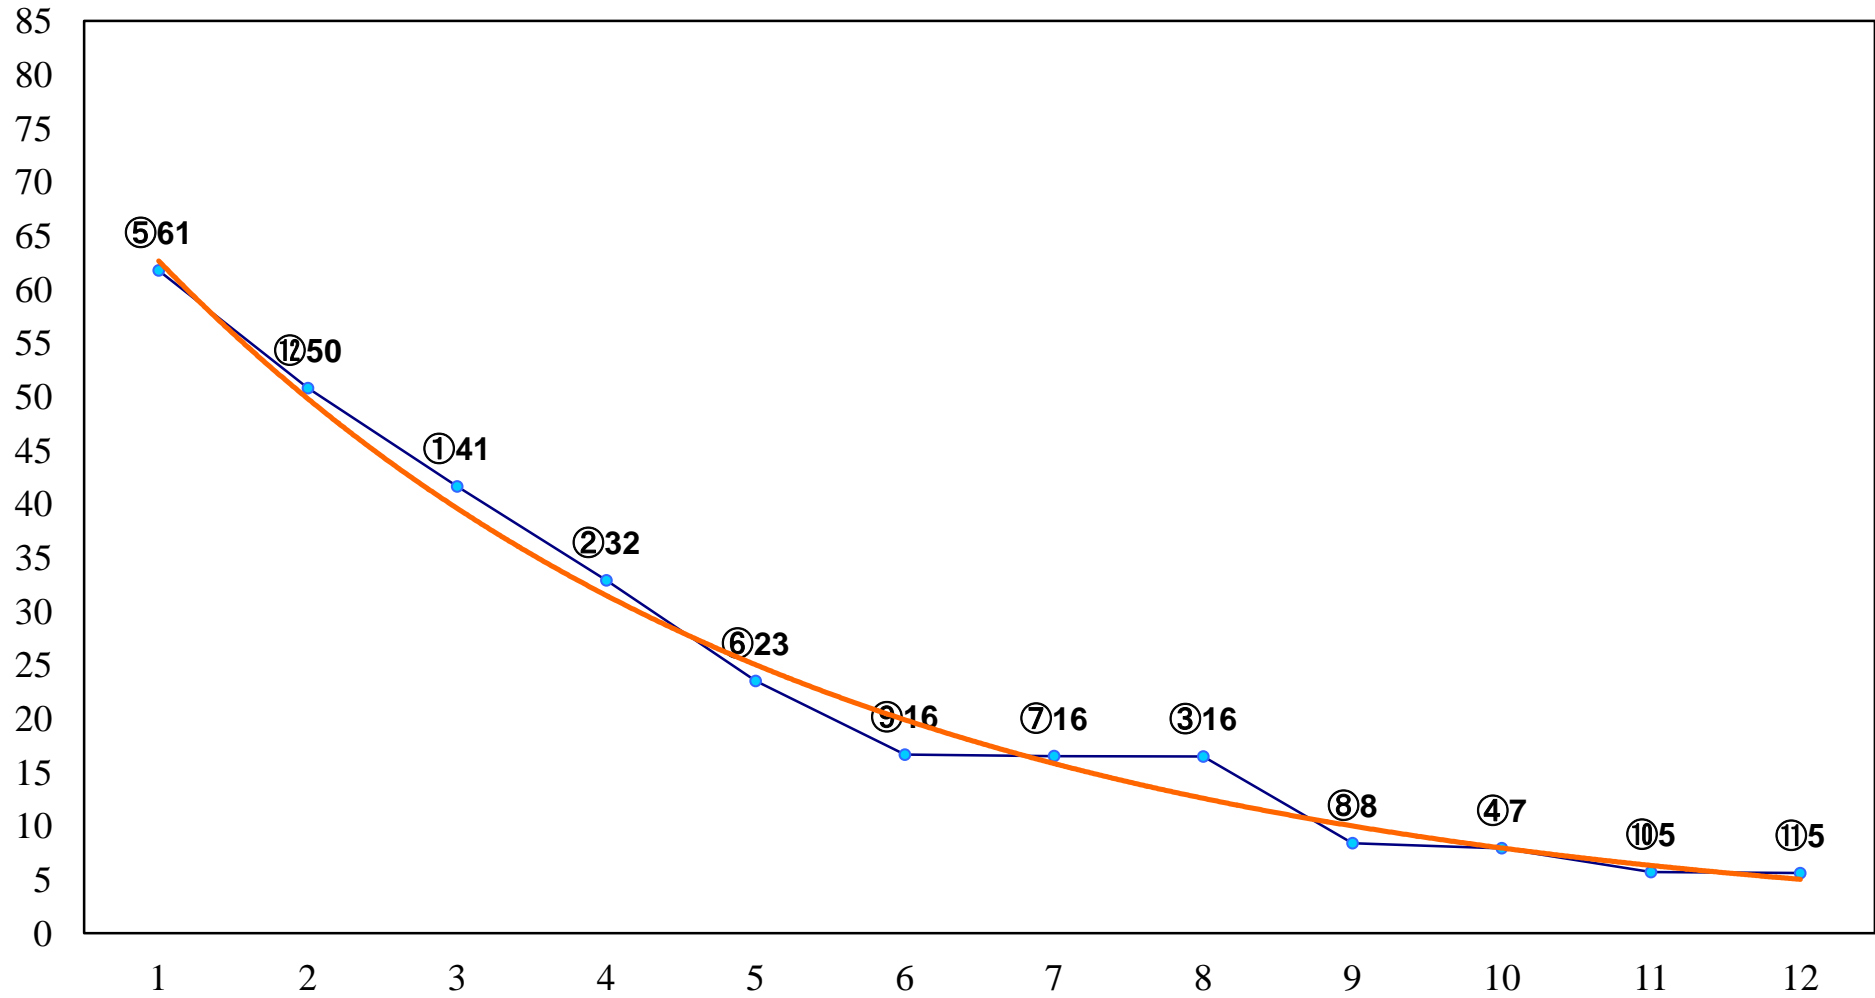

2017年12月19日(火) 浦和競馬 1R 10:20  
2歳三 左1400m

2017年12月19日(火) 浦和競馬 2R 10:50  
2歳二 左1400m

2017年12月19日(火) 浦和競馬 3R 11:20  
3歳三 左1400m

2017年12月19日(火) 浦和競馬 5R 12:30  
C3五六 左1500m

2017年12月19日(火) 浦和競馬 6R 13:05  
C2六七 左1500m

2017年12月19日(火) 浦和競馬 11R 16:00  
万両特別B3二 左1400m