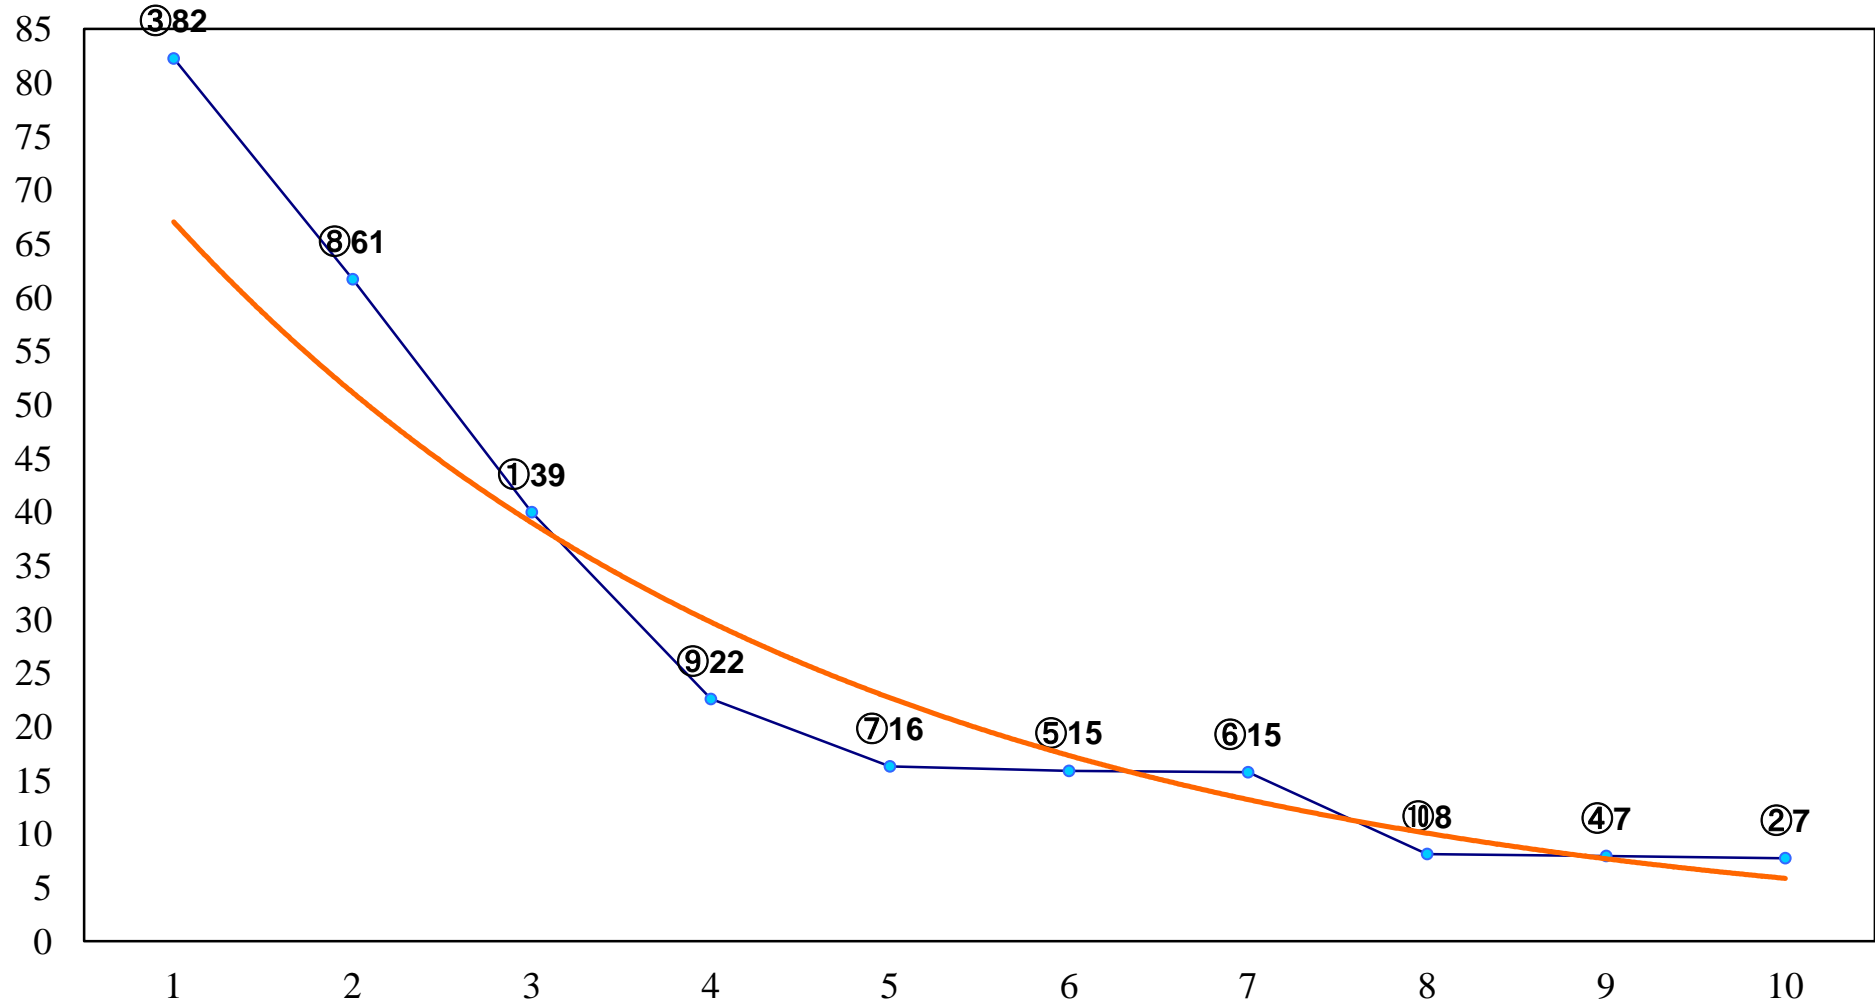

2017年12月19日(火) 浦和競馬 1R 10:20  
2歳三 左1400m

2017年12月19日(火) 浦和競馬 2R 10:50  
2歳二 左1400m

2017年12月19日(火) 浦和競馬 3R 11:20  
3歳三 左1400m

2017年12月19日(火) 浦和競馬 5R 12:30  
C3五六 左1500m

2017年12月19日(火) 浦和競馬 6R 13:05  
C2六七 左1500m