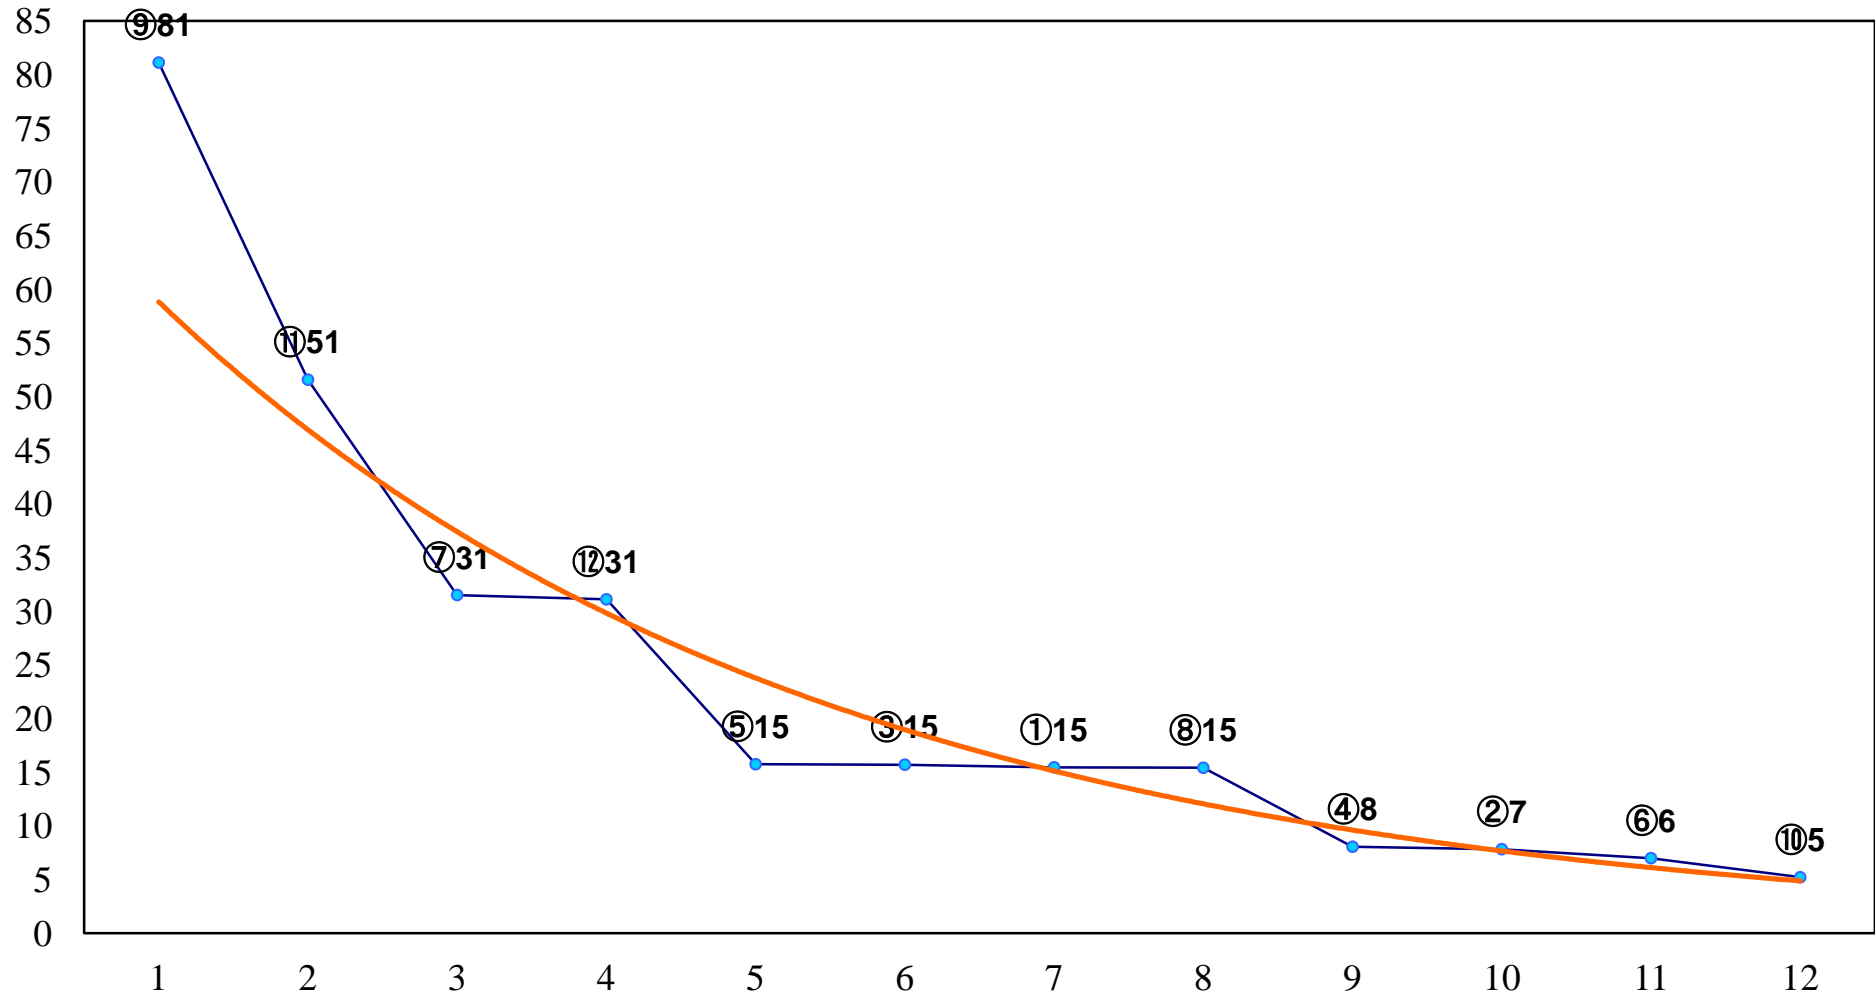

2017年12月19日(火) 浦和競馬 1R 10:20  
2歳三 左1400m

2017年12月19日(火) 浦和競馬 2R 10:50  
2歳二 左1400m

2017年12月19日(火) 浦和競馬 3R 11:20  
3歳三 左1400m

2017年12月19日(火) 浦和競馬 5R 12:30  
C3五六 左1500m

2017年12月19日(火) 浦和競馬 6R 13:05  
C2六七 左1500m

2017年12月19日(火) 浦和競馬 11R 16:00  
万両特別B3二 左1400m