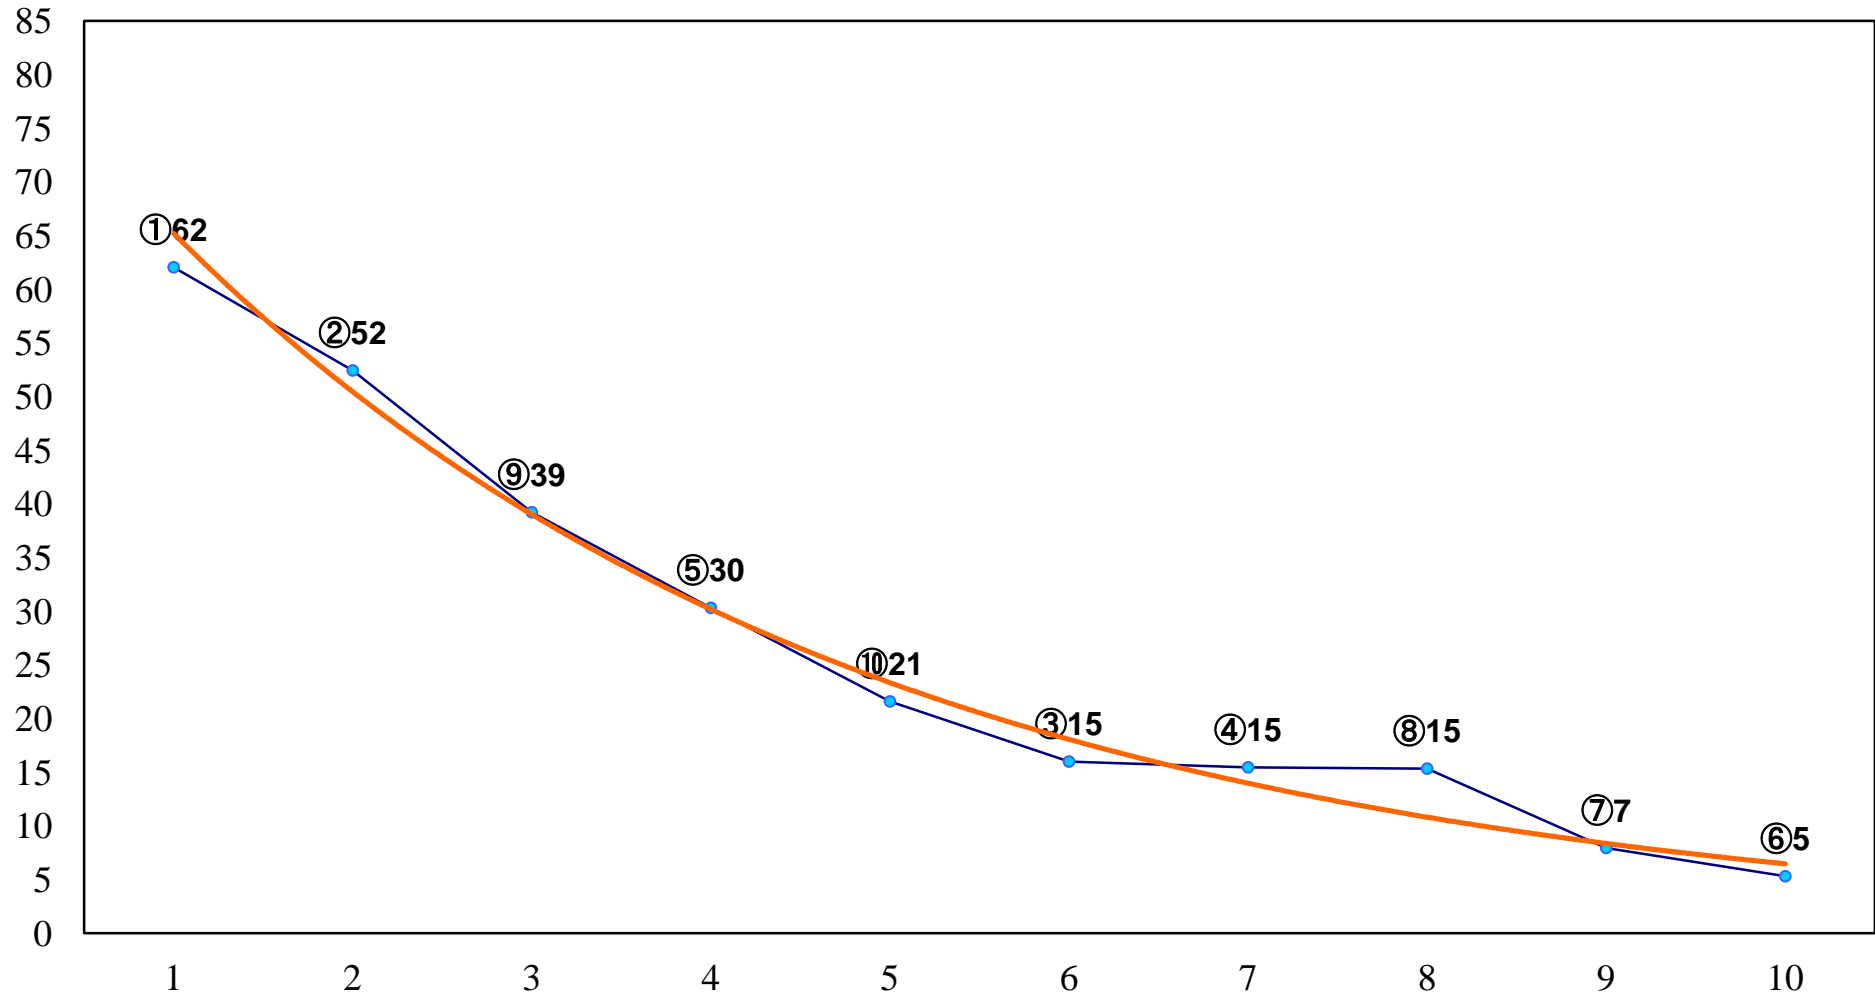

2017年12月20日(水) 浦和競馬 1R 10:20
2歳四 左1400m

2017年12月20日(水) 浦和競馬 2R 10:50
3歳四 左1400m

2017年12月20日(水) 浦和競馬 3R 11:20
C3三 四 左1400m

2017年12月20日(水) 浦和競馬 4R 11:50
C3三 四 左1500m

2017年12月20日(水) 浦和競馬 5R 12:25
C2選抜馬 左800m