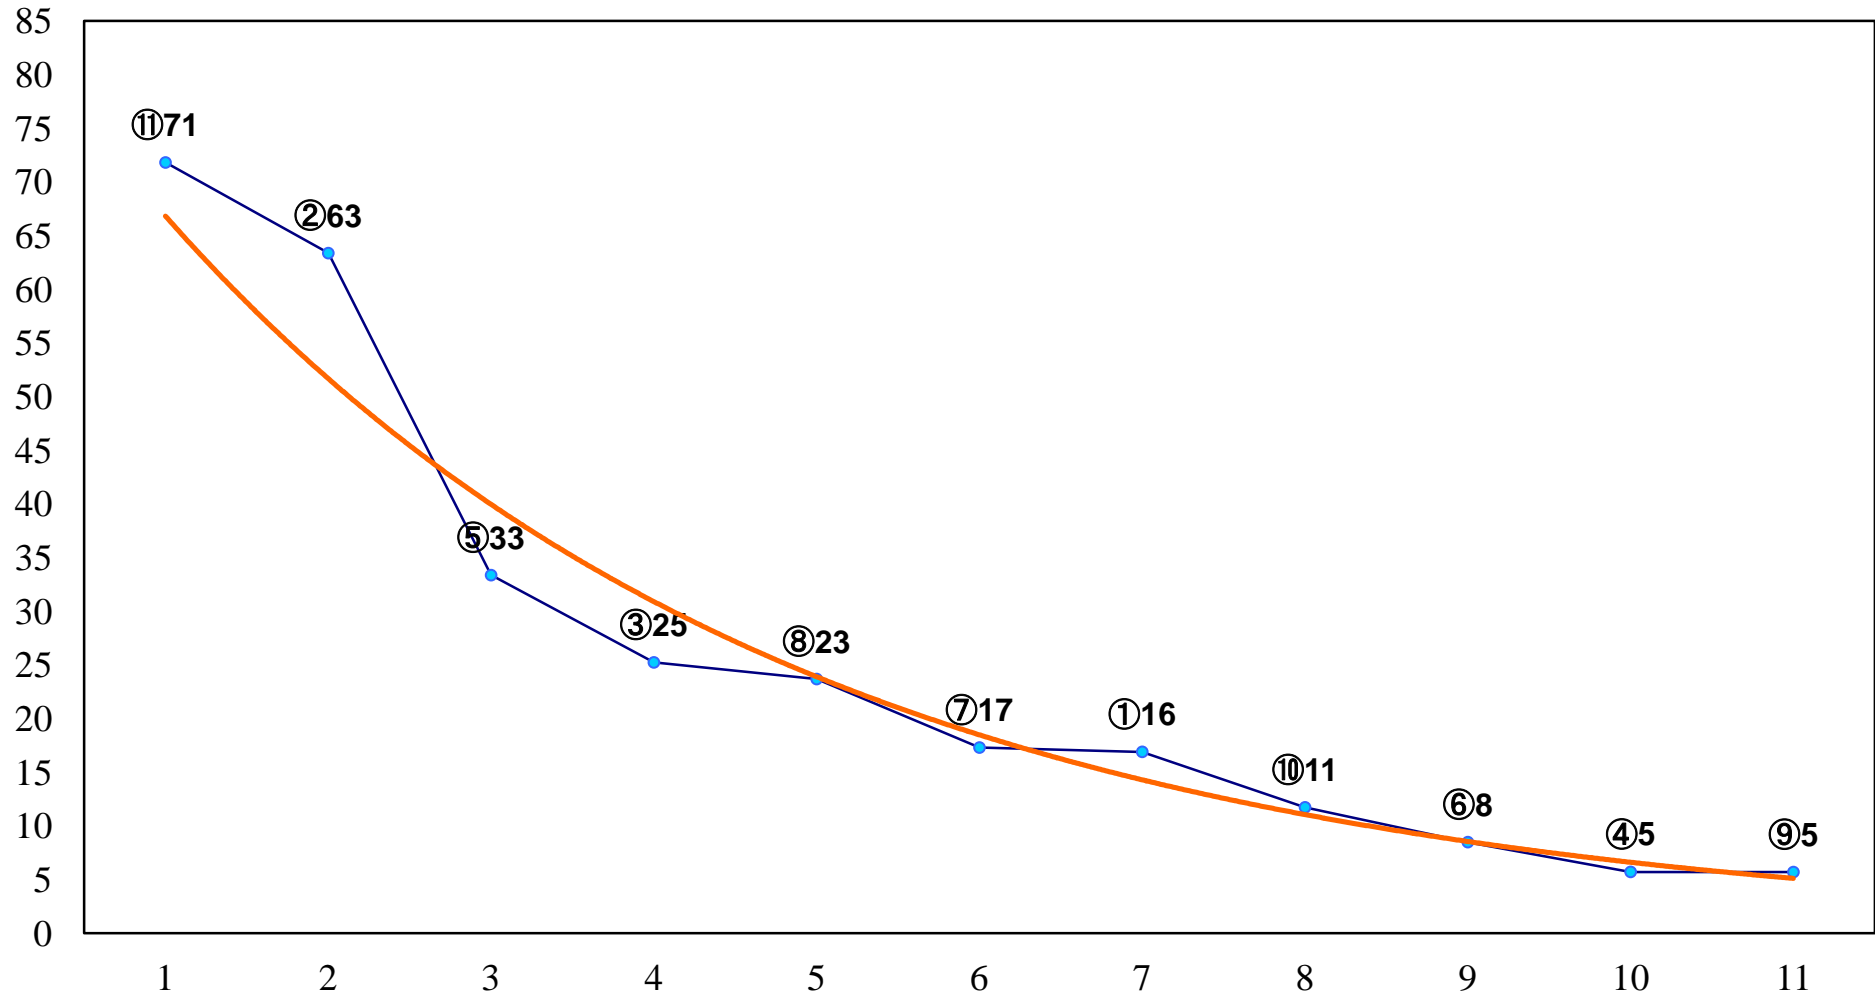

2017年12月20日(水) 浦和競馬 9R 14:45
ターコイズ特別C1三 左1400m