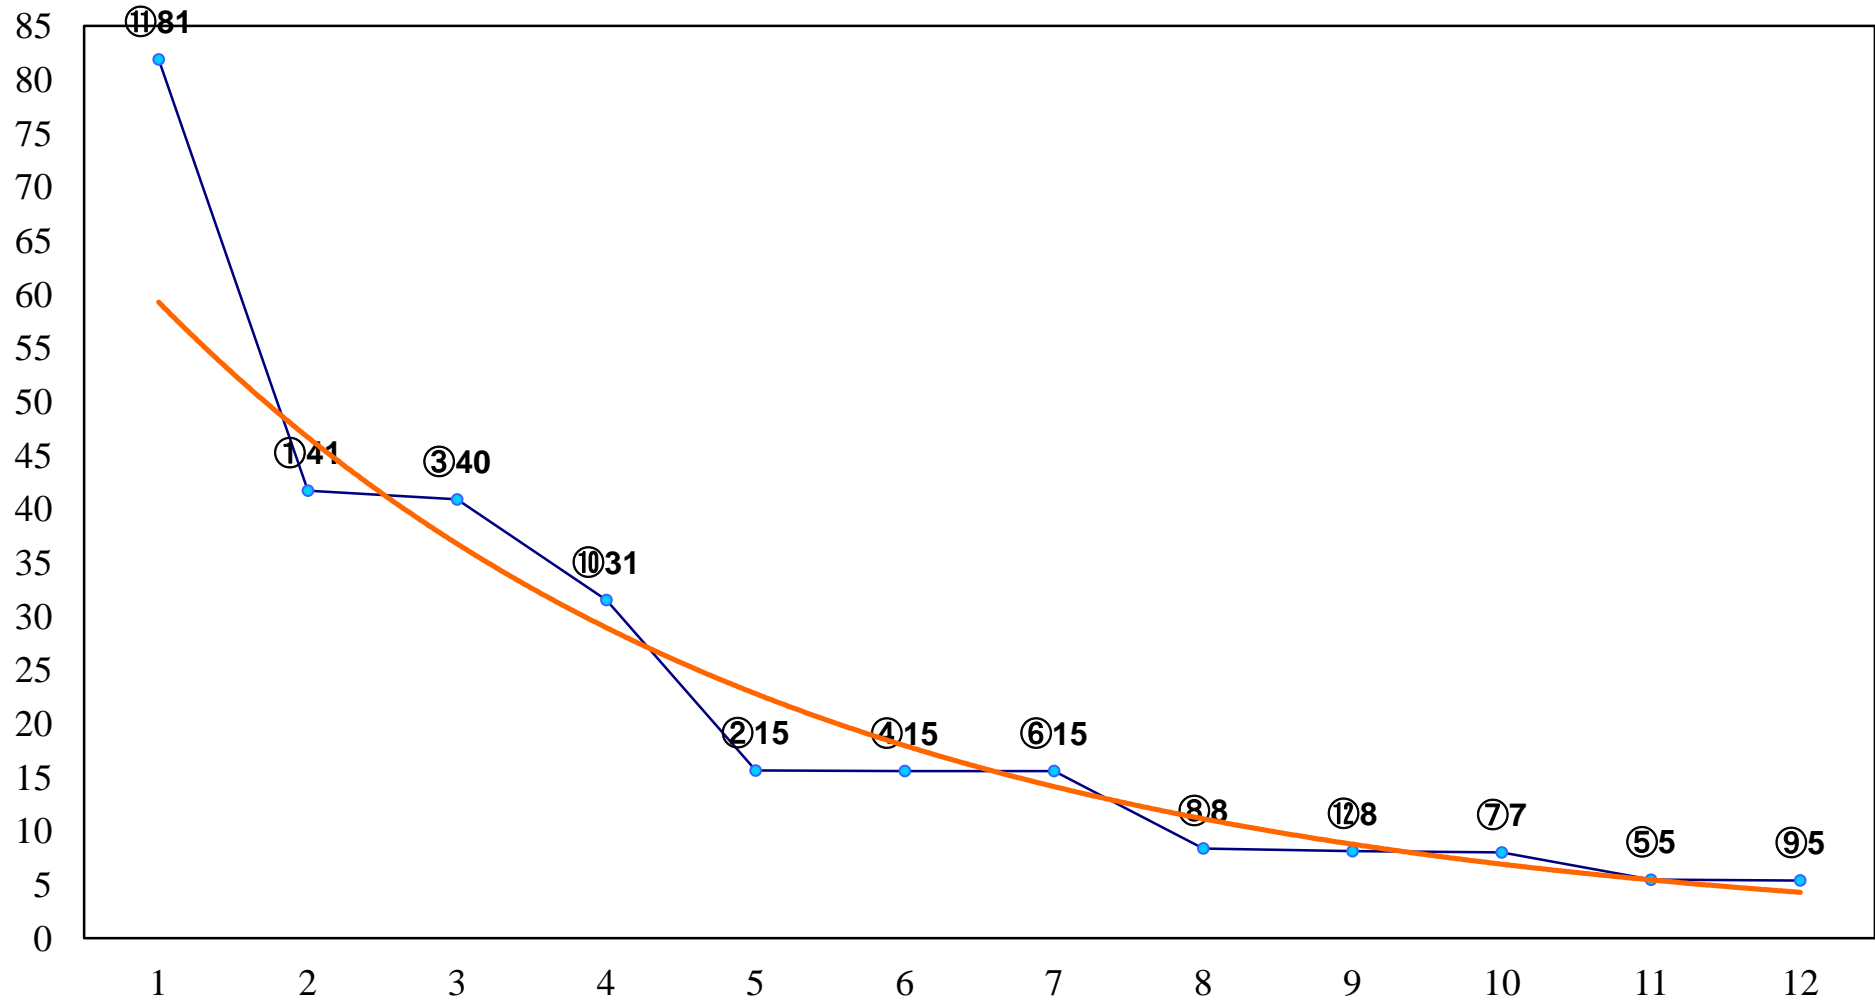

2017年12月20日(水) 浦和競馬 1R 10:20
2歳四 左1400m

2017年12月20日(水) 浦和競馬 2R 10:50
3歳四 左1400m

2017年12月20日(水) 浦和競馬 3R 11:20
C3三 四 左1400m

2017年12月20日(水) 浦和競馬 4R 11:50
C3三 四 左1500m

2017年12月20日(水) 浦和競馬 5R 12:25
C2選抜馬 左800m