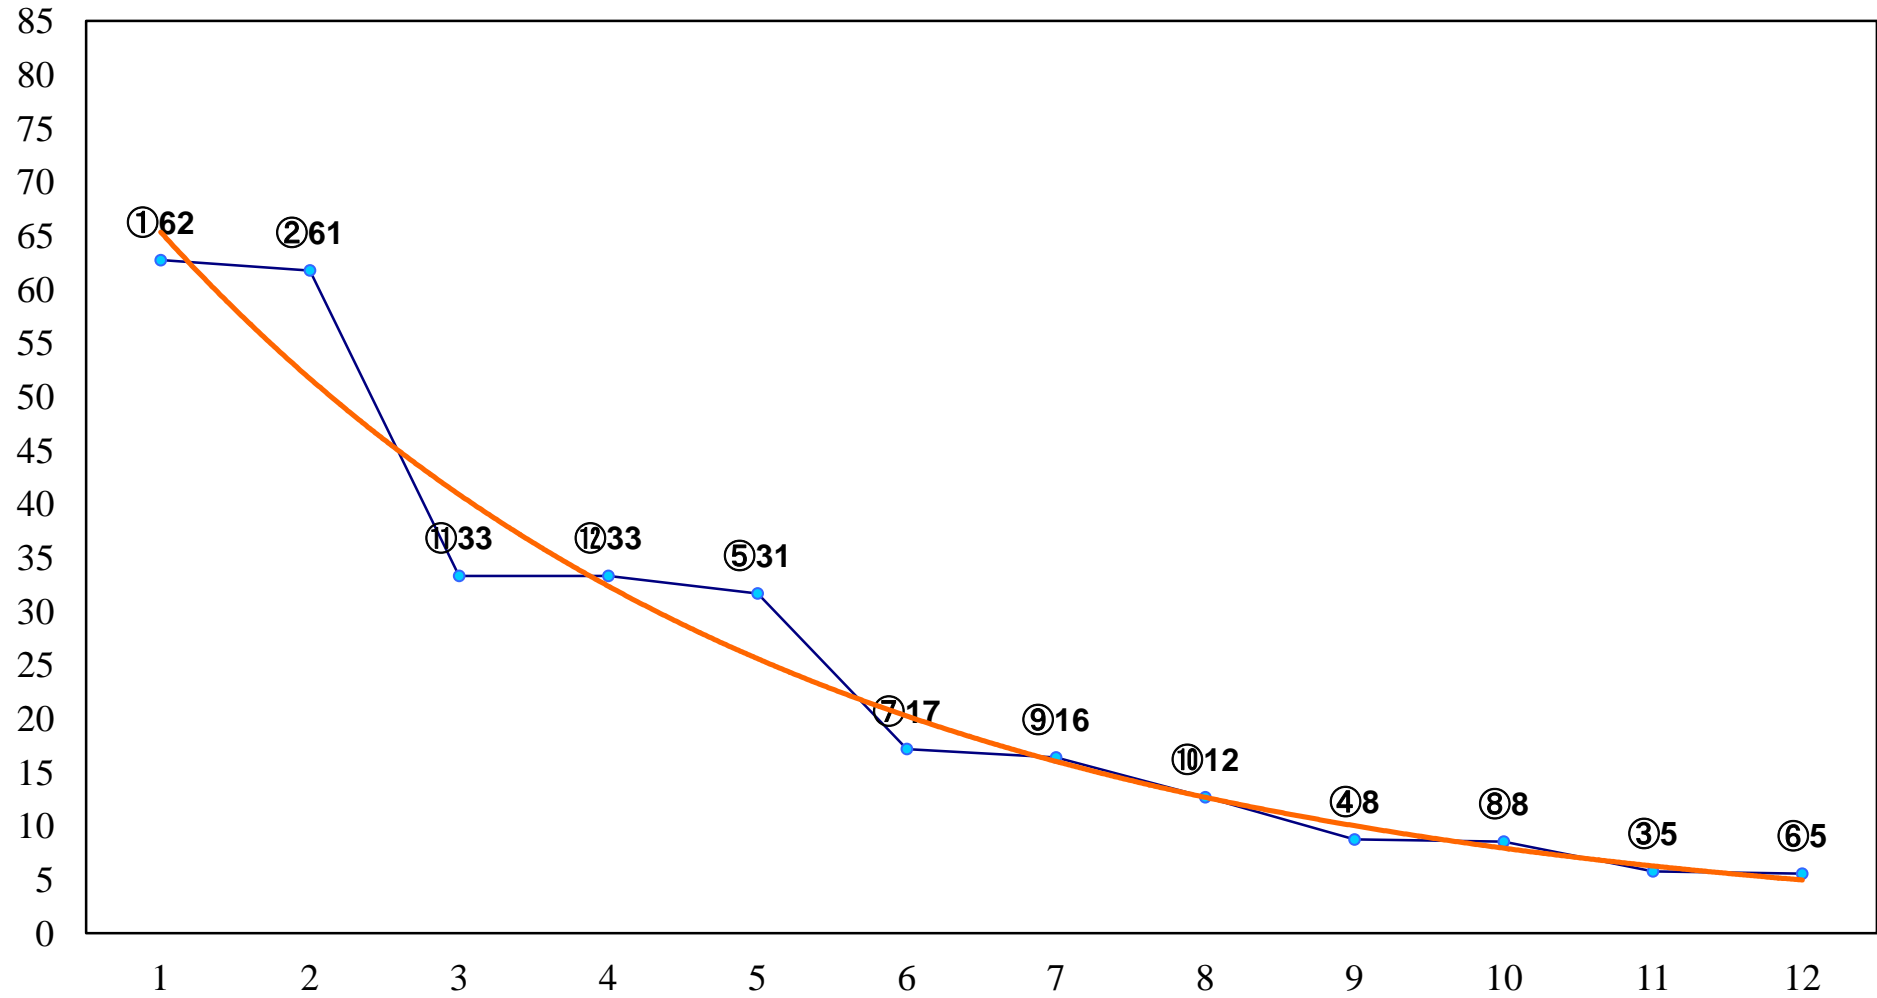

2017年12月20日(水) 浦和競馬 8R 14:10
HBA日高軽種馬農業協同組合賞C1七 左1400m