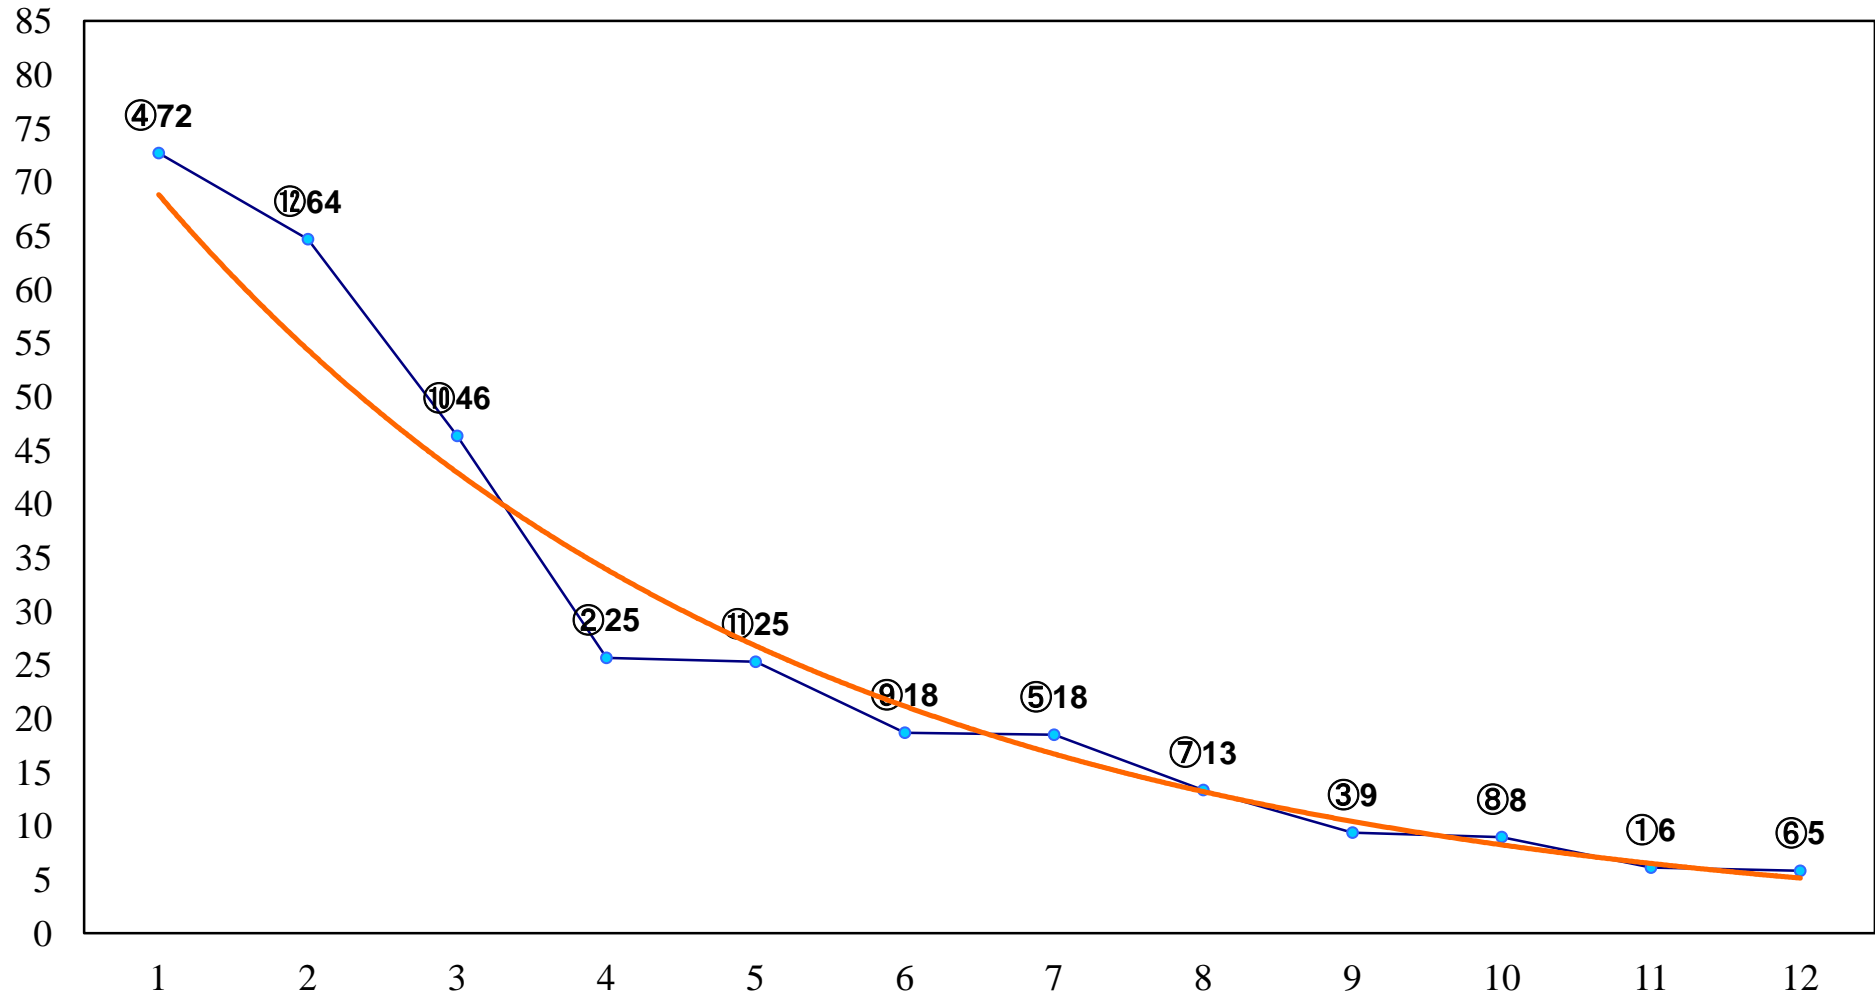

2017年12月20日(水) 浦和競馬 11R 16:00
ポインセチア特別B2四B3一 左1500m