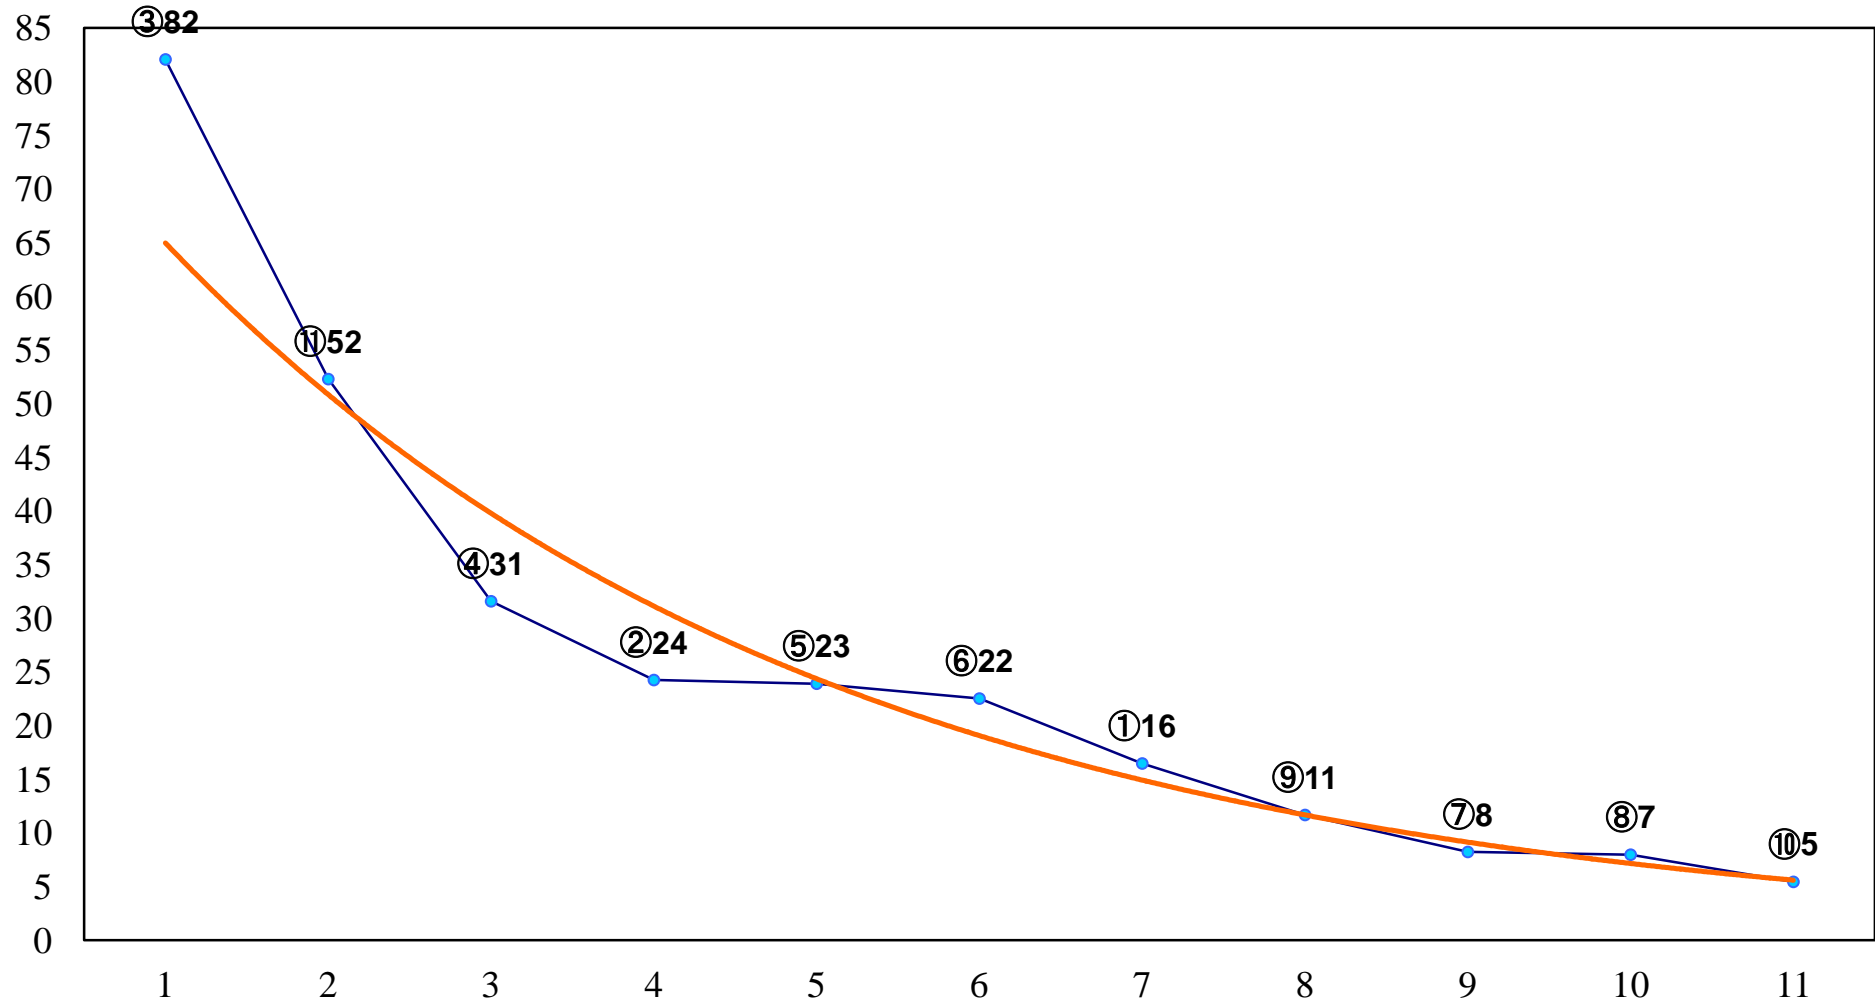

2017年12月20日(水) 浦和競馬 1R 10:20
2歳四 左1400m

2017年12月20日(水) 浦和競馬 2R 10:50
3歳四 左1400m

2017年12月20日(水) 浦和競馬 3R 11:20
C3三 四 左1400m

2017年12月20日(水) 浦和競馬 4R 11:50
C3三 四 左1500m

2017年12月20日(水) 浦和競馬 5R 12:25
C2選抜馬 左800m