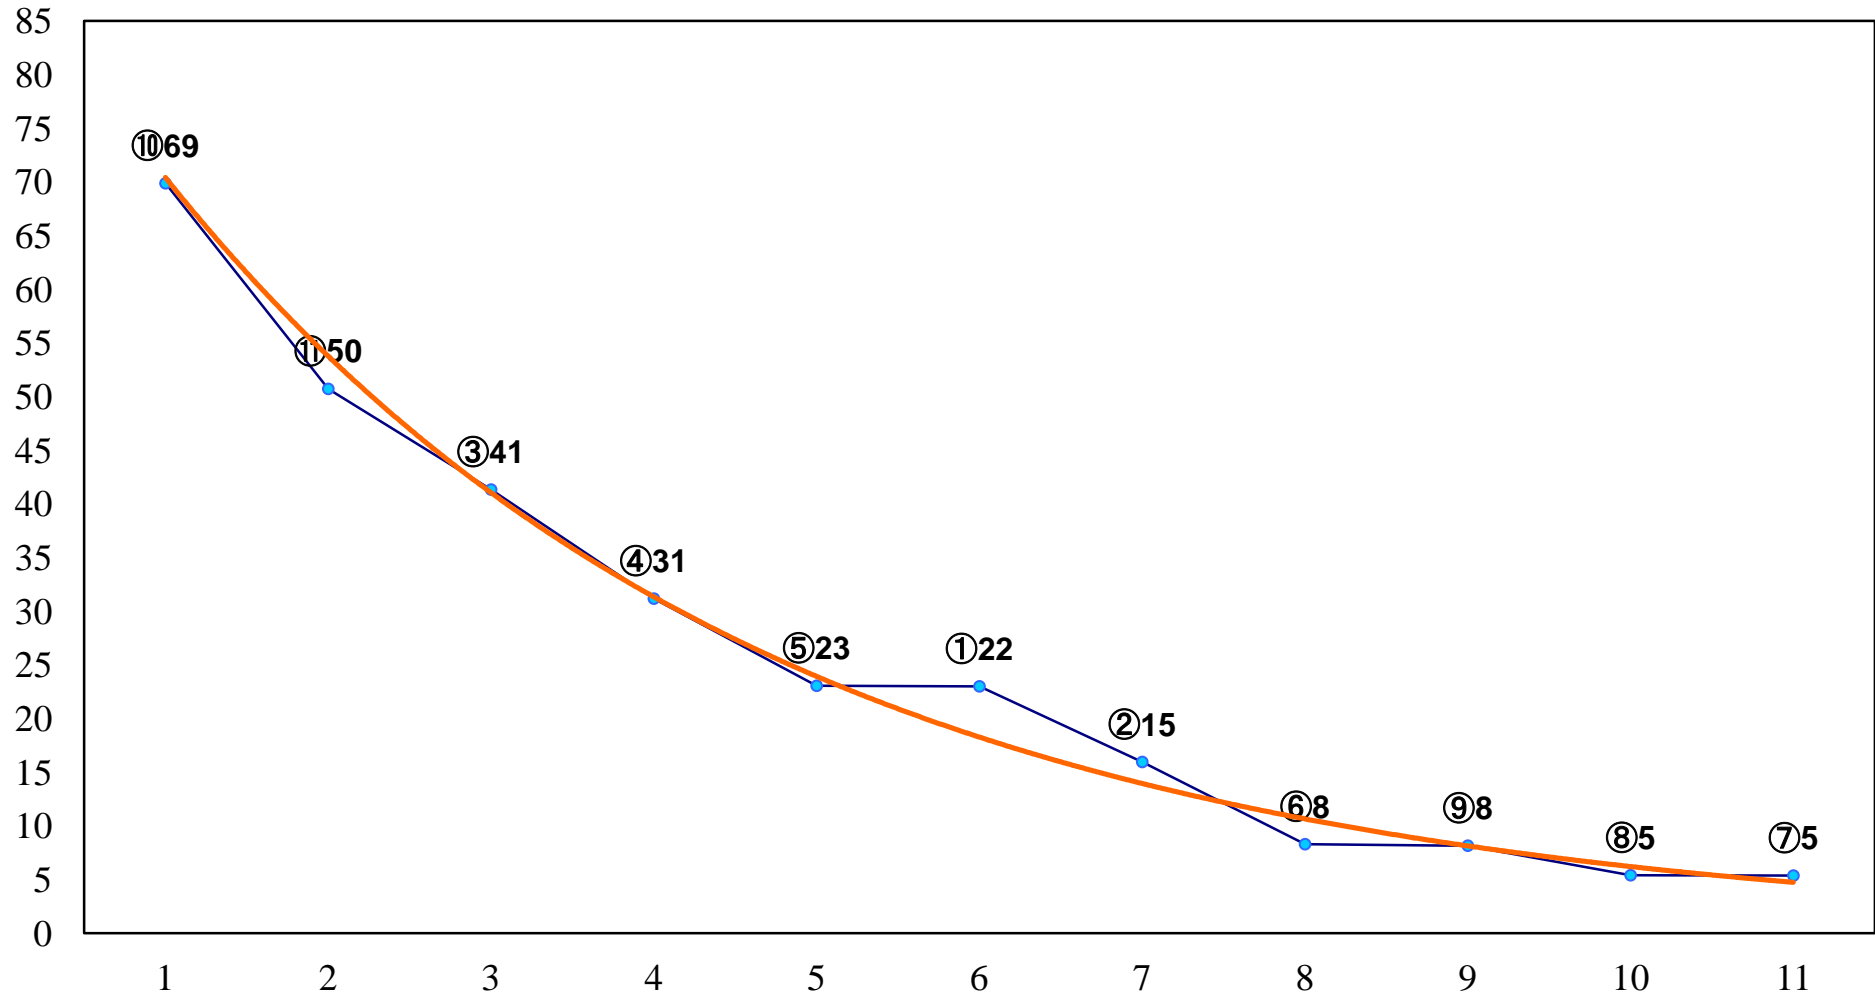

2017年12月20日(水) 浦和競馬 1R 10:20
2歳四 左1400m

2017年12月20日(水) 浦和競馬 2R 10:50
3歳四 左1400m

2017年12月20日(水) 浦和競馬 3R 11:20
C3三 四 左1400m

2017年12月20日(水) 浦和競馬 4R 11:50
C3三 四 左1500m

2017年12月20日(水) 浦和競馬 5R 12:25
C2選抜馬 左800m