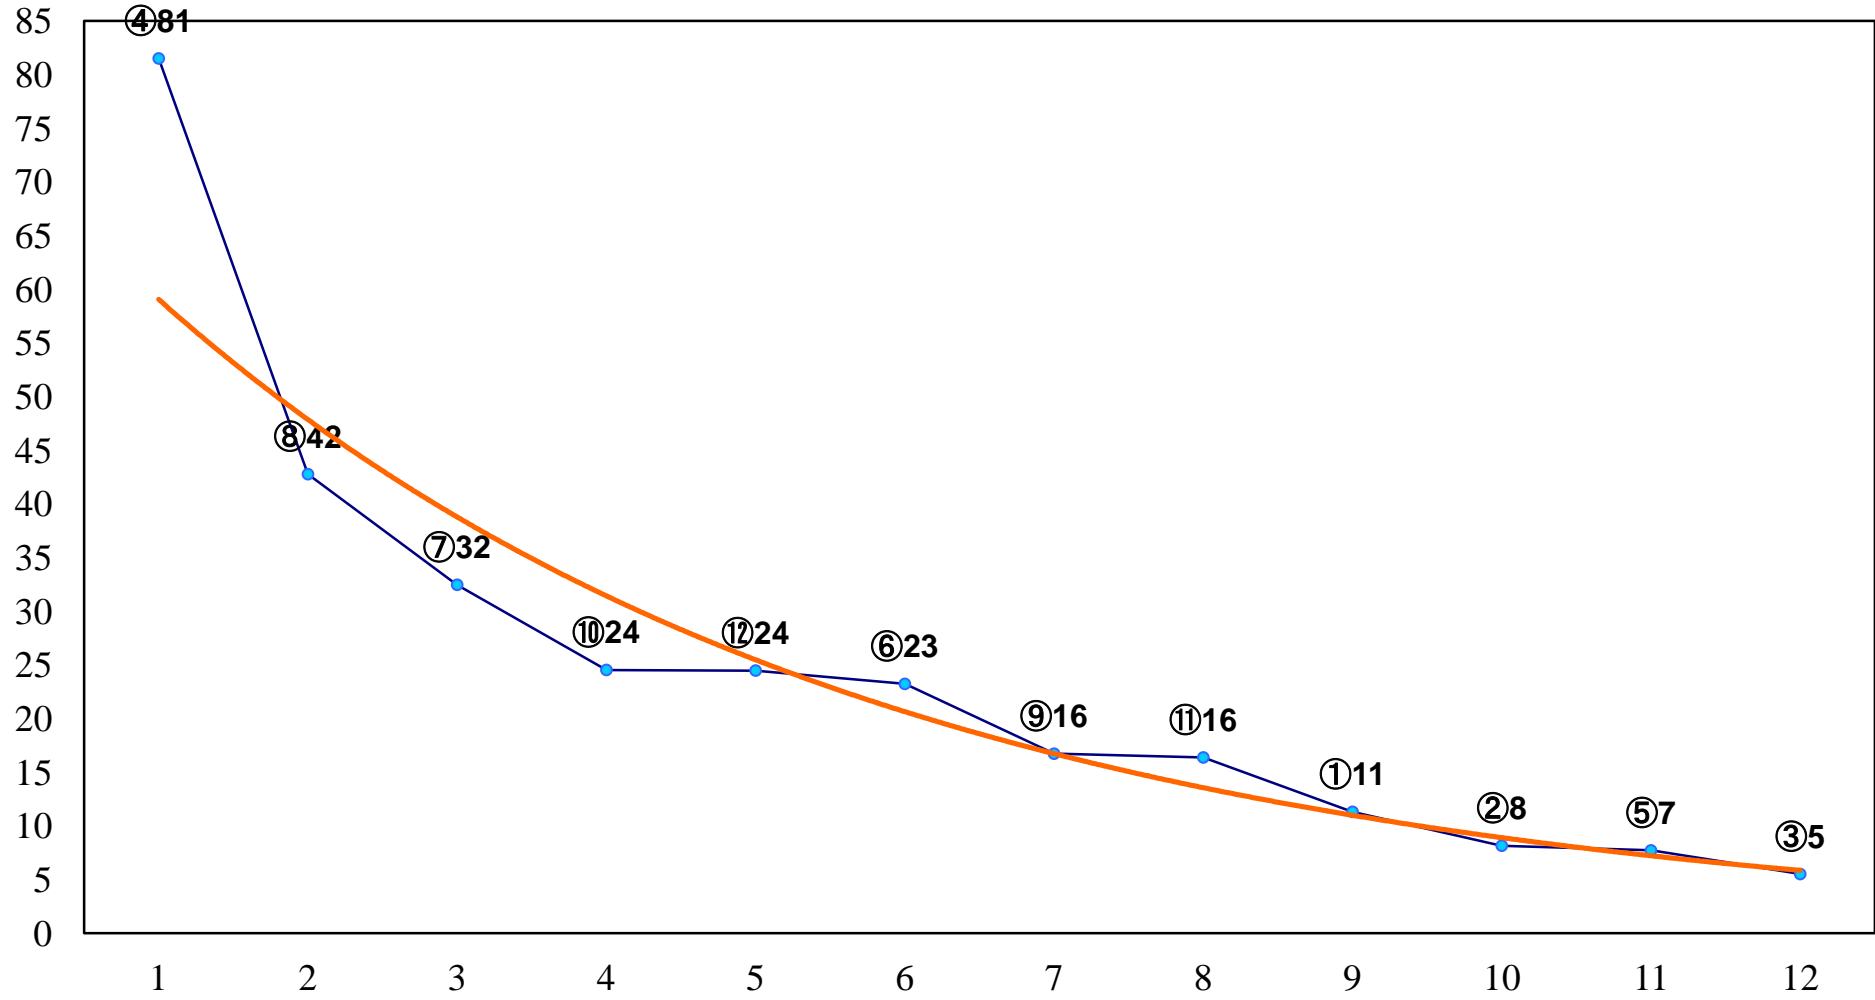

2017年12月20日(水) 浦和競馬 8R 14:10
HBA日高軽種馬農業協同組合賞C1七 左1400m

2017年12月20日(水) 浦和競馬 7R 13:35
いちごの里よしみ賞C2八九 左1400m