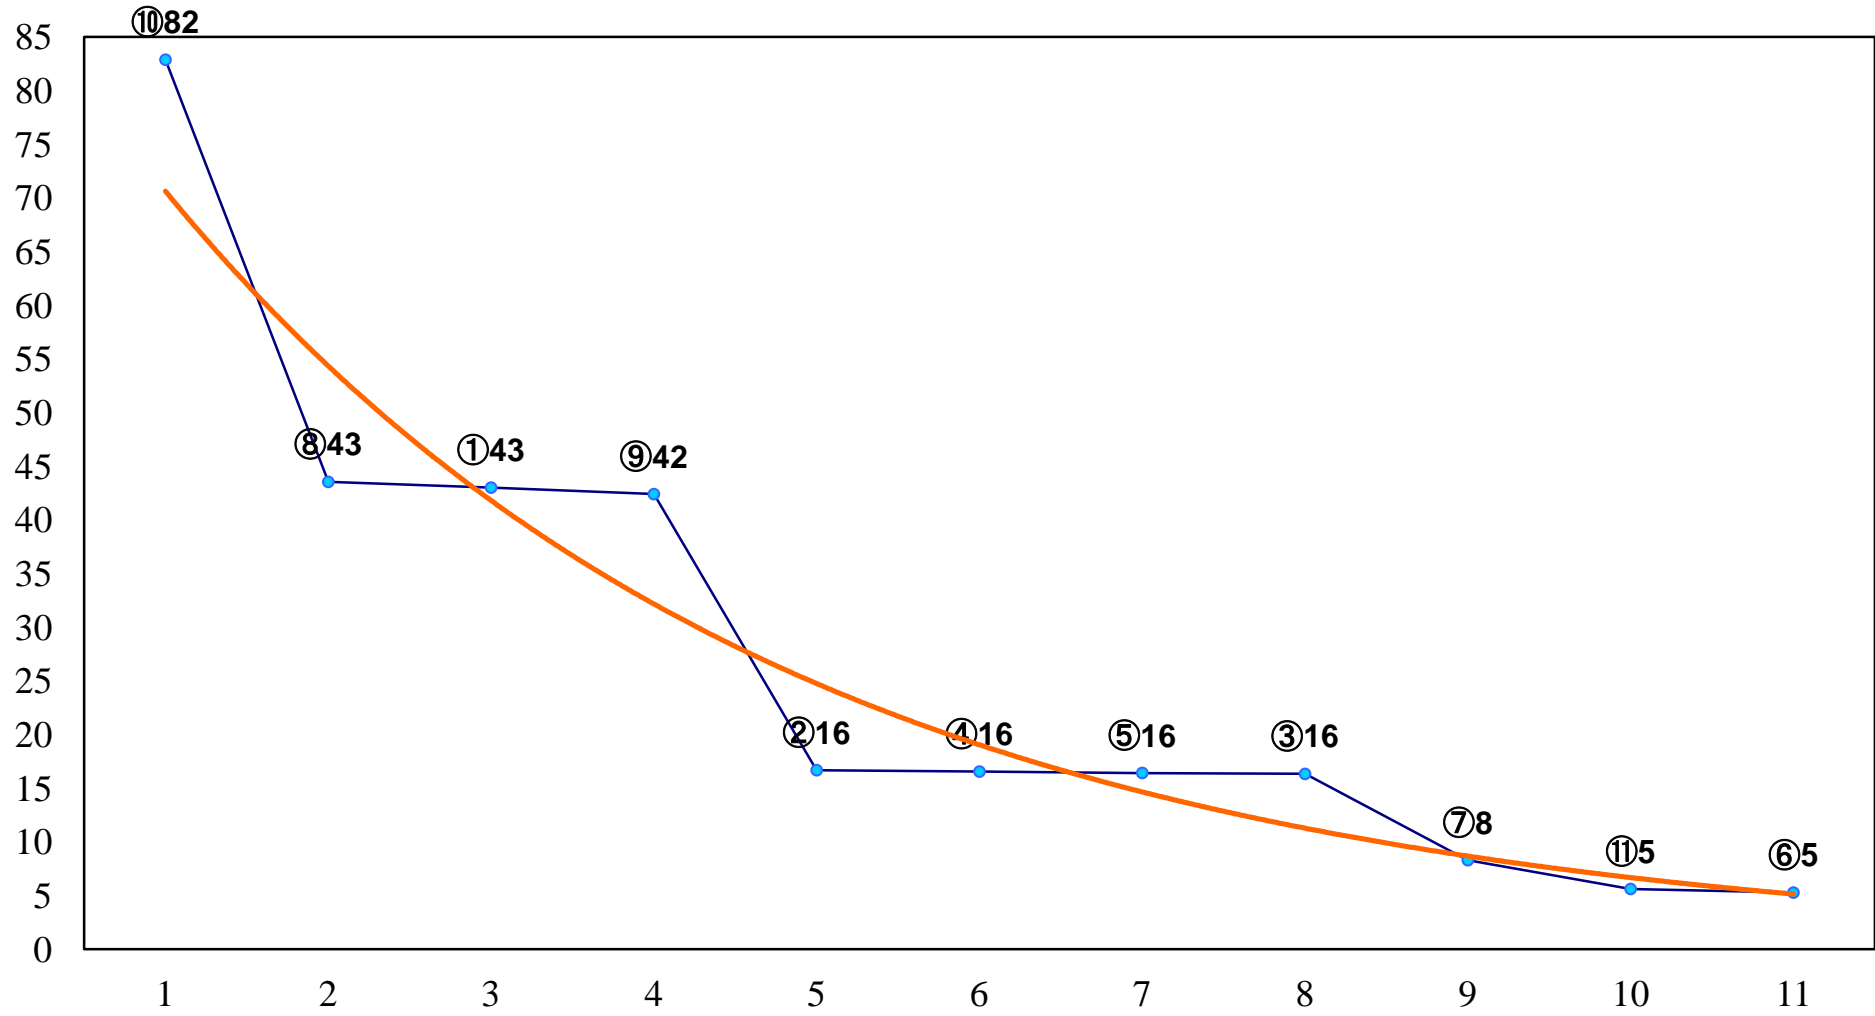

2017年12月20日(水) 浦和競馬 1R 10:20
2歳四 左1400m

2017年12月20日(水) 浦和競馬 2R 10:50
3歳四 左1400m

2017年12月20日(水) 浦和競馬 3R 11:20
C3三 四 左1400m

2017年12月20日(水) 浦和競馬 4R 11:50
C3三 四 左1500m

2017年12月20日(水) 浦和競馬 5R 12:25
C2選抜馬 左800m