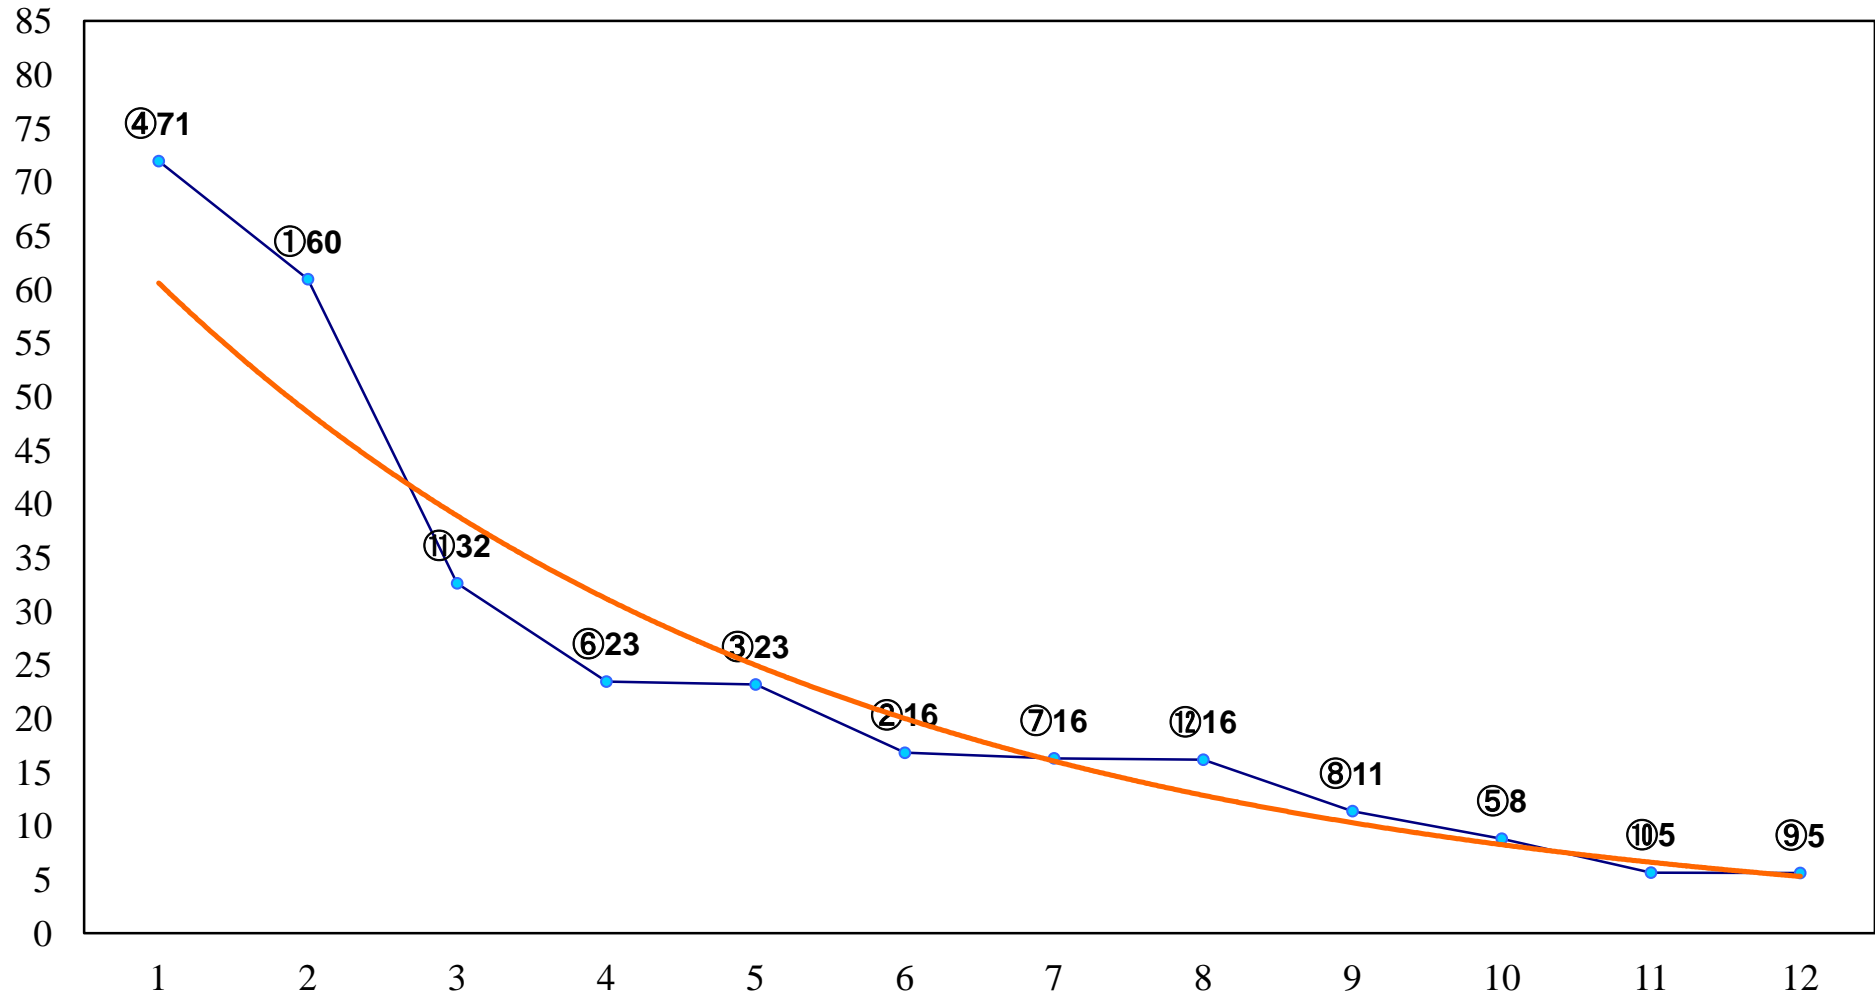

2017年12月20日(水) 浦和競馬 7R 13:35
いちごの里よしみ賞C2八九 左1400m

2017年12月20日(水) 浦和競馬 6R 13:00
埼玉県酪農協会長賞C2八九 左1400m