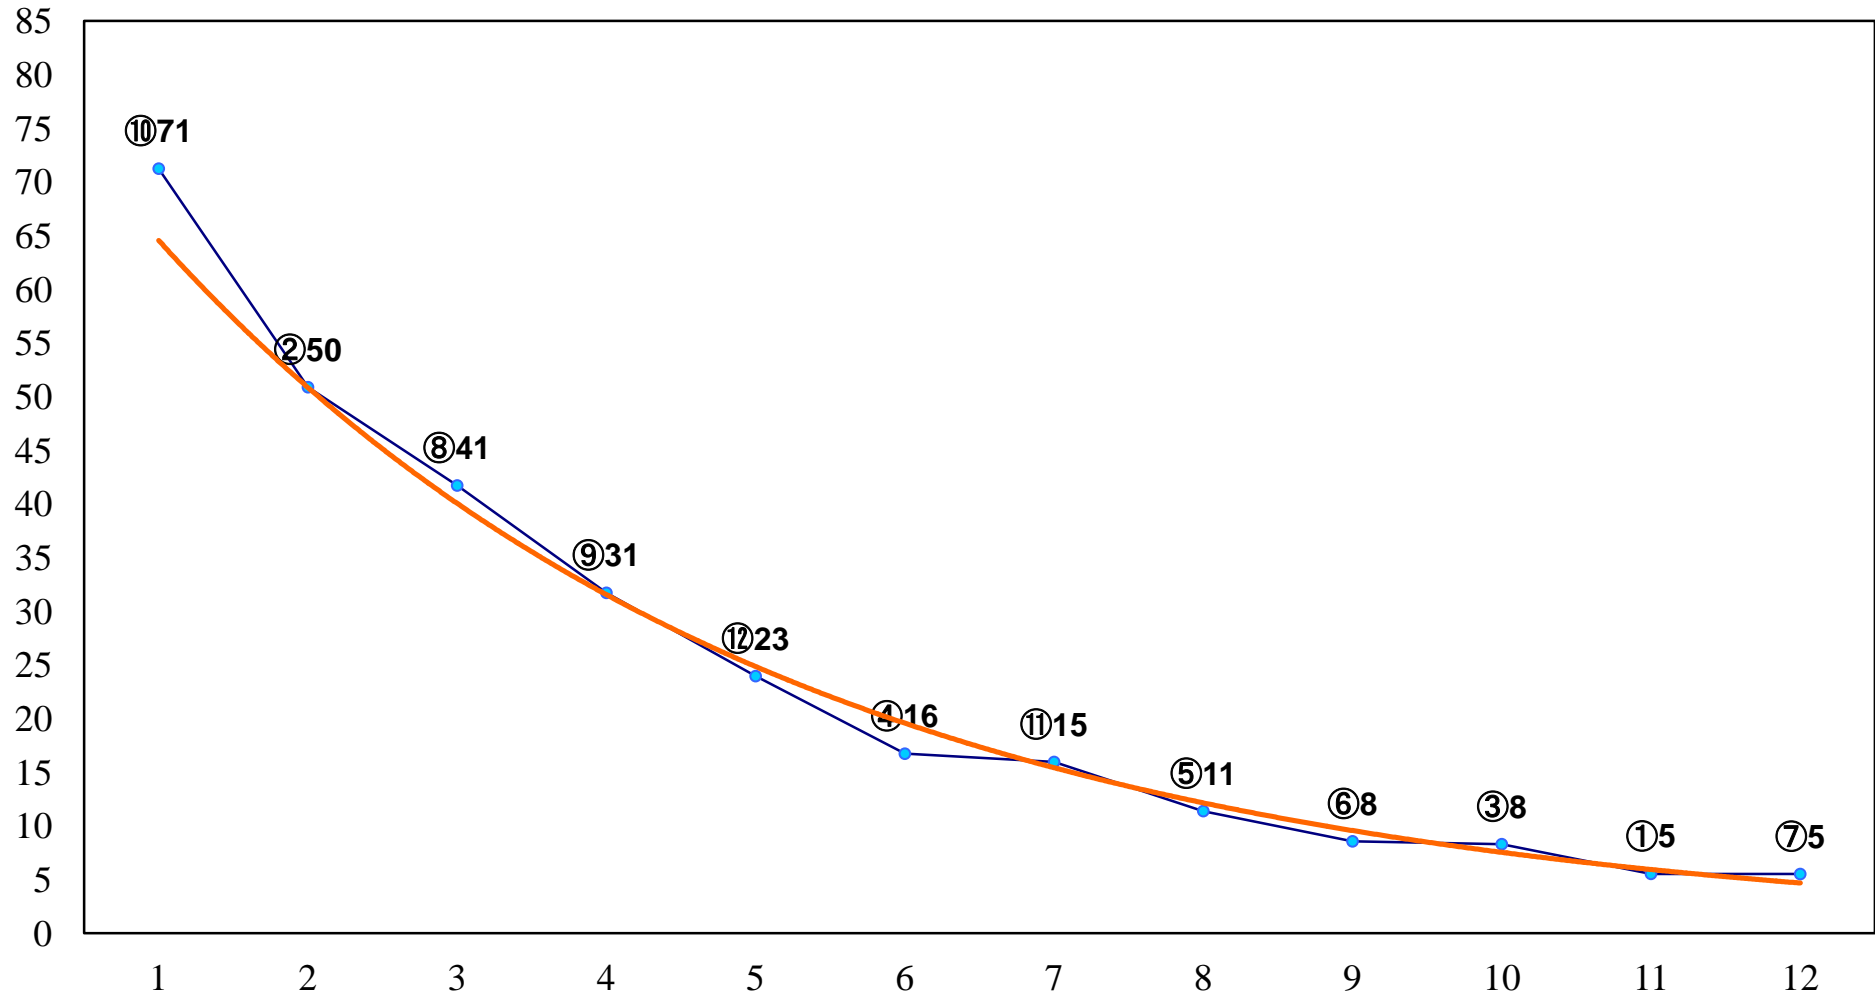

2017年12月21日(木) 浦和競馬 1R 10:20  
2歳五 左1400m

2017年12月21日(木) 浦和競馬 2R 10:50  
3歳六 左1400m

2017年12月21日(木) 浦和競馬 3R 11:20  
3歳五 左1400m

2017年12月21日(木) 浦和競馬 4R 11:55  
C3二 左1400m

2017年12月21日(木) 浦和競馬 5R 12:30  
C2十 左1500m