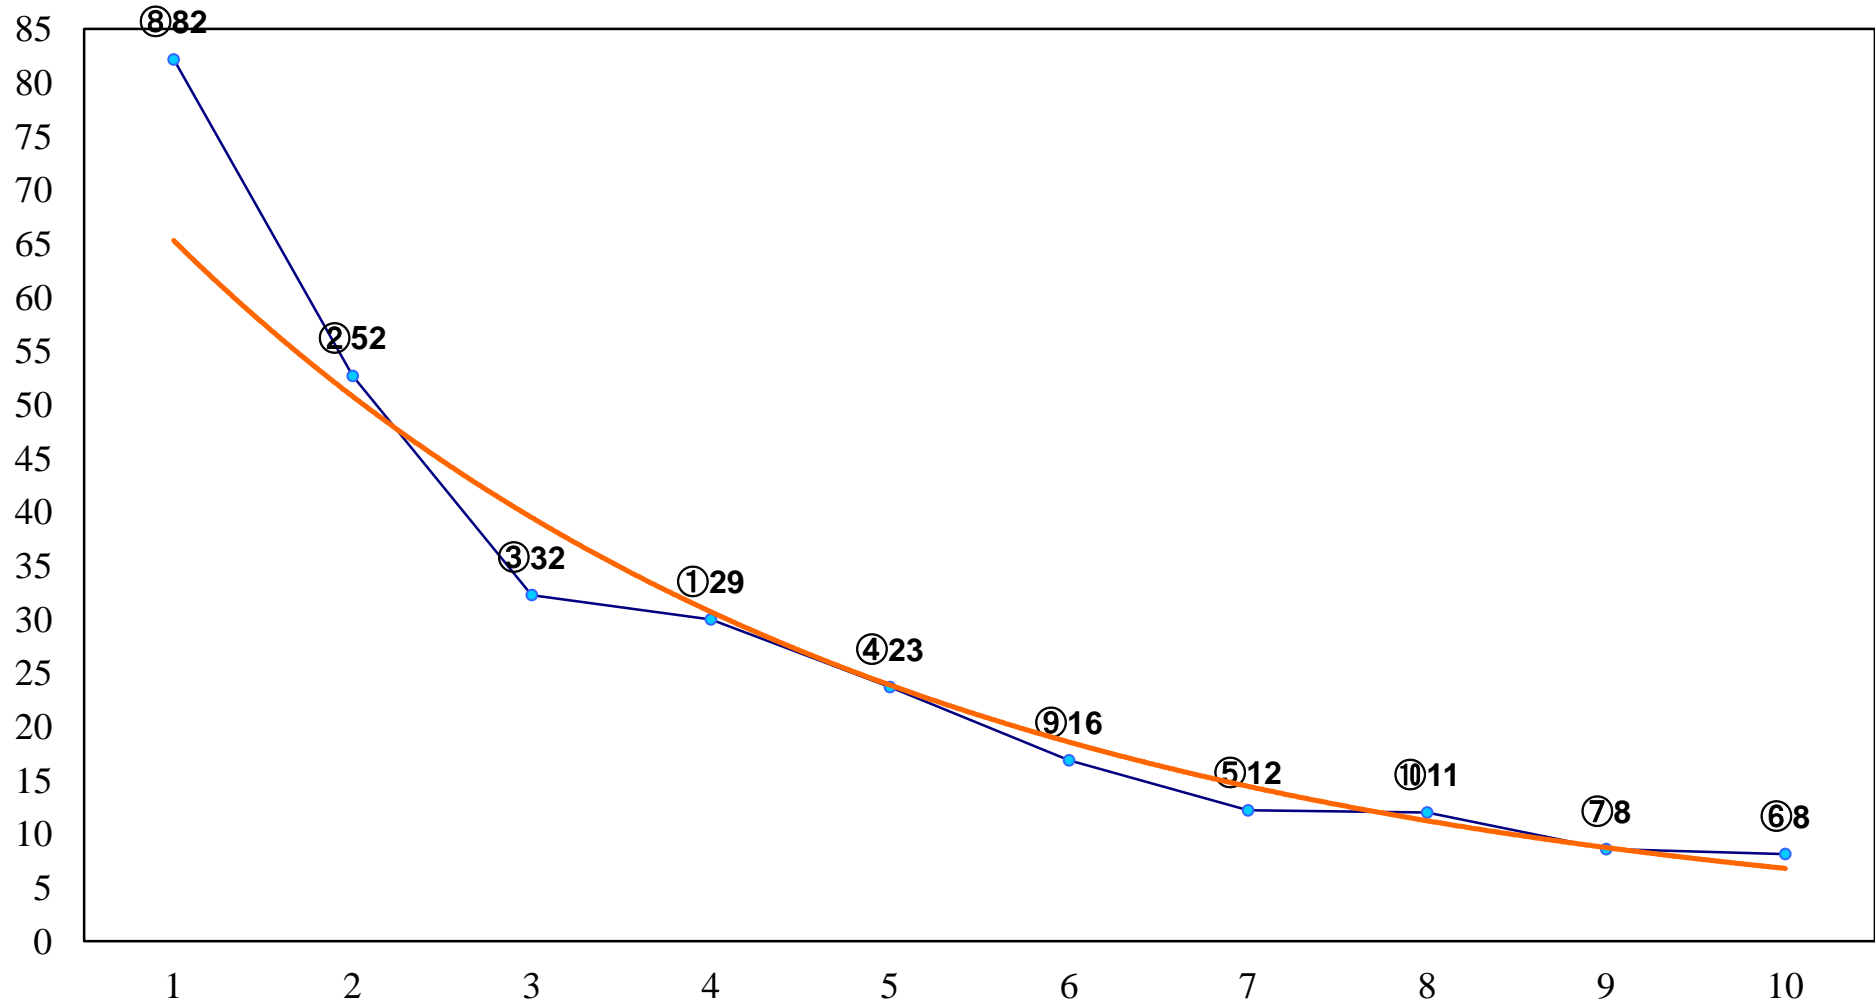

2017年12月21日(木) 浦和競馬 10R 15:25
しらこぼと賞B1ニB2一 左1400m

2017年12月21日(木) 浦和競馬 9R 14:50
カトリア特別C2二 左1600m