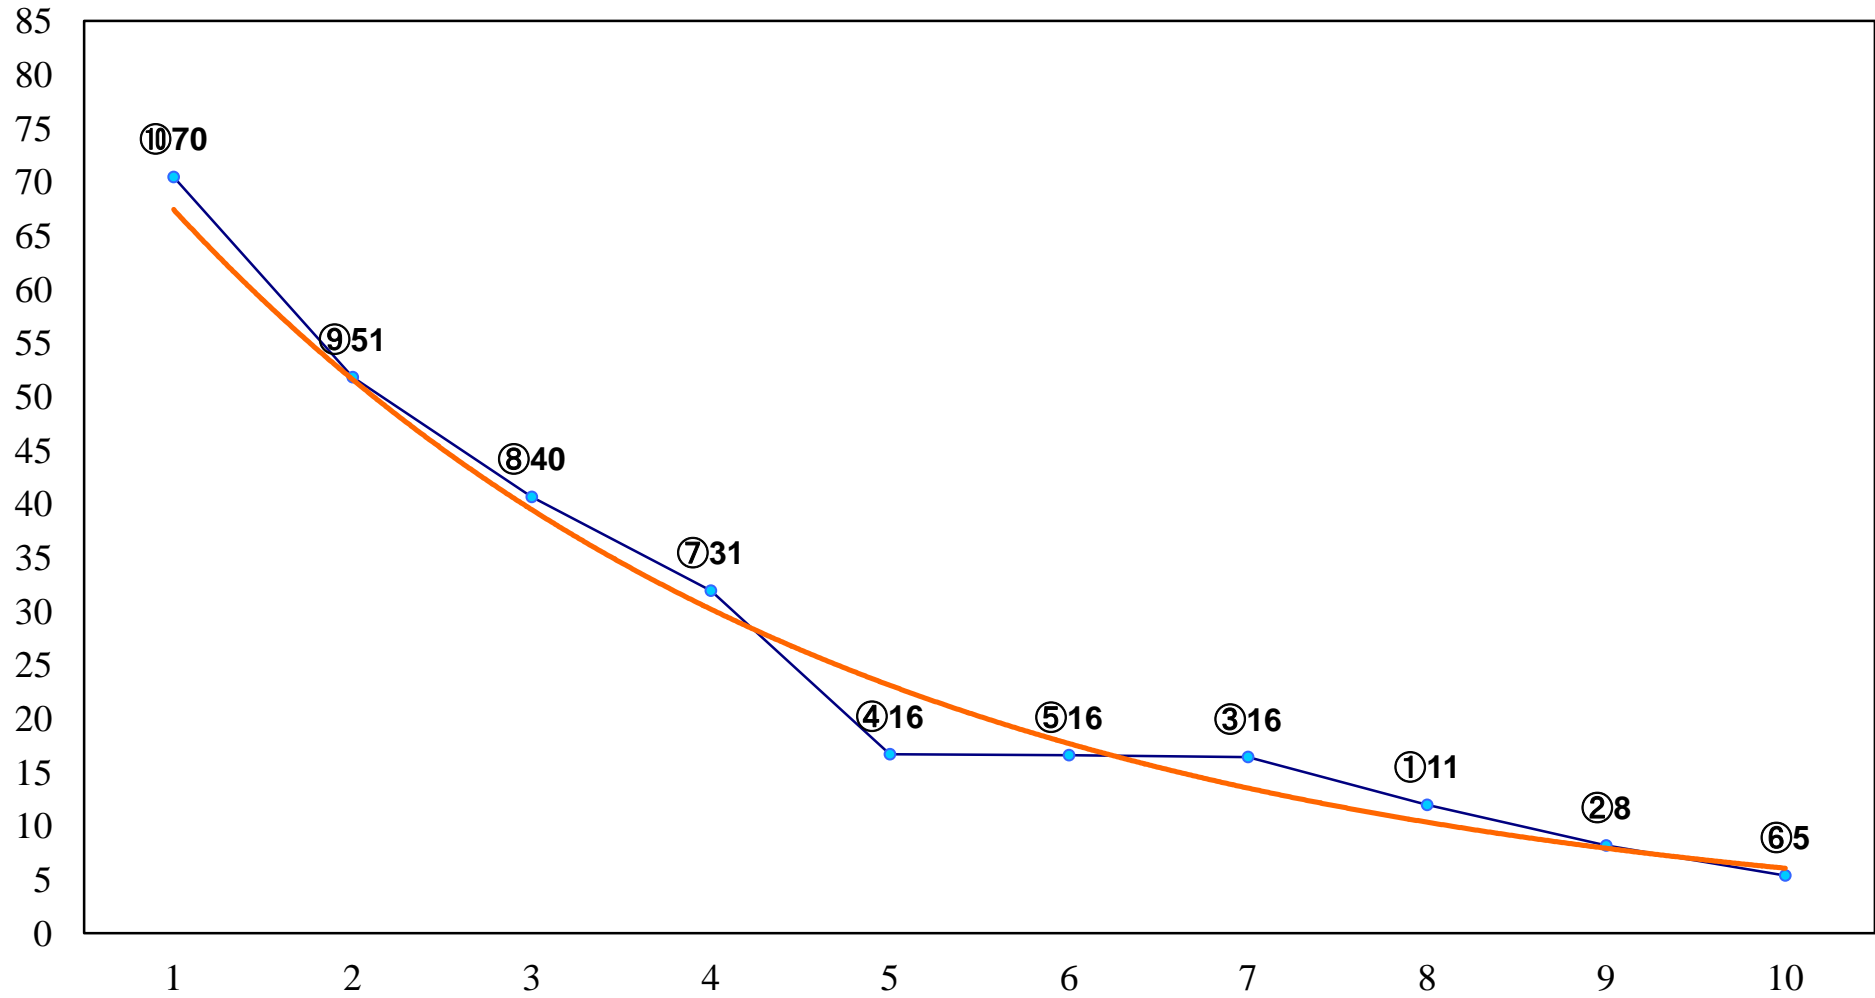

2017年12月21日(木) 浦和競馬 1R 10:20  
2歳五 左1400m

2017年12月21日(木) 浦和競馬 2R 10:50  
3歳六 左1400m

2017年12月21日(木) 浦和競馬 3R 11:20  
3歳五 左1400m

2017年12月21日(木) 浦和競馬 4R 11:55  
C3二 左1400m

2017年12月21日(木) 浦和競馬 5R 12:30  
C2十 左1500m