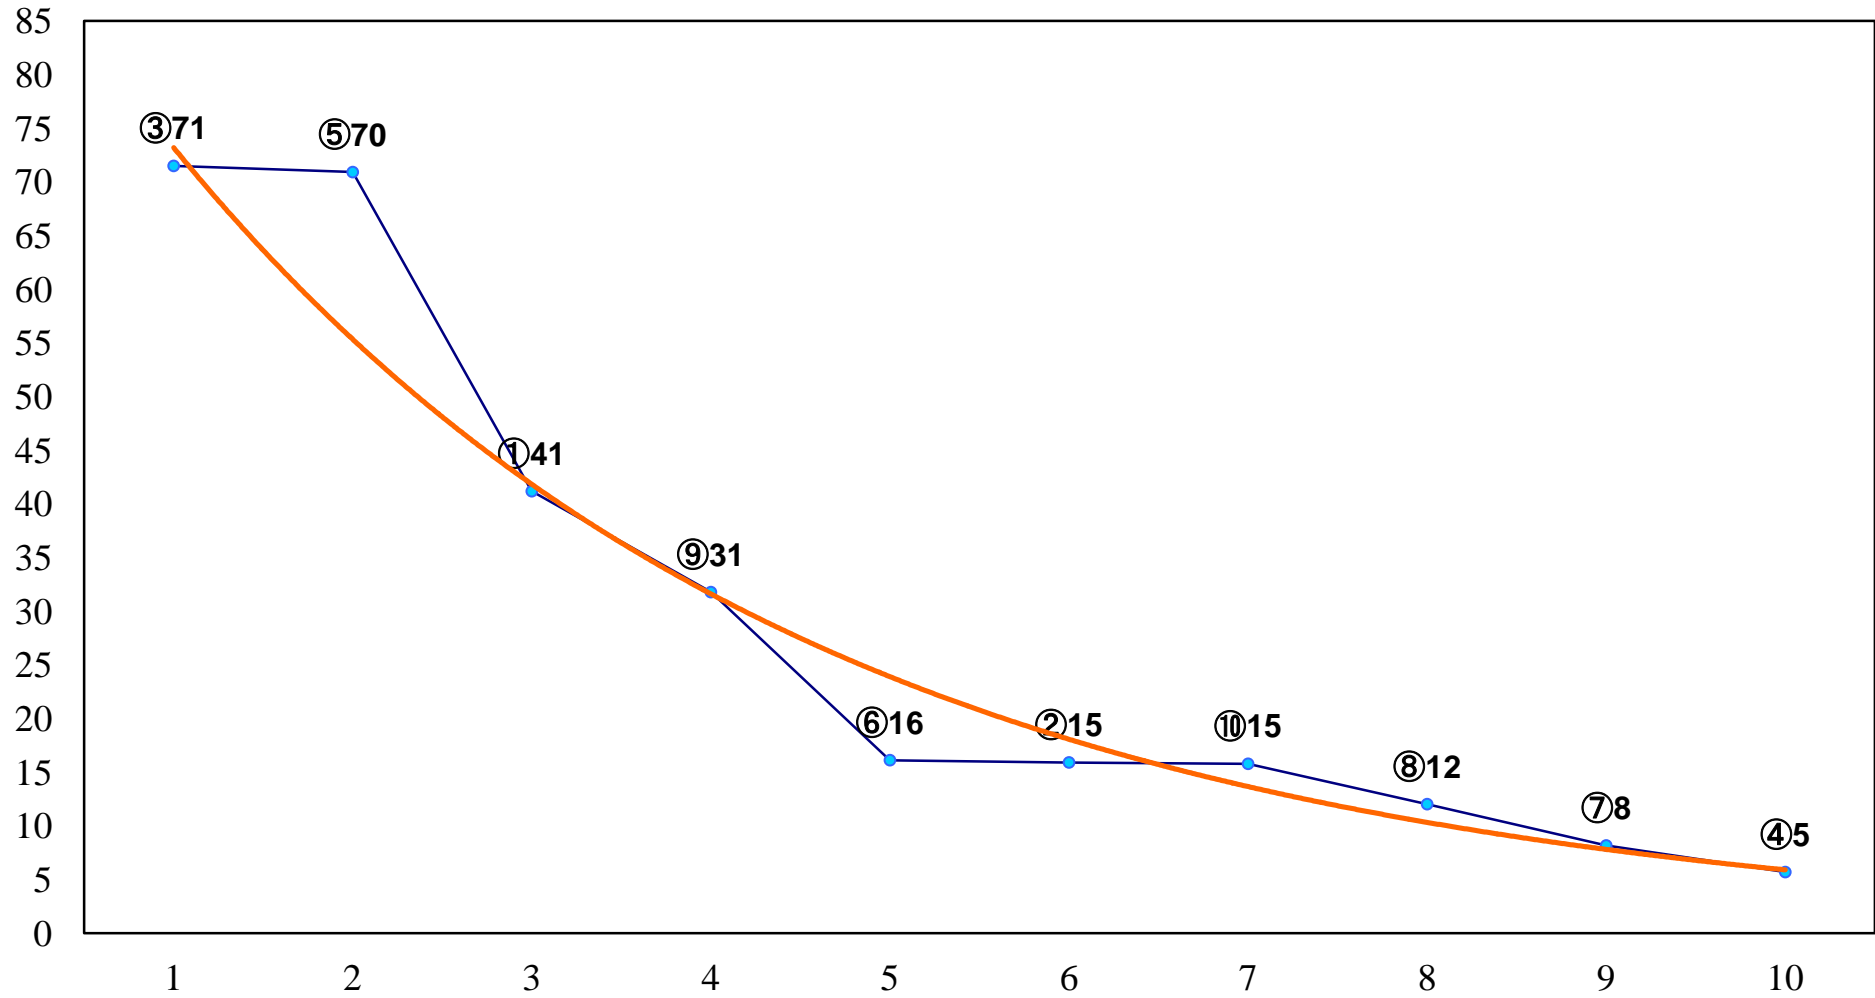

2017年12月21日(木) 浦和競馬 1R 10:20  
2歳五 左1400m

2017年12月21日(木) 浦和競馬 2R 10:50  
3歳六 左1400m

2017年12月21日(木) 浦和競馬 3R 11:20  
3歳五 左1400m

2017年12月21日(木) 浦和競馬 4R 11:55  
C3二 左1400m

2017年12月21日(木) 浦和競馬 5R 12:30  
C2十 左1500m