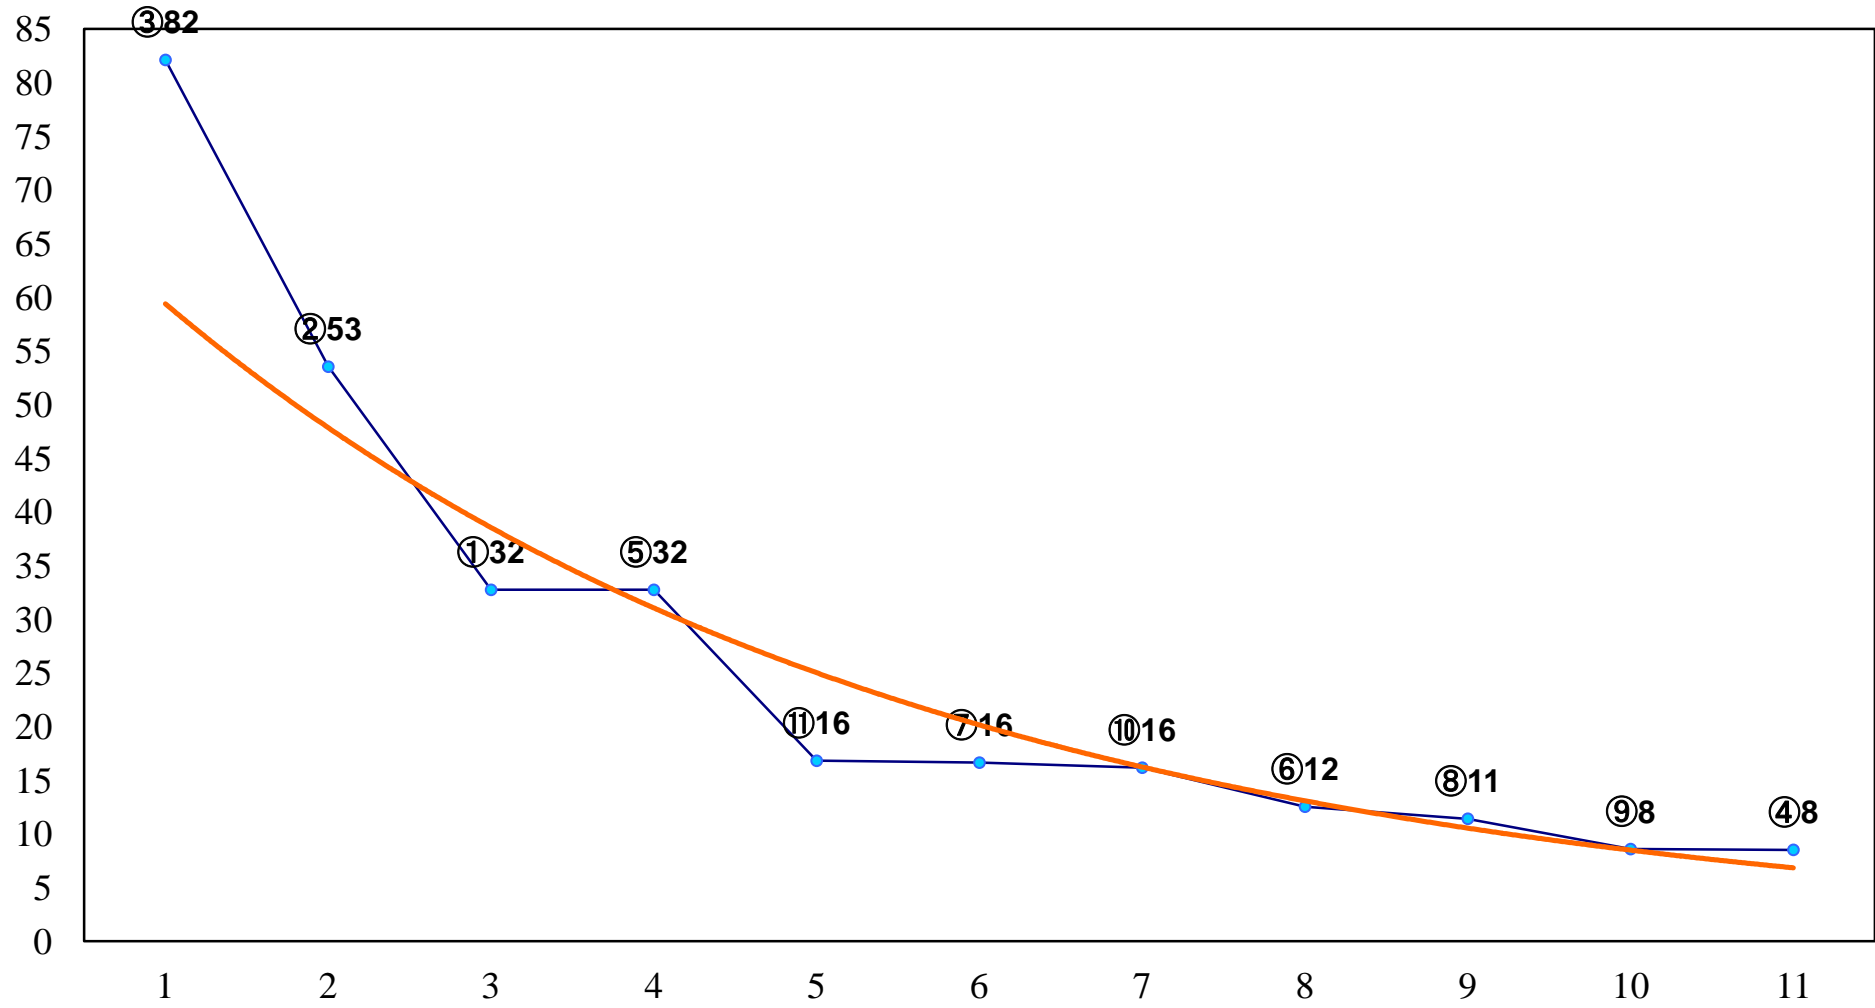

2017年12月21日(木) 浦和競馬 6R 13:05
C1選抜馬 左800m