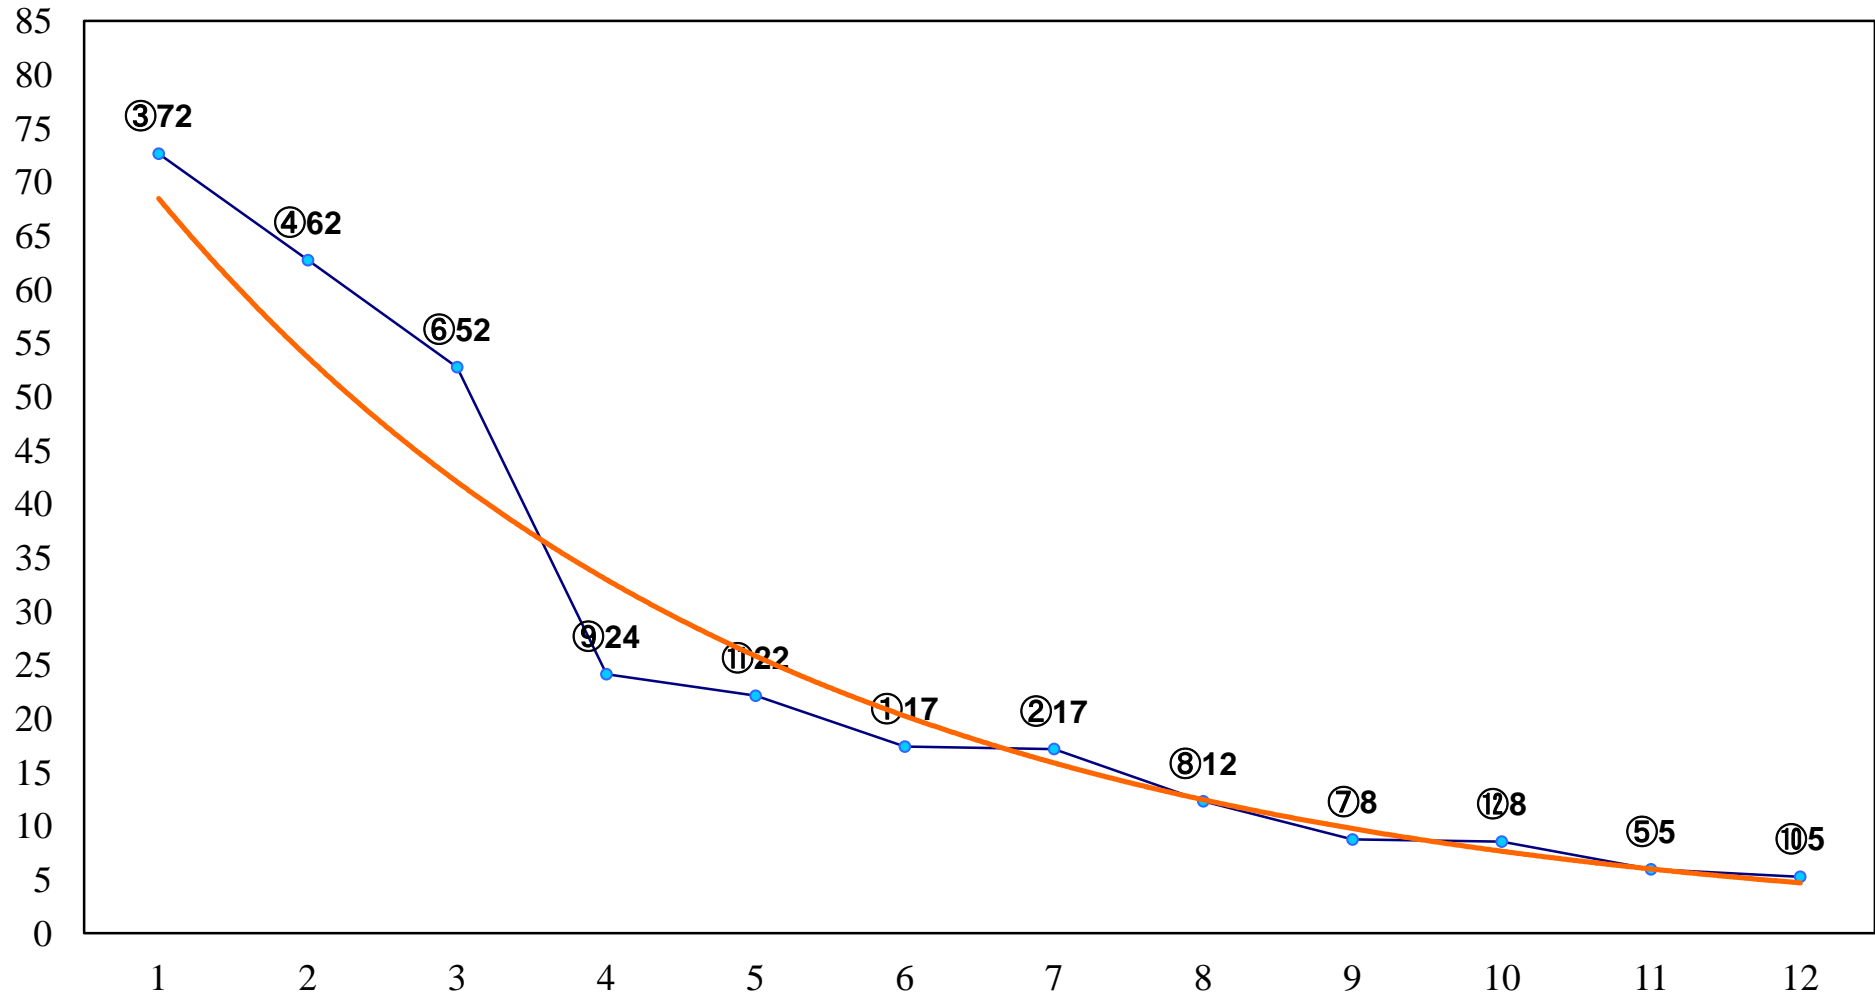

2017年12月21日(木) 浦和競馬 7R 13:40
埼玉県畜産技術振興会長賞B3四 左1400m