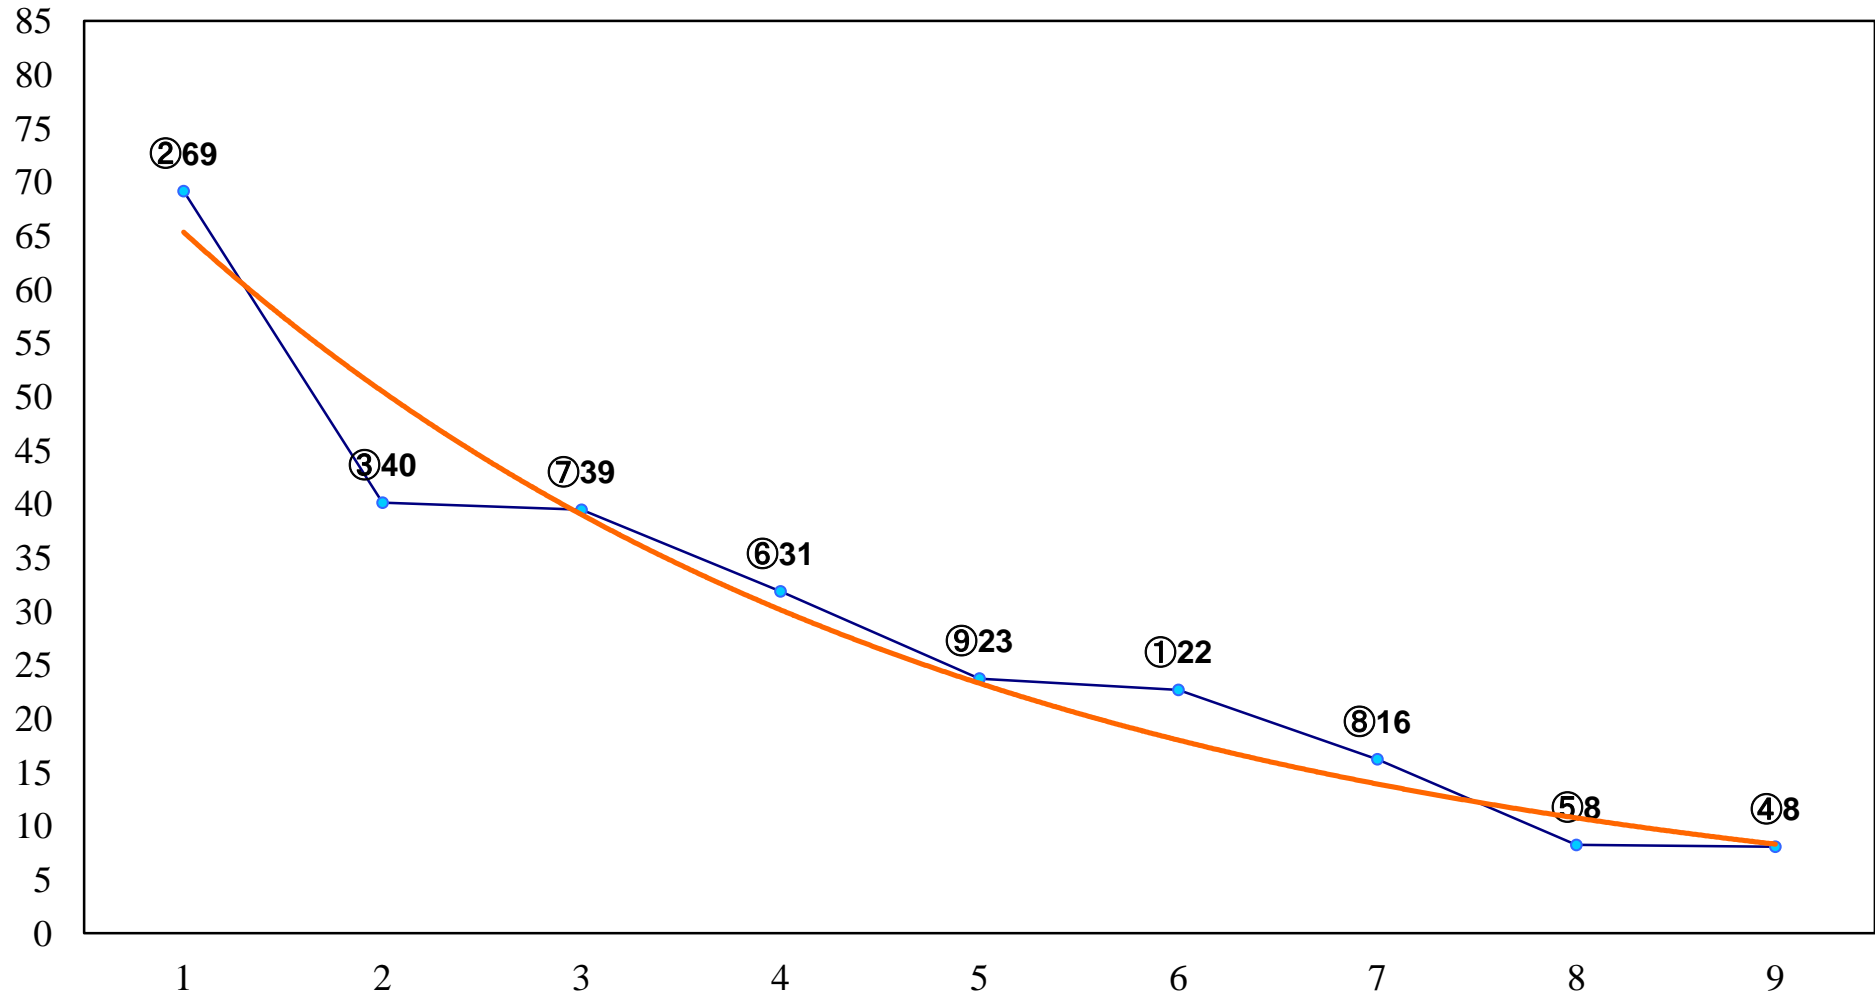

2017年12月21日(木) 浦和競馬 1R 10:20  
2歳五 左1400m

2017年12月21日(木) 浦和競馬 2R 10:50  
3歳六 左1400m

2017年12月21日(木) 浦和競馬 3R 11:20  
3歳五 左1400m

2017年12月21日(木) 浦和競馬 4R 11:55  
C3二 左1400m

2017年12月21日(木) 浦和競馬 5R 12:30  
C2十 左1500m