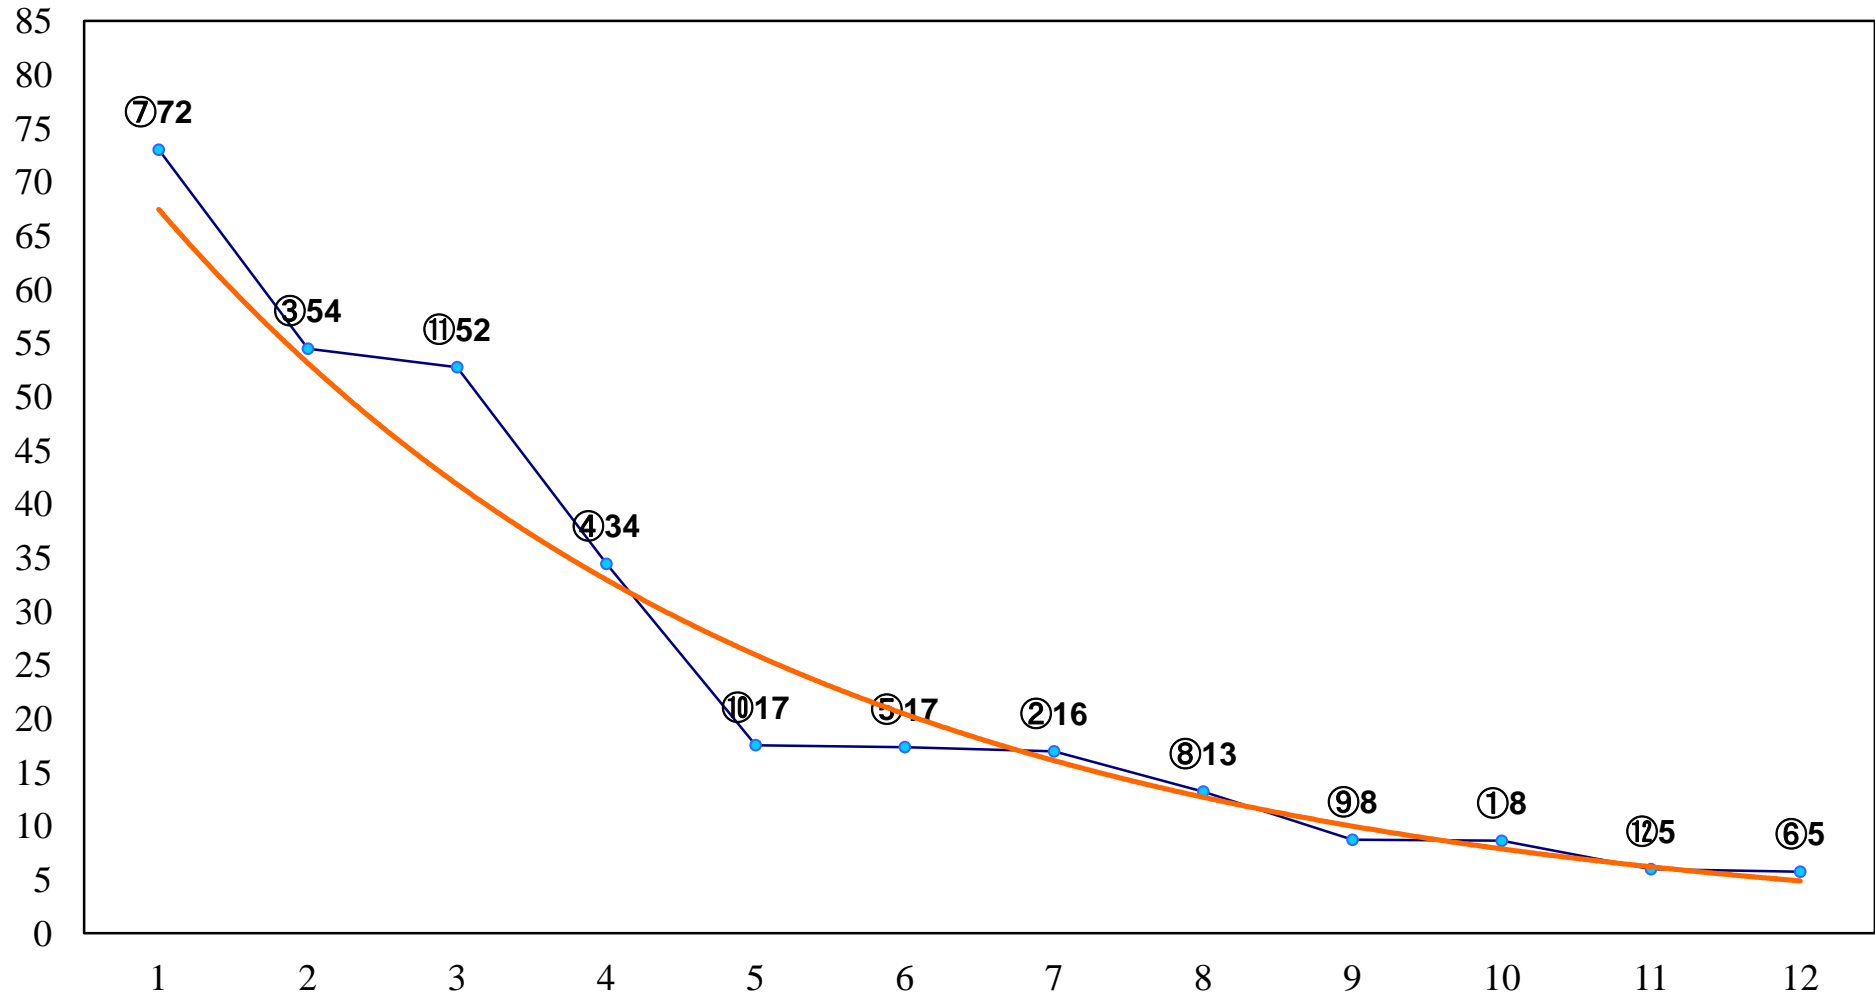

2017年12月21日(木) 浦和競馬 8R 14:15
滑川町谷津田米賞B2三 左1400m