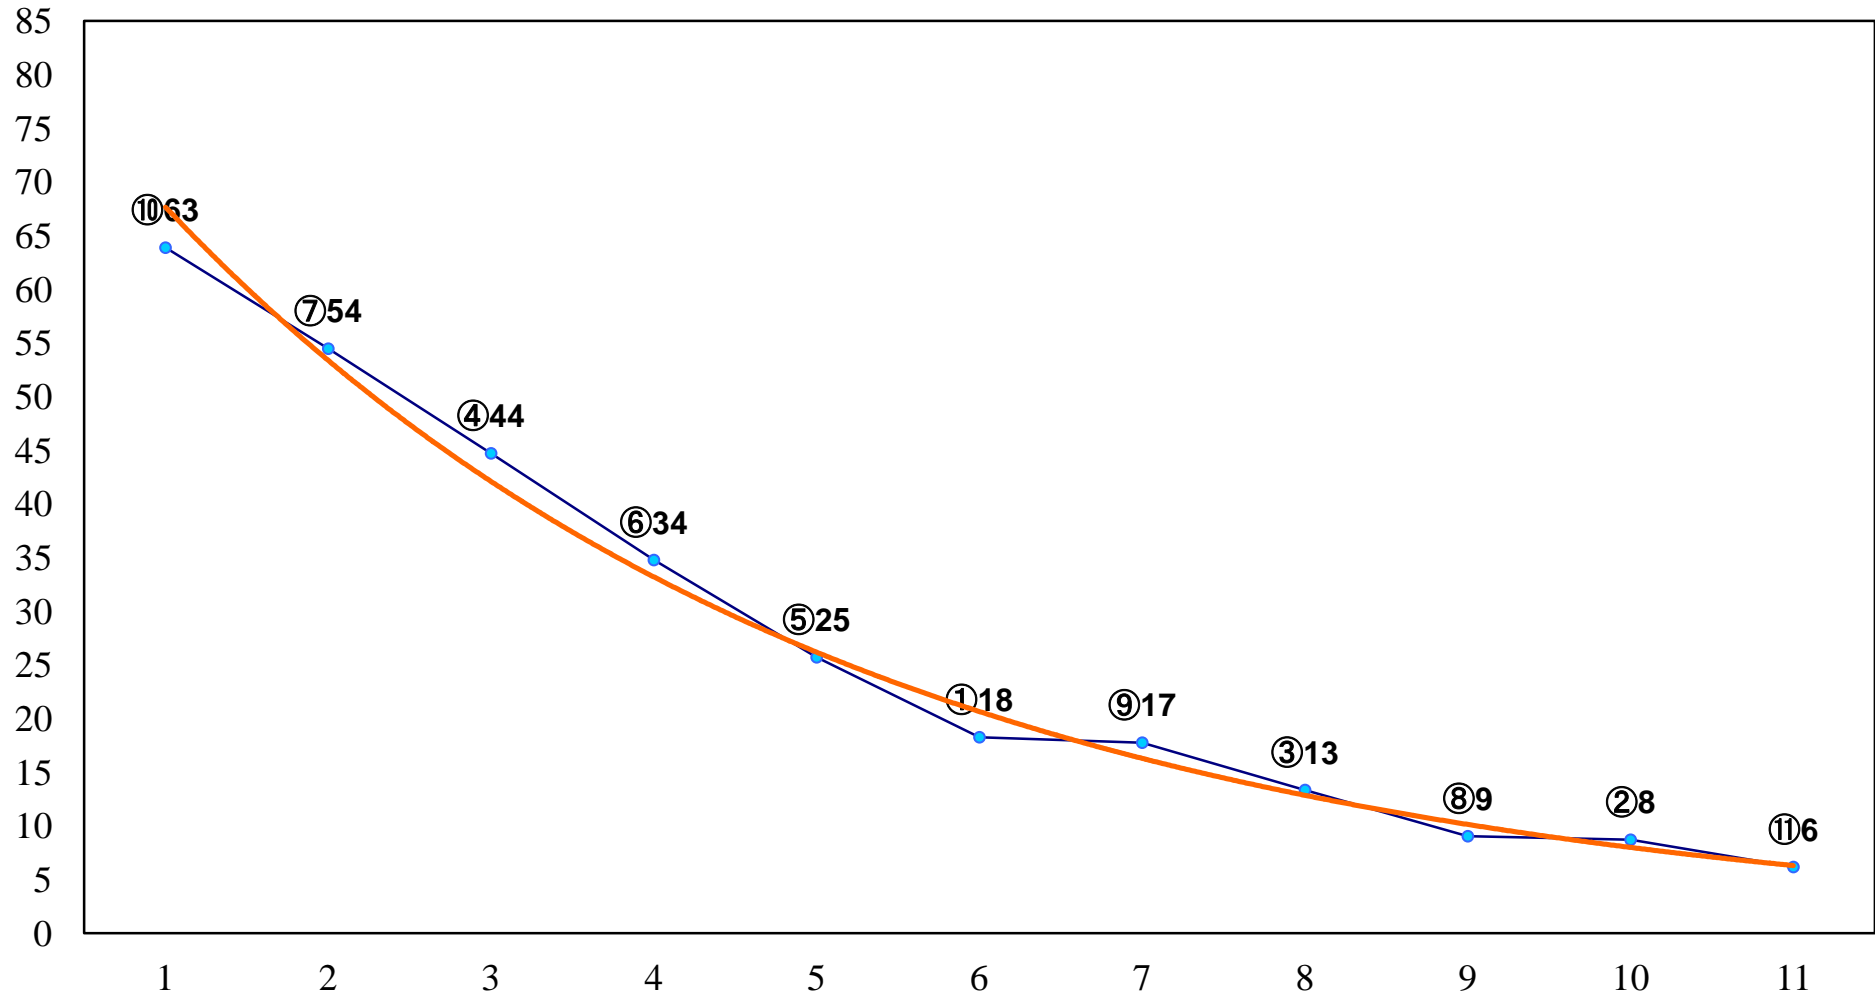

2017年12月21日(木) 浦和競馬 11R 16:00  
葉牡丹特別C1二 左1500m