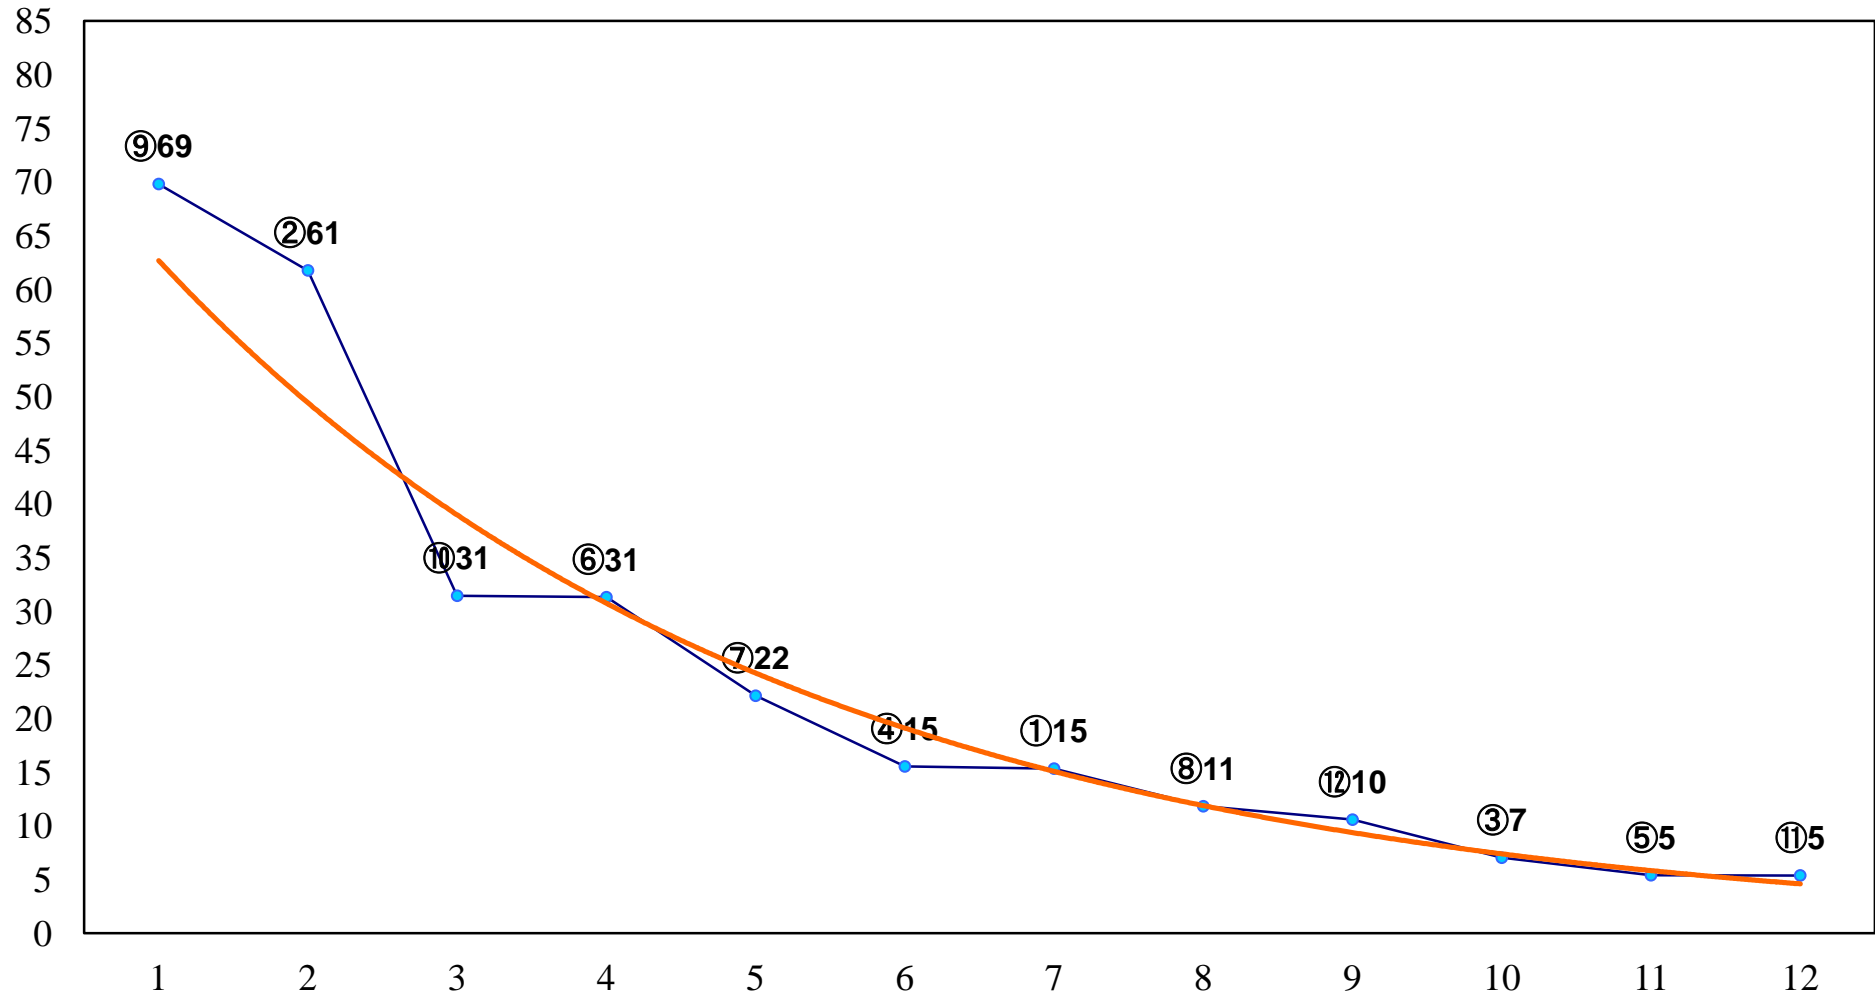

2017年12月21日(木) 浦和競馬 1R 10:20  
2歳五 左1400m

2017年12月21日(木) 浦和競馬 2R 10:50  
3歳六 左1400m

2017年12月21日(木) 浦和競馬 3R 11:20  
3歳五 左1400m

2017年12月21日(木) 浦和競馬 4R 11:55  
C3二 左1400m

2017年12月21日(木) 浦和競馬 5R 12:30  
C2十 左1500m