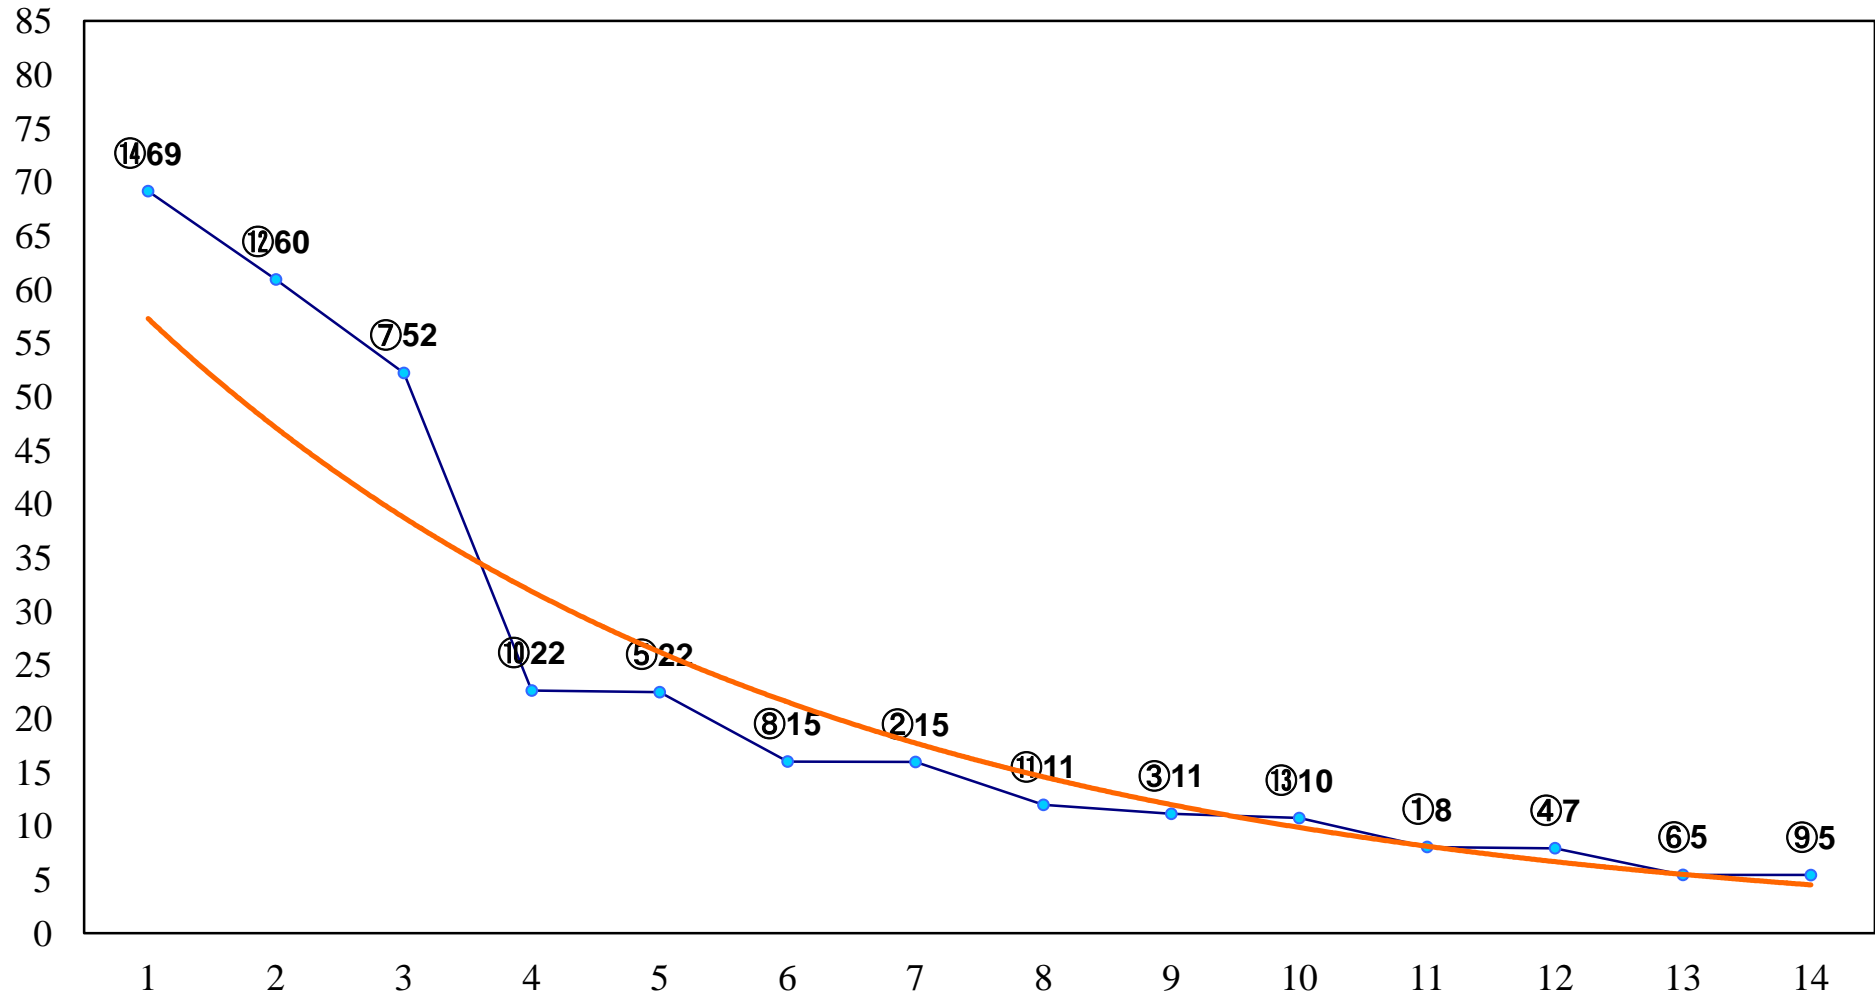

2017年12月25日(月) 大井競馬 4R 16:20
もみの木賞3歳120万円以下 右1200m

2017年12月25日(月) 大井競馬 3R 15:50
ポインセチア賞3歳120万円以下 右1400m