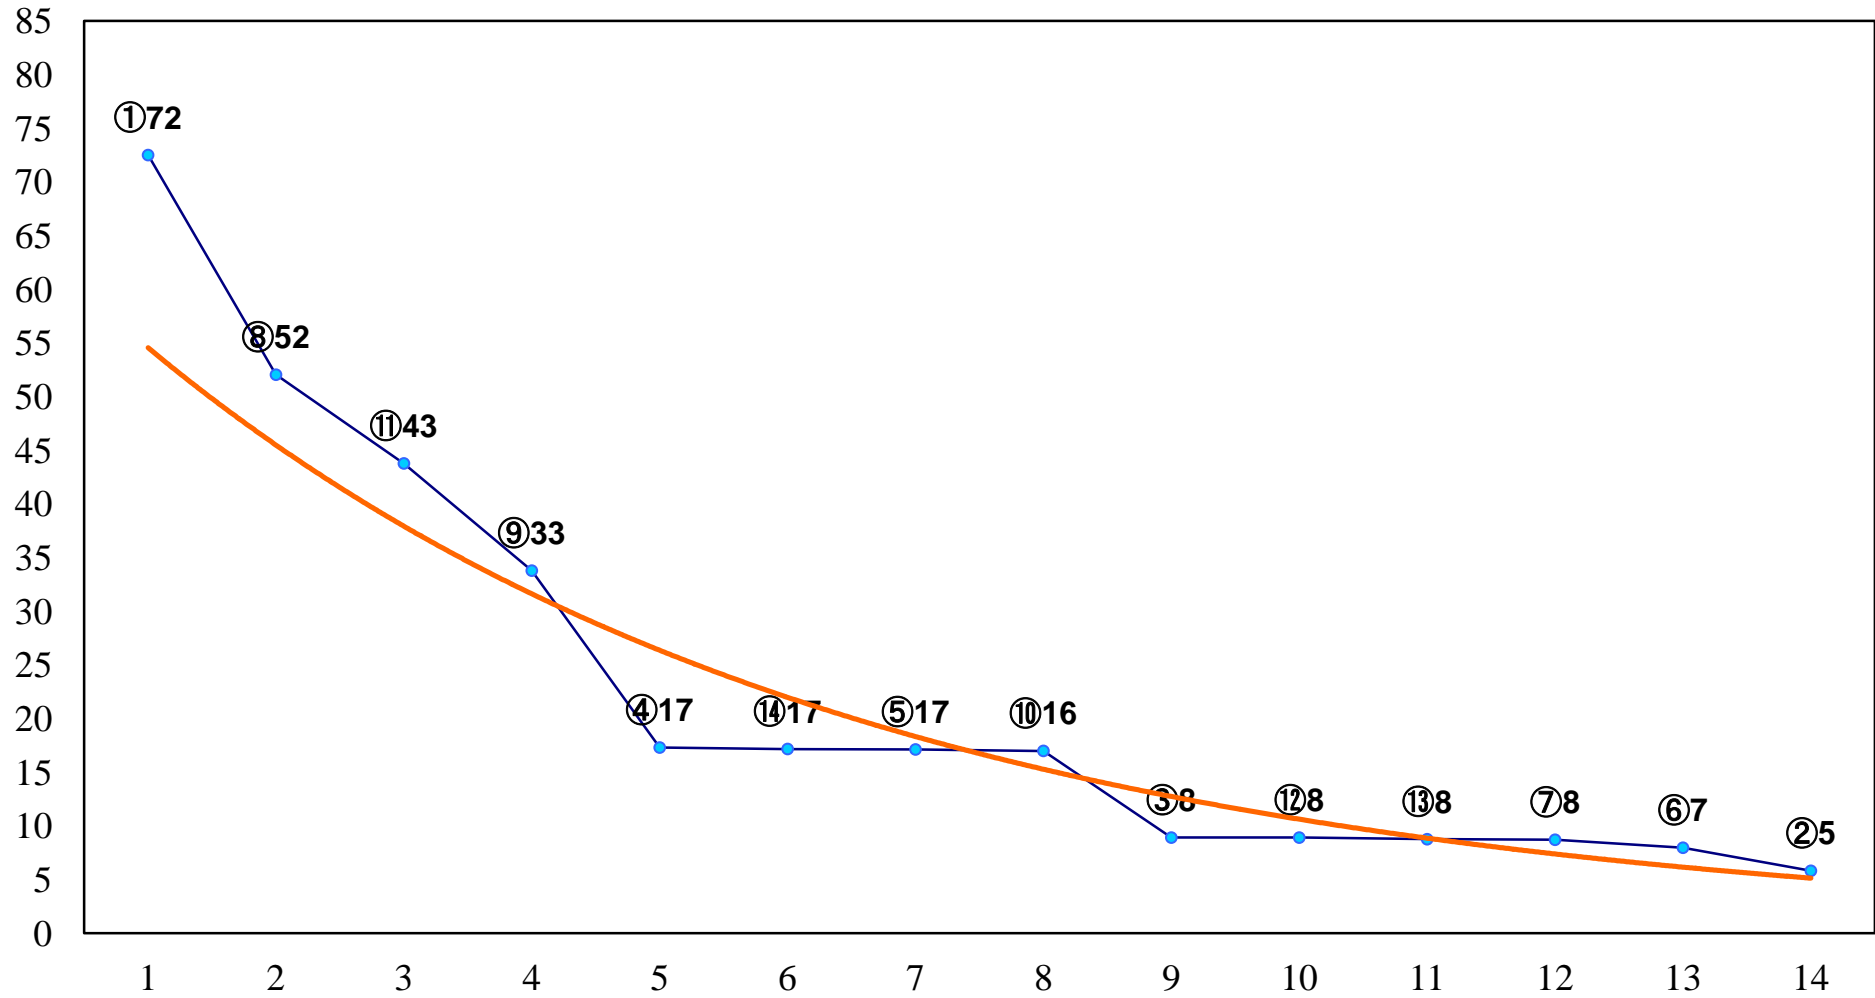

2017年12月25日(月) 大井競馬 8R 18:25
サイレントナイト賞C1ーニ 右1600m