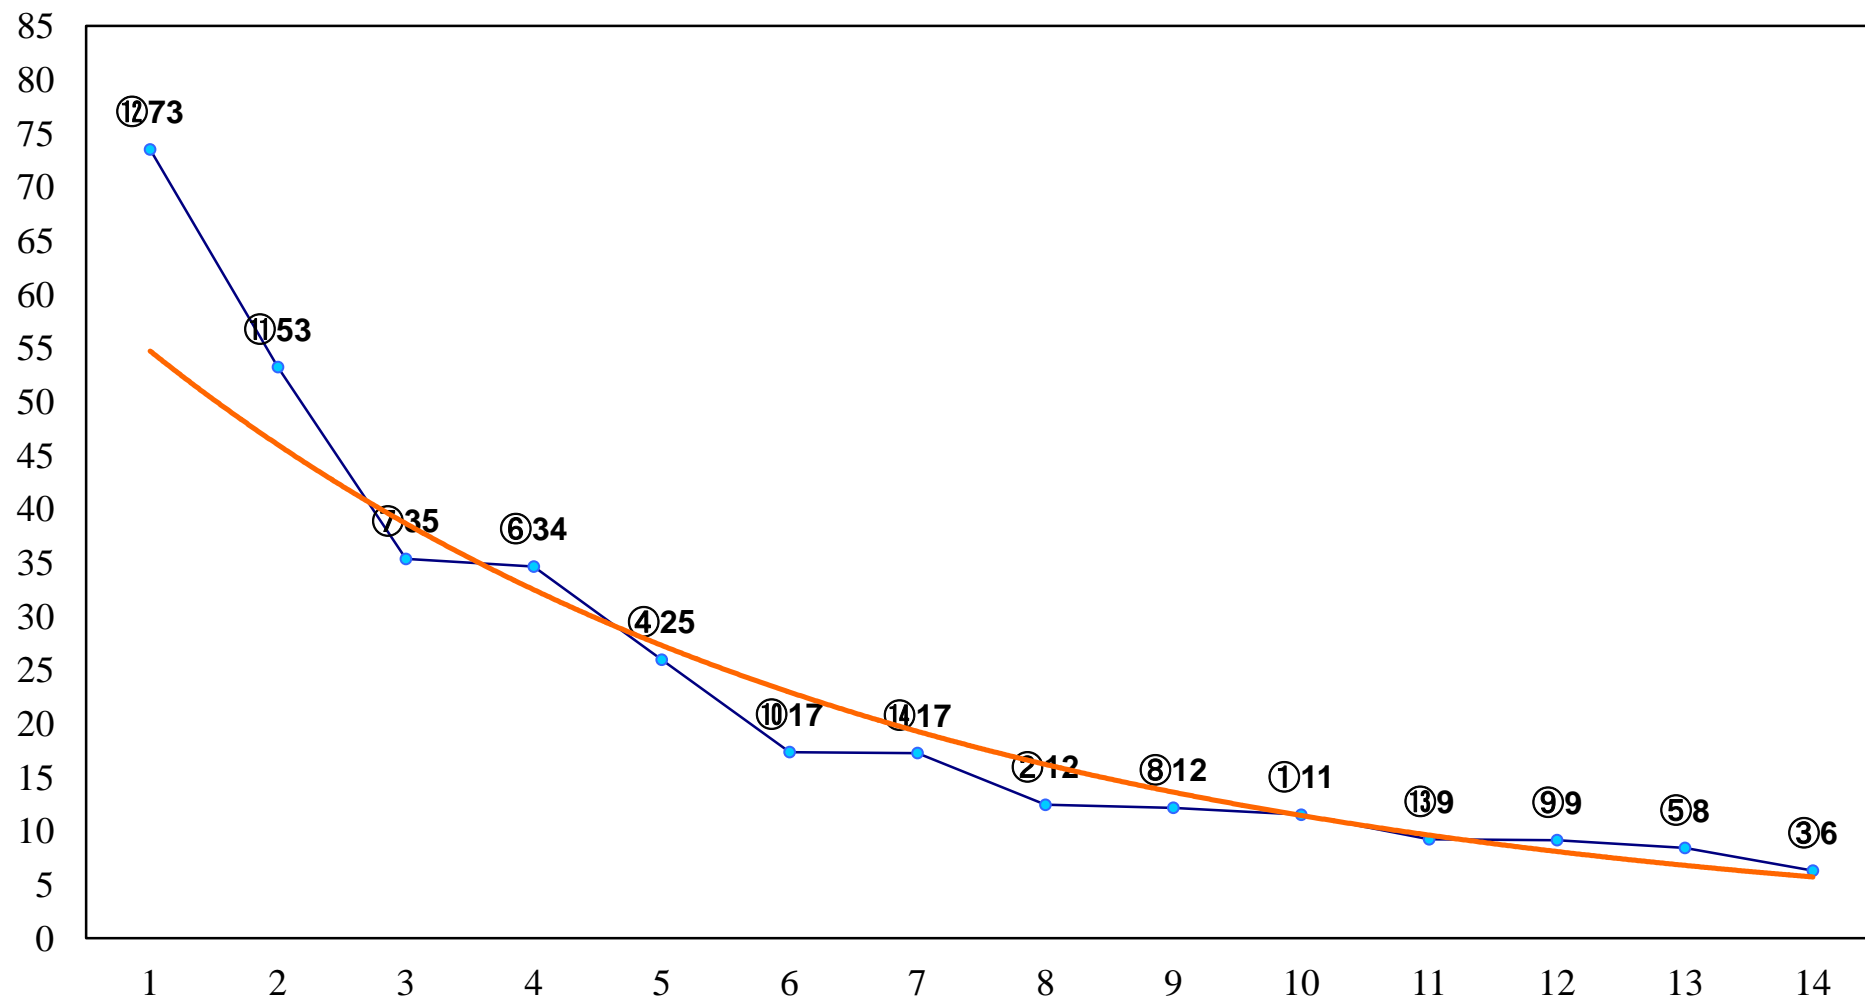

2017年12月25日(月) 大井競馬 11R 20:10
クリスマス賞A2以下選抜特別 右1800m

2017年12月25日(月) 大井競馬 12R 20:50
サンタクロース賞B2六B3一選抜特別 右1400m