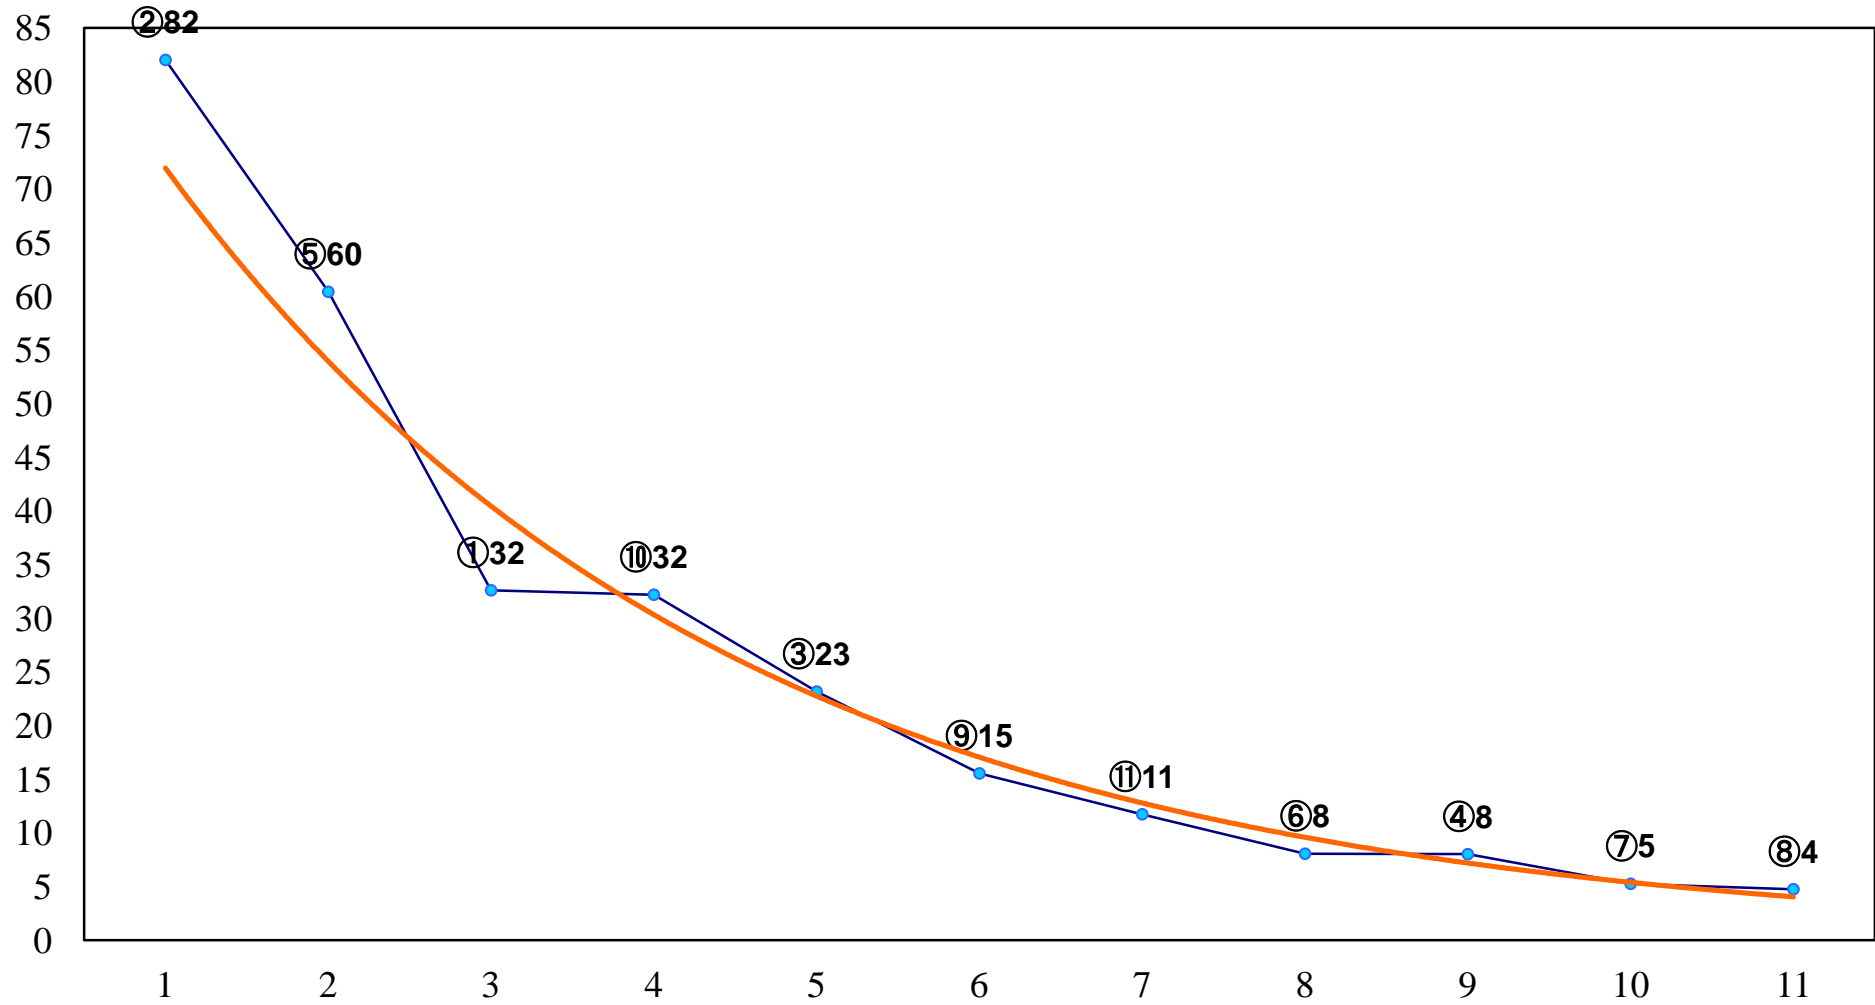

2017年12月25日(月) 大井競馬 4R 16:20
もみの木賞3歳120万円以下 右1200m