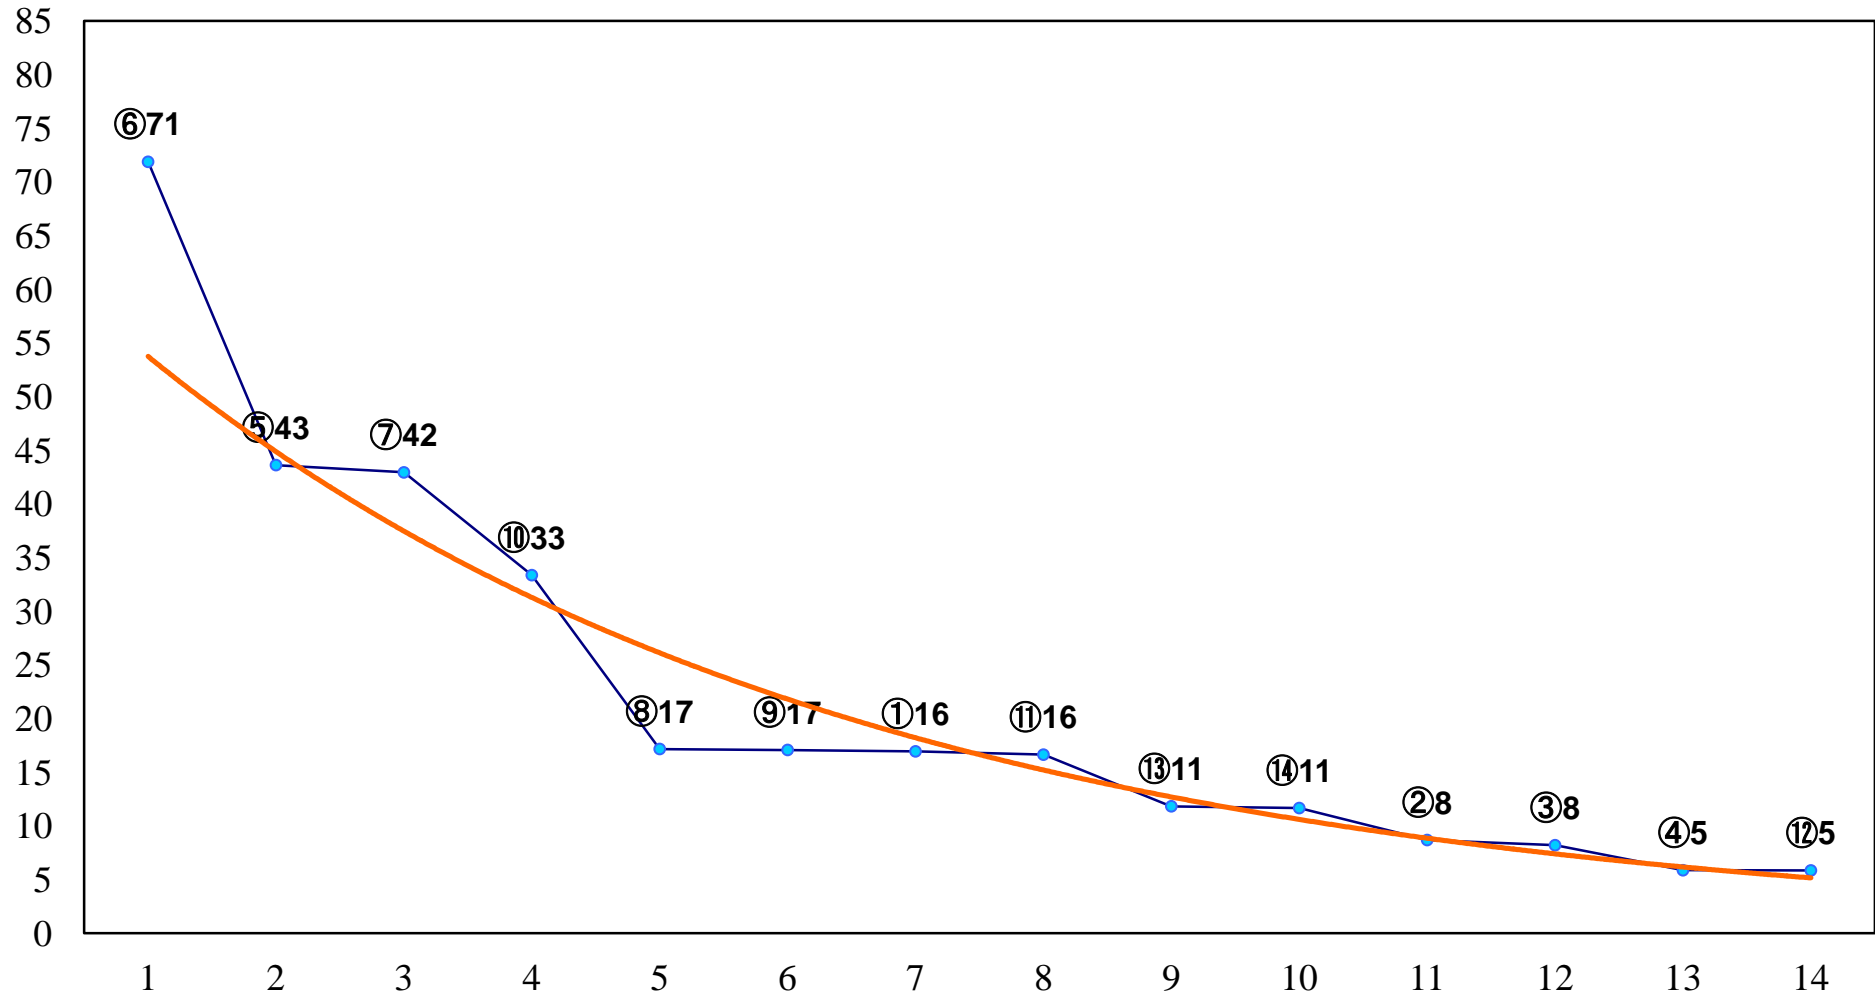

2017年12月25日(月) 大井競馬 7R 17:55
ノエル賞C2一 二三 右1200m