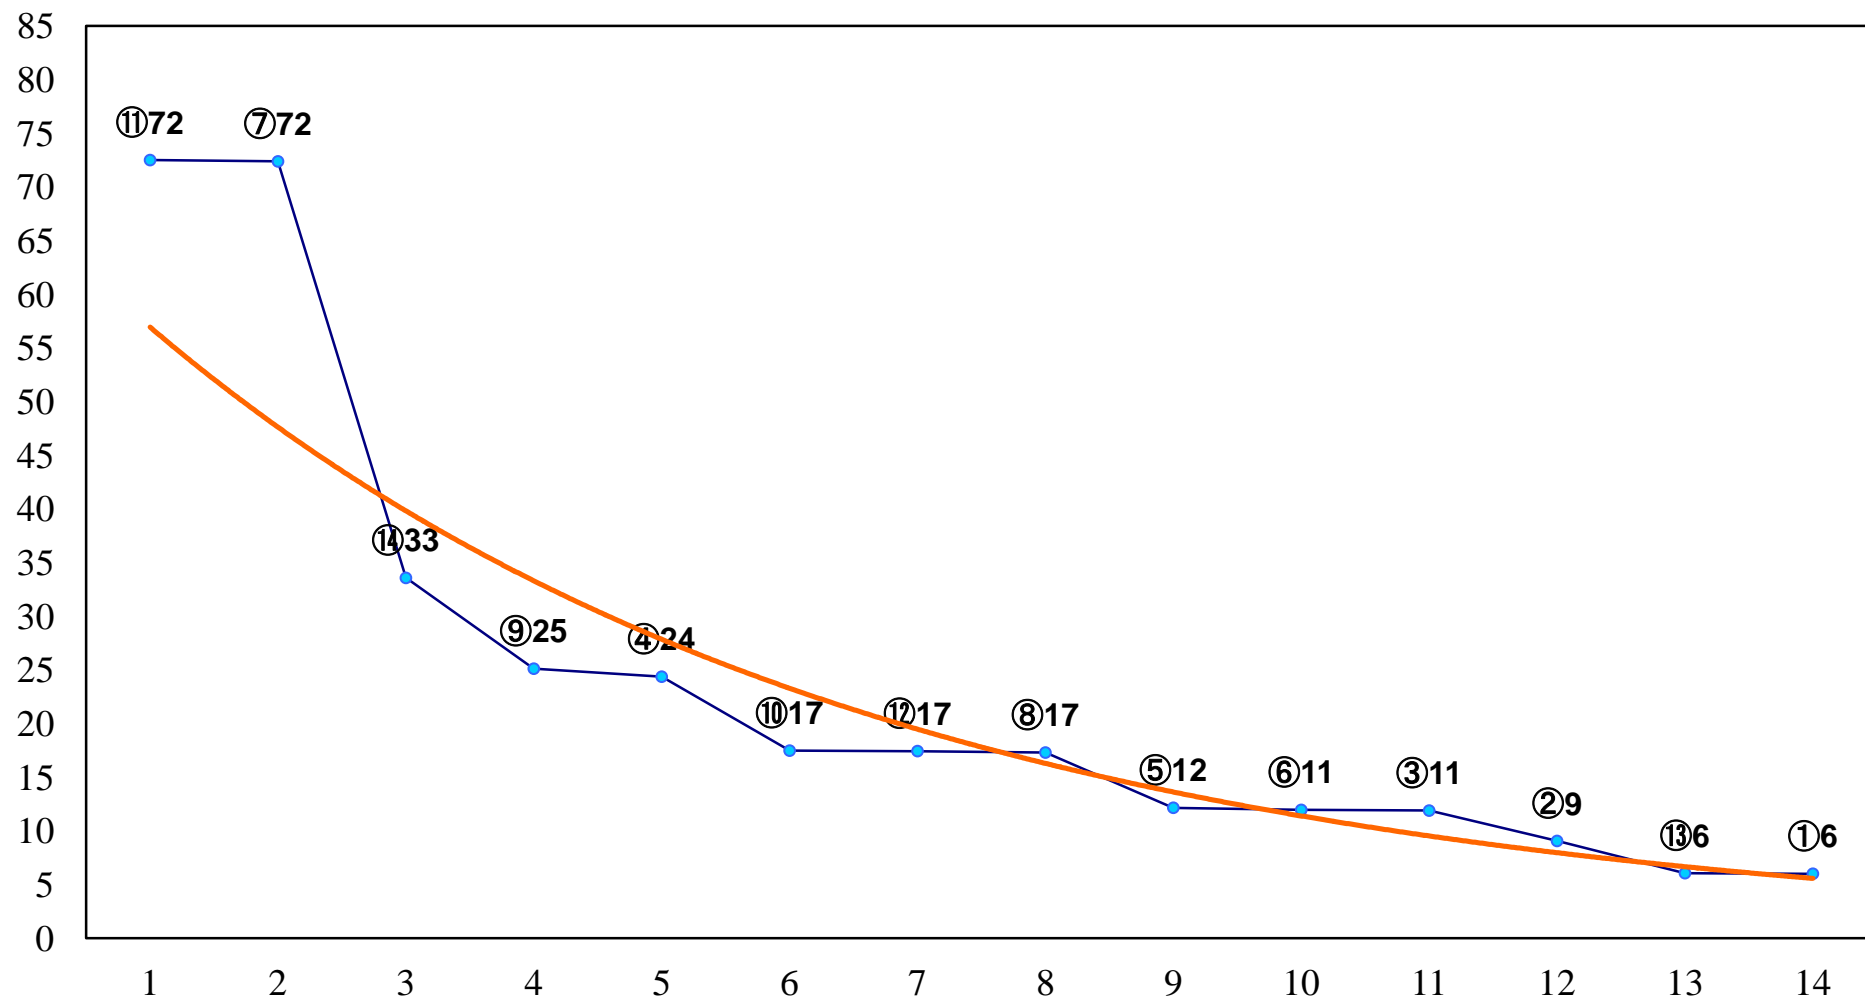

2017年12月25日(月) 大井競馬 9R 19:00
ホーリーナイト賞C1ー二 右1200m