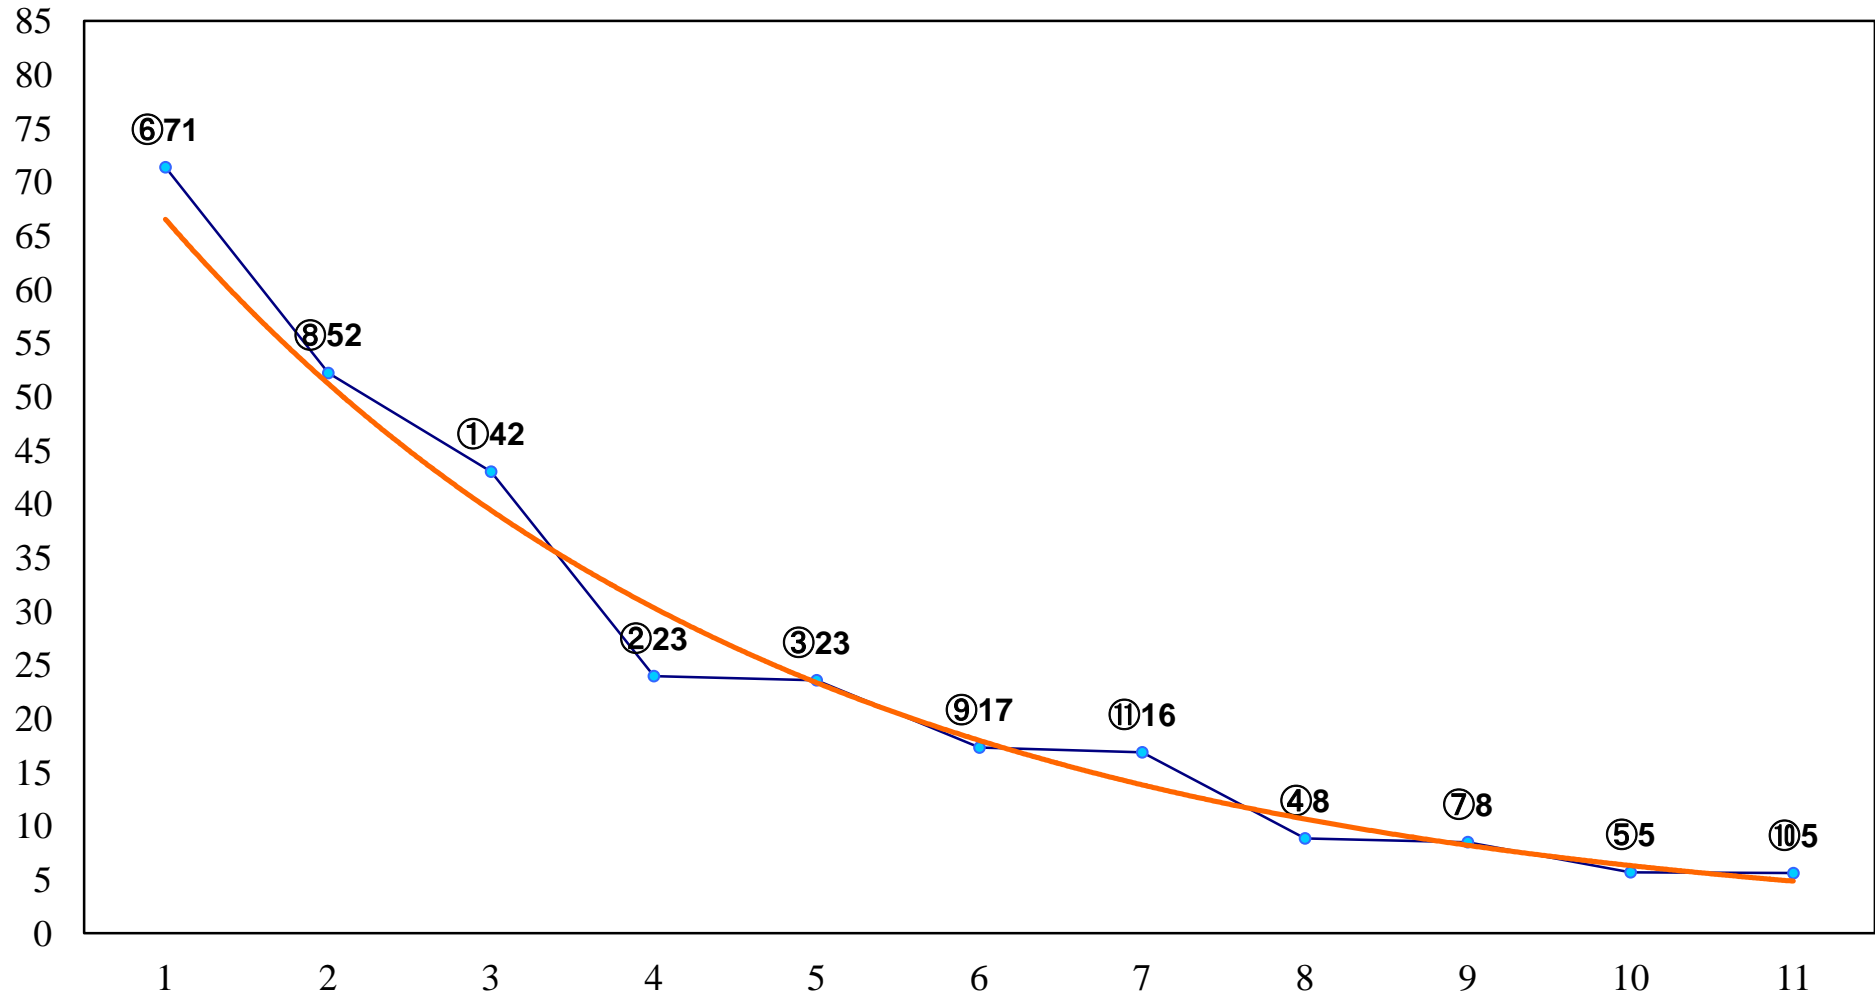

2017年12月25日(月) 大井競馬 11R 20:10
クリスマス賞A2以下選抜特別 右1800m

2017年12月25日(月) 大井競馬 12R 20:50
サンタクロース賞B2六B3一選抜特別 右1400m