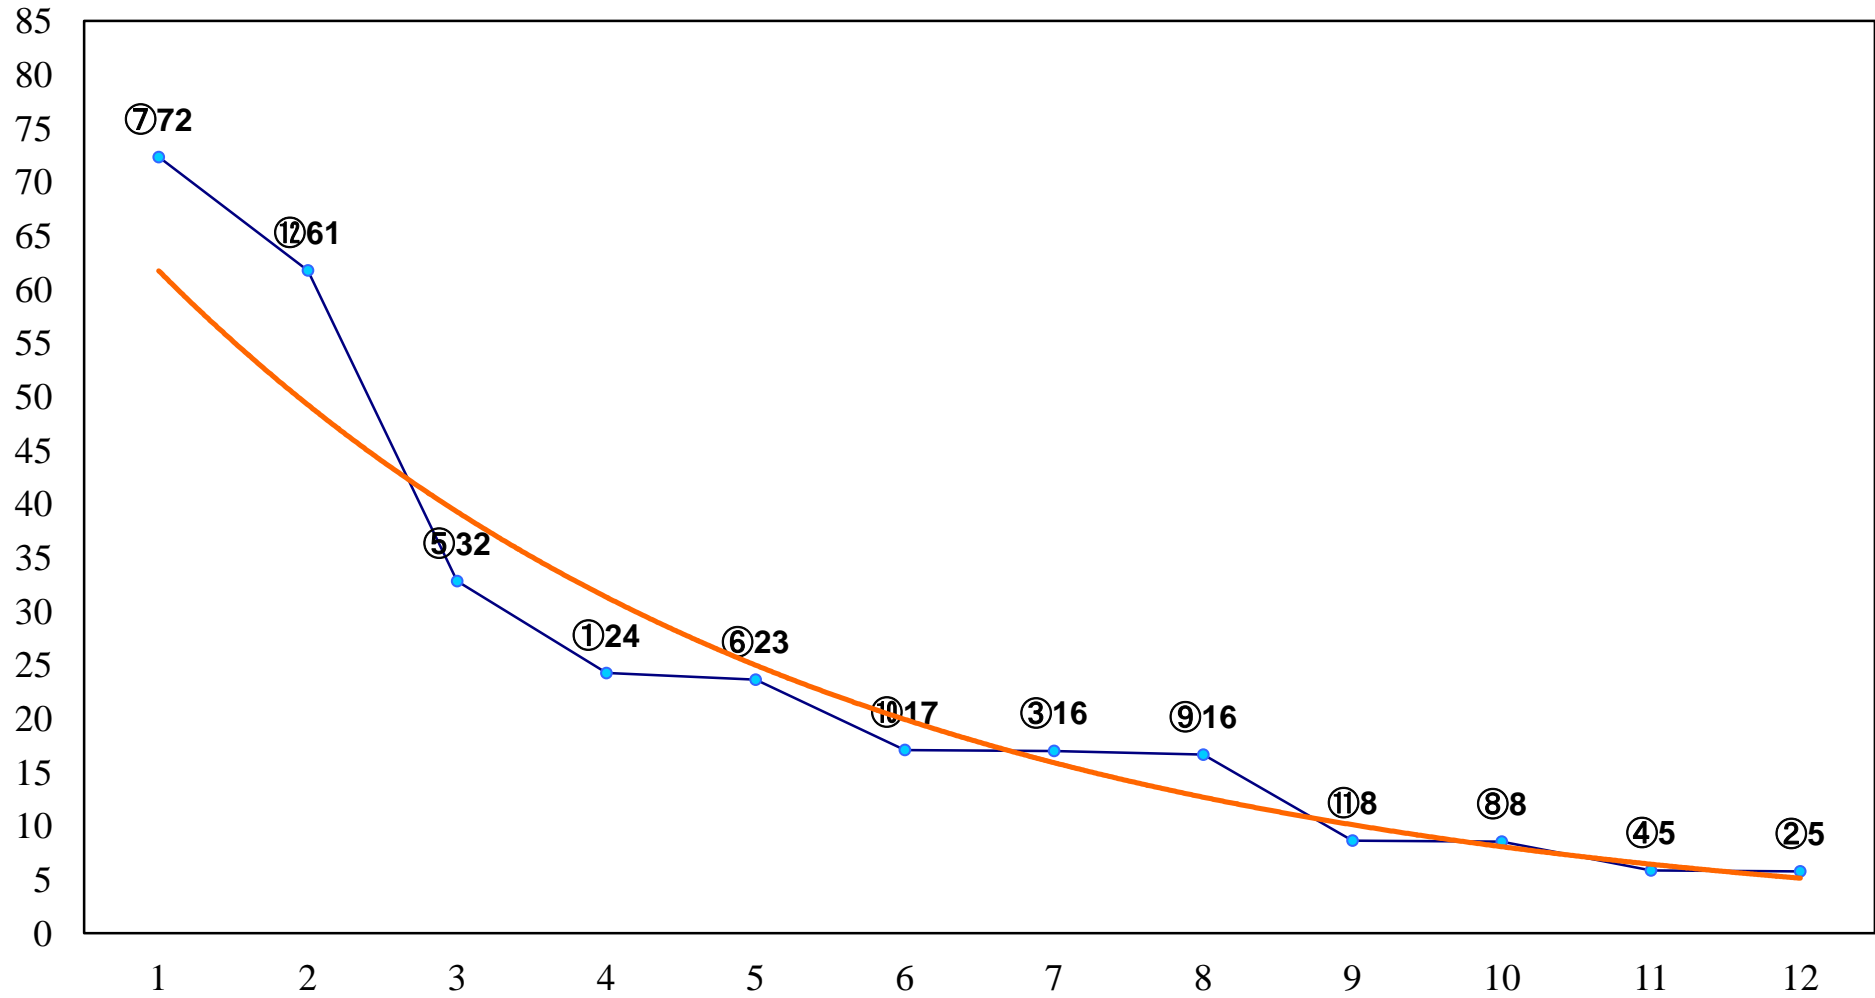

2017年12月25日(月) 大井競馬 5R 16:55
クラッカー賞C2ー ニ三 右1600m