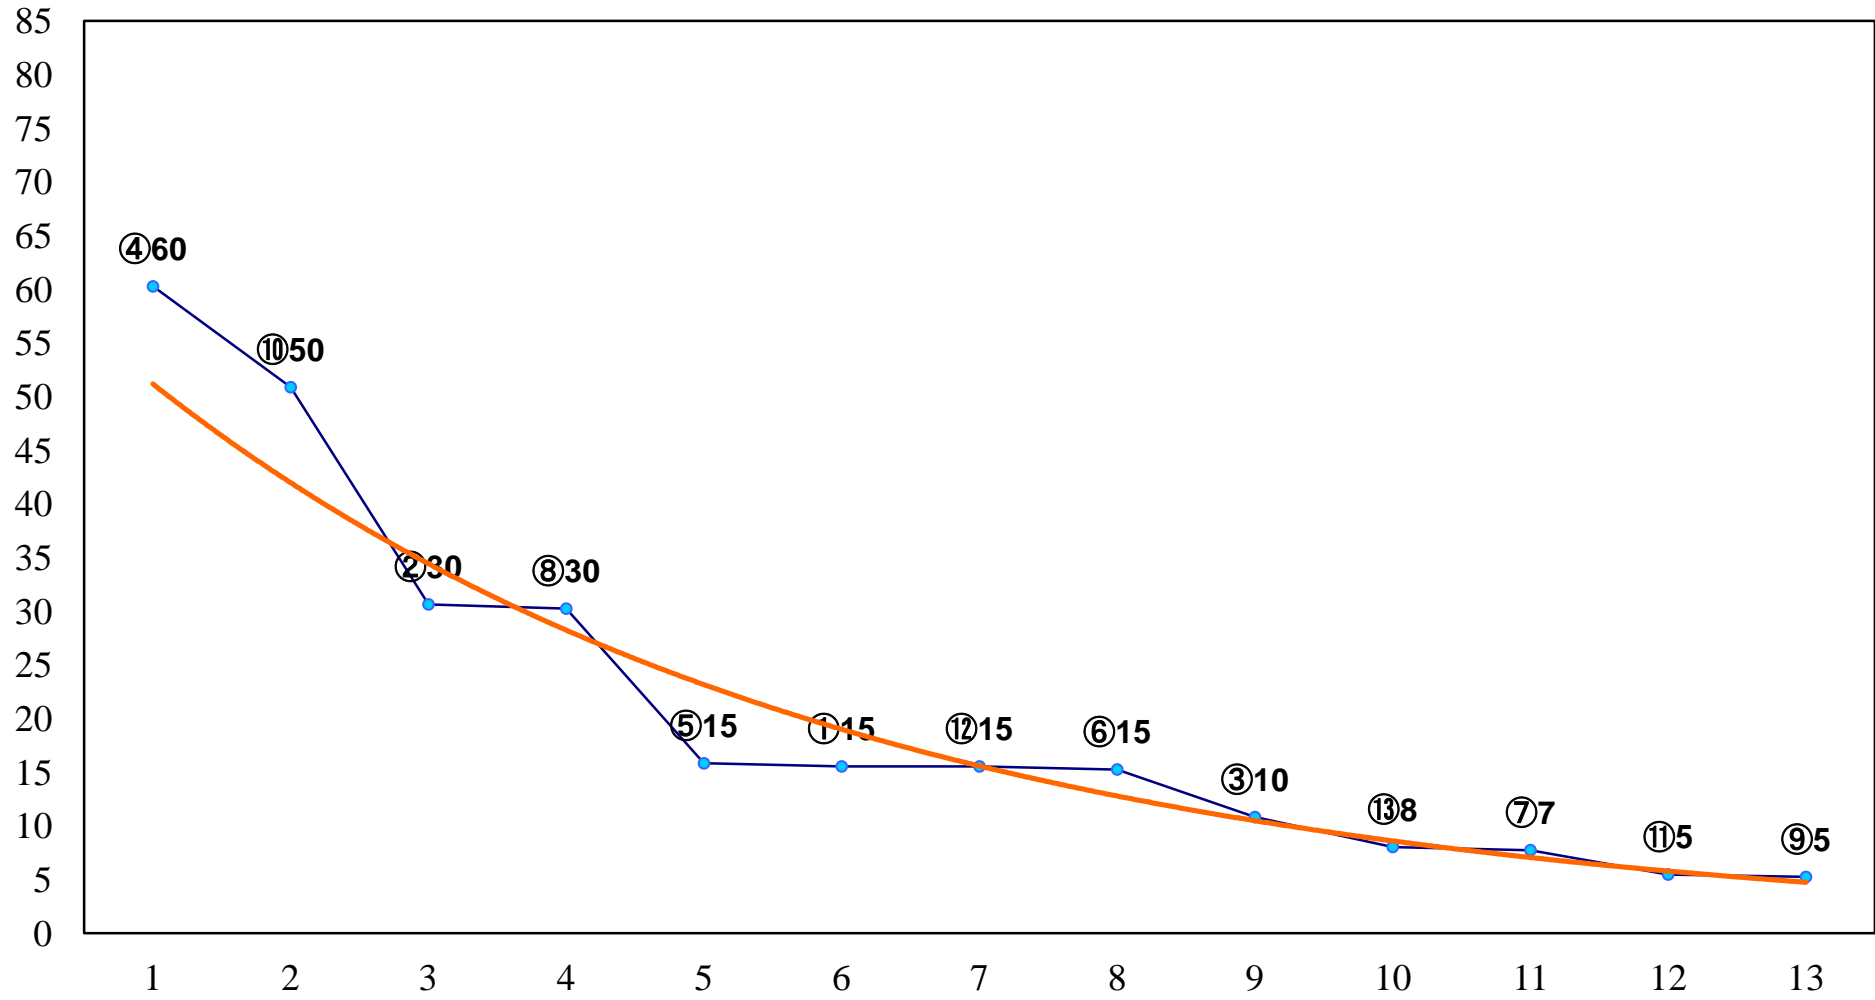

2017年12月25日(月) 大井競馬 1R 14:50
2歳新馬 右1400m