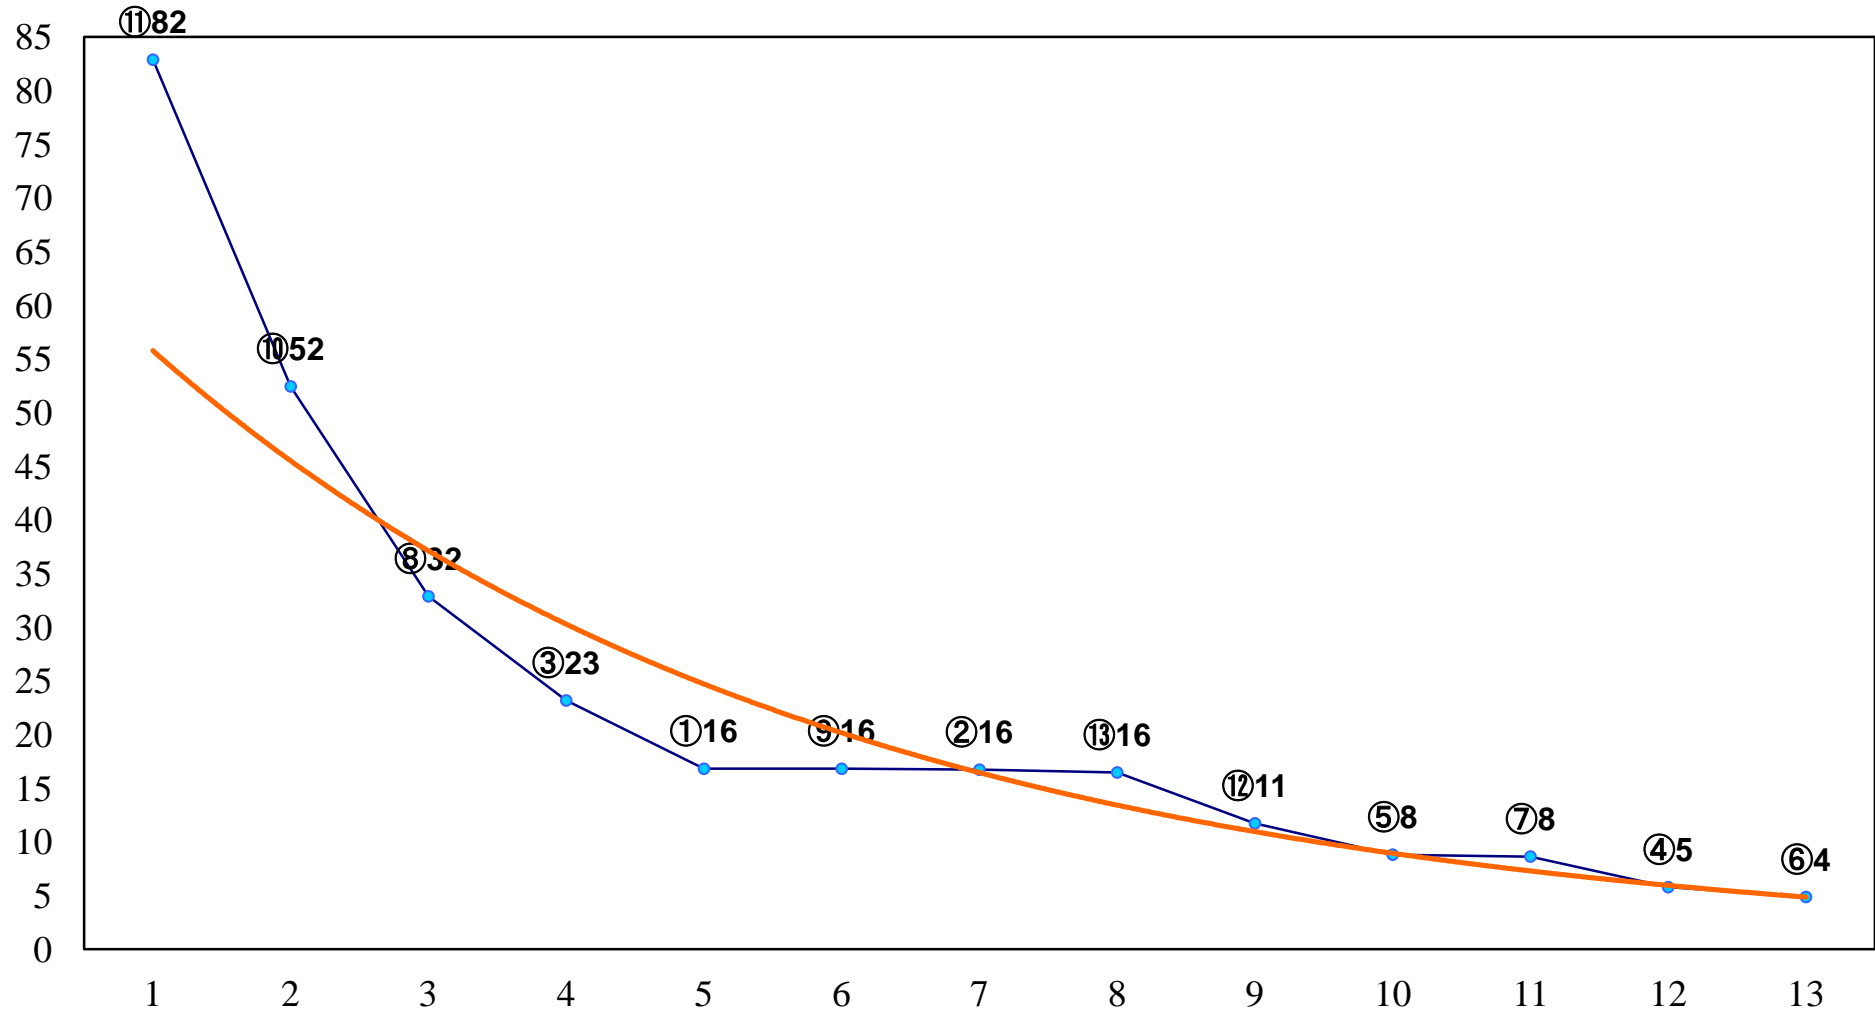

2017年12月25日(月) 大井競馬 6R 17:25
ジングルベル賞C2ーニ 三 右1400m