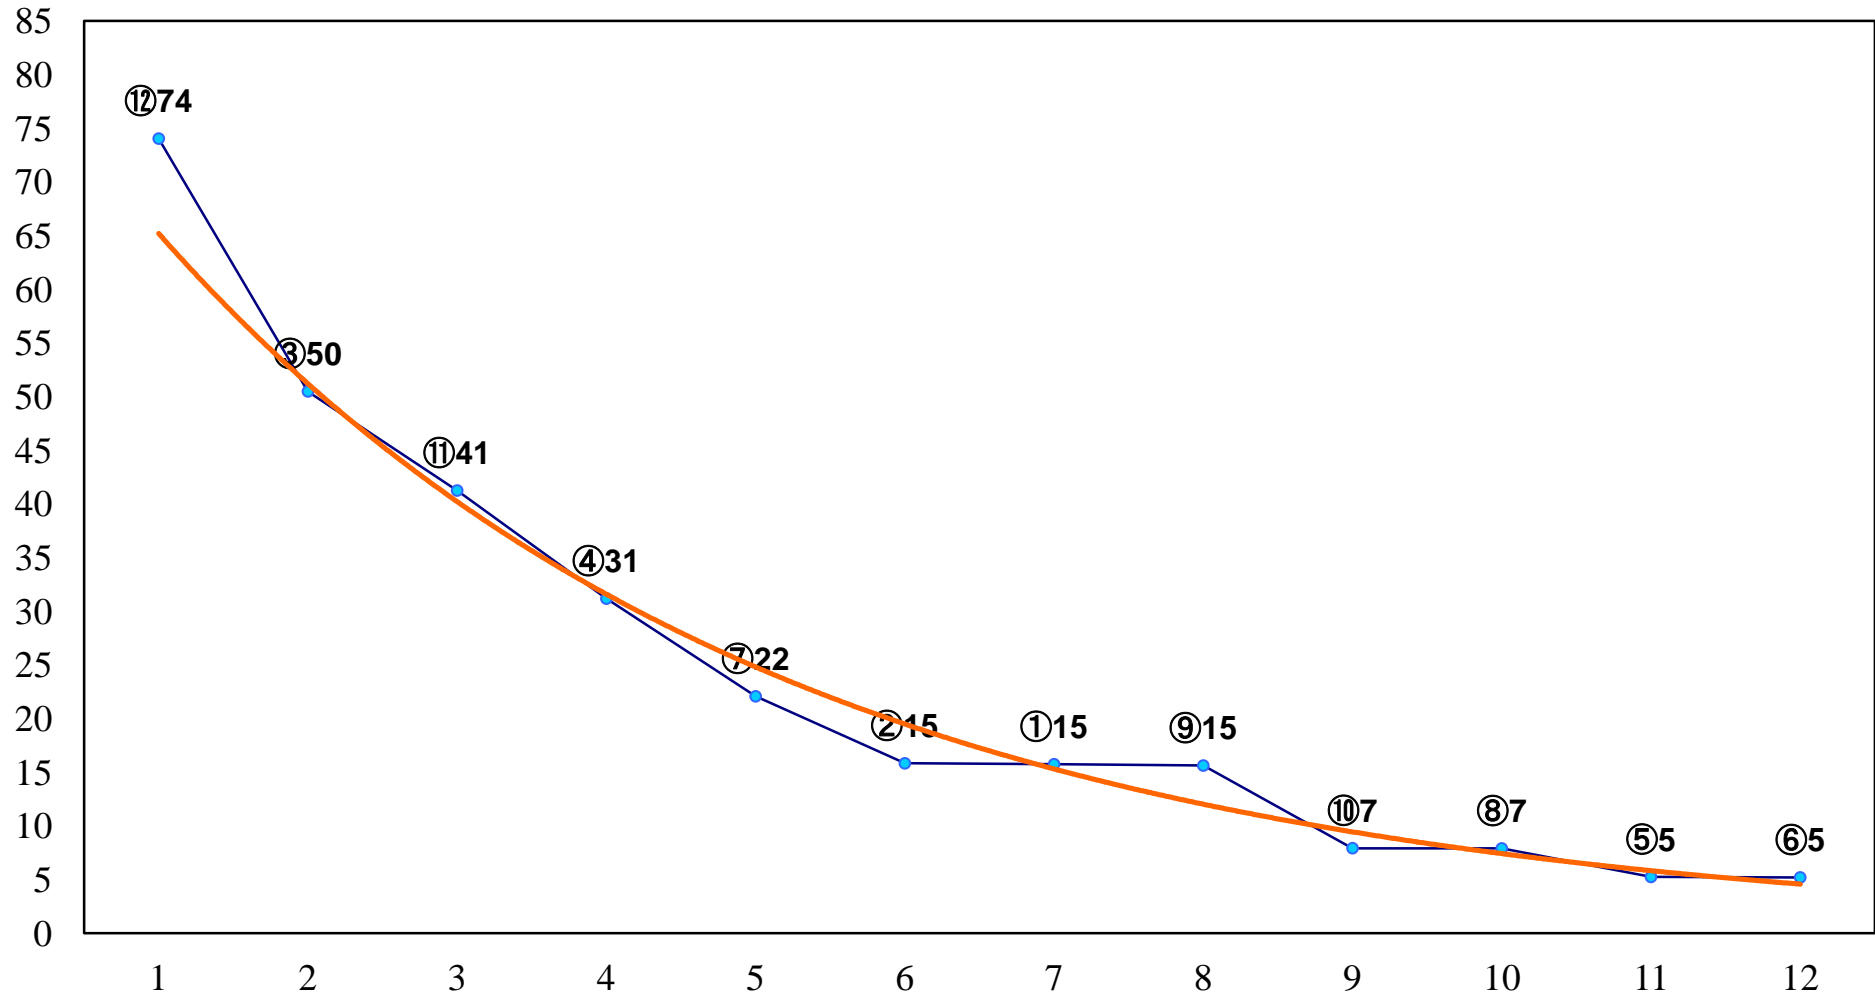

2017年12月25日(月) 大井競馬 3R 15:50
ポインセチア賞3歳120万円以下 右1400m

2017年12月25日(月) 大井競馬 2R 15:20
2歳新馬 右1200m