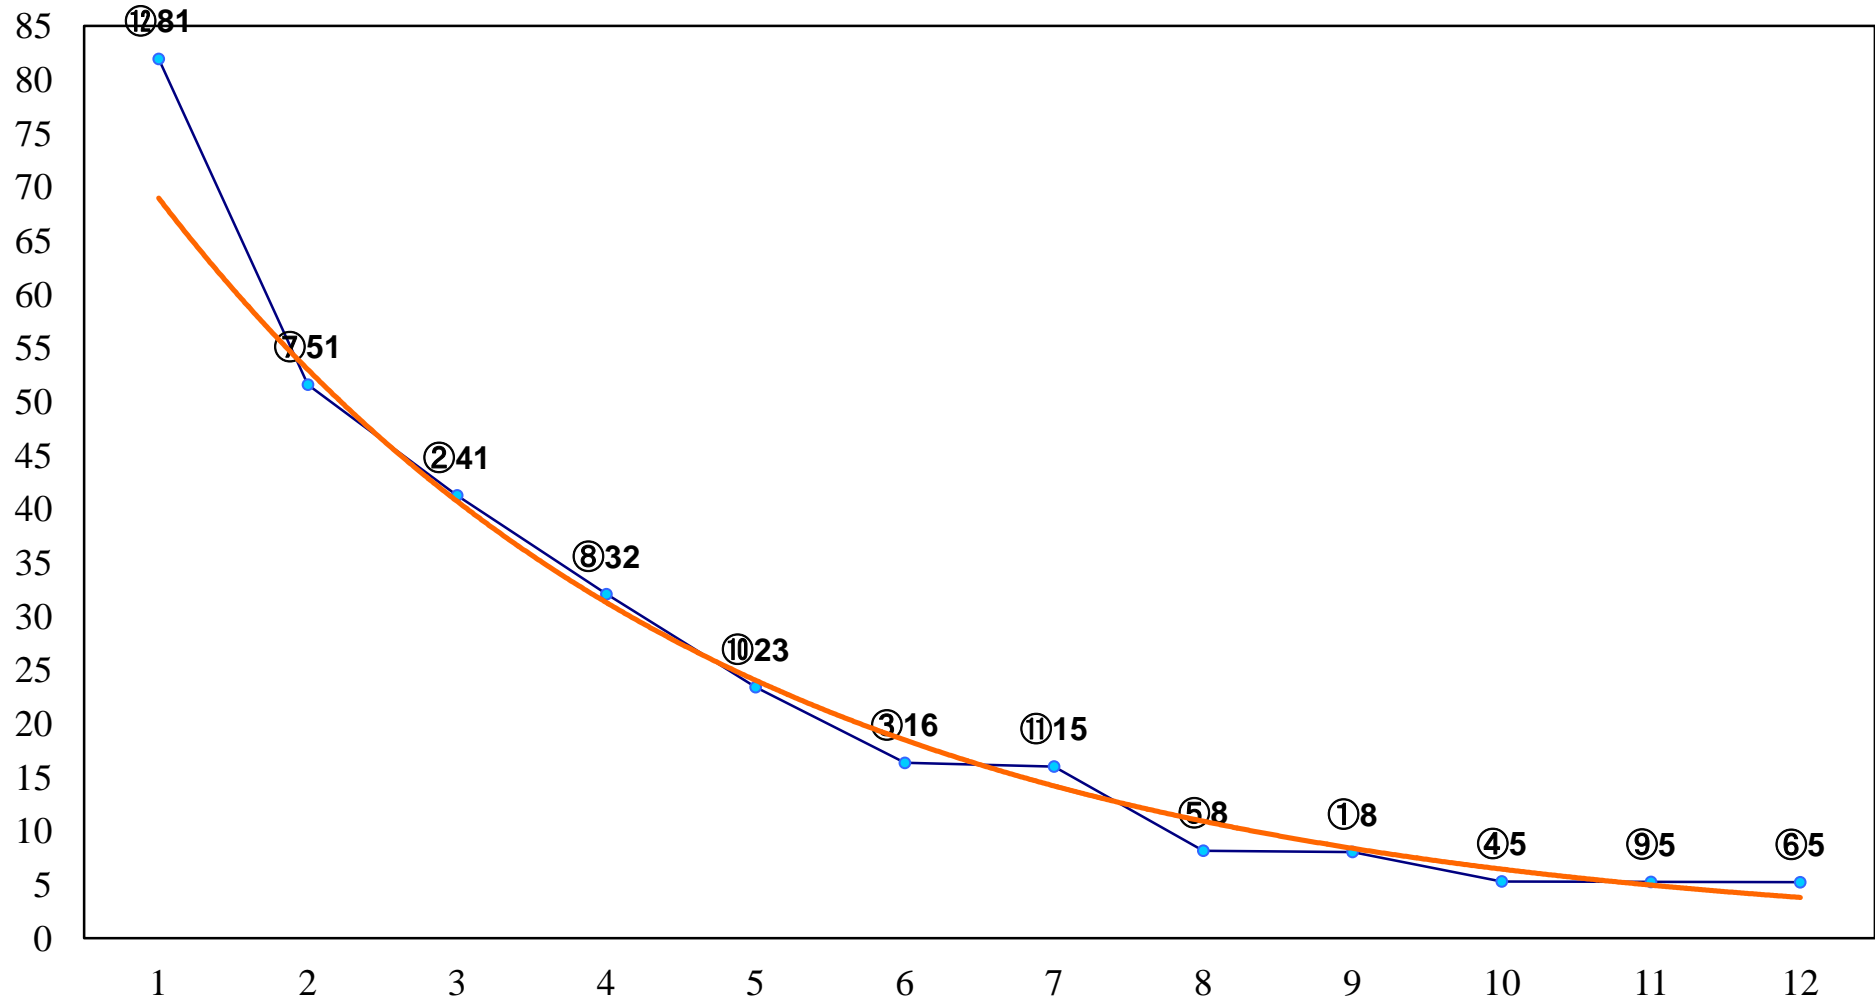

2017年05月30日(火) 浦和競馬 3R 12:00
C3八九 左1500m