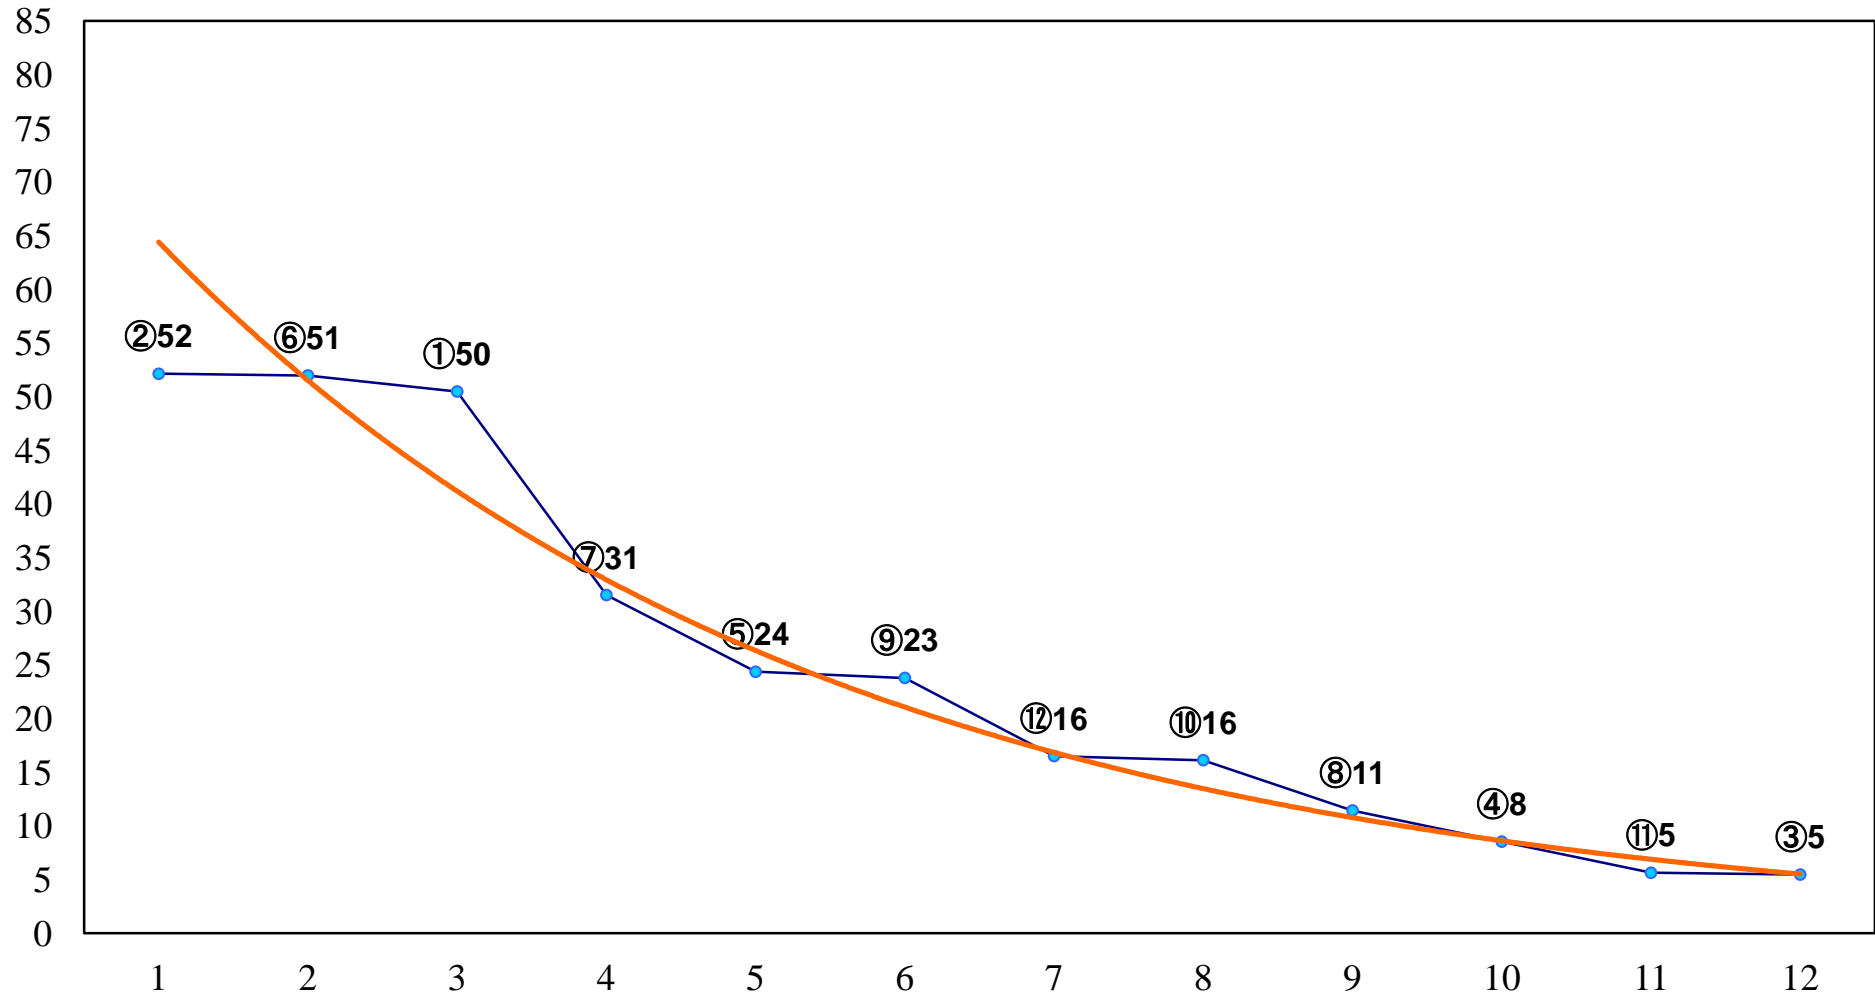

2017年05月30日(火) 浦和競馬 1R 11:00
3歳四 左1400m

2017年05月30日(火) 浦和競馬 2R 11:30
3歳三 左1400m

2017年05月30日(火) 浦和競馬 3R 12:00
C3八九 左1500m

2017年05月30日(火) 浦和競馬 4R 12:30
C3八九 左1400m

2017年05月30日(火) 浦和競馬 5R 13:05
C2選抜馬ア 左800m

2017年05月30日(火) 浦和競馬 6R 13:40
J交 ツインベスト特別3歳選抜馬 左1400m