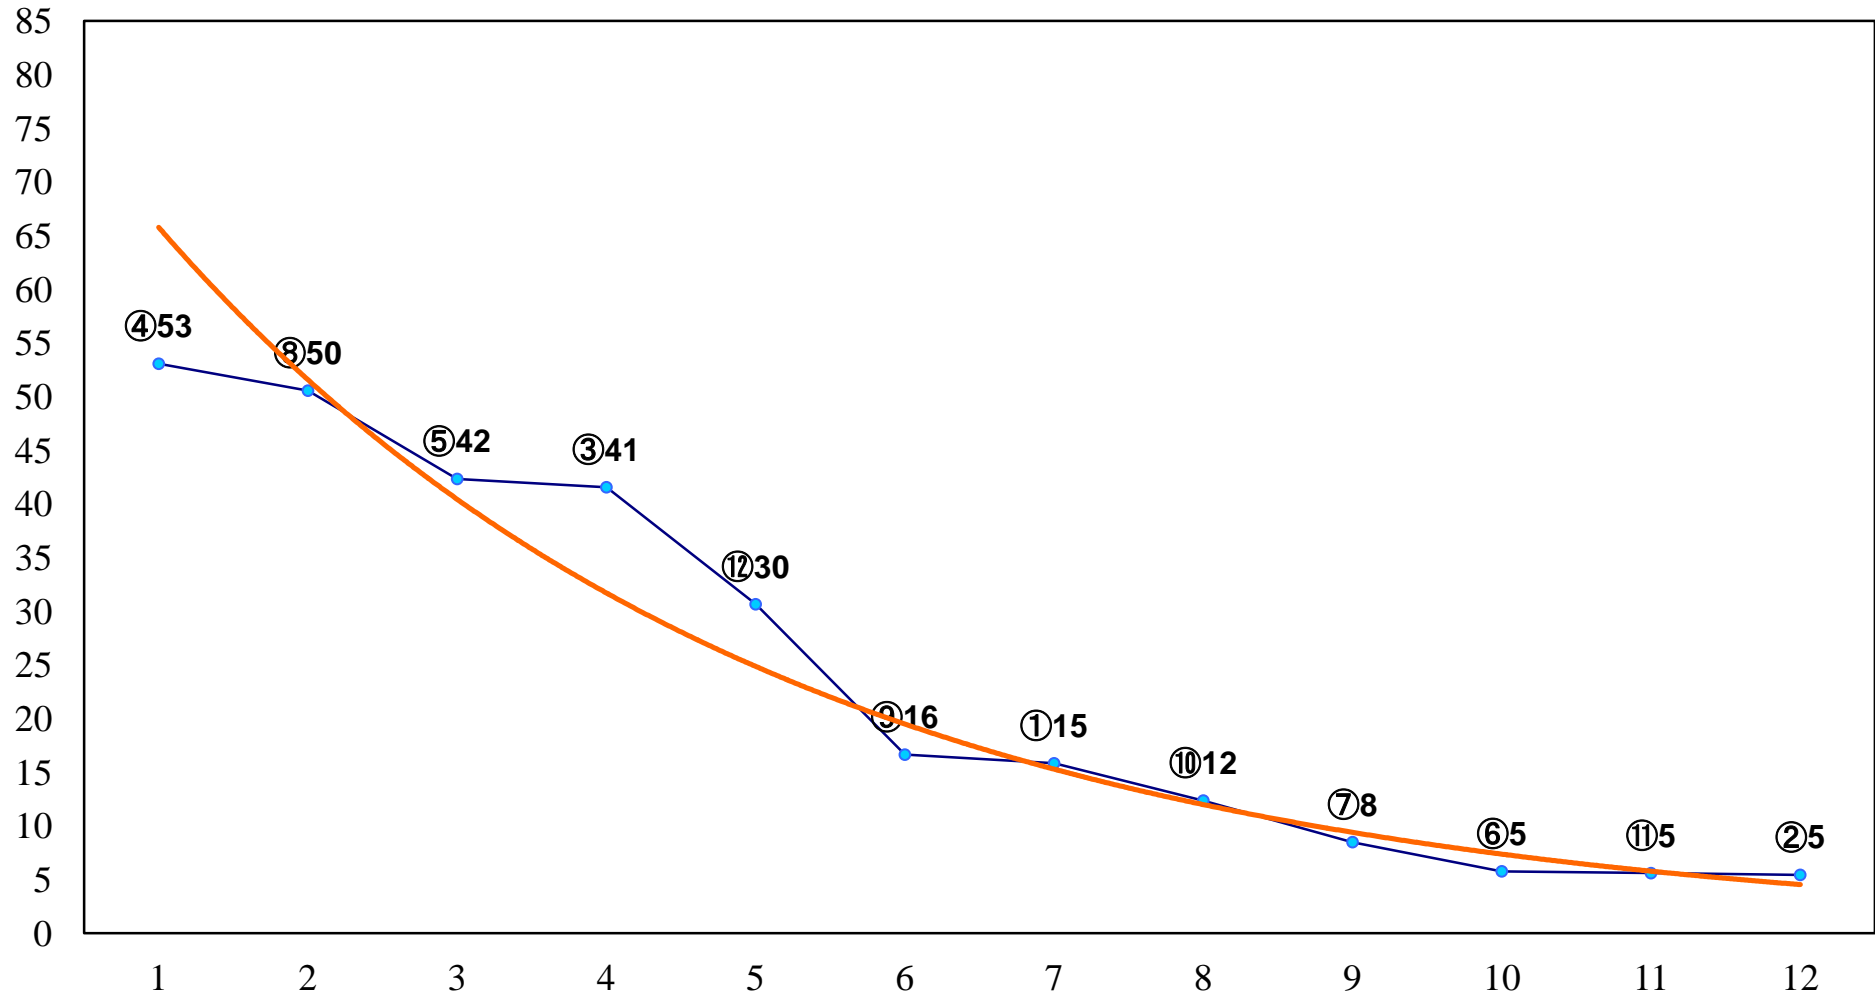

2017年05月30日(火) 浦和競馬 6R 13:40
J交 ツインベスト特別3歳選抜馬 左1400m