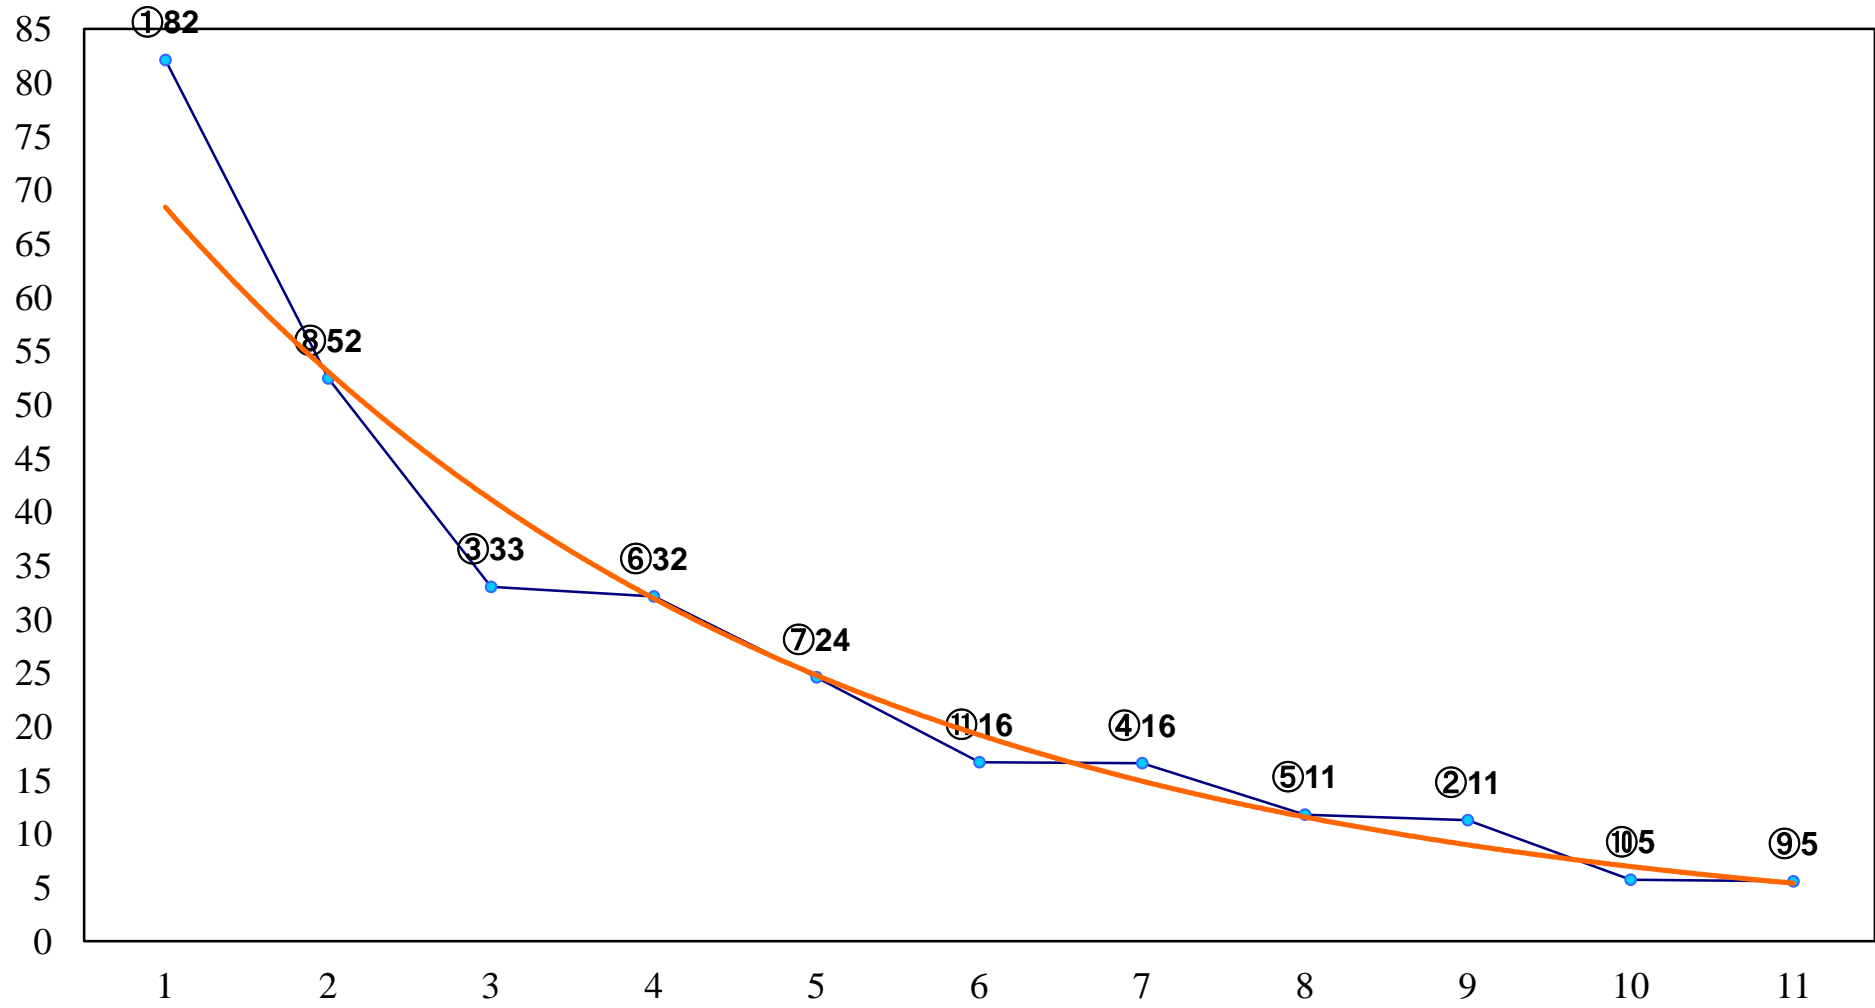

2017年05月30日(火) 浦和競馬 1R 11:00
3歳四 左1400m

2017年05月30日(火) 浦和競馬 2R 11:30
3歳三 左1400m

2017年05月30日(火) 浦和競馬 3R 12:00
C3八九 左1500m

2017年05月30日(火) 浦和競馬 4R 12:30
C3八九 左1400m

2017年05月30日(火) 浦和競馬 5R 13:05
C2選抜馬ア 左800m

2017年05月30日(火) 浦和競馬 6R 13:40
J交 ツインベスト特別3歳選抜馬 左1400m