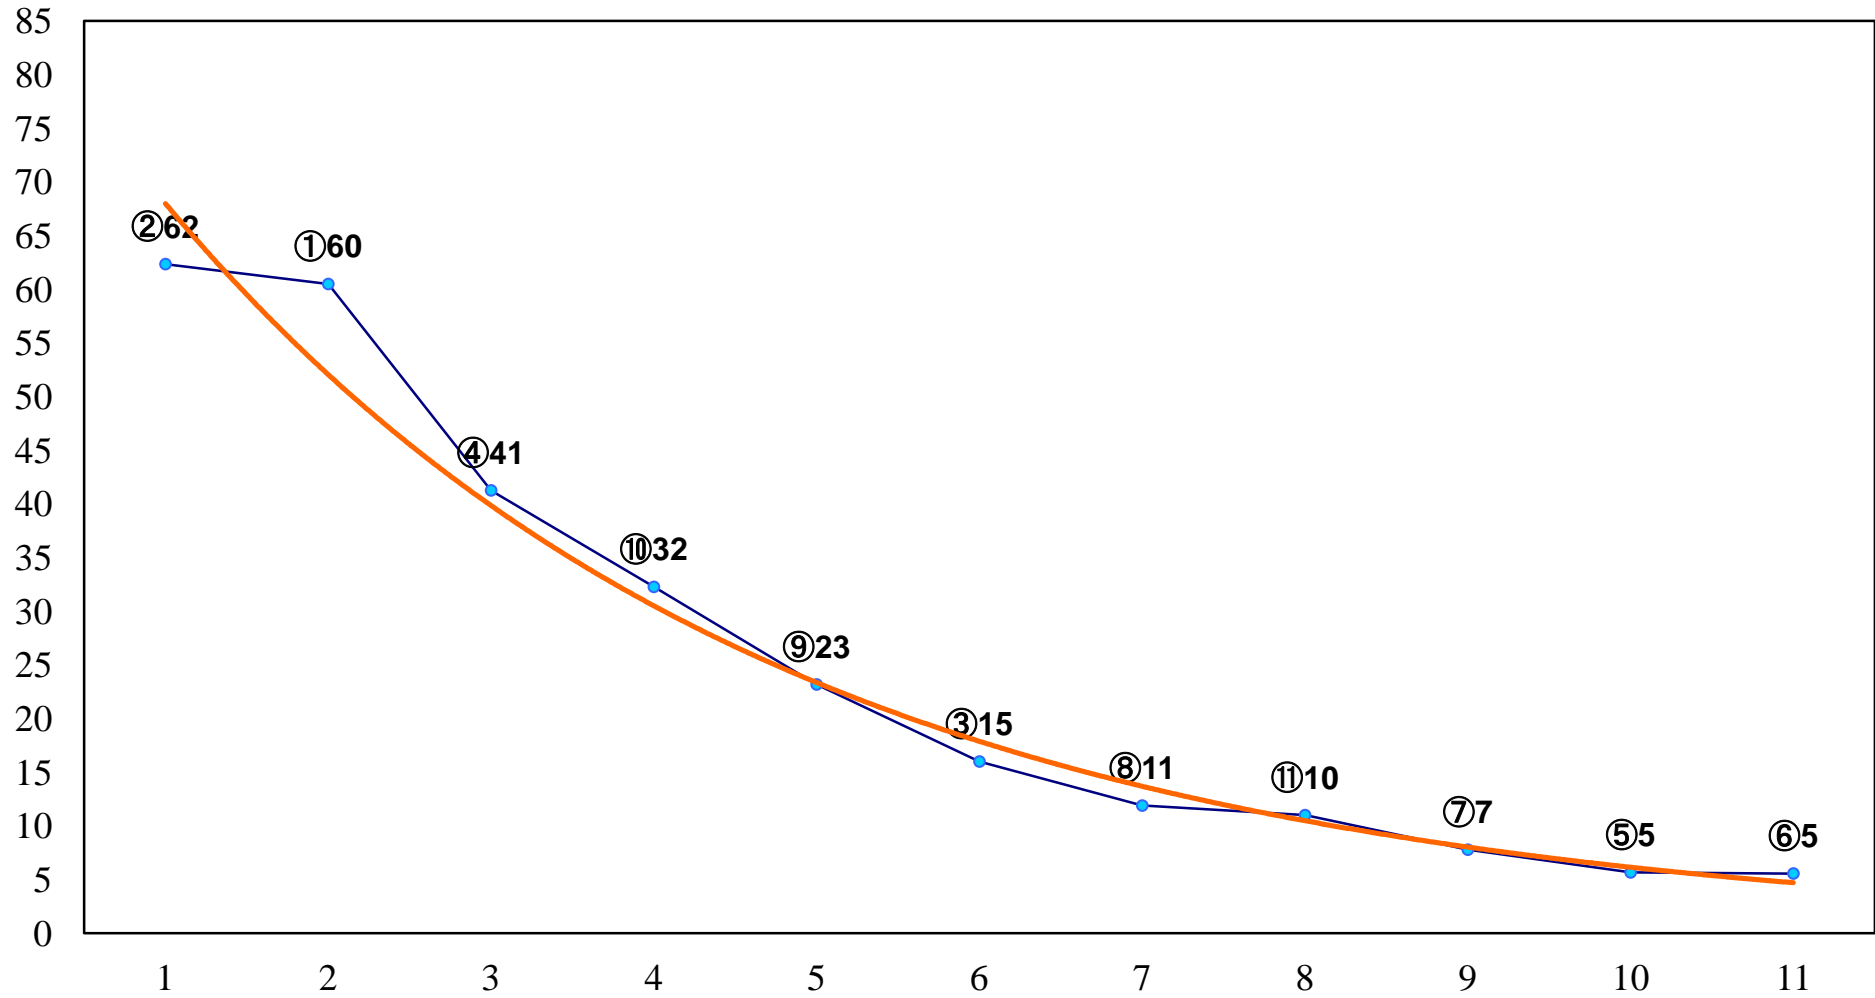

2017年05月30日(火) 浦和競馬 10R 16:00
深緑特別C2二 左1600m