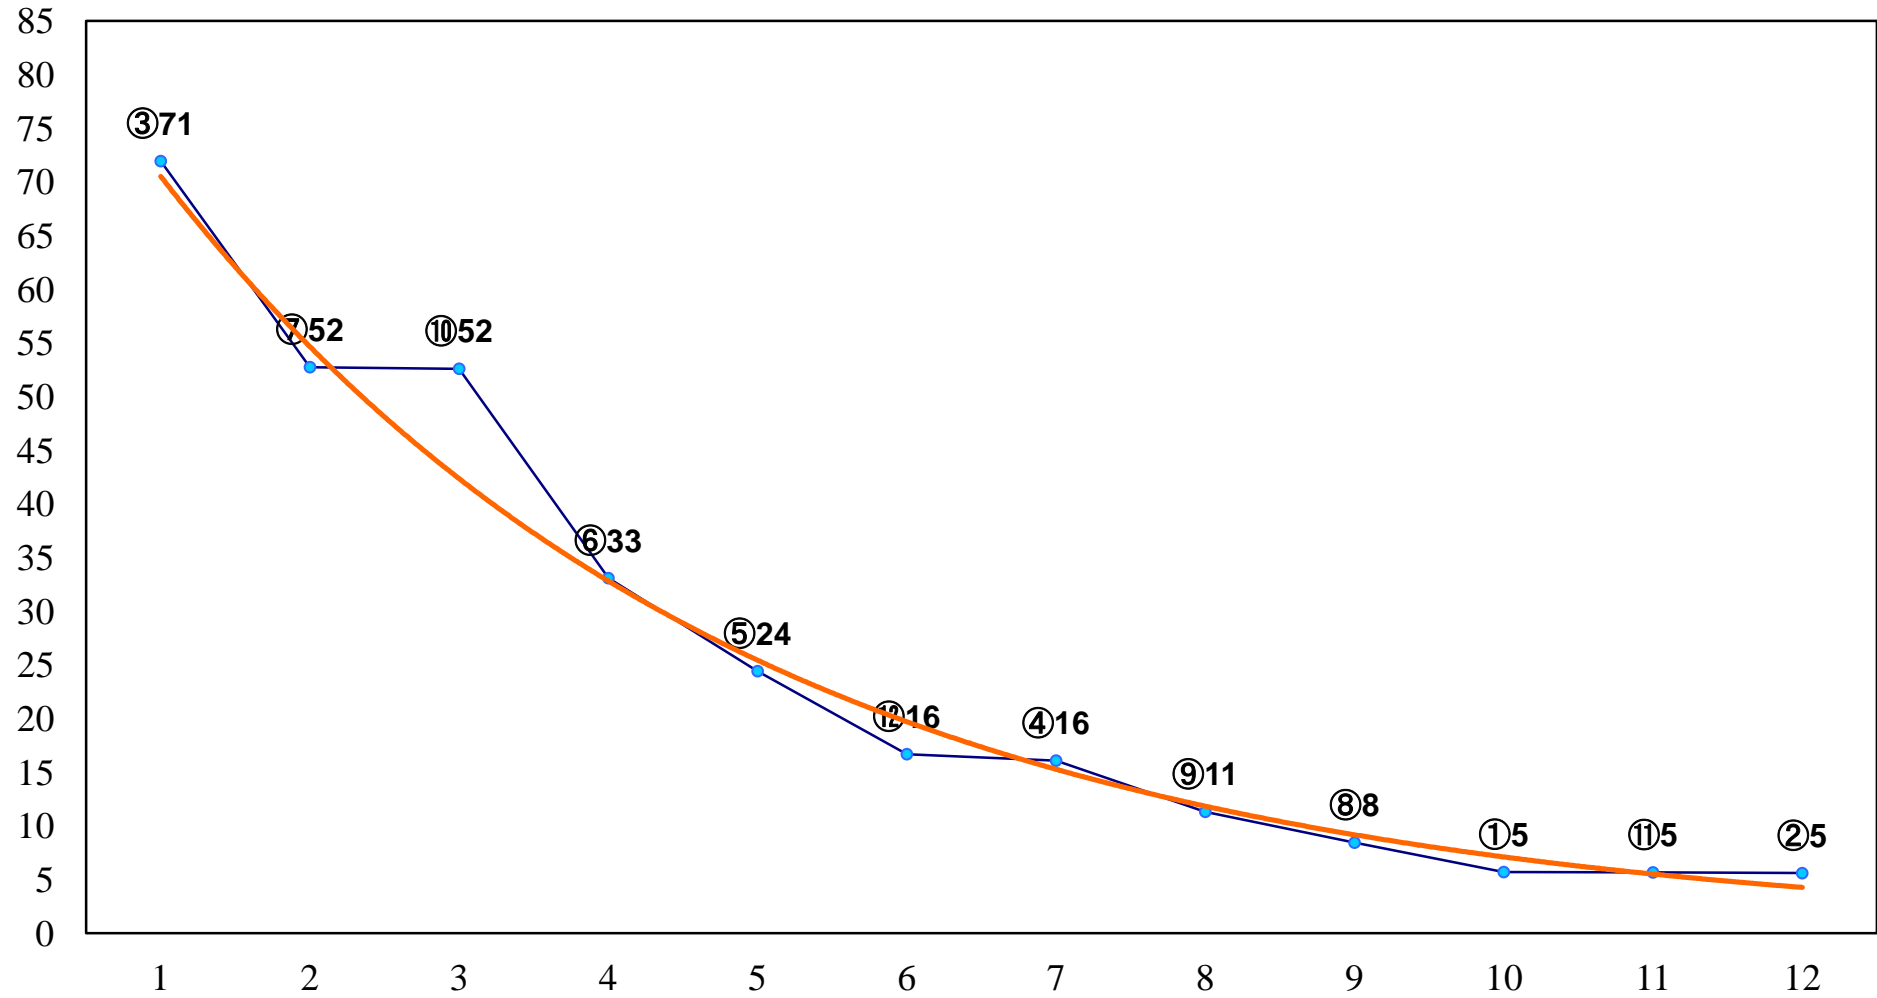

2017年05月30日(火) 浦和競馬 9R 15:25
足袋蔵のまち行田賞C1六七八 左1500m