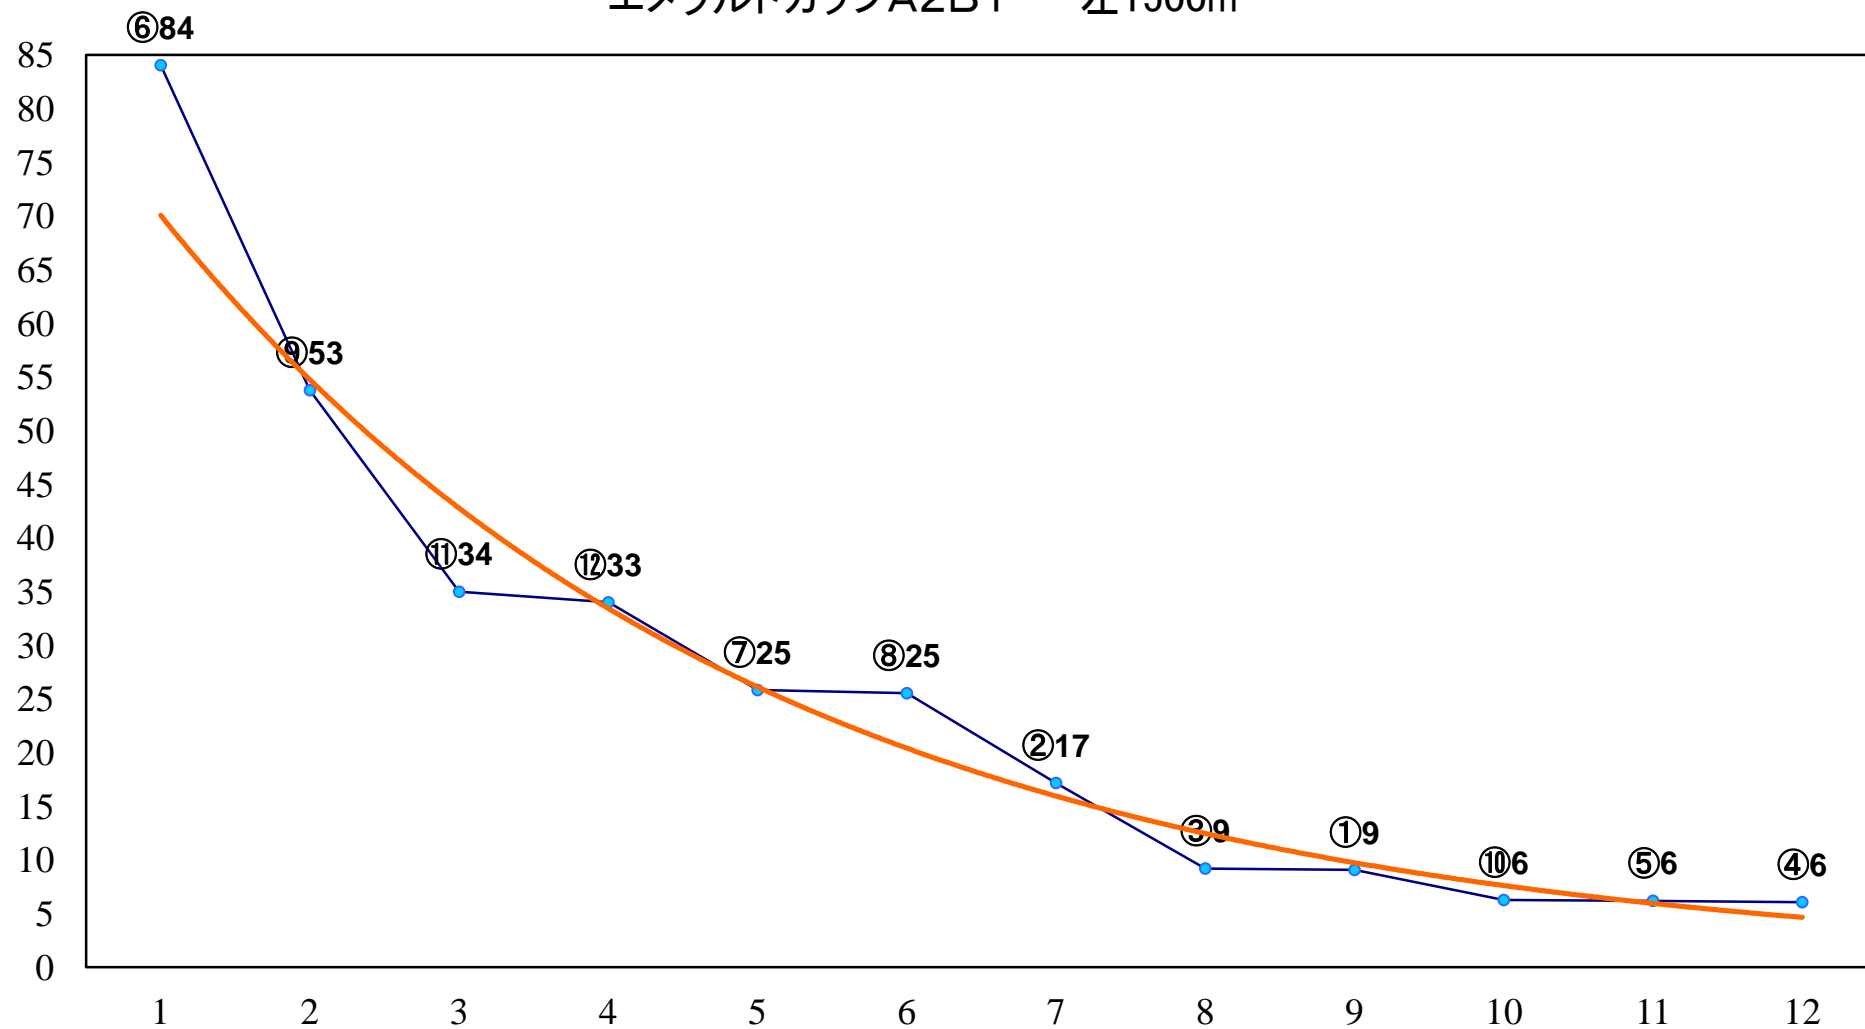

2017年05月30日(火) 浦和競馬 12R 17:10
カーネーション特別B2三B3一 左1400m