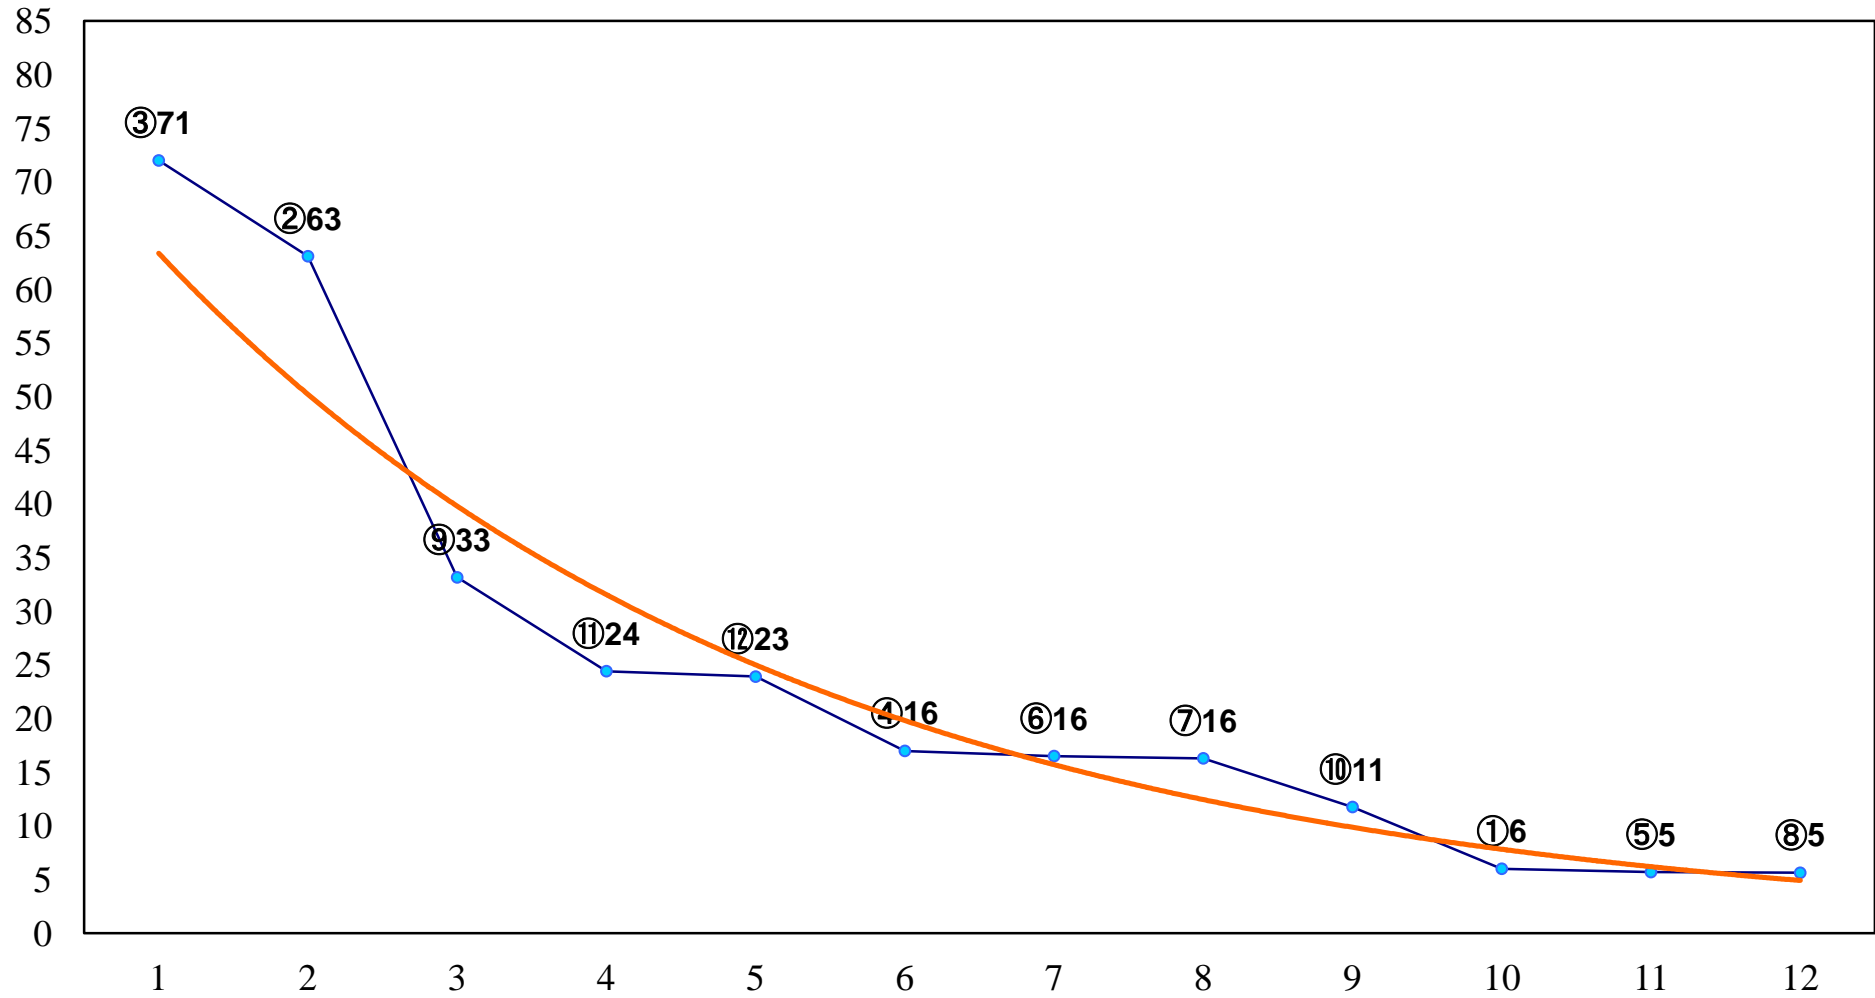

2017年05月30日(火) 浦和競馬 8R 14:50
世界キャラクターサミットinC1六七八 左1400m

2017年05月30日(火) 浦和競馬 7R 14:15
C1六七八 左1400m