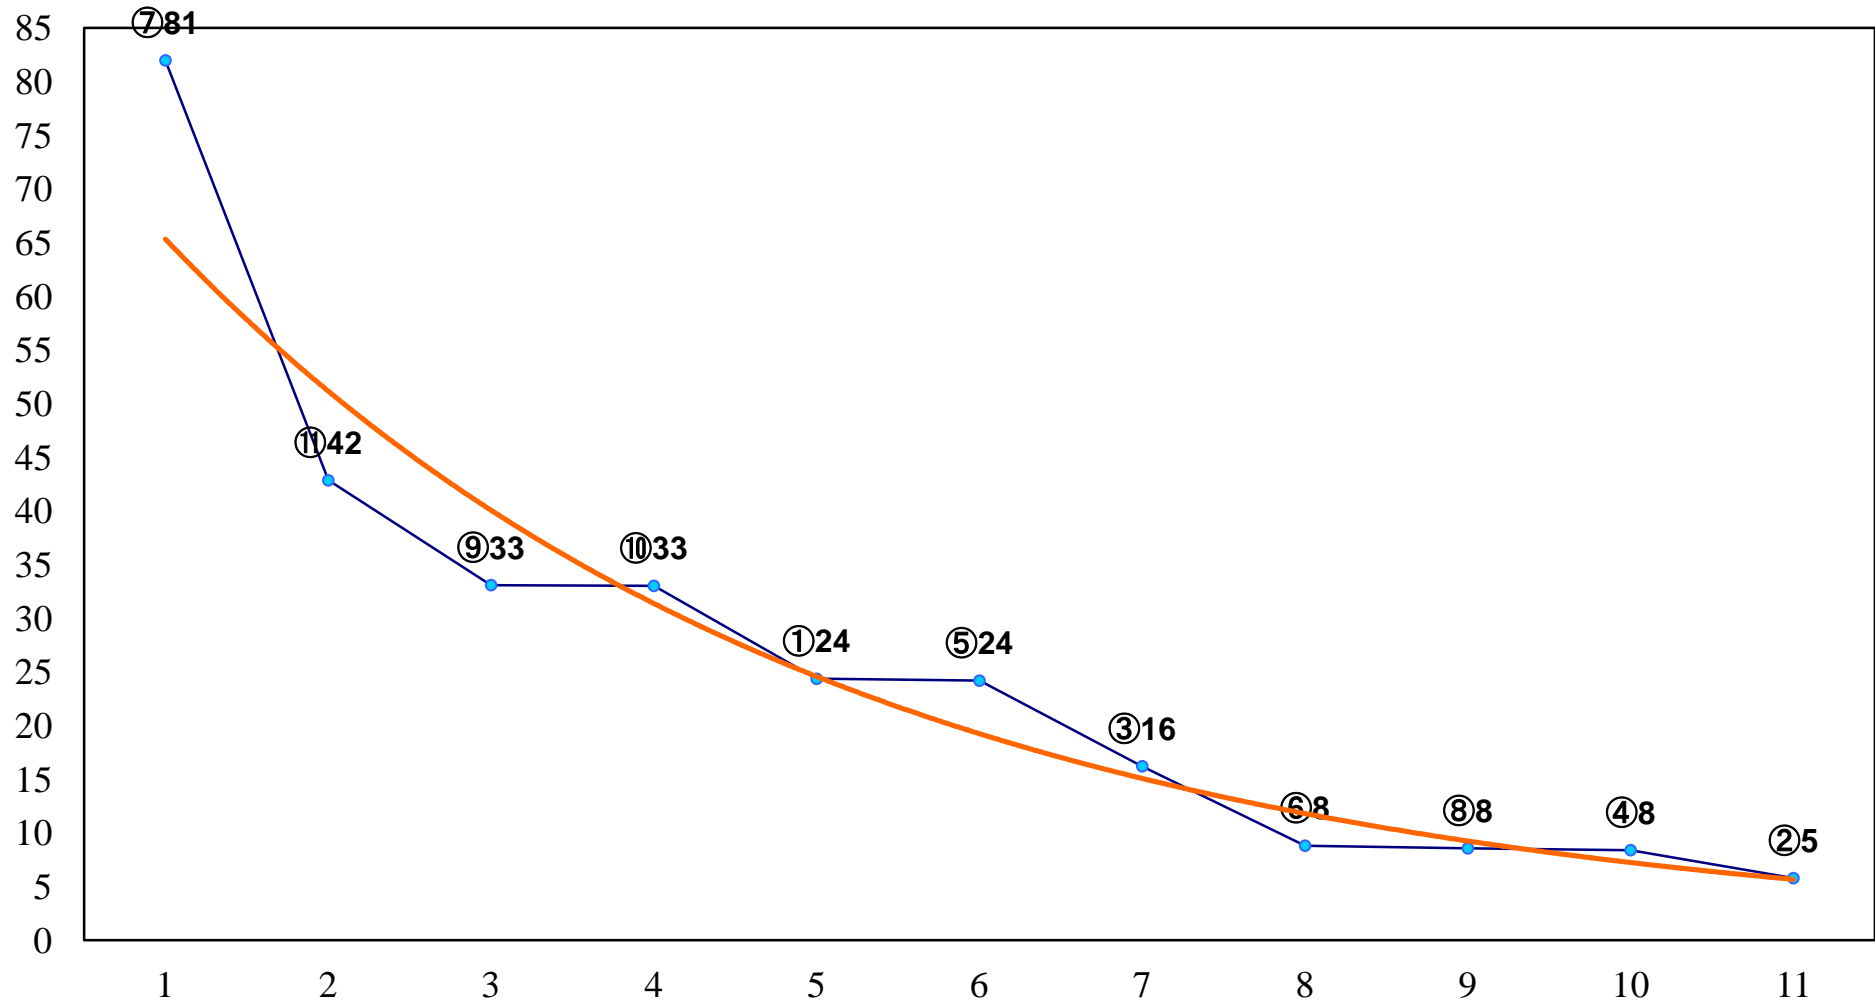

2017年05月30日(火) 浦和競馬 1R 11:00
3歳四 左1400m

2017年05月30日(火) 浦和競馬 2R 11:30
3歳三 左1400m

2017年05月30日(火) 浦和競馬 3R 12:00
C3八九 左1500m

2017年05月30日(火) 浦和競馬 4R 12:30
C3八九 左1400m

2017年05月30日(火) 浦和競馬 5R 13:05
C2選抜馬ア 左800m

2017年05月30日(火) 浦和競馬 6R 13:40
J交 ツインベスト特別3歳選抜馬 左1400m