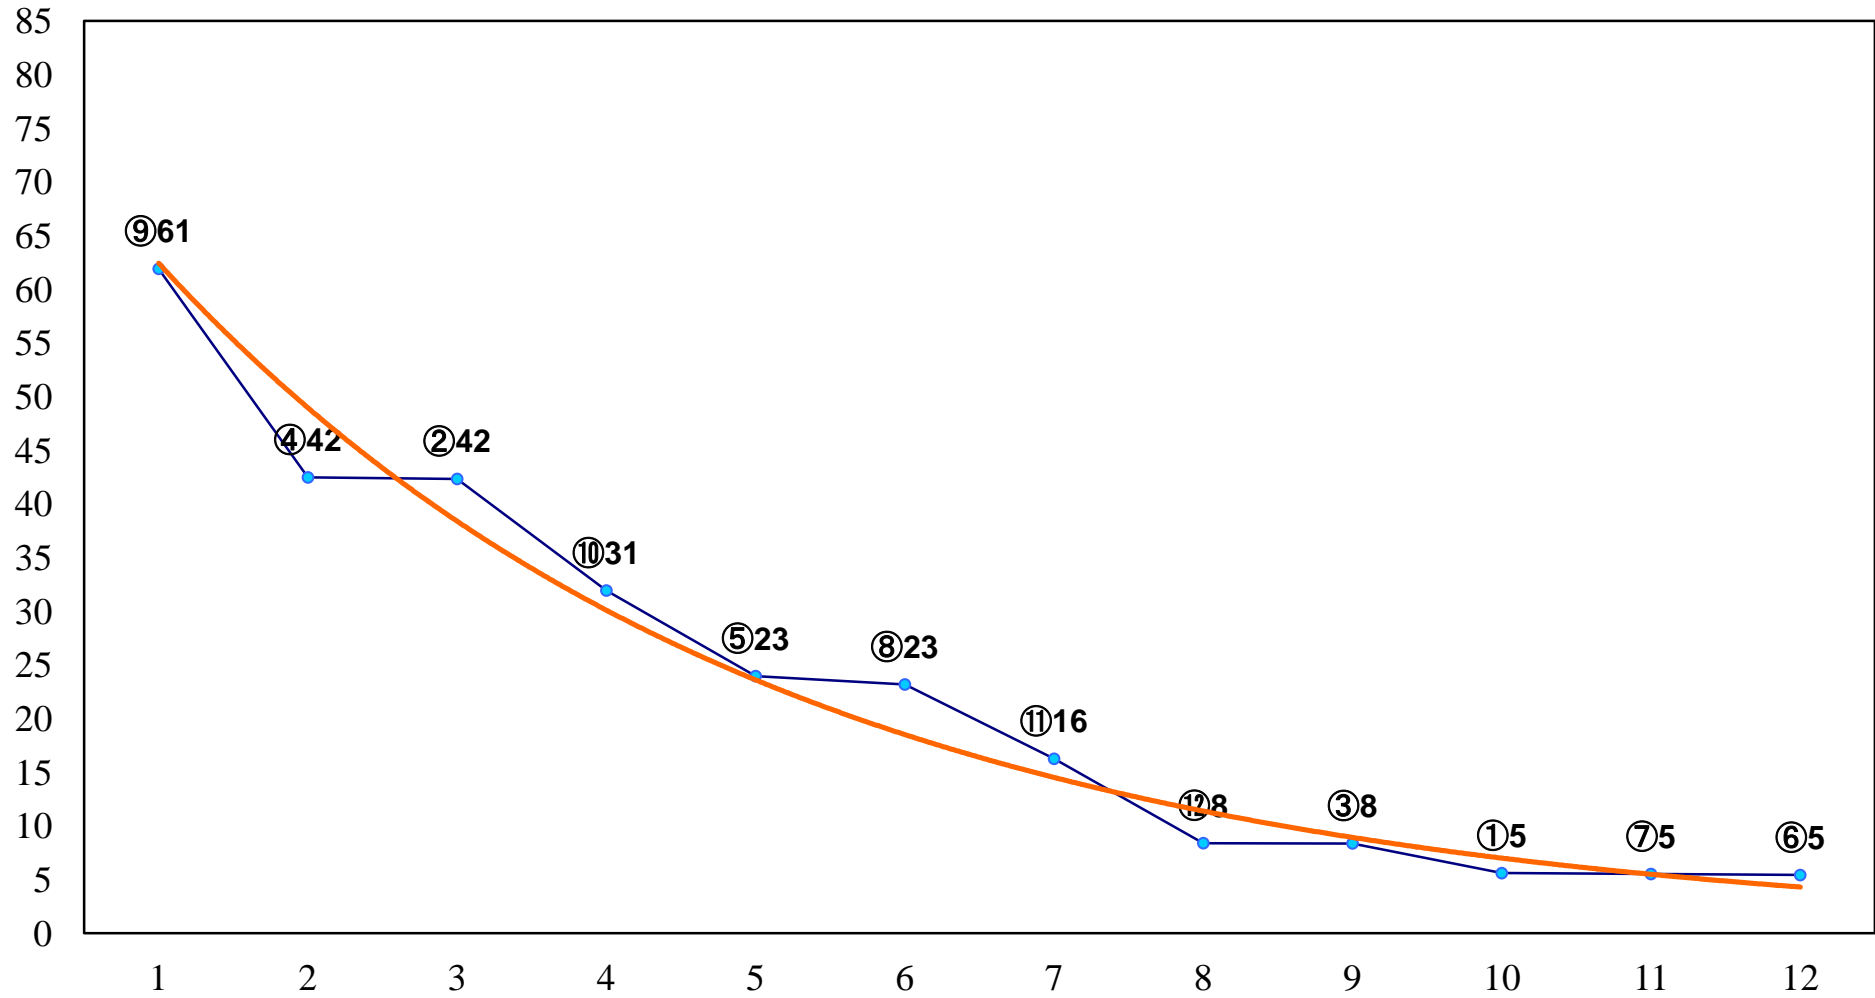

2017年05月30日(火) 浦和競馬 1R 11:00
3歳四 左1400m

2017年05月30日(火) 浦和競馬 2R 11:30
3歳三 左1400m

2017年05月30日(火) 浦和競馬 3R 12:00
C3八九 左1500m

2017年05月30日(火) 浦和競馬 4R 12:30
C3八九 左1400m

2017年05月30日(火) 浦和競馬 5R 13:05
C2選抜馬ア 左800m

2017年05月30日(火) 浦和競馬 6R 13:40
J交 ツインベスト特別3歳選抜馬 左1400m