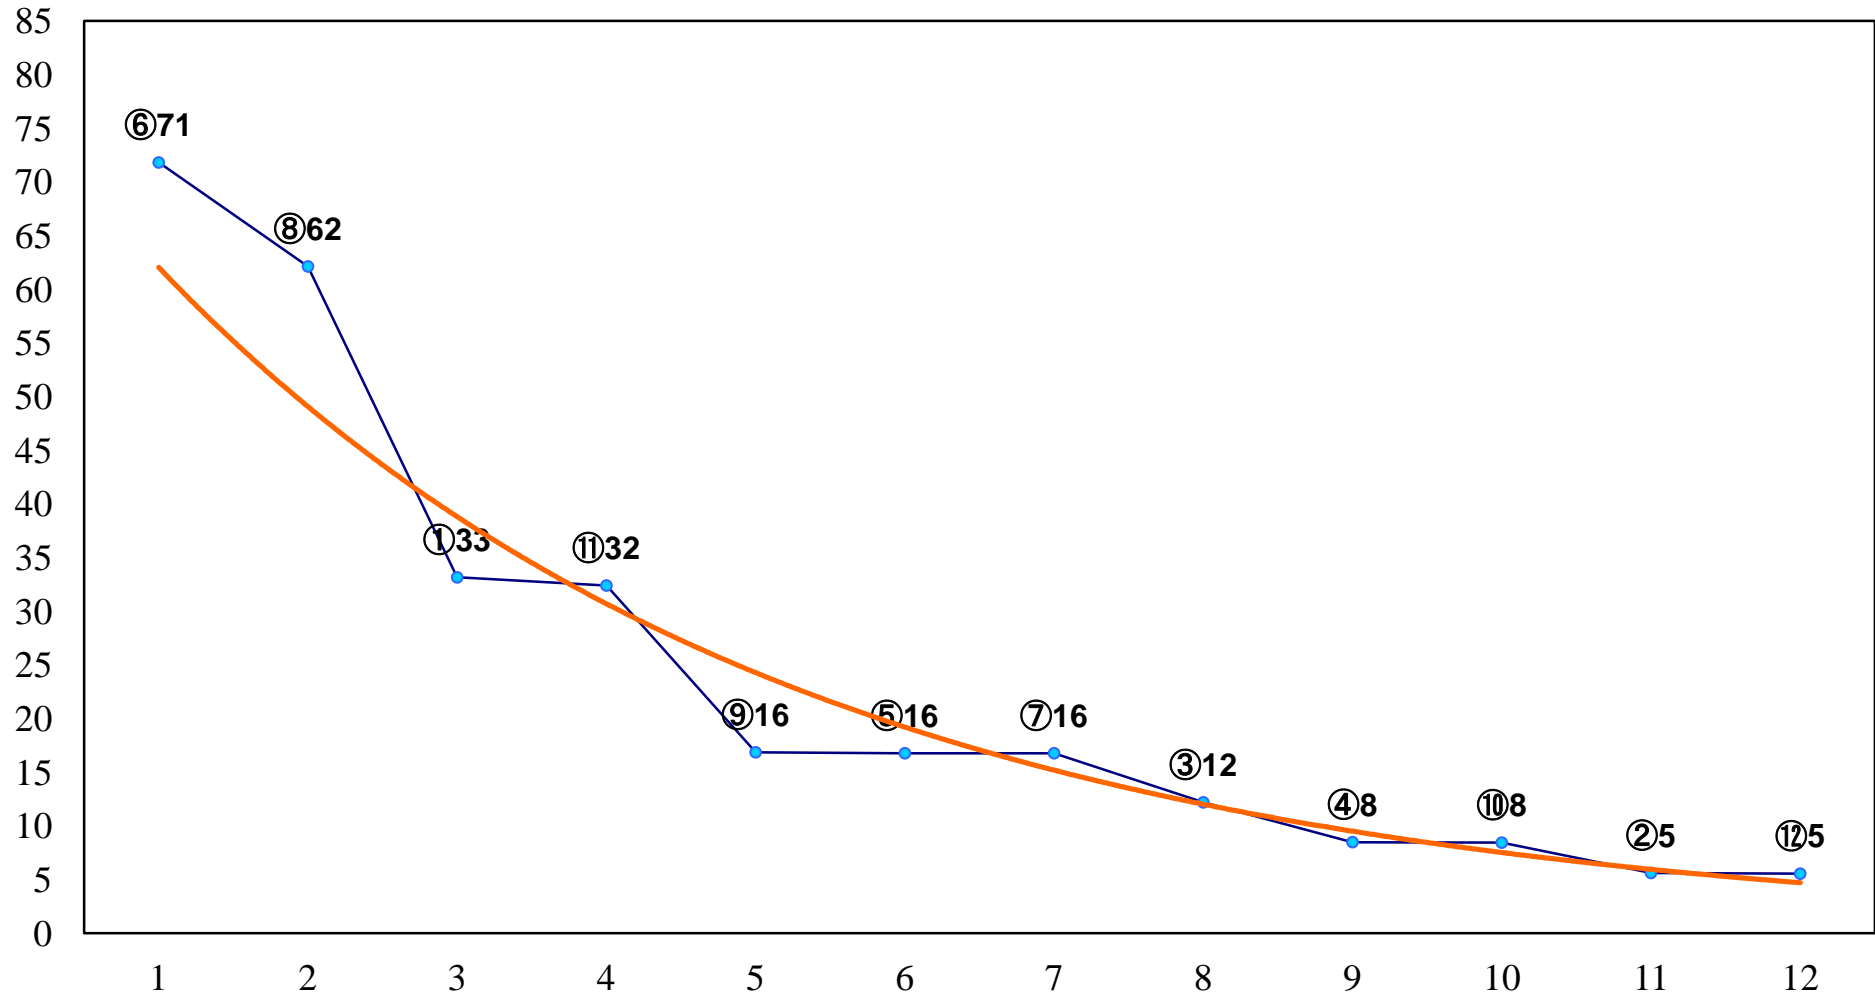

2018年01月11日(木) 浦和競馬 8R 13:55
埼玉県養蜂協会賞C2八九 左1400m