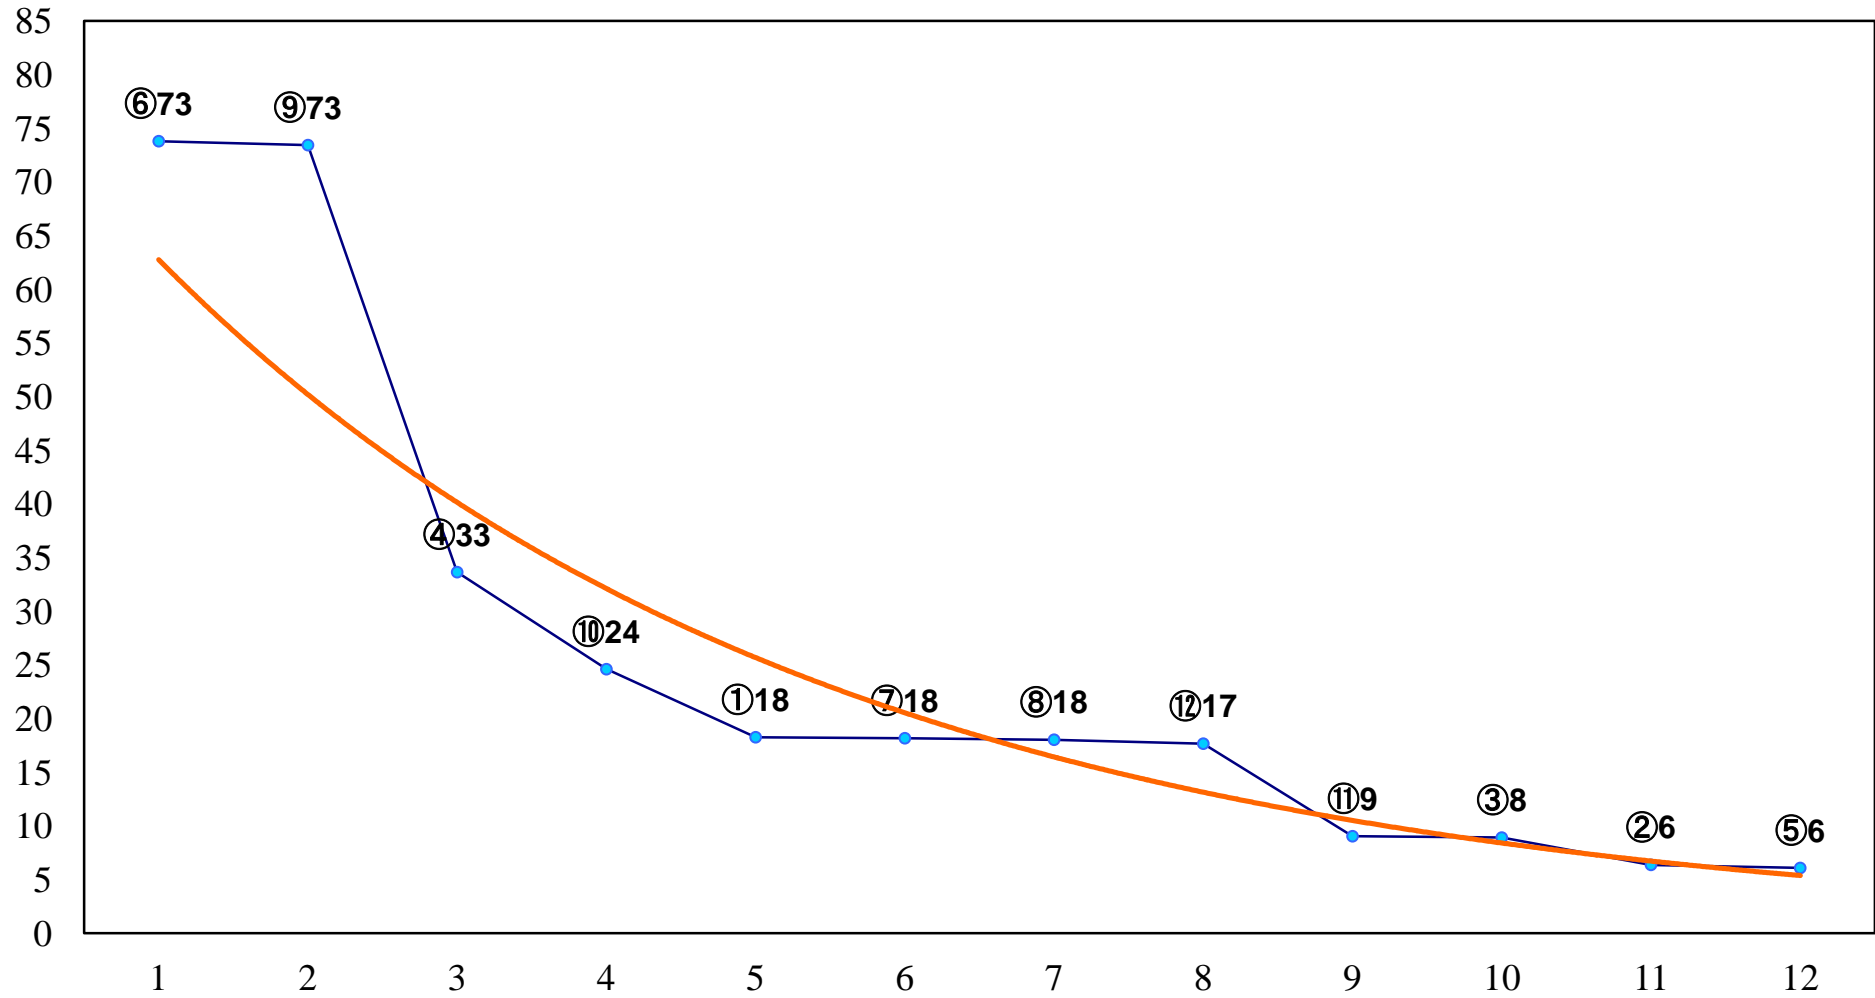

2018年01月11日(木) 浦和競馬 11R 15:40
新春賞A2下選抜馬 左1400m

2018年01月11日(木) 浦和競馬 12R 16:15
初富士特別B3三 左1400m