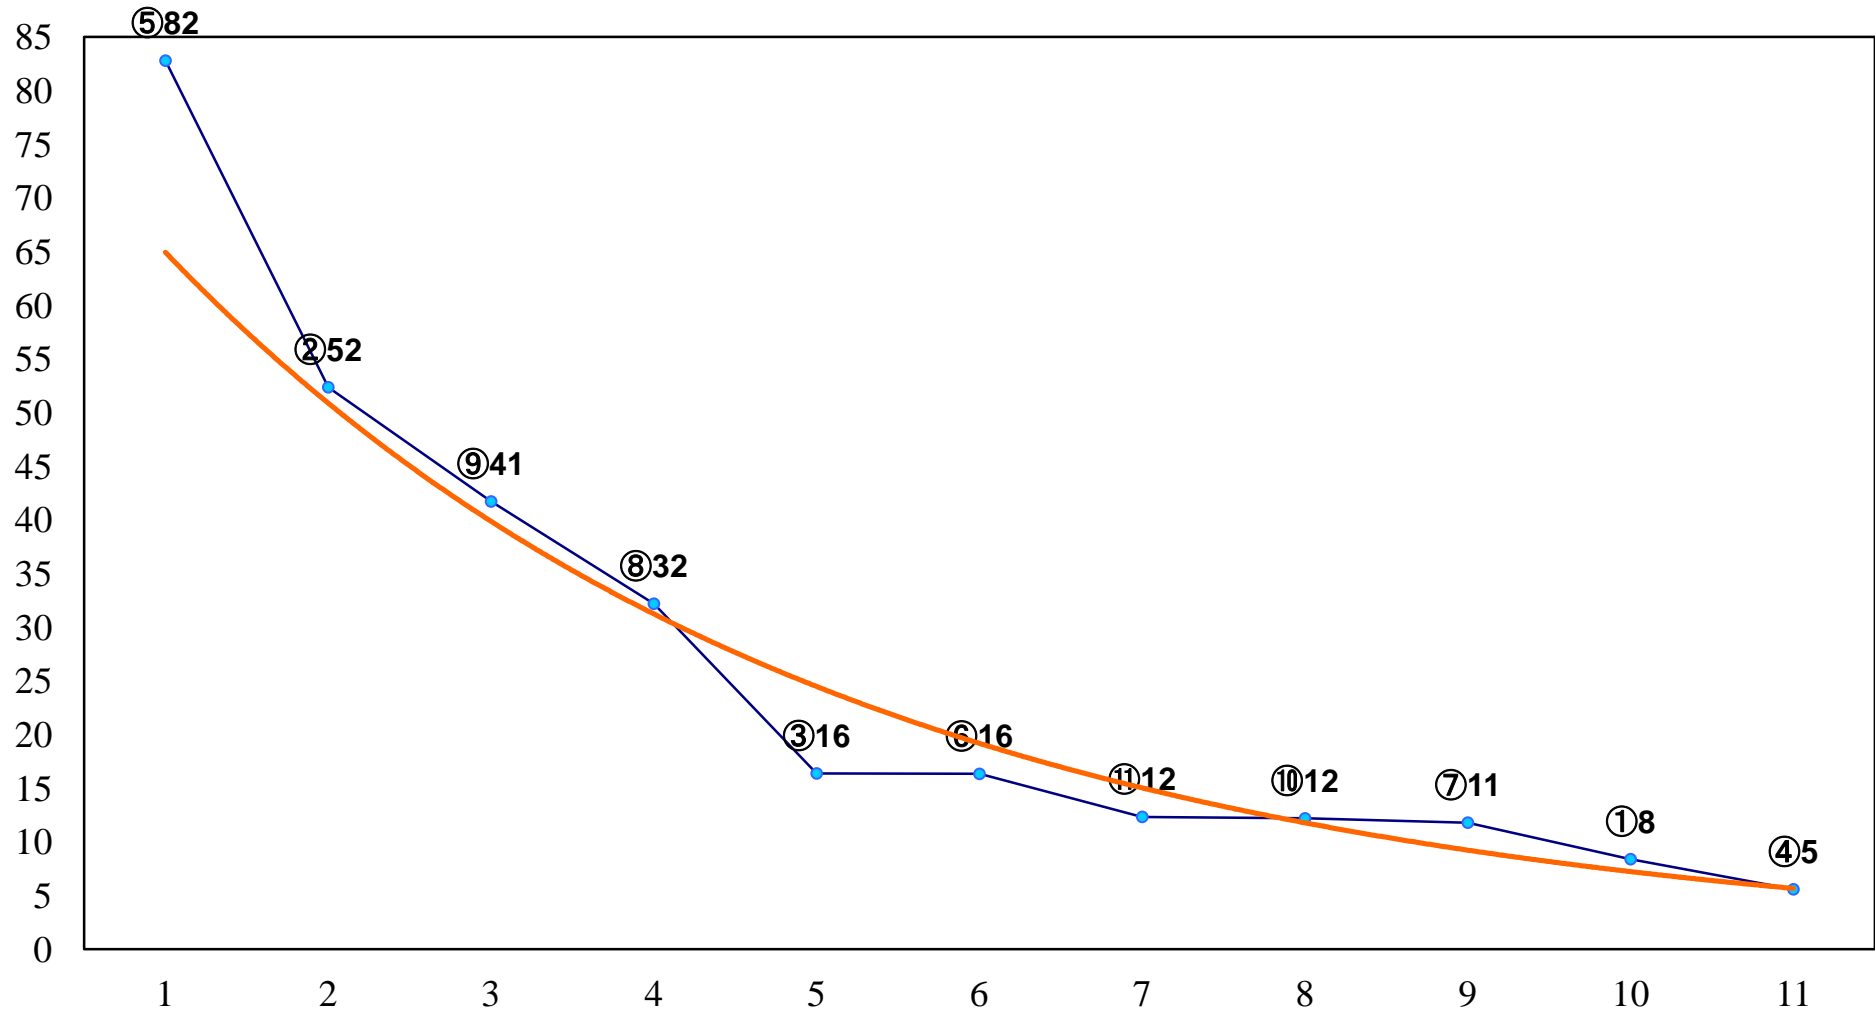

2018年01月11日(木) 浦和競馬 6R 12:50
C2八九 左1500m