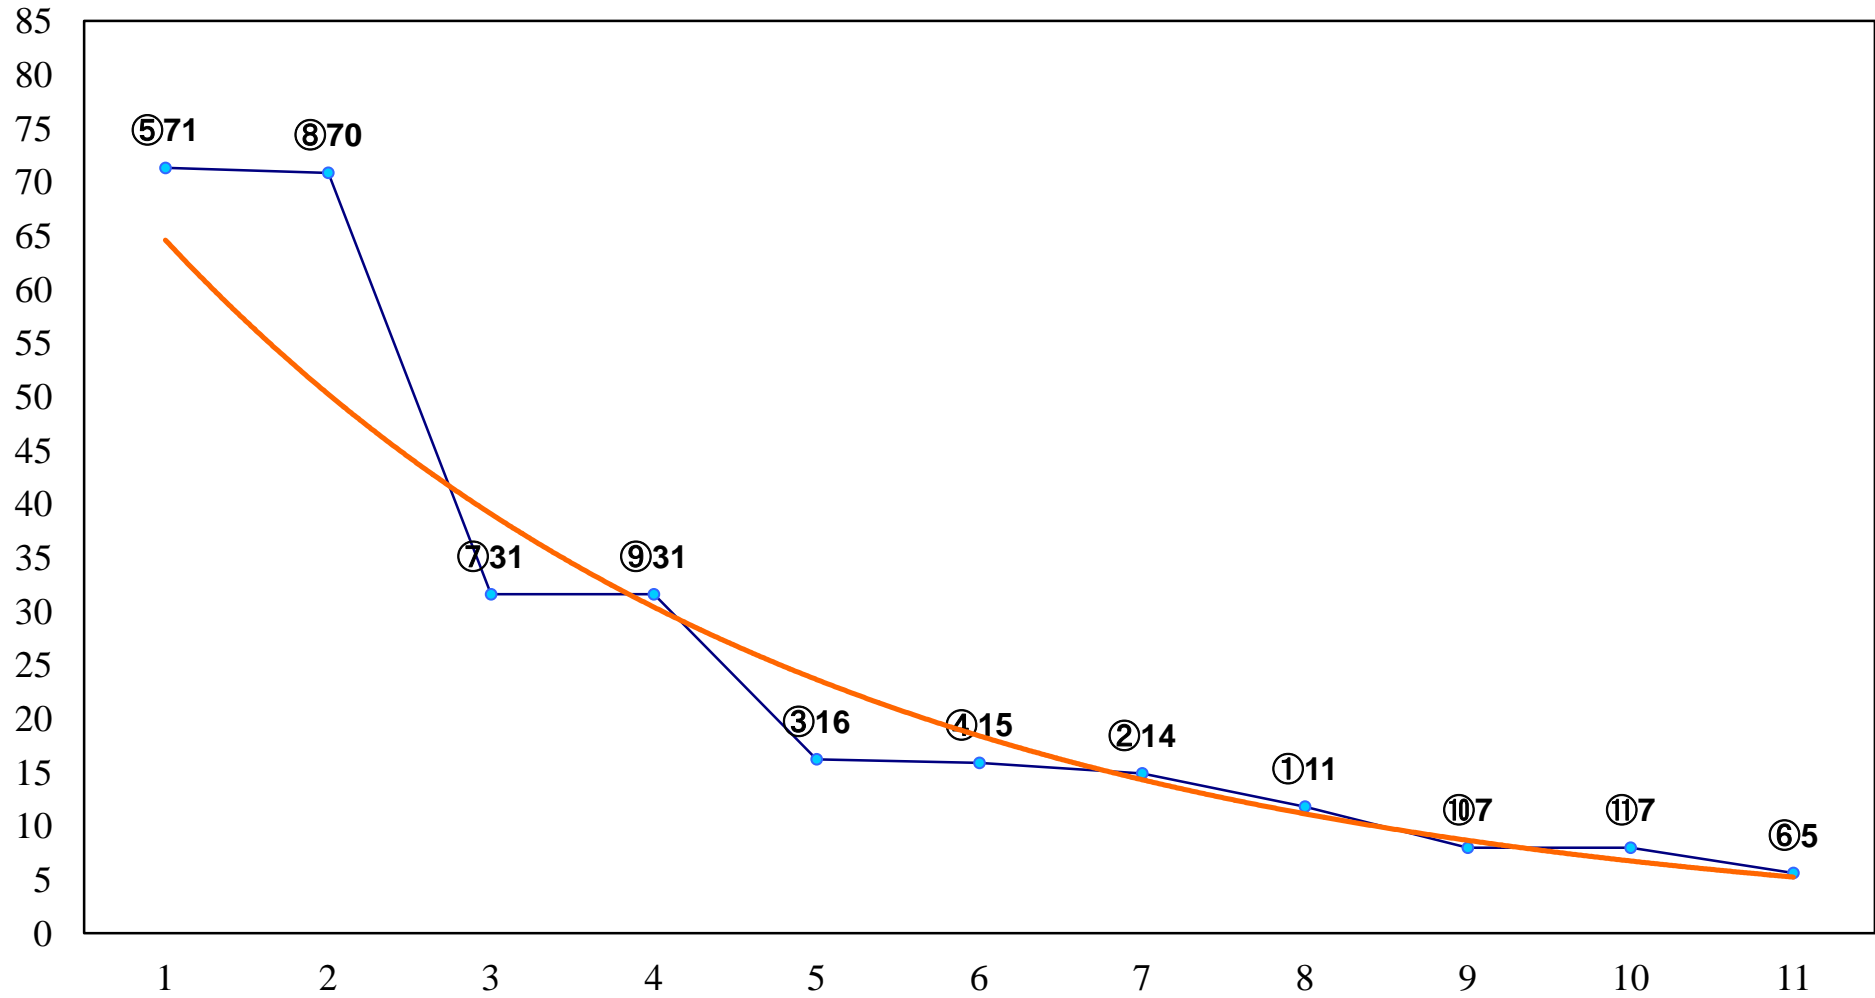

2018年01月11日(木) 浦和競馬 1R 10:20
C3 4歳ウエ 左1400m

2018年01月11日(木) 浦和競馬 2R 10:50
C3 4歳ウエ 左1400m

2018年01月11日(木) 浦和競馬 3R 11:20
3歳四 左1400m

2018年01月11日(木) 浦和競馬 4R 11:50
C3四五 左1500m

2018年01月11日(木) 浦和競馬 5R 12:20
C3四五 左1400m