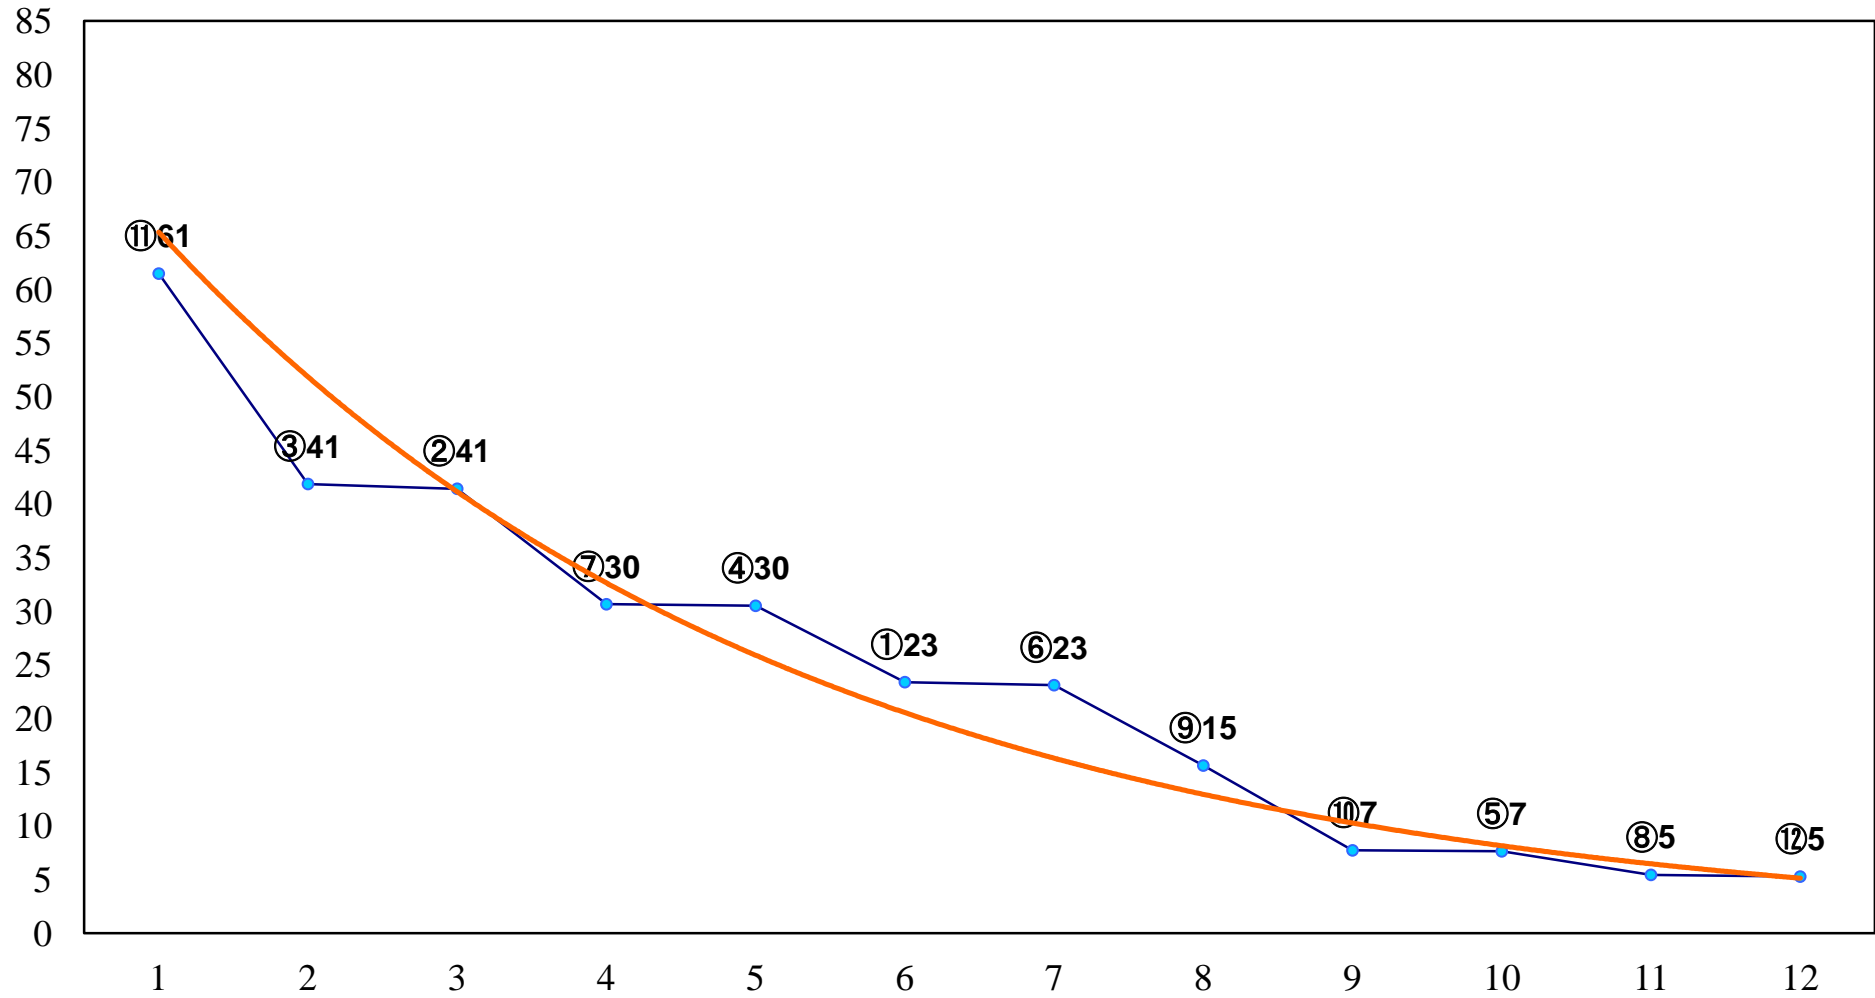

2018年01月11日(木) 浦和競馬 1R 10:20
C3 4歳ウエ 左1400m

2018年01月11日(木) 浦和競馬 2R 10:50
C3 4歳ウエ 左1400m

2018年01月11日(木) 浦和競馬 3R 11:20
3歳四 左1400m

2018年01月11日(木) 浦和競馬 4R 11:50
C3四五 左1500m

2018年01月11日(木) 浦和競馬 5R 12:20
C3四五 左1400m