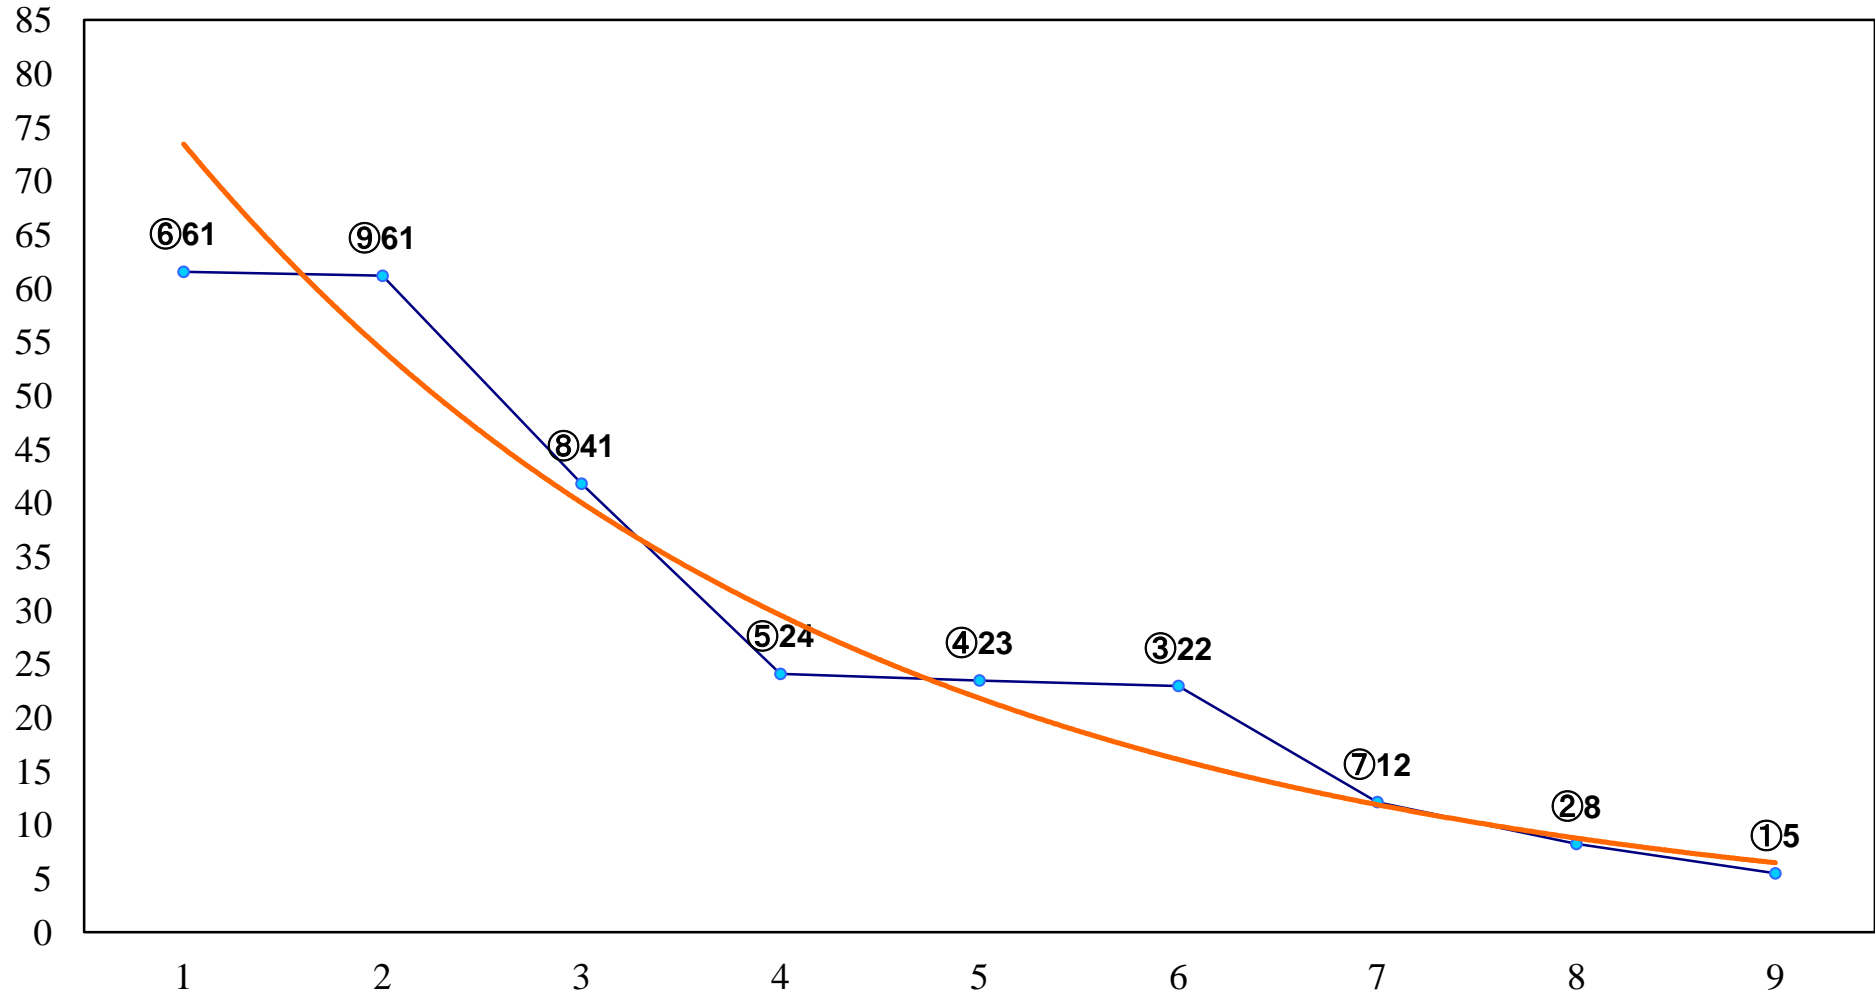

2018年01月11日(木) 浦和競馬 1R 10:20
C3 4歳ウエ 左1400m

2018年01月11日(木) 浦和競馬 2R 10:50
C3 4歳ウエ 左1400m

2018年01月11日(木) 浦和競馬 3R 11:20
3歳四 左1400m

2018年01月11日(木) 浦和競馬 4R 11:50
C3四五 左1500m

2018年01月11日(木) 浦和競馬 5R 12:20
C3四五 左1400m