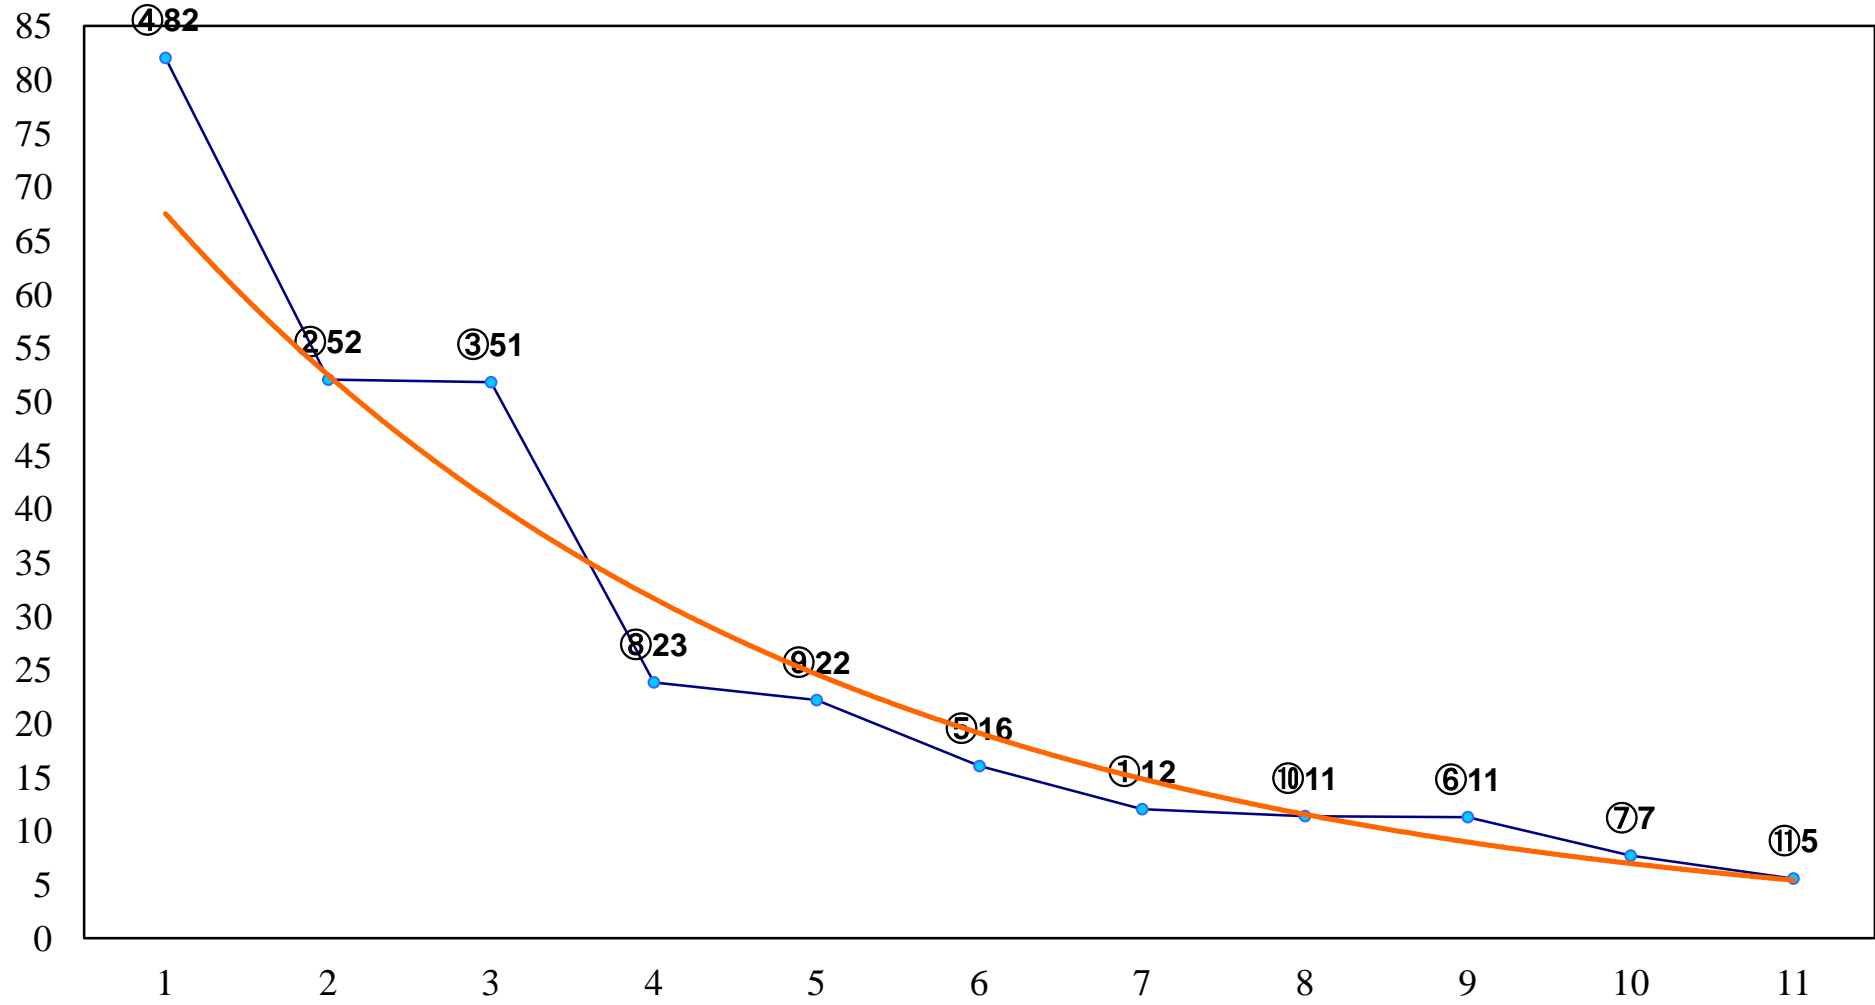

2018年01月11日(木) 浦和競馬 1R 10:20
C3 4歳ウエ 左1400m

2018年01月11日(木) 浦和競馬 2R 10:50
C3 4歳ウエ 左1400m

2018年01月11日(木) 浦和競馬 3R 11:20
3歳四 左1400m

2018年01月11日(木) 浦和競馬 4R 11:50
C3四五 左1500m

2018年01月11日(木) 浦和競馬 5R 12:20
C3四五 左1400m