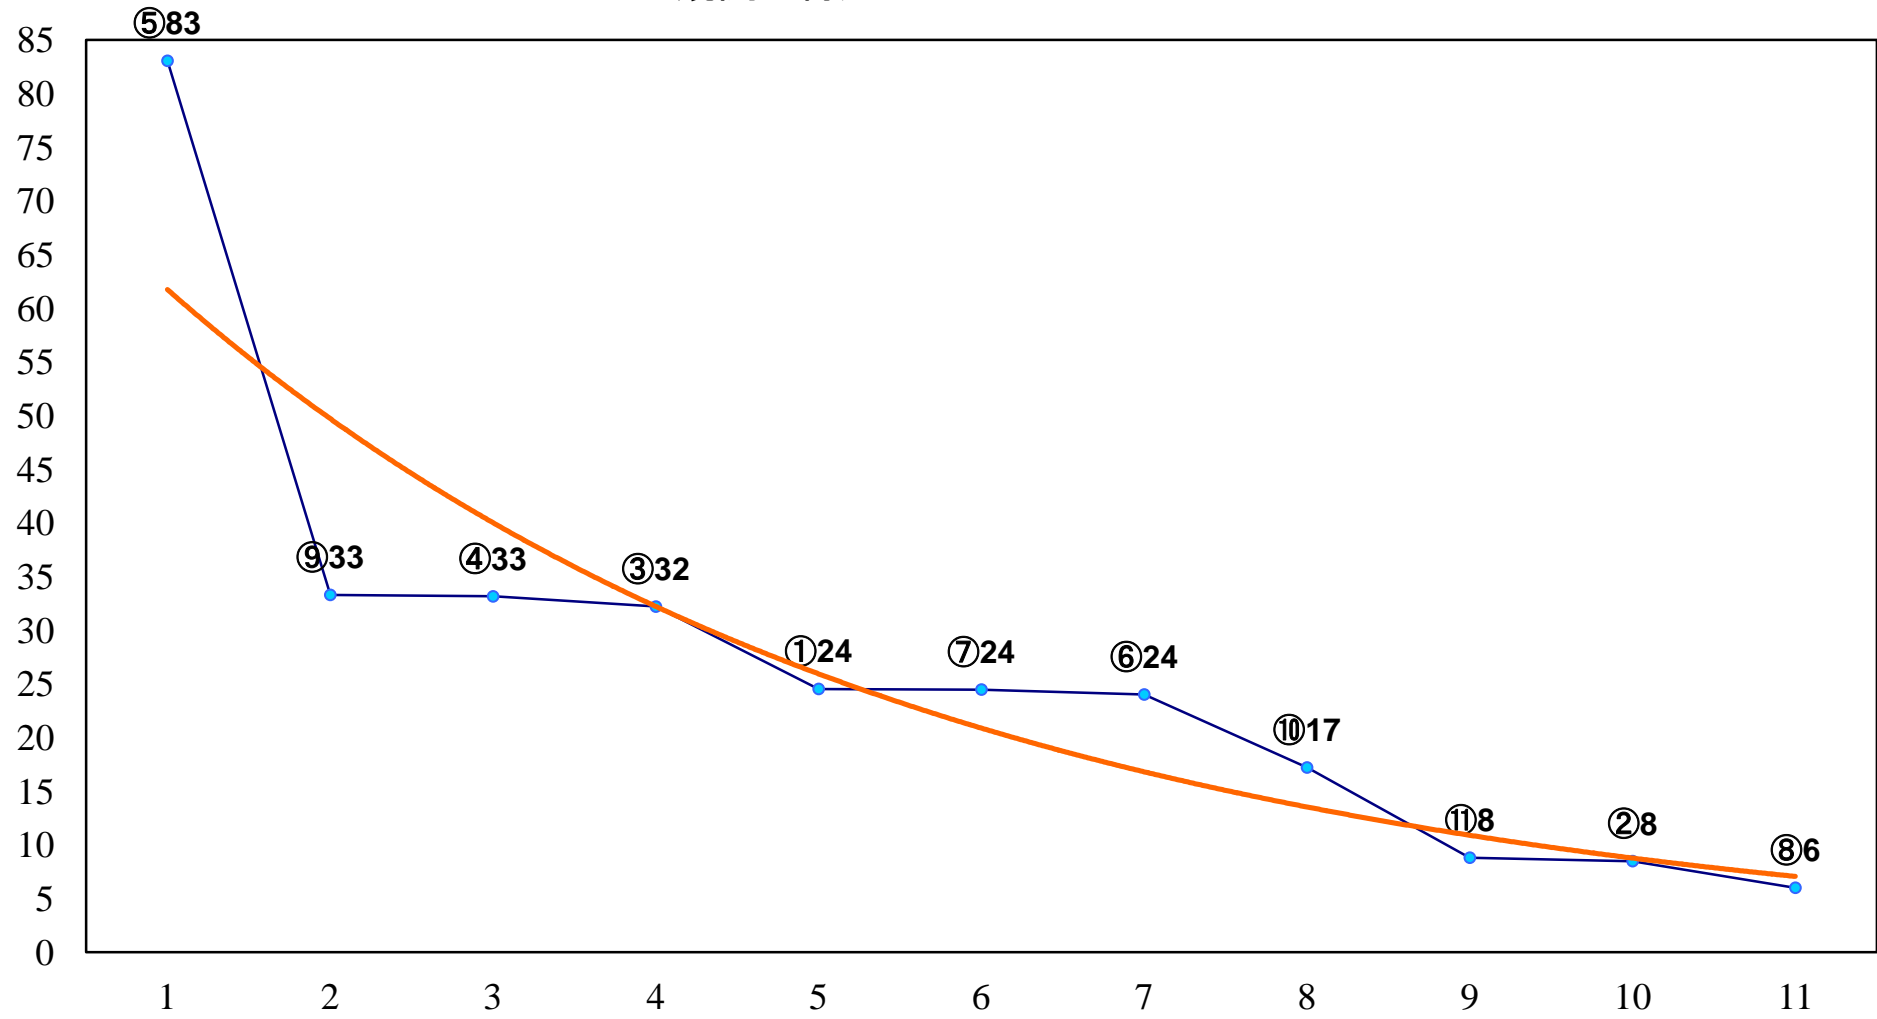

2018年01月11日(木) 浦和競馬 11R 15:40
新春賞A2下選抜馬 左1400m

2018年01月11日(木) 浦和競馬 12R 16:15
初富士特別B3三 左1400m