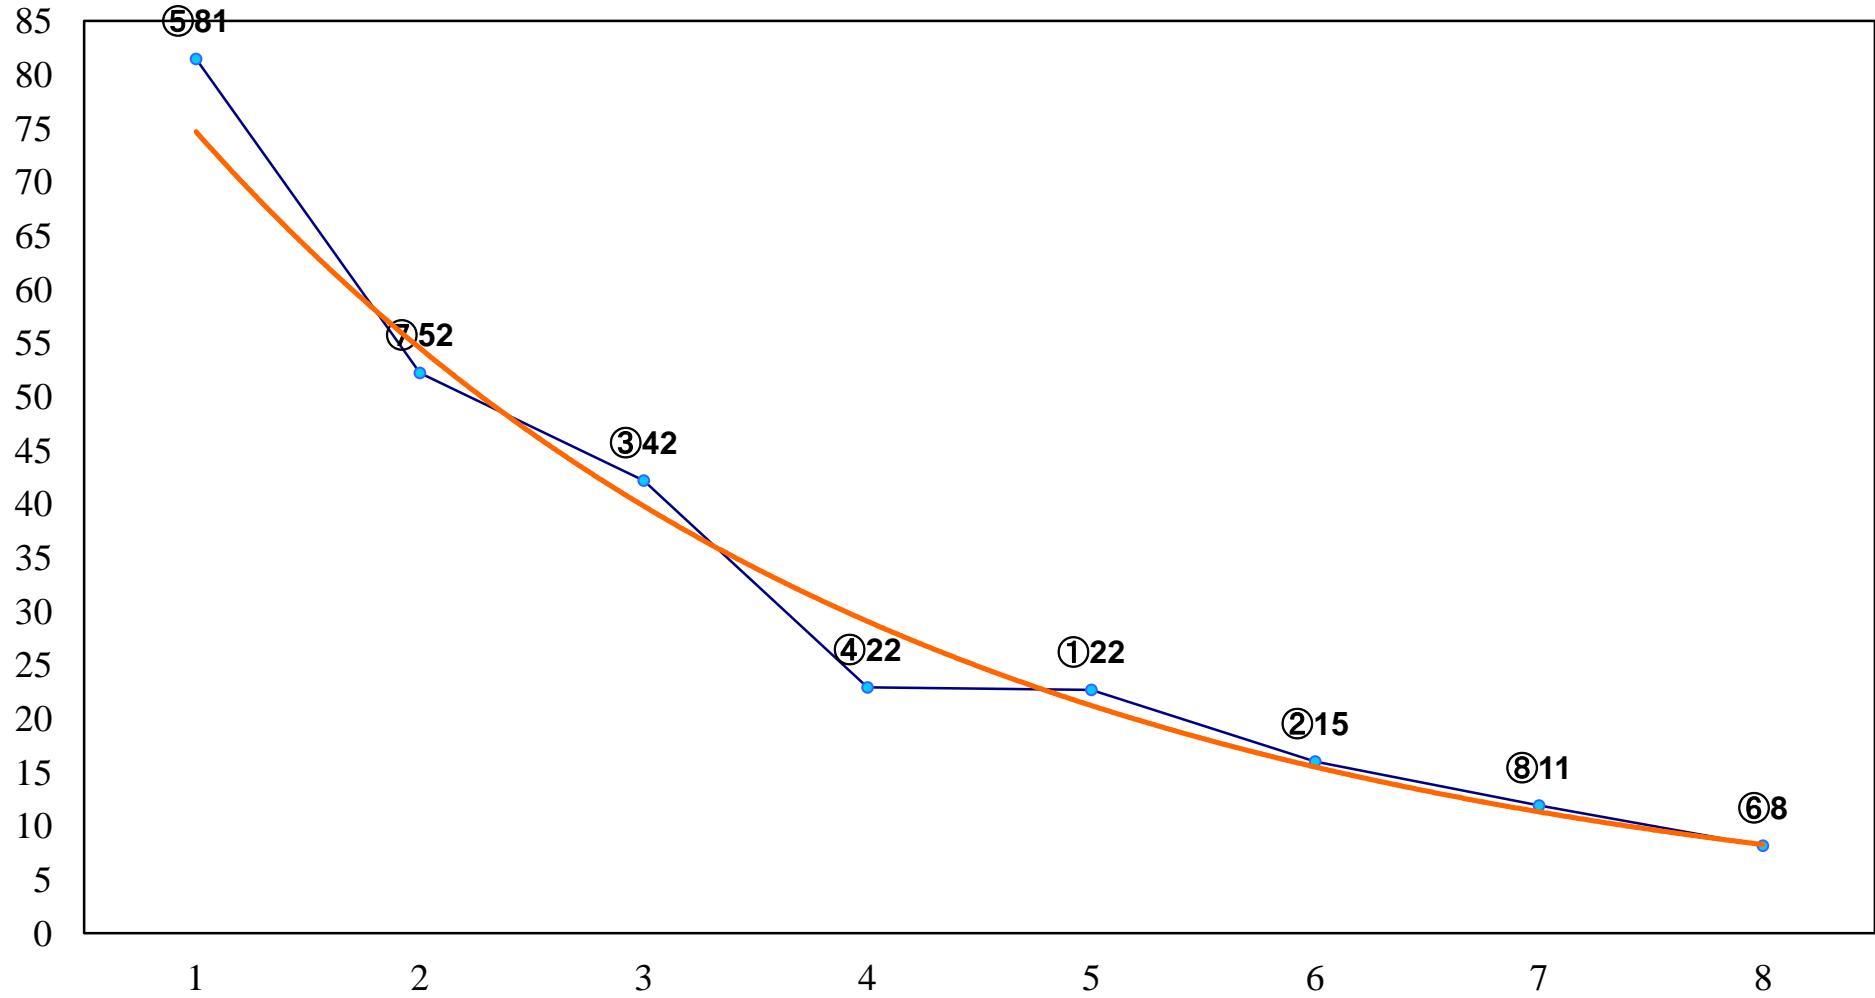

2018年01月11日(木) 浦和競馬 1R 10:20
C3 4歳ウエ 左1400m

2018年01月11日(木) 浦和競馬 2R 10:50
C3 4歳ウエ 左1400m

2018年01月11日(木) 浦和競馬 3R 11:20
3歳四 左1400m

2018年01月11日(木) 浦和競馬 4R 11:50
C3四五 左1500m

2018年01月11日(木) 浦和競馬 5R 12:20
C3四五 左1400m