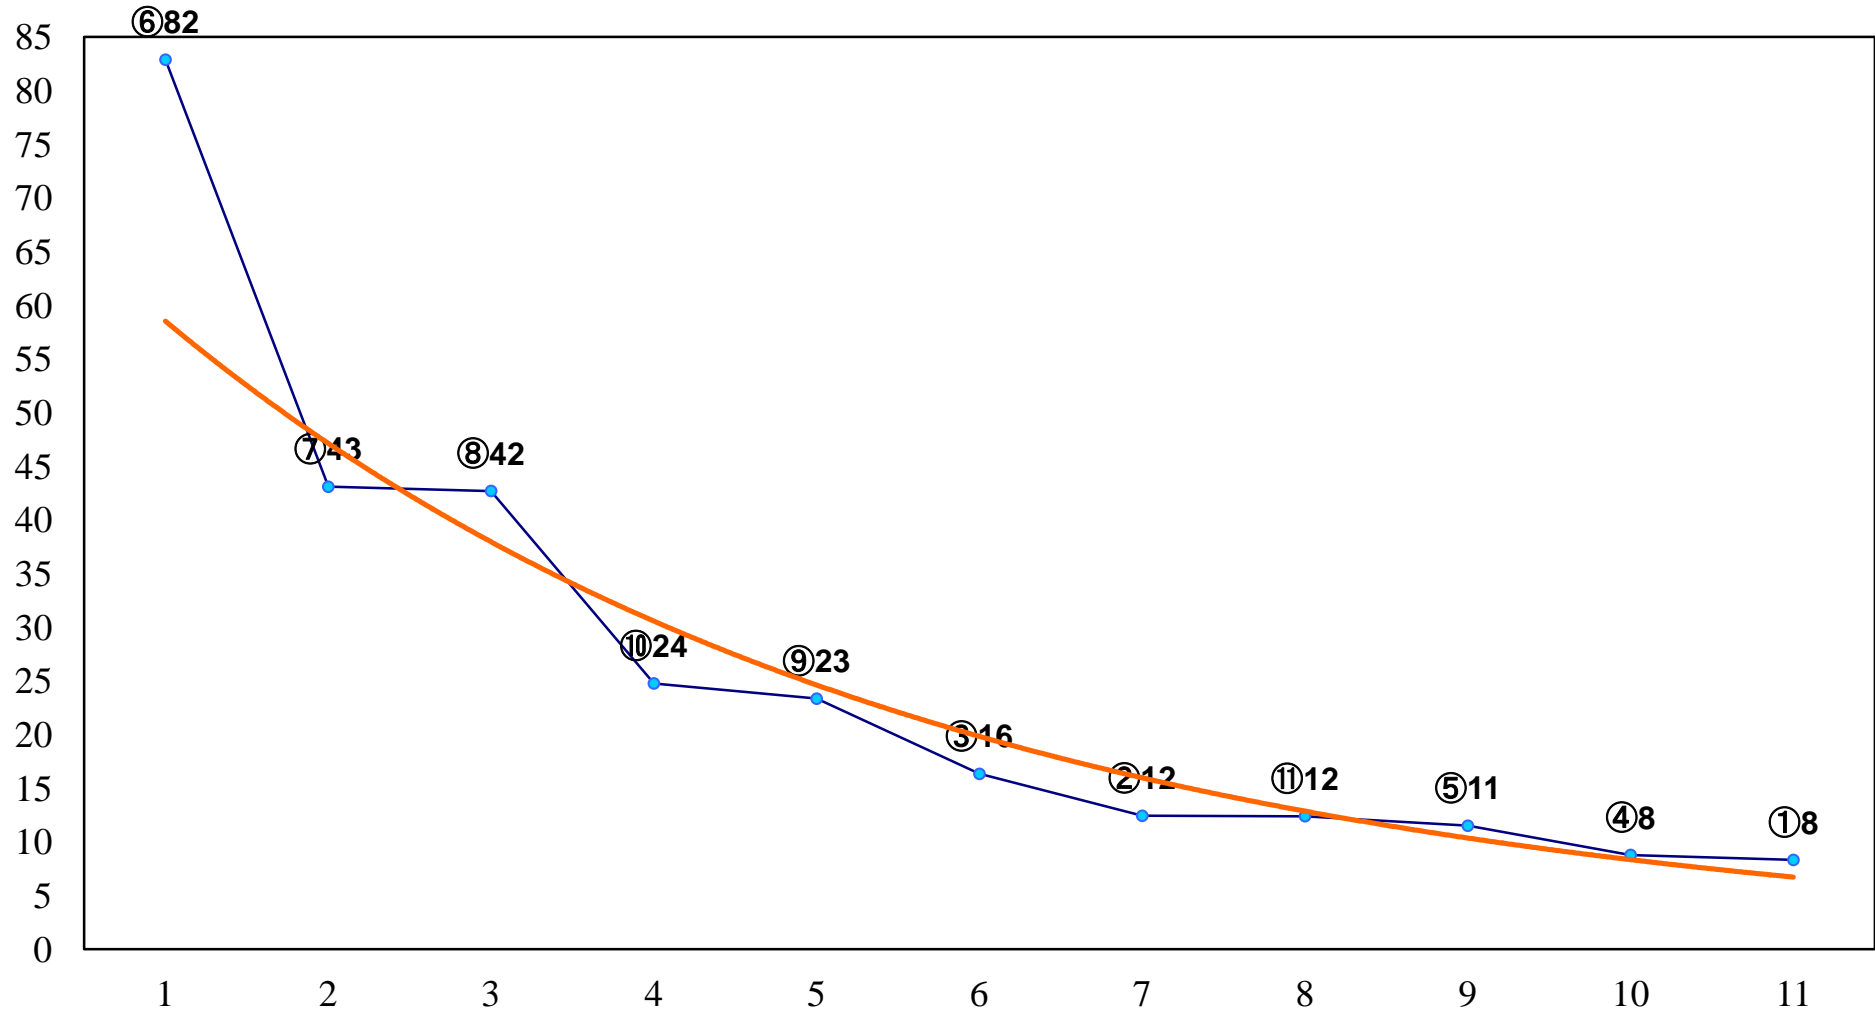

2018年01月11日(木) 浦和競馬 7R 13:20
C2選抜馬 左800m