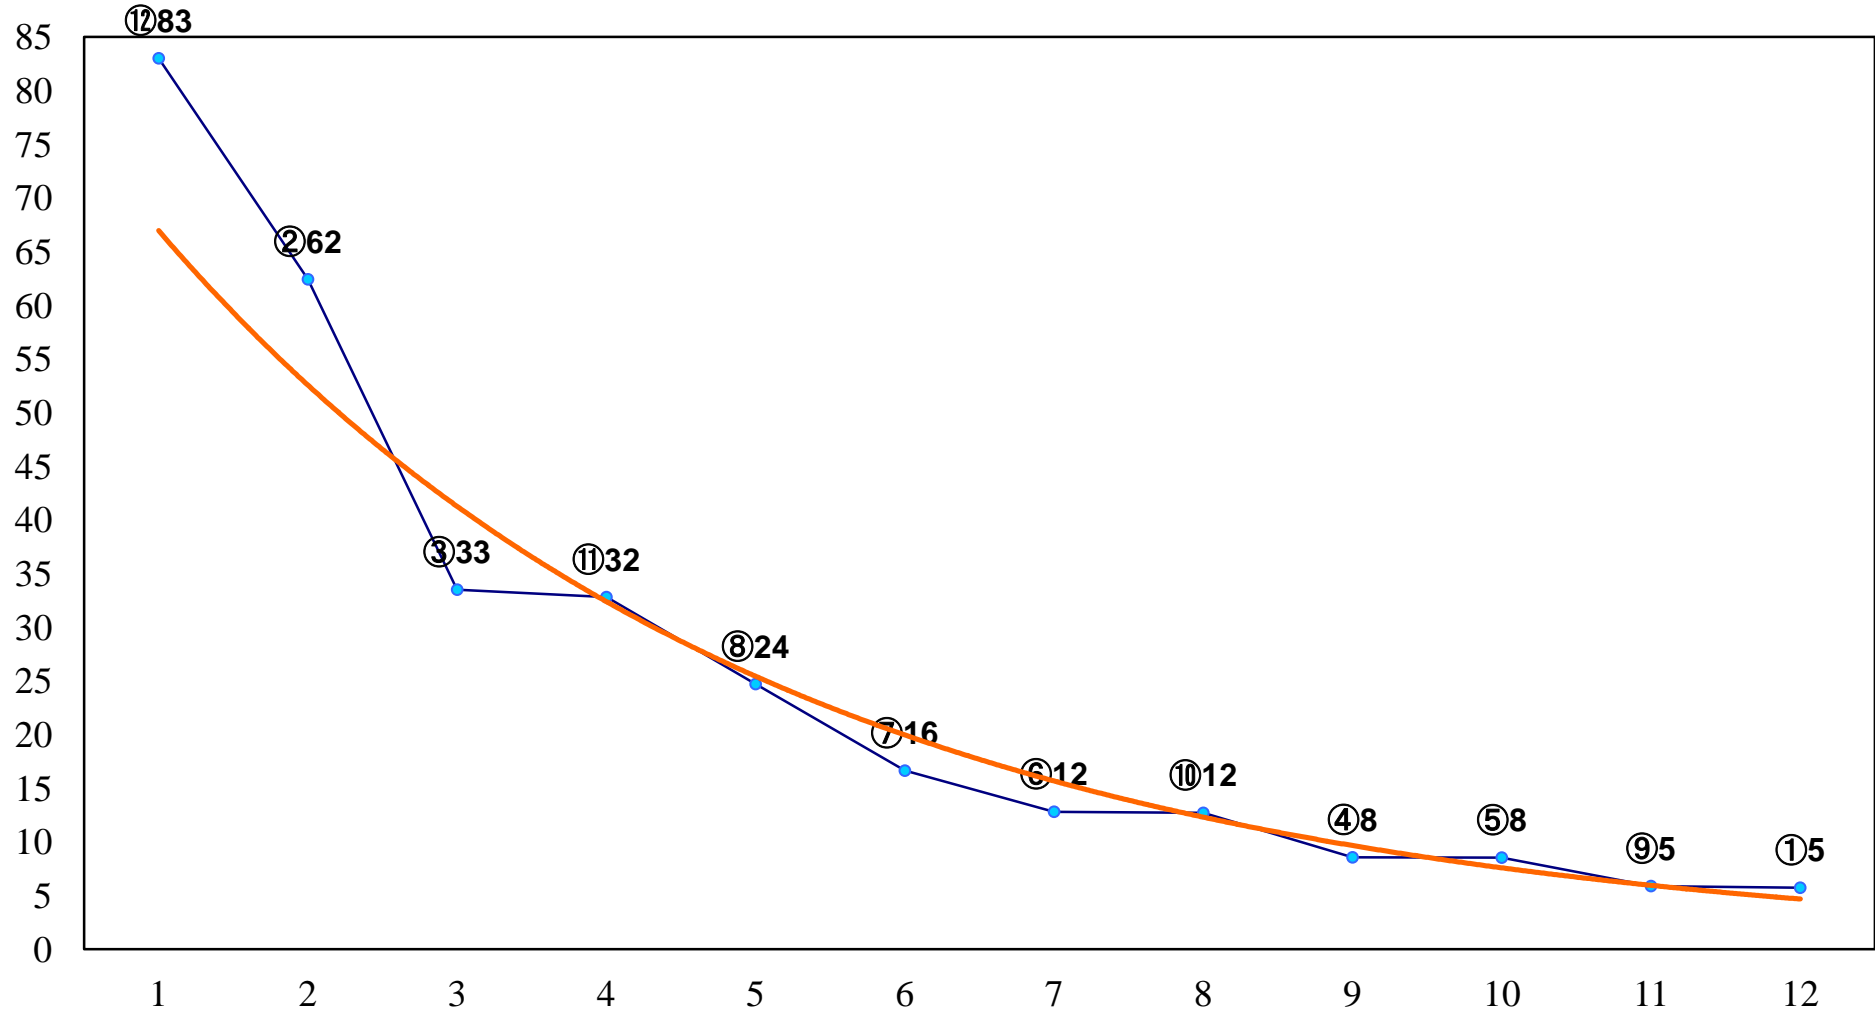

2018年01月11日(木) 浦和競馬 9R 14:30
深谷名物「煮ぼうとう」賞C1五 左1400m