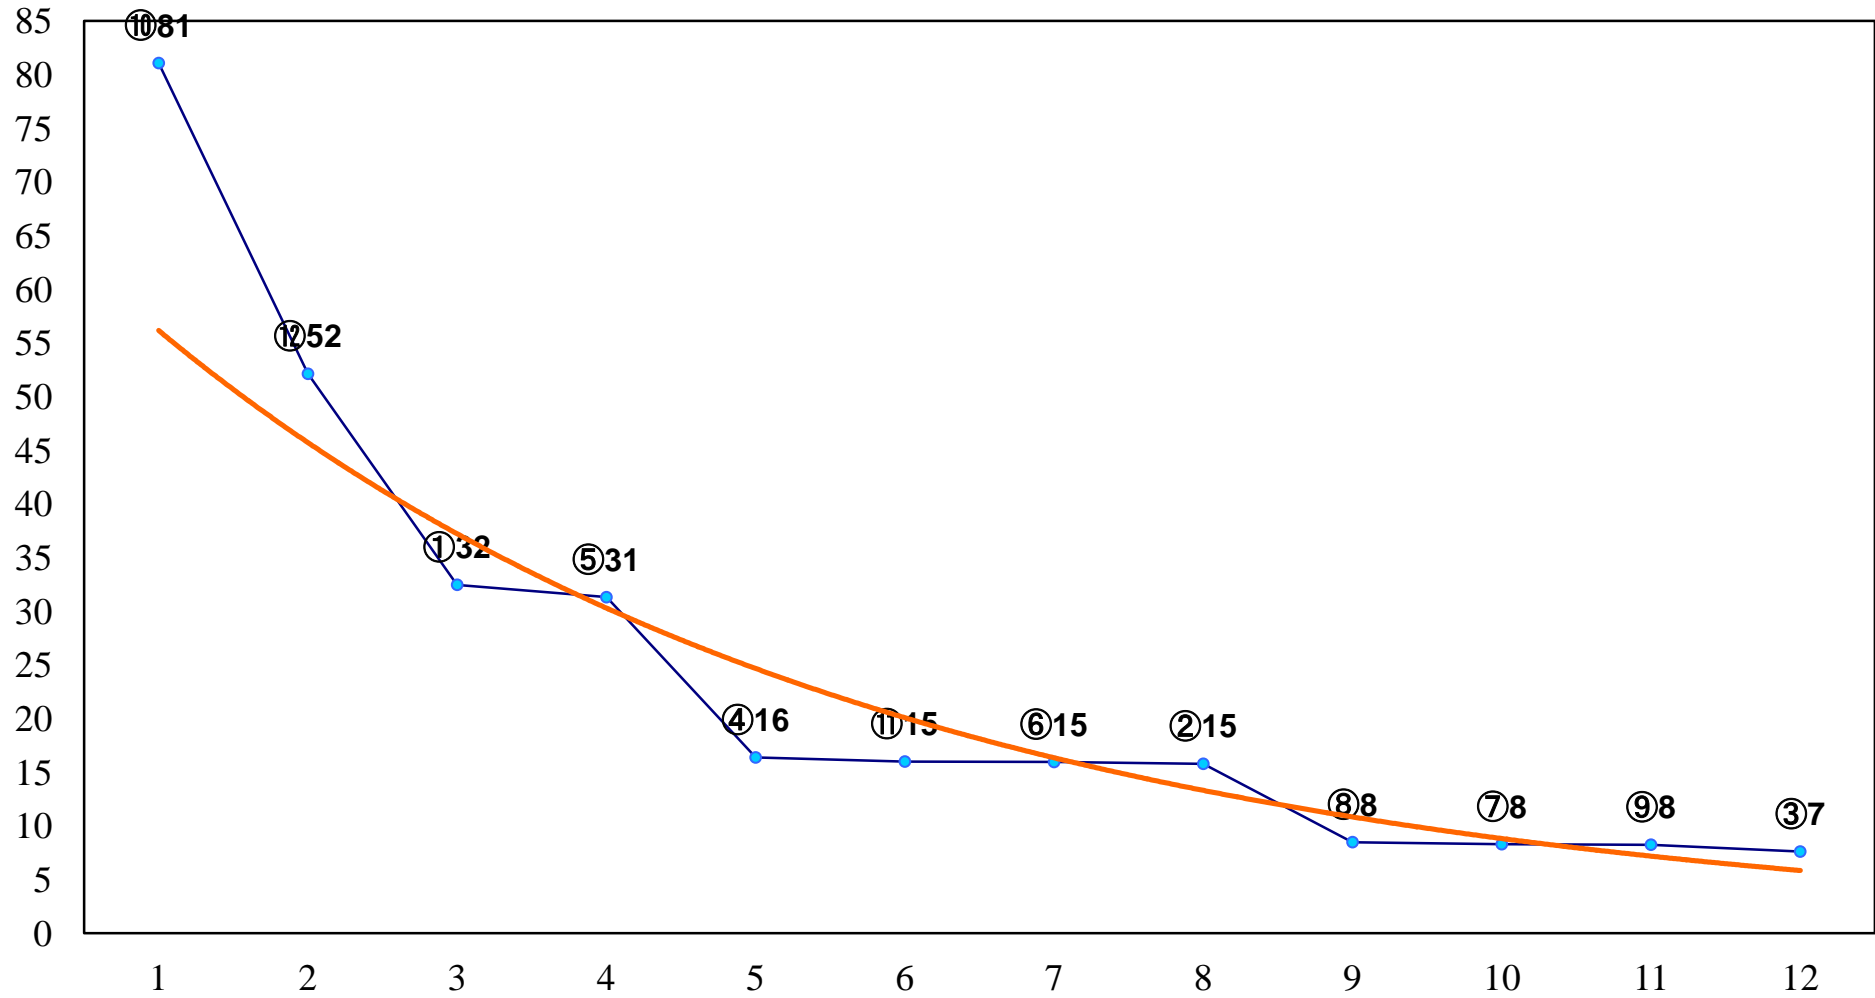

2018年01月15日(月) 船橋競馬 1R 11:00
2018年船橋ケイバ開幕記念C3四歳選定 左1200m

2018年01月15日(月) 船橋競馬 2R 11:30
3歳三 左1500m

2018年01月15日(月) 船橋競馬 3R 12:00
3歳二 左1500m

2018年01月15日(月) 船橋競馬 4R 12:30
C3二十三ア 左1200m

2018年01月15日(月) 船橋競馬 5R 13:00
咲希ちゃん誕生9ヶ月記念C3十二三イ 左1200m