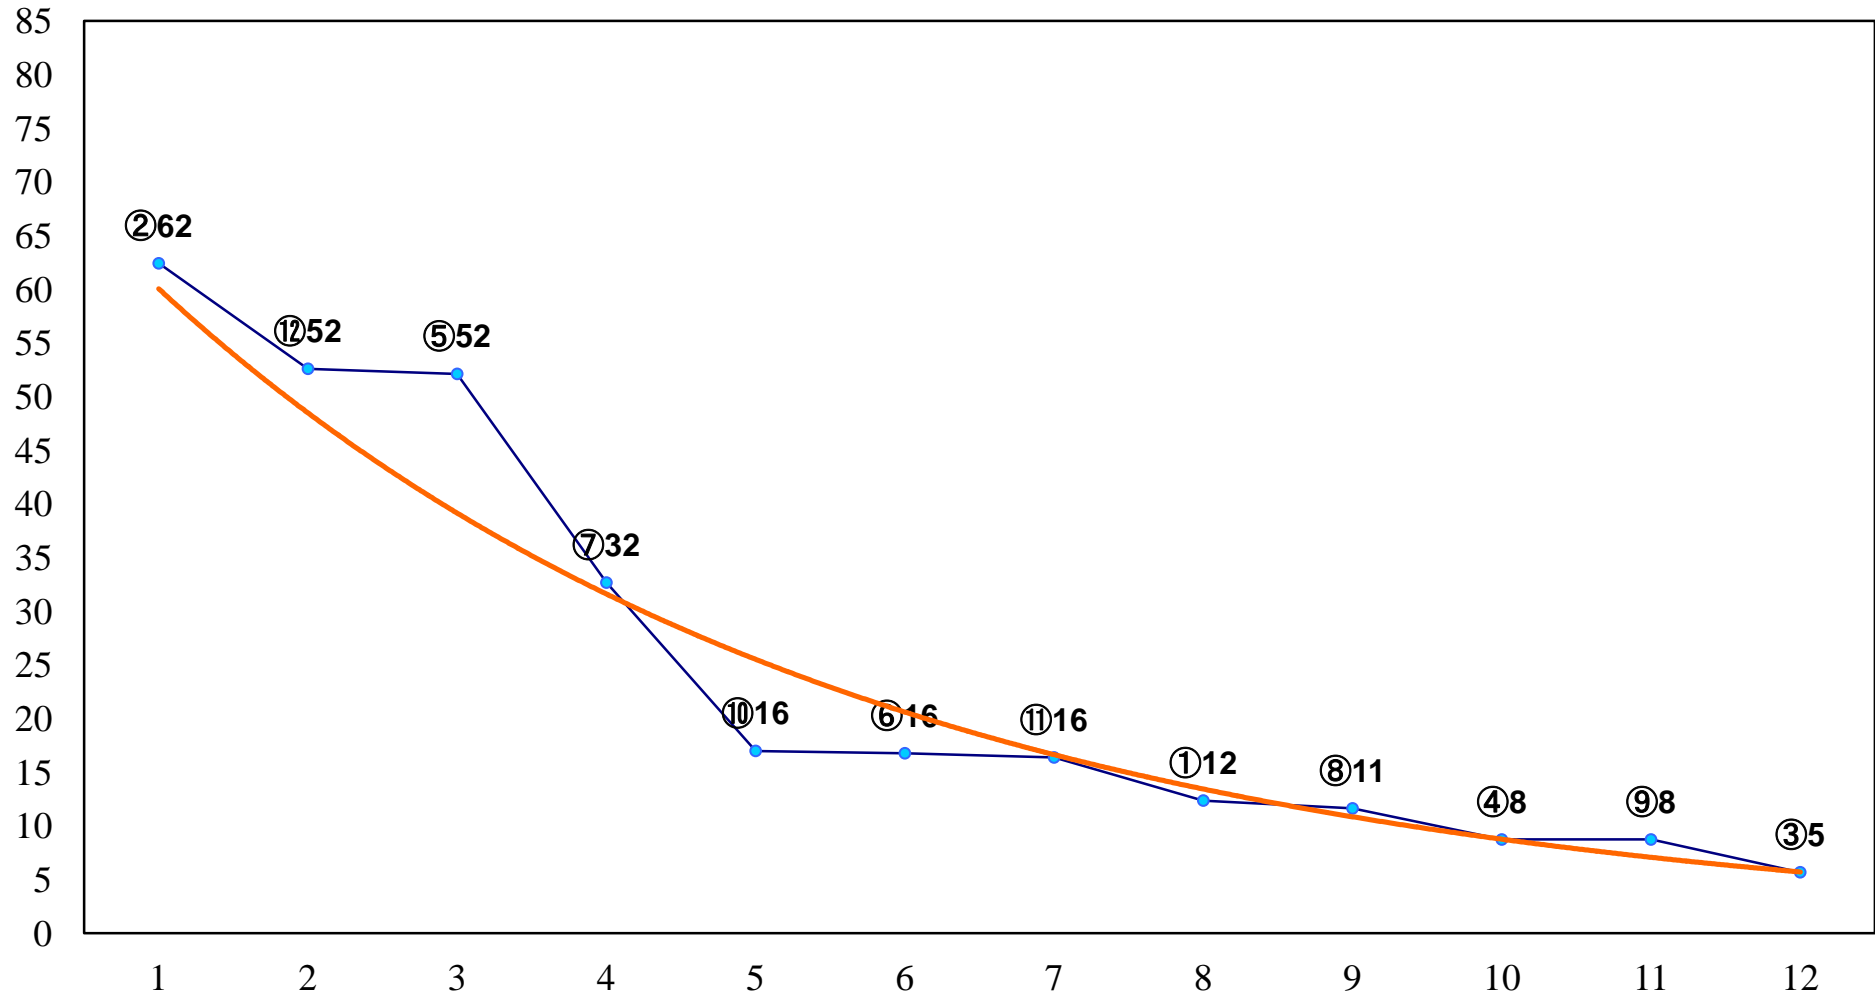

2018年01月15日(月) 船橋競馬 7R 14:00
C2選抜馬ア 左1200m