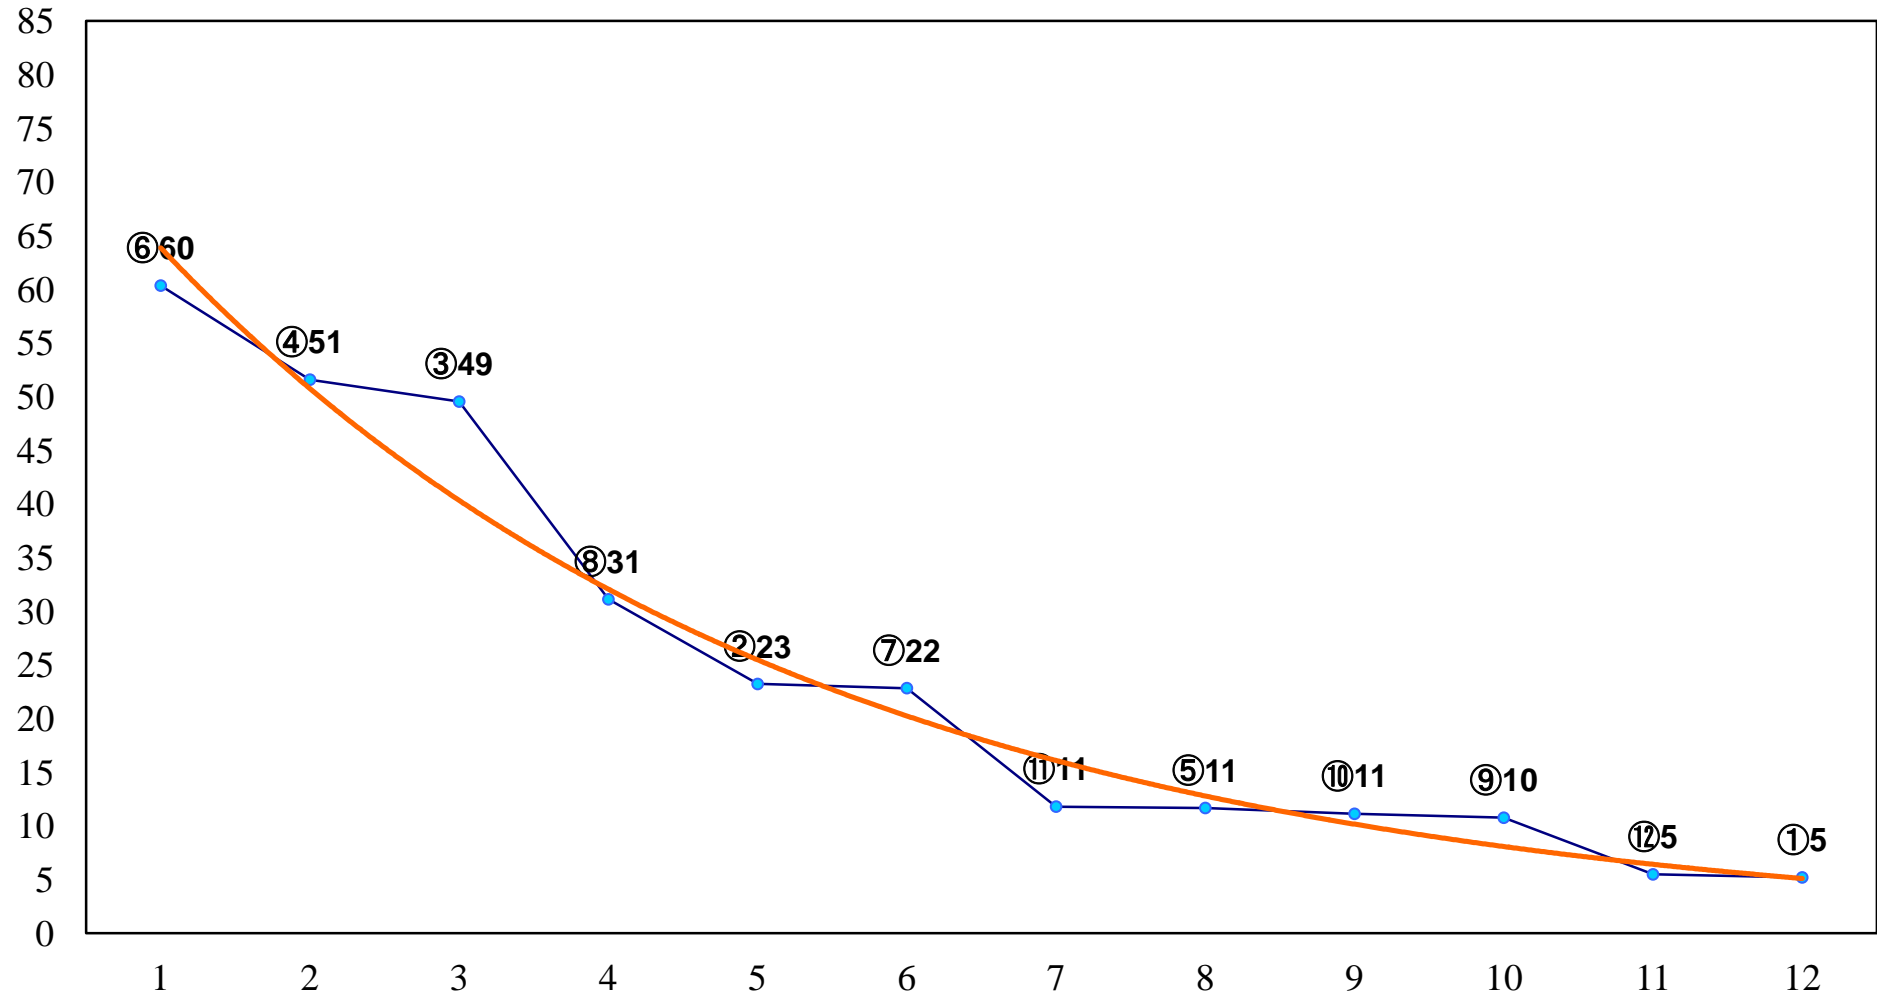

2018年01月15日(月) 船橋競馬 1R 11:00
2018年船橋ケイバ開幕記念C3四歳選定 左1200m

2018年01月15日(月) 船橋競馬 2R 11:30
3歳三 左1500m

2018年01月15日(月) 船橋競馬 3R 12:00
3歳二 左1500m

2018年01月15日(月) 船橋競馬 4R 12:30
C3二十三ア 左1200m

2018年01月15日(月) 船橋競馬 5R 13:00
咲希ちゃん誕生9ヶ月記念C3十二三イ 左1200m

2018年01月15日(月) 船橋競馬 6R 13:30
新年！乗馬で新しい発見を！クレインC2三 左1500m

2018年01月15日(月) 船橋競馬 7R 14:00
C2選抜馬ア 左1200m

2018年01月15日(月) 船橋競馬 8R 14:30
C2選抜馬イ 左1200m

2018年01月15日(月) 船橋競馬 9R 15:05
C2二 左1500m

2018年01月15日(月) 船橋競馬 10R 15:40
招福賞C1五六 左1200m