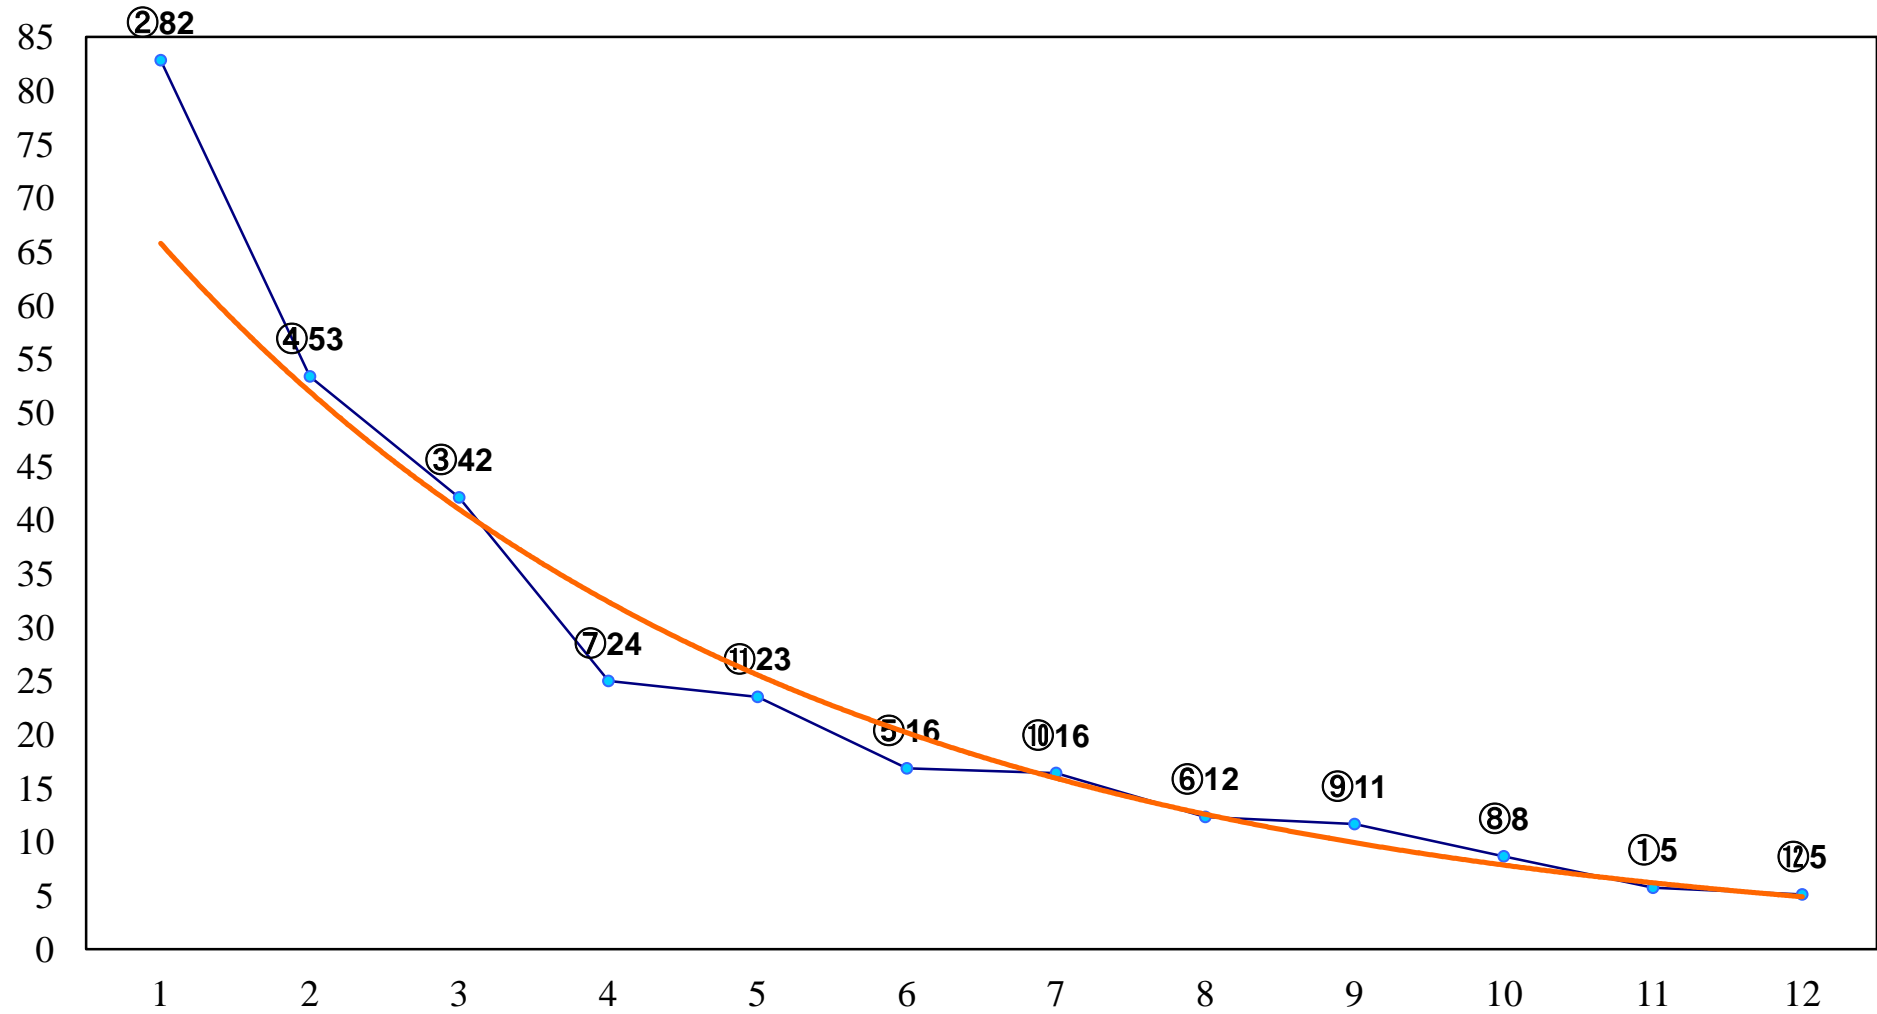

2018年01月15日(月) 船橋競馬 6R 13:30
新年！乗馬で新しい発見を！クレインC2三 左1500m

2018年01月15日(月) 船橋競馬 7R 14:00
C2選抜馬ア 左1200m

2018年01月15日(月) 船橋競馬 8R 14:30
C2選抜馬イ 左1200m

2018年01月15日(月) 船橋競馬 9R 15:05
C2二 左1500m

2018年01月15日(月) 船橋競馬 10R 15:40
招福賞C1五六 左1200m