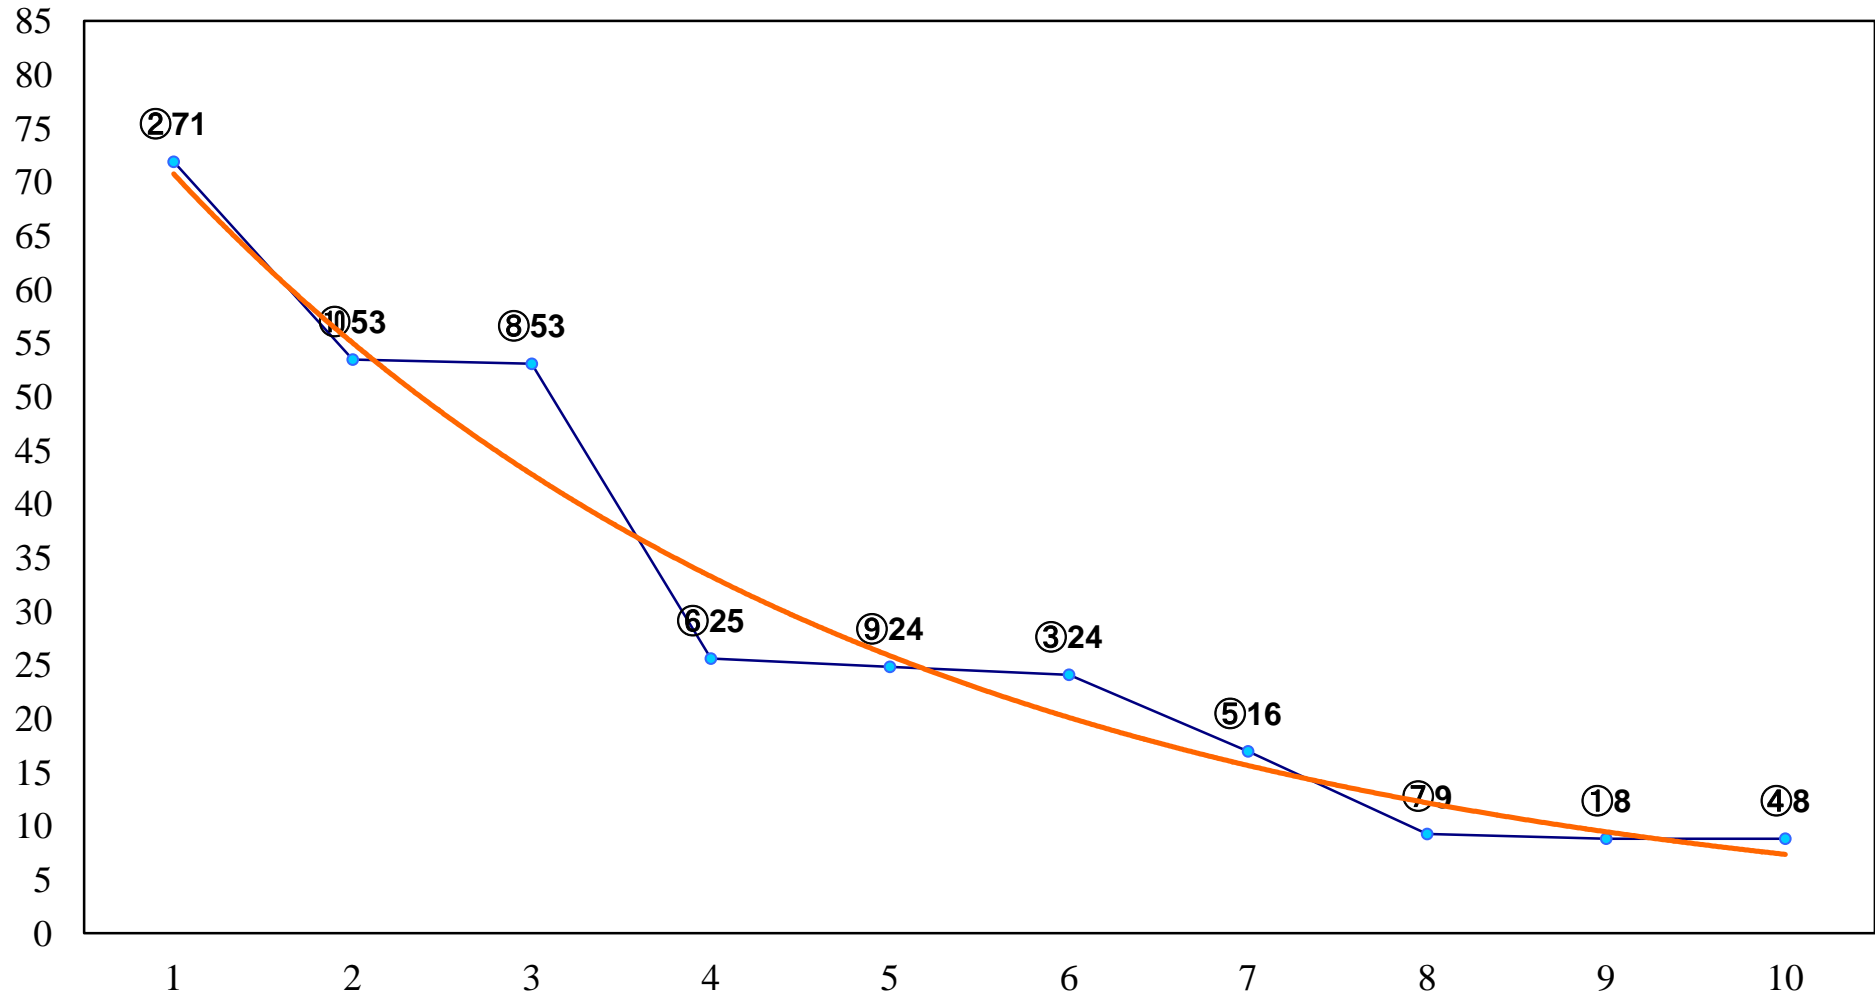

2018年01月15日(月) 船橋競馬 11R 16:15
鯛ノ浦特別B1以下 左1600m