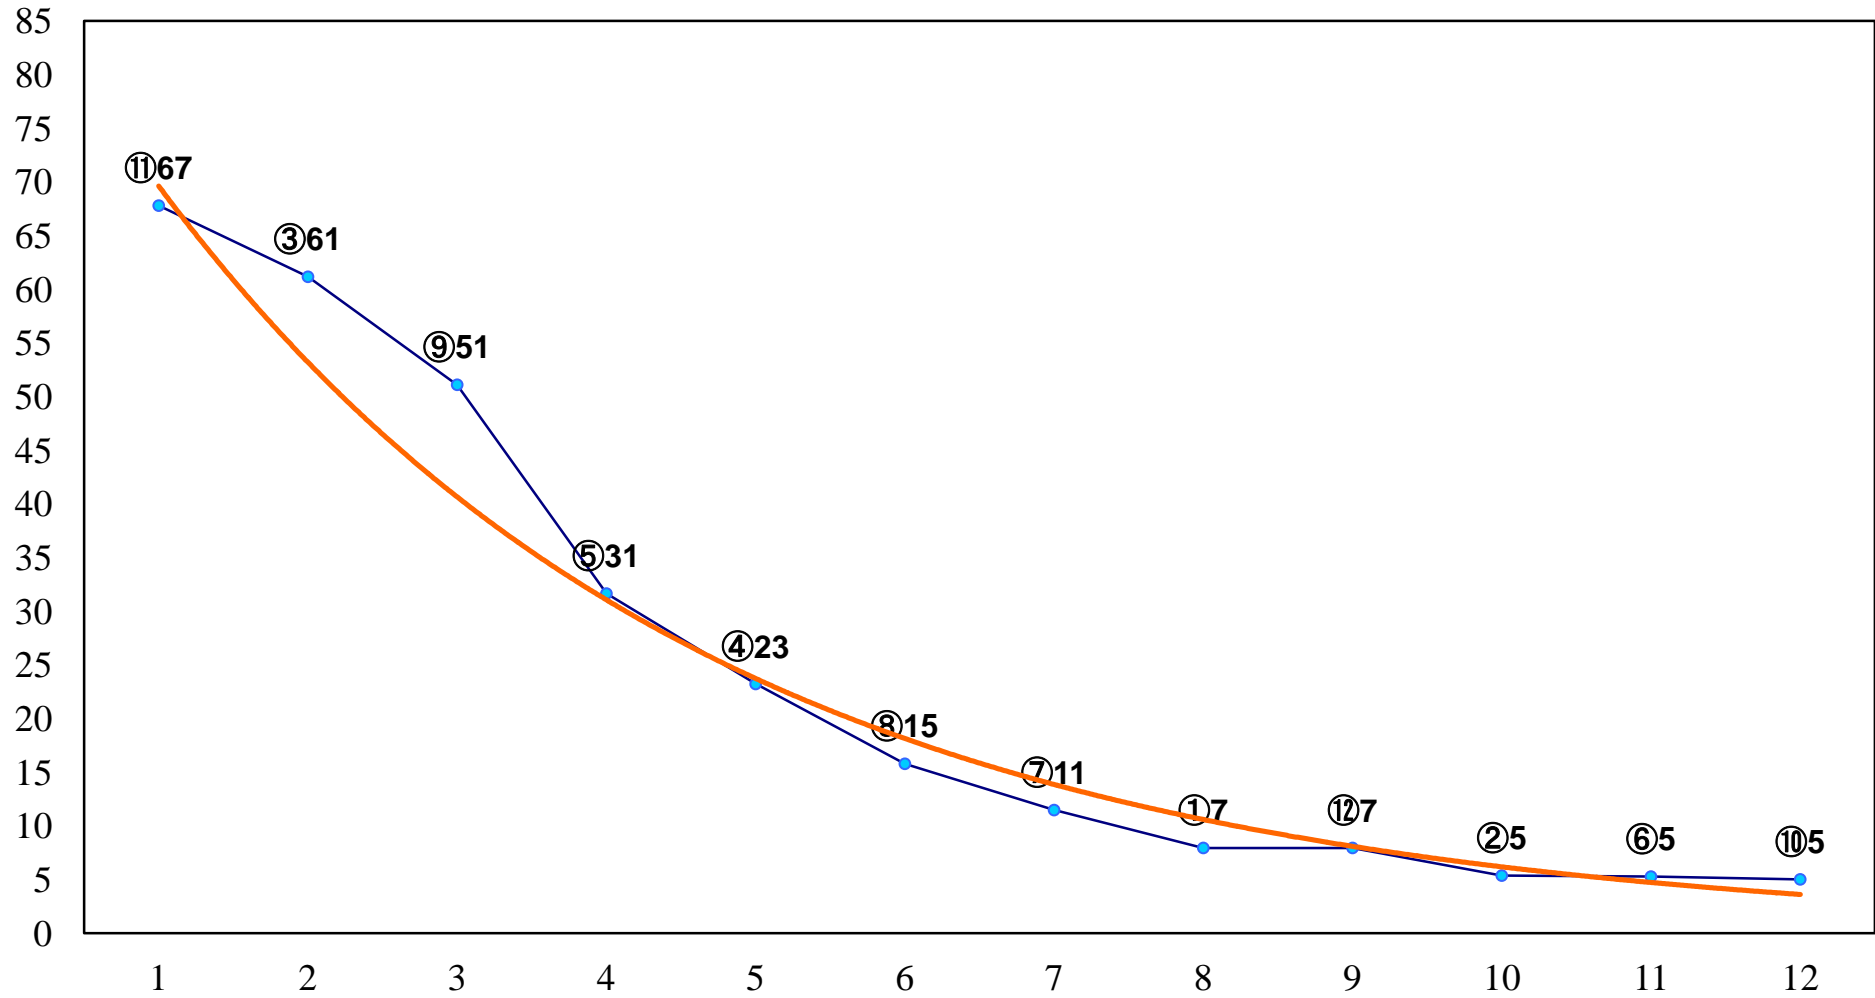

2018年01月15日(月) 船橋競馬 1R 11:00
2018年船橋ケイバ開幕記念C3四歳選定 左1200m

2018年01月15日(月) 船橋競馬 2R 11:30
3歳三 左1500m

2018年01月15日(月) 船橋競馬 3R 12:00
3歳二 左1500m

2018年01月15日(月) 船橋競馬 4R 12:30
C3二十三ア 左1200m

2018年01月15日(月) 船橋競馬 5R 13:00
咲希ちゃん誕生9ヶ月記念C3十二三イ 左1200m