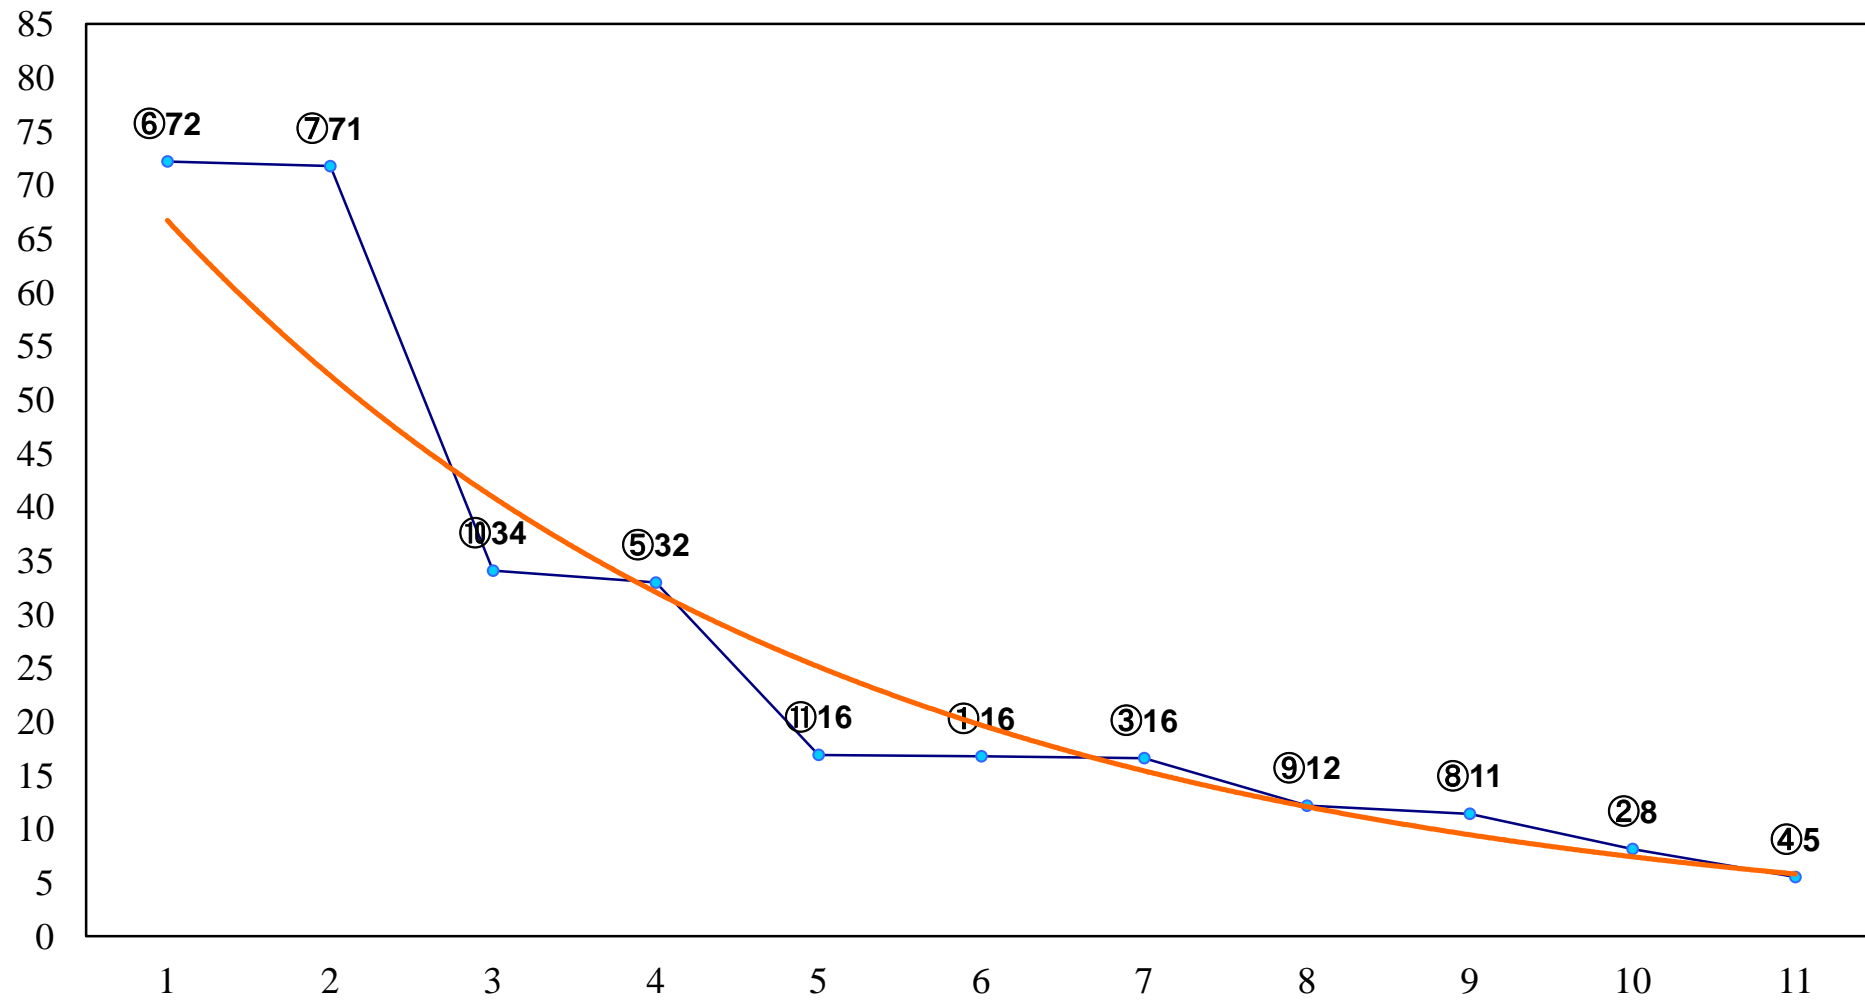

2018年01月15日(月) 船橋競馬 6R 13:30
新年！乗馬で新しい発見を！クレインC2三 左1500m