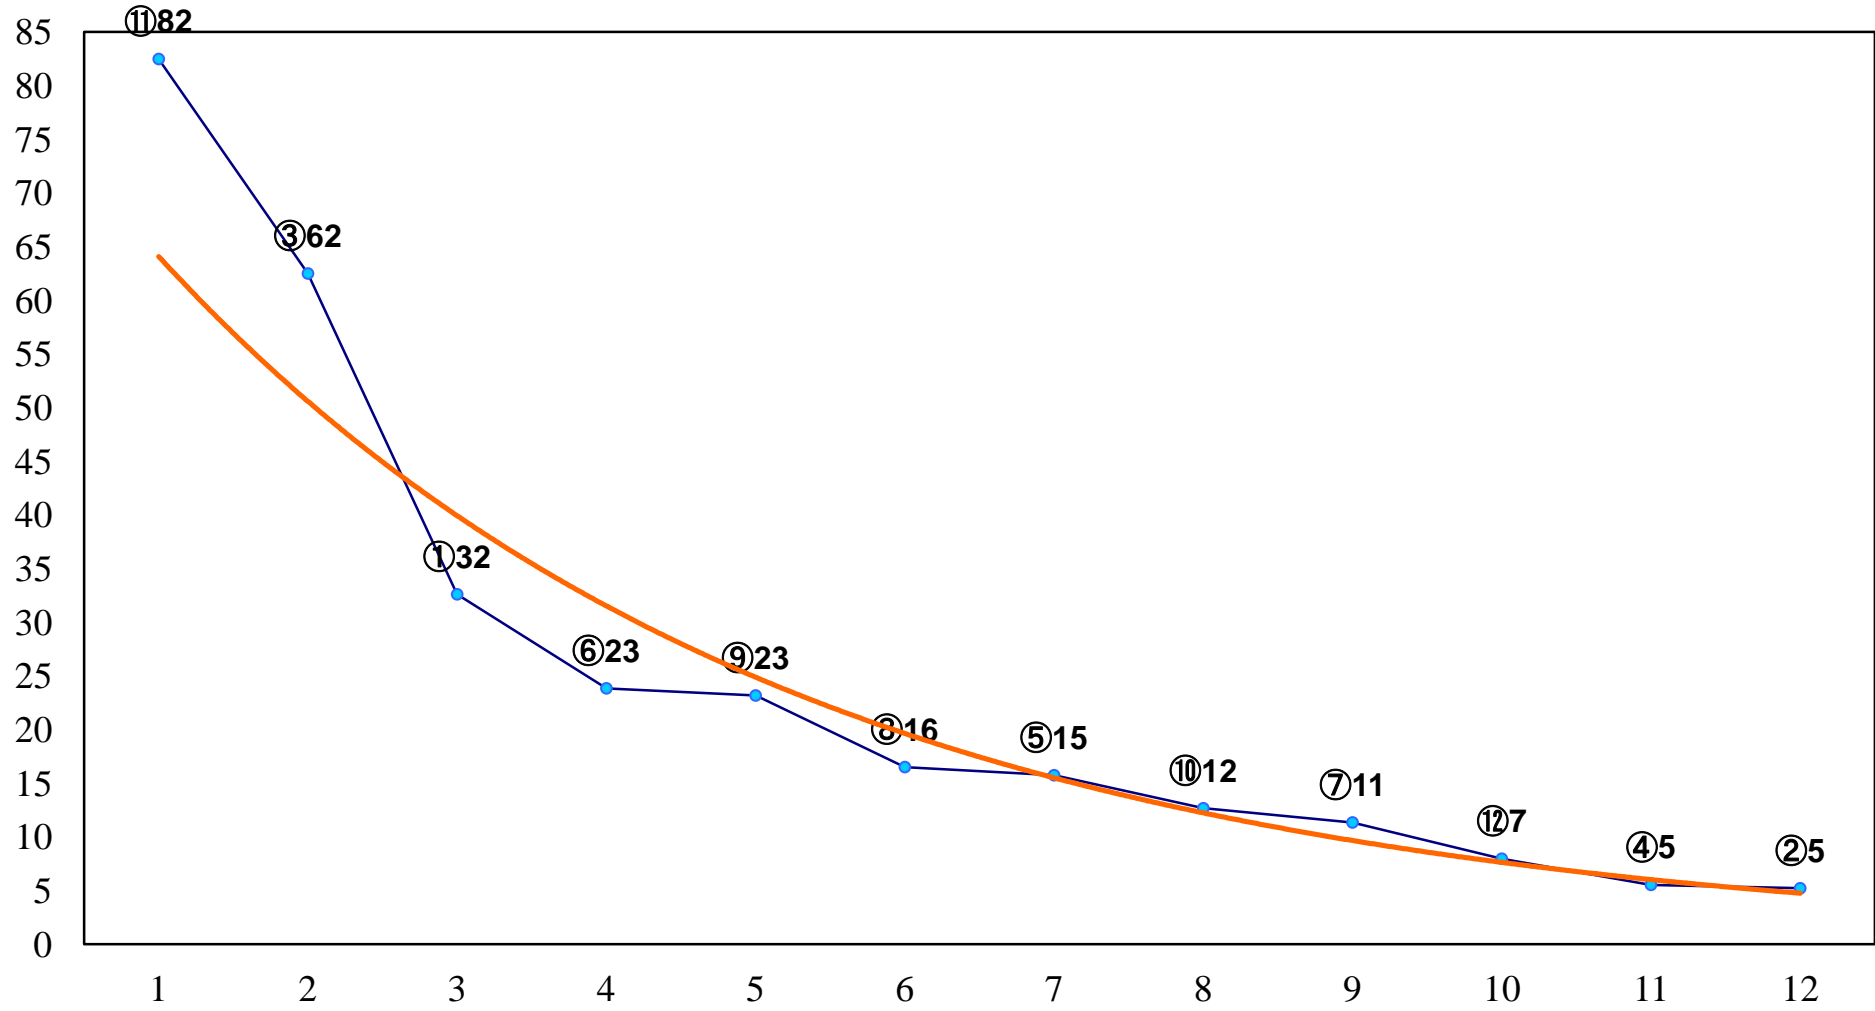

2018年01月15日(月) 船橋競馬 1R 11:00
2018年船橋ケイバ開幕記念C3四歳選定 左1200m

2018年01月15日(月) 船橋競馬 2R 11:30
3歳三 左1500m

2018年01月15日(月) 船橋競馬 3R 12:00
3歳二 左1500m

2018年01月15日(月) 船橋競馬 4R 12:30
C3二十三ア 左1200m

2018年01月15日(月) 船橋競馬 5R 13:00
咲希ちゃん誕生9ヶ月記念C3十二三イ 左1200m