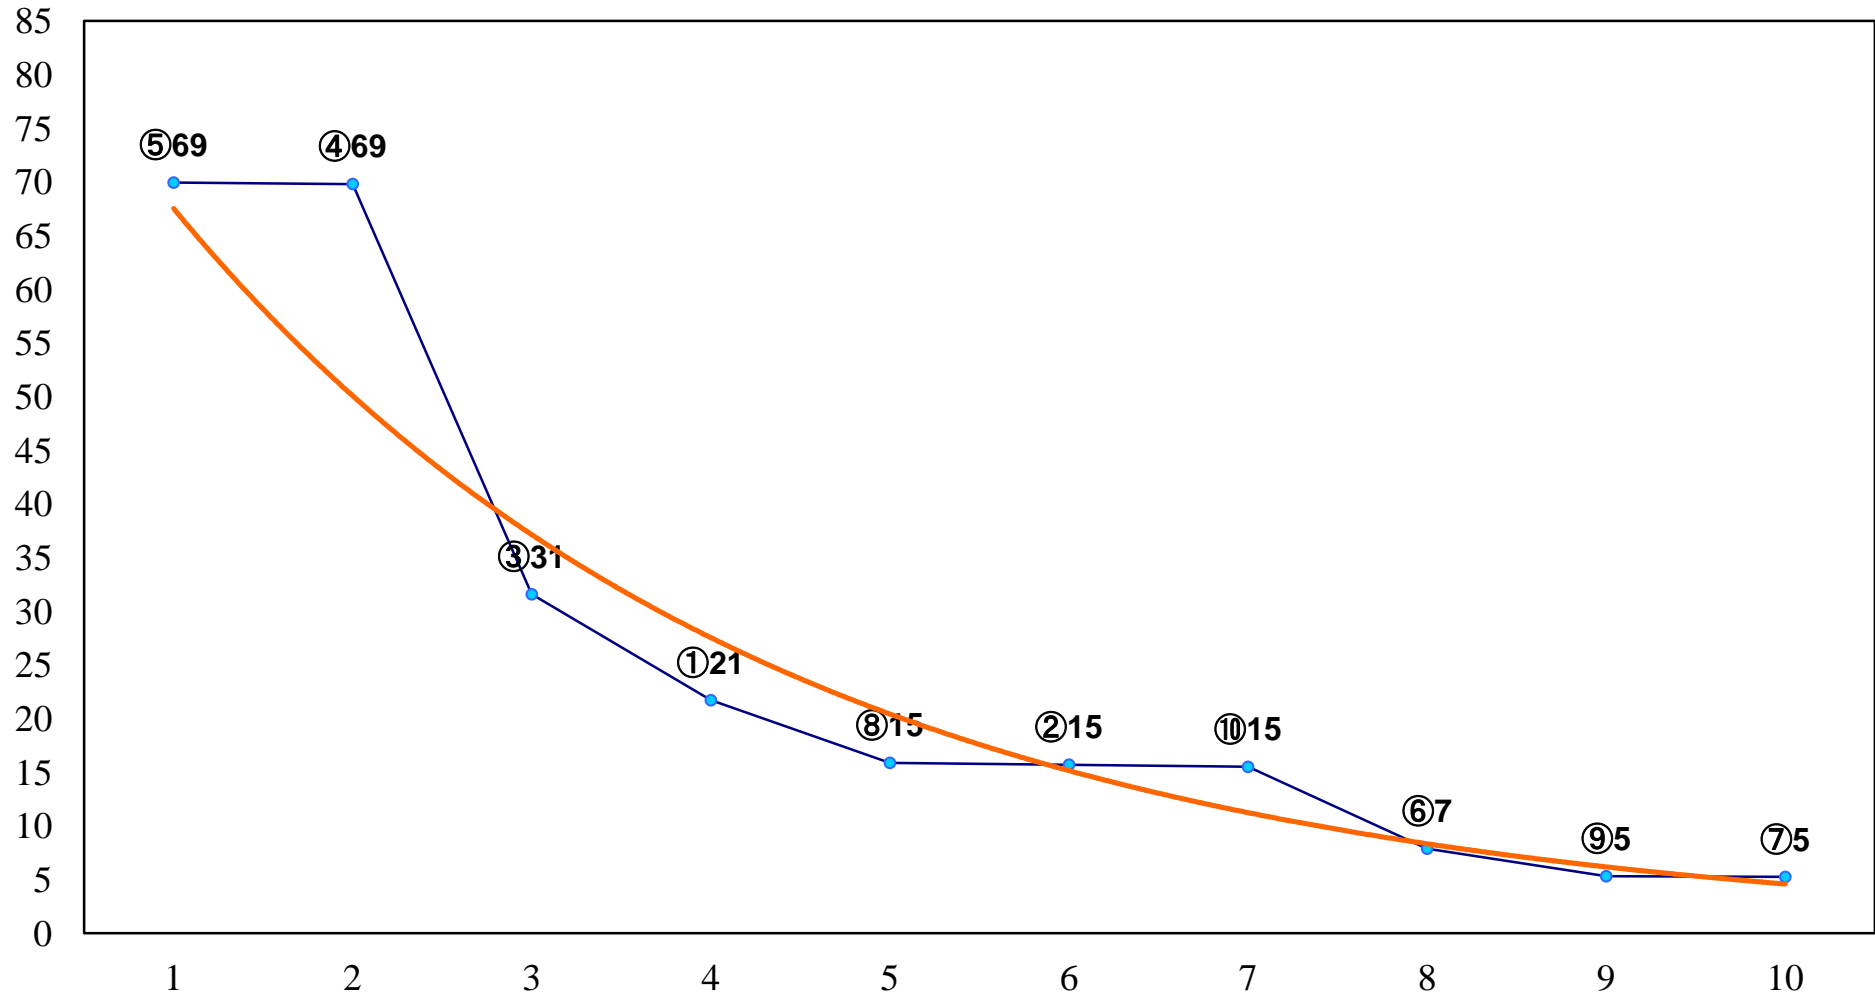

2018年01月15日(月) 船橋競馬 1R 11:00
2018年船橋ケイバ開幕記念C3四歳選定 左1200m

2018年01月15日(月) 船橋競馬 2R 11:30
3歳三 左1500m

2018年01月15日(月) 船橋競馬 3R 12:00
3歳二 左1500m

2018年01月15日(月) 船橋競馬 4R 12:30
C3二十三ア 左1200m

2018年01月15日(月) 船橋競馬 5R 13:00
咲希ちゃん誕生9ヶ月記念C3十二三イ 左1200m