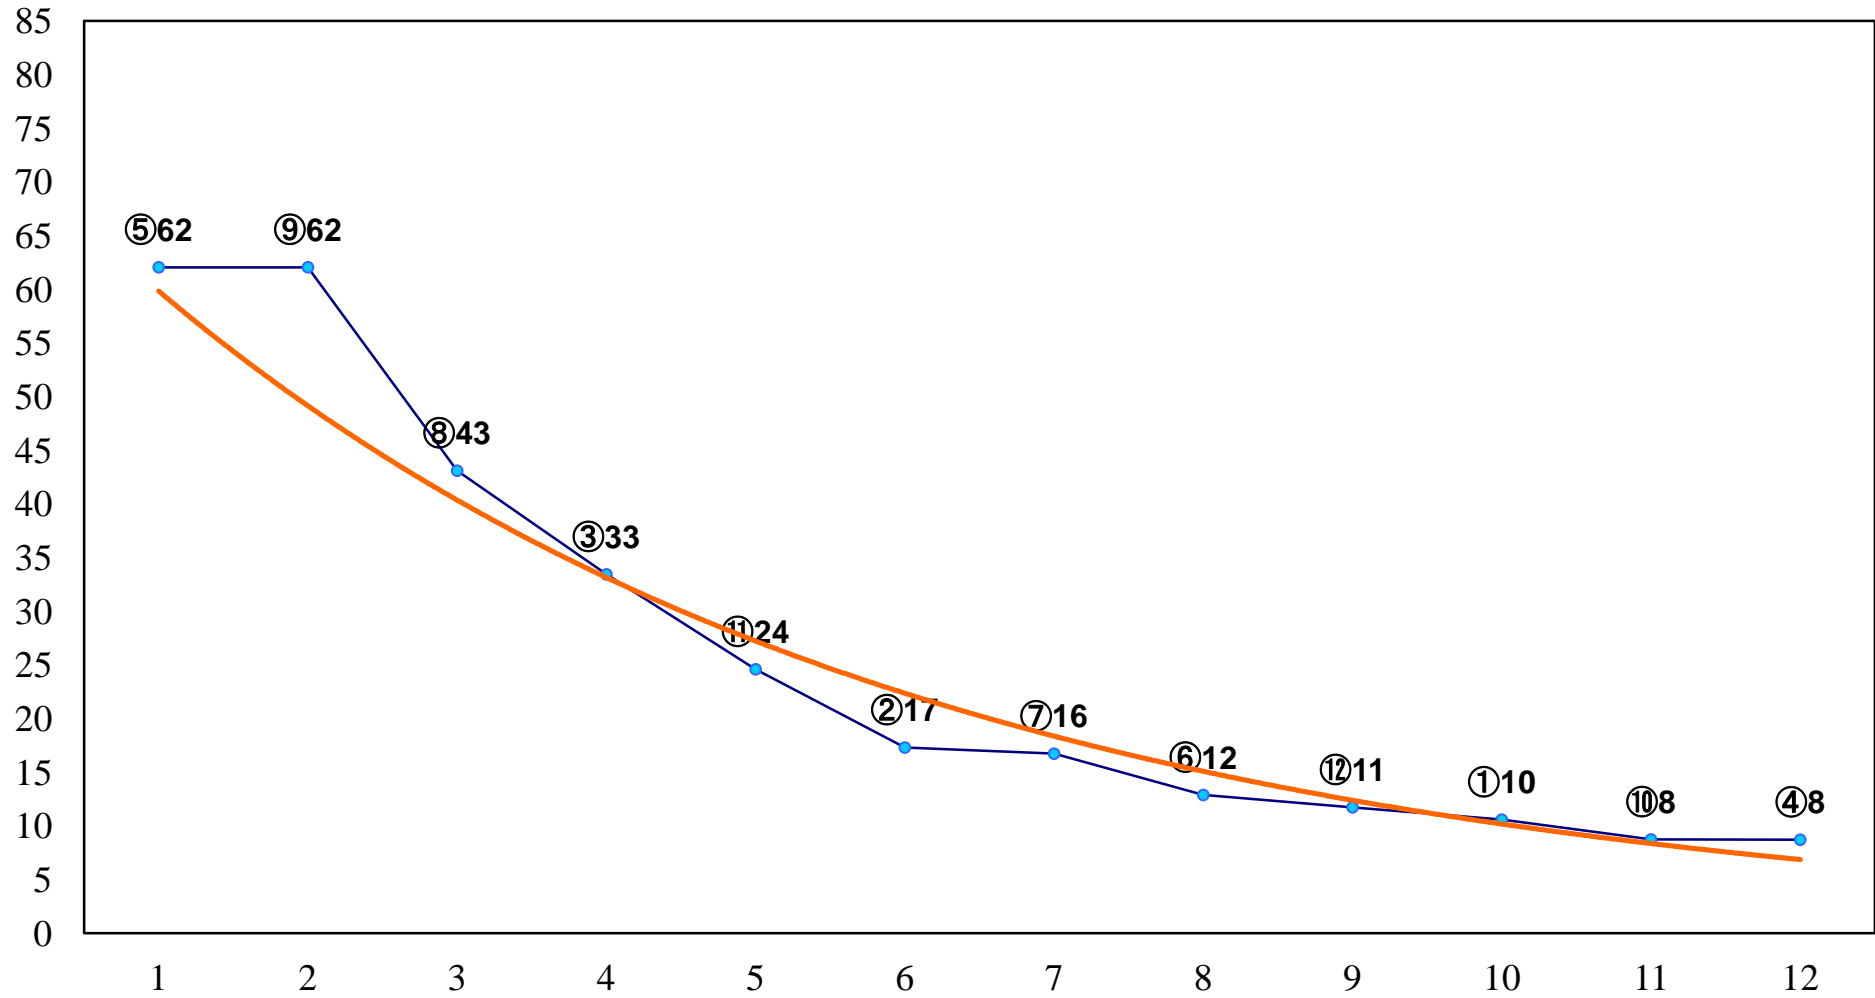

2018年01月15日(月) 船橋競馬 8R 14:30
C2選抜馬イ 左1200m