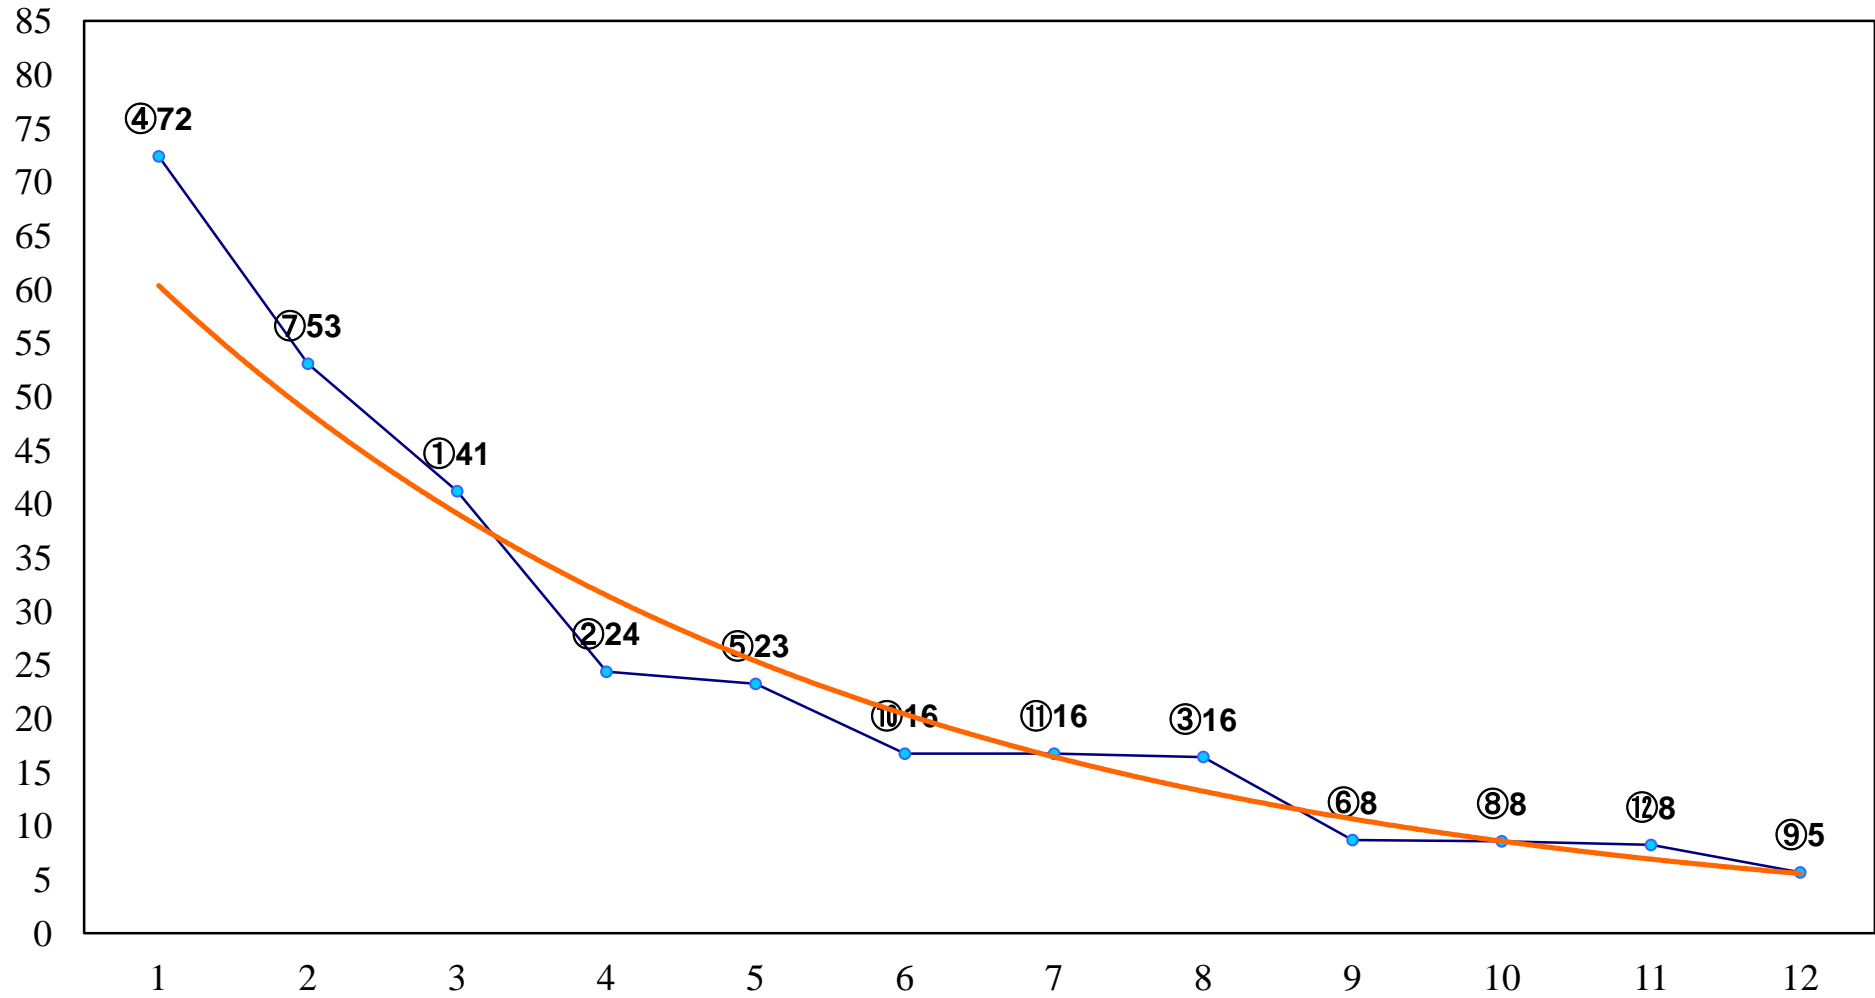

2018年01月15日(月) 船橋競馬 6R 13:30
新年！乗馬で新しい発見を！クレインC2三 左1500m

2018年01月15日(月) 船橋競馬 7R 14:00
C2選抜馬ア 左1200m

2018年01月15日(月) 船橋競馬 8R 14:30
C2選抜馬イ 左1200m

2018年01月15日(月) 船橋競馬 9R 15:05
C2二 左1500m

2018年01月15日(月) 船橋競馬 10R 15:40
招福賞C1五六 左1200m