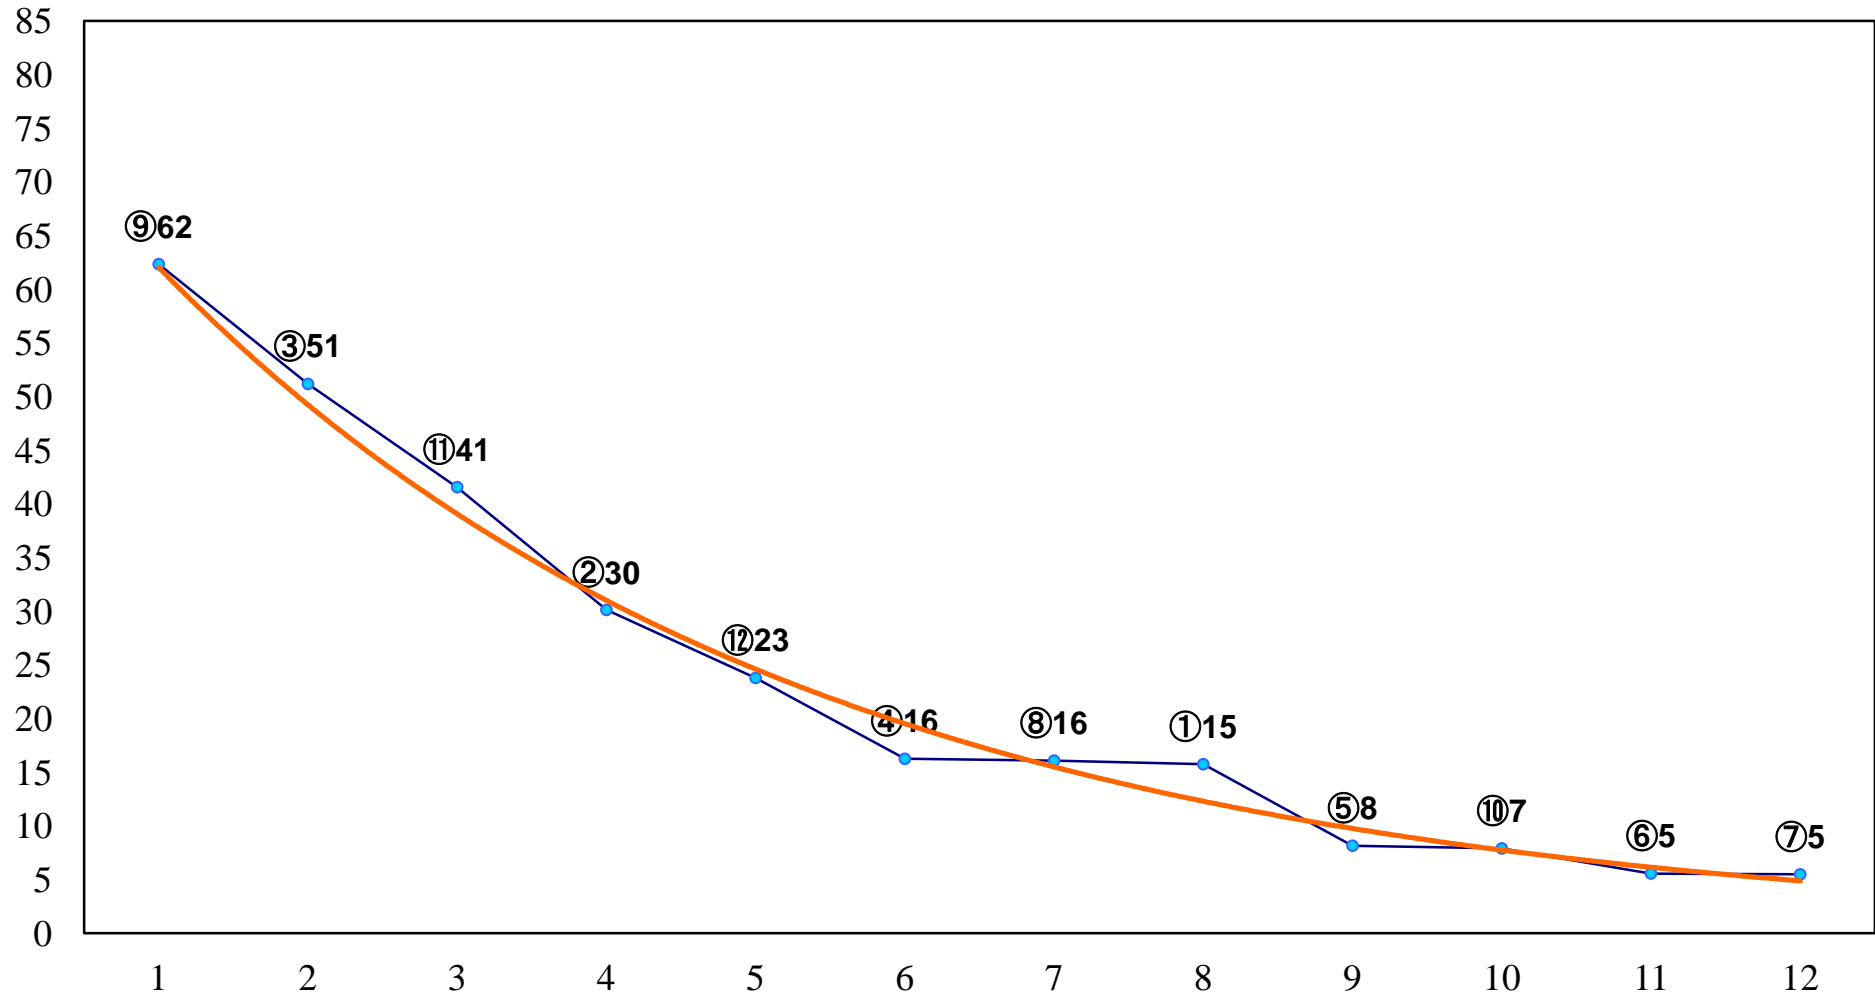

2018年01月29日(月) 川崎競馬 3R 12:00
3歳3 左1400m