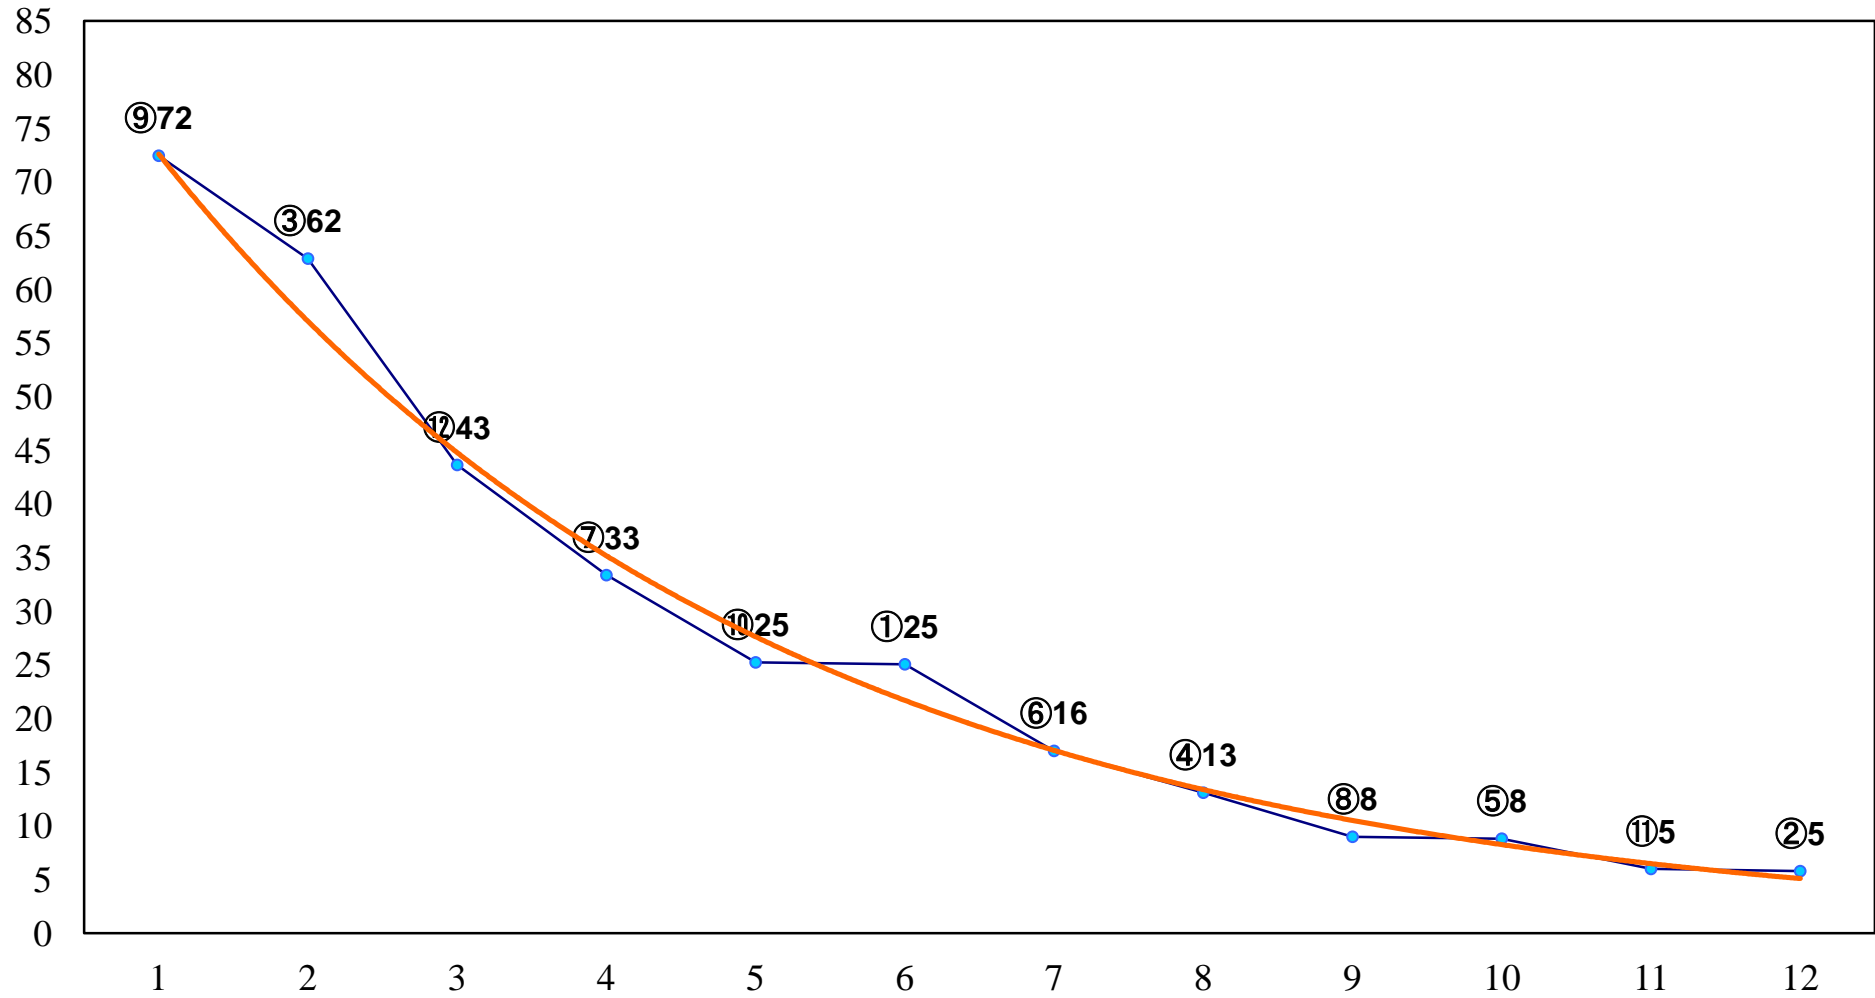

2018年01月29日(月) 川崎競馬 6R 13:30
ハコフグ記念C2三 四 五 左1400m

2018年01月29日(月) 川崎競馬 7R 14:00
C2三 四 五 左1400m

2018年01月29日(月) 川崎競馬 8R 14:30

C1六 左1500m

2018年01月29日(月) 川崎競馬 10R 15:40
カトリア特別B3三 左1500m

2018年01月29日(月) 川崎競馬 11R 16:15
「ご縁の国しまね」特別B2ニB3一 左1500m