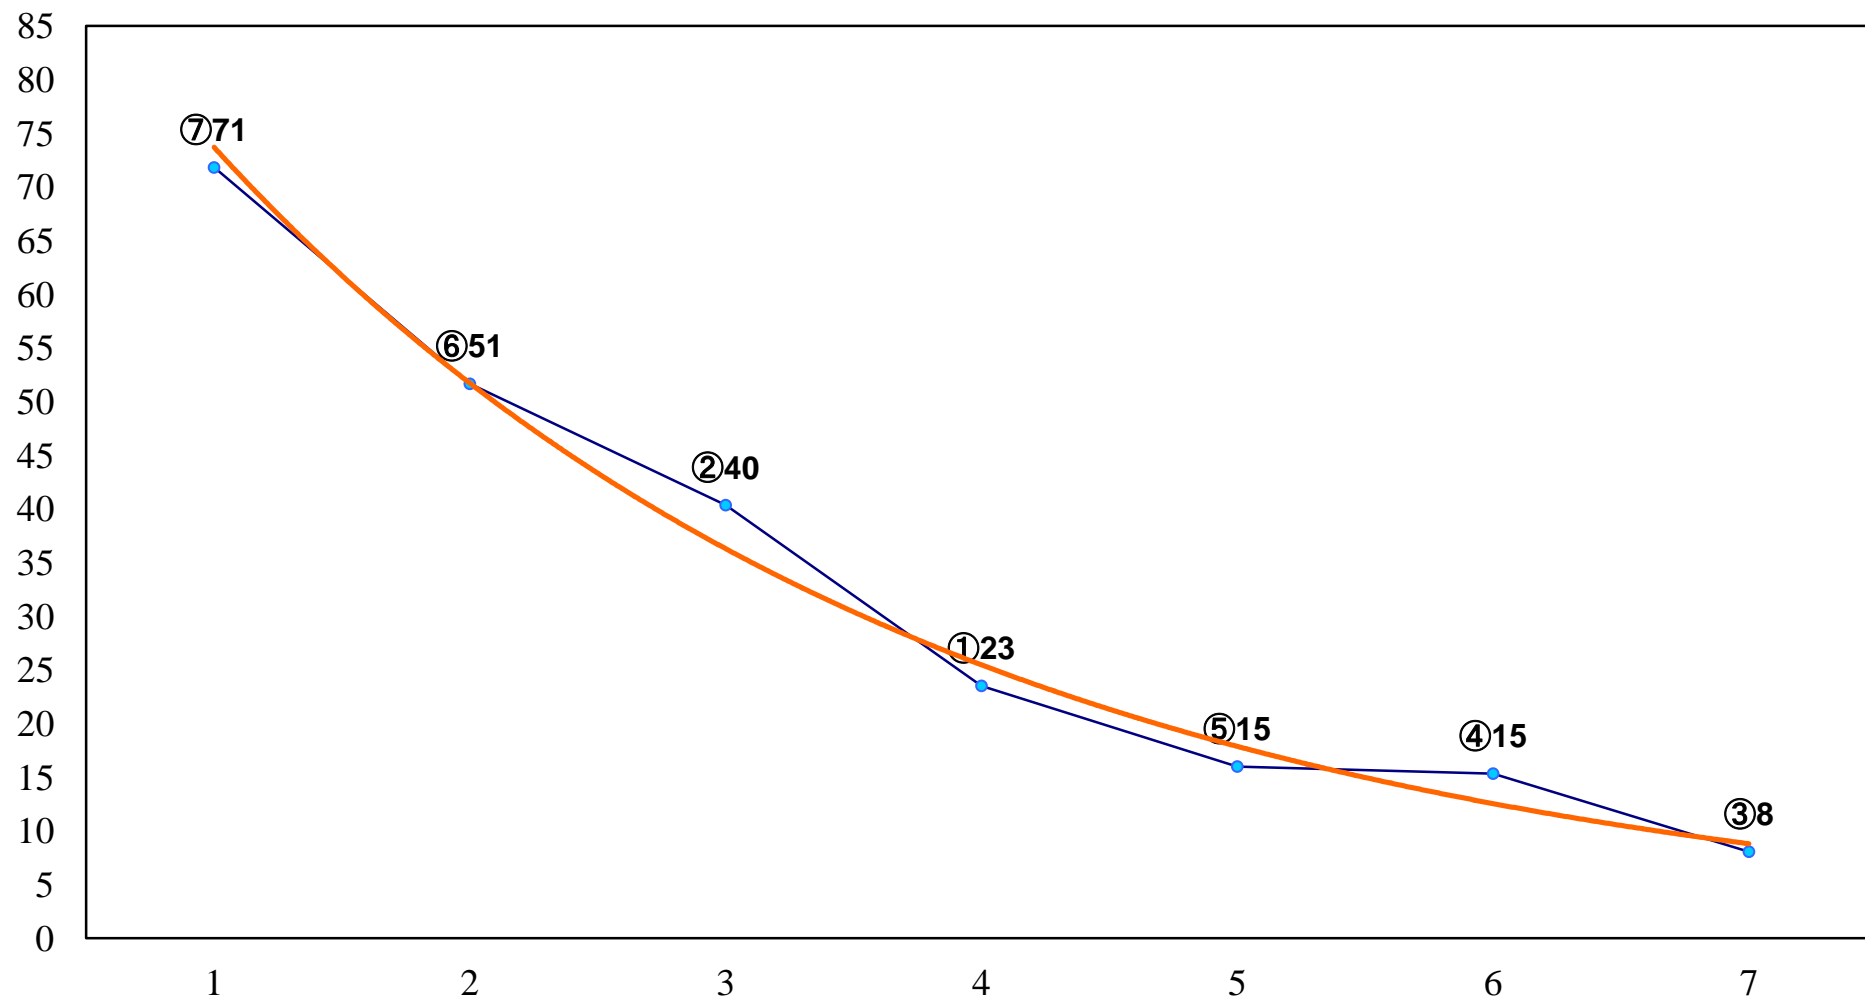

2018年01月29日(月) 川崎競馬 1R 11:00
C3十一 左1400m

2018年01月29日(月) 川崎競馬 2R 11:30
サイクロン賞3歳500万未満選定馬 左900m

2018年01月29日(月) 川崎競馬 3R 12:00
3歳3 左1400m

2018年01月29日(月) 川崎競馬 4R 12:30
シンビジウム賞C3選定牝馬 左1400m

2018年01月29日(月) 川崎競馬 5R 13:00
彼女ボシュー正門前で待ってまC2三 四 五 左1500m