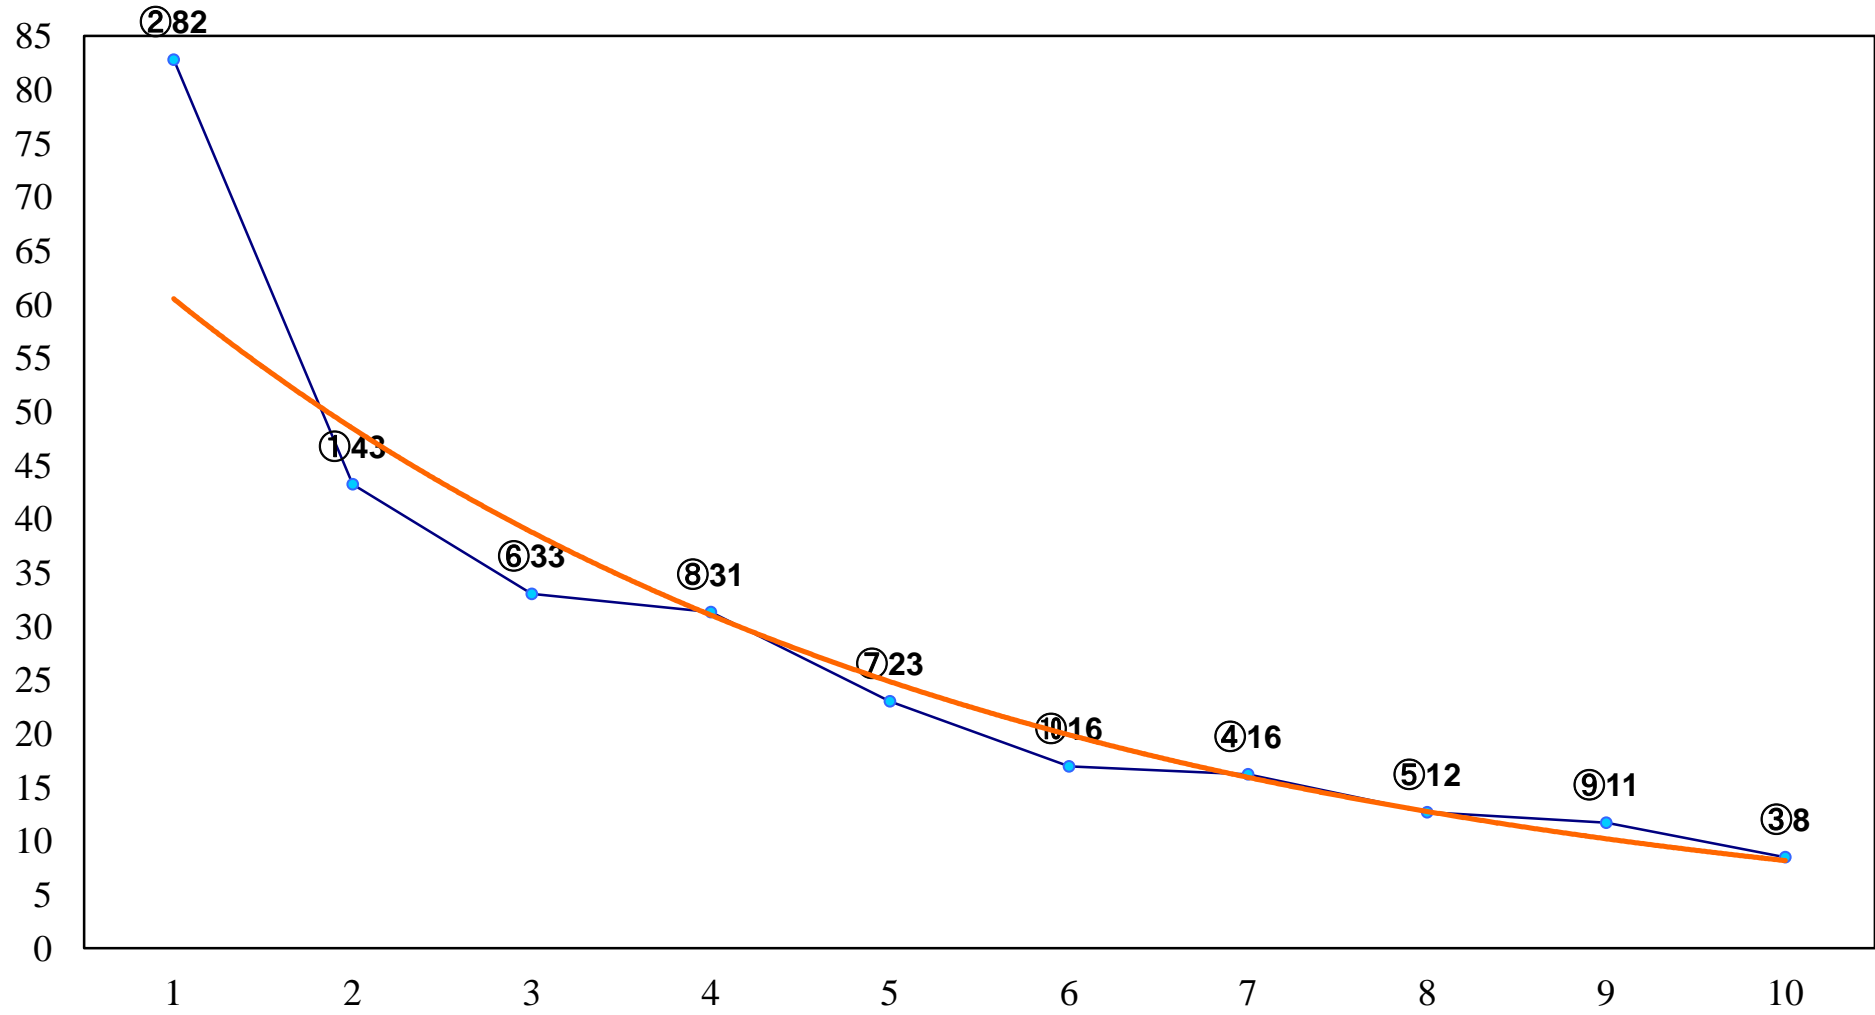

2018年01月29日(月) 川崎競馬 6R 13:30
ハコフグ記念C2三 四 五 左1400m

2018年01月29日(月) 川崎競馬 7R 14:00
C2三 四 五 左1400m

2018年01月29日(月) 川崎競馬 8R 14:30

C1六 左1500m

2018年01月29日(月) 川崎競馬 10R 15:40
カトリア特別B3三 左1500m

2018年01月29日(月) 川崎競馬 11R 16:15
「ご縁の国しまね」特別B2ニB3一 左1500m