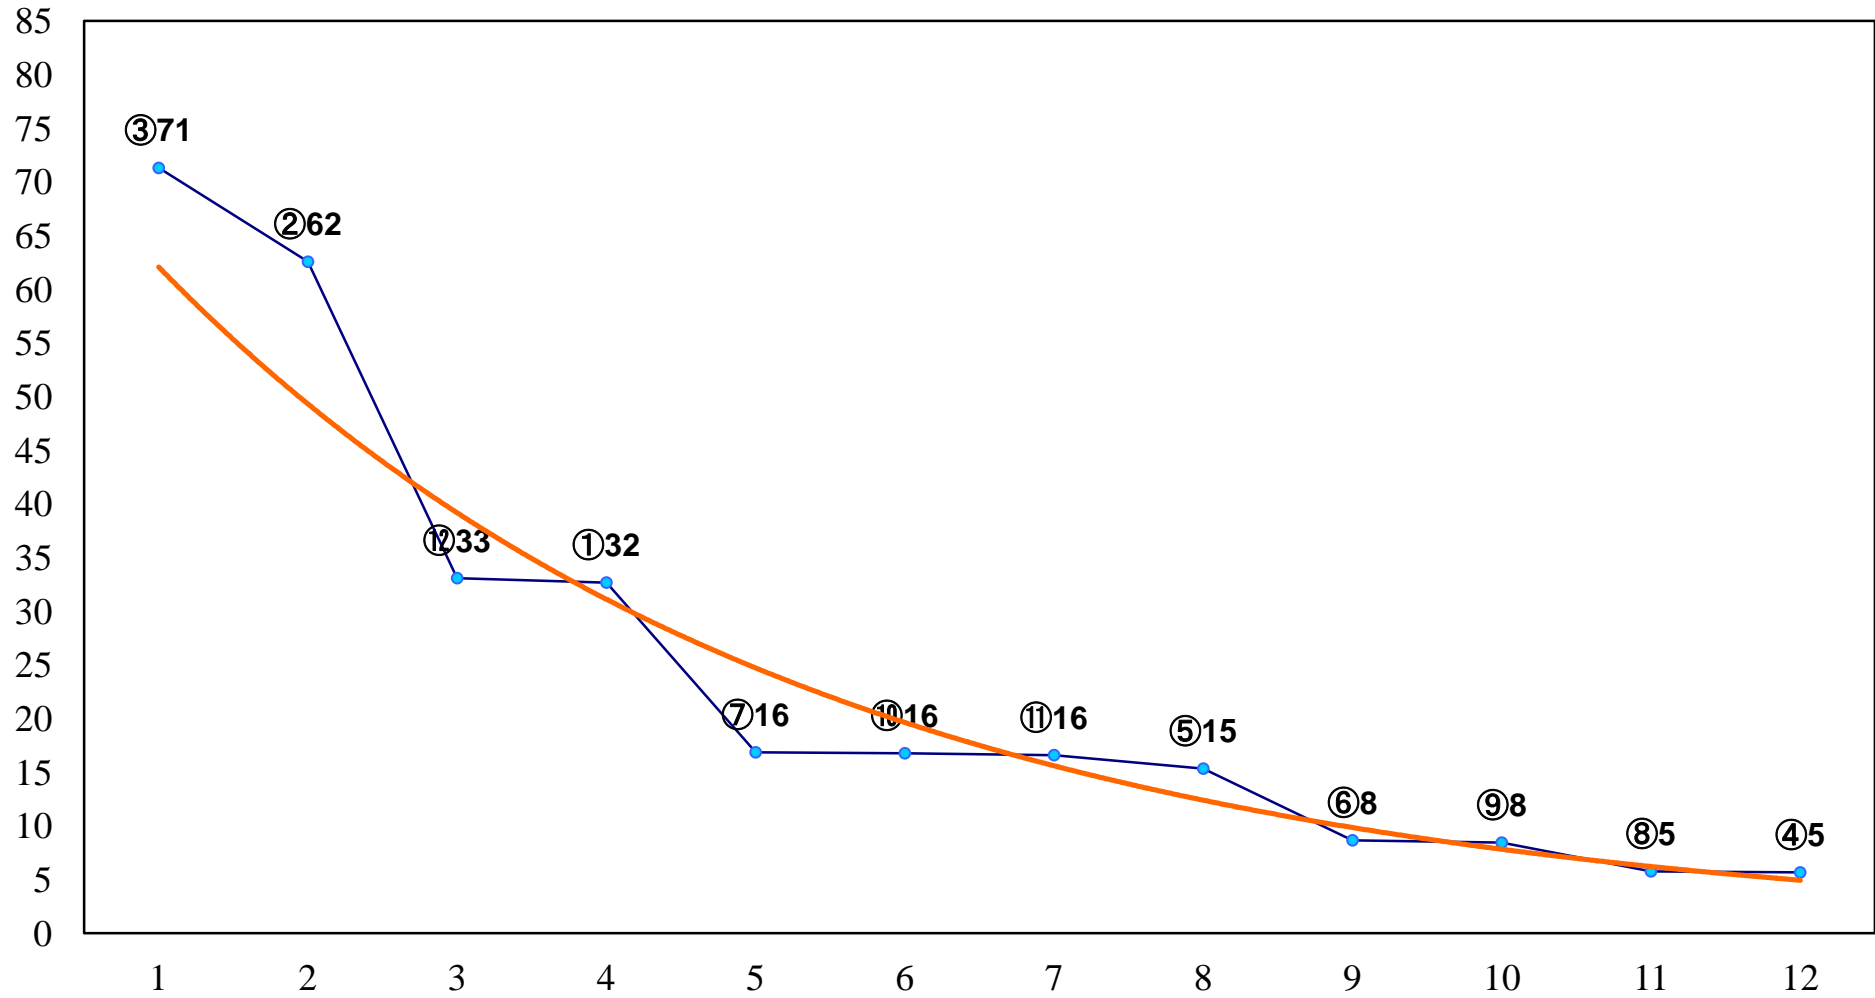

2018年01月29日(月) 川崎競馬 6R 13:30
ハコフグ記念C2三 四 五 左1400m

2018年01月29日(月) 川崎競馬 7R 14:00
C2三 四 五 左1400m

2018年01月29日(月) 川崎競馬 8R 14:30

C1六 左1500m

2018年01月29日(月) 川崎競馬 10R 15:40
カトリア特別B3三 左1500m

2018年01月29日(月) 川崎競馬 11R 16:15
「ご縁の国しまね」特別B2ニB3一 左1500m