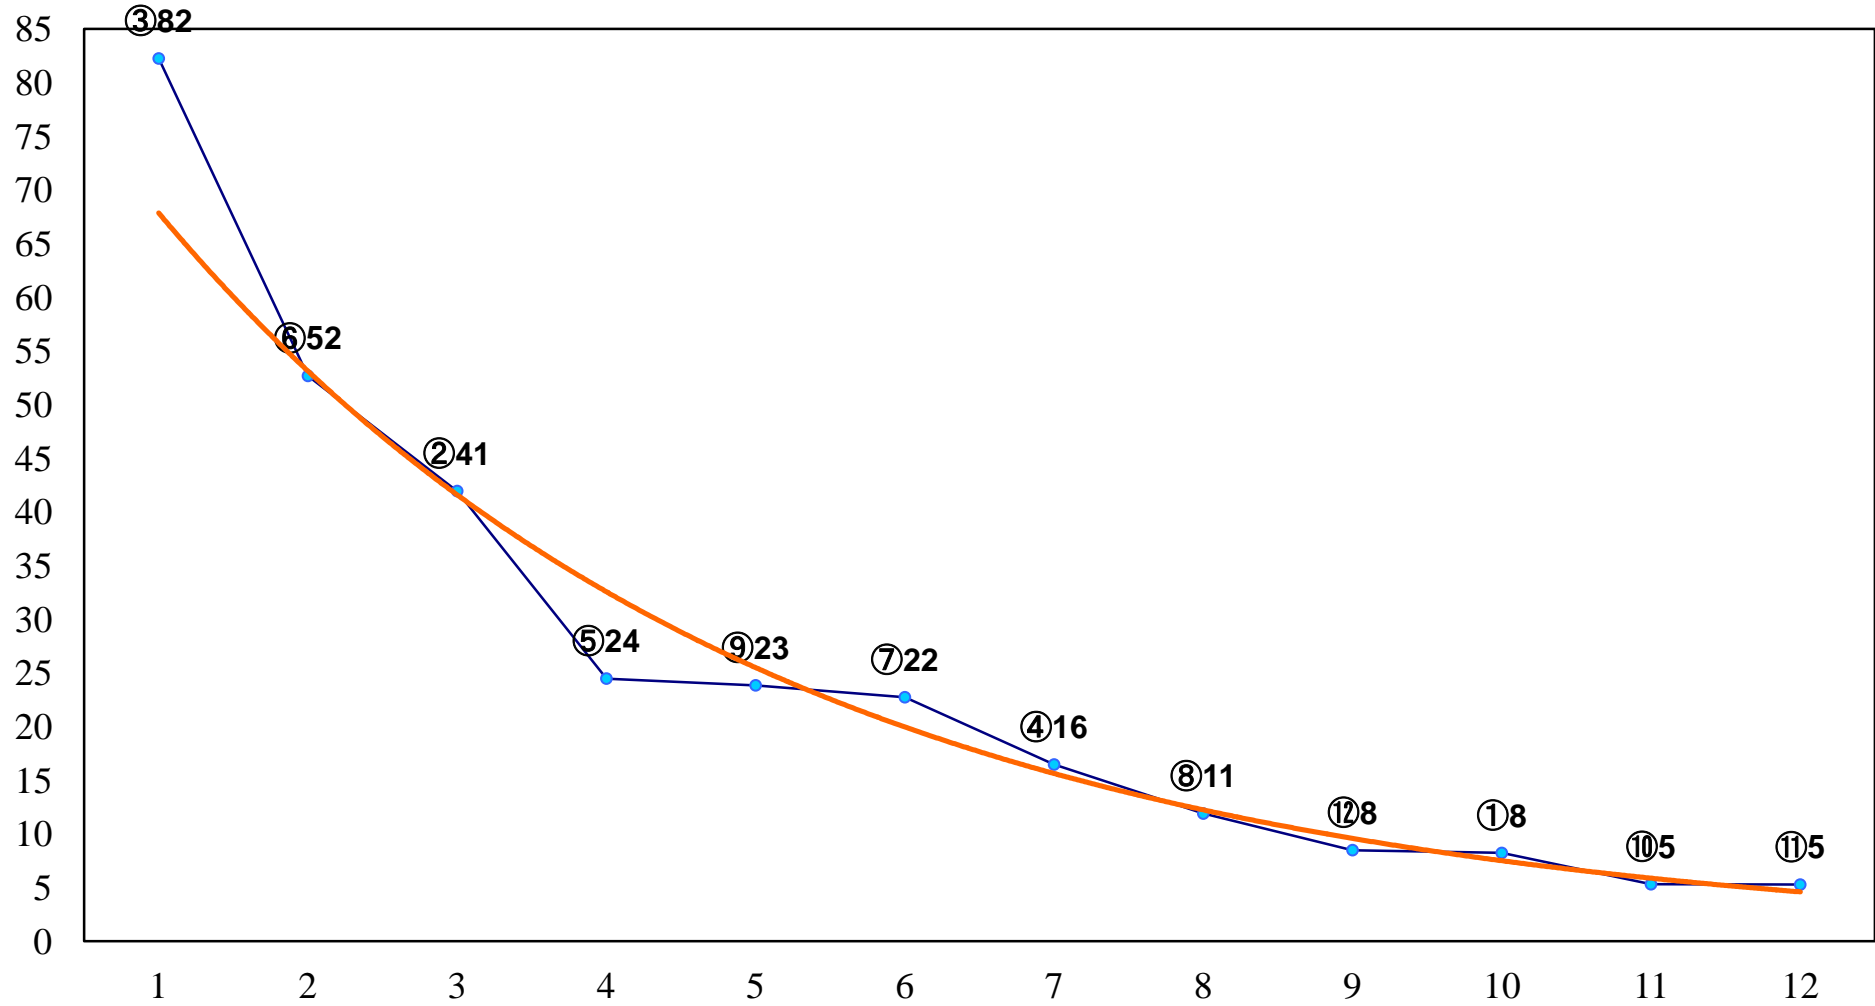

2018年01月29日(月) 川崎競馬 5R 13:00
彼女ボシュー正門前で待ってまC2三 四 五 左1500m

2018年01月29日(月) 川崎競馬 4R 12:30
シンビジウム賞C3選定牝馬 左1400m