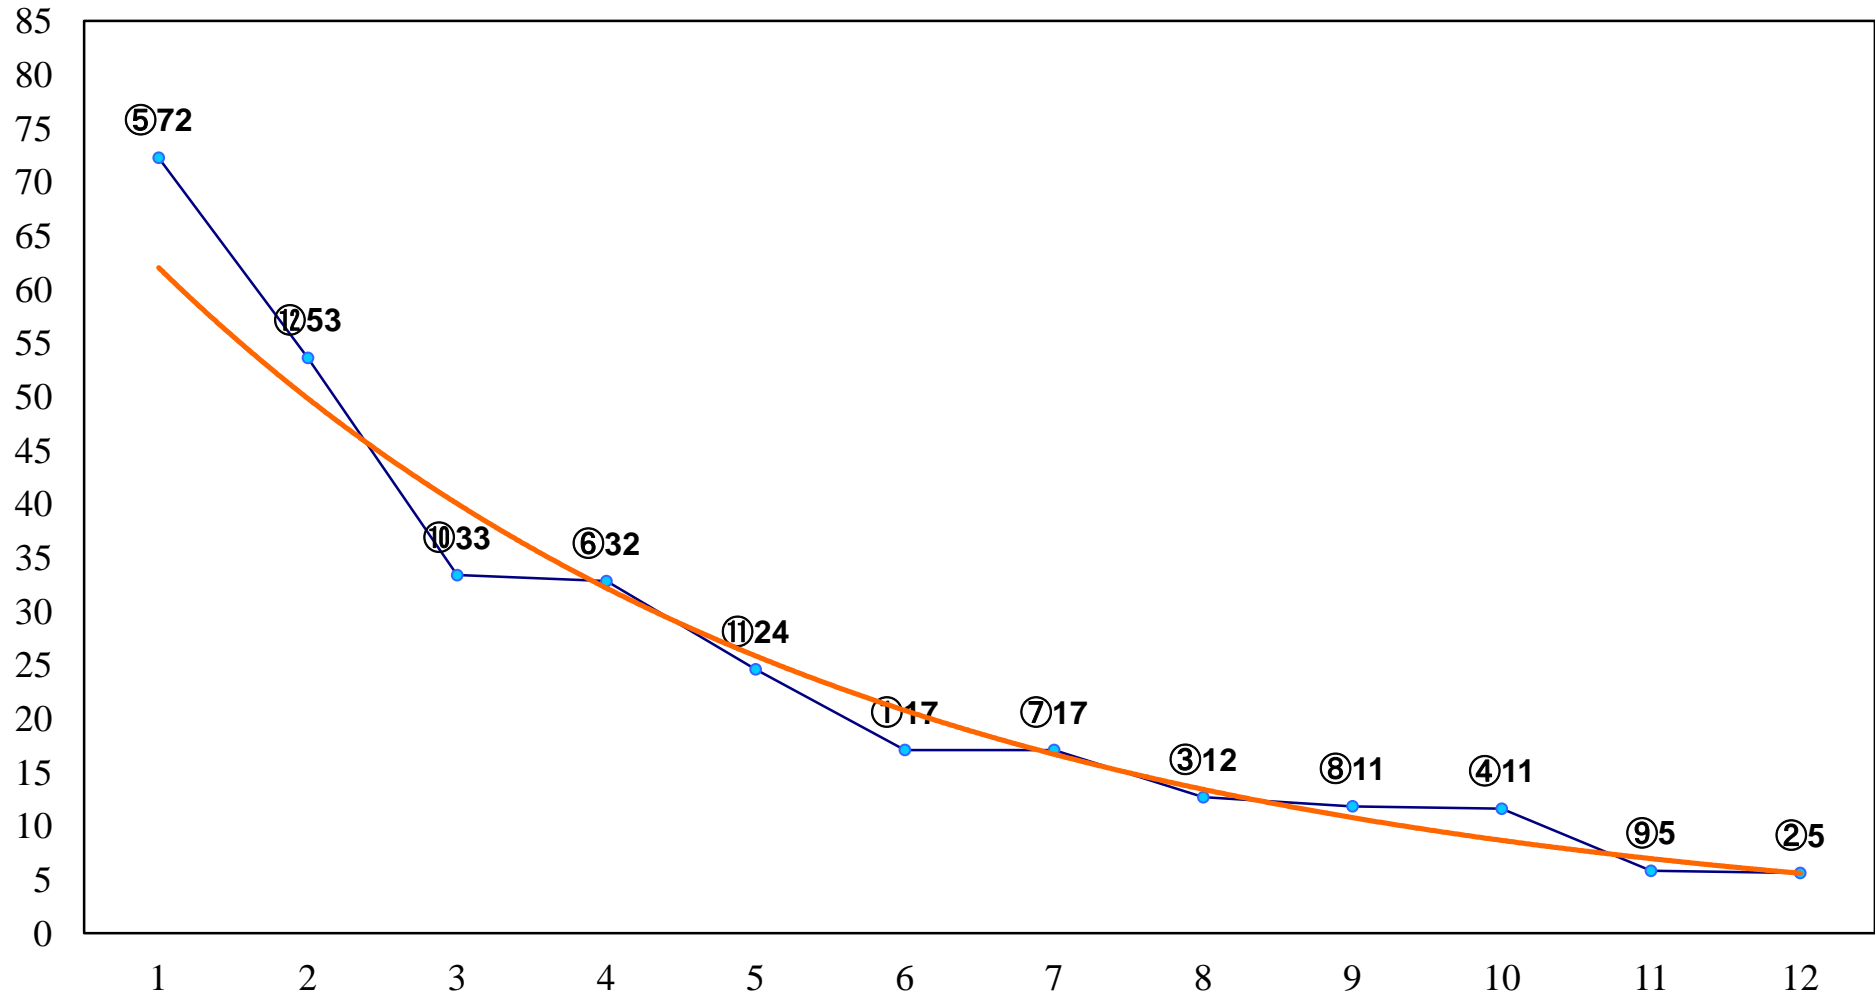

2018年01月29日(月) 川崎競馬 6R 13:30
ハコフグ記念C2三 四 五 左1400m

2018年01月29日(月) 川崎競馬 7R 14:00
C2三 四 五 左1400m

2018年01月29日(月) 川崎競馬 8R 14:30

C1六 左1500m

2018年01月29日(月) 川崎競馬 10R 15:40
カトリア特別B3三 左1500m

2018年01月29日(月) 川崎競馬 11R 16:15
「ご縁の国しまね」特別B2ニB3一 左1500m