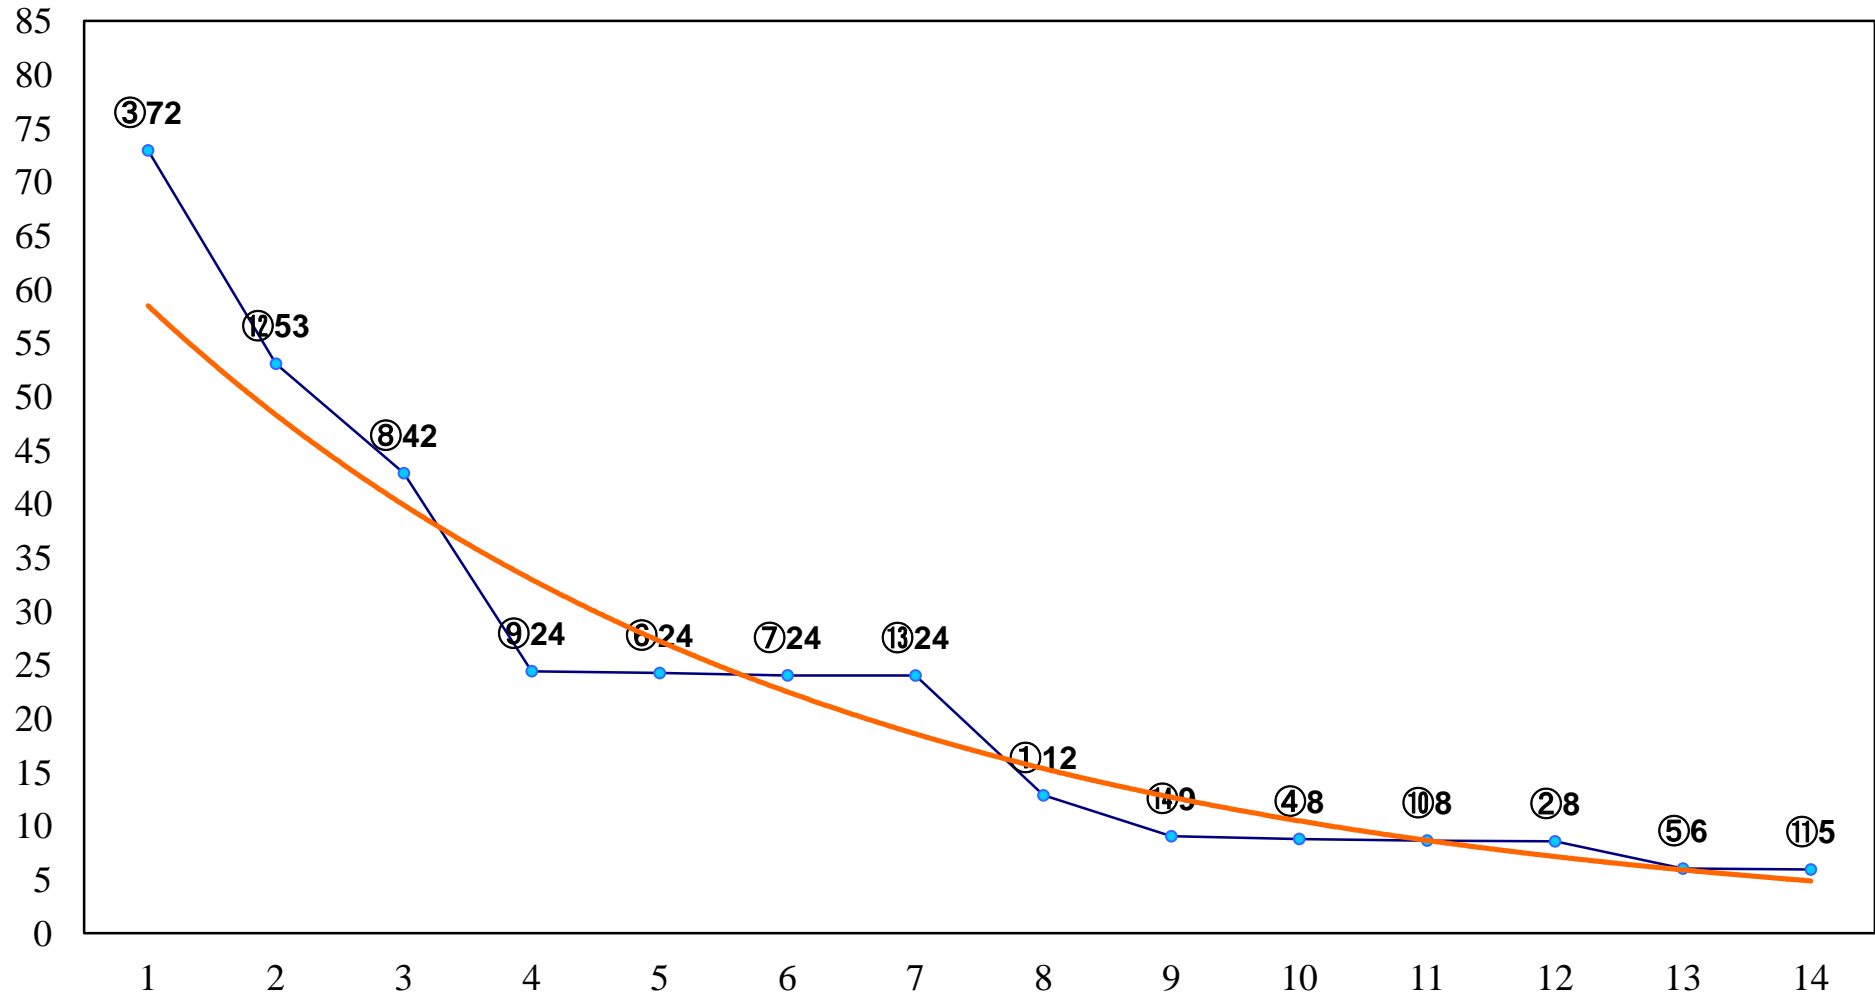

2018年01月29日(月) 川崎競馬 6R 13:30
ハコフグ記念C2三 四 五 左1400m

2018年01月29日(月) 川崎競馬 7R 14:00
C2三 四 五 左1400m

2018年01月29日(月) 川崎競馬 8R 14:30

C1六 左1500m

2018年01月29日(月) 川崎競馬 10R 15:40
カトリア特別B3三 左1500m

2018年01月29日(月) 川崎競馬 11R 16:15
「ご縁の国しまね」特別B2ニB3一 左1500m