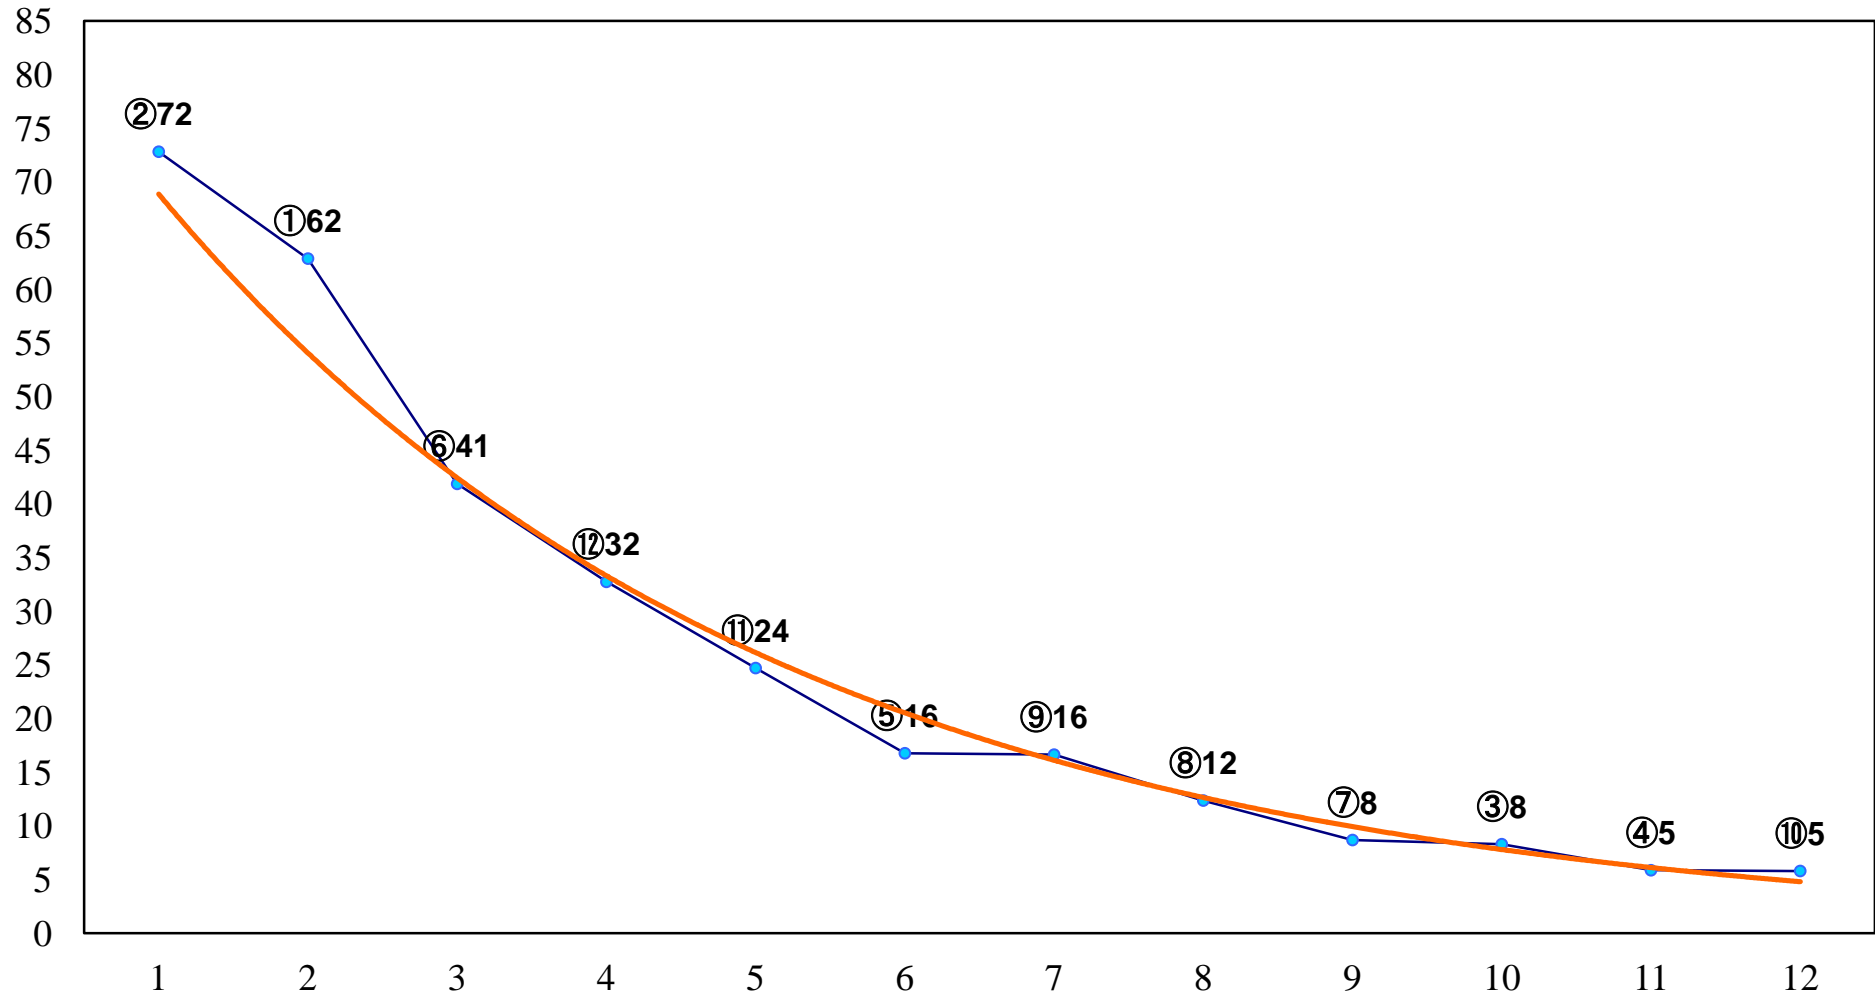

2018年01月29日(月) 川崎競馬 6R 13:30
ハコフグ記念C2三 四 五 左1400m

2018年01月29日(月) 川崎競馬 7R 14:00
C2三 四 五 左1400m

2018年01月29日(月) 川崎競馬 8R 14:30

C1六 左1500m

2018年01月29日(月) 川崎競馬 10R 15:40
カトリア特別B3三 左1500m

2018年01月29日(月) 川崎競馬 11R 16:15
「ご縁の国しまね」特別B2ニB3一 左1500m