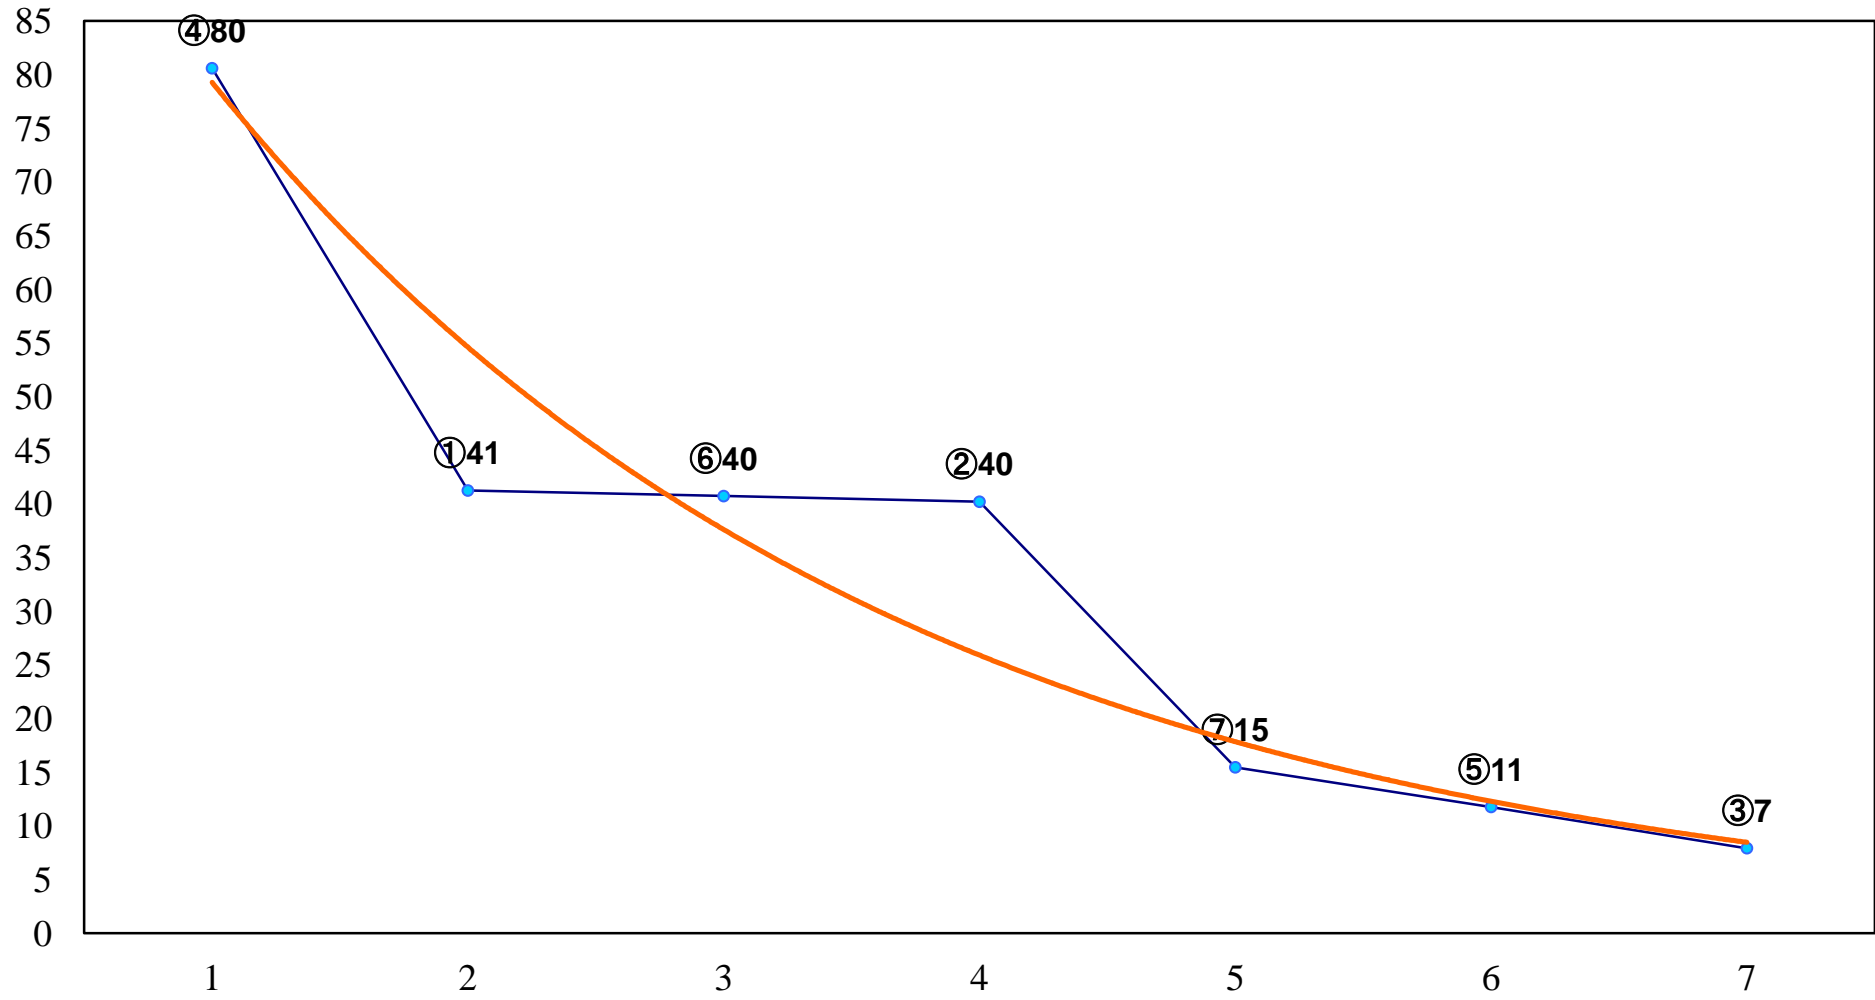

2018年01月29日(月) 川崎競馬 1R 11:00
C3十一 左1400m