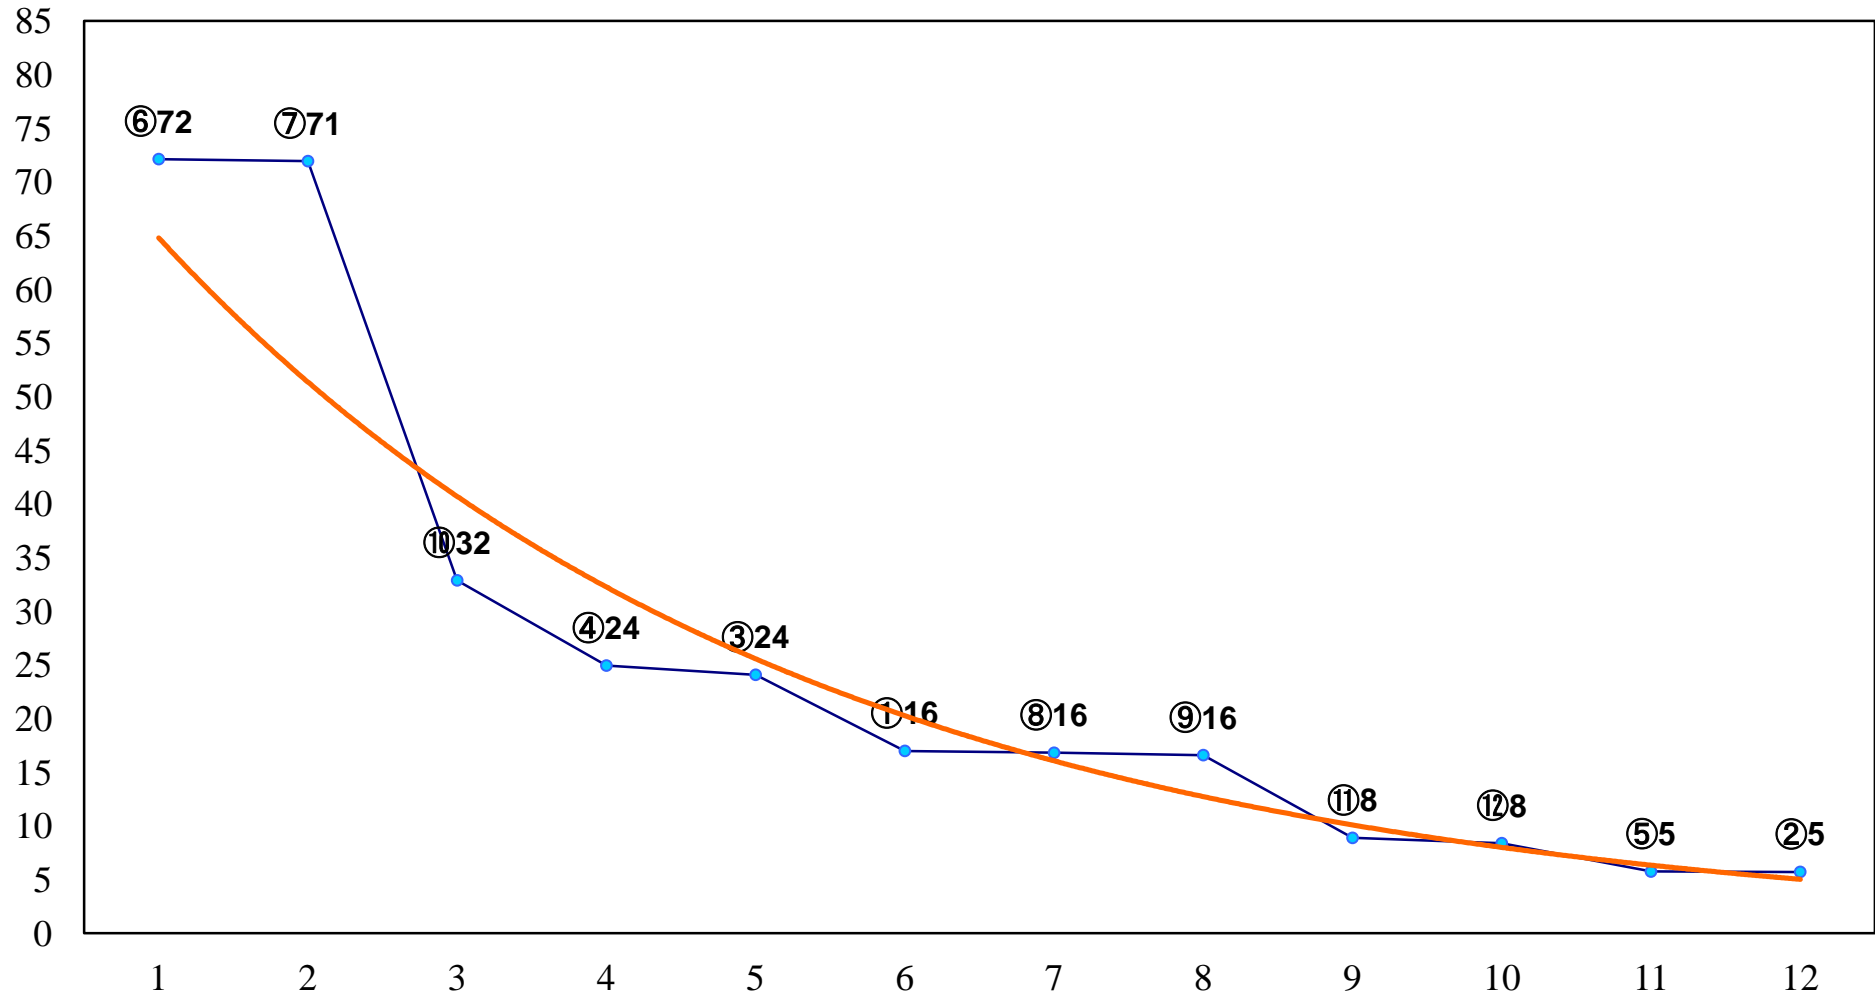

2018年02月13日(火) 浦和競馬 11R 16:15

如月特別B2B3一 左1400m

2018年02月13日(火) 浦和競馬 12R 16:50
蠟梅特別B3四C1一 左1500m