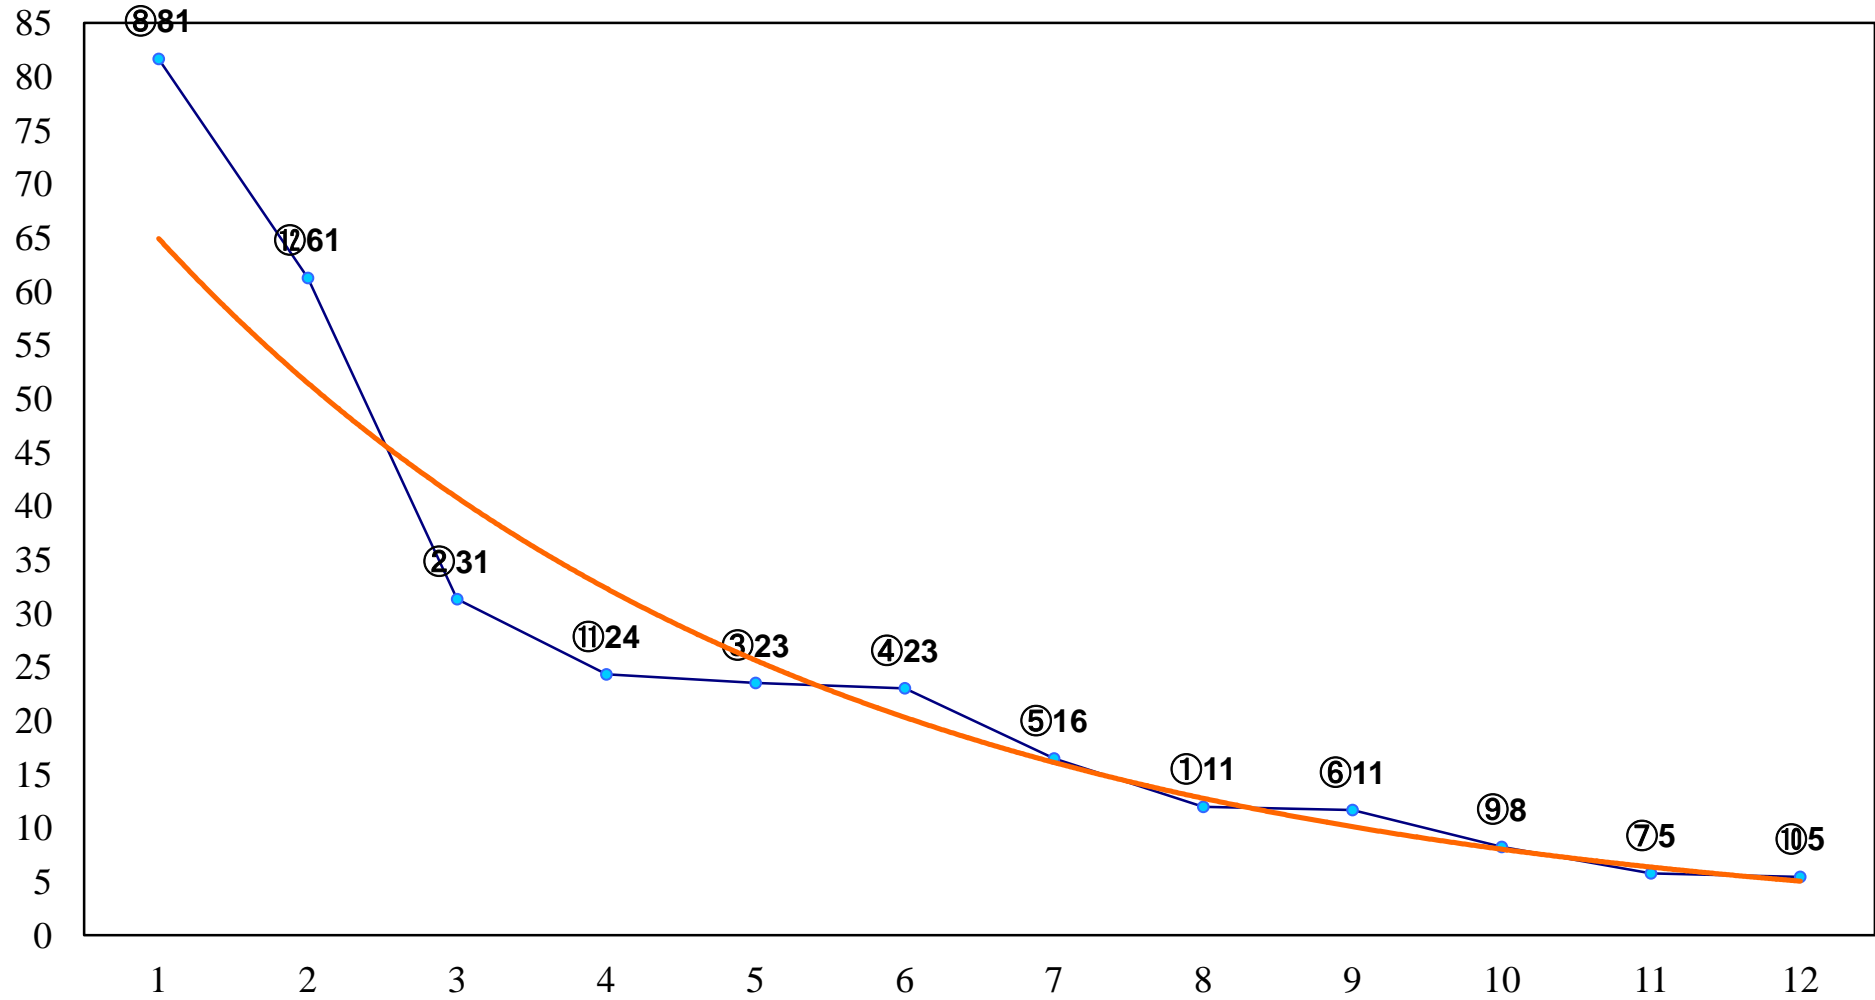

2018年02月13日(火) 浦和競馬 6R 13:20
J交 ツインサドル特別3歳選抜馬 左1400m