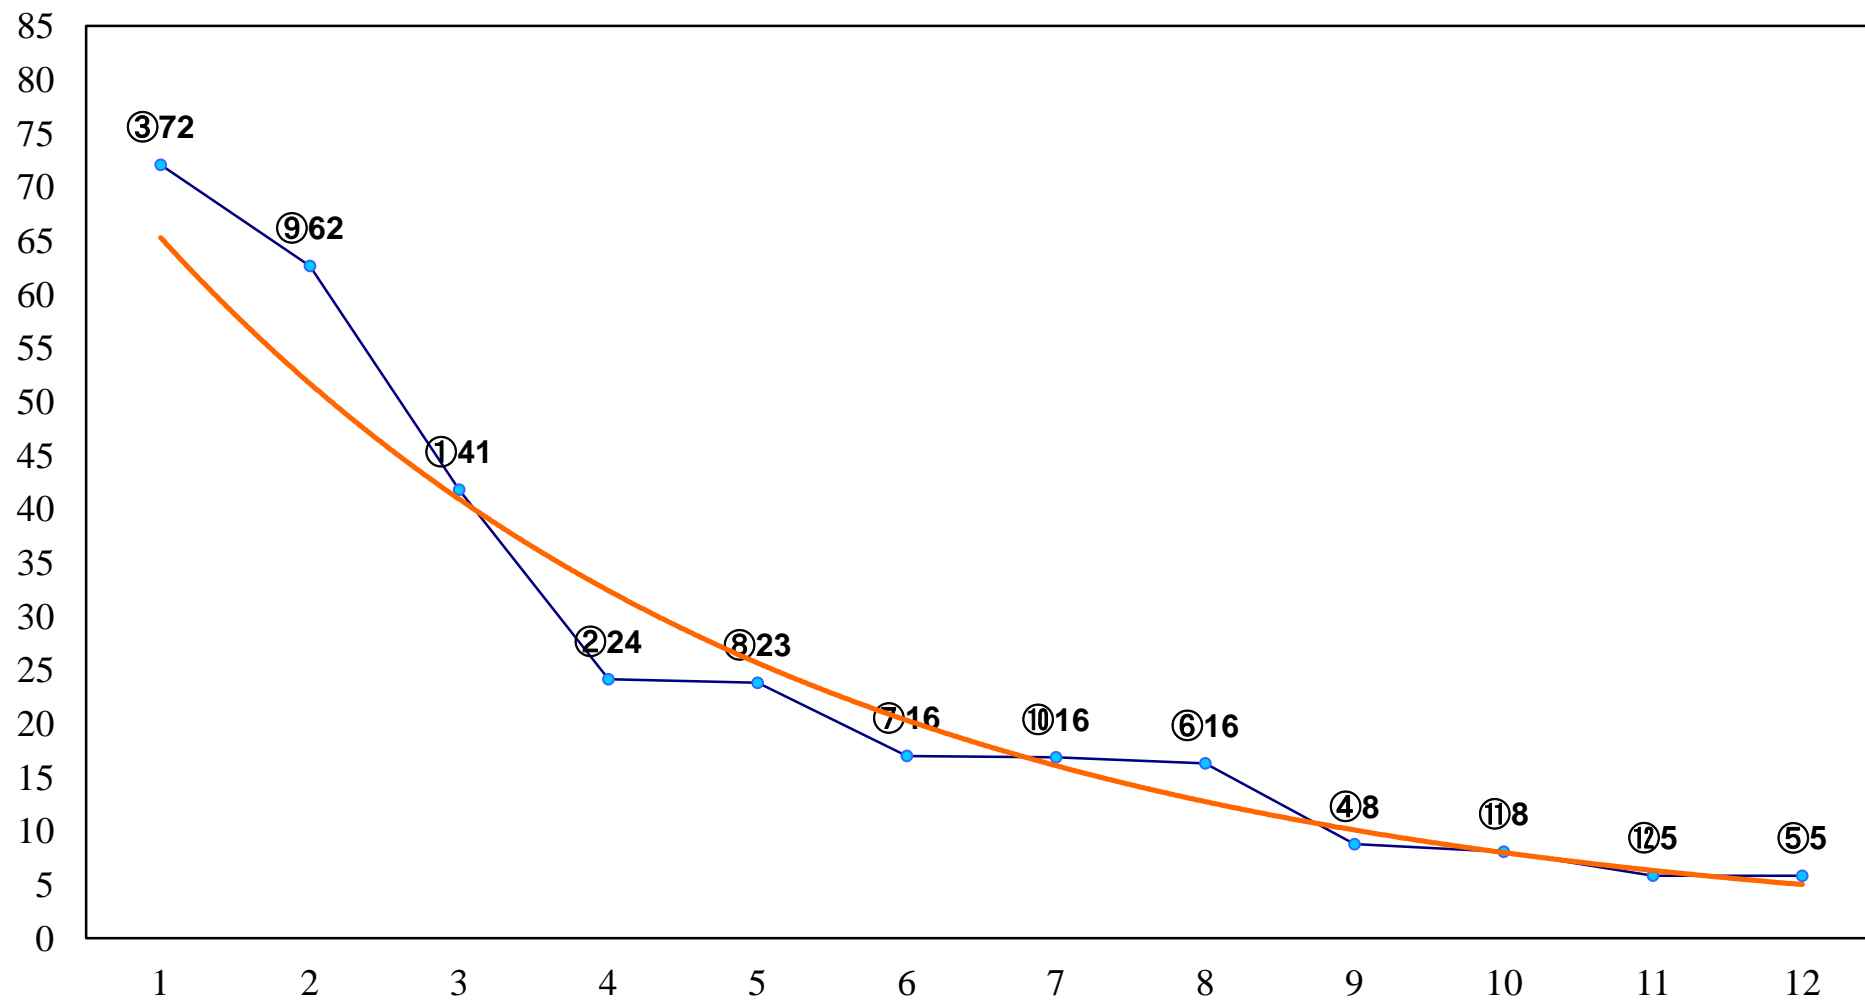

2018年02月13日(火) 浦和競馬 9R 15:05
ワクワク浦和区賞C1五 六 左1400m