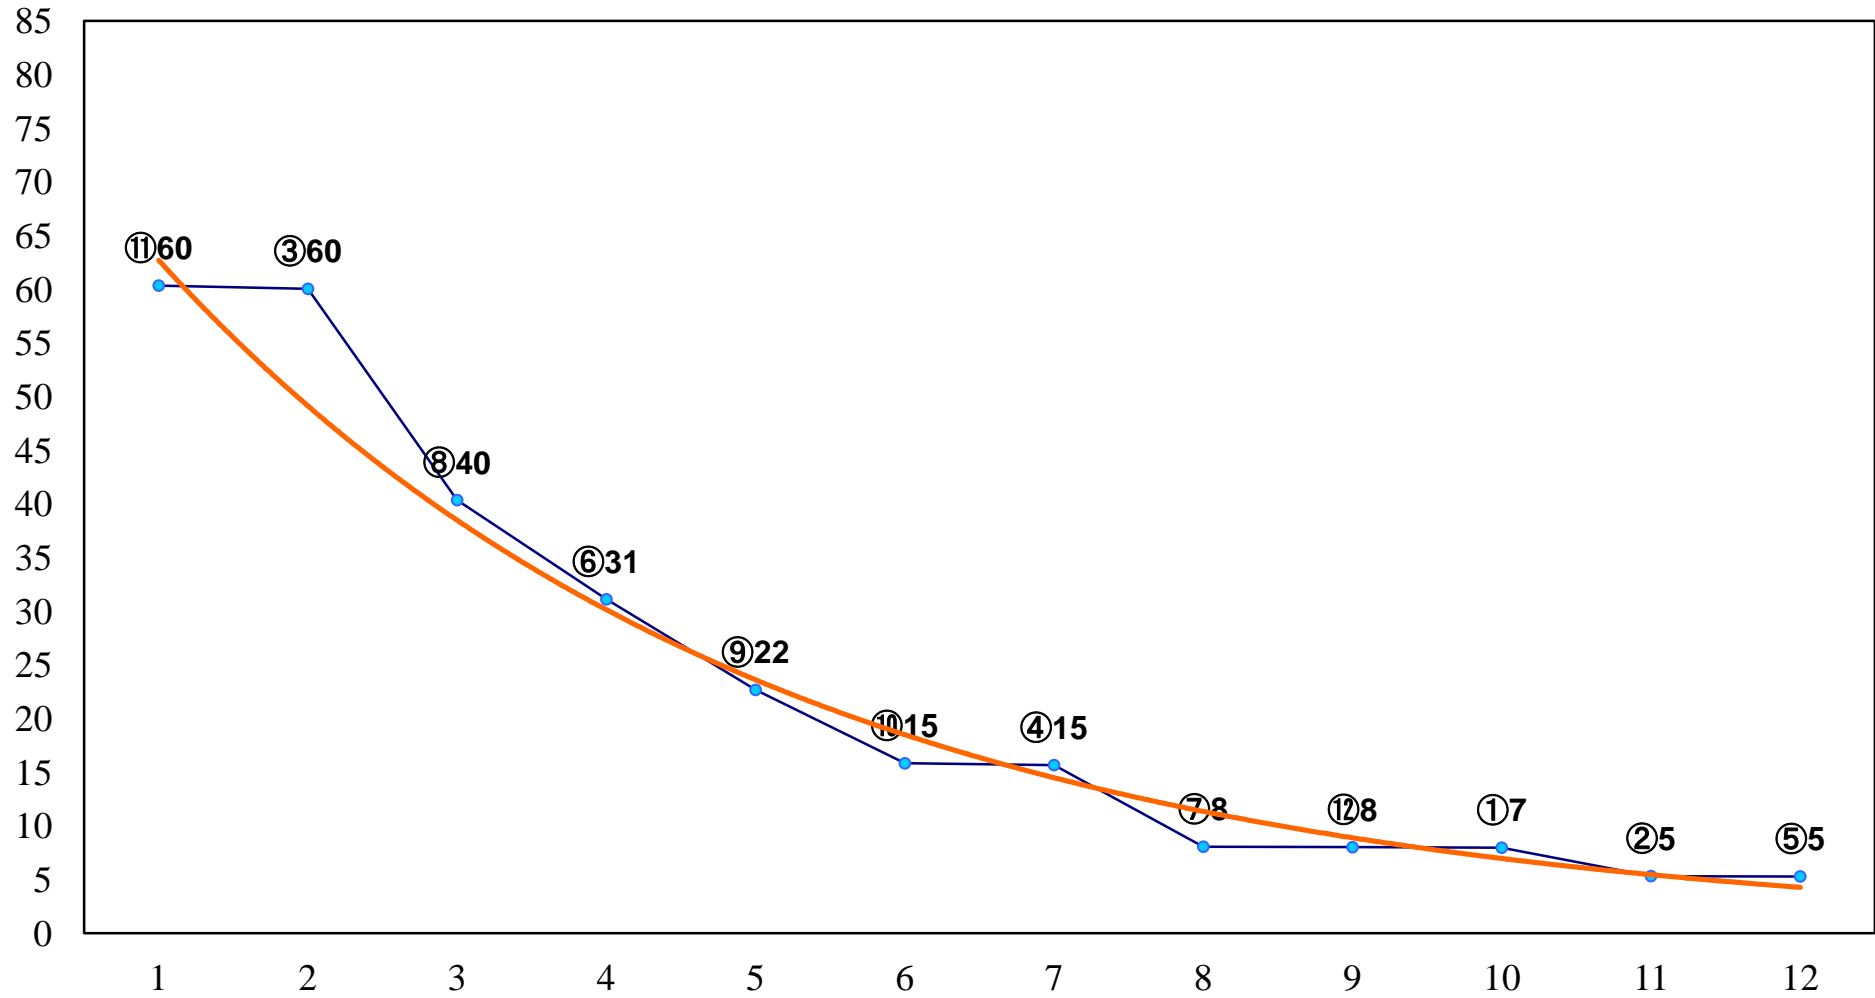

2018年02月13日(火) 浦和競馬 1R 10:50
C3 4歳イ 左1400m

2018年02月13日(火) 浦和競馬 2R 11:20
C3八九 左1400m

2018年02月13日(火) 浦和競馬 3R 11:50
C3八九 左1400m

2018年02月13日(火) 浦和競馬 4R 12:20
C2三 四 左1400m

2018年02月13日(火) 浦和競馬 5R 12:50
C2三 四 左1500m