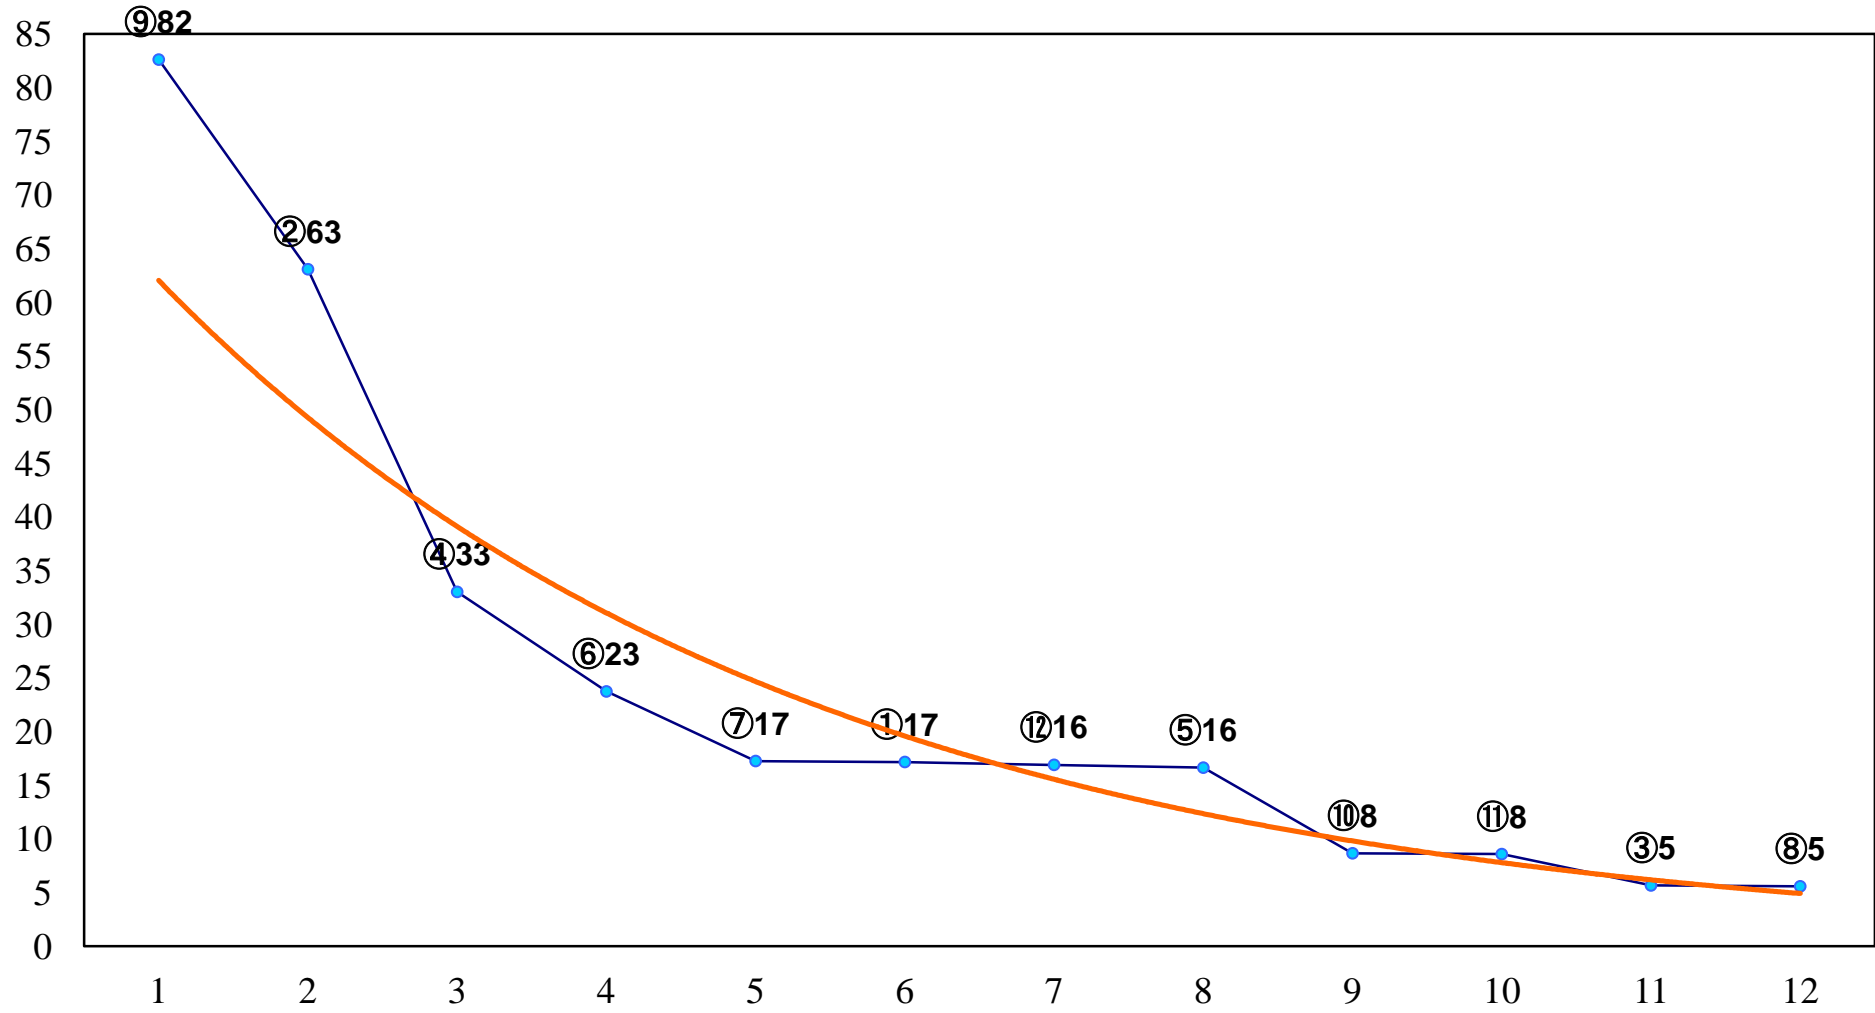

2018年02月13日(火) 浦和競馬 1R 10:50
C3 4歳イ 左1400m

2018年02月13日(火) 浦和競馬 2R 11:20
C3八九 左1400m

2018年02月13日(火) 浦和競馬 3R 11:50
C3八九 左1400m

2018年02月13日(火) 浦和競馬 4R 12:20
C2三 四 左1400m

2018年02月13日(火) 浦和競馬 5R 12:50
C2三 四 左1500m