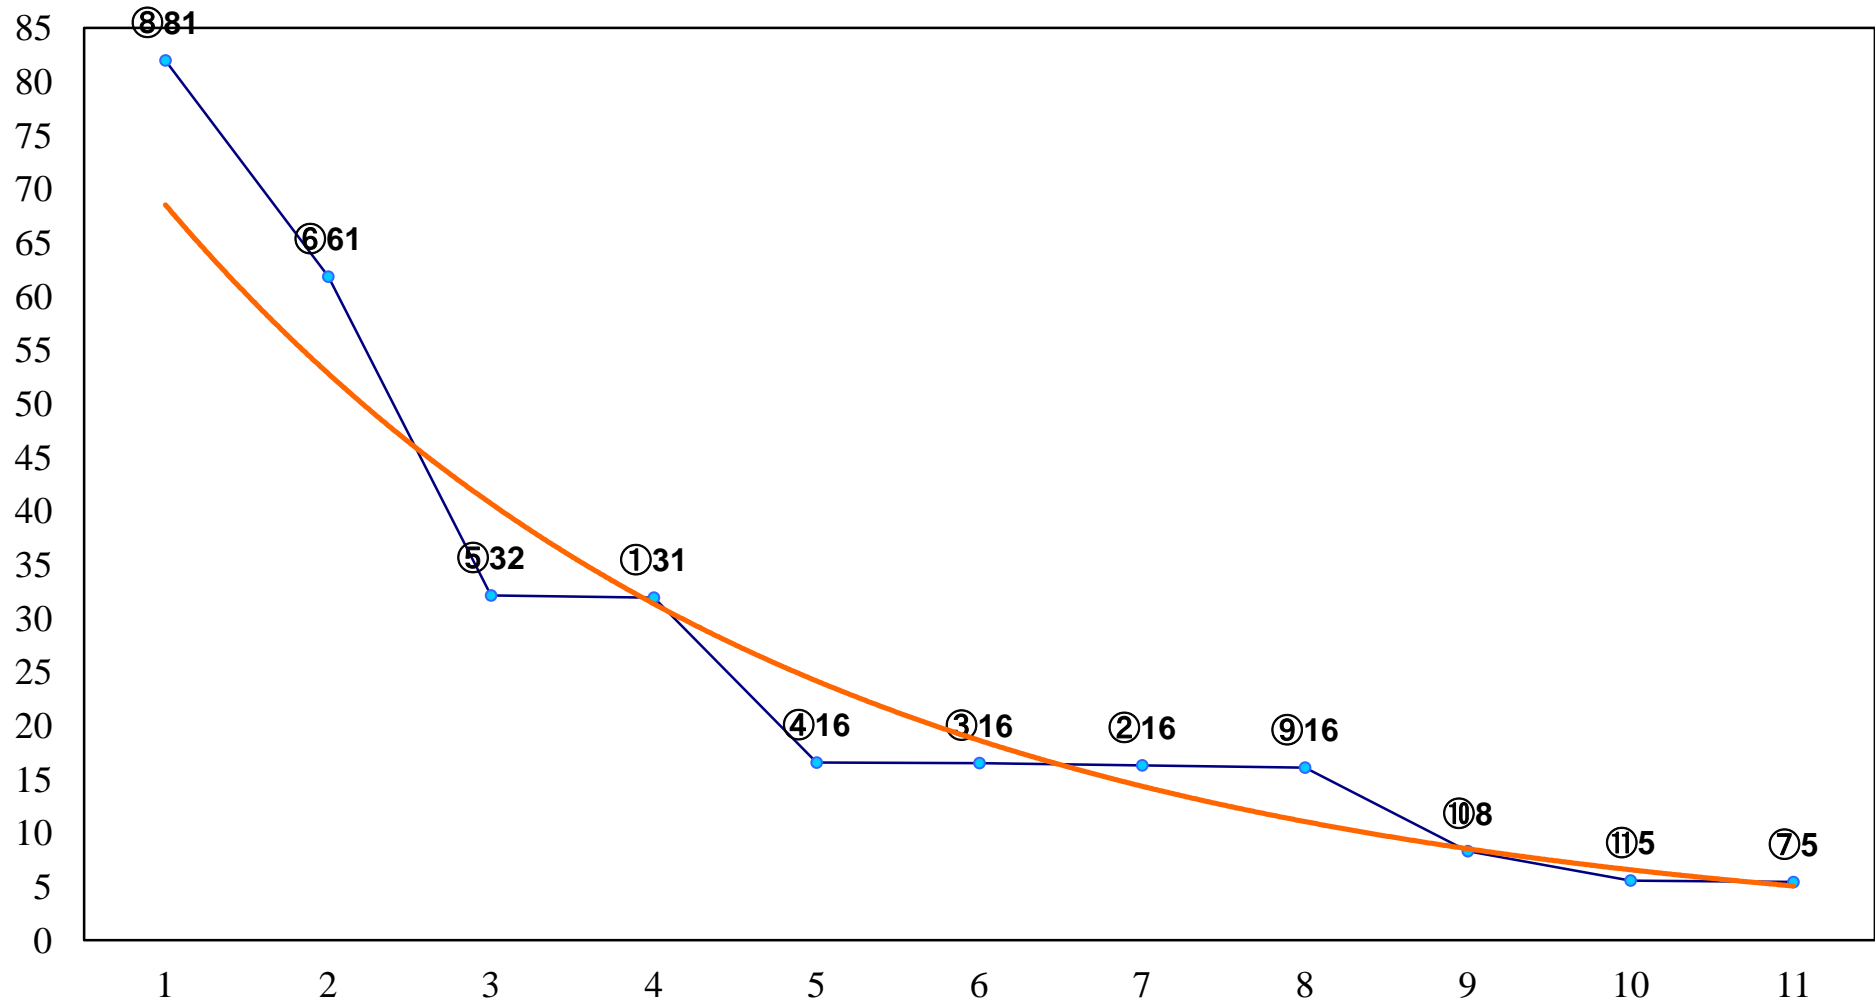

2018年02月13日(火) 浦和競馬 1R 10:50
C3 4歳イ 左1400m

2018年02月13日(火) 浦和競馬 2R 11:20
C3八九 左1400m

2018年02月13日(火) 浦和競馬 3R 11:50
C3八九 左1400m

2018年02月13日(火) 浦和競馬 4R 12:20
C2三 四 左1400m

2018年02月13日(火) 浦和競馬 5R 12:50
C2三 四 左1500m