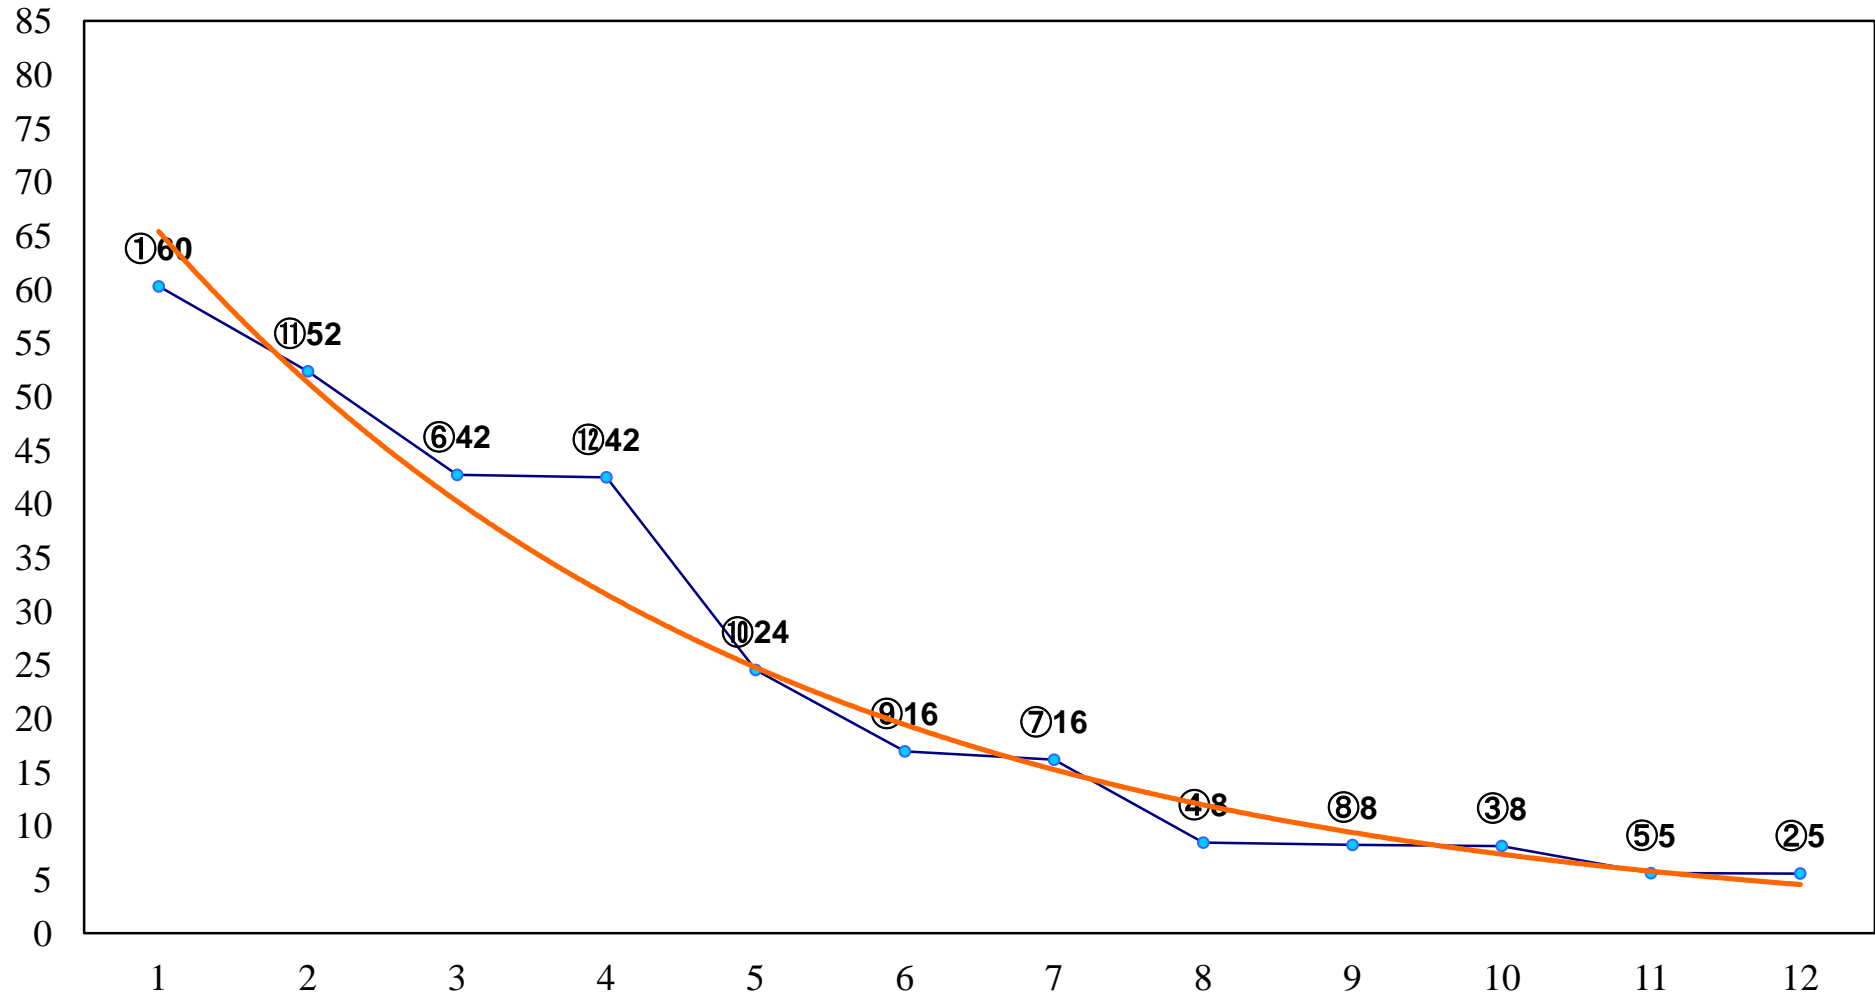

2018年02月13日(火) 浦和競馬 8R 14:30
若盛特別3歳一 左1400m