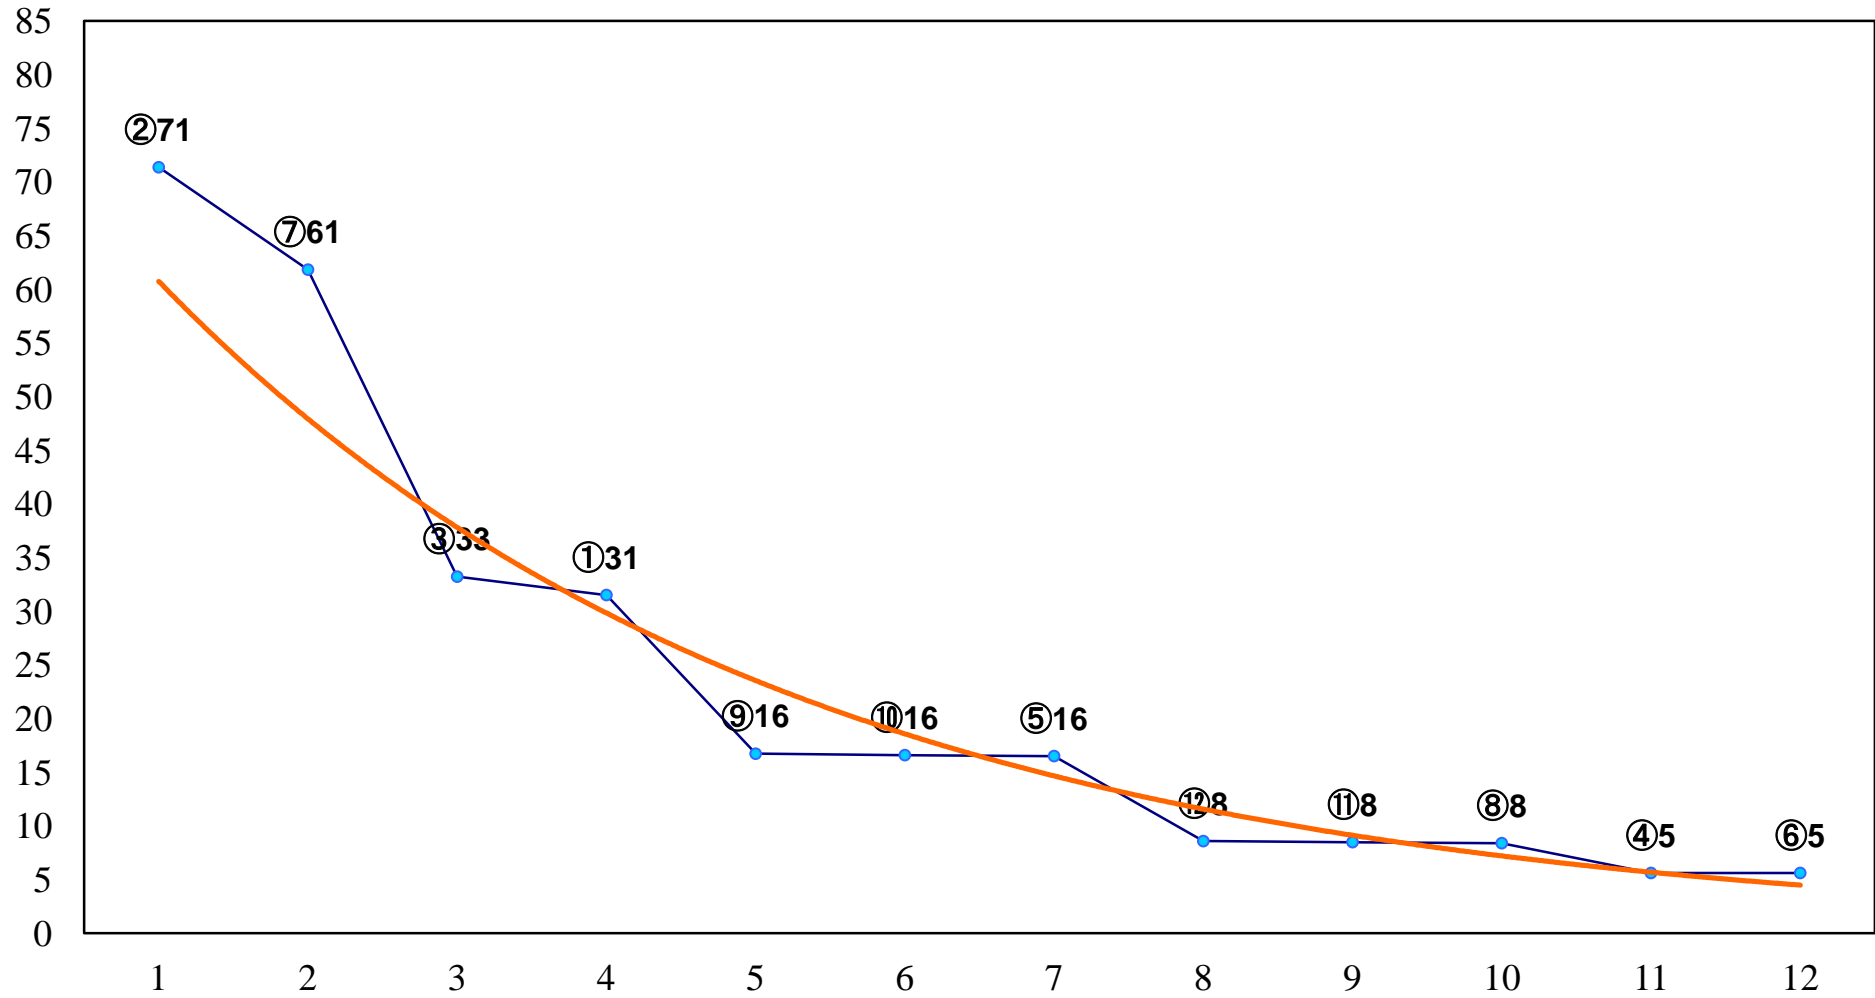

2018年02月13日(火) 浦和競馬 1R 10:50
C3 4歳イ 左1400m

2018年02月13日(火) 浦和競馬 2R 11:20
C3八九 左1400m

2018年02月13日(火) 浦和競馬 3R 11:50
C3八九 左1400m

2018年02月13日(火) 浦和競馬 4R 12:20
C2三 四 左1400m

2018年02月13日(火) 浦和競馬 5R 12:50
C2三 四 左1500m