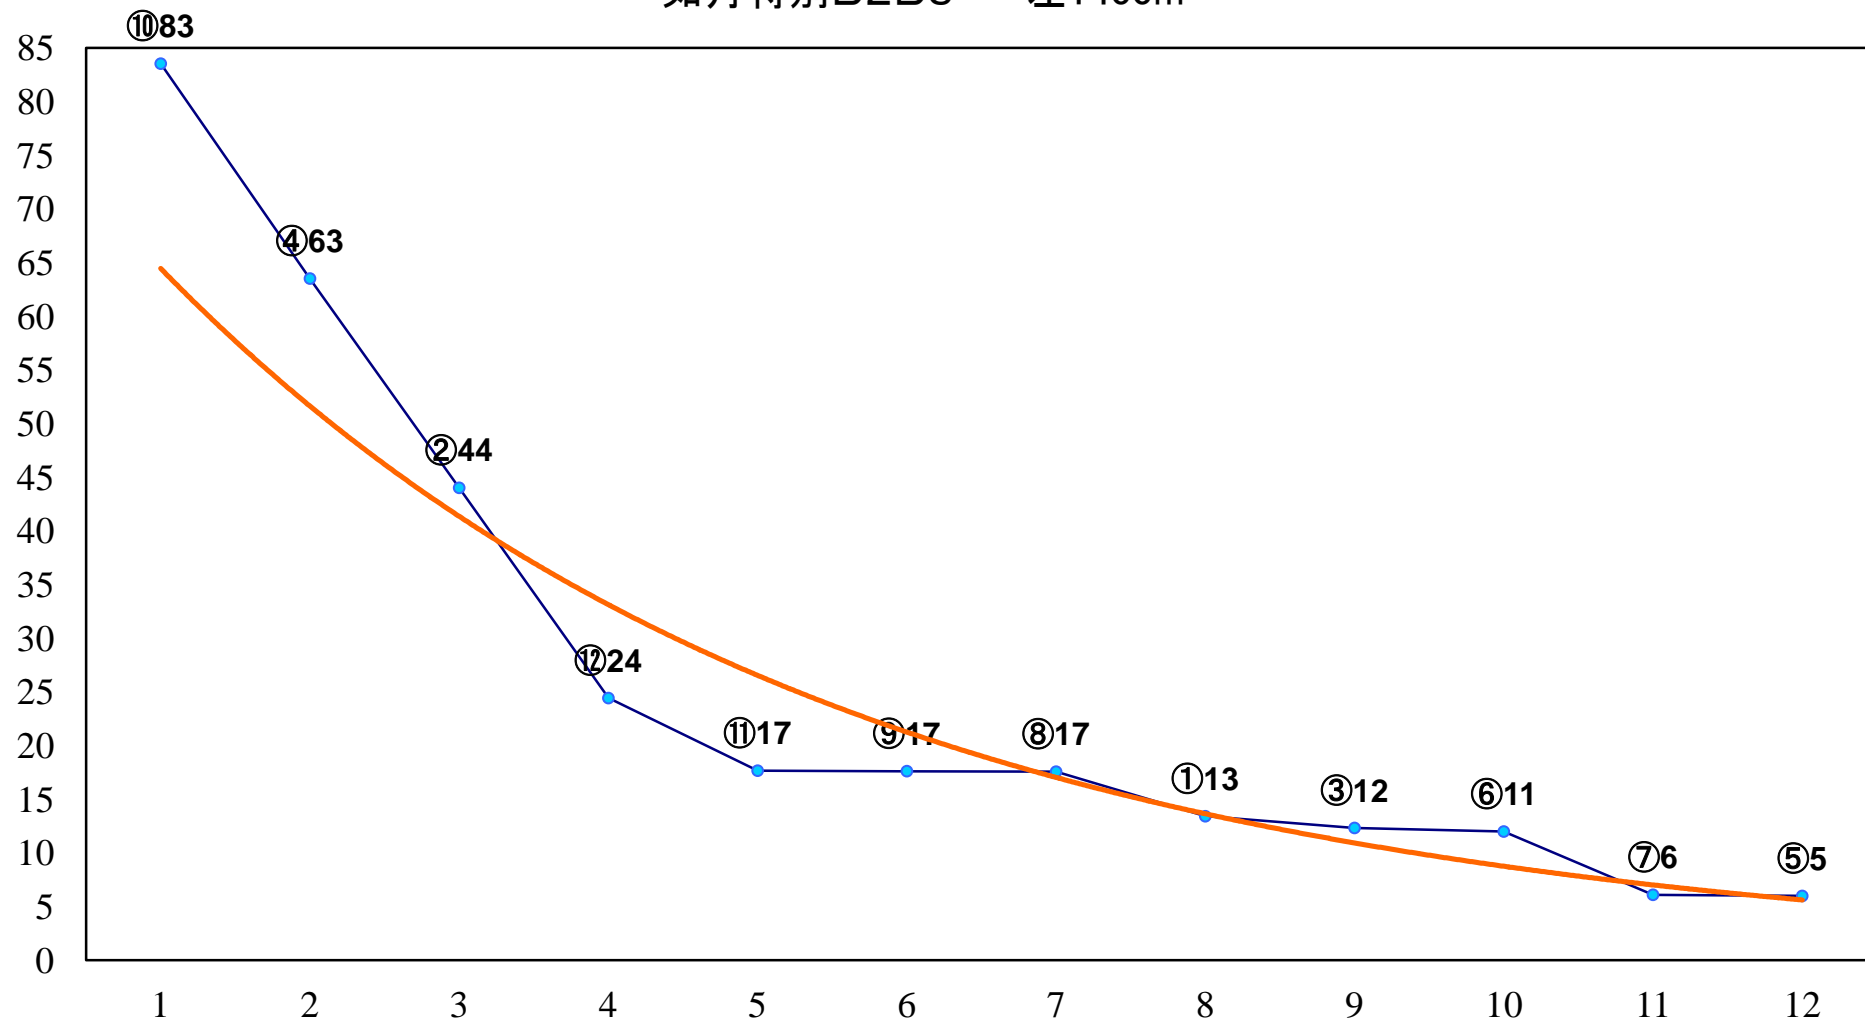

2018年02月13日(火) 浦和競馬 11R 16:15

如月特別B2B3一 左1400m

2018年02月13日(火) 浦和競馬 12R 16:50
蠟梅特別B3四C1一 左1500m