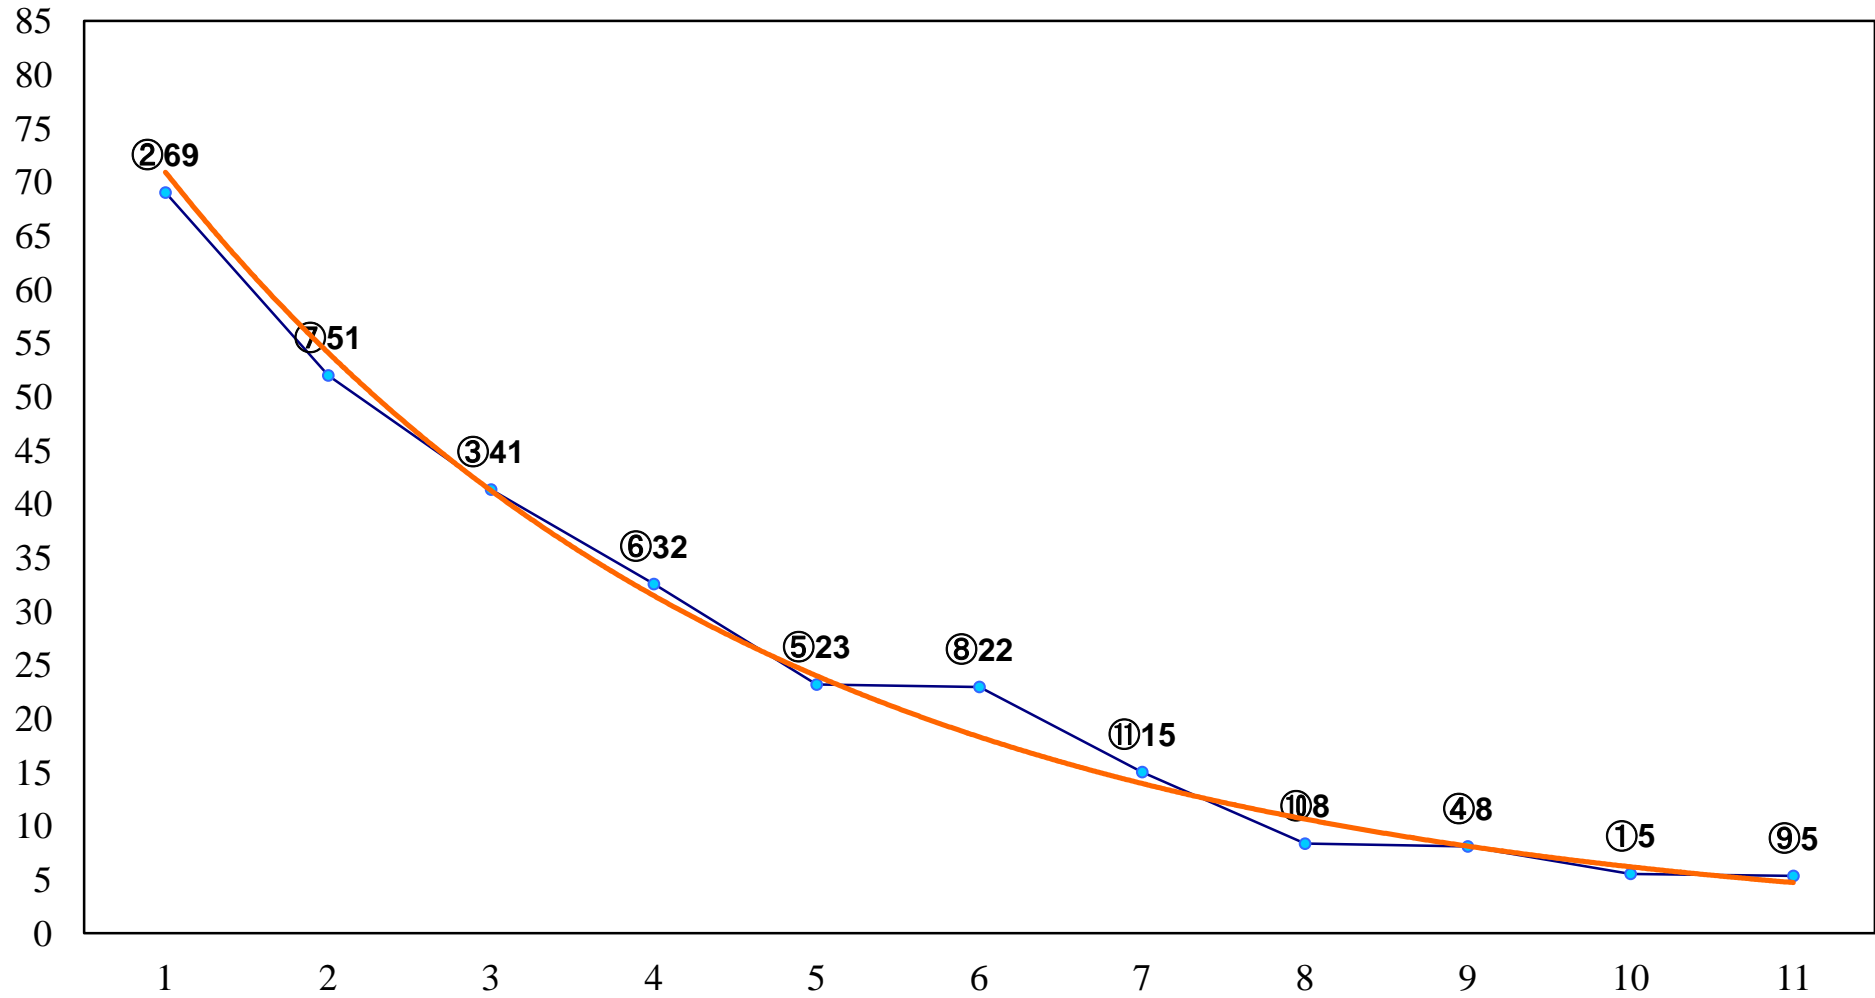

2018年02月13日(火) 浦和競馬 7R 13:55
C3選抜馬 左800m