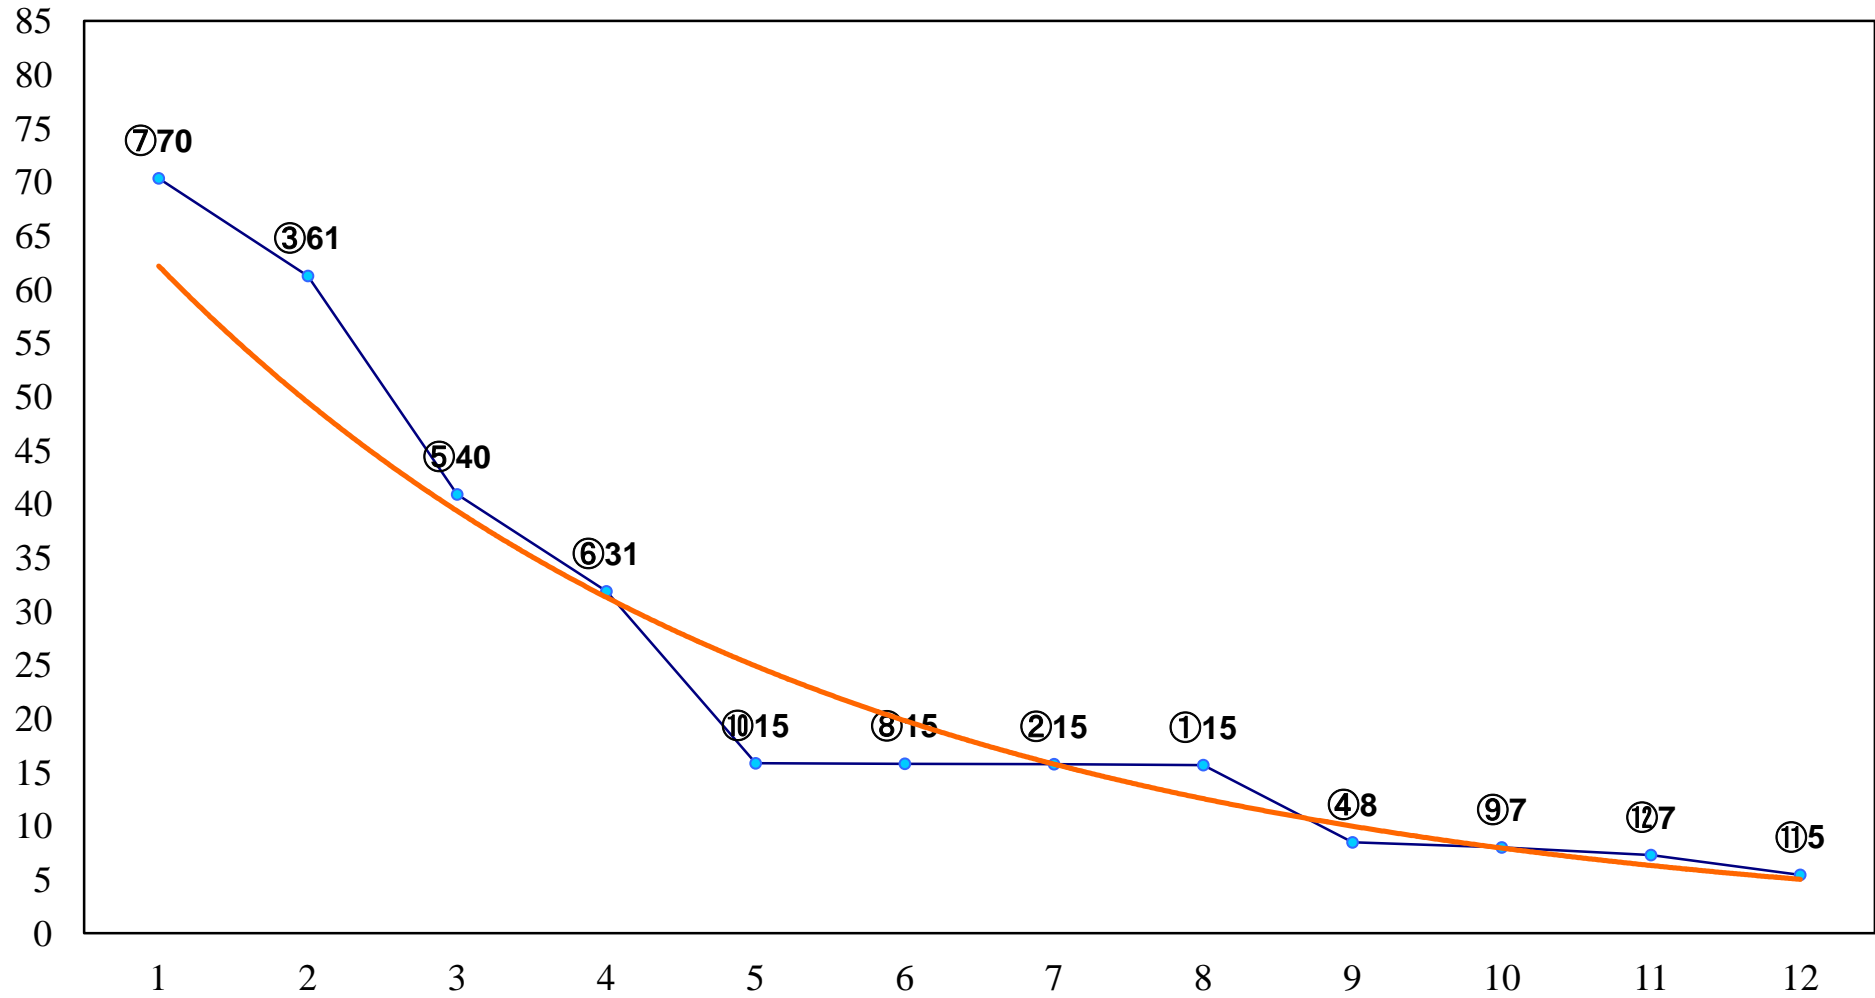

2018年02月13日(火) 浦和競馬 1R 10:50
C3 4歳イ 左1400m

2018年02月13日(火) 浦和競馬 2R 11:20
C3八九 左1400m

2018年02月13日(火) 浦和競馬 3R 11:50
C3八九 左1400m

2018年02月13日(火) 浦和競馬 4R 12:20
C2三 四 左1400m

2018年02月13日(火) 浦和競馬 5R 12:50
C2三 四 左1500m