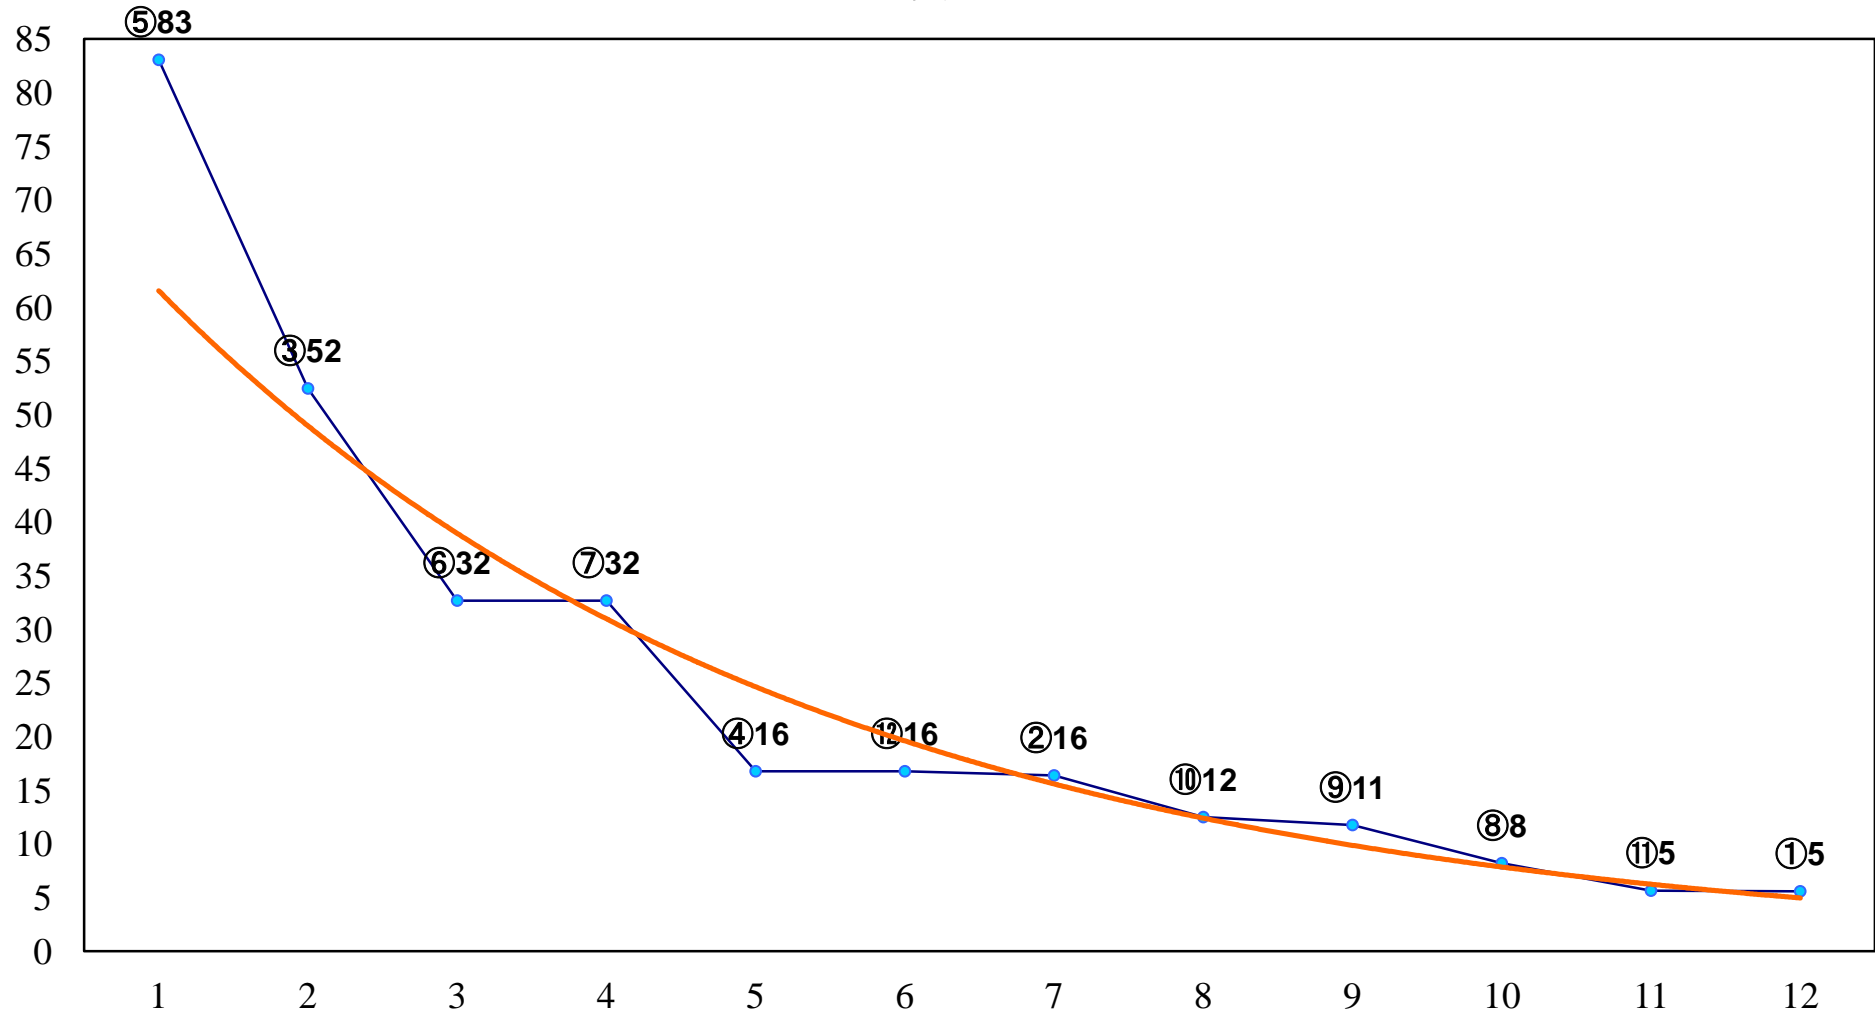

2018年02月14日(水) 浦和競馬 8R 14:30
遠足の聖地 ひだか賞C2五 六 左1500m