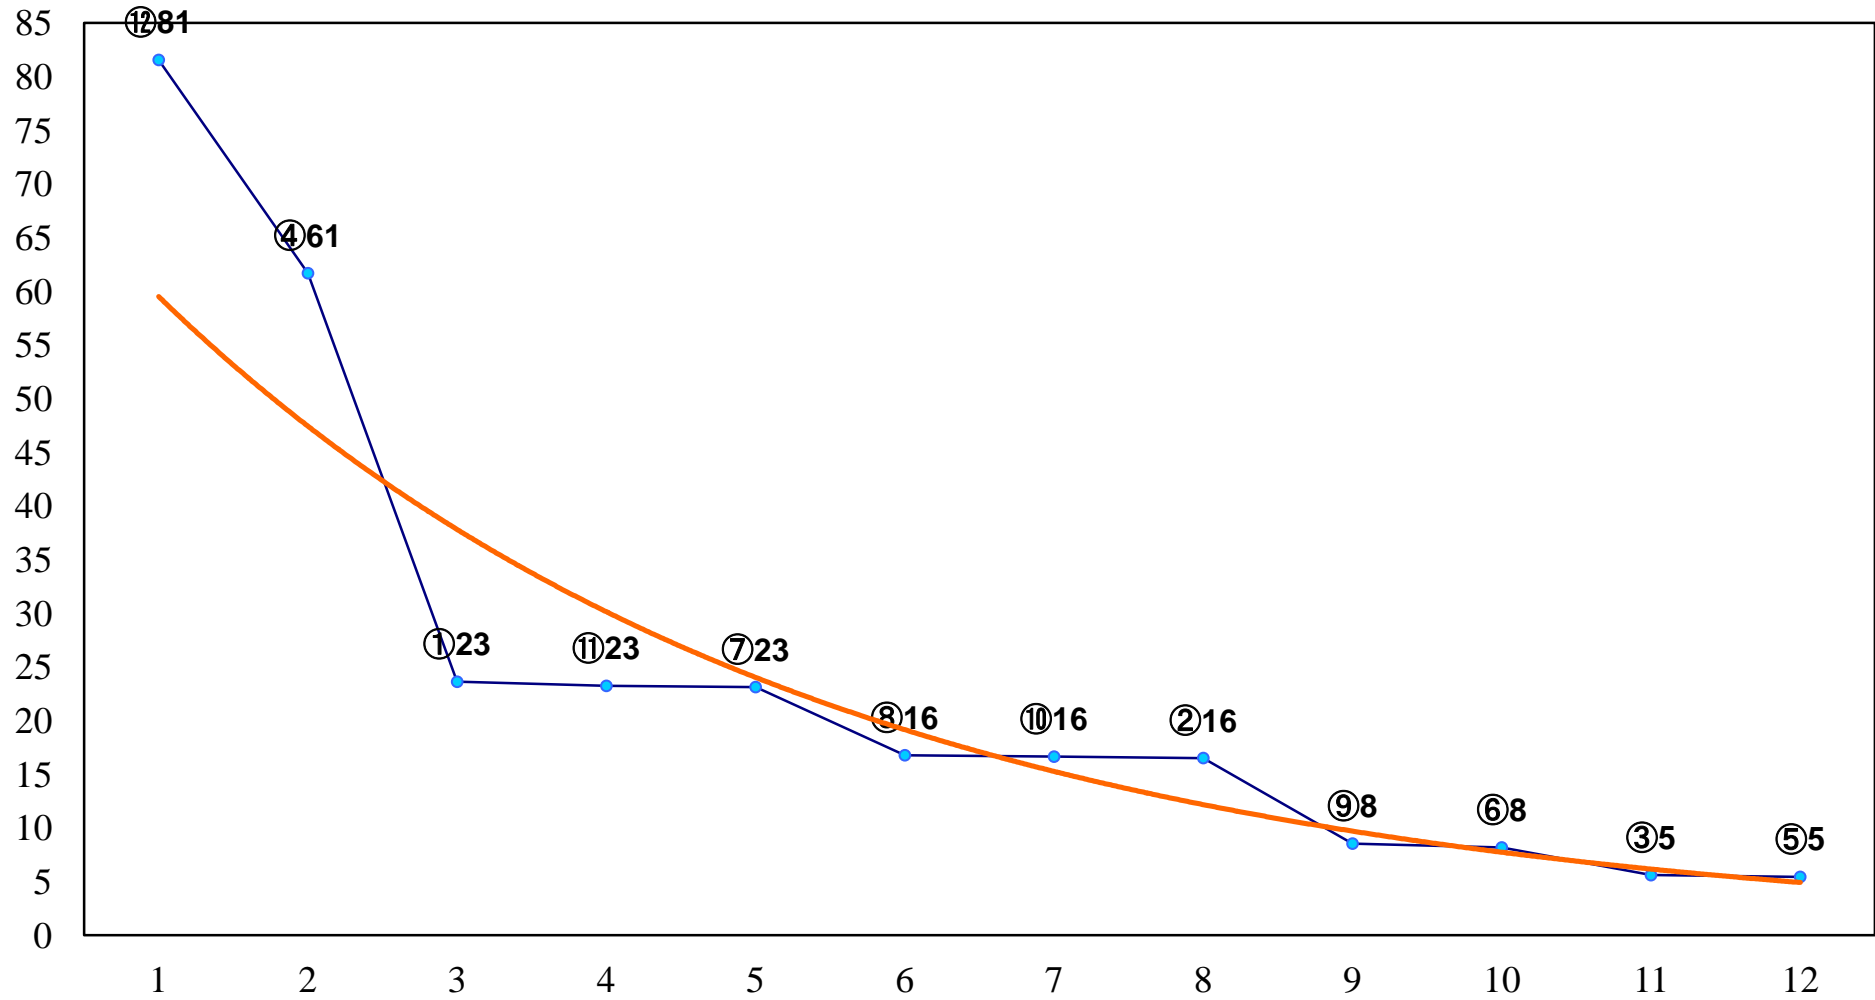

2018年02月14日(水) 浦和競馬 1R 10:50
3歳三 左1400m

2018年02月14日(水) 浦和競馬 2R 11:20
3歳二 左1400m

2018年02月14日(水) 浦和競馬 3R 11:50
特選C3 4歳ア 左1500m

2018年02月14日(水) 浦和競馬 4R 12:20
C3六七 左1400m

2018年02月14日(水) 浦和競馬 5R 12:50
C3六七 左1400m