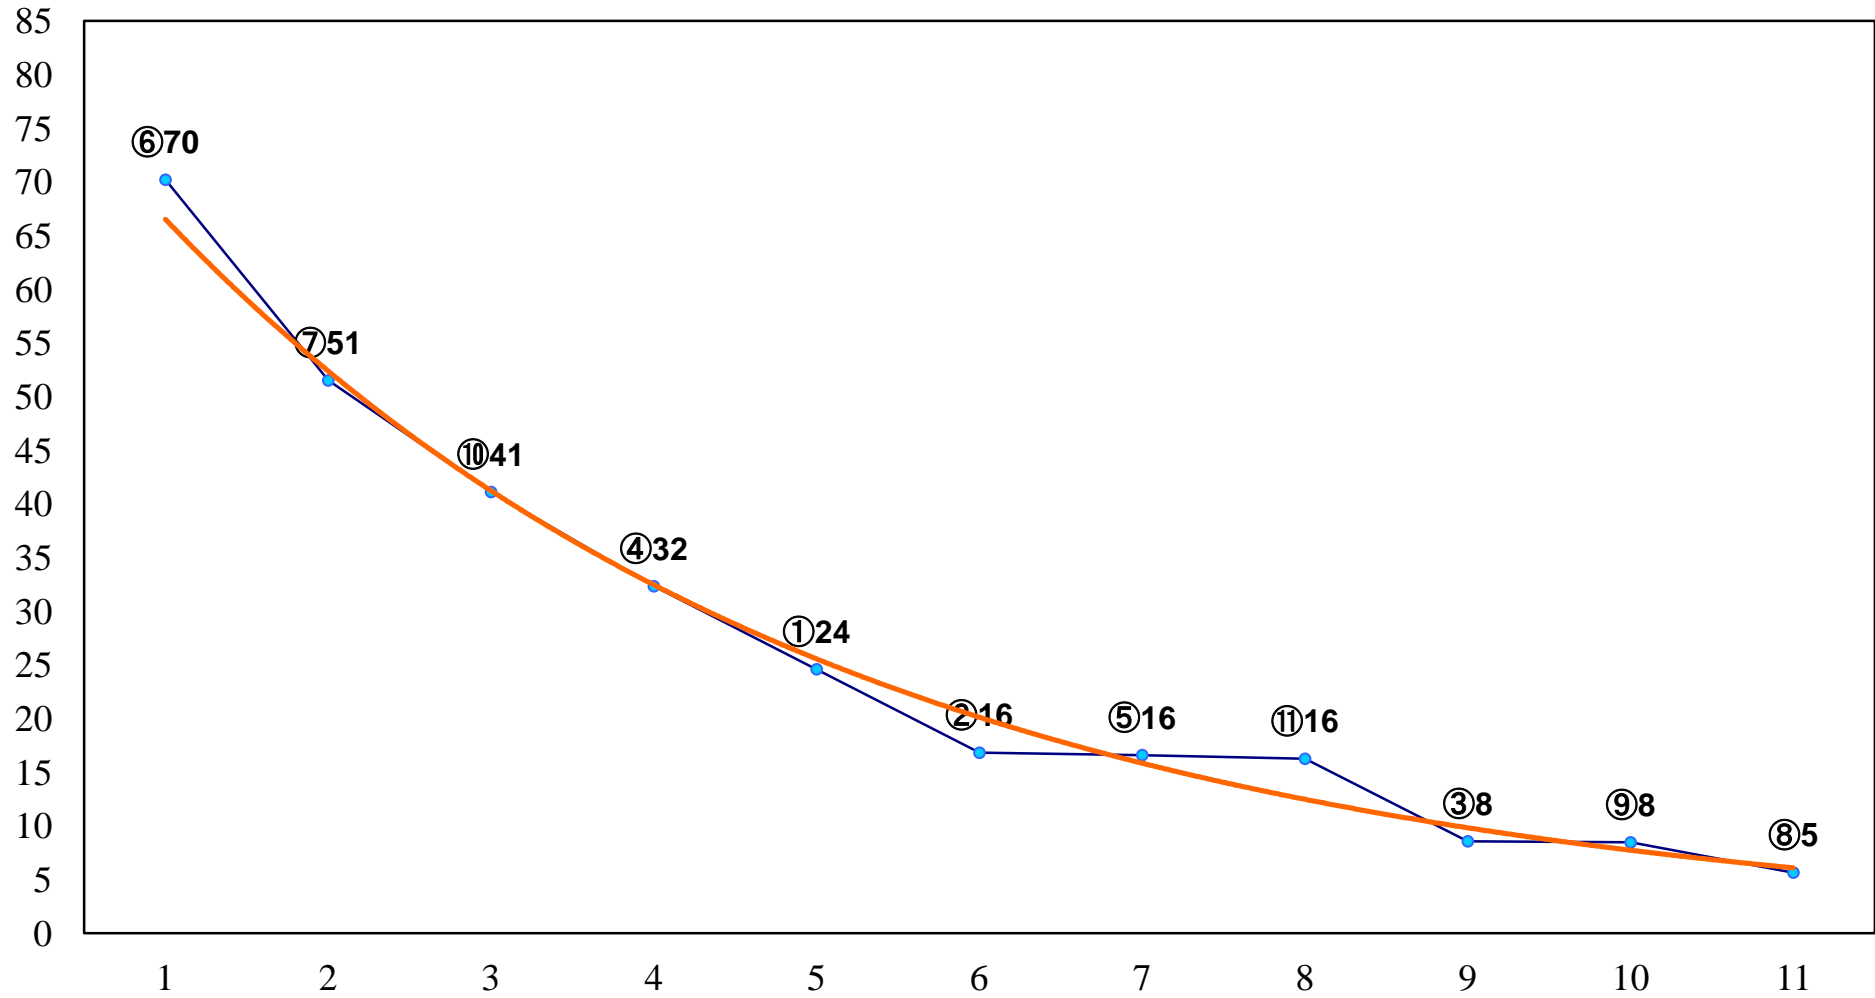

2018年02月14日(水) 浦和競馬 6R 13:20
C2C3選抜馬 左800m