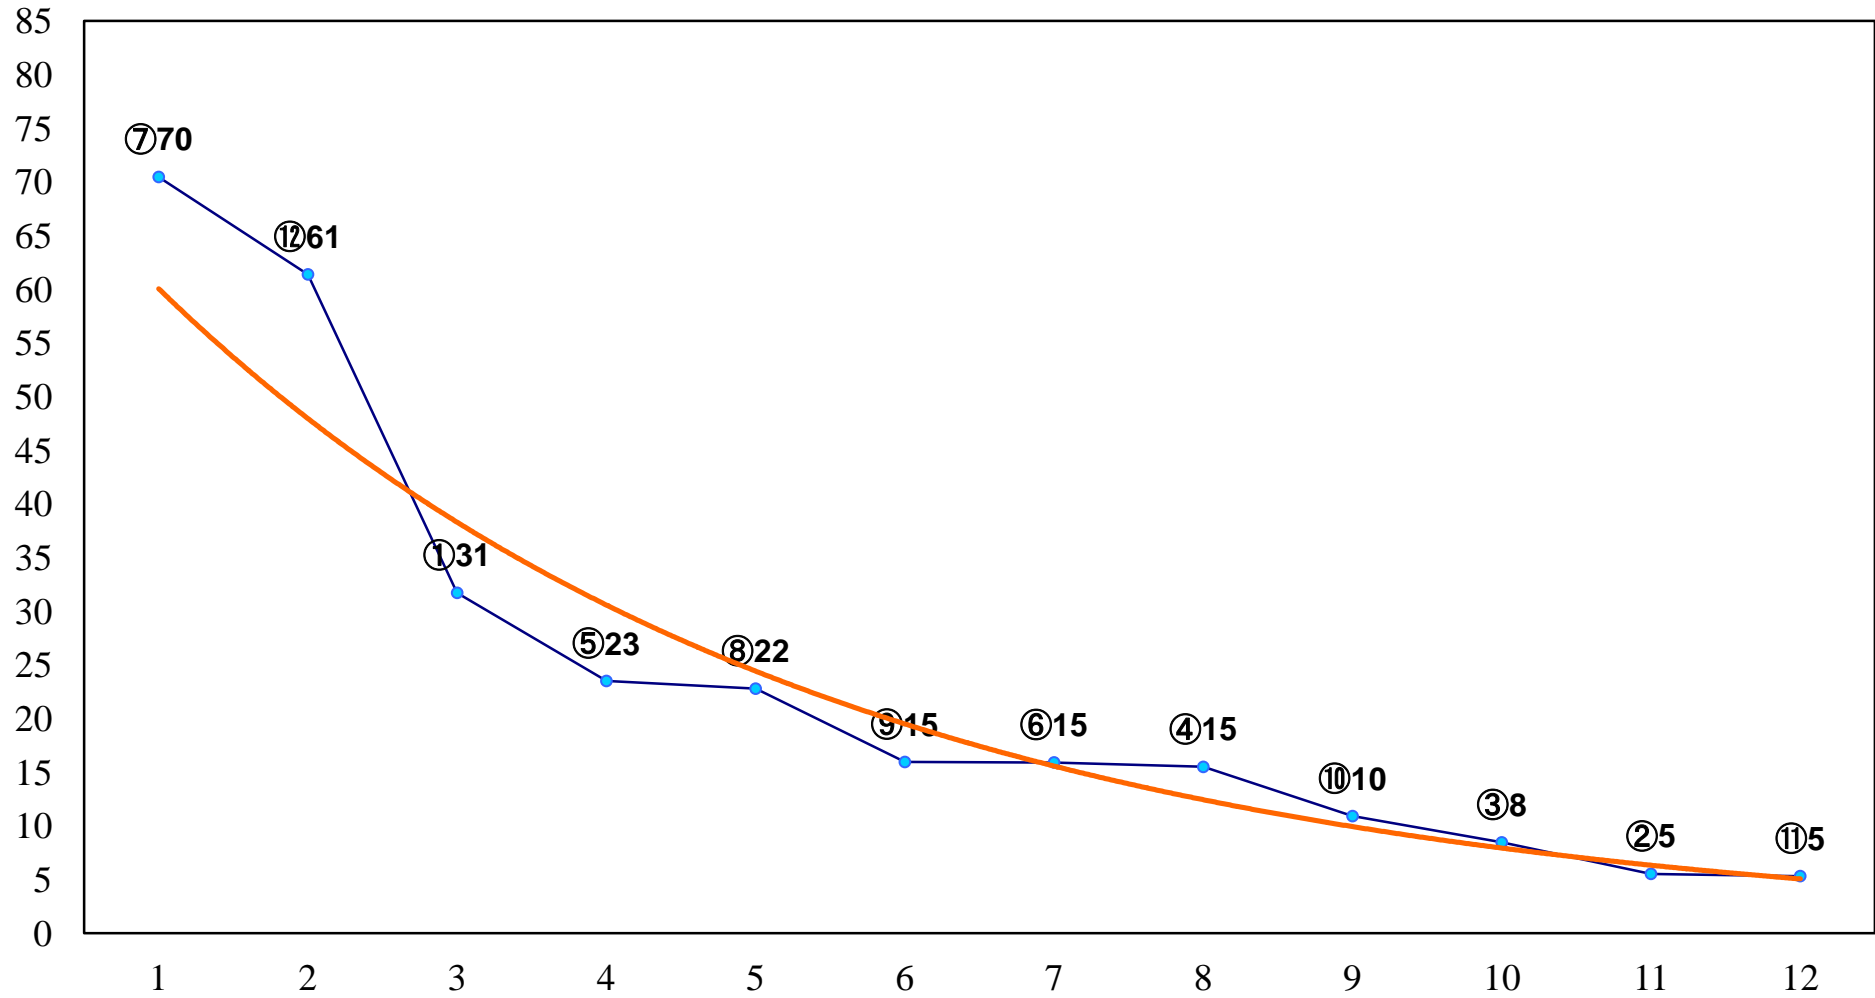

2018年02月14日(水) 浦和競馬 1R 10:50
3歳三 左1400m

2018年02月14日(水) 浦和競馬 2R 11:20
3歳二 左1400m

2018年02月14日(水) 浦和競馬 3R 11:50
特選C3 4歳ア 左1500m

2018年02月14日(水) 浦和競馬 4R 12:20
C3六七 左1400m

2018年02月14日(水) 浦和競馬 5R 12:50
C3六七 左1400m