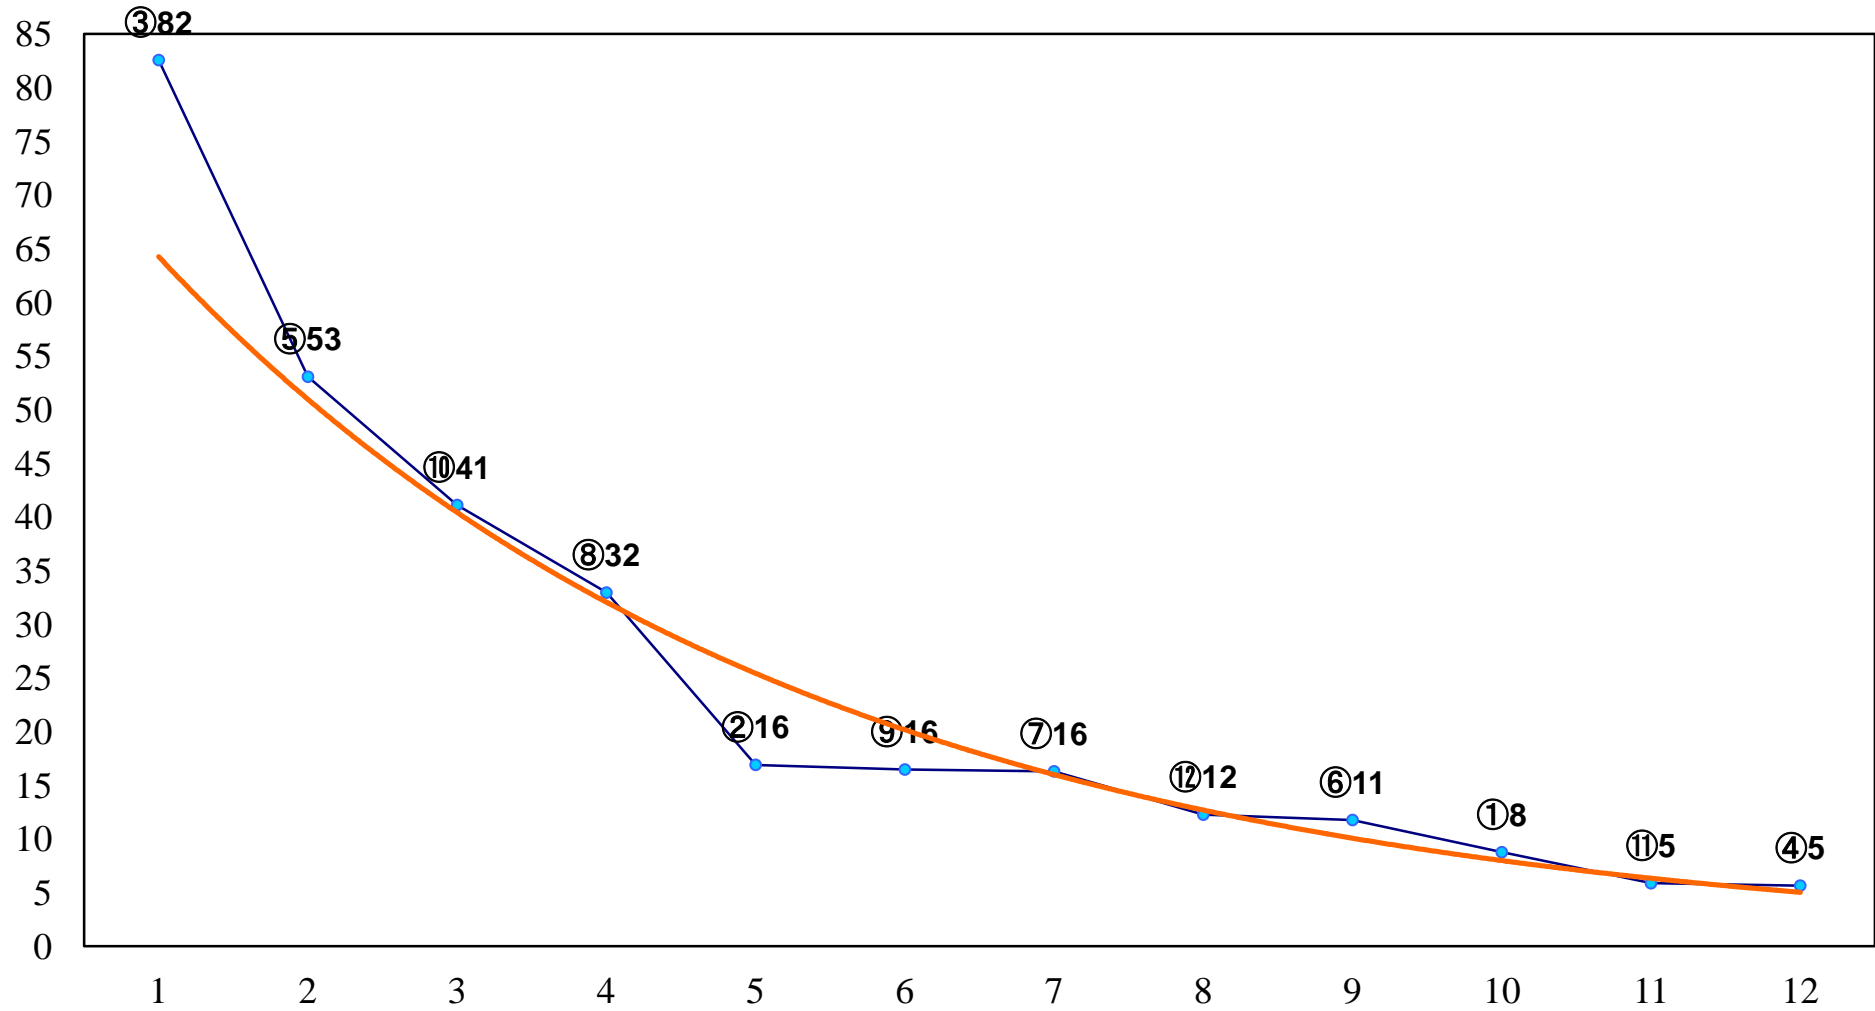

2018年02月14日(水) 浦和競馬 7R 13:55
越生梅林賞C2五六 左1400m