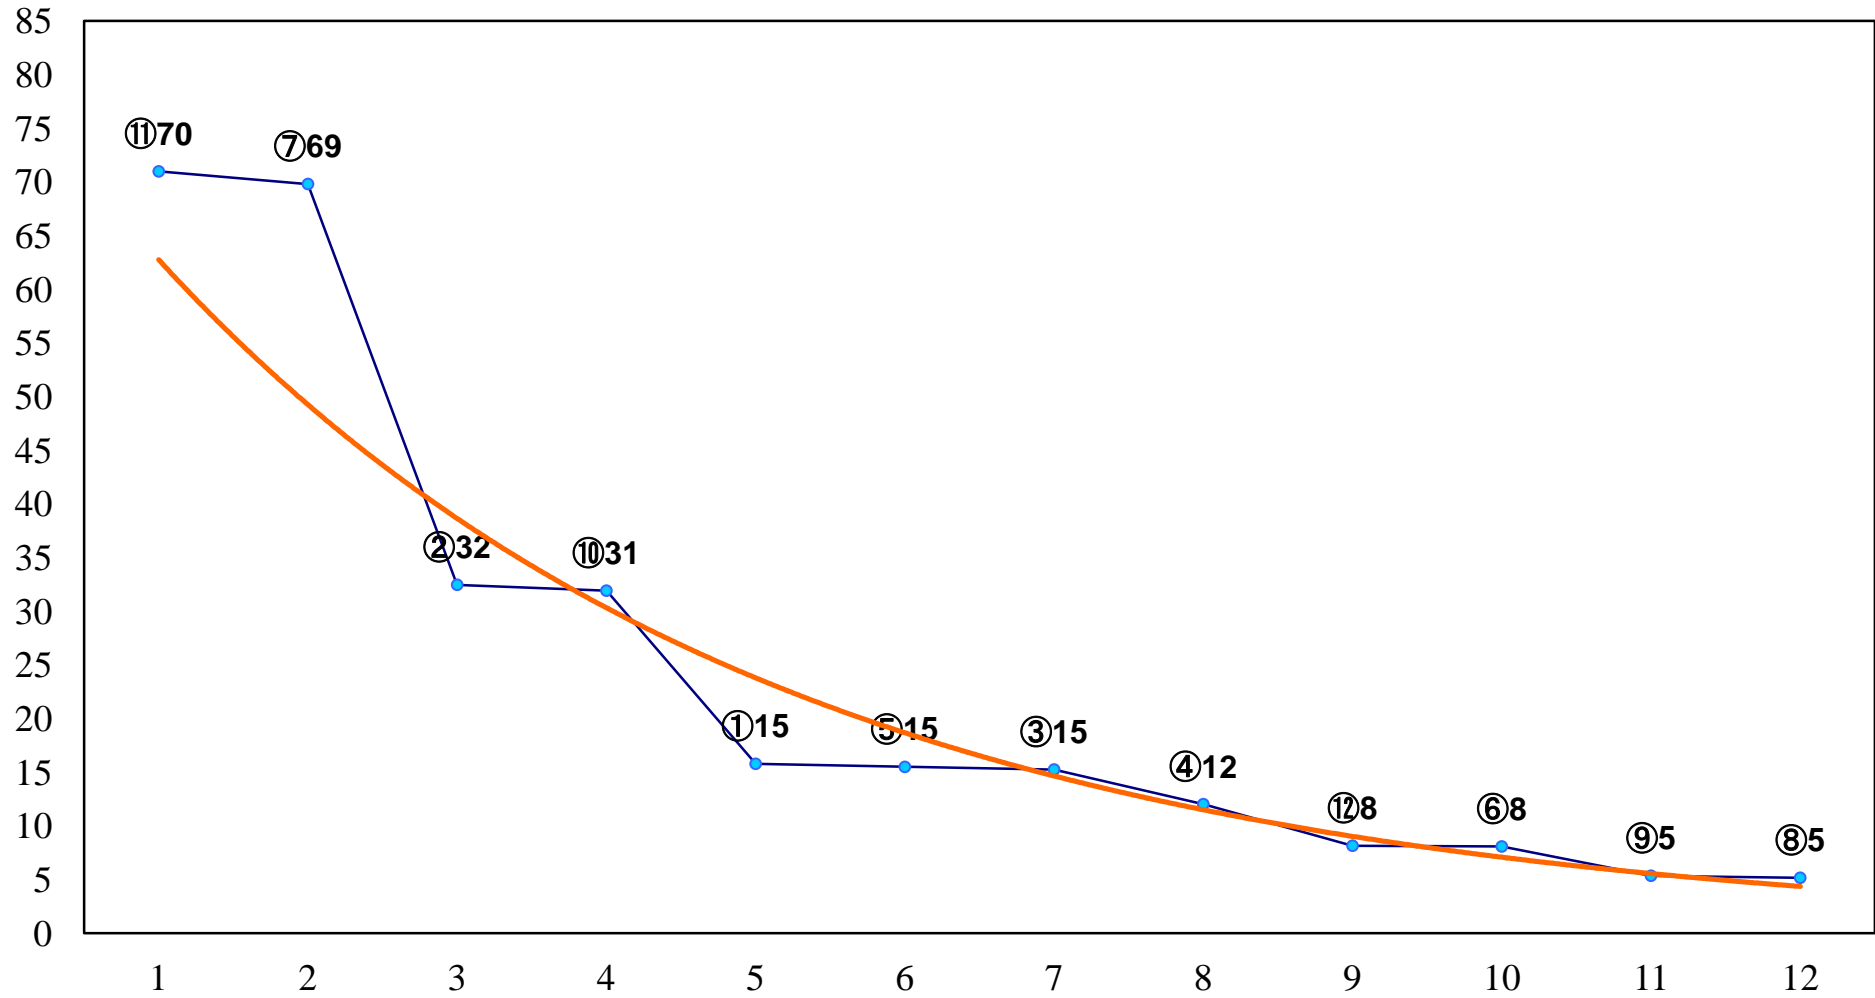

2018年02月14日(水) 浦和競馬 1R 10:50
3歳三 左1400m

2018年02月14日(水) 浦和競馬 2R 11:20
3歳二 左1400m

2018年02月14日(水) 浦和競馬 3R 11:50
特選C3 4歳ア 左1500m

2018年02月14日(水) 浦和競馬 4R 12:20
C3六七 左1400m

2018年02月14日(水) 浦和競馬 5R 12:50
C3六七 左1400m