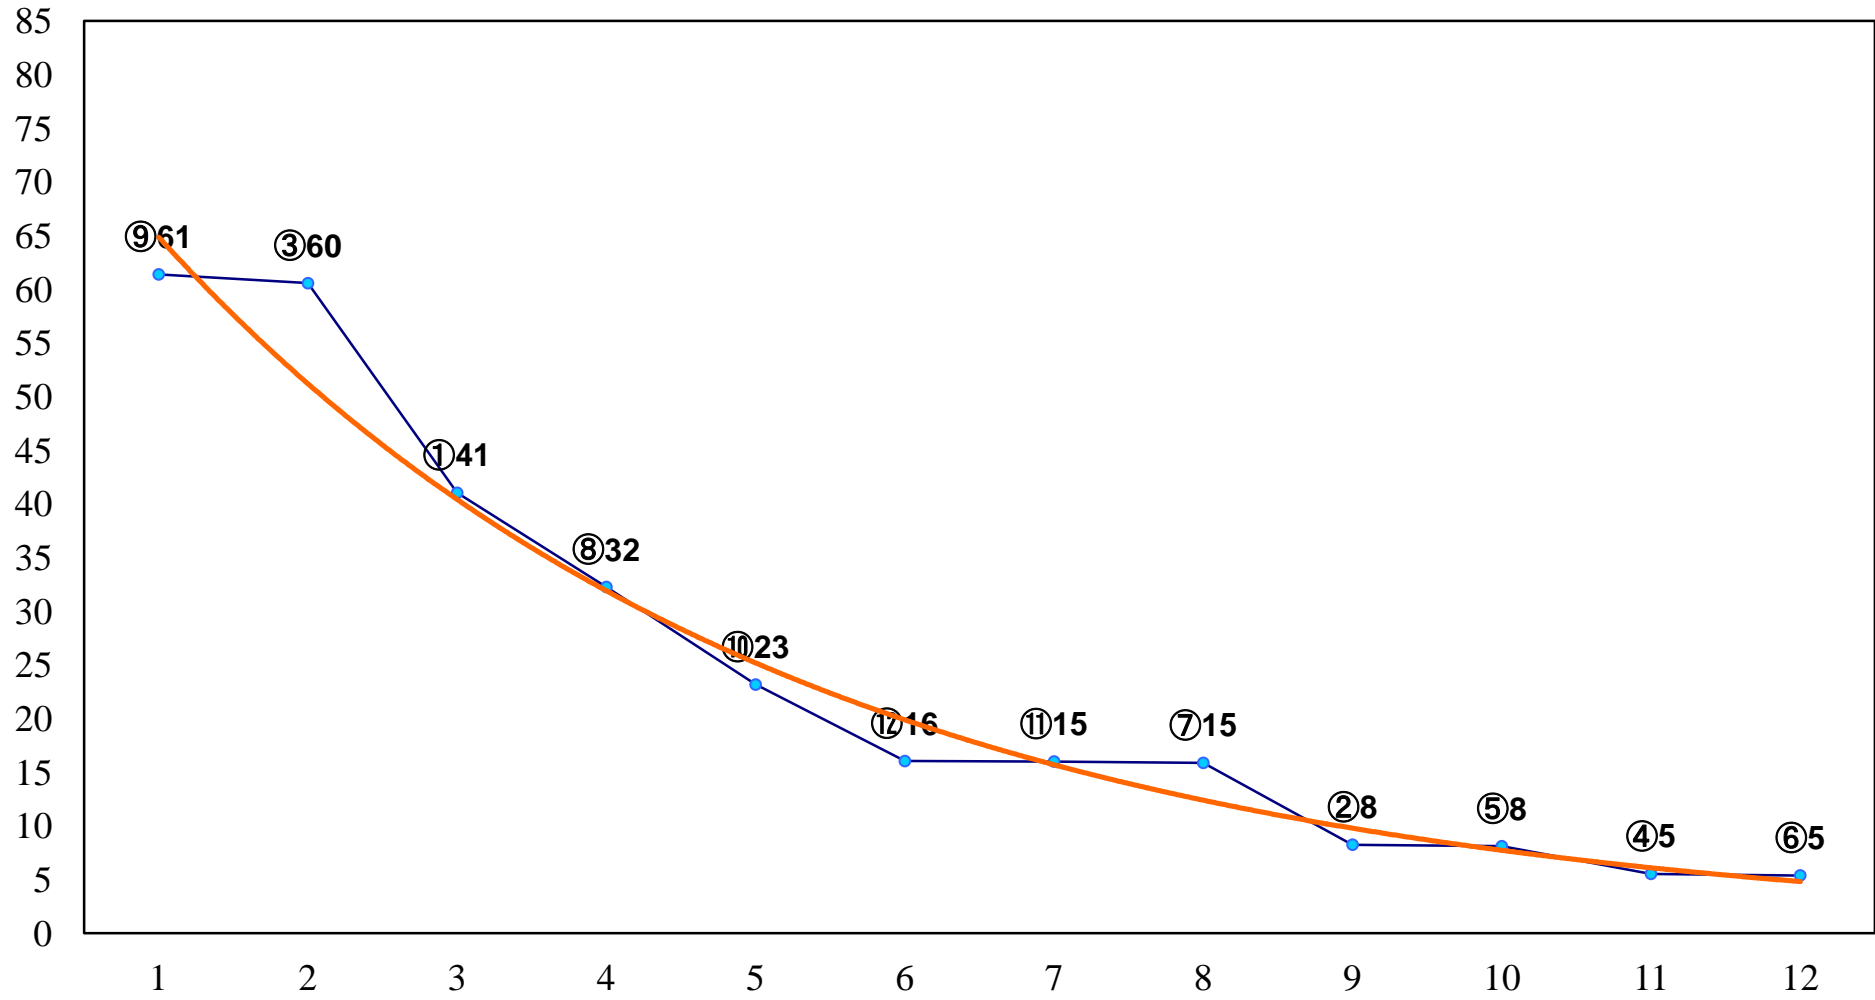

2018年02月14日(水) 浦和競馬 1R 10:50
3歳三 左1400m

2018年02月14日(水) 浦和競馬 2R 11:20
3歳二 左1400m

2018年02月14日(水) 浦和競馬 3R 11:50
特選C3 4歳ア 左1500m

2018年02月14日(水) 浦和競馬 4R 12:20
C3六七 左1400m

2018年02月14日(水) 浦和競馬 5R 12:50
C3六七 左1400m