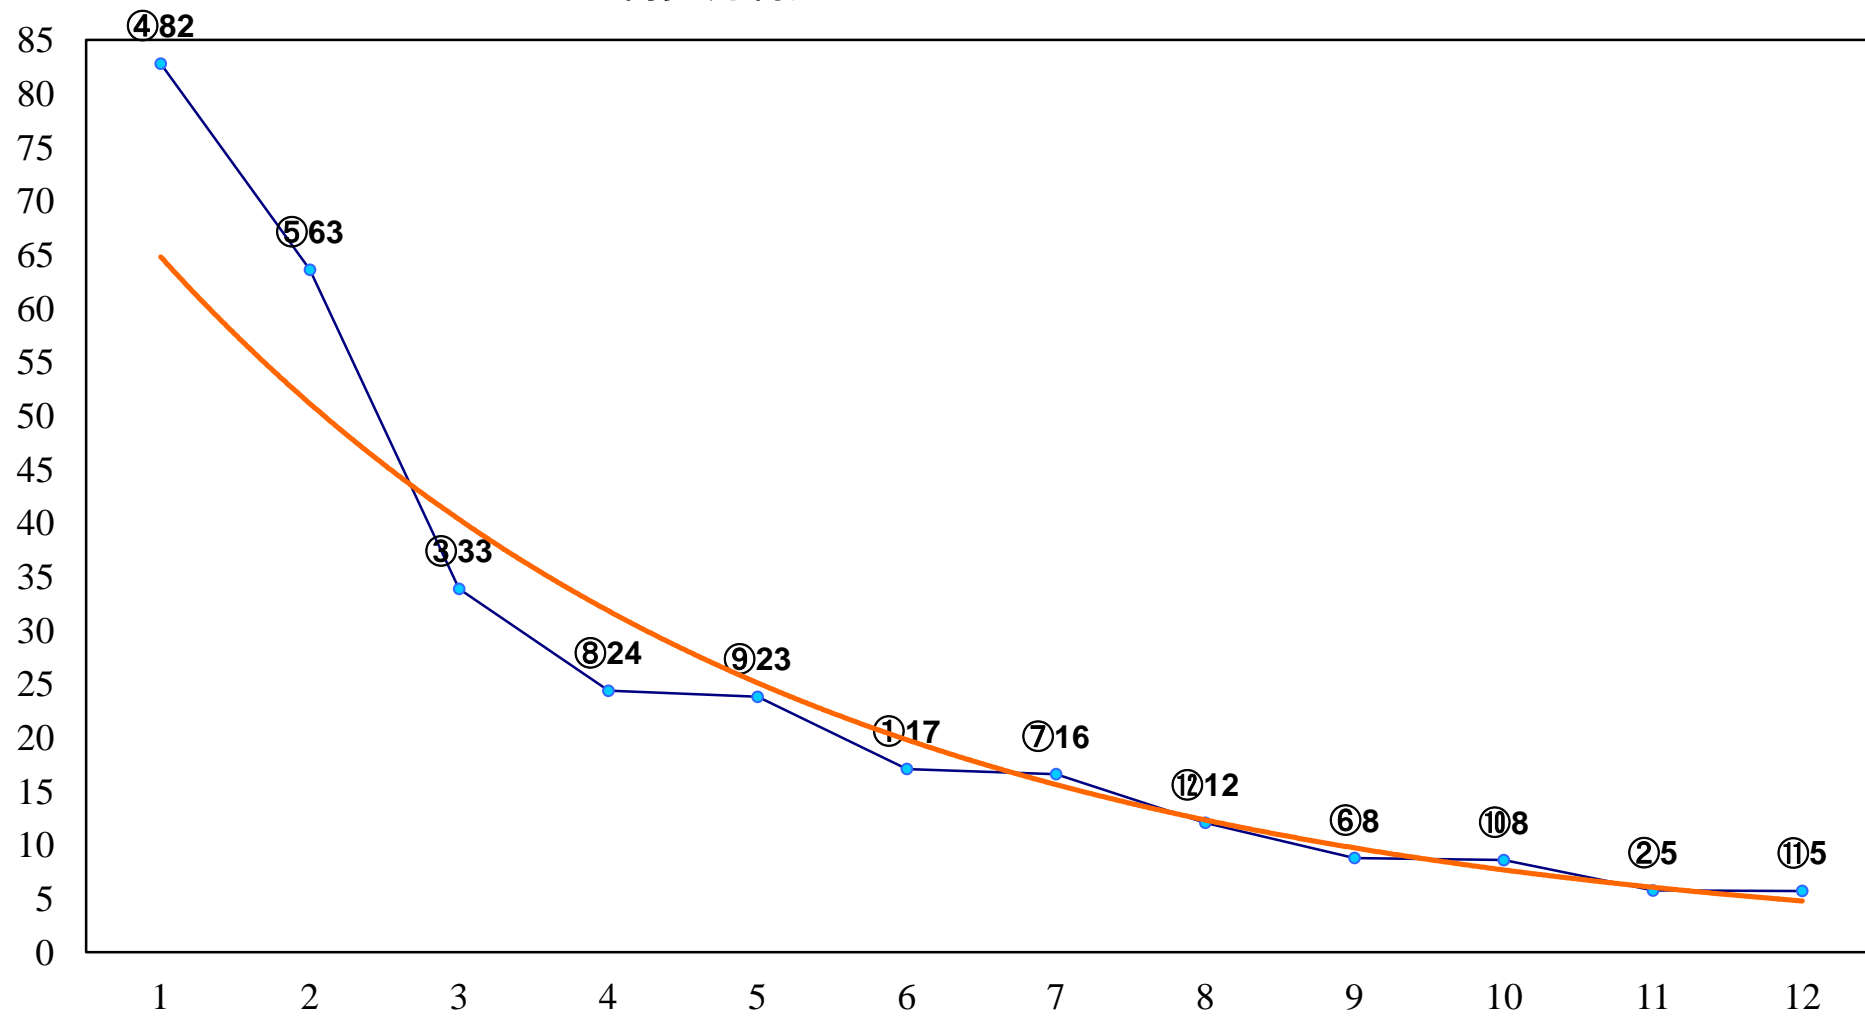

2018年02月14日(水) 浦和競馬 9R 15:05

梅見月特別C1七C2一 左1400m