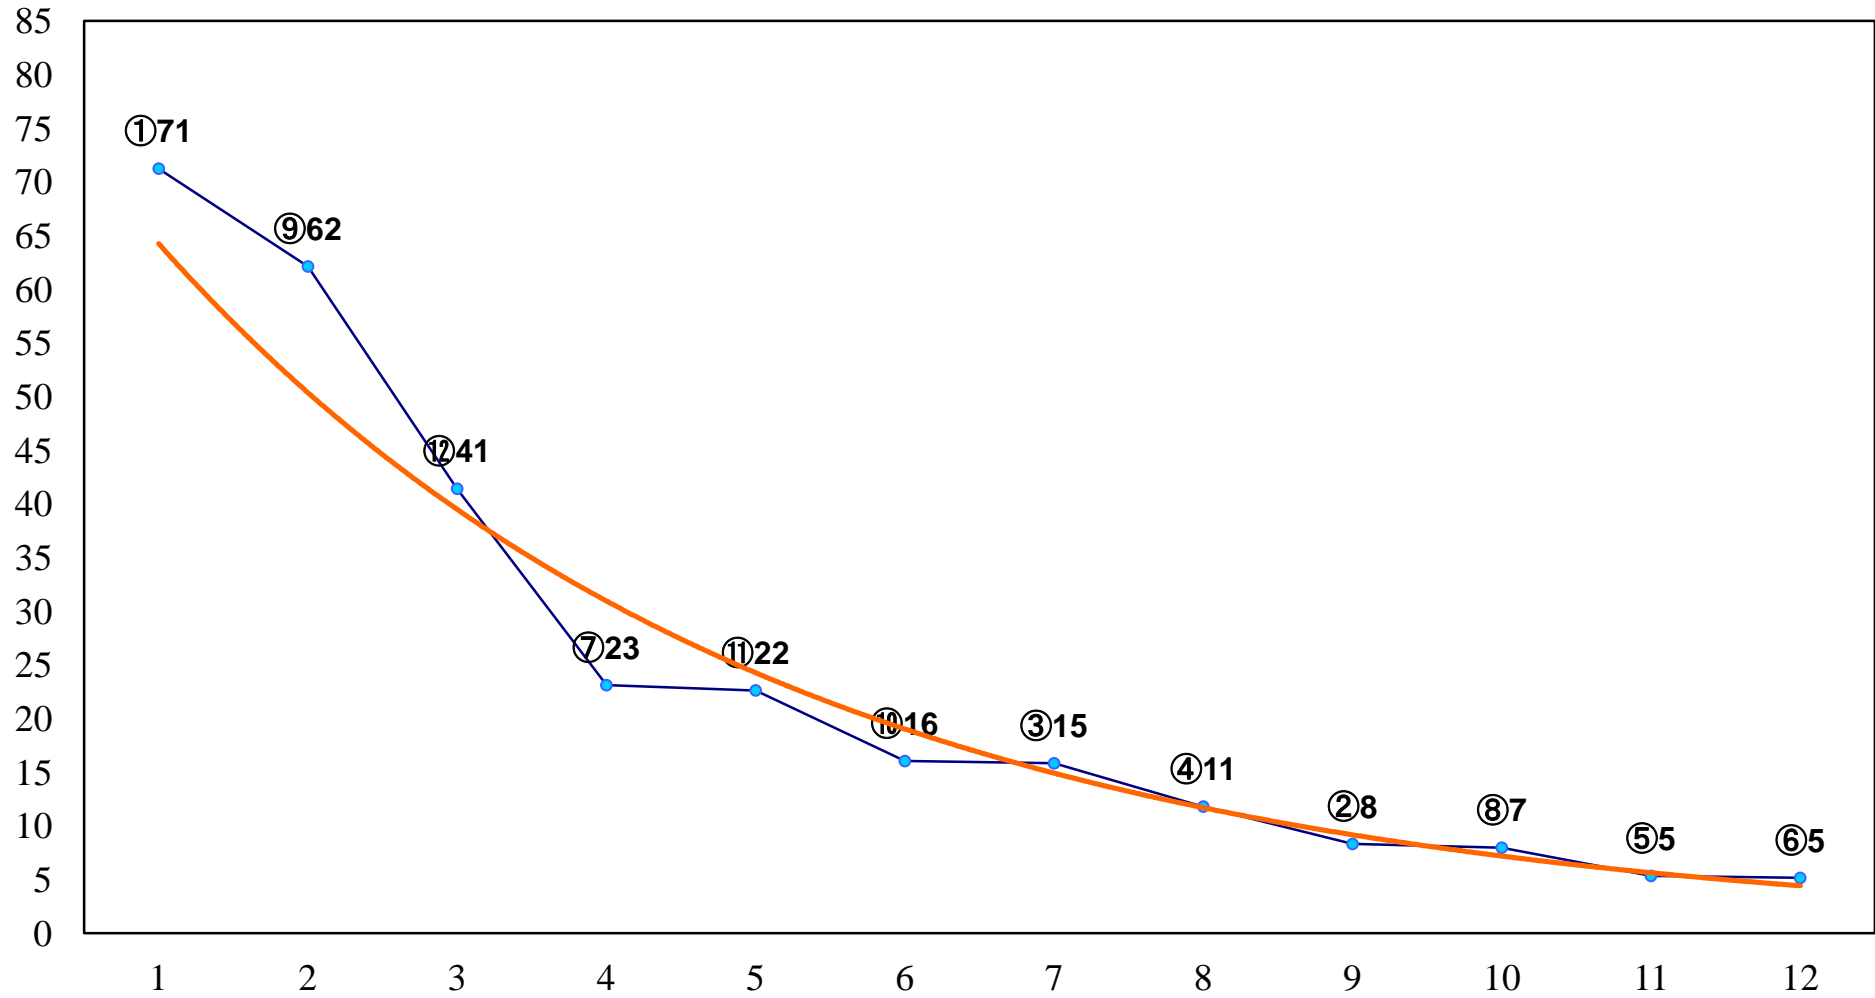

2018年02月14日(水) 浦和競馬 1R 10:50
3歳三 左1400m

2018年02月14日(水) 浦和競馬 2R 11:20
3歳二 左1400m

2018年02月14日(水) 浦和競馬 3R 11:50
特選C3 4歳ア 左1500m

2018年02月14日(水) 浦和競馬 4R 12:20
C3六七 左1400m

2018年02月14日(水) 浦和競馬 5R 12:50
C3六七 左1400m