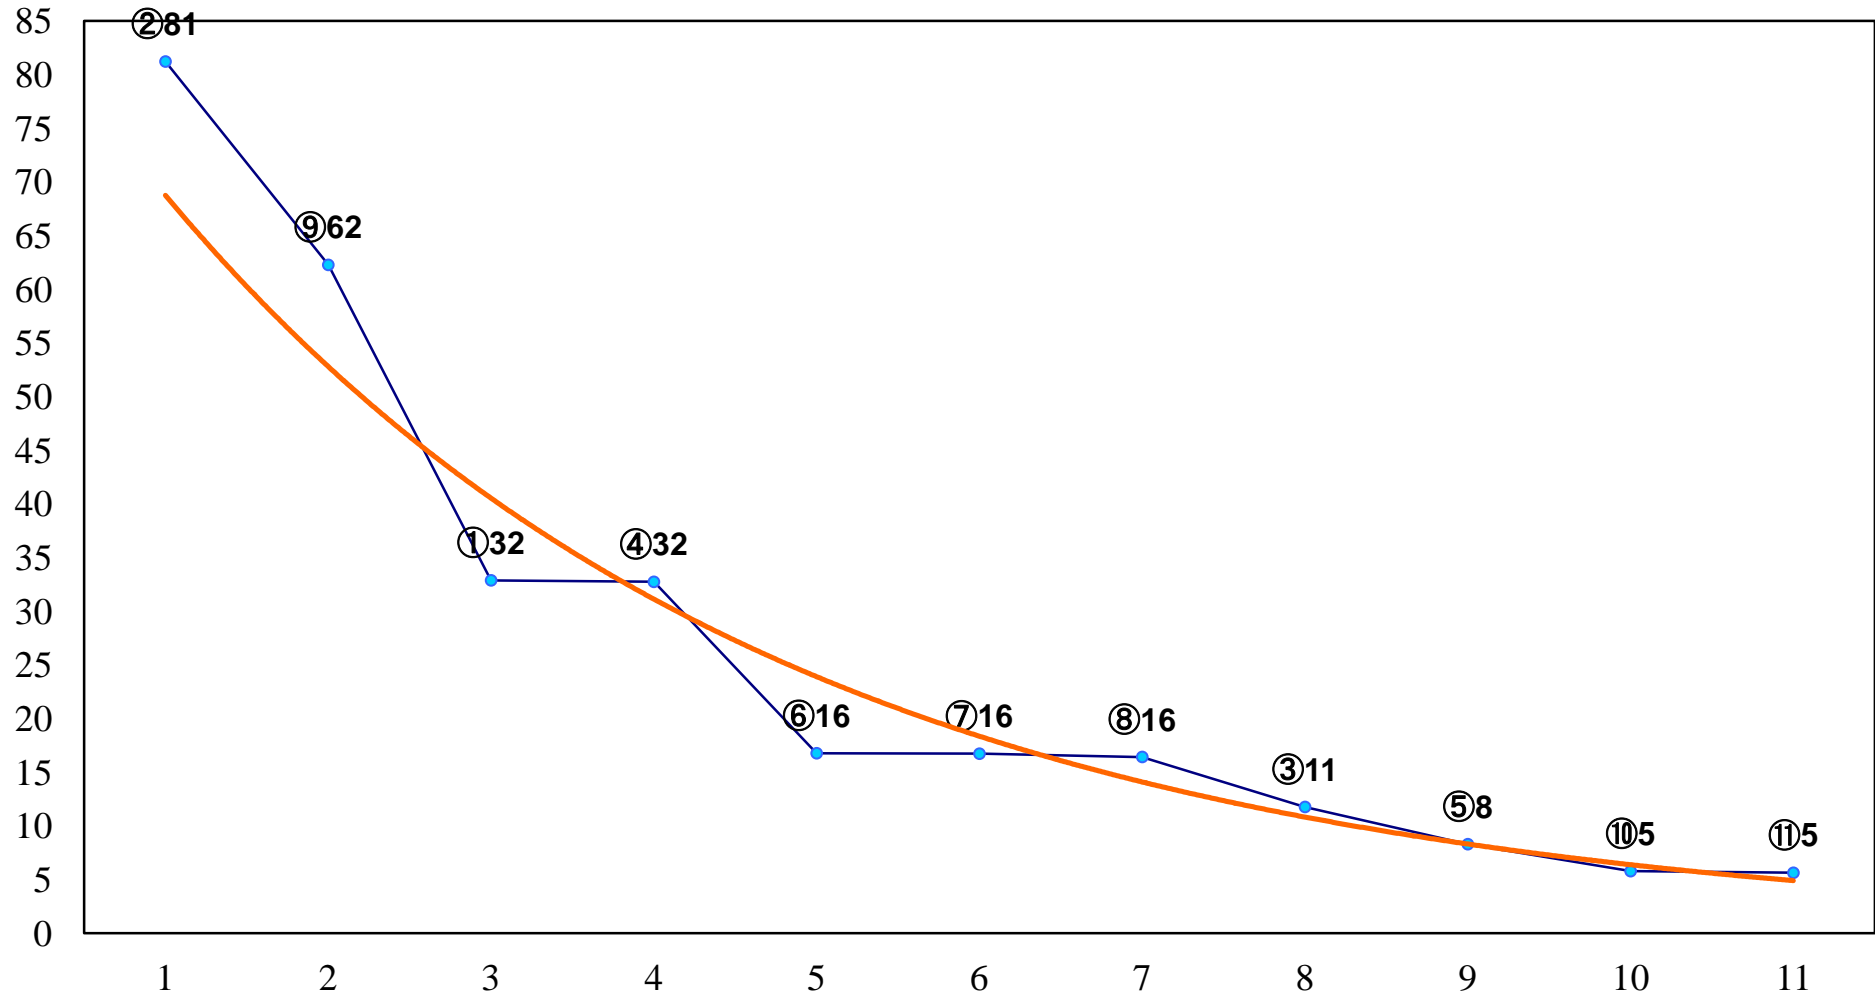

2018年02月14日(水) 浦和競馬 11R 16:15
ユングフラウ賞3歳牝馬オープン 左1400m