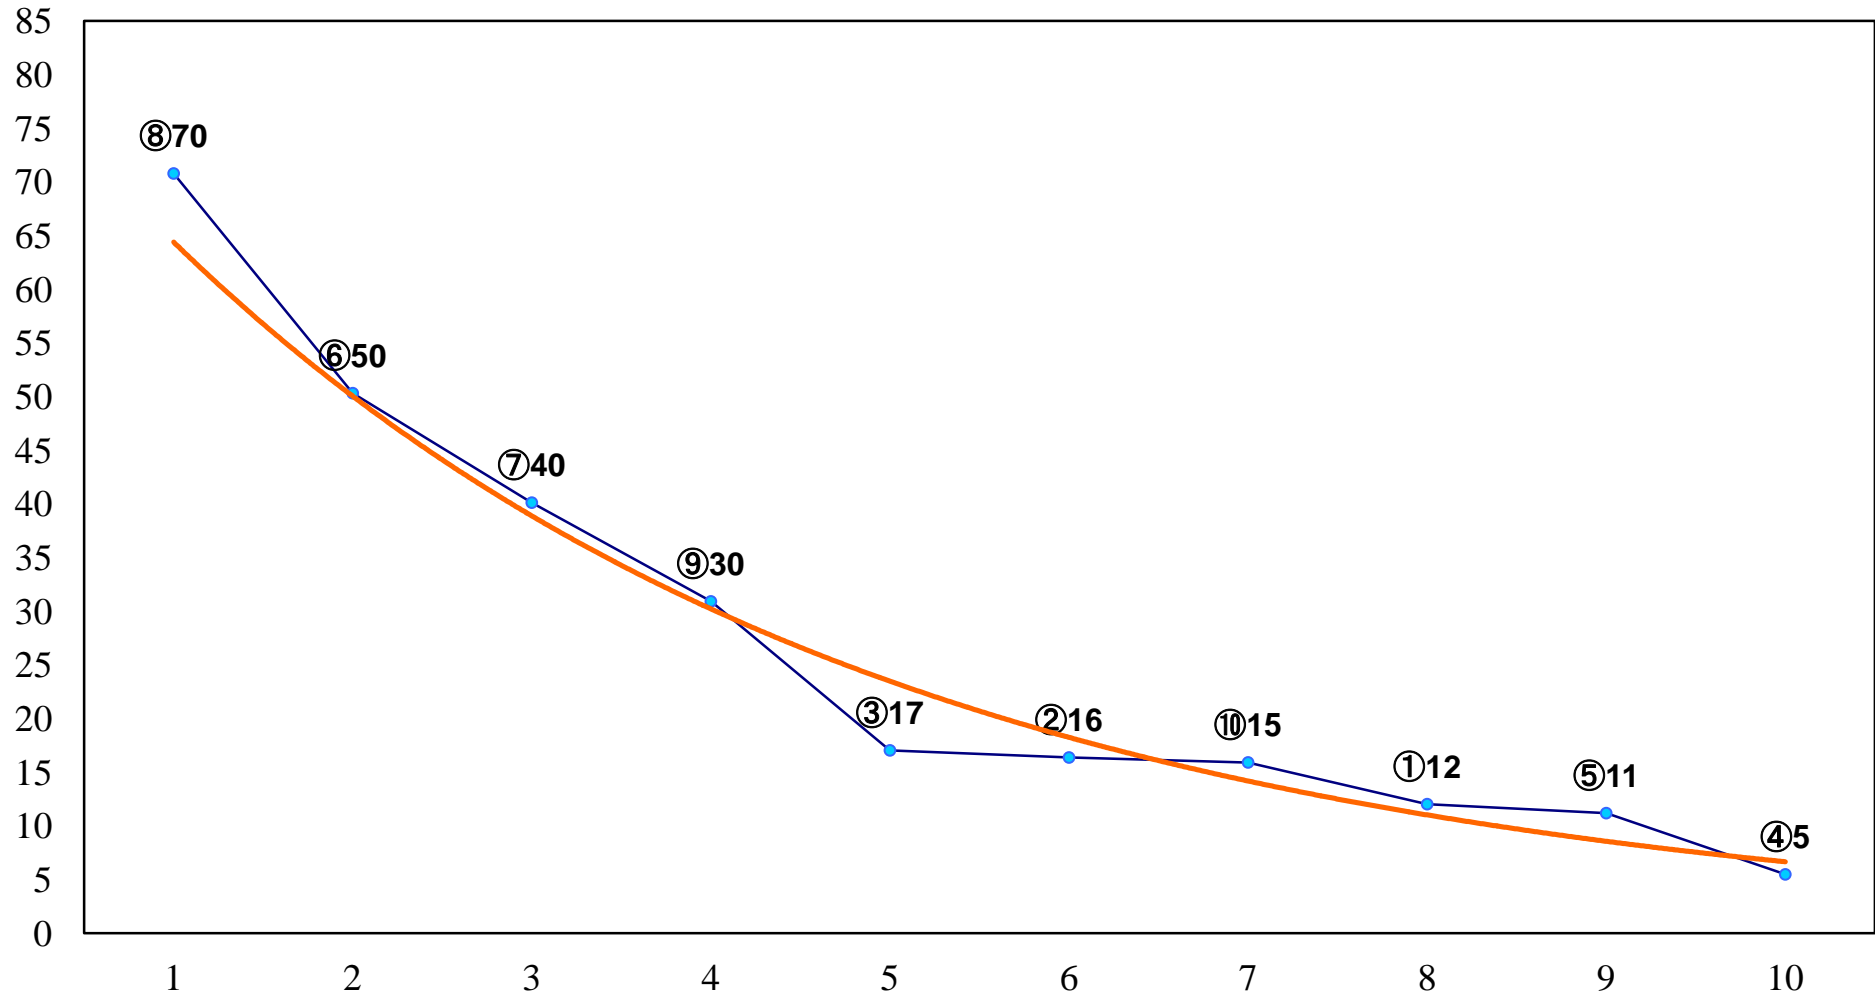

2018年02月15日(木) 浦和競馬 1R 10:50  
3歳四 左1400m

2018年02月15日(木) 浦和競馬 2R 11:20  
C3 4歳ウ 左1400m

2018年02月15日(木) 浦和競馬 3R 11:50  
C3四五 左1400m

2018年02月15日(木) 浦和競馬 4R 12:20  
C3四五 左1500m

2018年02月15日(木) 浦和競馬 5R 12:50  
C2七八九 左1400m