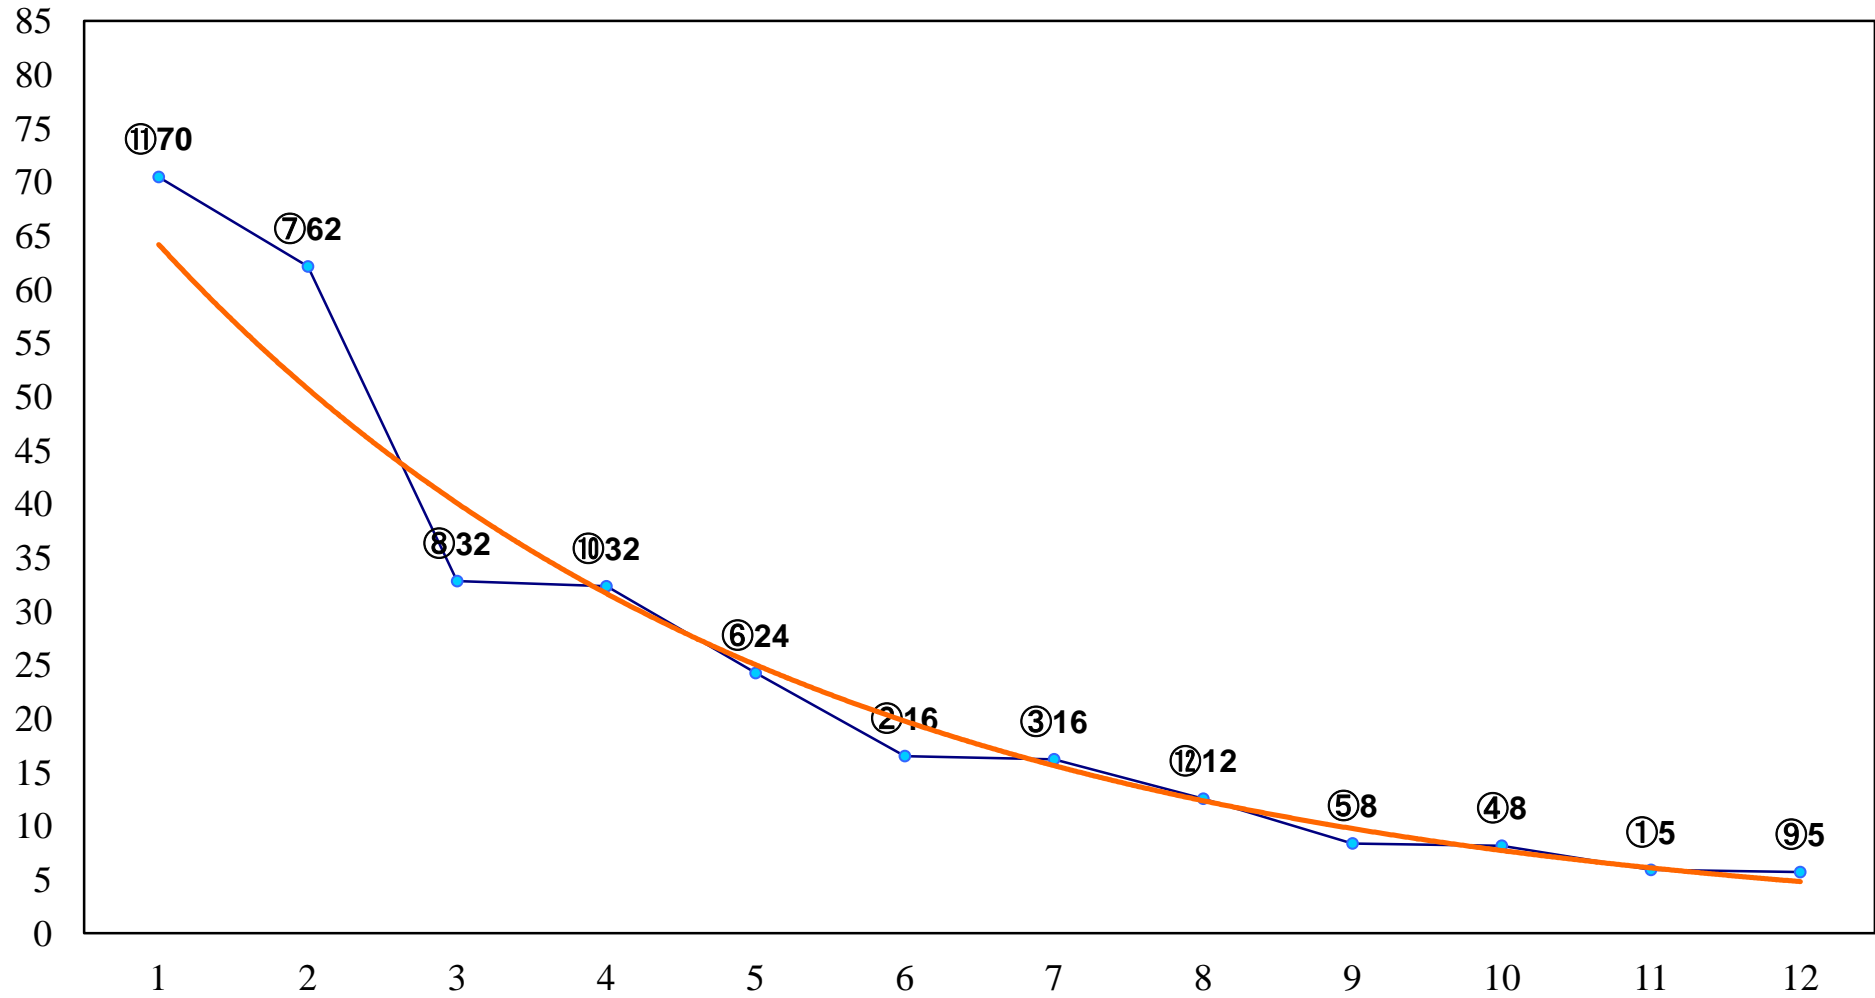

2018年02月15日(木) 浦和競馬 1R 10:50  
3歳四 左1400m

2018年02月15日(木) 浦和競馬 2R 11:20  
C3 4歳ウ 左1400m

2018年02月15日(木) 浦和競馬 3R 11:50  
C3四五 左1400m

2018年02月15日(木) 浦和競馬 4R 12:20  
C3四五 左1500m

2018年02月15日(木) 浦和競馬 5R 12:50  
C2七八九 左1400m