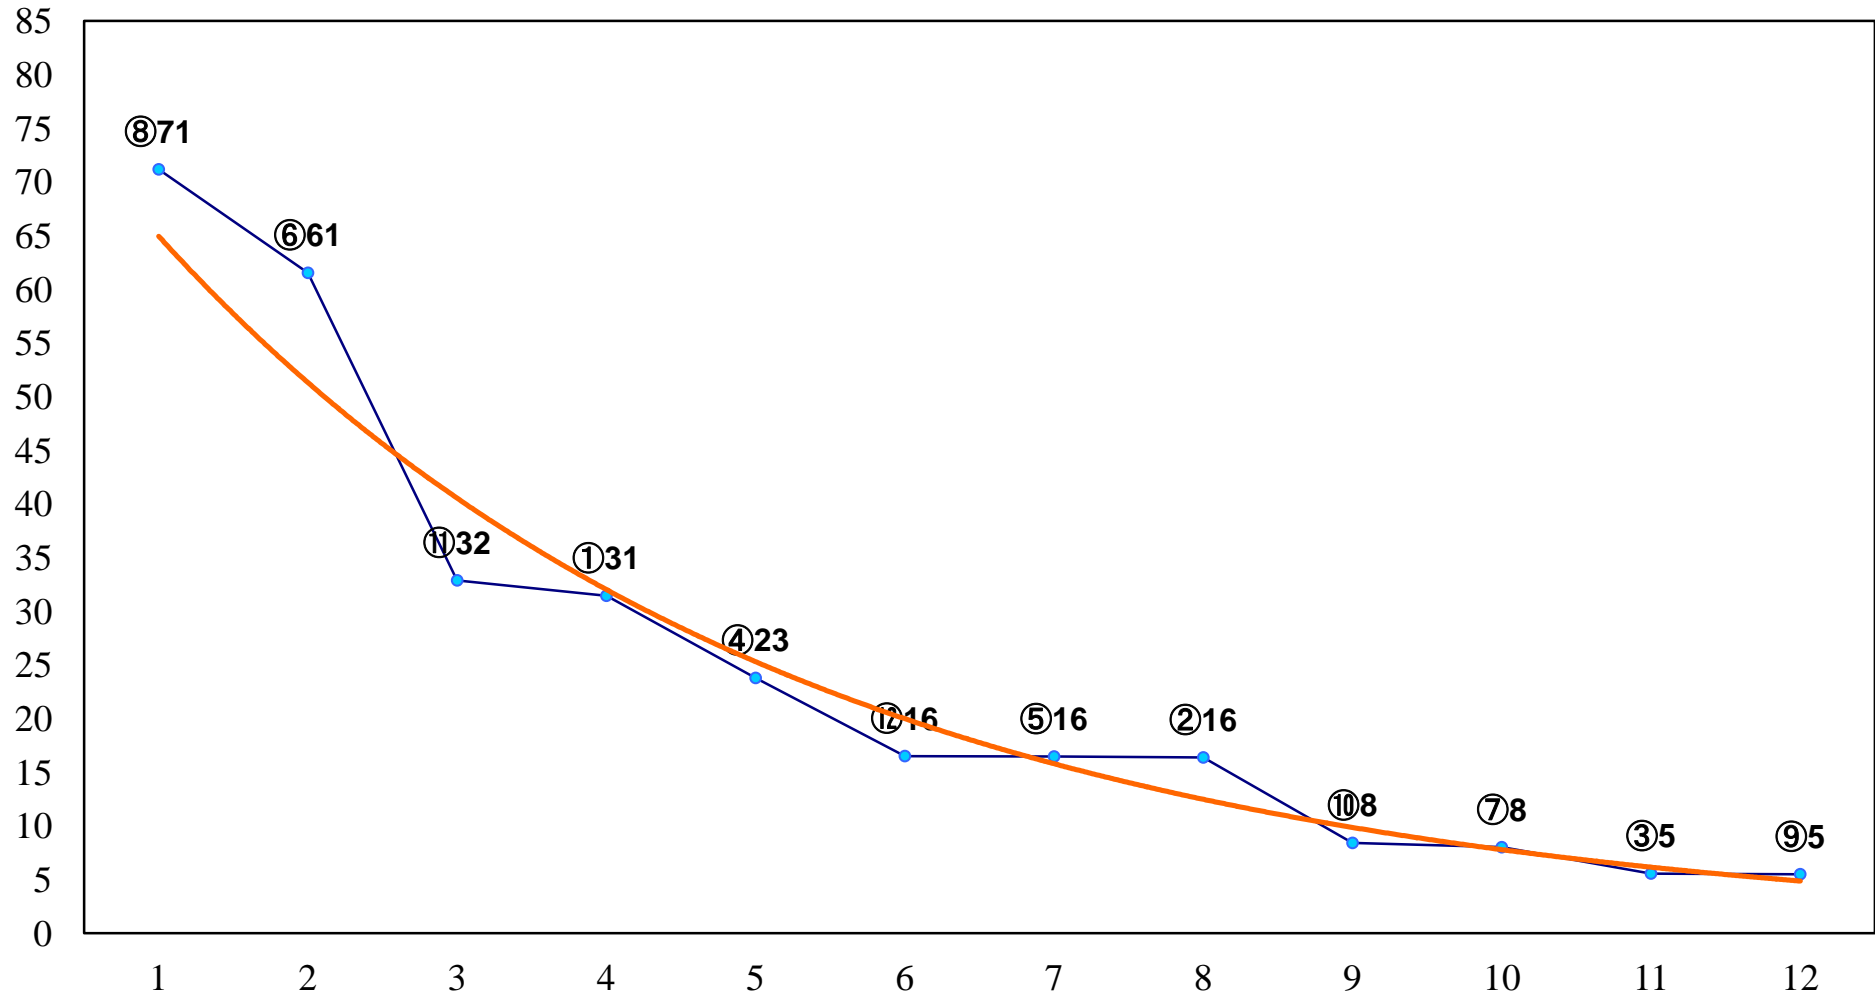

2018年02月15日(木) 浦和競馬 1R 10:50  
3歳四 左1400m

2018年02月15日(木) 浦和競馬 2R 11:20  
C3 4歳ウ 左1400m

2018年02月15日(木) 浦和競馬 3R 11:50  
C3四五 左1400m

2018年02月15日(木) 浦和競馬 4R 12:20  
C3四五 左1500m

2018年02月15日(木) 浦和競馬 5R 12:50  
C2七八九 左1400m