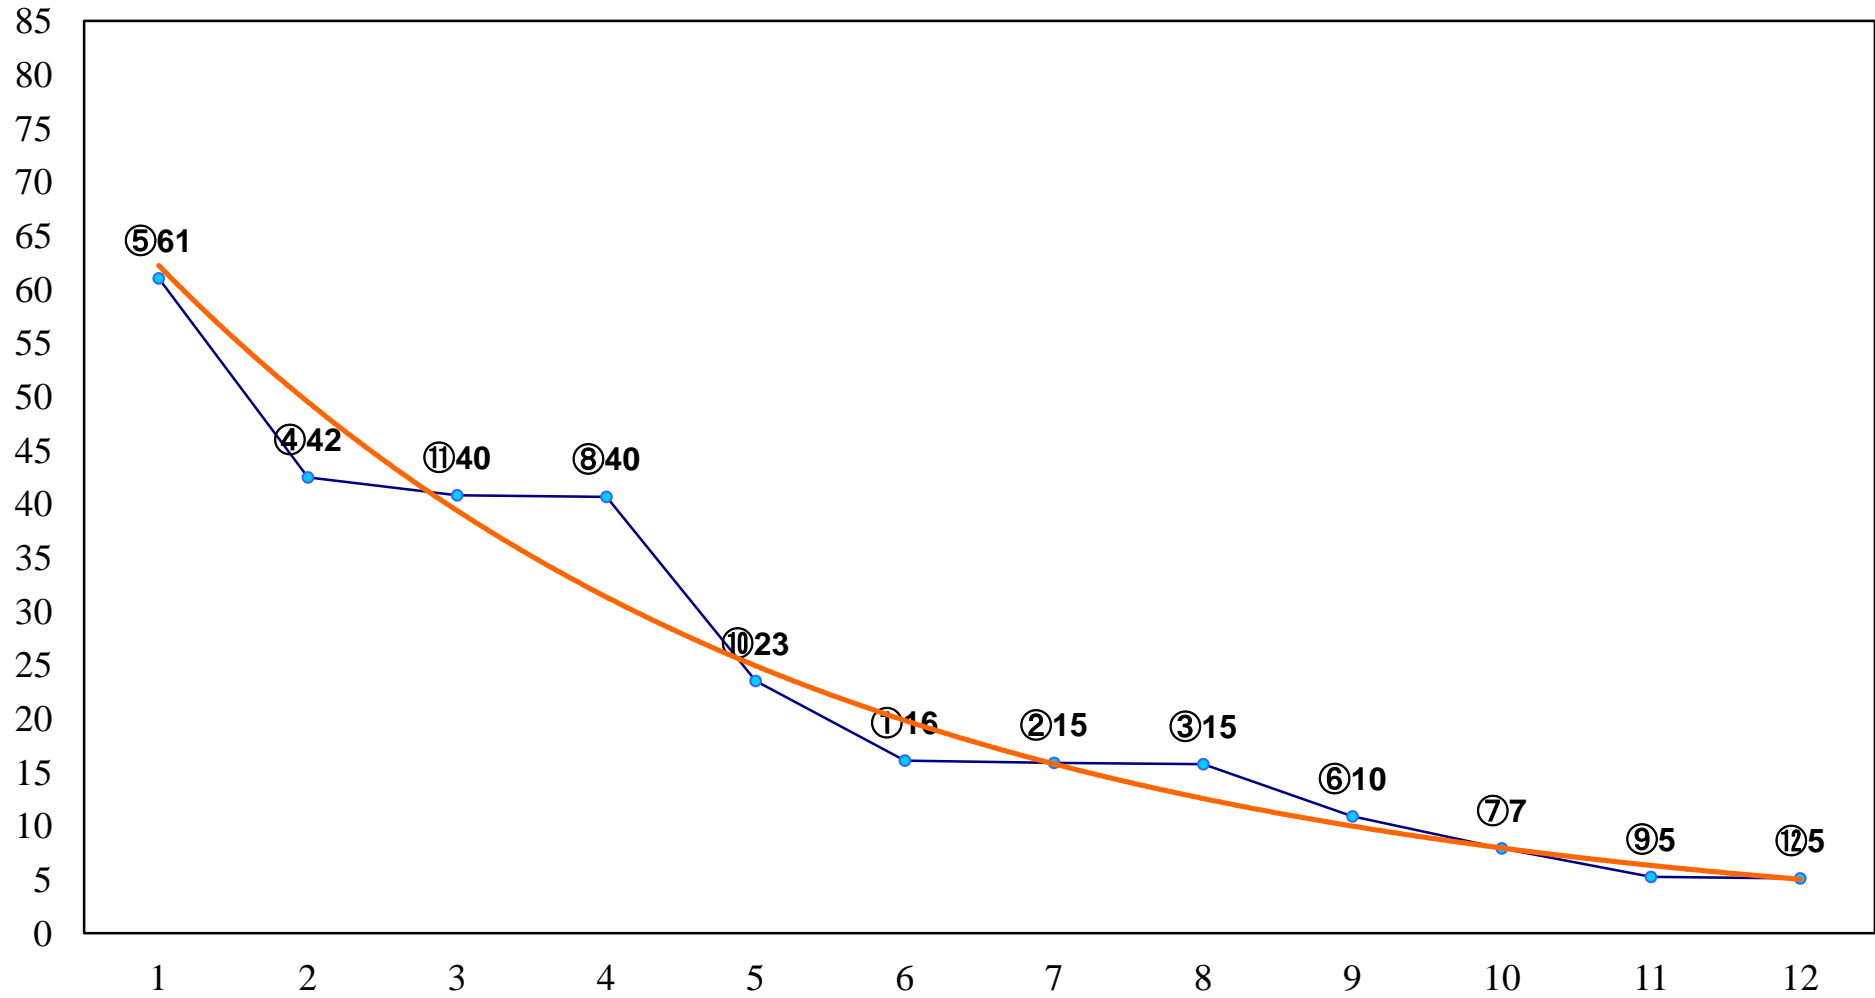

2018年02月15日(木) 浦和競馬 1R 10:50  
3歳四 左1400m

2018年02月15日(木) 浦和競馬 2R 11:20  
C3 4歳ウ 左1400m

2018年02月15日(木) 浦和競馬 3R 11:50  
C3四五 左1400m

2018年02月15日(木) 浦和競馬 4R 12:20  
C3四五 左1500m

2018年02月15日(木) 浦和競馬 5R 12:50  
C2七八九 左1400m