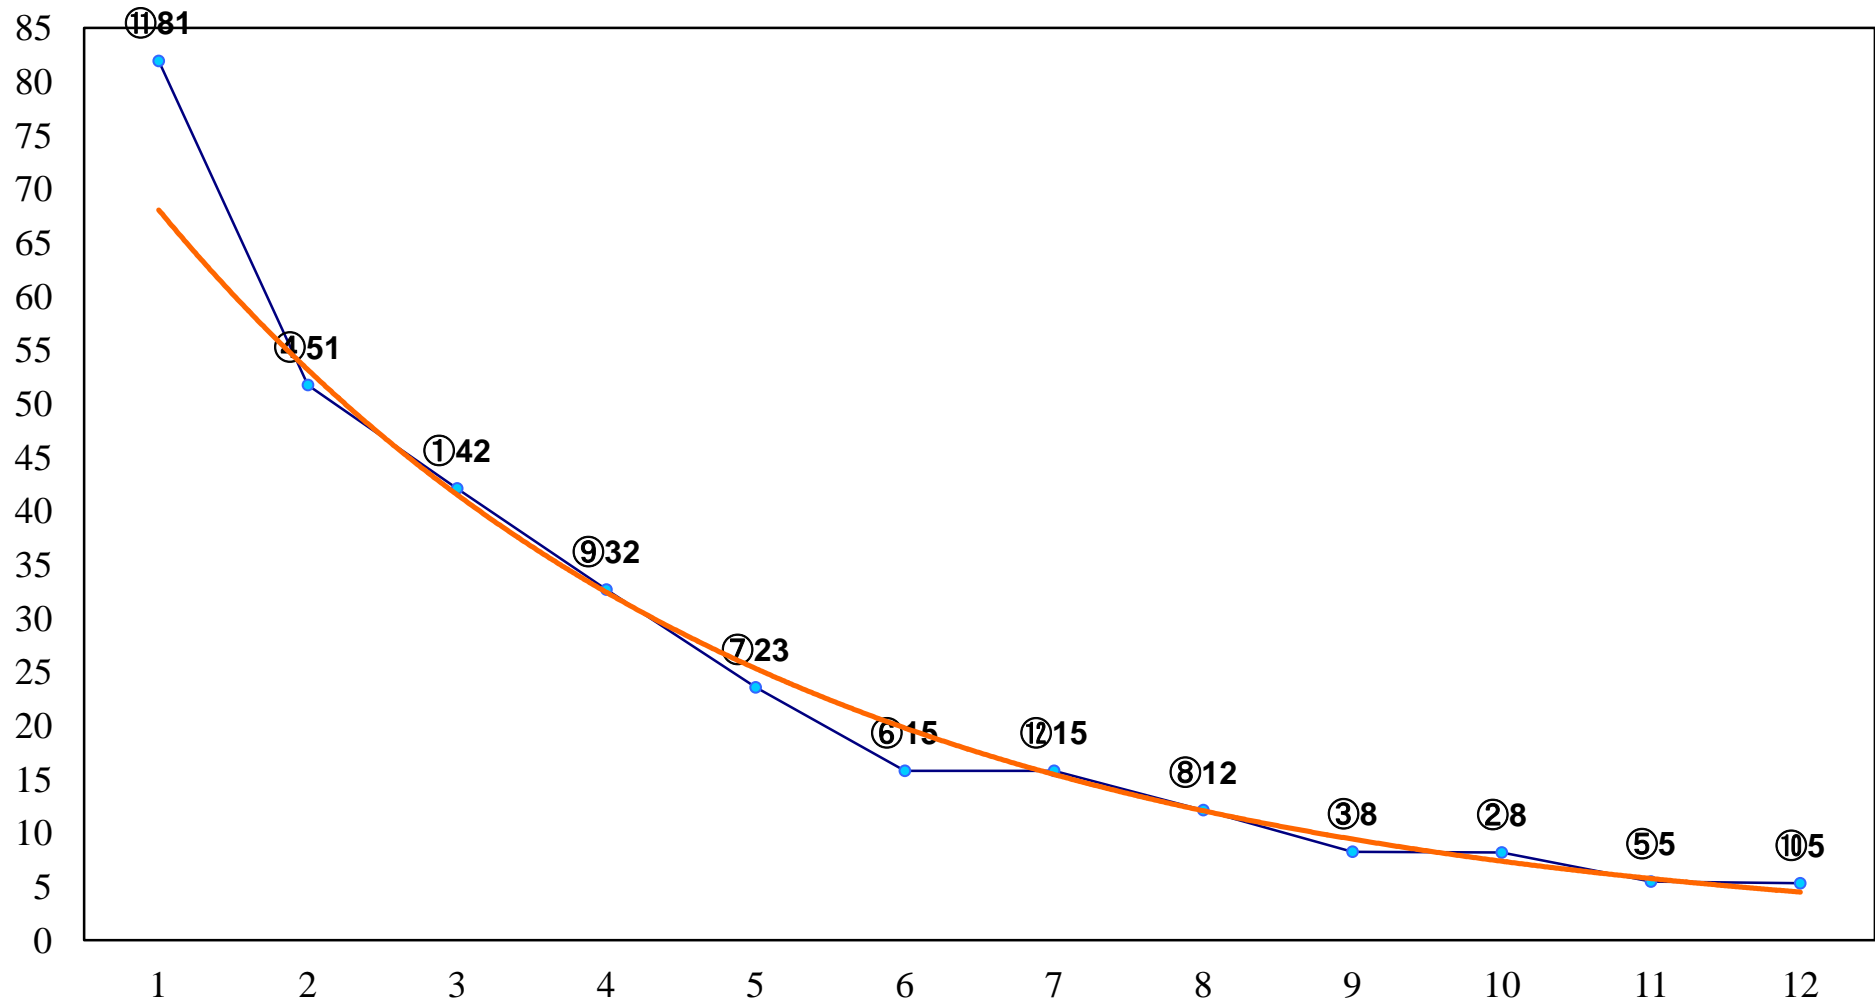

2018年02月15日(木) 浦和競馬 1R 10:50  
3歳四 左1400m

2018年02月15日(木) 浦和競馬 2R 11:20  
C3 4歳ウ 左1400m

2018年02月15日(木) 浦和競馬 3R 11:50  
C3四五 左1400m

2018年02月15日(木) 浦和競馬 4R 12:20  
C3四五 左1500m

2018年02月15日(木) 浦和競馬 5R 12:50  
C2七八九 左1400m