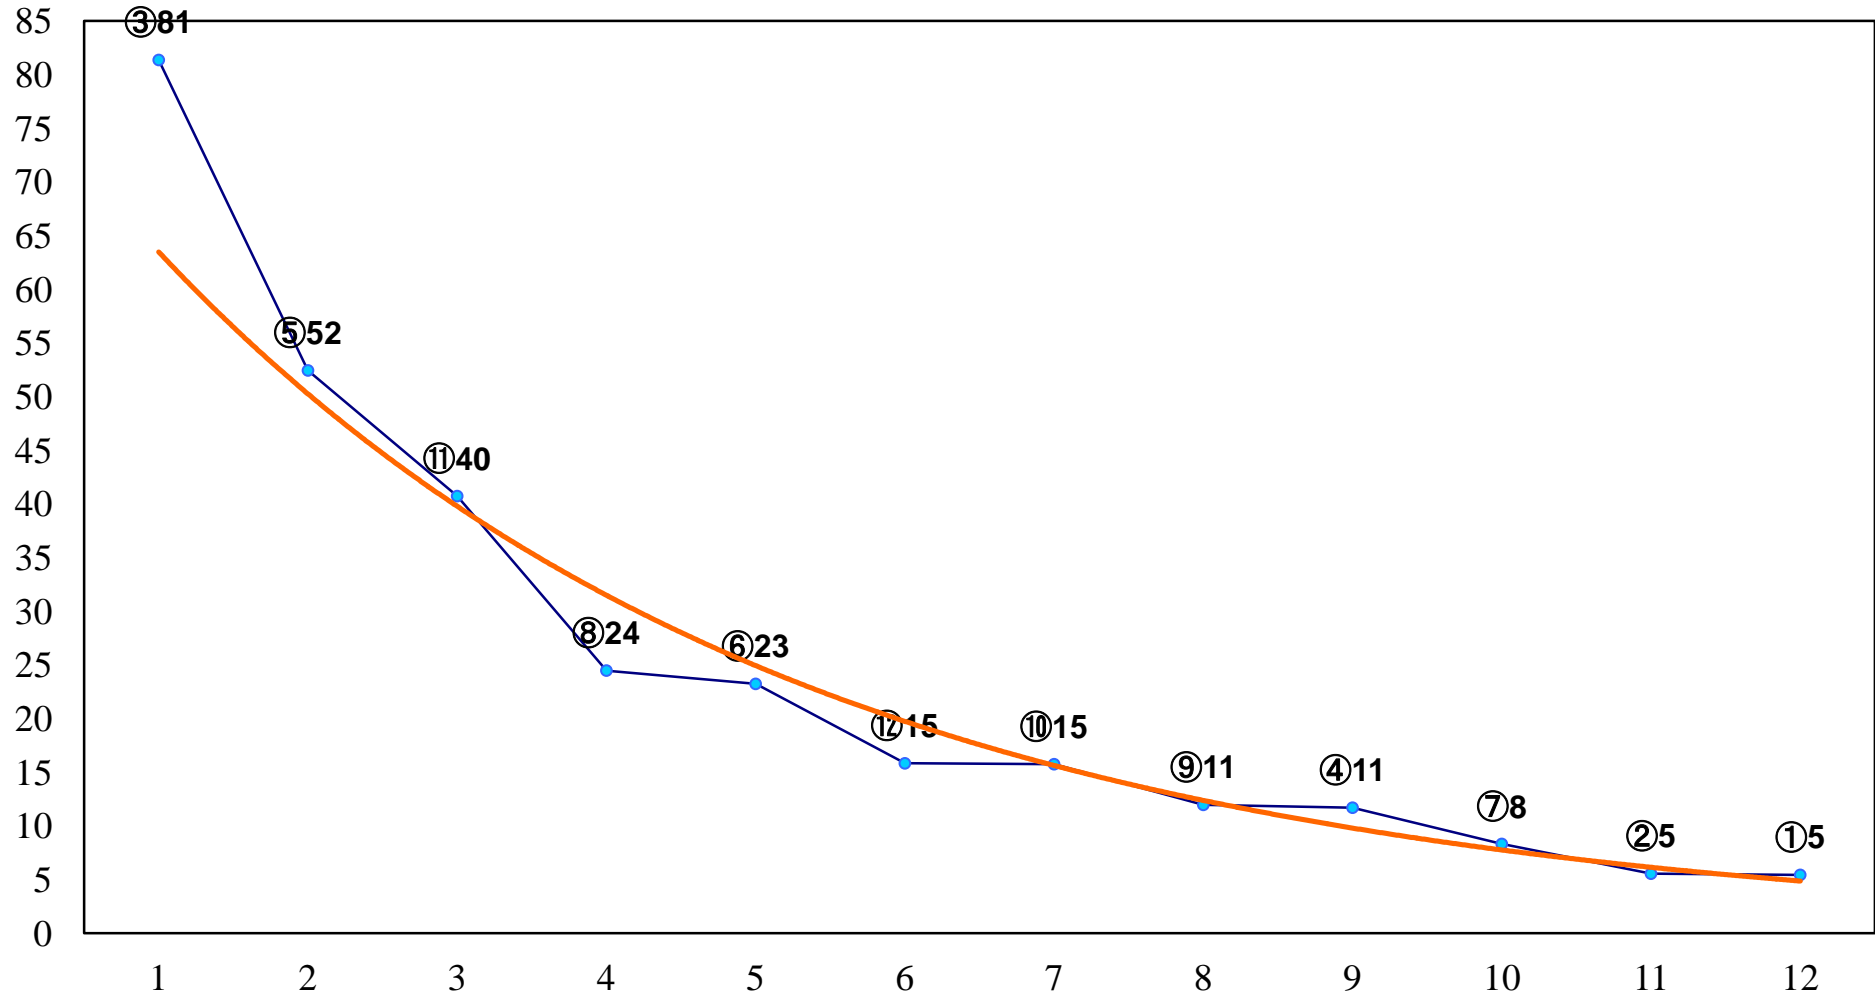

2018年02月15日(木) 浦和競馬 6R 13:20
J交 ツインマッチ特別3歳選抜馬 左1400m