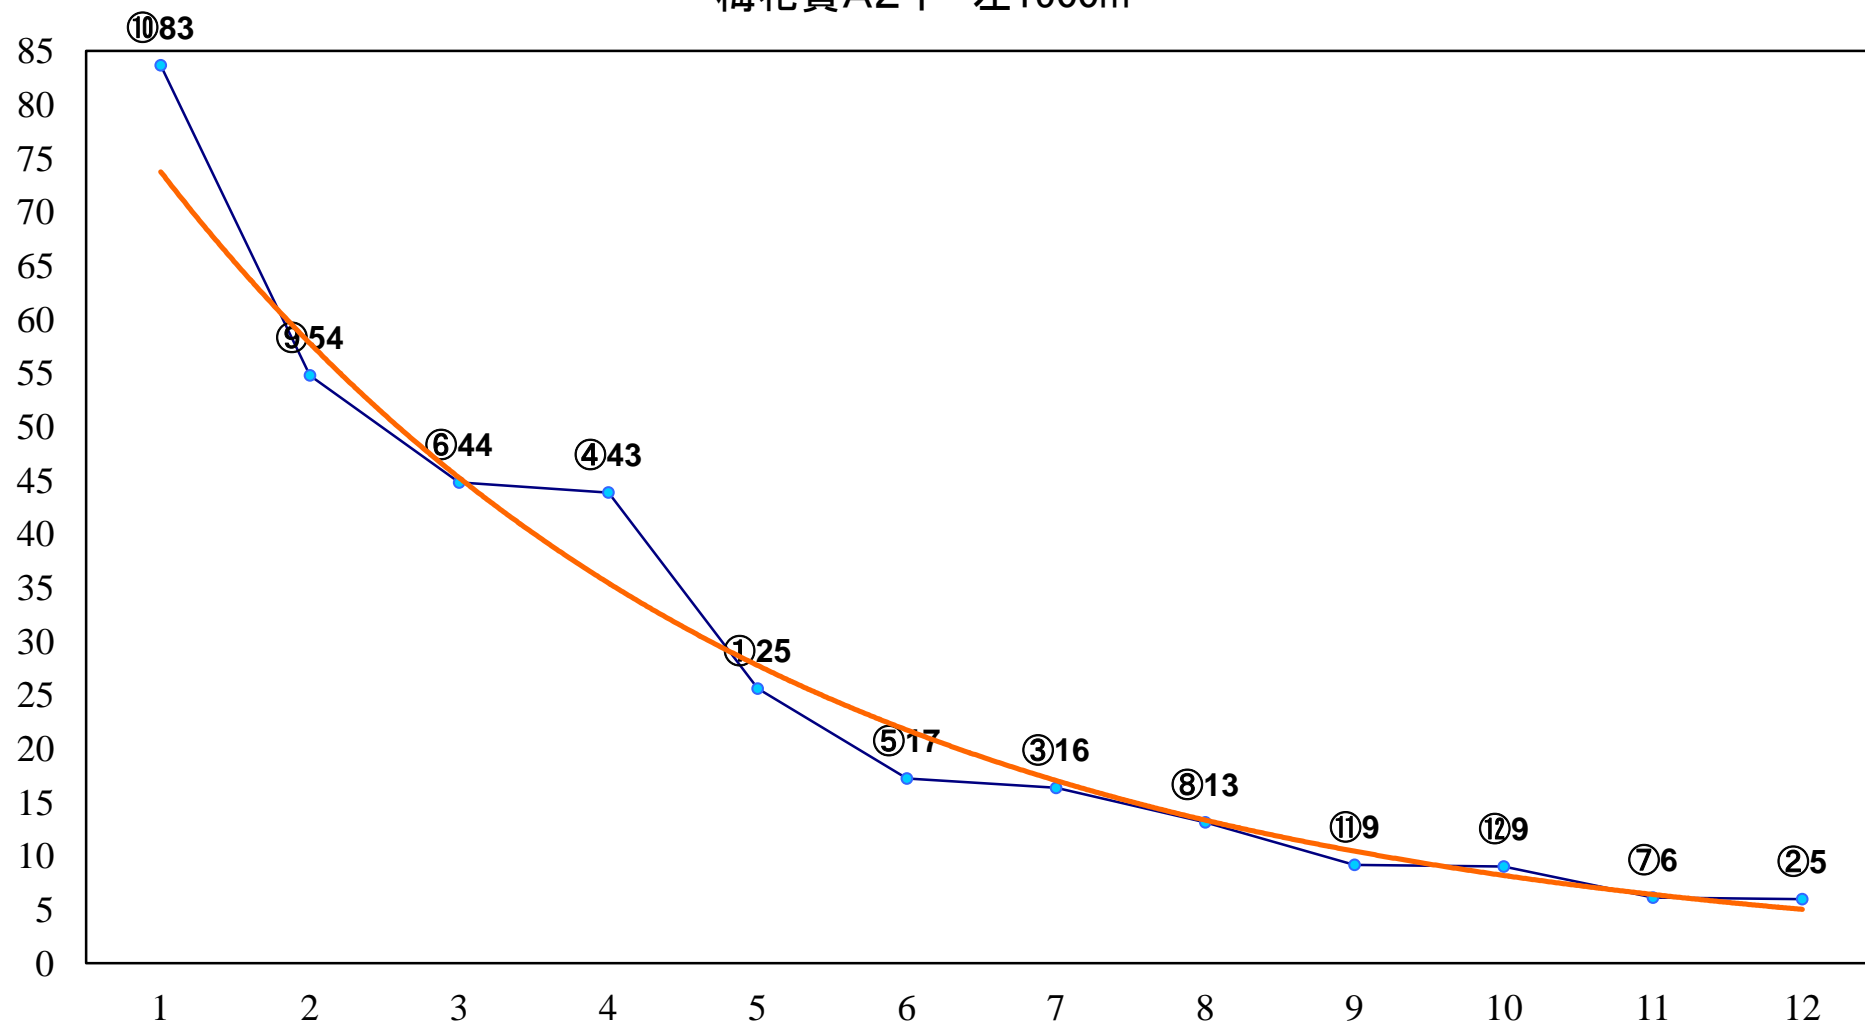

2018年02月15日(木) 浦和競馬 10R 15:40  
J交 マルチウイン特別B2B3選抜馬 左1400m

2018年02月15日(木) 浦和競馬 11R 16:15

梅花賞A2下 左1500m

2018年02月15日(木) 浦和競馬 12R 16:50  
春告鳥特別C1三 左1500m