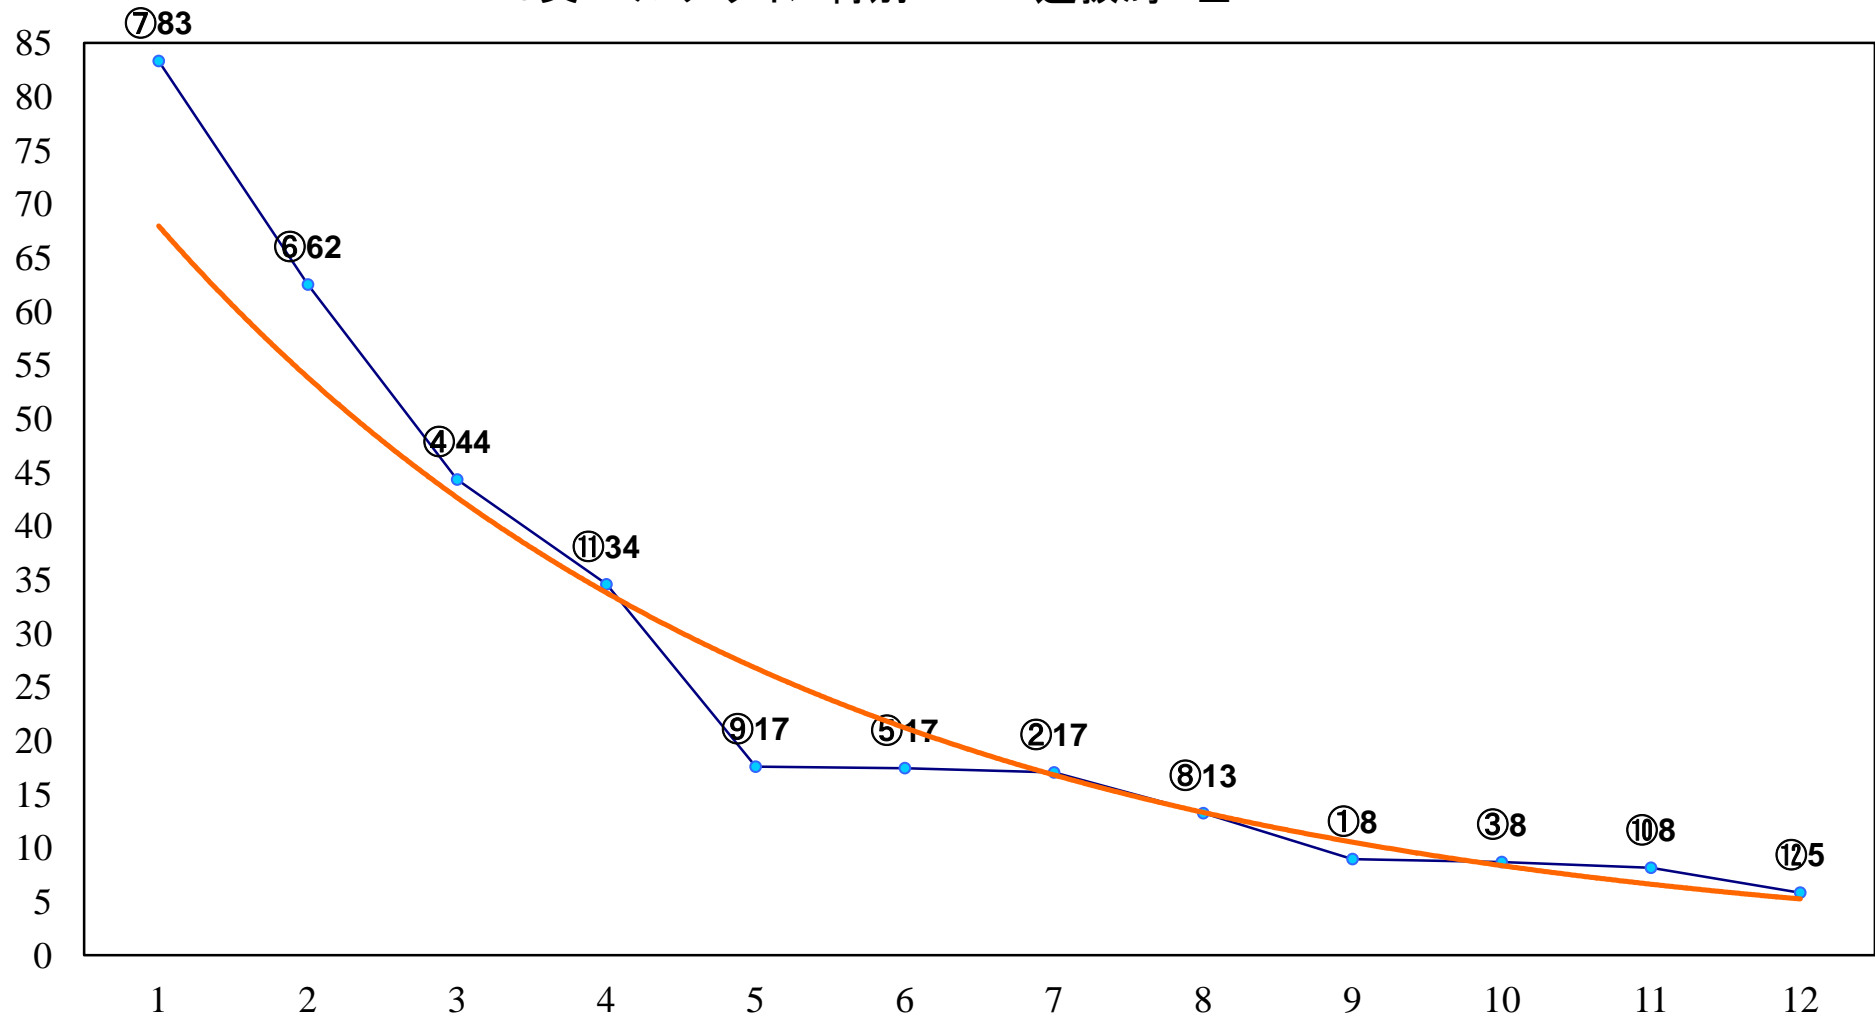

2018年02月15日(木) 浦和競馬 10R 15:40  
J交 マルチウイン特別B2B3選抜馬 左1400m

2018年02月15日(木) 浦和競馬 11R 16:15

梅花賞A2下 左1500m

2018年02月15日(木) 浦和競馬 12R 16:50  
春告鳥特別C1三 左1500m