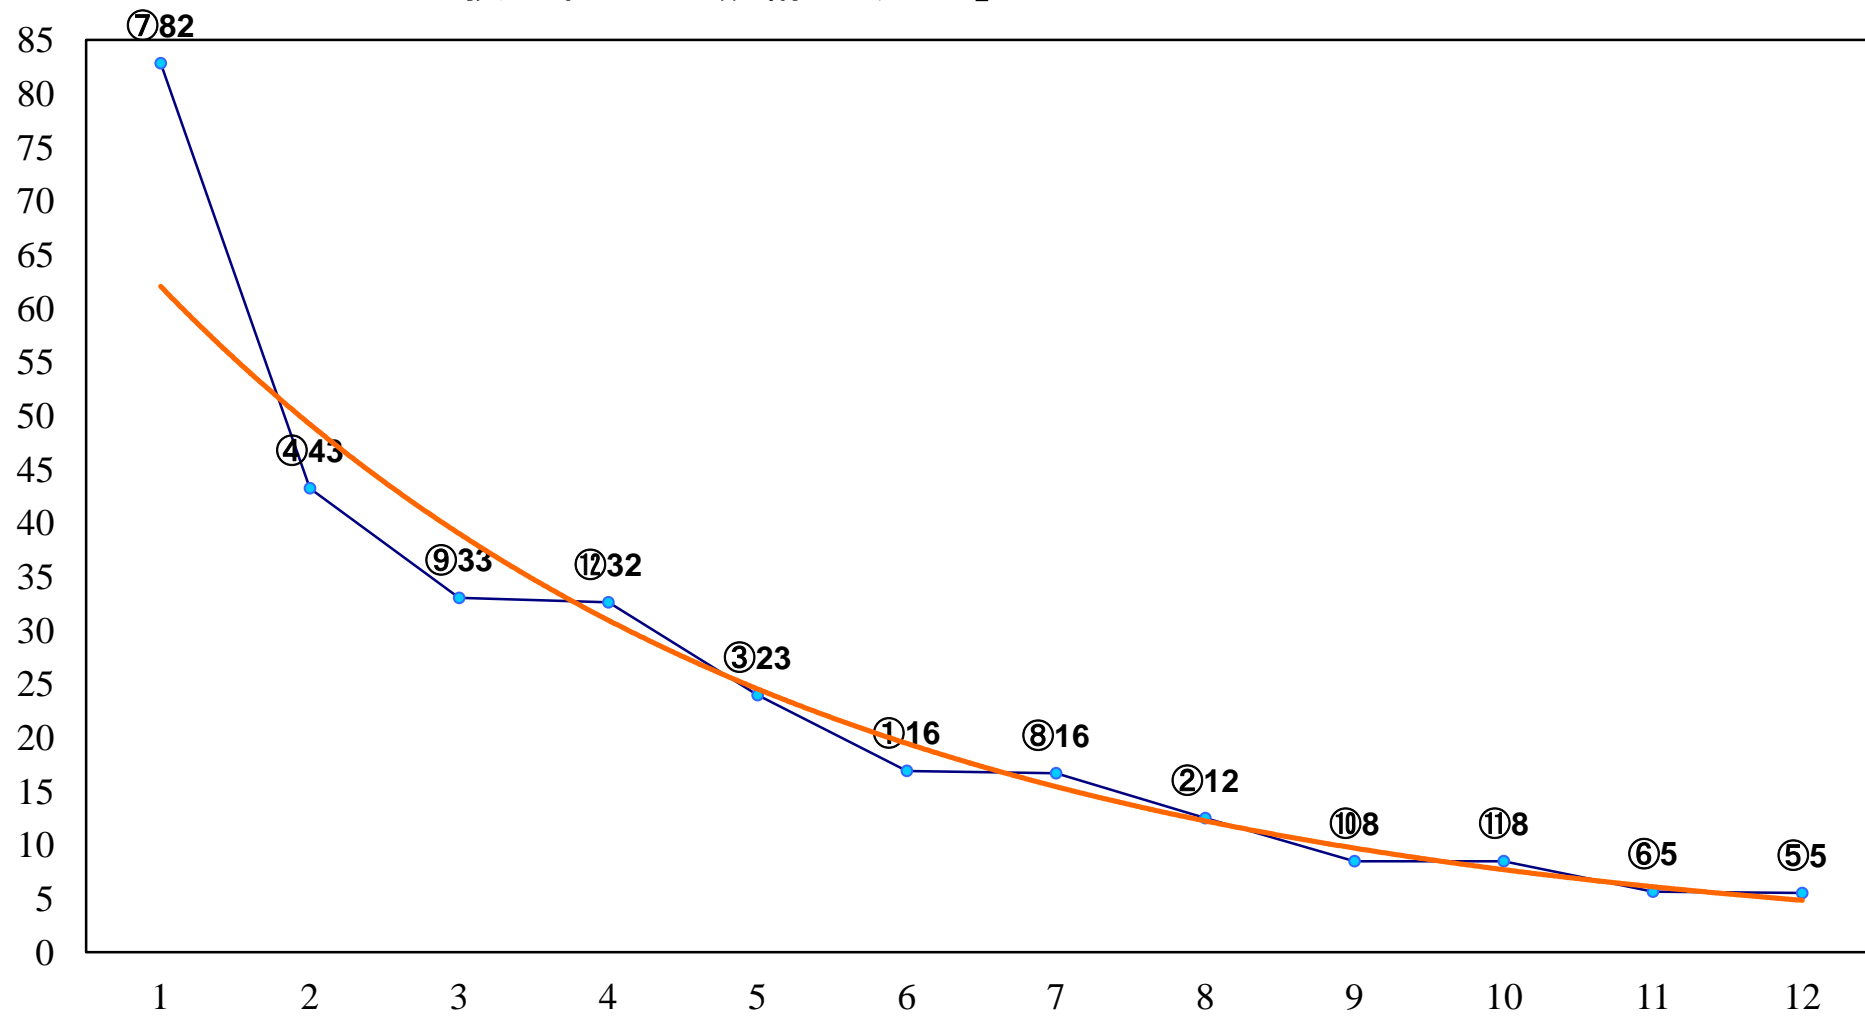

2018年02月15日(木) 浦和競馬 10R 15:40  
J交 マルチウイン特別B2B3選抜馬 左1400m

2018年02月15日(木) 浦和競馬 11R 16:15

梅花賞A2下 左1500m

2018年02月15日(木) 浦和競馬 12R 16:50  
春告鳥特別C1三 左1500m