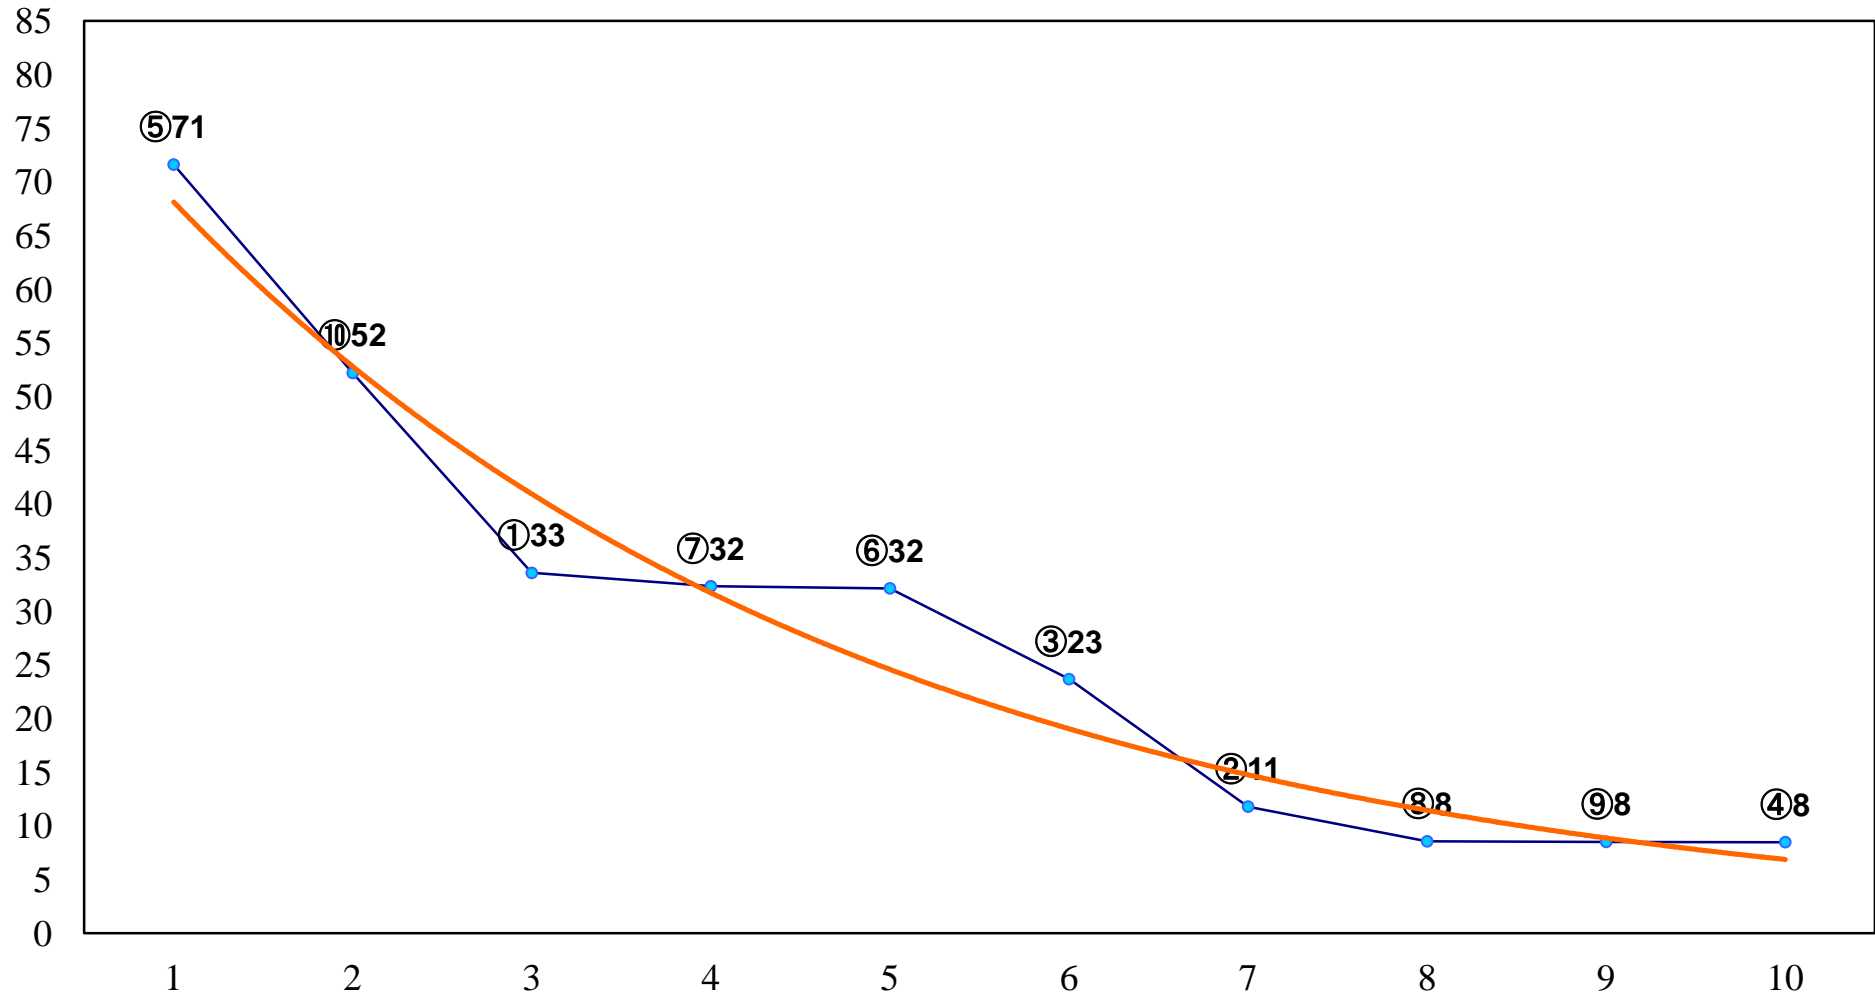

2018年02月15日(木) 浦和競馬 8R 14:30
埼玉県養豚協会賞C2七八九 左1400m

2018年02月15日(木) 浦和競馬 7R 13:55
C2選抜馬 左800m