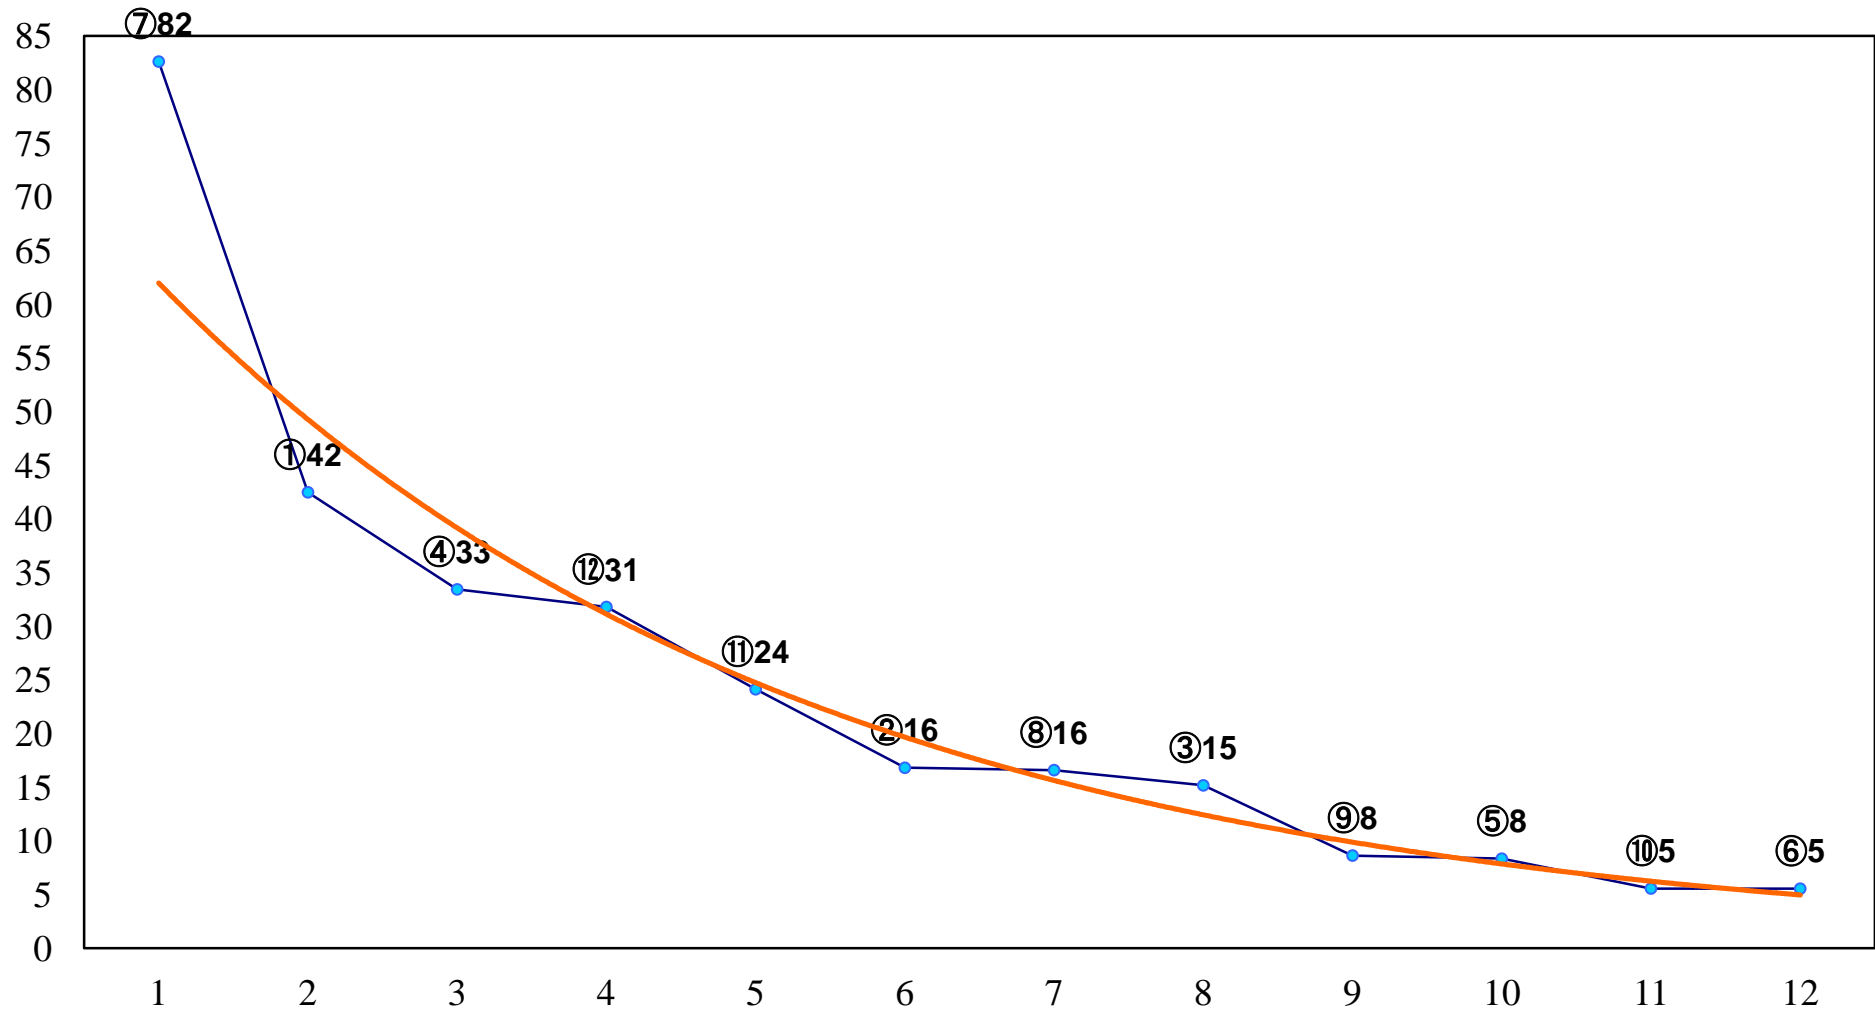

2018年02月15日(木) 浦和競馬 9R 15:05
狭山市七夕の妖精「おりぴい」C2七 八 九 左1400m

2018年02月15日(木) 浦和競馬 8R 14:30
埼玉県養豚協会賞C2七八九 左1400m