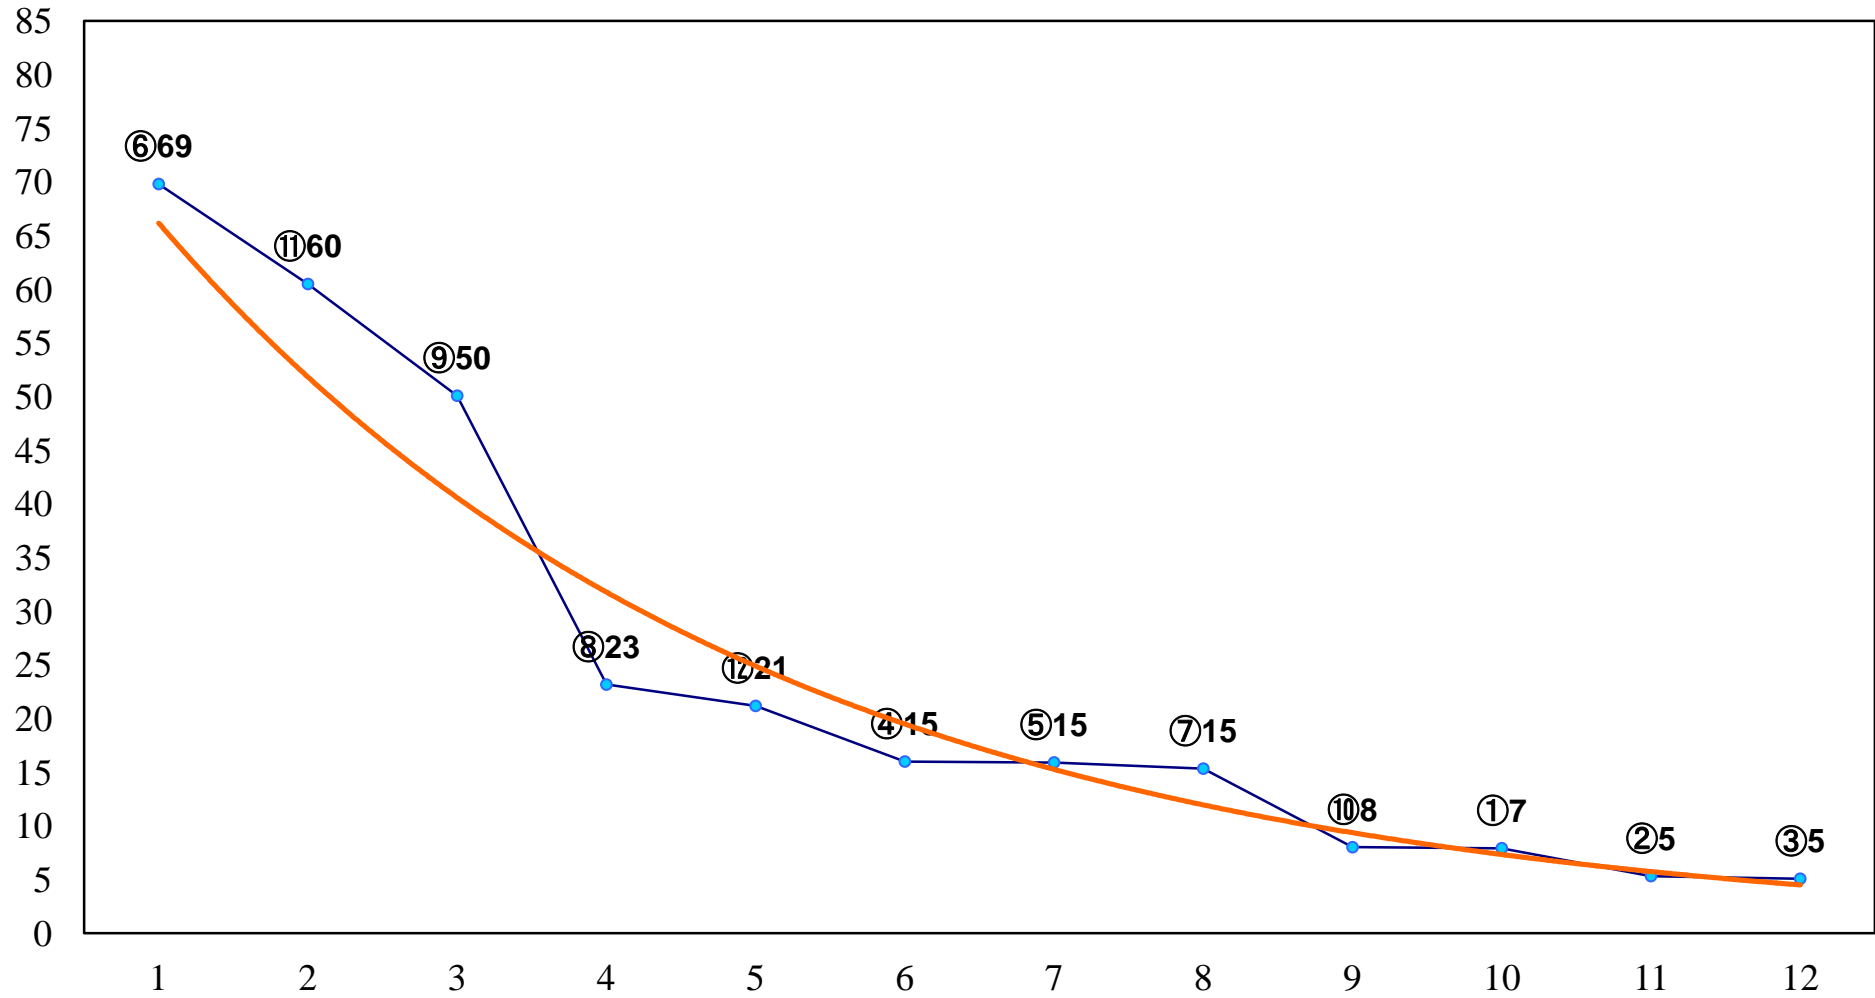

2018年02月16日(金) 浦和競馬 1R 10:50
3歳六 左1400m

2018年02月16日(金) 浦和競馬 2R 11:20
3歳五 左1400m

2018年02月16日(金) 浦和競馬 3R 11:50
C3 4歳工 左1400m

2018年02月16日(金) 浦和競馬 4R 12:20
C3二 三 左1400m

2018年02月16日(金) 浦和競馬 5R 12:50
C3二 三 左1500m