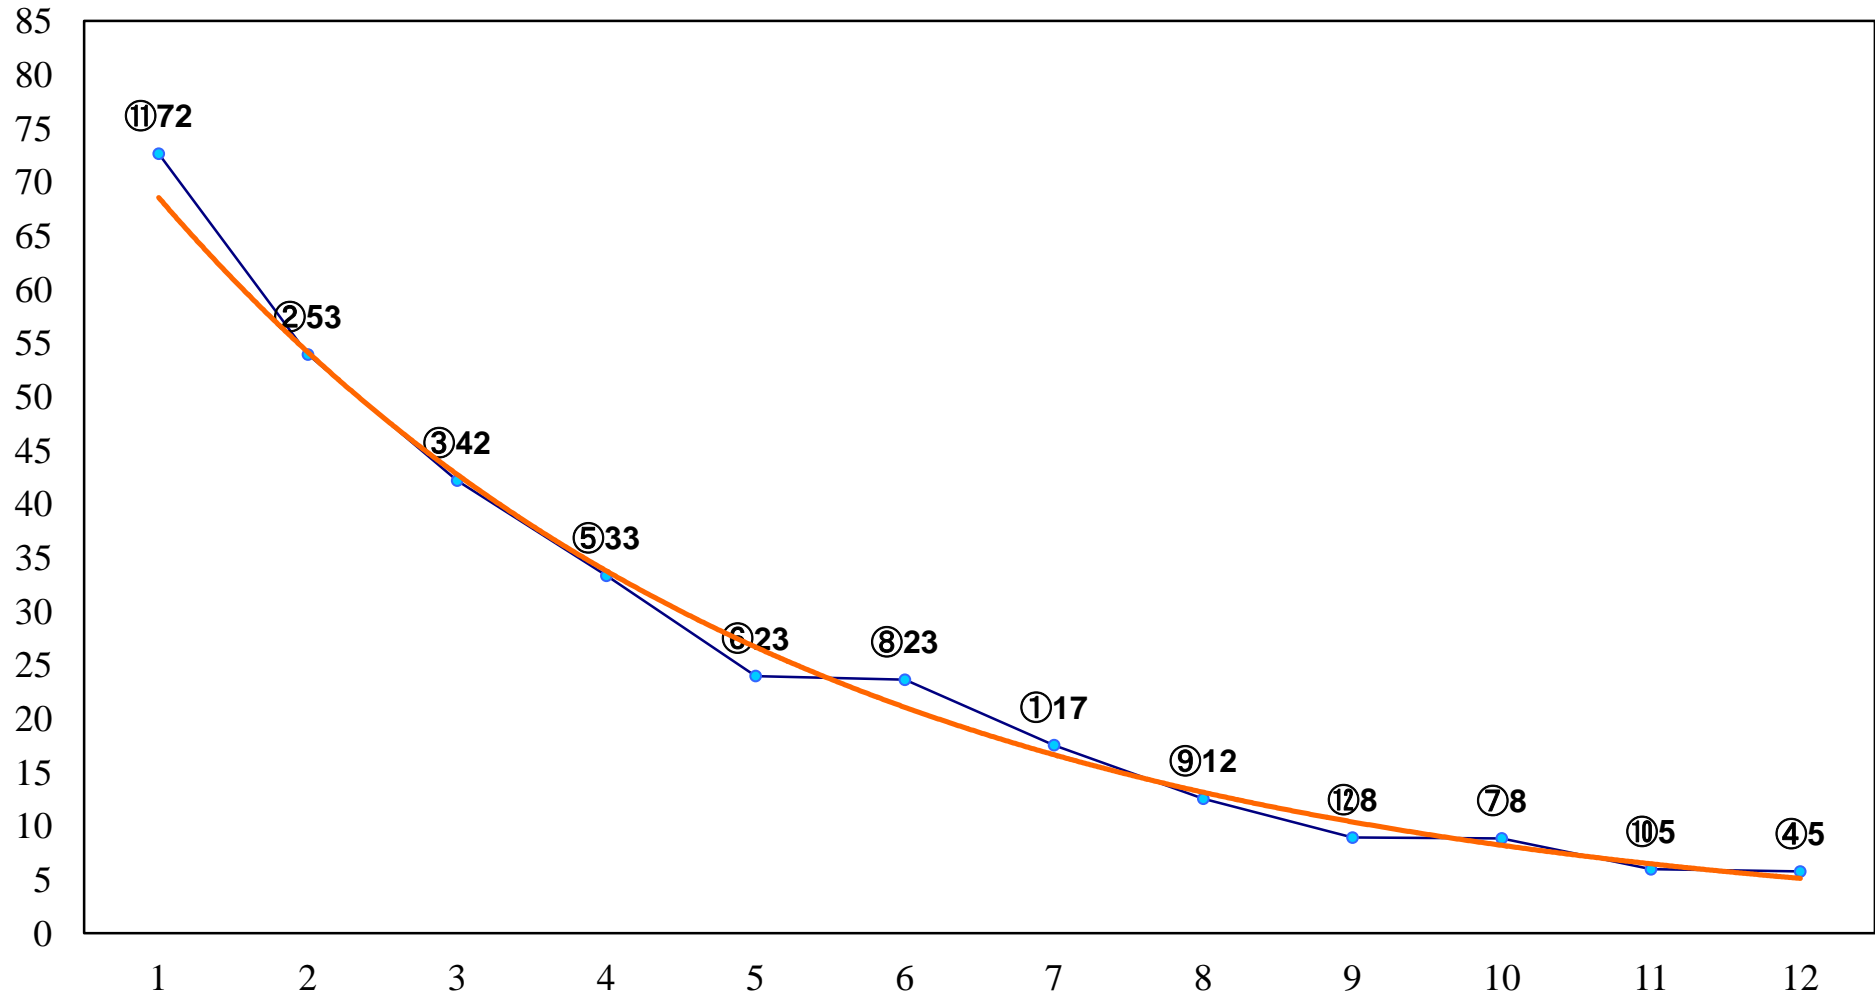

2018年02月16日(金) 浦和競馬 11R 16:15
早春特別B3二 左1500m

2018年02月16日(金) 浦和競馬 12R 16:50
紅梅特別C1二 左1400m