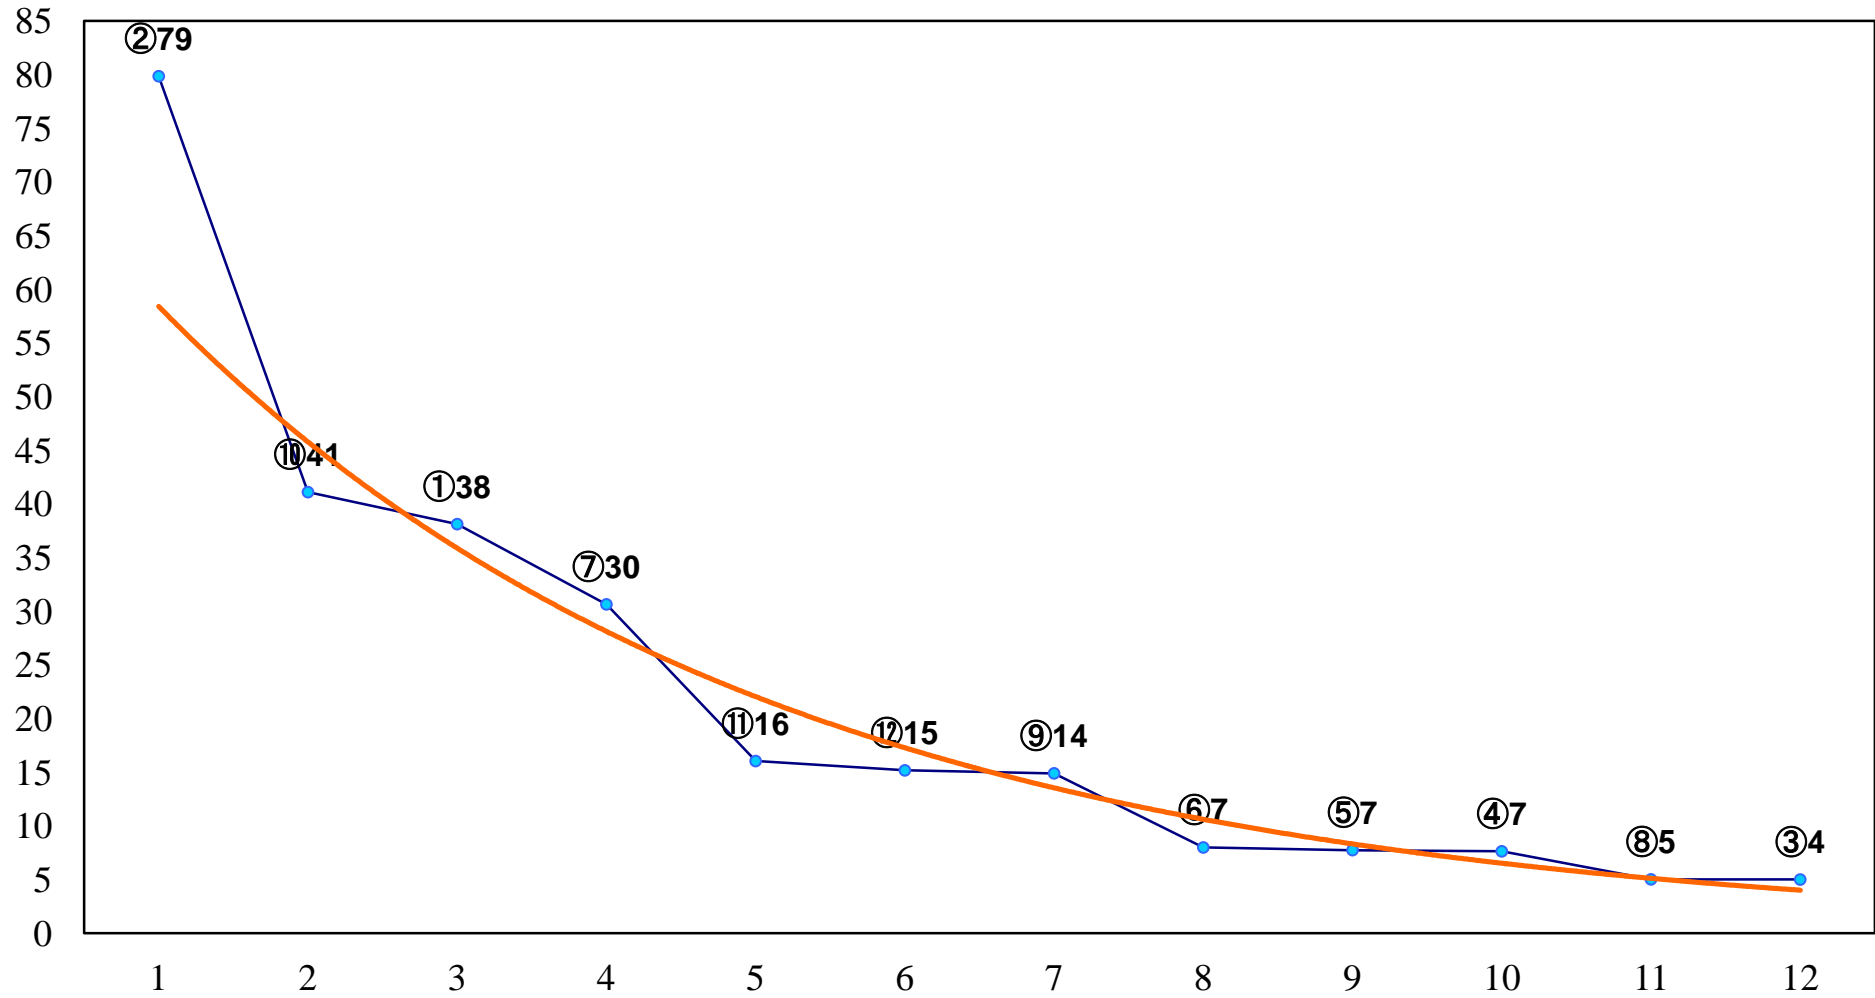

2018年02月16日(金) 浦和競馬 1R 10:50
3歳六 左1400m

2018年02月16日(金) 浦和競馬 2R 11:20
3歳五 左1400m

2018年02月16日(金) 浦和競馬 3R 11:50
C3 4歳工 左1400m

2018年02月16日(金) 浦和競馬 4R 12:20
C3二 三 左1400m

2018年02月16日(金) 浦和競馬 5R 12:50
C3二 三 左1500m