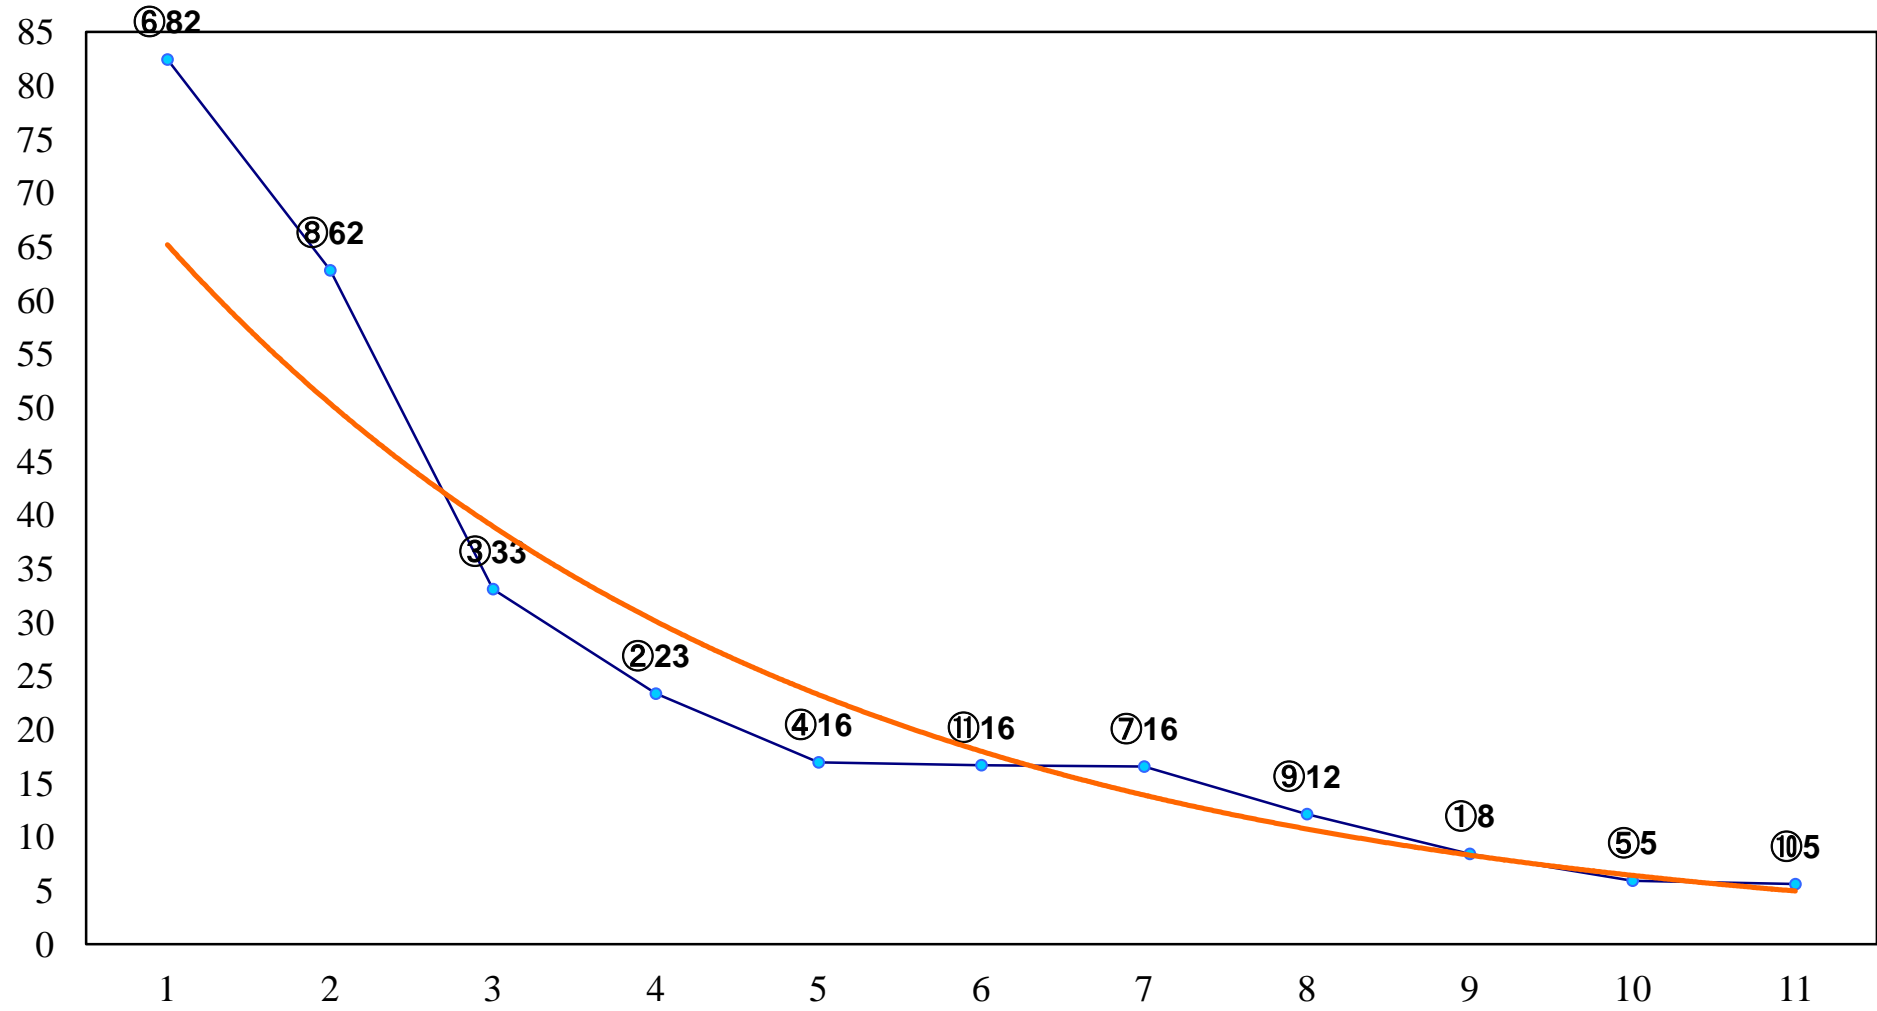

2018年02月16日(金) 浦和競馬 11R 16:15
早春特別B3二 左1500m

2018年02月16日(金) 浦和競馬 12R 16:50
紅梅特別C1二 左1400m