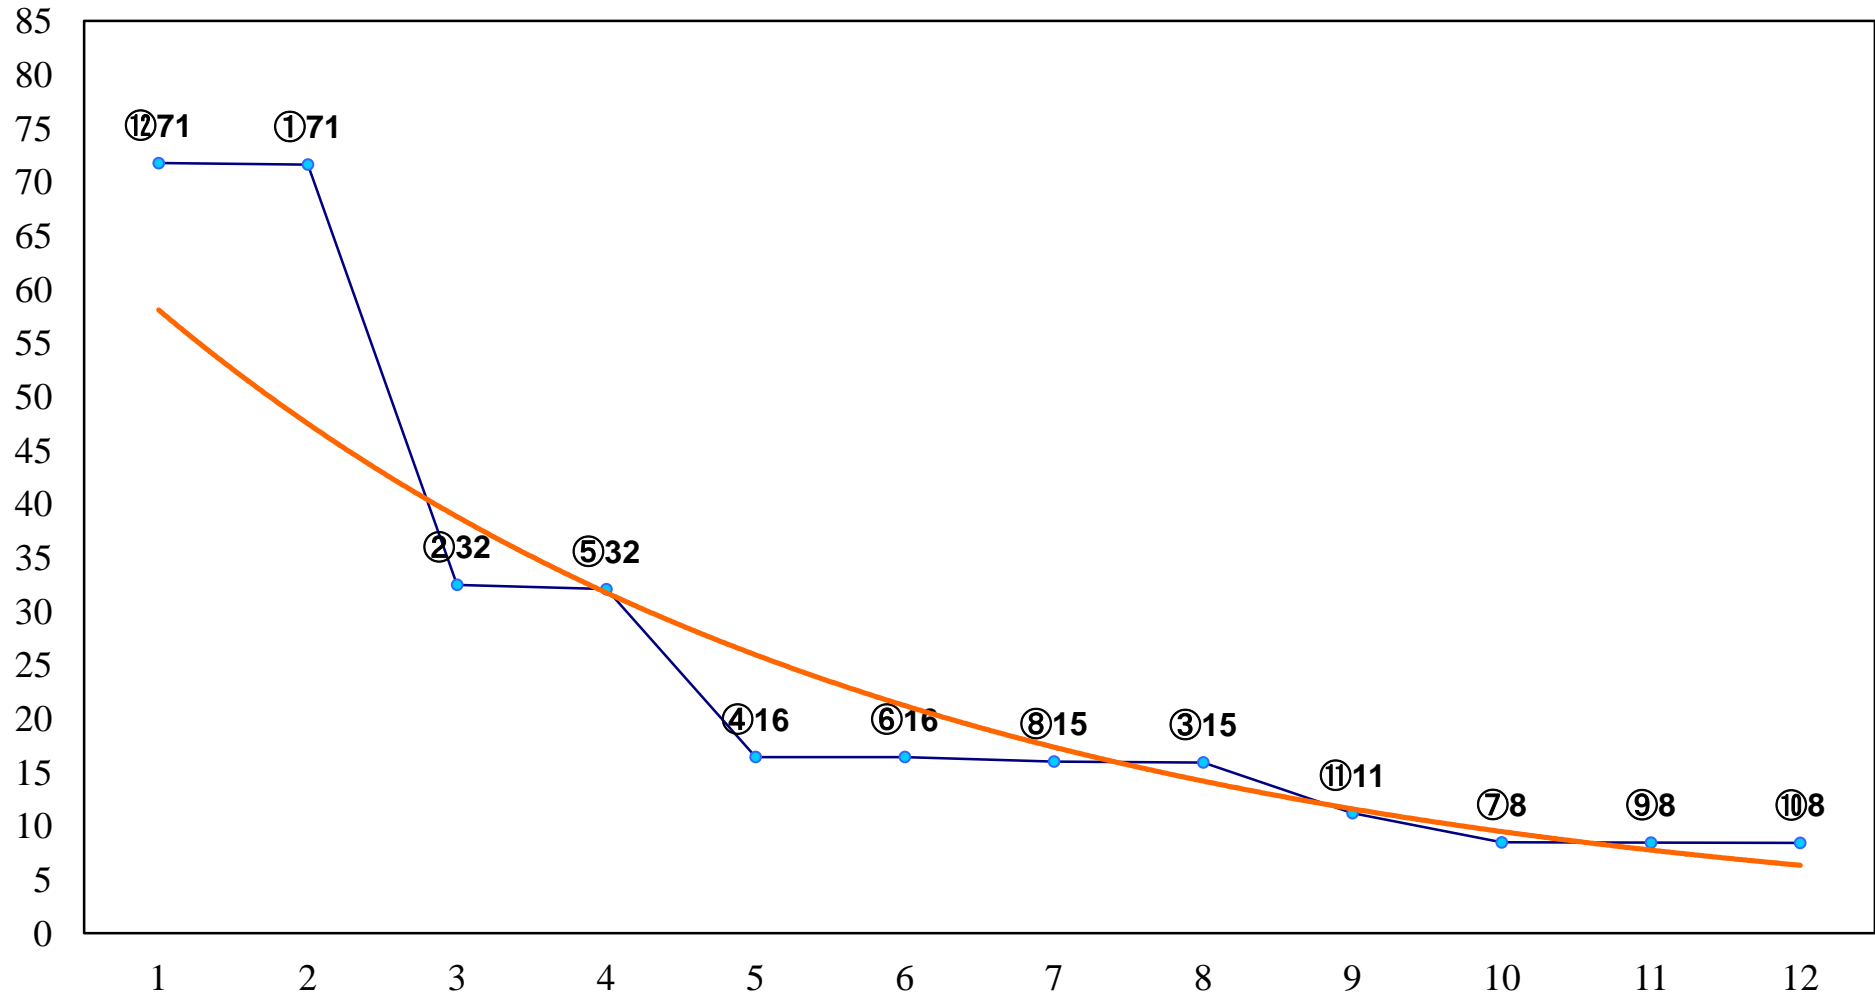

2018年02月16日(金) 浦和競馬 1R 10:50
3歳六 左1400m

2018年02月16日(金) 浦和競馬 2R 11:20
3歳五 左1400m

2018年02月16日(金) 浦和競馬 3R 11:50
C3 4歳工 左1400m

2018年02月16日(金) 浦和競馬 4R 12:20
C3二 三 左1400m

2018年02月16日(金) 浦和競馬 5R 12:50
C3二 三 左1500m