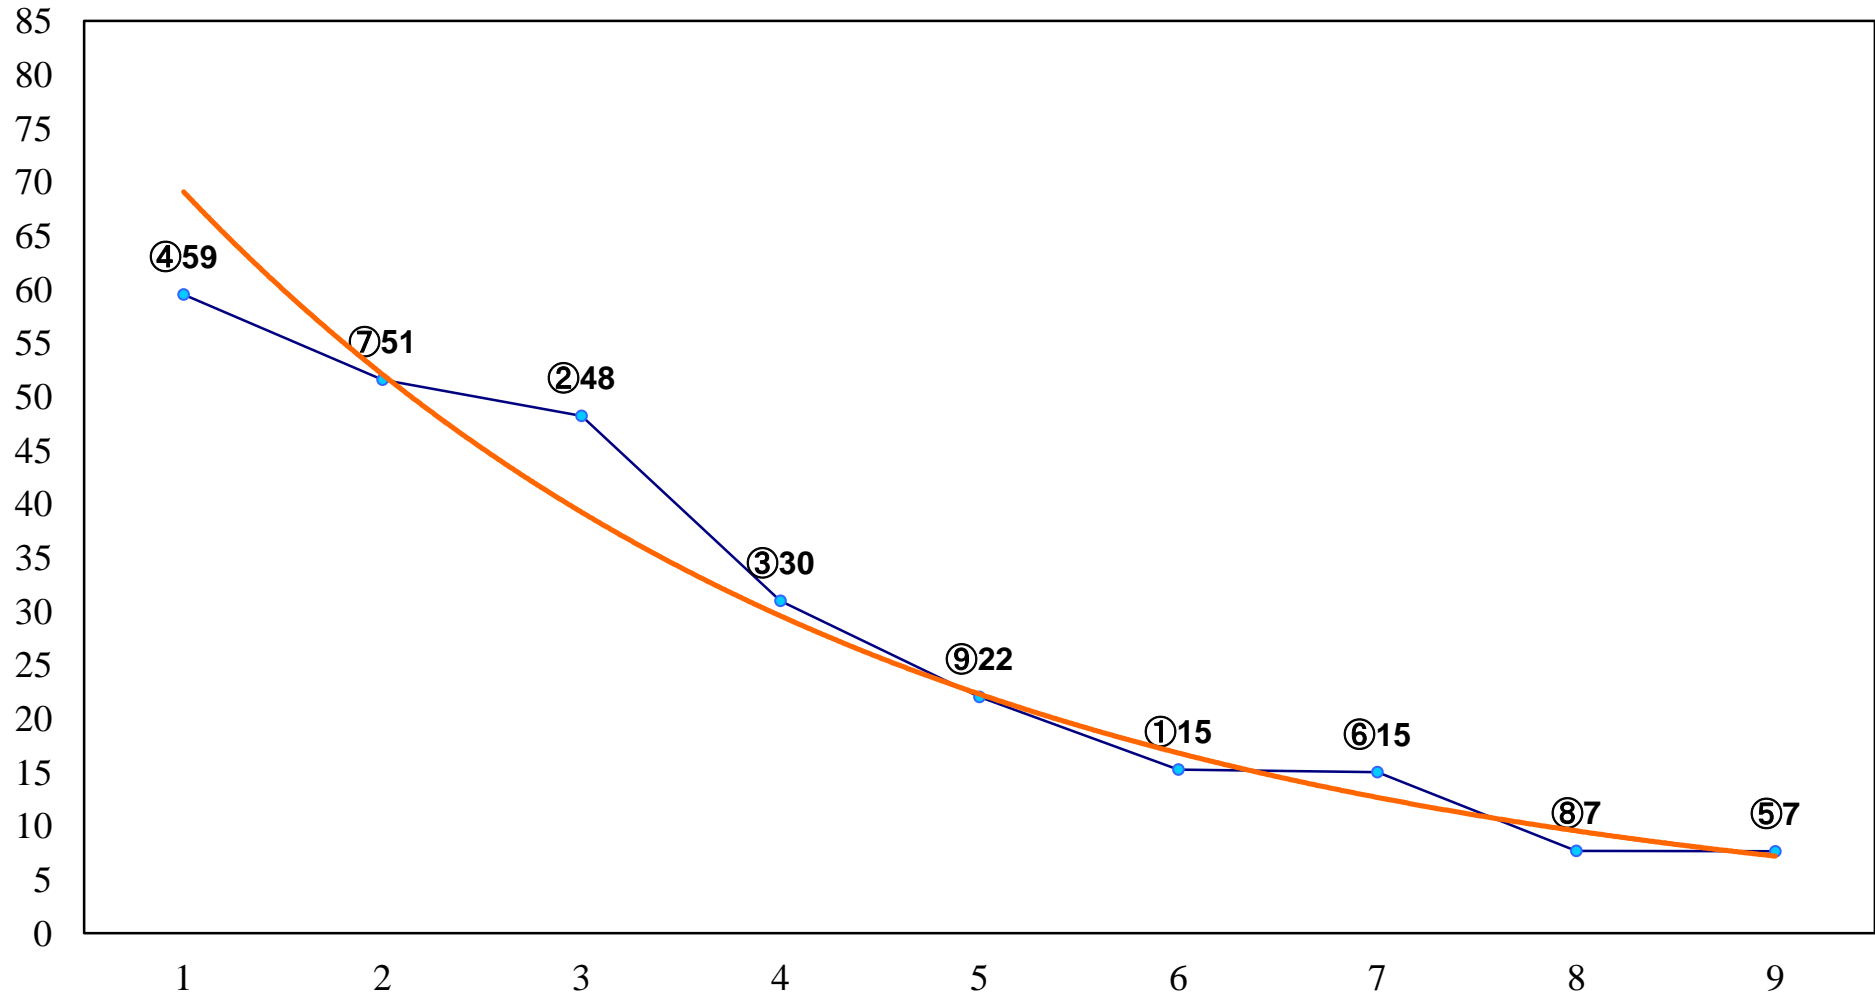

2018年02月16日(金) 浦和競馬 1R 10:50
3歳六 左1400m

2018年02月16日(金) 浦和競馬 2R 11:20
3歳五 左1400m

2018年02月16日(金) 浦和競馬 3R 11:50
C3 4歳工 左1400m

2018年02月16日(金) 浦和競馬 4R 12:20
C3二 三 左1400m

2018年02月16日(金) 浦和競馬 5R 12:50
C3二 三 左1500m