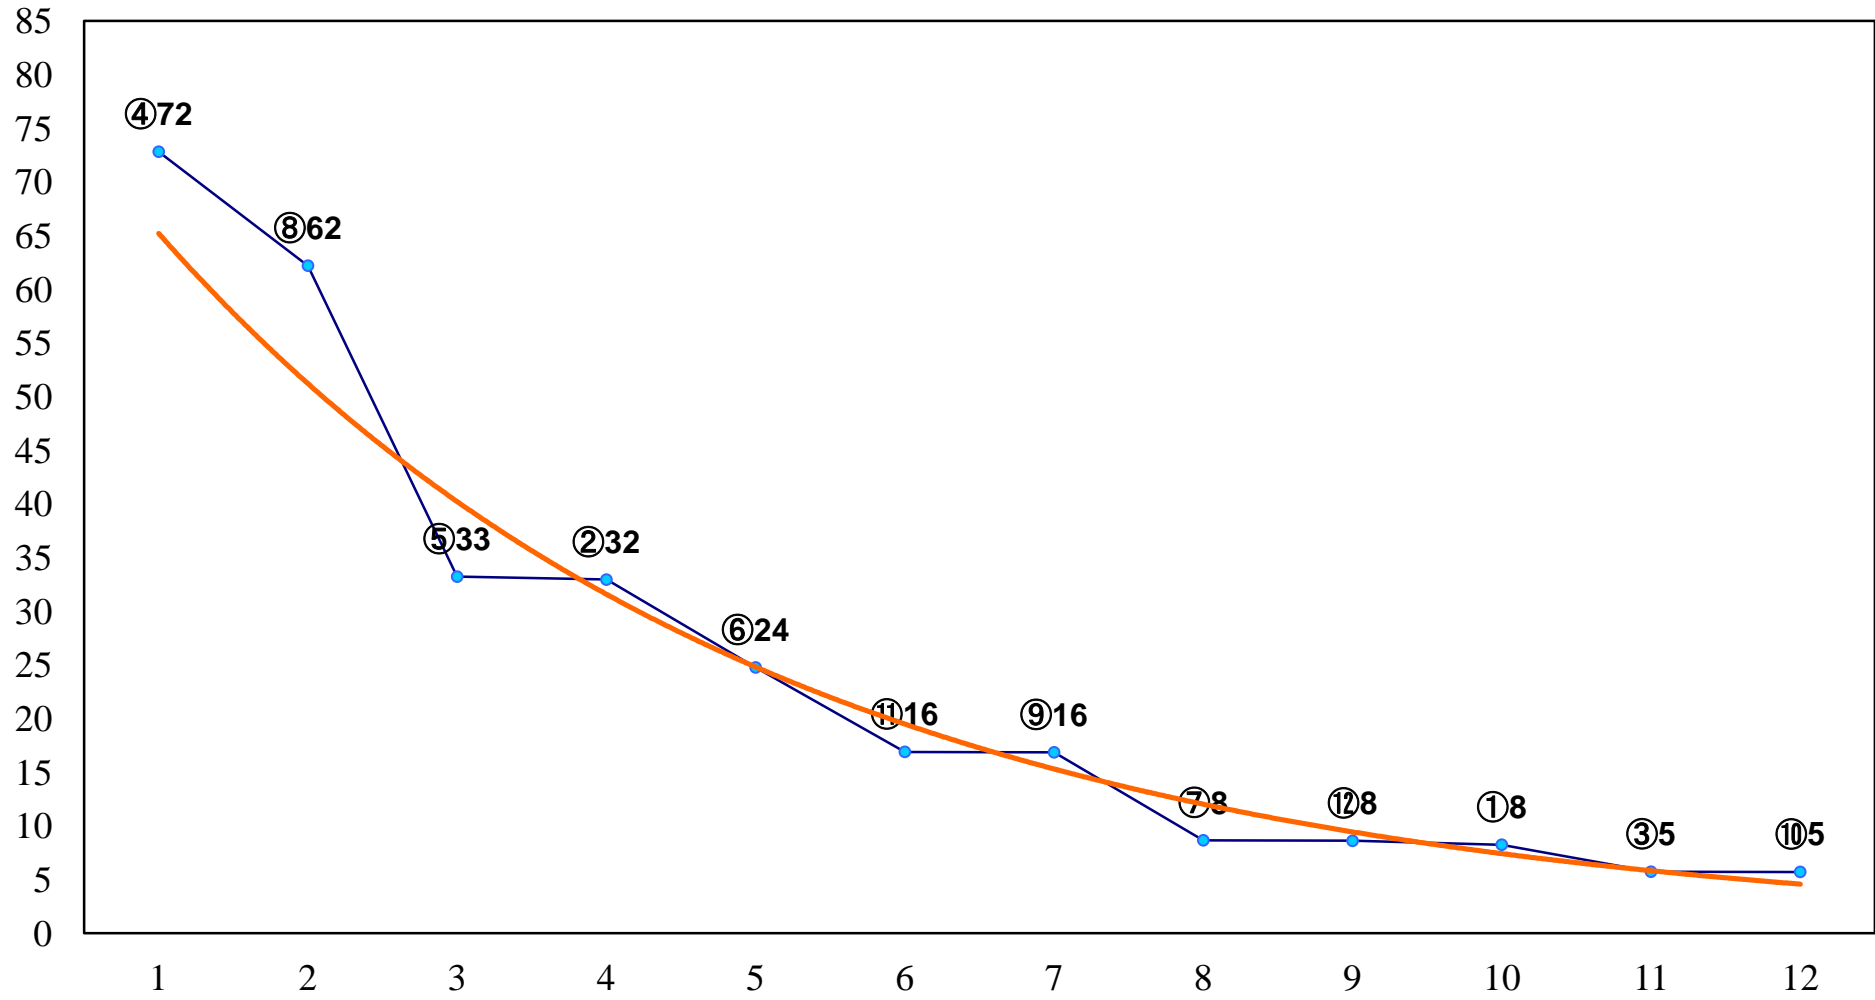

2018年02月16日(金) 浦和競馬 8R 14:30
C2十 十一 左1400m