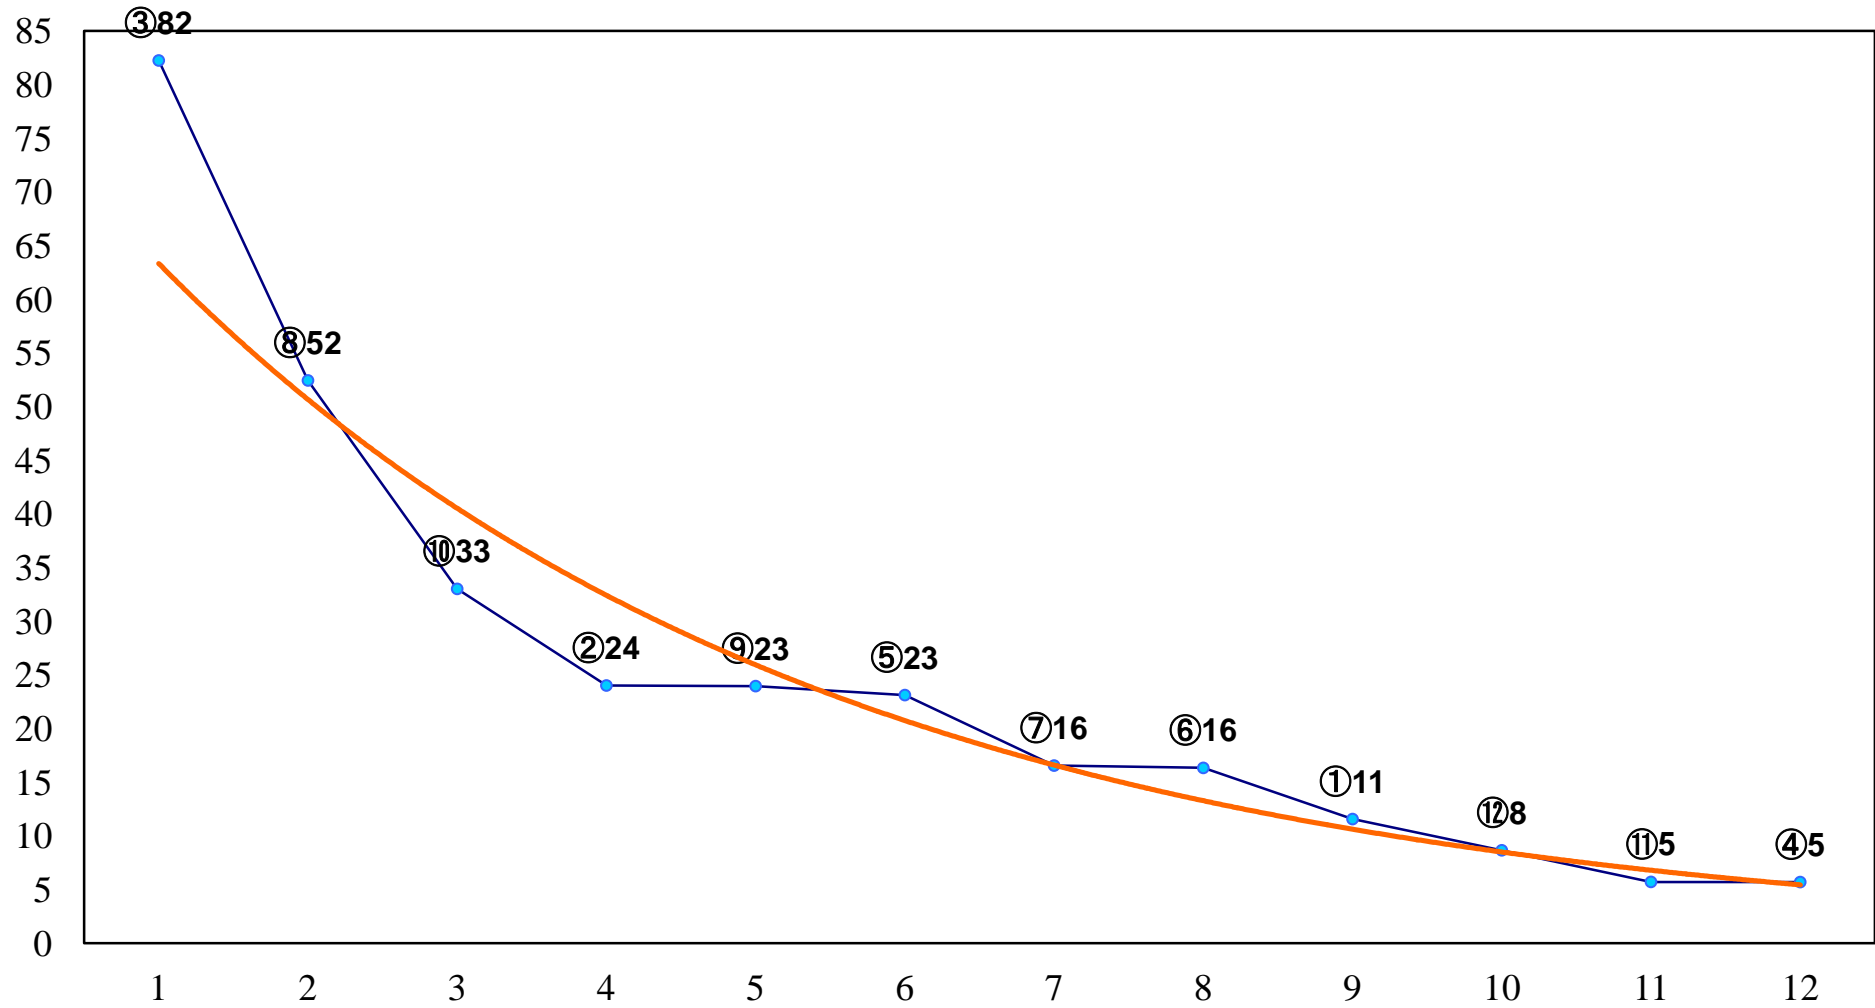

2018年02月16日(金) 浦和競馬 6R 13:20
特選C3一 左1400m