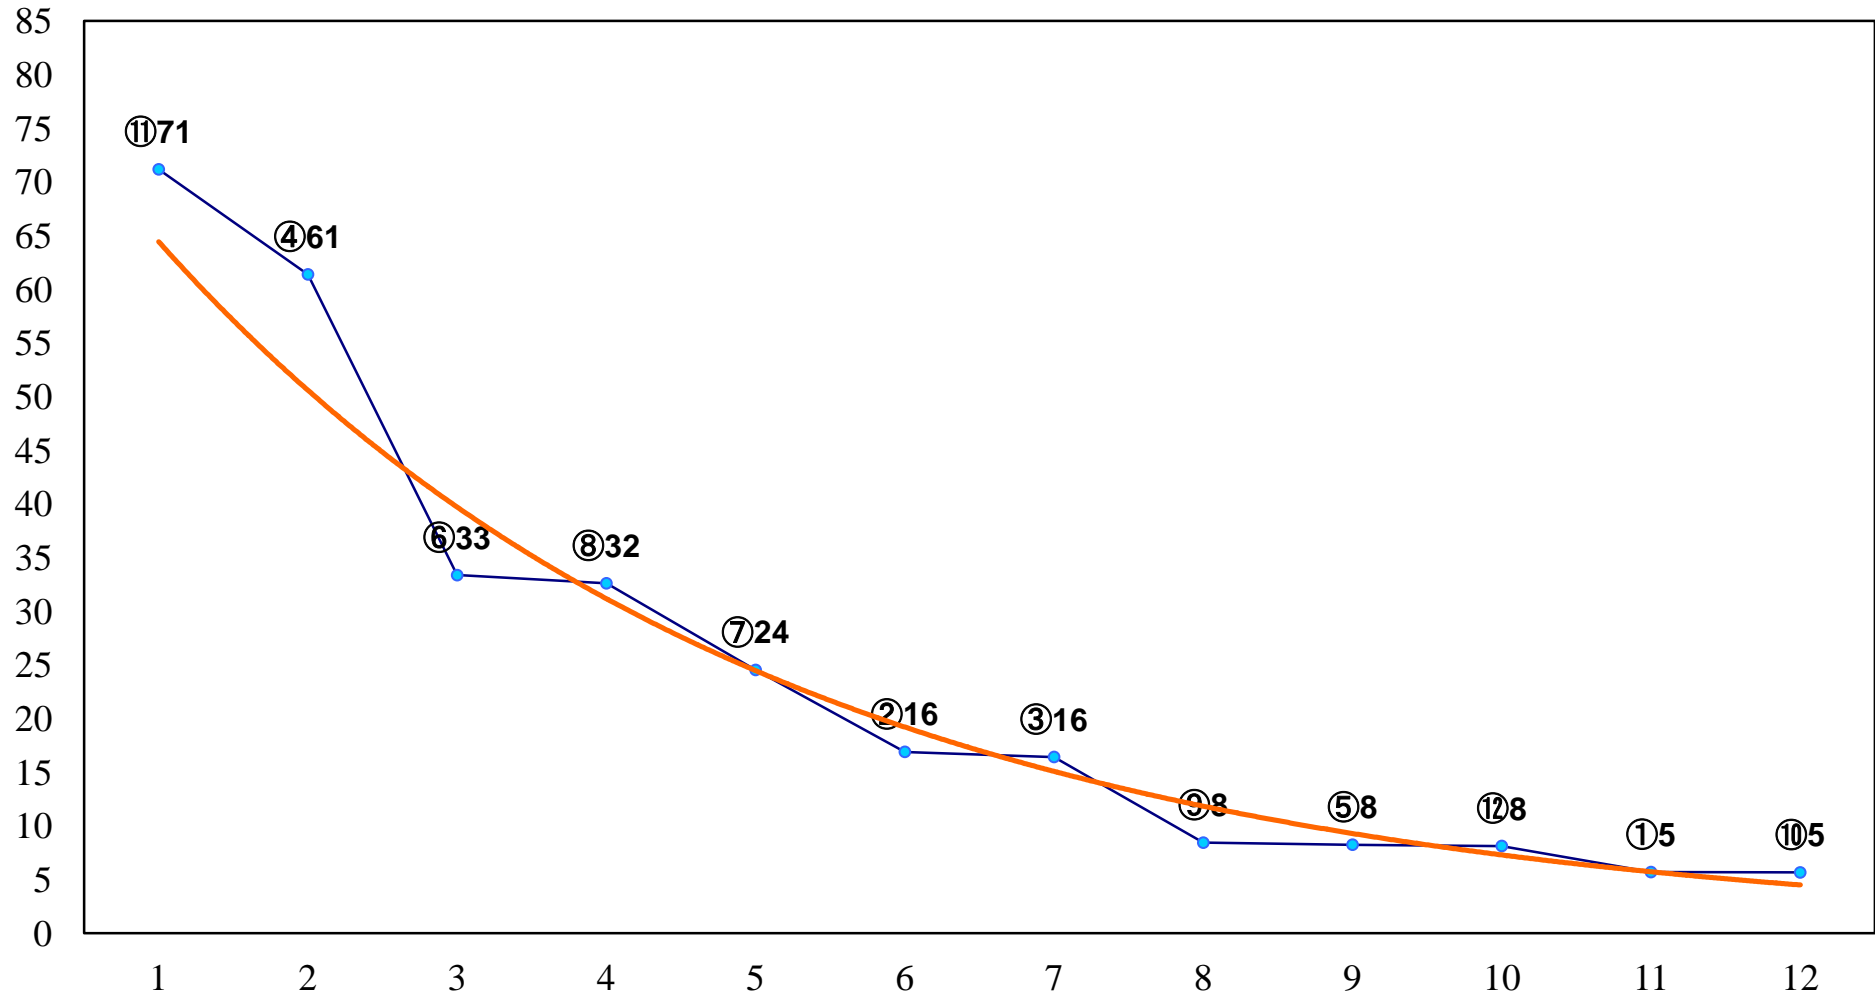

2018年02月16日(金) 浦和競馬 10R 15:40
アメジスト特別C2ニ 左1600m

2018年02月16日(金) 浦和競馬 9R 15:05
落ち葉堆肥農法農業遺産記念賞C2十 十一 左1400m