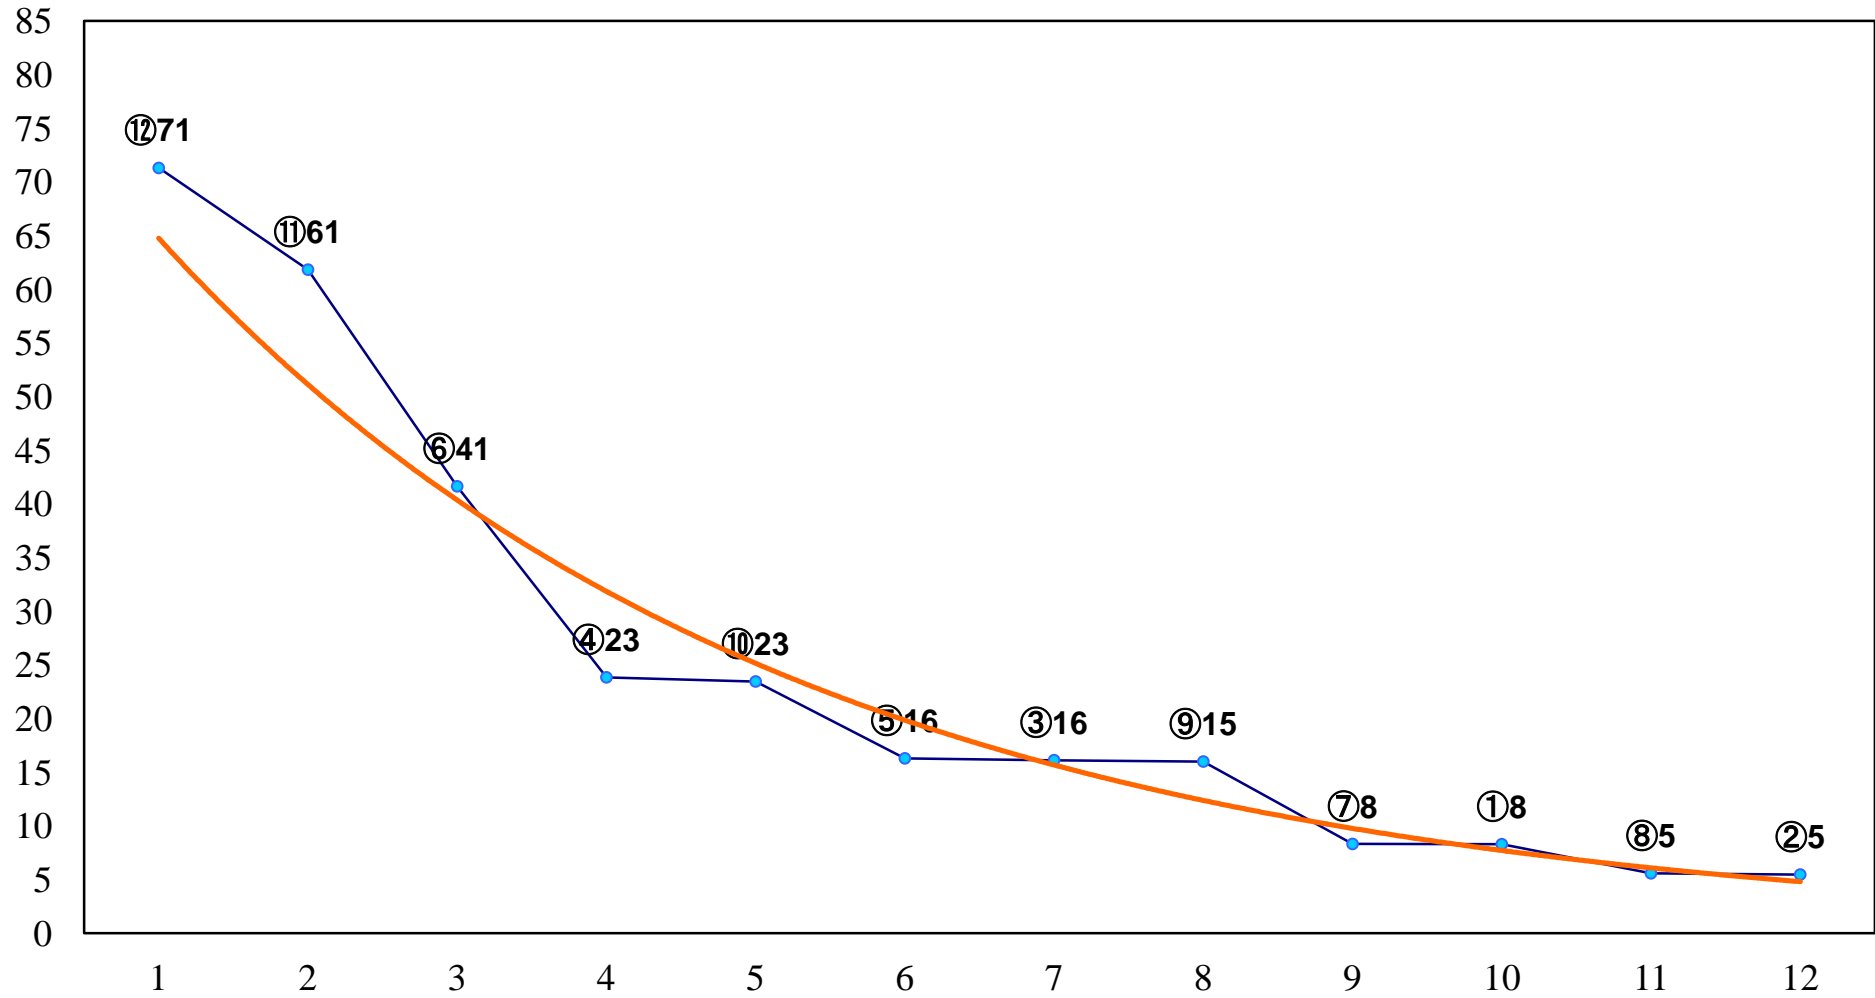

2018年02月16日(金) 浦和競馬 1R 10:50
3歳六 左1400m

2018年02月16日(金) 浦和競馬 2R 11:20
3歳五 左1400m

2018年02月16日(金) 浦和競馬 3R 11:50
C3 4歳工 左1400m

2018年02月16日(金) 浦和競馬 4R 12:20
C3二 三 左1400m

2018年02月16日(金) 浦和競馬 5R 12:50
C3二 三 左1500m