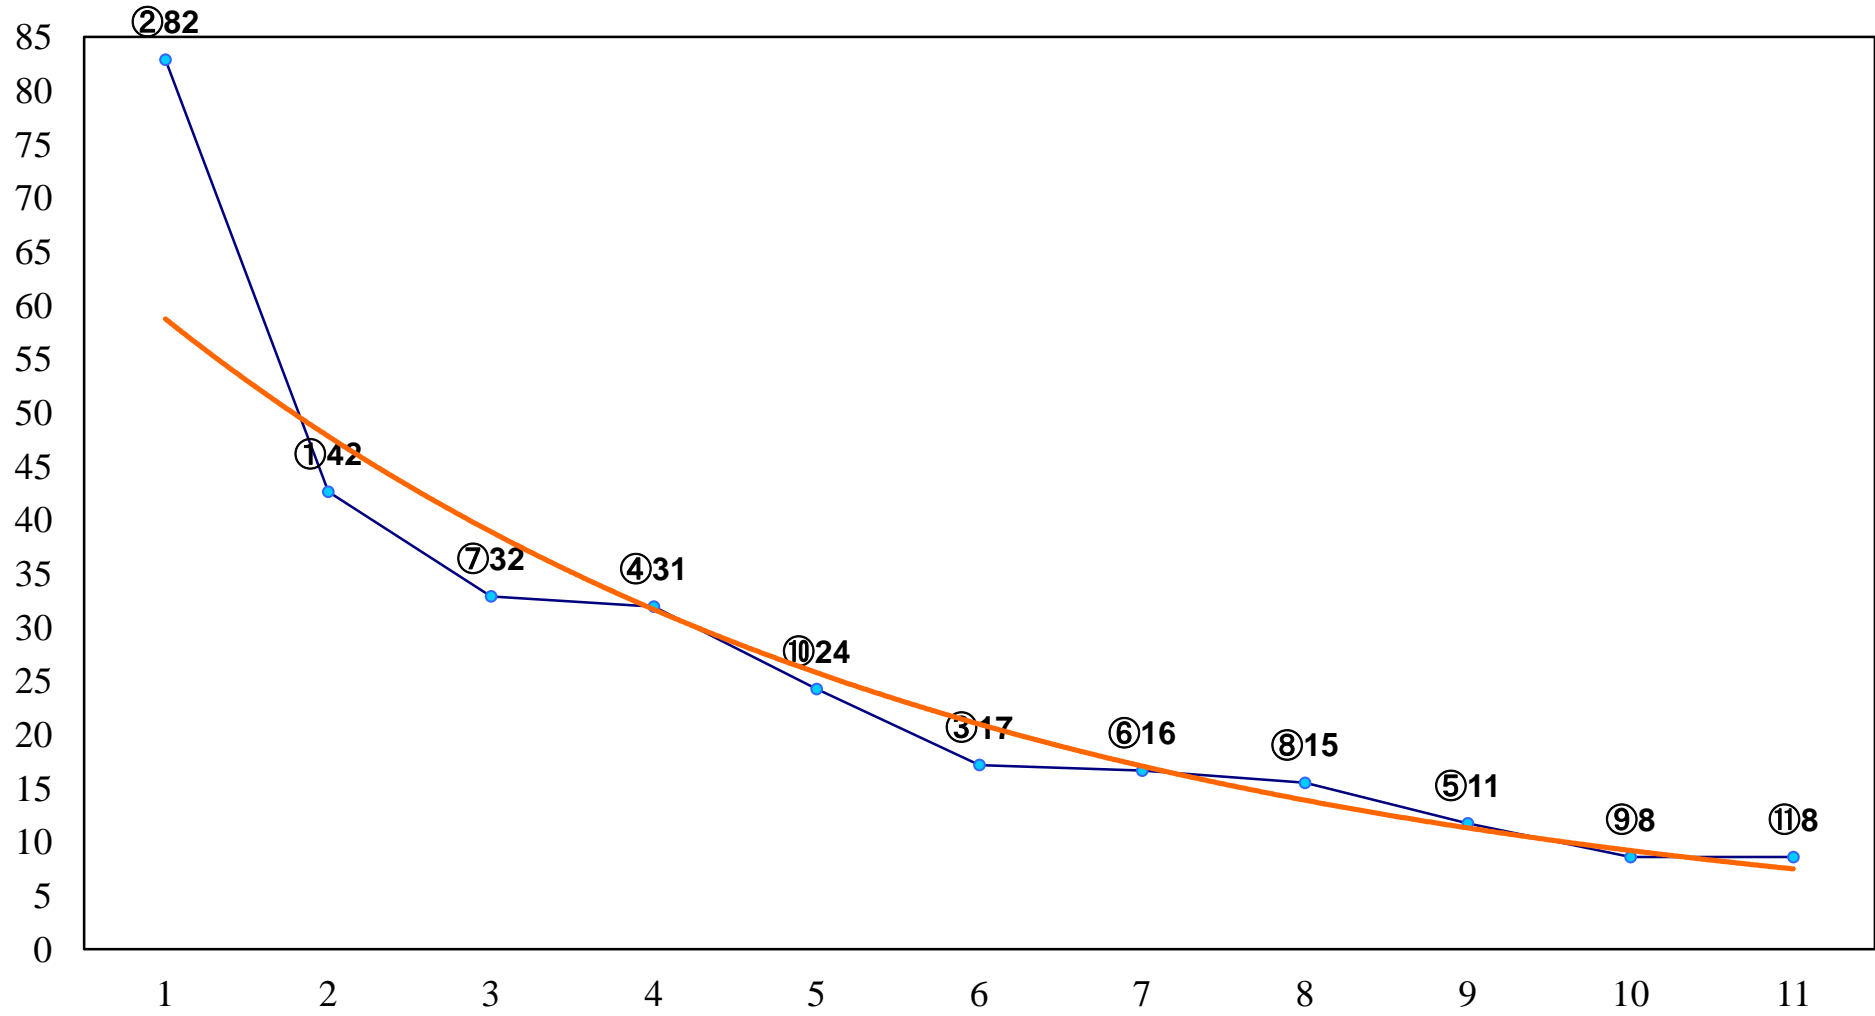

2018年02月16日(金) 浦和競馬 7R 13:55
C1選抜馬 左800m