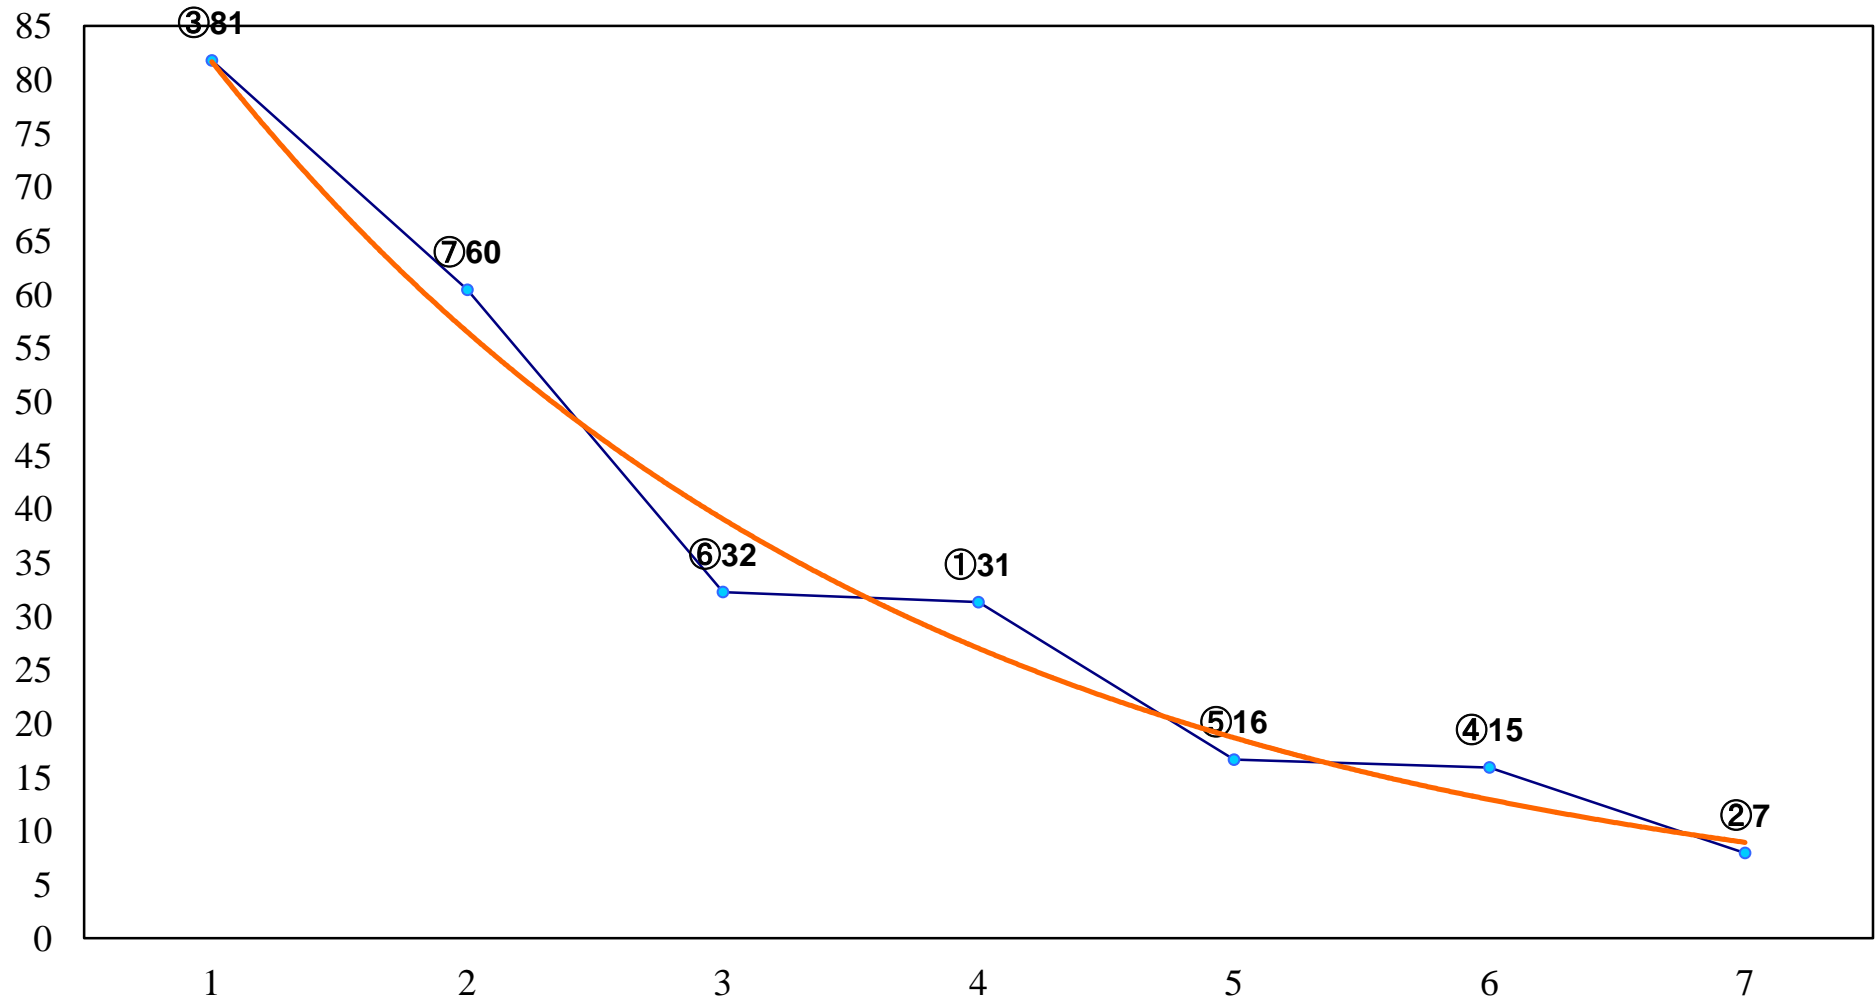

2018年02月26日(月) 川崎競馬 1R 11:20
C3十三口 左1400m

2018年02月26日(月) 川崎競馬 2R 11:50
C3十二イ 左1400m

2018年02月26日(月) 川崎競馬 3R 12:20
千一タ一賞C3選定馬 左900m

2018年02月26日(月) 川崎競馬 4R 12:50
3歳5 左1400m

2018年02月26日(月) 川崎競馬 5R 13:20
3歳4 左1400m