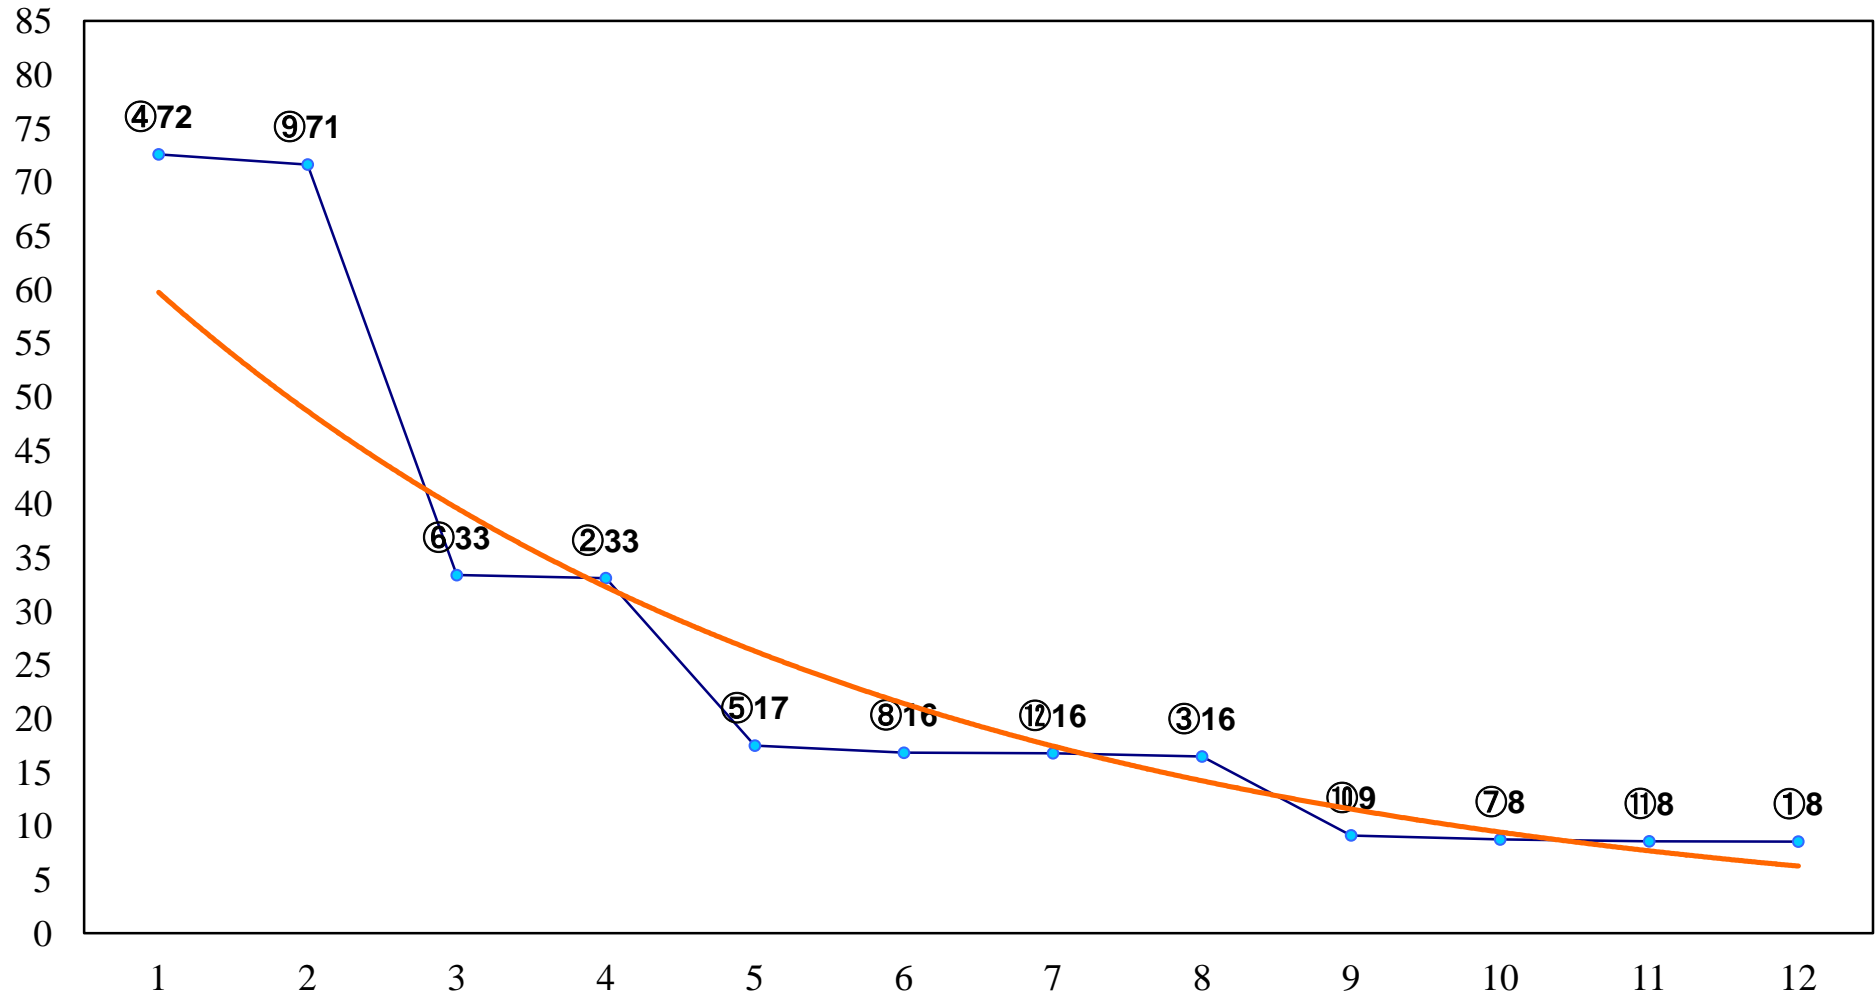

2018年02月26日(月) 川崎競馬 11R 16:35
マーケットスクエア川崎イースト2周B3三 左1500m

2018年02月26日(月) 川崎競馬 12R 17:10
白富士特別C2一 左1600m