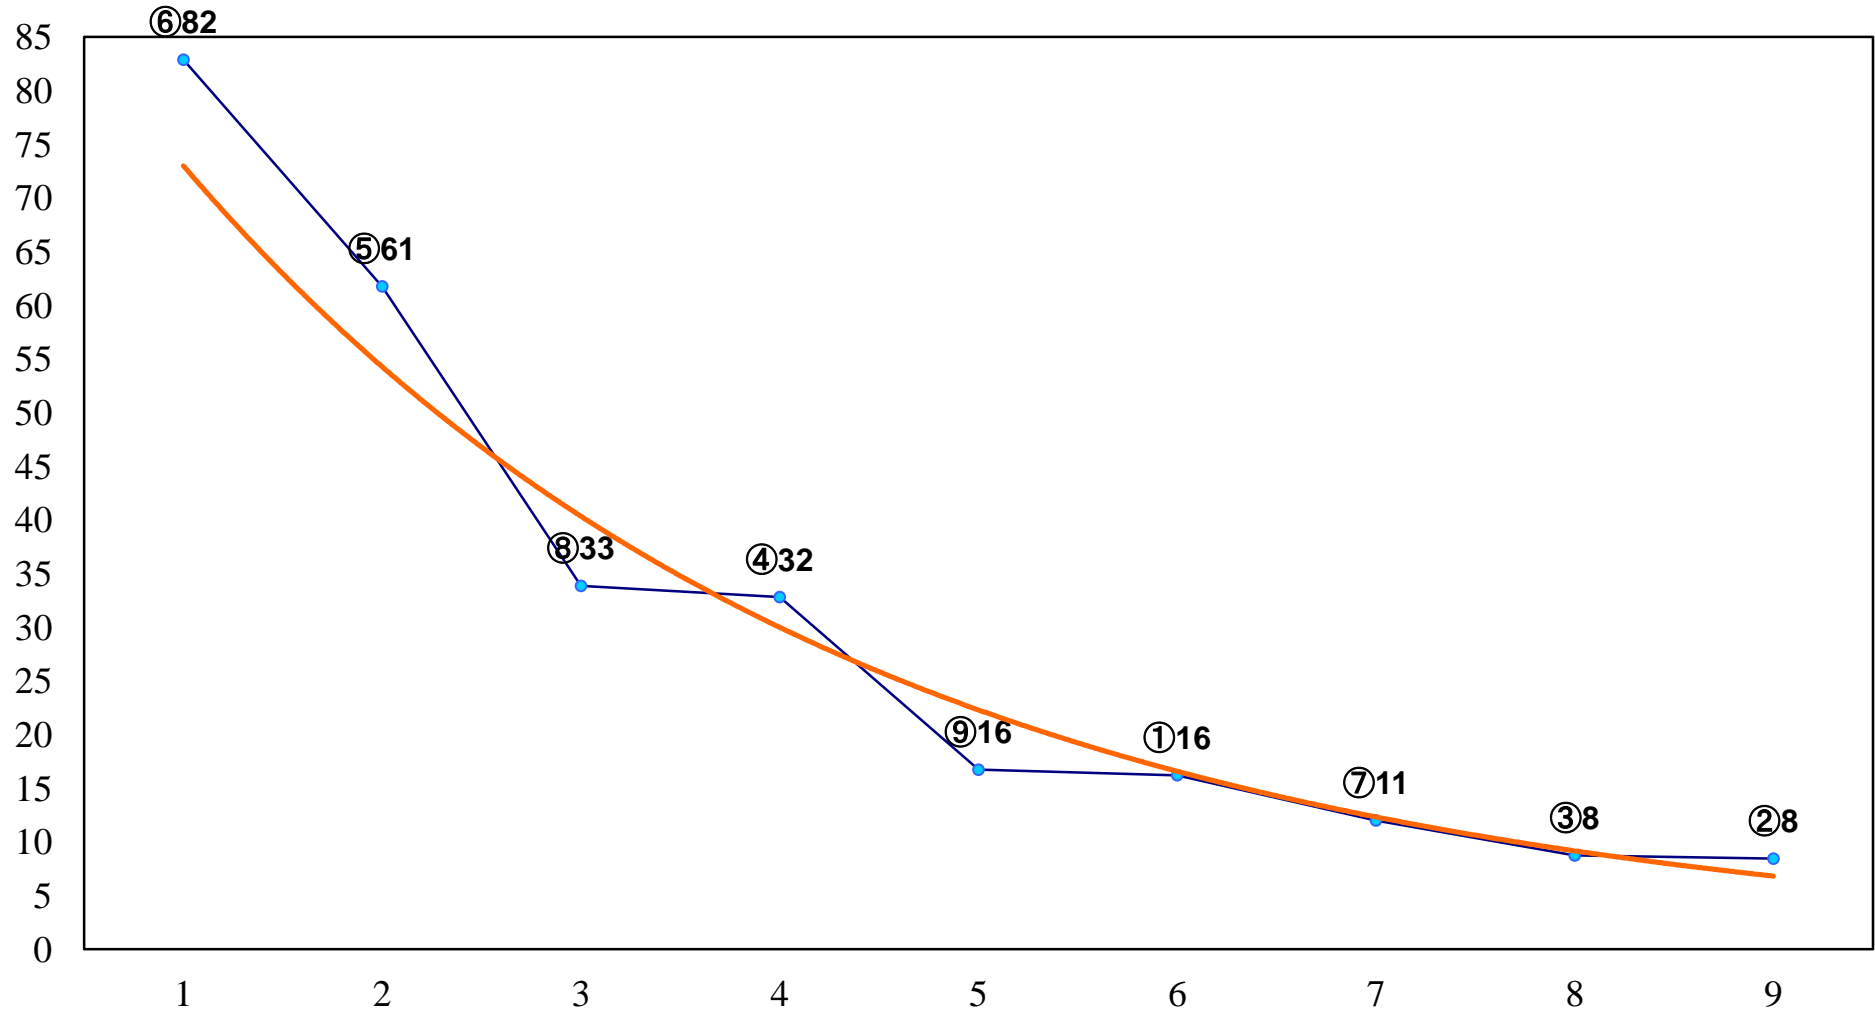

2018年02月26日(月) 川崎競馬 9R 15:25
俊敏賞C1選定馬 左900m