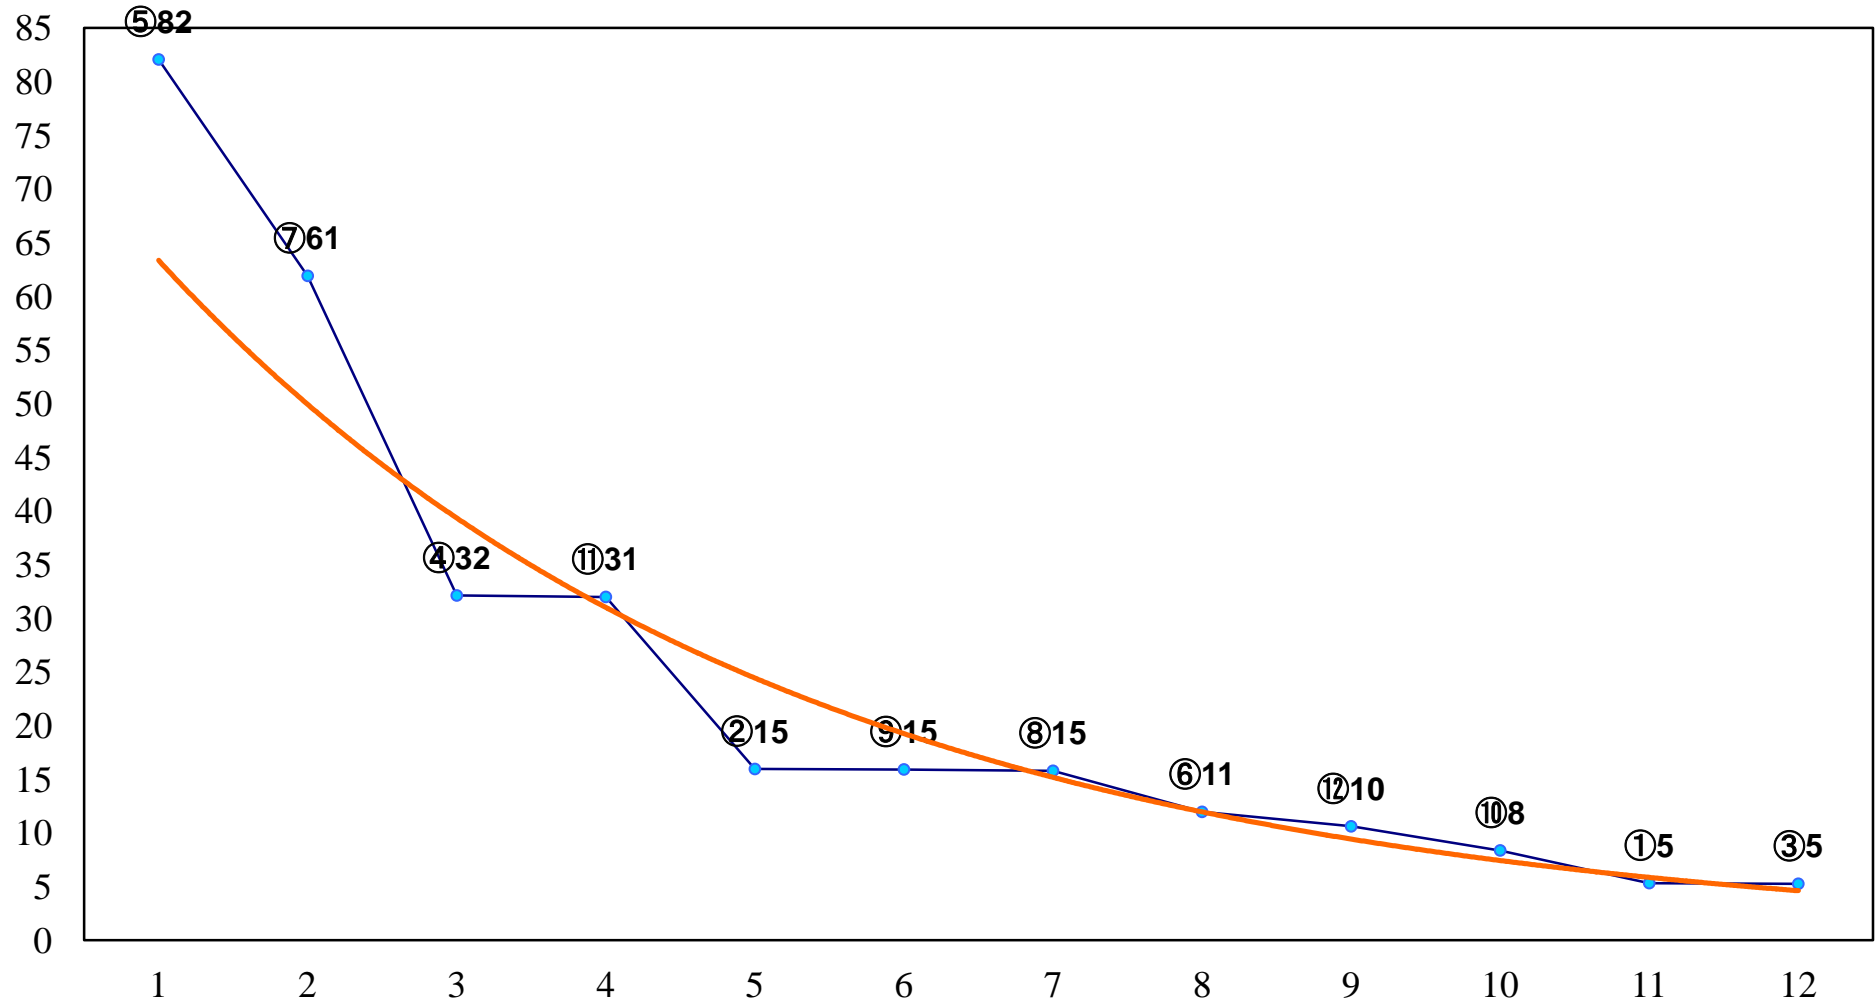

2018年02月26日(月) 川崎競馬 1R 11:20
C3十三口 左1400m

2018年02月26日(月) 川崎競馬 2R 11:50
C3十二イ 左1400m

2018年02月26日(月) 川崎競馬 3R 12:20
千一タ一賞C3選定馬 左900m

2018年02月26日(月) 川崎競馬 4R 12:50
3歳5 左1400m

2018年02月26日(月) 川崎競馬 5R 13:20
3歳4 左1400m