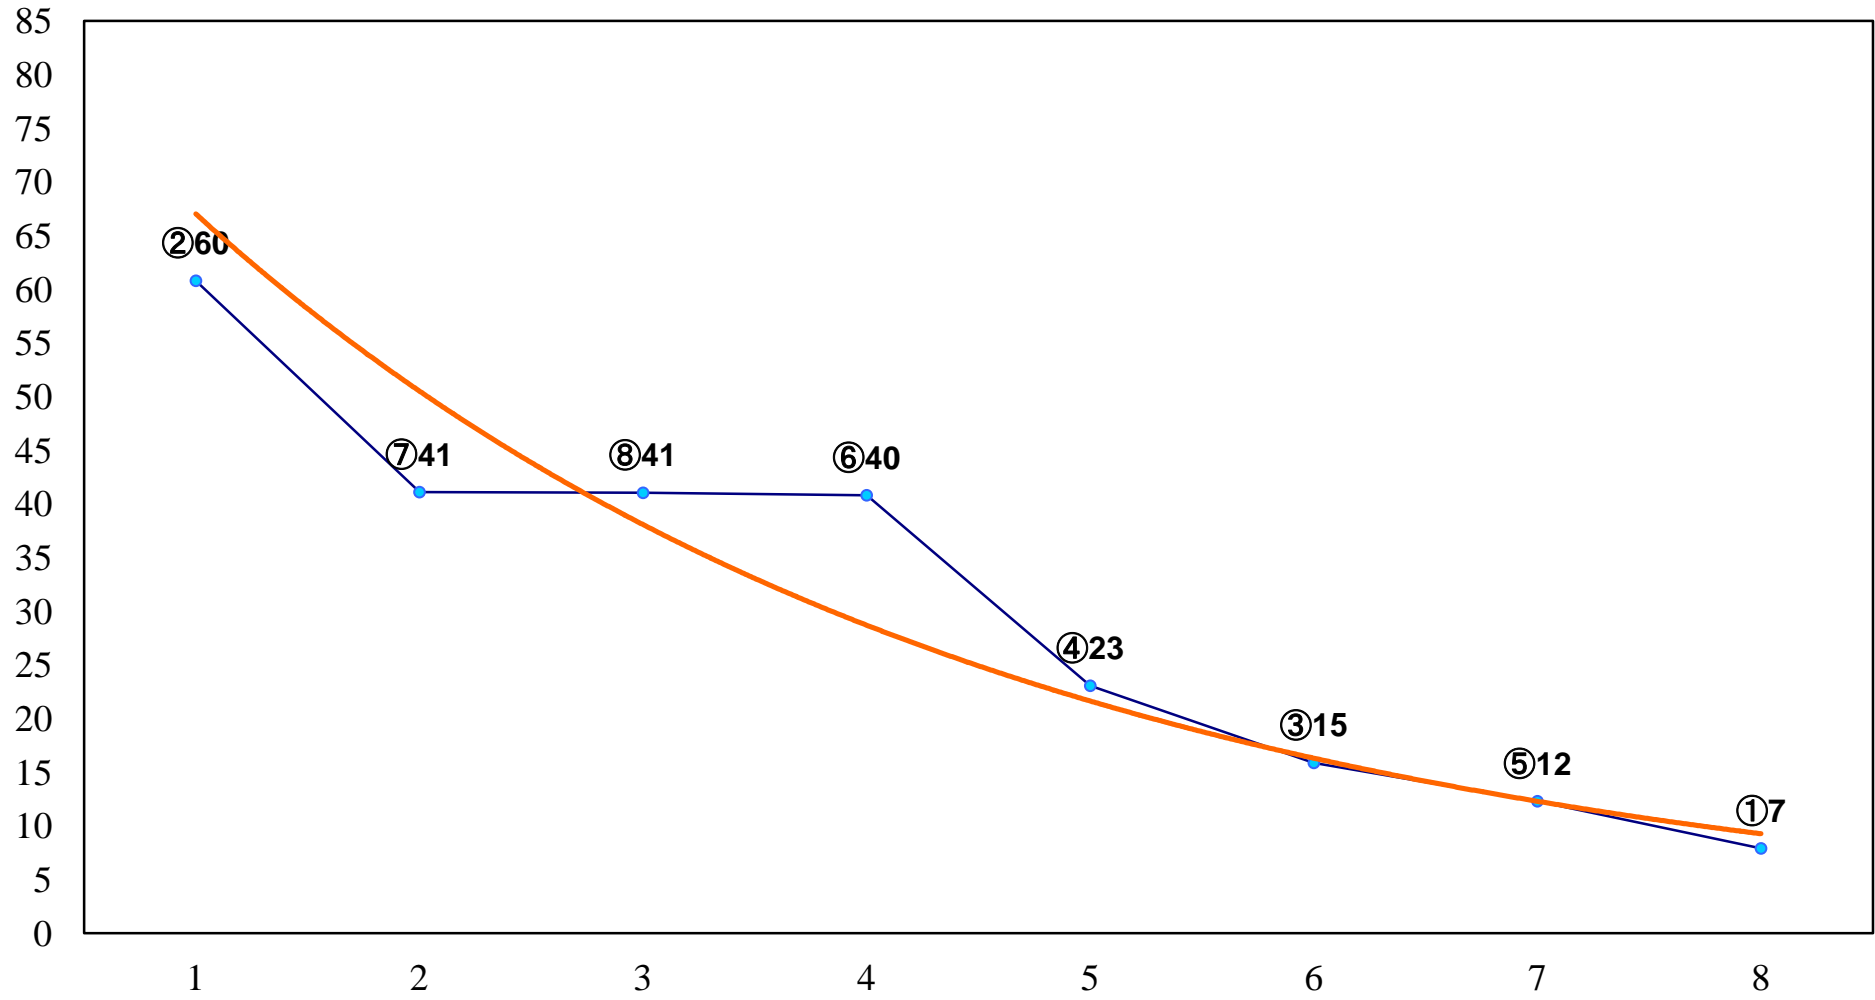

2018年02月26日(月) 川崎競馬 1R 11:20
C3十三口 左1400m

2018年02月26日(月) 川崎競馬 2R 11:50
C3十二イ 左1400m

2018年02月26日(月) 川崎競馬 3R 12:20
千一タ一賞C3選定馬 左900m

2018年02月26日(月) 川崎競馬 4R 12:50
3歳5 左1400m

2018年02月26日(月) 川崎競馬 5R 13:20
3歳4 左1400m