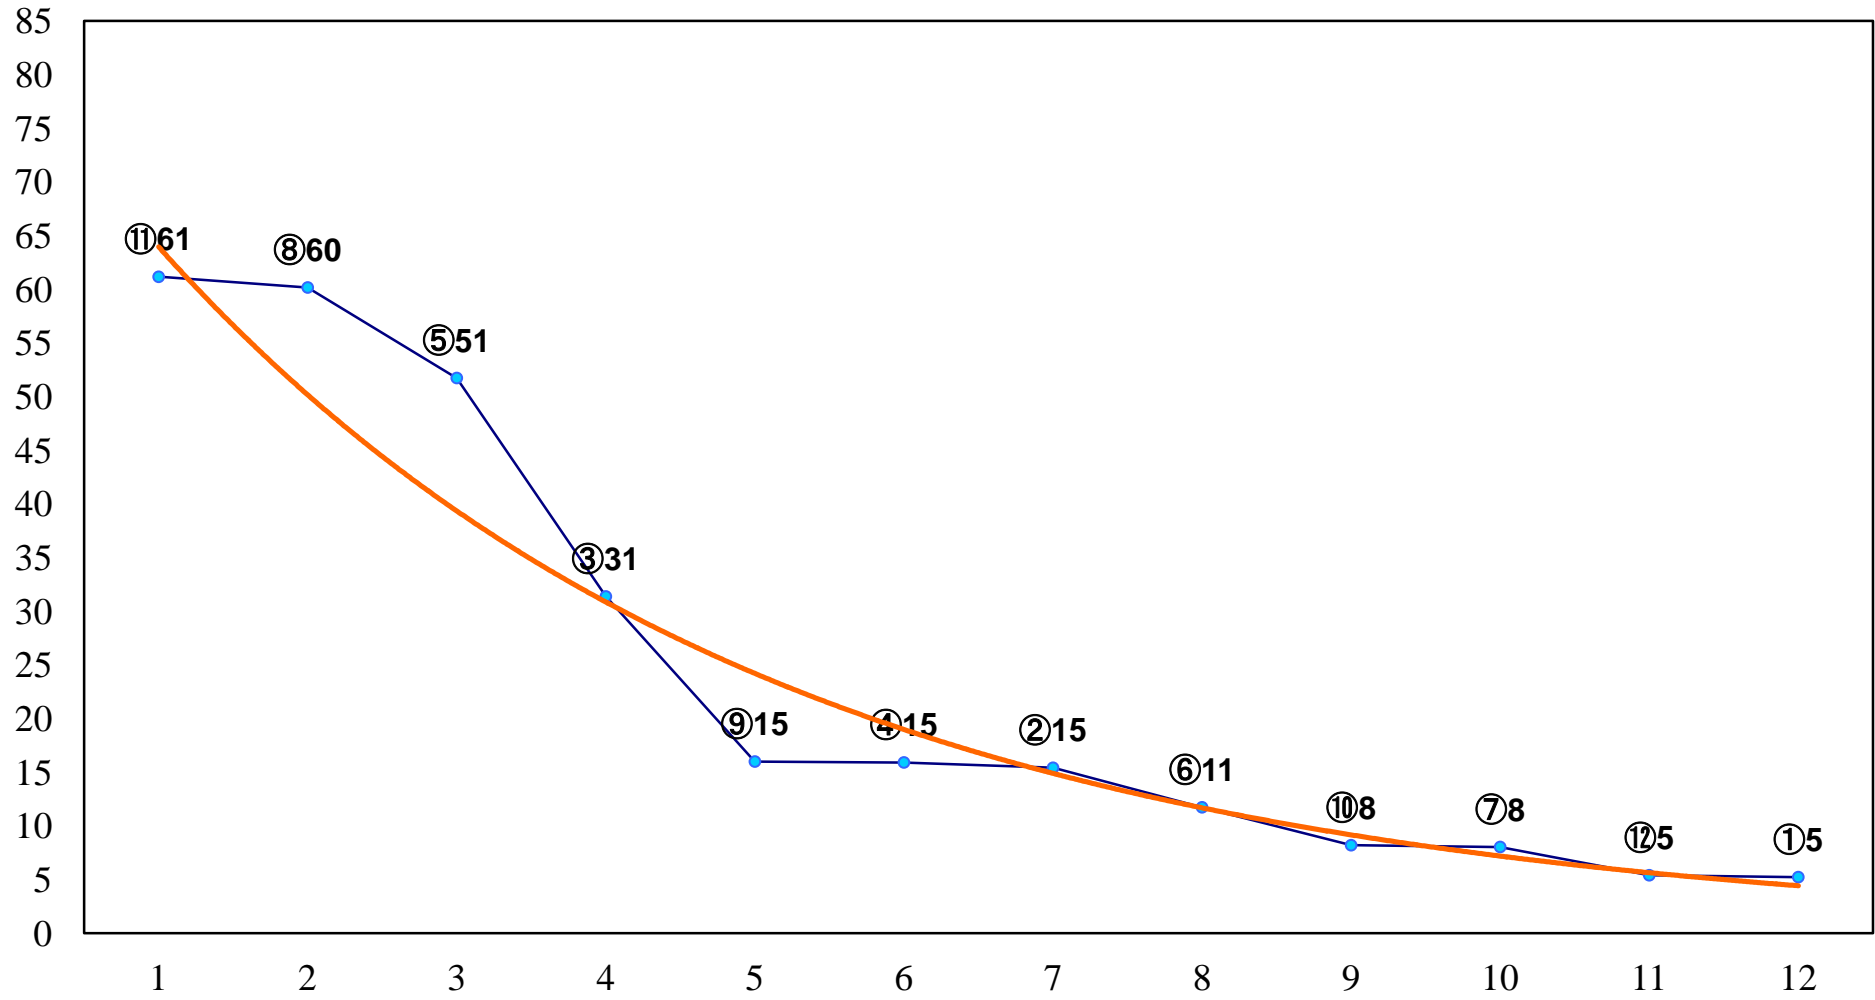

2018年02月26日(月) 川崎競馬 1R 11:20
C3十三口 左1400m

2018年02月26日(月) 川崎競馬 2R 11:50
C3十二イ 左1400m

2018年02月26日(月) 川崎競馬 3R 12:20
千一タ一賞C3選定馬 左900m

2018年02月26日(月) 川崎競馬 4R 12:50
3歳5 左1400m

2018年02月26日(月) 川崎競馬 5R 13:20
3歳4 左1400m