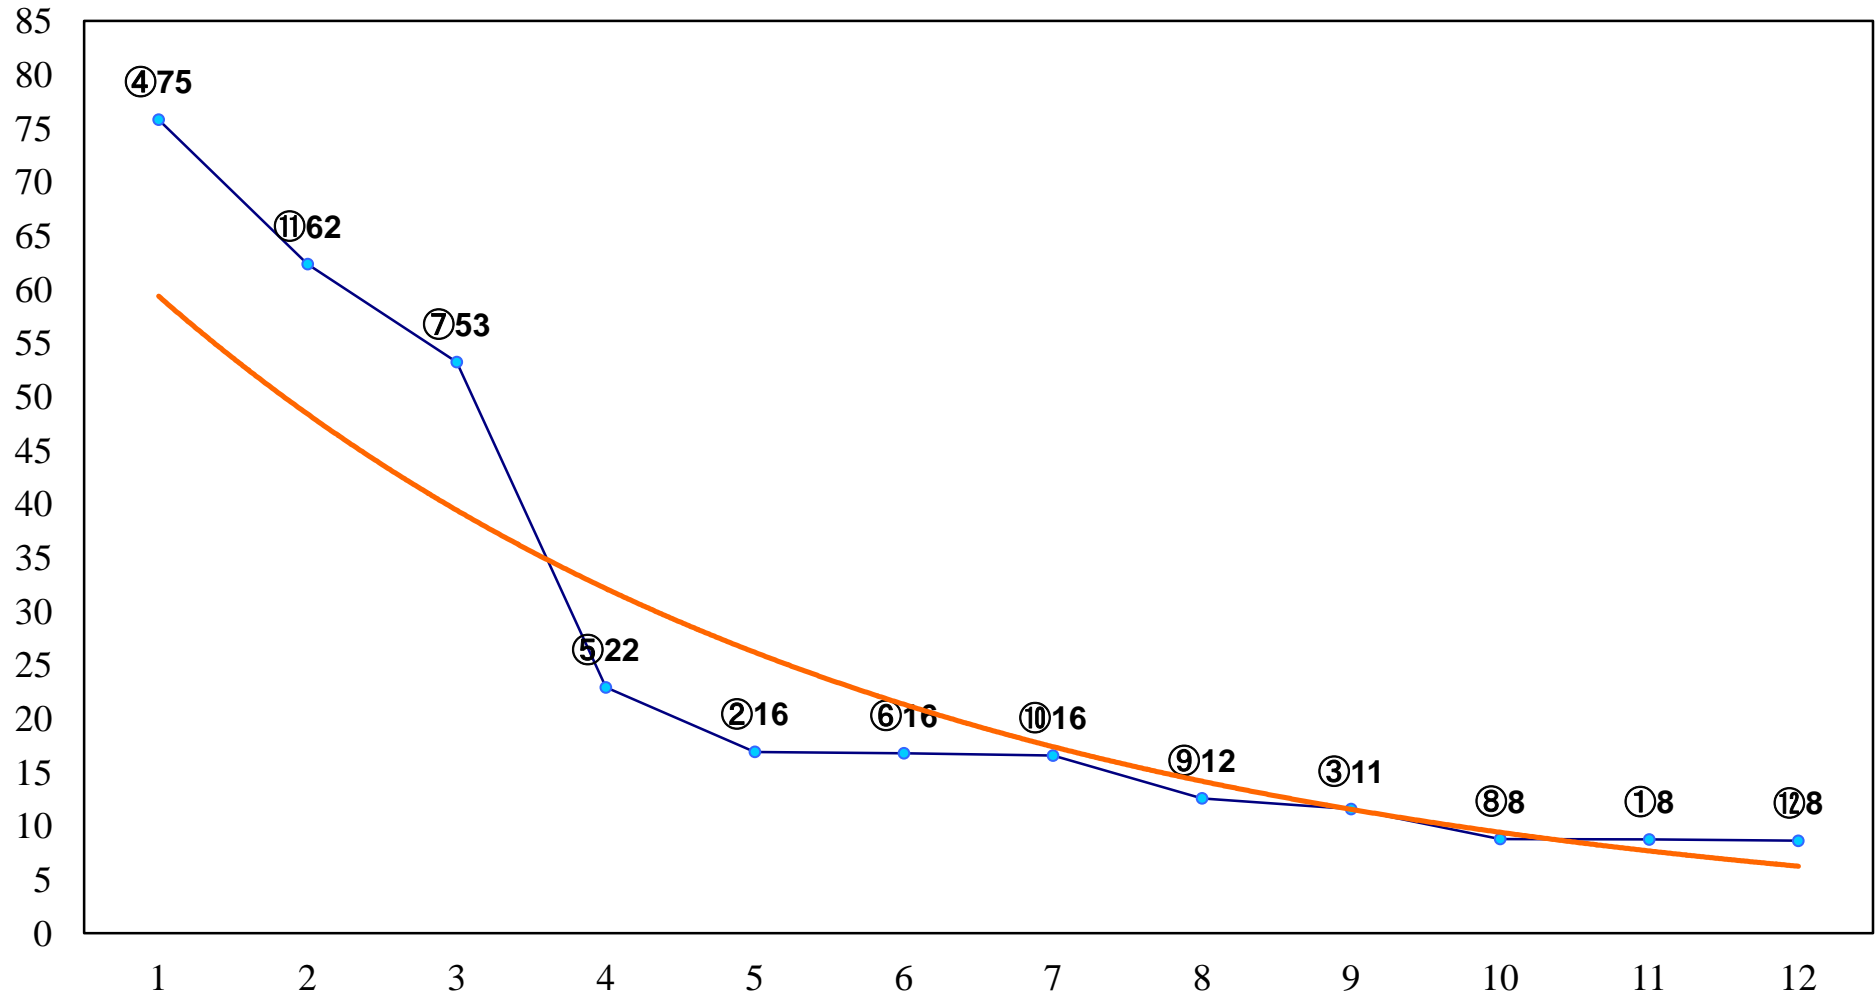

2018年02月26日(月) 川崎競馬 8R 14:50
C2三 四 左1400m