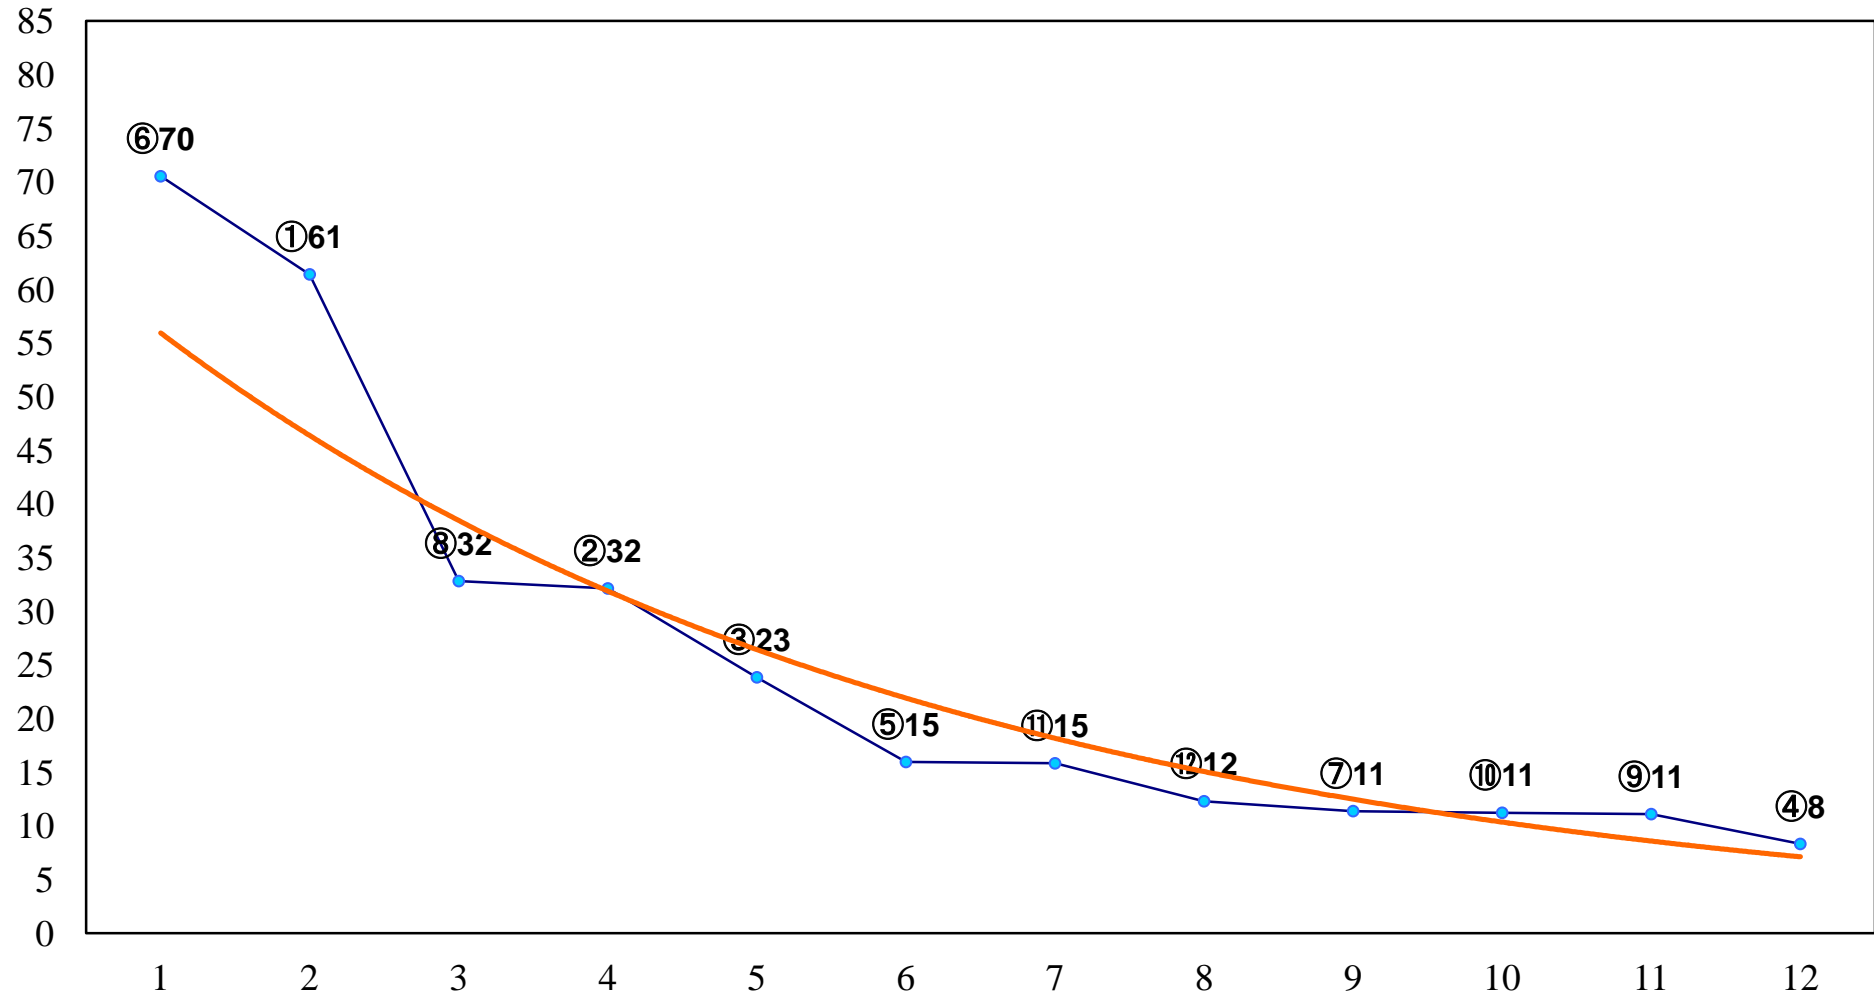

2018年02月26日(月) 川崎競馬 7R 14:20
池上厩舎スタッフ同がんばったC2三 四 左1500m