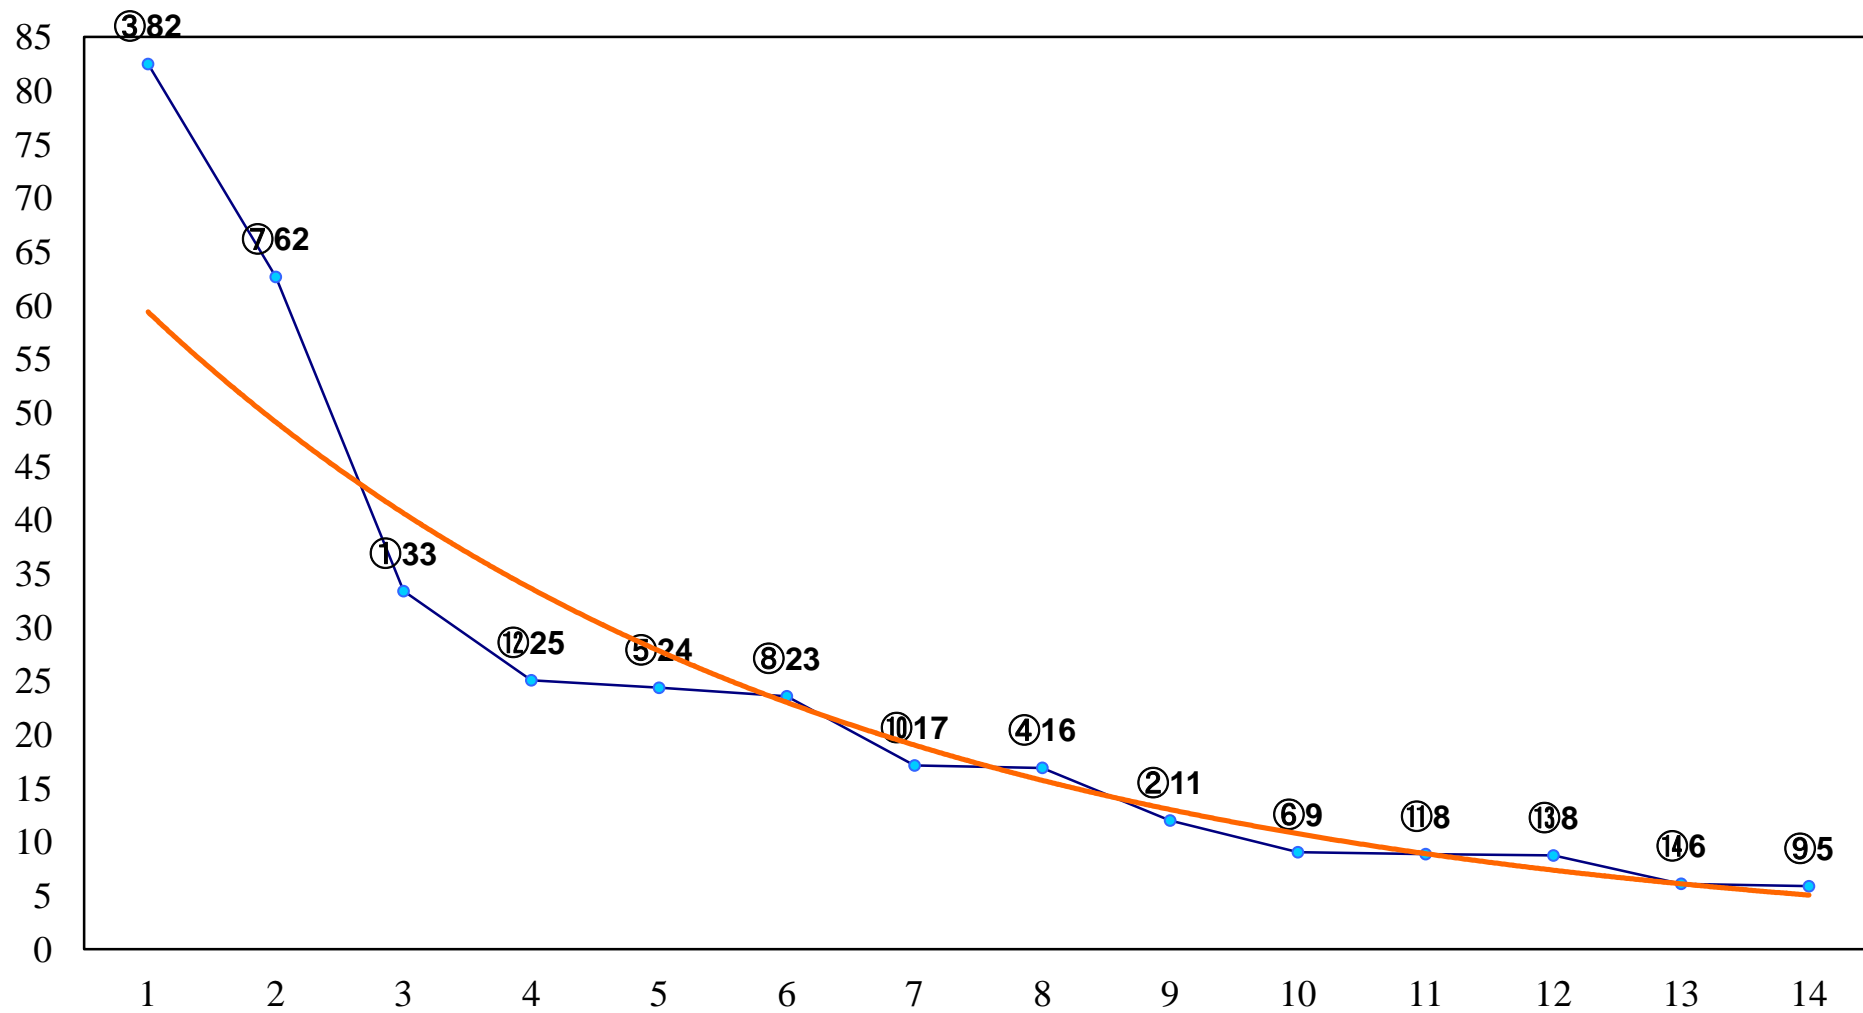

2018年02月26日(月) 川崎競馬 11R 16:35
マーケットスクエア川崎イースト2周B3三 左1500m

2018年02月26日(月) 川崎競馬 12R 17:10
白富士特別C2一 左1600m