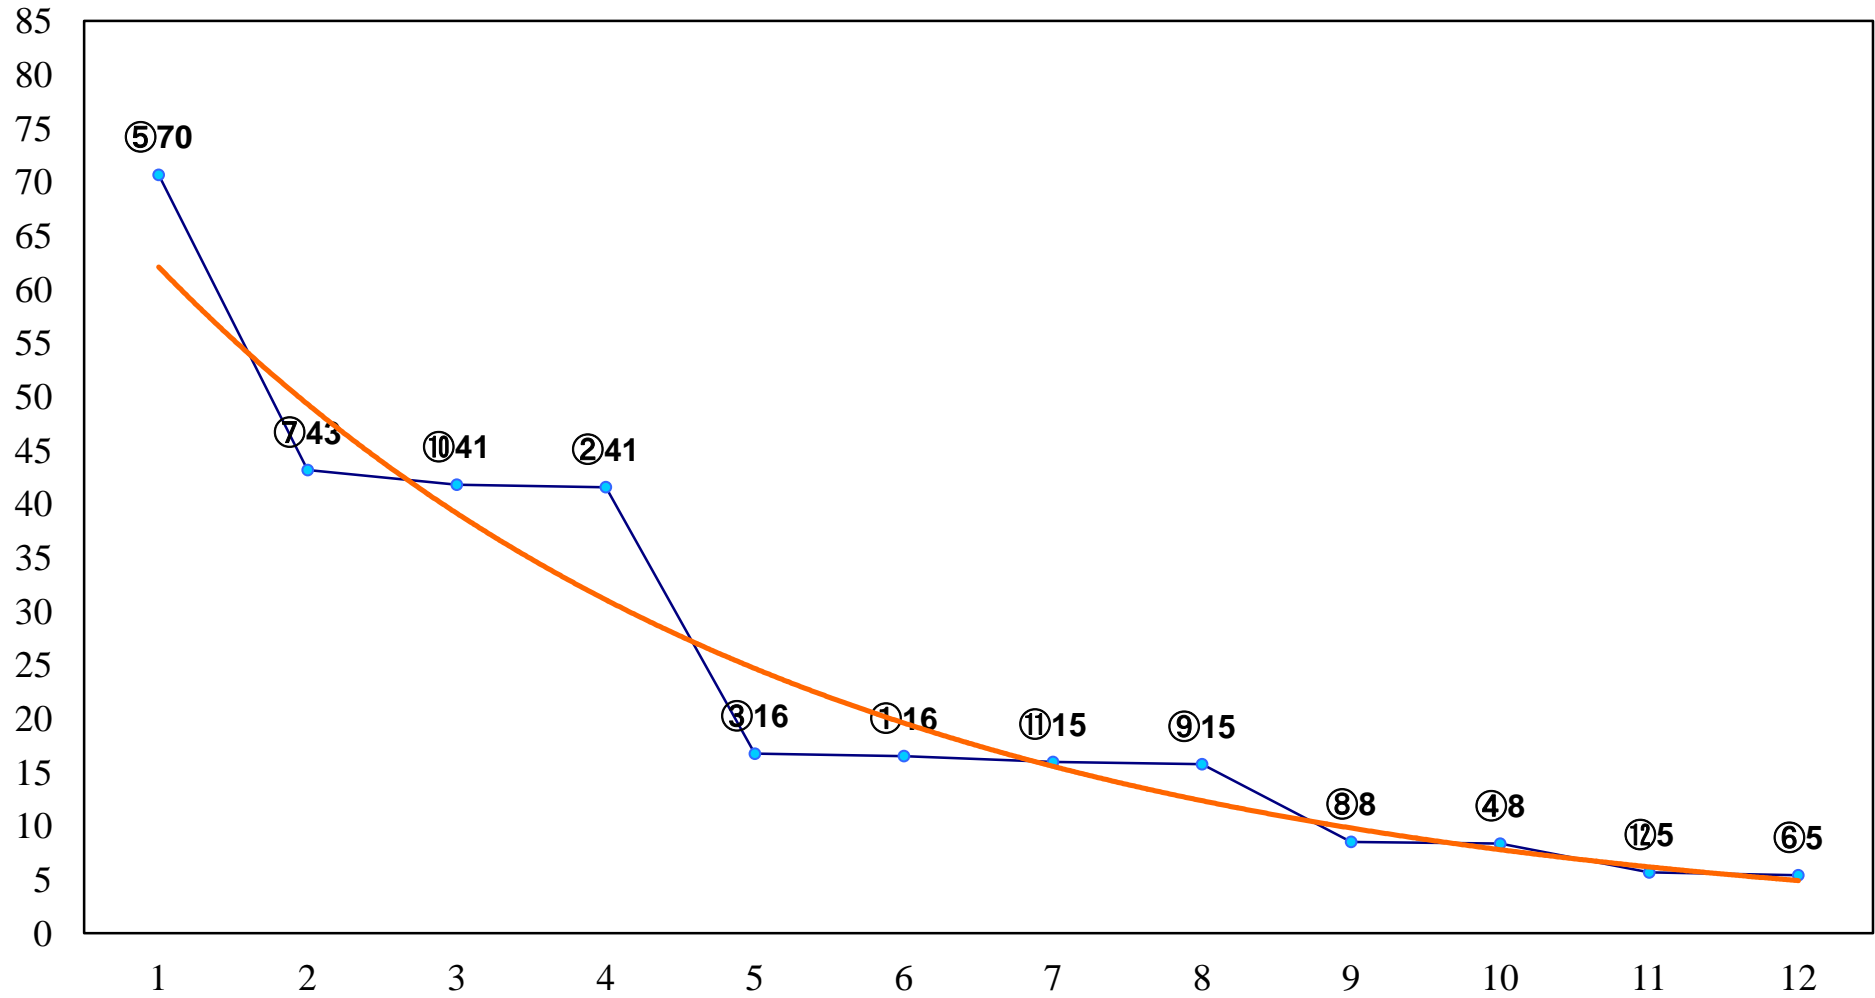

2018年02月26日(月) 川崎競馬 1R 11:20
C3十三口 左1400m

2018年02月26日(月) 川崎競馬 2R 11:50
C3十二イ 左1400m

2018年02月26日(月) 川崎競馬 3R 12:20
千一タ一賞C3選定馬 左900m

2018年02月26日(月) 川崎競馬 4R 12:50
3歳5 左1400m

2018年02月26日(月) 川崎競馬 5R 13:20
3歳4 左1400m