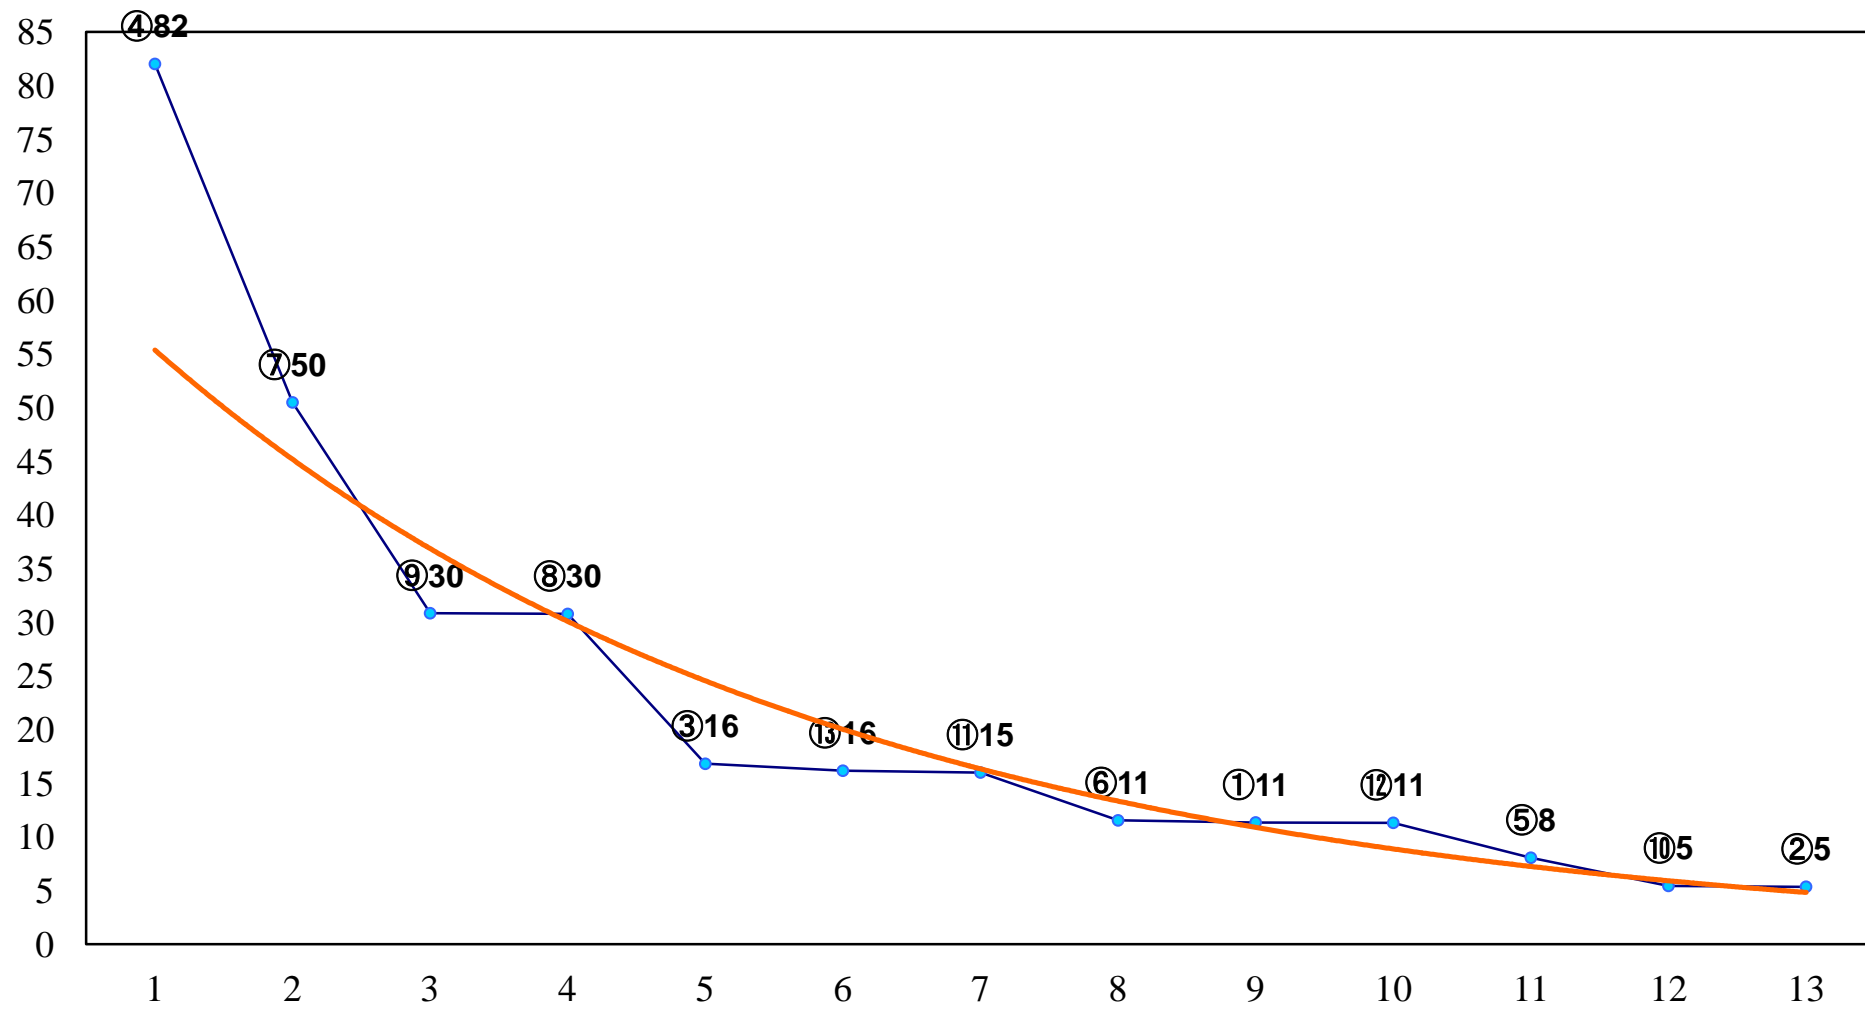

2018年02月28日(水) 川崎競馬 9R 15:15
J交 アメジストフラワー賞3歳未格付JR 左1500m