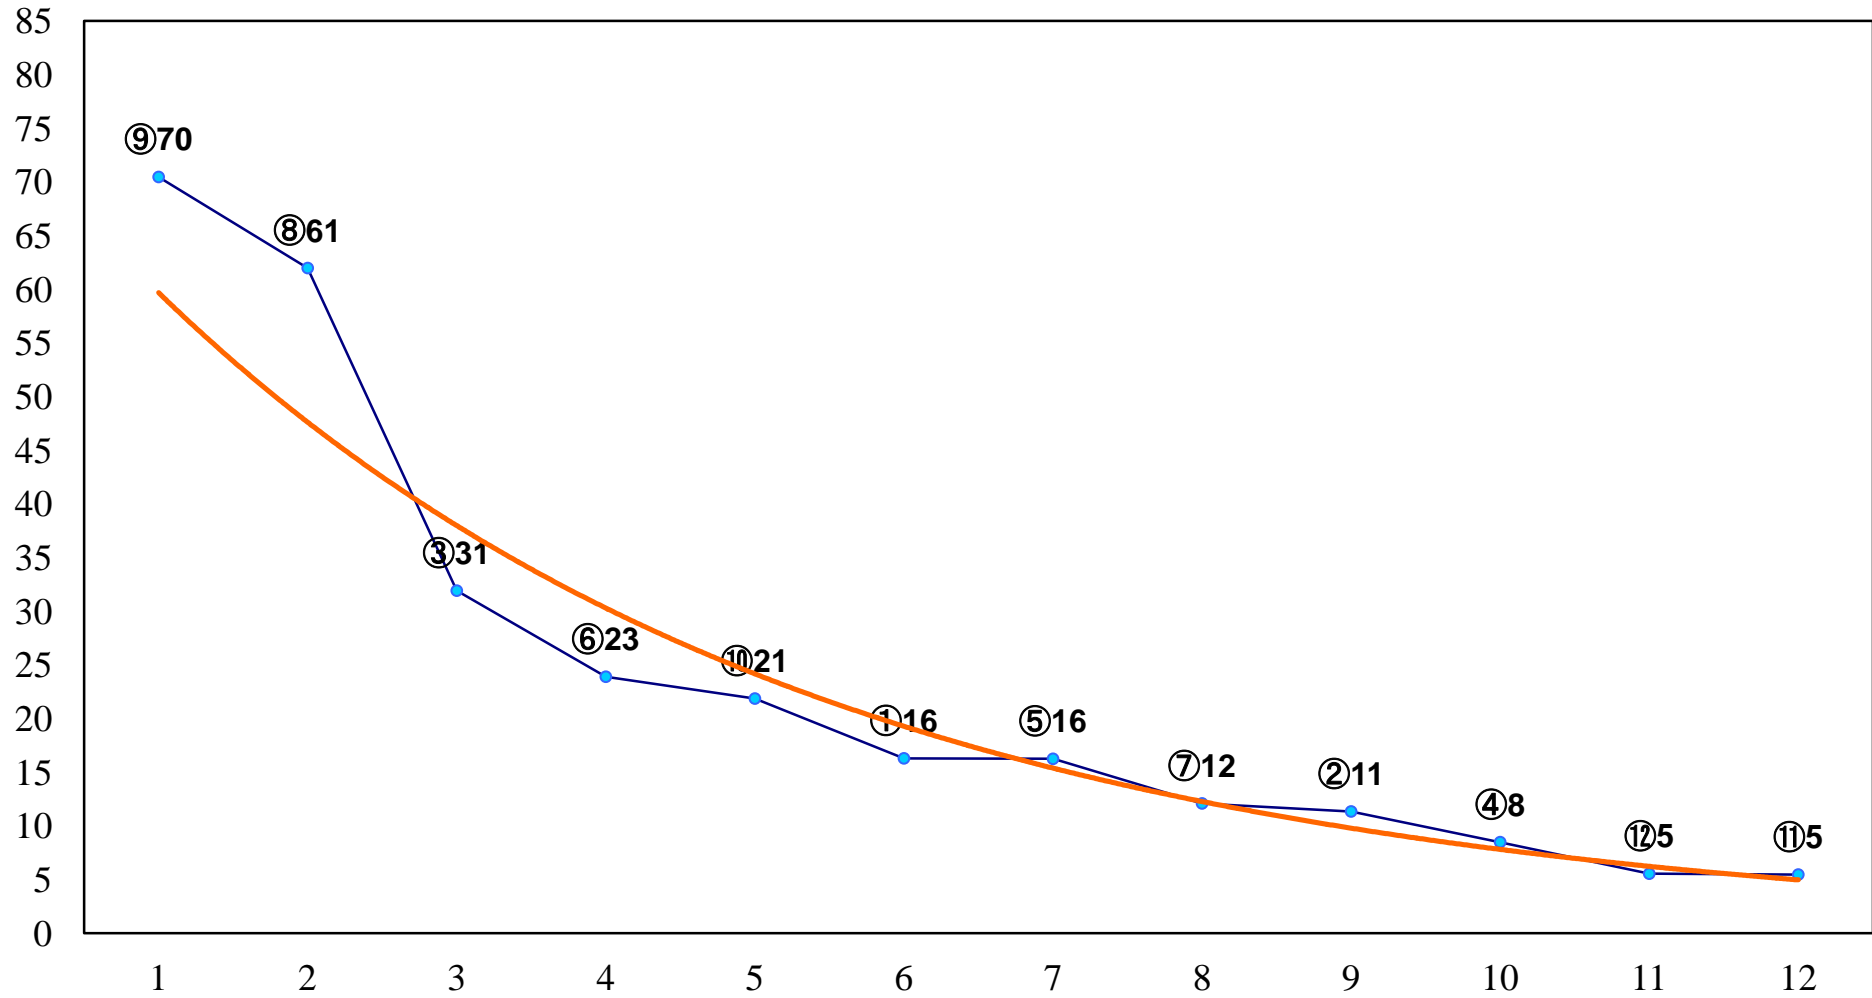

2018年02月28日(水) 川崎競馬 1R 11:10
ファルコン賞3歳200万以下選定馬 左900m

2018年02月28日(水) 川崎競馬 2R 11:40
C3七八 左1400m

2018年02月28日(水) 川崎競馬 3R 12:10
C3七八 左1400m

2018年02月28日(水) 川崎競馬 4R 12:40
C2五六七 左1500m

2018年02月28日(水) 川崎競馬 5R 13:10
C2五六七 左1400m