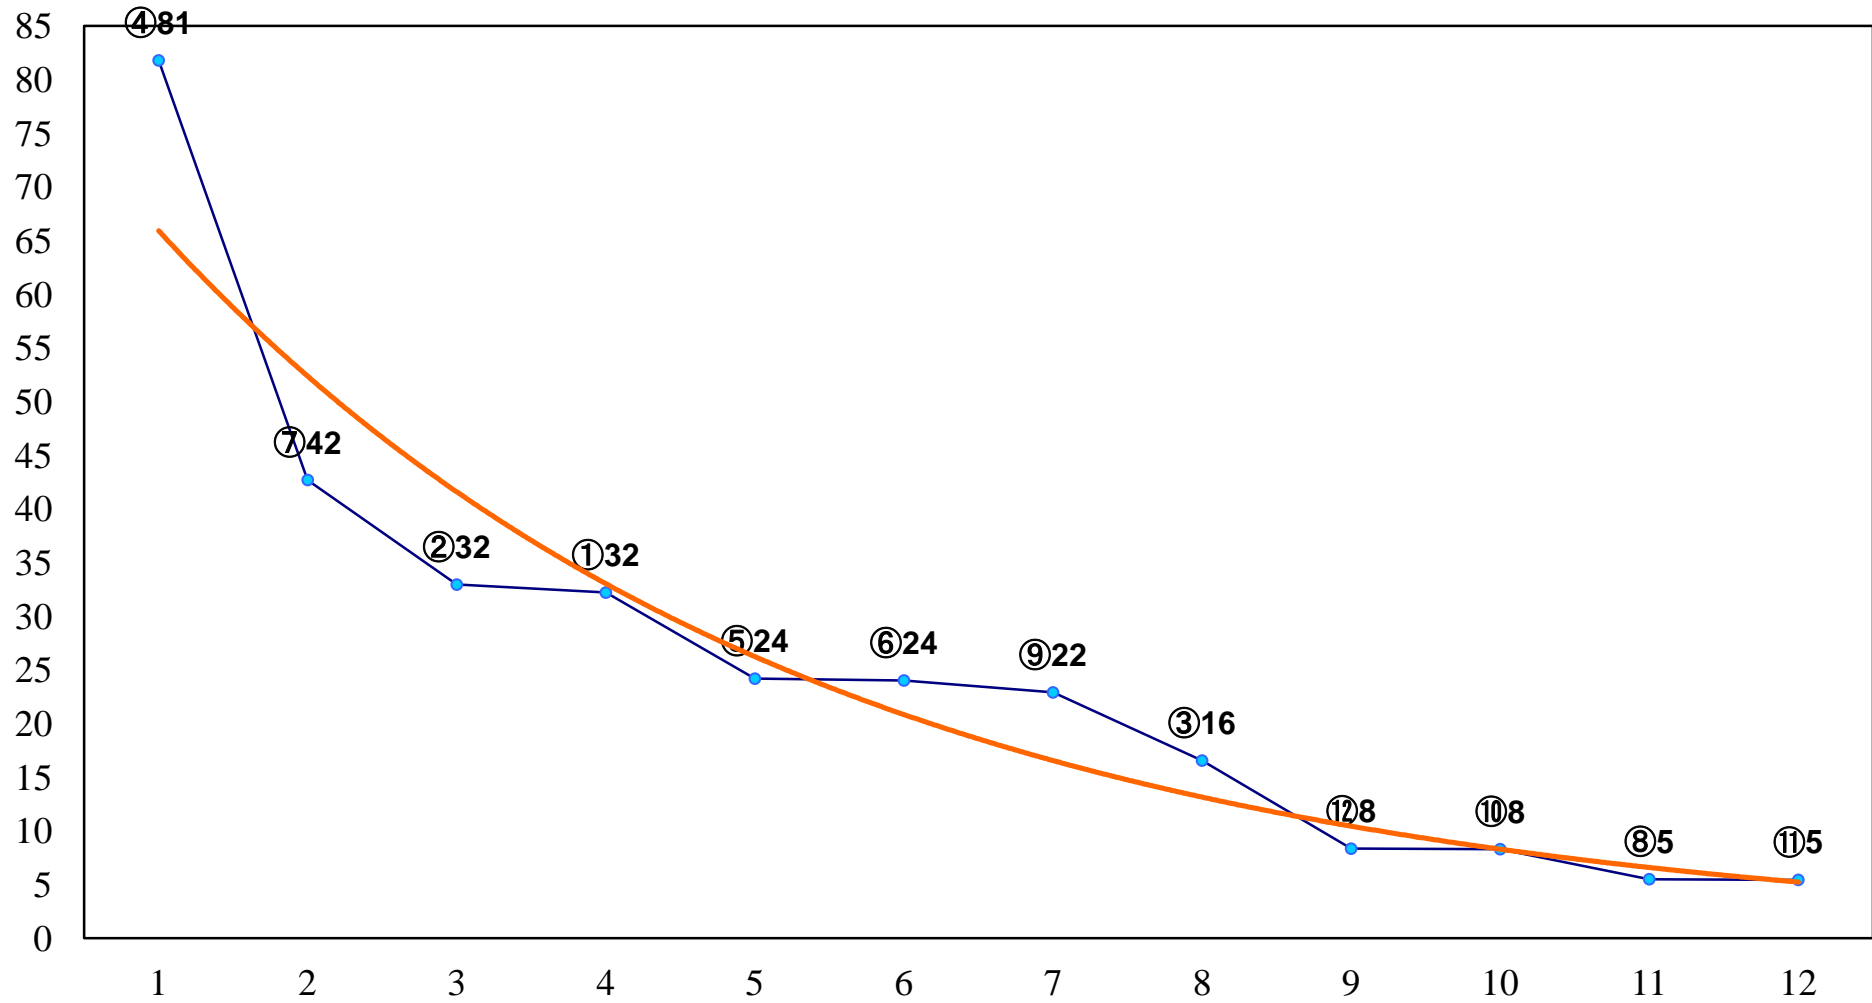

2018年02月28日(水) 川崎競馬 1R 11:10
ファルコン賞3歳200万以下選定馬 左900m

2018年02月28日(水) 川崎競馬 2R 11:40
C3七八 左1400m

2018年02月28日(水) 川崎競馬 3R 12:10
C3七八 左1400m

2018年02月28日(水) 川崎競馬 4R 12:40
C2五六七 左1500m

2018年02月28日(水) 川崎競馬 5R 13:10
C2五六七 左1400m