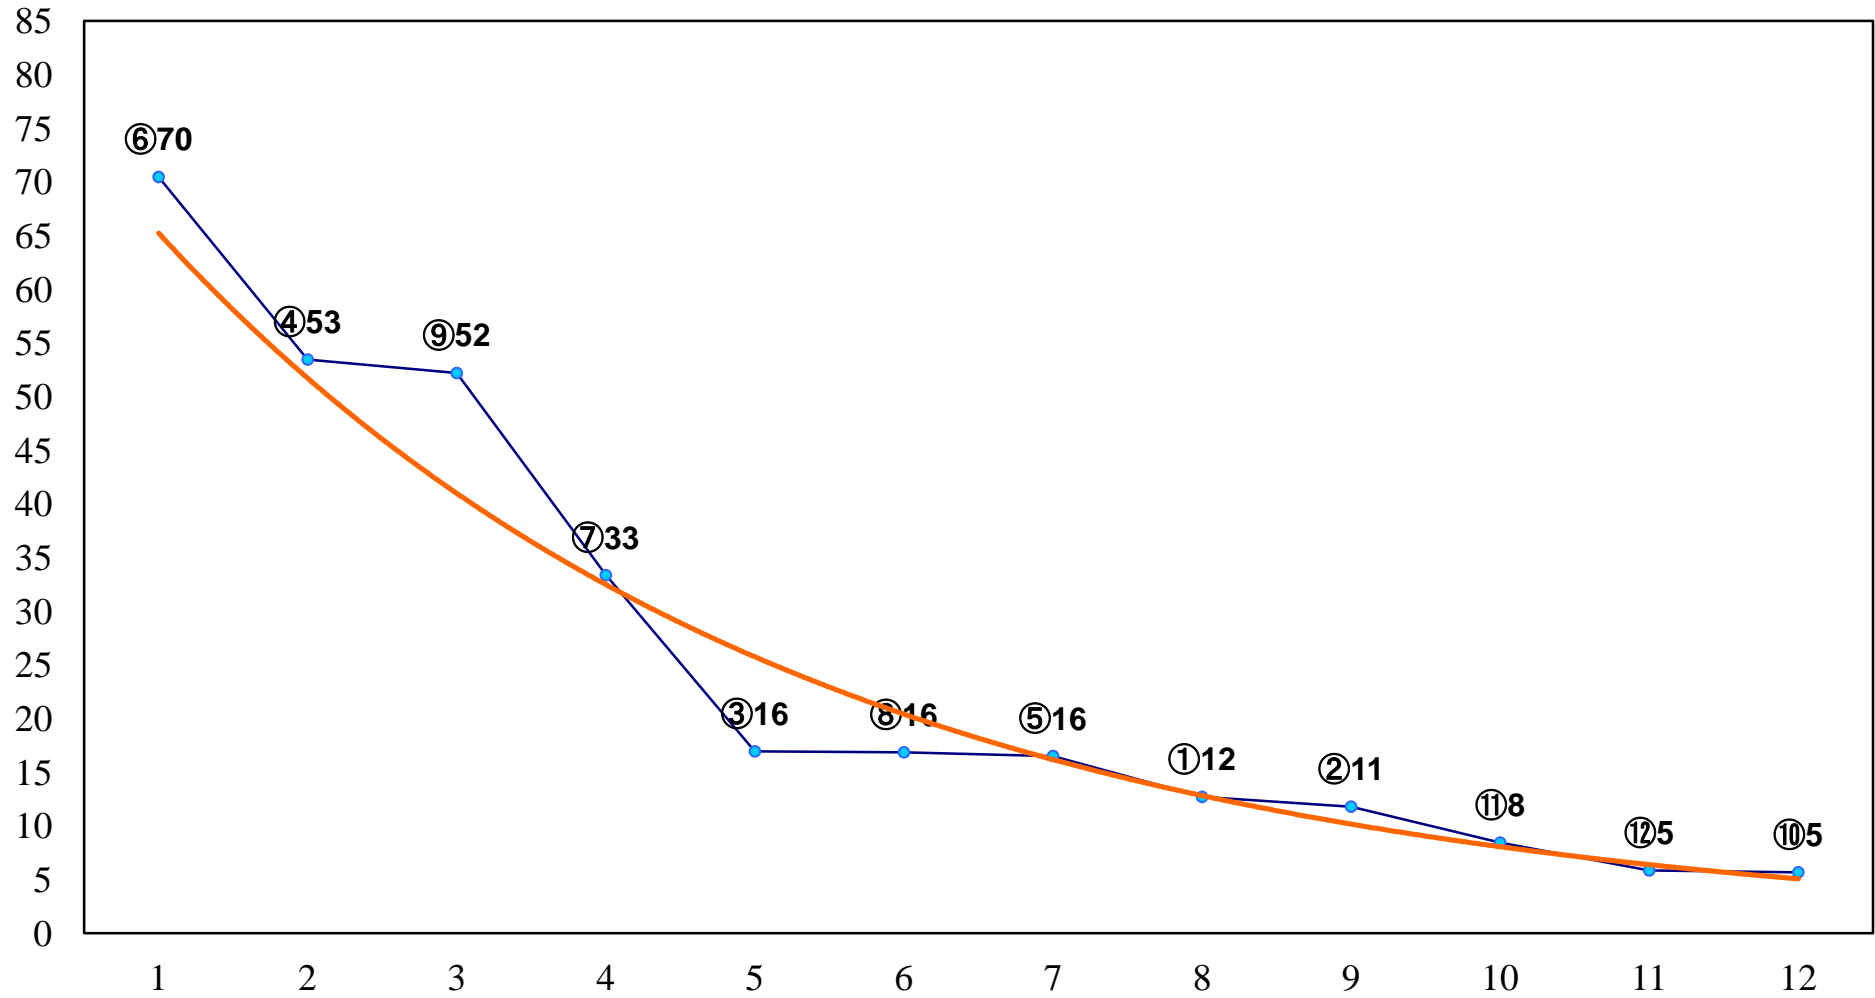

2018年02月28日(水) 川崎競馬 1R 11:10
ファルコン賞3歳200万以下選定馬 左900m

2018年02月28日(水) 川崎競馬 2R 11:40
C3七八 左1400m

2018年02月28日(水) 川崎競馬 3R 12:10
C3七八 左1400m

2018年02月28日(水) 川崎競馬 4R 12:40
C2五六七 左1500m

2018年02月28日(水) 川崎競馬 5R 13:10
C2五六七 左1400m