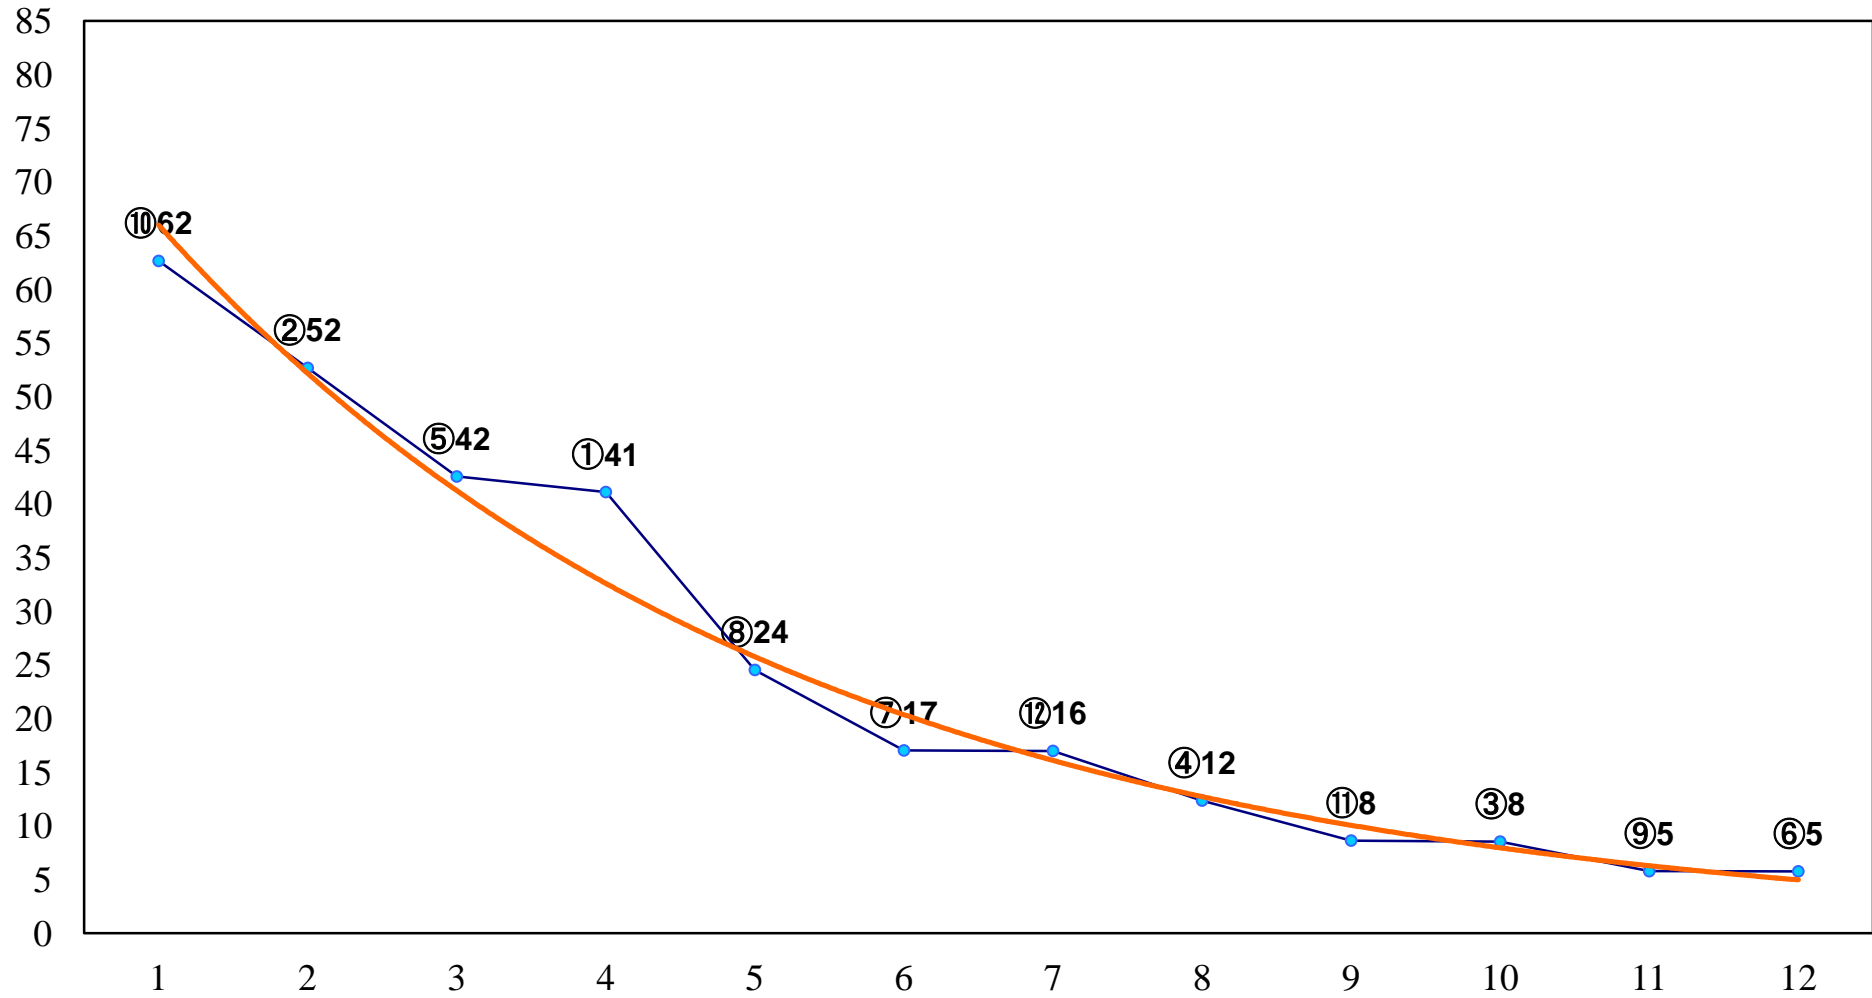

2018年02月28日(水) 川崎競馬 11R 16:30
エンプレス杯【指定交流】JpnII 左2100m

2018年02月28日(水) 川崎競馬 12R 17:10
大師線をめぐるキャンペーン第2弾開B3二 左1600m