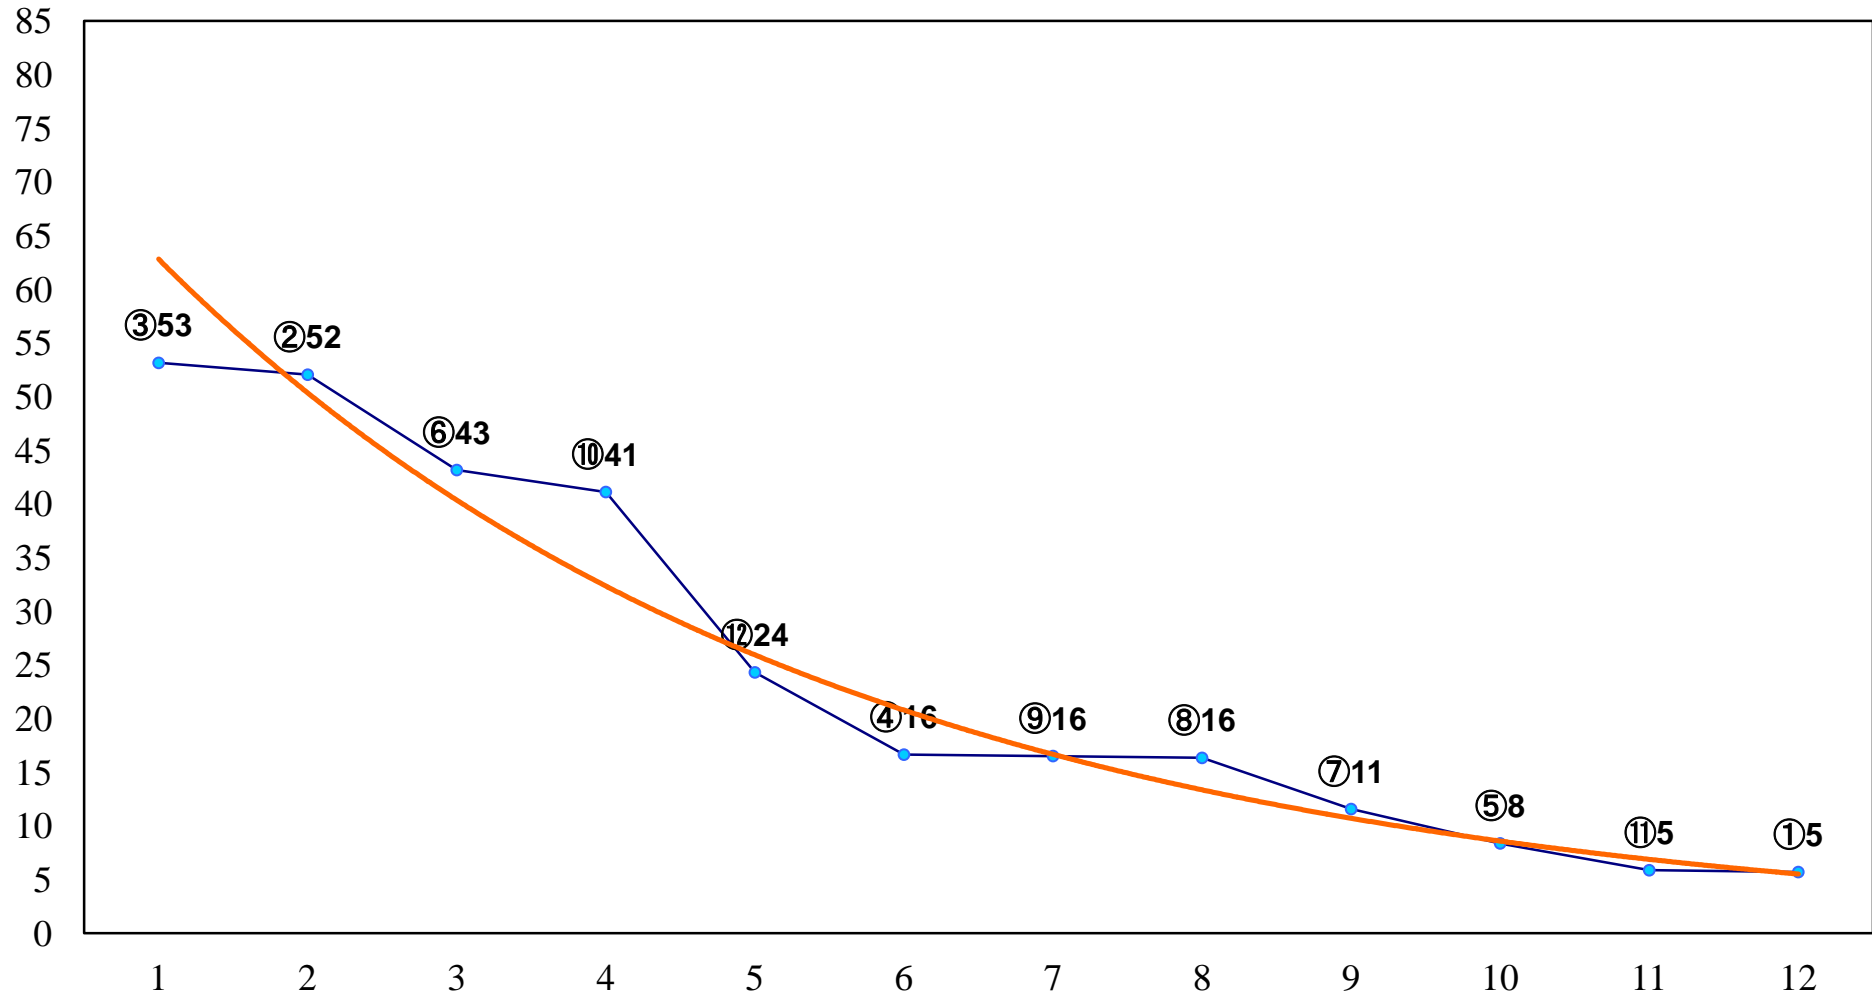

2018年02月28日(水) 川崎競馬 6R 13:40
C2五六七 左1400m