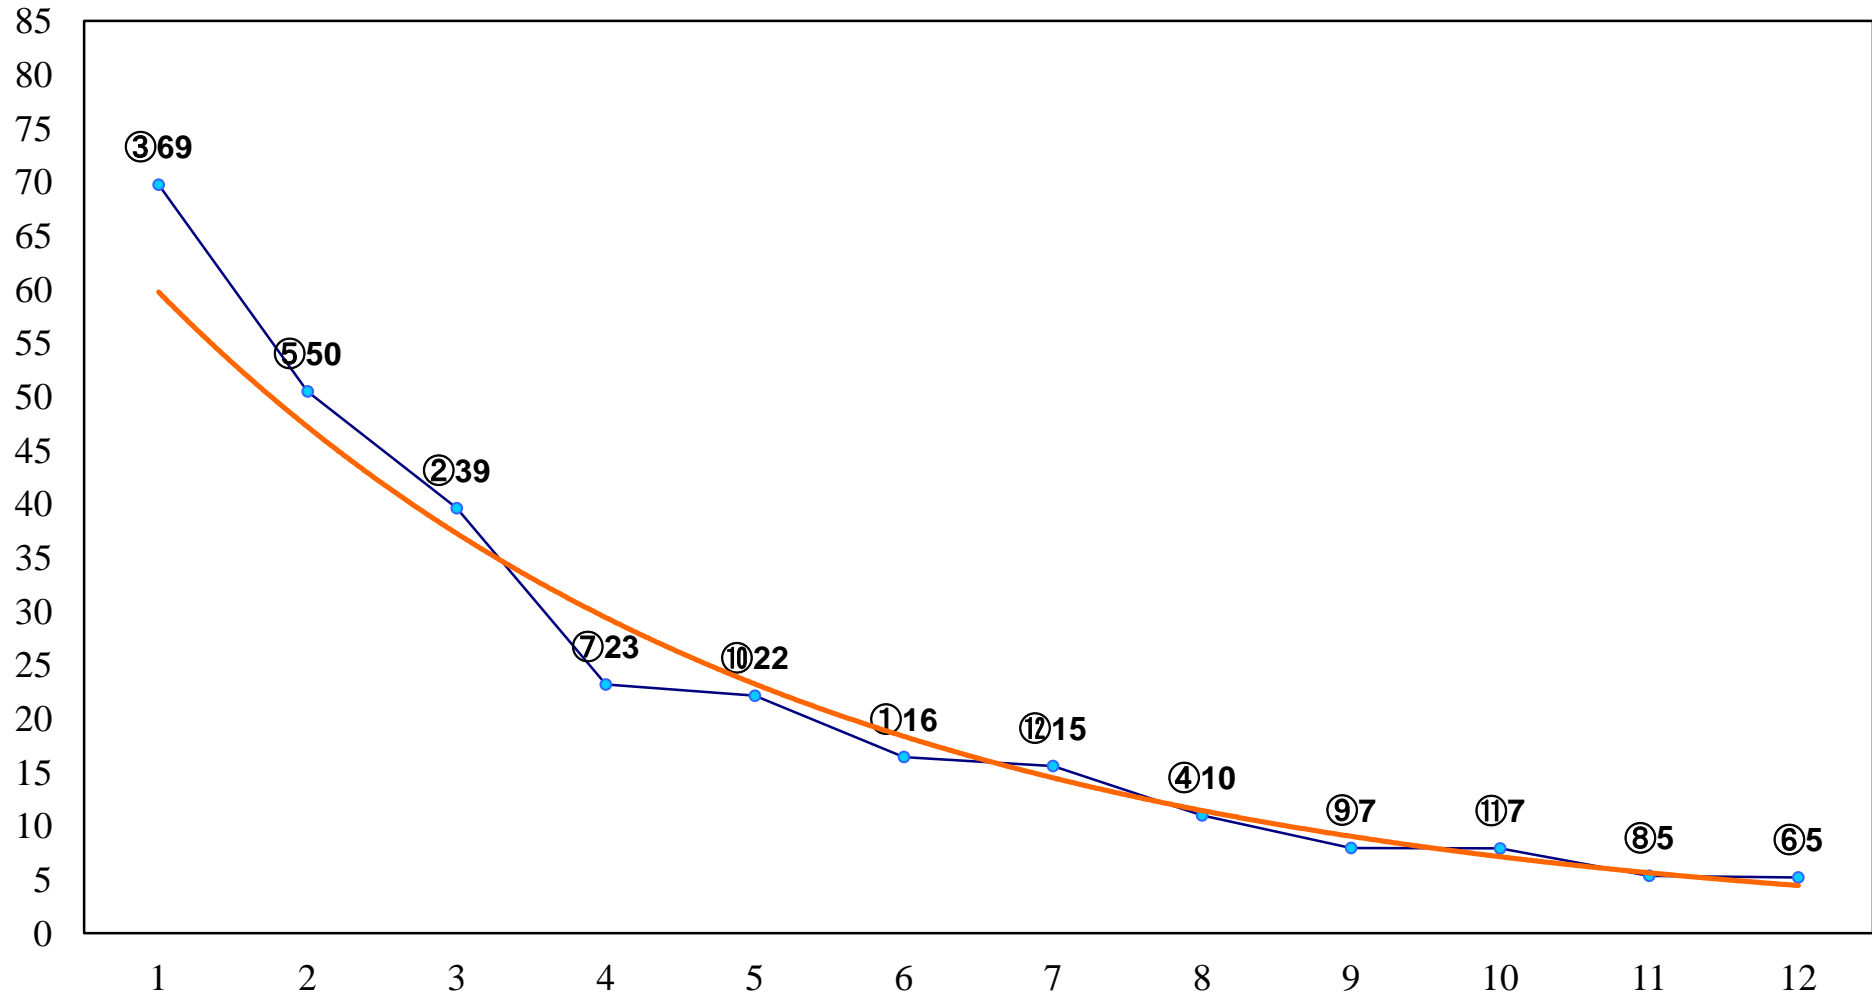

2018年02月28日(水) 川崎競馬 1R 11:10
ファルコン賞3歳200万以下選定馬 左900m

2018年02月28日(水) 川崎競馬 2R 11:40
C3七八 左1400m

2018年02月28日(水) 川崎競馬 3R 12:10
C3七八 左1400m

2018年02月28日(水) 川崎競馬 4R 12:40
C2五六七 左1500m

2018年02月28日(水) 川崎競馬 5R 13:10
C2五六七 左1400m