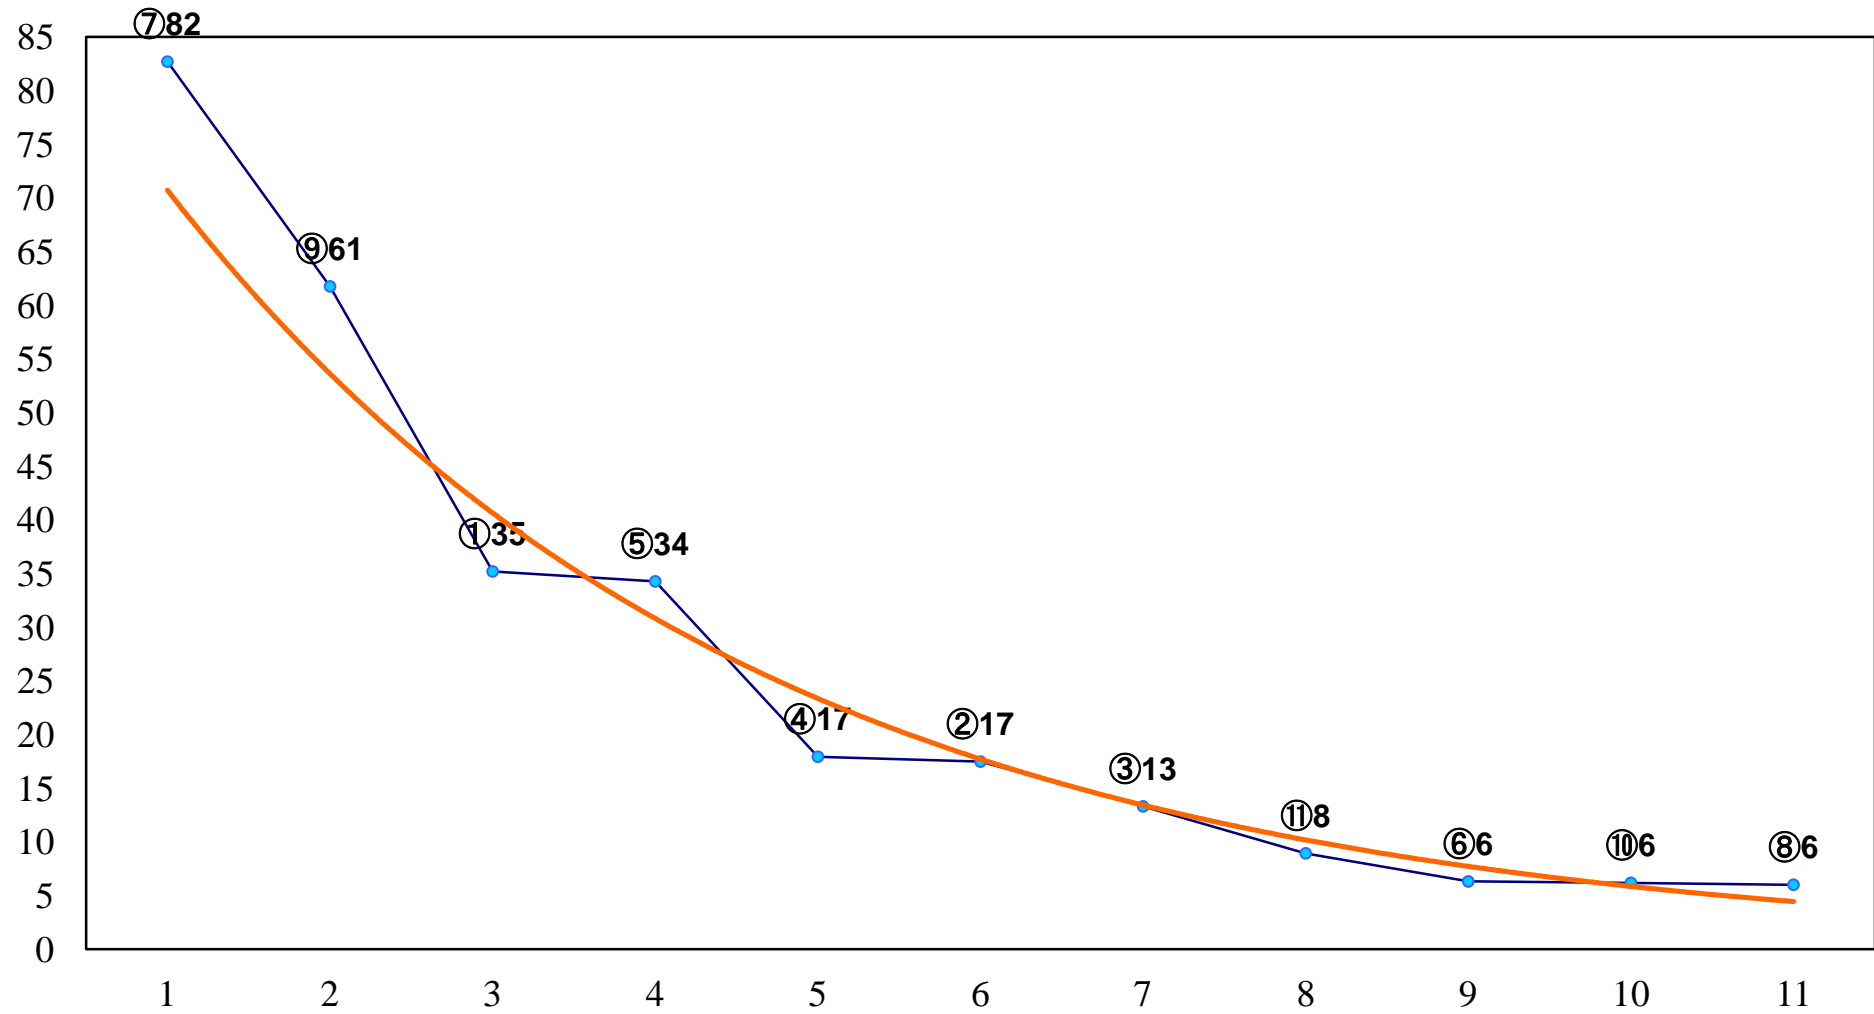

2018年02月28日(水) 川崎競馬 11R 16:30
エンプレス杯【指定交流】JpnII 左2100m

2018年02月28日(水) 川崎競馬 12R 17:10
大師線をめぐるキャンペーン第2弾開B3二 左1600m