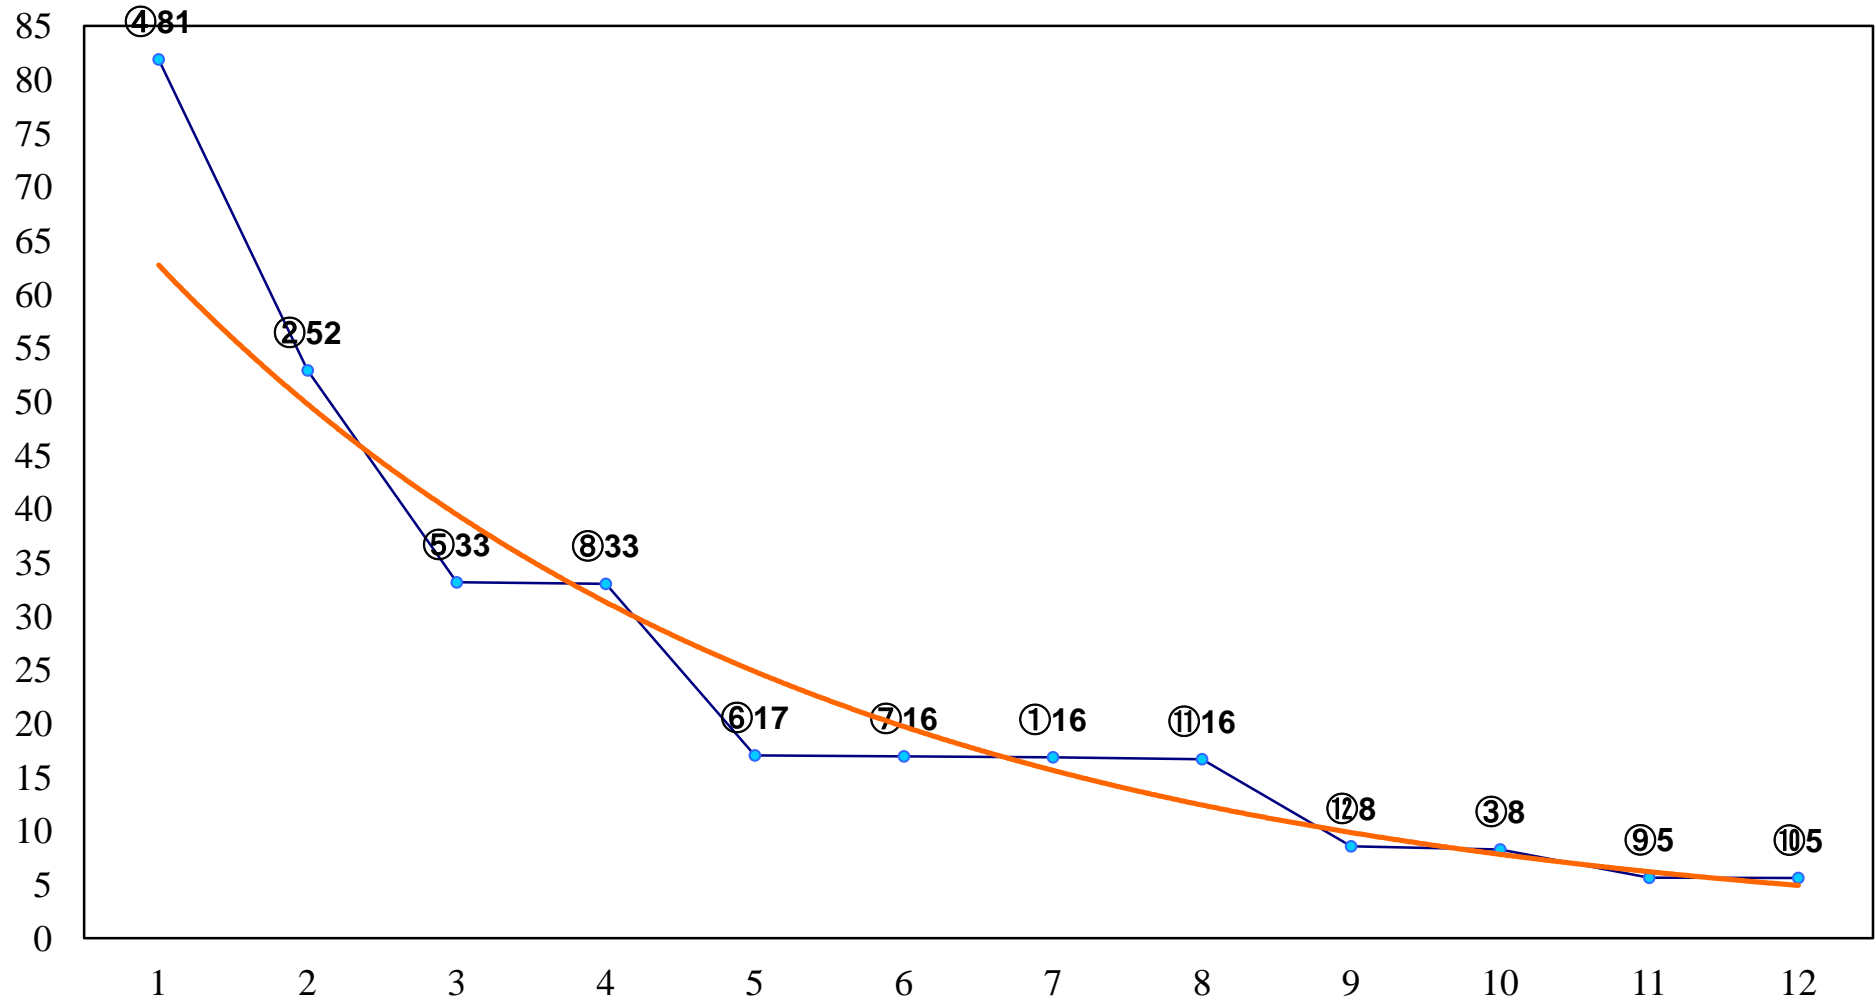

2018年02月28日(水) 川崎競馬 1R 11:10
ファルコン賞3歳200万以下選定馬 左900m

2018年02月28日(水) 川崎競馬 2R 11:40
C3七八 左1400m

2018年02月28日(水) 川崎競馬 3R 12:10
C3七八 左1400m

2018年02月28日(水) 川崎競馬 4R 12:40
C2五六七 左1500m

2018年02月28日(水) 川崎競馬 5R 13:10
C2五六七 左1400m