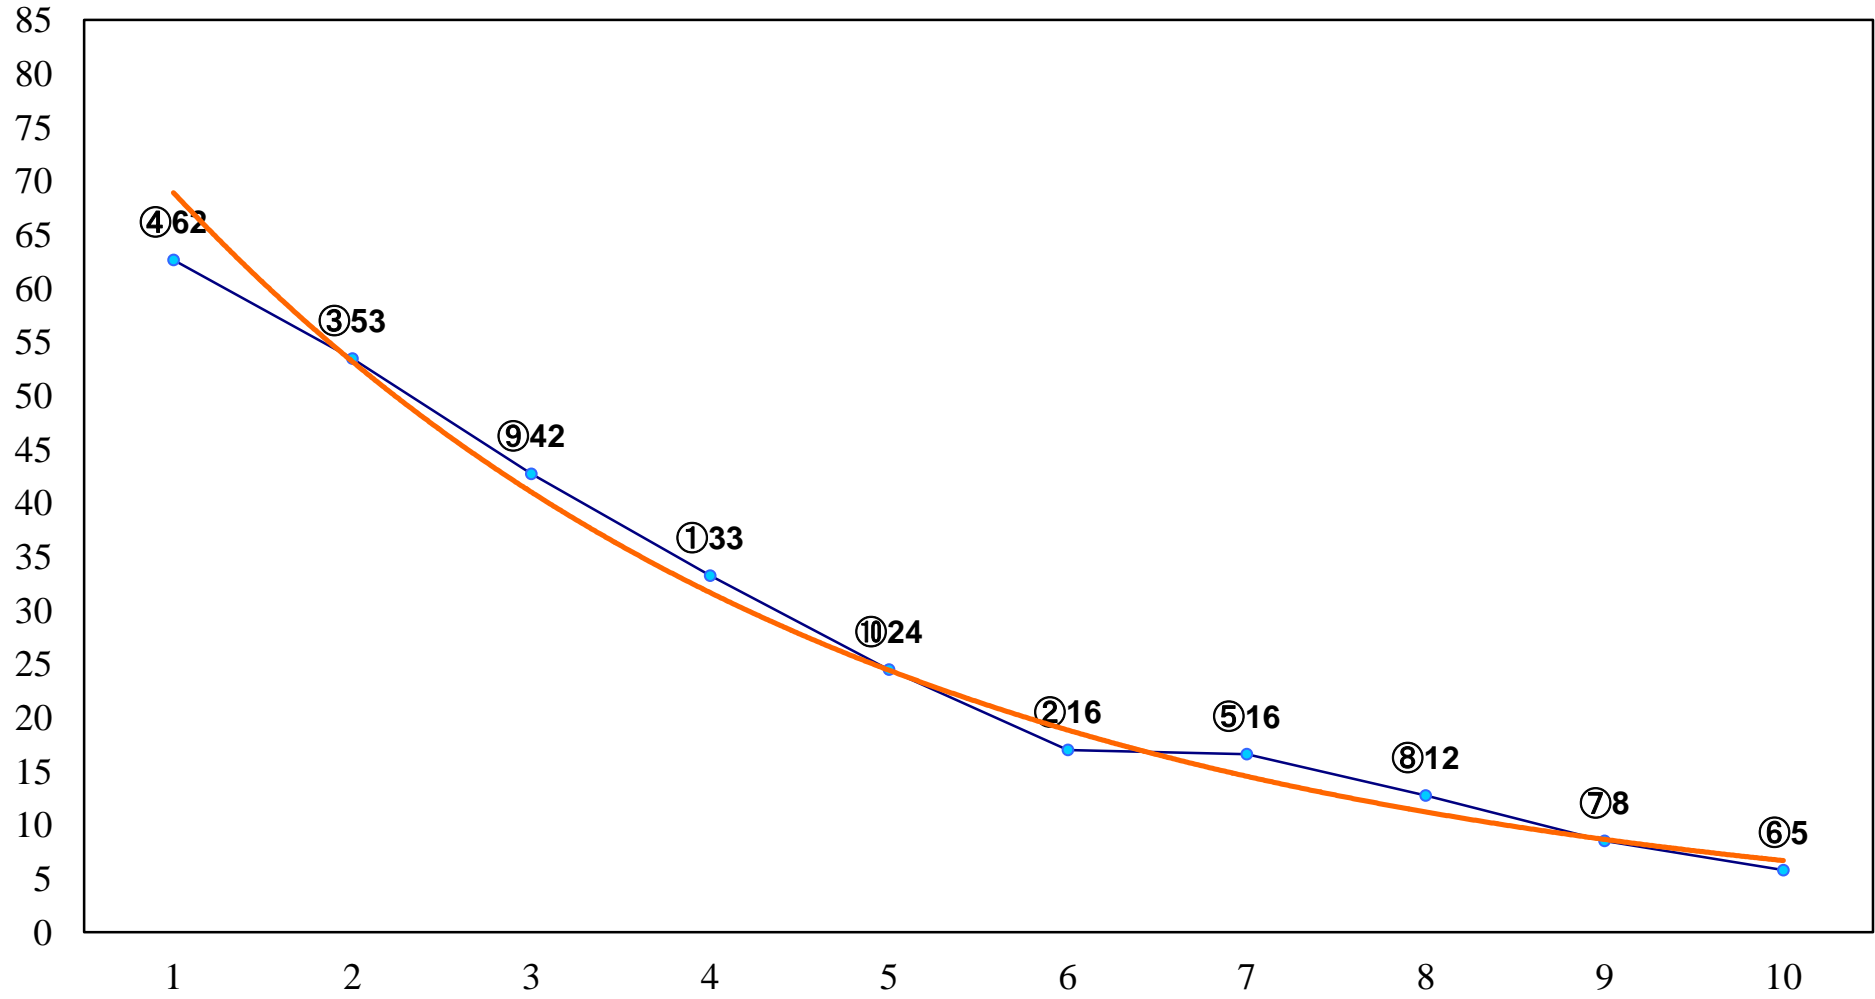

2018年02月28日(水) 川崎競馬 8R 14:40
ジオファーム八幡平 ゆきえさんC1五 六 左1400m

2018年02月28日(水) 川崎競馬 7R 14:10
C1五六 左1500m