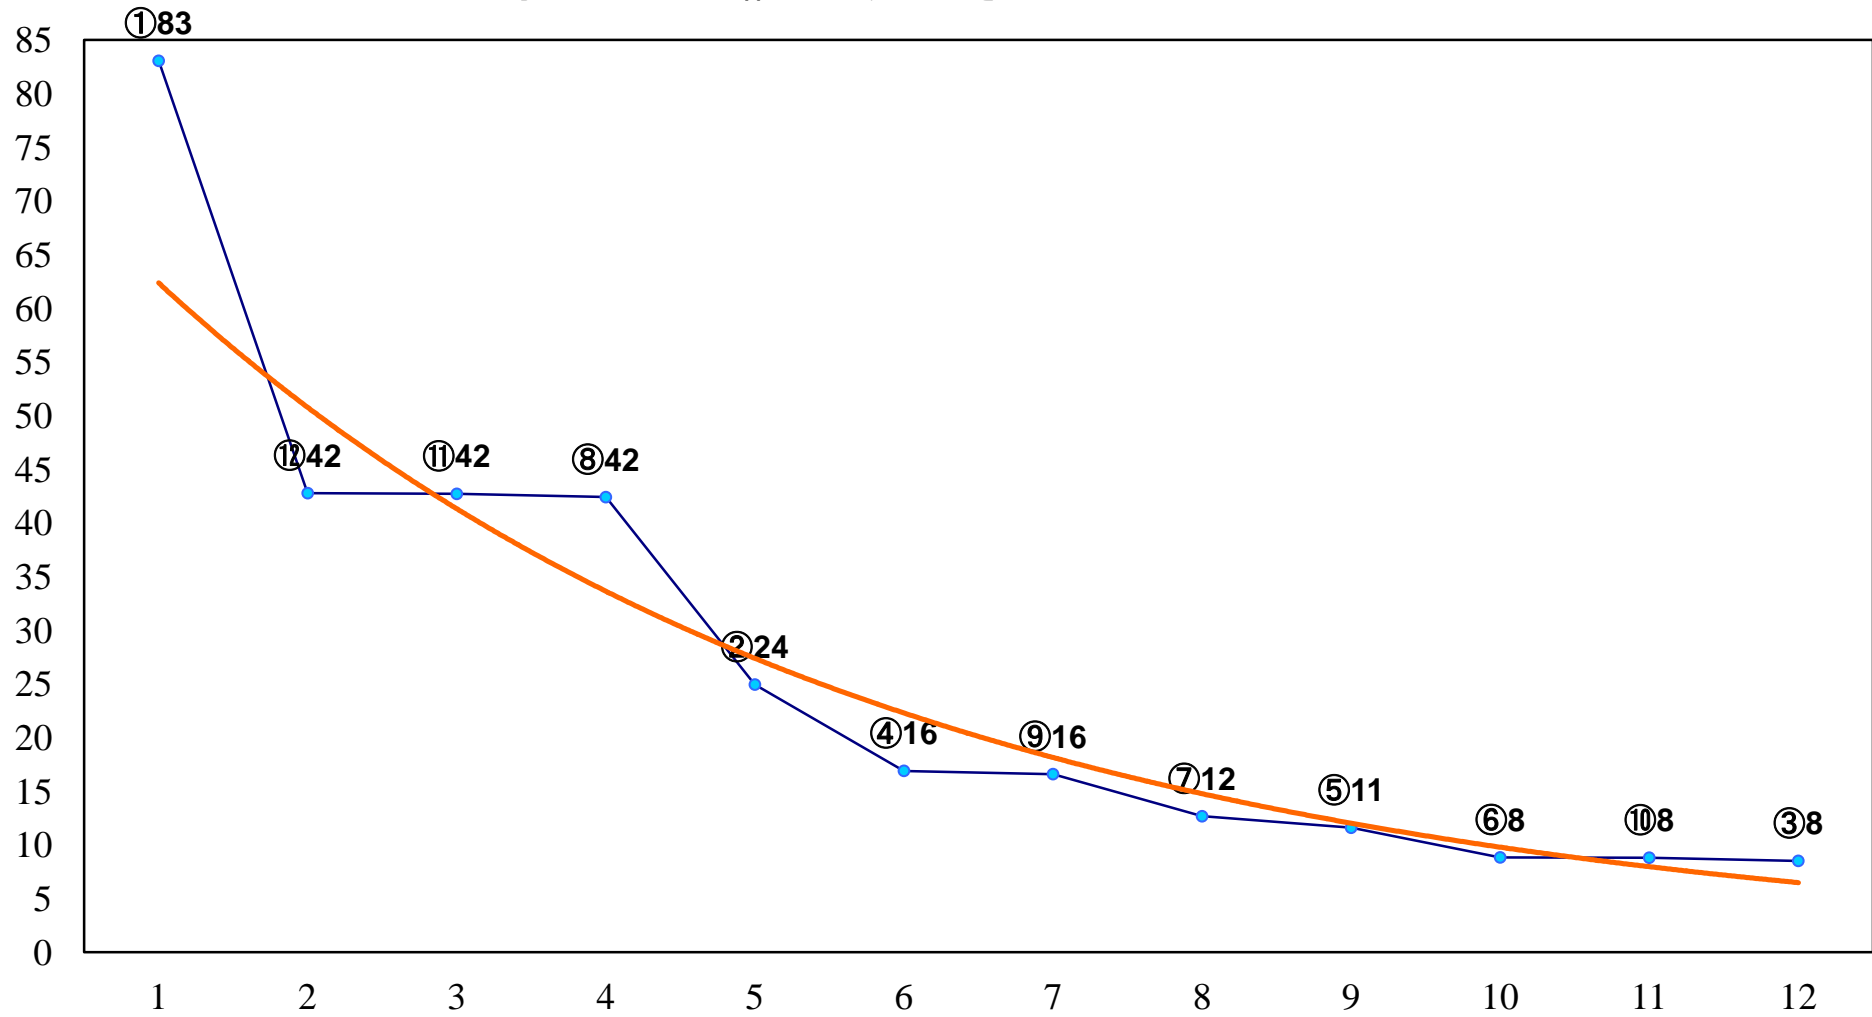

2018年02月28日(水) 川崎競馬 9R 15:15
J交 アメジストフラワー賞3歳未格付JR 左1500m

2018年02月28日(水) 川崎競馬 8R 14:40
ジオファーム八幡平 ゆきえさんC1五 六 左1400m