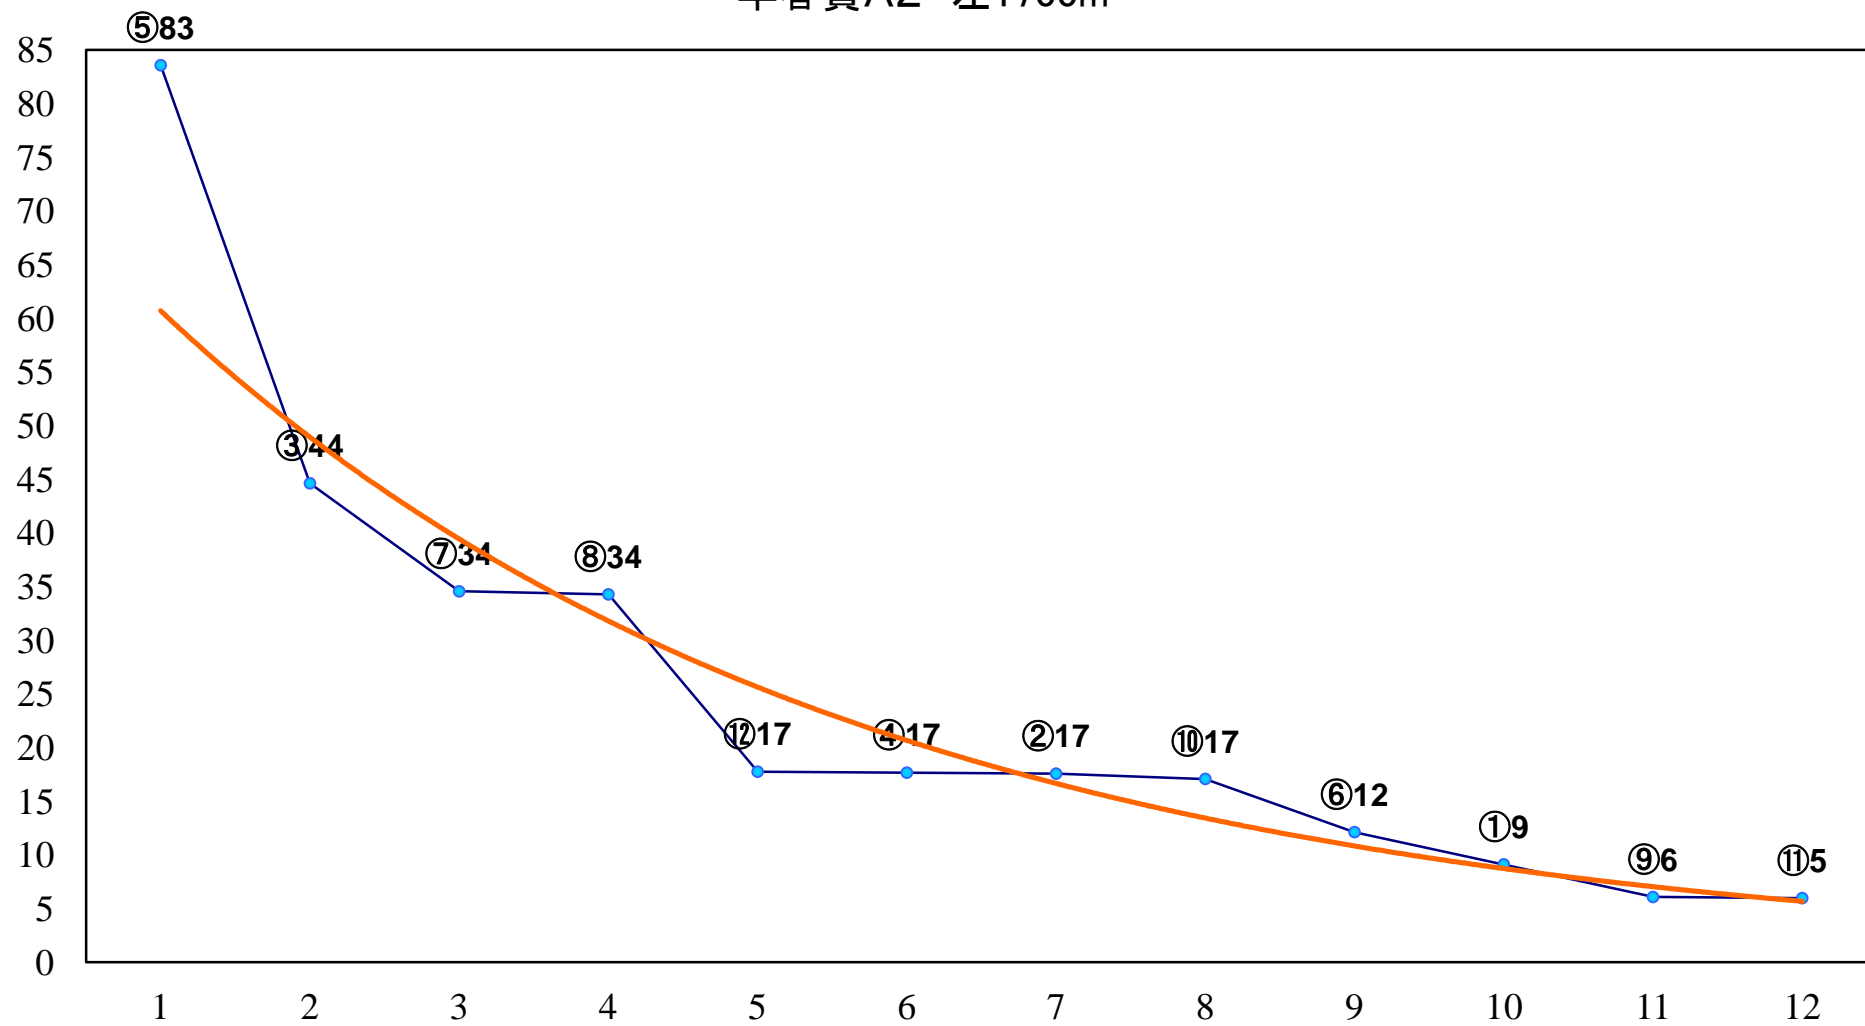

2018年03月15日(木) 船橋競馬 11R 20:05

早春賞A2 左1700m

2018年03月15日(木) 船橋競馬 12R 20:40  
20時40分にハートビート特別B2ニ 左1600m