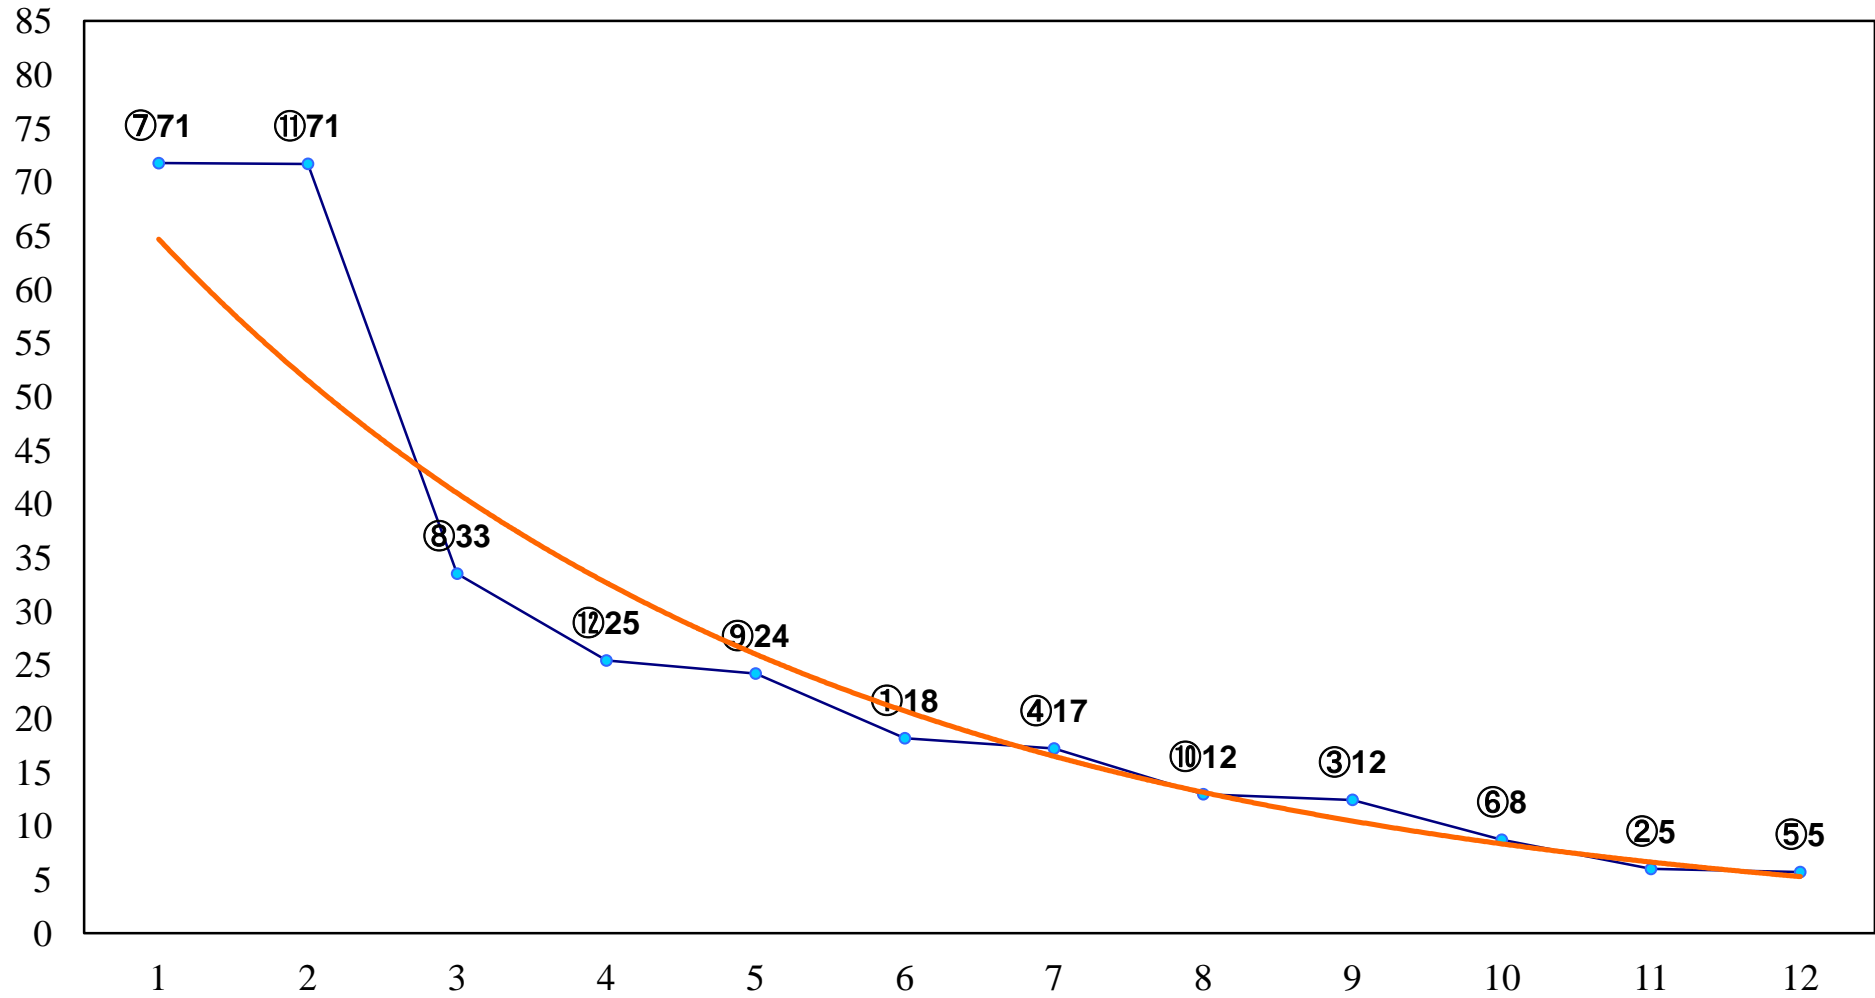

2018年03月15日(木) 船橋競馬 9R 18:55
レディスセレクションB2B3選抜牝馬 左1500m