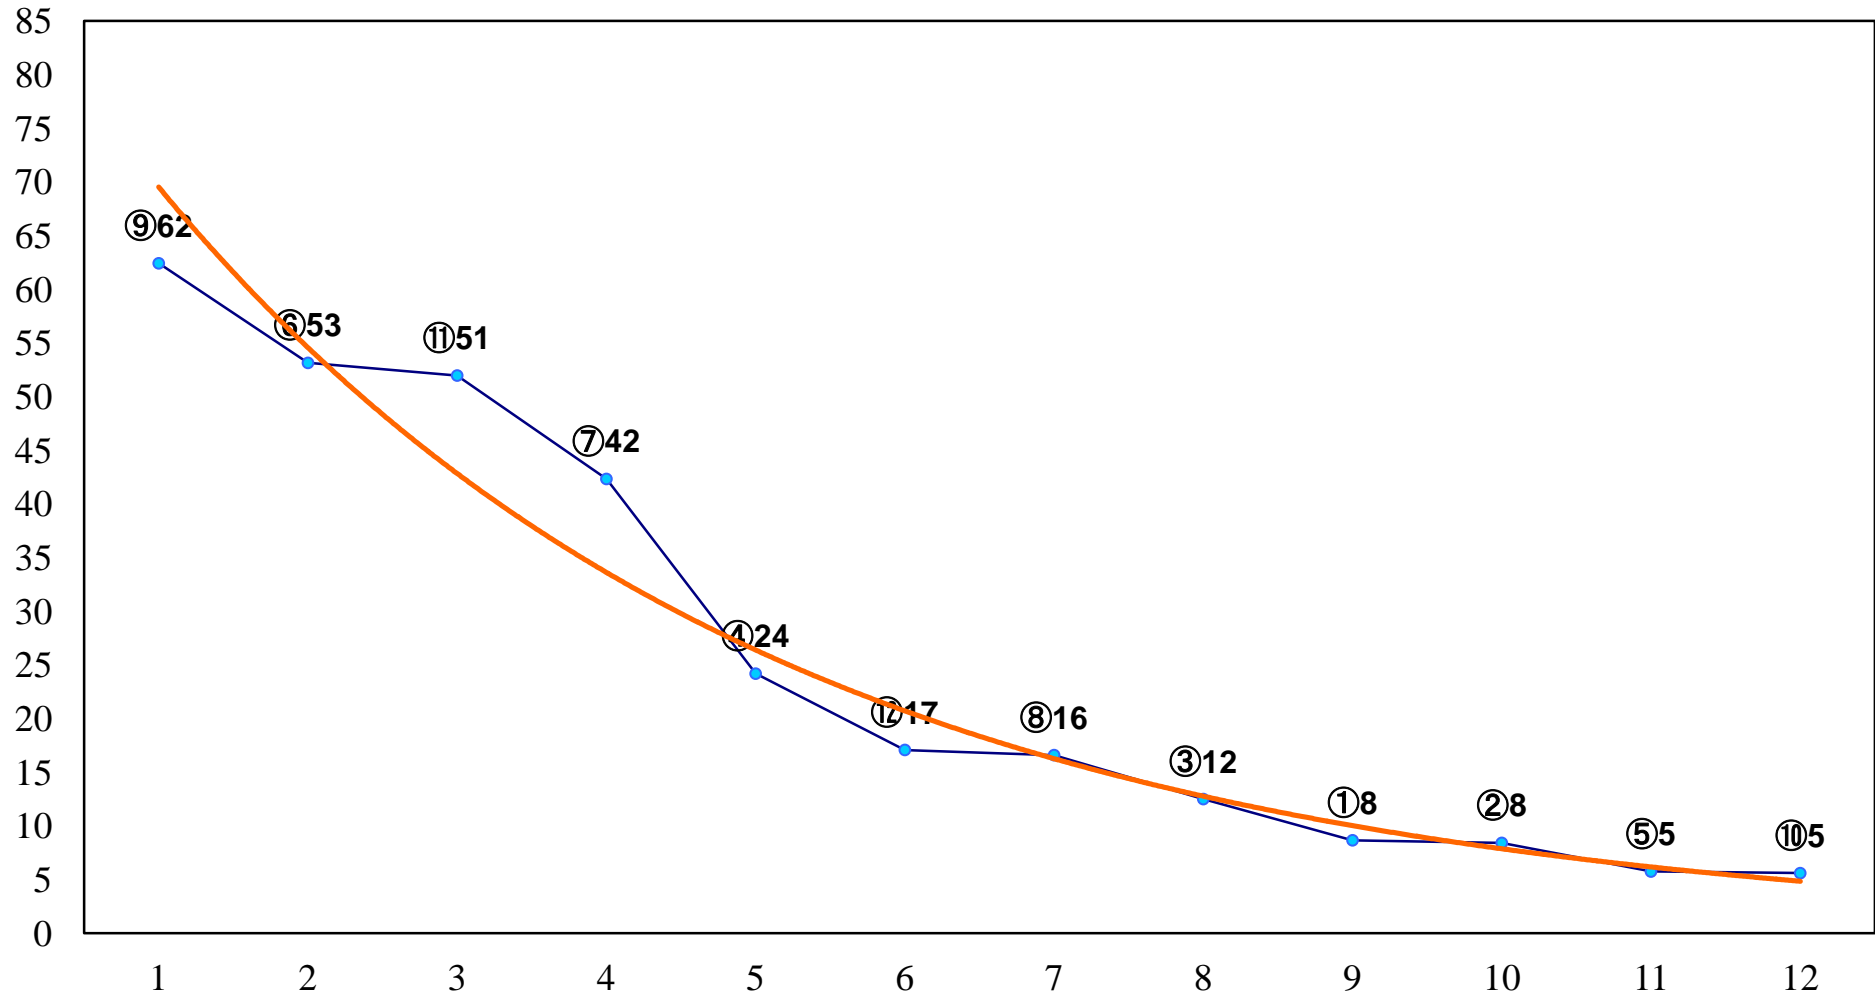

2018年03月15日(木) 船橋競馬 1R 14:45  
C3四五 左1500m

2018年03月15日(木) 船橋競馬 3R 15:45  
C3二 三ア 左1500m

2018年03月15日(木) 船橋競馬 4R 16:15  
C3ニ 三イ 左1500m

2018年03月15日(木) 船橋競馬 5R 16:45  
新検見川スナックよりみち開店2C2八 九 左1200m

2018年03月15日(木) 船橋競馬 6R 17:15  
C2八九 左1500m