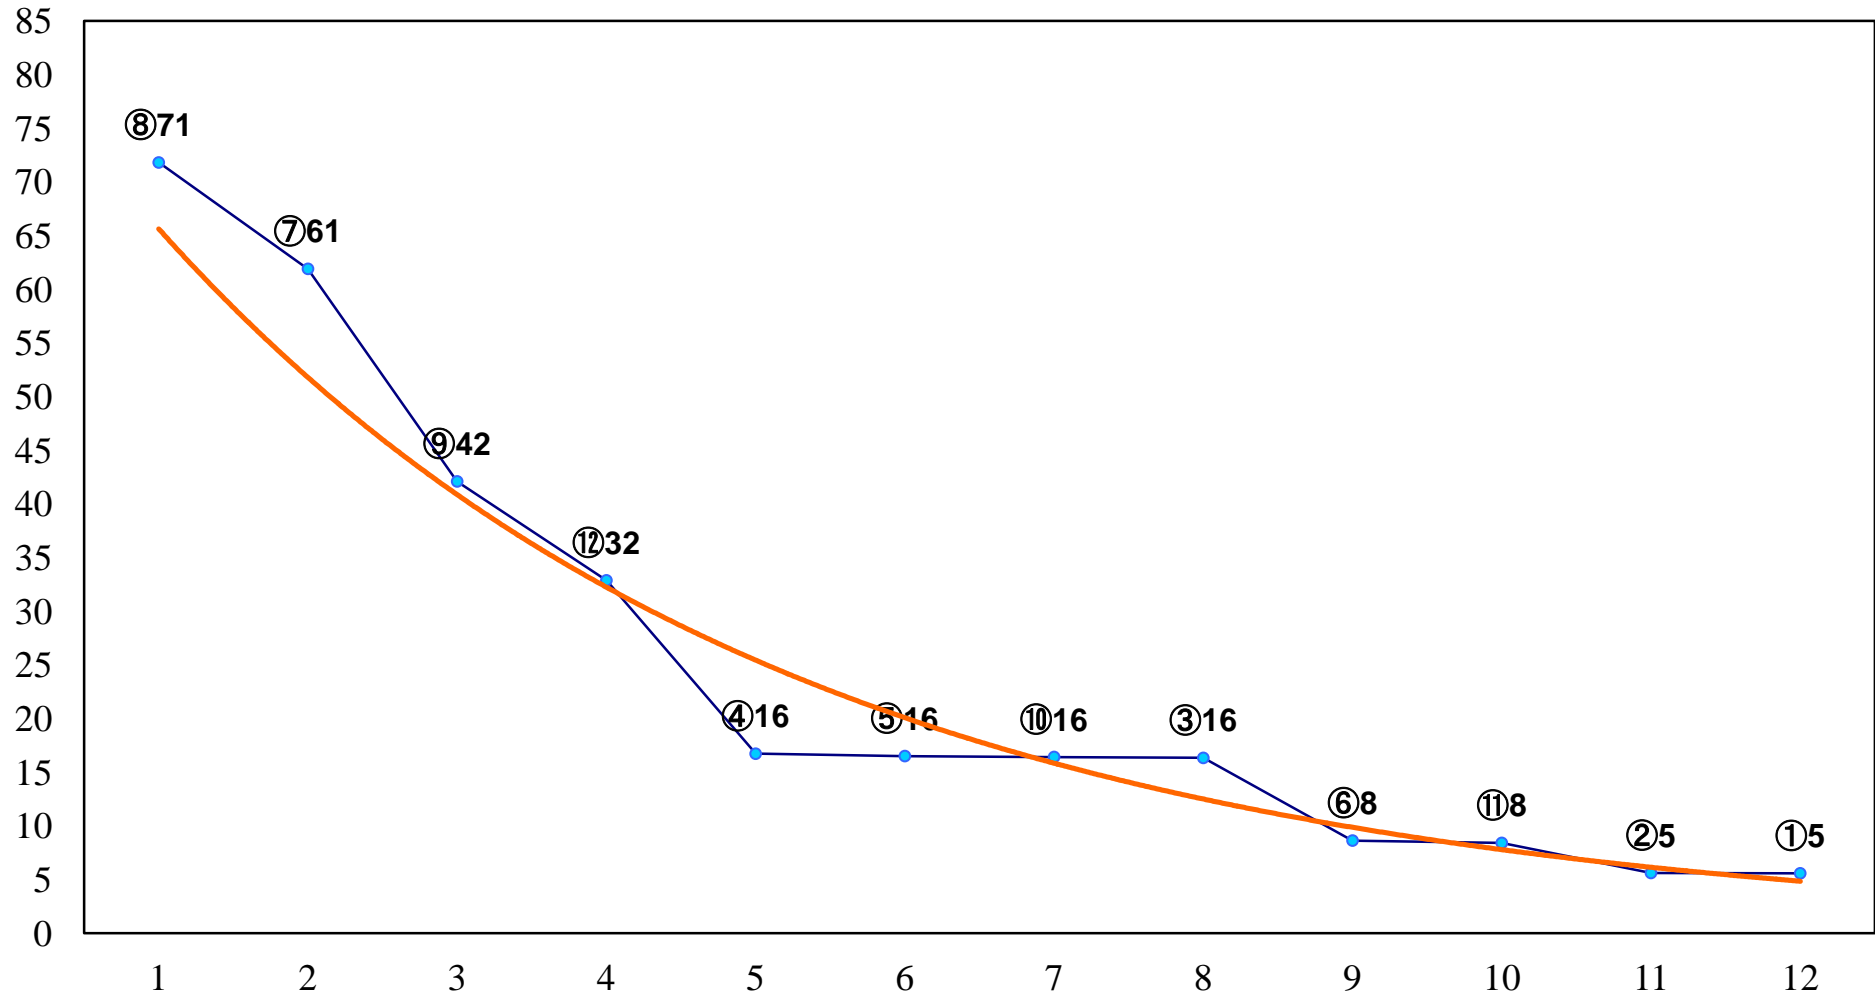

2018年03月15日(木) 船橋競馬 1R 14:45  
C3四五 左1500m

2018年03月15日(木) 船橋競馬 3R 15:45  
C3二 三ア 左1500m

2018年03月15日(木) 船橋競馬 4R 16:15  
C3ニ 三イ 左1500m

2018年03月15日(木) 船橋競馬 5R 16:45  
新検見川スナックよりみち開店2C2八 九 左1200m

2018年03月15日(木) 船橋競馬 6R 17:15  
C2八九 左1500m