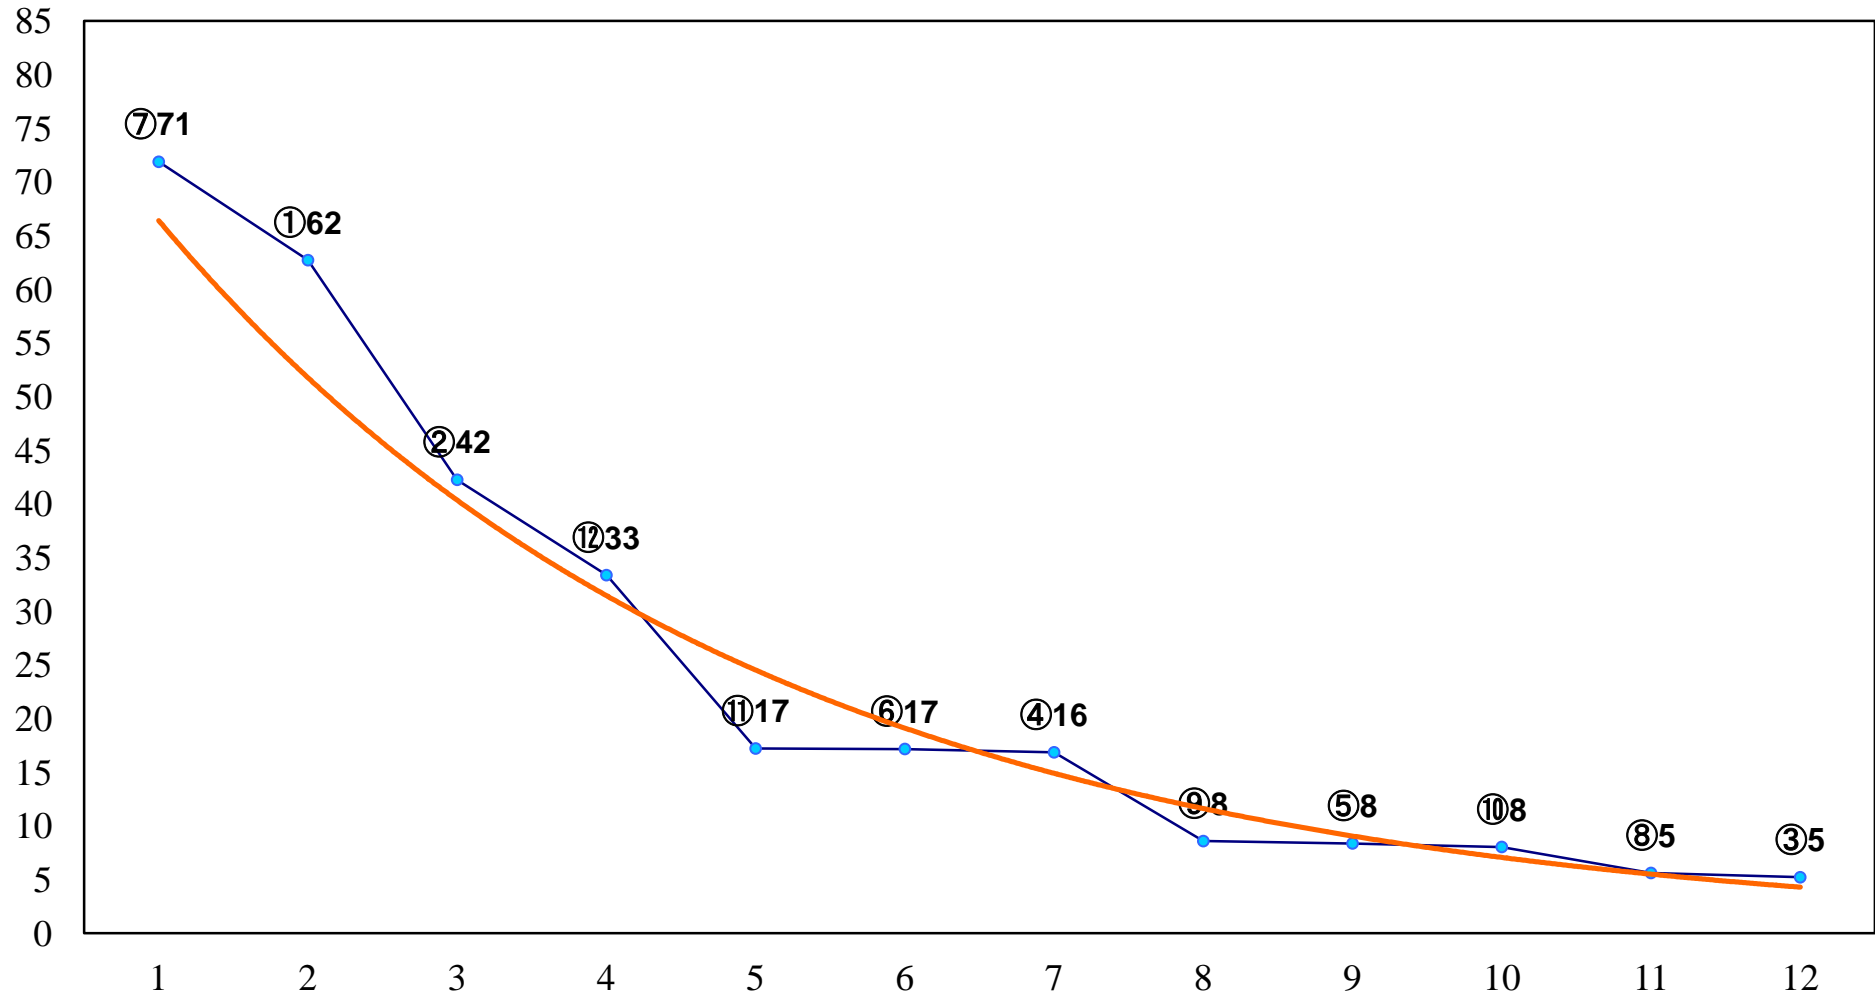

2018年03月15日(木) 船橋競馬 8R 18:20
C1選抜馬ア 左1200m