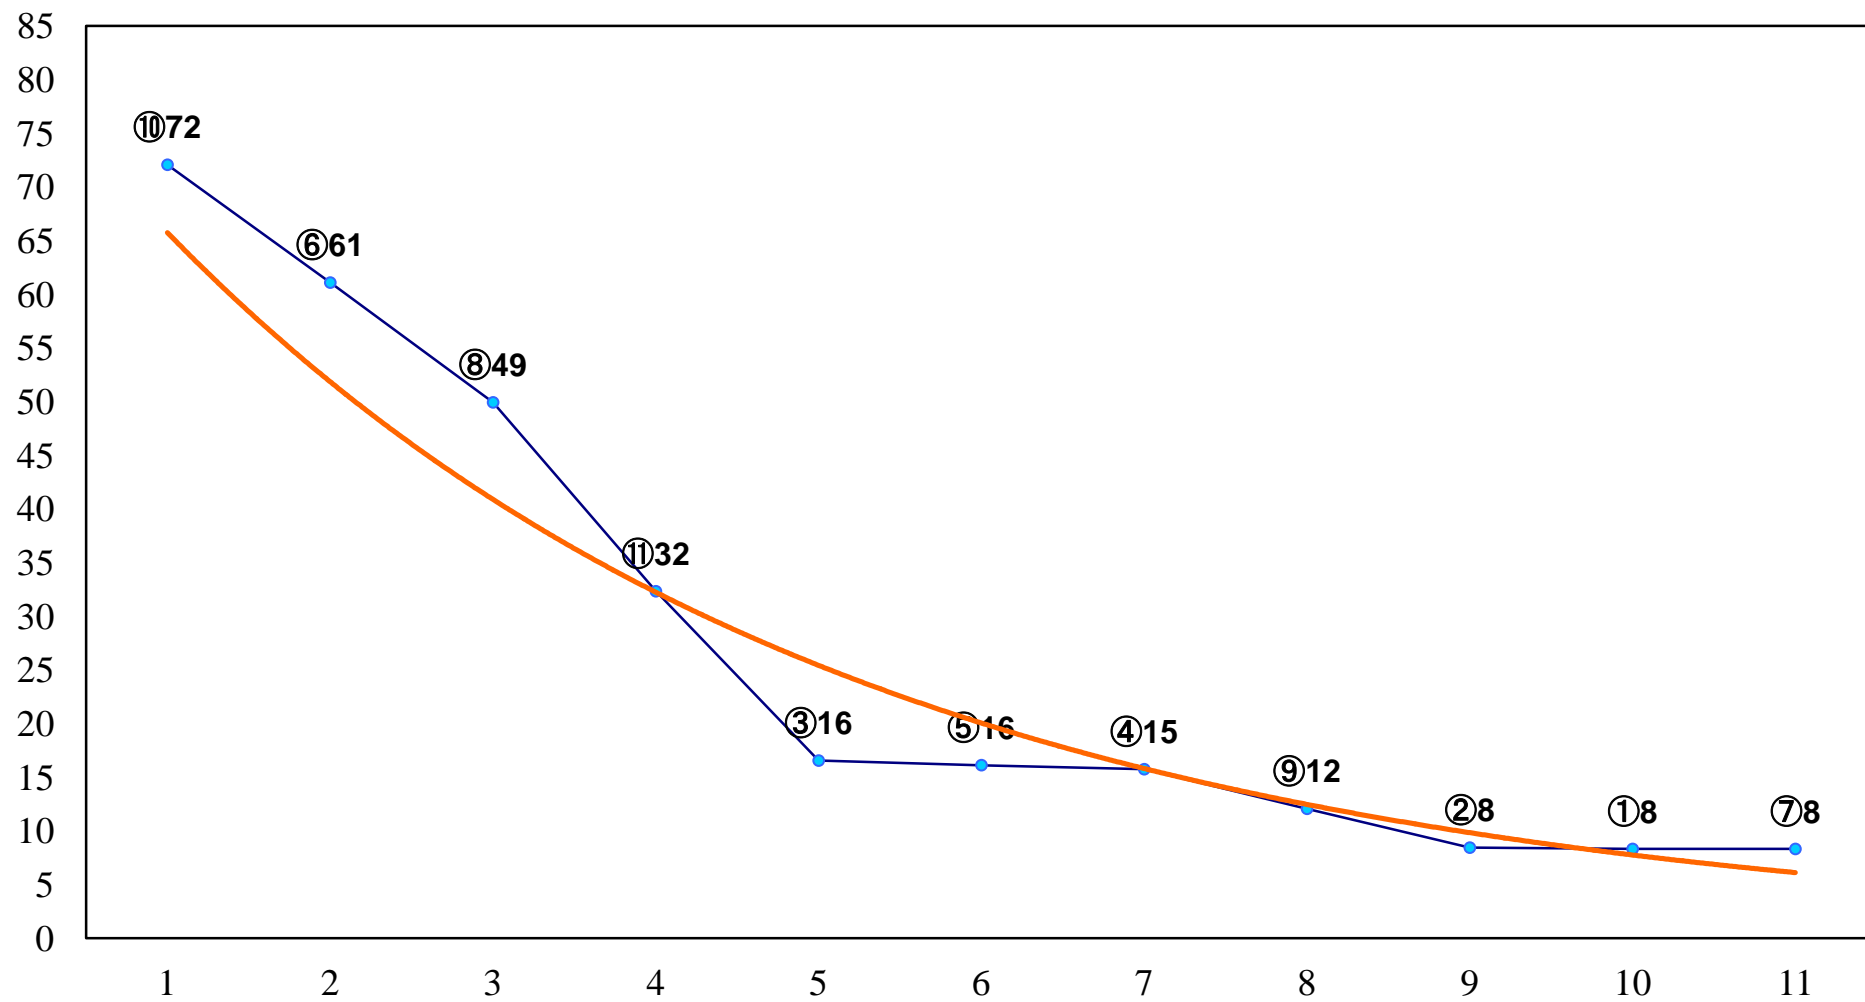

2018年03月15日(木) 船橋競馬 7R 17:45  
C2選抜馬 左1000m

2018年03月15日(木) 船橋競馬 8R 18:20  
C1選抜馬ア 左1200m

2018年03月15日(木) 船橋競馬 9R 18:55  
レディスセレクションB2B3選抜牝馬 左1500m

2018年03月15日(木) 船橋競馬 10R 19:30  
J交 ベストビット特別3歳未格選抜馬中央 左1600m