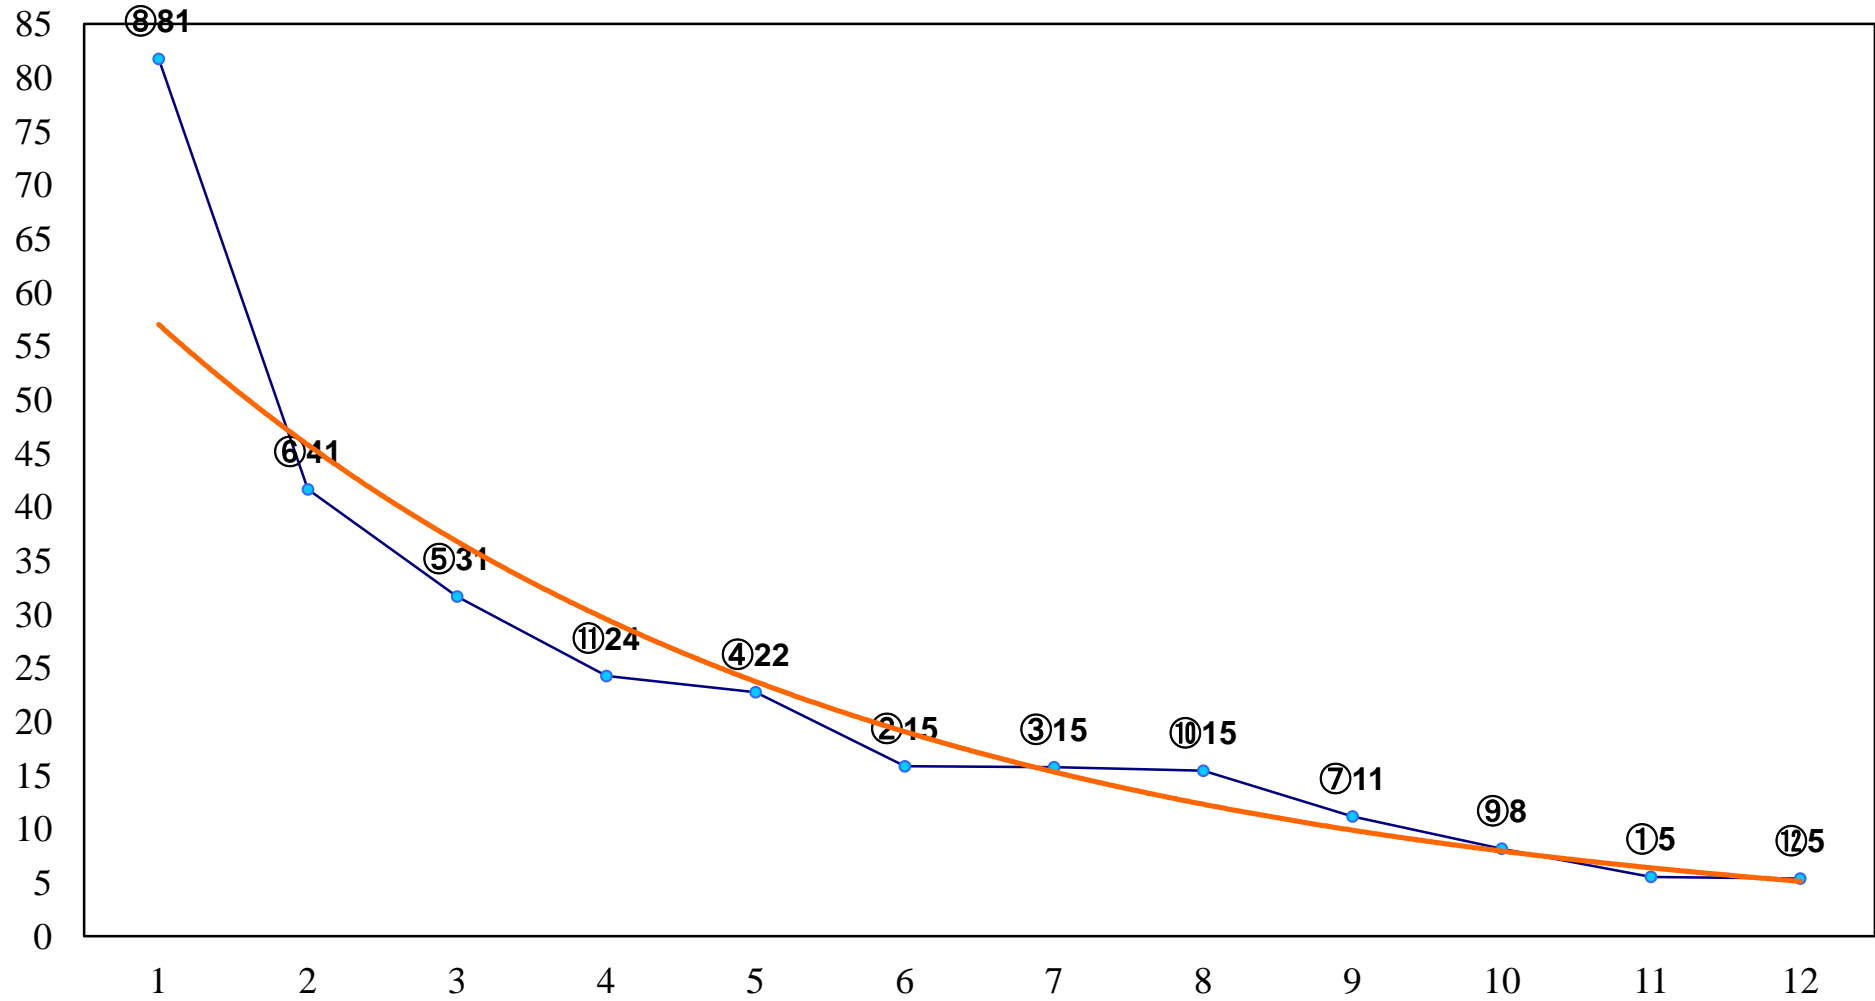

2018年03月15日(木) 船橋競馬 1R 14:45  
C3四五 左1500m

2018年03月15日(木) 船橋競馬 3R 15:45  
C3二 三ア 左1500m

2018年03月15日(木) 船橋競馬 4R 16:15  
C3ニ 三イ 左1500m

2018年03月15日(木) 船橋競馬 5R 16:45  
新検見川スナックよりみち開店2C2八 九 左1200m

2018年03月15日(木) 船橋競馬 6R 17:15  
C2八九 左1500m