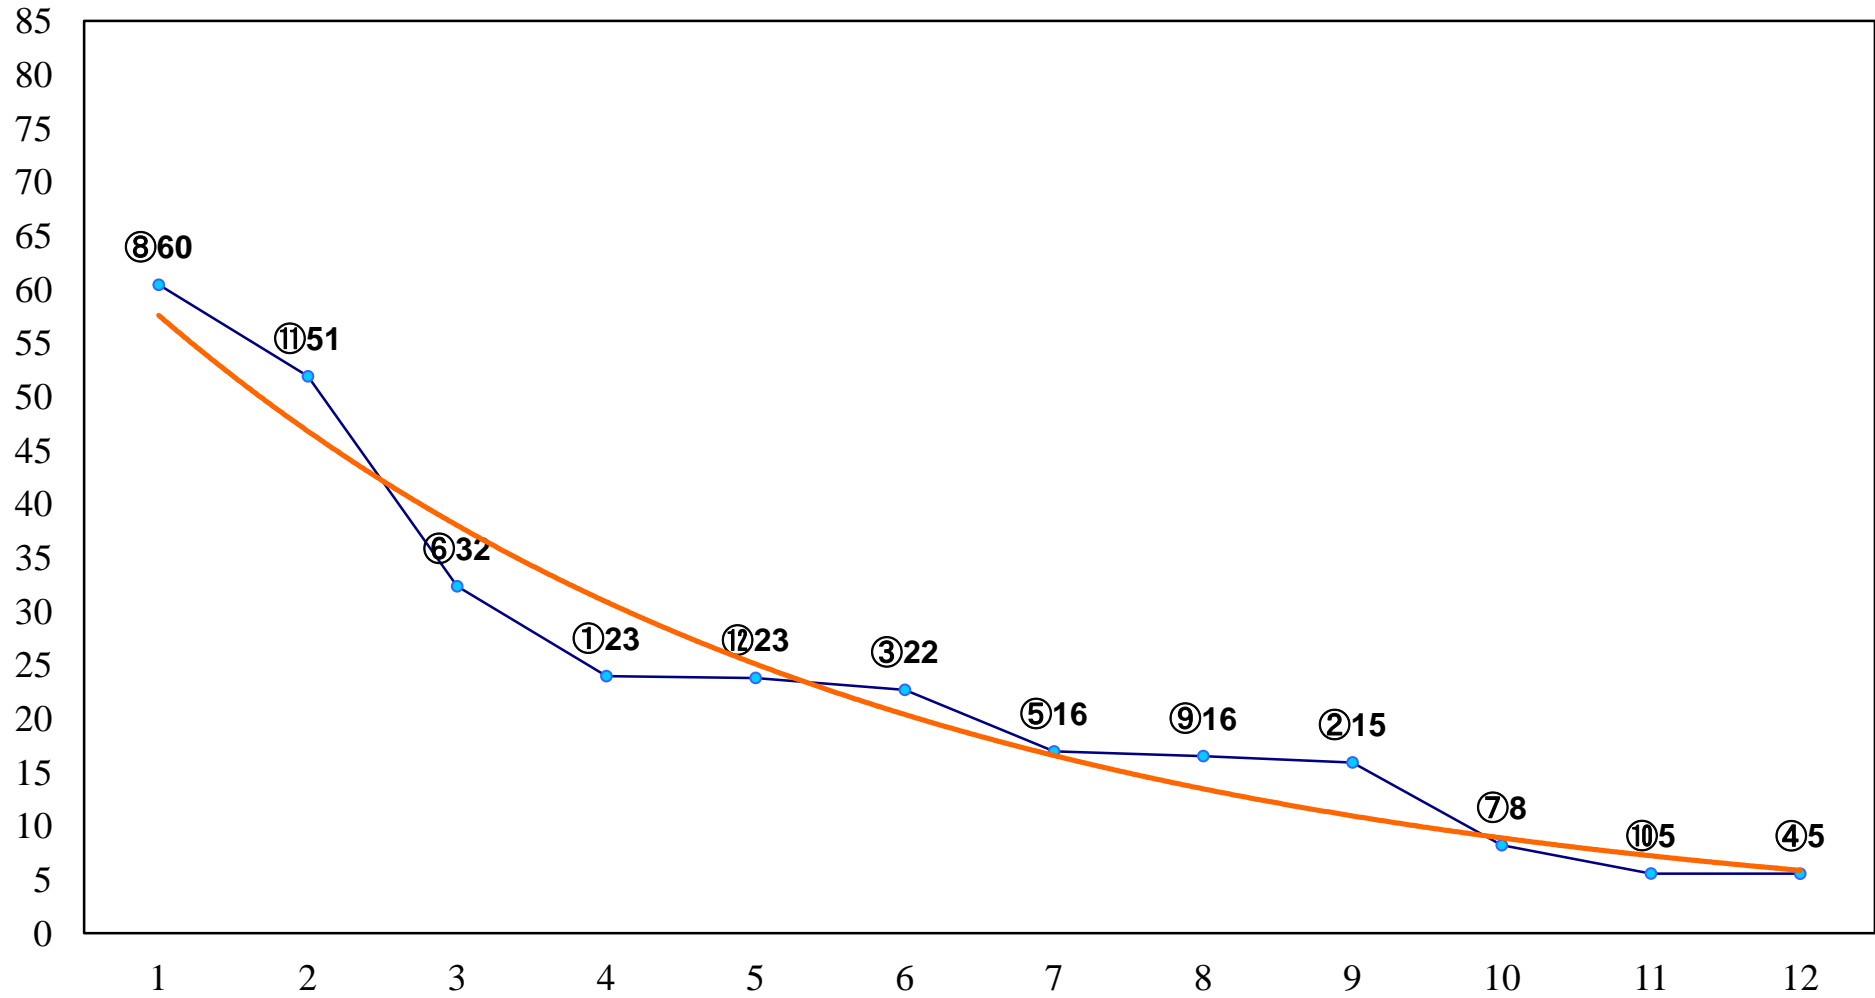

2018年03月15日(木) 船橋競馬 1R 14:45  
C3四五 左1500m

2018年03月15日(木) 船橋競馬 3R 15:45  
C3二 三ア 左1500m

2018年03月15日(木) 船橋競馬 4R 16:15  
C3ニ 三イ 左1500m

2018年03月15日(木) 船橋競馬 5R 16:45  
新検見川スナックよりみち開店2C2八 九 左1200m

2018年03月15日(木) 船橋競馬 6R 17:15  
C2八九 左1500m