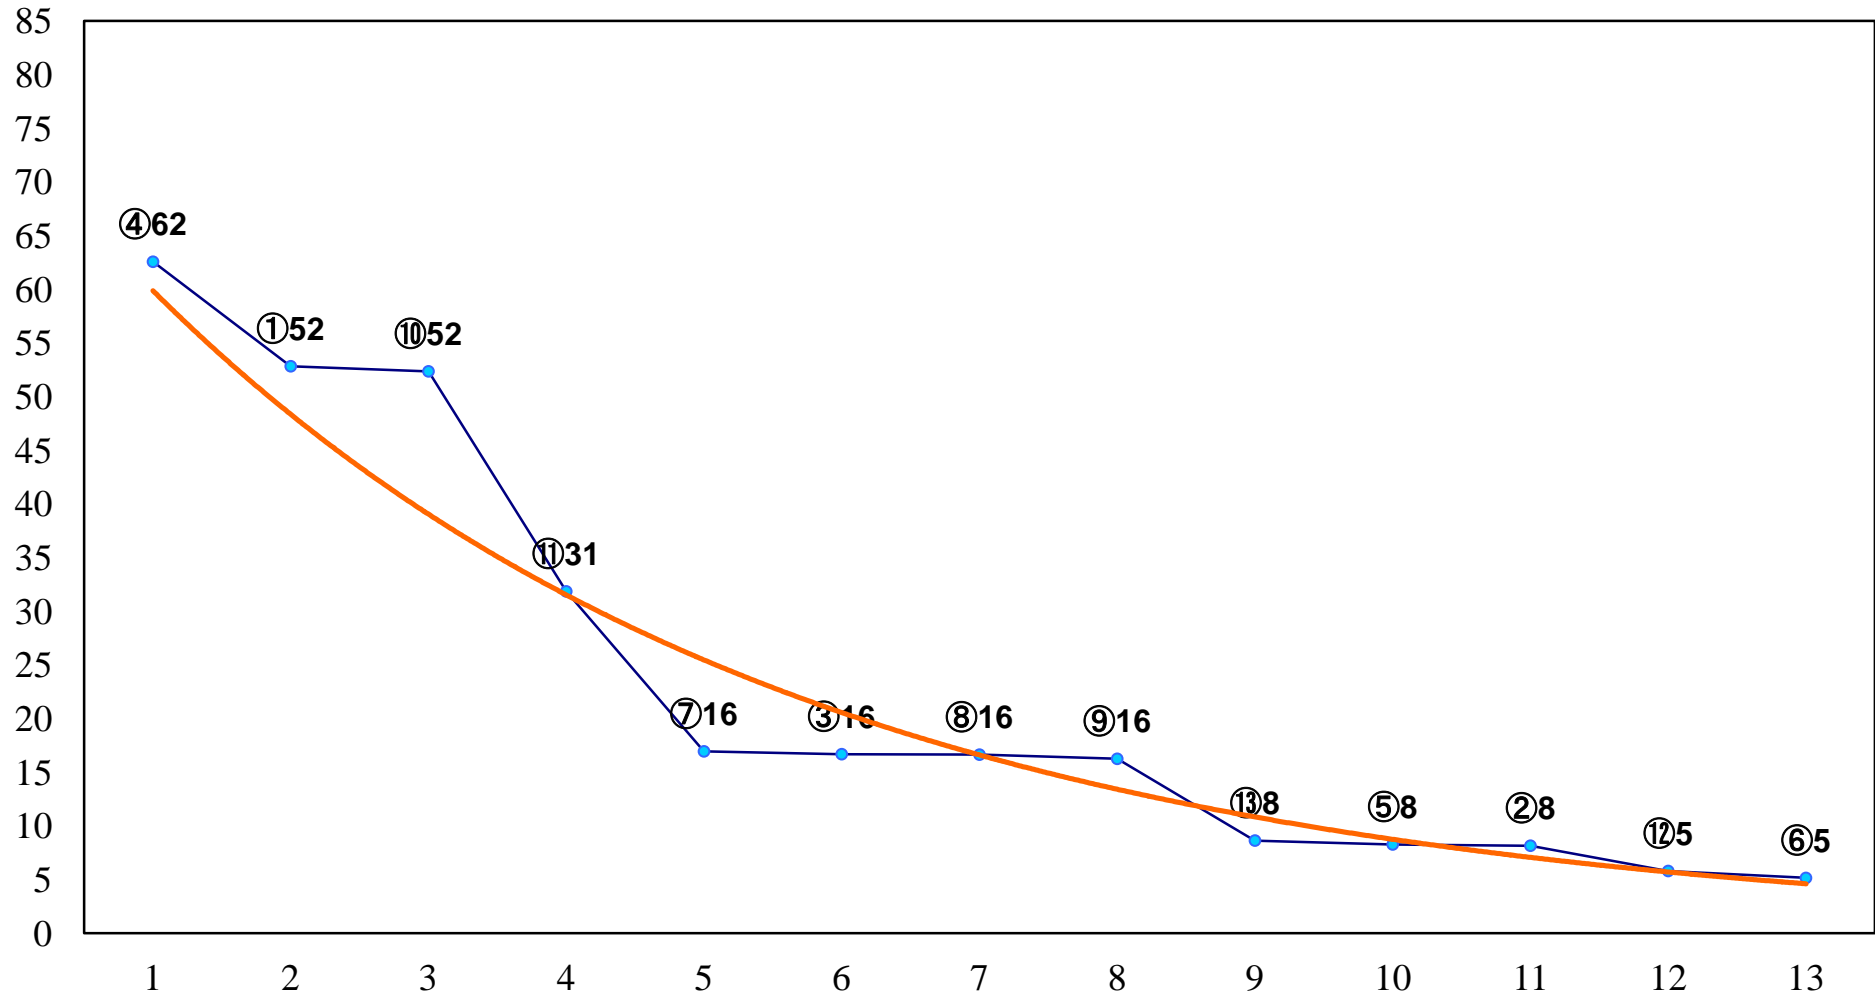

2018年03月15日(木) 船橋競馬 7R 17:45
C2選抜馬 左1000m