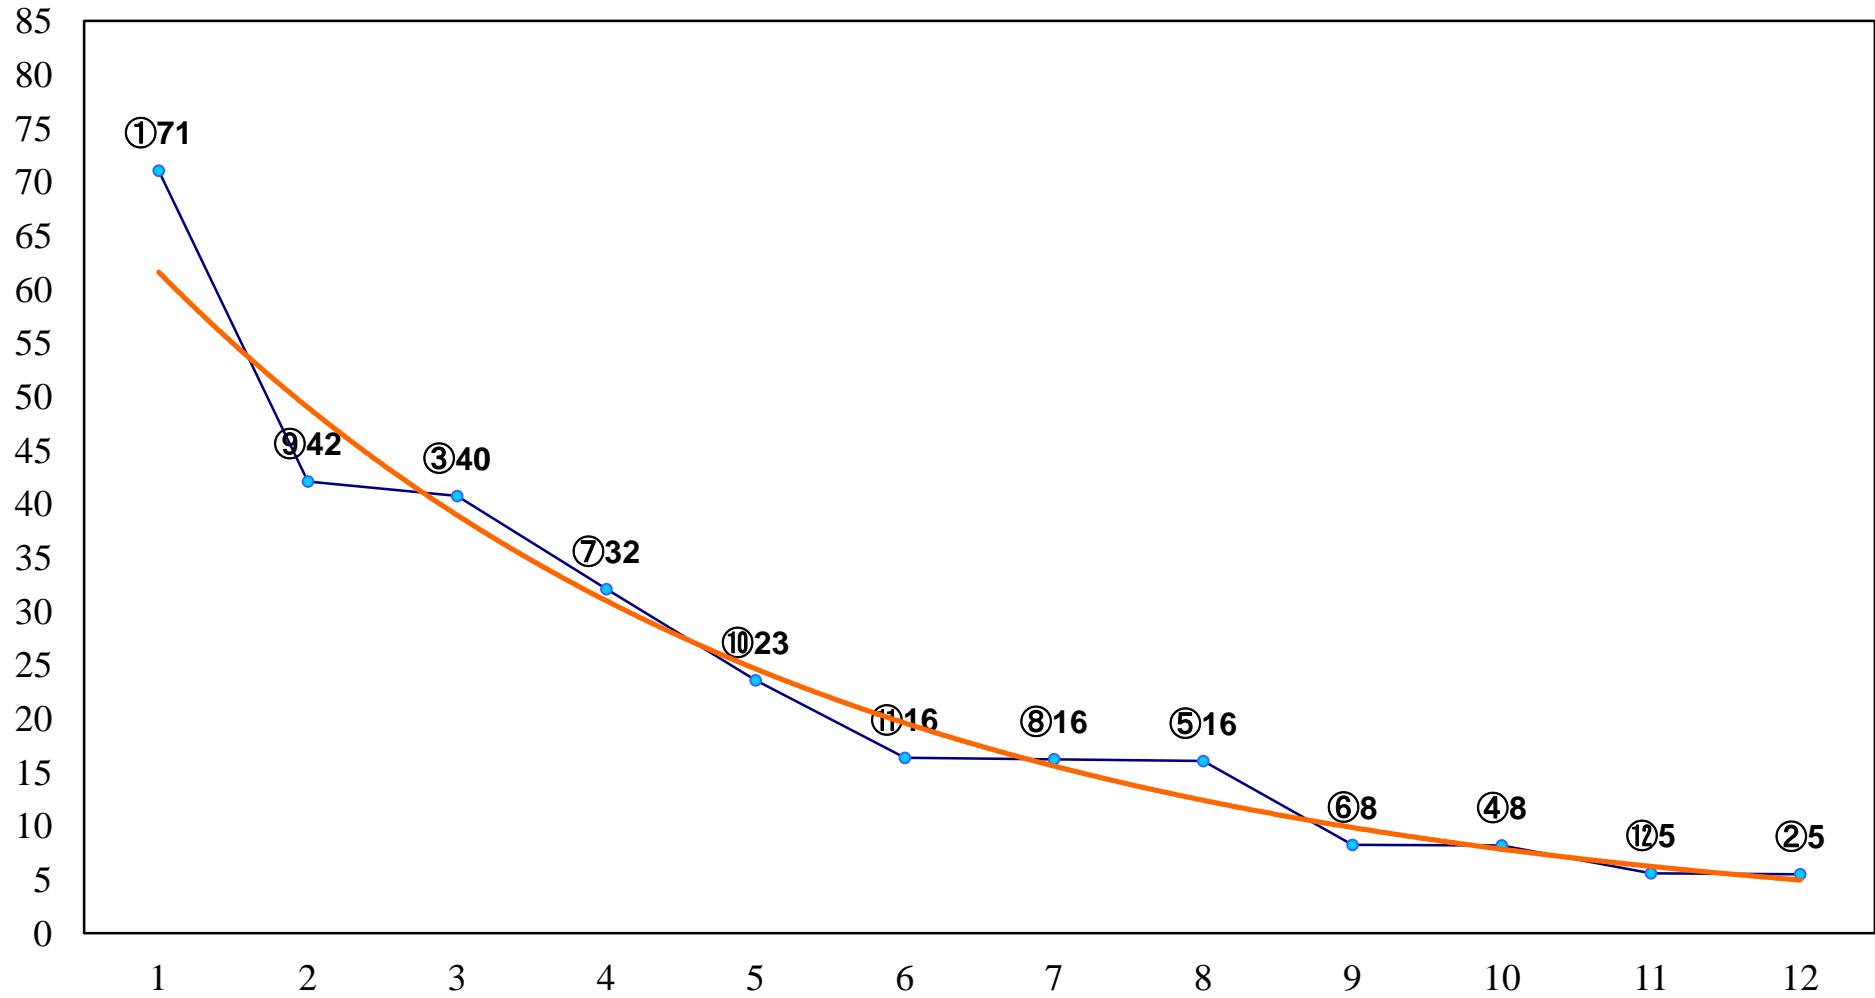

2018年03月15日(木) 船橋競馬 1R 14:45  
C3四五 左1500m

2018年03月15日(木) 船橋競馬 3R 15:45  
C3二 三ア 左1500m

2018年03月15日(木) 船橋競馬 4R 16:15  
C3ニ 三イ 左1500m

2018年03月15日(木) 船橋競馬 5R 16:45  
新検見川スナックよりみち開店2C2八 九 左1200m

2018年03月15日(木) 船橋競馬 6R 17:15  
C2八九 左1500m