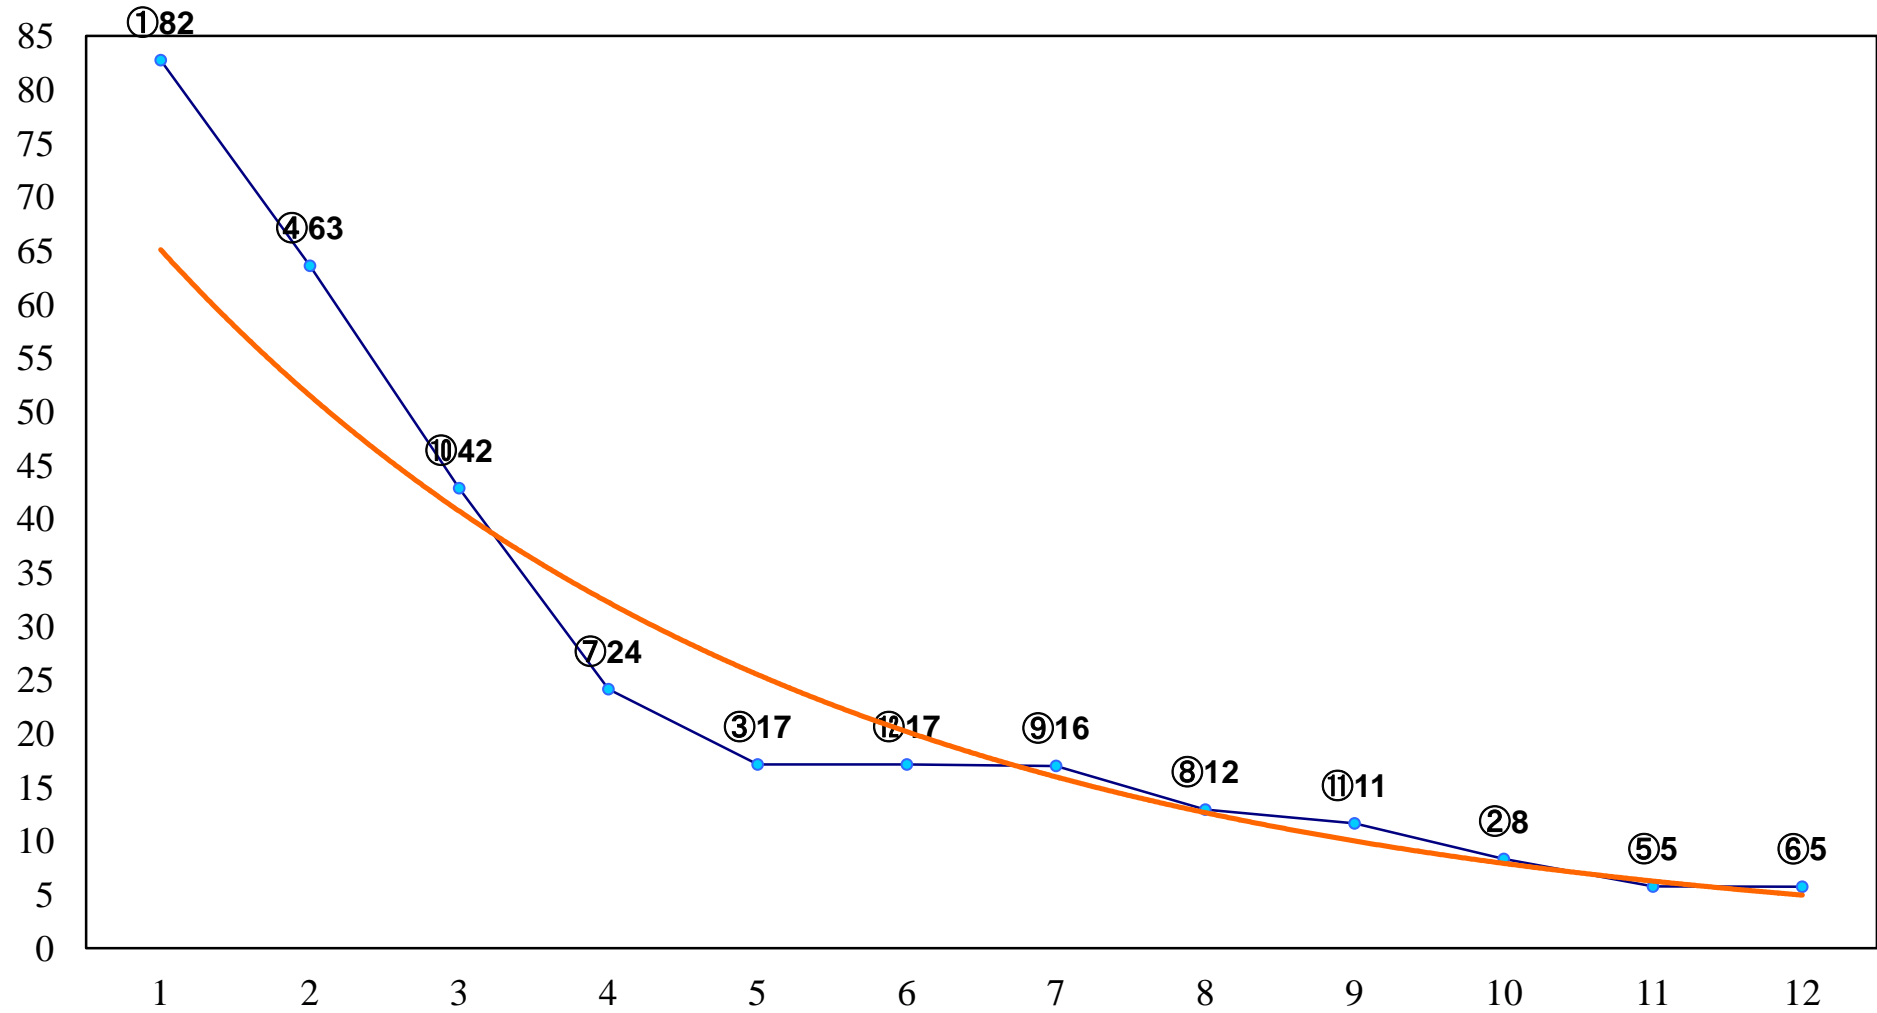

2018年03月20日(火) 浦和競馬 9R 15:25
埼玉県養鶏協会長賞C1六七八 左1400m