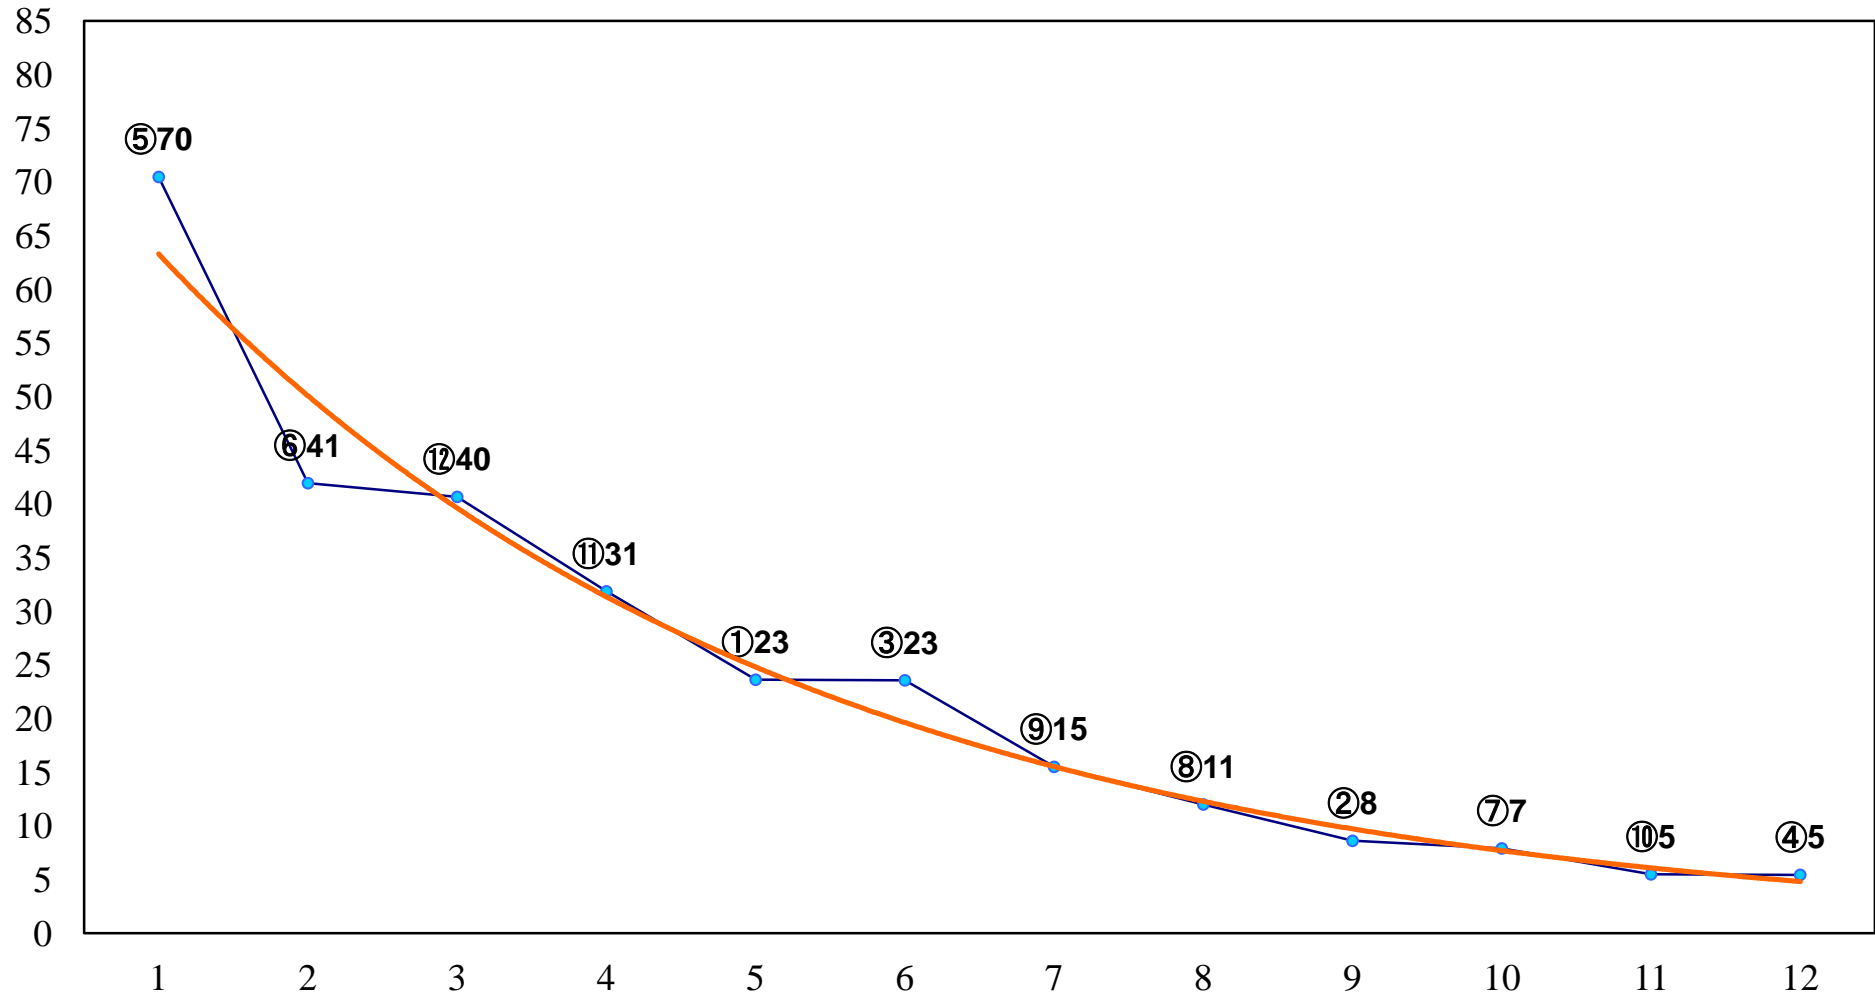

2018年03月20日(火) 浦和競馬 1R 11:10
C3八九 左1400m

2018年03月20日(火) 浦和競馬 2R 11:40
C3八九 左1400m

2018年03月20日(火) 浦和競馬 3R 12:10
C2六七 左1400m

2018年03月20日(火) 浦和競馬 4R 12:40
C2六七 左1400m

2018年03月20日(火) 浦和競馬 5R 13:10
C1六七八 左1400m