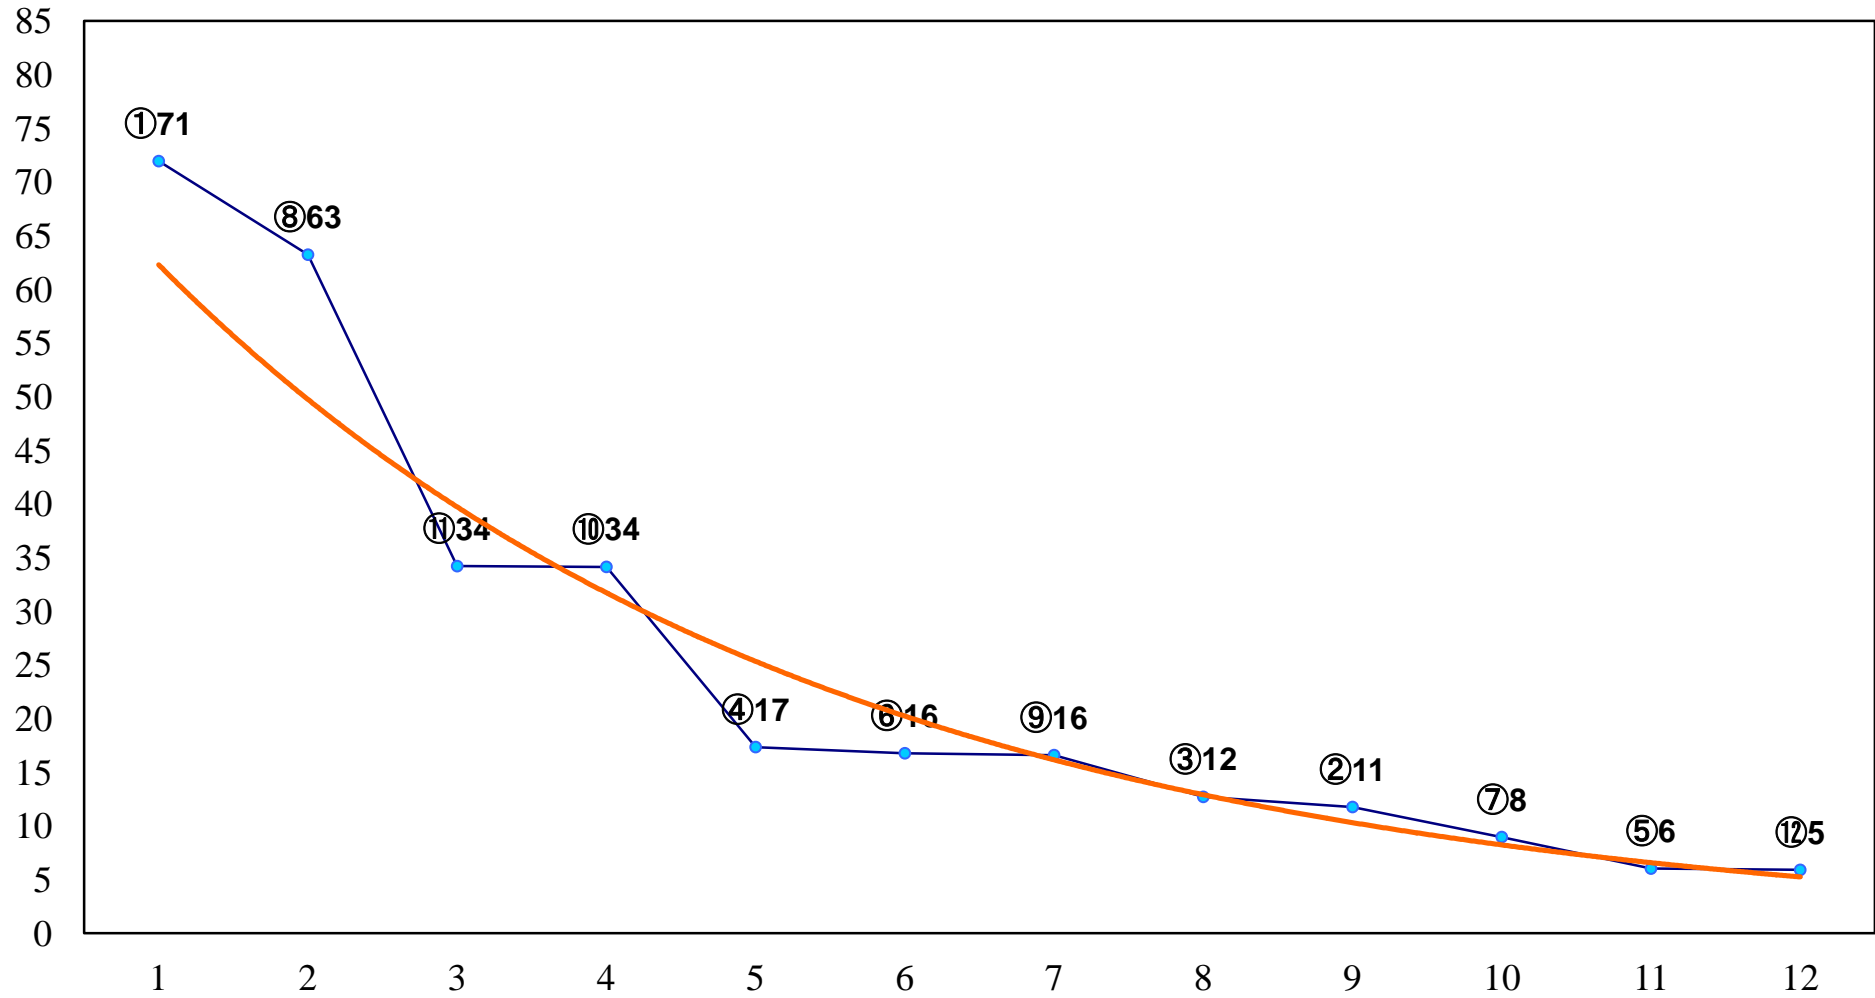

2018年03月20日(火) 浦和競馬 1R 11:10
C3八九 左1400m

2018年03月20日(火) 浦和競馬 2R 11:40
C3八九 左1400m

2018年03月20日(火) 浦和競馬 3R 12:10
C2六七 左1400m

2018年03月20日(火) 浦和競馬 4R 12:40
C2六七 左1400m

2018年03月20日(火) 浦和競馬 5R 13:10
C1六七八 左1400m