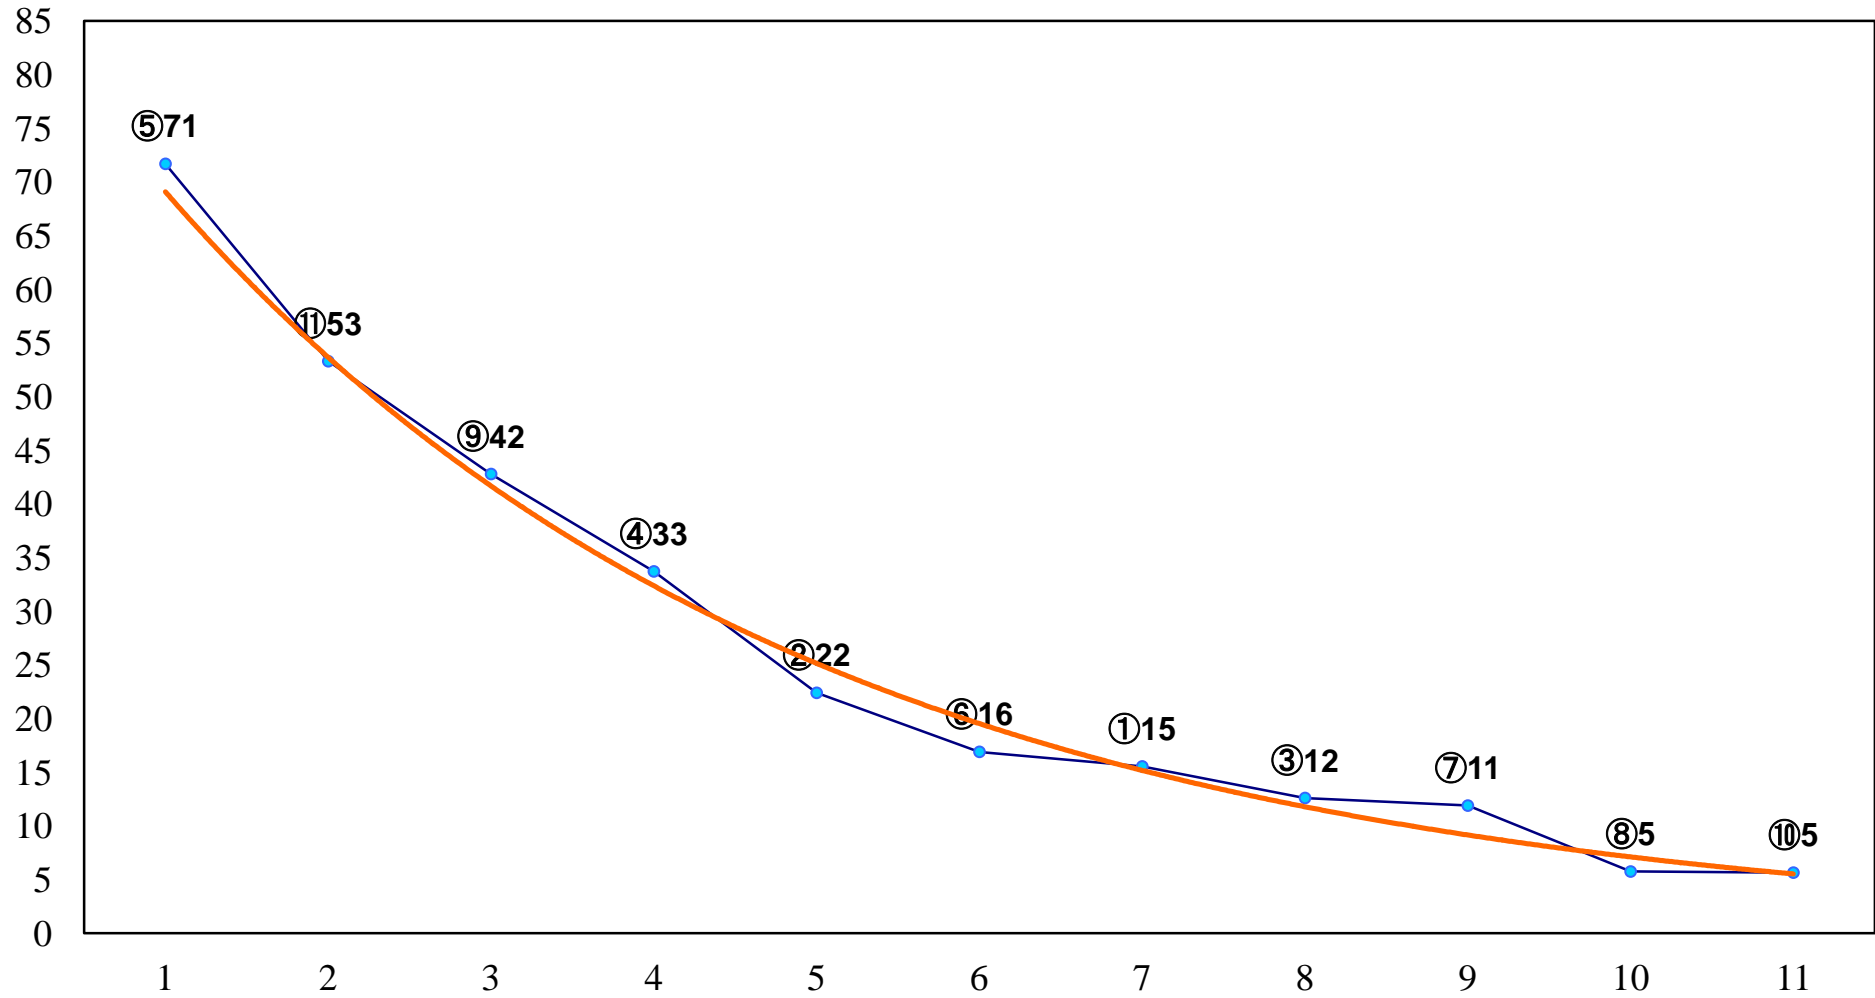

2018年03月20日(火) 浦和競馬 1R 11:10
C3八九 左1400m

2018年03月20日(火) 浦和競馬 2R 11:40
C3八九 左1400m

2018年03月20日(火) 浦和競馬 3R 12:10
C2六七 左1400m

2018年03月20日(火) 浦和競馬 4R 12:40
C2六七 左1400m

2018年03月20日(火) 浦和競馬 5R 13:10
C1六七八 左1400m