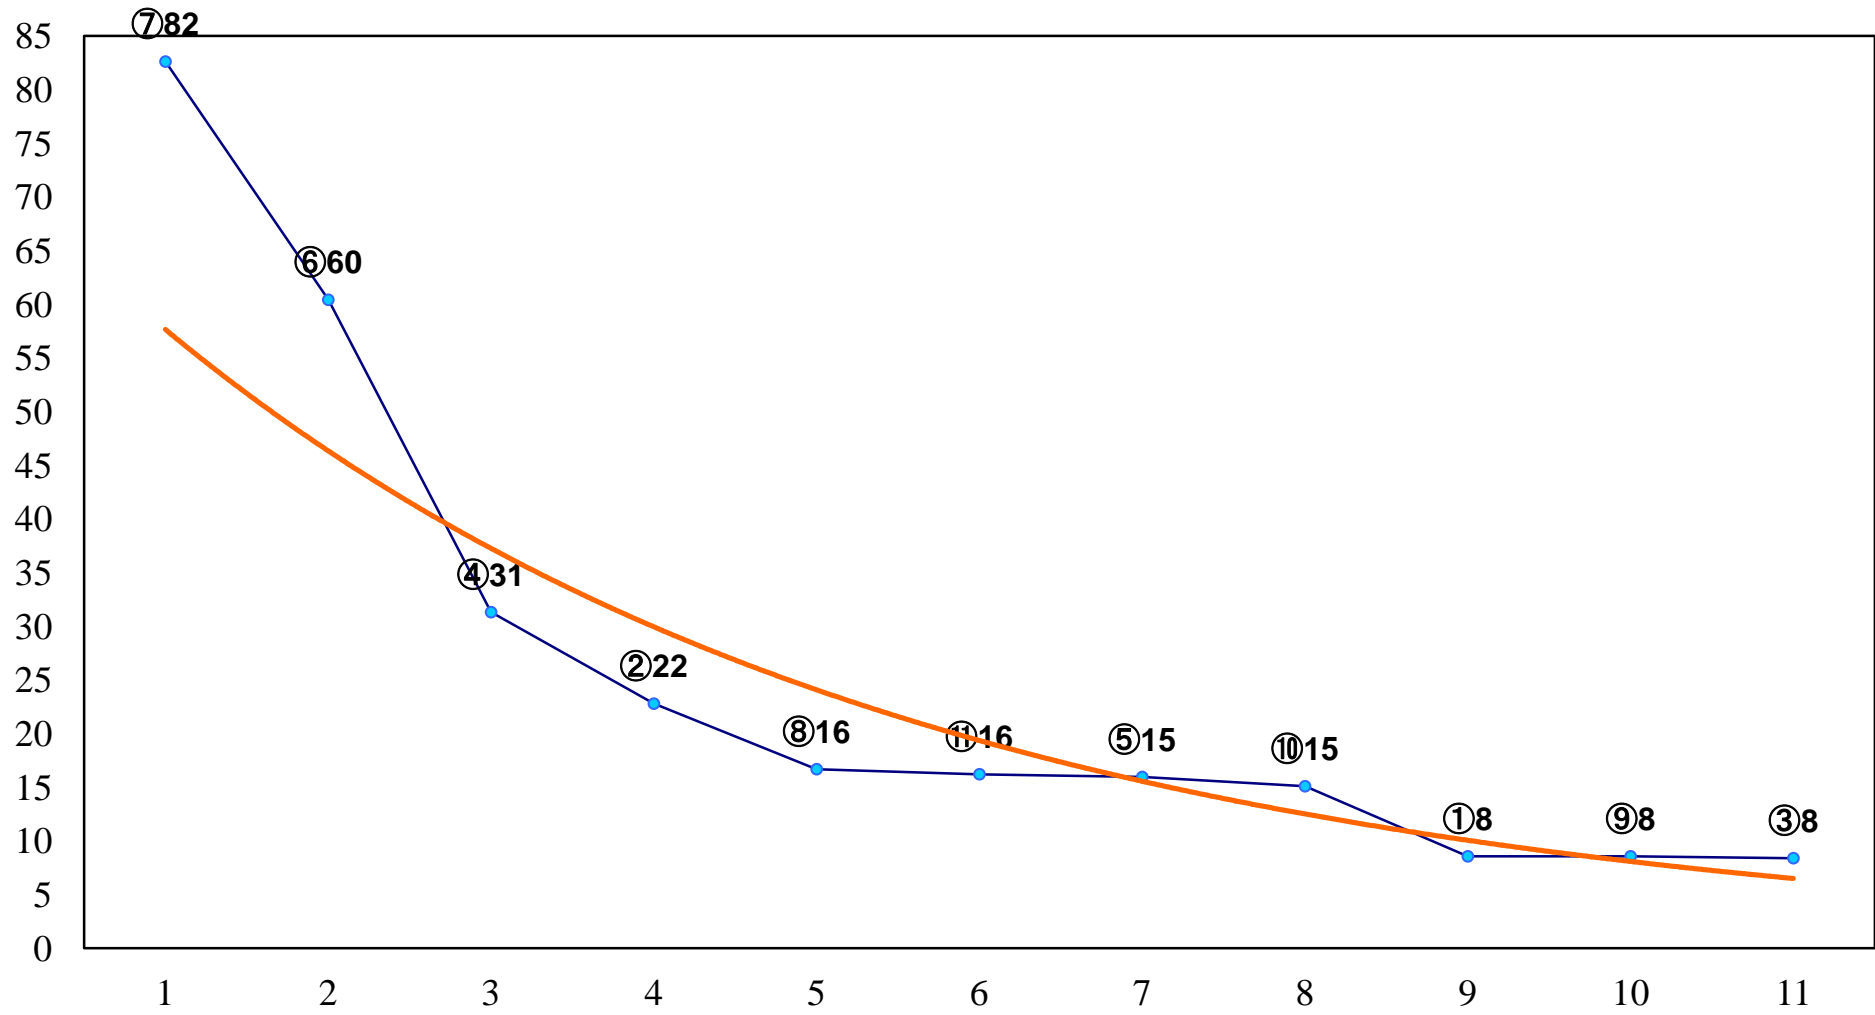

2018年03月20日(火) 浦和競馬 6R 13:40
J交 ツインシャイン特別3歳選抜馬 左1400m