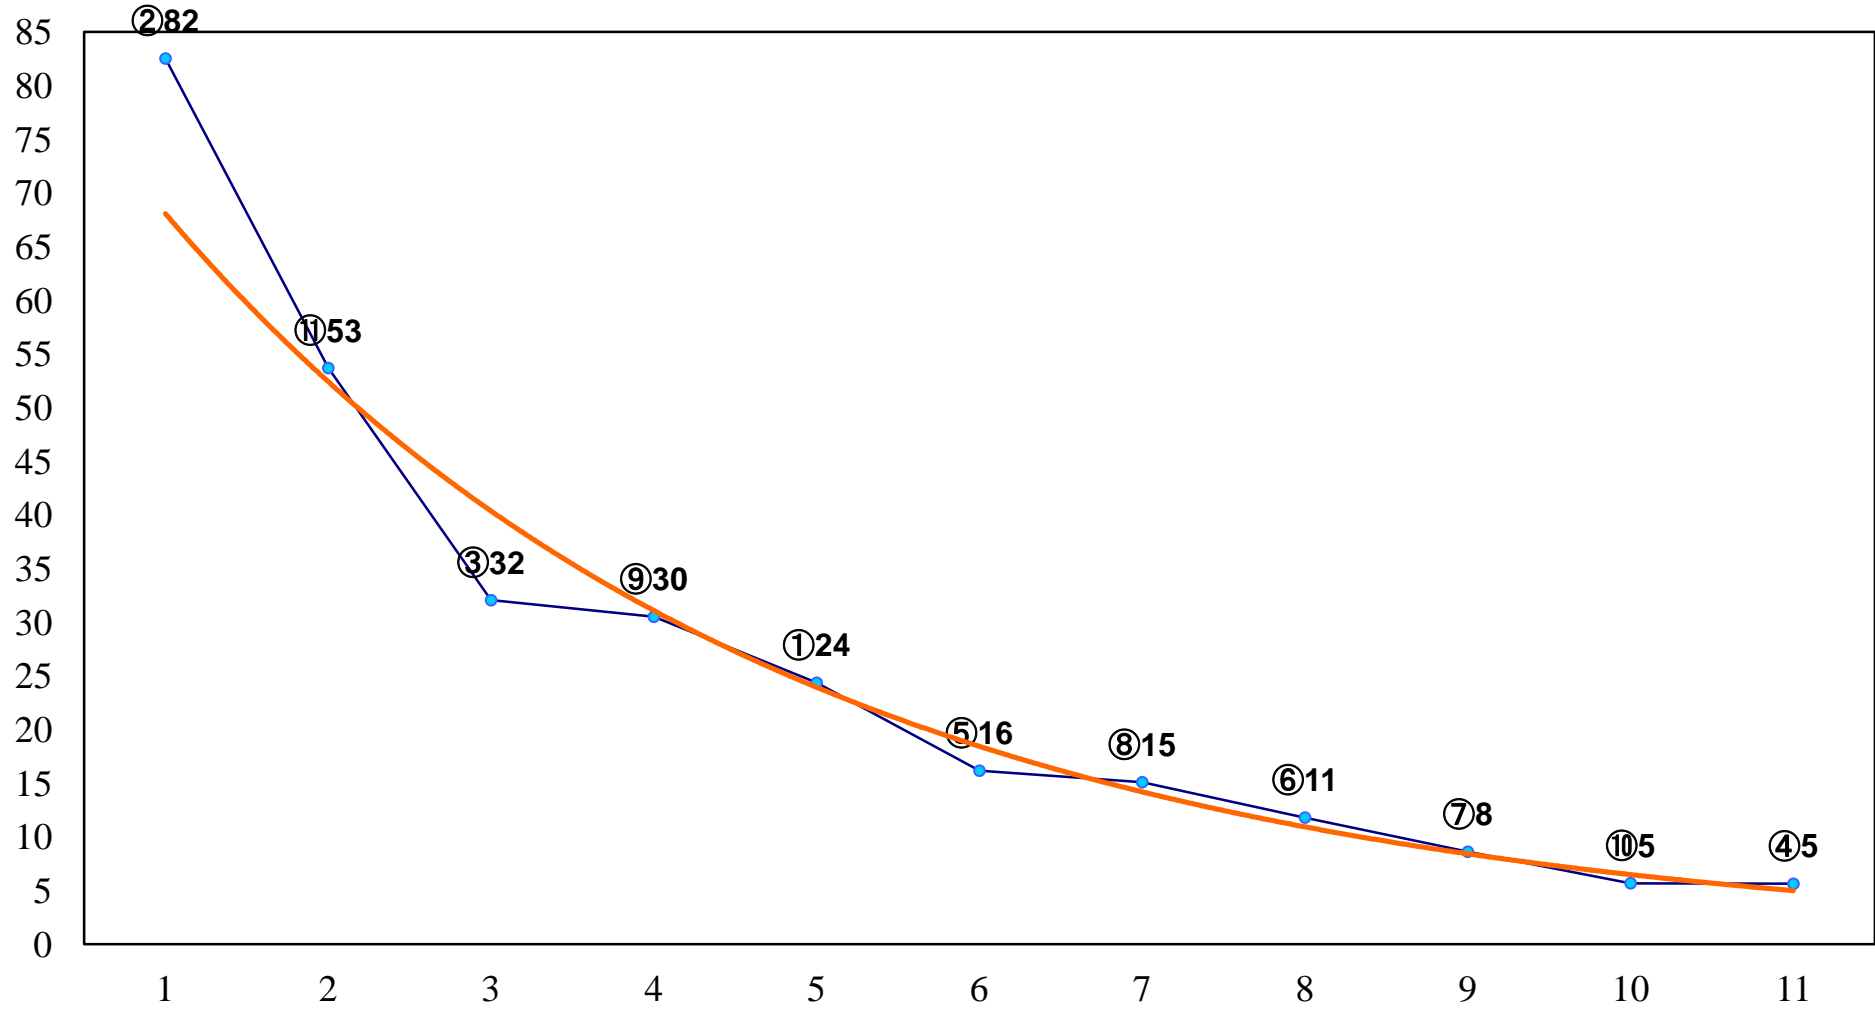

2018年03月20日(火) 浦和競馬 9R 15:25
埼玉県養鶏協会長賞C1六七八 左1400m

2018年03月20日(火) 浦和競馬 8R 14:50

C2選抜馬イ 左800m