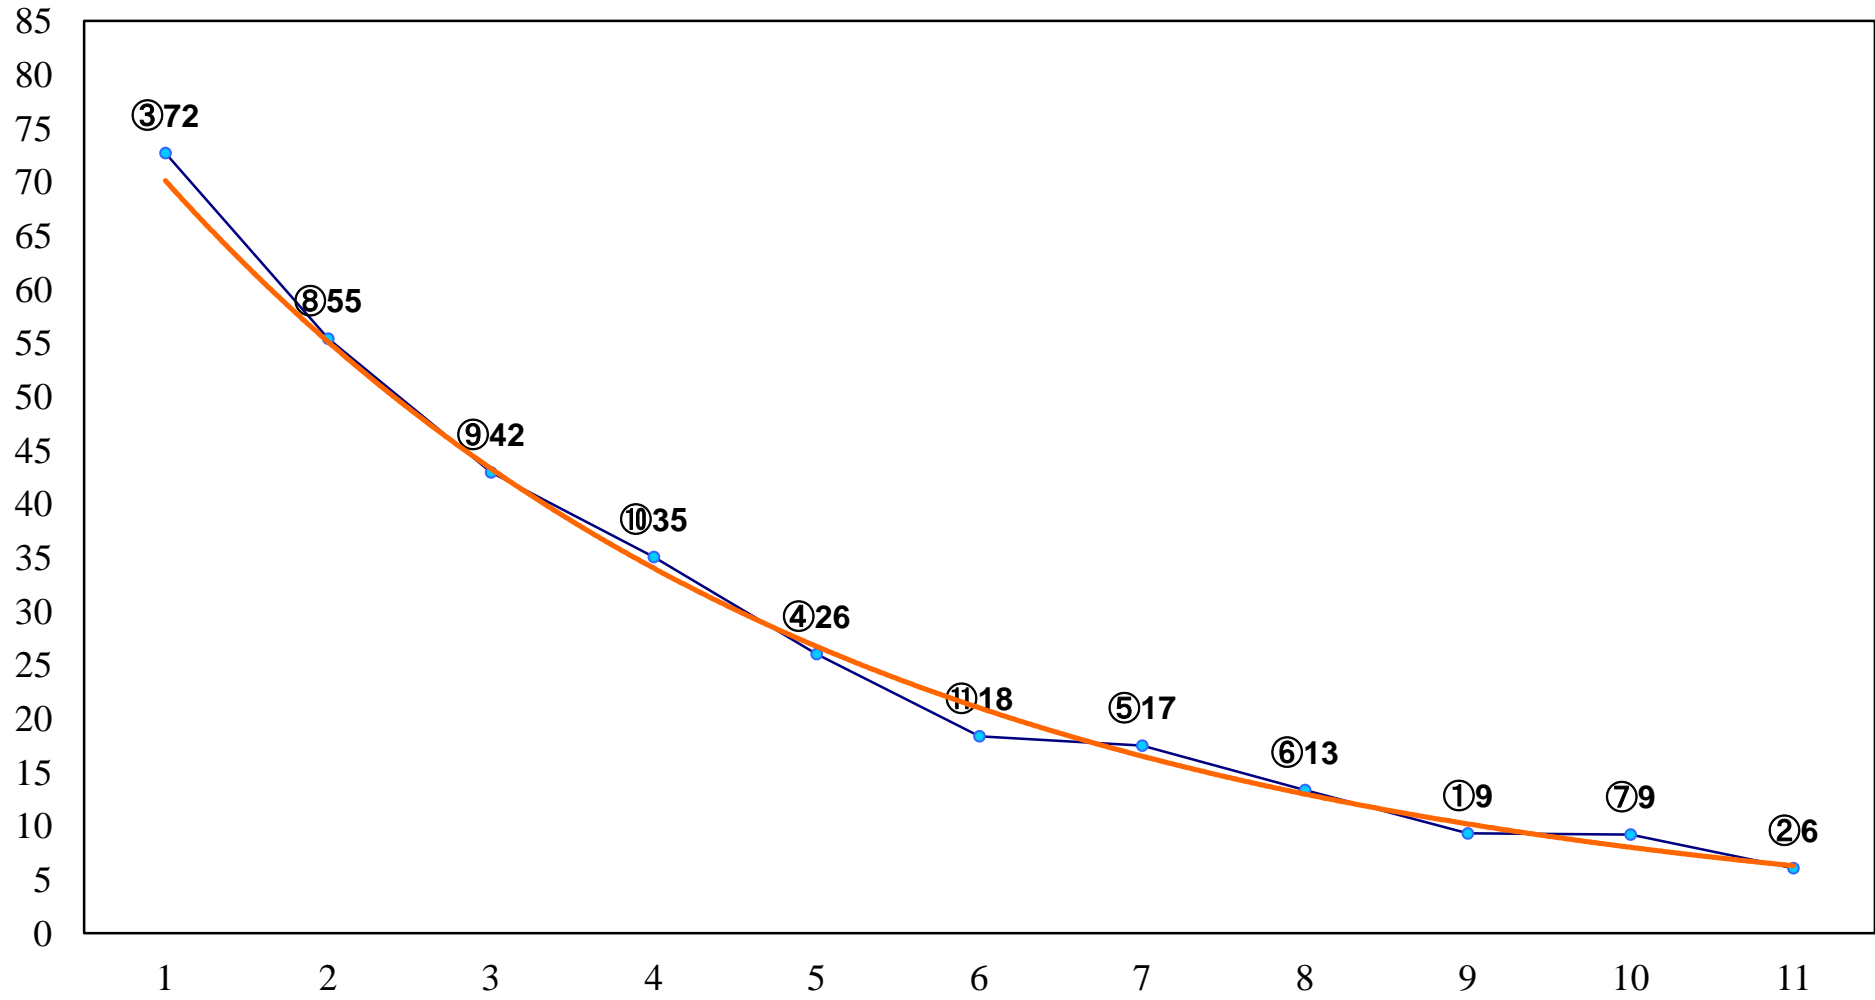

2018年03月20日(火) 浦和競馬 11R 16:35
弥生特別A2下 左1400m

2018年03月20日(火) 浦和競馬 12R 17:10
沈丁花特別B3二 左1600m