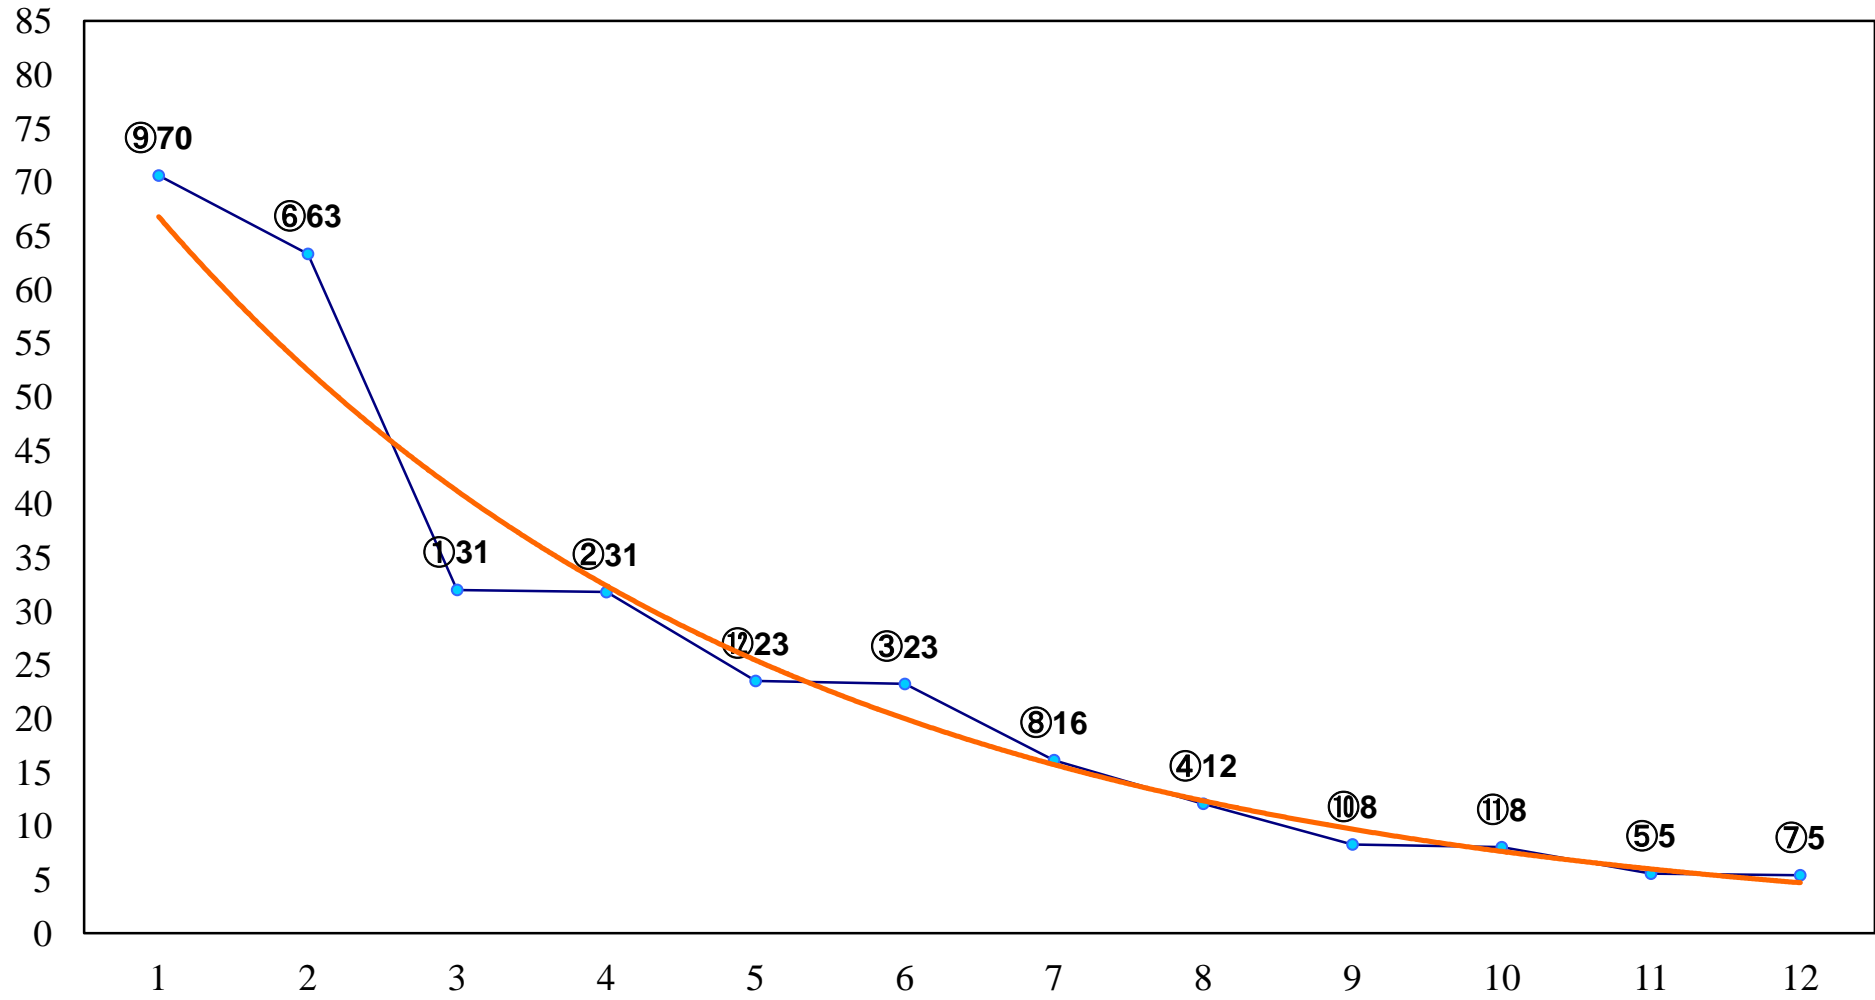

2018年03月20日(火) 浦和競馬 1R 11:10
C3八九 左1400m

2018年03月20日(火) 浦和競馬 2R 11:40
C3八九 左1400m

2018年03月20日(火) 浦和競馬 3R 12:10
C2六七 左1400m

2018年03月20日(火) 浦和競馬 4R 12:40
C2六七 左1400m

2018年03月20日(火) 浦和競馬 5R 13:10
C1六七八 左1400m