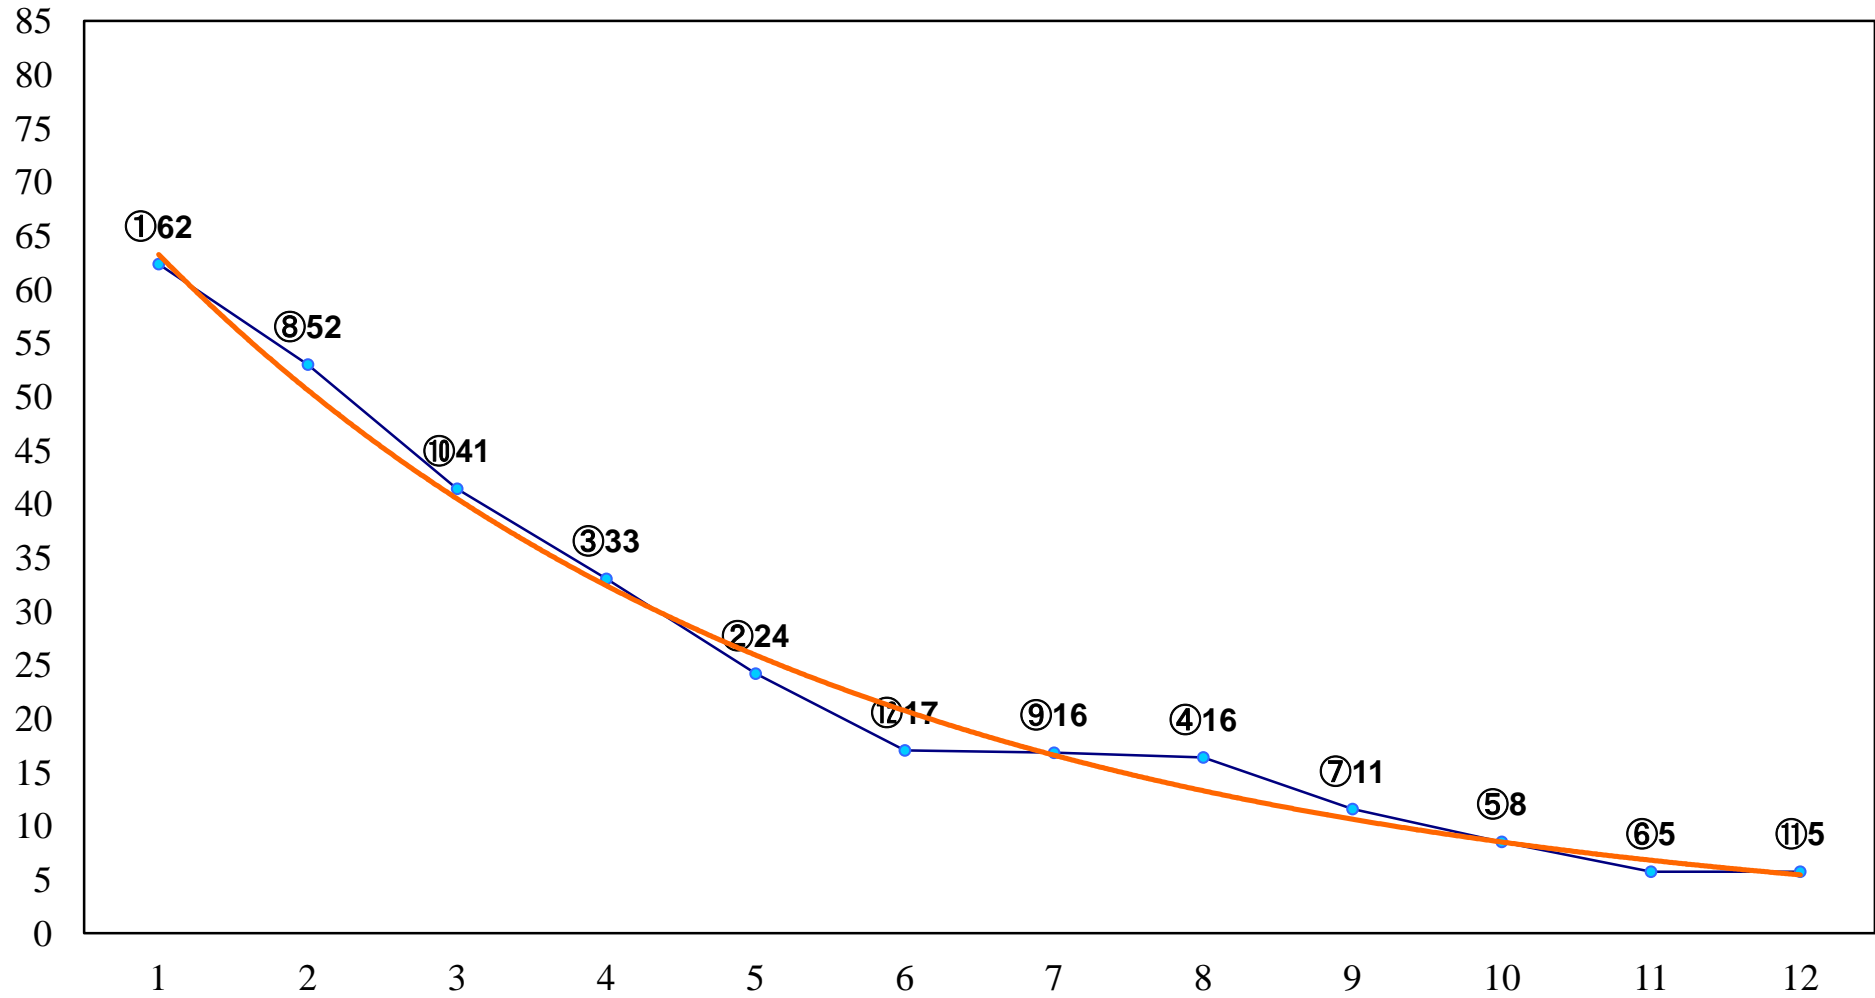

2018年03月20日(火) 浦和競馬 1R 11:10
C3八九 左1400m

2018年03月20日(火) 浦和競馬 2R 11:40
C3八九 左1400m

2018年03月20日(火) 浦和競馬 3R 12:10
C2六七 左1400m

2018年03月20日(火) 浦和競馬 4R 12:40
C2六七 左1400m

2018年03月20日(火) 浦和競馬 5R 13:10
C1六七八 左1400m