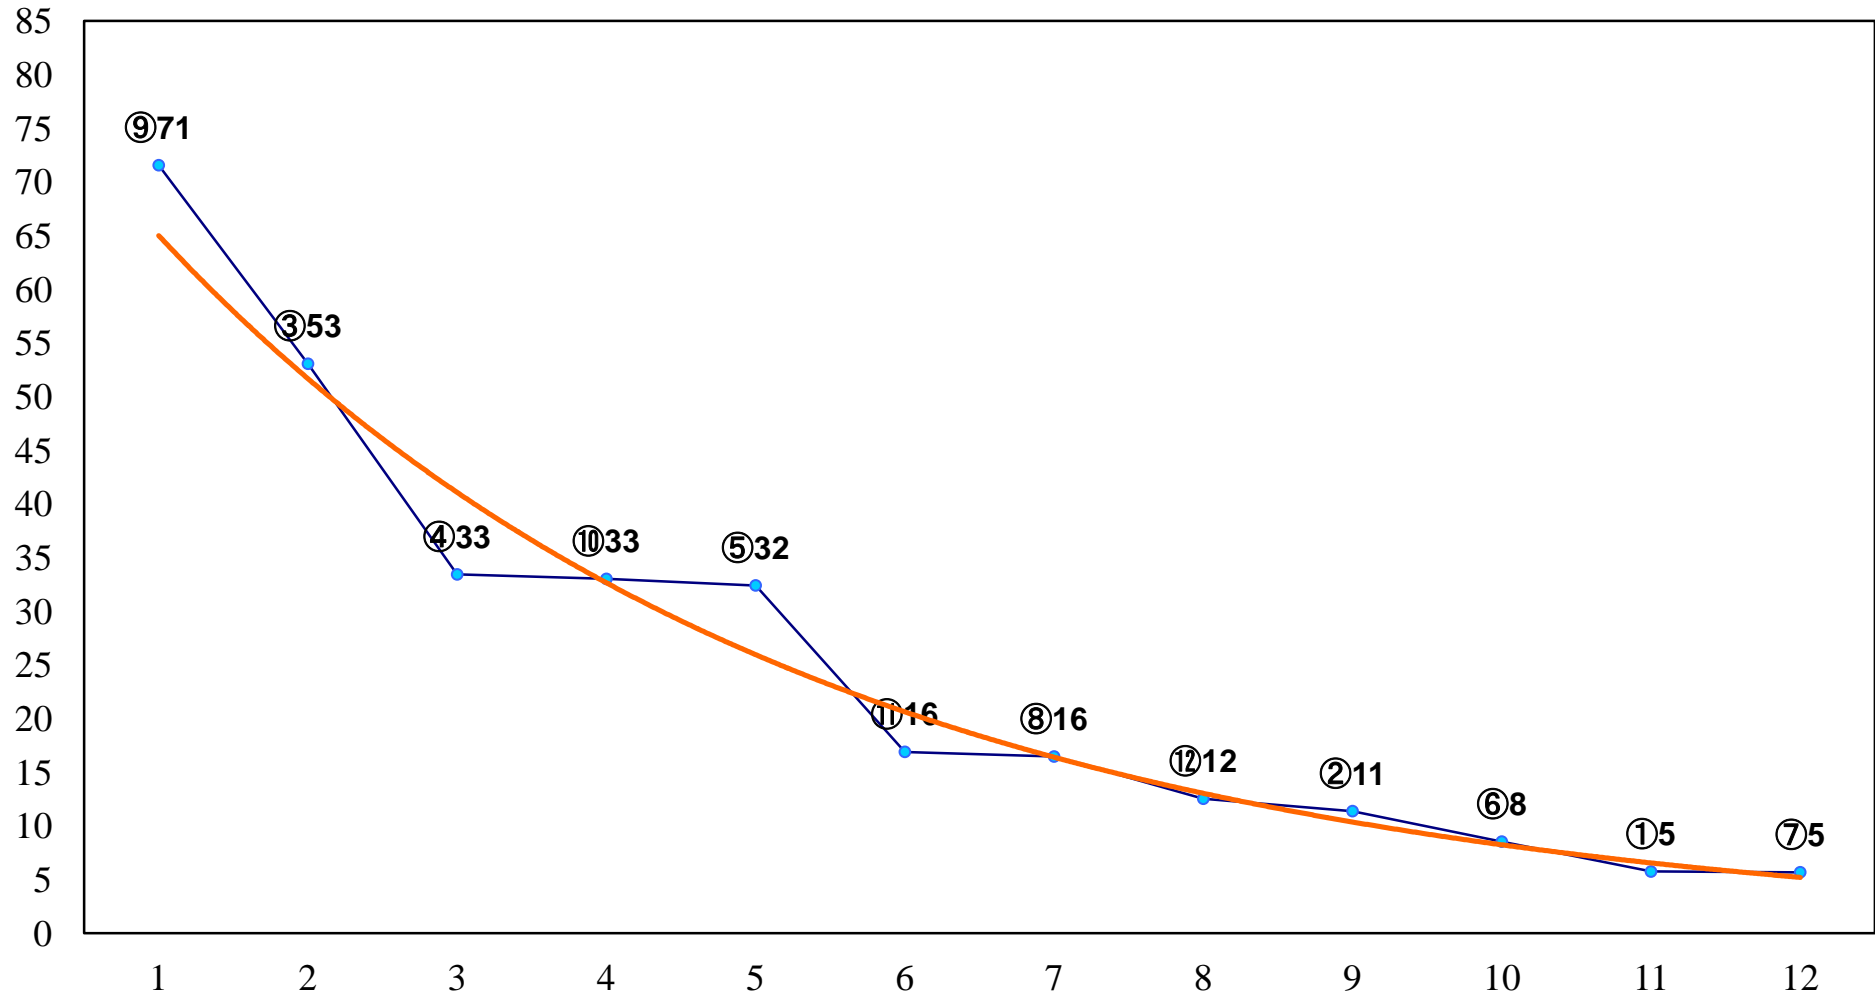

2018年03月20日(火) 浦和競馬 11R 16:35
弥生特別A2下 左1400m

2018年03月20日(火) 浦和競馬 12R 17:10
沈丁花特別B3二 左1600m