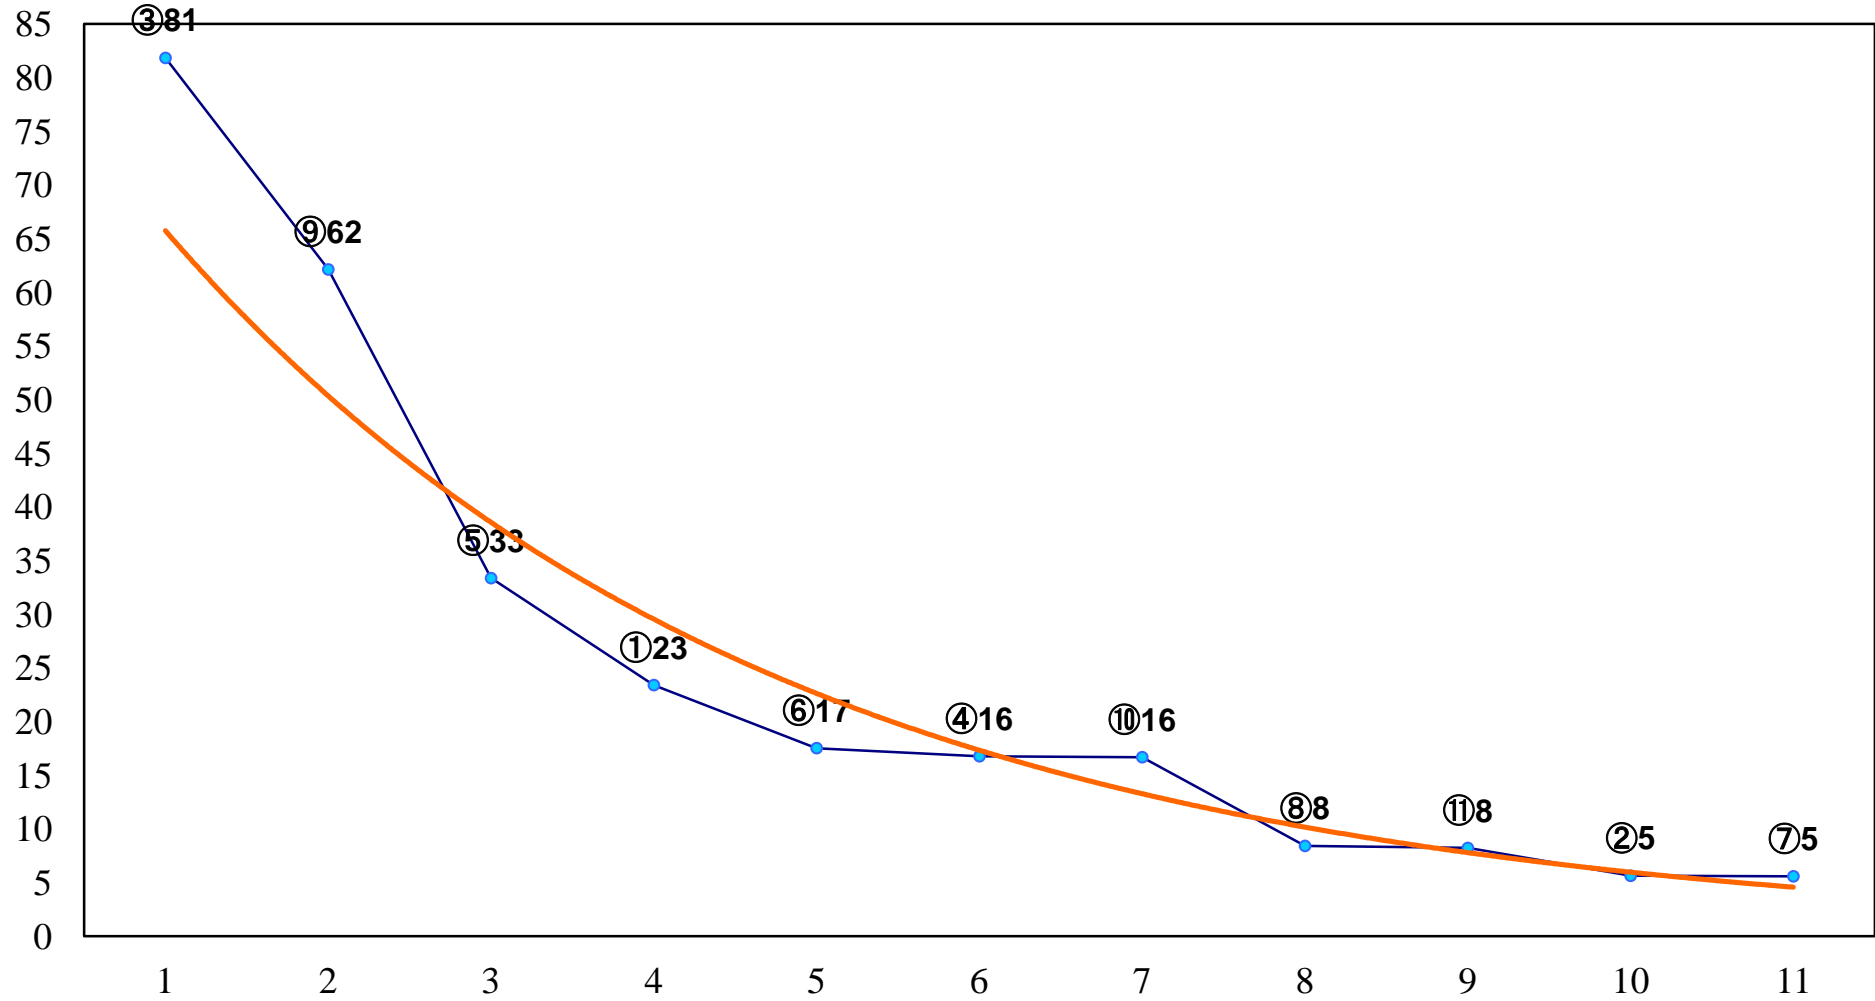

2018年03月20日(火) 浦和競馬 7R 14:15
若草特別3歳一 左1500m