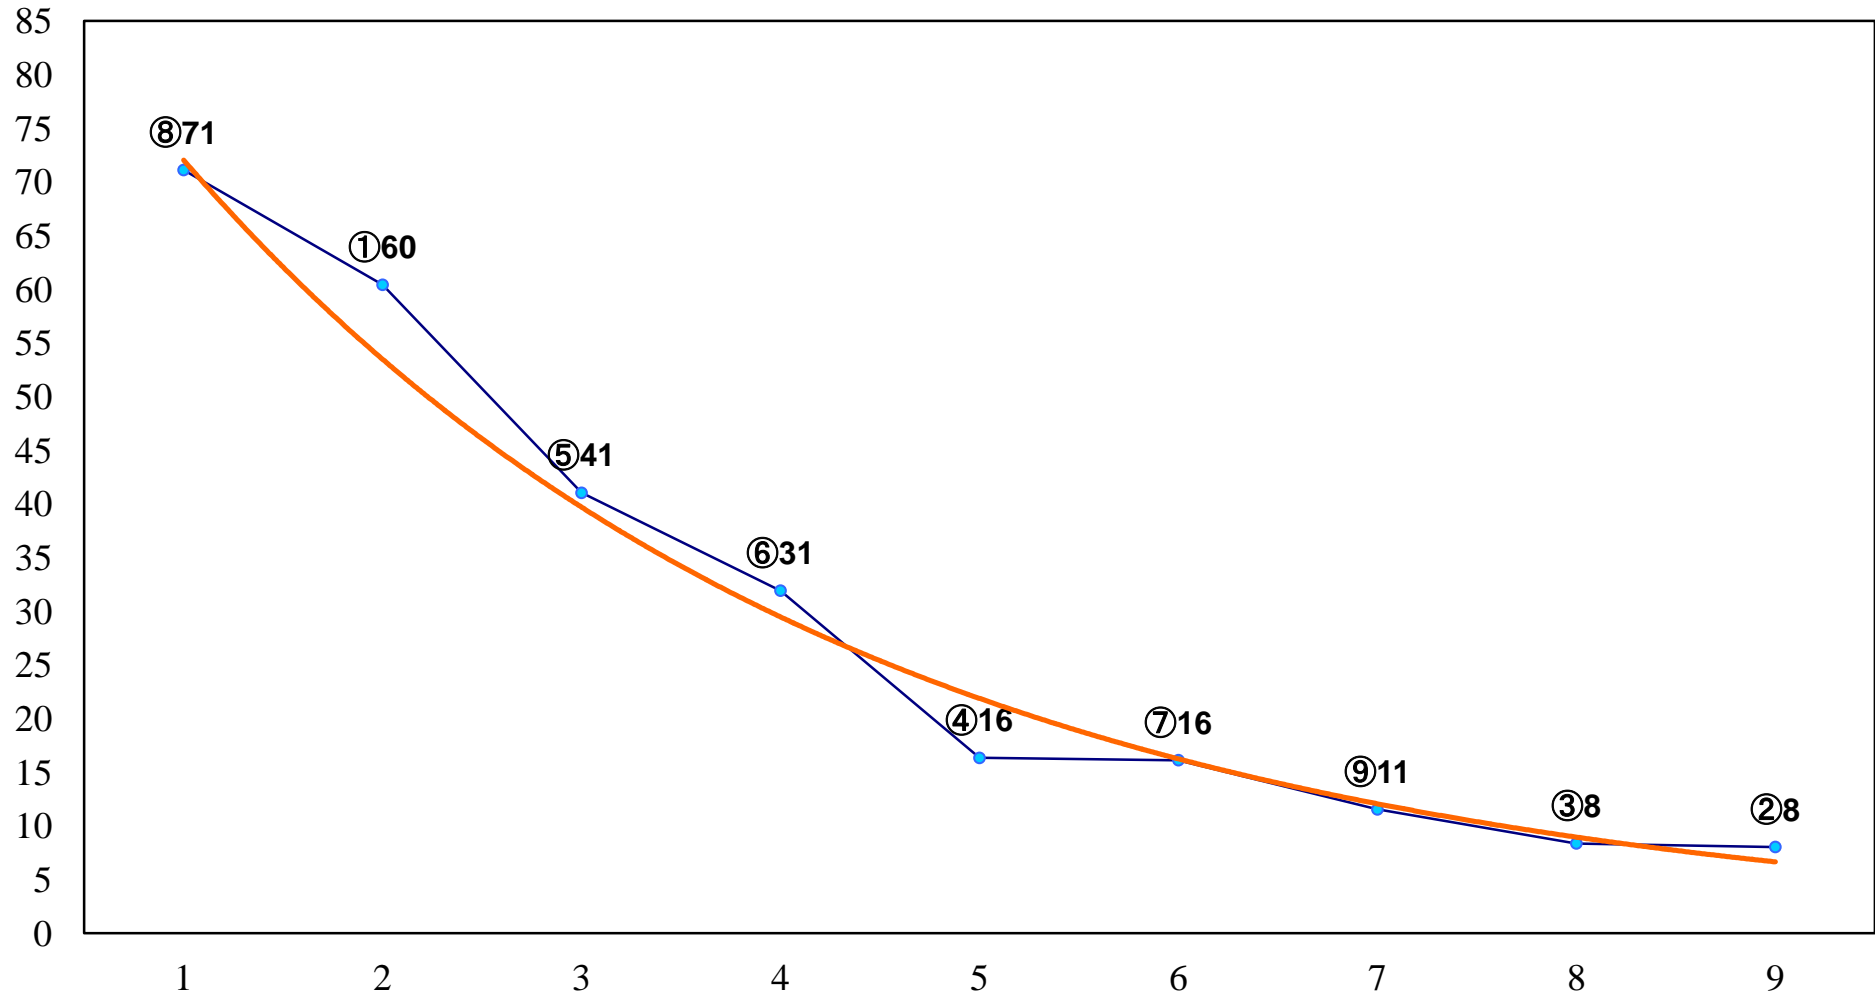

2018年03月22日(木) 浦和競馬 1R 11:10  
C3 4歳ウ 左1300m

2018年03月22日(木) 浦和競馬 2R 11:40  
3歳六 左1400m

2018年03月22日(木) 浦和競馬 3R 12:10  
3歳五 左1400m

2018年03月22日(木) 浦和競馬 4R 12:40  
C3四五 左1500m

2018年03月22日(木) 浦和競馬 5R 13:10  
C3四五 左1400m