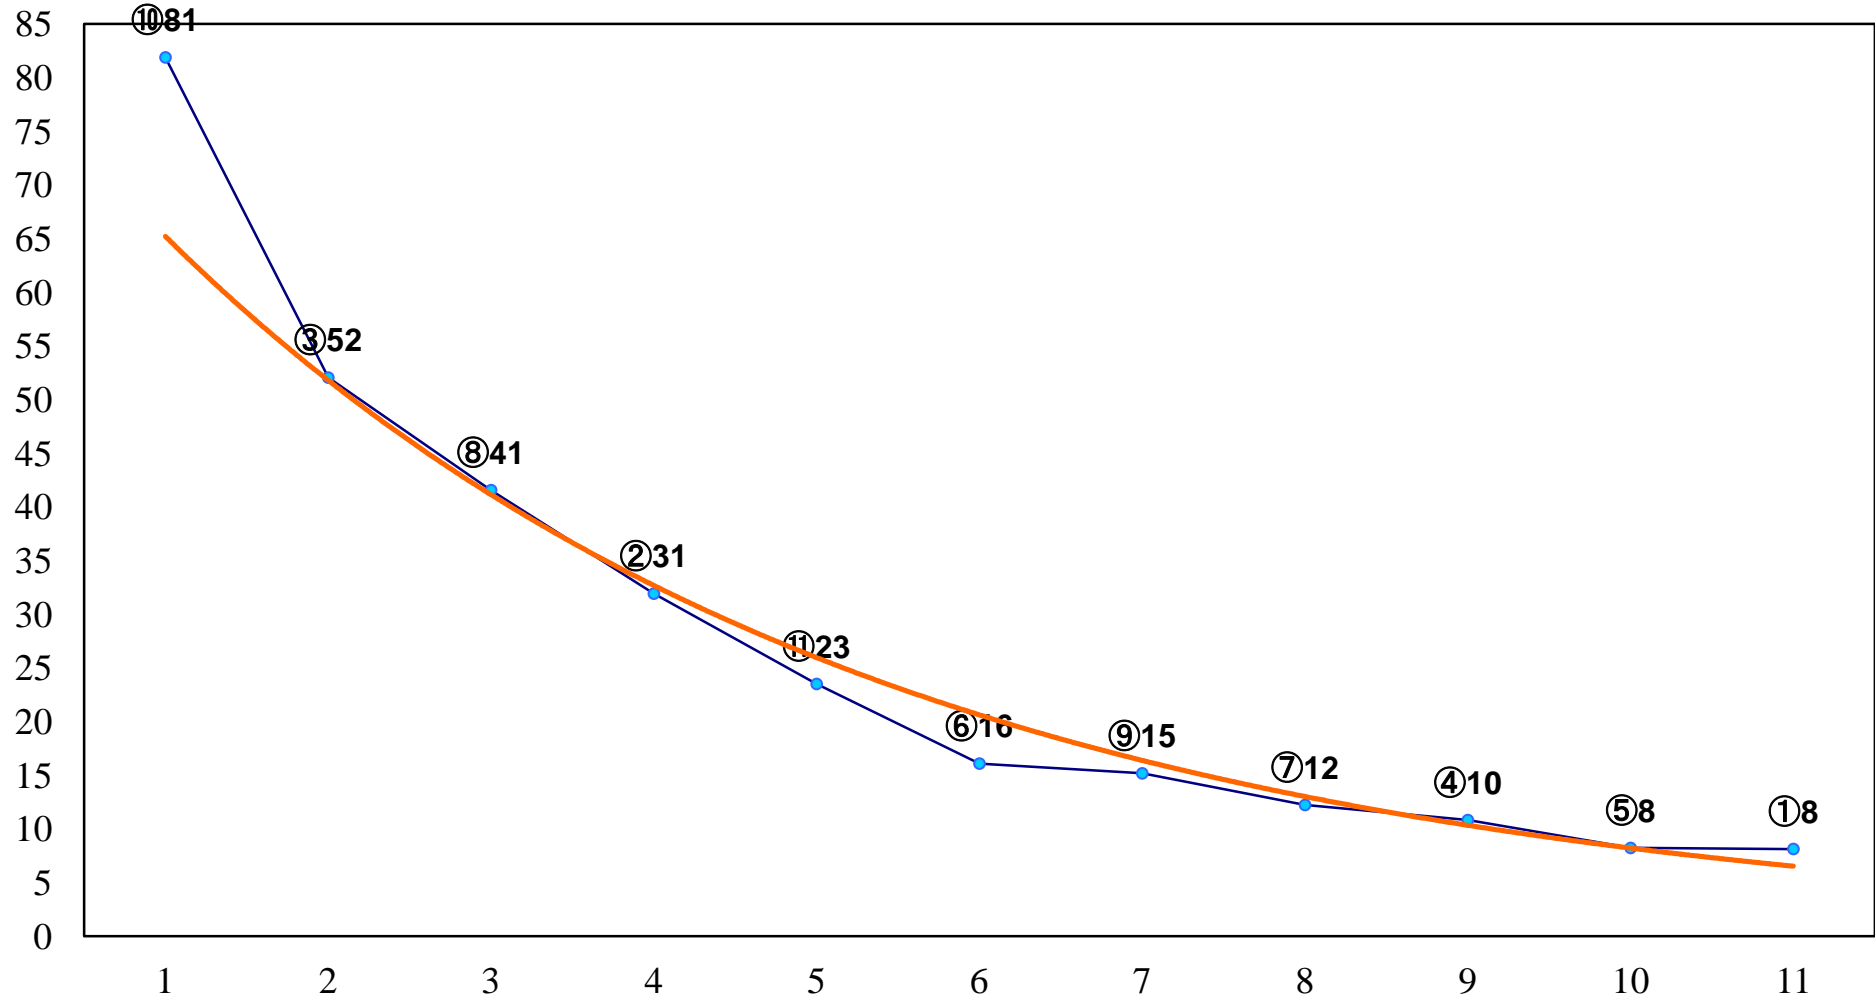

2018年03月22日(木) 浦和競馬 1R 11:10  
C3 4歳ウ 左1300m

2018年03月22日(木) 浦和競馬 2R 11:40  
3歳六 左1400m

2018年03月22日(木) 浦和競馬 3R 12:10  
3歳五 左1400m

2018年03月22日(木) 浦和競馬 4R 12:40  
C3四五 左1500m

2018年03月22日(木) 浦和競馬 5R 13:10  
C3四五 左1400m