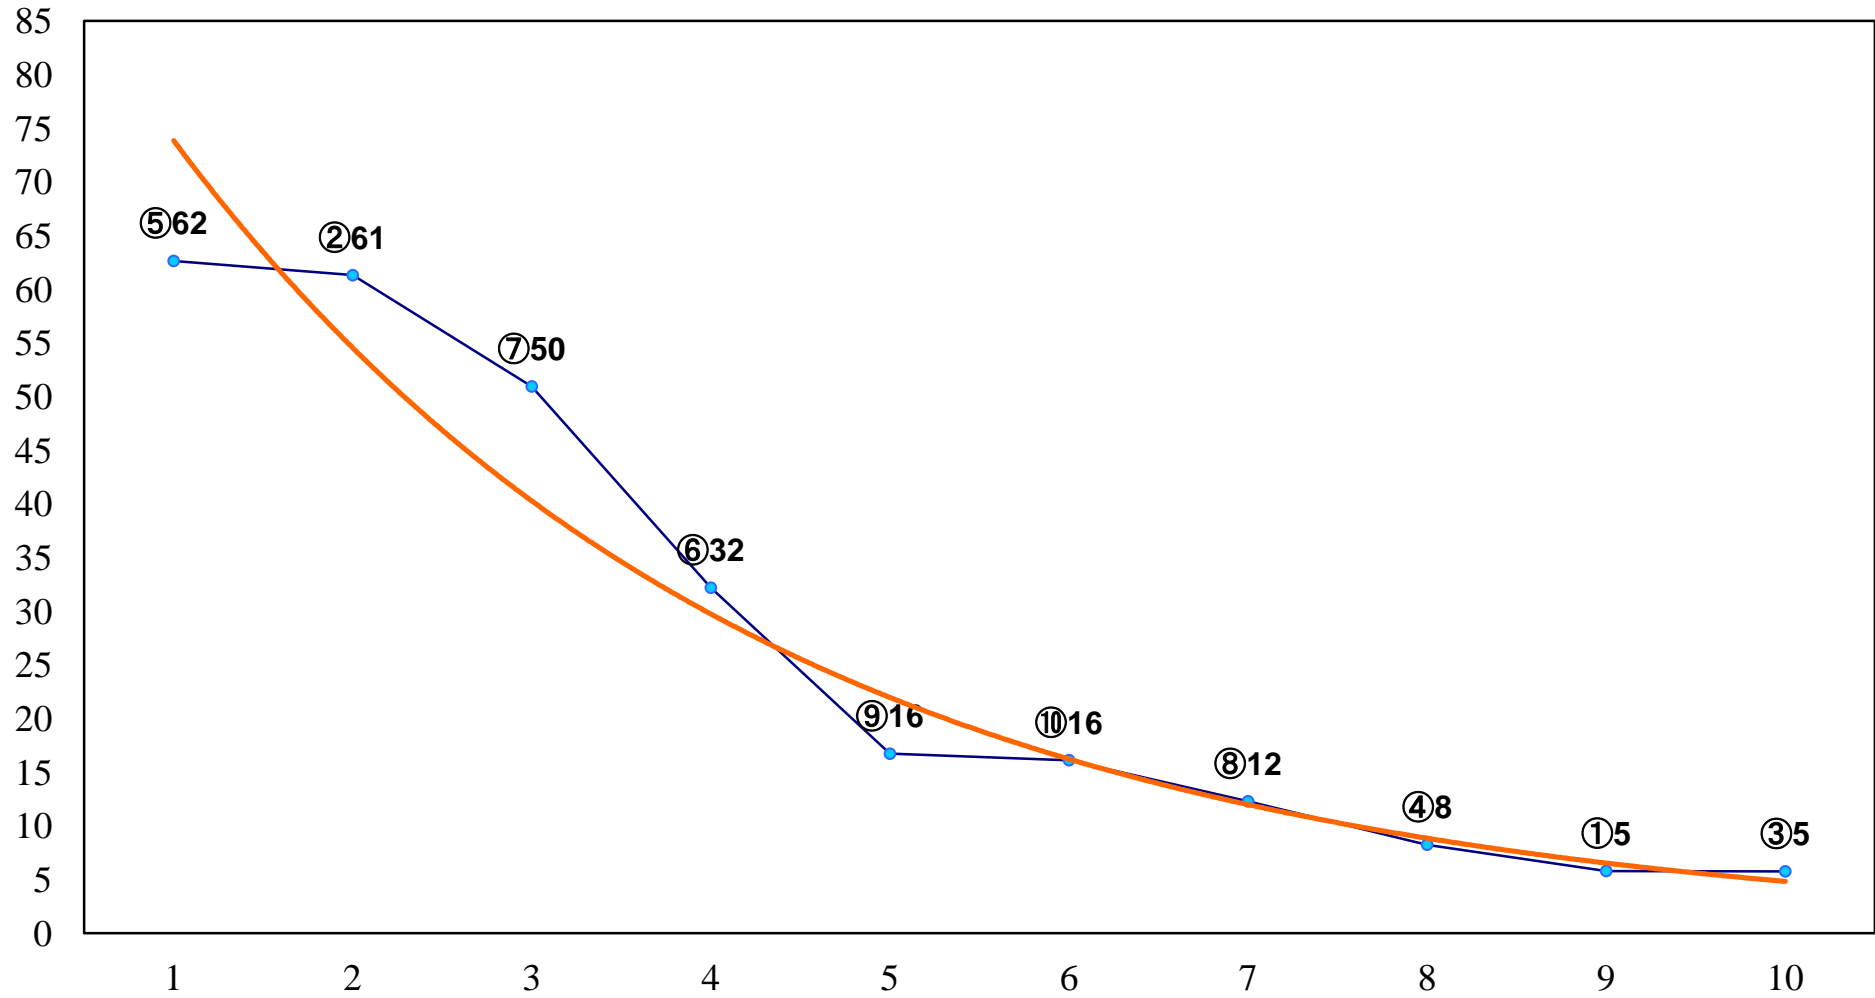

2018年03月22日(木) 浦和競馬 8R 14:50
埼玉県肉用牛経営者協会長賞C2選抜馬ア 左800m