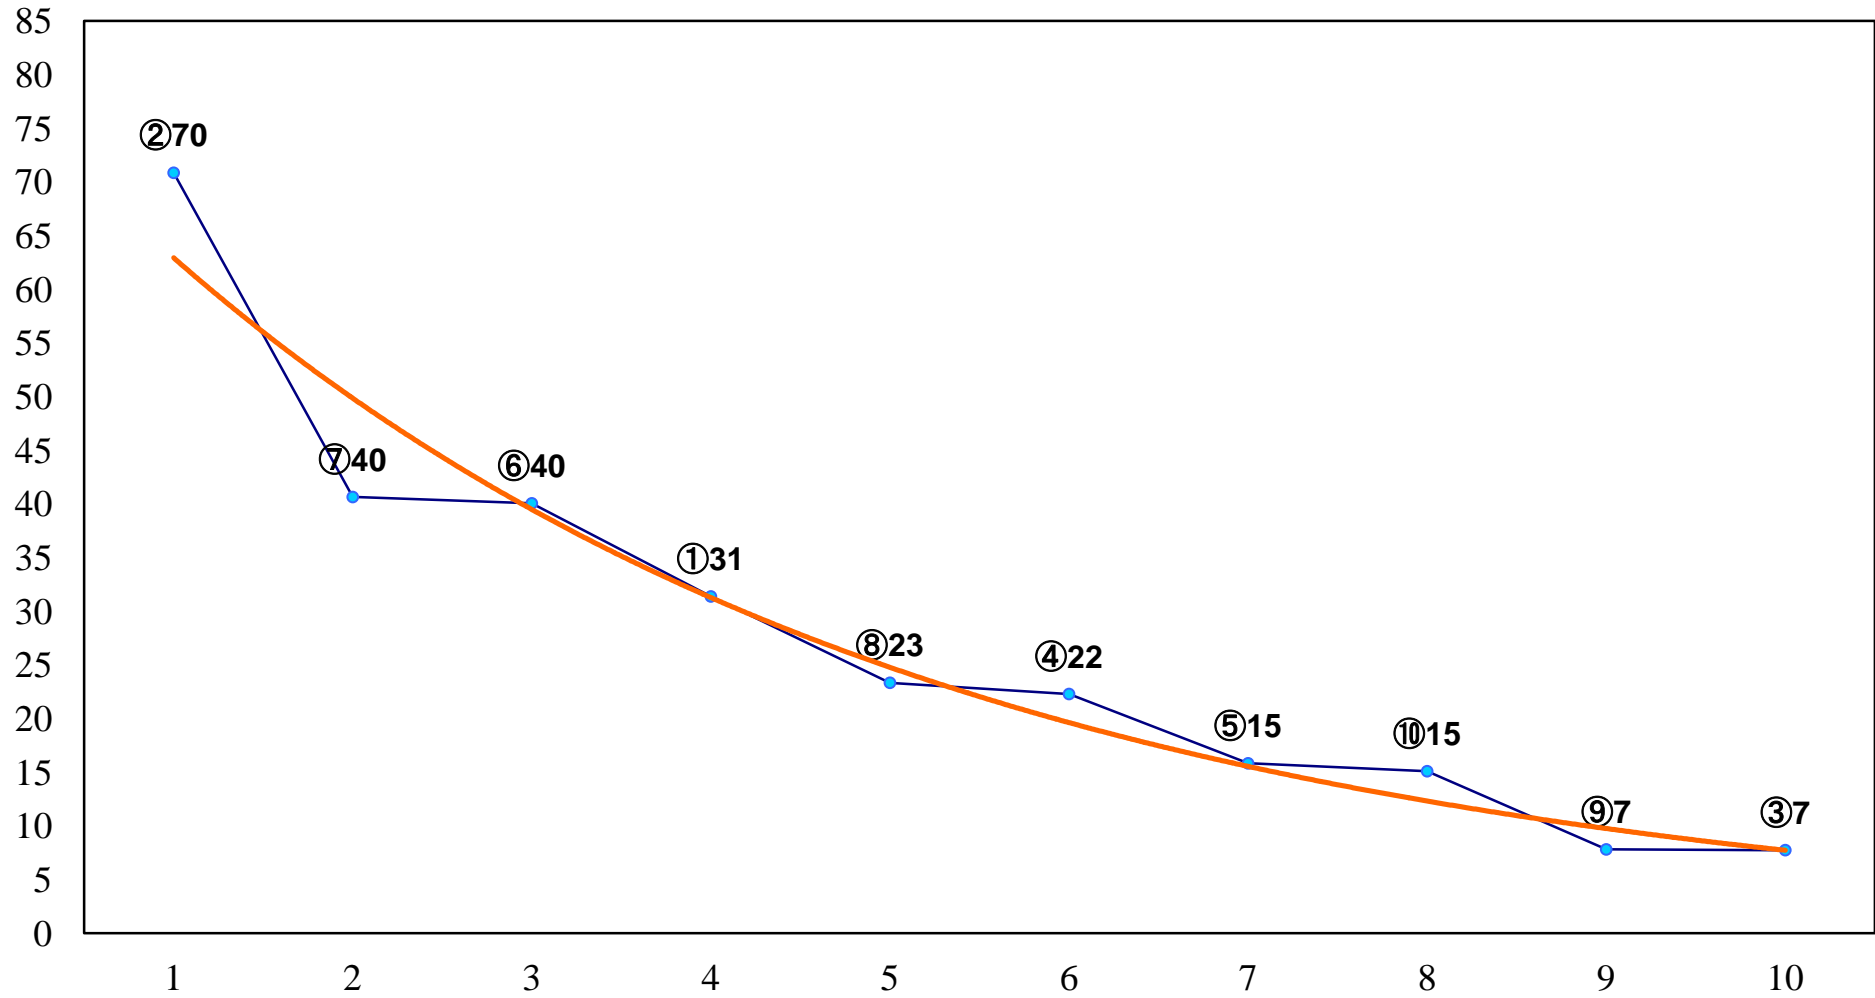

2018年03月22日(木) 浦和競馬 1R 11:10  
C3 4歳ウ 左1300m

2018年03月22日(木) 浦和競馬 2R 11:40  
3歳六 左1400m

2018年03月22日(木) 浦和競馬 3R 12:10  
3歳五 左1400m

2018年03月22日(木) 浦和競馬 4R 12:40  
C3四五 左1500m

2018年03月22日(木) 浦和競馬 5R 13:10  
C3四五 左1400m