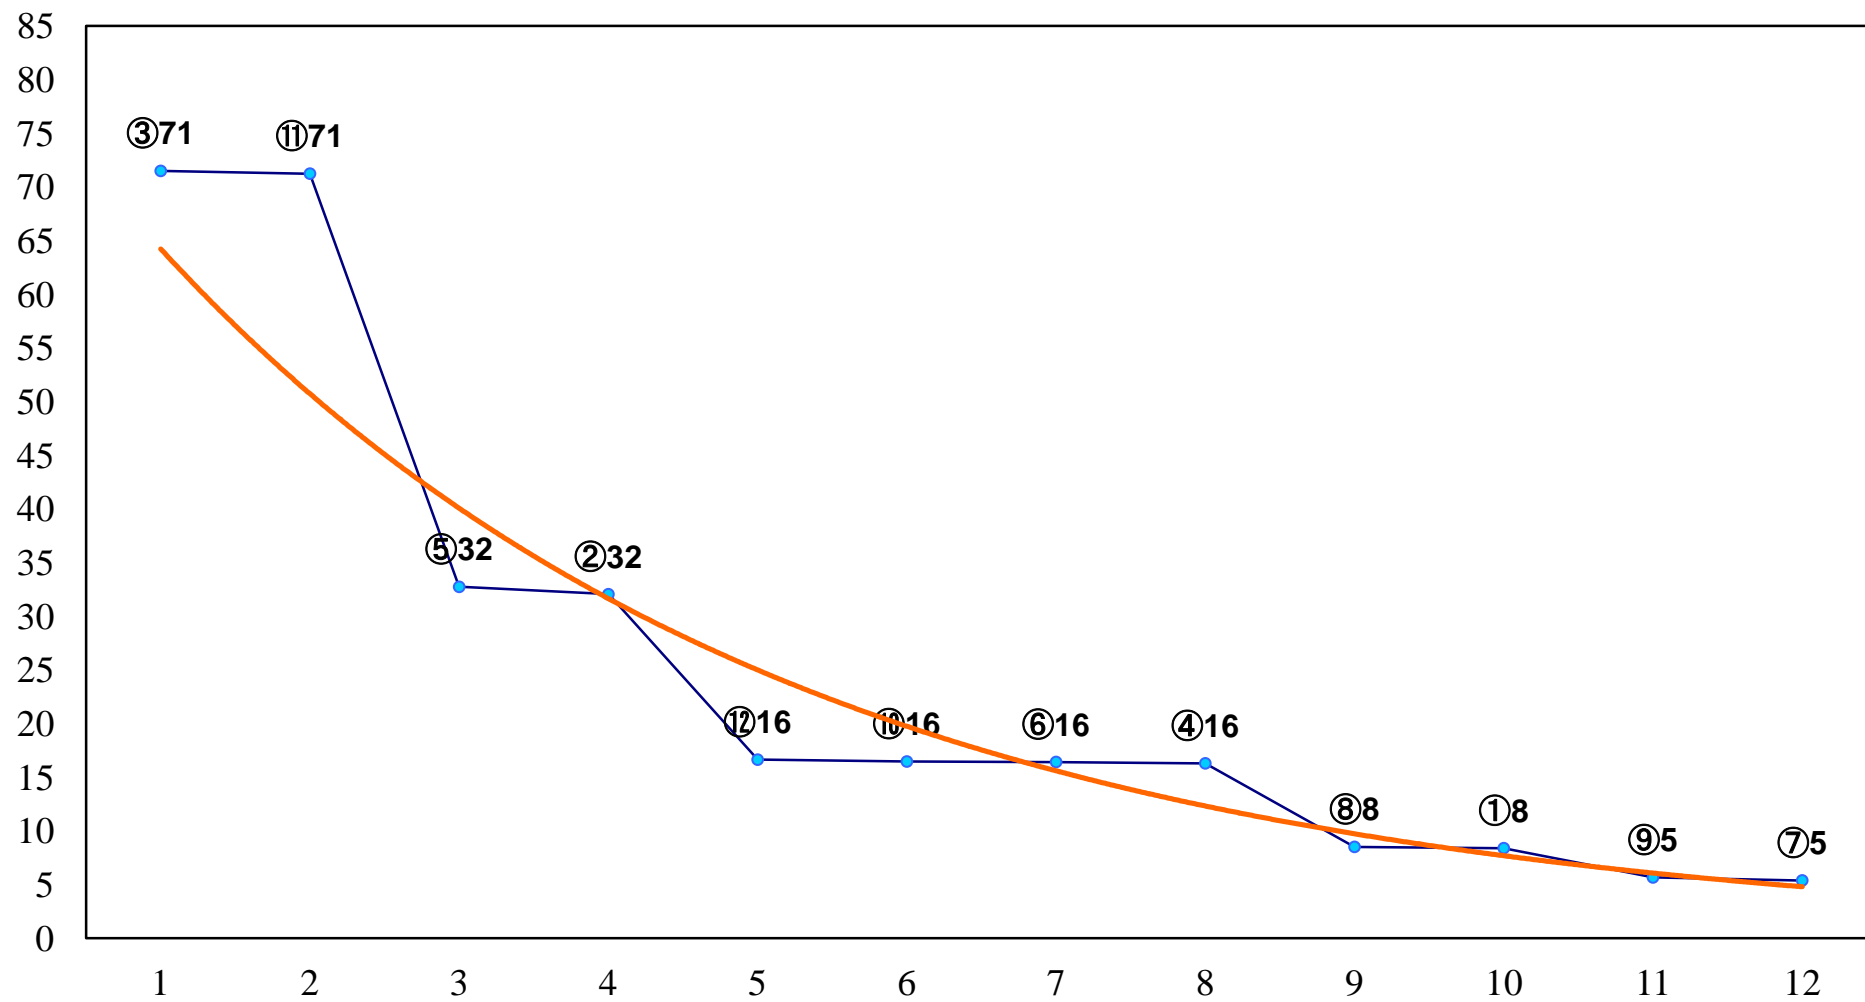

2018年03月22日(木) 浦和競馬 10R 16:00  
J交 マルチフレンド特別B2B3選抜馬 左1400m

2018年03月22日(木) 浦和競馬 11R 16:35  
'18 ティアラカップ4上A2下選抜牝馬 左1400m

2018年03月22日(木) 浦和競馬 12R 17:10  
爽春特別C1二 左1600m