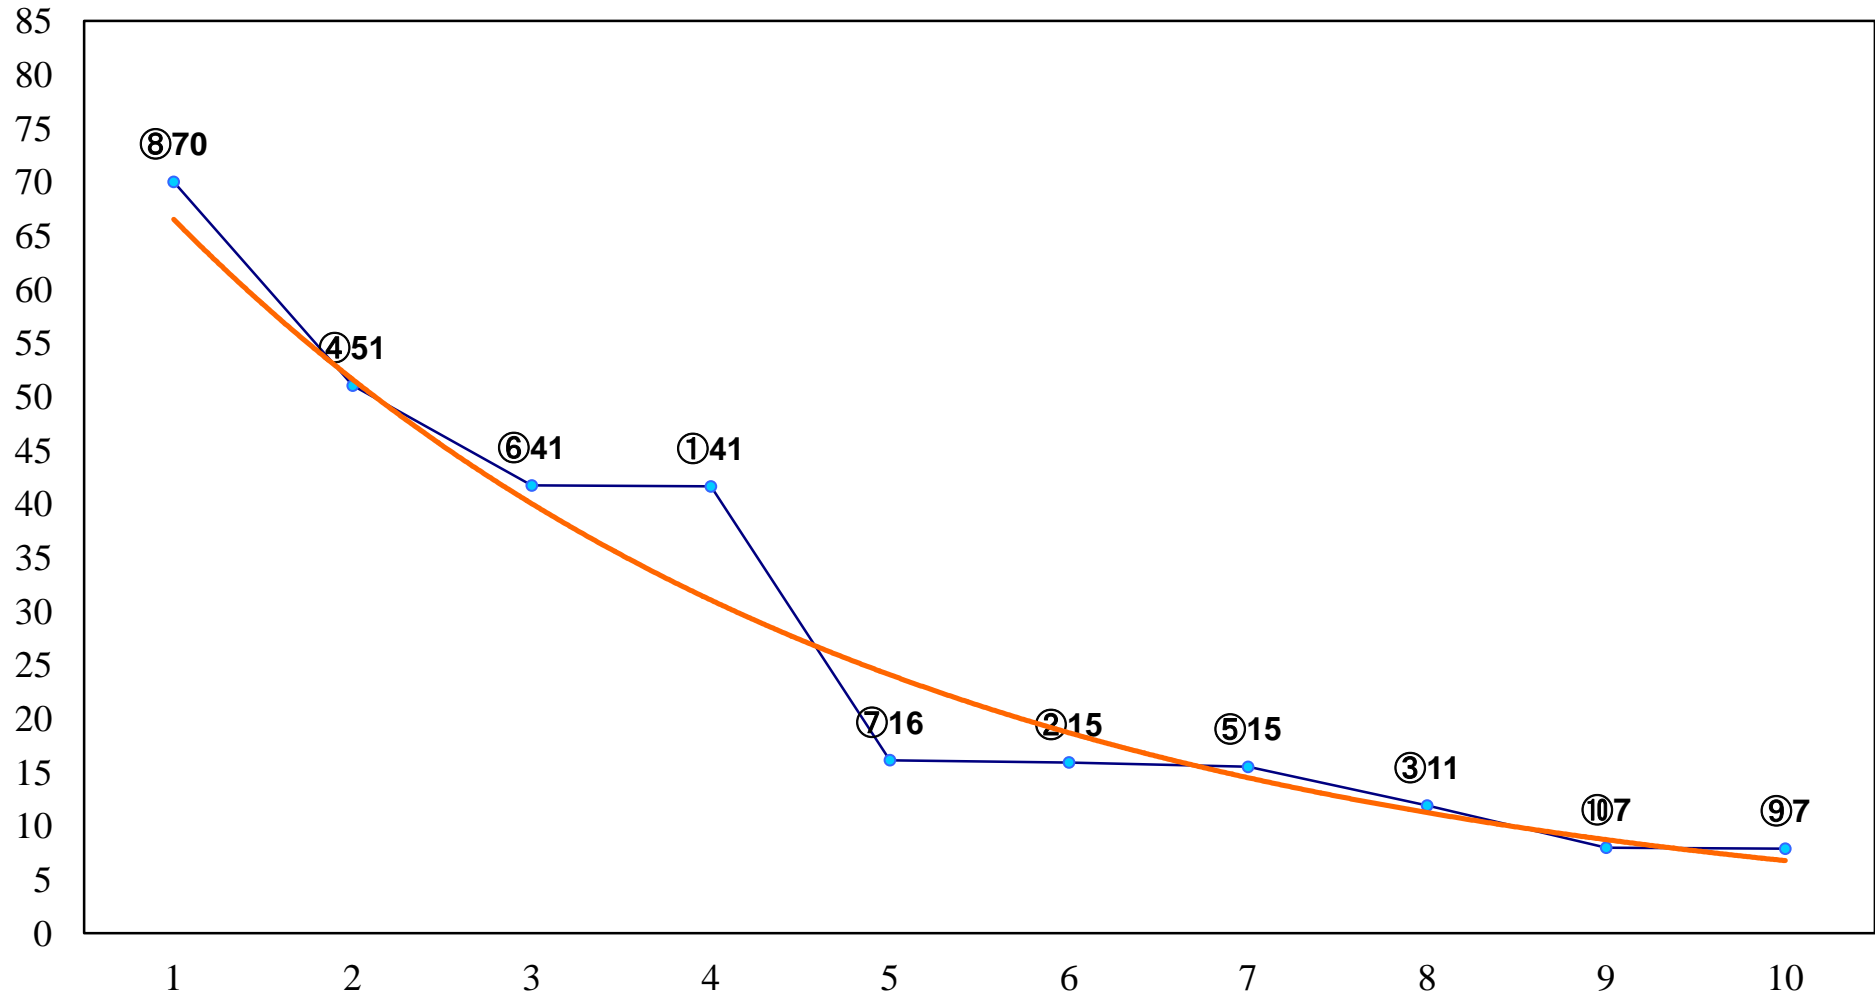

2018年03月22日(木) 浦和競馬 1R 11:10  
C3 4歳ウ 左1300m

2018年03月22日(木) 浦和競馬 2R 11:40  
3歳六 左1400m

2018年03月22日(木) 浦和競馬 3R 12:10  
3歳五 左1400m

2018年03月22日(木) 浦和競馬 4R 12:40  
C3四五 左1500m

2018年03月22日(木) 浦和競馬 5R 13:10  
C3四五 左1400m