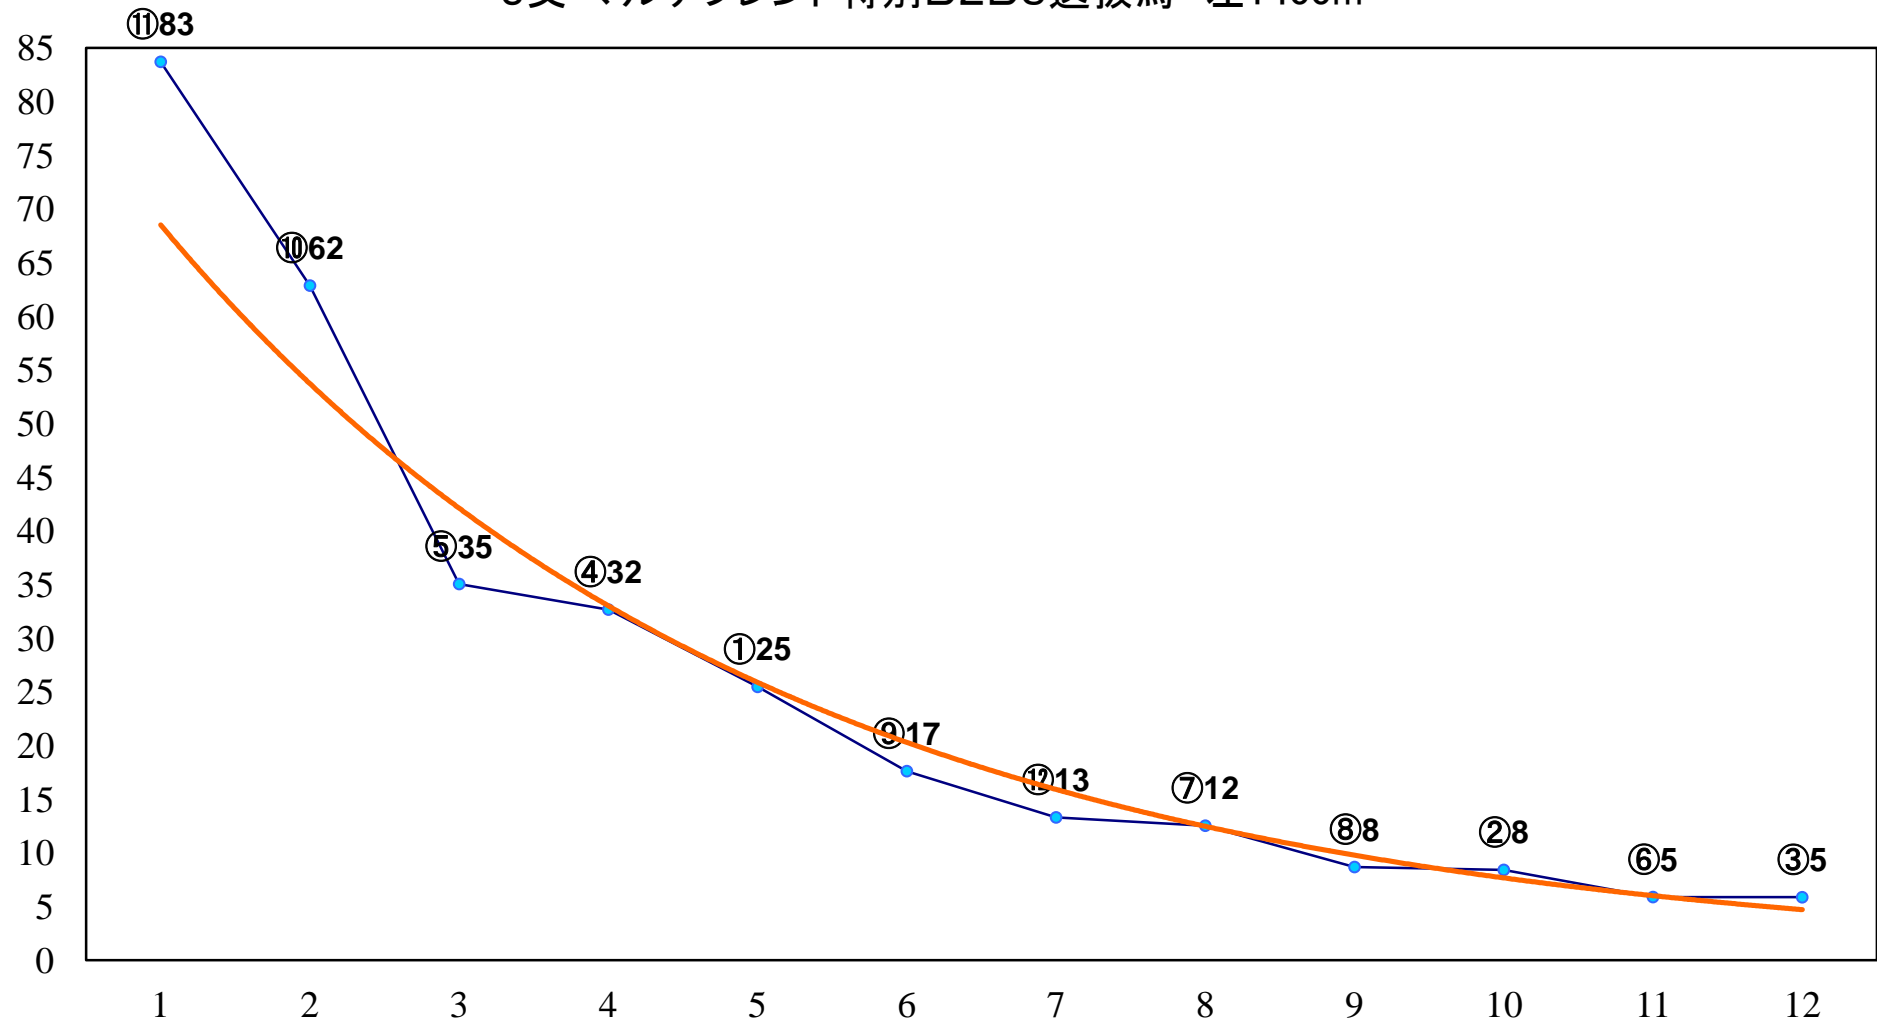

2018年03月22日(木) 浦和競馬 10R 16:00  
J交 マルチフレンド特別B2B3選抜馬 左1400m

2018年03月22日(木) 浦和競馬 11R 16:35  
'18 ティアラカップ4上A2下選抜牝馬 左1400m

2018年03月22日(木) 浦和競馬 12R 17:10  
爽春特別C1二 左1600m