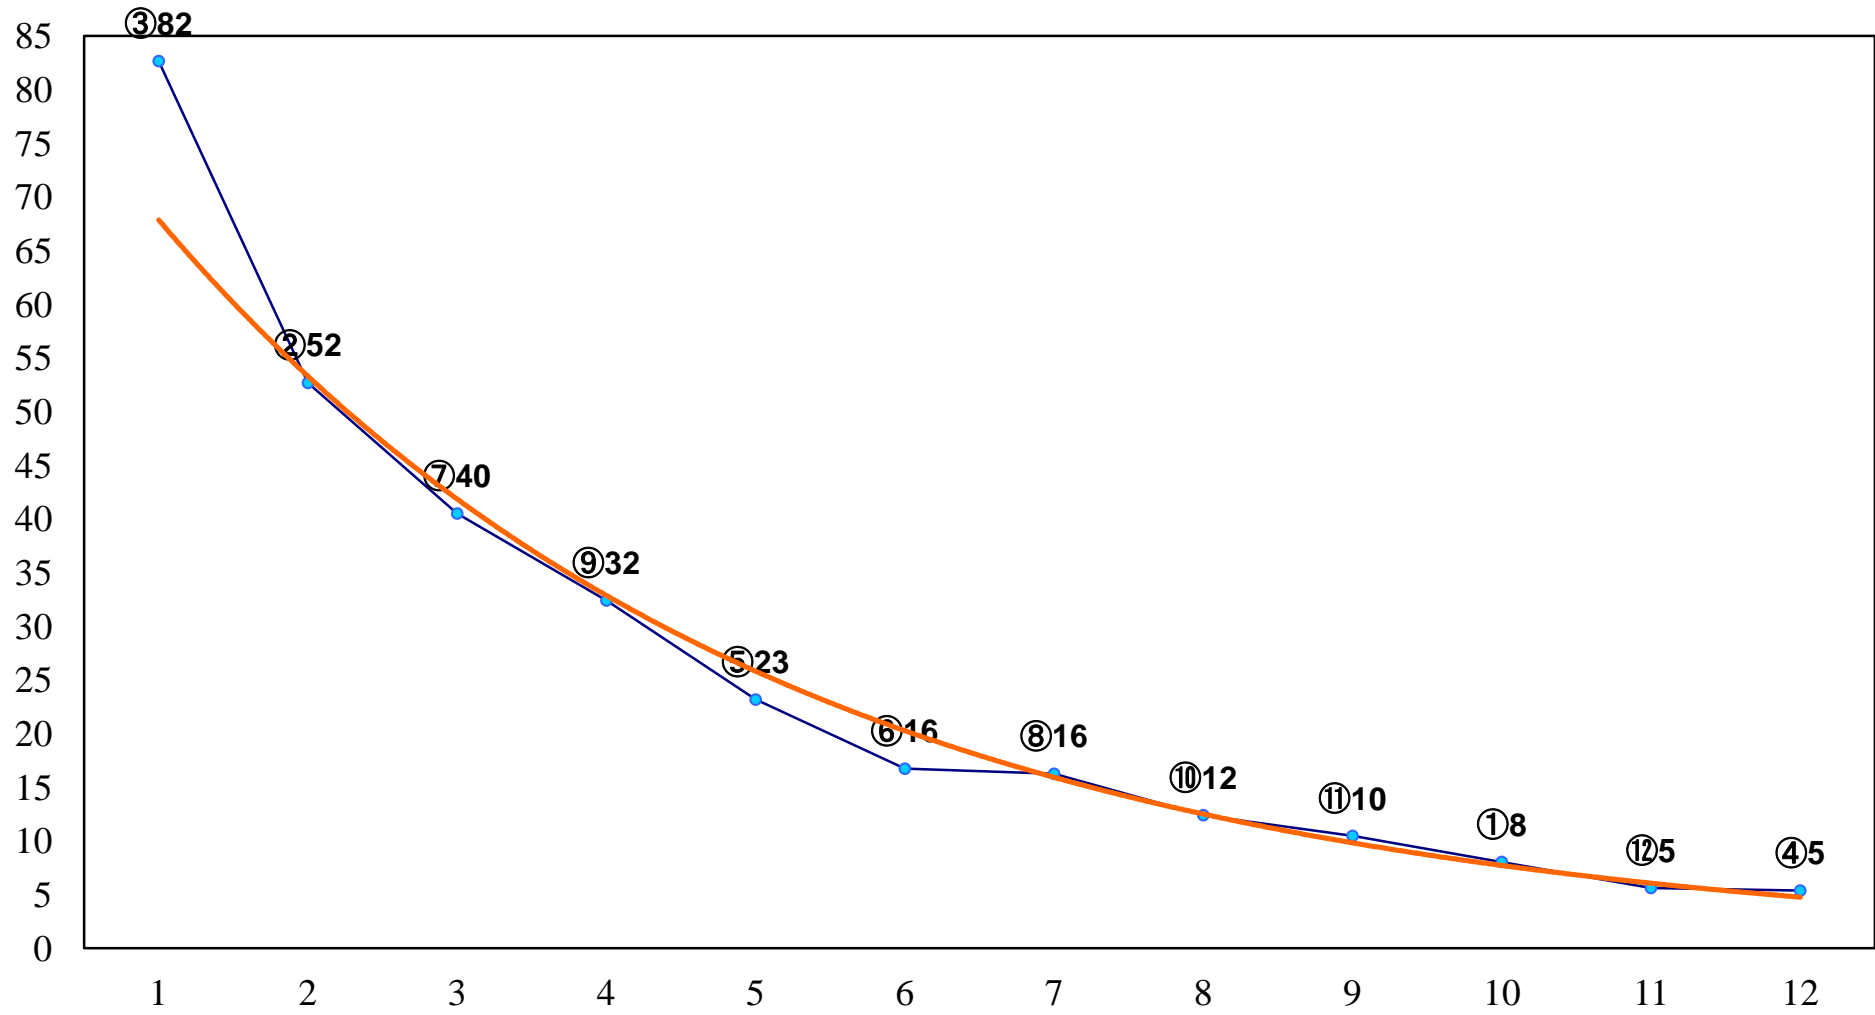

2018年03月22日(木) 浦和競馬 7R 14:15
C2十一 十二 左1500m