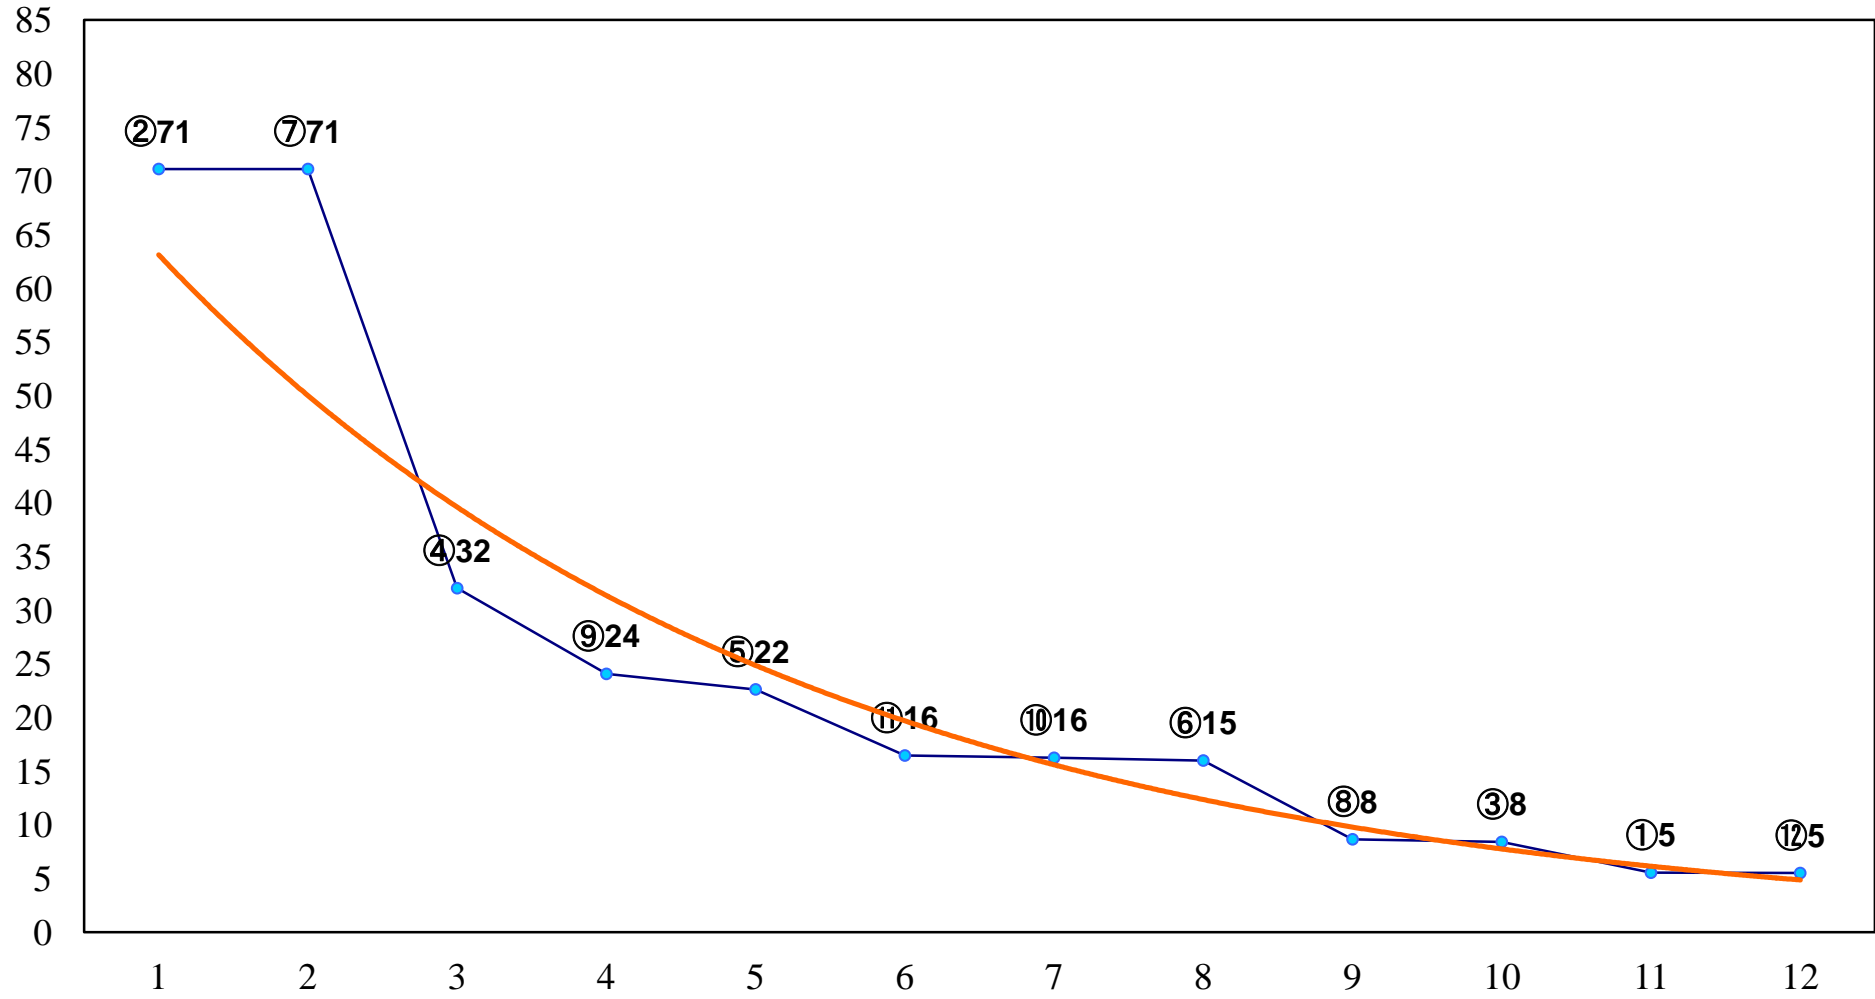

2018年03月22日(木) 浦和競馬 1R 11:10  
C3 4歳ウ 左1300m

2018年03月22日(木) 浦和競馬 2R 11:40  
3歳六 左1400m

2018年03月22日(木) 浦和競馬 3R 12:10  
3歳五 左1400m

2018年03月22日(木) 浦和競馬 4R 12:40  
C3四五 左1500m

2018年03月22日(木) 浦和競馬 5R 13:10  
C3四五 左1400m