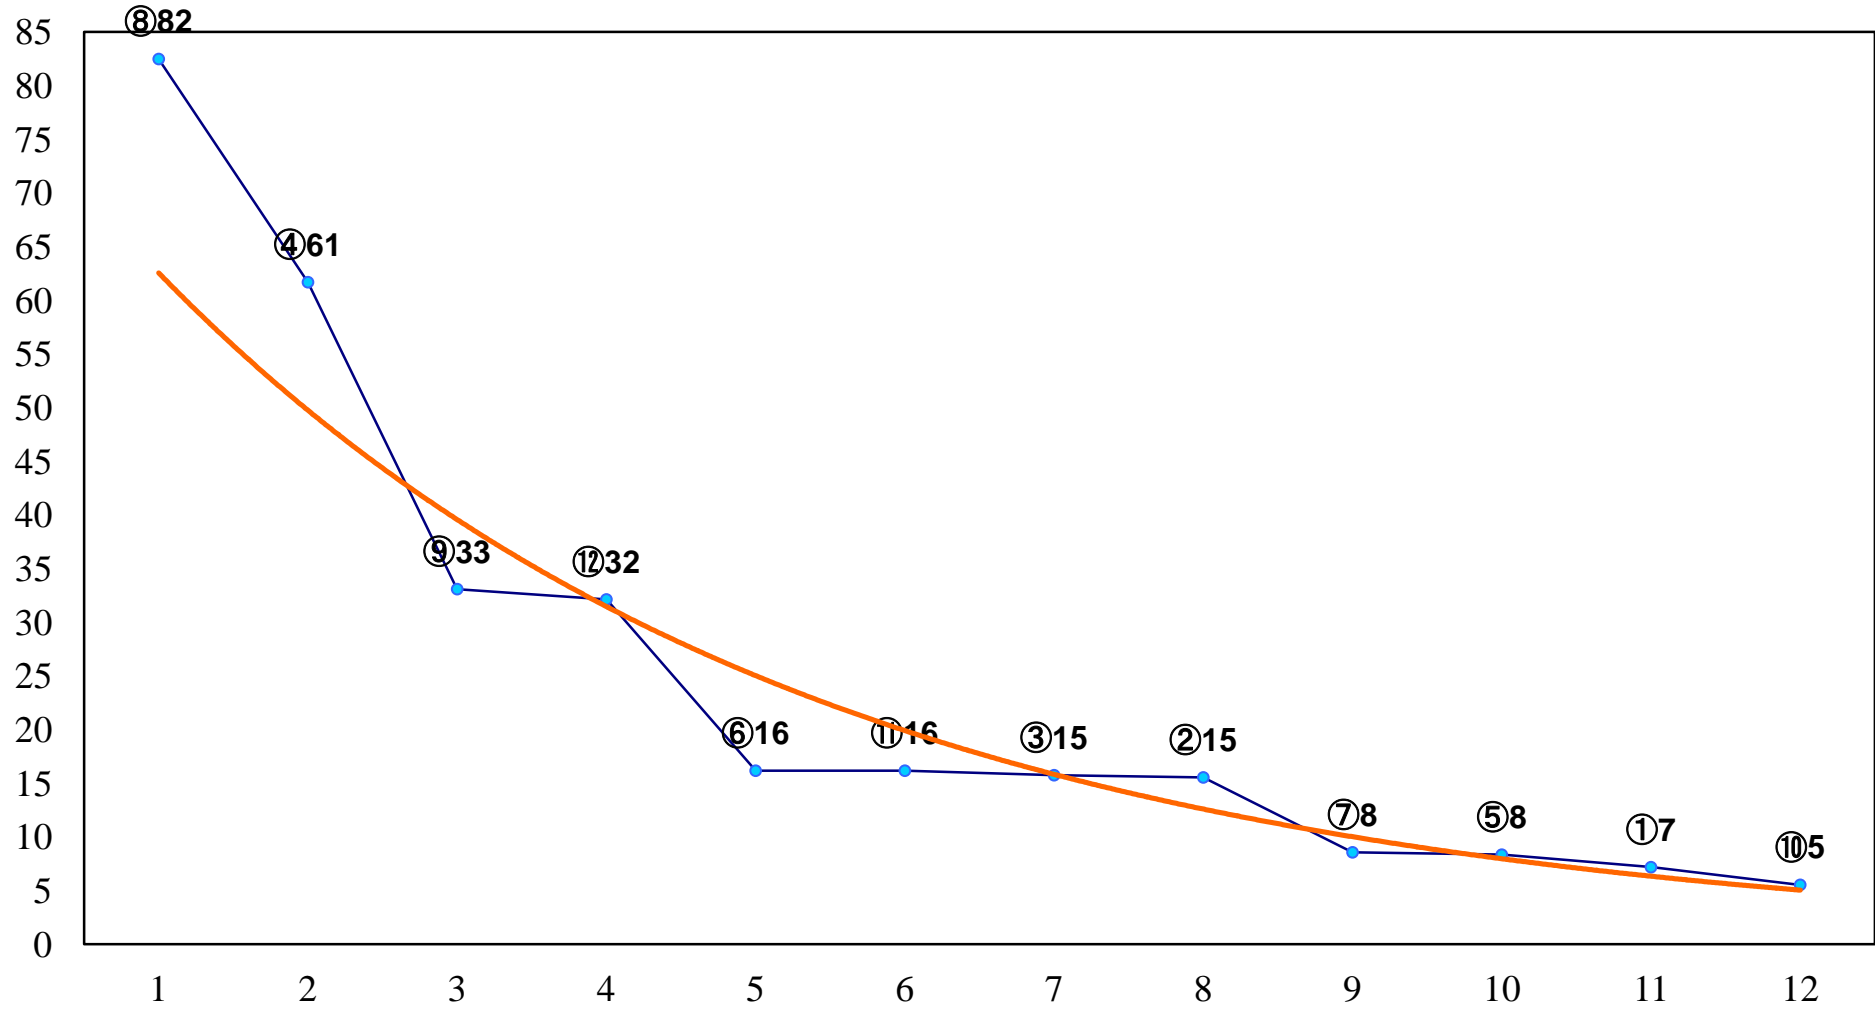

2018年03月22日(木) 浦和競馬 6R 13:40
J交 ツインアタック特別3歳選抜馬 左1400m