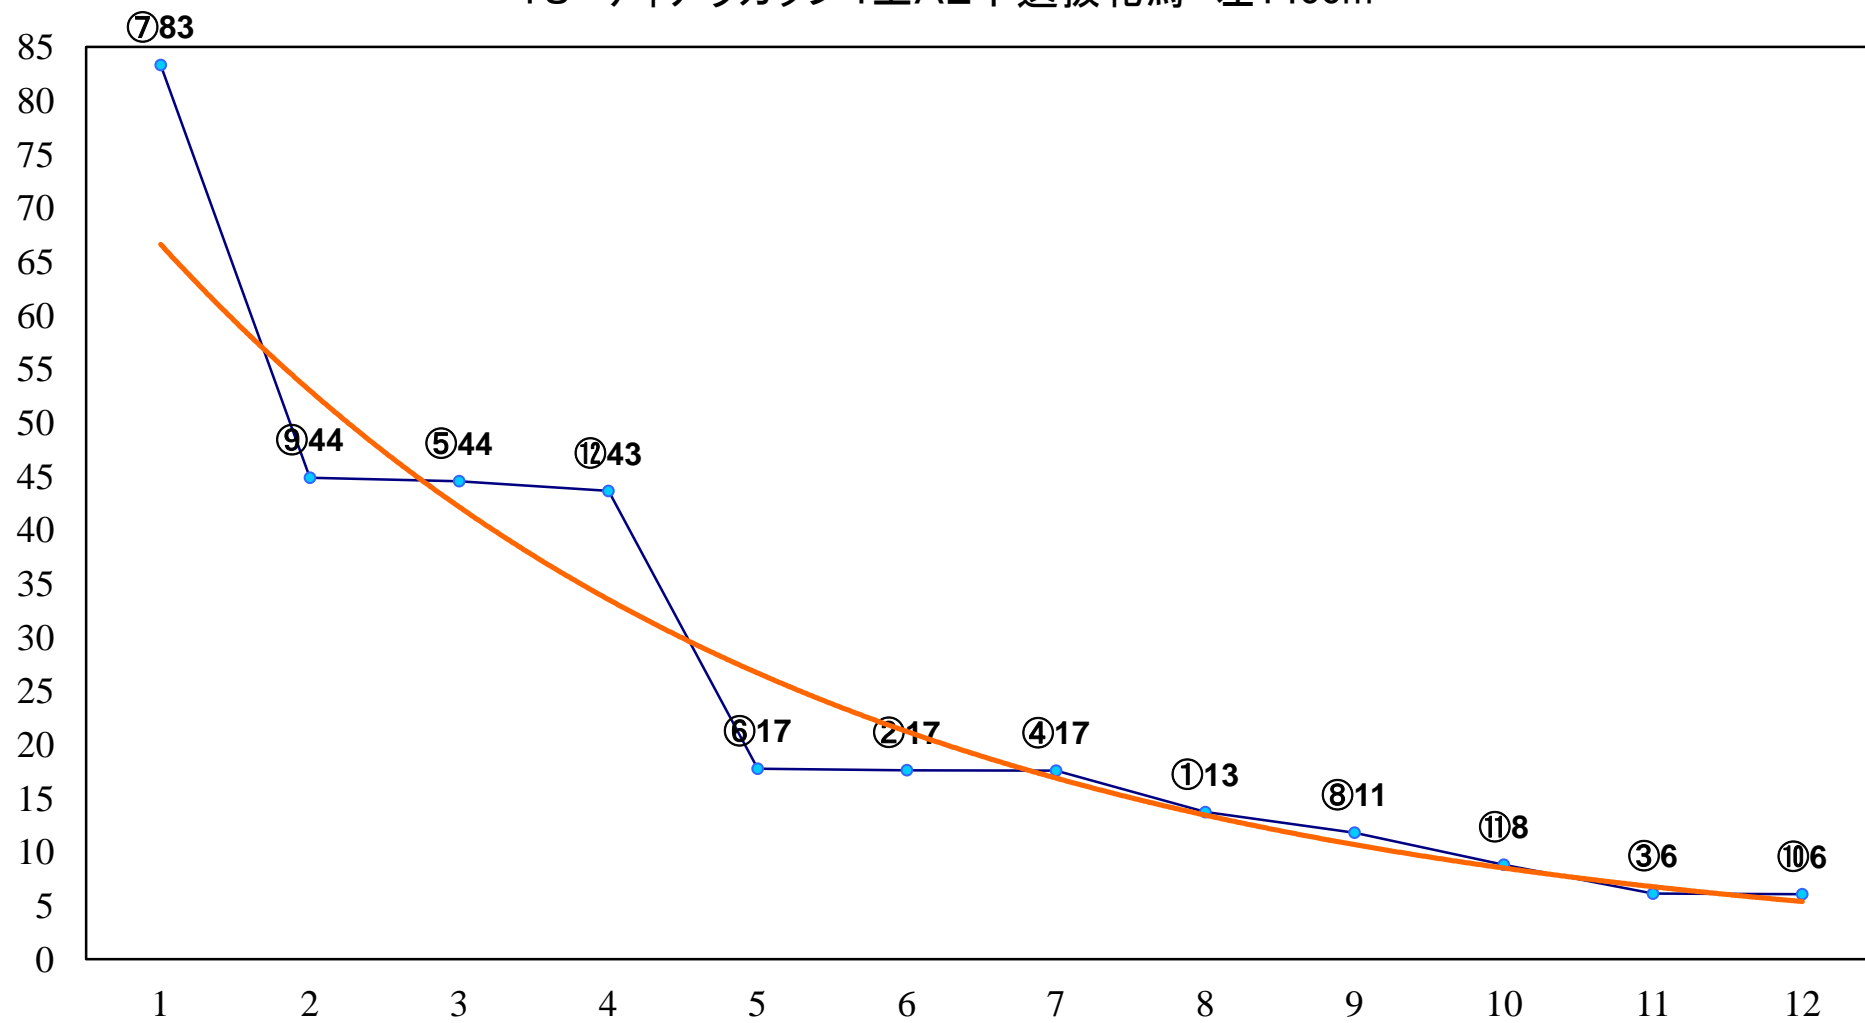

2018年03月22日(木) 浦和競馬 10R 16:00  
J交 マルチフレンド特別B2B3選抜馬 左1400m

2018年03月22日(木) 浦和競馬 11R 16:35  
'18 ティアラカップ4上A2下選抜牝馬 左1400m

2018年03月22日(木) 浦和競馬 12R 17:10  
爽春特別C1二 左1600m