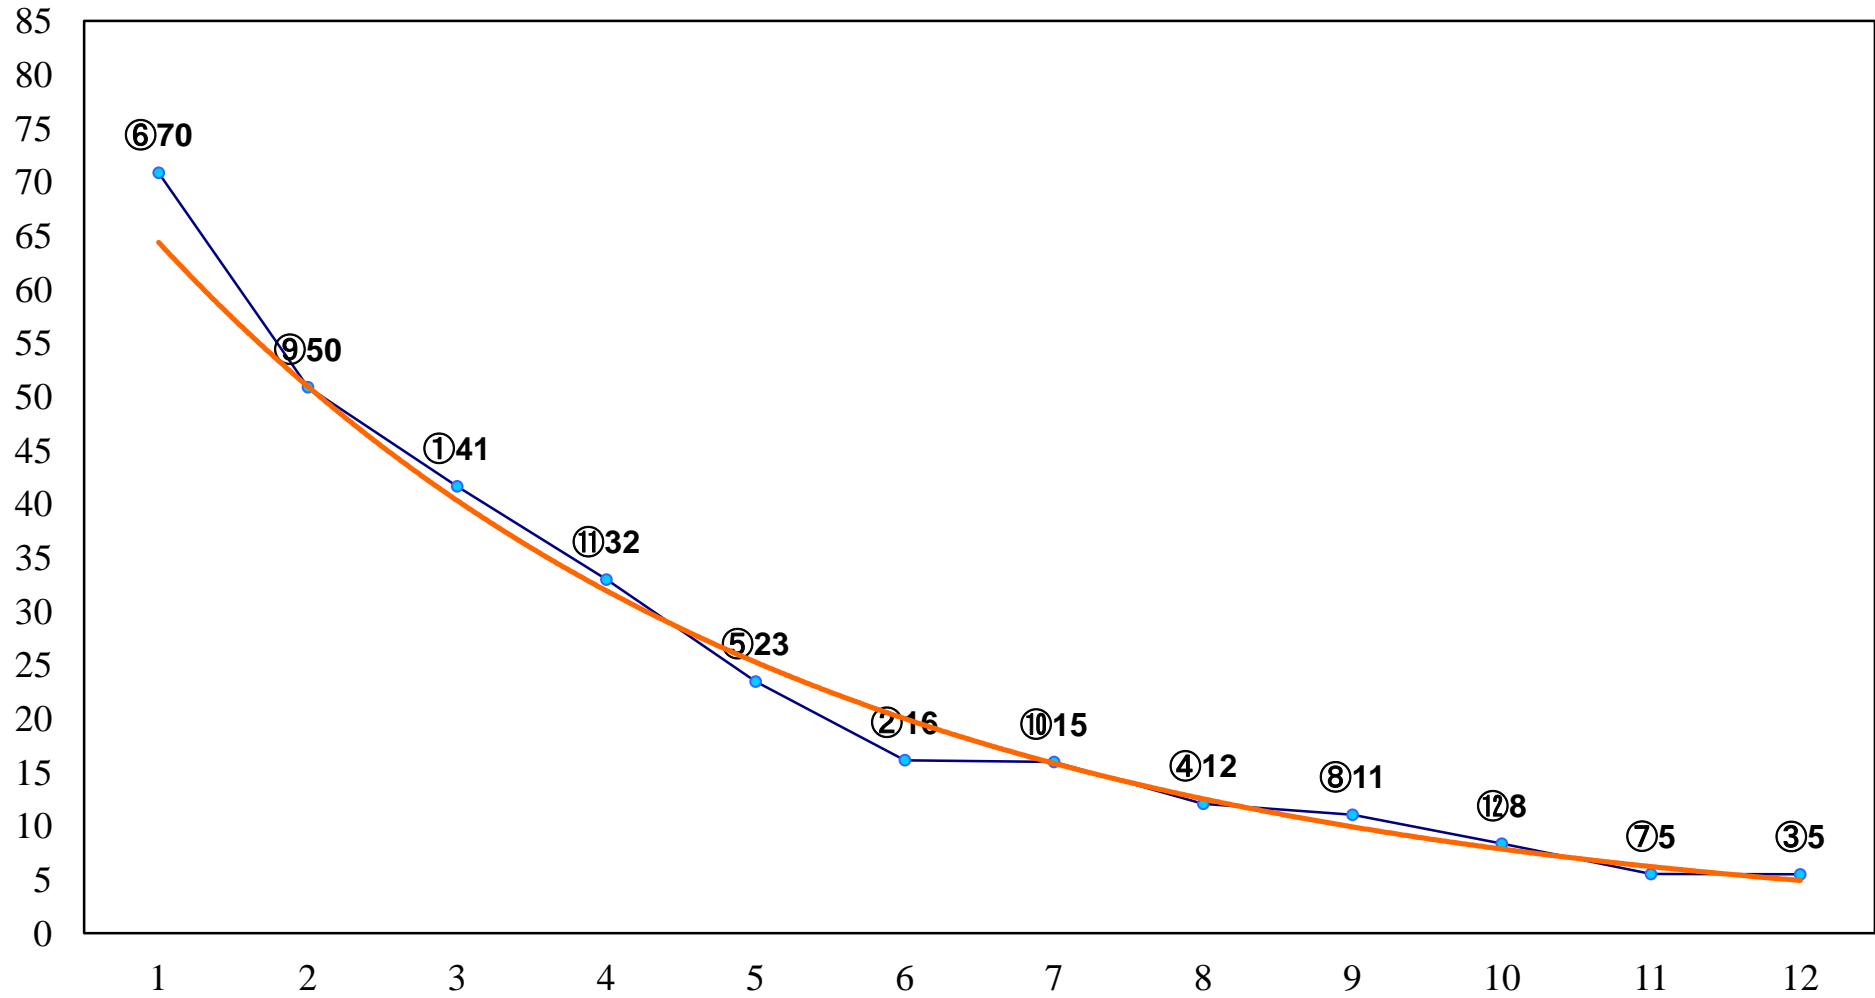

2018年04月13日(金) 船橋競馬 1R 15:30
3歳七 左1200m

2018年04月13日(金) 船橋競馬 2R 16:00
C3二 三ア 左1500m

2018年04月13日(金) 船橋競馬 3R 16:30
C3二 三イ 左1500m

2018年04月13日(金) 船橋競馬 4R 17:00
C3特選一 左1600m

2018年04月13日(金) 船橋競馬 5R 17:30
大井・船橋共同開催！C2十 十一 左1200m