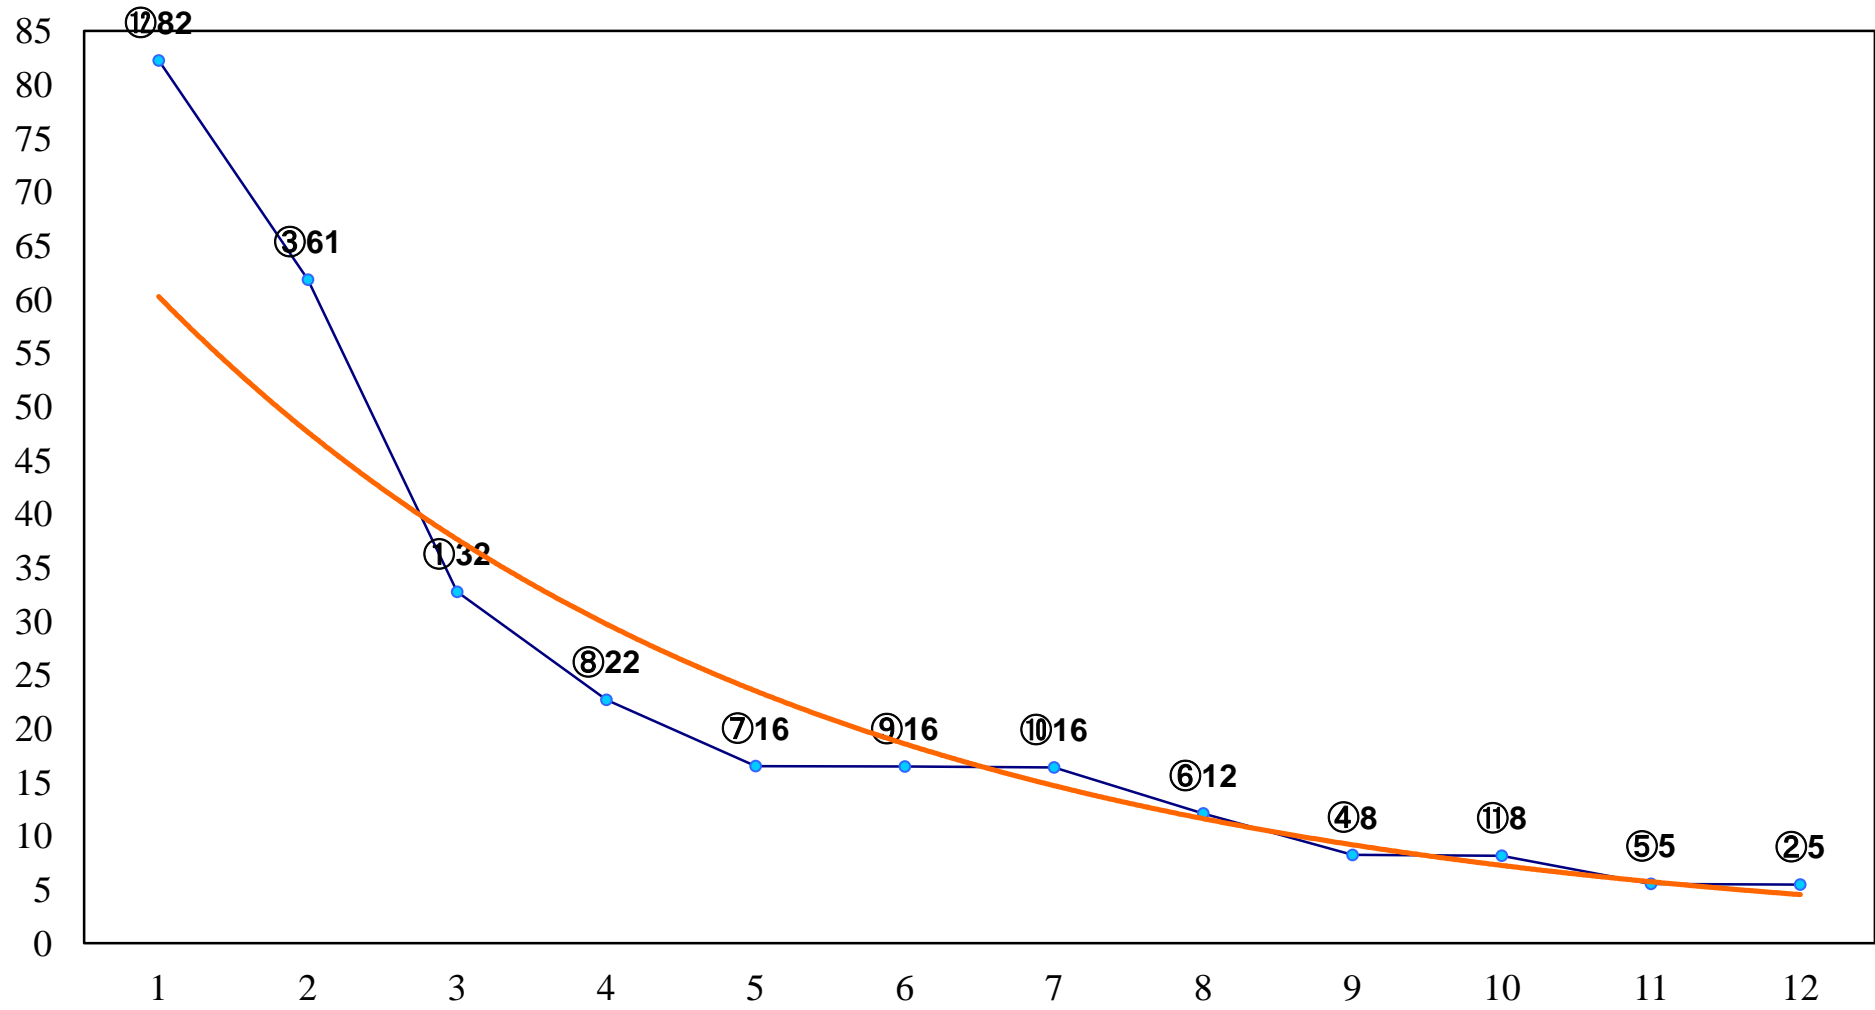

2018年04月13日(金) 船橋競馬 1R 15:30
3歳七 左1200m

2018年04月13日(金) 船橋競馬 2R 16:00
C3二 三ア 左1500m

2018年04月13日(金) 船橋競馬 3R 16:30
C3二 三イ 左1500m

2018年04月13日(金) 船橋競馬 4R 17:00
C3特選一 左1600m

2018年04月13日(金) 船橋競馬 5R 17:30
大井・船橋共同開催！C2十 十一 左1200m