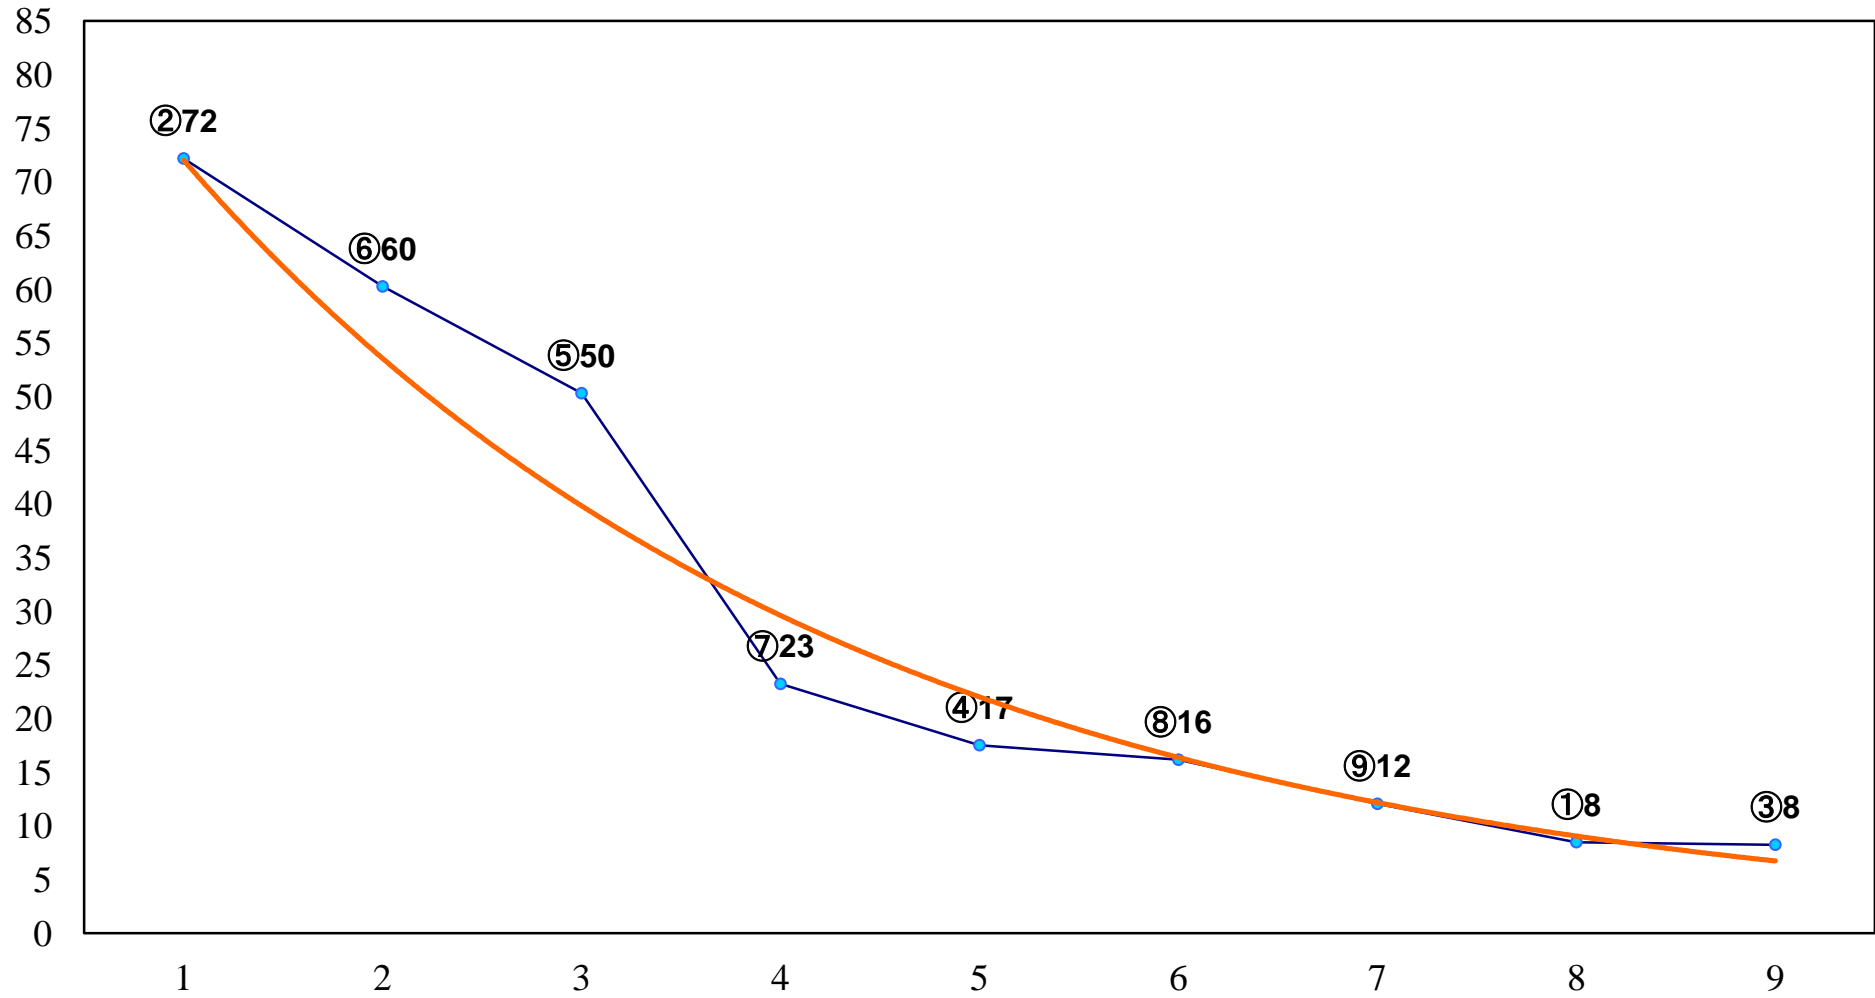

2018年04月13日(金) 船橋競馬 8R 19:05
ラヴァリーフリッグ・メモリアル3歳選抜牝 左1600m