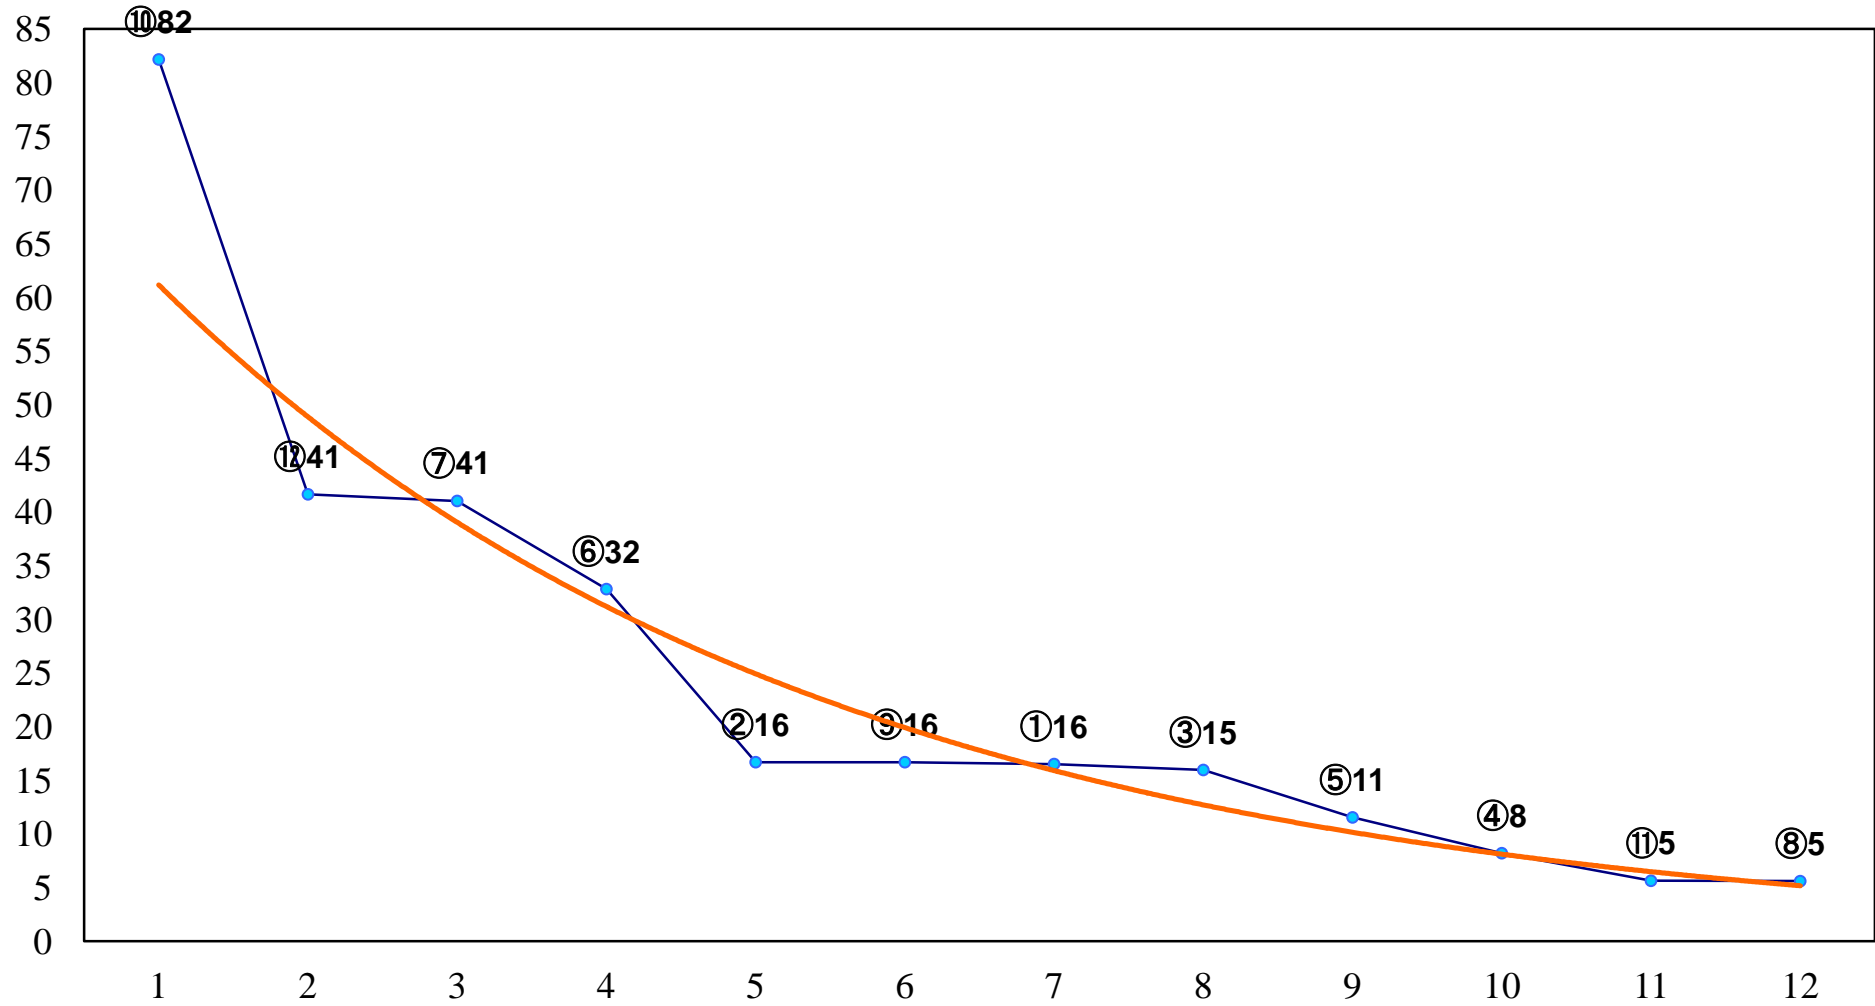

2018年04月13日(金) 船橋競馬 6R 18:00
今が最高の乗馬シーズン！！クレインC2十 左1500m