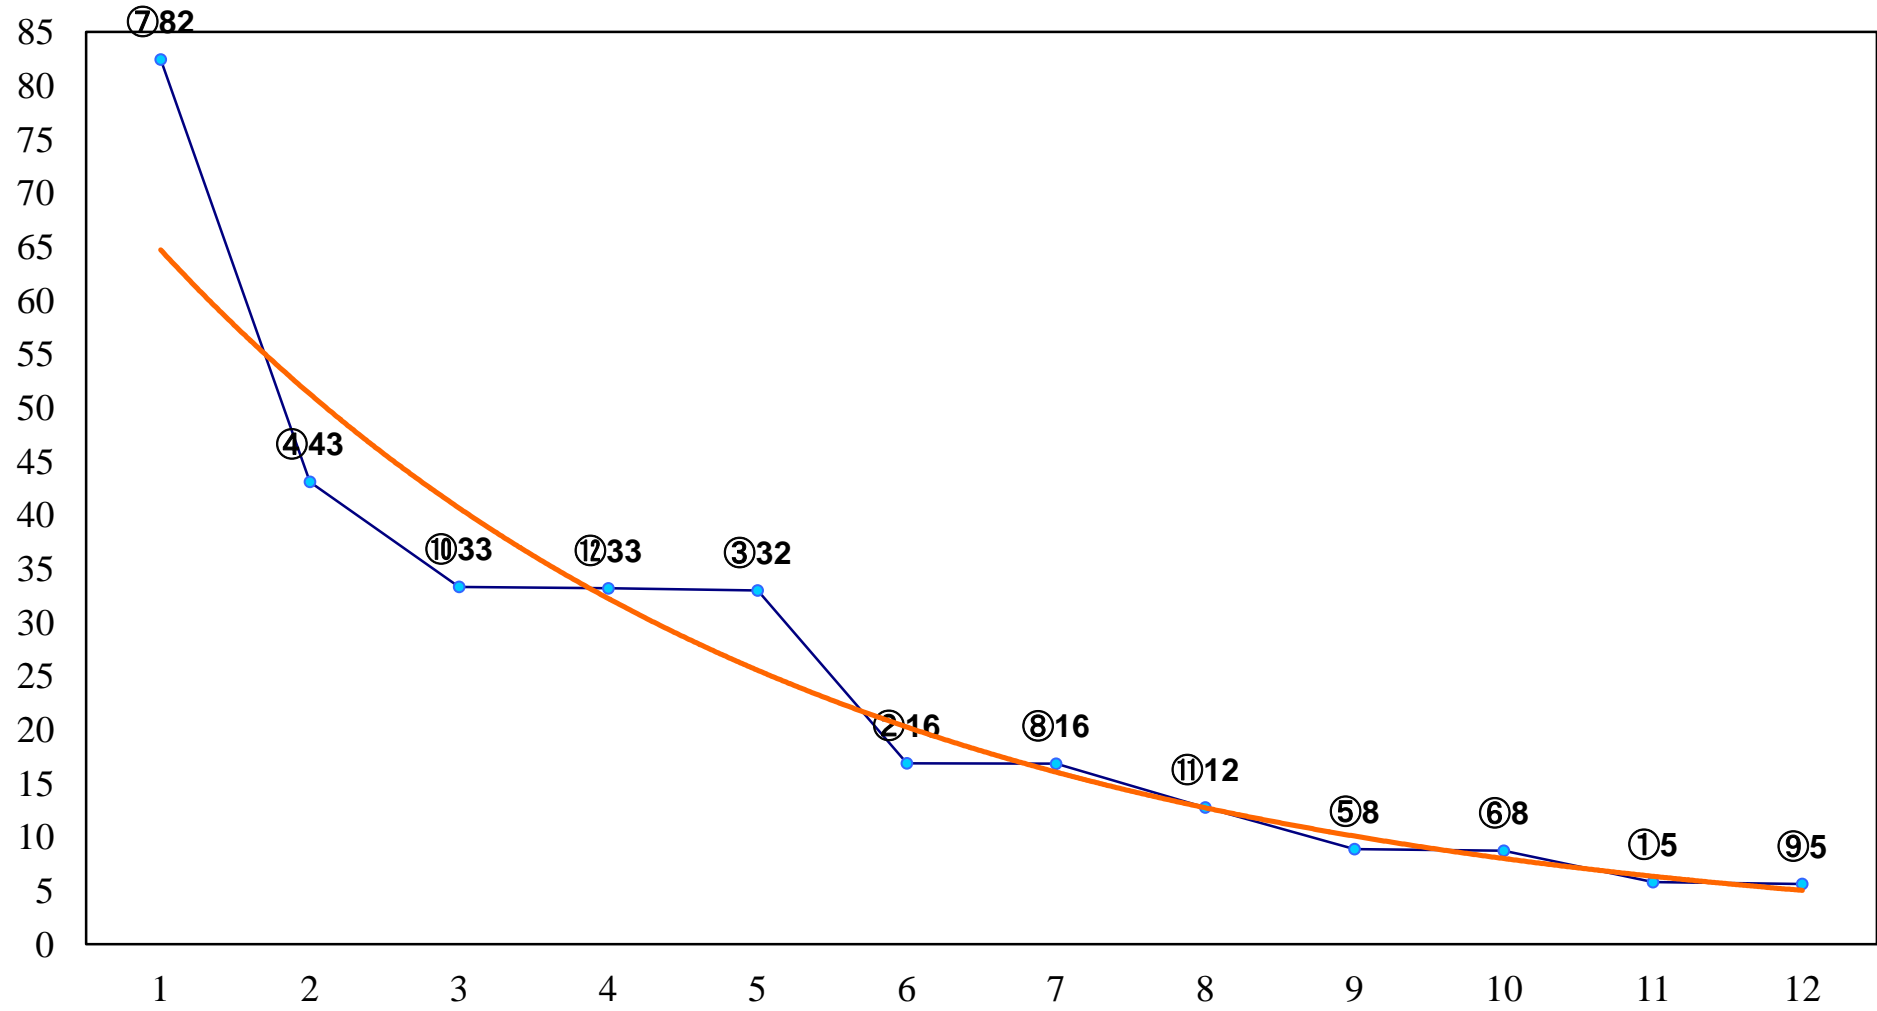

2018年04月13日(金) 船橋競馬 7R 18:30
チドリ賞C1C2選抜牝馬 左1200m