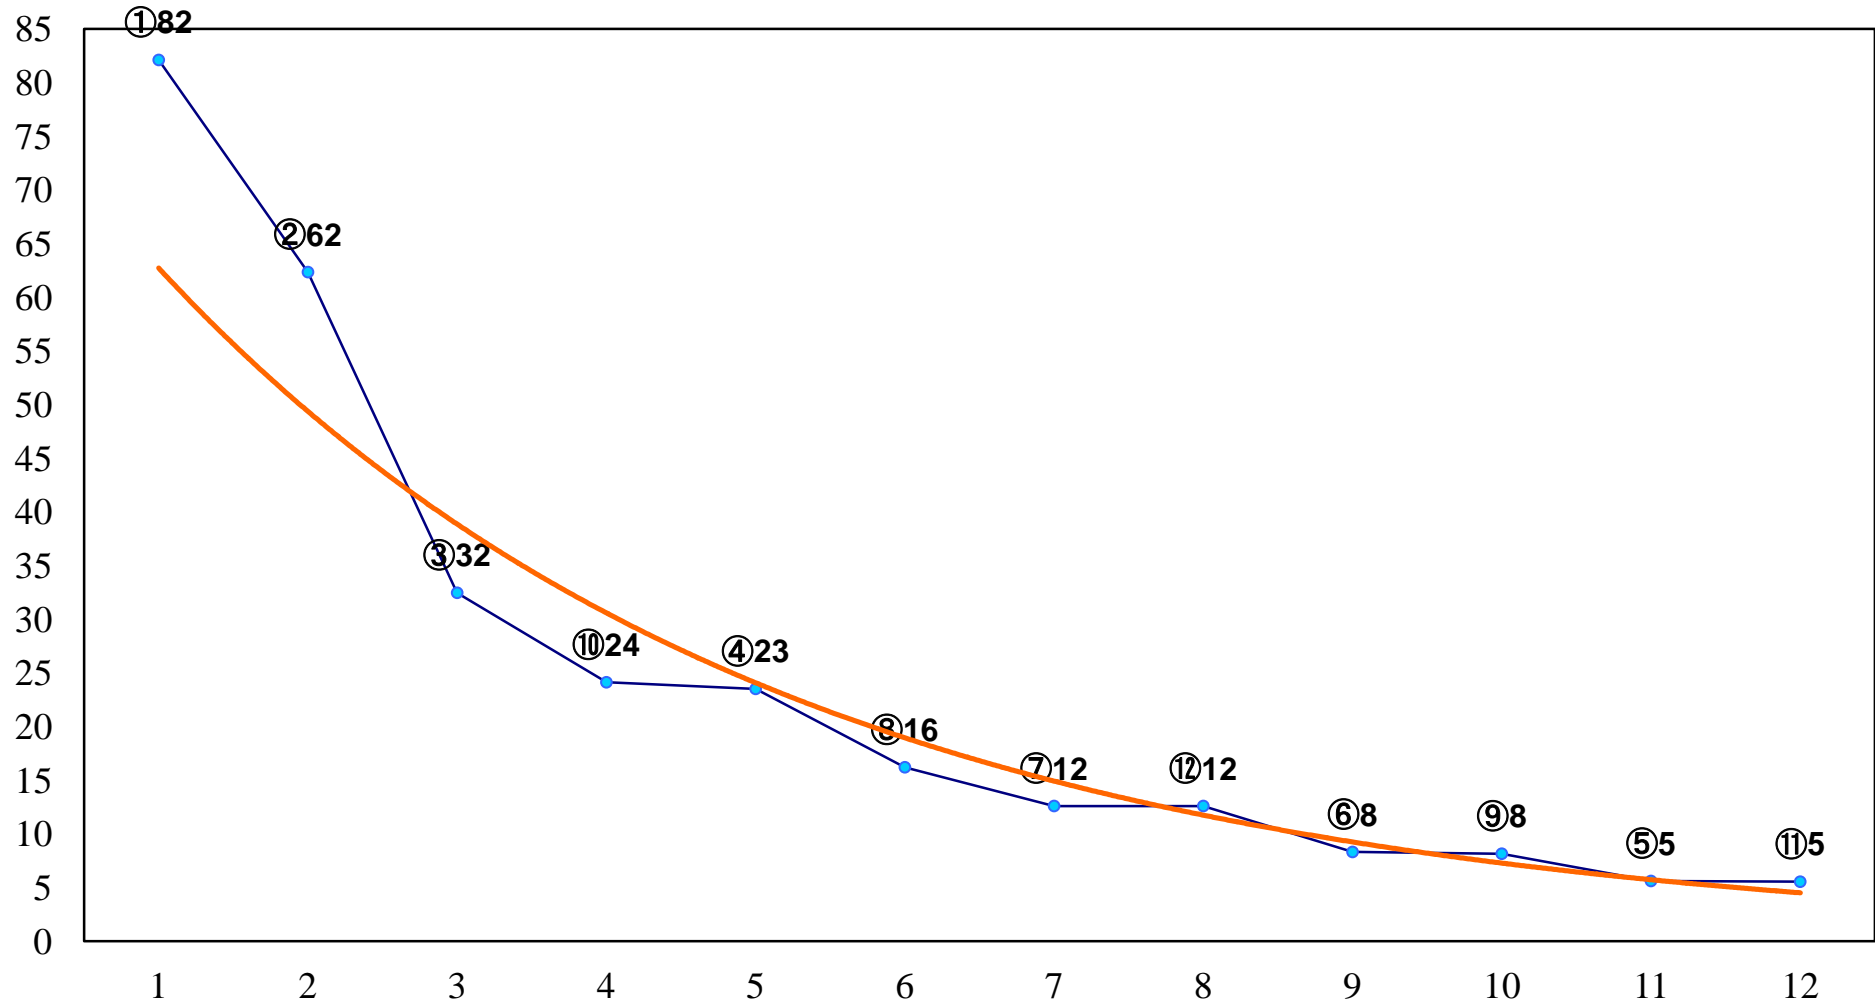

2018年04月13日(金) 船橋競馬 1R 15:30
3歳七 左1200m

2018年04月13日(金) 船橋競馬 2R 16:00
C3二 三ア 左1500m

2018年04月13日(金) 船橋競馬 3R 16:30
C3二 三イ 左1500m

2018年04月13日(金) 船橋競馬 4R 17:00
C3特選一 左1600m

2018年04月13日(金) 船橋競馬 5R 17:30
大井・船橋共同開催！C2十 十一 左1200m