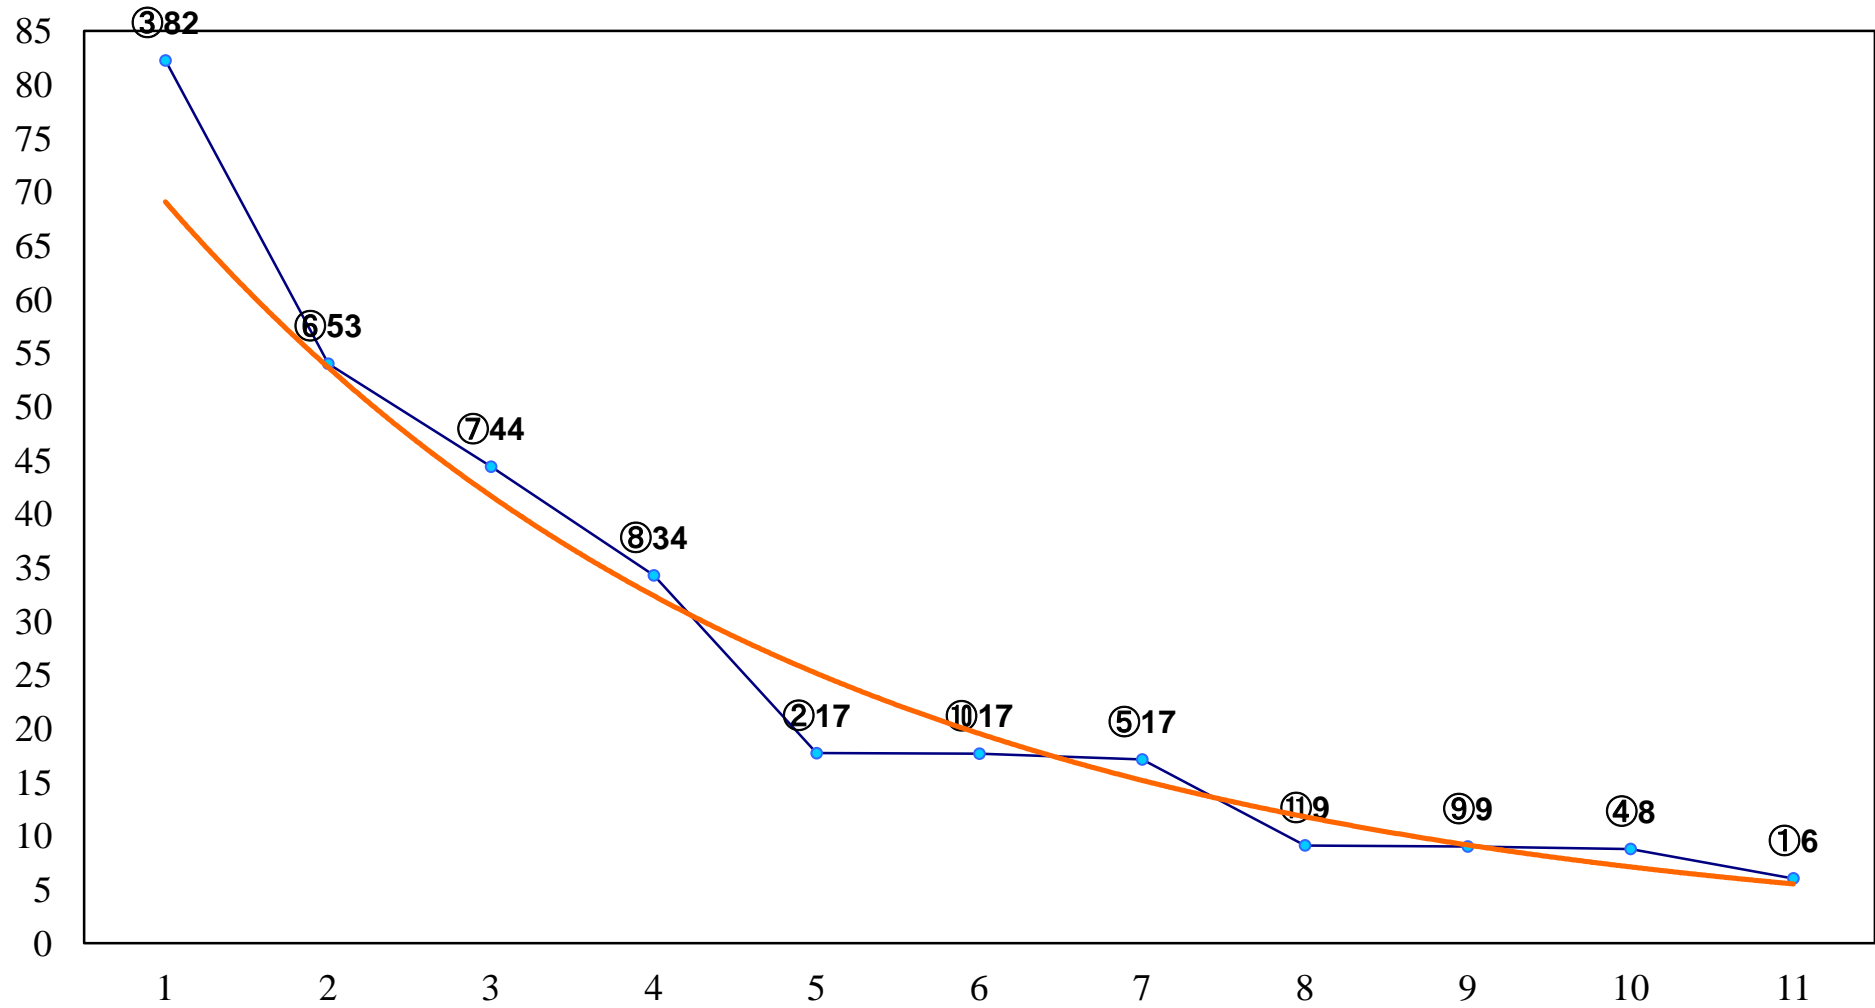

2018年04月13日(金) 船橋競馬 10R 20:15
伊勢海老特別A2二以下 左1700m

2018年04月13日(金) 船橋競馬 11R 20:50
ザ・ナゲッツ ハートビートナイトーC1ー 左1600m