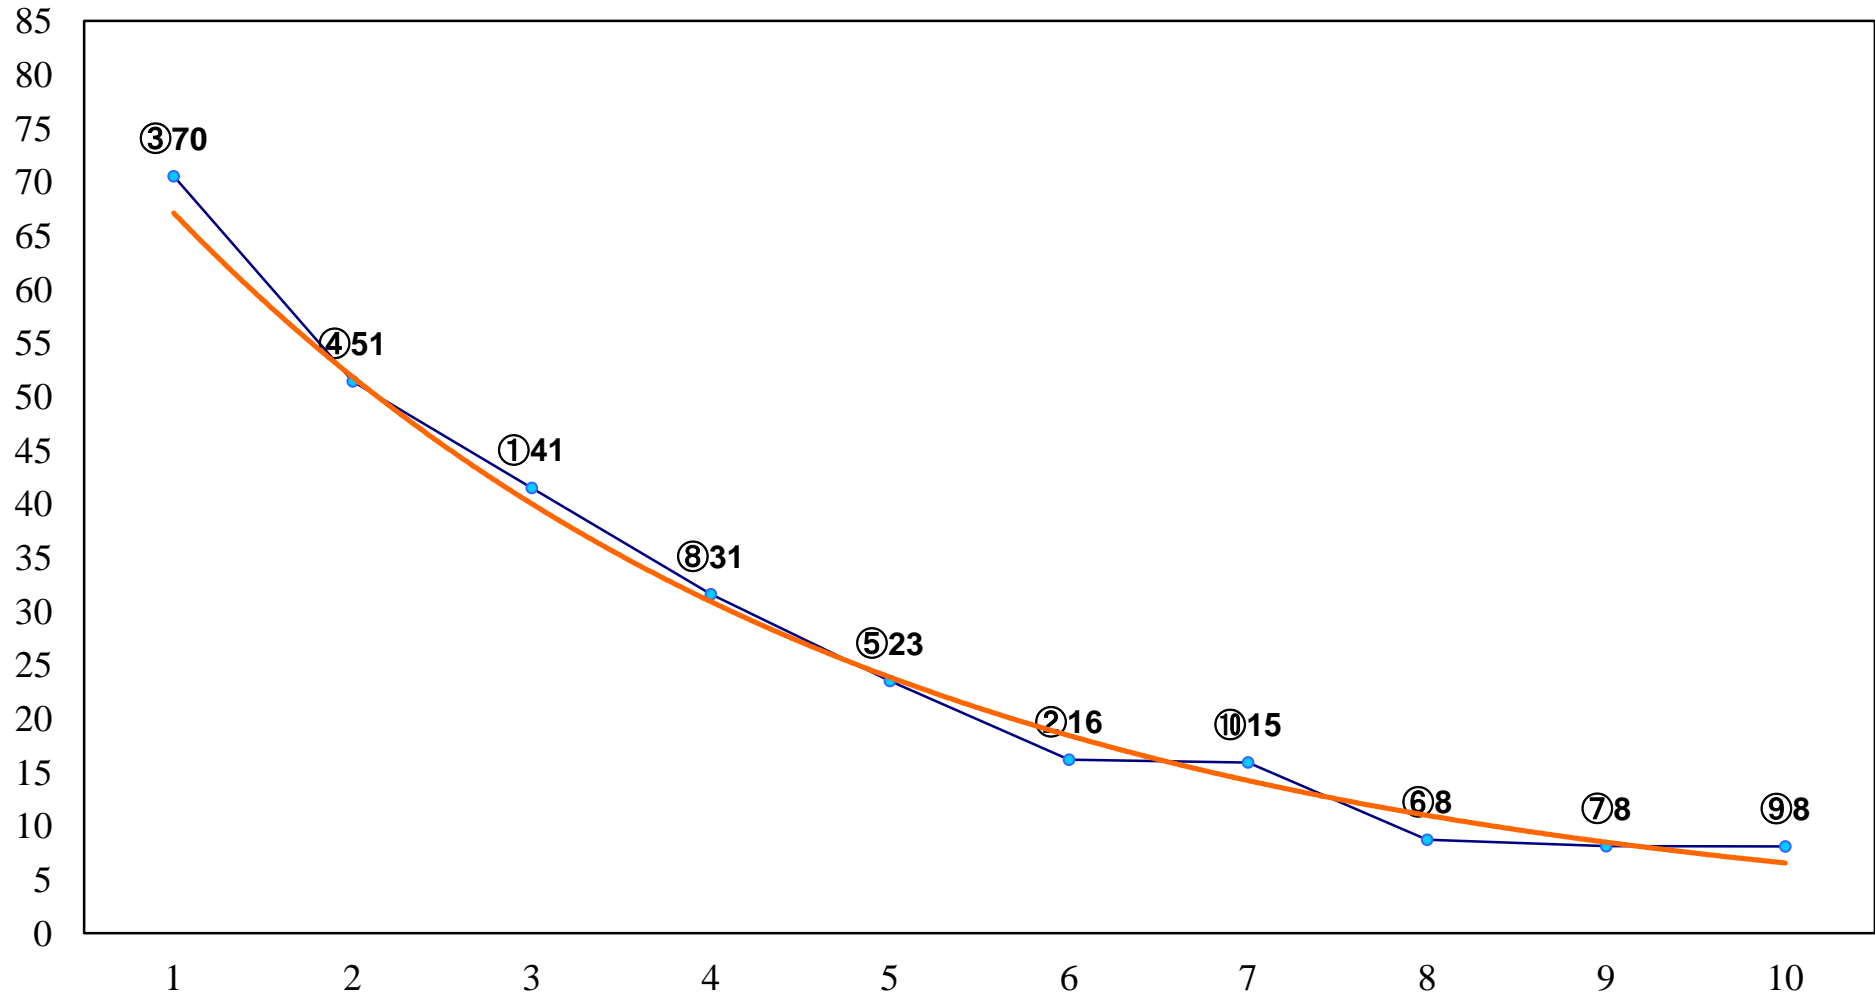

2018年04月13日(金) 船橋競馬 1R 15:30
3歳七 左1200m

2018年04月13日(金) 船橋競馬 2R 16:00
C3二 三ア 左1500m

2018年04月13日(金) 船橋競馬 3R 16:30
C3二 三イ 左1500m

2018年04月13日(金) 船橋競馬 4R 17:00
C3特選一 左1600m

2018年04月13日(金) 船橋競馬 5R 17:30
大井・船橋共同開催！C2十 十一 左1200m