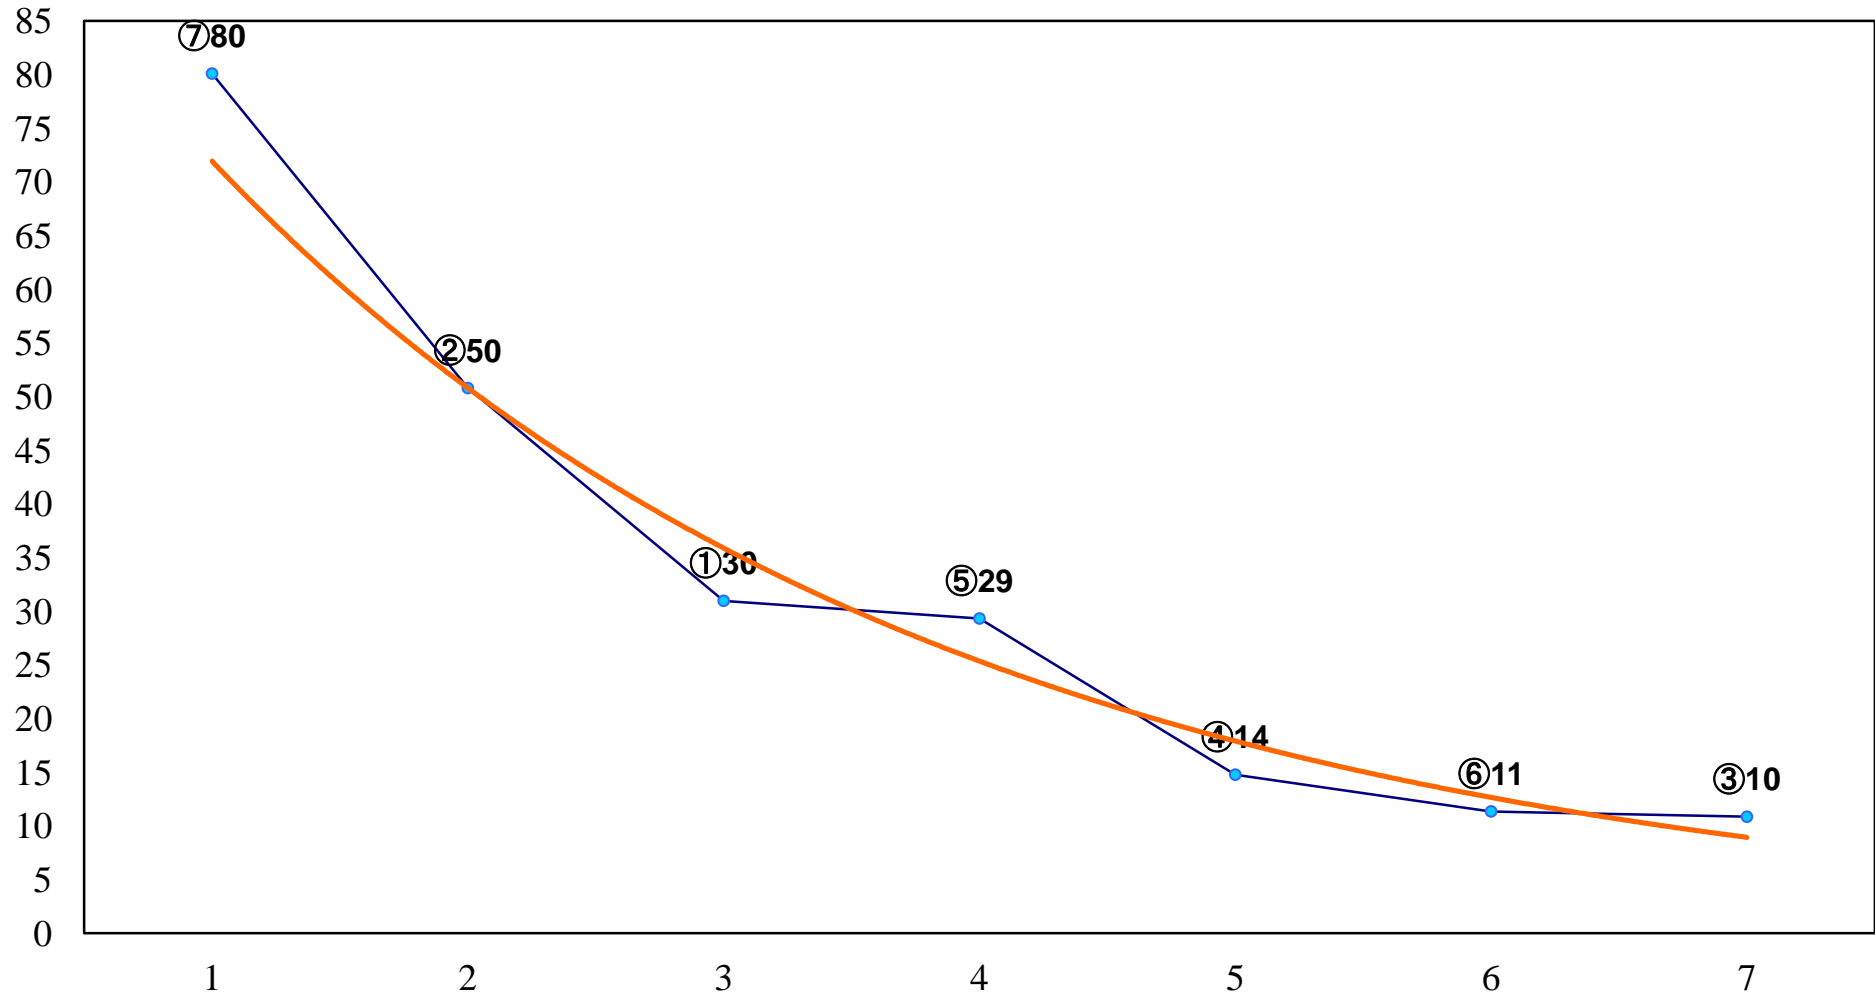

2018年04月13日(金) 船橋競馬 1R 15:30
3歳七 左1200m

2018年04月13日(金) 船橋競馬 2R 16:00
C3二 三ア 左1500m

2018年04月13日(金) 船橋競馬 3R 16:30
C3二 三イ 左1500m

2018年04月13日(金) 船橋競馬 4R 17:00
C3特選一 左1600m

2018年04月13日(金) 船橋競馬 5R 17:30
大井・船橋共同開催！C2十 十一 左1200m