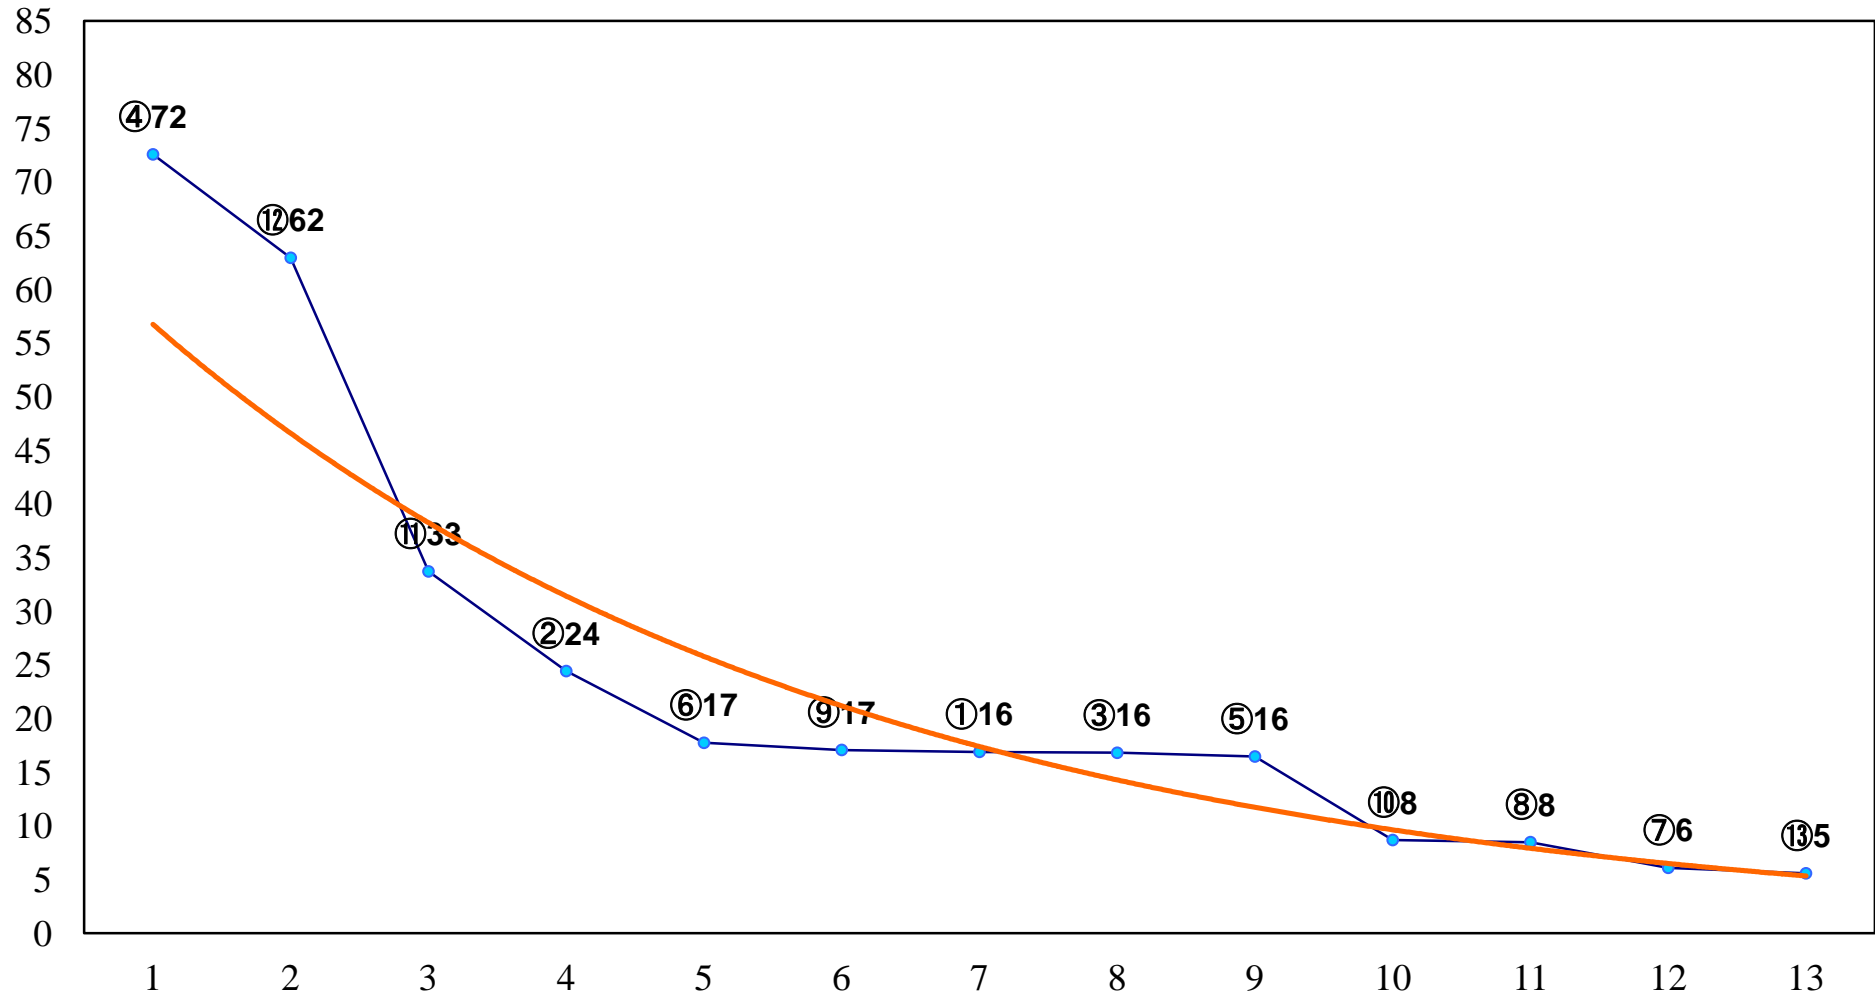

2018年04月13日(金) 船橋競馬 10R 20:15
伊勢海老特別A2二以下 左1700m

2018年04月13日(金) 船橋競馬 11R 20:50
ザ・ナゲッツ ハートビートナイトーC1ー 左1600m