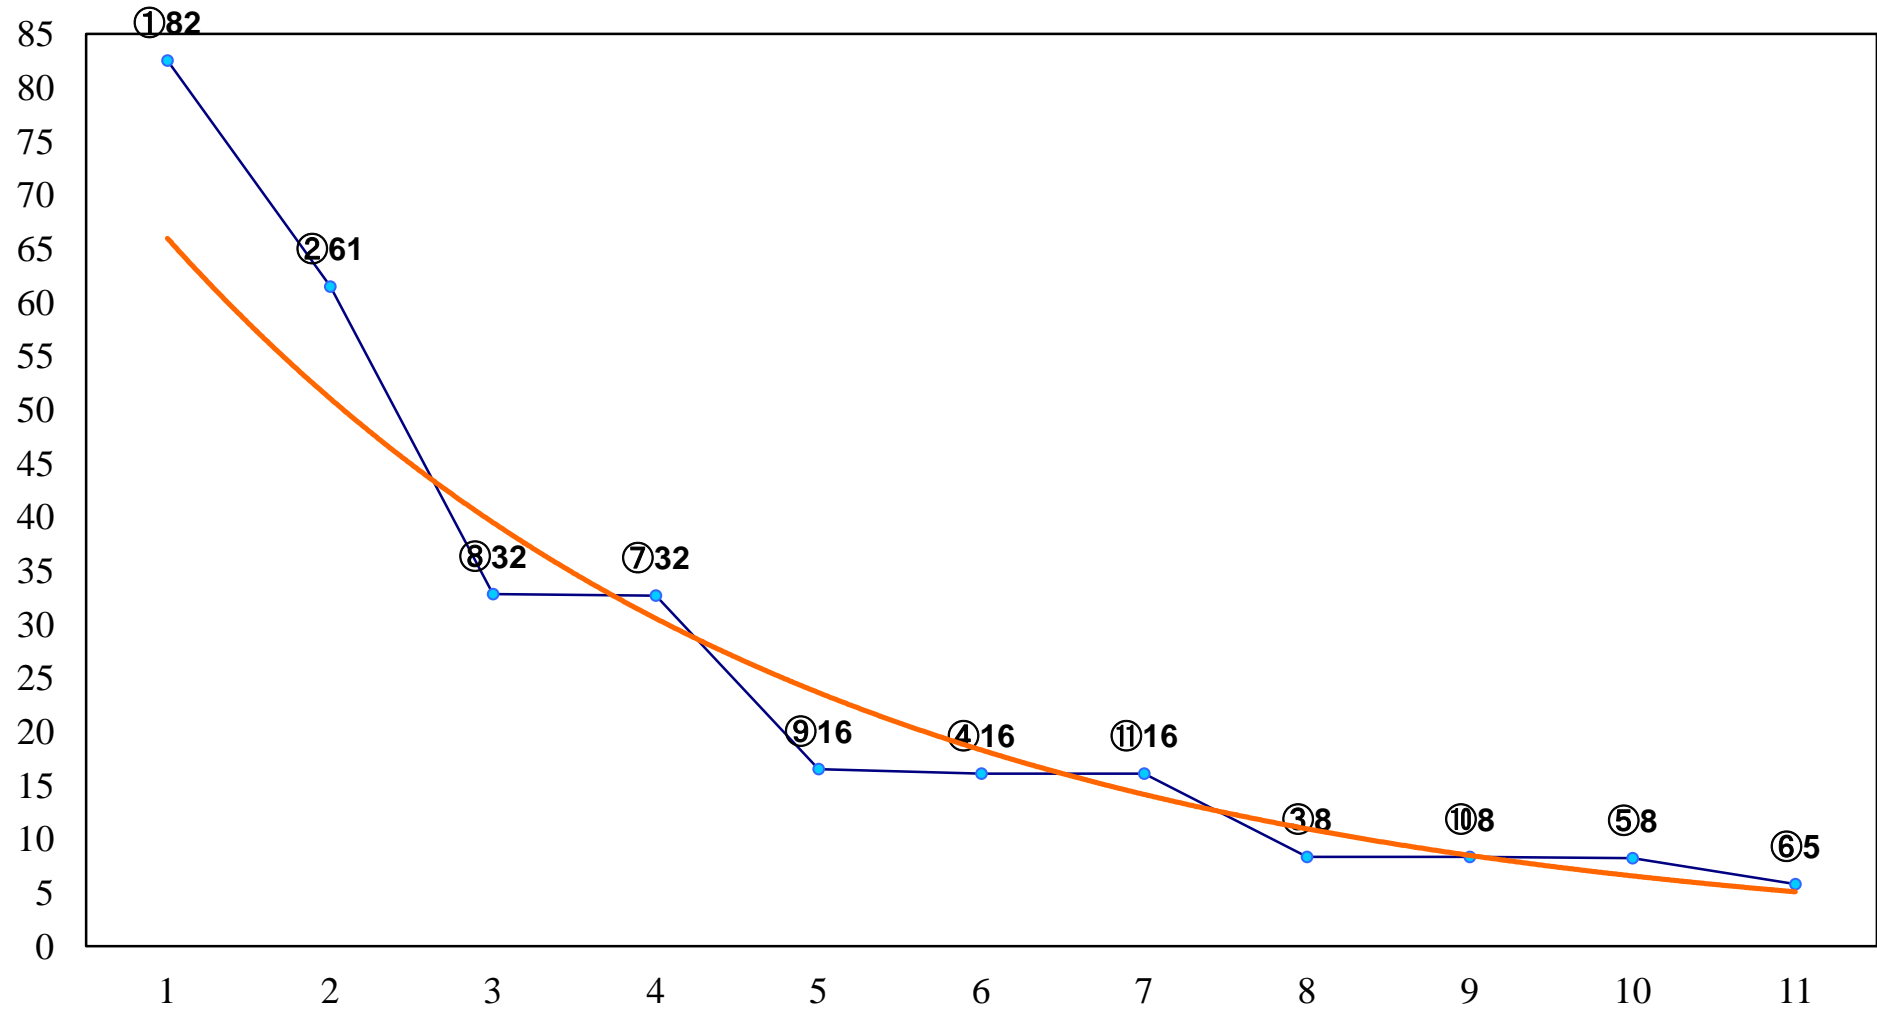

2018年04月26日(木) 浦和競馬 1R 11:10
3歳五 左1400m

2018年04月26日(木) 浦和競馬 2R 11:40
C3五六 左1400m

2018年04月26日(木) 浦和競馬 3R 12:10
C3五六 左1500m

2018年04月26日(木) 浦和競馬 5R 13:10
C2十一 十二 左1400m

2018年04月26日(木) 浦和競馬 6R 13:40
J交 ツインメイト特別3歳選抜馬 左1400m