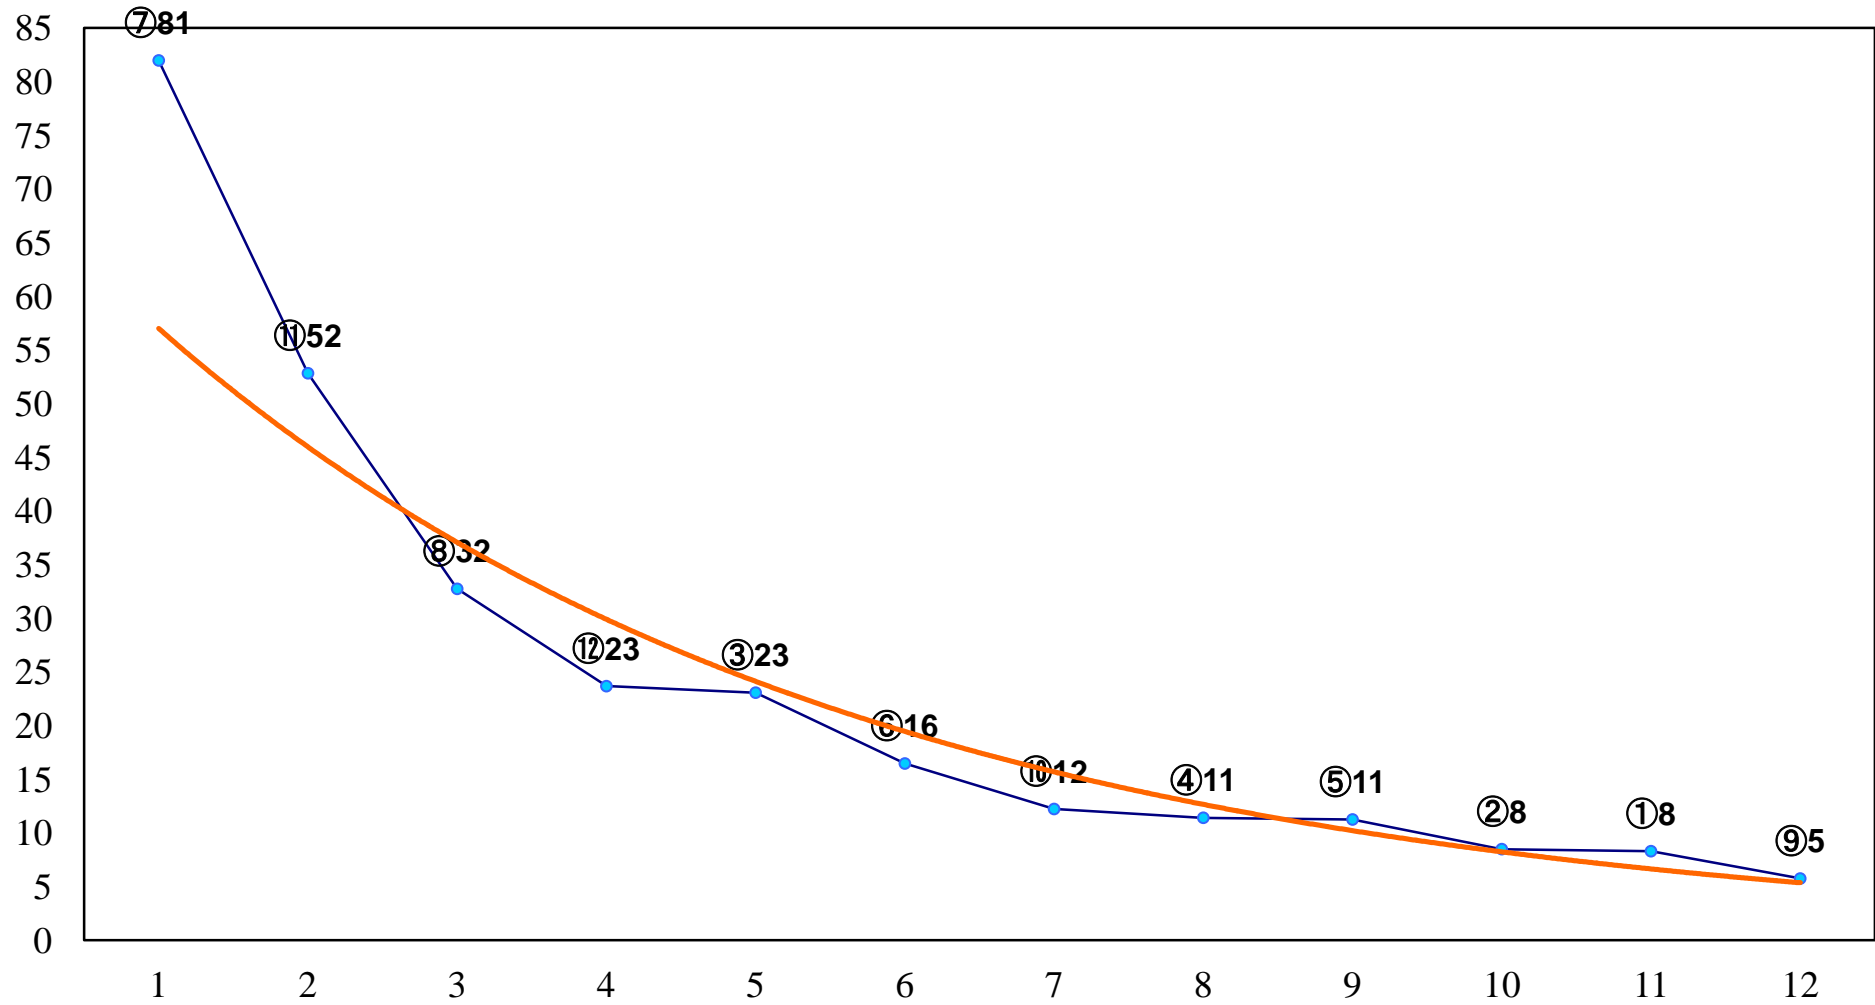

2018年04月26日(木) 浦和競馬 1R 11:10
3歳五 左1400m

2018年04月26日(木) 浦和競馬 2R 11:40
C3五六 左1400m

2018年04月26日(木) 浦和競馬 3R 12:10
C3五六 左1500m

2018年04月26日(木) 浦和競馬 5R 13:10
C2十一 十二 左1400m

2018年04月26日(木) 浦和競馬 6R 13:40
J交 ツインメイト特別3歳選抜馬 左1400m