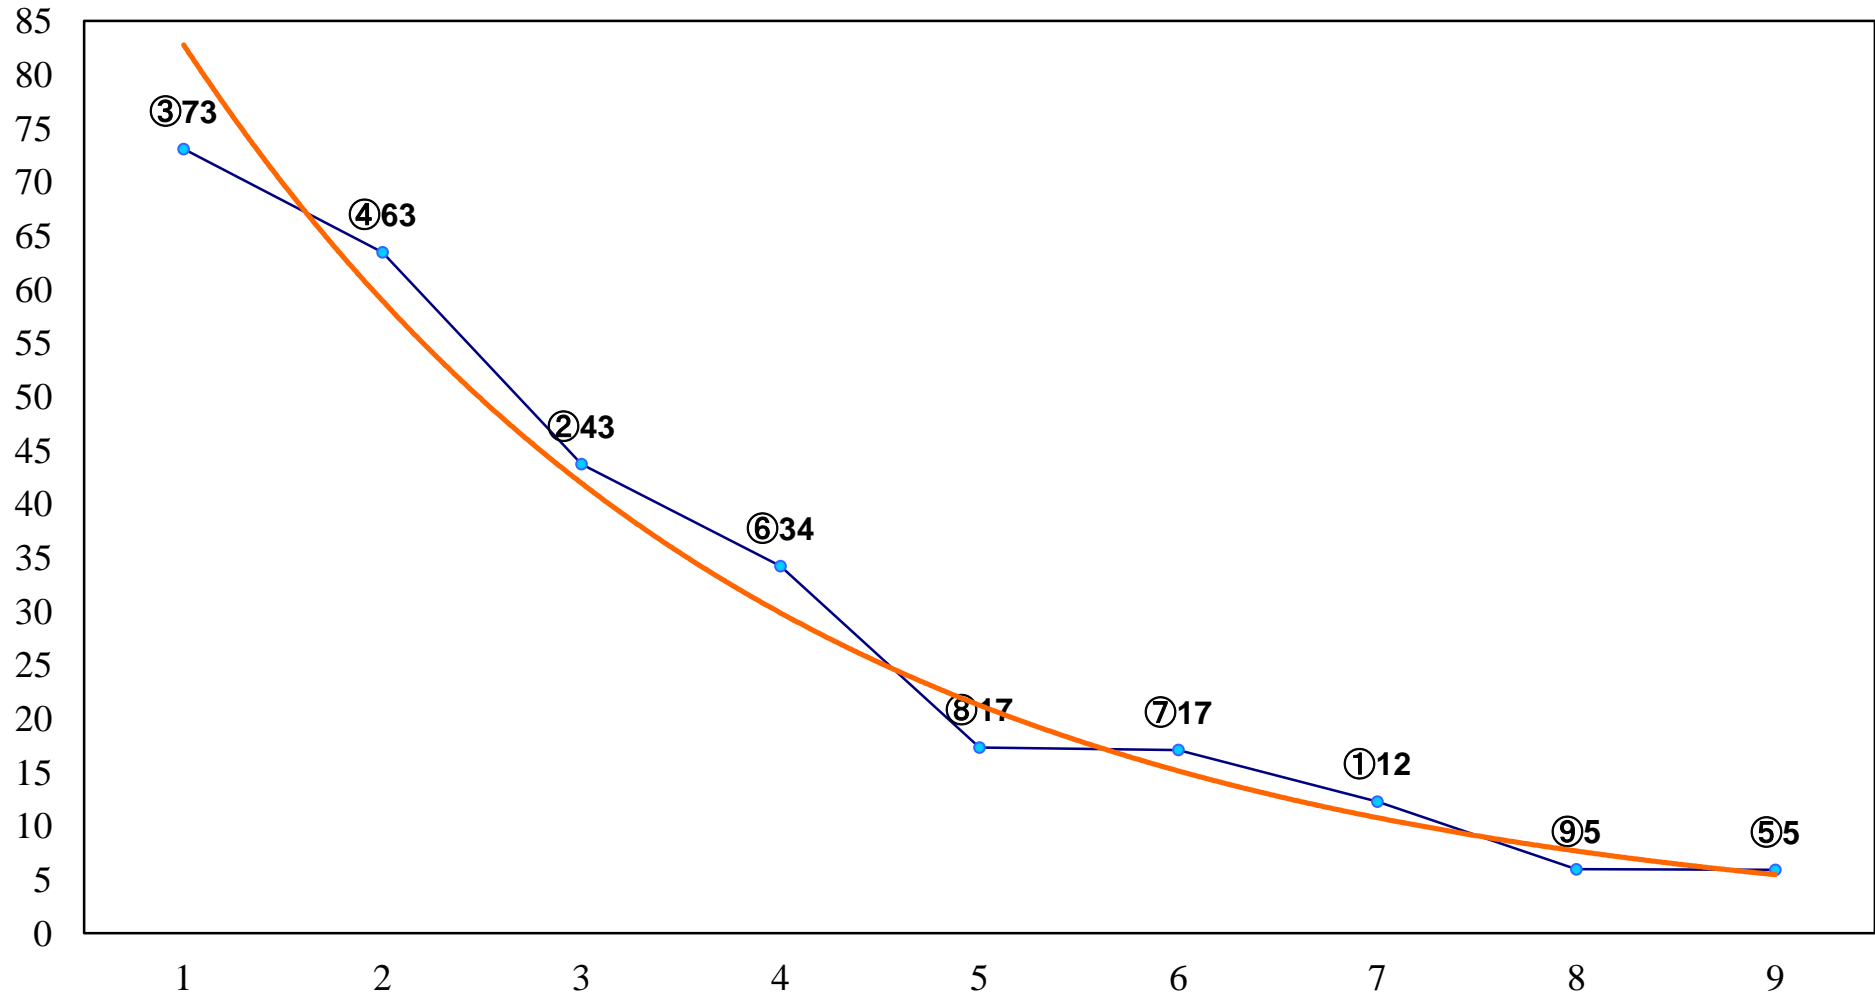

2018年04月26日(木) 浦和競馬 12R 17:10
春和特別C1二 左1500m