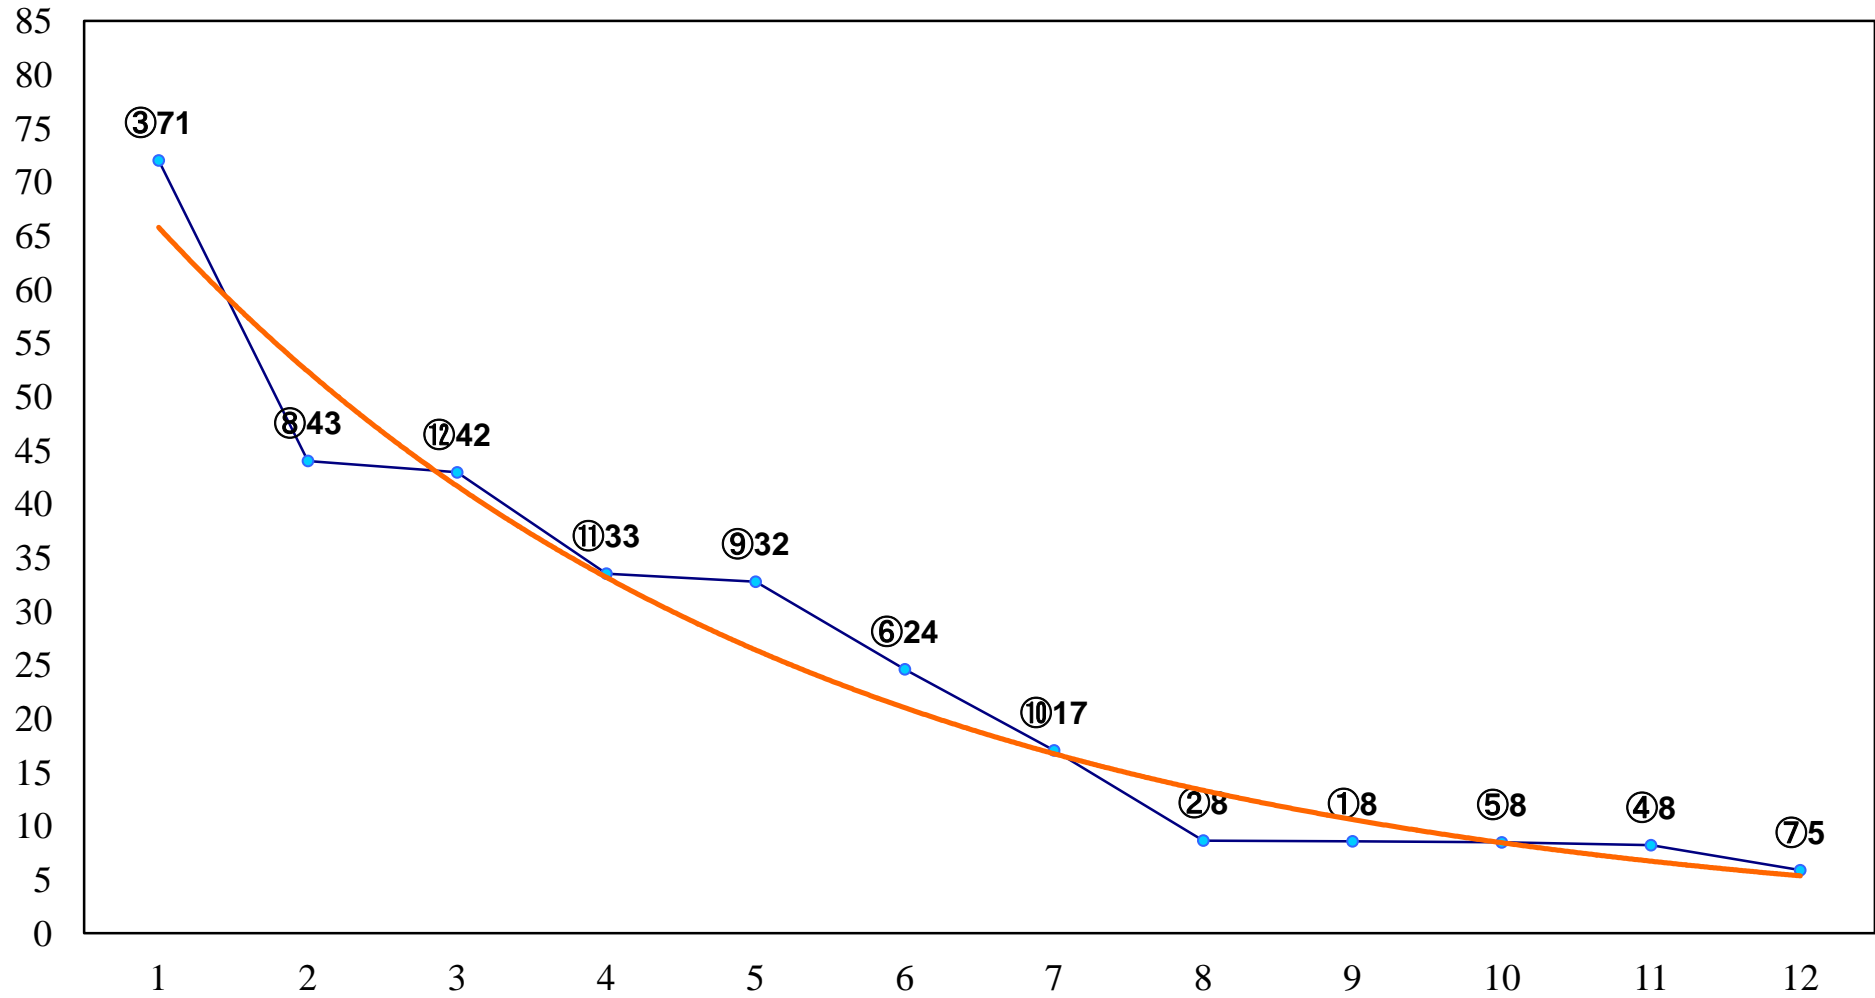

2018年04月26日(木) 浦和競馬 9R 15:25
のびのびシティさいたま市賞B3四 左1400m

2018年04月26日(木) 浦和競馬 8R 14:50

C1五 左1400m