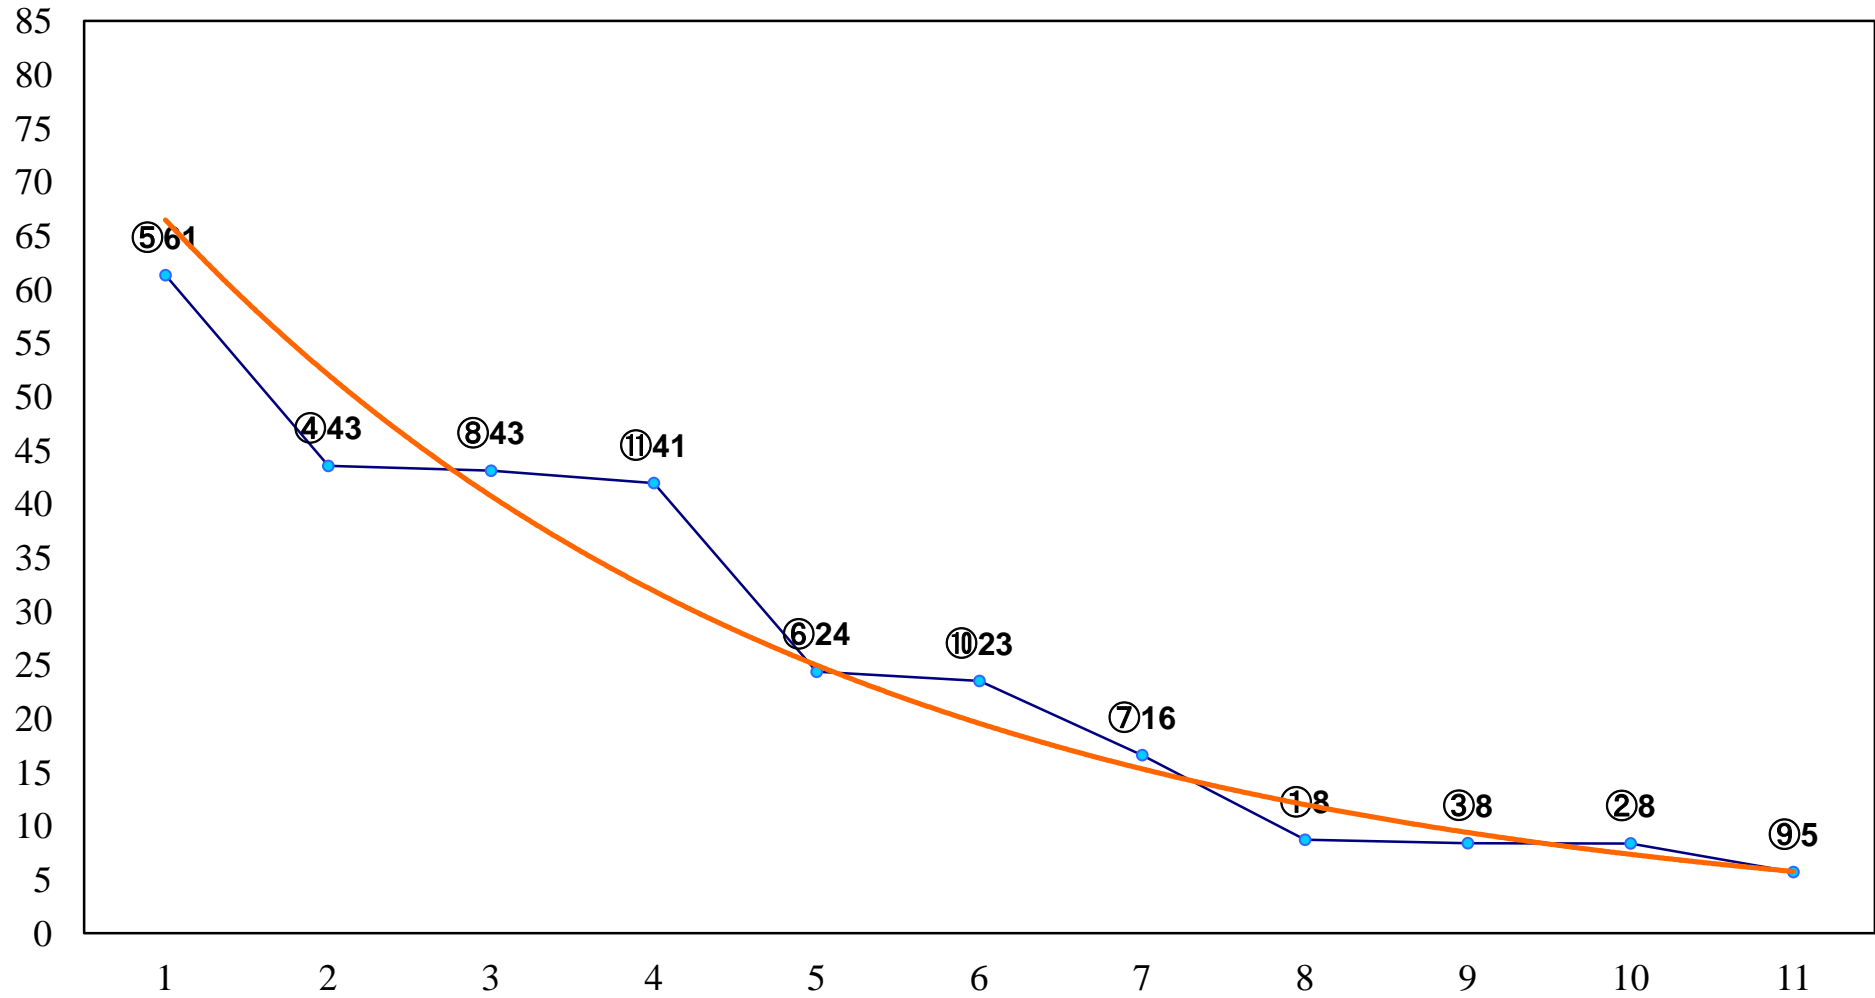

2018年04月26日(木) 浦和競馬 7R 14:15
C2選抜馬 左800m