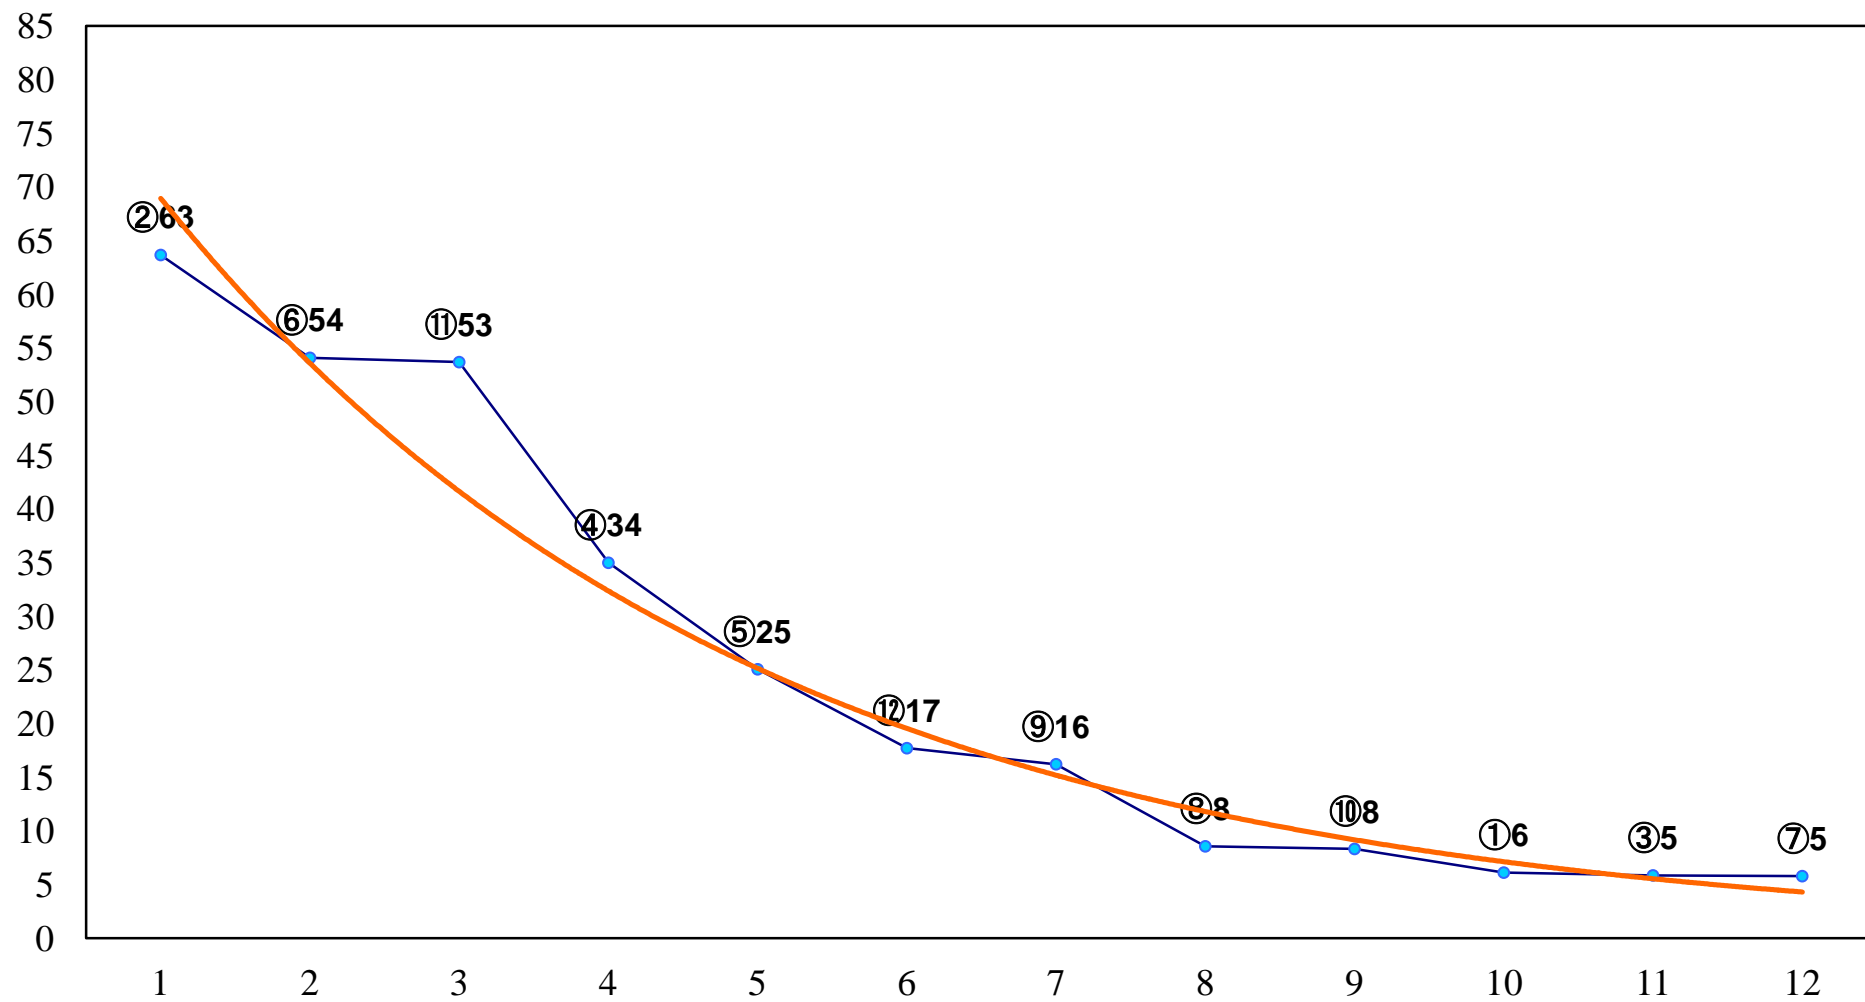

2018年04月26日(木) 浦和競馬 10R 16:00
J交 マルチスター特別B2B3選抜馬 左1400m