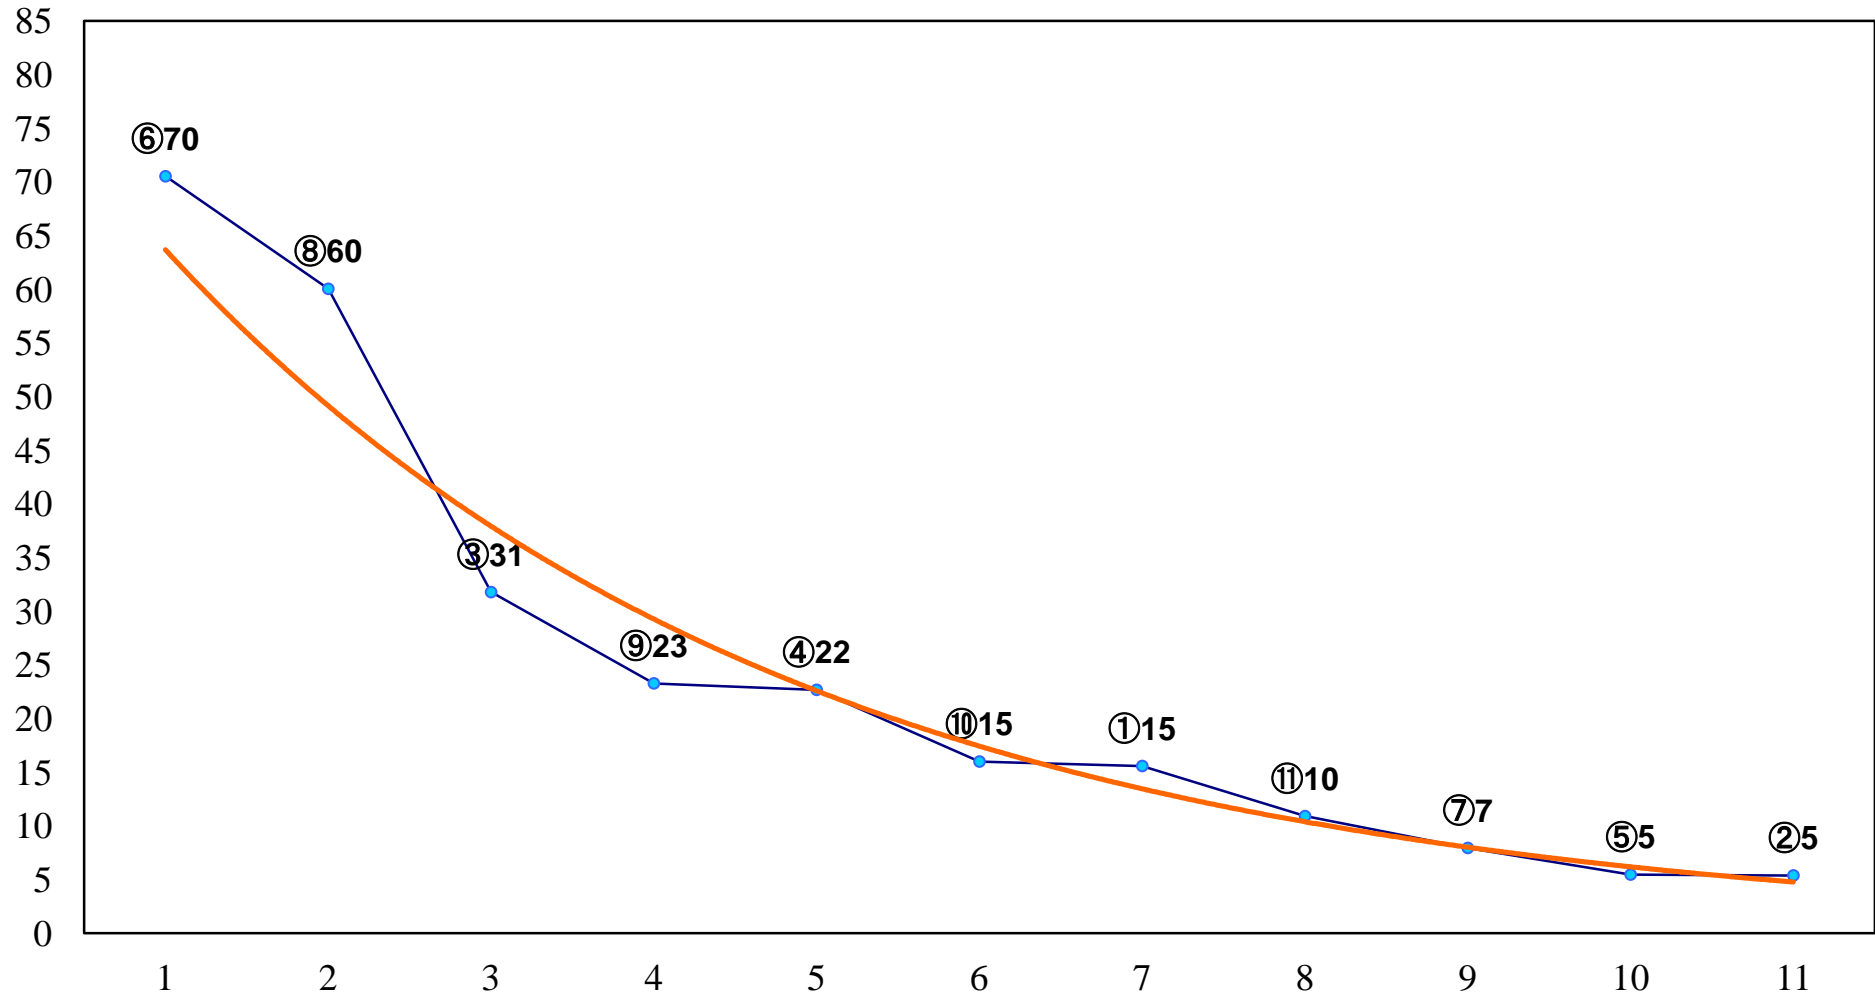

2018年04月26日(木) 浦和競馬 1R 11:10
3歳五 左1400m