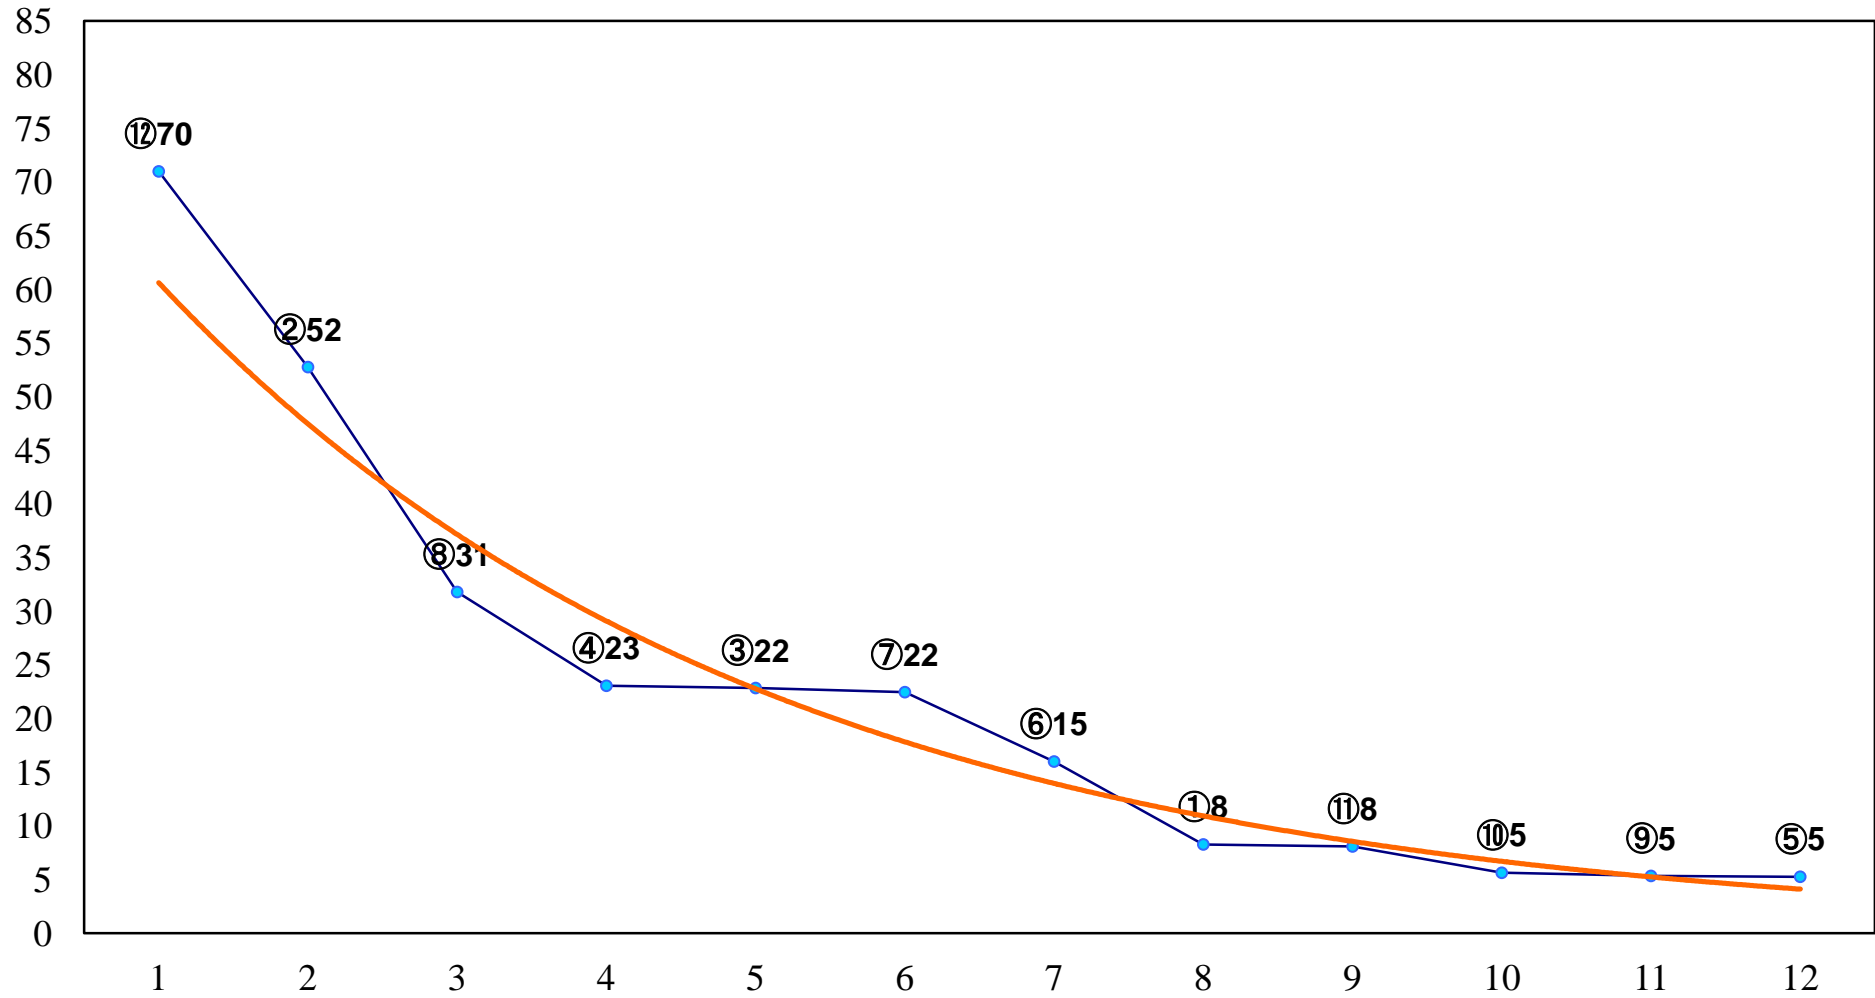

2018年04月26日(木) 浦和競馬 3R 12:10
C3五六 左1500m