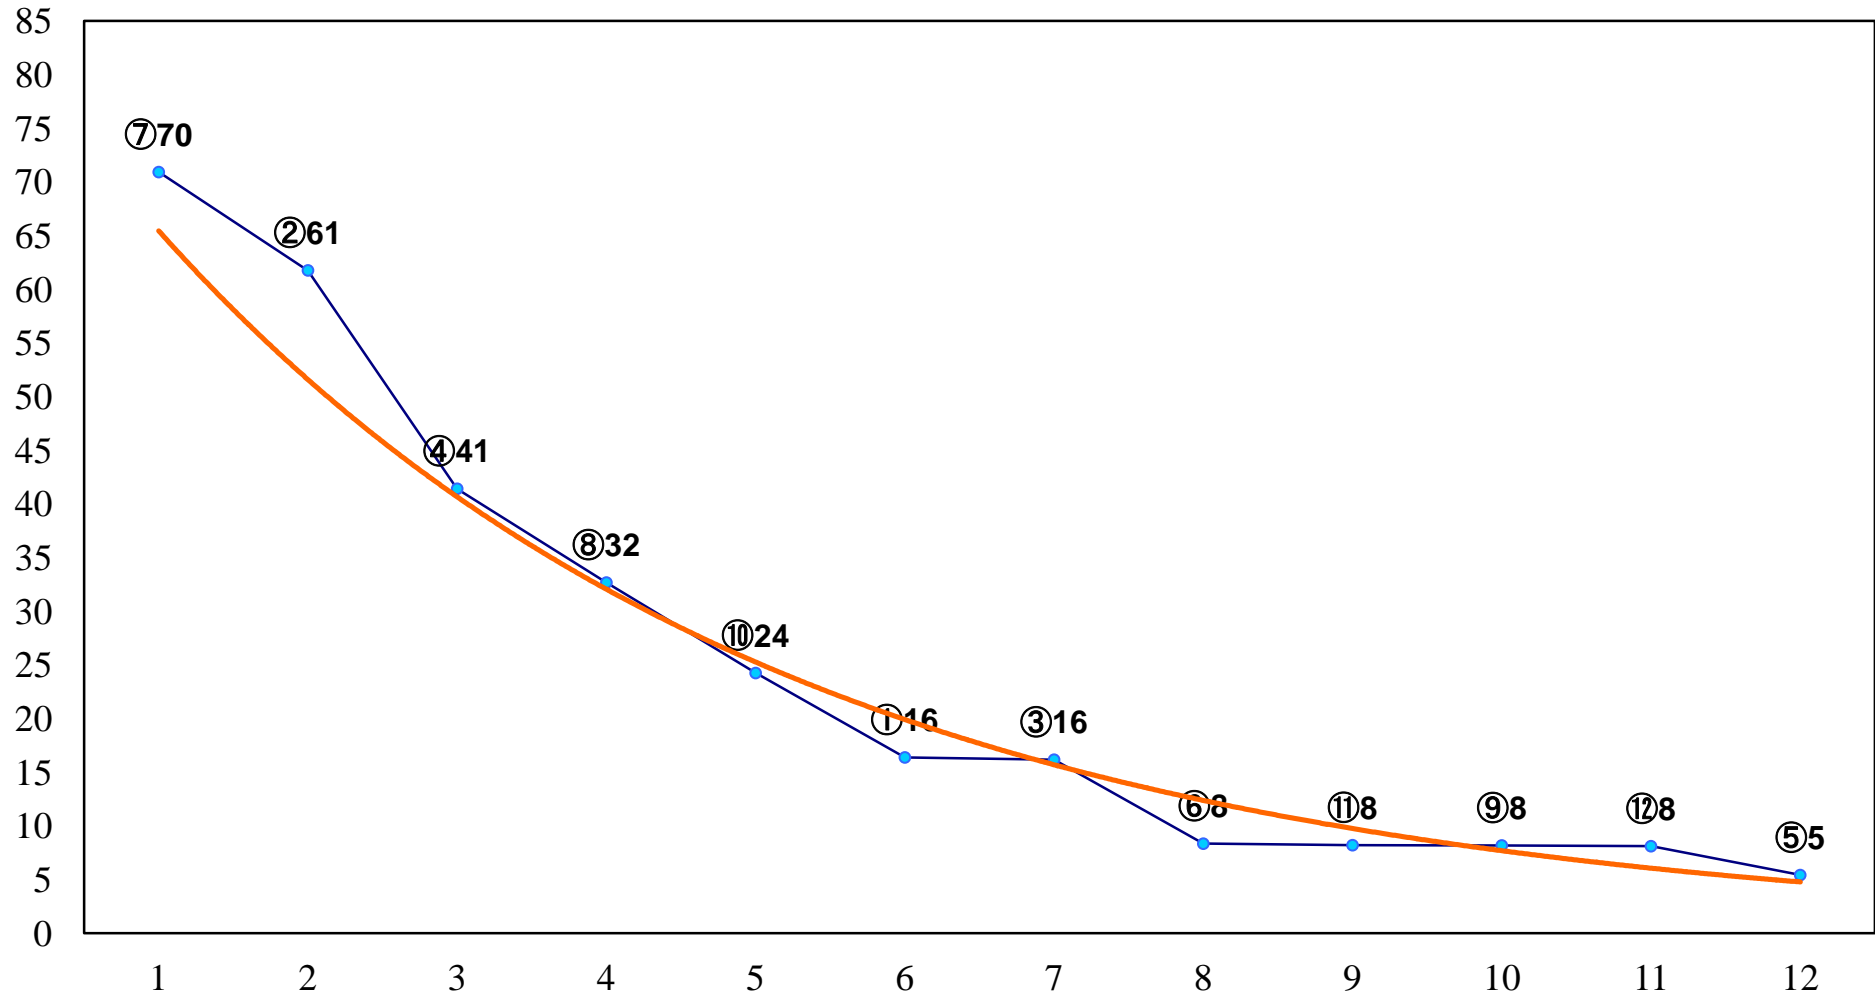

2018年04月26日(木) 浦和競馬 2R 11:40
C3五六 左1400m