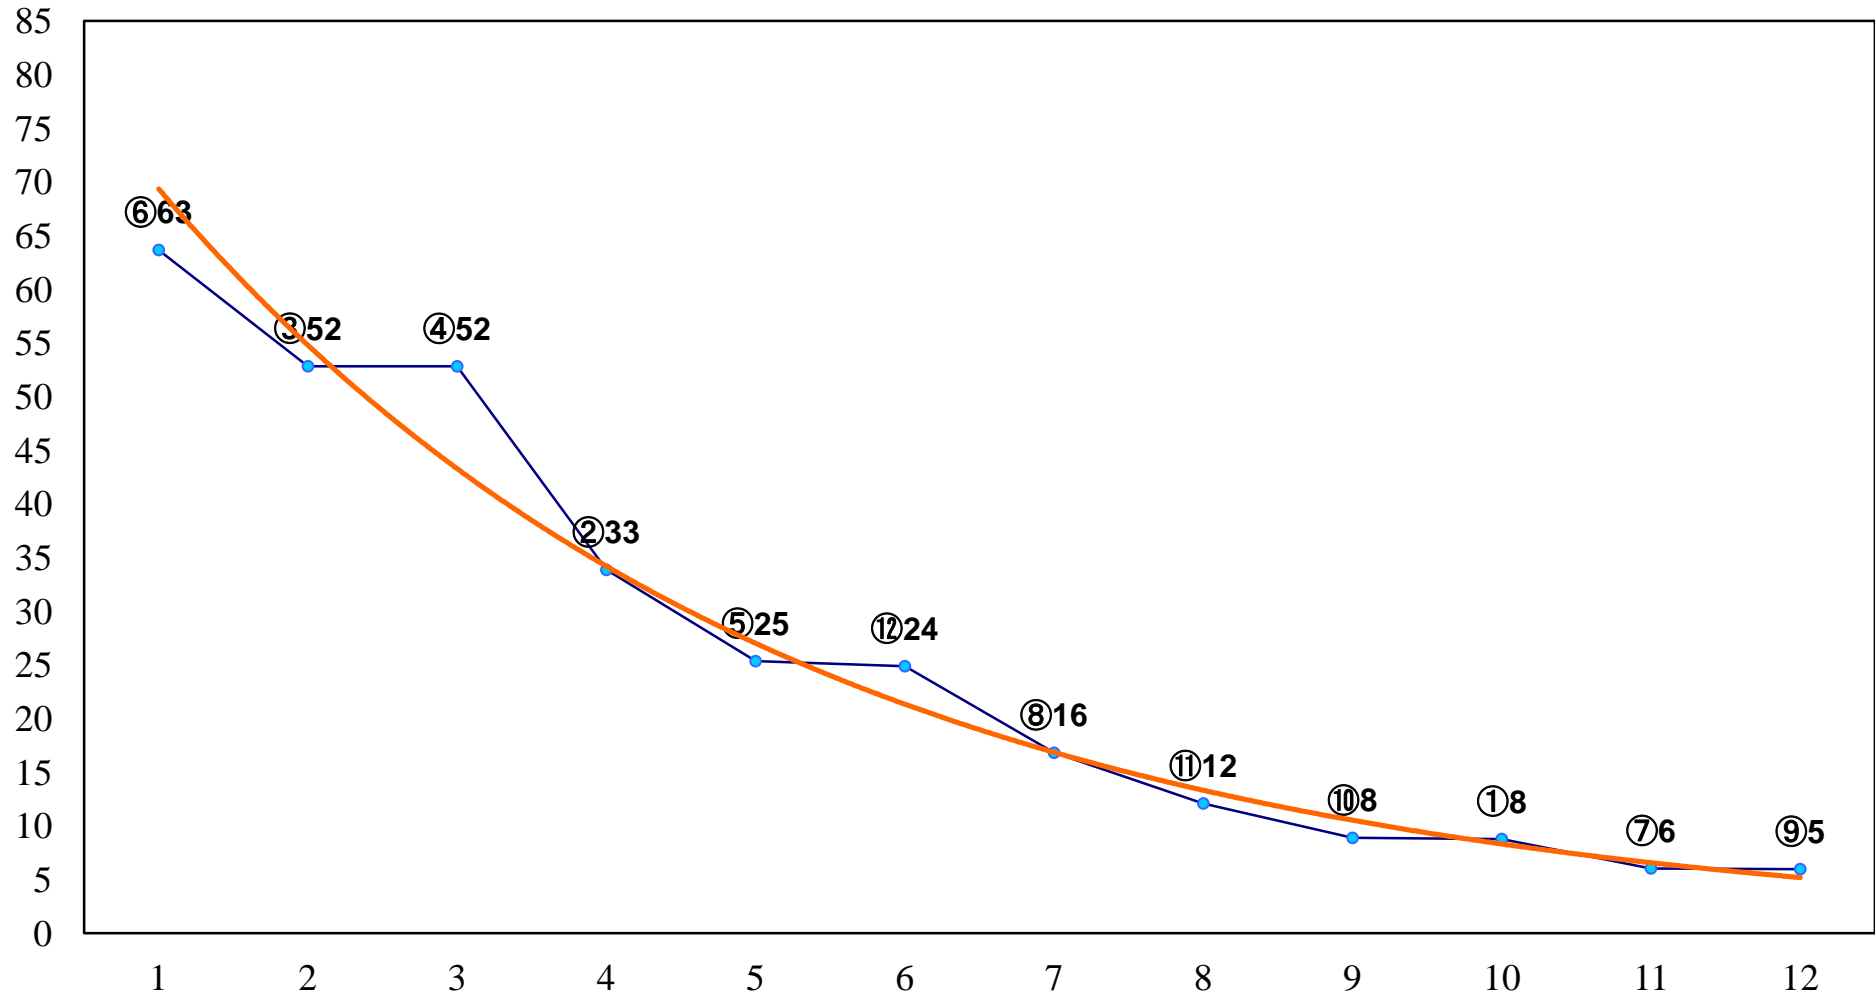

2018年04月26日(木) 浦和競馬 9R 15:25
のびのびシティさいたま市賞B3四 左1400m