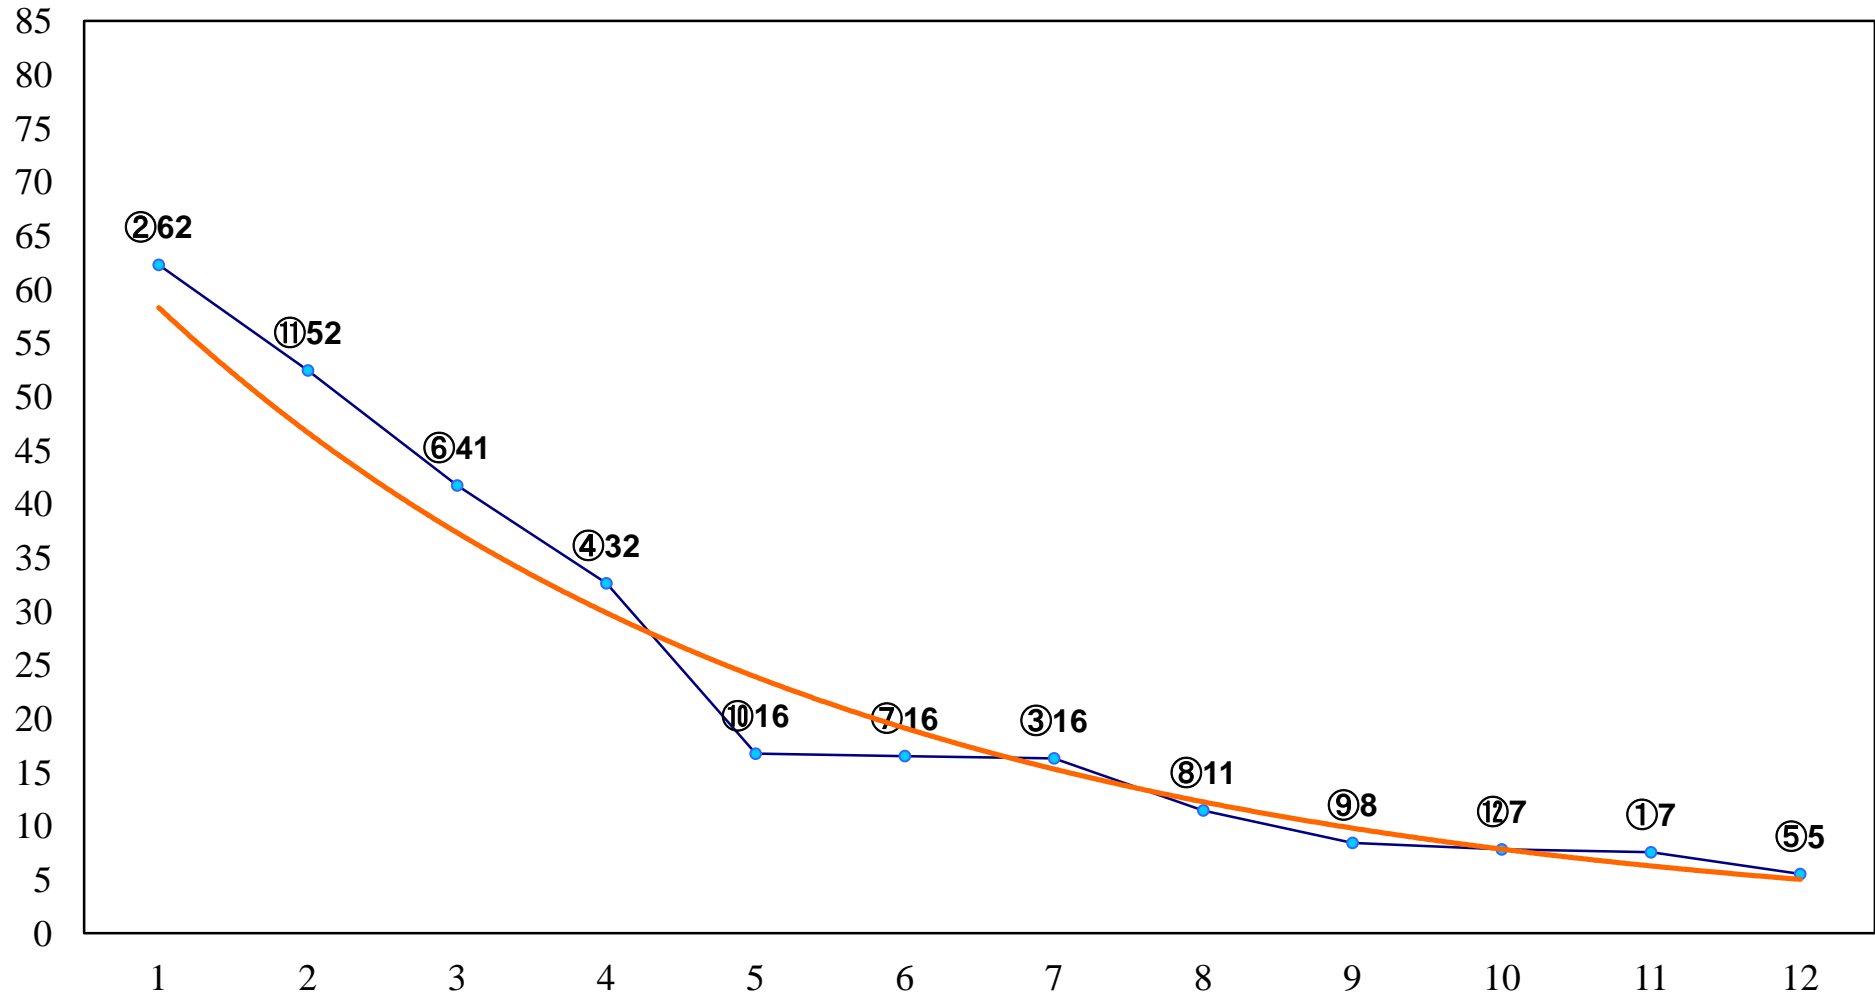

2018年04月27日(金) 浦和競馬 7R 14:15
特選C2十四C3一 左1400m