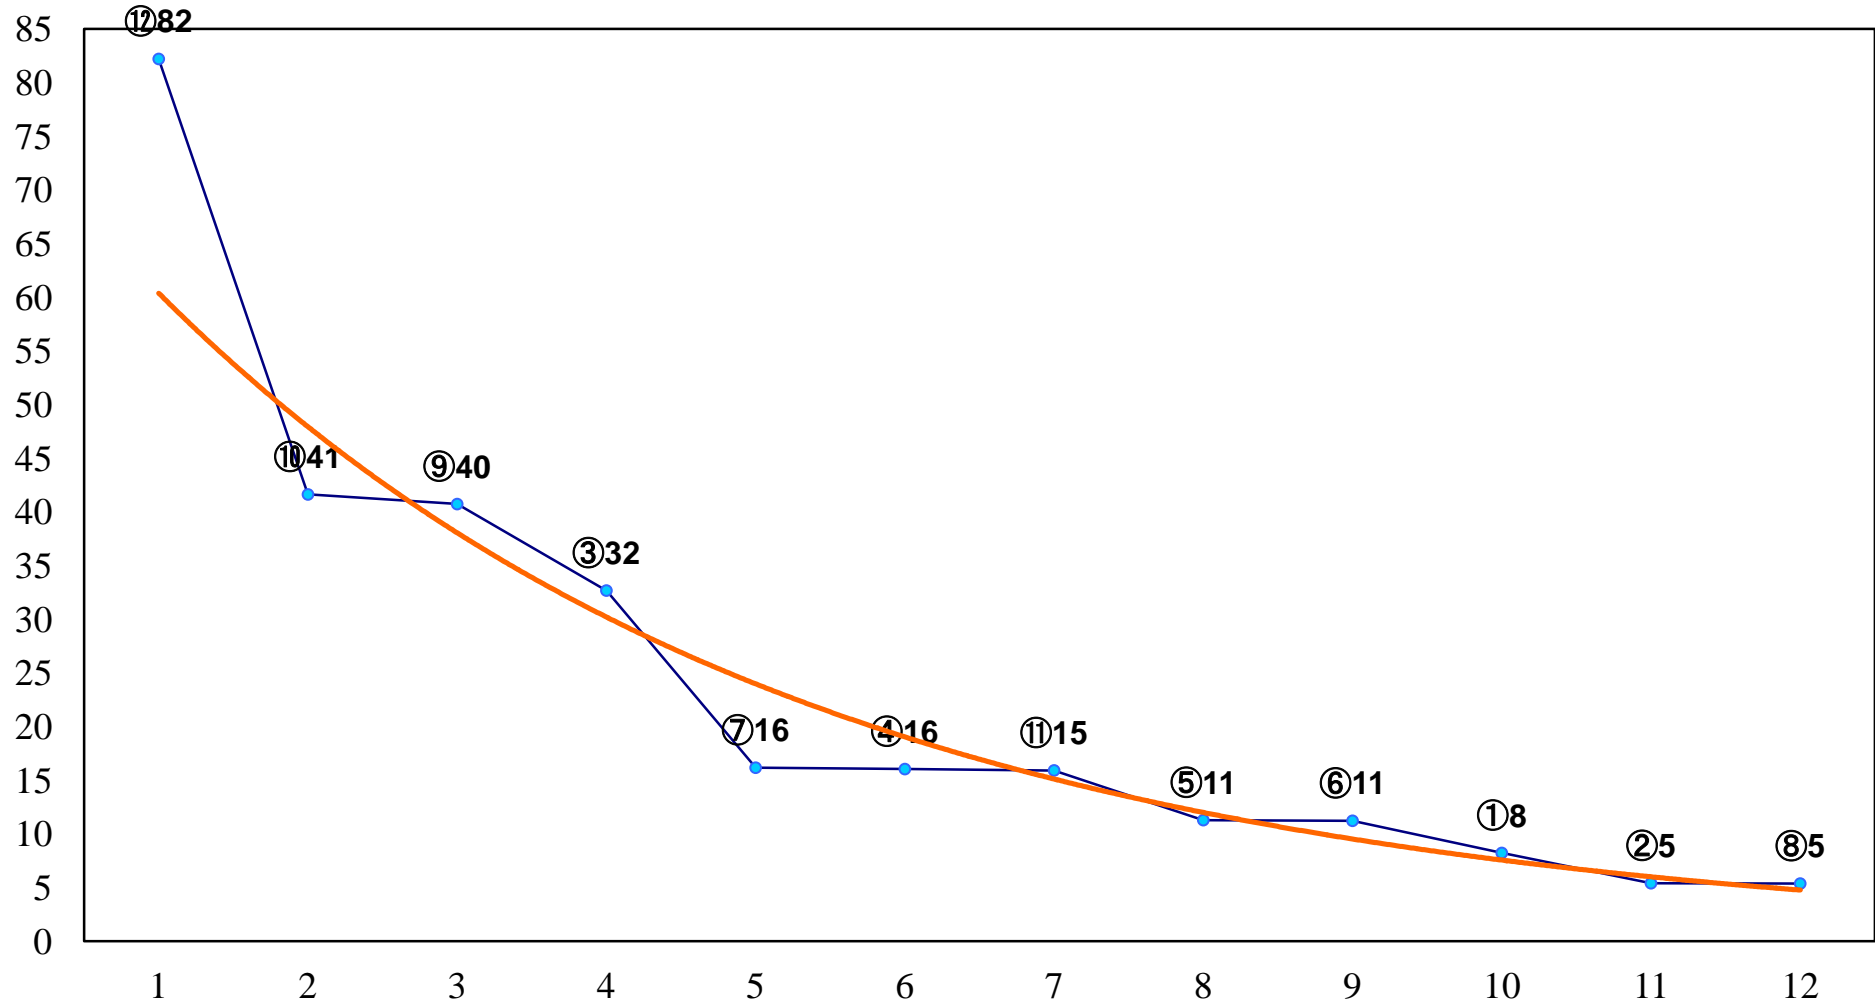

2018年04月27日(金) 浦和競馬 1R 11:10
3歳七 左1300m

2018年04月27日(金) 浦和競馬 2R 11:40
3歳六 左1400m

2018年04月27日(金) 浦和競馬 3R 12:10
C3二三四 左1400m

2018年04月27日(金) 浦和競馬 4R 12:40
C3二三四 左1500m

2018年04月27日(金) 浦和競馬 5R 13:10
C3二三四 左1400m