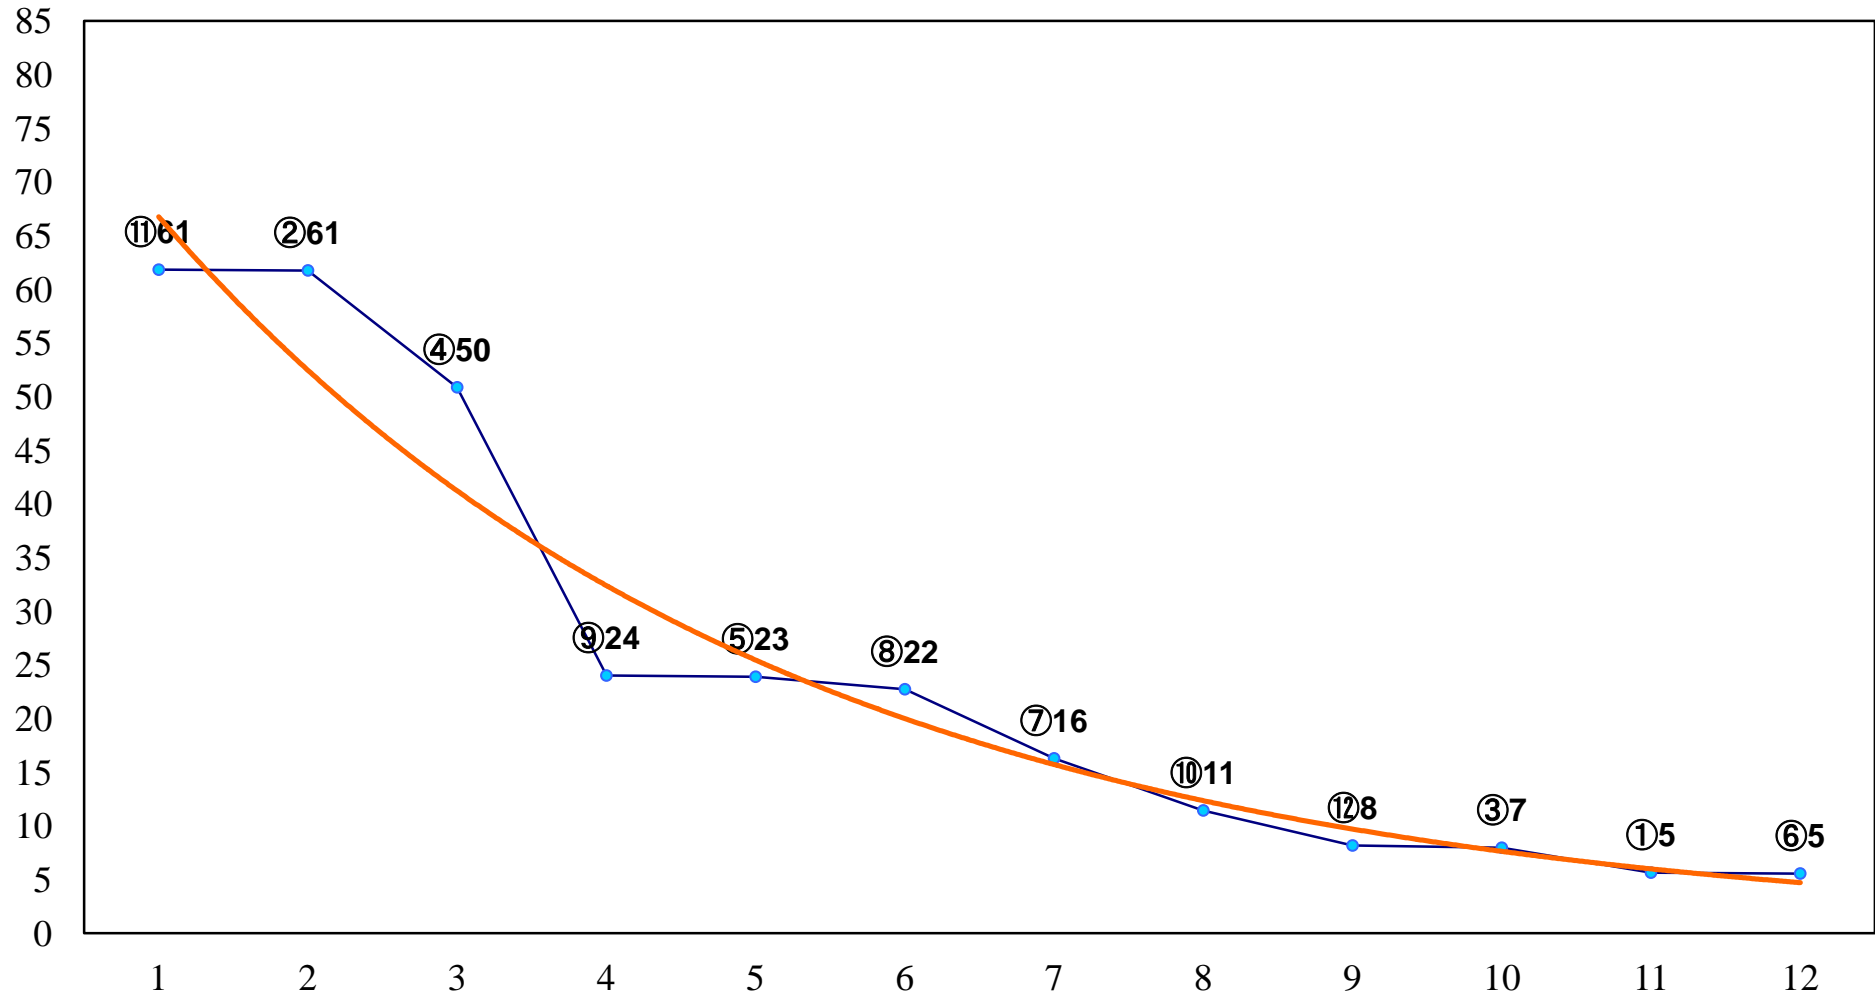

2018年04月27日(金) 浦和競馬 1R 11:10
3歳七 左1300m

2018年04月27日(金) 浦和競馬 2R 11:40
3歳六 左1400m

2018年04月27日(金) 浦和競馬 3R 12:10
C3二三四 左1400m

2018年04月27日(金) 浦和競馬 4R 12:40
C3二三四 左1500m

2018年04月27日(金) 浦和競馬 5R 13:10
C3二三四 左1400m