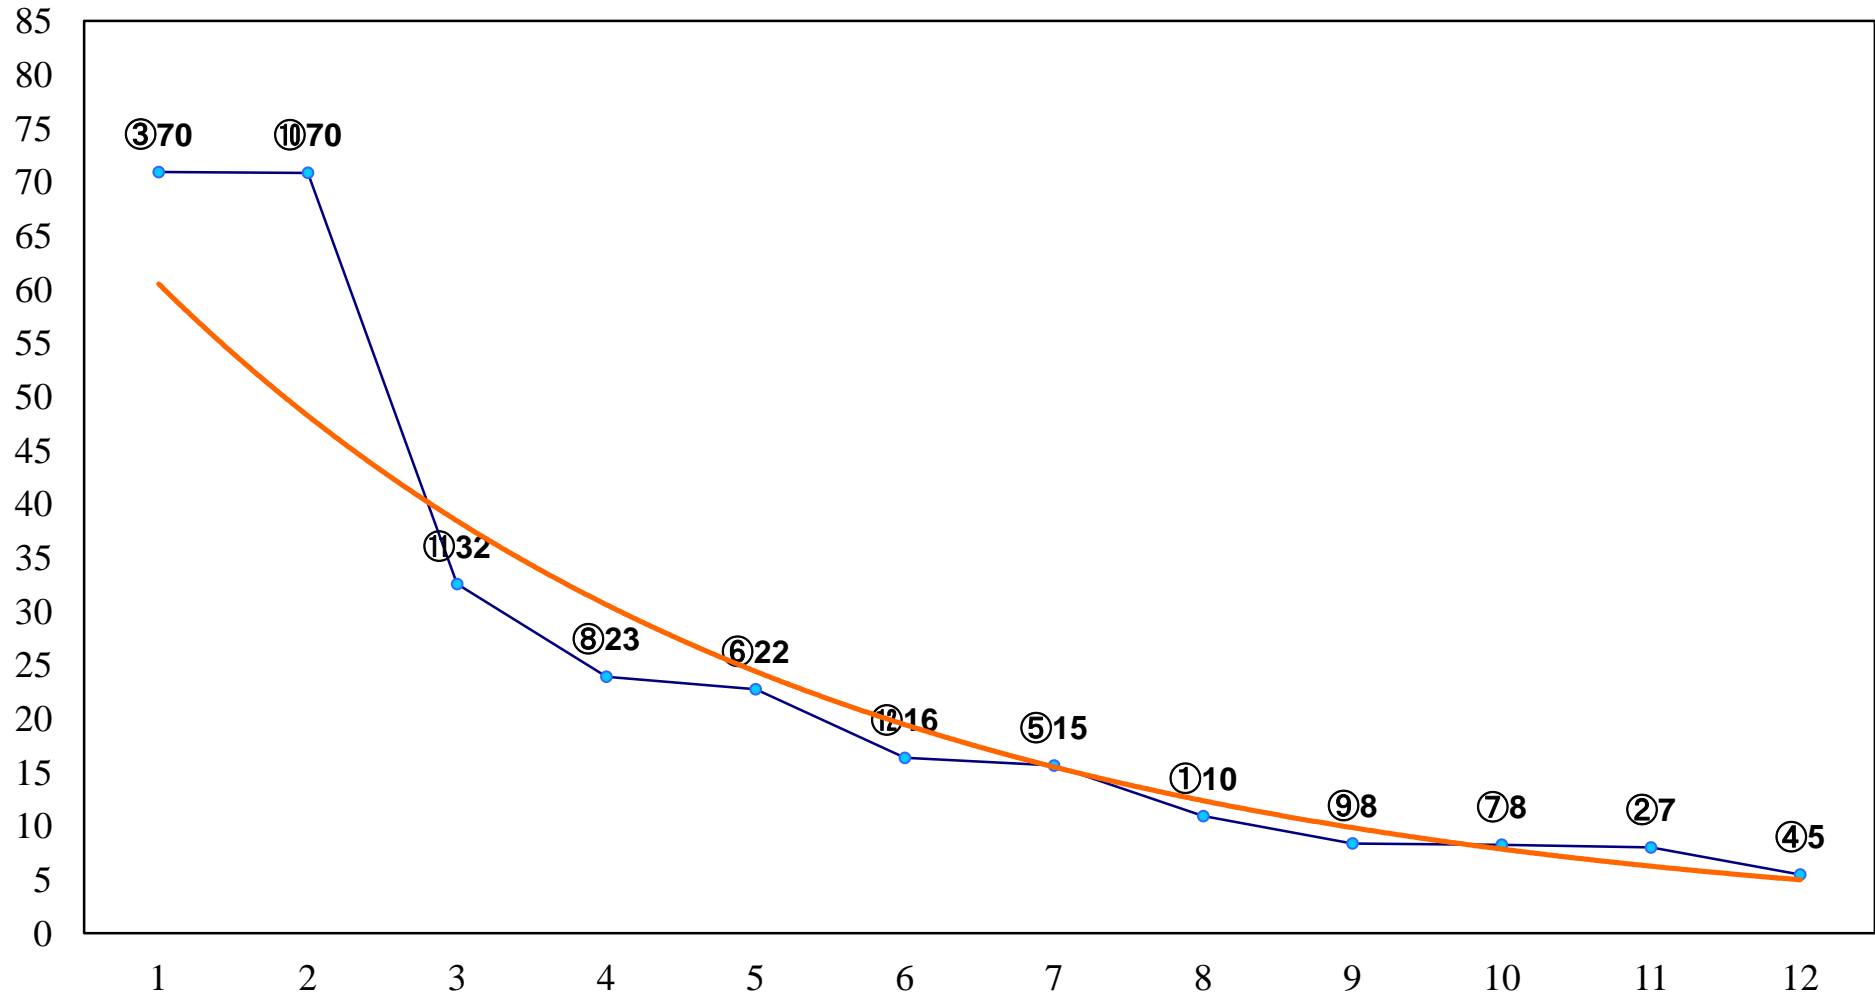

2018年04月27日(金) 浦和競馬 1R 11:10
3歳七 左1300m

2018年04月27日(金) 浦和競馬 2R 11:40
3歳六 左1400m

2018年04月27日(金) 浦和競馬 3R 12:10
C3二三四 左1400m

2018年04月27日(金) 浦和競馬 4R 12:40
C3二三四 左1500m

2018年04月27日(金) 浦和競馬 5R 13:10
C3二三四 左1400m