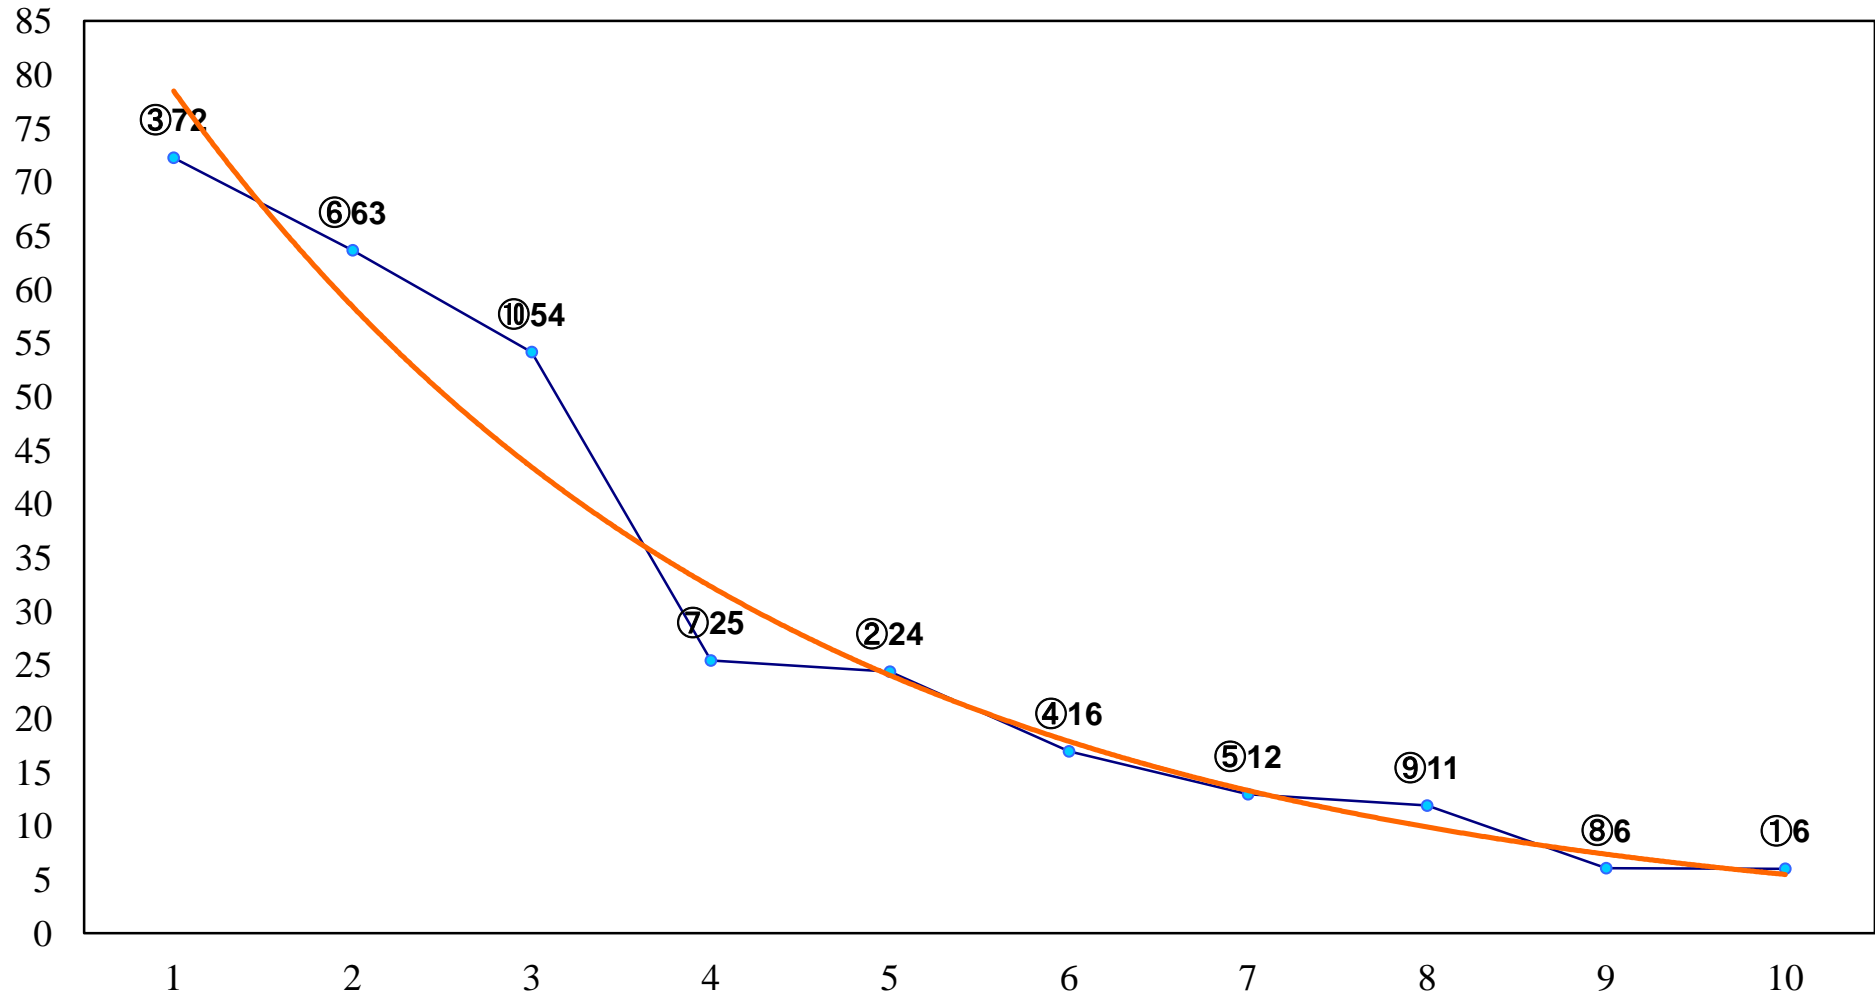

2018年04月27日(金) 浦和競馬 11R 16:35
山吹特別B2二 左1500m