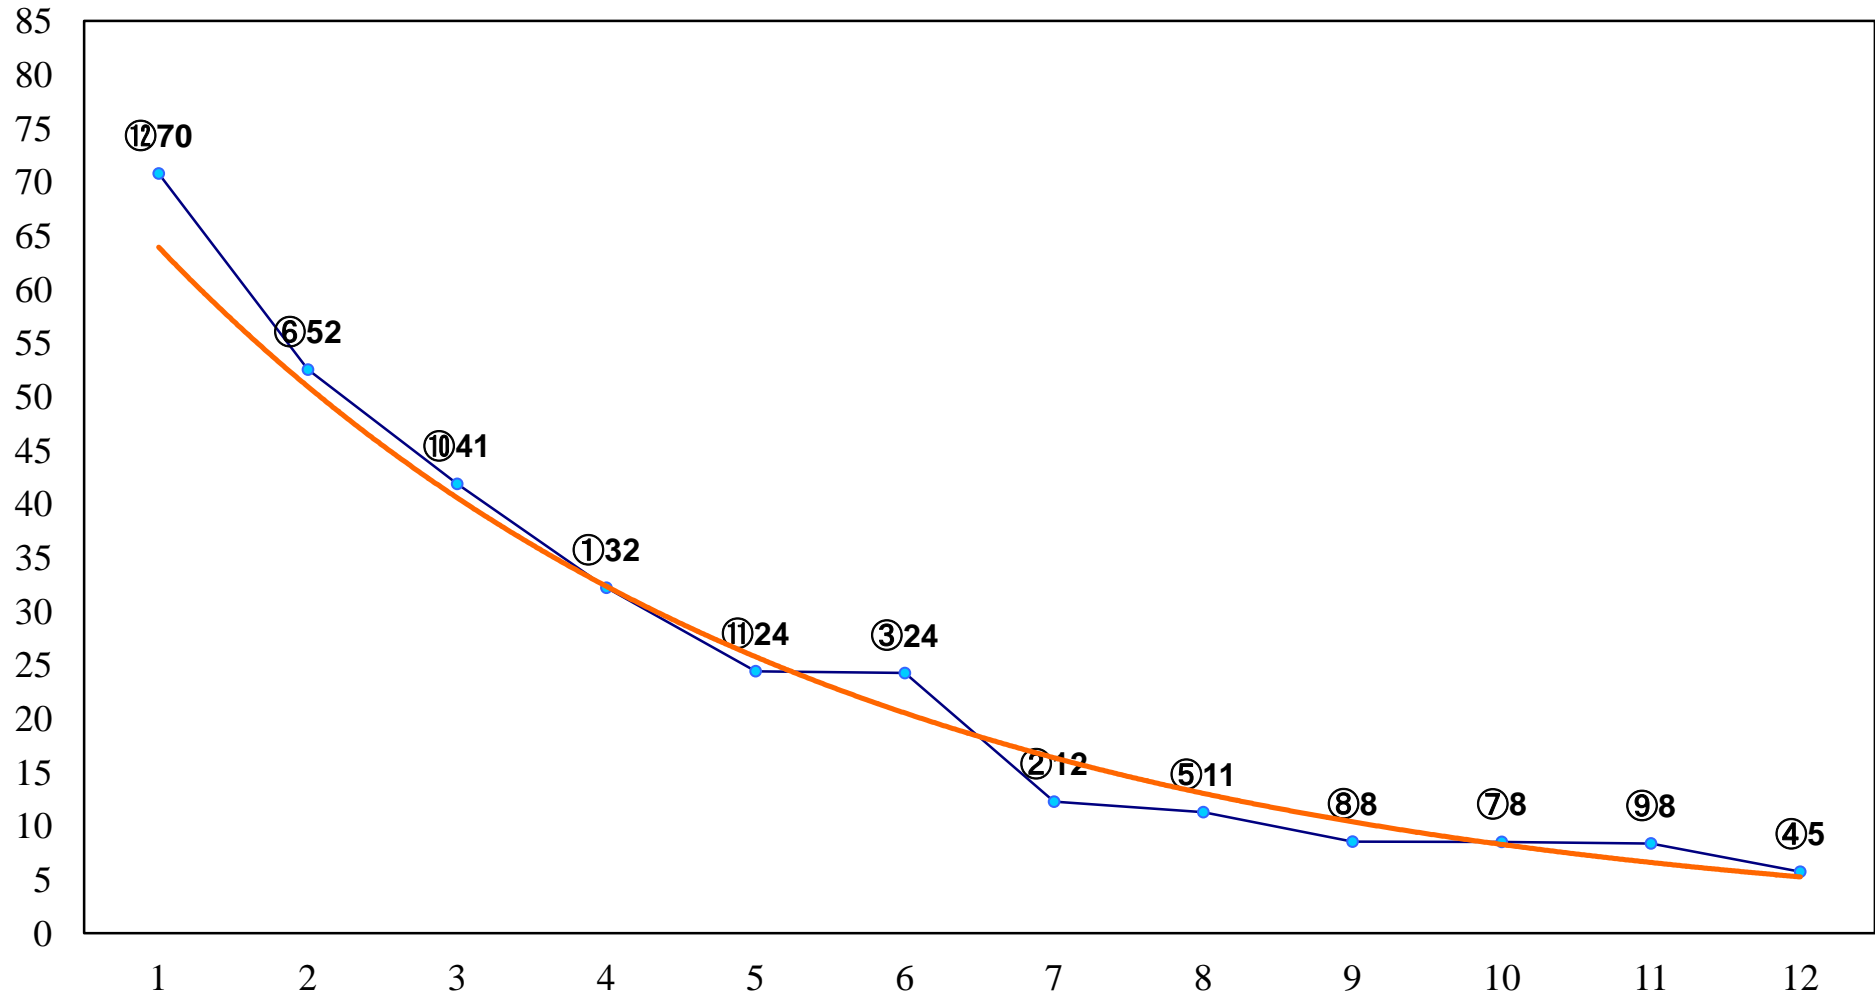

2018年04月27日(金) 浦和競馬 6R 13:40
C2十三 左1400m