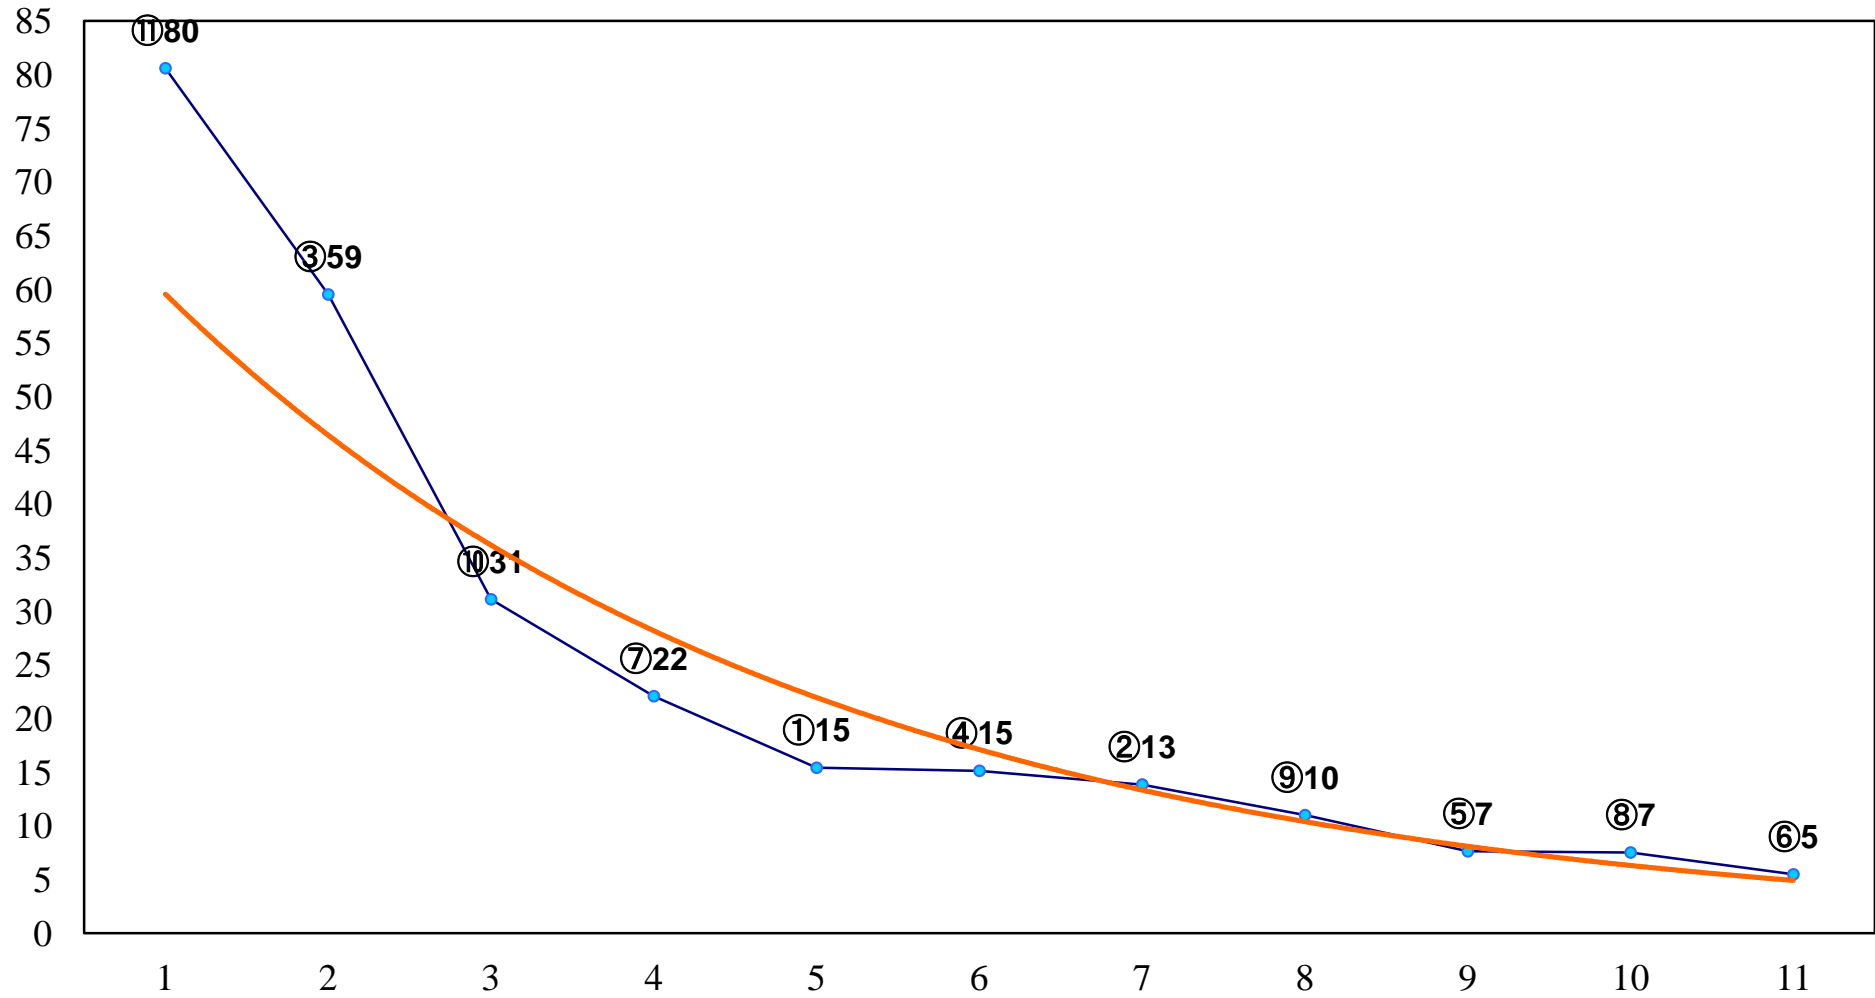

2018年04月27日(金) 浦和競馬 1R 11:10
3歳七 左1300m

2018年04月27日(金) 浦和競馬 2R 11:40
3歳六 左1400m

2018年04月27日(金) 浦和競馬 3R 12:10
C3二三四 左1400m

2018年04月27日(金) 浦和競馬 4R 12:40
C3二三四 左1500m

2018年04月27日(金) 浦和競馬 5R 13:10
C3二三四 左1400m