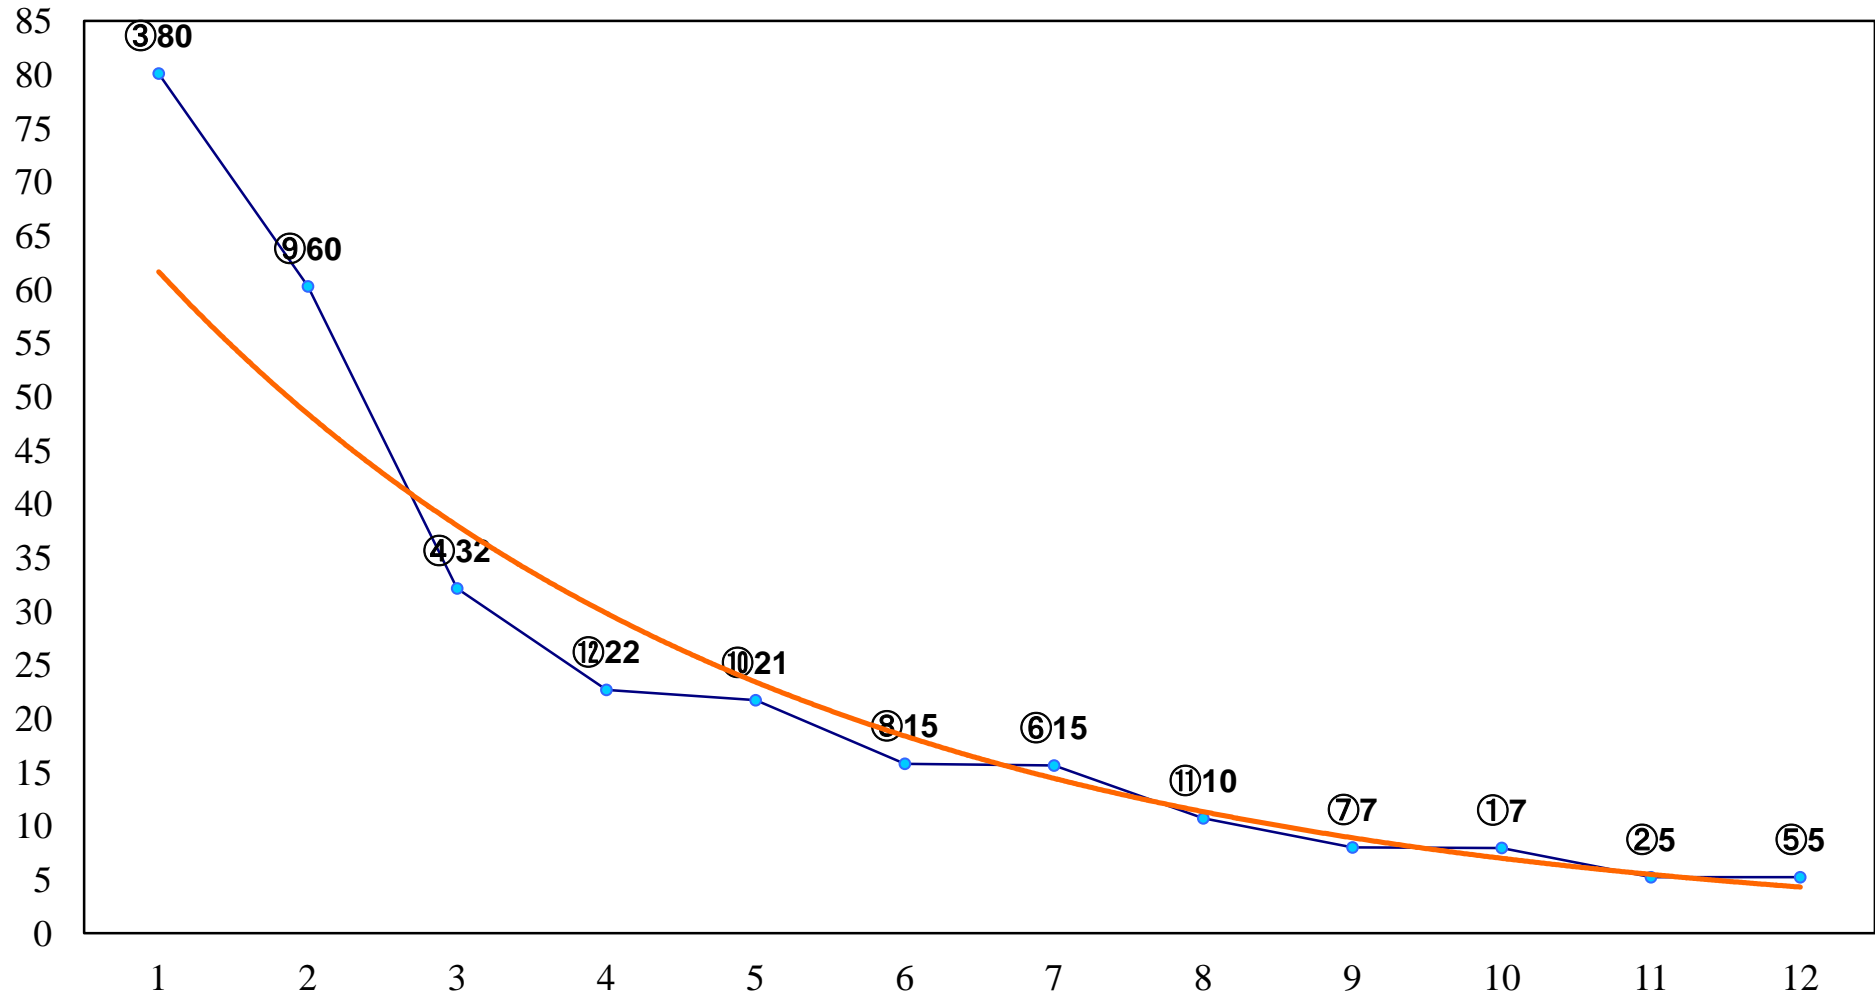

2018年04月27日(金) 浦和競馬 1R 11:10
3歳七 左1300m

2018年04月27日(金) 浦和競馬 2R 11:40
3歳六 左1400m

2018年04月27日(金) 浦和競馬 3R 12:10
C3二三四 左1400m

2018年04月27日(金) 浦和競馬 4R 12:40
C3二三四 左1500m

2018年04月27日(金) 浦和競馬 5R 13:10
C3二三四 左1400m