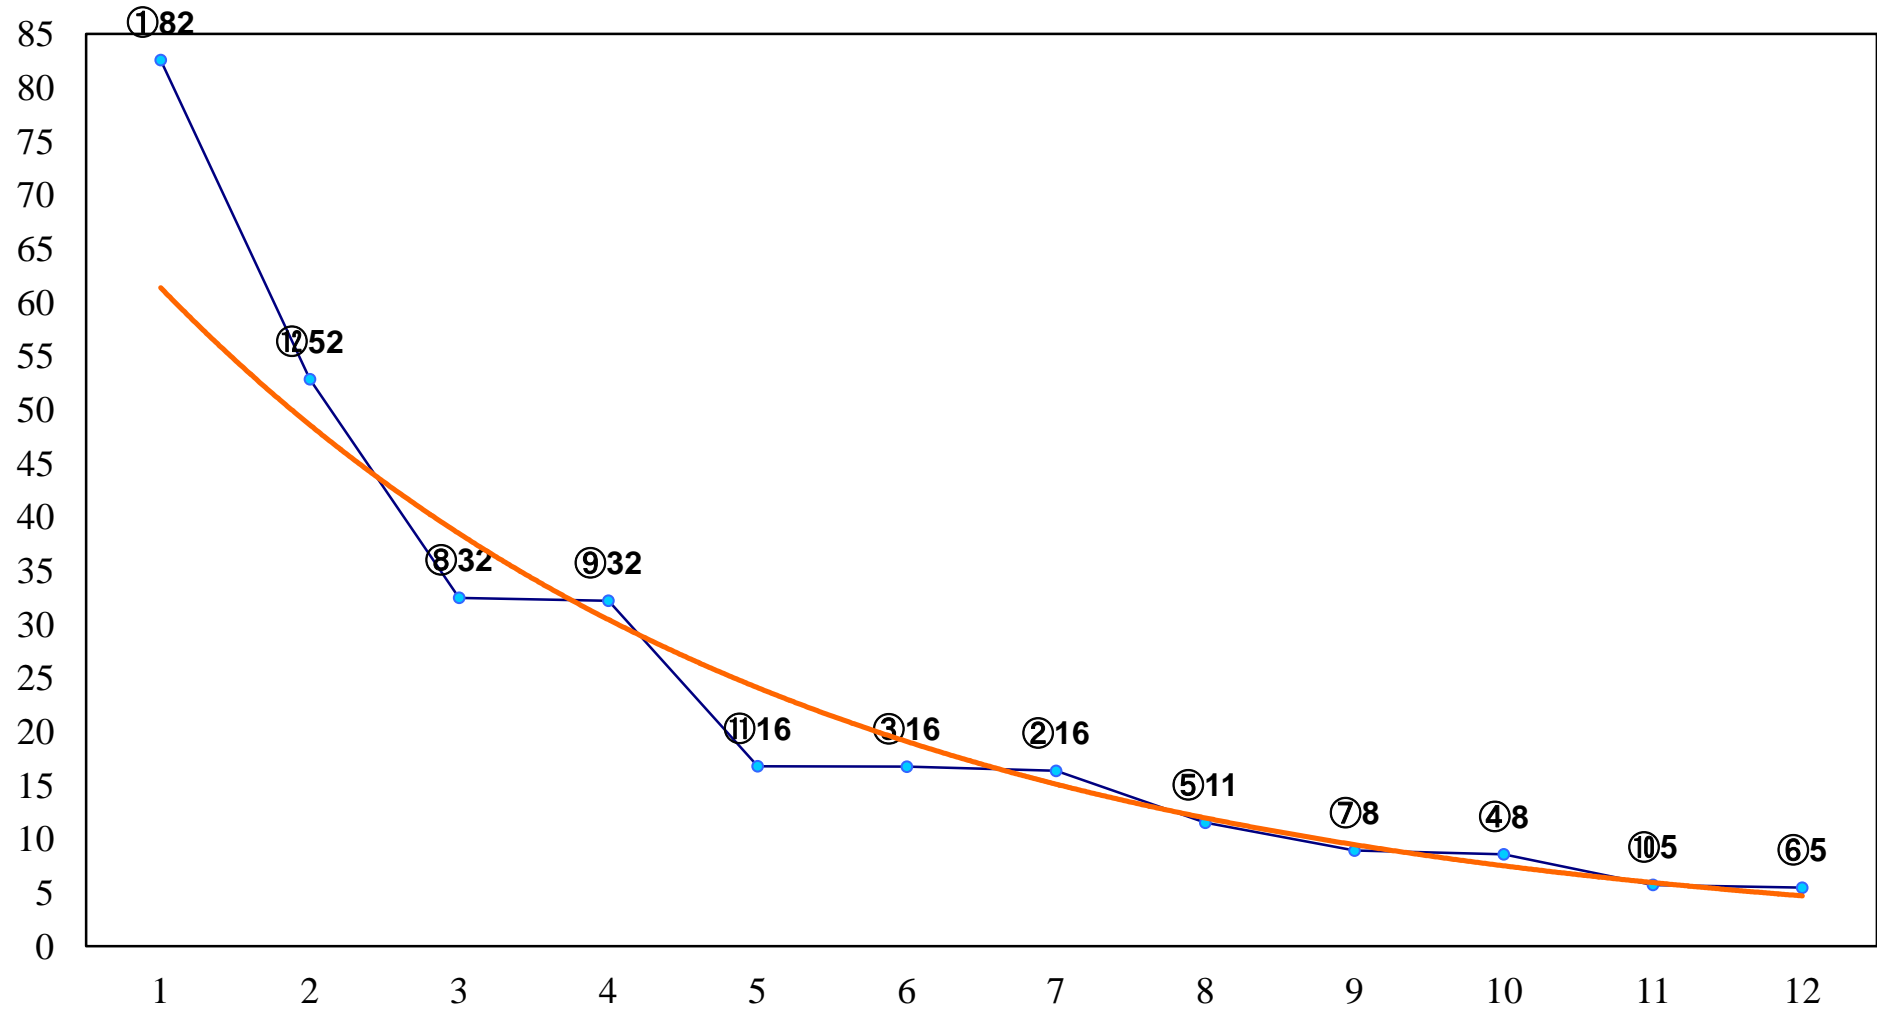

2018年04月27日(金) 浦和競馬 6R 13:40
C2十三 左1400m

2018年04月27日(金) 浦和競馬 7R 14:15
特選C2十四C3一 左1400m

2018年04月27日(金) 浦和競馬 8R 14:50
C1選抜馬 左800m

2018年04月27日(金) 浦和競馬 9R 15:25
緑区の木ハナミズキ賞B3五 左1400m

2018年04月27日(金) 浦和競馬 10R 16:00
桜草特別C2二 左1500m