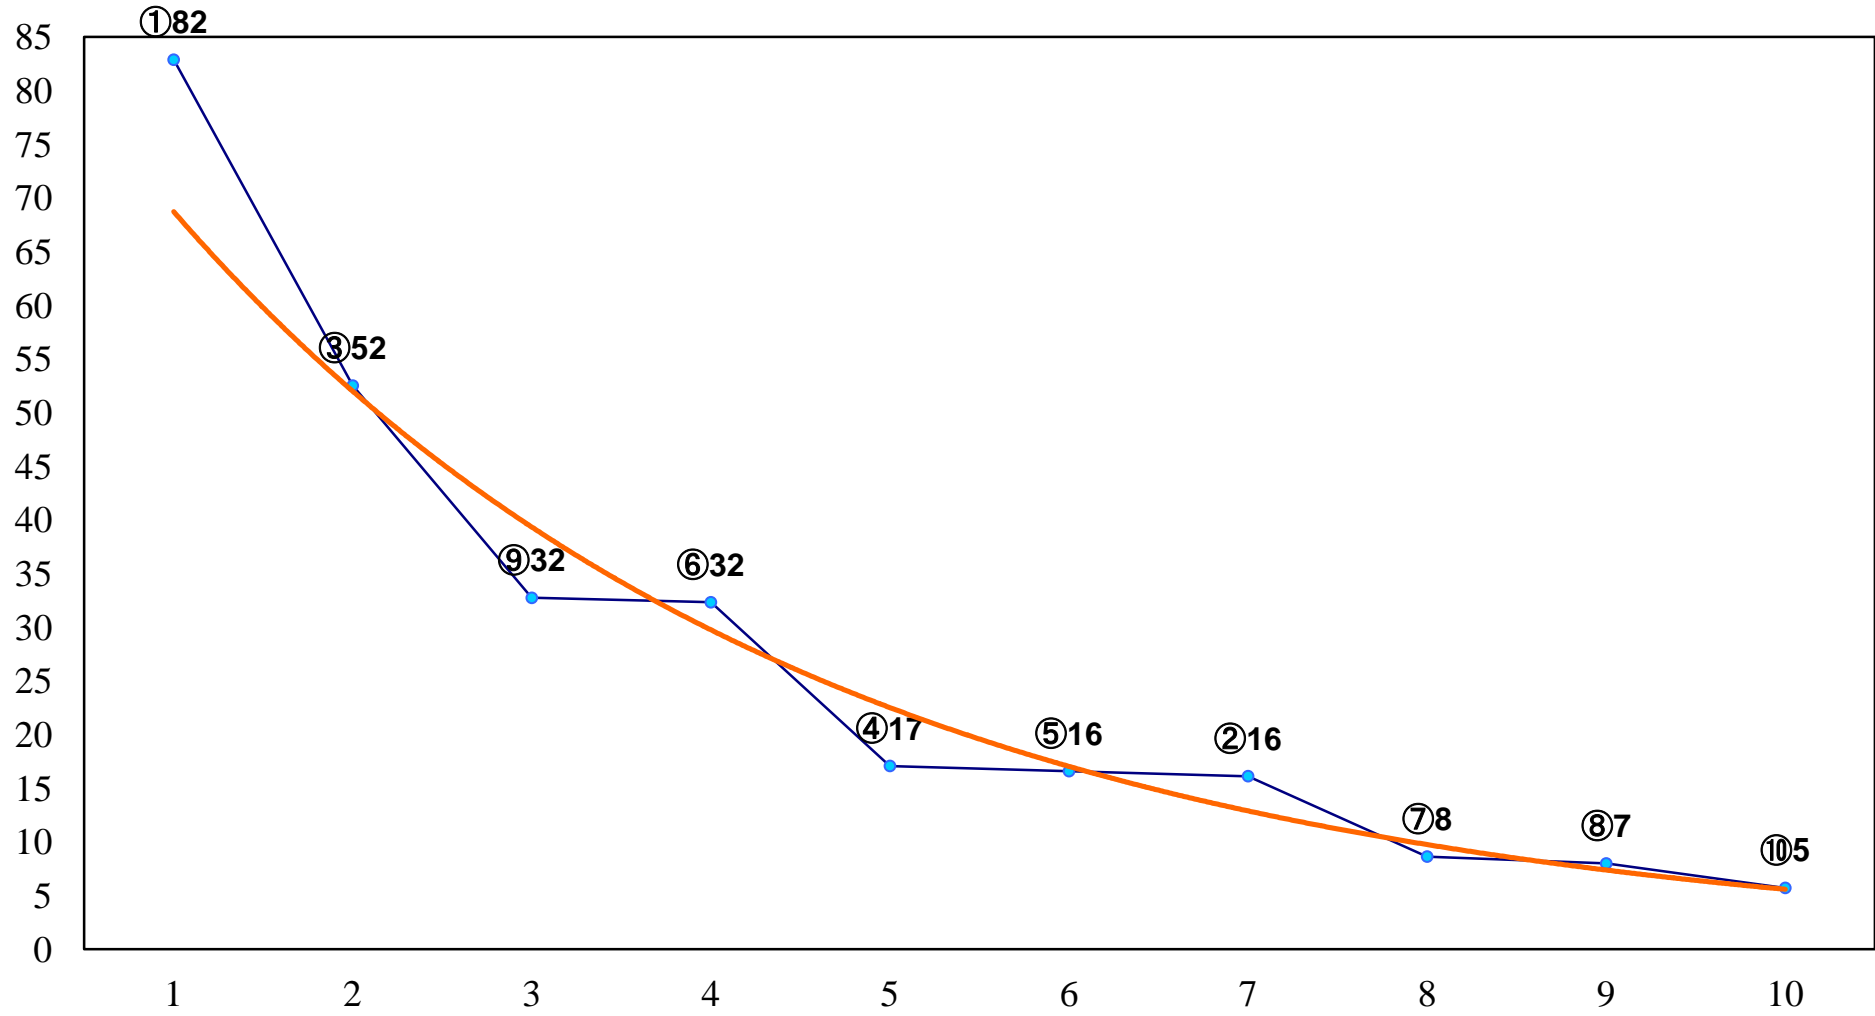

2018年04月27日(金) 浦和競馬 8R 14:50
C1選抜馬 左800m