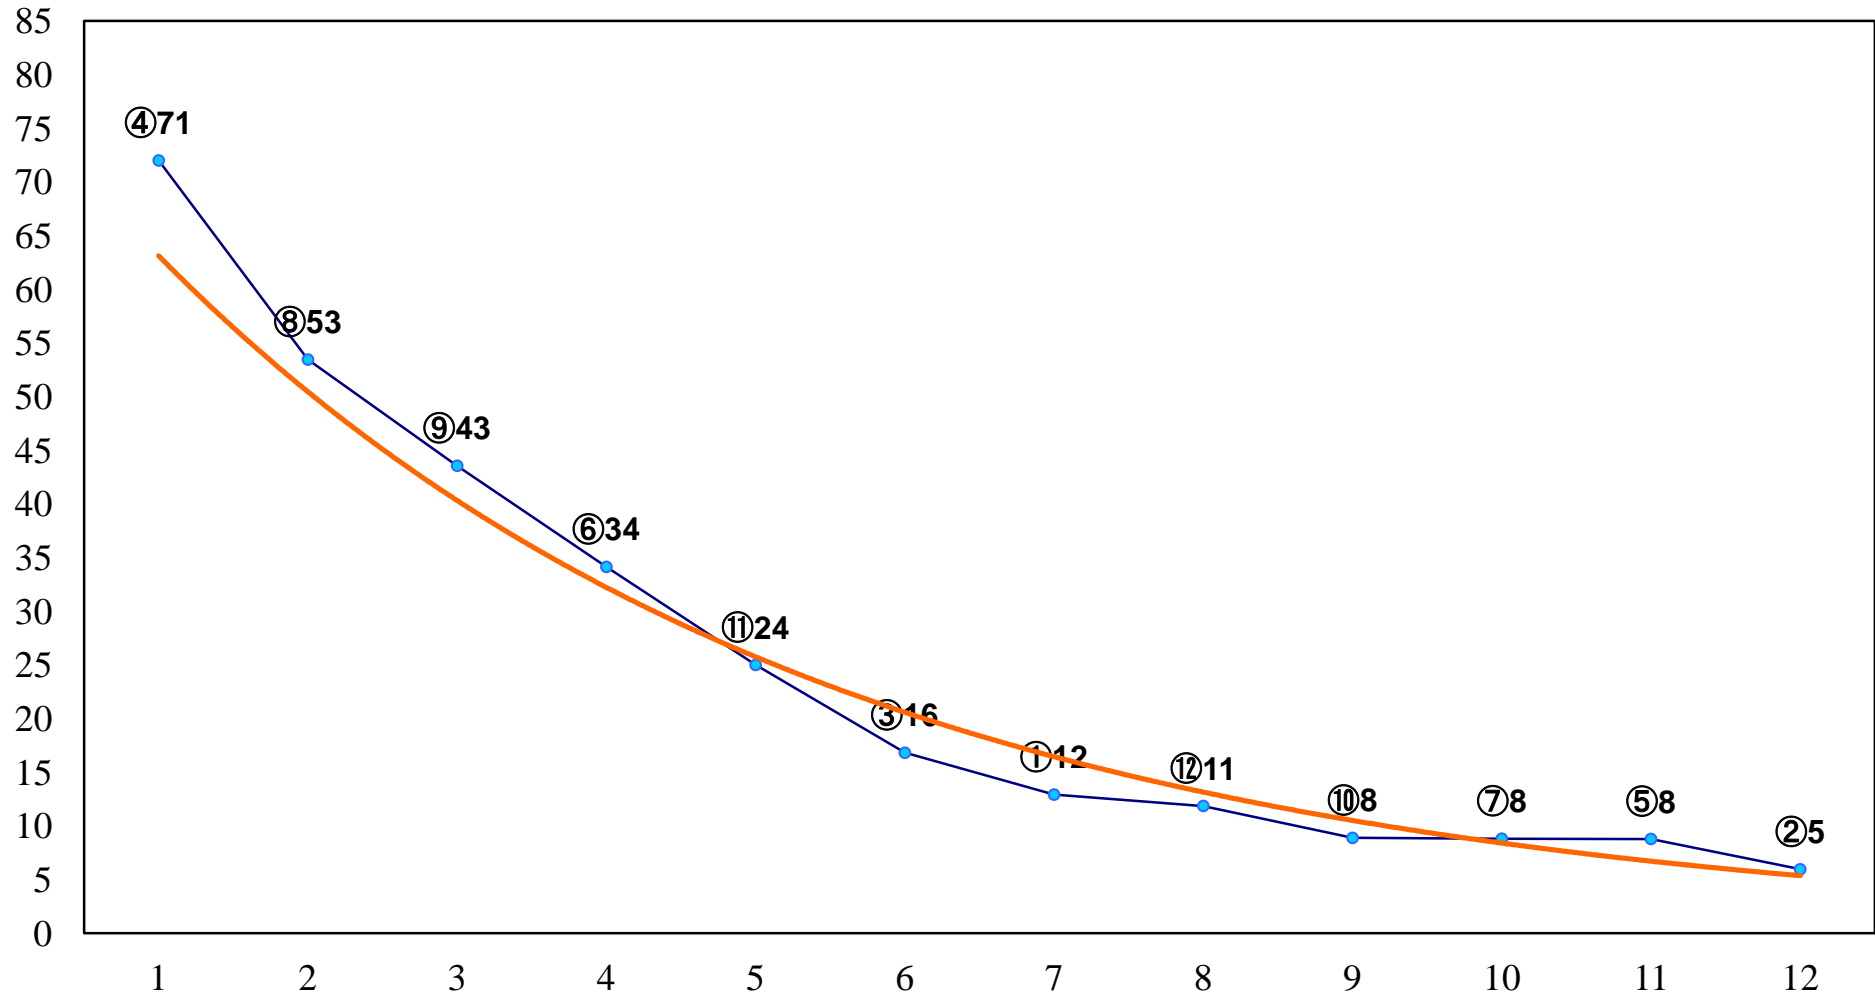

2018年04月27日(金) 浦和競馬 6R 13:40
C2十三 左1400m

2018年04月27日(金) 浦和競馬 7R 14:15
特選C2十四C3一 左1400m

2018年04月27日(金) 浦和競馬 8R 14:50
C1選抜馬 左800m

2018年04月27日(金) 浦和競馬 9R 15:25
緑区の木ハナミズキ賞B3五 左1400m

2018年04月27日(金) 浦和競馬 10R 16:00
桜草特別C2二 左1500m