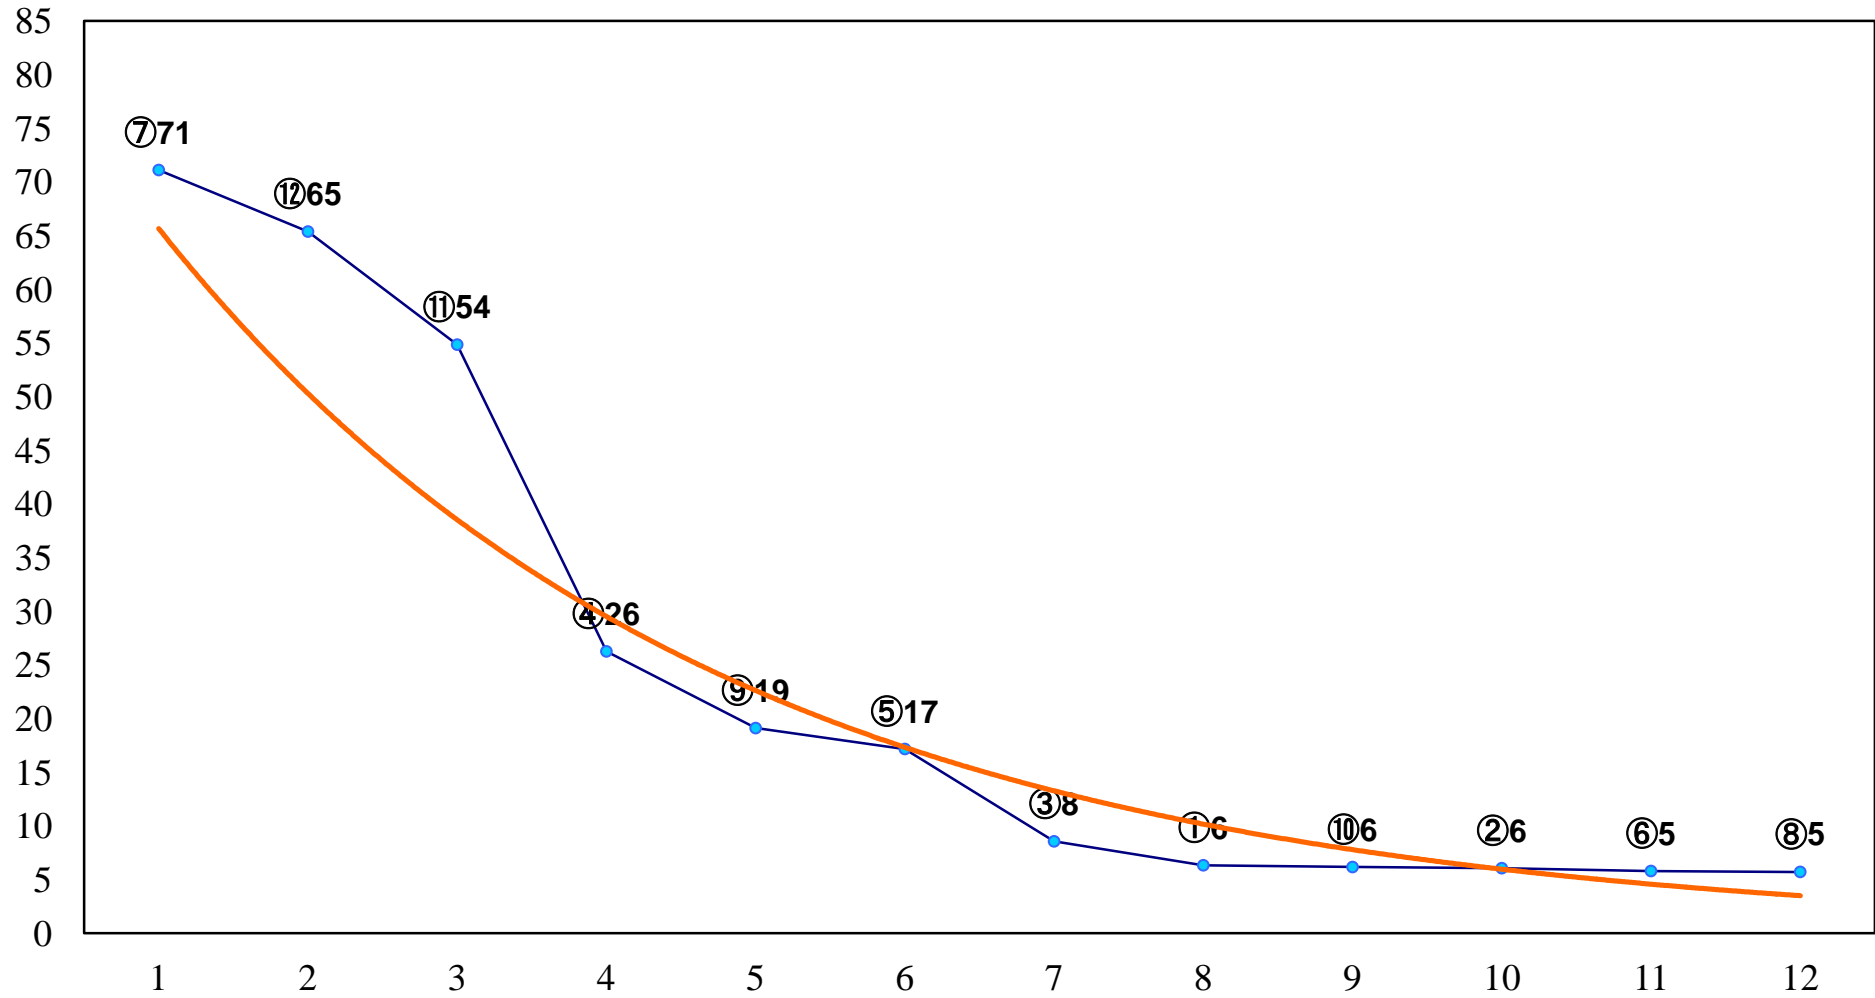

2018年05月02日(水) 船橋競馬 11R 20:10
かしわ記念JpnI 左1600m