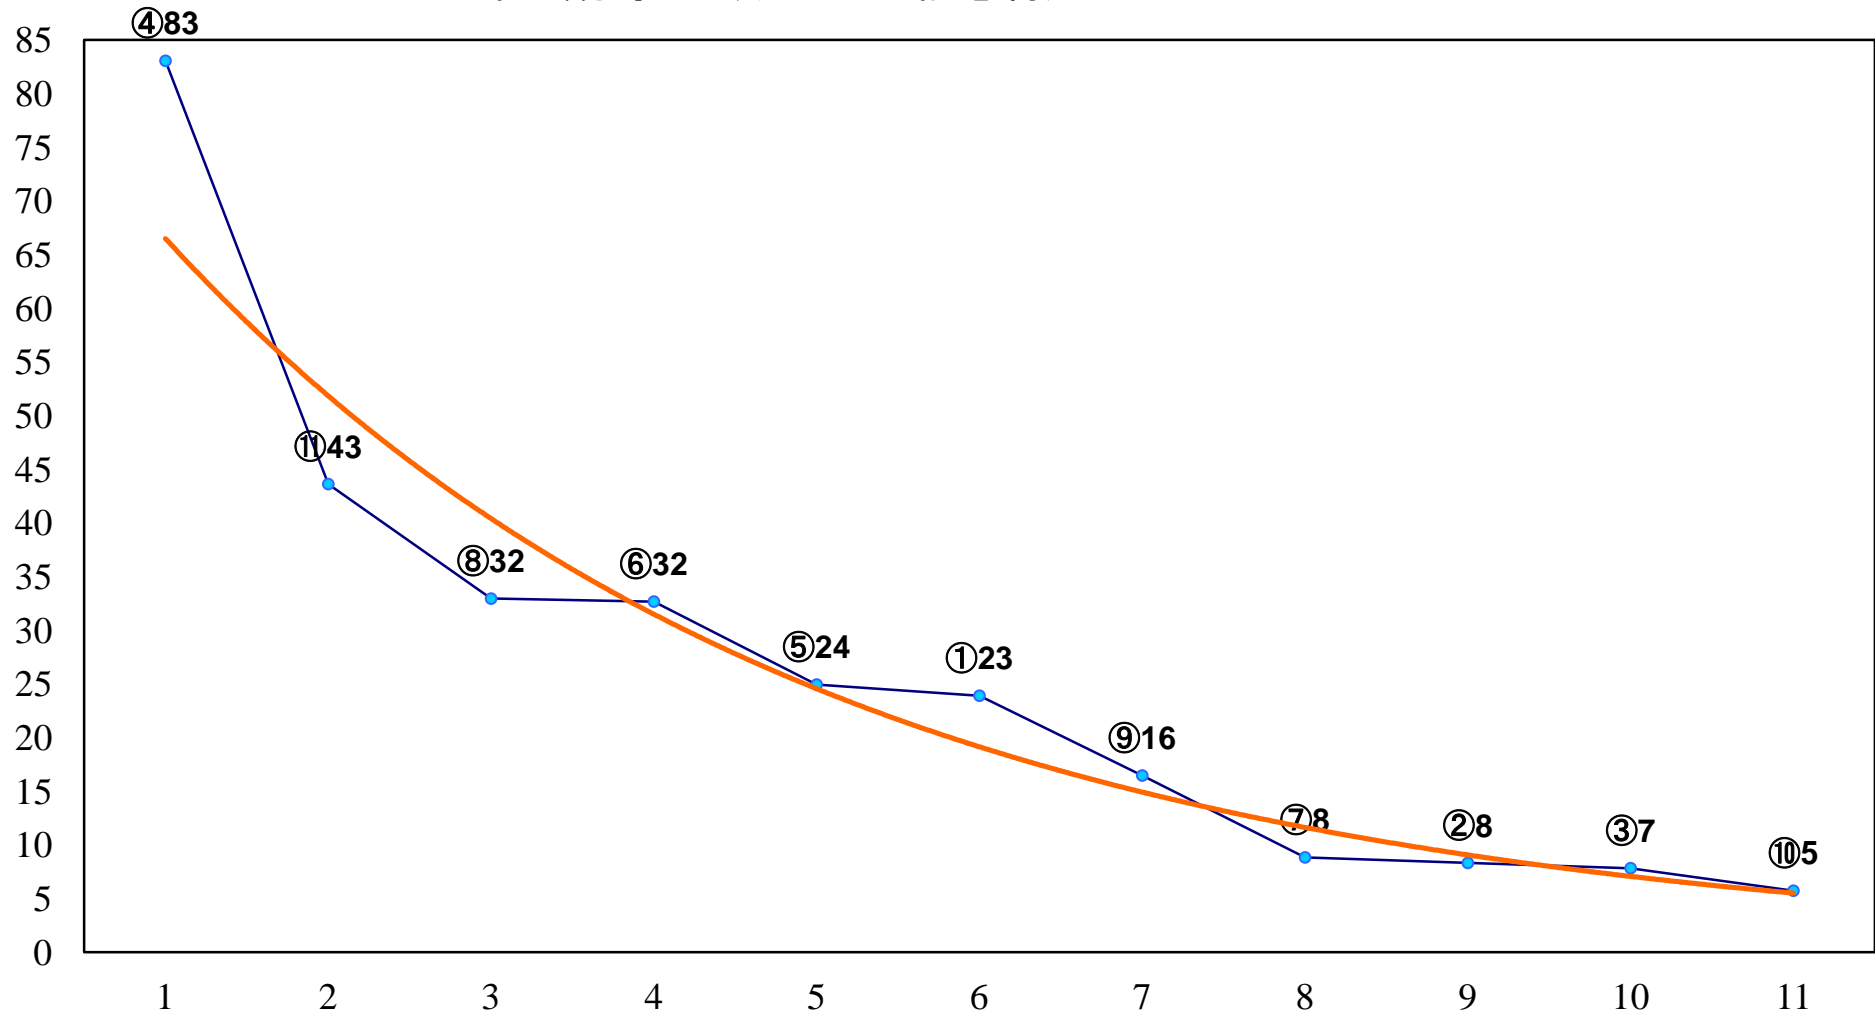

2018年05月02日(水) 船橋競馬 5R 16:30
引退馬協会メイショウドトウ賞C2六 七 左1200m

2018年05月02日(水) 船橋競馬 6R 17:05
ジオファーム八幡平人馬はメビウC2六 七 左1500m

2018年05月02日(水) 船橋競馬 7R 17:40
谷津特別C2一 左1600m

2018年05月02日(水) 船橋競馬 8R 18:15
楽天競馬ポツ娘デビュー記念特別C1ニ 左1600m