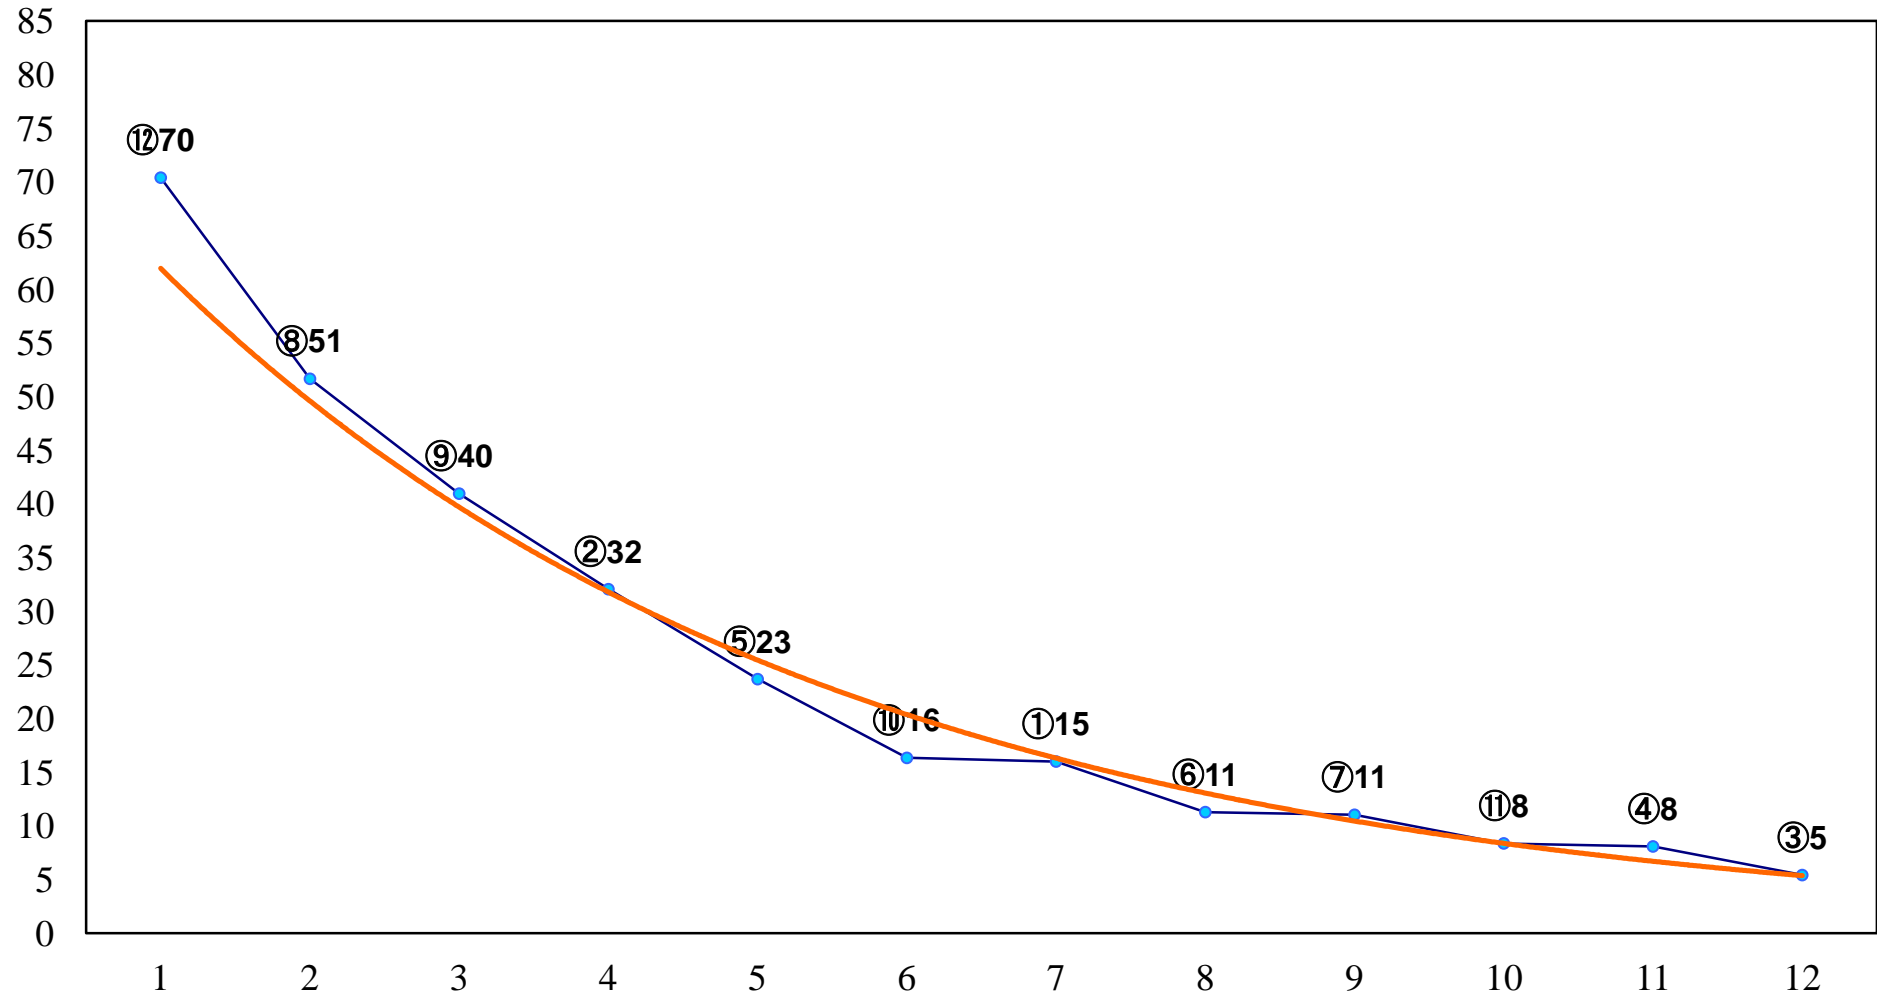

2018年05月02日(水) 船橋競馬 1R 14:30
SPAT4 × 博多華丸・大吉賞3歳四 左1200m

2018年05月02日(水) 船橋競馬 2R 15:00
桜花のキセキ初ライブ記念C3四 五 左1500m

2018年05月02日(水) 船橋競馬 3R 15:30
ハートビートVR賞C3四 五 左1200m

2018年05月02日(水) 船橋競馬 4R 16:00
びわ特別3歳一 左1600m