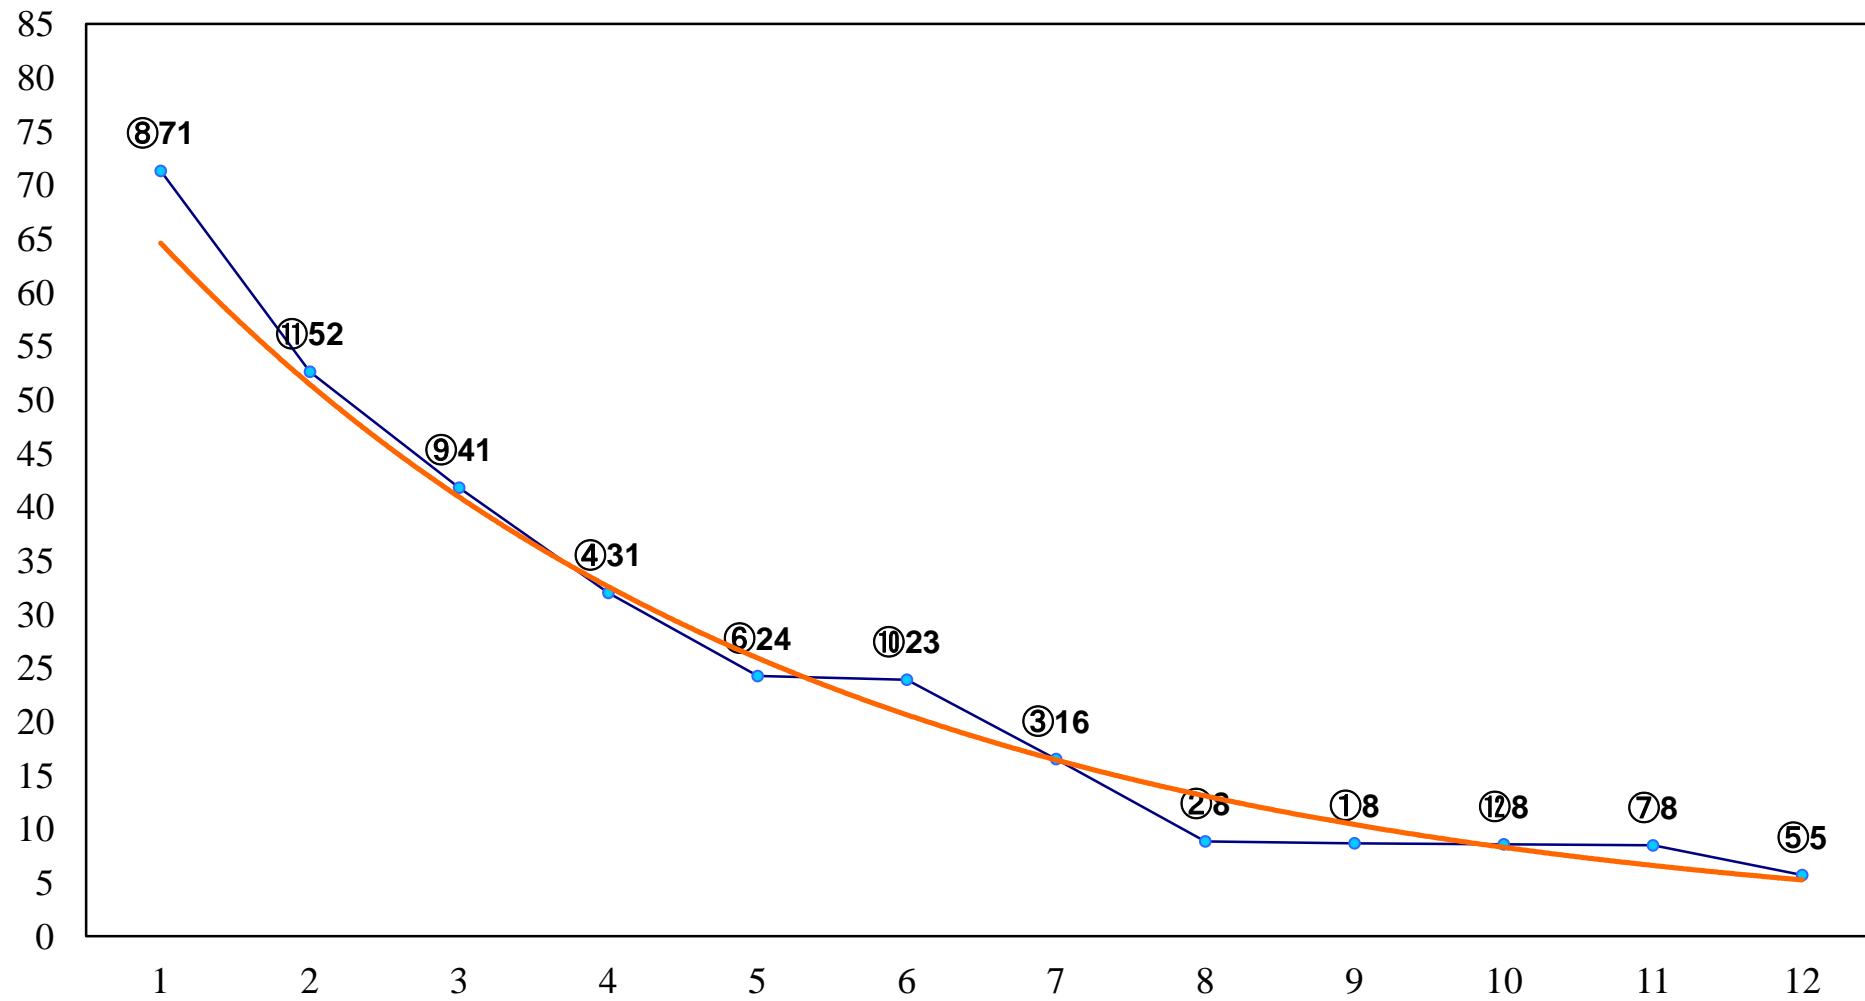

2018年05月02日(水) 船橋競馬 10R 19:25
地方競馬もBS234グリーンチャC1C2 左1800m