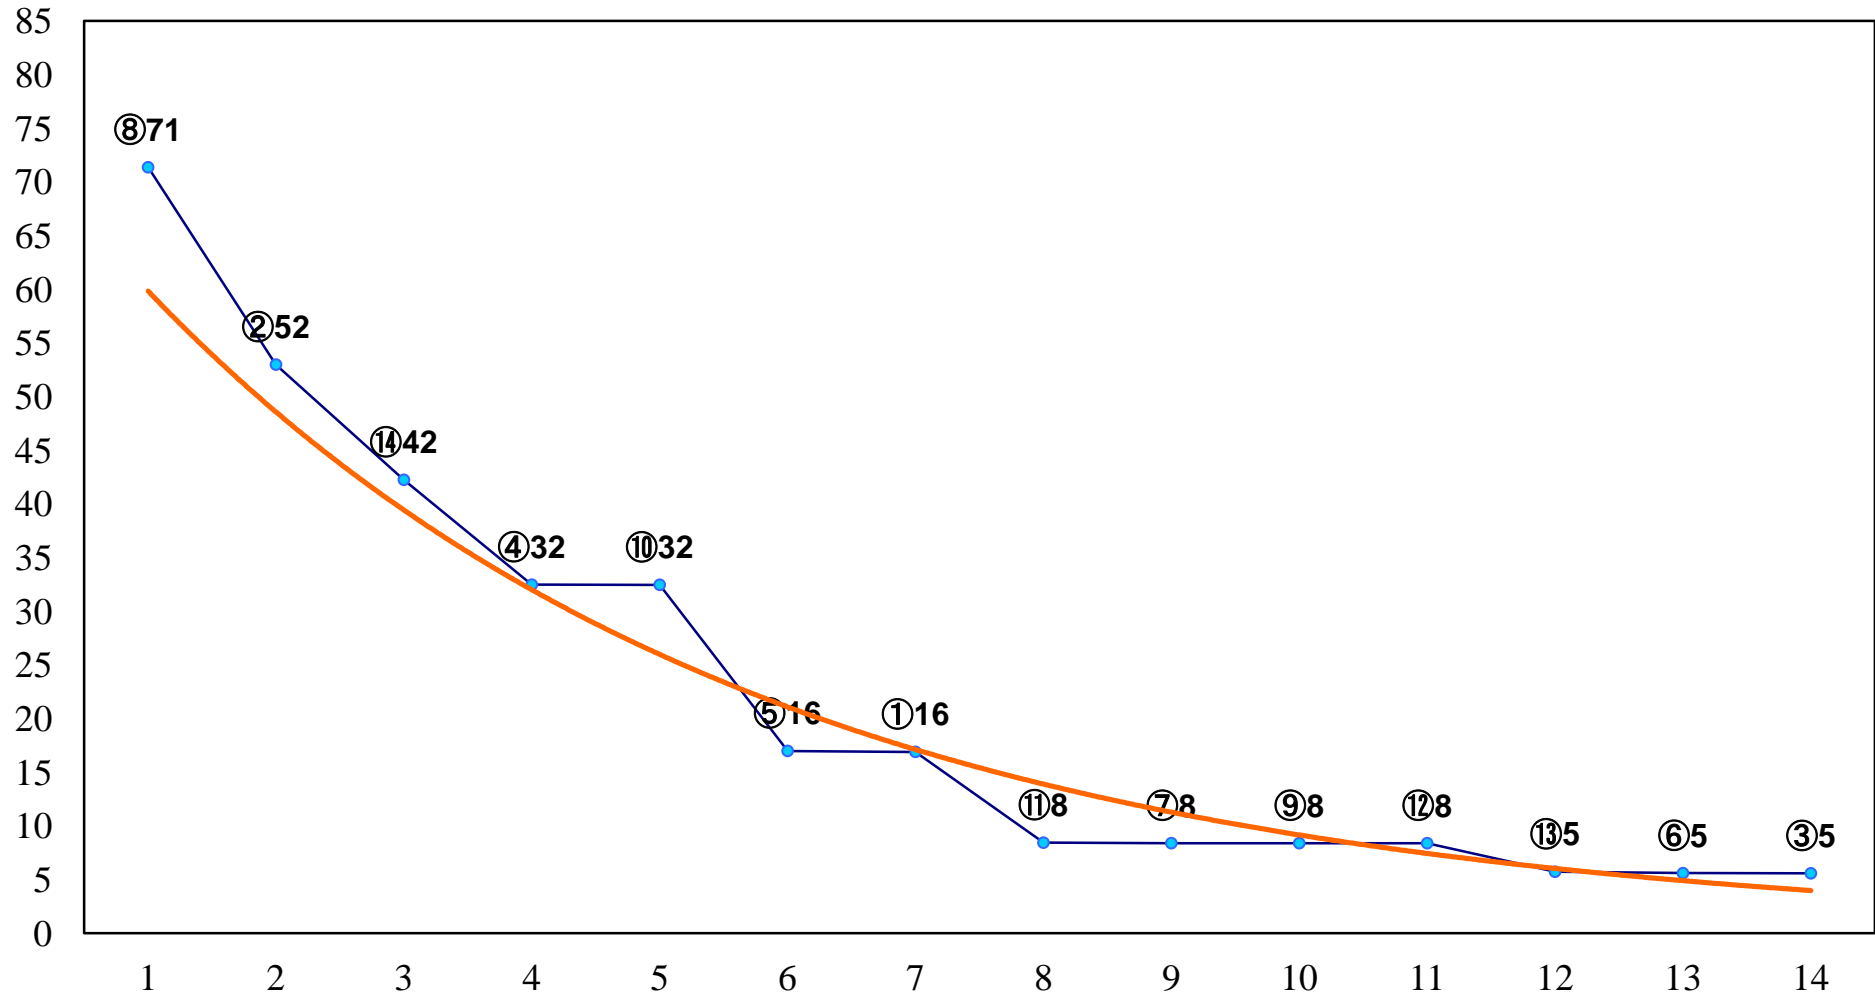

2018年05月02日(水) 船橋競馬 7R 17:40
谷津特別C2一 左1600m