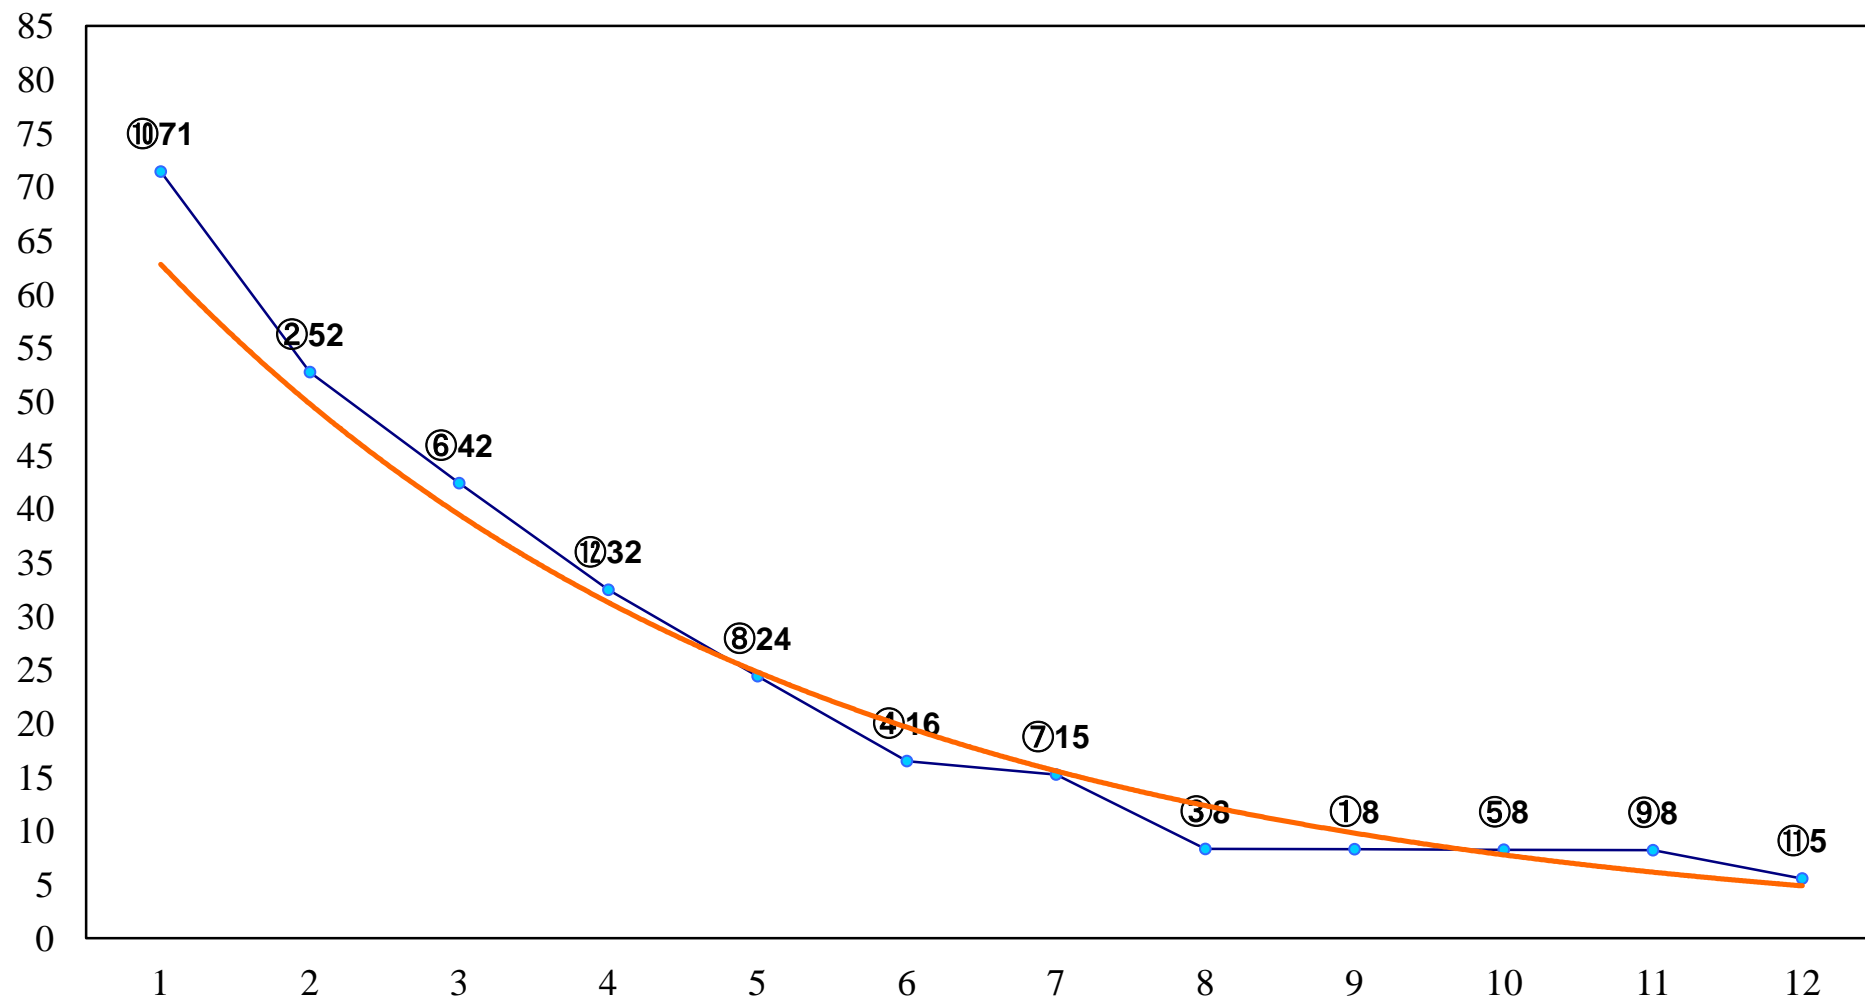

2018年05月02日(水) 船橋競馬 6R 17:05
ジオファーム八幡平人馬はメビウC2六 七 左1500m