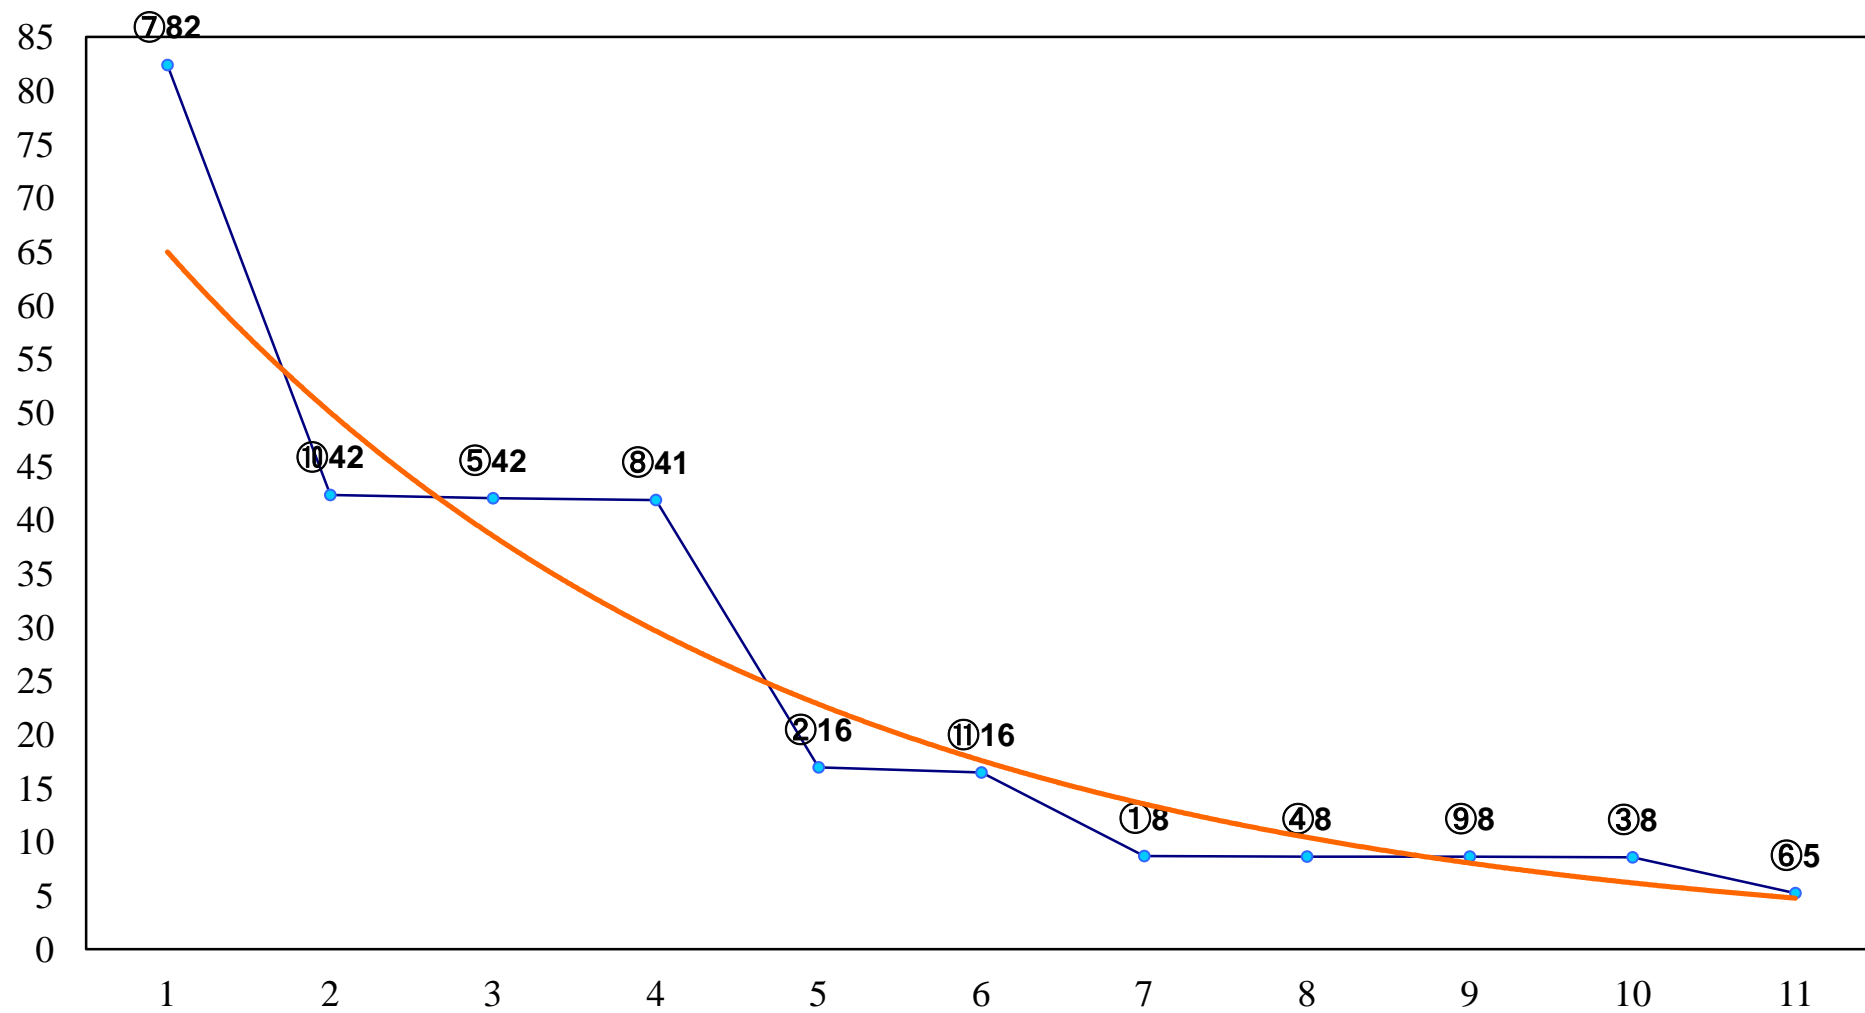

2018年05月02日(水) 船橋競馬 9R 18:50
ぱり得！SPAT4プレミアムポイントC1 左1000m