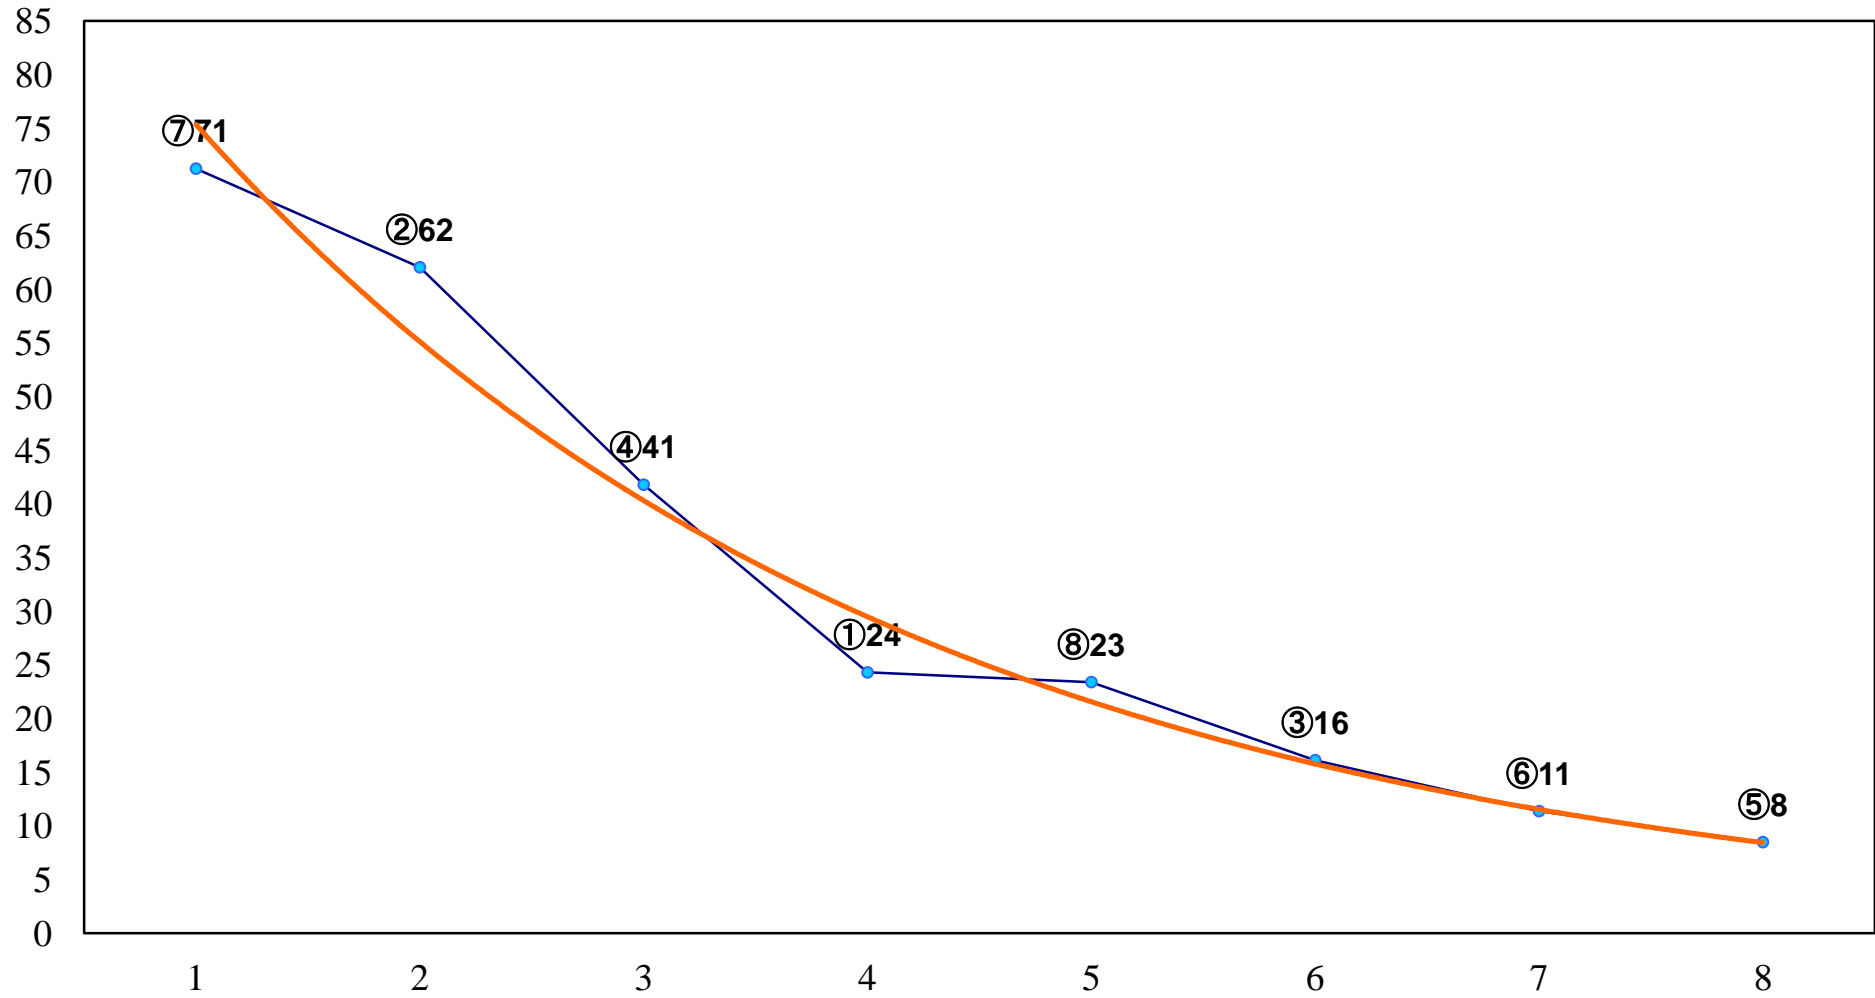

2018年05月02日(水) 船橋競馬 1R 14:30
SPAT4 × 博多華丸・大吉賞3歳四 左1200m

2018年05月02日(水) 船橋競馬 2R 15:00
桜花のキセキ初ライブ記念C3四 五 左1500m

2018年05月02日(水) 船橋競馬 3R 15:30
ハートビートVR賞C3四 五 左1200m

2018年05月02日(水) 船橋競馬 4R 16:00
びわ特別3歳一 左1600m