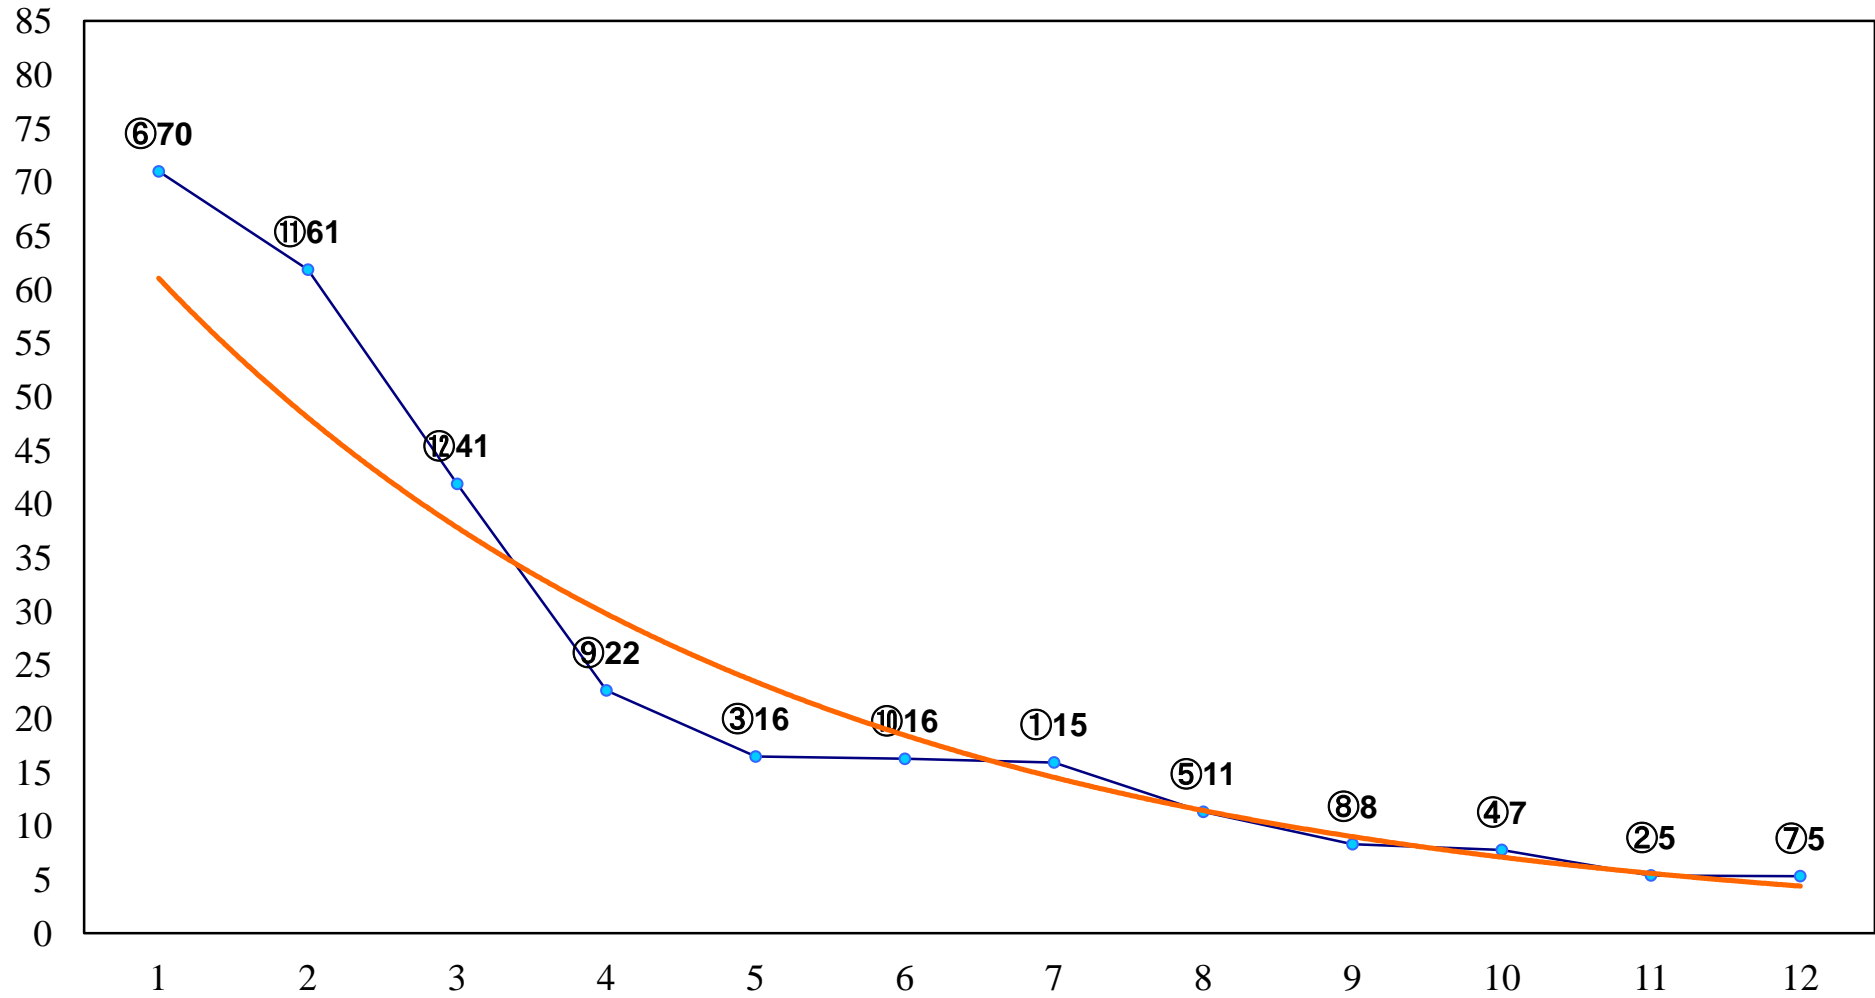

2018年05月02日(水) 船橋競馬 1R 14:30
SPAT4 × 博多華丸・大吉賞3歳四 左1200m

2018年05月02日(水) 船橋競馬 2R 15:00
桜花のキセキ初ライブ記念C3四 五 左1500m

2018年05月02日(水) 船橋競馬 3R 15:30
ハートビートVR賞C3四 五 左1200m

2018年05月02日(水) 船橋競馬 4R 16:00
びわ特別3歳一 左1600m