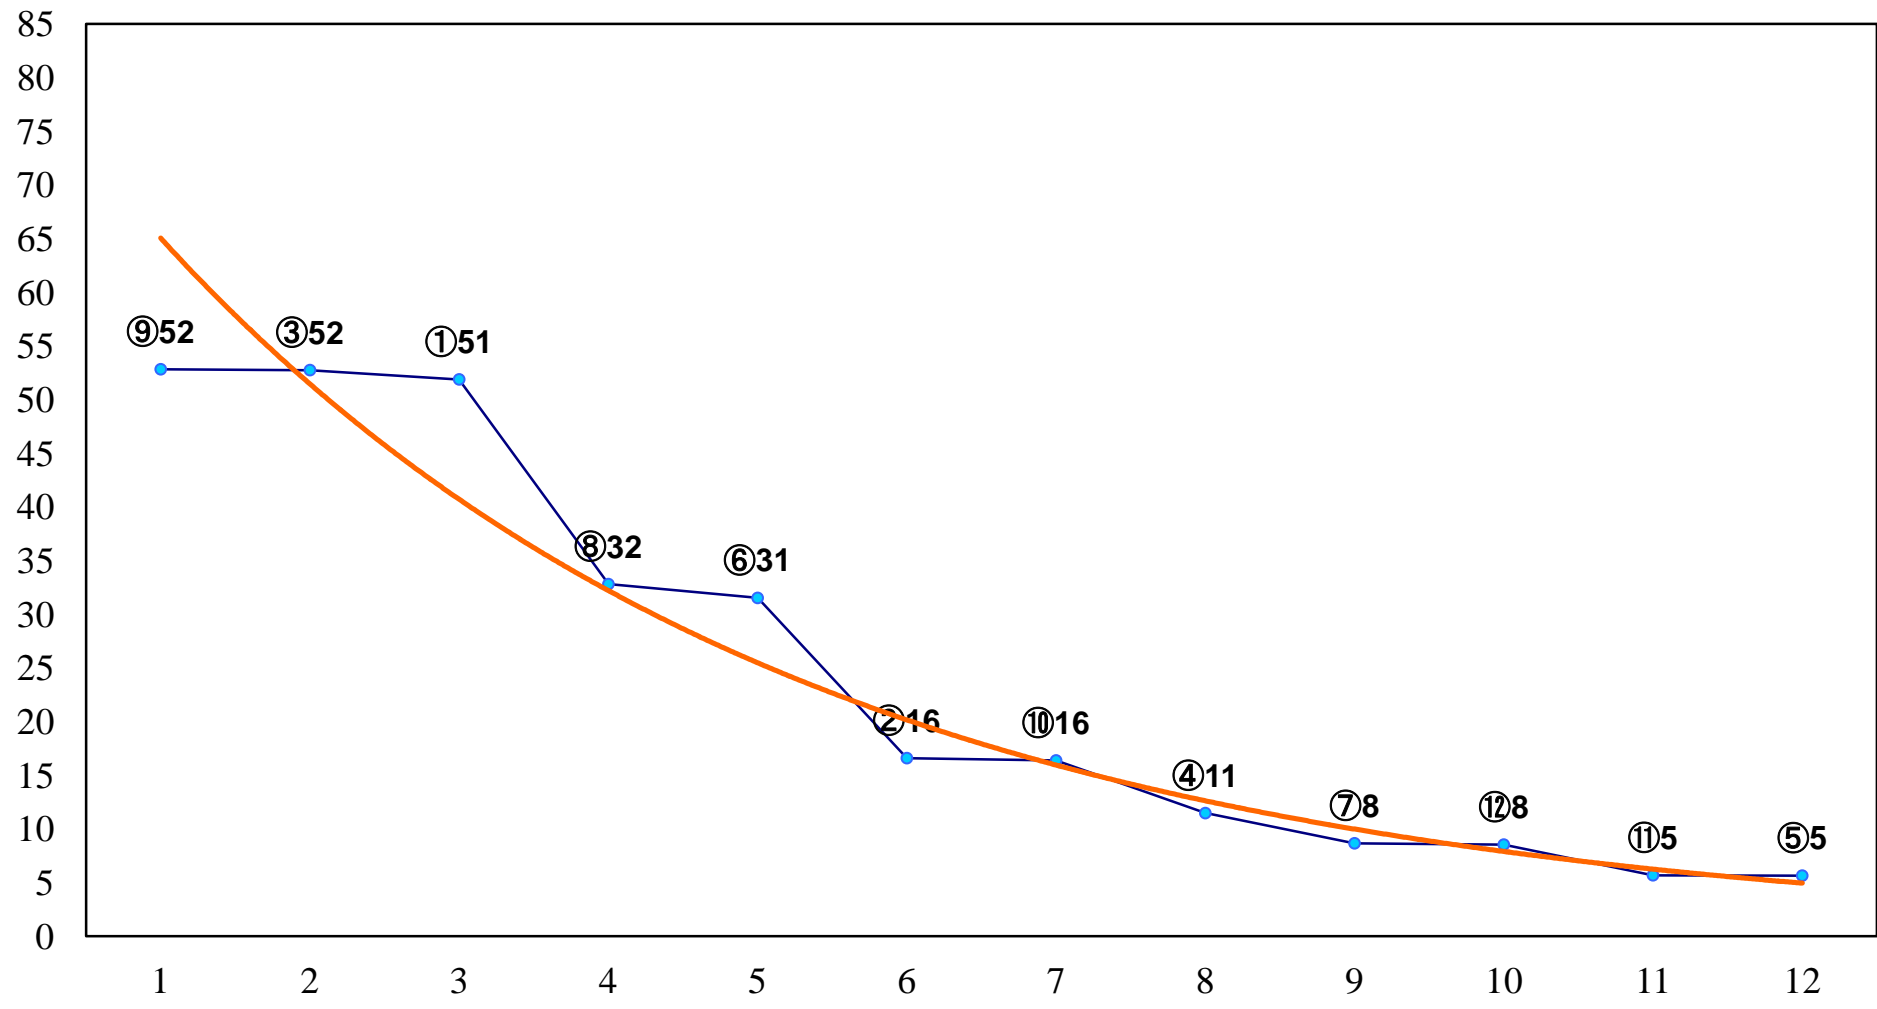

2018年05月02日(水) 船橋競馬 5R 16:30
引退馬協会メイショウドトウ賞C2六 七 左1200m