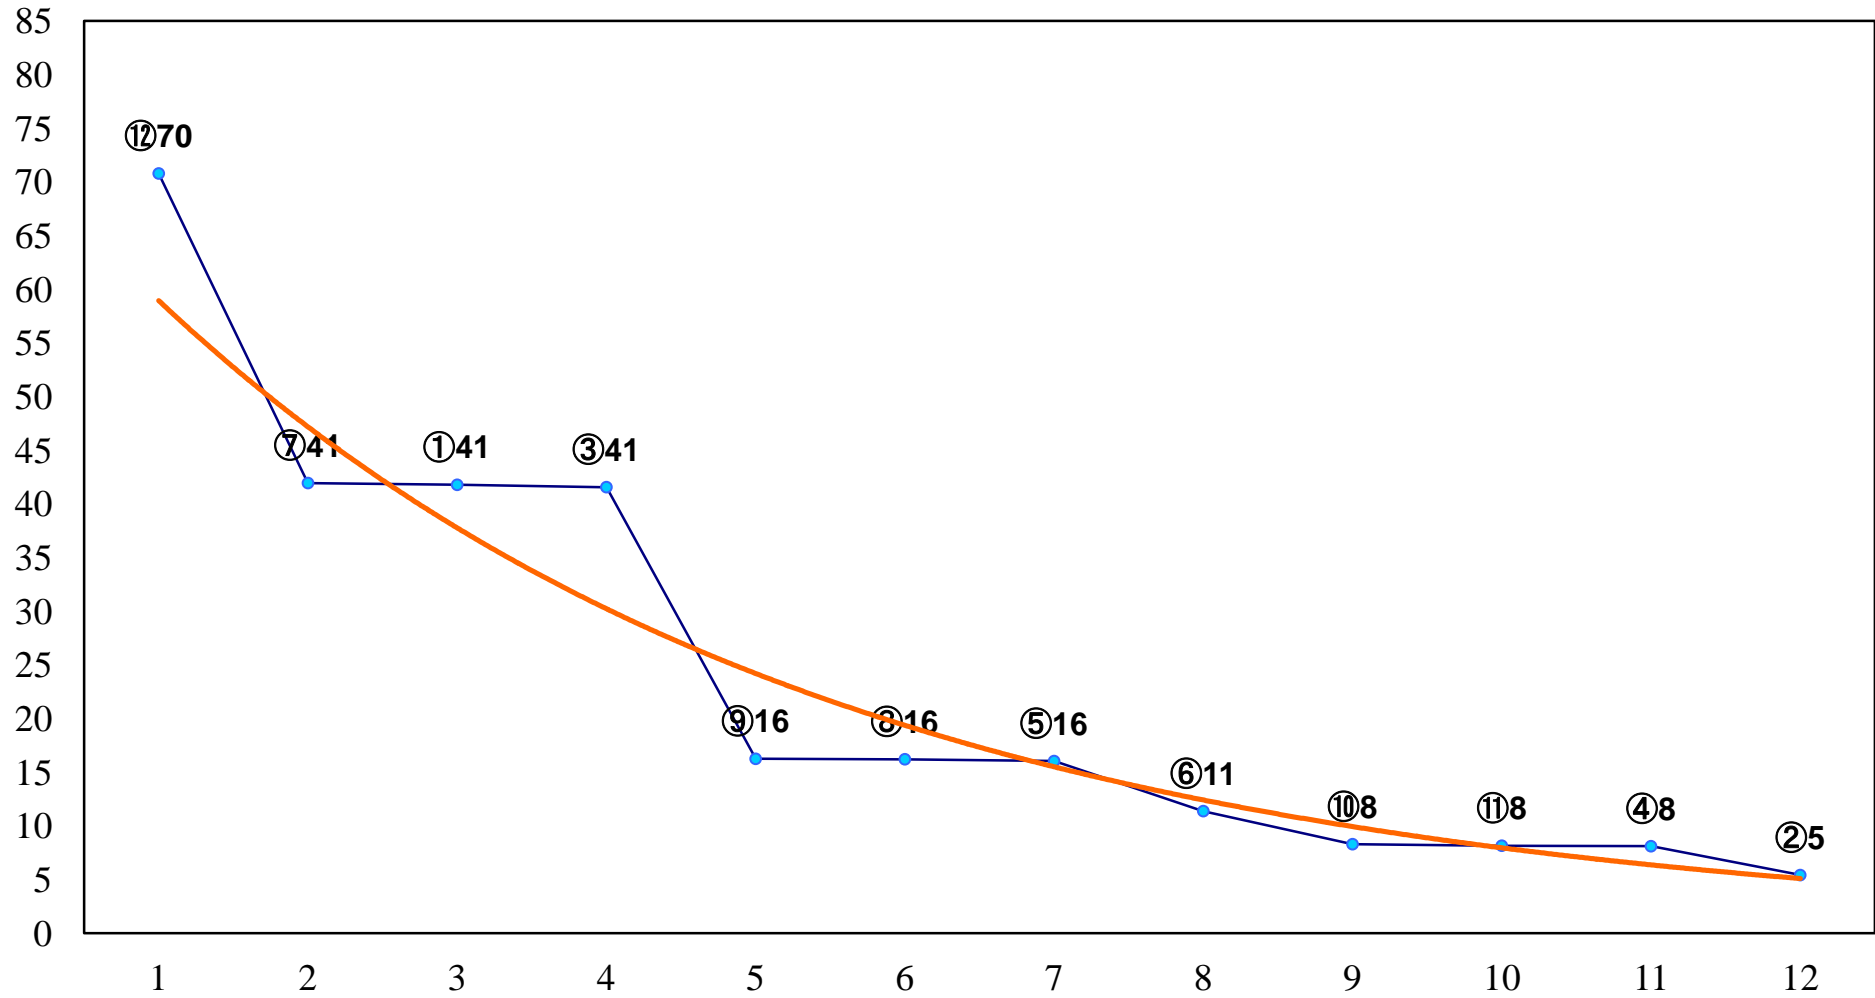

2018年05月02日(水) 船橋競馬 1R 14:30
SPAT4 × 博多華丸・大吉賞3歳四 左1200m

2018年05月02日(水) 船橋競馬 2R 15:00
桜花のキセキ初ライブ記念C3四 五 左1500m

2018年05月02日(水) 船橋競馬 3R 15:30
ハートビートVR賞C3四 五 左1200m

2018年05月02日(水) 船橋競馬 4R 16:00
びわ特別3歳一 左1600m