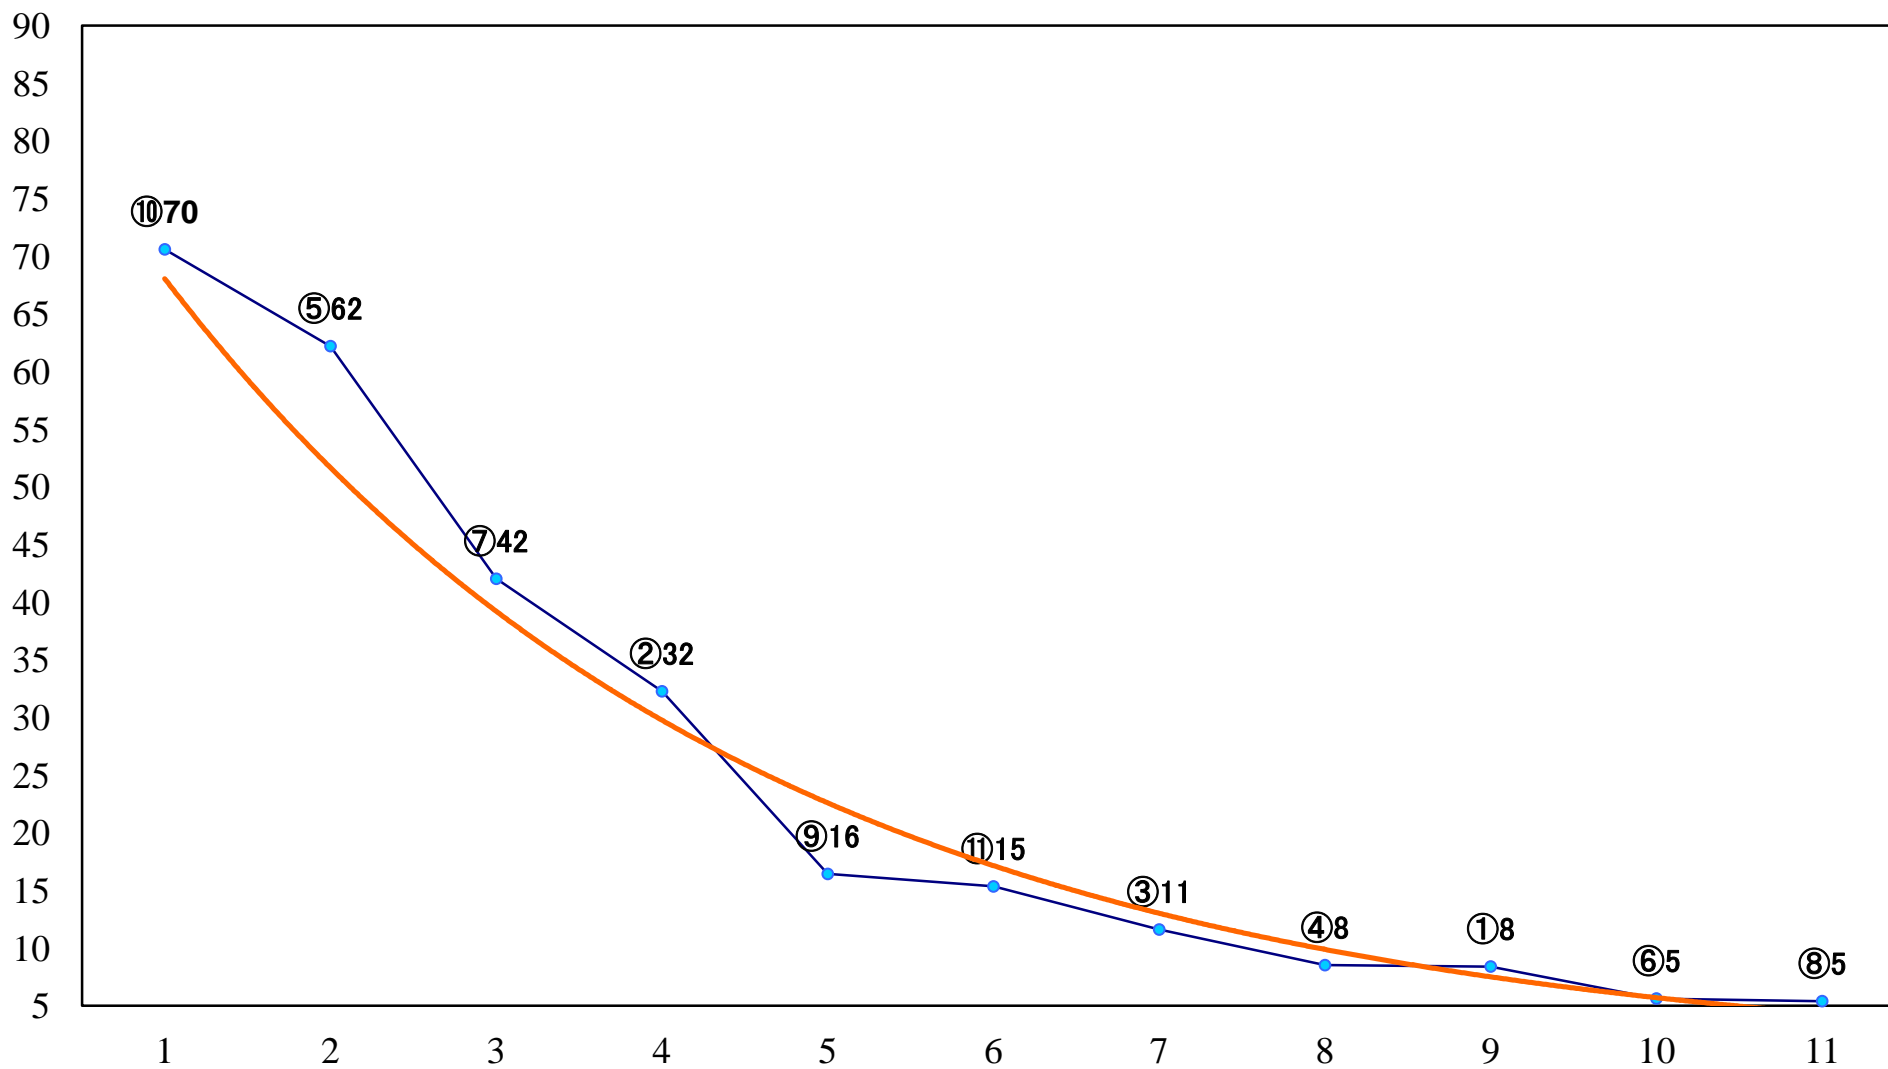

2018年05月29日(火) 浦和競馬 6R 13:40
C2選抜馬 左800m