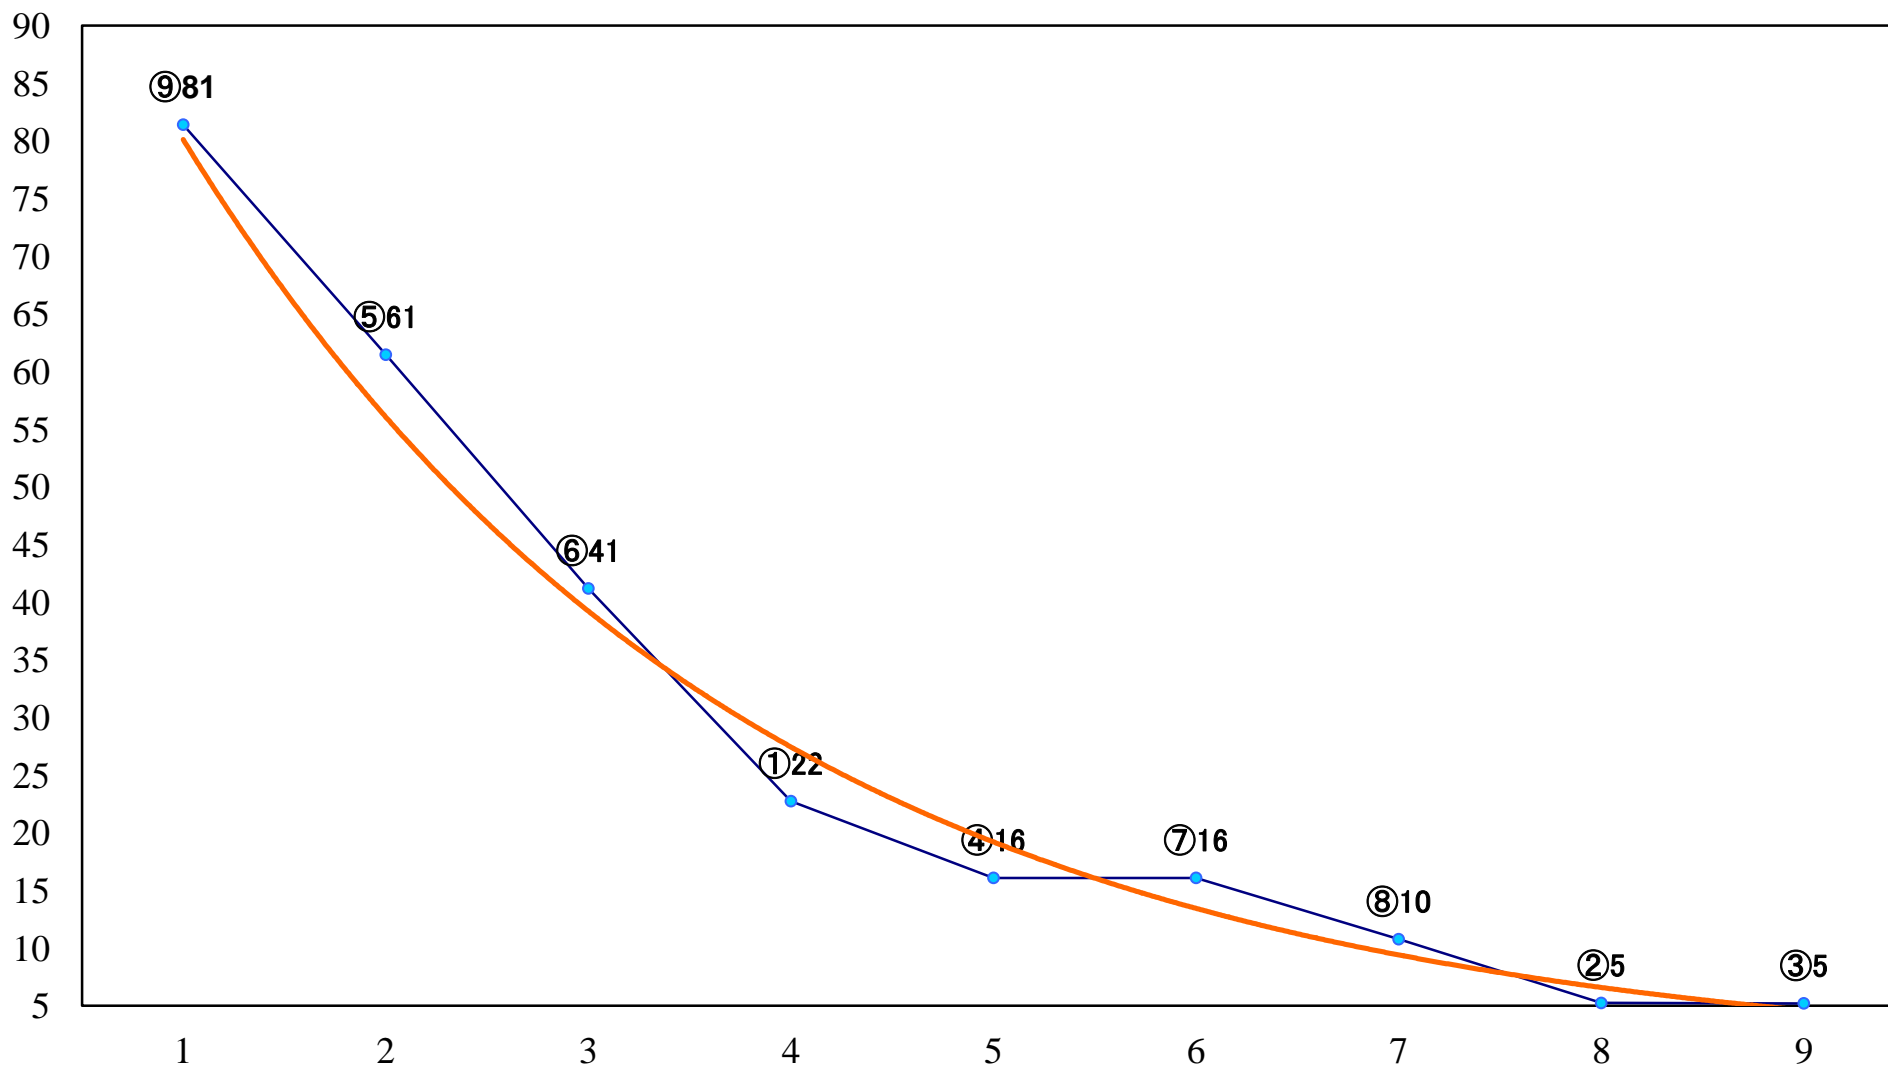

2018年05月29日(火) 浦和競馬 1R 11:10  
3歳二 左1400m

2018年05月29日(火) 浦和競馬 2R 11:40  
C3七八 左1500m

2018年05月29日(火) 浦和競馬 3R 12:10  
C3七八 左1400m

2018年05月29日(火) 浦和競馬 4R 12:40  
C2六七 左1400m

2018年05月29日(火) 浦和競馬 5R 13:10  
C2六七 左1500m