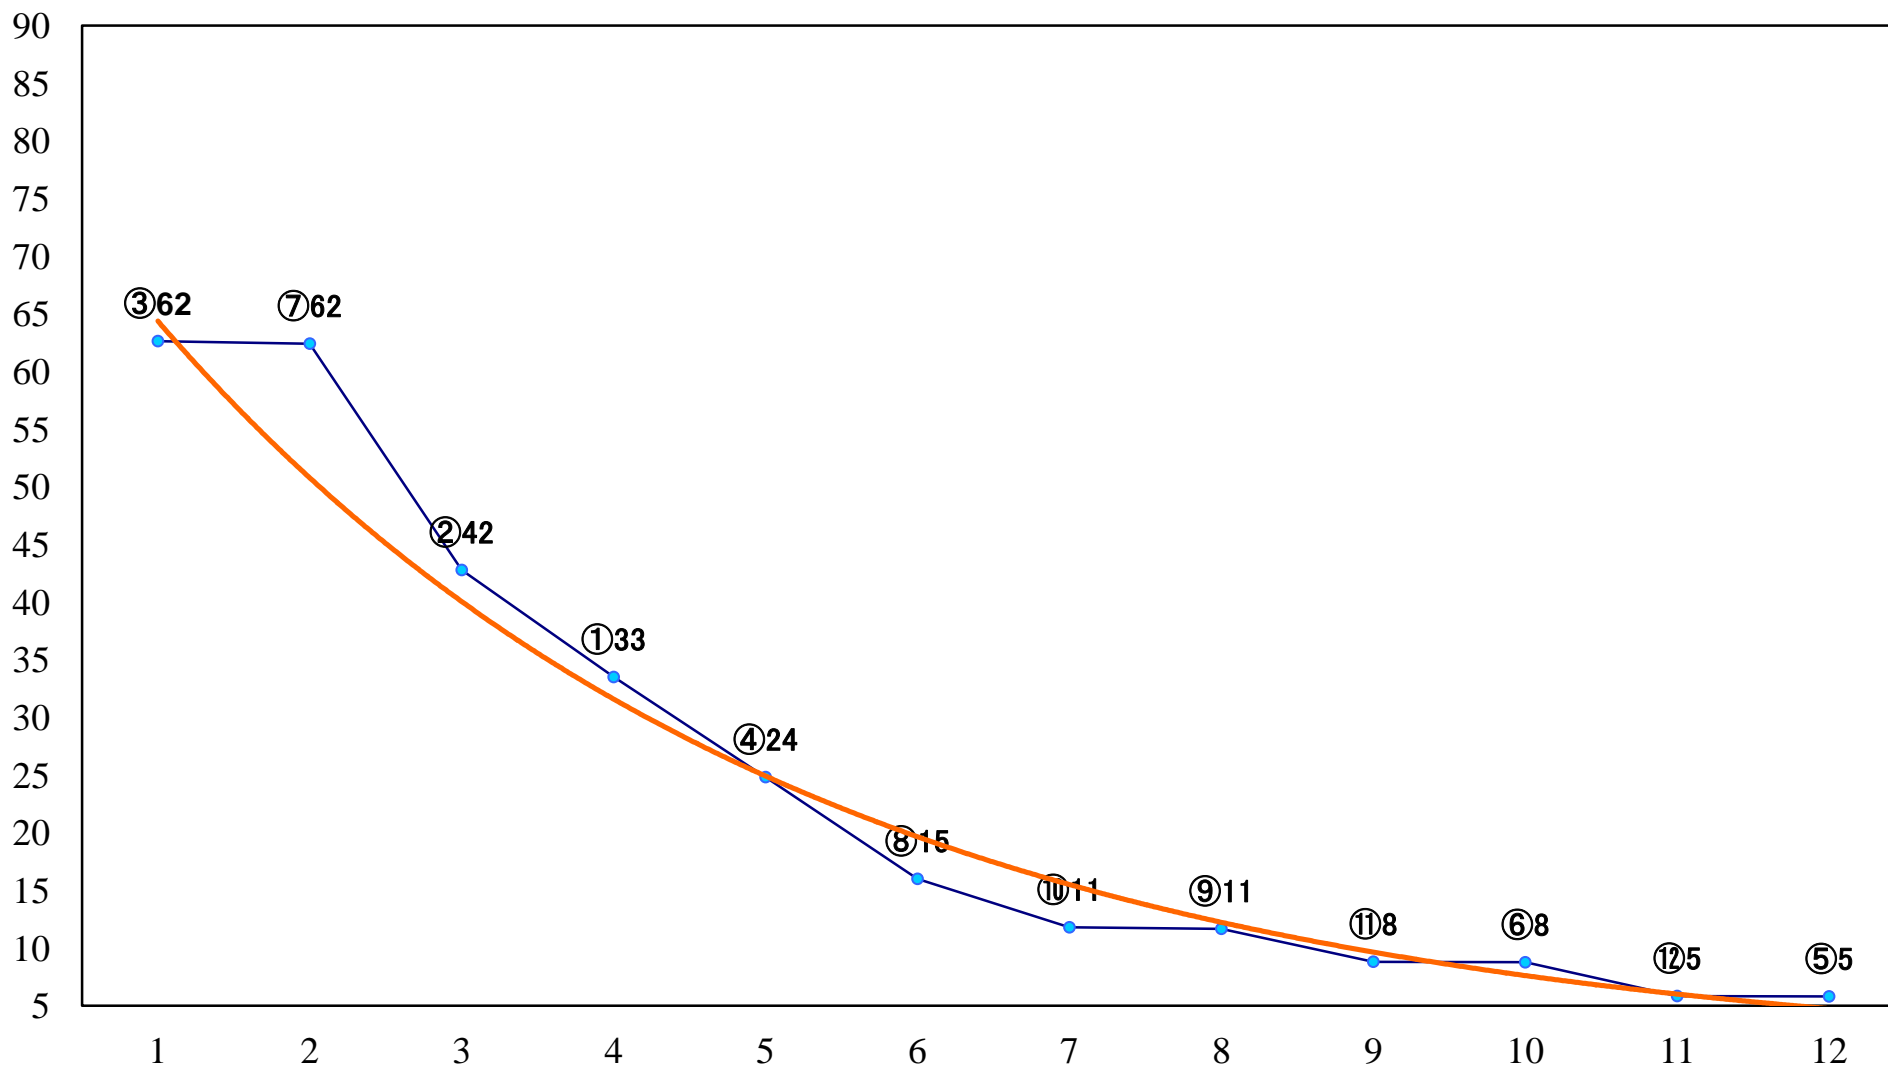

2018年05月29日(火) 浦和競馬 8R 14:50
関東のどまんなかかぞ賞C1六 七 左1400m