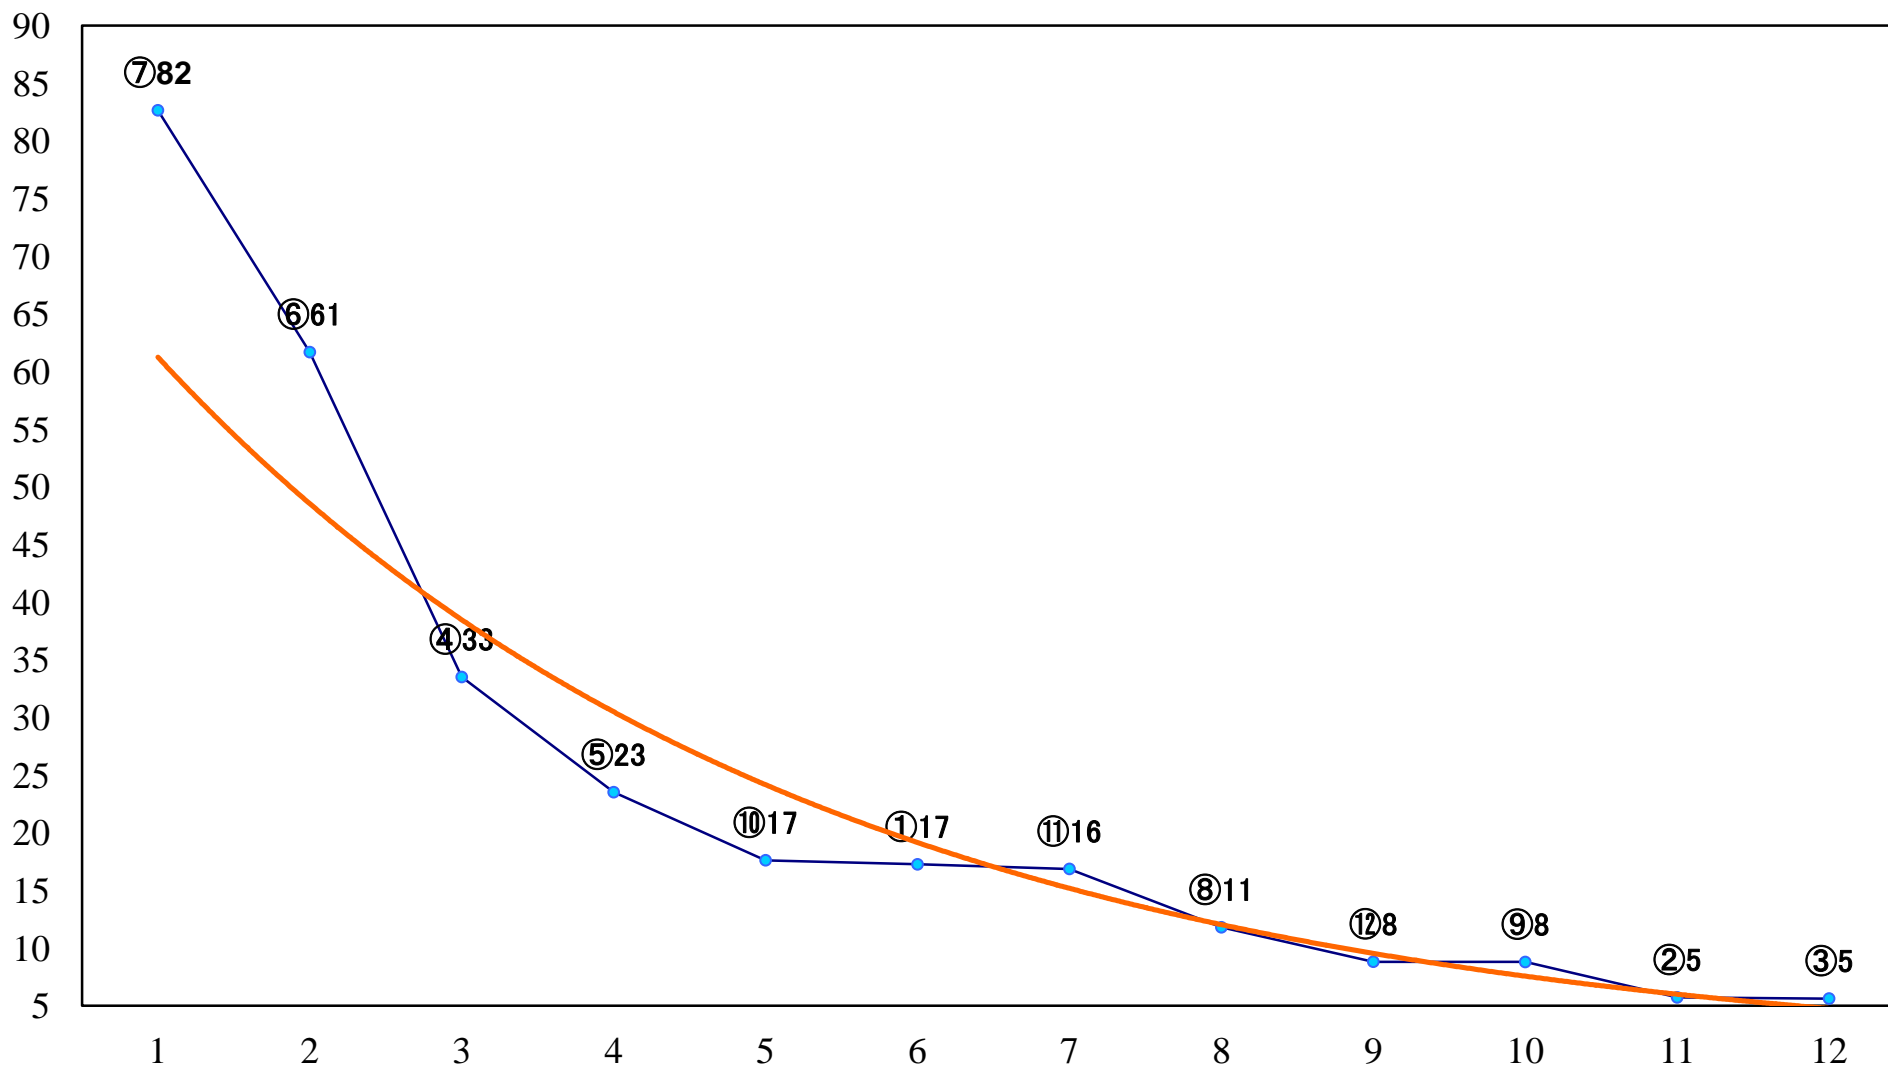

2018年05月29日(火) 浦和競馬 10R 16:00  
菖蒲月特別C1四 左1600m

2018年05月29日(火) 浦和競馬 11R 16:35  
皐月特別B1二B2一 左1400m