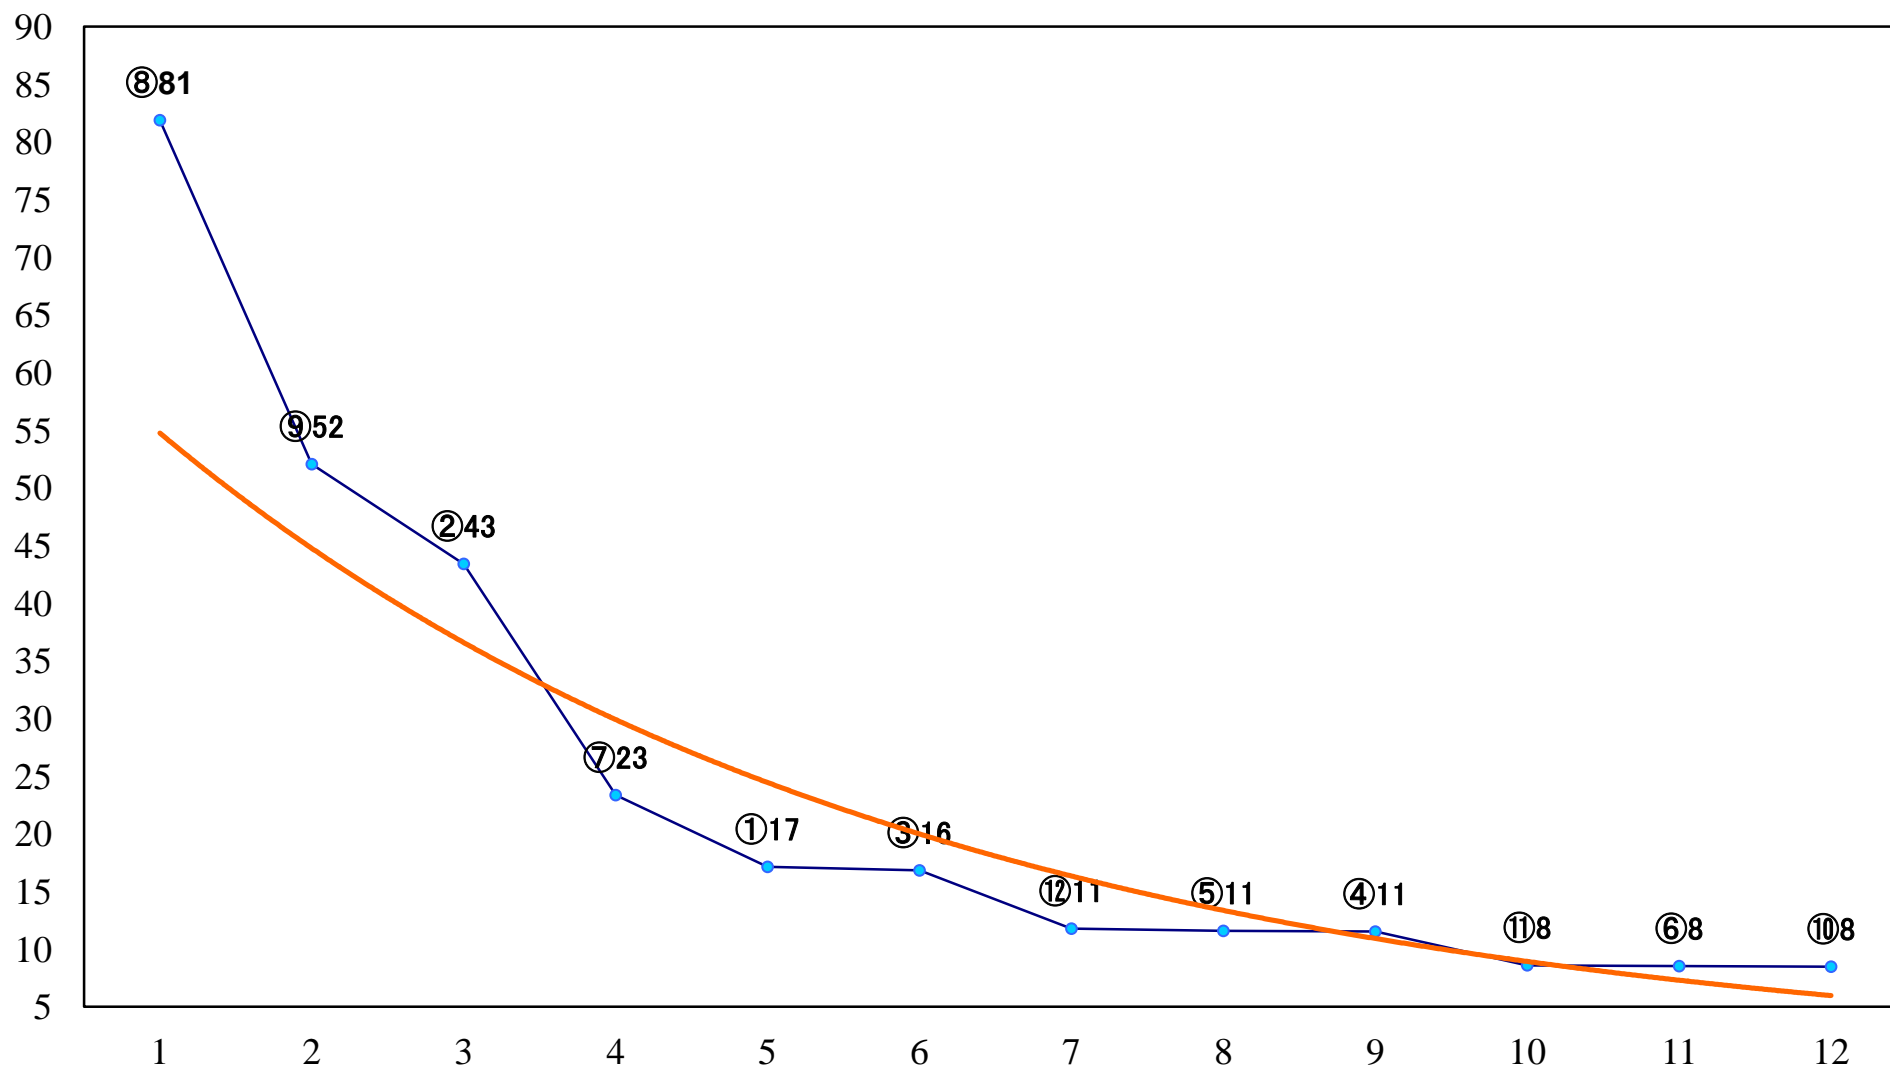

2018年05月29日(火) 浦和競馬 7R 14:15
J交 ツインベスト特別3歳選抜馬 左1400m