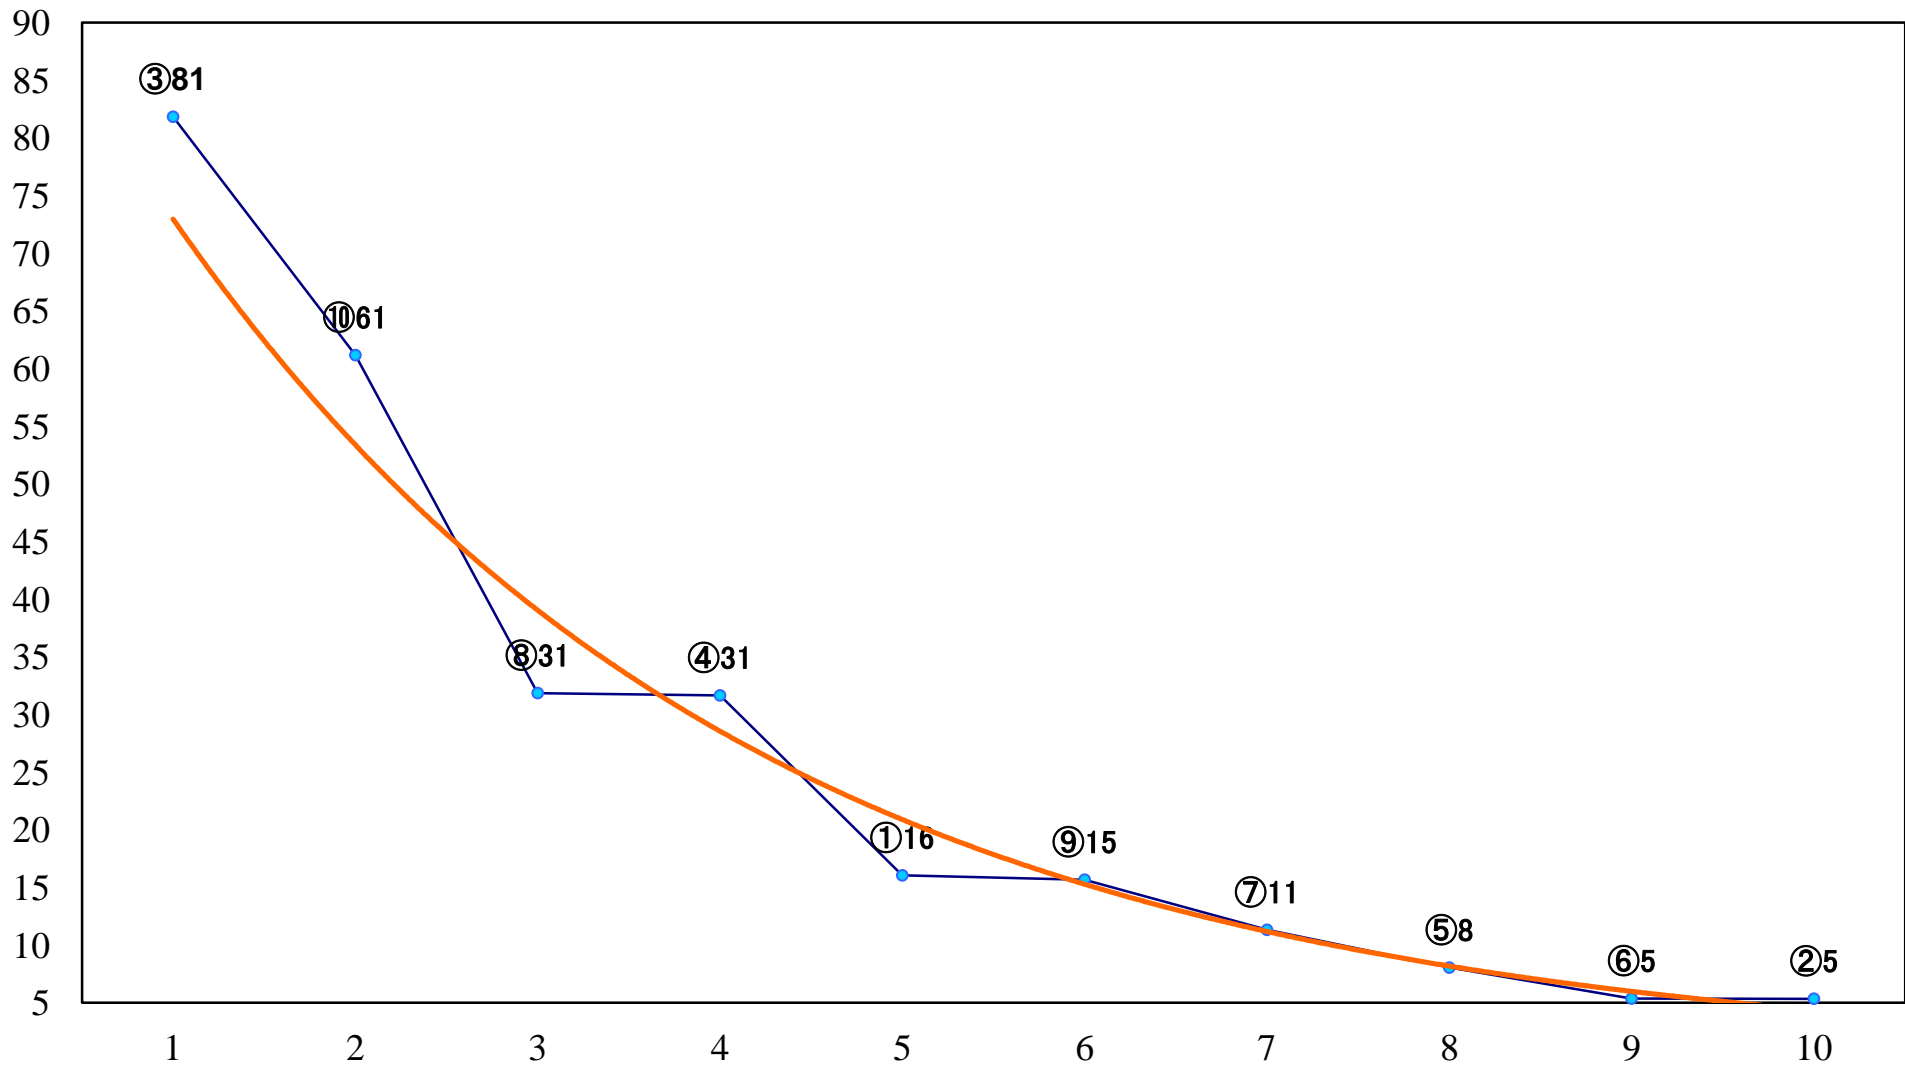

2018年05月29日(火) 浦和競馬 1R 11:10  
3歳二 左1400m

2018年05月29日(火) 浦和競馬 2R 11:40  
C3七八 左1500m

2018年05月29日(火) 浦和競馬 3R 12:10  
C3七八 左1400m

2018年05月29日(火) 浦和競馬 4R 12:40  
C2六七 左1400m

2018年05月29日(火) 浦和競馬 5R 13:10  
C2六七 左1500m