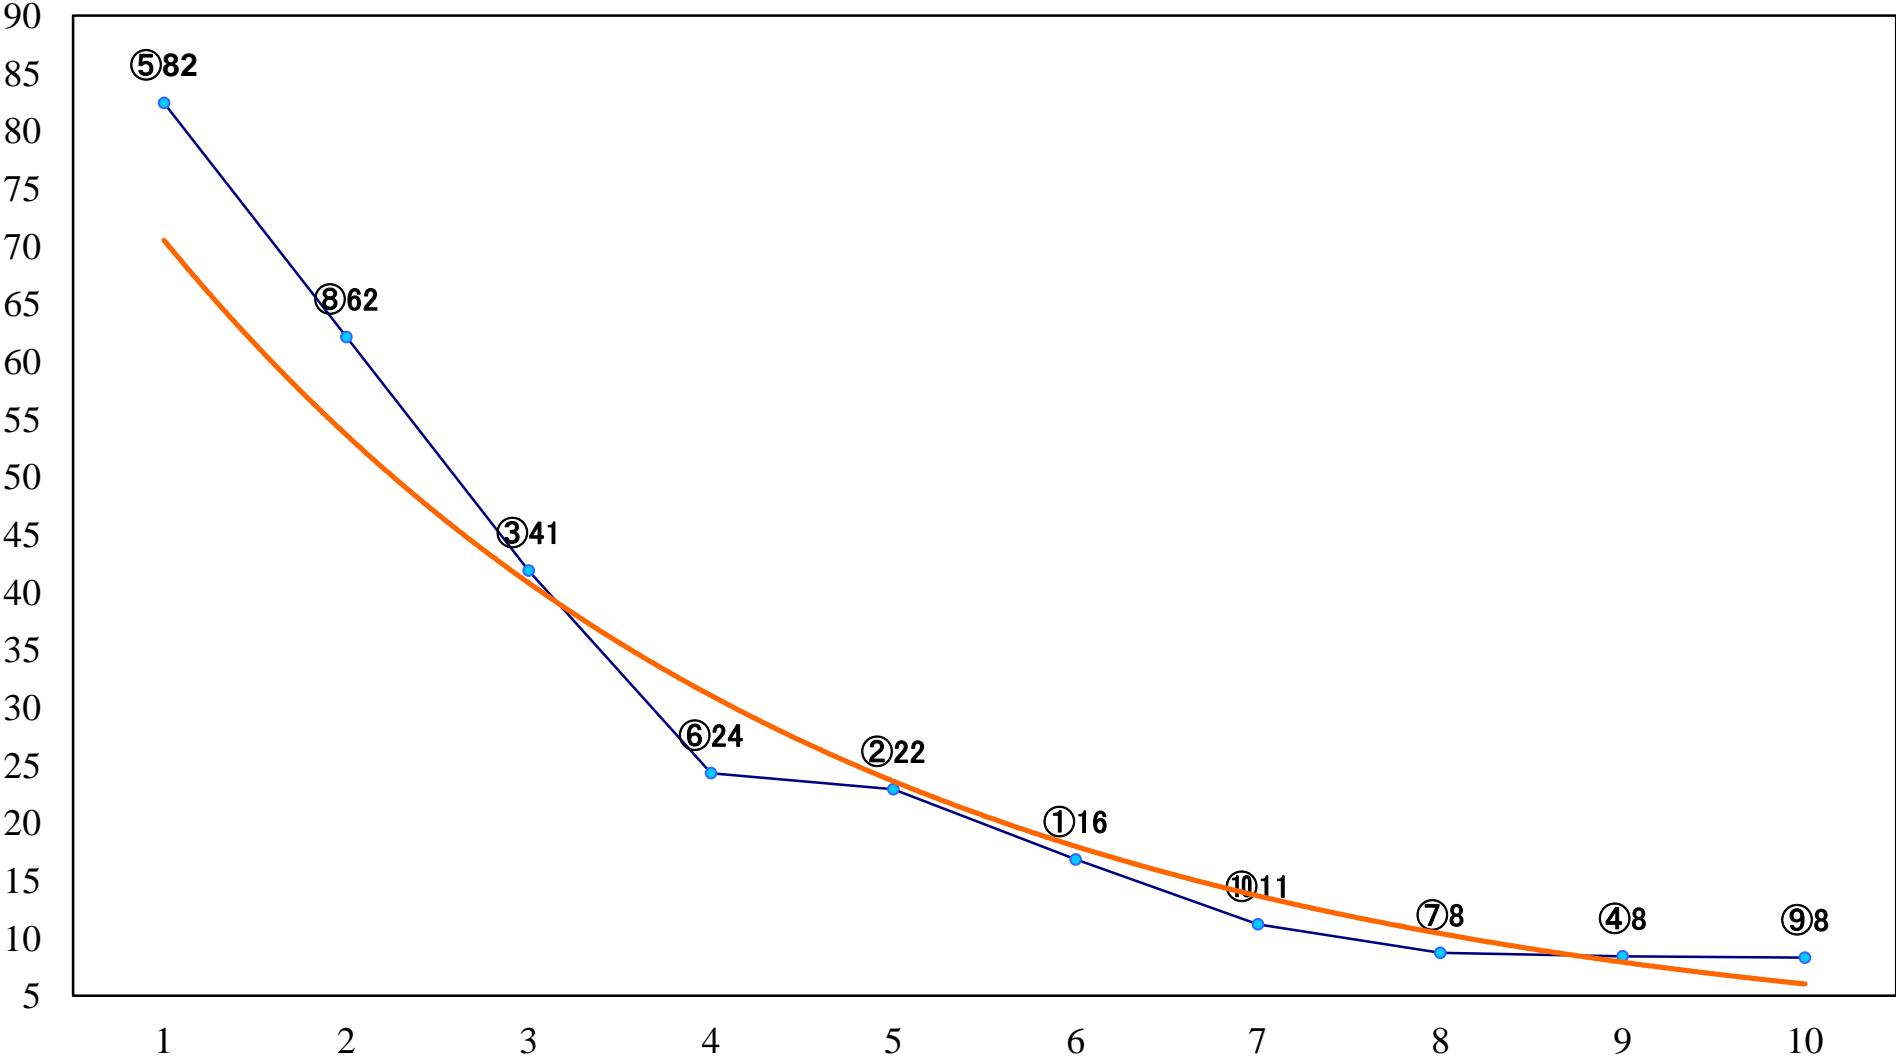

2018年05月29日(火) 浦和競馬 1R 11:10  
3歳二 左1400m

2018年05月29日(火) 浦和競馬 2R 11:40  
C3七八 左1500m

2018年05月29日(火) 浦和競馬 3R 12:10  
C3七八 左1400m

2018年05月29日(火) 浦和競馬 4R 12:40  
C2六七 左1400m

2018年05月29日(火) 浦和競馬 5R 13:10  
C2六七 左1500m