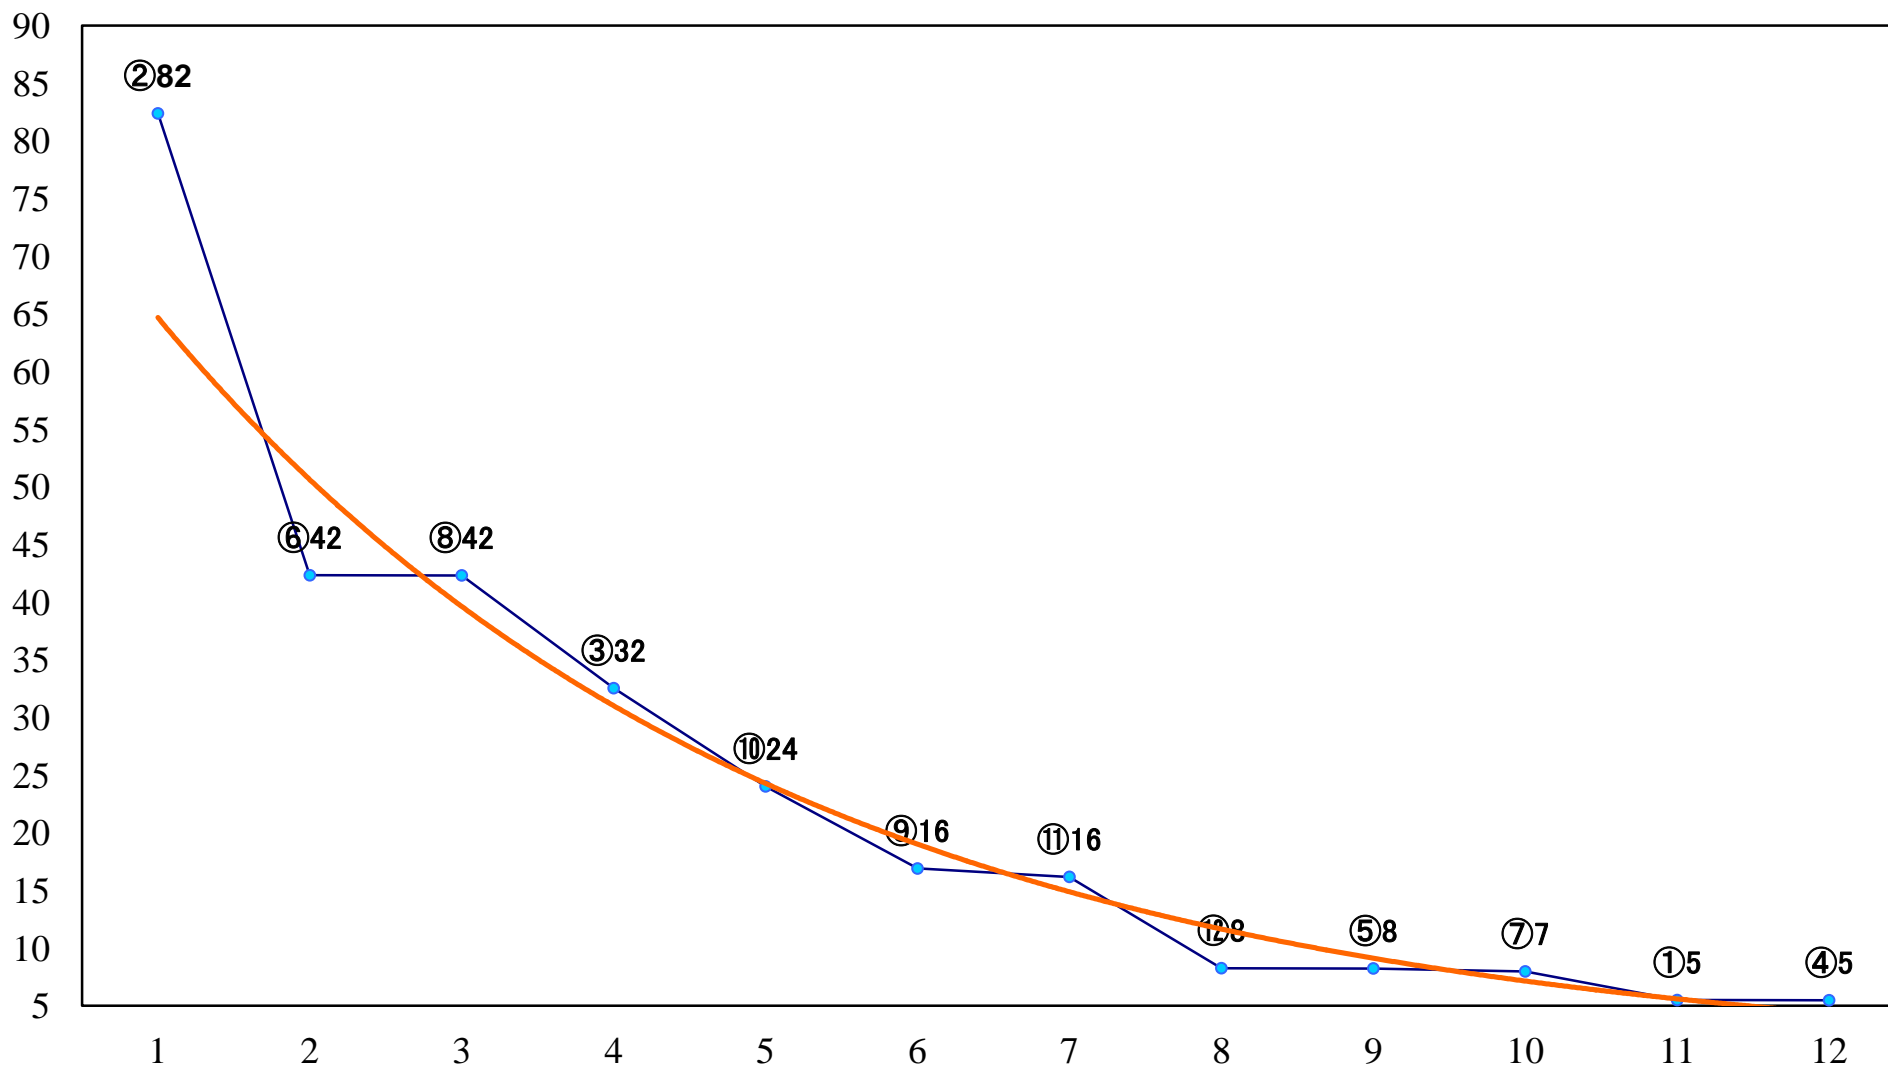

2018年05月29日(火) 浦和競馬 1R 11:10  
3歳二 左1400m

2018年05月29日(火) 浦和競馬 2R 11:40  
C3七八 左1500m

2018年05月29日(火) 浦和競馬 3R 12:10  
C3七八 左1400m

2018年05月29日(火) 浦和競馬 4R 12:40  
C2六七 左1400m

2018年05月29日(火) 浦和競馬 5R 13:10  
C2六七 左1500m