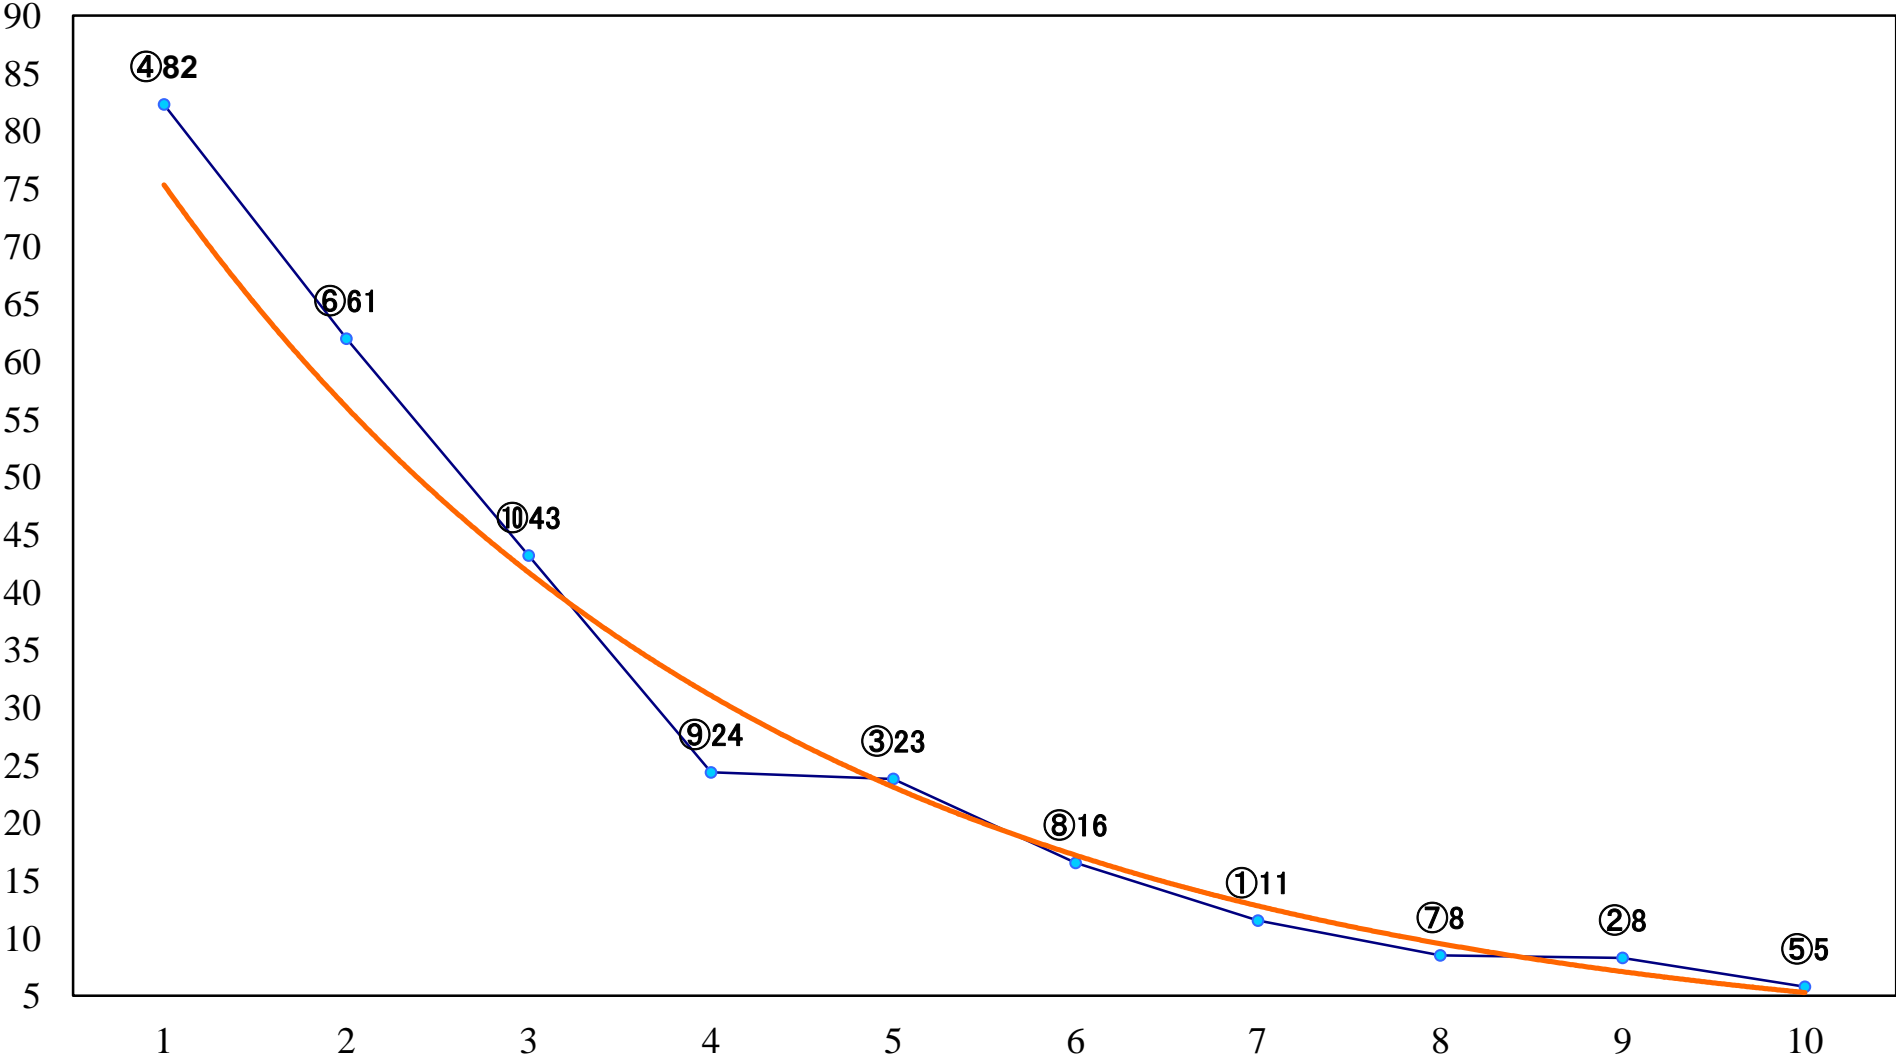

2018年05月29日(火) 浦和競馬 10R 16:00  
菖蒲月特別C1四 左1600m

2018年05月29日(火) 浦和競馬 11R 16:35  
皐月特別B1二B2一 左1400m