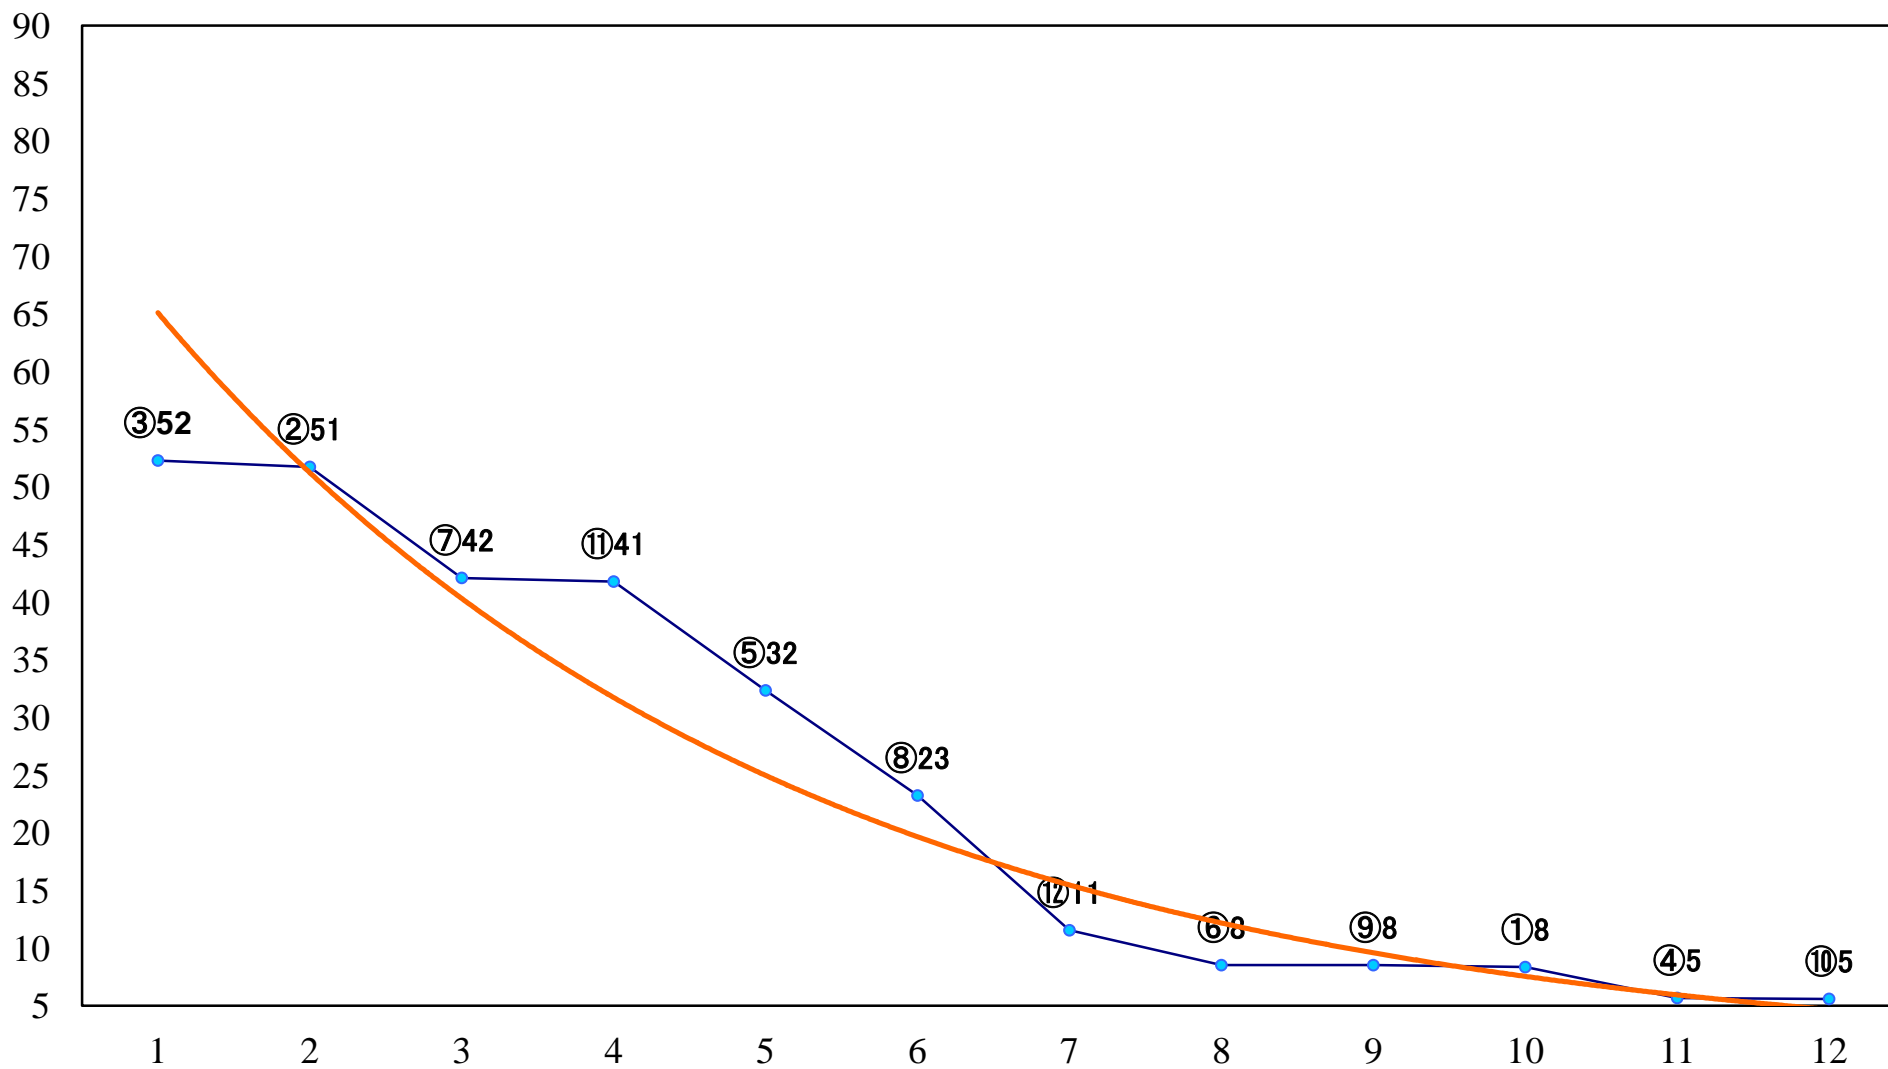

2018年05月29日(火) 浦和競馬 1R 11:10  
3歳二 左1400m

2018年05月29日(火) 浦和競馬 2R 11:40  
C3七八 左1500m

2018年05月29日(火) 浦和競馬 3R 12:10  
C3七八 左1400m

2018年05月29日(火) 浦和競馬 4R 12:40  
C2六七 左1400m

2018年05月29日(火) 浦和競馬 5R 13:10  
C2六七 左1500m