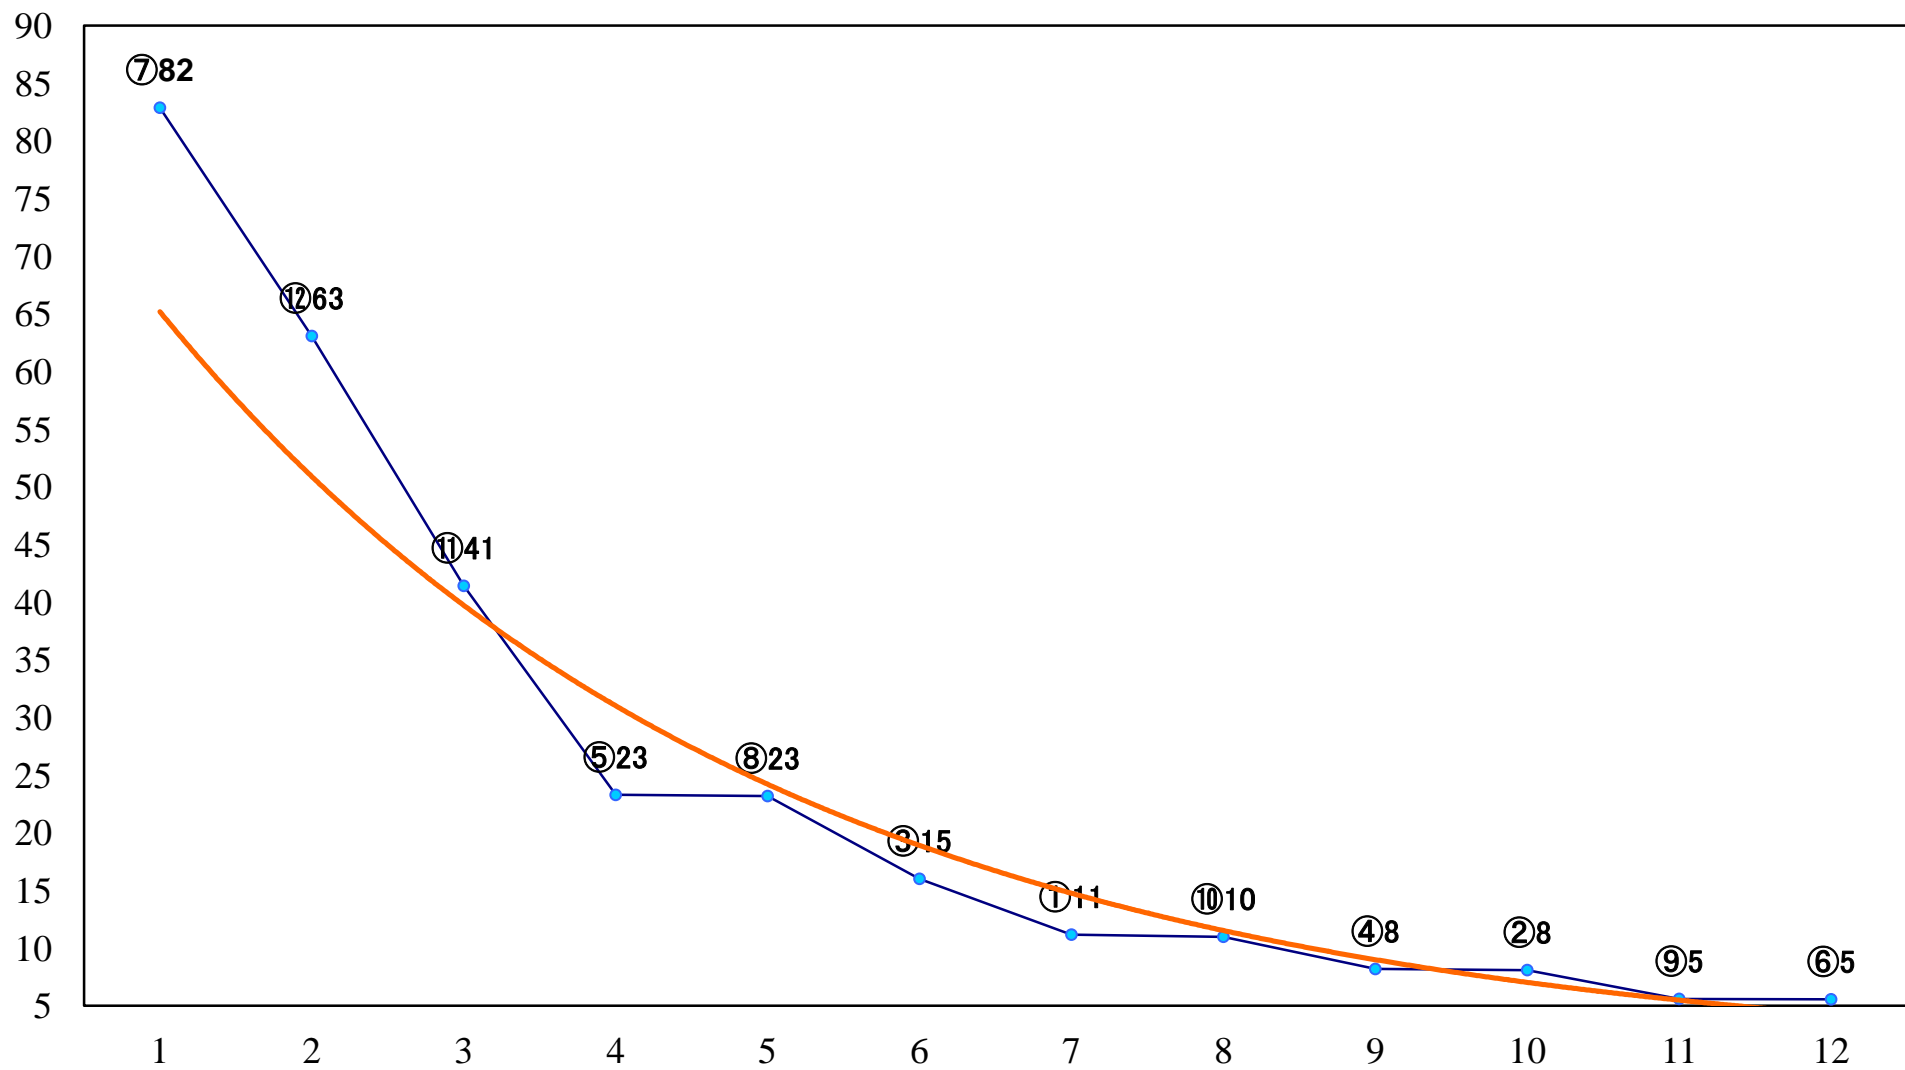

2018年05月31日(木) 浦和競馬 1R 11:10
3歳五 左1400m

2018年05月31日(木) 浦和競馬 2R 11:40
C3三 四 左1400m

2018年05月31日(木) 浦和競馬 3R 12:10
C3三 四 左1500m

2018年05月31日(木) 浦和競馬 4R 12:40
C2十一 十二 十三 左1400m

2018年05月31日(木) 浦和競馬 5R 13:10
C2十一 十二 十三 左1400m