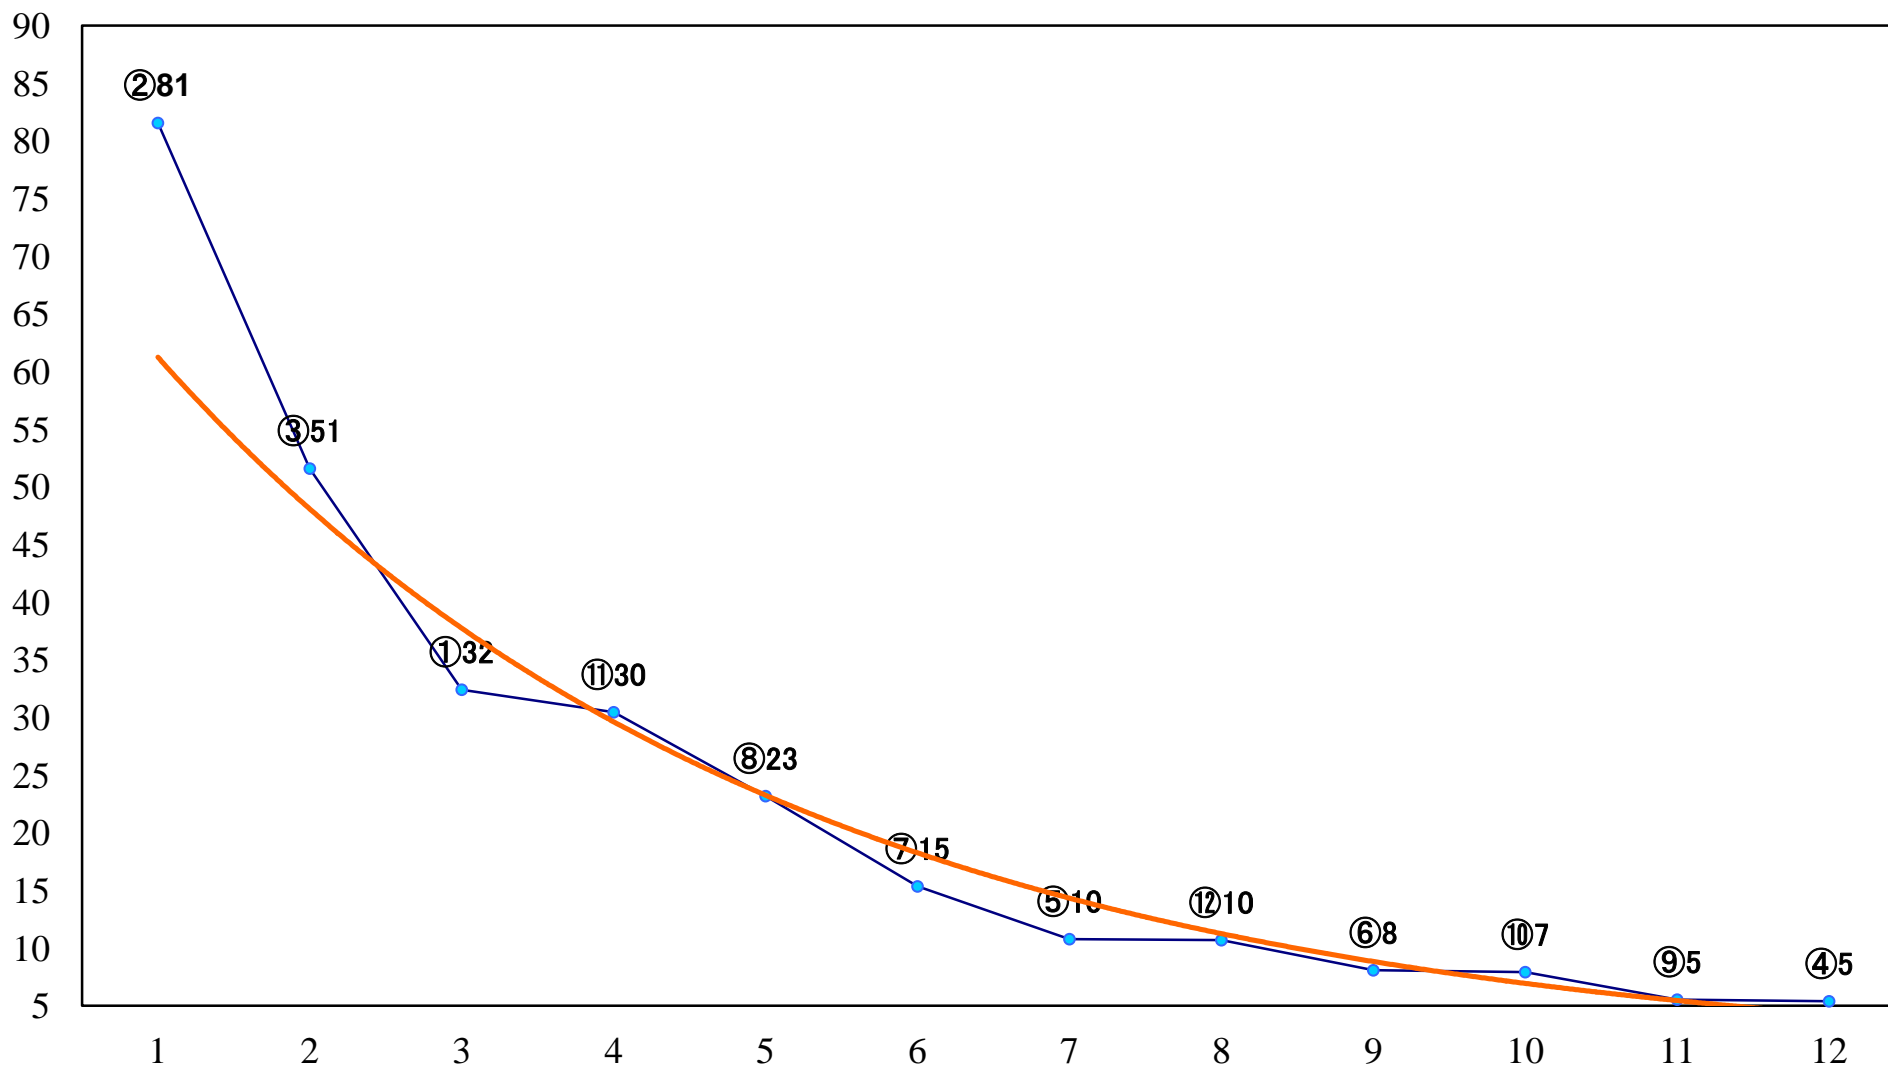

2018年05月31日(木) 浦和競馬 1R 11:10
3歳五 左1400m

2018年05月31日(木) 浦和競馬 2R 11:40
C3三 四 左1400m

2018年05月31日(木) 浦和競馬 3R 12:10
C3三 四 左1500m

2018年05月31日(木) 浦和競馬 4R 12:40
C2十一 十二 十三 左1400m

2018年05月31日(木) 浦和競馬 5R 13:10
C2十一 十二 十三 左1400m