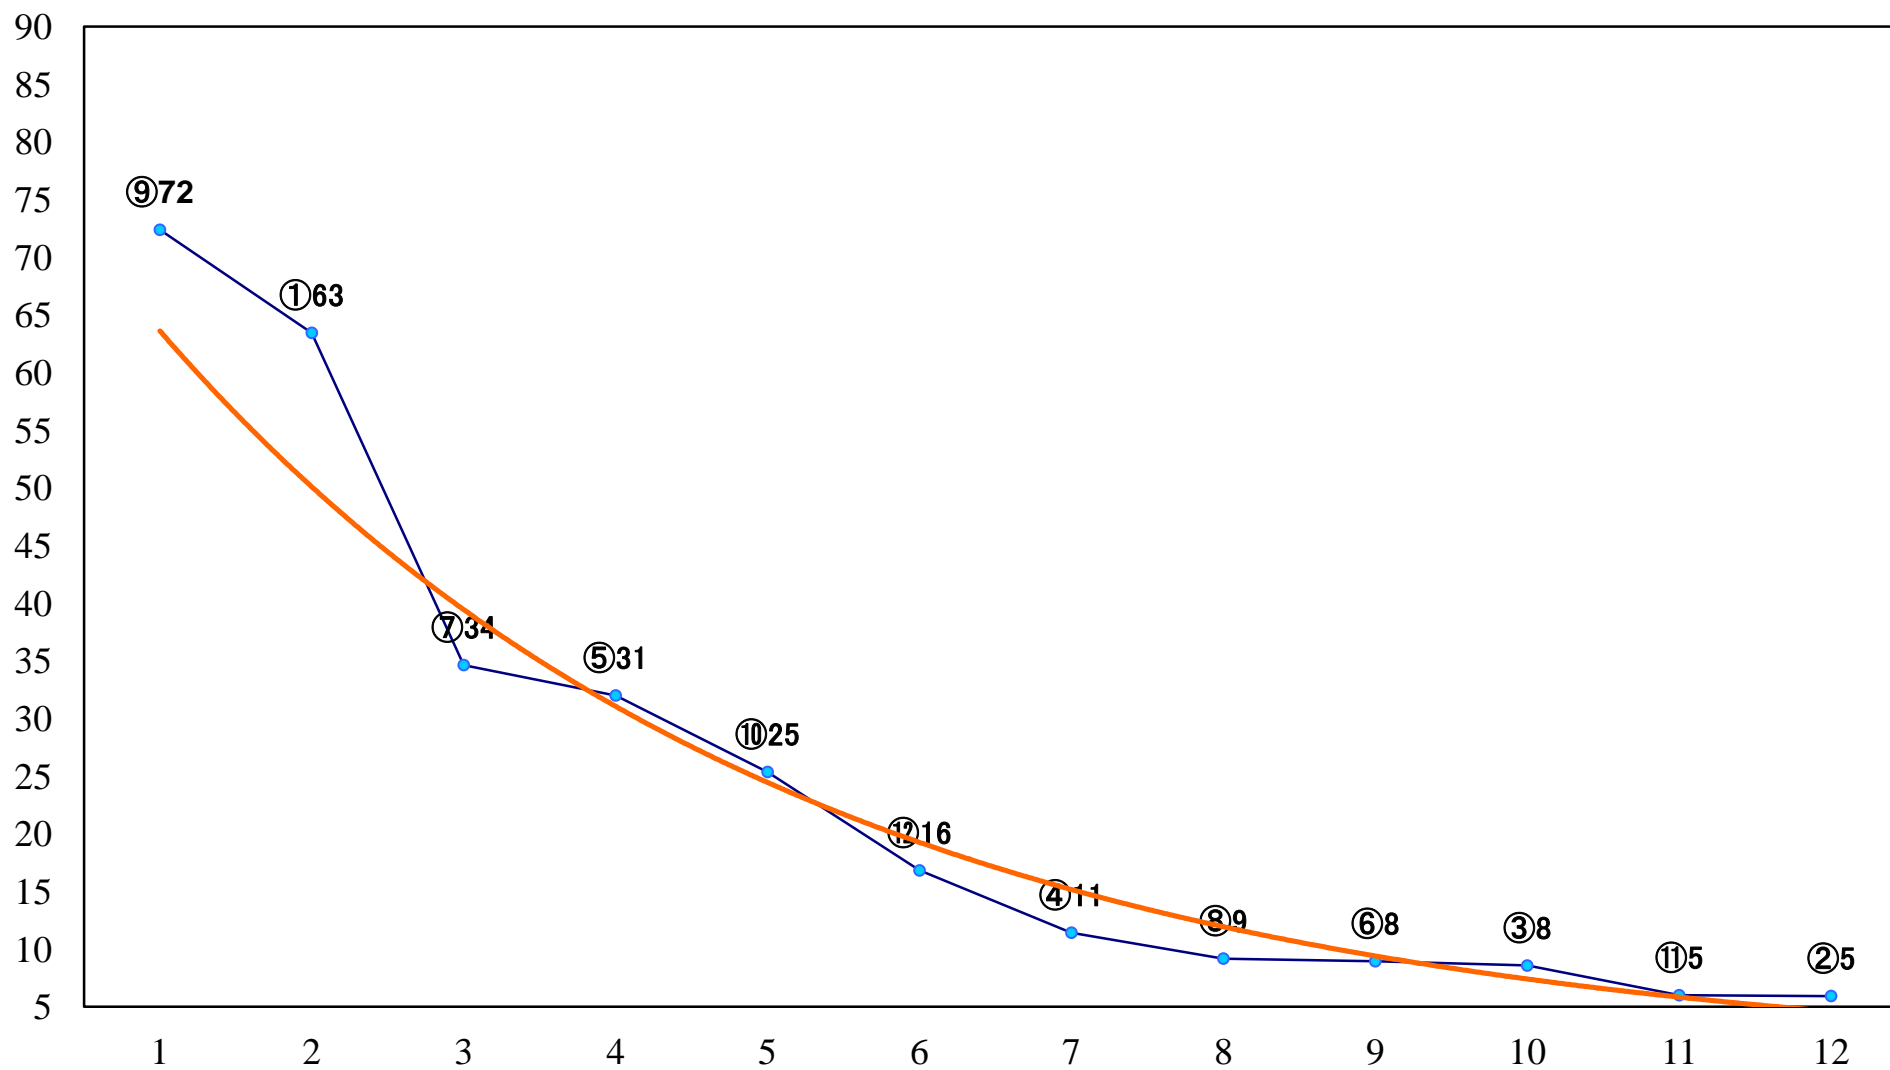

2018年05月31日(木) 浦和競馬 11R 16:35
エメラルドカップA2下選抜馬 左1500m

2018年05月31日(木) 浦和競馬 12R 17:10
サツキツツジ特別C1ニ 左1600m