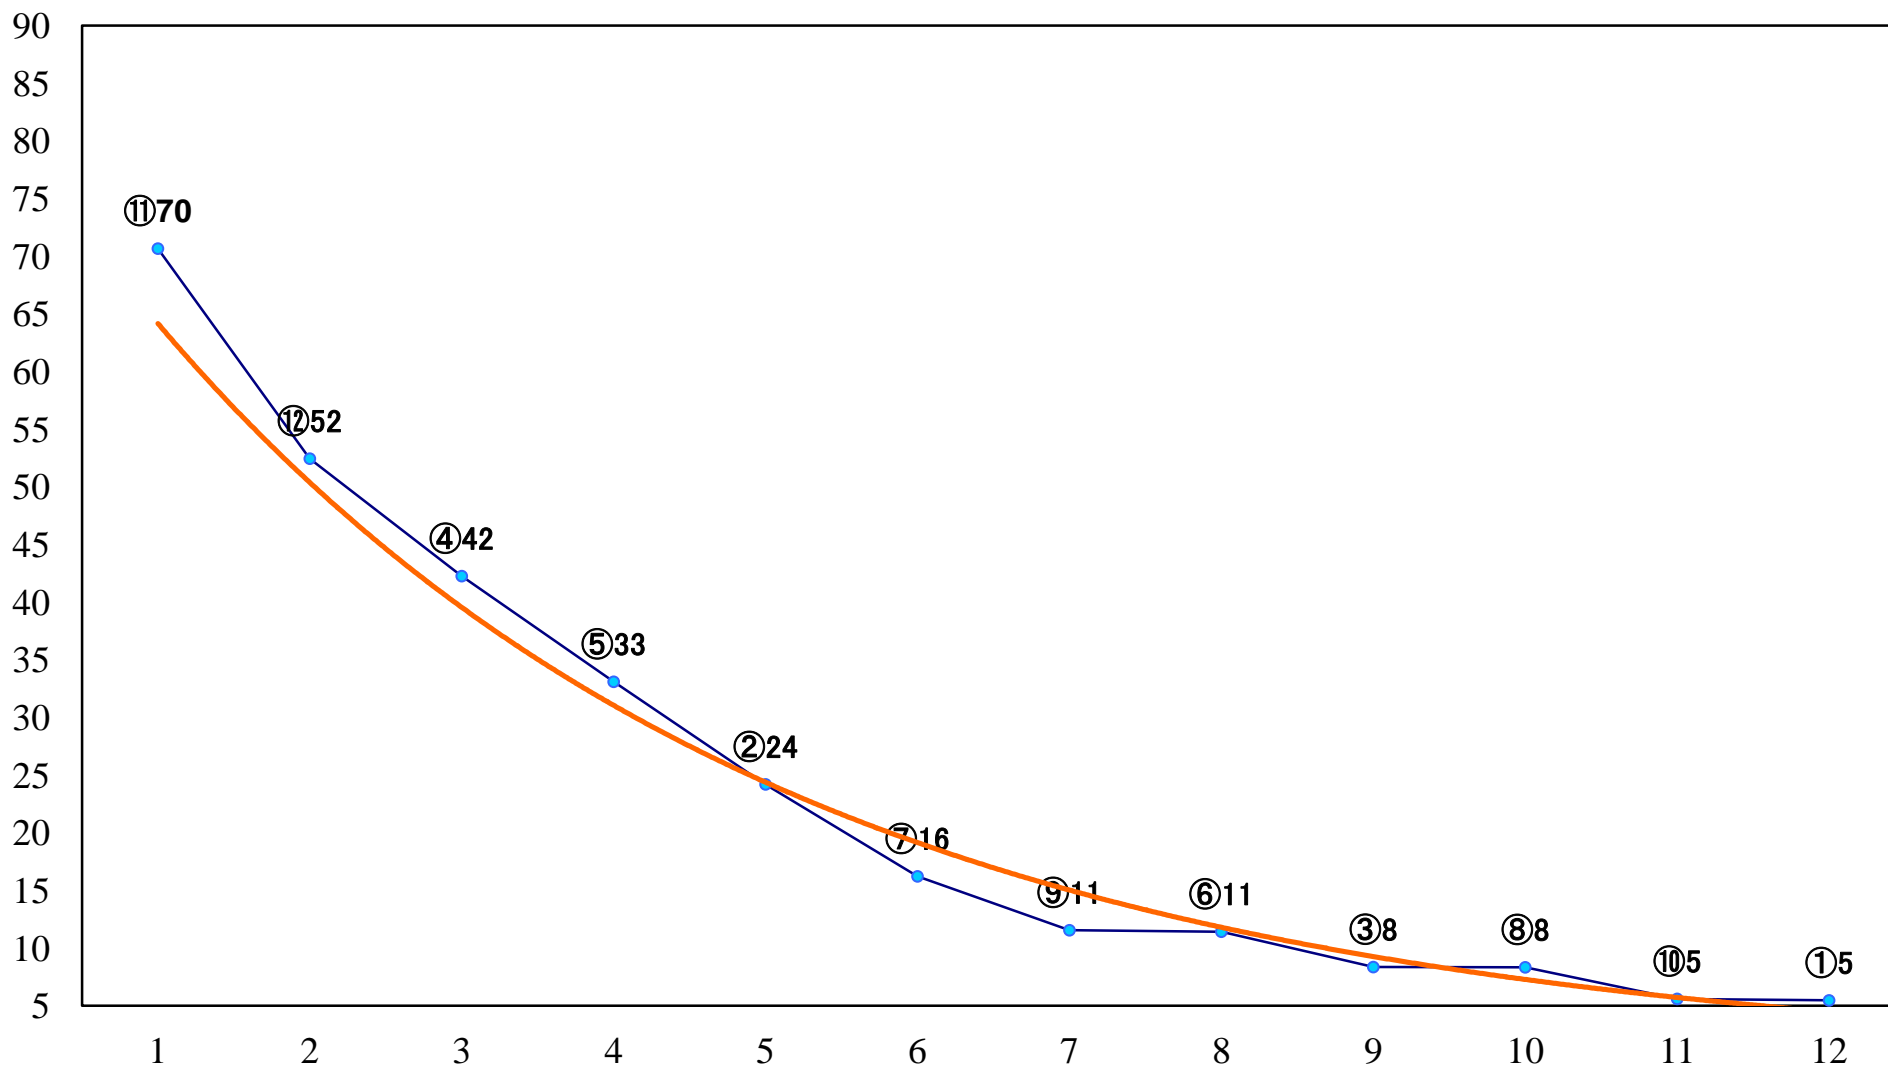

2018年05月31日(木) 浦和競馬 1R 11:10
3歳五 左1400m

2018年05月31日(木) 浦和競馬 2R 11:40
C3三 四 左1400m

2018年05月31日(木) 浦和競馬 3R 12:10
C3三 四 左1500m

2018年05月31日(木) 浦和競馬 4R 12:40
C2十一 十二 十三 左1400m

2018年05月31日(木) 浦和競馬 5R 13:10
C2十一 十二 十三 左1400m