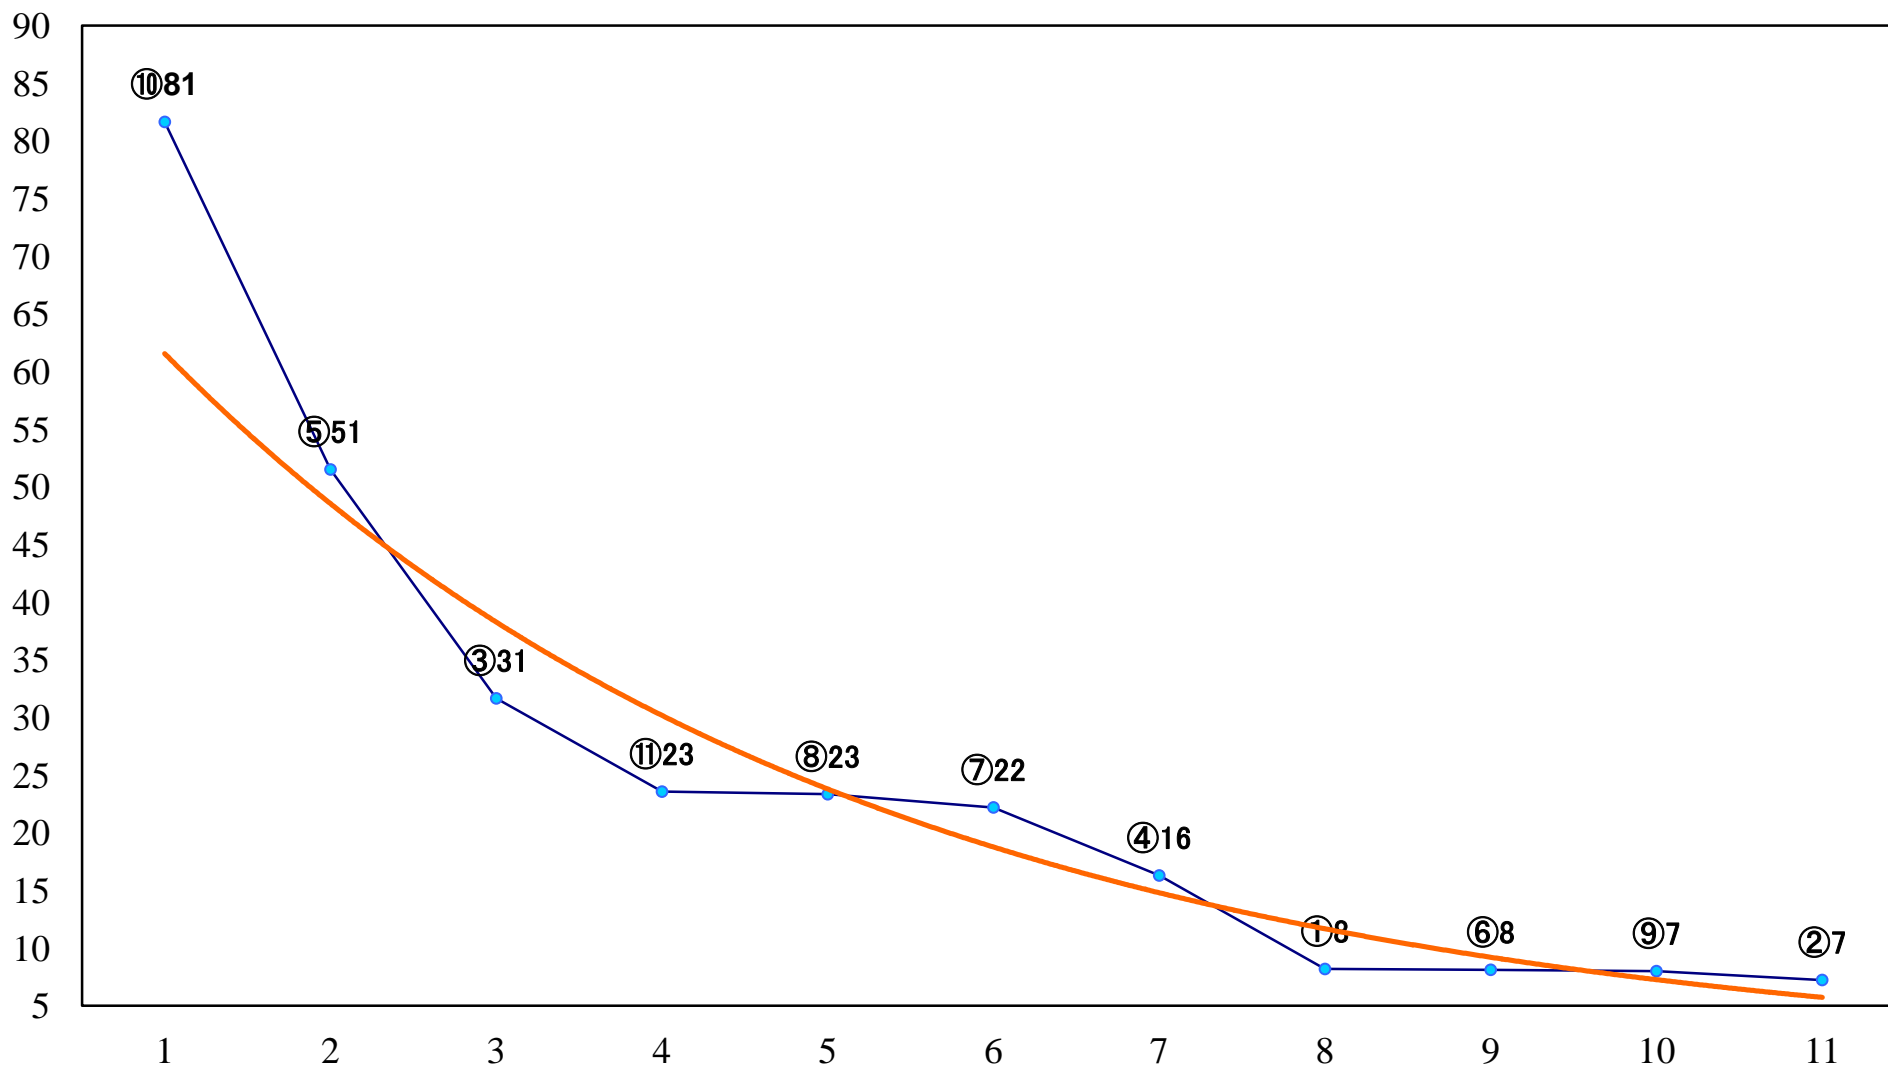

2018年05月31日(木) 浦和競馬 6R 13:40
C3選抜馬 左800m