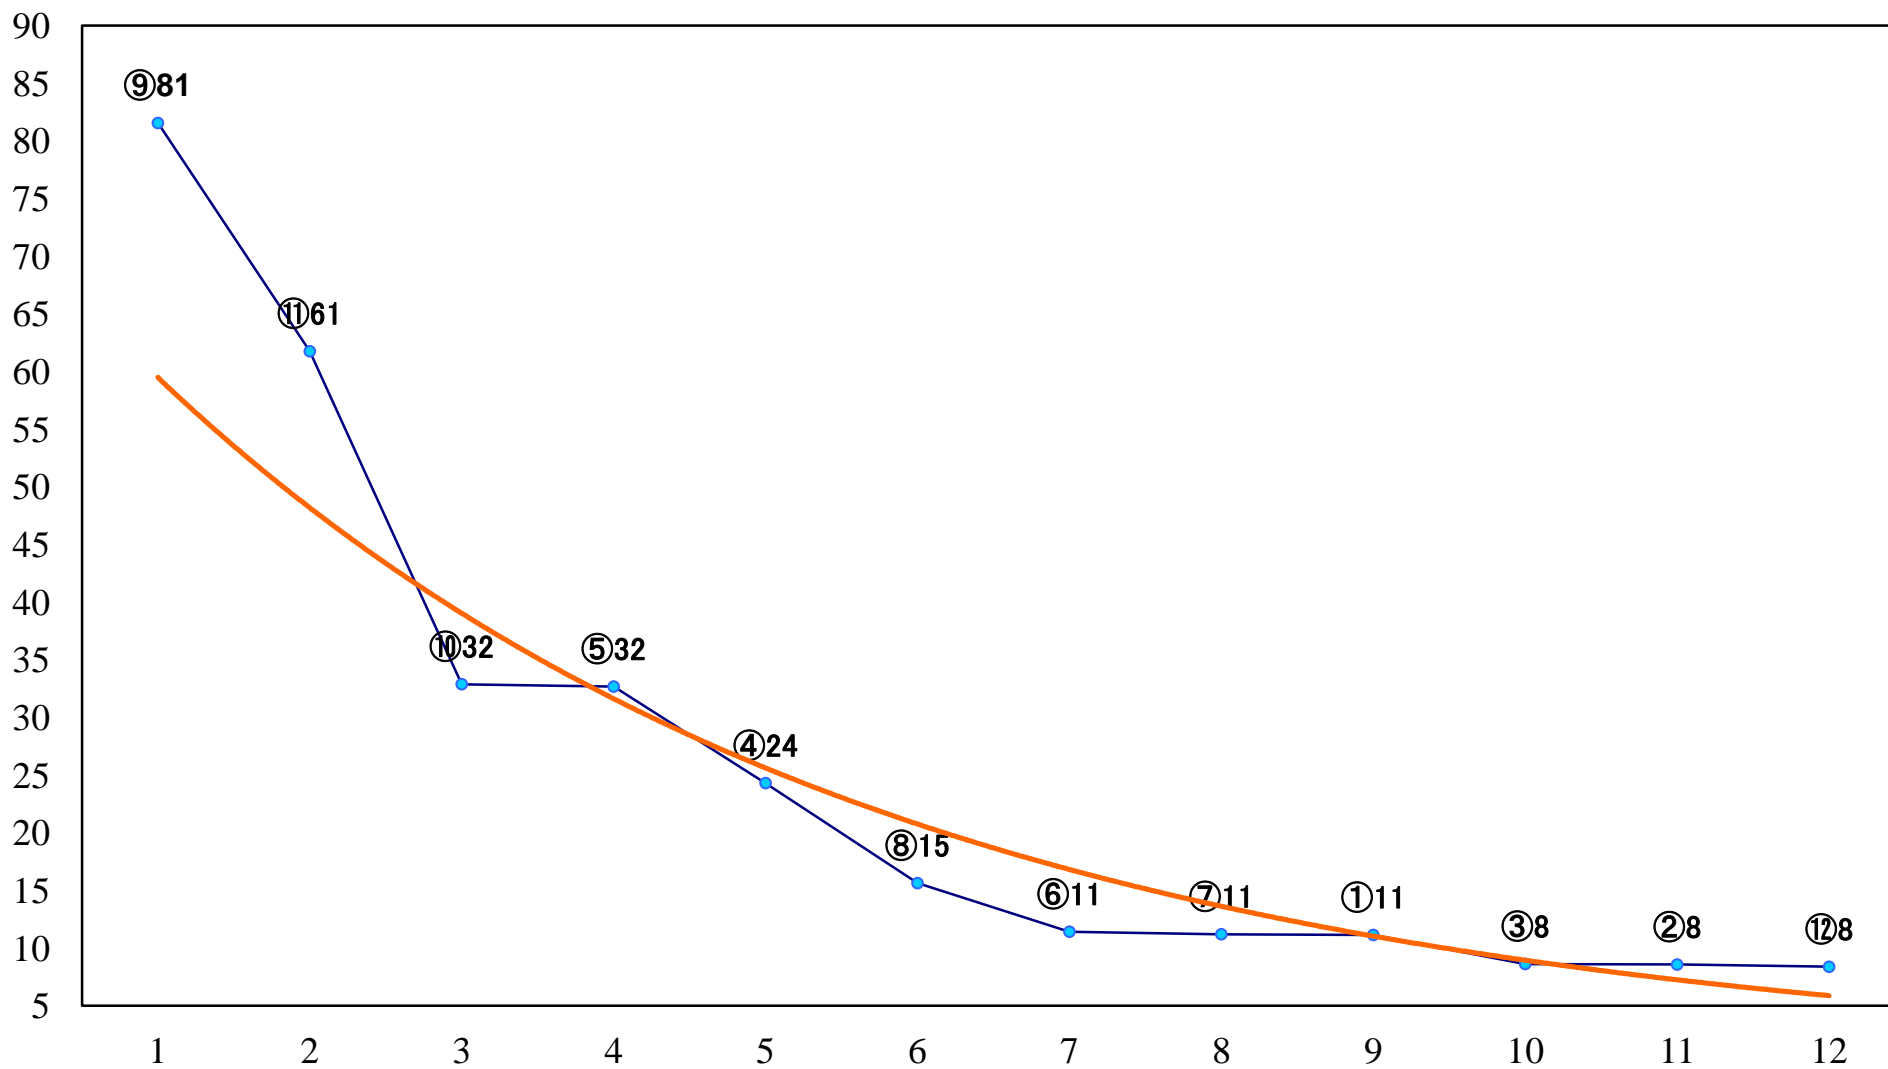

2018年05月31日(木) 浦和競馬 7R 14:15
J交 ツイントップ特別3歳選抜馬 左1400m