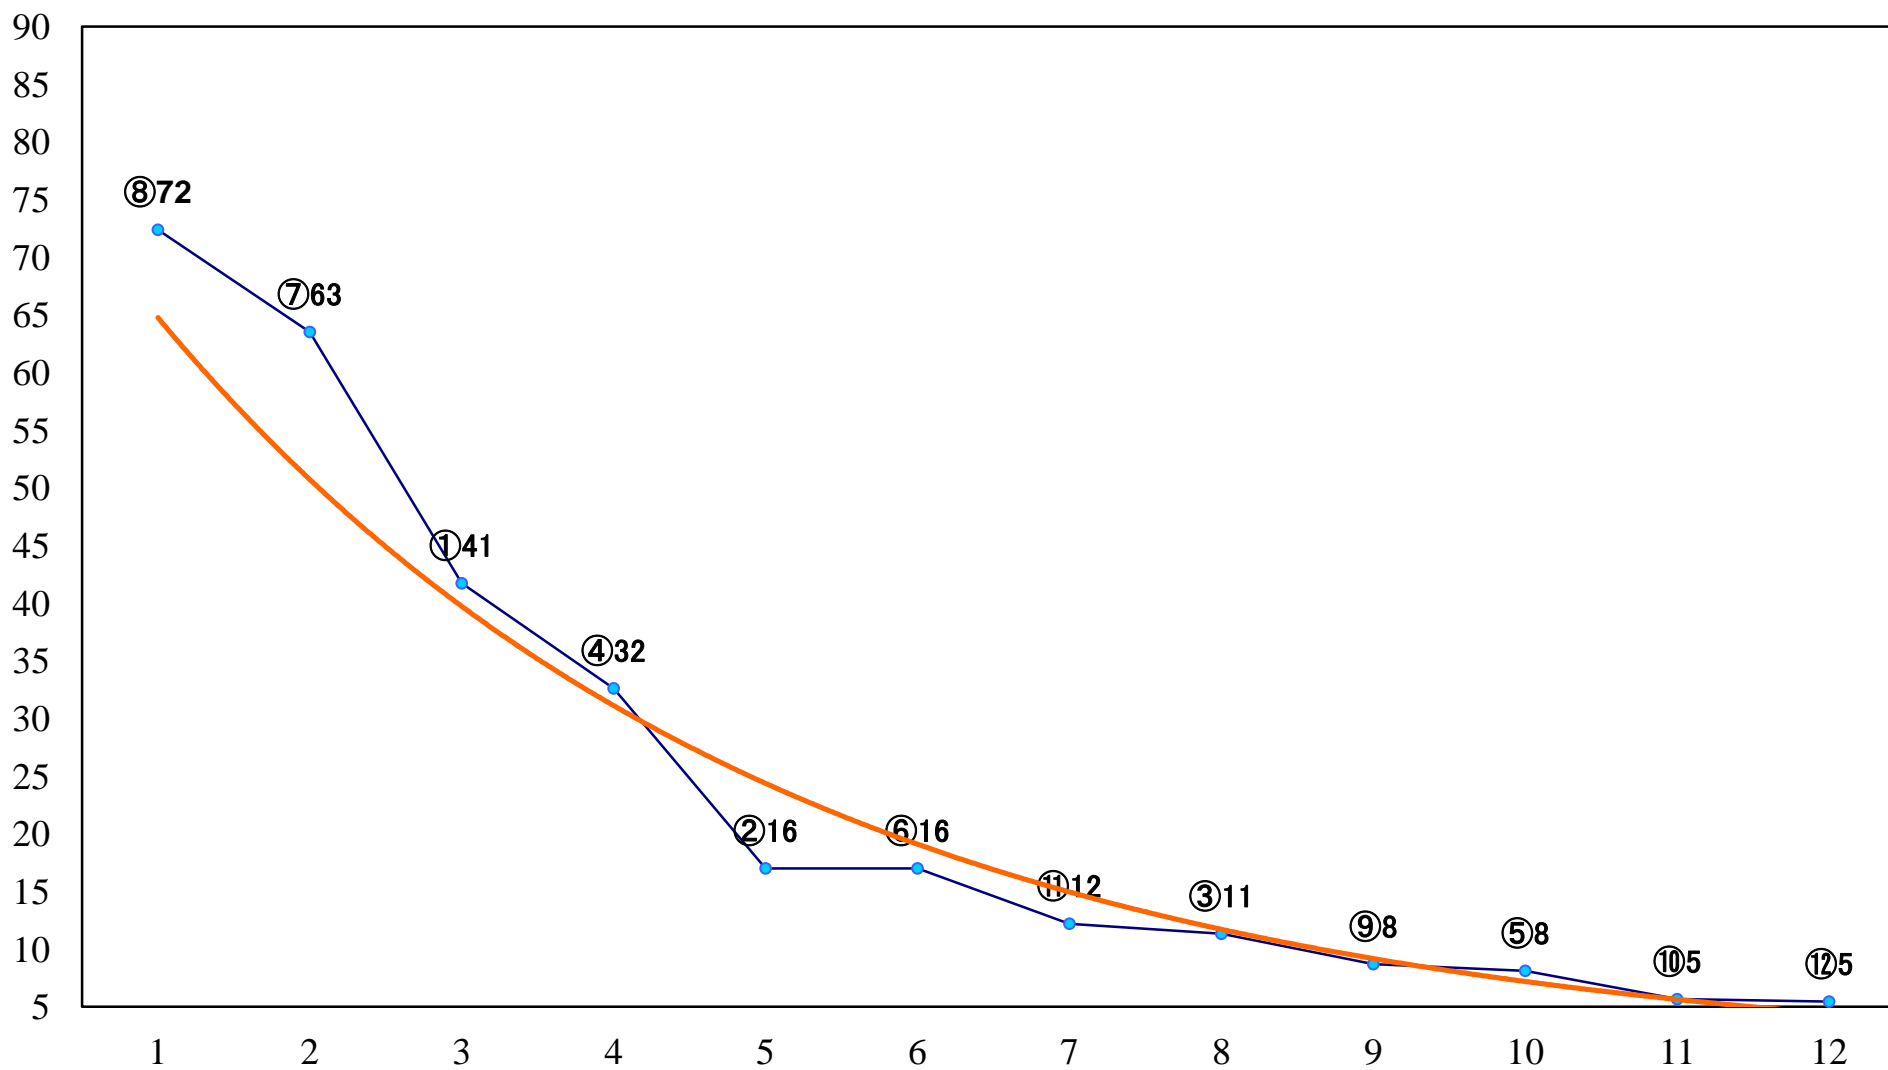

2018年05月31日(木) 浦和競馬 9R 15:25
羽生市「こぶし花」賞C1五 左1400m