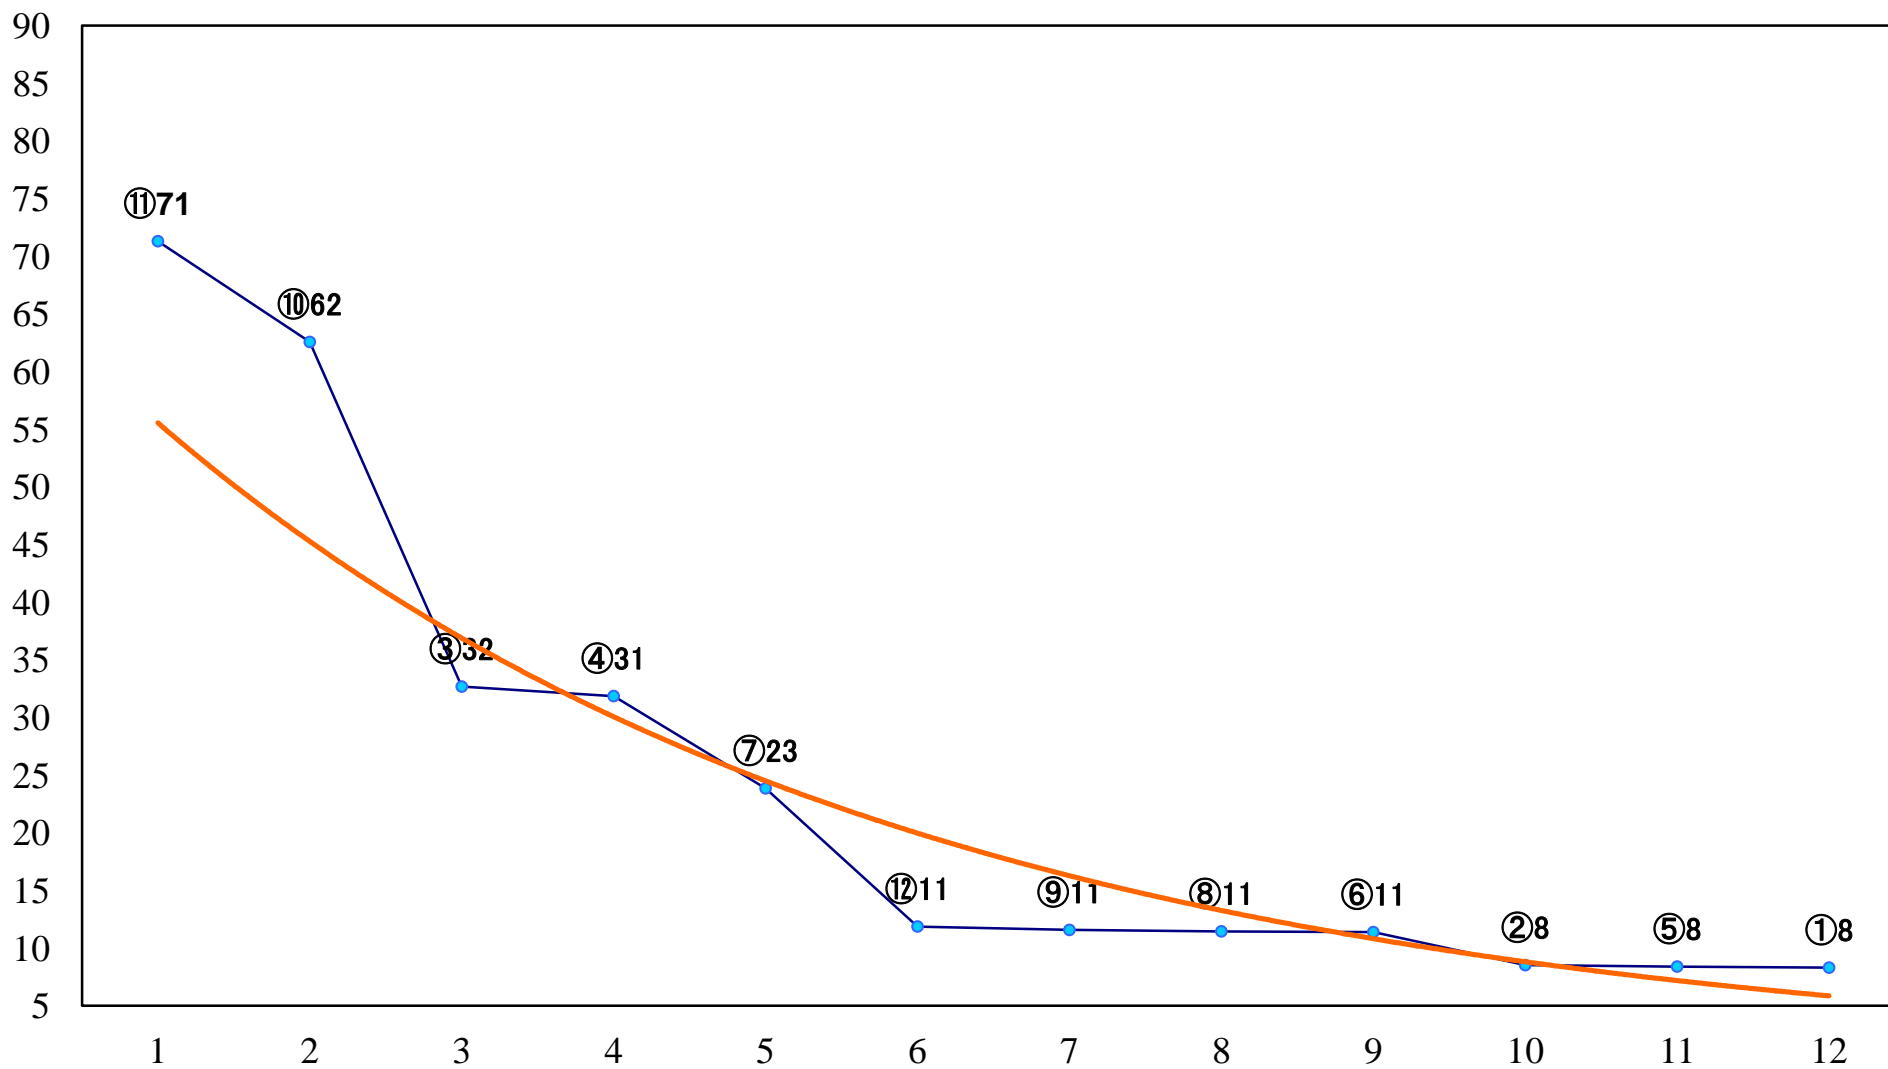

2018年05月31日(木) 浦和競馬 1R 11:10
3歳五 左1400m

2018年05月31日(木) 浦和競馬 2R 11:40
C3三 四 左1400m

2018年05月31日(木) 浦和競馬 3R 12:10
C3三 四 左1500m

2018年05月31日(木) 浦和競馬 4R 12:40
C2十一 十二 十三 左1400m

2018年05月31日(木) 浦和競馬 5R 13:10
C2十一 十二 十三 左1400m