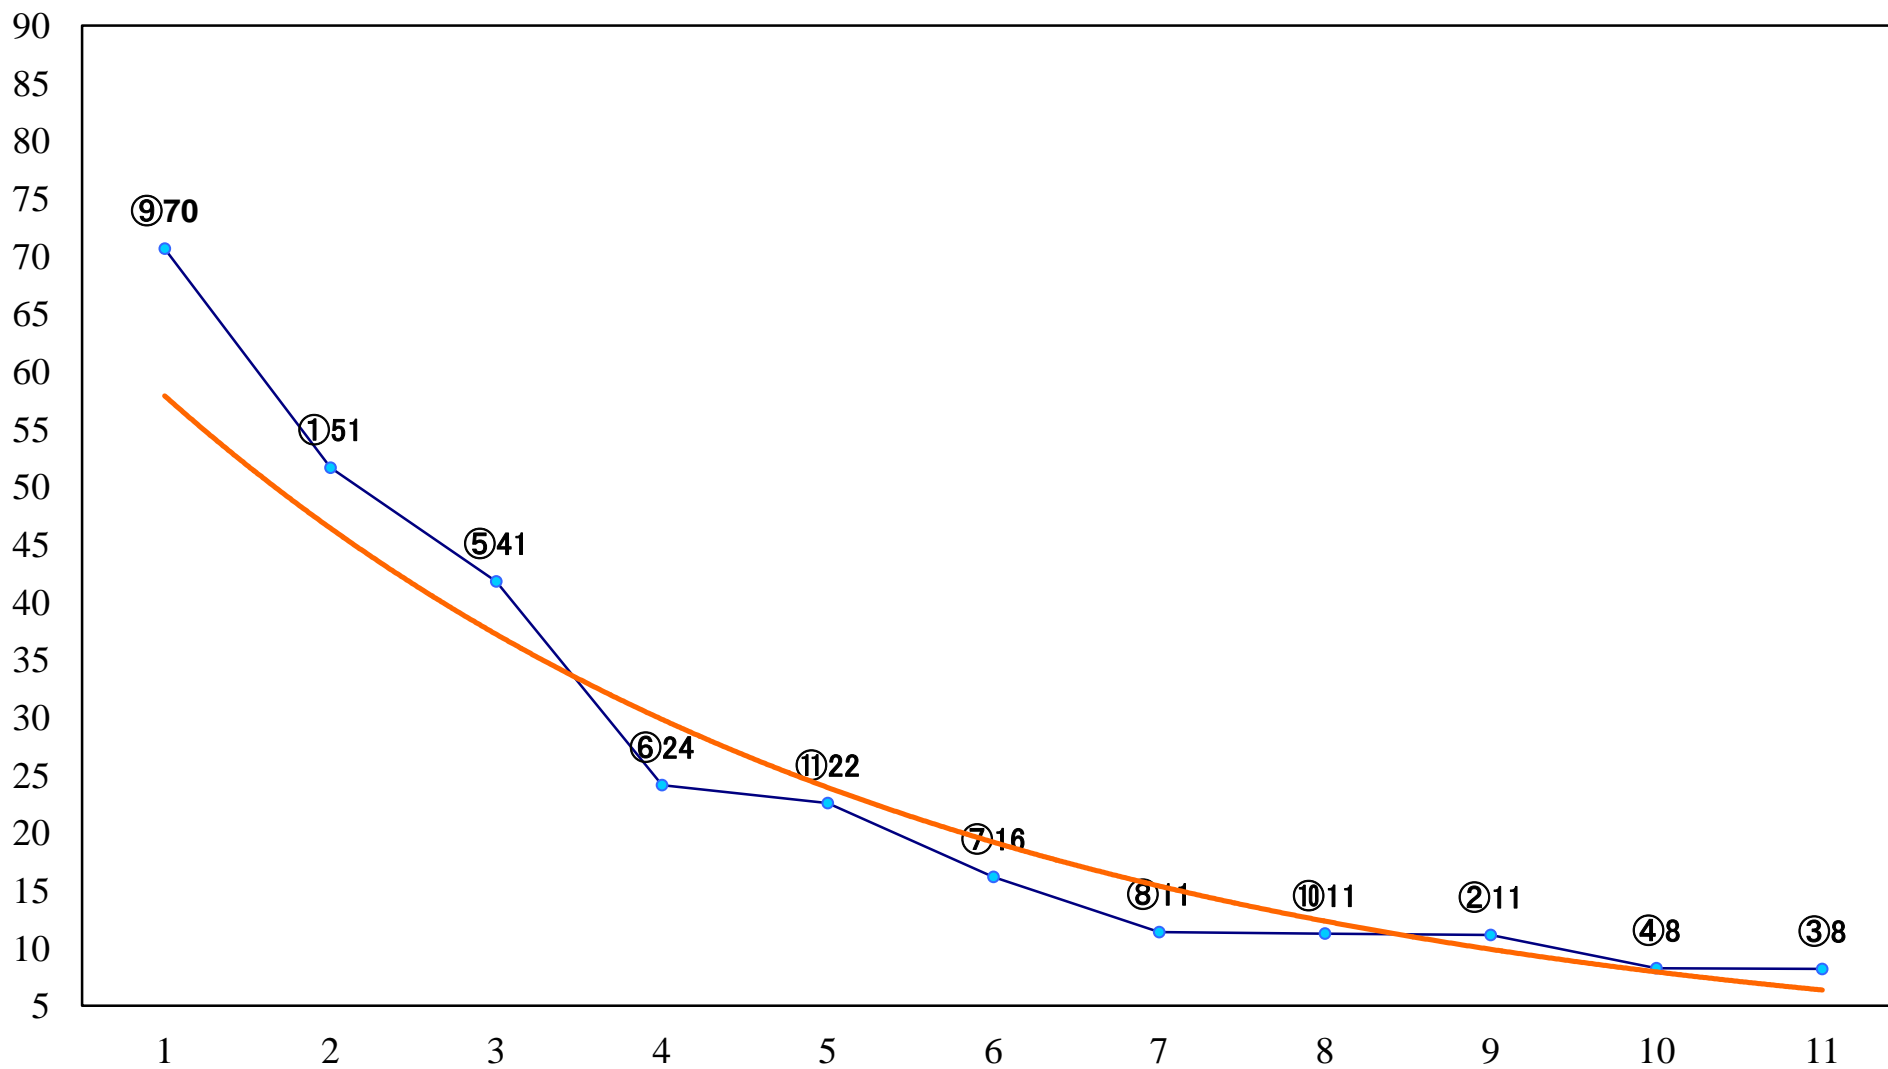

2018年05月31日(木) 浦和競馬 8R 14:50
行田・加須・羽生北埼玉C2十一 十二 十三 左1500m