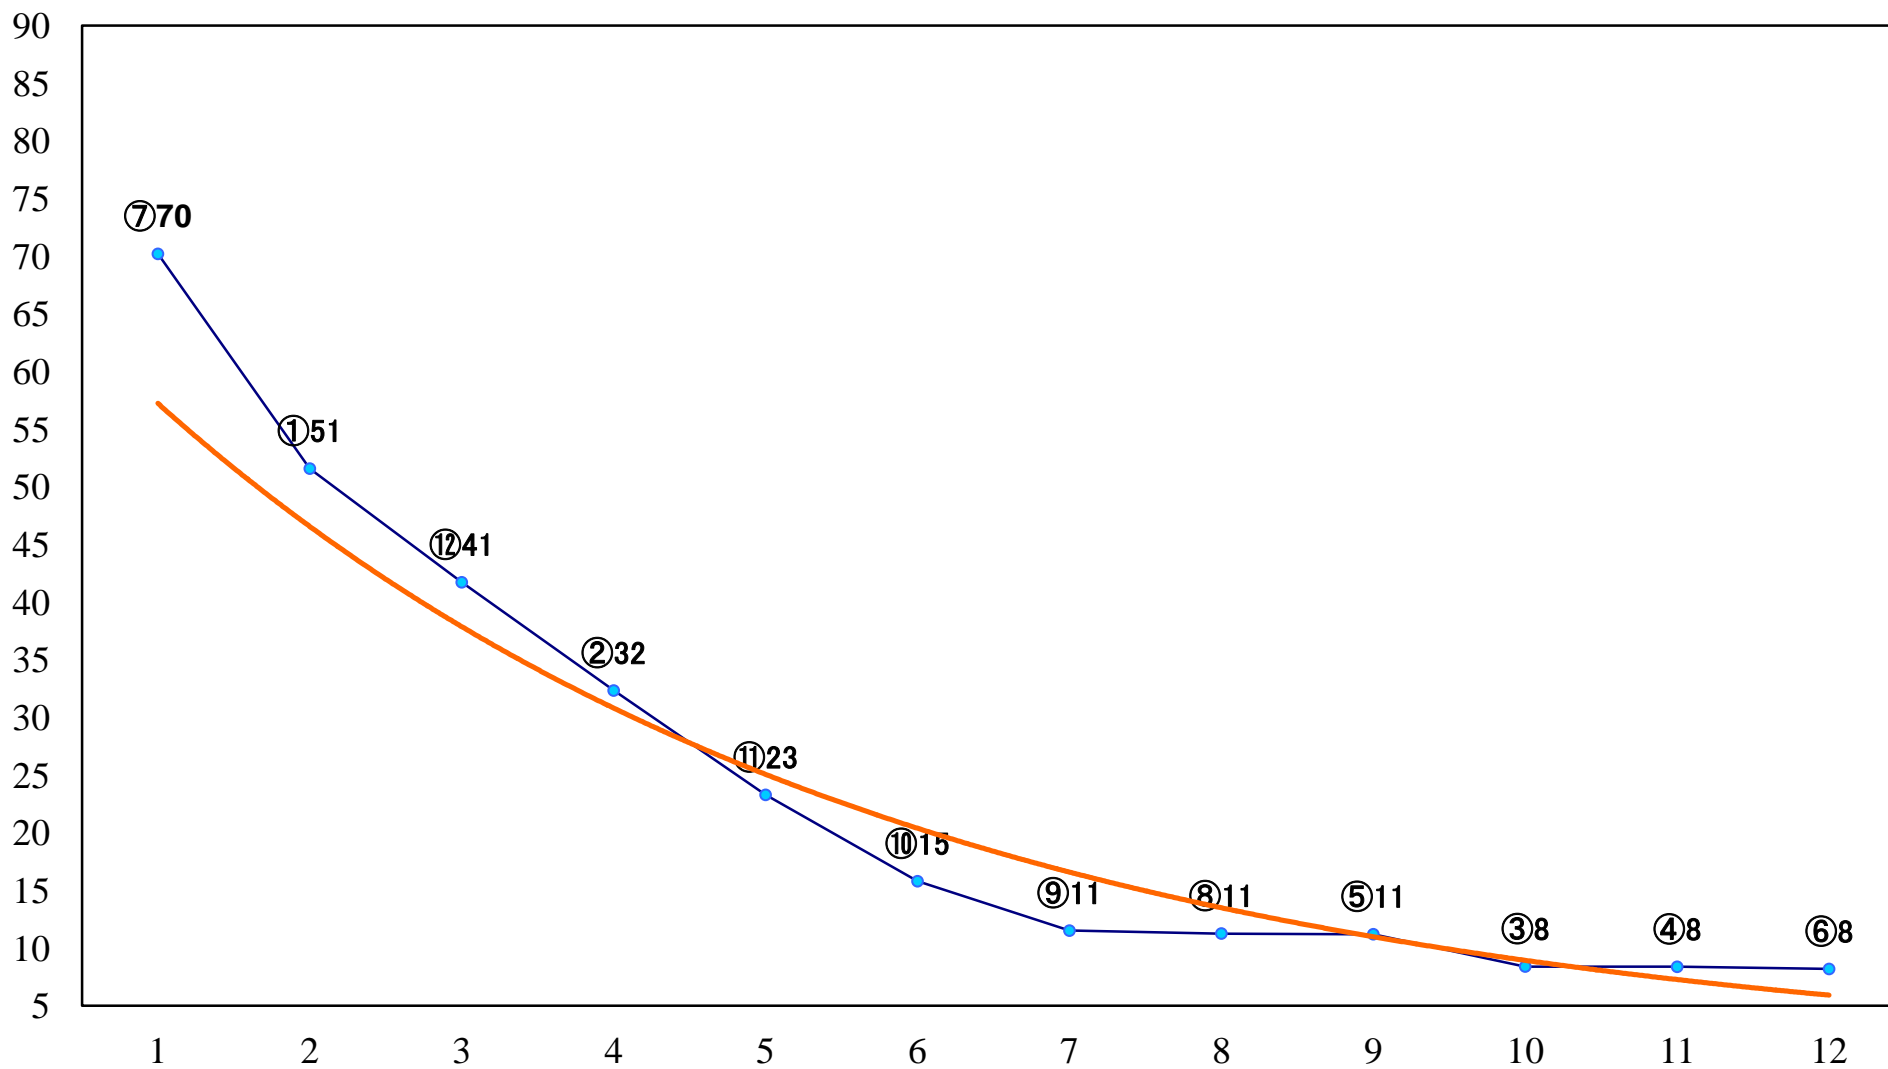

2018年05月31日(木) 浦和競馬 1R 11:10
3歳五 左1400m

2018年05月31日(木) 浦和競馬 2R 11:40
C3三 四 左1400m

2018年05月31日(木) 浦和競馬 3R 12:10
C3三 四 左1500m

2018年05月31日(木) 浦和競馬 4R 12:40
C2十一 十二 十三 左1400m

2018年05月31日(木) 浦和競馬 5R 13:10
C2十一 十二 十三 左1400m