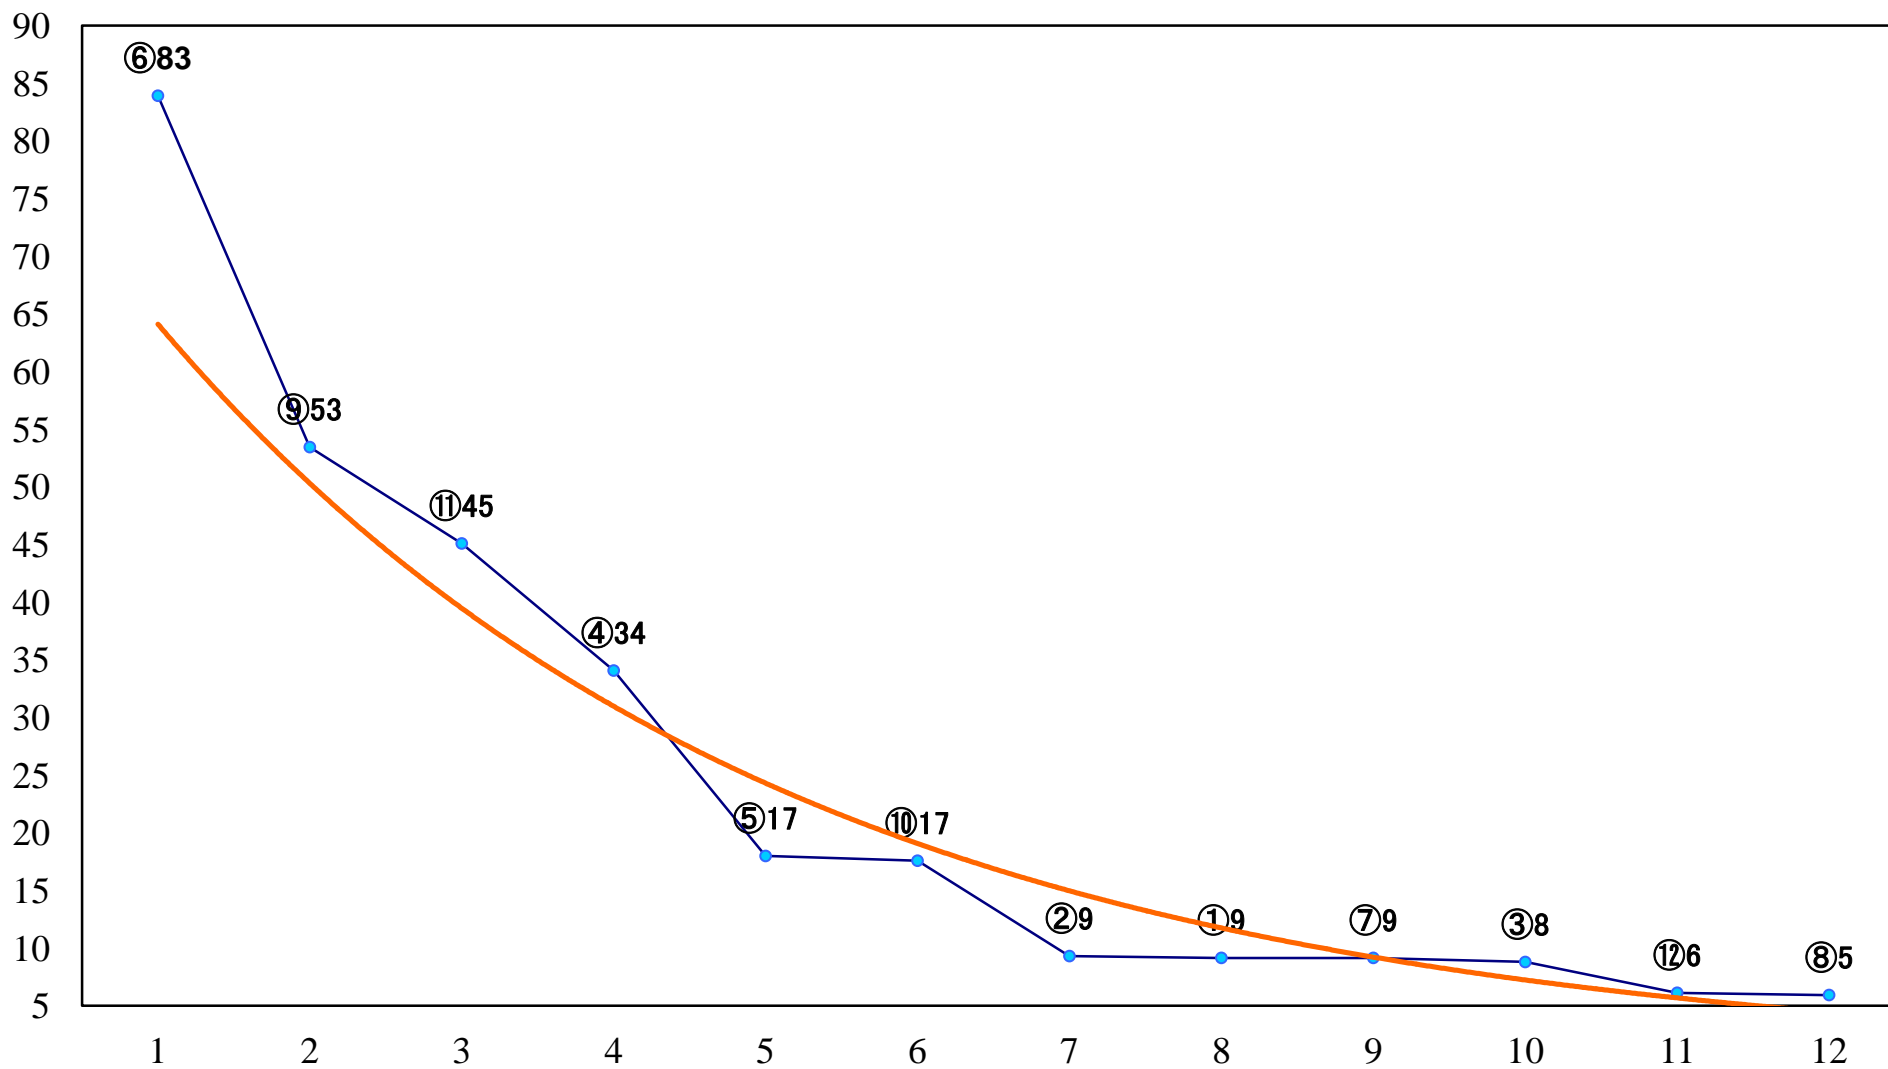

2018年05月31日(木) 浦和競馬 11R 16:35
エメラルドカップA2下選抜馬 左1500m

2018年05月31日(木) 浦和競馬 12R 17:10
サツキツツジ特別C1ニ 左1600m