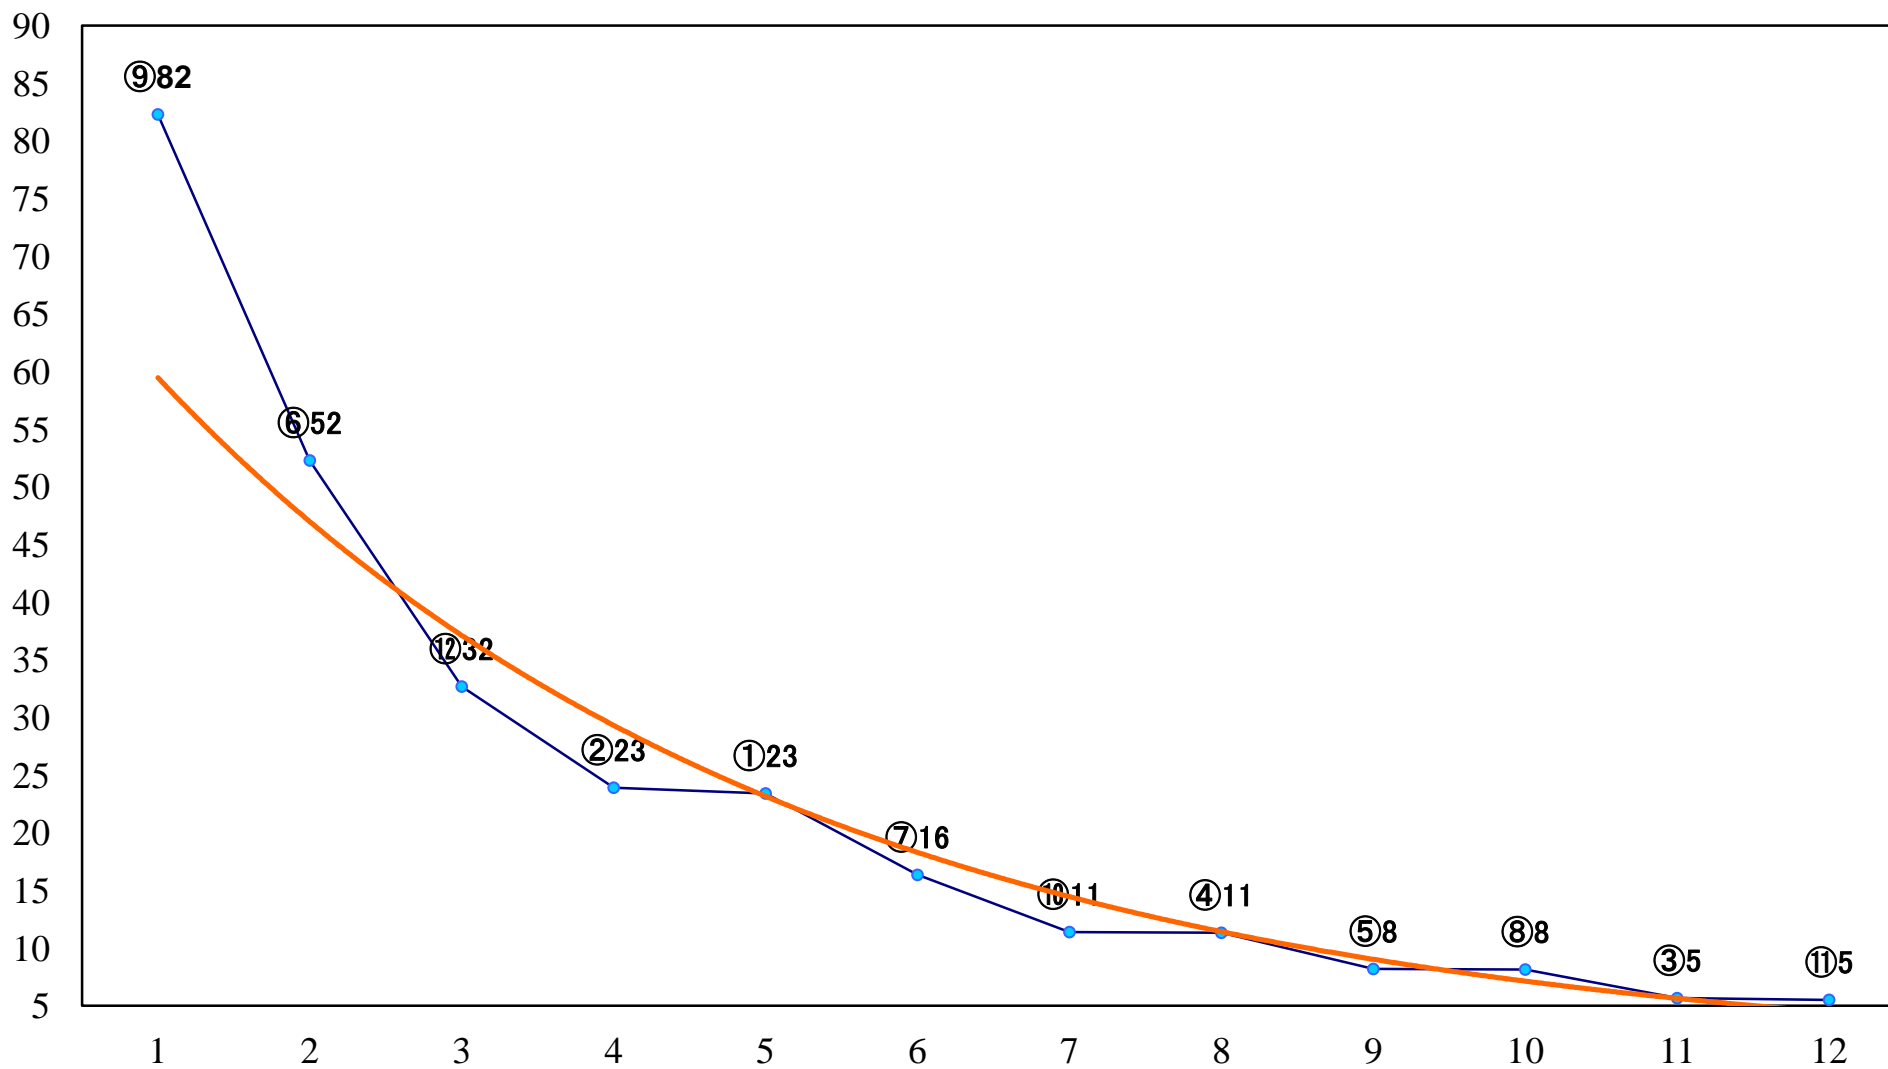

2018年06月01日(金) 浦和競馬 1R 11:10  
ドリームチャレンジ2歳新馬イ 左800m

2018年06月01日(金) 浦和競馬 2R 11:40  
ドリームチャレンジ2歳新馬ア 左800m

2018年06月01日(金) 浦和競馬 3R 12:10  
3歳六 左1300m

2018年06月01日(金) 浦和競馬 4R 12:40  
特選C3一 二 左1400m

2018年06月01日(金) 浦和競馬 5R 13:10  
C2十四 十五 左1400m