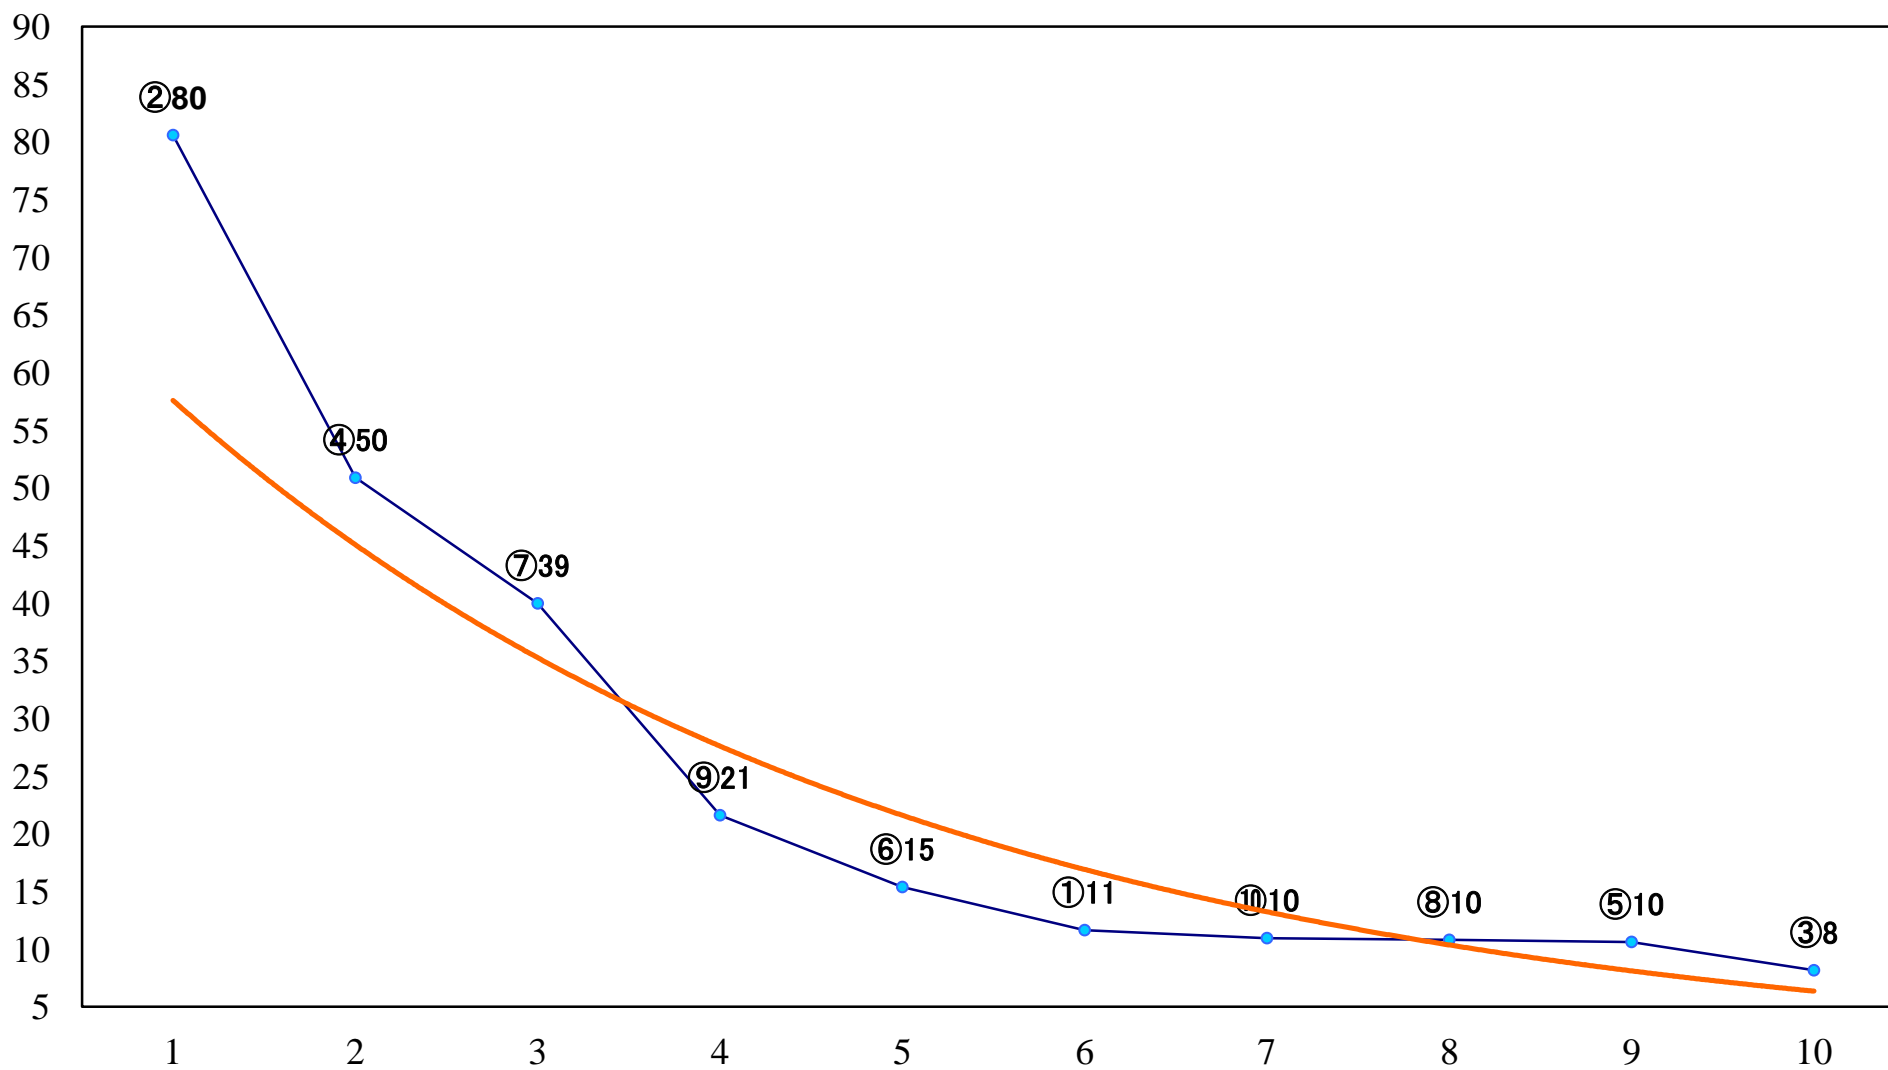

2018年06月01日(金) 浦和競馬 1R 11:10  
ドリームチャレンジ2歳新馬イ 左800m

2018年06月01日(金) 浦和競馬 2R 11:40  
ドリームチャレンジ2歳新馬ア 左800m

2018年06月01日(金) 浦和競馬 3R 12:10  
3歳六 左1300m

2018年06月01日(金) 浦和競馬 4R 12:40  
特選C3一 二 左1400m

2018年06月01日(金) 浦和競馬 5R 13:10  
C2十四 十五 左1400m