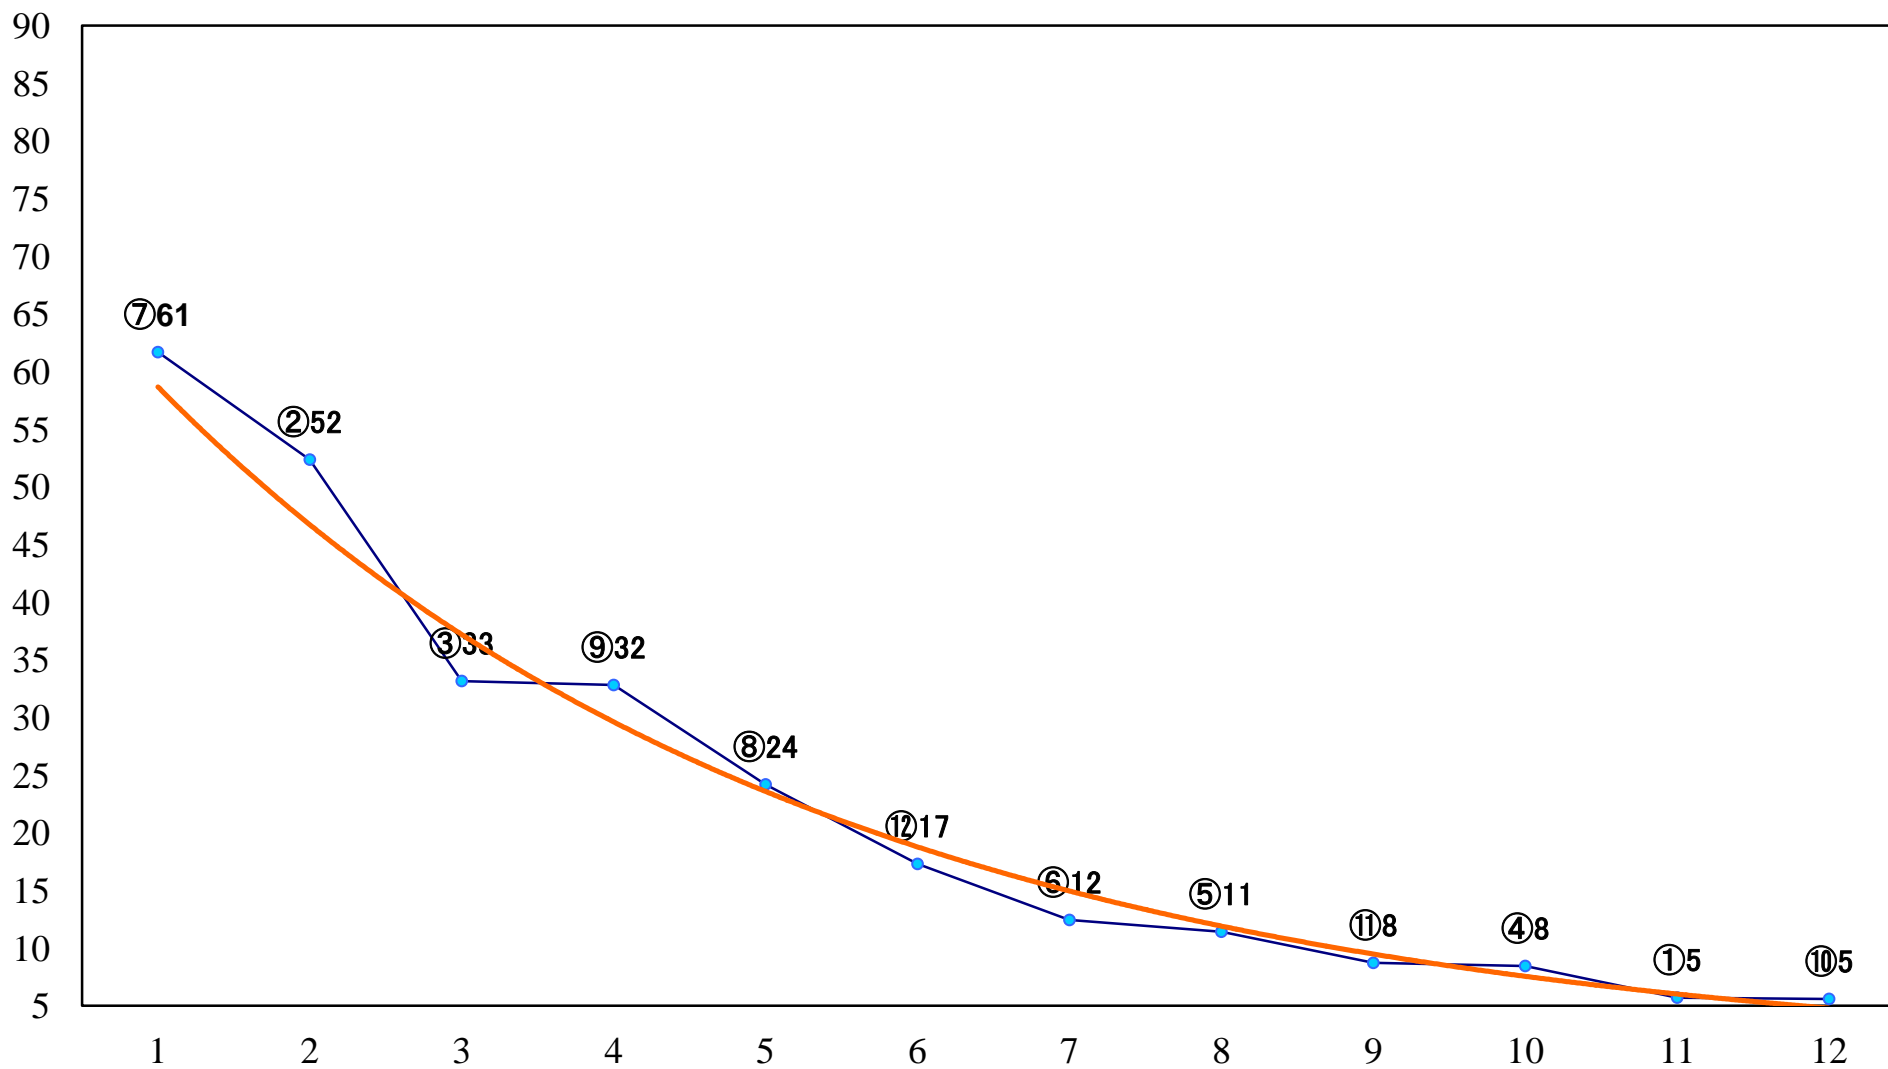

2018年06月01日(金) 浦和競馬 1R 11:10  
ドリームチャレンジ2歳新馬イ 左800m

2018年06月01日(金) 浦和競馬 2R 11:40  
ドリームチャレンジ2歳新馬ア 左800m

2018年06月01日(金) 浦和競馬 3R 12:10  
3歳六 左1300m

2018年06月01日(金) 浦和競馬 4R 12:40  
特選C3一 二 左1400m

2018年06月01日(金) 浦和競馬 5R 13:10  
C2十四 十五 左1400m