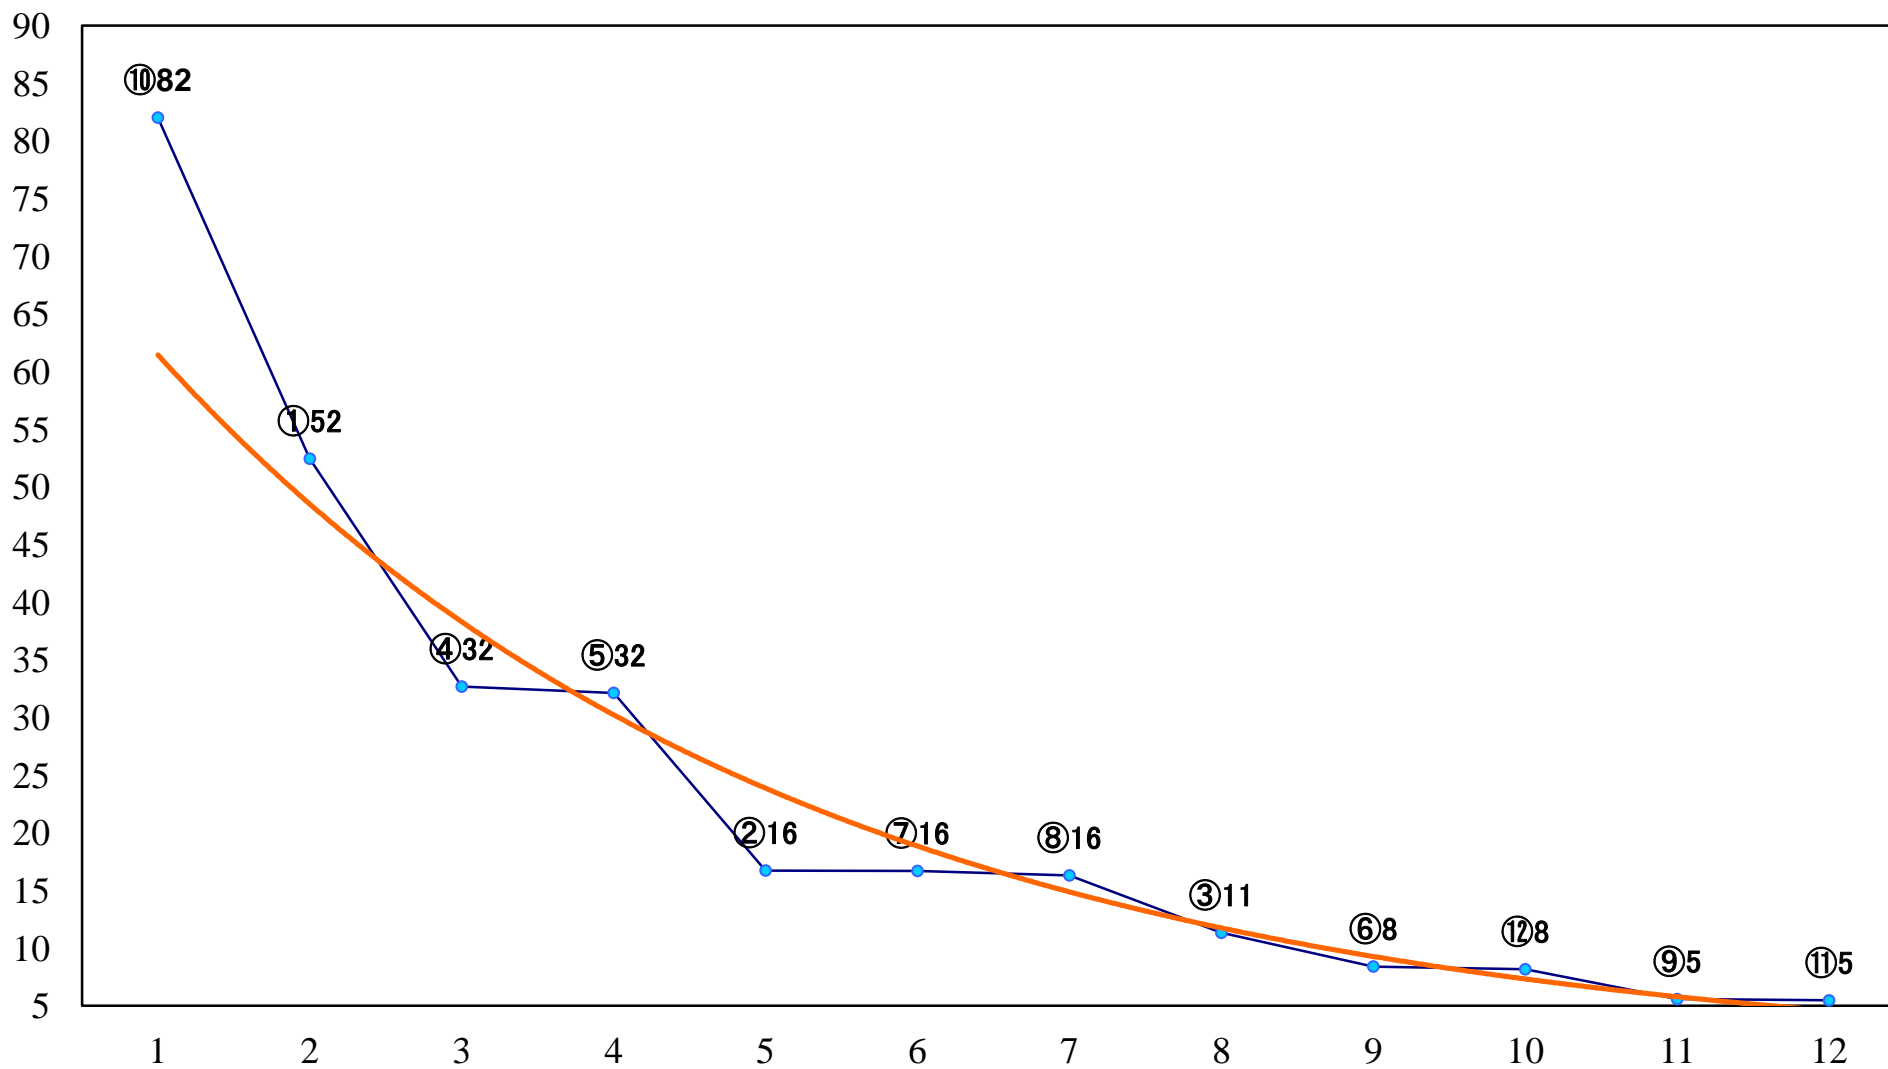

2018年06月01日(金) 浦和競馬 7R 14:15
特選C3一 二 左1500m