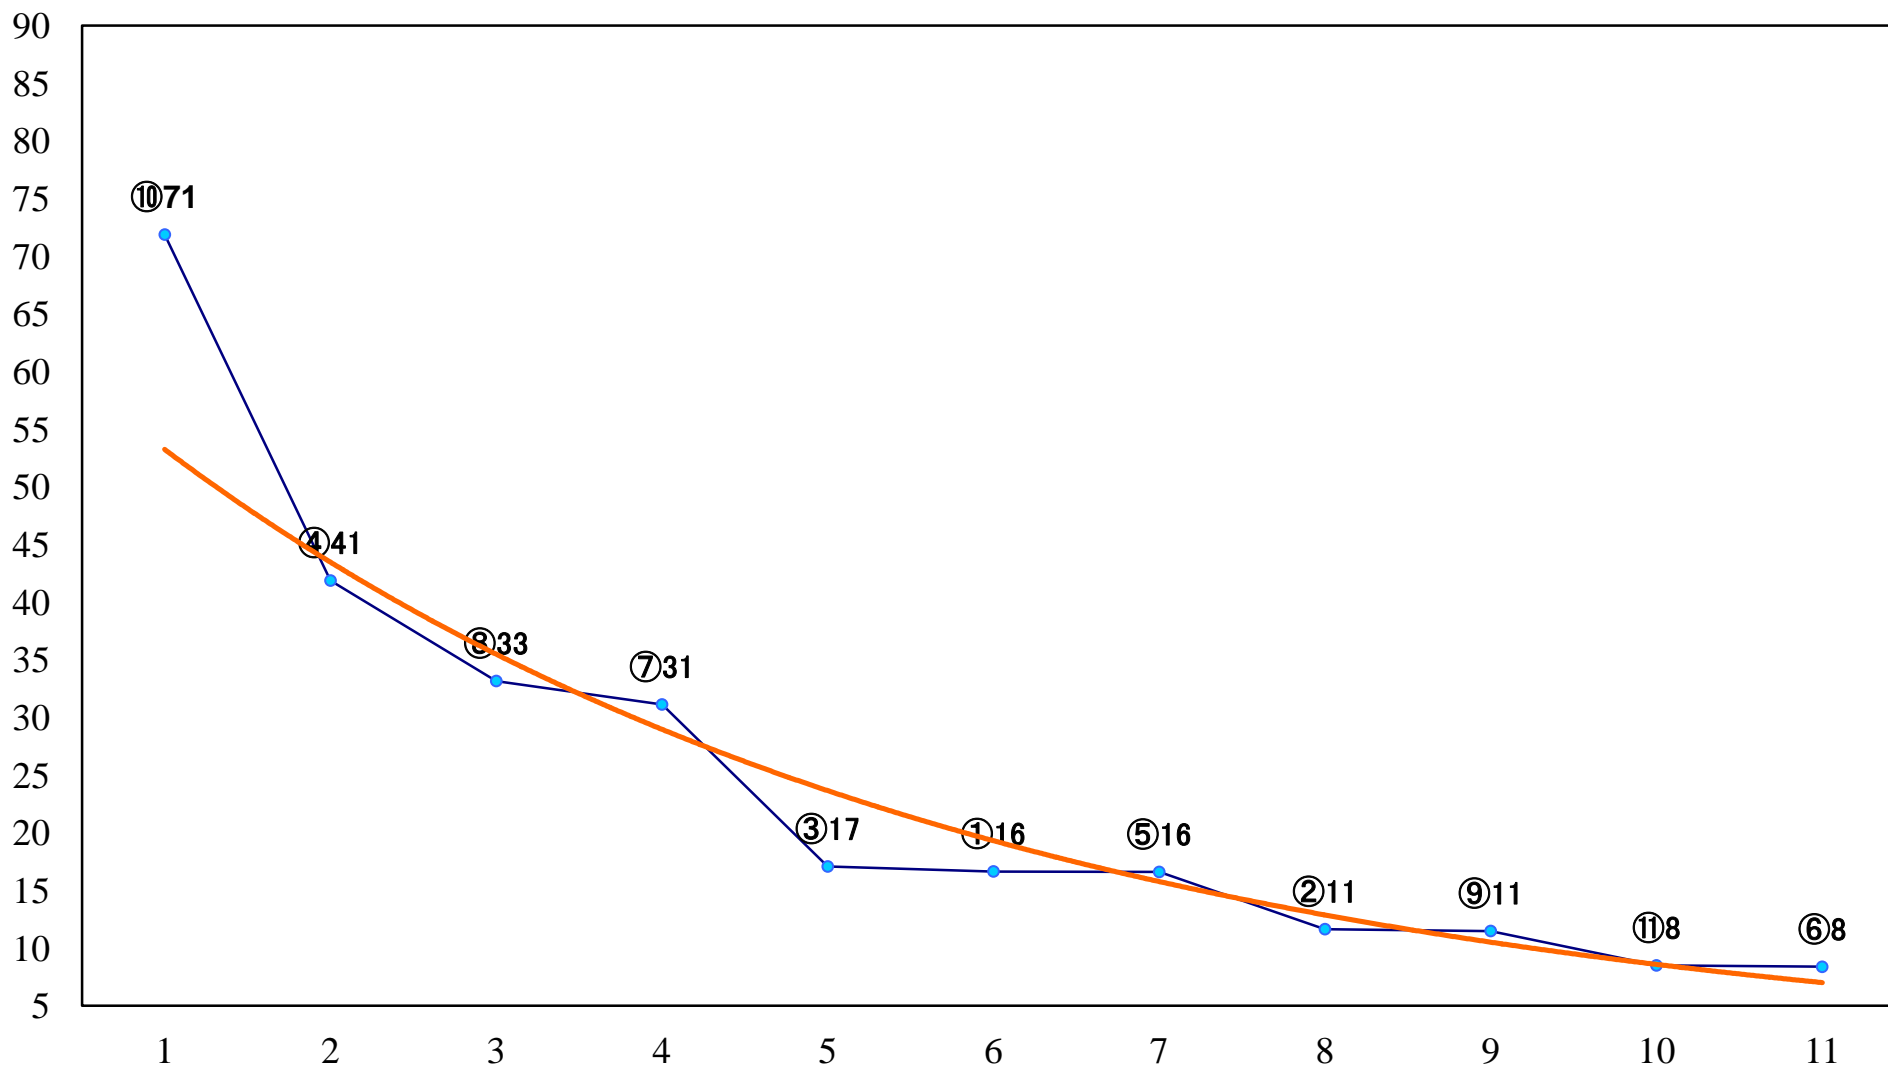

2018年06月01日(金) 浦和競馬 6R 13:40
C2十四 十五 左1400m