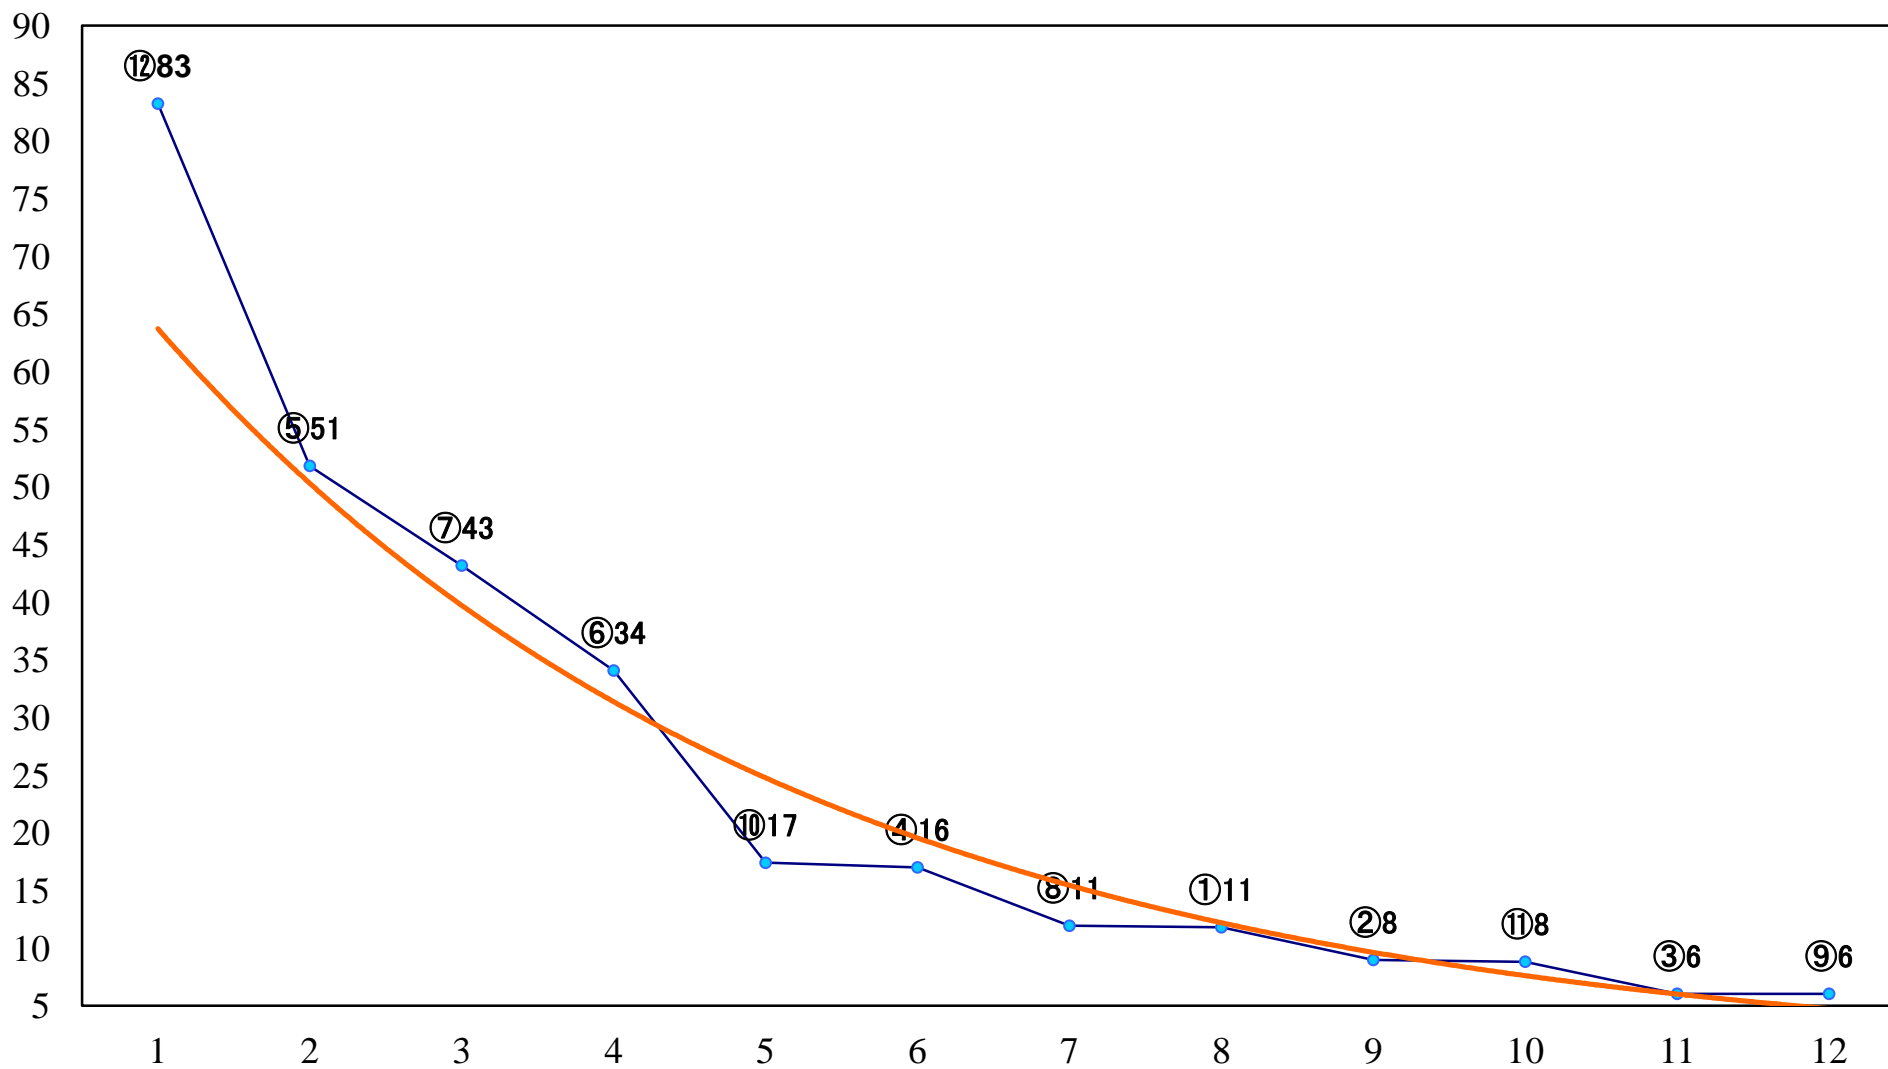

2018年06月01日(金) 浦和競馬 9R 15:25
うどんとこいのぼりのまち加須賞B3四 左1400m