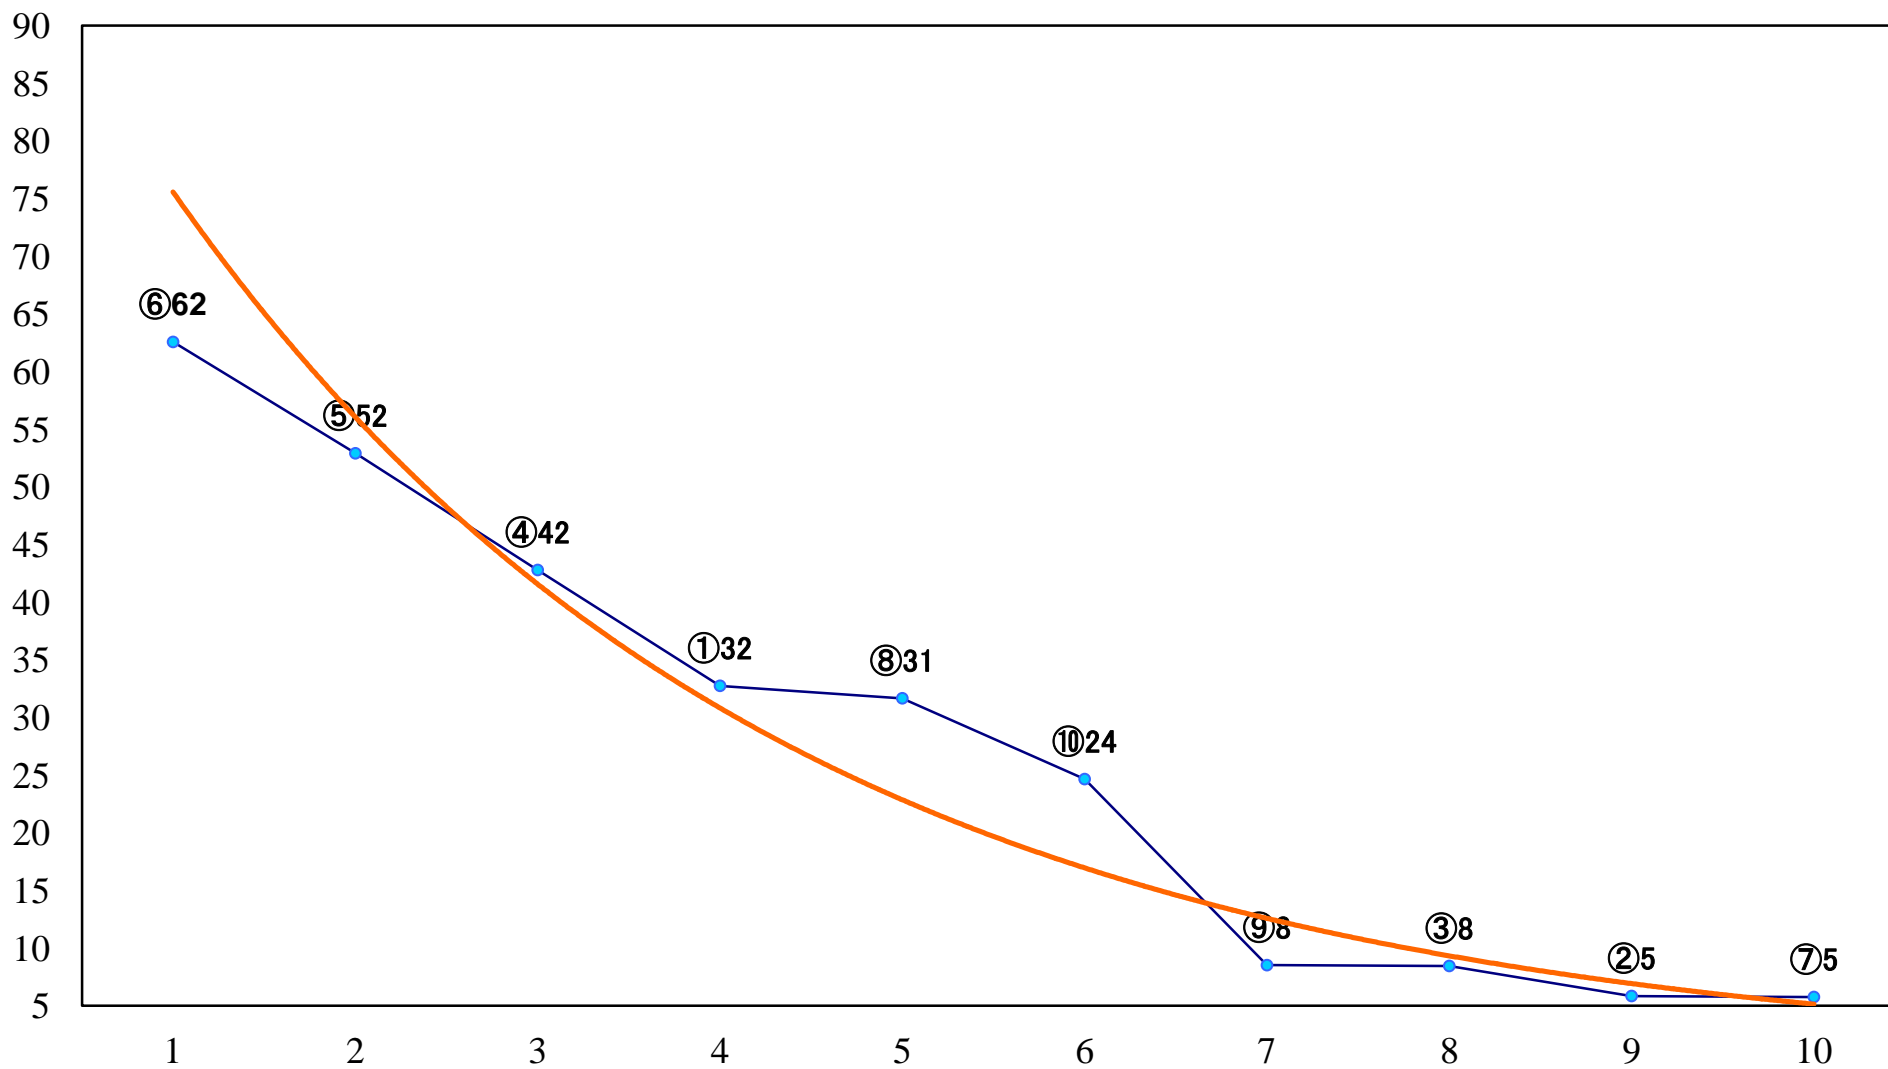

2018年06月01日(金) 浦和競馬 8R 14:50
特選C1選抜馬イ 左800m