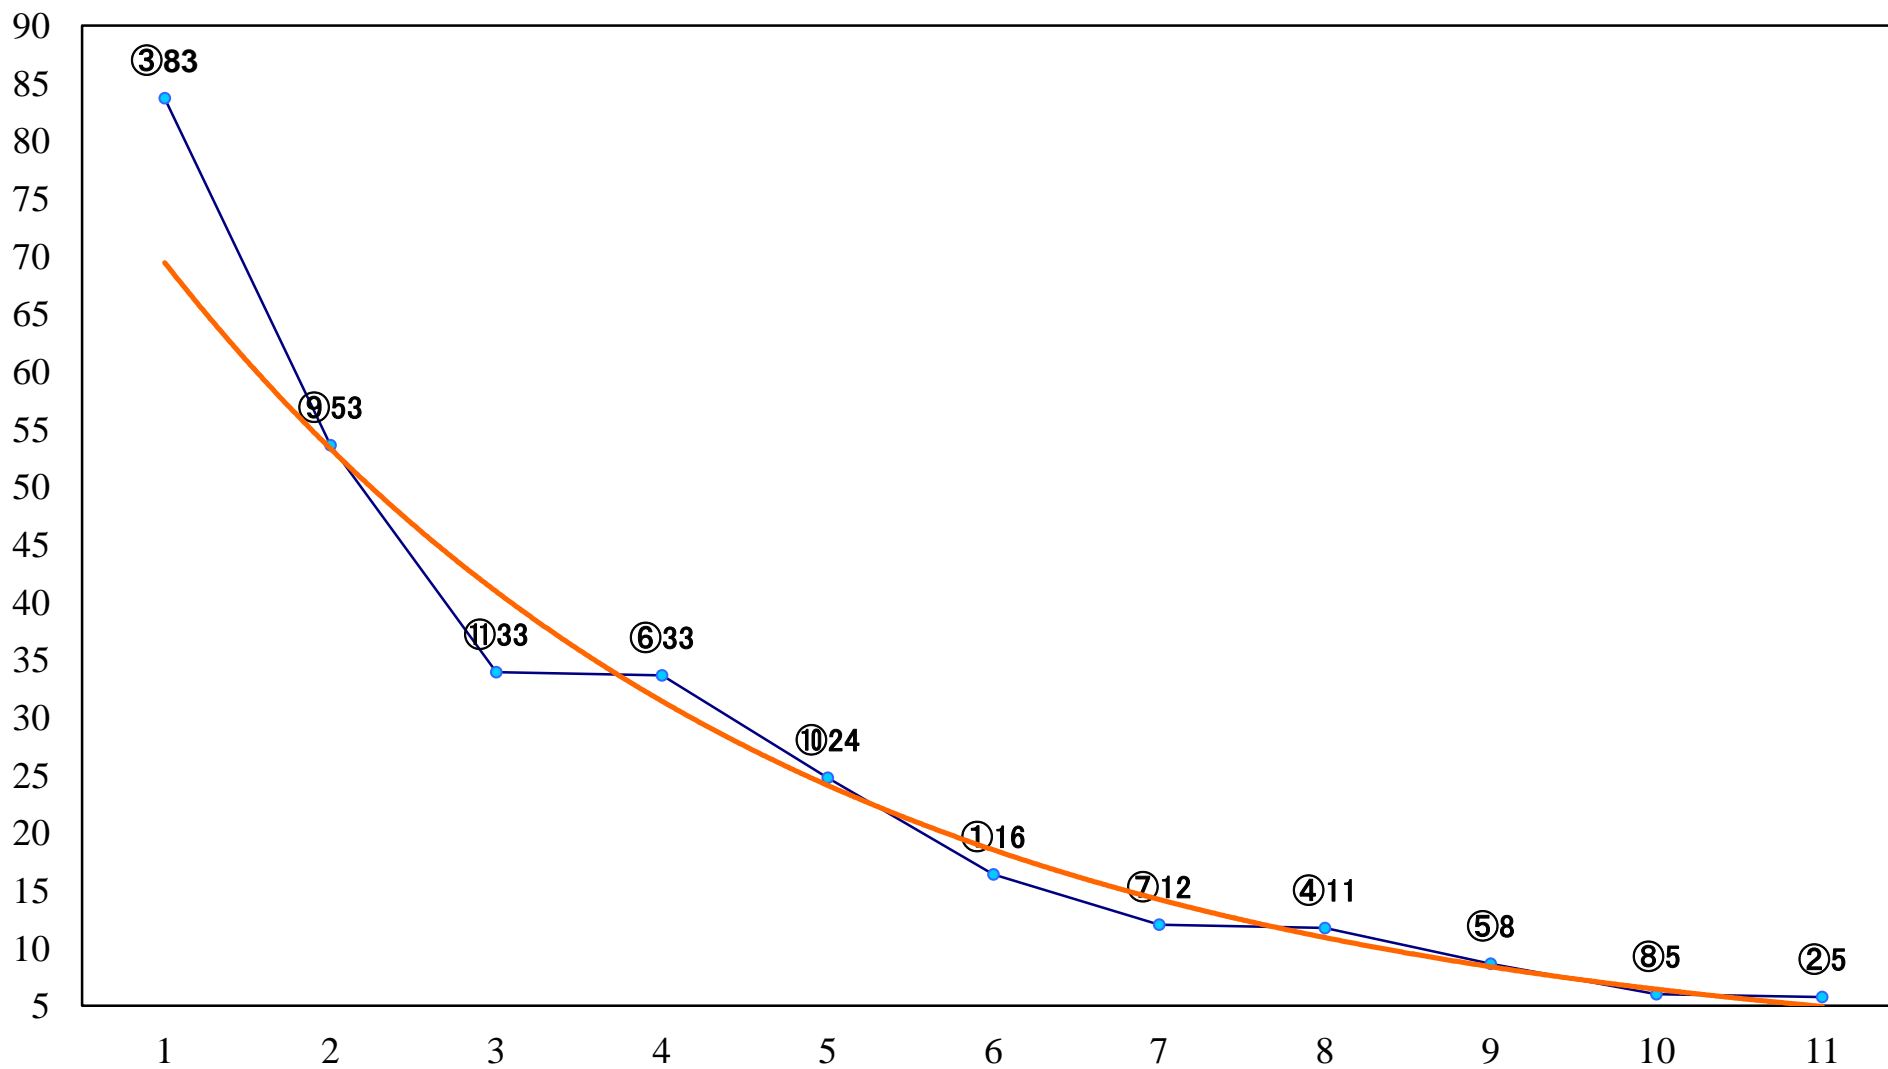

2018年06月01日(金) 浦和競馬 11R 16:35  
紫陽花特別B2二 左1600m

2018年06月01日(金) 浦和競馬 12R 17:10  
稻荷山特別B3五C1一 左1400m