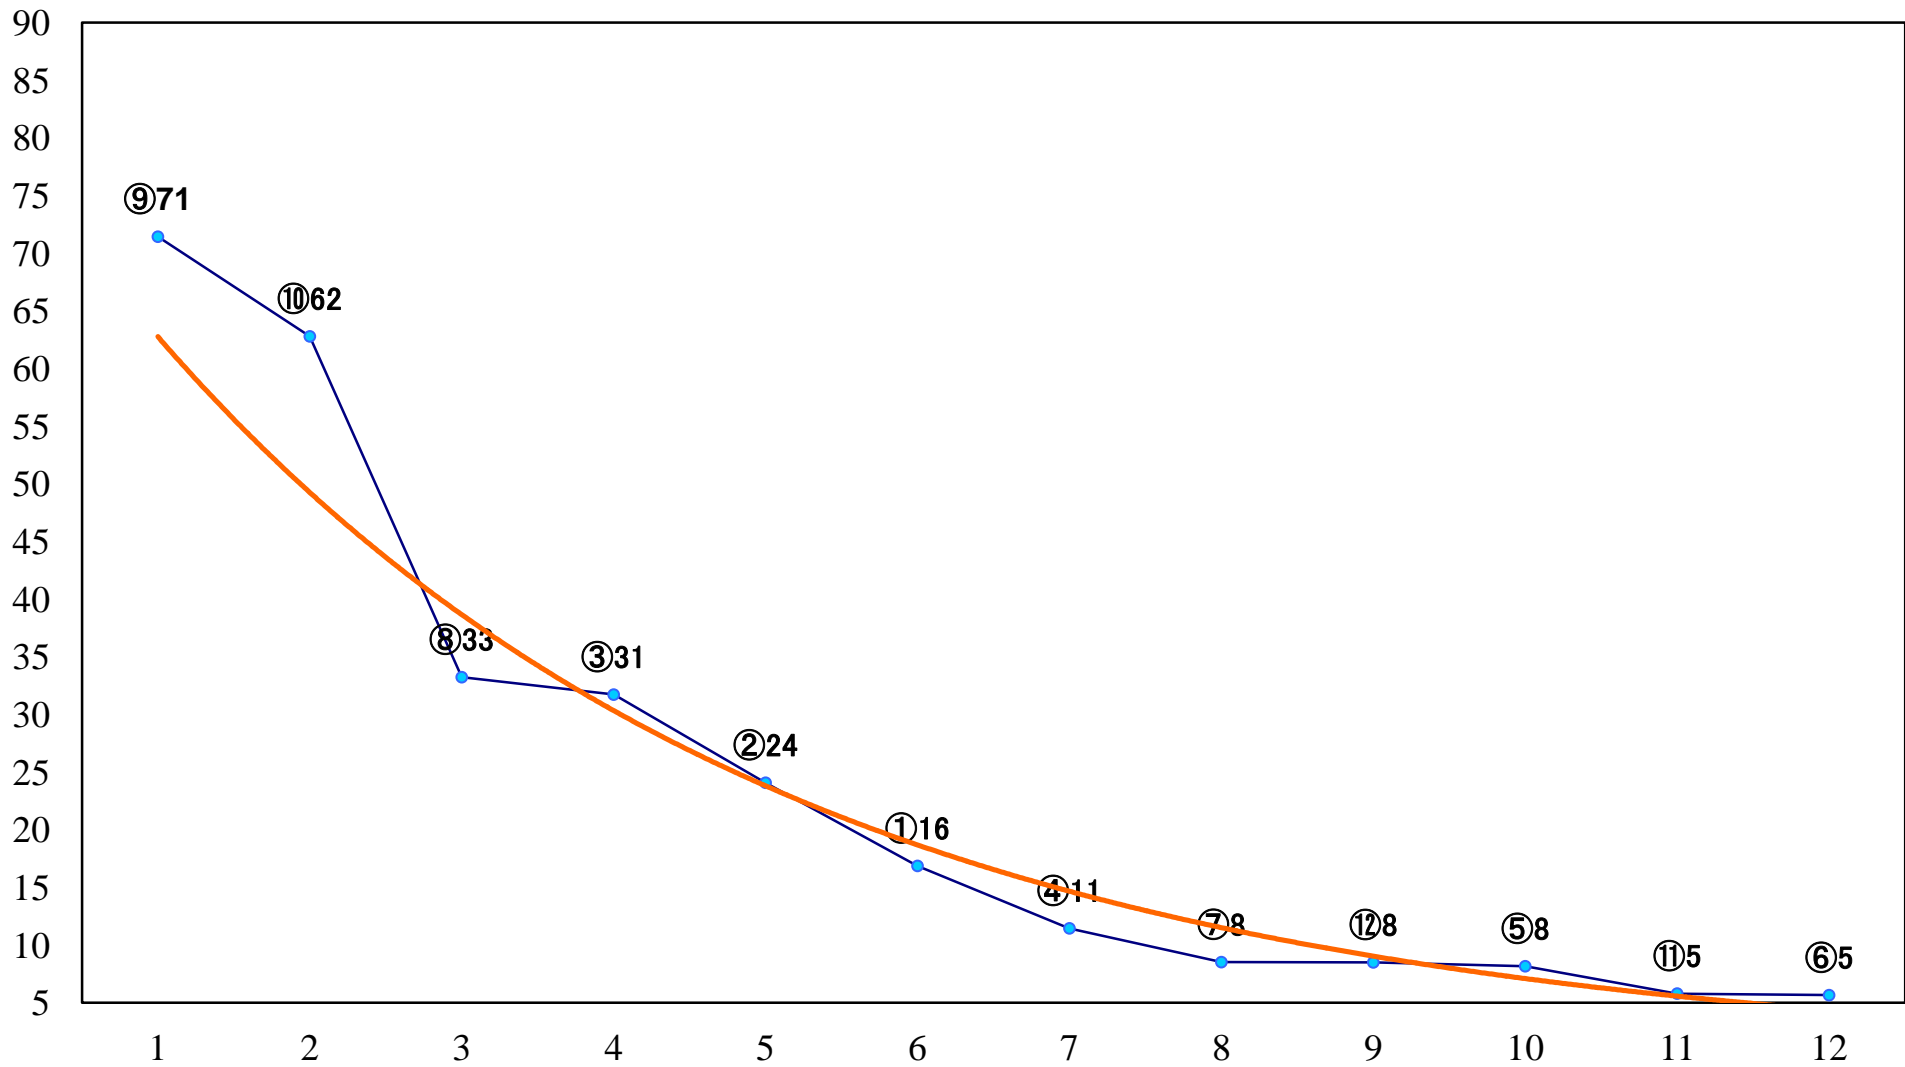

2018年06月01日(金) 浦和競馬 11R 16:35  
紫陽花特別B2二 左1600m

2018年06月01日(金) 浦和競馬 12R 17:10  
稻荷山特別B3五C1一 左1400m