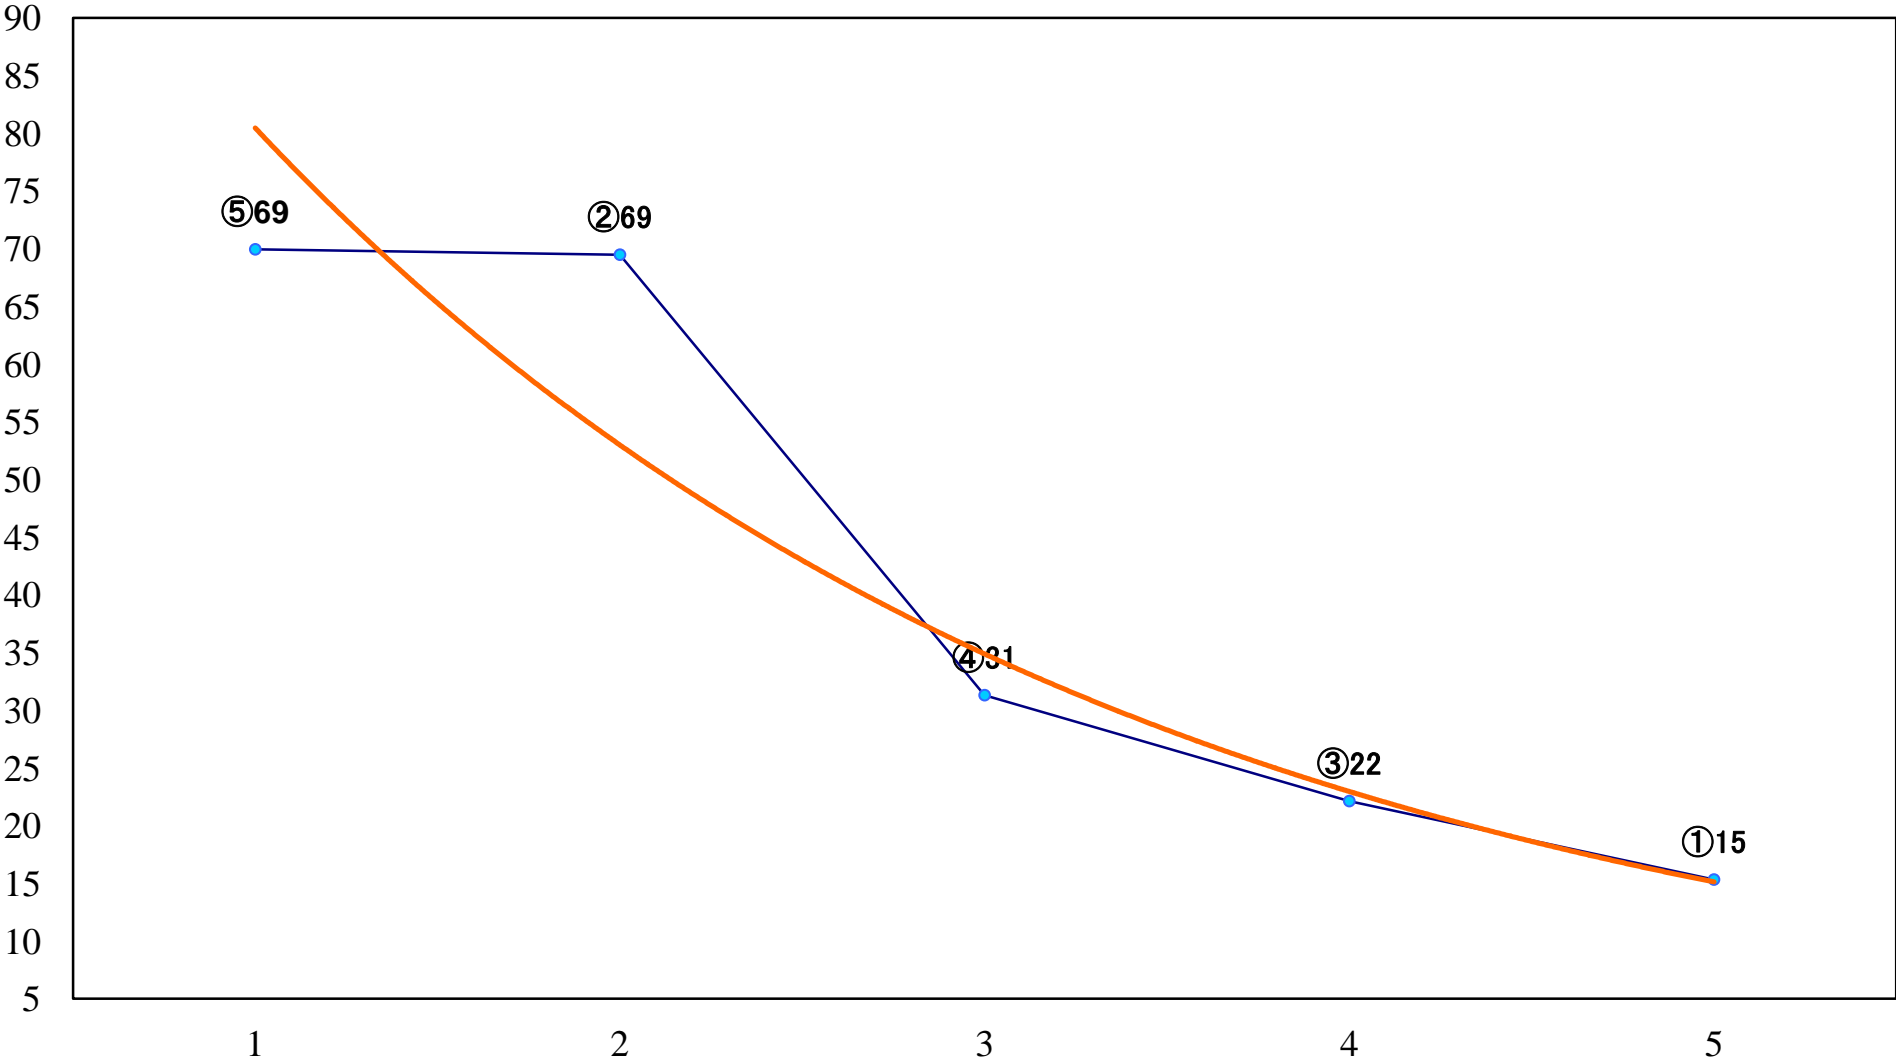

2018年06月01日(金) 浦和競馬 1R 11:10  
ドリームチャレンジ2歳新馬イ 左800m

2018年06月01日(金) 浦和競馬 2R 11:40  
ドリームチャレンジ2歳新馬ア 左800m

2018年06月01日(金) 浦和競馬 3R 12:10  
3歳六 左1300m

2018年06月01日(金) 浦和競馬 4R 12:40  
特選C3一 二 左1400m

2018年06月01日(金) 浦和競馬 5R 13:10  
C2十四 十五 左1400m