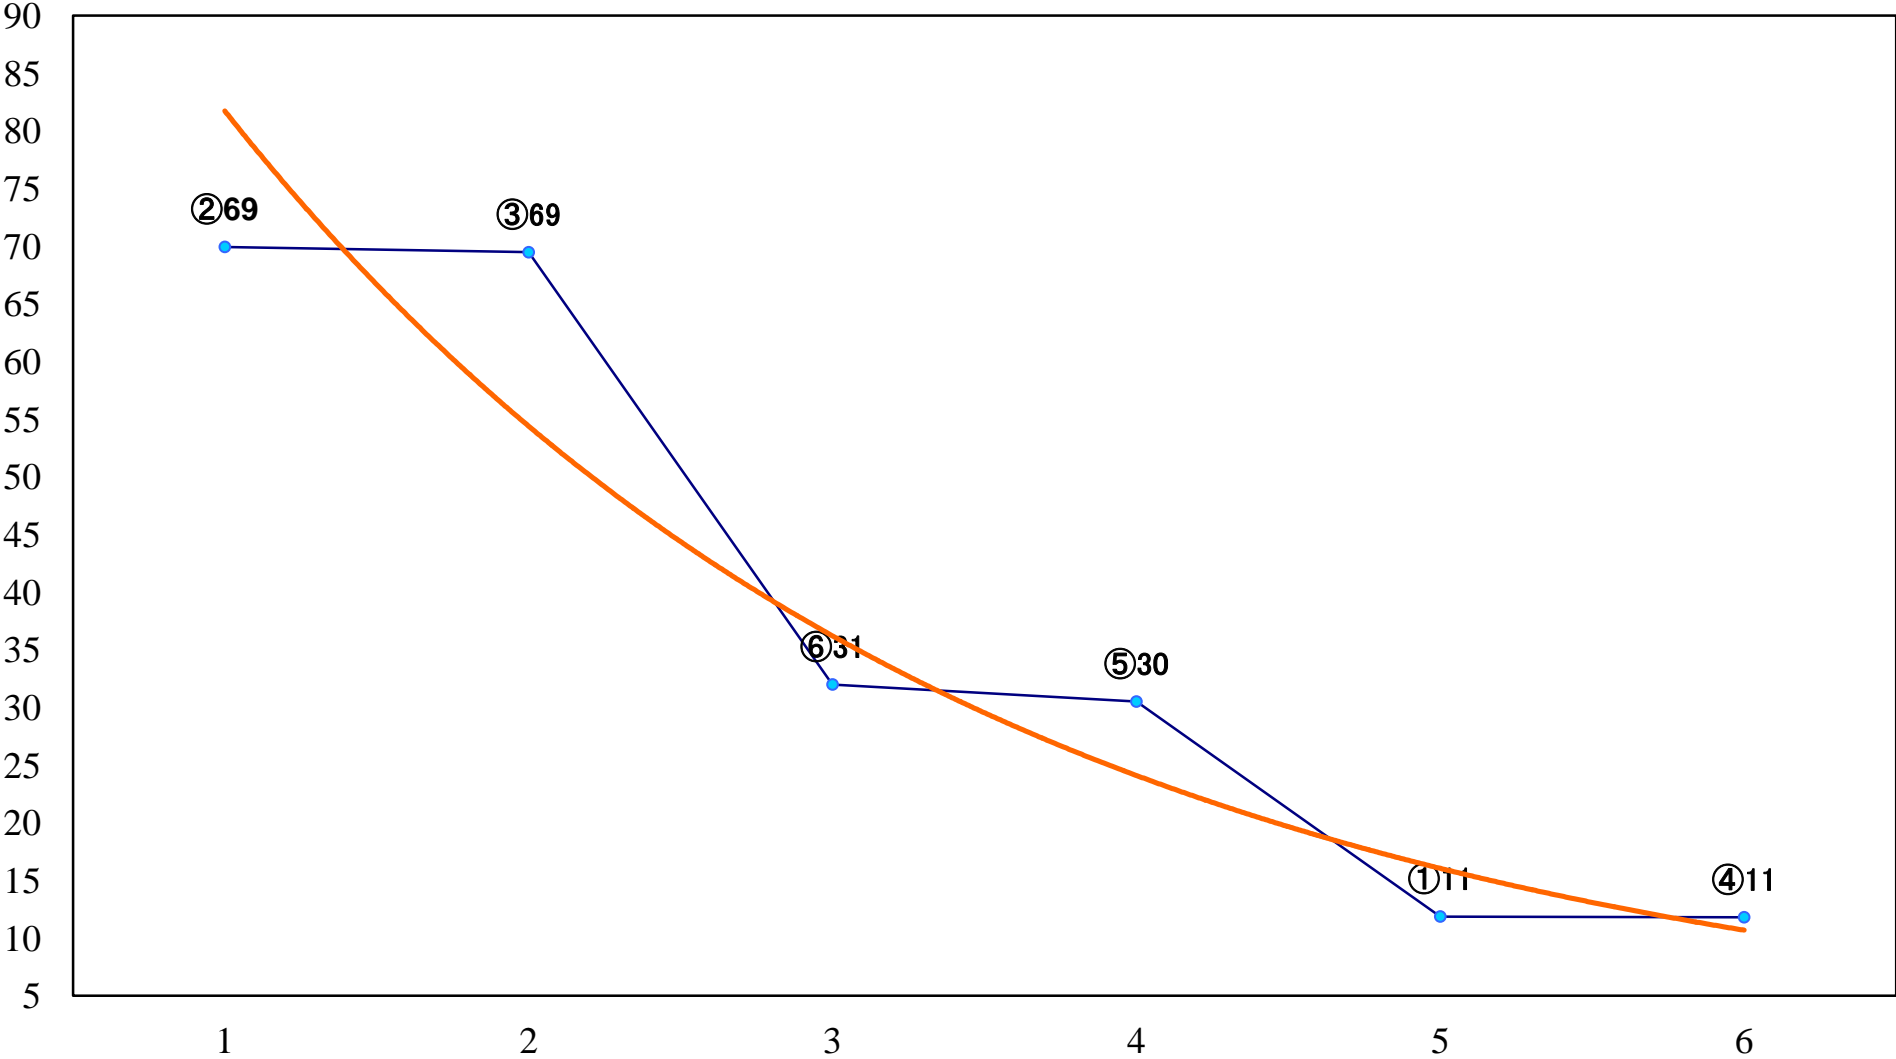

2018年06月01日(金) 浦和競馬 1R 11:10  
ドリームチャレンジ2歳新馬イ 左800m

2018年06月01日(金) 浦和競馬 2R 11:40  
ドリームチャレンジ2歳新馬ア 左800m

2018年06月01日(金) 浦和競馬 3R 12:10  
3歳六 左1300m

2018年06月01日(金) 浦和競馬 4R 12:40  
特選C3一 二 左1400m

2018年06月01日(金) 浦和競馬 5R 13:10  
C2十四 十五 左1400m